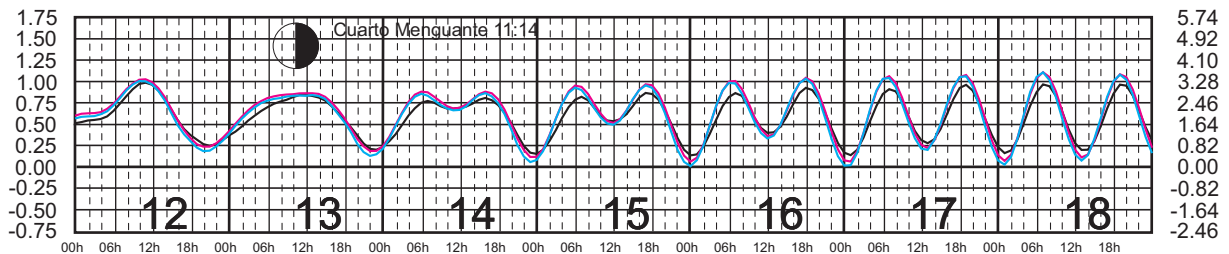

OCTUBRE, 2025

Hora del Meridiano 105°(W)
Hora del Meridiano 105°(W)
Hora del Meridiano 90°(W)

Plano de Referencia NBMI

TEACAPÁN, SIN. —
SAN BLAS, NAY. —
CHACALA, NAY. —

METROS DOMINGO LUNES MARTES MIÉRCOLES JUEVES VIERNES SÁBADO PIES