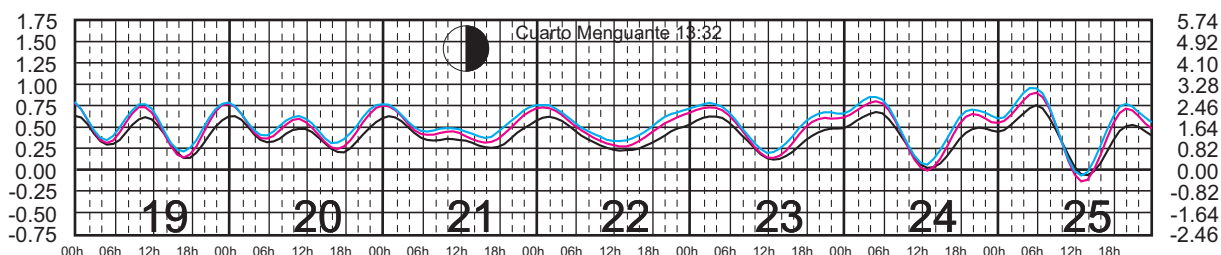

ENERO, 2025

Hora del Meridiano 105°(W)
 Hora del Meridiano 105°(W)
 Hora del Meridiano 90°(W)

Plano de Referencia NBMI

TEACAPÁN, SIN. —
 SAN BLAS, NAY. —
 CHACALA, NAY. —

METROS DOMINGO LUNES MARTES MIÉRCOLES JUEVES VIERNES SÁBADO PIES

FEBRERO, 2025

Hora del Meridiano 105°(W)
 Hora del Meridiano 105°(W)
 Hora del Meridiano 90°(W)

Plano de Referencia NBMI

TEACAPÁN, SIN. —
 SAN BLAS, NAY. —
 CHACALA, NAY. —

METROS DOMINGO LUNES MARTES MIÉRCOLES JUEVES VIERNES SÁBADO PIES