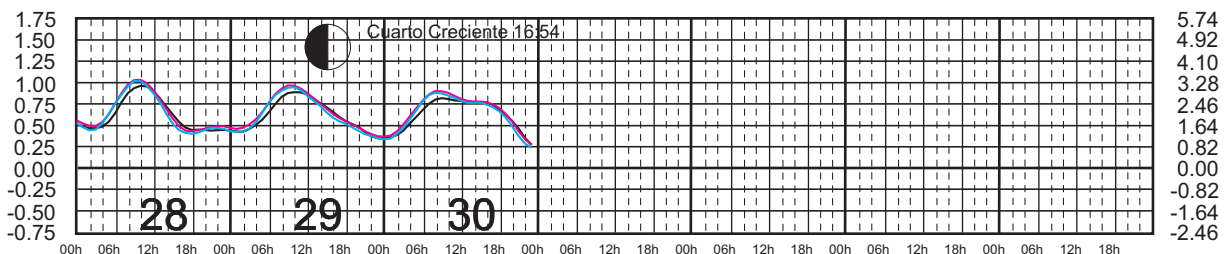

SEPTIEMBRE, 2025

Hora del Meridiano 105°(W)
Hora del Meridiano 105°(W)
Hora del Meridiano 90°(W)

Plano de Referencia NBMI

TEACAPÁN, SIN. —
SAN BLAS, NAY. —
CHACALA, NAY. —

METROS DOMINGO LUNES MARTES MIÉRCOLES JUEVES VIERNES SÁBADO PIES