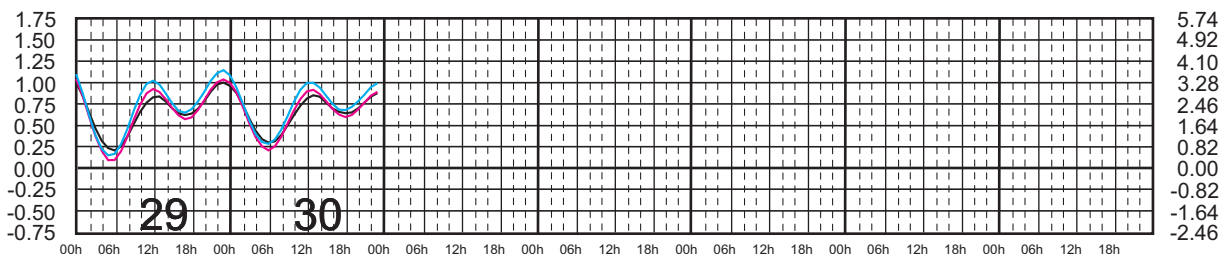

ABRIL, 2025

Hora del Meridiano 105°(W)
 Hora del Meridiano 105°(W)
 Hora del Meridiano 90°(W)

Plano de Referencia NBMI

TEACAPÁN, SIN. —
 SAN BLAS, NAY. —
 CHACALA, NAY. —

METROS DOMINGO LUNES MARTES MIÉRCOLES JUEVES VIERNES SÁBADO PIES

MAYO, 2025

Hora del Meridiano 105°(W)
 Hora del Meridiano 105°(W)
 Hora del Meridiano 90°(W)

Plano de Referencia NBMI

TEACAPÁN, SIN. —
 SAN BLAS, NAY. —
 CHACALA, NAY. —

METROS DOMINGO LUNES MARTES MIÉRCOLES JUEVES VIERNES SÁBADO PIES

JUNIO, 2025

Hora del Meridiano 105°(W)
 Hora del Meridiano 105°(W)
 Hora del Meridiano 90°(W)

Plano de Referencia NBMI

TEACAPÁN, SIN. —
 SAN BLAS, NAY. —
 CHACALA, NAY. —

METROS DOMINGO LUNES MARTES MIÉRCOLES JUEVES VIERNES SÁBADO PIES