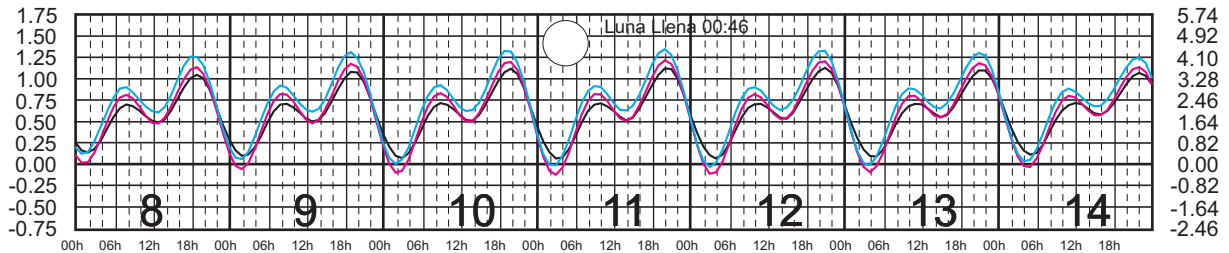

ABRIL, 2025

Hora del Meridiano 105°(W)
 Hora del Meridiano 105°(W)
 Hora del Meridiano 90°(W)

Plano de Referencia NBMI

TEACAPÁN, SIN. —
 SAN BLAS, NAY. —
 CHACALA, NAY. —

METROS DOMINGO LUNES MARTES MIÉRCOLES JUEVES VIERNES SÁBADO PIES

MAYO, 2025

Hora del Meridiano 105°(W)
 Hora del Meridiano 105°(W)
 Hora del Meridiano 90°(W)

Plano de Referencia NBMI

TEACAPÁN, SIN. —
 SAN BLAS, NAY. —
 CHACALA, NAY. —

METROS DOMINGO LUNES MARTES MIÉRCOLES JUEVES VIERNES SÁBADO PIES

JUNIO, 2025

Hora del Meridiano 105°(W)
 Hora del Meridiano 105°(W)
 Hora del Meridiano 90°(W)

Plano de Referencia NBMI

TEACAPÁN, SIN. —
 SAN BLAS, NAY. —
 CHACALA, NAY. —

METROS DOMINGO LUNES MARTES MIÉRCOLES JUEVES VIERNES SÁBADO PIES