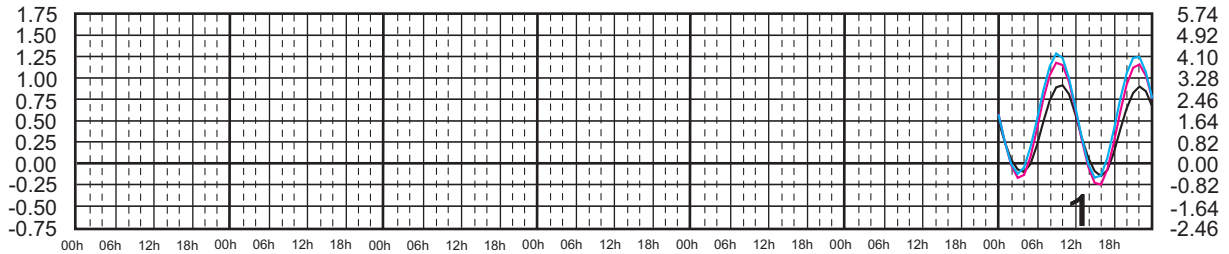

FEBRERO, 2025

Hora del Meridiano 105°(W)
 Hora del Meridiano 105°(W)
 Hora del Meridiano 90°(W)

Plano de Referencia NBMI

TEACAPÁN, SIN. —
 SAN BLAS, NAY. —
 CHACALA, NAY. —

METROS DOMINGO LUNES MARTES MIÉRCOLES JUEVES VIERNES SÁBADO PIES

MARZO, 2025

Hora del Meridiano 105°(W)
 Hora del Meridiano 105°(W)
 Hora del Meridiano 90°(W)

Plano de Referencia NBMI

TEACAPÁN, SIN. —
 SAN BLAS, NAY. —
 CHACALA, NAY. —

METROS DOMINGO LUNES MARTES MIÉRCOLES JUEVES VIERNES SÁBADO PIES