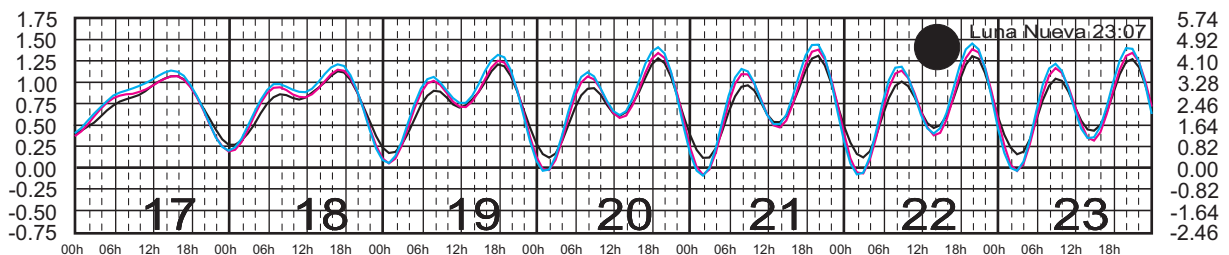

AGOSTO, 2025

Hora del Meridiano 105°(W)
Hora del Meridiano 105°(W)
Hora del Meridiano 90°(W)

Plano de Referencia NBMI

TEACAPÁN, SIN. ———
SAN BLAS, NAY. ———
CHACALA, NAY. ———

METROS DOMINGO LUNES MARTES MIÉRCOLES JUEVES VIERNES SÁBADO PIES