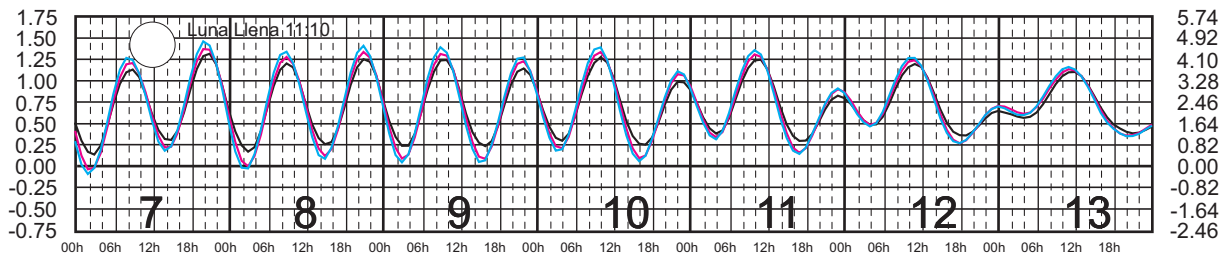

SEPTIEMBRE, 2025

Hora del Meridiano 105°(W)
Hora del Meridiano 105°(W)
Hora del Meridiano 90°(W)

Plano de Referencia NBMI

TEACAPÁN, SIN. —
SAN BLAS, NAY. —
CHACALA, NAY. —

METROS DOMINGO LUNES MARTES MIÉRCOLES JUEVES VIERNES SÁBADO PIES