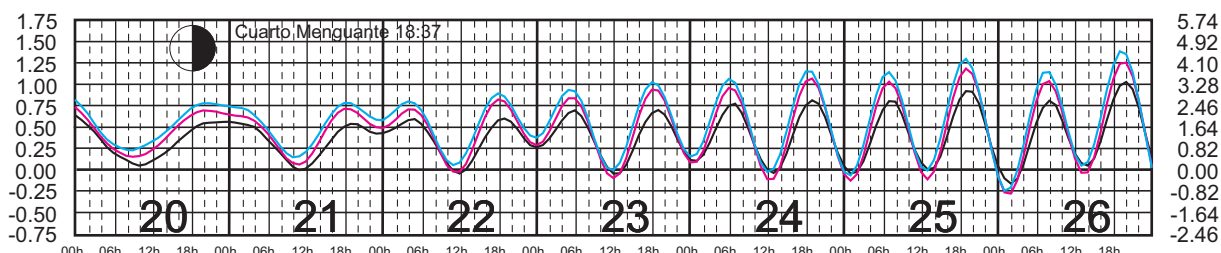

FEBRERO, 2025

Hora del Meridiano 105°(W)
 Hora del Meridiano 105°(W)
 Hora del Meridiano 90°(W)

Plano de Referencia NBMI

TEACAPÁN, SIN. —
 SAN BLAS, NAY. —
 CHACALA, NAY. —

METROS DOMINGO LUNES MARTES MIÉRCOLES JUEVES VIERNES SÁBADO PIES

MARZO, 2025

Hora del Meridiano 105°(W)
 Hora del Meridiano 105°(W)
 Hora del Meridiano 90°(W)

Plano de Referencia NBMI

TEACAPÁN, SIN. —
 SAN BLAS, NAY. —
 CHACALA, NAY. —

METROS DOMINGO LUNES MARTES MIÉRCOLES JUEVES VIERNES SÁBADO PIES

ABRIL, 2025

Hora del Meridiano 105°(W)
 Hora del Meridiano 105°(W)
 Hora del Meridiano 90°(W)

Plano de Referencia NBMI

TEACAPÁN, SIN. —
 SAN BLAS, NAY. —
 CHACALA, NAY. —

METROS DOMINGO LUNES MARTES MIÉRCOLES JUEVES VIERNES SÁBADO PIES