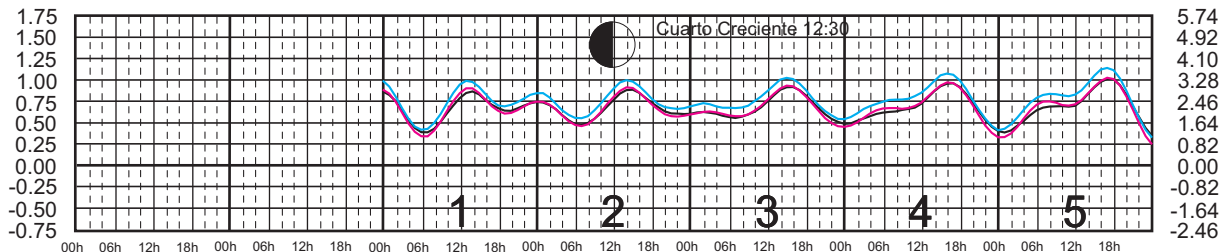

JUNIO, 2025

Hora del Meridiano 105°(W)
 Hora del Meridiano 105°(W)
 Hora del Meridiano 90°(W)

Plano de Referencia NBMI

TEACAPÁN, SIN. —
 SAN BLAS, NAY. —
 CHACALA, NAY. —

METROS DOMINGO LUNES MARTES MIÉRCOLES JUEVES VIERNES SÁBADO PIES

JULIO, 2025

Hora del Meridiano 105°(W)
 Hora del Meridiano 105°(W)
 Hora del Meridiano 90°(W)

Plano de Referencia NBMI

TEACAPÁN, SIN. —
 SAN BLAS, NAY. —
 CHACALA, NAY. —

METROS DOMINGO LUNES MARTES MIÉRCOLES JUEVES VIERNES SÁBADO PIES