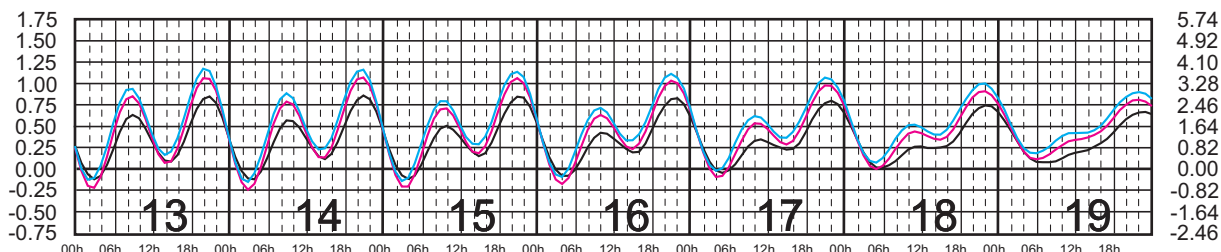

FEBRERO, 2025

Hora del Meridiano 105°(W)
 Hora del Meridiano 105°(W)
 Hora del Meridiano 90°(W)

Plano de Referencia NBMI

TEACAPÁN, SIN. —
 SAN BLAS, NAY. —
 CHACALA, NAY. —

METROS DOMINGO LUNES MARTES MIÉRCOLES JUEVES VIERNES SÁBADO PIES

MARZO, 2025

Hora del Meridiano 105°(W)
 Hora del Meridiano 105°(W)
 Hora del Meridiano 90°(W)

Plano de Referencia NBMI

TEACAPÁN, SIN. —
 SAN BLAS, NAY. —
 CHACALA, NAY. —

METROS DOMINGO LUNES MARTES MIÉRCOLES JUEVES VIERNES SÁBADO PIES

ABRIL, 2025

Hora del Meridiano 105°(W)
 Hora del Meridiano 105°(W)
 Hora del Meridiano 90°(W)

Plano de Referencia NBMI

TEACAPÁN, SIN. —
 SAN BLAS, NAY. —
 CHACALA, NAY. —

METROS DOMINGO LUNES MARTES MIÉRCOLES JUEVES VIERNES SÁBADO PIES