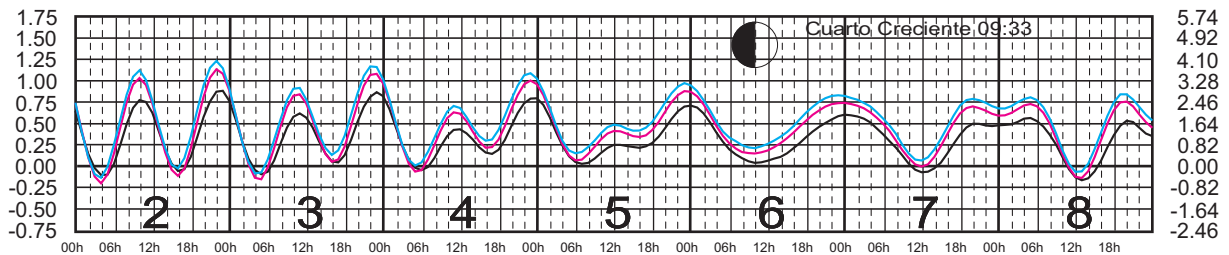

FEBRERO, 2025

Hora del Meridiano 105°(W)
 Hora del Meridiano 105°(W)
 Hora del Meridiano 90°(W)

Plano de Referencia NBMI

TEACAPÁN, SIN. —
 SAN BLAS, NAY. —
 CHACALA, NAY. —

METROS DOMINGO LUNES MARTES MIÉRCOLES JUEVES VIERNES SÁBADO PIES

MARZO, 2025

Hora del Meridiano 105°(W)
 Hora del Meridiano 105°(W)
 Hora del Meridiano 90°(W)

Plano de Referencia NBMI

TEACAPÁN, SIN. —
 SAN BLAS, NAY. —
 CHACALA, NAY. —

METROS DOMINGO LUNES MARTES MIÉRCOLES JUEVES VIERNES SÁBADO PIES