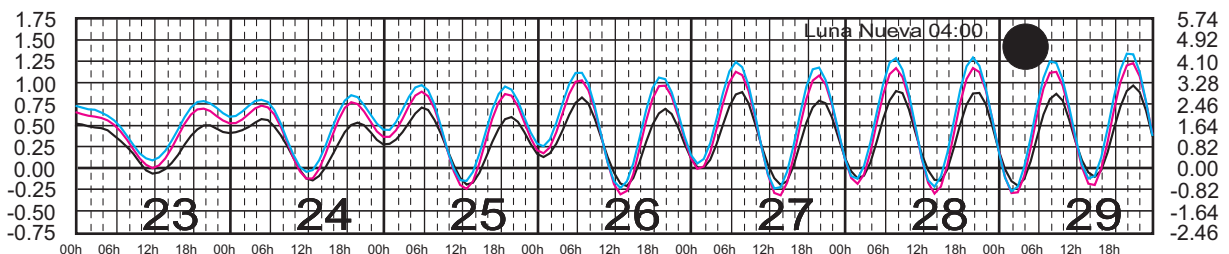

FEBRERO, 2025

Hora del Meridiano 105°(W)
 Hora del Meridiano 105°(W)
 Hora del Meridiano 90°(W)

Plano de Referencia NBMI

TEACAPÁN, SIN. —
 SAN BLAS, NAY. —
 CHACALA, NAY. —

METROS DOMINGO LUNES MARTES MIÉRCOLES JUEVES VIERNES SÁBADO PIES

MARZO, 2025

Hora del Meridiano 105°(W)
 Hora del Meridiano 105°(W)
 Hora del Meridiano 90°(W)

Plano de Referencia NBMI

TEACAPÁN, SIN. —
 SAN BLAS, NAY. —
 CHACALA, NAY. —

METROS DOMINGO LUNES MARTES MIÉRCOLES JUEVES VIERNES SÁBADO PIES