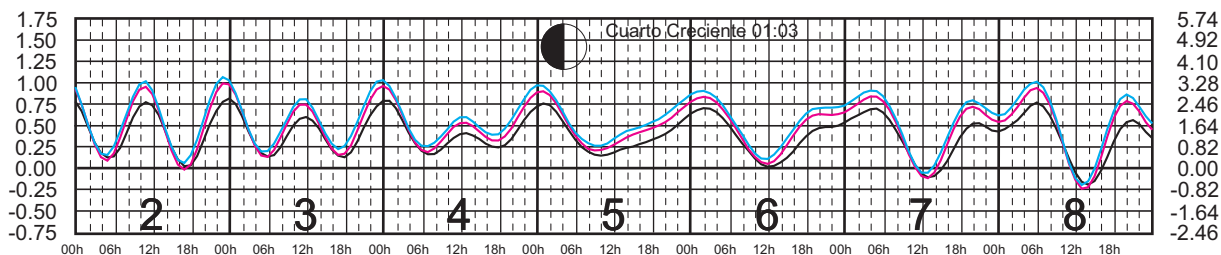

ENERO, 2025

Hora del Meridiano 105°(W)
 Hora del Meridiano 105°(W)
 Hora del Meridiano 90°(W)

Plano de Referencia NBMI

TEACAPÁN, SIN. —
 SAN BLAS, NAY. —
 CHACALA, NAY. —

METROS DOMINGO LUNES MARTES MIÉRCOLES JUEVES VIERNES SÁBADO PIES

FEBRERO, 2025

Hora del Meridiano 105°(W)
 Hora del Meridiano 105°(W)
 Hora del Meridiano 90°(W)

Plano de Referencia NBMI

TEACAPÁN, SIN. —
 SAN BLAS, NAY. —
 CHACALA, NAY. —

METROS DOMINGO LUNES MARTES MIÉRCOLES JUEVES VIERNES SÁBADO PIES