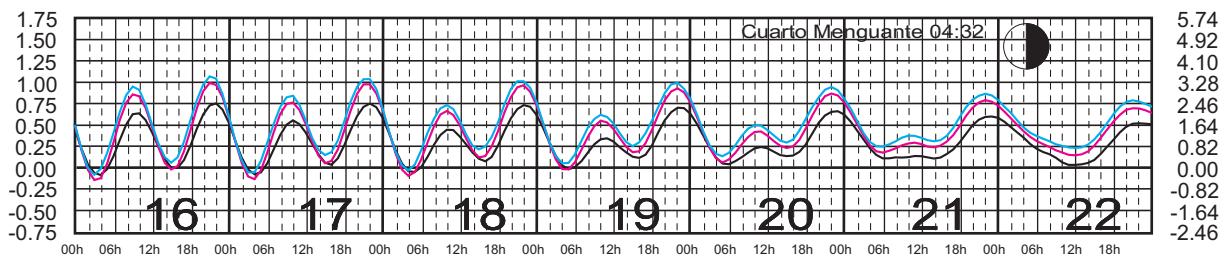

FEBRERO, 2025

Hora del Meridiano 105°(W)
 Hora del Meridiano 105°(W)
 Hora del Meridiano 90°(W)

Plano de Referencia NBMI

TEACAPÁN, SIN. —
 SAN BLAS, NAY. —
 CHACALA, NAY. —

METROS DOMINGO LUNES MARTES MIÉRCOLES JUEVES VIERNES SÁBADO PIES

MARZO, 2025

Hora del Meridiano 105°(W)
 Hora del Meridiano 105°(W)
 Hora del Meridiano 90°(W)

Plano de Referencia NBMI

TEACAPÁN, SIN. —
 SAN BLAS, NAY. —
 CHACALA, NAY. —

METROS DOMINGO LUNES MARTES MIÉRCOLES JUEVES VIERNES SÁBADO PIES