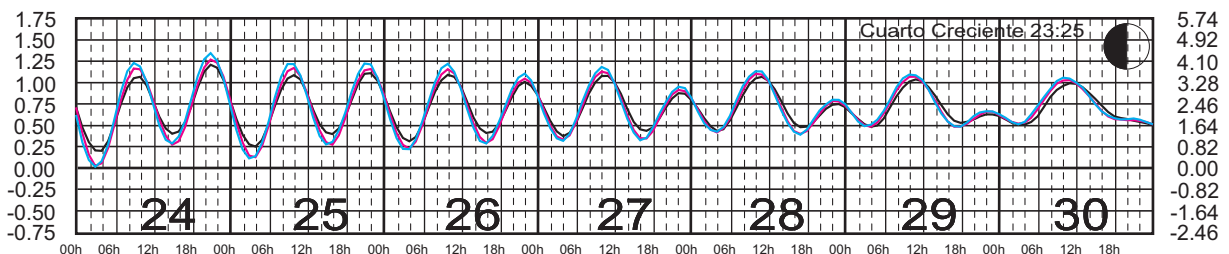

AGOSTO, 2025

Hora del Meridiano 105°(W)
Hora del Meridiano 105°(W)
Hora del Meridiano 90°(W)

Plano de Referencia NBMI

TEACAPÁN, SIN. ———
SAN BLAS, NAY. ———
CHACALA, NAY. ———

METROS DOMINGO LUNES MARTES MIÉRCOLES JUEVES VIERNES SÁBADO PIES