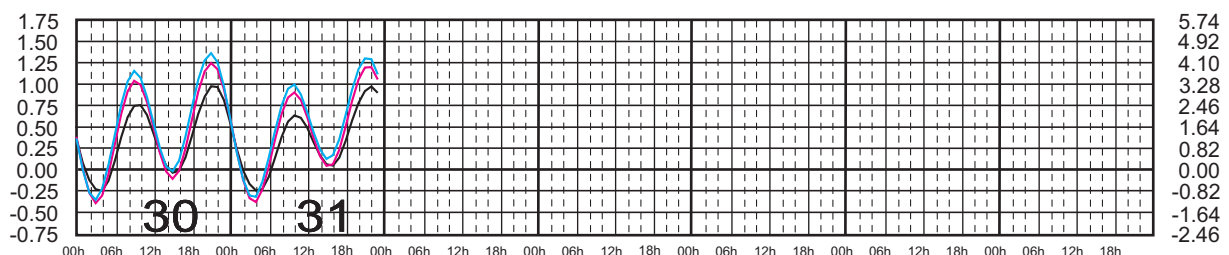

FEBRERO, 2025

Hora del Meridiano 105°(W)
 Hora del Meridiano 105°(W)
 Hora del Meridiano 90°(W)

Plano de Referencia NBMI

TEACAPÁN, SIN. —
 SAN BLAS, NAY. —
 CHACALA, NAY. —

METROS DOMINGO LUNES MARTES MIÉRCOLES JUEVES VIERNES SÁBADO PIES

MARZO, 2025

Hora del Meridiano 105°(W)
 Hora del Meridiano 105°(W)
 Hora del Meridiano 90°(W)

Plano de Referencia NBMI

TEACAPÁN, SIN. —
 SAN BLAS, NAY. —
 CHACALA, NAY. —

METROS DOMINGO LUNES MARTES MIÉRCOLES JUEVES VIERNES SÁBADO PIES