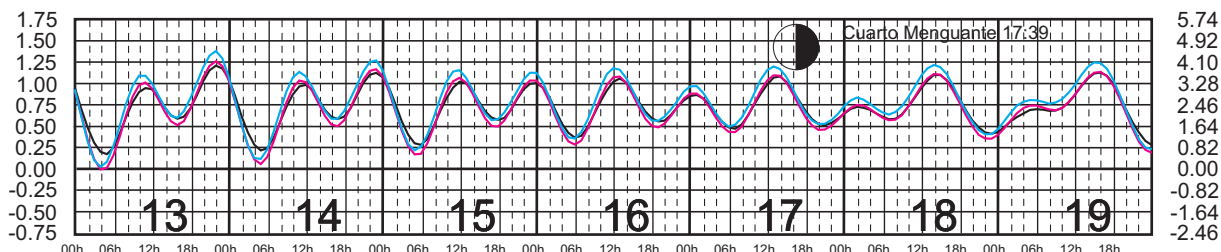

JUNIO, 2025

Hora del Meridiano 105°(W)
 Hora del Meridiano 105°(W)
 Hora del Meridiano 90°(W)

Plano de Referencia NBMI

TEACAPÁN, SIN. —
 SAN BLAS, NAY. —
 CHACALA, NAY. —

METROS DOMINGO LUNES MARTES MIÉRCOLES JUEVES VIERNES SÁBADO PIES

JULIO, 2025

Hora del Meridiano 105°(W)
 Hora del Meridiano 105°(W)
 Hora del Meridiano 90°(W)

Plano de Referencia NBMI

TEACAPÁN, SIN. —
 SAN BLAS, NAY. —
 CHACALA, NAY. —

METROS DOMINGO LUNES MARTES MIÉRCOLES JUEVES VIERNES SÁBADO PIES