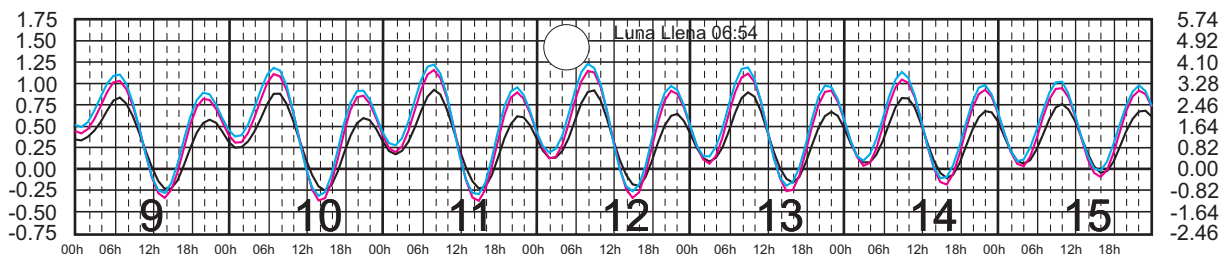

ENERO, 2025

Hora del Meridiano 105°(W)
 Hora del Meridiano 105°(W)
 Hora del Meridiano 90°(W)

Plano de Referencia NBMI

TEACAPÁN, SIN. —
 SAN BLAS, NAY. —
 CHACALA, NAY. —

METROS DOMINGO LUNES MARTES MIÉRCOLES JUEVES VIERNES SÁBADO PIES

FEBRERO, 2025

Hora del Meridiano 105°(W)
 Hora del Meridiano 105°(W)
 Hora del Meridiano 90°(W)

Plano de Referencia NBMI

TEACAPÁN, SIN. —
 SAN BLAS, NAY. —
 CHACALA, NAY. —

METROS DOMINGO LUNES MARTES MIÉRCOLES JUEVES VIERNES SÁBADO PIES