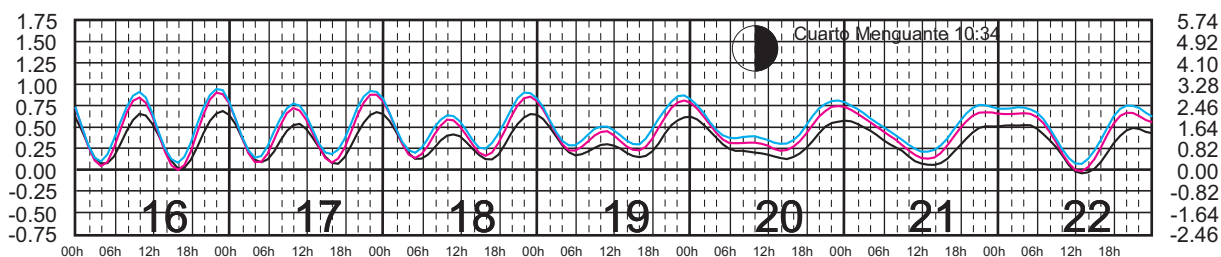

ENERO, 2025

Hora del Meridiano 105°(W)
 Hora del Meridiano 105°(W)
 Hora del Meridiano 90°(W)

Plano de Referencia NBMI

TEACAPÁN, SIN. —
 SAN BLAS, NAY. —
 CHACALA, NAY. —

METROS DOMINGO LUNES MARTES MIÉRCOLES JUEVES VIERNES SÁBADO PIES

FEBRERO, 2025

Hora del Meridiano 105°(W)
 Hora del Meridiano 105°(W)
 Hora del Meridiano 90°(W)

Plano de Referencia NBMI

TEACAPÁN, SIN. —
 SAN BLAS, NAY. —
 CHACALA, NAY. —

METROS DOMINGO LUNES MARTES MIÉRCOLES JUEVES VIERNES SÁBADO PIES