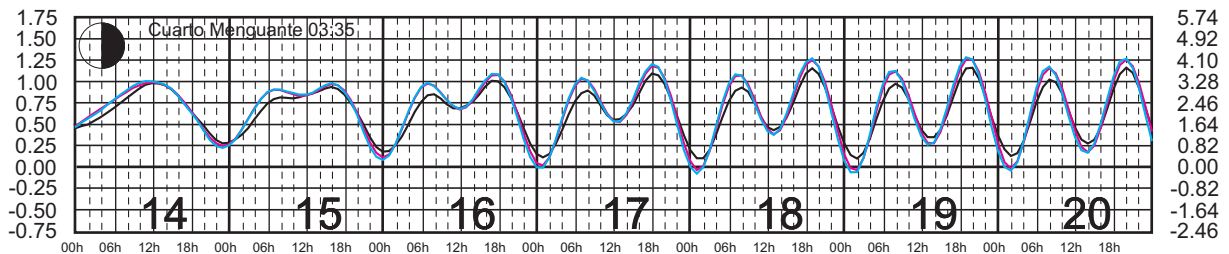

SEPTIEMBRE, 2025

Hora del Meridiano 105°(W)
Hora del Meridiano 105°(W)
Hora del Meridiano 90°(W)

Plano de Referencia NBMI

TEACAPÁN, SIN. —
SAN BLAS, NAY. —
CHACALA, NAY. —

METROS DOMINGO LUNES MARTES MIÉRCOLES JUEVES VIERNES SÁBADO PIES