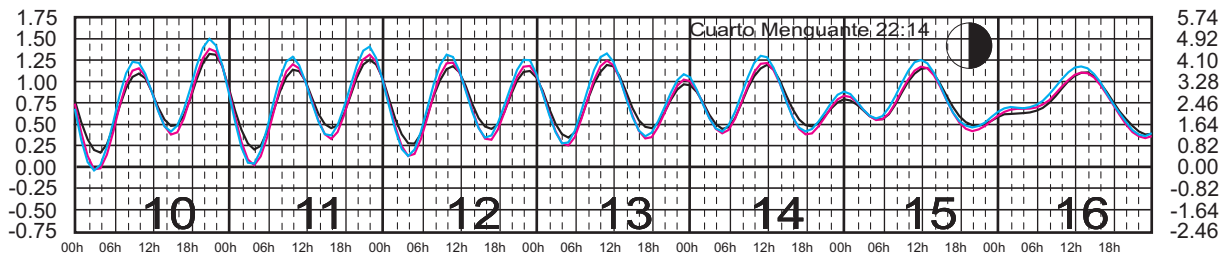

AGOSTO, 2025

Hora del Meridiano 105°(W)
Hora del Meridiano 105°(W)
Hora del Meridiano 90°(W)

Plano de Referencia NBMI

TEACAPÁN, SIN. ———
SAN BLAS, NAY. ———
CHACALA, NAY. ———

METROS DOMINGO LUNES MARTES MIÉRCOLES JUEVES VIERNES SÁBADO PIES