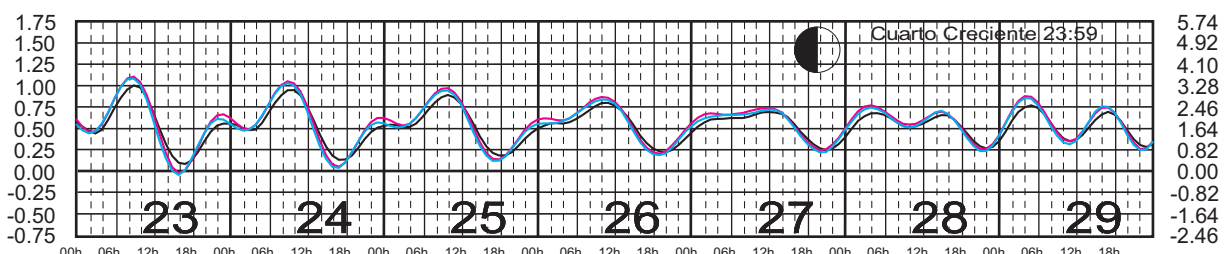

NOVIEMBRE, 2025

Hora del Meridiano 105°(W)
Hora del Meridiano 105°(W)
Hora del Meridiano 90°(W)

Plano de Referencia NBMI

TEACAPÁN, SIN. —
SAN BLAS, NAY. —
CHACALA, NAY. —

METROS DOMINGO LUNES MARTES MIÉRCOLES JUEVES VIERNES SÁBADO PIES