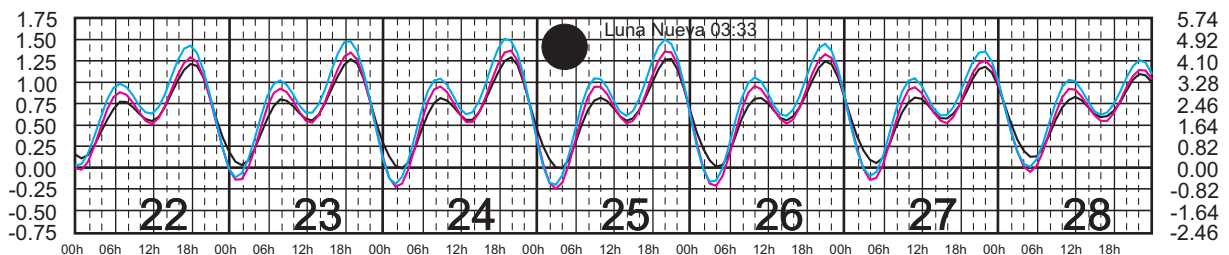

ABRIL, 2025

Hora del Meridiano 105°(W)
 Hora del Meridiano 105°(W)
 Hora del Meridiano 90°(W)

Plano de Referencia NBMI

TEACAPÁN, SIN. —
 SAN BLAS, NAY. —
 CHACALA, NAY. —

METROS DOMINGO LUNES MARTES MIÉRCOLES JUEVES VIERNES SÁBADO PIES

MAYO, 2025

Hora del Meridiano 105°(W)
 Hora del Meridiano 105°(W)
 Hora del Meridiano 90°(W)

Plano de Referencia NBMI

TEACAPÁN, SIN. —
 SAN BLAS, NAY. —
 CHACALA, NAY. —

METROS DOMINGO LUNES MARTES MIÉRCOLES JUEVES VIERNES SÁBADO PIES

JUNIO, 2025

Hora del Meridiano 105°(W)
 Hora del Meridiano 105°(W)
 Hora del Meridiano 90°(W)

Plano de Referencia NBMI

TEACAPÁN, SIN. —
 SAN BLAS, NAY. —
 CHACALA, NAY. —

METROS DOMINGO LUNES MARTES MIÉRCOLES JUEVES VIERNES SÁBADO PIES