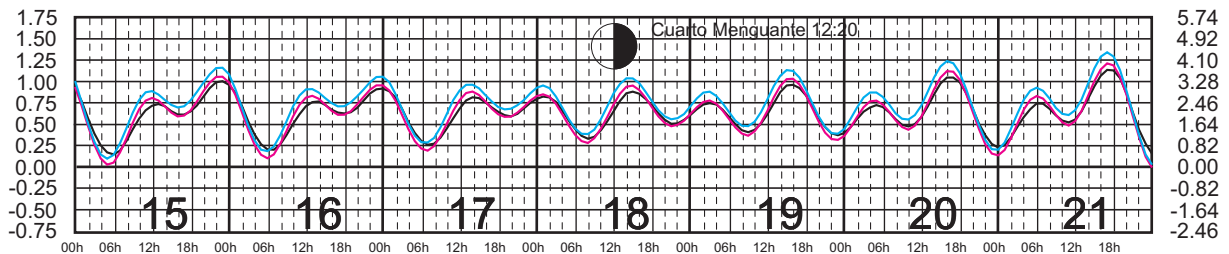

ABRIL, 2025

Hora del Meridiano 105°(W)
 Hora del Meridiano 105°(W)
 Hora del Meridiano 90°(W)

Plano de Referencia NBMI

TEACAPÁN, SIN. —
 SAN BLAS, NAY. —
 CHACALA, NAY. —

METROS DOMINGO LUNES MARTES MIÉRCOLES JUEVES VIERNES SÁBADO PIES

MAYO, 2025

Hora del Meridiano 105°(W)
 Hora del Meridiano 105°(W)
 Hora del Meridiano 90°(W)

Plano de Referencia NBMI

TEACAPÁN, SIN. —
 SAN BLAS, NAY. —
 CHACALA, NAY. —

METROS DOMINGO LUNES MARTES MIÉRCOLES JUEVES VIERNES SÁBADO PIES

JUNIO, 2025

Hora del Meridiano 105°(W)
 Hora del Meridiano 105°(W)
 Hora del Meridiano 90°(W)

Plano de Referencia NBMI

TEACAPÁN, SIN. —
 SAN BLAS, NAY. —
 CHACALA, NAY. —

METROS DOMINGO LUNES MARTES MIÉRCOLES JUEVES VIERNES SÁBADO PIES