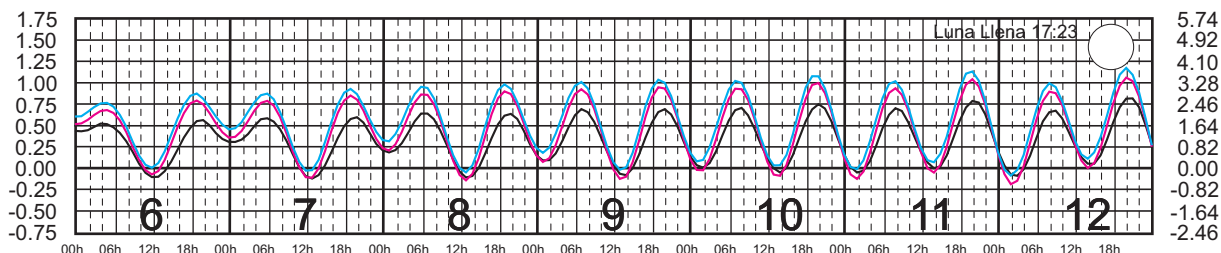

FEBRERO, 2025

Hora del Meridiano 105°(W)
 Hora del Meridiano 105°(W)
 Hora del Meridiano 90°(W)

Plano de Referencia NBMI

TEACAPÁN, SIN. —
 SAN BLAS, NAY. —
 CHACALA, NAY. —

METROS DOMINGO LUNES MARTES MIÉRCOLES JUEVES VIERNES SÁBADO PIES

MARZO, 2025

Hora del Meridiano 105°(W)
 Hora del Meridiano 105°(W)
 Hora del Meridiano 90°(W)

Plano de Referencia NBMI

TEACAPÁN, SIN. —
 SAN BLAS, NAY. —
 CHACALA, NAY. —

METROS DOMINGO LUNES MARTES MIÉRCOLES JUEVES VIERNES SÁBADO PIES

ABRIL, 2025

Hora del Meridiano 105°(W)
 Hora del Meridiano 105°(W)
 Hora del Meridiano 90°(W)

Plano de Referencia NBMI

TEACAPÁN, SIN. —
 SAN BLAS, NAY. —
 CHACALA, NAY. —

METROS DOMINGO LUNES MARTES MIÉRCOLES JUEVES VIERNES SÁBADO PIES