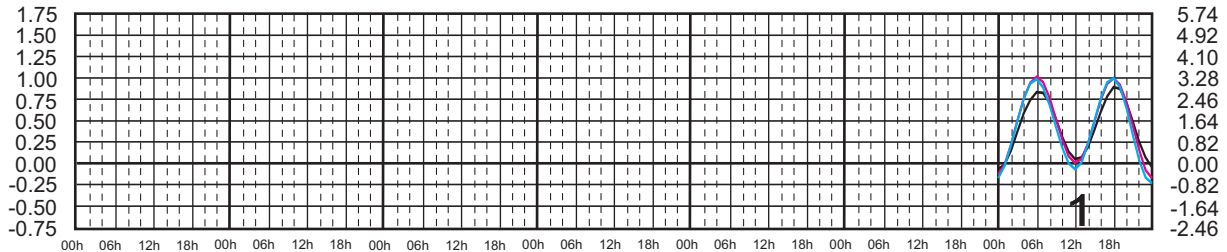

NOVIEMBRE, 2025

Hora del Meridiano 105°(W)
Hora del Meridiano 105°(W)
Hora del Meridiano 90°(W)

Plano de Referencia NBMI

TEACAPÁN, SIN. —
SAN BLAS, NAY. —
CHACALA, NAY. —

METROS DOMINGO LUNES MARTES MIÉRCOLES JUEVES VIERNES SÁBADO PIES