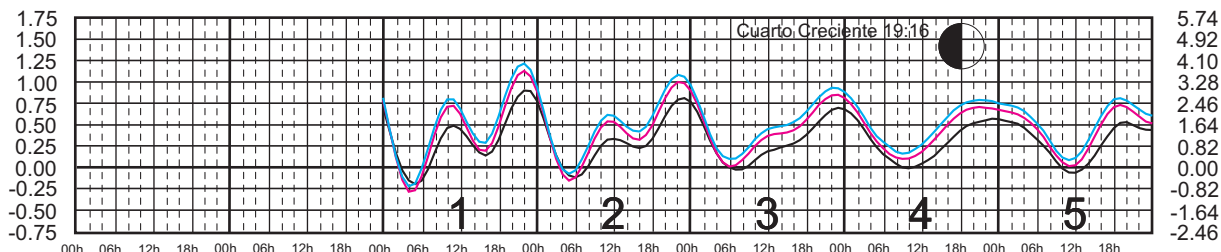

MARZO, 2025

Hora del Meridiano 105°(W)
 Hora del Meridiano 105°(W)
 Hora del Meridiano 90°(W)

Plano de Referencia NBMI

TEACAPÁN, SIN. —
 SAN BLAS, NAY. —
 CHACALA, NAY. —

METROS DOMINGO LUNES MARTES MIÉRCOLES JUEVES VIERNES SÁBADO PIES

ABRIL, 2025

Hora del Meridiano 105°(W)
 Hora del Meridiano 105°(W)
 Hora del Meridiano 90°(W)

Plano de Referencia NBMI

TEACAPÁN, SIN. —
 SAN BLAS, NAY. —
 CHACALA, NAY. —

METROS DOMINGO LUNES MARTES MIÉRCOLES JUEVES VIERNES SÁBADO PIES