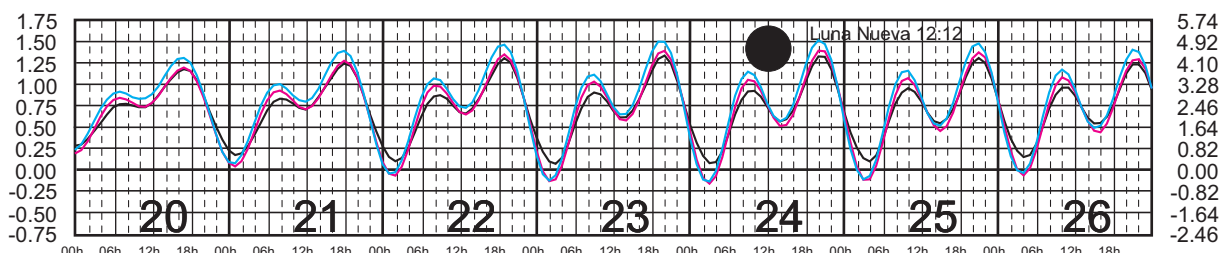

JULIO, 2025

Hora del Meridiano 105°(W)
Hora del Meridiano 105°(W)
Hora del Meridiano 90°(W)

Plano de Referencia NBMI

TEACAPÁN, SIN. —
SAN BLAS, NAY. —
CHACALA, NAY. —

METROS DOMINGO LUNES MARTES MIÉRCOLES JUEVES VIERNES SÁBADO PIES