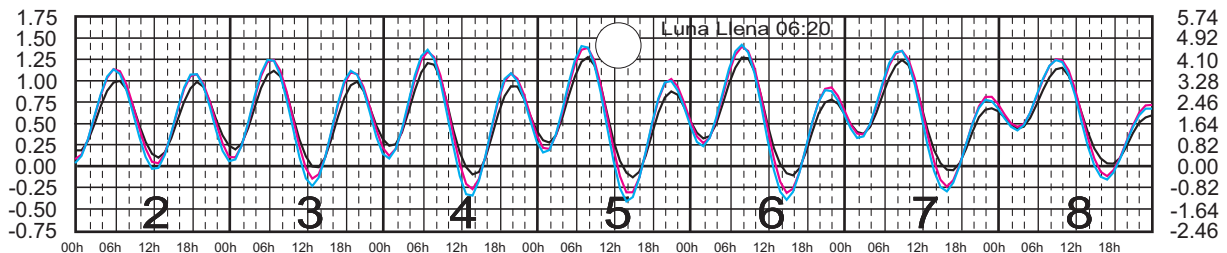

NOVIEMBRE, 2025

Hora del Meridiano 105°(W)
Hora del Meridiano 105°(W)
Hora del Meridiano 90°(W)

Plano de Referencia NBMI

TEACAPÁN, SIN. —
SAN BLAS, NAY. —
CHACALA, NAY. —

METROS DOMINGO LUNES MARTES MIÉRCOLES JUEVES VIERNES SÁBADO PIES