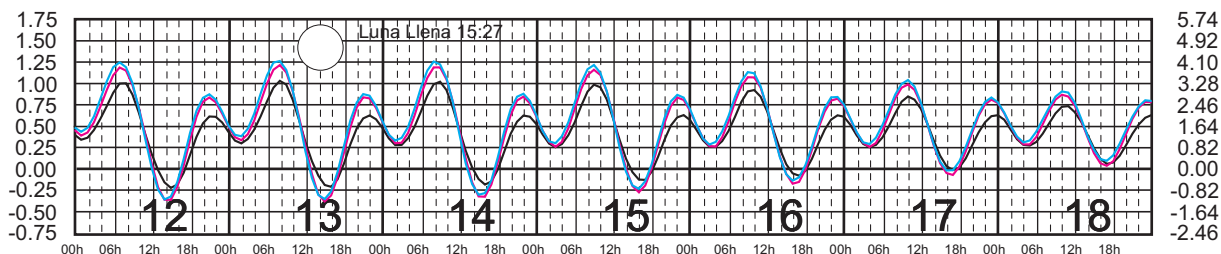

ENERO, 2025

Hora del Meridiano 105°(W)
 Hora del Meridiano 105°(W)
 Hora del Meridiano 90°(W)

Plano de Referencia NBMI

TEACAPÁN, SIN. —
 SAN BLAS, NAY. —
 CHACALA, NAY. —

METROS DOMINGO LUNES MARTES MIÉRCOLES JUEVES VIERNES SÁBADO PIES

FEBRERO, 2025

Hora del Meridiano 105°(W)
 Hora del Meridiano 105°(W)
 Hora del Meridiano 90°(W)

Plano de Referencia NBMI

TEACAPÁN, SIN. —
 SAN BLAS, NAY. —
 CHACALA, NAY. —

METROS DOMINGO LUNES MARTES MIÉRCOLES JUEVES VIERNES SÁBADO PIES