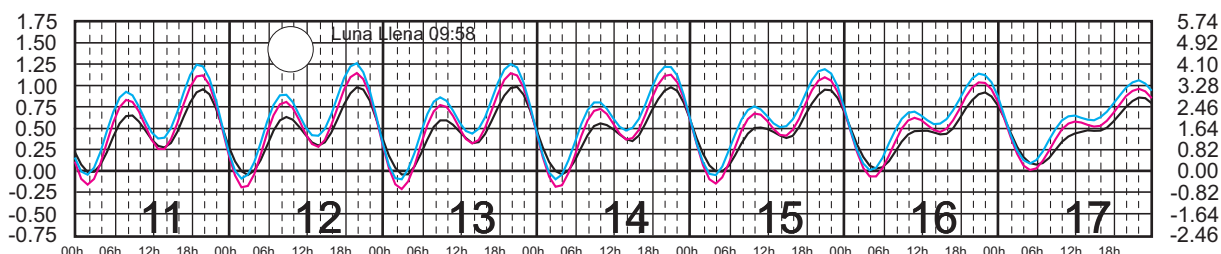

MARZO, 2025

Hora del Meridiano 105°(W)
 Hora del Meridiano 105°(W)
 Hora del Meridiano 90°(W)

Plano de Referencia NBMI

TEACAPÁN, SIN. —
 SAN BLAS, NAY. —
 CHACALA, NAY. —

METROS DOMINGO LUNES MARTES MIÉRCOLES JUEVES VIERNES SÁBADO PIES

ABRIL, 2025

Hora del Meridiano 105°(W)
 Hora del Meridiano 105°(W)
 Hora del Meridiano 90°(W)

Plano de Referencia NBMI

TEACAPÁN, SIN. —
 SAN BLAS, NAY. —
 CHACALA, NAY. —

METROS DOMINGO LUNES MARTES MIÉRCOLES JUEVES VIERNES SÁBADO PIES

MAYO, 2025

Hora del Meridiano 105°(W)
 Hora del Meridiano 105°(W)
 Hora del Meridiano 90°(W)

Plano de Referencia NBMI

TEACAPÁN, SIN. —
 SAN BLAS, NAY. —
 CHACALA, NAY. —

METROS DOMINGO LUNES MARTES MIÉRCOLES JUEVES VIERNES SÁBADO PIES