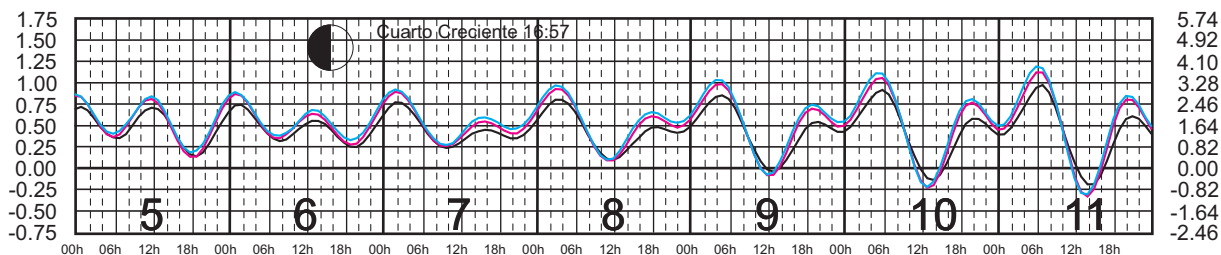

ENERO, 2025

Hora del Meridiano 105°(W)
 Hora del Meridiano 105°(W)
 Hora del Meridiano 90°(W)

Plano de Referencia NBMI

TEACAPÁN, SIN. —
 SAN BLAS, NAY. —
 CHACALA, NAY. —

METROS DOMINGO LUNES MARTES MIÉRCOLES JUEVES VIERNES SÁBADO PIES

FEBRERO, 2025

Hora del Meridiano 105°(W)
 Hora del Meridiano 105°(W)
 Hora del Meridiano 90°(W)

Plano de Referencia NBMI

TEACAPÁN, SIN. —
 SAN BLAS, NAY. —
 CHACALA, NAY. —

METROS DOMINGO LUNES MARTES MIÉRCOLES JUEVES VIERNES SÁBADO PIES