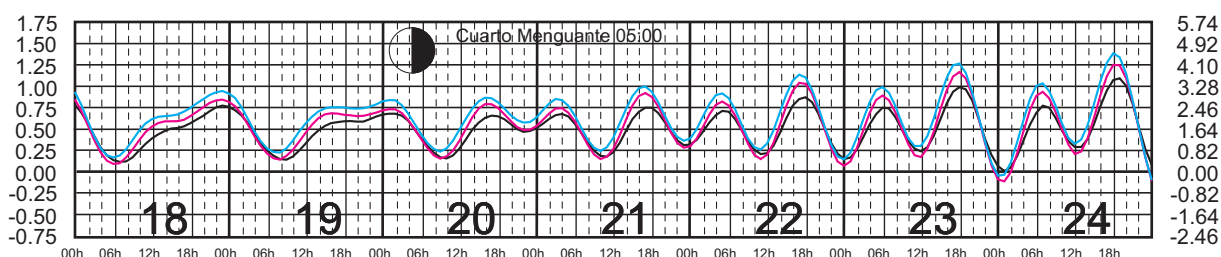

MARZO, 2025

Hora del Meridiano 105°(W)
 Hora del Meridiano 105°(W)
 Hora del Meridiano 90°(W)

Plano de Referencia NBMI

TEACAPÁN, SIN. —
 SAN BLAS, NAY. —
 CHACALA, NAY. —

METROS DOMINGO LUNES MARTES MIÉRCOLES JUEVES VIERNES SÁBADO PIES

ABRIL, 2025

Hora del Meridiano 105°(W)
 Hora del Meridiano 105°(W)
 Hora del Meridiano 90°(W)

Plano de Referencia NBMI

TEACAPÁN, SIN. —
 SAN BLAS, NAY. —
 CHACALA, NAY. —

METROS DOMINGO LUNES MARTES MIÉRCOLES JUEVES VIERNES SÁBADO PIES

MAYO, 2025

Hora del Meridiano 105°(W)
 Hora del Meridiano 105°(W)
 Hora del Meridiano 90°(W)

Plano de Referencia NBMI

TEACAPÁN, SIN. —
 SAN BLAS, NAY. —
 CHACALA, NAY. —

METROS DOMINGO LUNES MARTES MIÉRCOLES JUEVES VIERNES SÁBADO PIES