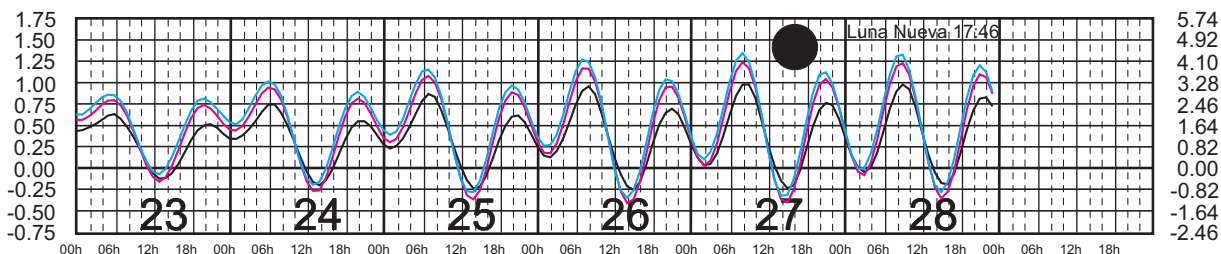

ENERO, 2025

Hora del Meridiano 105°(W)
 Hora del Meridiano 105°(W)
 Hora del Meridiano 90°(W)

Plano de Referencia NBMI

TEACAPÁN, SIN. —
 SAN BLAS, NAY. —
 CHACALA, NAY. —

METROS DOMINGO LUNES MARTES MIÉRCOLES JUEVES VIERNES SÁBADO PIES

FEBRERO, 2025

Hora del Meridiano 105°(W)
 Hora del Meridiano 105°(W)
 Hora del Meridiano 90°(W)

Plano de Referencia NBMI

TEACAPÁN, SIN. —
 SAN BLAS, NAY. —
 CHACALA, NAY. —

METROS DOMINGO LUNES MARTES MIÉRCOLES JUEVES VIERNES SÁBADO PIES