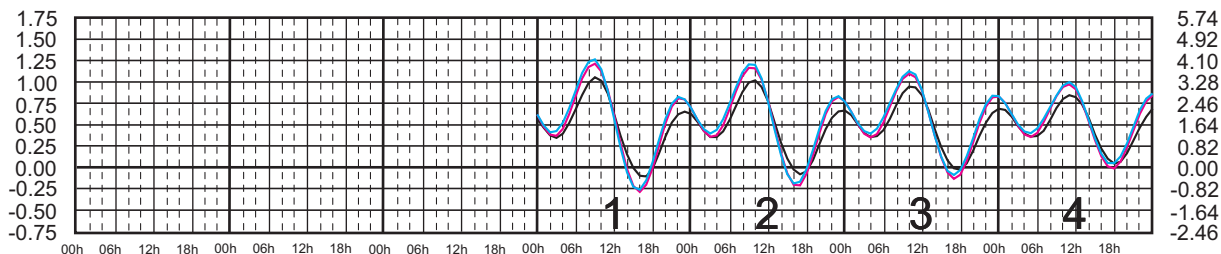

ENERO, 2025

Hora del Meridiano 105°(W)
 Hora del Meridiano 105°(W)
 Hora del Meridiano 90°(W)

Plano de Referencia NBMI

TEACAPÁN, SIN. —
 SAN BLAS, NAY. —
 CHACALA, NAY. —

METROS DOMINGO LUNES MARTES MIÉRCOLES JUEVES VIERNES SÁBADO PIES

FEBRERO, 2025

Hora del Meridiano 105°(W)
 Hora del Meridiano 105°(W)
 Hora del Meridiano 90°(W)

Plano de Referencia NBMI

TEACAPÁN, SIN. —
 SAN BLAS, NAY. —
 CHACALA, NAY. —

METROS DOMINGO LUNES MARTES MIÉRCOLES JUEVES VIERNES SÁBADO PIES