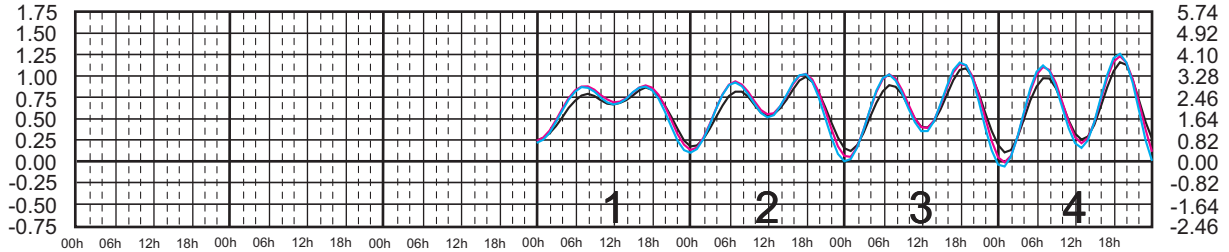

OCTUBRE, 2025

Hora del Meridiano 105°(W)
Hora del Meridiano 105°(W)
Hora del Meridiano 90°(W)

Plano de Referencia NBMI

TEACAPÁN, SIN. —
SAN BLAS, NAY. —
CHACALA, NAY. —

METROS DOMINGO LUNES MARTES MIÉRCOLES JUEVES VIERNES SÁBADO PIES