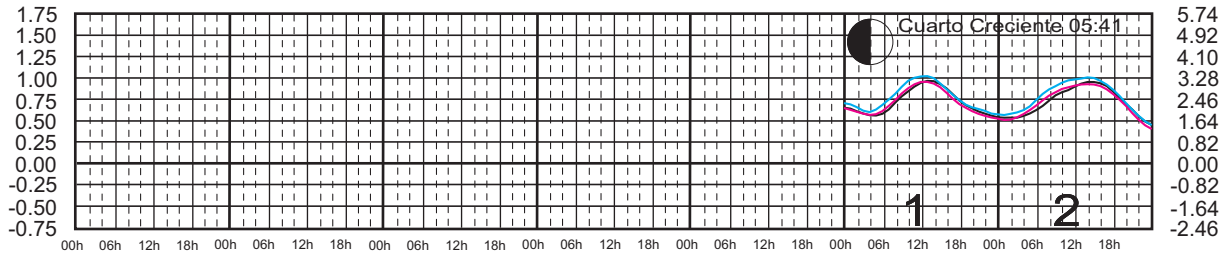

JUNIO, 2025

Hora del Meridiano 105°(W)
 Hora del Meridiano 105°(W)
 Hora del Meridiano 90°(W)

Plano de Referencia NBMI

TEACAPÁN, SIN. —
 SAN BLAS, NAY. —
 CHACALA, NAY. —

METROS DOMINGO LUNES MARTES MIÉRCOLES JUEVES VIERNES SÁBADO PIES

JULIO, 2025

Hora del Meridiano 105°(W)
 Hora del Meridiano 105°(W)
 Hora del Meridiano 90°(W)

Plano de Referencia NBMI

TEACAPÁN, SIN. —
 SAN BLAS, NAY. —
 CHACALA, NAY. —

METROS DOMINGO LUNES MARTES MIÉRCOLES JUEVES VIERNES SÁBADO PIES

AGOSTO, 2025

Hora del Meridiano 105°(W)
 Hora del Meridiano 105°(W)
 Hora del Meridiano 90°(W)

Plano de Referencia NBMI

TEACAPÁN, SIN. ———
 SAN BLAS, NAY. ———
 CHACALA, NAY. ———

METROS DOMINGO LUNES MARTES MIÉRCOLES JUEVES VIERNES SÁBADO PIES