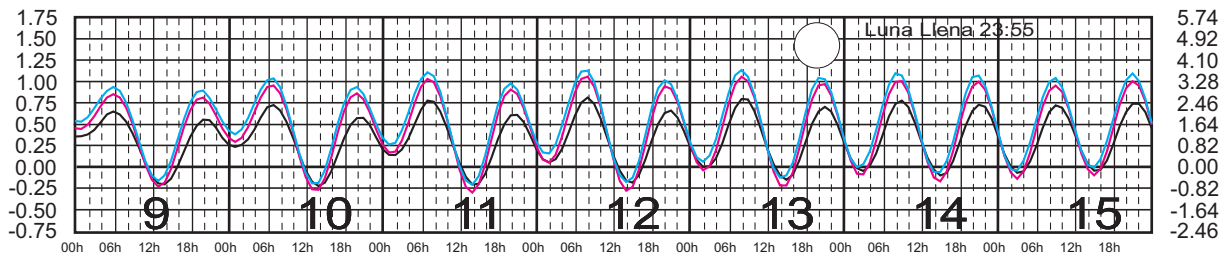

FEBRERO, 2025

Hora del Meridiano 105°(W)
 Hora del Meridiano 105°(W)
 Hora del Meridiano 90°(W)

Plano de Referencia NBMI

TEACAPÁN, SIN. —
 SAN BLAS, NAY. —
 CHACALA, NAY. —

METROS DOMINGO LUNES MARTES MIÉRCOLES JUEVES VIERNES SÁBADO PIES

MARZO, 2025

Hora del Meridiano 105°(W)
 Hora del Meridiano 105°(W)
 Hora del Meridiano 90°(W)

Plano de Referencia NBMI

TEACAPÁN, SIN. —
 SAN BLAS, NAY. —
 CHACALA, NAY. —

METROS DOMINGO LUNES MARTES MIÉRCOLES JUEVES VIERNES SÁBADO PIES