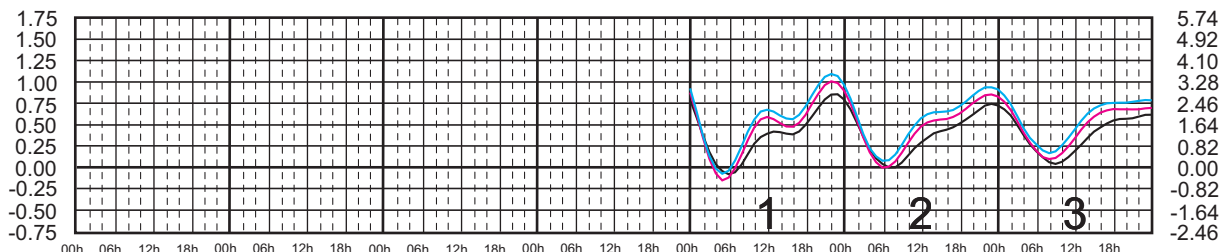

ABRIL, 2025

Hora del Meridiano 105°(W)
 Hora del Meridiano 105°(W)
 Hora del Meridiano 90°(W)

Plano de Referencia NBMI

TEACAPÁN, SIN. —
 SAN BLAS, NAY. —
 CHACALA, NAY. —

METROS DOMINGO LUNES MARTES MIÉRCOLES JUEVES VIERNES SÁBADO PIES

MAYO, 2025

Hora del Meridiano 105°(W)
 Hora del Meridiano 105°(W)
 Hora del Meridiano 90°(W)

Plano de Referencia NBMI

TEACAPÁN, SIN. —
 SAN BLAS, NAY. —
 CHACALA, NAY. —

METROS DOMINGO LUNES MARTES MIÉRCOLES JUEVES VIERNES SÁBADO PIES