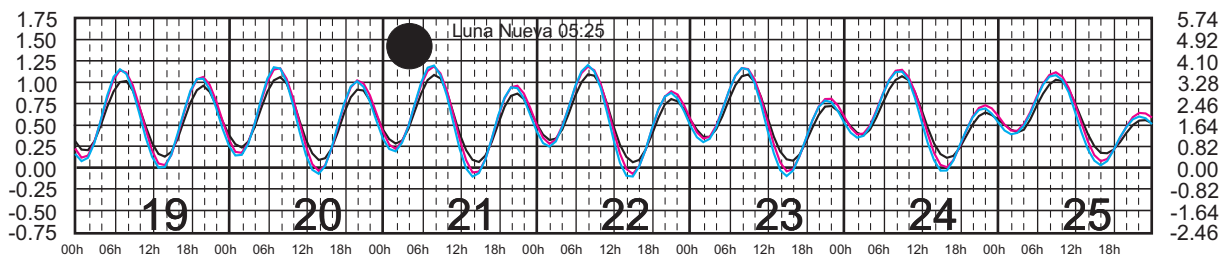

OCTUBRE, 2025

Hora del Meridiano 105°(W)
Hora del Meridiano 105°(W)
Hora del Meridiano 90°(W)

Plano de Referencia NBMI

TEACAPÁN, SIN. —
SAN BLAS, NAY. —
CHACALA, NAY. —

METROS DOMINGO LUNES MARTES MIÉRCOLES JUEVES VIERNES SÁBADO PIES