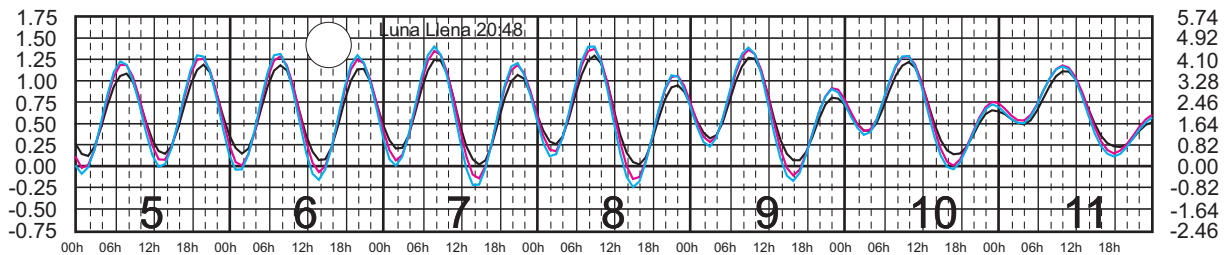

OCTUBRE, 2025

Hora del Meridiano 105°(W)
Hora del Meridiano 105°(W)
Hora del Meridiano 90°(W)

Plano de Referencia NBMI

TEACAPÁN, SIN. —
SAN BLAS, NAY. —
CHACALA, NAY. —

METROS DOMINGO LUNES MARTES MIÉRCOLES JUEVES VIERNES SÁBADO PIES