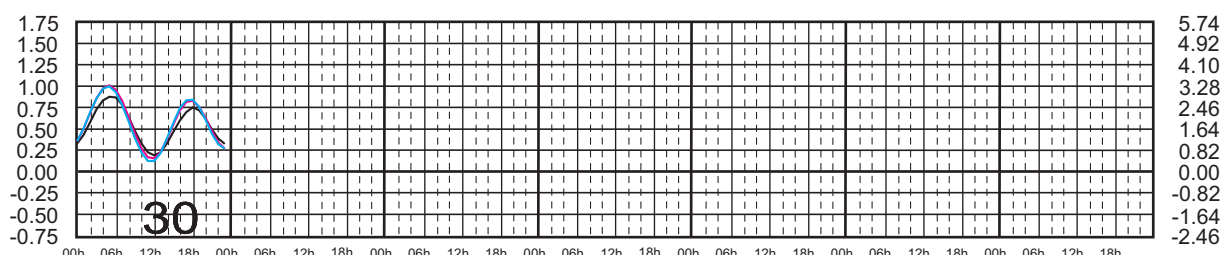

NOVIEMBRE, 2025

Hora del Meridiano 105°(W)
Hora del Meridiano 105°(W)
Hora del Meridiano 90°(W)

Plano de Referencia NBMI

TEACAPÁN, SIN. —
SAN BLAS, NAY. —
CHACALA, NAY. —

METROS DOMINGO LUNES MARTES MIÉRCOLES JUEVES VIERNES SÁBADO PIES