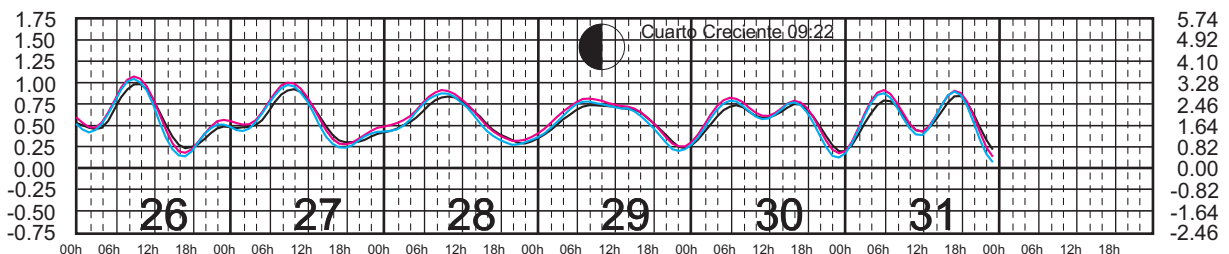

OCTUBRE, 2025

Hora del Meridiano 105°(W)
Hora del Meridiano 105°(W)
Hora del Meridiano 90°(W)

Plano de Referencia NBMI

TEACAPÁN, SIN. —
SAN BLAS, NAY. —
CHACALA, NAY. —

METROS DOMINGO LUNES MARTES MIÉRCOLES JUEVES VIERNES SÁBADO PIES