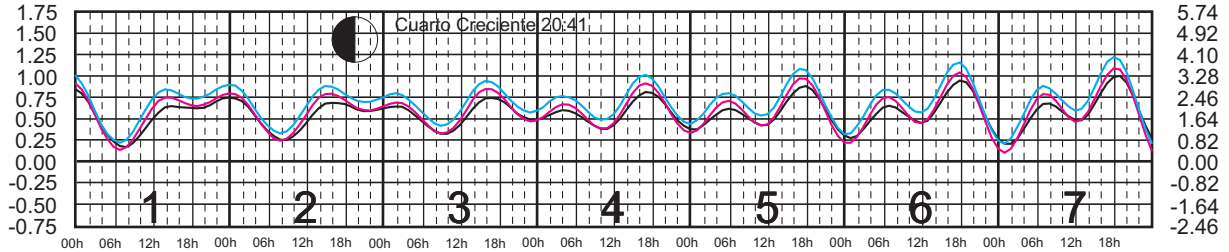

ABRIL, 2025

Hora del Meridiano 105°(W)
 Hora del Meridiano 105°(W)
 Hora del Meridiano 90°(W)

Plano de Referencia NBMI

TEACAPÁN, SIN. —
 SAN BLAS, NAY. —
 CHACALA, NAY. —

METROS DOMINGO LUNES MARTES MIÉRCOLES JUEVES VIERNES SÁBADO PIES

MAYO, 2025

Hora del Meridiano 105°(W)
 Hora del Meridiano 105°(W)
 Hora del Meridiano 90°(W)

Plano de Referencia NBMI

TEACAPÁN, SIN. —
 SAN BLAS, NAY. —
 CHACALA, NAY. —

METROS DOMINGO LUNES MARTES MIÉRCOLES JUEVES VIERNES SÁBADO PIES

JUNIO, 2025

Hora del Meridiano 105°(W)
 Hora del Meridiano 105°(W)
 Hora del Meridiano 90°(W)

Plano de Referencia NBMI

TEACAPÁN, SIN. —
 SAN BLAS, NAY. —
 CHACALA, NAY. —

METROS DOMINGO LUNES MARTES MIÉRCOLES JUEVES VIERNES SÁBADO PIES