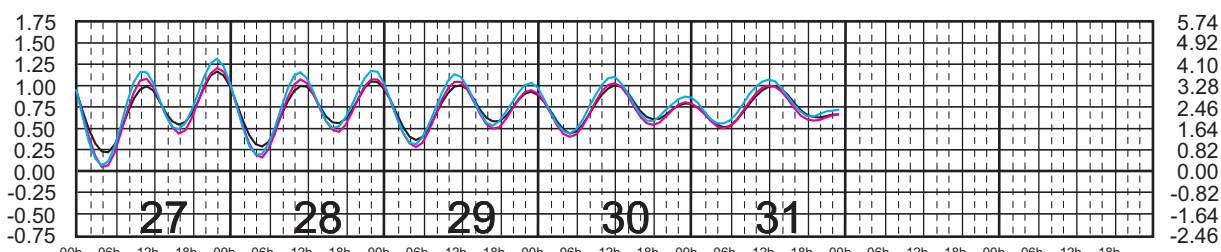

MAYO, 2025

Hora del Meridiano 105°(W)
 Hora del Meridiano 105°(W)
 Hora del Meridiano 90°(W)

Plano de Referencia NBMI

TEACAPÁN, SIN. —
 SAN BLAS, NAY. —
 CHACALA, NAY. —

METROS DOMINGO LUNES MARTES MIÉRCOLES JUEVES VIERNES SÁBADO PIES

JUNIO, 2025

Hora del Meridiano 105°(W)
 Hora del Meridiano 105°(W)
 Hora del Meridiano 90°(W)

Plano de Referencia NBMI

TEACAPÁN, SIN. —
 SAN BLAS, NAY. —
 CHACALA, NAY. —

METROS DOMINGO LUNES MARTES MIÉRCOLES JUEVES VIERNES SÁBADO PIES

JULIO, 2025

Hora del Meridiano 105°(W)
 Hora del Meridiano 105°(W)
 Hora del Meridiano 90°(W)

Plano de Referencia NBMI

TEACAPÁN, SIN. —
 SAN BLAS, NAY. —
 CHACALA, NAY. —

METROS DOMINGO LUNES MARTES MIÉRCOLES JUEVES VIERNES SÁBADO PIES