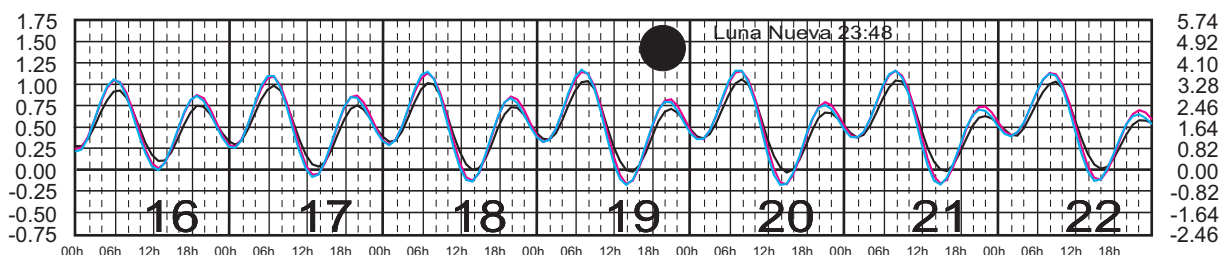

NOVIEMBRE, 2025

Hora del Meridiano 105°(W)
Hora del Meridiano 105°(W)
Hora del Meridiano 90°(W)

Plano de Referencia NBMI

TEACAPÁN, SIN. —
SAN BLAS, NAY. —
CHACALA, NAY. —

METROS DOMINGO LUNES MARTES MIÉRCOLES JUEVES VIERNES SÁBADO PIES