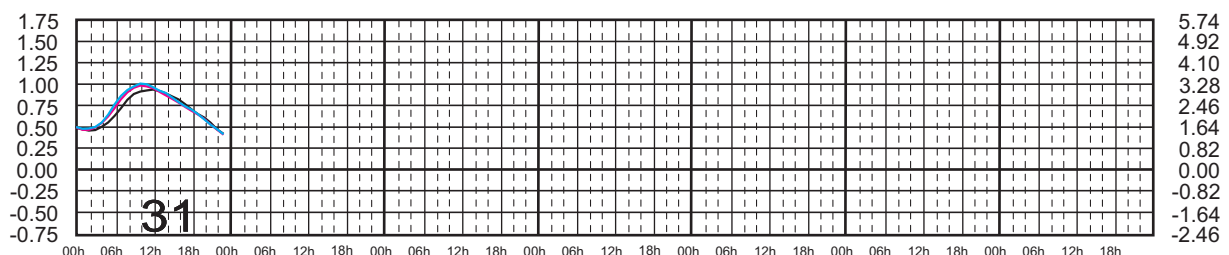

AGOSTO, 2025

Hora del Meridiano 105°(W)
Hora del Meridiano 105°(W)
Hora del Meridiano 90°(W)

Plano de Referencia NBMI

TEACAPÁN, SIN. ———
SAN BLAS, NAY. ———
CHACALA, NAY. ———

METROS DOMINGO LUNES MARTES MIÉRCOLES JUEVES VIERNES SÁBADO PIES