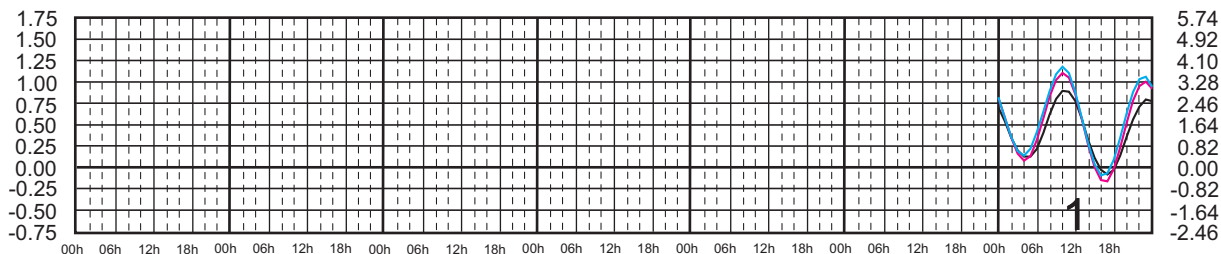

ENERO, 2025

Hora del Meridiano 105°(W)
 Hora del Meridiano 105°(W)
 Hora del Meridiano 90°(W)

Plano de Referencia NBMI

TEACAPÁN, SIN. —
 SAN BLAS, NAY. —
 CHACALA, NAY. —

METROS DOMINGO LUNES MARTES MIÉRCOLES JUEVES VIERNES SÁBADO PIES

FEBRERO, 2025

Hora del Meridiano 105°(W)
 Hora del Meridiano 105°(W)
 Hora del Meridiano 90°(W)

Plano de Referencia NBMI

TEACAPÁN, SIN. —
 SAN BLAS, NAY. —
 CHACALA, NAY. —

METROS DOMINGO LUNES MARTES MIÉRCOLES JUEVES VIERNES SÁBADO PIES