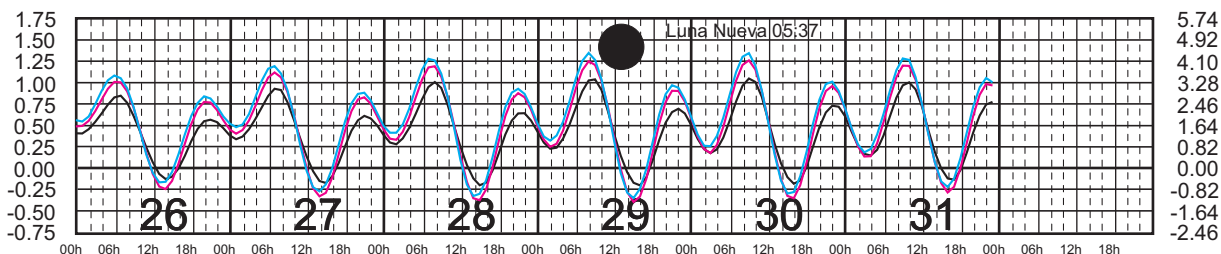

ENERO, 2025

Hora del Meridiano 105°(W)
 Hora del Meridiano 105°(W)
 Hora del Meridiano 90°(W)

Plano de Referencia NBMI

TEACAPÁN, SIN. —
 SAN BLAS, NAY. —
 CHACALA, NAY. —

METROS DOMINGO LUNES MARTES MIÉRCOLES JUEVES VIERNES SÁBADO PIES

FEBRERO, 2025

Hora del Meridiano 105°(W)
 Hora del Meridiano 105°(W)
 Hora del Meridiano 90°(W)

Plano de Referencia NBMI

TEACAPÁN, SIN. —
 SAN BLAS, NAY. —
 CHACALA, NAY. —

METROS DOMINGO LUNES MARTES MIÉRCOLES JUEVES VIERNES SÁBADO PIES