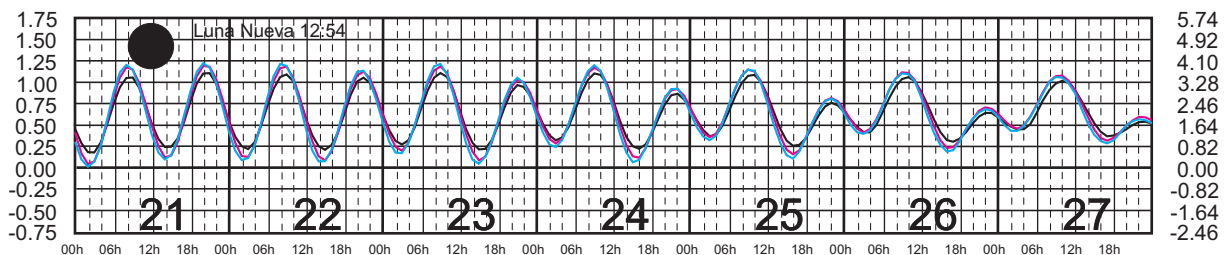

SEPTIEMBRE, 2025

Hora del Meridiano 105°(W)
Hora del Meridiano 105°(W)
Hora del Meridiano 90°(W)

Plano de Referencia NBMI

TEACAPÁN, SIN. —
SAN BLAS, NAY. —
CHACALA, NAY. —

METROS DOMINGO LUNES MARTES MIÉRCOLES JUEVES VIERNES SÁBADO PIES