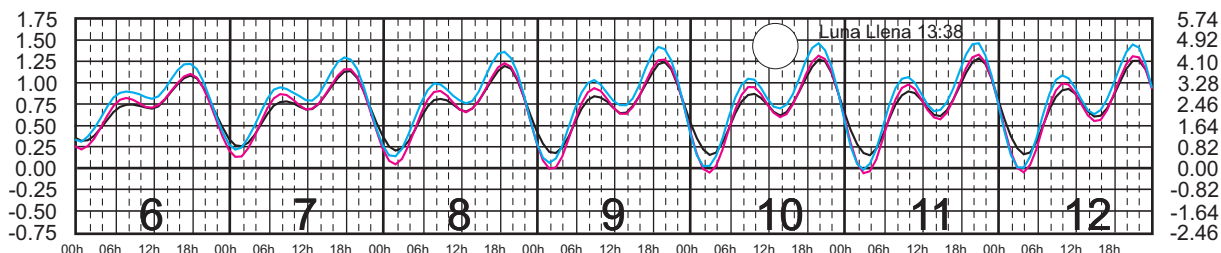

JUNIO, 2025

Hora del Meridiano 105°(W)
 Hora del Meridiano 105°(W)
 Hora del Meridiano 90°(W)

Plano de Referencia NBMI

TEACAPÁN, SIN. —
 SAN BLAS, NAY. —
 CHACALA, NAY. —

METROS DOMINGO LUNES MARTES MIÉRCOLES JUEVES VIERNES SÁBADO PIES

JULIO, 2025

Hora del Meridiano 105°(W)
 Hora del Meridiano 105°(W)
 Hora del Meridiano 90°(W)

Plano de Referencia NBMI

TEACAPÁN, SIN. —
 SAN BLAS, NAY. —
 CHACALA, NAY. —

METROS DOMINGO LUNES MARTES MIÉRCOLES JUEVES VIERNES SÁBADO PIES