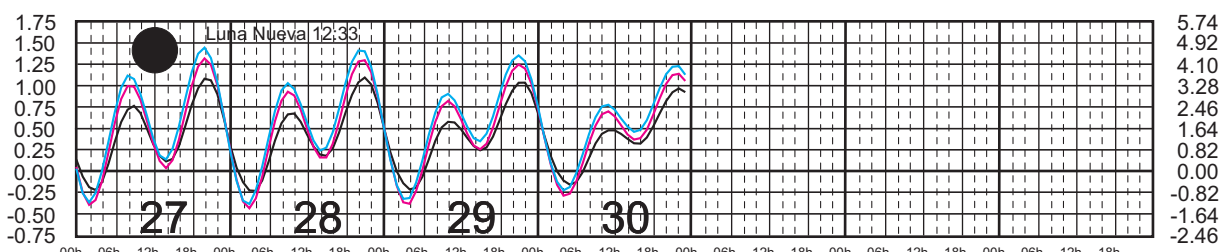

FEBRERO, 2025

Hora del Meridiano 105°(W)
 Hora del Meridiano 105°(W)
 Hora del Meridiano 90°(W)

Plano de Referencia NBMI

TEACAPÁN, SIN. —
 SAN BLAS, NAY. —
 CHACALA, NAY. —

METROS DOMINGO LUNES MARTES MIÉRCOLES JUEVES VIERNES SÁBADO PIES

MARZO, 2025

Hora del Meridiano 105°(W)
 Hora del Meridiano 105°(W)
 Hora del Meridiano 90°(W)

Plano de Referencia NBMI

TEACAPÁN, SIN. —
 SAN BLAS, NAY. —
 CHACALA, NAY. —

METROS DOMINGO LUNES MARTES MIÉRCOLES JUEVES VIERNES SÁBADO PIES

ABRIL, 2025

Hora del Meridiano 105°(W)
 Hora del Meridiano 105°(W)
 Hora del Meridiano 90°(W)

Plano de Referencia NBMI

TEACAPÁN, SIN. —
 SAN BLAS, NAY. —
 CHACALA, NAY. —

METROS DOMINGO LUNES MARTES MIÉRCOLES JUEVES VIERNES SÁBADO PIES