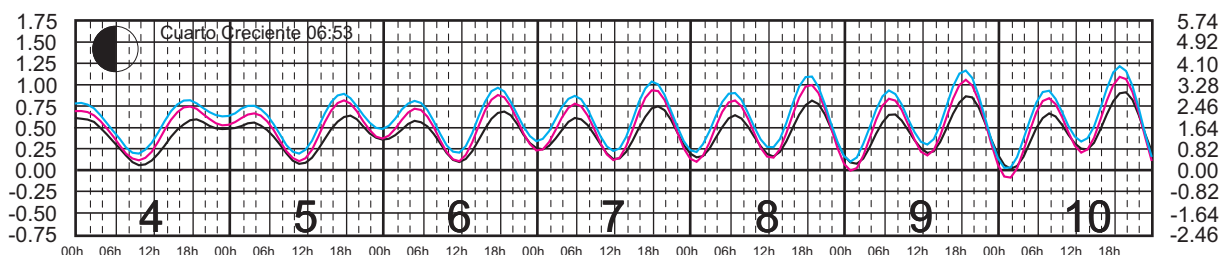

MARZO, 2025

Hora del Meridiano 105°(W)
 Hora del Meridiano 105°(W)
 Hora del Meridiano 90°(W)

Plano de Referencia NBMI

TEACAPÁN, SIN. —
 SAN BLAS, NAY. —
 CHACALA, NAY. —

METROS DOMINGO LUNES MARTES MIÉRCOLES JUEVES VIERNES SÁBADO PIES

ABRIL, 2025

Hora del Meridiano 105°(W)
 Hora del Meridiano 105°(W)
 Hora del Meridiano 90°(W)

Plano de Referencia NBMI

TEACAPÁN, SIN. —
 SAN BLAS, NAY. —
 CHACALA, NAY. —

METROS DOMINGO LUNES MARTES MIÉRCOLES JUEVES VIERNES SÁBADO PIES

MAYO, 2025

Hora del Meridiano 105°(W)
 Hora del Meridiano 105°(W)
 Hora del Meridiano 90°(W)

Plano de Referencia NBMI

TEACAPÁN, SIN. —
 SAN BLAS, NAY. —
 CHACALA, NAY. —

METROS DOMINGO LUNES MARTES MIÉRCOLES JUEVES VIERNES SÁBADO PIES