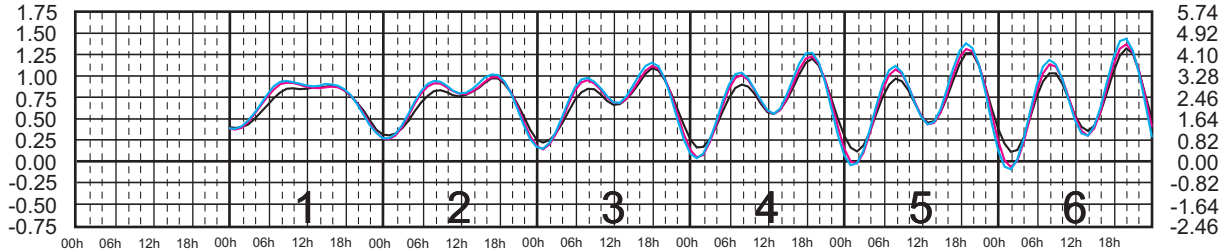

SEPTIEMBRE, 2025

Hora del Meridiano 105°(W)
Hora del Meridiano 105°(W)
Hora del Meridiano 90°(W)

Plano de Referencia NBMI

TEACAPÁN, SIN. —
SAN BLAS, NAY. —
CHACALA, NAY. —

METROS DOMINGO LUNES MARTES MIÉRCOLES JUEVES VIERNES SÁBADO PIES