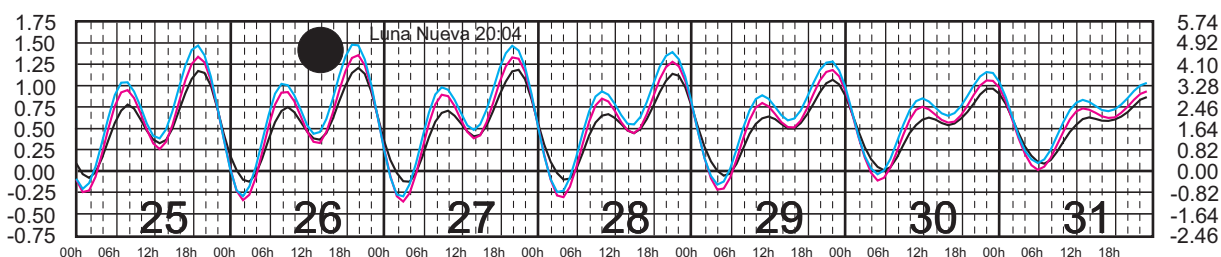

MARZO, 2025

Hora del Meridiano 105°(W)
 Hora del Meridiano 105°(W)
 Hora del Meridiano 90°(W)

Plano de Referencia NBMI

TEACAPÁN, SIN. —
 SAN BLAS, NAY. —
 CHACALA, NAY. —

METROS DOMINGO LUNES MARTES MIÉRCOLES JUEVES VIERNES SÁBADO PIES

ABRIL, 2025

Hora del Meridiano 105°(W)
 Hora del Meridiano 105°(W)
 Hora del Meridiano 90°(W)

Plano de Referencia NBMI

TEACAPÁN, SIN. —
 SAN BLAS, NAY. —
 CHACALA, NAY. —

METROS DOMINGO LUNES MARTES MIÉRCOLES JUEVES VIERNES SÁBADO PIES

MAYO, 2025

Hora del Meridiano 105°(W)
 Hora del Meridiano 105°(W)
 Hora del Meridiano 90°(W)

Plano de Referencia NBMI

TEACAPÁN, SIN. —
 SAN BLAS, NAY. —
 CHACALA, NAY. —

METROS DOMINGO LUNES MARTES MIÉRCOLES JUEVES VIERNES SÁBADO PIES