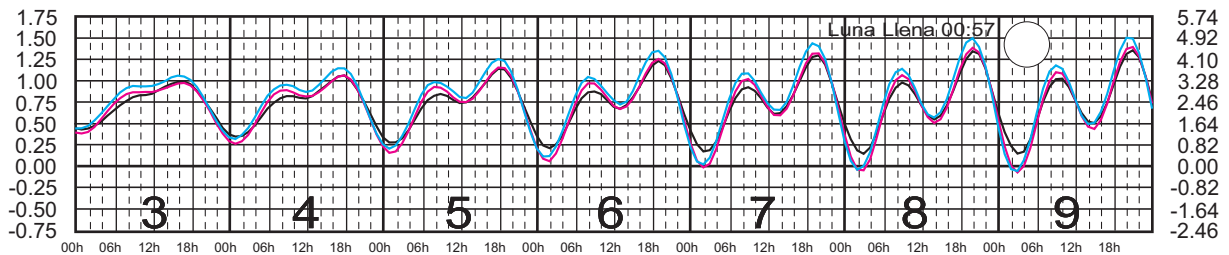

AGOSTO, 2025

Hora del Meridiano 105°(W)
Hora del Meridiano 105°(W)
Hora del Meridiano 90°(W)

Plano de Referencia NBMI

TEACAPÁN, SIN. ———
SAN BLAS, NAY. ———
CHACALA, NAY. ———

METROS DOMINGO LUNES MARTES MIÉRCOLES JUEVES VIERNES SÁBADO PIES