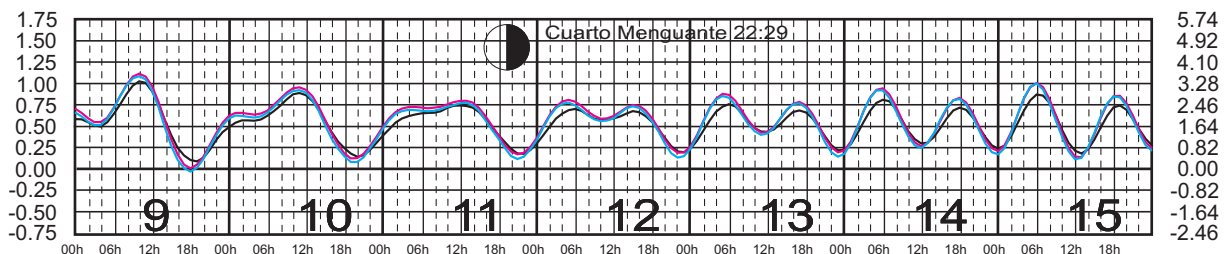

NOVIEMBRE, 2025

Hora del Meridiano 105°(W)
Hora del Meridiano 105°(W)
Hora del Meridiano 90°(W)

Plano de Referencia NBMI

TEACAPÁN, SIN. —
SAN BLAS, NAY. —
CHACALA, NAY. —

METROS DOMINGO LUNES MARTES MIÉRCOLES JUEVES VIERNES SÁBADO PIES