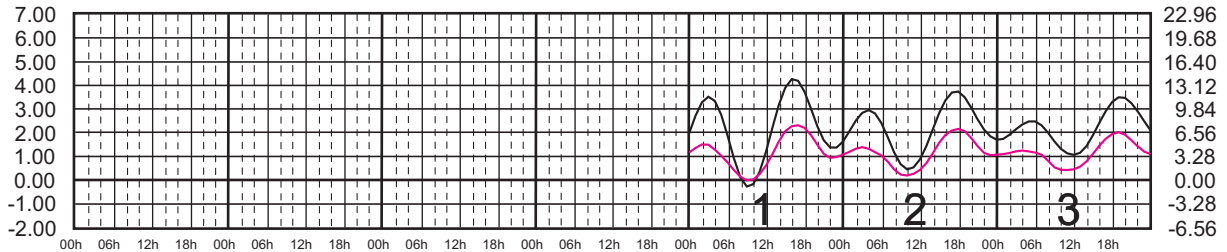

SAN FELIPE, B.C.
B. ANGELES, B.C.

METROS DOMINGO LUNES MARTES MIÉRCOLES JUEVES VIERNES SÁBADO PIES

MARZO, 2025

Hora del Meridiano 120°(W)

Plano de Referencia NBMI

SAN FELIPE, B.C.
B. ANGELES, B.C.

METROS DOMINGO LUNES MARTES MIÉRCOLES JUEVES VIERNES SÁBADO PIES

ABRIL, 2025

Hora del Meridiano 120°(W)

Plano de Referencia NBMI

SAN FELIPE, B.C.
B. ANGELES, B.C.

METROS DOMINGO LUNES MARTES MIÉRCOLES JUEVES VIERNES SÁBADO PIES

MAYO, 2025

Hora del Meridiano 120°(W)

Plano de Referencia NBMI

SAN FELIPE, B.C.
B. ANGELES, B.C.

METROS DOMINGO LUNES MARTES MIÉRCOLES JUEVES VIERNES SÁBADO PIES

JUNIO, 2025

Hora del Meridiano 120°(W)

Plano de Referencia NBMI

SAN FELIPE, B.C.
B. ANGELES, B.C.

METROS DOMINGO LUNES MARTES MIÉRCOLES JUEVES VIERNES SÁBADO PIES