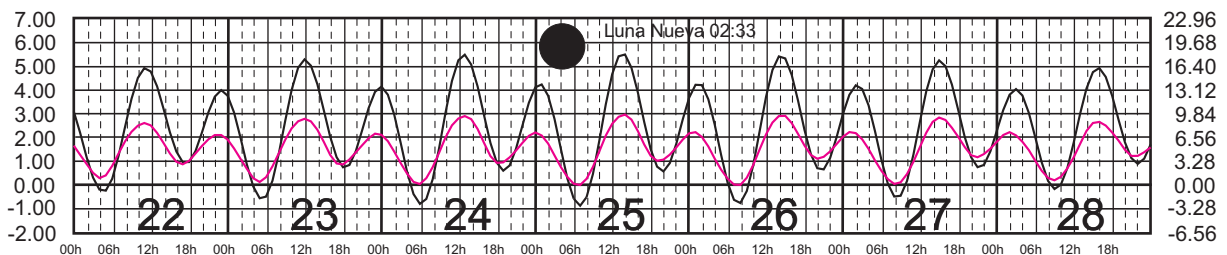

ABRIL, 2025

Hora del Meridiano 120°(W)

Plano de Referencia NBMI

SAN FELIPE, B.C.
B. ANGELES, B.C.

METROS DOMINGO LUNES MARTES MIÉRCOLES JUEVES VIERNES SÁBADO PIES

MAYO, 2025

Hora del Meridiano 120°(W)

Plano de Referencia NBMI

SAN FELIPE, B.C.
B. ANGELES, B.C.

METROS DOMINGO LUNES MARTES MIÉRCOLES JUEVES VIERNES SÁBADO PIES

JUNIO, 2025

Hora del Meridiano 120°(W)

Plano de Referencia NBMI

SAN FELIPE, B.C.
B. ANGELES, B.C.

METROS DOMINGO LUNES MARTES MIÉRCOLES JUEVES VIERNES SÁBADO PIES

JULIO, 2025

Hora del Meridiano 120°(W)

Plano de Referencia NBMI

SAN FELIPE, B.C.
B. ANGELES, B.C.

METROS DOMINGO LUNES MARTES MIÉRCOLES JUEVES VIERNES SÁBADO PIES

AGOSTO, 2025

Hora del Meridiano 120°(W)

Plano de Referencia NBMI