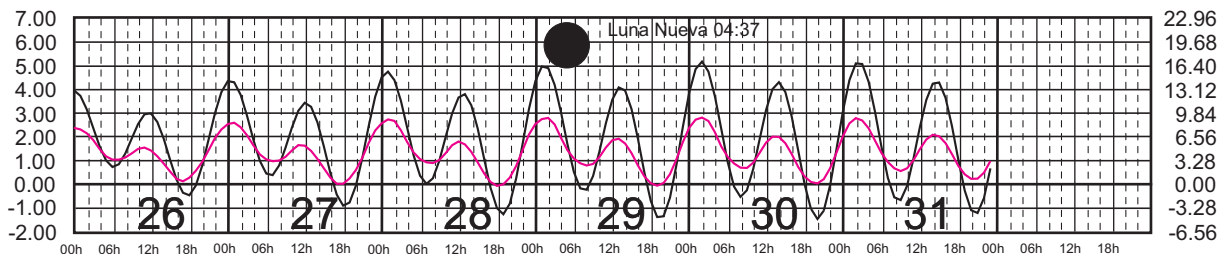

ENERO, 2025

Hora del Meridiano 120°(W)

Plano de Referencia NBMI

SAN FELIPE, B.C.
B. ANGELES, B.C.

METROS DOMINGO LUNES MARTES MIÉRCOLES JUEVES VIERNES SÁBADO PIES

FEBRERO, 2025

Hora del Meridiano 120°(W)

Plano de Referencia NBMI

SAN FELIPE, B.C.
B. ANGELES, B.C.

METROS DOMINGO LUNES MARTES MIÉRCOLES JUEVES VIERNES SÁBADO PIES

MARZO, 2025

Hora del Meridiano 120°(W)

Plano de Referencia NBMI

SAN FELIPE, B.C.
B. ANGELES, B.C.

METROS DOMINGO LUNES MARTES MIÉRCOLES JUEVES VIERNES SÁBADO PIES