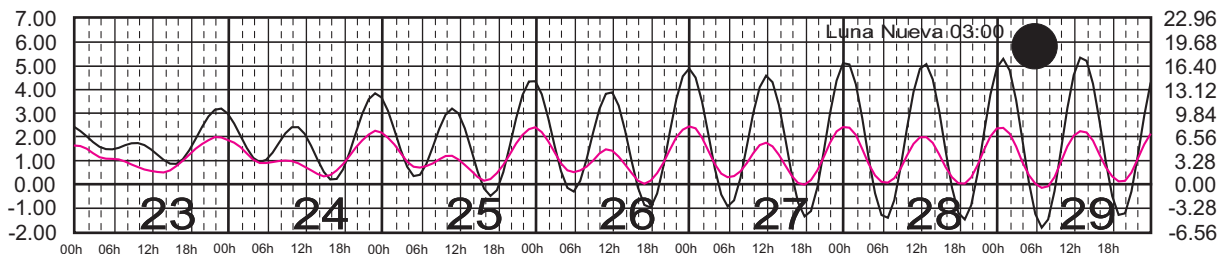

ENERO, 2025

Hora del Meridiano 120°(W)

Plano de Referencia NBMI

SAN FELIPE, B.C.
B. ANGELES, B.C.

METROS DOMINGO LUNES MARTES MIÉRCOLES JUEVES VIERNES SÁBADO PIES

FEBRERO, 2025

Hora del Meridiano 120°(W)

Plano de Referencia NBMI

SAN FELIPE, B.C.
B. ANGELES, B.C.

METROS DOMINGO LUNES MARTES MIÉRCOLES JUEVES VIERNES SÁBADO PIES

MARZO, 2025

Hora del Meridiano 120°(W)

Plano de Referencia NBMI

SAN FELIPE, B.C.
B. ANGELES, B.C.

METROS DOMINGO LUNES MARTES MIÉRCOLES JUEVES VIERNES SÁBADO PIES

ABRIL, 2025

Hora del Meridiano 120°(W)

Plano de Referencia NBMI

SAN FELIPE, B.C.
B. ANGELES, B.C.

METROS DOMINGO LUNES MARTES MIÉRCOLES JUEVES VIERNES SÁBADO PIES

MAYO, 2025

Hora del Meridiano 120°(W)

Plano de Referencia NBMI