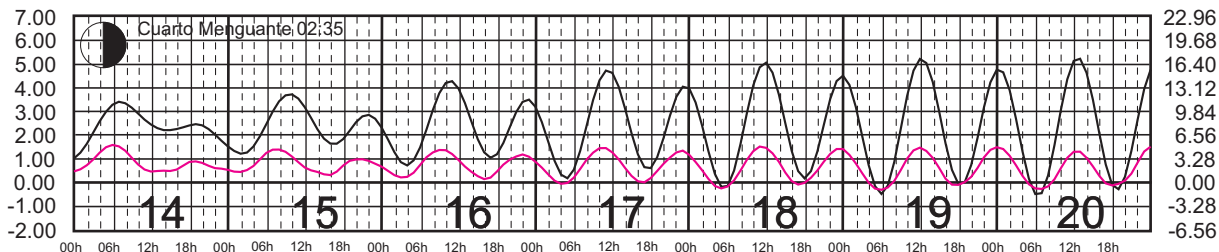

SAN FELIPE, B.C.
B. ANGELES, B.C.

METROS DOMINGO LUNES MARTES MIÉRCOLES JUEVES VIERNES SÁBADO PIES

JUNIO, 2025

Hora del Meridiano 120°(W)

Plano de Referencia NBMI

SAN FELIPE, B.C.
B. ANGELES, B.C.

METROS DOMINGO LUNES MARTES MIÉRCOLES JUEVES VIERNES SÁBADO PIES

JULIO, 2025

Hora del Meridiano 120°(W)

Plano de Referencia NBMI

SAN FELIPE, B.C.
B. ANGELES, B.C.

METROS DOMINGO LUNES MARTES MIÉRCOLES JUEVES VIERNES SÁBADO PIES

AGOSTO, 2025

Hora del Meridiano 120°(W)

Plano de Referencia NBMI

SAN FELIPE, B.C.
B. ANGELES, B.C.

METROS DOMINGO LUNES MARTES MIÉRCOLES JUEVES VIERNES SÁBADO PIES

SEPTIEMBRE, 2025

Hora del Meridiano 120°(W)

Plano de Referencia NBMI

SAN FELIPE, B.C.
B. ANGELES, B.C.

METROS DOMINGO LUNES MARTES MIÉRCOLES JUEVES VIERNES SÁBADO PIES

OCTUBRE, 2025

Hora del Meridiano 120°(W)

Plano de Referencia NBMI

SAN FELIPE, B.C.
B. ANGELES, B.C.

METROS DOMINGO LUNES MARTES MIÉRCOLES JUEVES VIERNES SÁBADO PIES

NOVIEMBRE, 2025

Hora del Meridiano 120°(W)