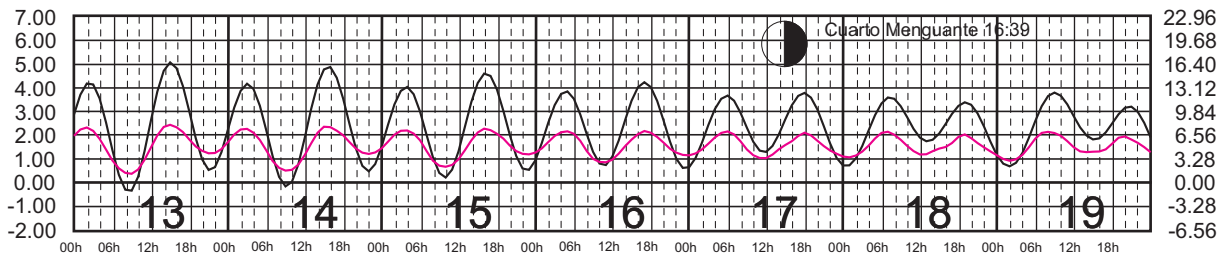

SAN FELIPE, B.C.
B. ANGELES, B.C.

METROS DOMINGO LUNES MARTES MIÉRCOLES JUEVES VIERNES SÁBADO PIES

JUNIO, 2025

Hora del Meridiano 120°(W)

Plano de Referencia NBMI

SAN FELIPE, B.C.
B. ANGELES, B.C.

METROS DOMINGO LUNES MARTES MIÉRCOLES JUEVES VIERNES SÁBADO PIES

JULIO, 2025

Hora del Meridiano 120°(W)

Plano de Referencia NBMI

SAN FELIPE, B.C.
B. ANGELES, B.C.

METROS DOMINGO LUNES MARTES MIÉRCOLES JUEVES VIERNES SÁBADO PIES

AGOSTO, 2025

Hora del Meridiano 120°(W)

Plano de Referencia NBMI

SAN FELIPE, B.C.
B. ANGELES, B.C.

METROS DOMINGO LUNES MARTES MIÉRCOLES JUEVES VIERNES SÁBADO PIES

SEPTIEMBRE, 2025

Hora del Meridiano 120°(W)

Plano de Referencia NBMI

SAN FELIPE, B.C.
B. ANGELES, B.C.

METROS DOMINGO LUNES MARTES MIÉRCOLES JUEVES VIERNES SÁBADO PIES