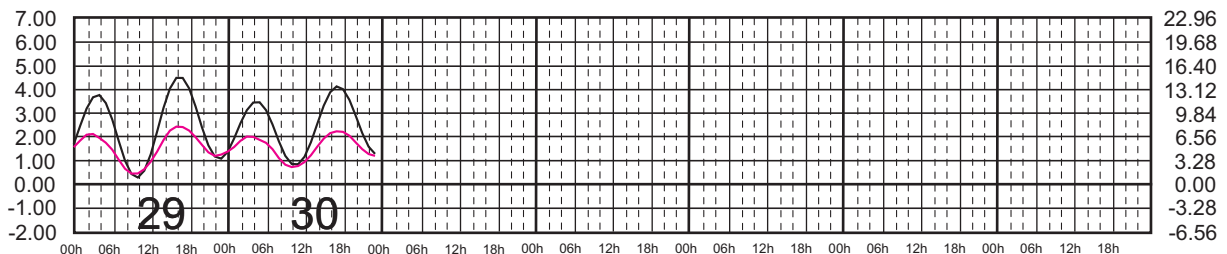

ABRIL, 2025

Hora del Meridiano 120°(W)

Plano de Referencia NBMI

SAN FELIPE, B.C.
B. ANGELES, B.C.

METROS DOMINGO LUNES MARTES MIÉRCOLES JUEVES VIERNES SÁBADO PIES

MAYO, 2025

Hora del Meridiano 120°(W)

Plano de Referencia NBMI

SAN FELIPE, B.C.
B. ANGELES, B.C.

METROS DOMINGO LUNES MARTES MIÉRCOLES JUEVES VIERNES SÁBADO PIES

JUNIO, 2025

Hora del Meridiano 120°(W)

Plano de Referencia NBMI

SAN FELIPE, B.C.
B. ANGELES, B.C.

METROS DOMINGO LUNES MARTES MIÉRCOLES JUEVES VIERNES SÁBADO PIES

JULIO, 2025

Hora del Meridiano 120°(W)

Plano de Referencia NBMI

SAN FELIPE, B.C.
B. ANGELES, B.C.

METROS DOMINGO LUNES MARTES MIÉRCOLES JUEVES VIERNES SÁBADO PIES

AGOSTO, 2025

Hora del Meridiano 120°(W)

Plano de Referencia NBMI