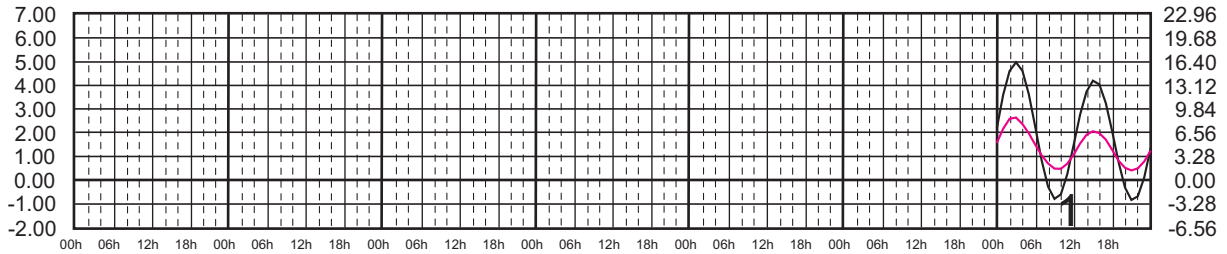

ENERO, 2025

Hora del Meridiano 120°(W)

Plano de Referencia NBMI

SAN FELIPE, B.C.
B. ANGELES, B.C.

METROS DOMINGO LUNES MARTES MIÉRCOLES JUEVES VIERNES SÁBADO PIES

FEBRERO, 2025

Hora del Meridiano 120°(W)

Plano de Referencia NBMI

SAN FELIPE, B.C.
B. ANGELES, B.C.

METROS DOMINGO LUNES MARTES MIÉRCOLES JUEVES VIERNES SÁBADO PIES

MARZO, 2025

Hora del Meridiano 120°(W)

Plano de Referencia NBMI

SAN FELIPE, B.C.
B. ANGELES, B.C.

METROS DOMINGO LUNES MARTES MIÉRCOLES JUEVES VIERNES SÁBADO PIES