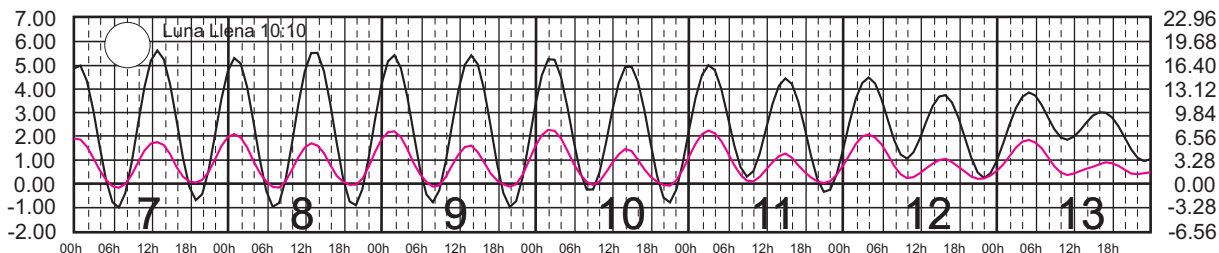

SAN FELIPE, B.C.
B. ANGELES, B.C.

METROS DOMINGO LUNES MARTES MIÉRCOLES JUEVES VIERNES SÁBADO PIES

JUNIO, 2025

Hora del Meridiano 120°(W)

Plano de Referencia NBMI

SAN FELIPE, B.C.
B. ANGELES, B.C.

METROS DOMINGO LUNES MARTES MIÉRCOLES JUEVES VIERNES SÁBADO PIES

JULIO, 2025

Hora del Meridiano 120°(W)

Plano de Referencia NBMI

SAN FELIPE, B.C.
B. ANGELES, B.C.

METROS DOMINGO LUNES MARTES MIÉRCOLES JUEVES VIERNES SÁBADO PIES

AGOSTO, 2025

Hora del Meridiano 120°(W)

Plano de Referencia NBMI

SAN FELIPE, B.C.
B. ANGELES, B.C.

METROS DOMINGO LUNES MARTES MIÉRCOLES JUEVES VIERNES SÁBADO PIES

SEPTIEMBRE, 2025

Hora del Meridiano 120°(W)

Plano de Referencia NBMI

SAN FELIPE, B.C.
B. ANGELES, B.C.

METROS DOMINGO LUNES MARTES MIÉRCOLES JUEVES VIERNES SÁBADO PIES

OCTUBRE, 2025

Hora del Meridiano 120°(W)

Plano de Referencia NBMI

SAN FELIPE, B.C.
B. ANGELES, B.C.

METROS DOMINGO LUNES MARTES MIÉRCOLES JUEVES VIERNES SÁBADO PIES

NOVIEMBRE, 2025

Hora del Meridiano 120°(W)