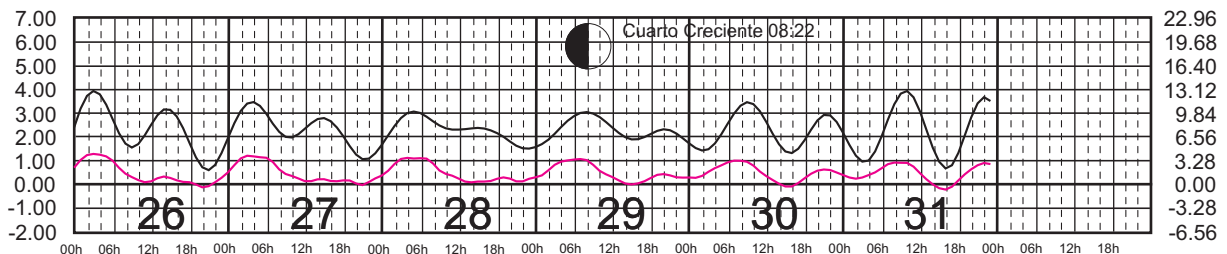

SAN FELIPE, B.C.
B. ANGELES, B.C.

METROS DOMINGO LUNES MARTES MIÉRCOLES JUEVES VIERNES SÁBADO PIES

SEPTIEMBRE, 2025

Hora del Meridiano 120°(W)

Plano de Referencia NBMI

SAN FELIPE, B.C.
B. ANGELES, B.C.

METROS DOMINGO LUNES MARTES MIÉRCOLES JUEVES VIERNES SÁBADO PIES

OCTUBRE, 2025

Hora del Meridiano 120°(W)

Plano de Referencia NBMI

SAN FELIPE, B.C.
B. ANGELES, B.C.

METROS DOMINGO LUNES MARTES MIÉRCOLES JUEVES VIERNES SÁBADO PIES

NOVIEMBRE, 2025

Hora del Meridiano 120°(W)

Plano de Referencia NBMI

SAN FELIPE, B.C.
B. ANGELES, B.C.

METROS DOMINGO LUNES MARTES MIÉRCOLES JUEVES VIERNES SÁBADO PIES

DICIEMBRE, 2025

Hora del Meridiano 120°(W)

Plano de Referencia NBMI

SAN FELIPE, B.C.
B. ANGELES, B.C.