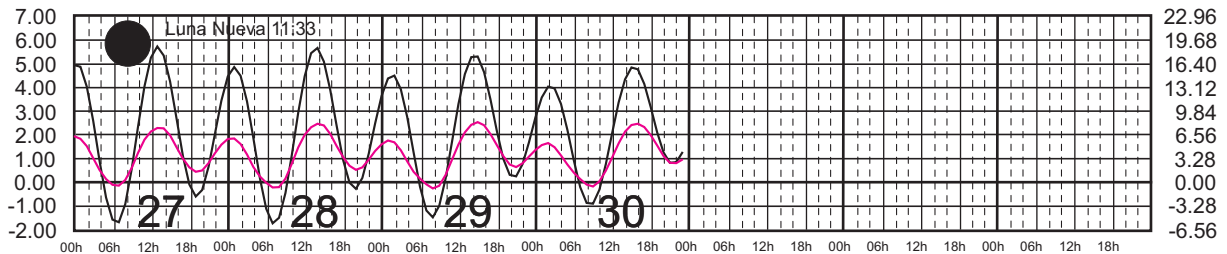

SAN FELIPE, B.C.
B. ANGELES, B.C.

METROS DOMINGO LUNES MARTES MIÉRCOLES JUEVES VIERNES SÁBADO PIES

MARZO, 2025

Hora del Meridiano 120°(W)

Plano de Referencia NBMI

SAN FELIPE, B.C.
B. ANGELES, B.C.

METROS DOMINGO LUNES MARTES MIÉRCOLES JUEVES VIERNES SÁBADO PIES

ABRIL, 2025

Hora del Meridiano 120°(W)

Plano de Referencia NBMI

SAN FELIPE, B.C.
B. ANGELES, B.C.

METROS DOMINGO LUNES MARTES MIÉRCOLES JUEVES VIERNES SÁBADO PIES

MAYO, 2025

Hora del Meridiano 120°(W)

Plano de Referencia NBMI

SAN FELIPE, B.C.
B. ANGELES, B.C.

METROS DOMINGO LUNES MARTES MIÉRCOLES JUEVES VIERNES SÁBADO PIES

JUNIO, 2025

Hora del Meridiano 120°(W)

Plano de Referencia NBMI

SAN FELIPE, B.C.
B. ANGELES, B.C.

METROS DOMINGO LUNES MARTES MIÉRCOLES JUEVES VIERNES SÁBADO PIES