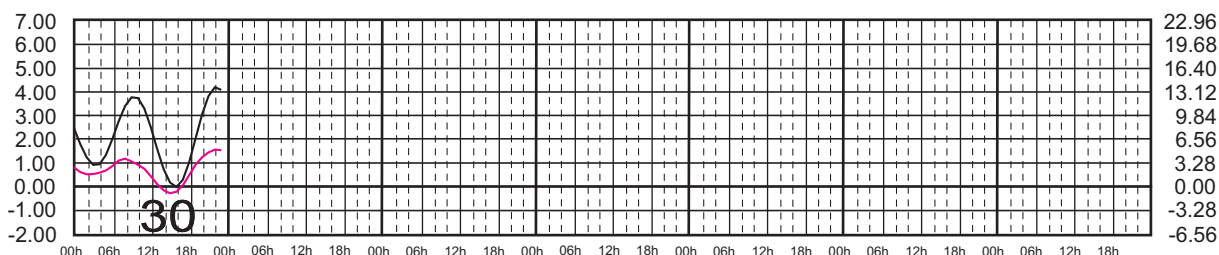

SAN FELIPE, B.C.
B. ANGELES, B.C.

METROS DOMINGO LUNES MARTES MIÉRCOLES JUEVES VIERNES SÁBADO PIES

SEPTIEMBRE, 2025

Hora del Meridiano 120°(W)

Plano de Referencia NBMI

SAN FELIPE, B.C.
B. ANGELES, B.C.

METROS DOMINGO LUNES MARTES MIÉRCOLES JUEVES VIERNES SÁBADO PIES

OCTUBRE, 2025

Hora del Meridiano 120°(W)

Plano de Referencia NBMI

SAN FELIPE, B.C.
B. ANGELES, B.C.

METROS DOMINGO LUNES MARTES MIÉRCOLES JUEVES VIERNES SÁBADO PIES

NOVIEMBRE, 2025

Hora del Meridiano 120°(W)

Plano de Referencia NBMI

SAN FELIPE, B.C.
B. ANGELES, B.C.

METROS DOMINGO LUNES MARTES MIÉRCOLES JUEVES VIERNES SÁBADO PIES

DICIEMBRE, 2025

Hora del Meridiano 120°(W)

Plano de Referencia NBMI

SAN FELIPE, B.C.
B. ANGELES, B.C.