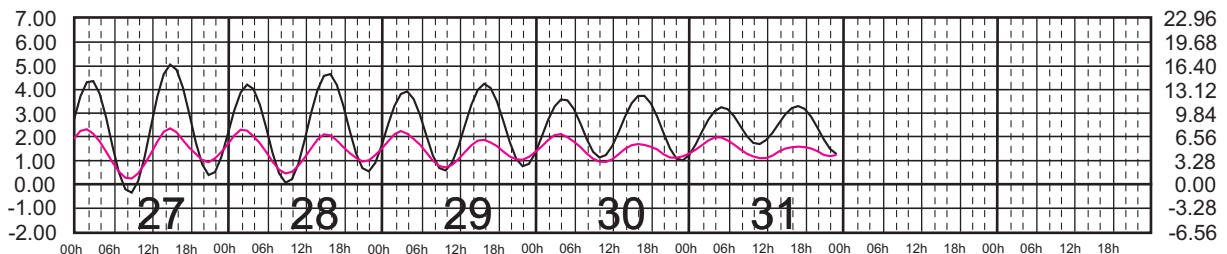

SAN FELIPE, B.C.
B. ANGELES, B.C.

METROS DOMINGO LUNES MARTES MIÉRCOLES JUEVES VIERNES SÁBADO PIES

JUNIO, 2025

Hora del Meridiano 120°(W)

Plano de Referencia NBMI

SAN FELIPE, B.C.
B. ANGELES, B.C.

METROS DOMINGO LUNES MARTES MIÉRCOLES JUEVES VIERNES SÁBADO PIES

JULIO, 2025

Hora del Meridiano 120°(W)

Plano de Referencia NBMI

SAN FELIPE, B.C.
B. ANGELES, B.C.

METROS DOMINGO LUNES MARTES MIÉRCOLES JUEVES VIERNES SÁBADO PIES

AGOSTO, 2025

Hora del Meridiano 120°(W)

Plano de Referencia NBMI

SAN FELIPE, B.C.
B. ANGELES, B.C.

METROS DOMINGO LUNES MARTES MIÉRCOLES JUEVES VIERNES SÁBADO PIES

SEPTIEMBRE, 2025

Hora del Meridiano 120°(W)

Plano de Referencia NBMI

SAN FELIPE, B.C.
B. ANGELES, B.C.

METROS DOMINGO LUNES MARTES MIÉRCOLES JUEVES VIERNES SÁBADO PIES