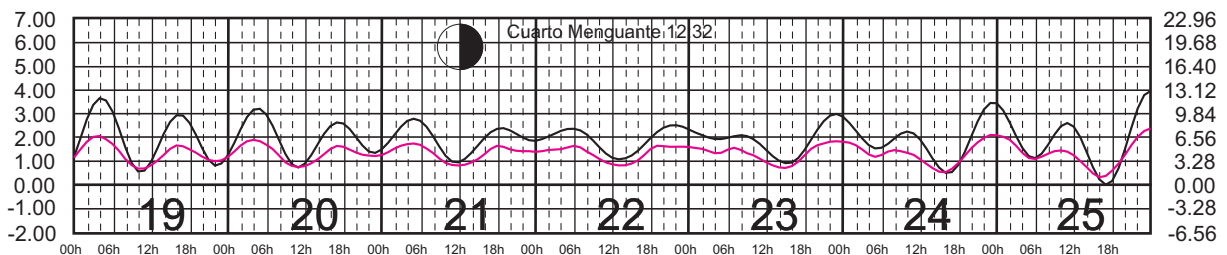

ENERO, 2025

Hora del Meridiano 120°(W)

Plano de Referencia NBMI

SAN FELIPE, B.C.
B. ANGELES, B.C.

METROS DOMINGO LUNES MARTES MIÉRCOLES JUEVES VIERNES SÁBADO PIES

FEBRERO, 2025

Hora del Meridiano 120°(W)

Plano de Referencia NBMI

SAN FELIPE, B.C.
B. ANGELES, B.C.

METROS DOMINGO LUNES MARTES MIÉRCOLES JUEVES VIERNES SÁBADO PIES

MARZO, 2025

Hora del Meridiano 120°(W)

Plano de Referencia NBMI

SAN FELIPE, B.C.
B. ANGELES, B.C.

METROS DOMINGO LUNES MARTES MIÉRCOLES JUEVES VIERNES SÁBADO PIES