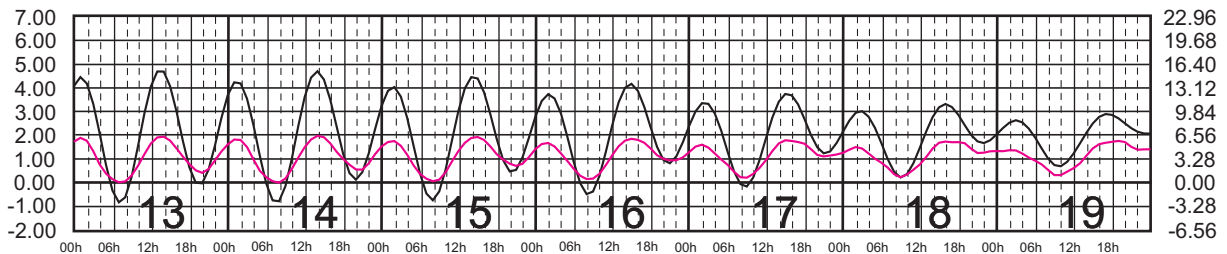

SAN FELIPE, B.C.
B. ANGELES, B.C.

METROS DOMINGO LUNES MARTES MIÉRCOLES JUEVES VIERNES SÁBADO PIES

MARZO, 2025

Hora del Meridiano 120°(W)

Plano de Referencia NBMI

SAN FELIPE, B.C.
B. ANGELES, B.C.

METROS DOMINGO LUNES MARTES MIÉRCOLES JUEVES VIERNES SÁBADO PIES

ABRIL, 2025

Hora del Meridiano 120°(W)

Plano de Referencia NBMI

SAN FELIPE, B.C.
B. ANGELES, B.C.

METROS DOMINGO LUNES MARTES MIÉRCOLES JUEVES VIERNES SÁBADO PIES

MAYO, 2025

Hora del Meridiano 120°(W)

Plano de Referencia NBMI

SAN FELIPE, B.C.
B. ANGELES, B.C.

METROS DOMINGO LUNES MARTES MIÉRCOLES JUEVES VIERNES SÁBADO PIES

JUNIO, 2025

Hora del Meridiano 120°(W)

Plano de Referencia NBMI

SAN FELIPE, B.C.
B. ANGELES, B.C.

METROS DOMINGO LUNES MARTES MIÉRCOLES JUEVES VIERNES SÁBADO PIES