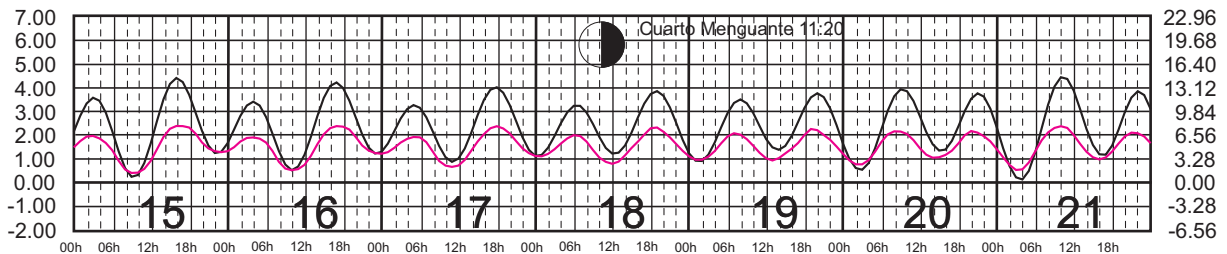

SAN FELIPE, B.C.
B. ANGELES, B.C.

METROS DOMINGO LUNES MARTES MIÉRCOLES JUEVES VIERNES SÁBADO PIES

MARZO, 2025

Hora del Meridiano 120°(W)

Plano de Referencia NBMI

SAN FELIPE, B.C.
B. ANGELES, B.C.

METROS DOMINGO LUNES MARTES MIÉRCOLES JUEVES VIERNES SÁBADO PIES

ABRIL, 2025

Hora del Meridiano 120°(W)

Plano de Referencia NBMI

SAN FELIPE, B.C.
B. ANGELES, B.C.

METROS DOMINGO LUNES MARTES MIÉRCOLES JUEVES VIERNES SÁBADO PIES

MAYO, 2025

Hora del Meridiano 120°(W)

Plano de Referencia NBMI

SAN FELIPE, B.C.
B. ANGELES, B.C.

METROS DOMINGO LUNES MARTES MIÉRCOLES JUEVES VIERNES SÁBADO PIES

JUNIO, 2025

Hora del Meridiano 120°(W)

Plano de Referencia NBMI

SAN FELIPE, B.C.
B. ANGELES, B.C.

METROS DOMINGO LUNES MARTES MIÉRCOLES JUEVES VIERNES SÁBADO PIES

JULIO, 2025

Hora del Meridiano 120°(W)

Plano de Referencia NBMI

SAN FELIPE, B.C.
B. ANGELES, B.C.

METROS DOMINGO LUNES MARTES MIÉRCOLES JUEVES VIERNES SÁBADO PIES

AGOSTO, 2025

Hora del Meridiano 120°(W)

Plano de Referencia NBMI