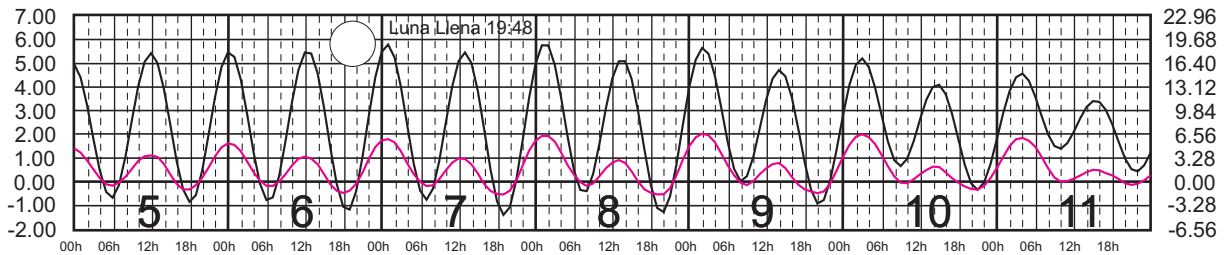

SAN FELIPE, B.C.
B. ANGELES, B.C.

METROS DOMINGO LUNES MARTES MIÉRCOLES JUEVES VIERNES SÁBADO PIES

SEPTIEMBRE, 2025

Hora del Meridiano 120°(W)

Plano de Referencia NBMI

SAN FELIPE, B.C.
B. ANGELES, B.C.

METROS DOMINGO LUNES MARTES MIÉRCOLES JUEVES VIERNES SÁBADO PIES

OCTUBRE, 2025

Hora del Meridiano 120°(W)

Plano de Referencia NBMI

SAN FELIPE, B.C.
B. ANGELES, B.C.

METROS DOMINGO LUNES MARTES MIÉRCOLES JUEVES VIERNES SÁBADO PIES

NOVIEMBRE, 2025

Hora del Meridiano 120°(W)

Plano de Referencia NBMI

SAN FELIPE, B.C.
B. ANGELES, B.C.

METROS DOMINGO LUNES MARTES MIÉRCOLES JUEVES VIERNES SÁBADO PIES

DICIEMBRE, 2025

Hora del Meridiano 120°(W)

Plano de Referencia NBMI

SAN FELIPE, B.C.
B. ANGELES, B.C.

METROS DOMINGO LUNES MARTES MIÉRCOLES JUEVES VIERNES SÁBADO PIES