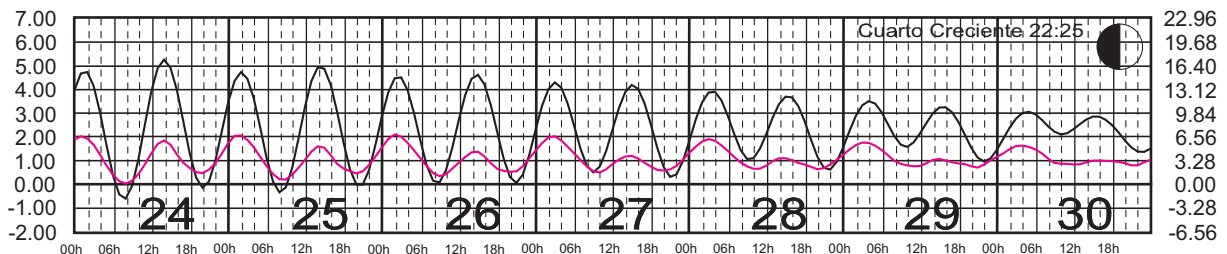

ABRIL, 2025

Hora del Meridiano 120°(W)

Plano de Referencia NBMI

SAN FELIPE, B.C.
B. ANGELES, B.C.

METROS DOMINGO LUNES MARTES MIÉRCOLES JUEVES VIERNES SÁBADO PIES

MAYO, 2025

Hora del Meridiano 120°(W)

Plano de Referencia NBMI

SAN FELIPE, B.C.
B. ANGELES, B.C.

METROS DOMINGO LUNES MARTES MIÉRCOLES JUEVES VIERNES SÁBADO PIES

JUNIO, 2025

Hora del Meridiano 120°(W)

Plano de Referencia NBMI

SAN FELIPE, B.C.
B. ANGELES, B.C.

METROS DOMINGO LUNES MARTES MIÉRCOLES JUEVES VIERNES SÁBADO PIES

JULIO, 2025

Hora del Meridiano 120°(W)

Plano de Referencia NBMI

SAN FELIPE, B.C.
B. ANGELES, B.C.

METROS DOMINGO LUNES MARTES MIÉRCOLES JUEVES VIERNES SÁBADO PIES

AGOSTO, 2025

Hora del Meridiano 120°(W)

Plano de Referencia NBMI

SAN FELIPE, B.C.
B. ANGELES, B.C.

METROS DOMINGO LUNES MARTES MIÉRCOLES JUEVES VIERNES SÁBADO PIES

SEPTIEMBRE, 2025

Hora del Meridiano 120°(W)

Plano de Referencia NBMI

SAN FELIPE, B.C.
B. ANGELES, B.C.

METROS DOMINGO LUNES MARTES MIÉRCOLES JUEVES VIERNES SÁBADO PIES