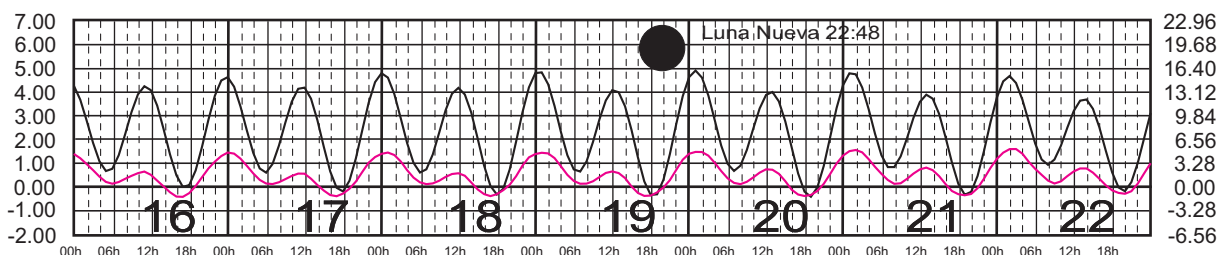

SAN FELIPE, B.C.
B. ANGELES, B.C.

METROS DOMINGO LUNES MARTES MIÉRCOLES JUEVES VIERNES SÁBADO PIES

SEPTIEMBRE, 2025

Hora del Meridiano 120°(W)

Plano de Referencia NBMI

SAN FELIPE, B.C.
B. ANGELES, B.C.

METROS DOMINGO LUNES MARTES MIÉRCOLES JUEVES VIERNES SÁBADO PIES

OCTUBRE, 2025

Hora del Meridiano 120°(W)

Plano de Referencia NBMI

SAN FELIPE, B.C.
B. ANGELES, B.C.

METROS DOMINGO LUNES MARTES MIÉRCOLES JUEVES VIERNES SÁBADO PIES

NOVIEMBRE, 2025

Hora del Meridiano 120°(W)

Plano de Referencia NBMI

SAN FELIPE, B.C.
B. ANGELES, B.C.

METROS DOMINGO LUNES MARTES MIÉRCOLES JUEVES VIERNES SÁBADO PIES

DICIEMBRE, 2025

Hora del Meridiano 120°(W)

Plano de Referencia NBMI

SAN FELIPE, B.C.
B. ANGELES, B.C.