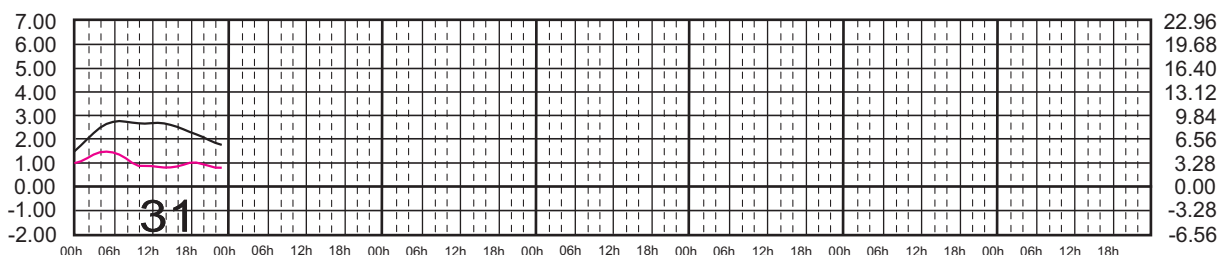

SAN FELIPE, B.C.
B. ANGELES, B.C.

METROS DOMINGO LUNES MARTES MIÉRCOLES JUEVES VIERNES SÁBADO PIES

JUNIO, 2025

Hora del Meridiano 120°(W)

Plano de Referencia NBMI

SAN FELIPE, B.C.
B. ANGELES, B.C.

METROS DOMINGO LUNES MARTES MIÉRCOLES JUEVES VIERNES SÁBADO PIES

JULIO, 2025

Hora del Meridiano 120°(W)

Plano de Referencia NBMI

SAN FELIPE, B.C.
B. ANGELES, B.C.

METROS DOMINGO LUNES MARTES MIÉRCOLES JUEVES VIERNES SÁBADO PIES

AGOSTO, 2025

Hora del Meridiano 120°(W)

Plano de Referencia NBMI

SAN FELIPE, B.C.
B. ANGELES, B.C.

METROS DOMINGO LUNES MARTES MIÉRCOLES JUEVES VIERNES SÁBADO PIES

SEPTIEMBRE, 2025

Hora del Meridiano 120°(W)

Plano de Referencia NBMI

SAN FELIPE, B.C.
B. ANGELES, B.C.

METROS DOMINGO LUNES MARTES MIÉRCOLES JUEVES VIERNES SÁBADO PIES