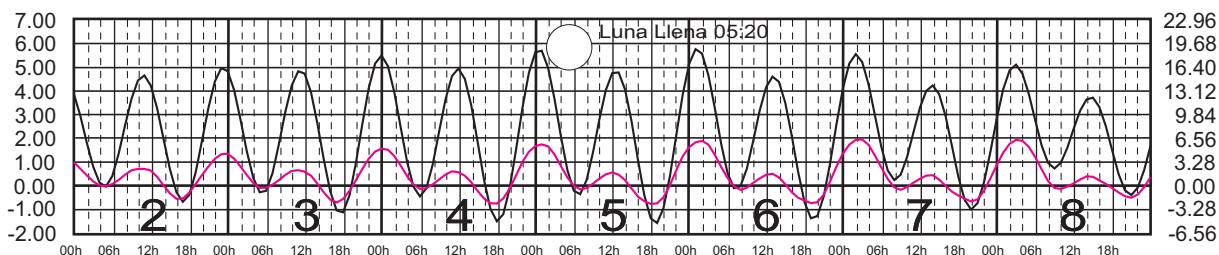

SAN FELIPE, B.C.
B. ANGELES, B.C.

METROS DOMINGO LUNES MARTES MIÉRCOLES JUEVES VIERNES SÁBADO PIES

SEPTIEMBRE, 2025

Hora del Meridiano 120°(W)

Plano de Referencia NBMI

SAN FELIPE, B.C.
B. ANGELES, B.C.

METROS DOMINGO LUNES MARTES MIÉRCOLES JUEVES VIERNES SÁBADO PIES

OCTUBRE, 2025

Hora del Meridiano 120°(W)

Plano de Referencia NBMI

SAN FELIPE, B.C.
B. ANGELES, B.C.

METROS DOMINGO LUNES MARTES MIÉRCOLES JUEVES VIERNES SÁBADO PIES

NOVIEMBRE, 2025

Hora del Meridiano 120°(W)

Plano de Referencia NBMI

SAN FELIPE, B.C.
B. ANGELES, B.C.

METROS DOMINGO LUNES MARTES MIÉRCOLES JUEVES VIERNES SÁBADO PIES

DICIEMBRE, 2025

Hora del Meridiano 120°(W)

Plano de Referencia NBMI

SAN FELIPE, B.C.
B. ANGELES, B.C.