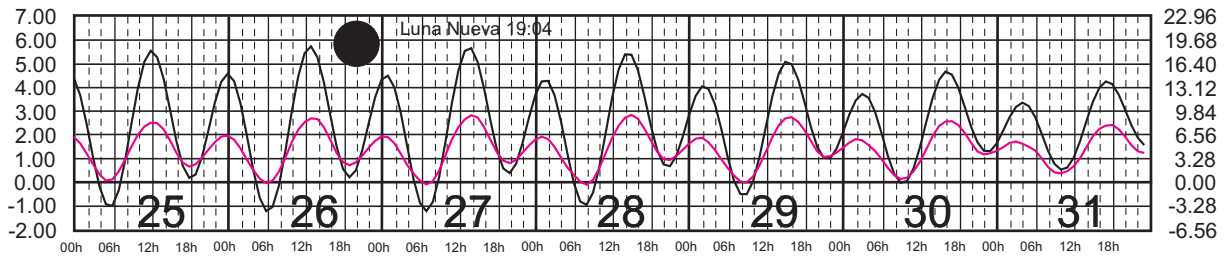

SAN FELIPE, B.C.
B. ANGELES, B.C.

METROS DOMINGO LUNES MARTES MIÉRCOLES JUEVES VIERNES SÁBADO PIES

MARZO, 2025

Hora del Meridiano 120°(W)

Plano de Referencia NBMI

SAN FELIPE, B.C.
B. ANGELES, B.C.

METROS DOMINGO LUNES MARTES MIÉRCOLES JUEVES VIERNES SÁBADO PIES

ABRIL, 2025

Hora del Meridiano 120°(W)

Plano de Referencia NBMI

SAN FELIPE, B.C.
B. ANGELES, B.C.

METROS DOMINGO LUNES MARTES MIÉRCOLES JUEVES VIERNES SÁBADO PIES

MAYO, 2025

Hora del Meridiano 120°(W)

Plano de Referencia NBMI

SAN FELIPE, B.C.
B. ANGELES, B.C.

METROS DOMINGO LUNES MARTES MIÉRCOLES JUEVES VIERNES SÁBADO PIES

JUNIO, 2025

Hora del Meridiano 120°(W)

Plano de Referencia NBMI

SAN FELIPE, B.C.
B. ANGELES, B.C.

METROS DOMINGO LUNES MARTES MIÉRCOLES JUEVES VIERNES SÁBADO PIES