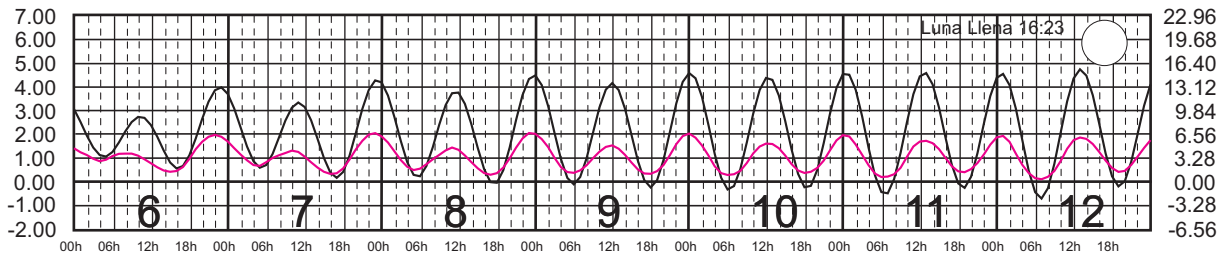

SAN FELIPE, B.C.
B. ANGELES, B.C.

METROS DOMINGO LUNES MARTES MIÉRCOLES JUEVES VIERNES SÁBADO PIES

MARZO, 2025

Hora del Meridiano 120°(W)

Plano de Referencia NBMI

SAN FELIPE, B.C.
B. ANGELES, B.C.

METROS DOMINGO LUNES MARTES MIÉRCOLES JUEVES VIERNES SÁBADO PIES

ABRIL, 2025

Hora del Meridiano 120°(W)

Plano de Referencia NBMI

SAN FELIPE, B.C.
B. ANGELES, B.C.

METROS DOMINGO LUNES MARTES MIÉRCOLES JUEVES VIERNES SÁBADO PIES

MAYO, 2025

Hora del Meridiano 120°(W)

Plano de Referencia NBMI

SAN FELIPE, B.C.
B. ANGELES, B.C.

METROS DOMINGO LUNES MARTES MIÉRCOLES JUEVES VIERNES SÁBADO PIES

JUNIO, 2025

Hora del Meridiano 120°(W)

Plano de Referencia NBMI

SAN FELIPE, B.C.
B. ANGELES, B.C.

METROS DOMINGO LUNES MARTES MIÉRCOLES JUEVES VIERNES SÁBADO PIES