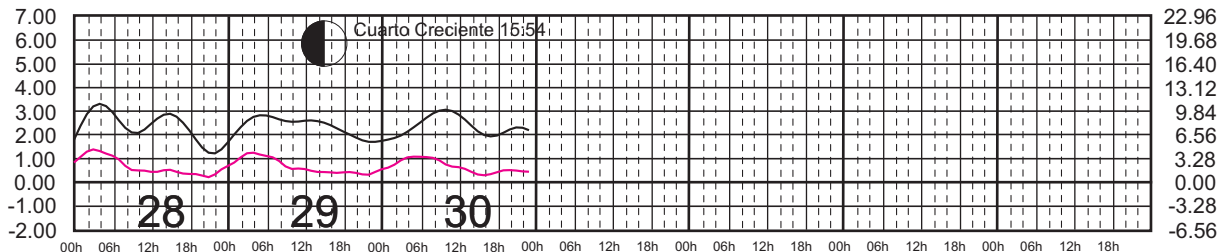

SAN FELIPE, B.C.
B. ANGELES, B.C.

METROS DOMINGO LUNES MARTES MIÉRCOLES JUEVES VIERNES SÁBADO PIES

JUNIO, 2025

Hora del Meridiano 120°(W)

Plano de Referencia NBMI

SAN FELIPE, B.C.
B. ANGELES, B.C.

METROS DOMINGO LUNES MARTES MIÉRCOLES JUEVES VIERNES SÁBADO PIES

JULIO, 2025

Hora del Meridiano 120°(W)

Plano de Referencia NBMI

SAN FELIPE, B.C.
B. ANGELES, B.C.

METROS DOMINGO LUNES MARTES MIÉRCOLES JUEVES VIERNES SÁBADO PIES

AGOSTO, 2025

Hora del Meridiano 120°(W)

Plano de Referencia NBMI

SAN FELIPE, B.C.
B. ANGELES, B.C.

METROS DOMINGO LUNES MARTES MIÉRCOLES JUEVES VIERNES SÁBADO PIES

SEPTIEMBRE, 2025

Hora del Meridiano 120°(W)

Plano de Referencia NBMI

SAN FELIPE, B.C.
B. ANGELES, B.C.

METROS DOMINGO LUNES MARTES MIÉRCOLES JUEVES VIERNES SÁBADO PIES

OCTUBRE, 2025

Hora del Meridiano 120°(W)

Plano de Referencia NBMI

SAN FELIPE, B.C.
B. ANGELES, B.C.

METROS DOMINGO LUNES MARTES MIÉRCOLES JUEVES VIERNES SÁBADO PIES

NOVIEMBRE, 2025

Hora del Meridiano 120°(W)