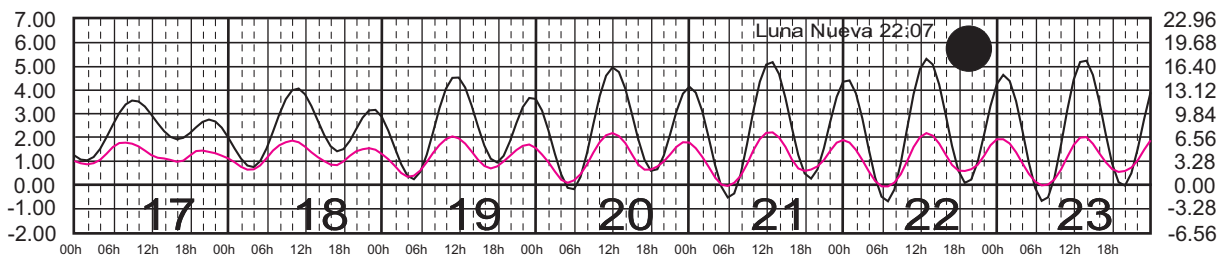

SAN FELIPE, B.C.
B. ANGELES, B.C.

METROS DOMINGO LUNES MARTES MIÉRCOLES JUEVES VIERNES SÁBADO PIES

JUNIO, 2025

Hora del Meridiano 120°(W)

Plano de Referencia NBMI

SAN FELIPE, B.C.
B. ANGELES, B.C.

METROS DOMINGO LUNES MARTES MIÉRCOLES JUEVES VIERNES SÁBADO PIES

JULIO, 2025

Hora del Meridiano 120°(W)

Plano de Referencia NBMI

SAN FELIPE, B.C.
B. ANGELES, B.C.

METROS DOMINGO LUNES MARTES MIÉRCOLES JUEVES VIERNES SÁBADO PIES

AGOSTO, 2025

Hora del Meridiano 120°(W)

Plano de Referencia NBMI

SAN FELIPE, B.C.
B. ANGELES, B.C.

METROS DOMINGO LUNES MARTES MIÉRCOLES JUEVES VIERNES SÁBADO PIES

SEPTIEMBRE, 2025

Hora del Meridiano 120°(W)

Plano de Referencia NBMI

SAN FELIPE, B.C.
B. ANGELES, B.C.

METROS DOMINGO LUNES MARTES MIÉRCOLES JUEVES VIERNES SÁBADO PIES