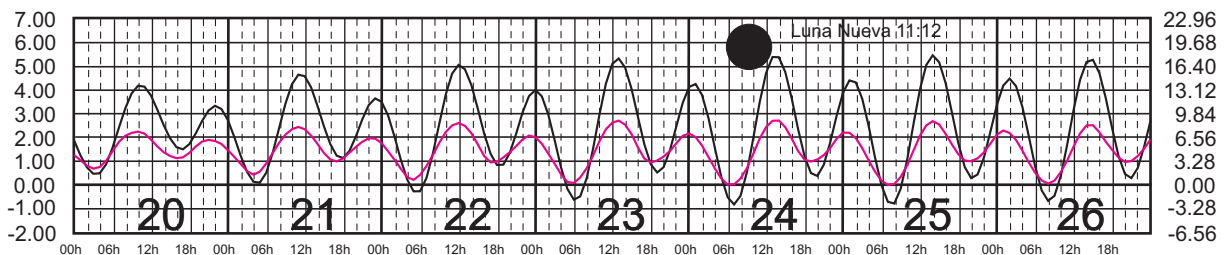

SAN FELIPE, B.C.
B. ANGELES, B.C.

METROS DOMINGO LUNES MARTES MIÉRCOLES JUEVES VIERNES SÁBADO PIES

JUNIO, 2025

Hora del Meridiano 120°(W)

Plano de Referencia NBMI

SAN FELIPE, B.C.
B. ANGELES, B.C.

METROS DOMINGO LUNES MARTES MIÉRCOLES JUEVES VIERNES SÁBADO PIES

JULIO, 2025

Hora del Meridiano 120°(W)

Plano de Referencia NBMI

SAN FELIPE, B.C.
B. ANGELES, B.C.

METROS DOMINGO LUNES MARTES MIÉRCOLES JUEVES VIERNES SÁBADO PIES

AGOSTO, 2025

Hora del Meridiano 120°(W)

Plano de Referencia NBMI

SAN FELIPE, B.C.
B. ANGELES, B.C.

METROS DOMINGO LUNES MARTES MIÉRCOLES JUEVES VIERNES SÁBADO PIES

SEPTIEMBRE, 2025

Hora del Meridiano 120°(W)

Plano de Referencia NBMI

SAN FELIPE, B.C.
B. ANGELES, B.C.

METROS DOMINGO LUNES MARTES MIÉRCOLES JUEVES VIERNES SÁBADO PIES