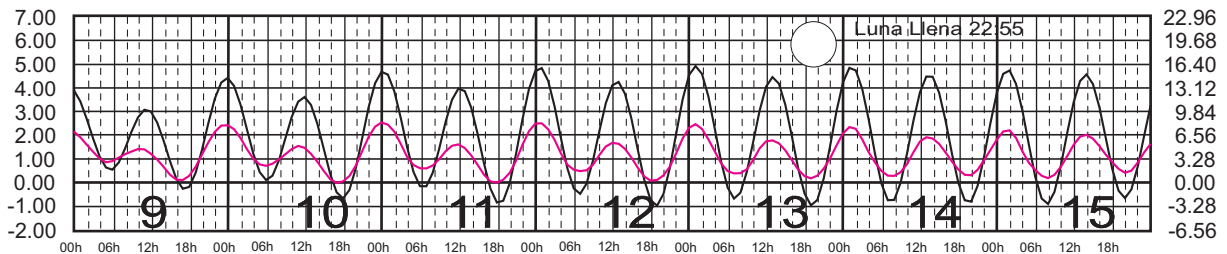

ENERO, 2025

Hora del Meridiano 120°(W)

Plano de Referencia NBMI

SAN FELIPE, B.C.
B. ANGELES, B.C.

METROS DOMINGO LUNES MARTES MIÉRCOLES JUEVES VIERNES SÁBADO PIES

FEBRERO, 2025

Hora del Meridiano 120°(W)

Plano de Referencia NBMI

SAN FELIPE, B.C.
B. ANGELES, B.C.

METROS DOMINGO LUNES MARTES MIÉRCOLES JUEVES VIERNES SÁBADO PIES

MARZO, 2025

Hora del Meridiano 120°(W)

Plano de Referencia NBMI

SAN FELIPE, B.C.
B. ANGELES, B.C.

METROS DOMINGO LUNES MARTES MIÉRCOLES JUEVES VIERNES SÁBADO PIES

ABRIL, 2025

Hora del Meridiano 120°(W)

Plano de Referencia NBMI

SAN FELIPE, B.C.
B. ANGELES, B.C.

METROS DOMINGO LUNES MARTES MIÉRCOLES JUEVES VIERNES SÁBADO PIES

MAYO, 2025

Hora del Meridiano 120°(W)

Plano de Referencia NBMI