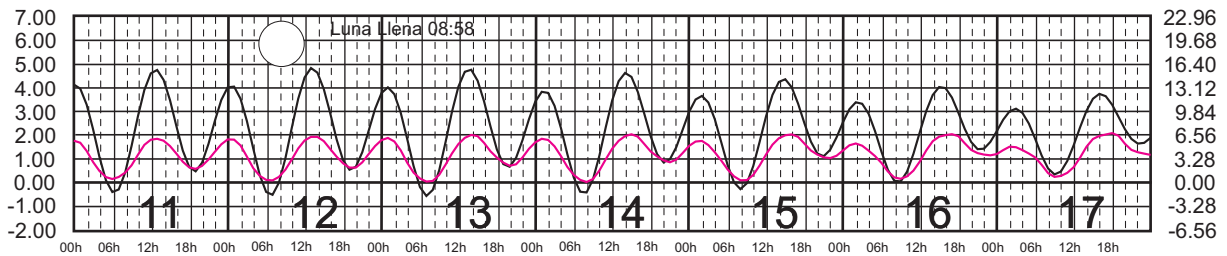

SAN FELIPE, B.C.
B. ANGELES, B.C.

METROS DOMINGO LUNES MARTES MIÉRCOLES JUEVES VIERNES SÁBADO PIES

MARZO, 2025

Hora del Meridiano 120°(W)

Plano de Referencia NBMI

SAN FELIPE, B.C.
B. ANGELES, B.C.

METROS DOMINGO LUNES MARTES MIÉRCOLES JUEVES VIERNES SÁBADO PIES

ABRIL, 2025

Hora del Meridiano 120°(W)

Plano de Referencia NBMI

SAN FELIPE, B.C.
B. ANGELES, B.C.

METROS DOMINGO LUNES MARTES MIÉRCOLES JUEVES VIERNES SÁBADO PIES

MAYO, 2025

Hora del Meridiano 120°(W)

Plano de Referencia NBMI

SAN FELIPE, B.C.
B. ANGELES, B.C.

METROS DOMINGO LUNES MARTES MIÉRCOLES JUEVES VIERNES SÁBADO PIES

JUNIO, 2025

Hora del Meridiano 120°(W)

Plano de Referencia NBMI

SAN FELIPE, B.C.
B. ANGELES, B.C.

METROS DOMINGO LUNES MARTES MIÉRCOLES JUEVES VIERNES SÁBADO PIES