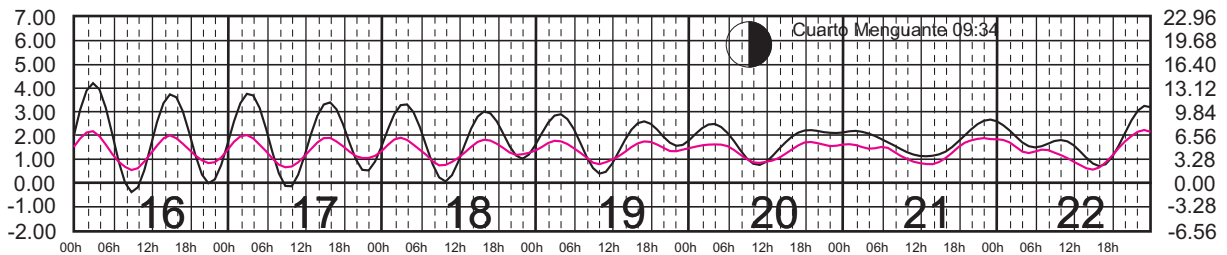

ENERO, 2025

Hora del Meridiano 120°(W)

Plano de Referencia NBMI

SAN FELIPE, B.C.
B. ANGELES, B.C.

METROS DOMINGO LUNES MARTES MIÉRCOLES JUEVES VIERNES SÁBADO PIES

FEBRERO, 2025

Hora del Meridiano 120°(W)

Plano de Referencia NBMI

SAN FELIPE, B.C.
B. ANGELES, B.C.

METROS DOMINGO LUNES MARTES MIÉRCOLES JUEVES VIERNES SÁBADO PIES

MARZO, 2025

Hora del Meridiano 120°(W)

Plano de Referencia NBMI

SAN FELIPE, B.C.
B. ANGELES, B.C.

METROS DOMINGO LUNES MARTES MIÉRCOLES JUEVES VIERNES SÁBADO PIES