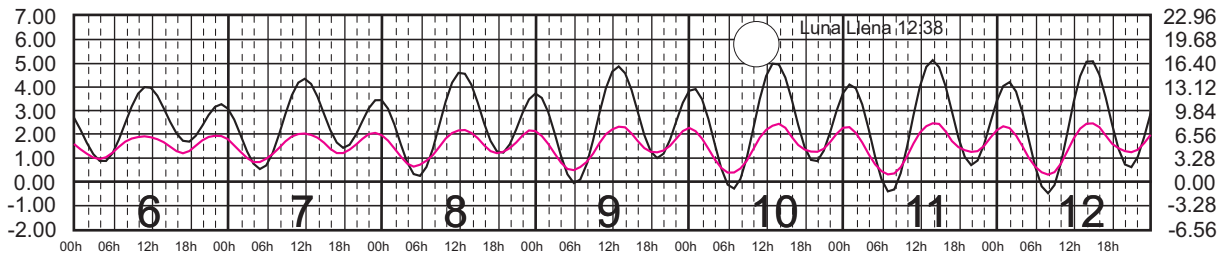

SAN FELIPE, B.C.
B. ANGELES, B.C.

METROS DOMINGO LUNES MARTES MIÉRCOLES JUEVES VIERNES SÁBADO PIES

JUNIO, 2025

Hora del Meridiano 120°(W)

Plano de Referencia NBMI

SAN FELIPE, B.C.
B. ANGELES, B.C.

METROS DOMINGO LUNES MARTES MIÉRCOLES JUEVES VIERNES SÁBADO PIES

JULIO, 2025

Hora del Meridiano 120°(W)

Plano de Referencia NBMI

SAN FELIPE, B.C.
B. ANGELES, B.C.

METROS DOMINGO LUNES MARTES MIÉRCOLES JUEVES VIERNES SÁBADO PIES

AGOSTO, 2025

Hora del Meridiano 120°(W)

Plano de Referencia NBMI

SAN FELIPE, B.C.
B. ANGELES, B.C.

METROS DOMINGO LUNES MARTES MIÉRCOLES JUEVES VIERNES SÁBADO PIES

SEPTIEMBRE, 2025

Hora del Meridiano 120°(W)

Plano de Referencia NBMI

SAN FELIPE, B.C.
B. ANGELES, B.C.

METROS DOMINGO LUNES MARTES MIÉRCOLES JUEVES VIERNES SÁBADO PIES