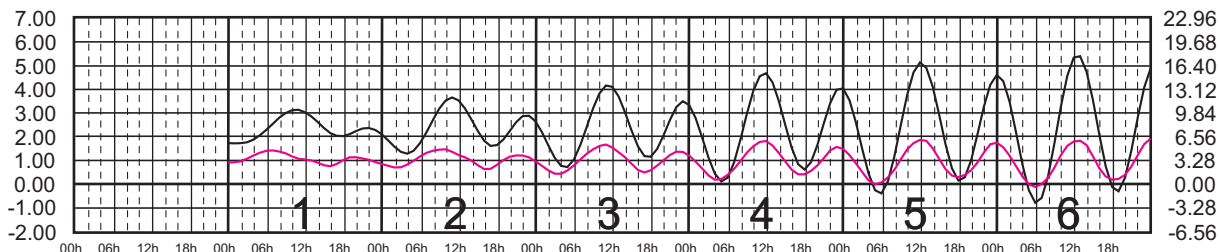

SAN FELIPE, B.C.
B. ANGELES, B.C.

METROS DOMINGO LUNES MARTES MIÉRCOLES JUEVES VIERNES SÁBADO PIES

JUNIO, 2025

Hora del Meridiano 120°(W)

Plano de Referencia NBMI

SAN FELIPE, B.C.
B. ANGELES, B.C.

METROS DOMINGO LUNES MARTES MIÉRCOLES JUEVES VIERNES SÁBADO PIES

JULIO, 2025

Hora del Meridiano 120°(W)

Plano de Referencia NBMI

SAN FELIPE, B.C.
B. ANGELES, B.C.

METROS DOMINGO LUNES MARTES MIÉRCOLES JUEVES VIERNES SÁBADO PIES

AGOSTO, 2025

Hora del Meridiano 120°(W)

Plano de Referencia NBMI

SAN FELIPE, B.C.
B. ANGELES, B.C.

METROS DOMINGO LUNES MARTES MIÉRCOLES JUEVES VIERNES SÁBADO PIES

SEPTIEMBRE, 2025

Hora del Meridiano 120°(W)

Plano de Referencia NBMI

SAN FELIPE, B.C.
B. ANGELES, B.C.

METROS DOMINGO LUNES MARTES MIÉRCOLES JUEVES VIERNES SÁBADO PIES

OCTUBRE, 2025

Hora del Meridiano 120°(W)

Plano de Referencia NBMI

SAN FELIPE, B.C.
B. ANGELES, B.C.

METROS DOMINGO LUNES MARTES MIÉRCOLES JUEVES VIERNES SÁBADO PIES

NOVIEMBRE, 2025

Hora del Meridiano 120°(W)