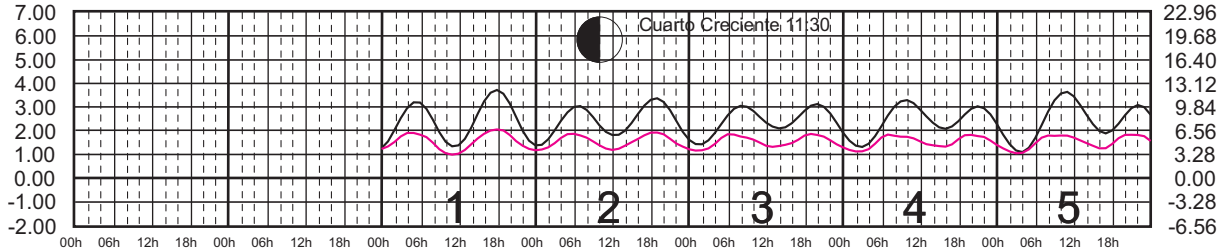

SAN FELIPE, B.C.
B. ANGELES, B.C.

METROS DOMINGO LUNES MARTES MIÉRCOLES JUEVES VIERNES SÁBADO PIES

JUNIO, 2025

Hora del Meridiano 120°(W)

Plano de Referencia NBMI

SAN FELIPE, B.C.
B. ANGELES, B.C.

METROS DOMINGO LUNES MARTES MIÉRCOLES JUEVES VIERNES SÁBADO PIES

JULIO, 2025

Hora del Meridiano 120°(W)

Plano de Referencia NBMI

SAN FELIPE, B.C.
B. ANGELES, B.C.

METROS DOMINGO LUNES MARTES MIÉRCOLES JUEVES VIERNES SÁBADO PIES

AGOSTO, 2025

Hora del Meridiano 120°(W)

Plano de Referencia NBMI

SAN FELIPE, B.C.
B. ANGELES, B.C.

METROS DOMINGO LUNES MARTES MIÉRCOLES JUEVES VIERNES SÁBADO PIES

SEPTIEMBRE, 2025

Hora del Meridiano 120°(W)

Plano de Referencia NBMI

SAN FELIPE, B.C.
B. ANGELES, B.C.

METROS DOMINGO LUNES MARTES MIÉRCOLES JUEVES VIERNES SÁBADO PIES