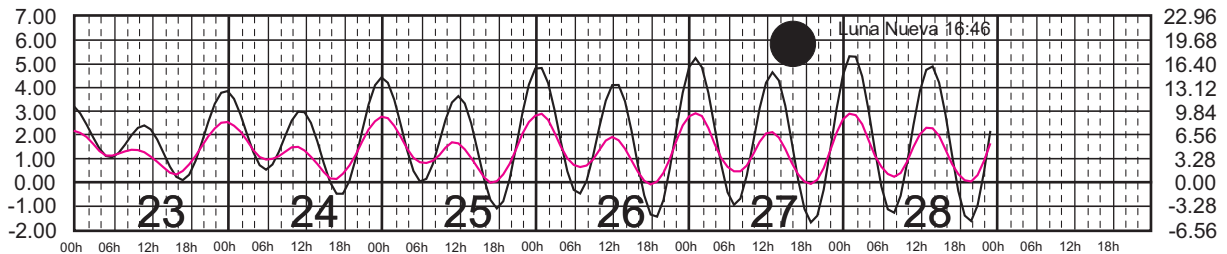

ENERO, 2025

Hora del Meridiano 120°(W)

Plano de Referencia NBMI

SAN FELIPE, B.C.
B. ANGELES, B.C.

METROS DOMINGO LUNES MARTES MIÉRCOLES JUEVES VIERNES SÁBADO PIES

FEBRERO, 2025

Hora del Meridiano 120°(W)

Plano de Referencia NBMI

SAN FELIPE, B.C.
B. ANGELES, B.C.

METROS DOMINGO LUNES MARTES MIÉRCOLES JUEVES VIERNES SÁBADO PIES

MARZO, 2025

Hora del Meridiano 120°(W)

Plano de Referencia NBMI

SAN FELIPE, B.C.
B. ANGELES, B.C.

METROS DOMINGO LUNES MARTES MIÉRCOLES JUEVES VIERNES SÁBADO PIES