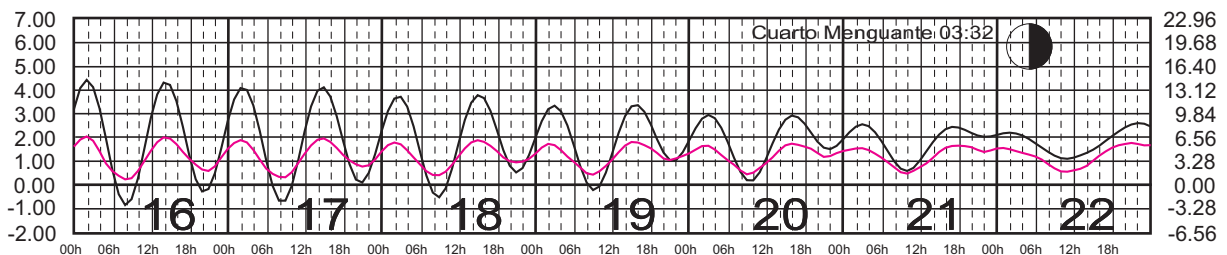

ENERO, 2025

Hora del Meridiano 120°(W)

Plano de Referencia NBMI

SAN FELIPE, B.C.
B. ANGELES, B.C.

METROS DOMINGO LUNES MARTES MIÉRCOLES JUEVES VIERNES SÁBADO PIES

FEBRERO, 2025

Hora del Meridiano 120°(W)

Plano de Referencia NBMI

SAN FELIPE, B.C.
B. ANGELES, B.C.

METROS DOMINGO LUNES MARTES MIÉRCOLES JUEVES VIERNES SÁBADO PIES

MARZO, 2025

Hora del Meridiano 120°(W)

Plano de Referencia NBMI

SAN FELIPE, B.C.
B. ANGELES, B.C.

METROS DOMINGO LUNES MARTES MIÉRCOLES JUEVES VIERNES SÁBADO PIES

ABRIL, 2025

Hora del Meridiano 120°(W)

Plano de Referencia NBMI

SAN FELIPE, B.C.
B. ANGELES, B.C.

METROS DOMINGO LUNES MARTES MIÉRCOLES JUEVES VIERNES SÁBADO PIES

MAYO, 2025

Hora del Meridiano 120°(W)

Plano de Referencia NBMI