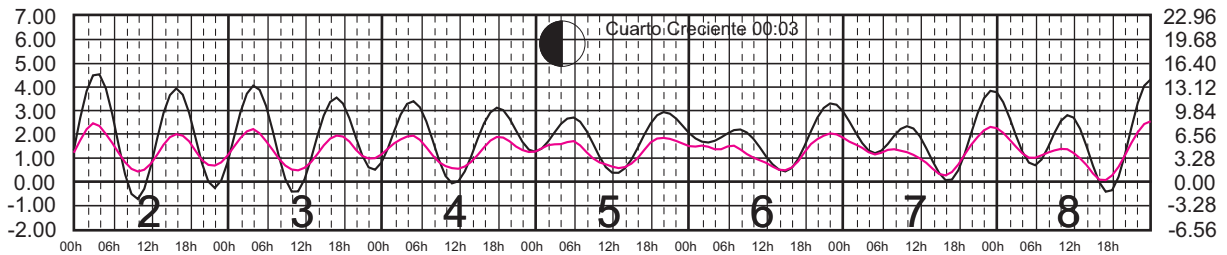

ENERO, 2025

Hora del Meridiano 120°(W)

Plano de Referencia NBMI

SAN FELIPE, B.C.
B. ANGELES, B.C.

METROS DOMINGO LUNES MARTES MIÉRCOLES JUEVES VIERNES SÁBADO PIES

FEBRERO, 2025

Hora del Meridiano 120°(W)

Plano de Referencia NBMI

SAN FELIPE, B.C.
B. ANGELES, B.C.

METROS DOMINGO LUNES MARTES MIÉRCOLES JUEVES VIERNES SÁBADO PIES

MARZO, 2025

Hora del Meridiano 120°(W)

Plano de Referencia NBMI

SAN FELIPE, B.C.
B. ANGELES, B.C.

METROS DOMINGO LUNES MARTES MIÉRCOLES JUEVES VIERNES SÁBADO PIES