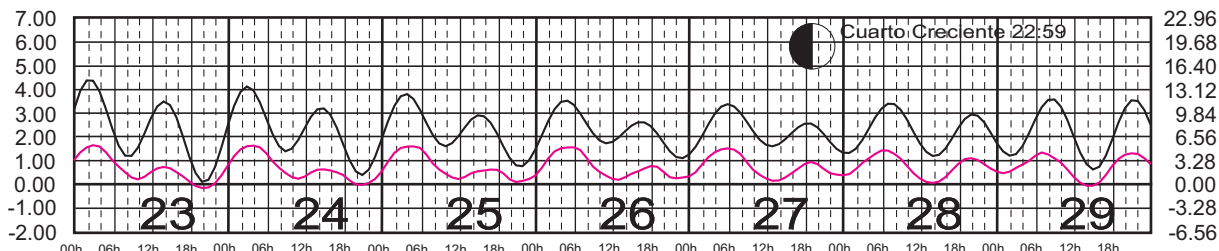

SAN FELIPE, B.C.
B. ANGELES, B.C.

METROS DOMINGO LUNES MARTES MIÉRCOLES JUEVES VIERNES SÁBADO PIES

SEPTIEMBRE, 2025

Hora del Meridiano 120°(W)

Plano de Referencia NBMI

SAN FELIPE, B.C.
B. ANGELES, B.C.

METROS DOMINGO LUNES MARTES MIÉRCOLES JUEVES VIERNES SÁBADO PIES

OCTUBRE, 2025

Hora del Meridiano 120°(W)

Plano de Referencia NBMI

SAN FELIPE, B.C.
B. ANGELES, B.C.

METROS DOMINGO LUNES MARTES MIÉRCOLES JUEVES VIERNES SÁBADO PIES

NOVIEMBRE, 2025

Hora del Meridiano 120°(W)

Plano de Referencia NBMI

SAN FELIPE, B.C.
B. ANGELES, B.C.

METROS DOMINGO LUNES MARTES MIÉRCOLES JUEVES VIERNES SÁBADO PIES

DICIEMBRE, 2025

Hora del Meridiano 120°(W)

Plano de Referencia NBMI

SAN FELIPE, B.C.
B. ANGELES, B.C.