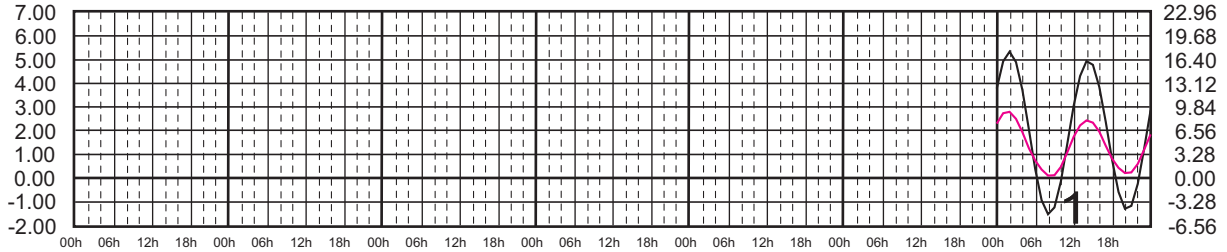

ENERO, 2025

Hora del Meridiano 120°(W)

Plano de Referencia NBMI

SAN FELIPE, B.C.
B. ANGELES, B.C.

METROS DOMINGO LUNES MARTES MIÉRCOLES JUEVES VIERNES SÁBADO PIES

FEBRERO, 2025

Hora del Meridiano 120°(W)

Plano de Referencia NBMI

SAN FELIPE, B.C.
B. ANGELES, B.C.

METROS DOMINGO LUNES MARTES MIÉRCOLES JUEVES VIERNES SÁBADO PIES

MARZO, 2025

Hora del Meridiano 120°(W)

Plano de Referencia NBMI

SAN FELIPE, B.C.
B. ANGELES, B.C.

METROS DOMINGO LUNES MARTES MIÉRCOLES JUEVES VIERNES SÁBADO PIES

ABRIL, 2025

Hora del Meridiano 120°(W)

Plano de Referencia NBMI

SAN FELIPE, B.C.
B. ANGELES, B.C.

METROS DOMINGO LUNES MARTES MIÉRCOLES JUEVES VIERNES SÁBADO PIES

MAYO, 2025

Hora del Meridiano 120°(W)

Plano de Referencia NBMI