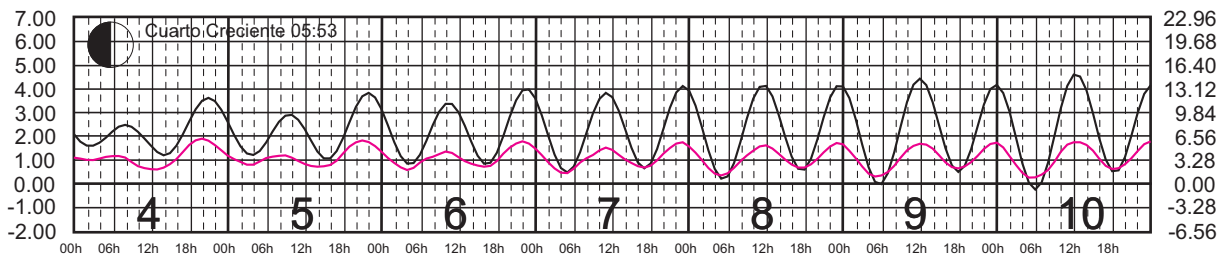

SAN FELIPE, B.C.
B. ANGELES, B.C.

METROS DOMINGO LUNES MARTES MIÉRCOLES JUEVES VIERNES SÁBADO PIES

MARZO, 2025

Hora del Meridiano 120°(W)

Plano de Referencia NBMI

SAN FELIPE, B.C.
B. ANGELES, B.C.

METROS DOMINGO LUNES MARTES MIÉRCOLES JUEVES VIERNES SÁBADO PIES

ABRIL, 2025

Hora del Meridiano 120°(W)

Plano de Referencia NBMI

SAN FELIPE, B.C.
B. ANGELES, B.C.

METROS DOMINGO LUNES MARTES MIÉRCOLES JUEVES VIERNES SÁBADO PIES

MAYO, 2025

Hora del Meridiano 120°(W)

Plano de Referencia NBMI

SAN FELIPE, B.C.
B. ANGELES, B.C.

METROS DOMINGO LUNES MARTES MIÉRCOLES JUEVES VIERNES SÁBADO PIES

JUNIO, 2025

Hora del Meridiano 120°(W)

Plano de Referencia NBMI

SAN FELIPE, B.C.
B. ANGELES, B.C.

METROS DOMINGO LUNES MARTES MIÉRCOLES JUEVES VIERNES SÁBADO PIES