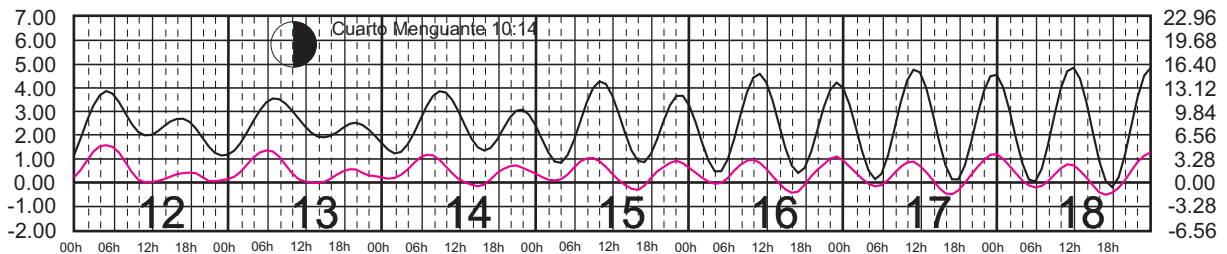

SAN FELIPE, B.C.
B. ANGELES, B.C.

METROS DOMINGO LUNES MARTES MIÉRCOLES JUEVES VIERNES SÁBADO PIES

SEPTIEMBRE, 2025

Hora del Meridiano 120°(W)

Plano de Referencia NBMI

SAN FELIPE, B.C.
B. ANGELES, B.C.

METROS DOMINGO LUNES MARTES MIÉRCOLES JUEVES VIERNES SÁBADO PIES

OCTUBRE, 2025

Hora del Meridiano 120°(W)

Plano de Referencia NBMI

SAN FELIPE, B.C.
B. ANGELES, B.C.

METROS DOMINGO LUNES MARTES MIÉRCOLES JUEVES VIERNES SÁBADO PIES

NOVIEMBRE, 2025

Hora del Meridiano 120°(W)

Plano de Referencia NBMI

SAN FELIPE, B.C.
B. ANGELES, B.C.

METROS DOMINGO LUNES MARTES MIÉRCOLES JUEVES VIERNES SÁBADO PIES

DICIEMBRE, 2025

Hora del Meridiano 120°(W)

Plano de Referencia NBMI

SAN FELIPE, B.C.
B. ANGELES, B.C.