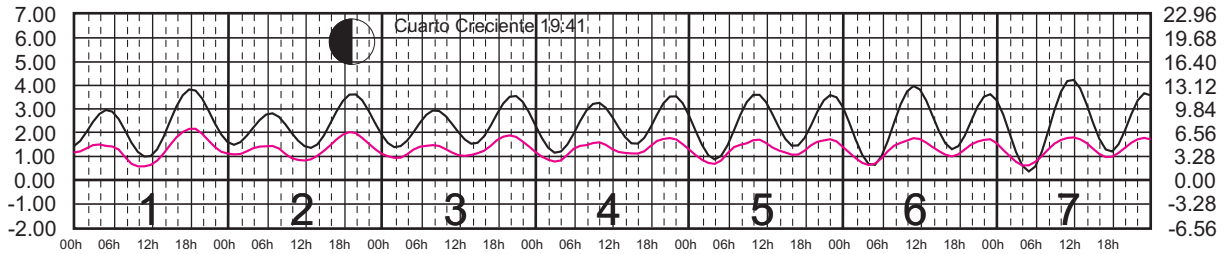

ABRIL, 2025

Hora del Meridiano 120°(W)

Plano de Referencia NBMI

SAN FELIPE, B.C.
B. ANGELES, B.C.

METROS DOMINGO LUNES MARTES MIÉRCOLES JUEVES VIERNES SÁBADO PIES

MAYO, 2025

Hora del Meridiano 120°(W)

Plano de Referencia NBMI

SAN FELIPE, B.C.
B. ANGELES, B.C.

METROS DOMINGO LUNES MARTES MIÉRCOLES JUEVES VIERNES SÁBADO PIES

JUNIO, 2025

Hora del Meridiano 120°(W)

Plano de Referencia NBMI

SAN FELIPE, B.C.
B. ANGELES, B.C.

METROS DOMINGO LUNES MARTES MIÉRCOLES JUEVES VIERNES SÁBADO PIES

JULIO, 2025

Hora del Meridiano 120°(W)

Plano de Referencia NBMI

SAN FELIPE, B.C.
B. ANGELES, B.C.

METROS DOMINGO LUNES MARTES MIÉRCOLES JUEVES VIERNES SÁBADO PIES

AGOSTO, 2025

Hora del Meridiano 120°(W)

Plano de Referencia NBMI