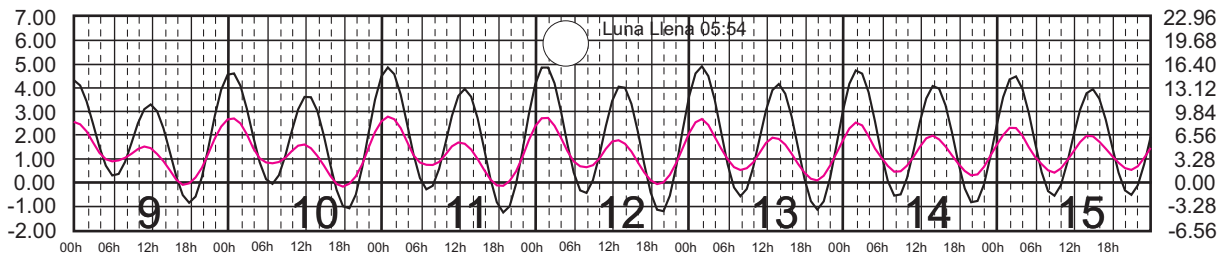

ENERO, 2025

Hora del Meridiano 120°(W)

Plano de Referencia NBMI

SAN FELIPE, B.C.
B. ANGELES, B.C.

METROS DOMINGO LUNES MARTES MIÉRCOLES JUEVES VIERNES SÁBADO PIES

FEBRERO, 2025

Hora del Meridiano 120°(W)

Plano de Referencia NBMI

SAN FELIPE, B.C.
B. ANGELES, B.C.

METROS DOMINGO LUNES MARTES MIÉRCOLES JUEVES VIERNES SÁBADO PIES

MARZO, 2025

Hora del Meridiano 120°(W)

Plano de Referencia NBMI

SAN FELIPE, B.C.
B. ANGELES, B.C.

METROS DOMINGO LUNES MARTES MIÉRCOLES JUEVES VIERNES SÁBADO PIES