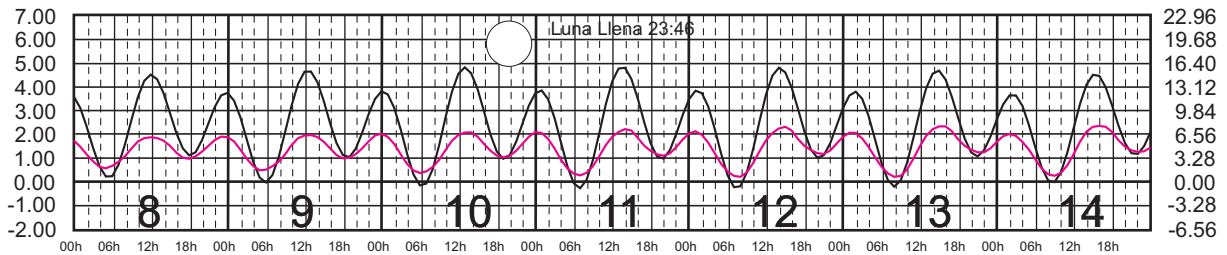

ABRIL, 2025

Hora del Meridiano 120°(W)

Plano de Referencia NBMI

SAN FELIPE, B.C.
B. ANGELES, B.C.

METROS DOMINGO LUNES MARTES MIÉRCOLES JUEVES VIERNES SÁBADO PIES

MAYO, 2025

Hora del Meridiano 120°(W)

Plano de Referencia NBMI

SAN FELIPE, B.C.
B. ANGELES, B.C.

METROS DOMINGO LUNES MARTES MIÉRCOLES JUEVES VIERNES SÁBADO PIES

JUNIO, 2025

Hora del Meridiano 120°(W)

Plano de Referencia NBMI

SAN FELIPE, B.C.
B. ANGELES, B.C.

METROS DOMINGO LUNES MARTES MIÉRCOLES JUEVES VIERNES SÁBADO PIES

JULIO, 2025

Hora del Meridiano 120°(W)

Plano de Referencia NBMI

SAN FELIPE, B.C.
B. ANGELES, B.C.

METROS DOMINGO LUNES MARTES MIÉRCOLES JUEVES VIERNES SÁBADO PIES

AGOSTO, 2025

Hora del Meridiano 120°(W)

Plano de Referencia NBMI