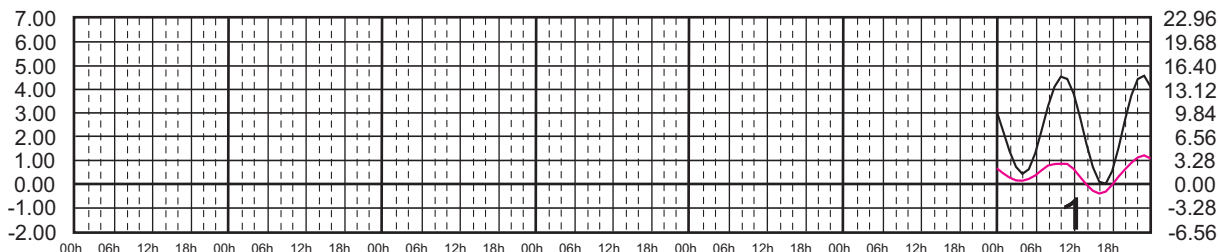

SAN FELIPE, B.C.
B. ANGELES, B.C.

METROS DOMINGO LUNES MARTES MIÉRCOLES JUEVES VIERNES SÁBADO PIES

SEPTIEMBRE, 2025

Hora del Meridiano 120°(W)

Plano de Referencia NBMI

SAN FELIPE, B.C.
B. ANGELES, B.C.

METROS DOMINGO LUNES MARTES MIÉRCOLES JUEVES VIERNES SÁBADO PIES

OCTUBRE, 2025

Hora del Meridiano 120°(W)

Plano de Referencia NBMI

SAN FELIPE, B.C.
B. ANGELES, B.C.

METROS DOMINGO LUNES MARTES MIÉRCOLES JUEVES VIERNES SÁBADO PIES

NOVIEMBRE, 2025

Hora del Meridiano 120°(W)

Plano de Referencia NBMI

SAN FELIPE, B.C.
B. ANGELES, B.C.

METROS DOMINGO LUNES MARTES MIÉRCOLES JUEVES VIERNES SÁBADO PIES

DICIEMBRE, 2025

Hora del Meridiano 120°(W)

Plano de Referencia NBMI

SAN FELIPE, B.C.
B. ANGELES, B.C.