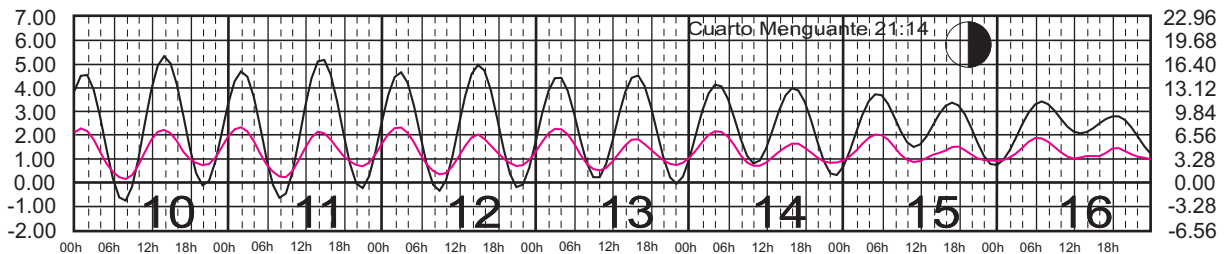

SAN FELIPE, B.C.
B. ANGELES, B.C.

METROS DOMINGO LUNES MARTES MIÉRCOLES JUEVES VIERNES SÁBADO PIES

JUNIO, 2025

Hora del Meridiano 120°(W)

Plano de Referencia NBMI

SAN FELIPE, B.C.
B. ANGELES, B.C.

METROS DOMINGO LUNES MARTES MIÉRCOLES JUEVES VIERNES SÁBADO PIES

JULIO, 2025

Hora del Meridiano 120°(W)

Plano de Referencia NBMI

SAN FELIPE, B.C.
B. ANGELES, B.C.

METROS DOMINGO LUNES MARTES MIÉRCOLES JUEVES VIERNES SÁBADO PIES

AGOSTO, 2025

Hora del Meridiano 120°(W)

Plano de Referencia NBMI

SAN FELIPE, B.C.
B. ANGELES, B.C.

METROS DOMINGO LUNES MARTES MIÉRCOLES JUEVES VIERNES SÁBADO PIES

SEPTIEMBRE, 2025

Hora del Meridiano 120°(W)

Plano de Referencia NBMI

SAN FELIPE, B.C.
B. ANGELES, B.C.

METROS DOMINGO LUNES MARTES MIÉRCOLES JUEVES VIERNES SÁBADO PIES