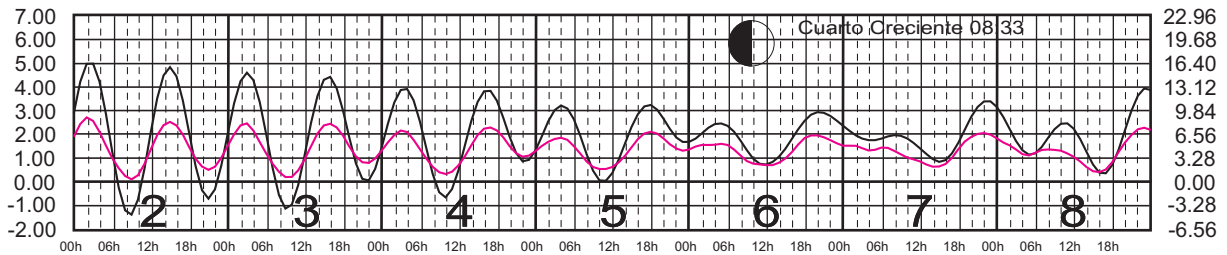

ENERO, 2025

Hora del Meridiano 120°(W)

Plano de Referencia NBMI

SAN FELIPE, B.C.
B. ANGELES, B.C.

METROS DOMINGO LUNES MARTES MIÉRCOLES JUEVES VIERNES SÁBADO PIES

FEBRERO, 2025

Hora del Meridiano 120°(W)

Plano de Referencia NBMI

SAN FELIPE, B.C.
B. ANGELES, B.C.

METROS DOMINGO LUNES MARTES MIÉRCOLES JUEVES VIERNES SÁBADO PIES

MARZO, 2025

Hora del Meridiano 120°(W)

Plano de Referencia NBMI

SAN FELIPE, B.C.
B. ANGELES, B.C.

METROS DOMINGO LUNES MARTES MIÉRCOLES JUEVES VIERNES SÁBADO PIES

ABRIL, 2025

Hora del Meridiano 120°(W)

Plano de Referencia NBMI

SAN FELIPE, B.C.
B. ANGELES, B.C.

METROS DOMINGO LUNES MARTES MIÉRCOLES JUEVES VIERNES SÁBADO PIES

MAYO, 2025

Hora del Meridiano 120°(W)

Plano de Referencia NBMI