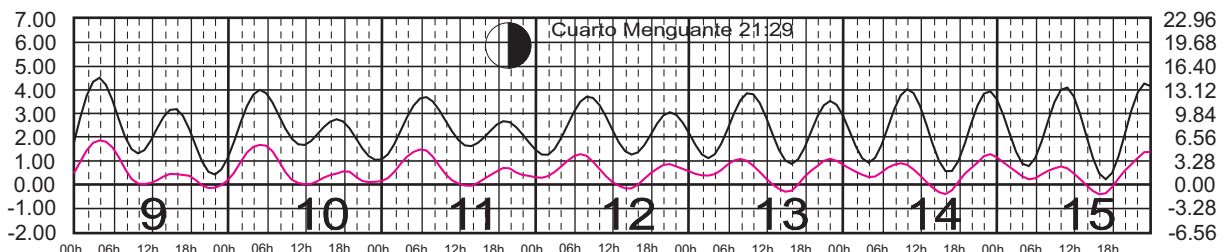

SAN FELIPE, B.C.
B. ANGELES, B.C.

METROS DOMINGO LUNES MARTES MIÉRCOLES JUEVES VIERNES SÁBADO PIES

SEPTIEMBRE, 2025

Hora del Meridiano 120°(W)

Plano de Referencia NBMI

SAN FELIPE, B.C.
B. ANGELES, B.C.

METROS DOMINGO LUNES MARTES MIÉRCOLES JUEVES VIERNES SÁBADO PIES

OCTUBRE, 2025

Hora del Meridiano 120°(W)

Plano de Referencia NBMI

SAN FELIPE, B.C.
B. ANGELES, B.C.

METROS DOMINGO LUNES MARTES MIÉRCOLES JUEVES VIERNES SÁBADO PIES

NOVIEMBRE, 2025

Hora del Meridiano 120°(W)

Plano de Referencia NBMI

SAN FELIPE, B.C.
B. ANGELES, B.C.

METROS DOMINGO LUNES MARTES MIÉRCOLES JUEVES VIERNES SÁBADO PIES

DICIEMBRE, 2025

Hora del Meridiano 120°(W)

Plano de Referencia NBMI

SAN FELIPE, B.C.
B. ANGELES, B.C.