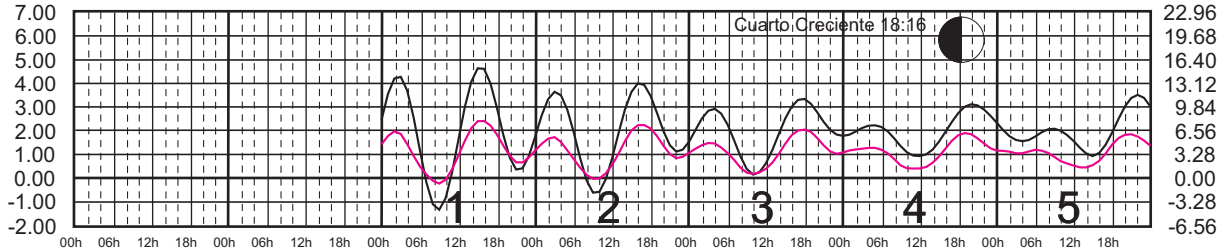

SAN FELIPE, B.C.
B. ANGELES, B.C.

METROS DOMINGO LUNES MARTES MIÉRCOLES JUEVES VIERNES SÁBADO PIES

MARZO, 2025

Hora del Meridiano 120°(W)

Plano de Referencia NBMI

SAN FELIPE, B.C.
B. ANGELES, B.C.

METROS DOMINGO LUNES MARTES MIÉRCOLES JUEVES VIERNES SÁBADO PIES

ABRIL, 2025

Hora del Meridiano 120°(W)

Plano de Referencia NBMI

SAN FELIPE, B.C.
B. ANGELES, B.C.

METROS DOMINGO LUNES MARTES MIÉRCOLES JUEVES VIERNES SÁBADO PIES

MAYO, 2025

Hora del Meridiano 120°(W)

Plano de Referencia NBMI

SAN FELIPE, B.C.
B. ANGELES, B.C.

METROS DOMINGO LUNES MARTES MIÉRCOLES JUEVES VIERNES SÁBADO PIES

JUNIO, 2025

Hora del Meridiano 120°(W)

Plano de Referencia NBMI

SAN FELIPE, B.C.
B. ANGELES, B.C.

METROS DOMINGO LUNES MARTES MIÉRCOLES JUEVES VIERNES SÁBADO PIES