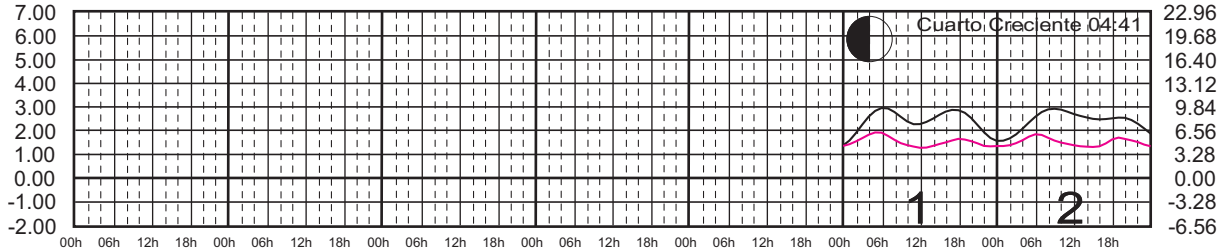

SAN FELIPE, B.C.
B. ANGELES, B.C.

METROS DOMINGO LUNES MARTES MIÉRCOLES JUEVES VIERNES SÁBADO PIES

JUNIO, 2025

Hora del Meridiano 120°(W)

Plano de Referencia NBMI

SAN FELIPE, B.C.
B. ANGELES, B.C.

METROS DOMINGO LUNES MARTES MIÉRCOLES JUEVES VIERNES SÁBADO PIES

JULIO, 2025

Hora del Meridiano 120°(W)

Plano de Referencia NBMI

SAN FELIPE, B.C.
B. ANGELES, B.C.

METROS DOMINGO LUNES MARTES MIÉRCOLES JUEVES VIERNES SÁBADO PIES

AGOSTO, 2025

Hora del Meridiano 120°(W)

Plano de Referencia NBMI

SAN FELIPE, B.C.
B. ANGELES, B.C.

METROS DOMINGO LUNES MARTES MIÉRCOLES JUEVES VIERNES SÁBADO PIES

SEPTIEMBRE, 2025

Hora del Meridiano 120°(W)

Plano de Referencia NBMI

SAN FELIPE, B.C.
B. ANGELES, B.C.

METROS DOMINGO LUNES MARTES MIÉRCOLES JUEVES VIERNES SÁBADO PIES