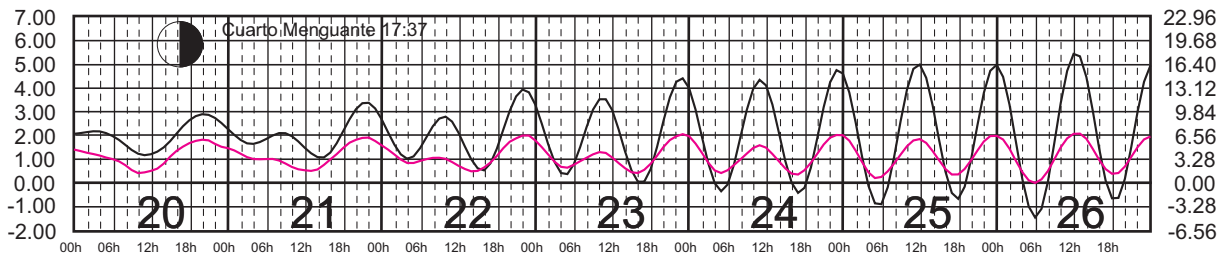

SAN FELIPE, B.C.
B. ANGELES, B.C.

METROS DOMINGO LUNES MARTES MIÉRCOLES JUEVES VIERNES SÁBADO PIES

MARZO, 2025

Hora del Meridiano 120°(W)

Plano de Referencia NBMI

SAN FELIPE, B.C.
B. ANGELES, B.C.

METROS DOMINGO LUNES MARTES MIÉRCOLES JUEVES VIERNES SÁBADO PIES

ABRIL, 2025

Hora del Meridiano 120°(W)

Plano de Referencia NBMI

SAN FELIPE, B.C.
B. ANGELES, B.C.

METROS DOMINGO LUNES MARTES MIÉRCOLES JUEVES VIERNES SÁBADO PIES

MAYO, 2025

Hora del Meridiano 120°(W)

Plano de Referencia NBMI

SAN FELIPE, B.C.
B. ANGELES, B.C.

METROS DOMINGO LUNES MARTES MIÉRCOLES JUEVES VIERNES SÁBADO PIES

JUNIO, 2025

Hora del Meridiano 120°(W)

Plano de Referencia NBMI

SAN FELIPE, B.C.
B. ANGELES, B.C.

METROS DOMINGO LUNES MARTES MIÉRCOLES JUEVES VIERNES SÁBADO PIES