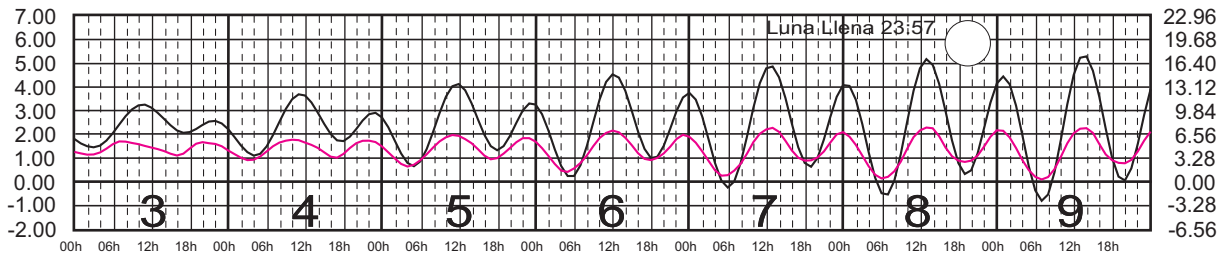

SAN FELIPE, B.C.
B. ANGELES, B.C.

METROS DOMINGO LUNES MARTES MIÉRCOLES JUEVES VIERNES SÁBADO PIES

JUNIO, 2025

Hora del Meridiano 120°(W)

Plano de Referencia NBMI

SAN FELIPE, B.C.
B. ANGELES, B.C.

METROS DOMINGO LUNES MARTES MIÉRCOLES JUEVES VIERNES SÁBADO PIES

JULIO, 2025

Hora del Meridiano 120°(W)

Plano de Referencia NBMI

SAN FELIPE, B.C.
B. ANGELES, B.C.

METROS DOMINGO LUNES MARTES MIÉRCOLES JUEVES VIERNES SÁBADO PIES

AGOSTO, 2025

Hora del Meridiano 120°(W)

Plano de Referencia NBMI

SAN FELIPE, B.C.
B. ANGELES, B.C.

METROS DOMINGO LUNES MARTES MIÉRCOLES JUEVES VIERNES SÁBADO PIES

SEPTIEMBRE, 2025

Hora del Meridiano 120°(W)

Plano de Referencia NBMI

SAN FELIPE, B.C.
B. ANGELES, B.C.

METROS DOMINGO LUNES MARTES MIÉRCOLES JUEVES VIERNES SÁBADO PIES