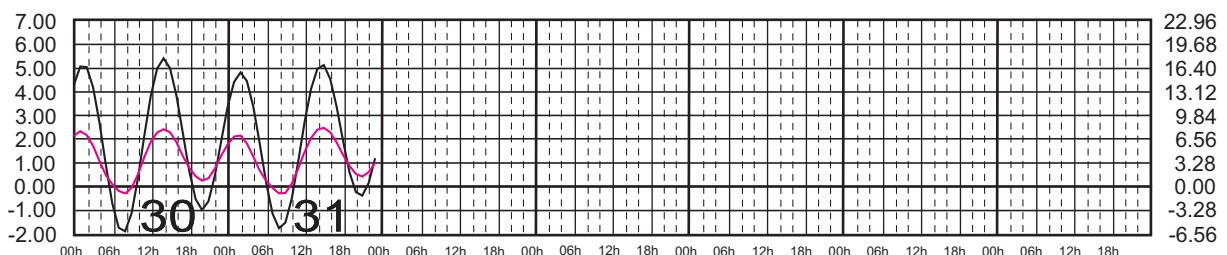

ENERO, 2025

Hora del Meridiano 120°(W)

Plano de Referencia NBMI

SAN FELIPE, B.C.
B. ANGELES, B.C.

METROS DOMINGO LUNES MARTES MIÉRCOLES JUEVES VIERNES SÁBADO PIES

FEBRERO, 2025

Hora del Meridiano 120°(W)

Plano de Referencia NBMI

SAN FELIPE, B.C.
B. ANGELES, B.C.

METROS DOMINGO LUNES MARTES MIÉRCOLES JUEVES VIERNES SÁBADO PIES

MARZO, 2025

Hora del Meridiano 120°(W)

Plano de Referencia NBMI

SAN FELIPE, B.C.
B. ANGELES, B.C.

METROS DOMINGO LUNES MARTES MIÉRCOLES JUEVES VIERNES SÁBADO PIES

ABRIL, 2025

Hora del Meridiano 120°(W)

Plano de Referencia NBMI

SAN FELIPE, B.C.
B. ANGELES, B.C.

METROS DOMINGO LUNES MARTES MIÉRCOLES JUEVES VIERNES SÁBADO PIES

MAYO, 2025

Hora del Meridiano 120°(W)

Plano de Referencia NBMI