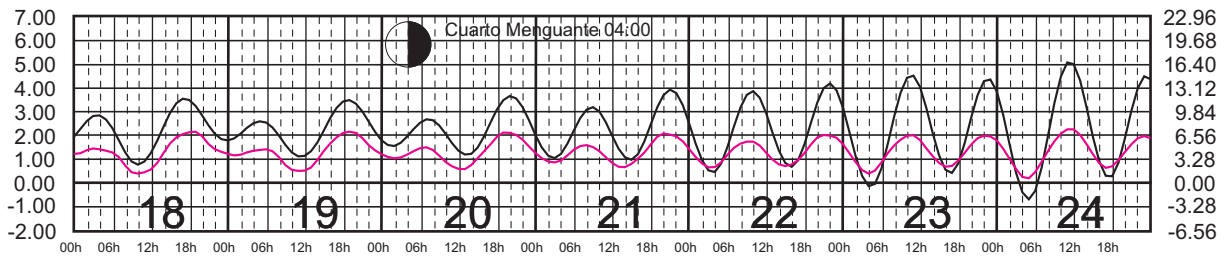

SAN FELIPE, B.C.
B. ANGELES, B.C.

METROS DOMINGO LUNES MARTES MIÉRCOLES JUEVES VIERNES SÁBADO PIES

MARZO, 2025

Hora del Meridiano 120°(W)

Plano de Referencia NBMI

SAN FELIPE, B.C.
B. ANGELES, B.C.

METROS DOMINGO LUNES MARTES MIÉRCOLES JUEVES VIERNES SÁBADO PIES

ABRIL, 2025

Hora del Meridiano 120°(W)

Plano de Referencia NBMI

SAN FELIPE, B.C.
B. ANGELES, B.C.

METROS DOMINGO LUNES MARTES MIÉRCOLES JUEVES VIERNES SÁBADO PIES

MAYO, 2025

Hora del Meridiano 120°(W)

Plano de Referencia NBMI

SAN FELIPE, B.C.
B. ANGELES, B.C.

METROS DOMINGO LUNES MARTES MIÉRCOLES JUEVES VIERNES SÁBADO PIES

JUNIO, 2025

Hora del Meridiano 120°(W)

Plano de Referencia NBMI

SAN FELIPE, B.C.
B. ANGELES, B.C.

METROS DOMINGO LUNES MARTES MIÉRCOLES JUEVES VIERNES SÁBADO PIES