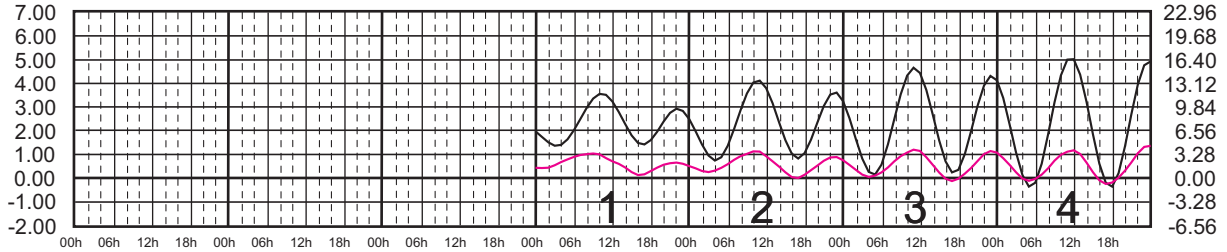

SAN FELIPE, B.C.
B. ANGELES, B.C.

METROS DOMINGO LUNES MARTES MIÉRCOLES JUEVES VIERNES SÁBADO PIES

SEPTIEMBRE, 2025

Hora del Meridiano 120°(W)

Plano de Referencia NBMI

SAN FELIPE, B.C.
B. ANGELES, B.C.

METROS DOMINGO LUNES MARTES MIÉRCOLES JUEVES VIERNES SÁBADO PIES

OCTUBRE, 2025

Hora del Meridiano 120°(W)

Plano de Referencia NBMI

SAN FELIPE, B.C.
B. ANGELES, B.C.

METROS DOMINGO LUNES MARTES MIÉRCOLES JUEVES VIERNES SÁBADO PIES

NOVIEMBRE, 2025

Hora del Meridiano 120°(W)

Plano de Referencia NBMI

SAN FELIPE, B.C.
B. ANGELES, B.C.

METROS DOMINGO LUNES MARTES MIÉRCOLES JUEVES VIERNES SÁBADO PIES

DICIEMBRE, 2025

Hora del Meridiano 120°(W)

Plano de Referencia NBMI

SAN FELIPE, B.C.
B. ANGELES, B.C.