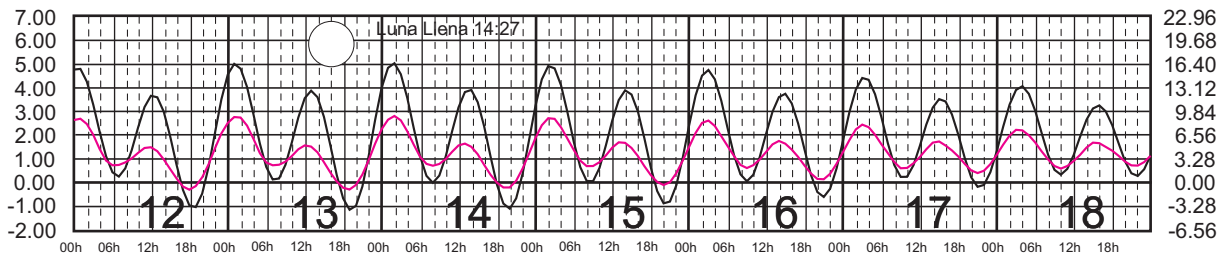

ENERO, 2025

Hora del Meridiano 120°(W)

Plano de Referencia NBMI

SAN FELIPE, B.C.
B. ANGELES, B.C.

METROS DOMINGO LUNES MARTES MIÉRCOLES JUEVES VIERNES SÁBADO PIES

FEBRERO, 2025

Hora del Meridiano 120°(W)

Plano de Referencia NBMI

SAN FELIPE, B.C.
B. ANGELES, B.C.

METROS DOMINGO LUNES MARTES MIÉRCOLES JUEVES VIERNES SÁBADO PIES

MARZO, 2025

Hora del Meridiano 120°(W)

Plano de Referencia NBMI

SAN FELIPE, B.C.
B. ANGELES, B.C.

METROS DOMINGO LUNES MARTES MIÉRCOLES JUEVES VIERNES SÁBADO PIES