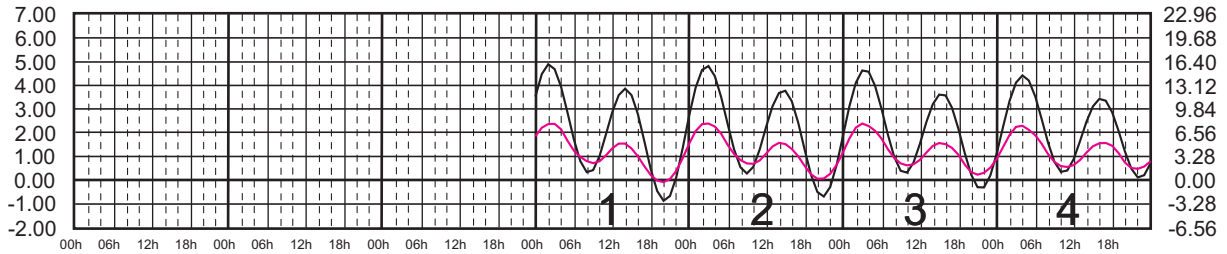

ENERO, 2025

Hora del Meridiano 120°(W)

Plano de Referencia NBMI

SAN FELIPE, B.C.
B. ANGELES, B.C.

METROS DOMINGO LUNES MARTES MIÉRCOLES JUEVES VIERNES SÁBADO PIES

FEBRERO, 2025

Hora del Meridiano 120°(W)

Plano de Referencia NBMI

SAN FELIPE, B.C.
B. ANGELES, B.C.

METROS DOMINGO LUNES MARTES MIÉRCOLES JUEVES VIERNES SÁBADO PIES

MARZO, 2025

Hora del Meridiano 120°(W)

Plano de Referencia NBMI

SAN FELIPE, B.C.
B. ANGELES, B.C.

METROS DOMINGO LUNES MARTES MIÉRCOLES JUEVES VIERNES SÁBADO PIES