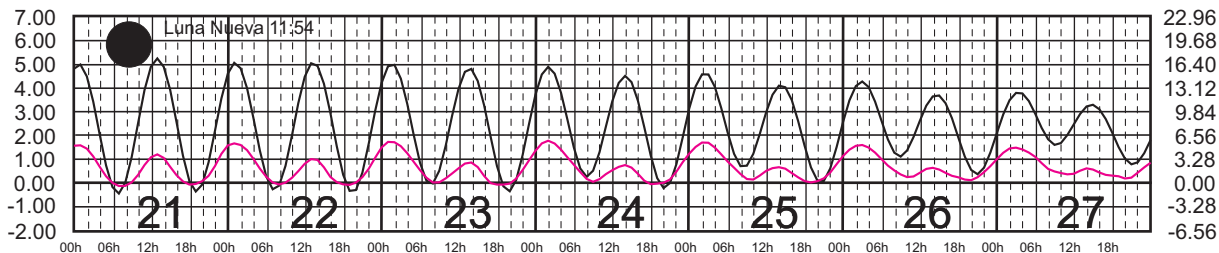

SAN FELIPE, B.C.
B. ANGELES, B.C.

METROS DOMINGO LUNES MARTES MIÉRCOLES JUEVES VIERNES SÁBADO PIES

JUNIO, 2025

Hora del Meridiano 120°(W)

Plano de Referencia NBMI

SAN FELIPE, B.C.
B. ANGELES, B.C.

METROS DOMINGO LUNES MARTES MIÉRCOLES JUEVES VIERNES SÁBADO PIES

JULIO, 2025

Hora del Meridiano 120°(W)

Plano de Referencia NBMI

SAN FELIPE, B.C.
B. ANGELES, B.C.

METROS DOMINGO LUNES MARTES MIÉRCOLES JUEVES VIERNES SÁBADO PIES

AGOSTO, 2025

Hora del Meridiano 120°(W)

Plano de Referencia NBMI

SAN FELIPE, B.C.
B. ANGELES, B.C.

METROS DOMINGO LUNES MARTES MIÉRCOLES JUEVES VIERNES SÁBADO PIES

SEPTIEMBRE, 2025

Hora del Meridiano 120°(W)

Plano de Referencia NBMI

SAN FELIPE, B.C.
B. ANGELES, B.C.

METROS DOMINGO LUNES MARTES MIÉRCOLES JUEVES VIERNES SÁBADO PIES

OCTUBRE, 2025

Hora del Meridiano 120°(W)

Plano de Referencia NBMI

SAN FELIPE, B.C.
B. ANGELES, B.C.

METROS DOMINGO LUNES MARTES MIÉRCOLES JUEVES VIERNES SÁBADO PIES

NOVIEMBRE, 2025

Hora del Meridiano 120°(W)