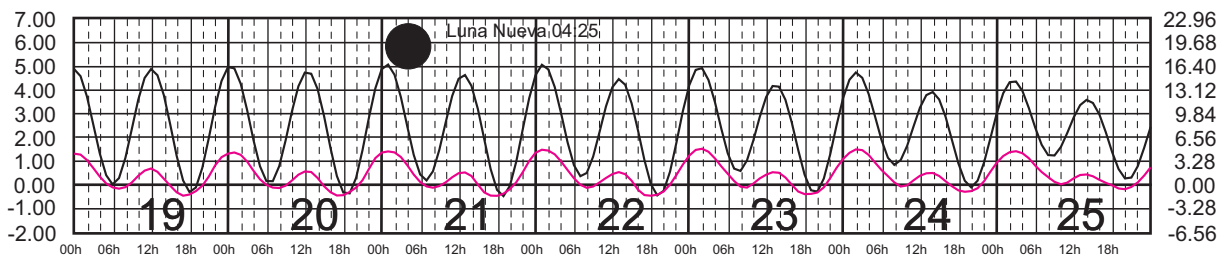

SAN FELIPE, B.C.
B. ANGELES, B.C.

METROS DOMINGO LUNES MARTES MIÉRCOLES JUEVES VIERNES SÁBADO PIES

SEPTIEMBRE, 2025

Hora del Meridiano 120°(W)

Plano de Referencia NBMI

SAN FELIPE, B.C.
B. ANGELES, B.C.

METROS DOMINGO LUNES MARTES MIÉRCOLES JUEVES VIERNES SÁBADO PIES

OCTUBRE, 2025

Hora del Meridiano 120°(W)

Plano de Referencia NBMI

SAN FELIPE, B.C.
B. ANGELES, B.C.

METROS DOMINGO LUNES MARTES MIÉRCOLES JUEVES VIERNES SÁBADO PIES

NOVIEMBRE, 2025

Hora del Meridiano 120°(W)

Plano de Referencia NBMI

SAN FELIPE, B.C.
B. ANGELES, B.C.

METROS DOMINGO LUNES MARTES MIÉRCOLES JUEVES VIERNES SÁBADO PIES

DICIEMBRE, 2025

Hora del Meridiano 120°(W)

Plano de Referencia NBMI

SAN FELIPE, B.C.
B. ANGELES, B.C.