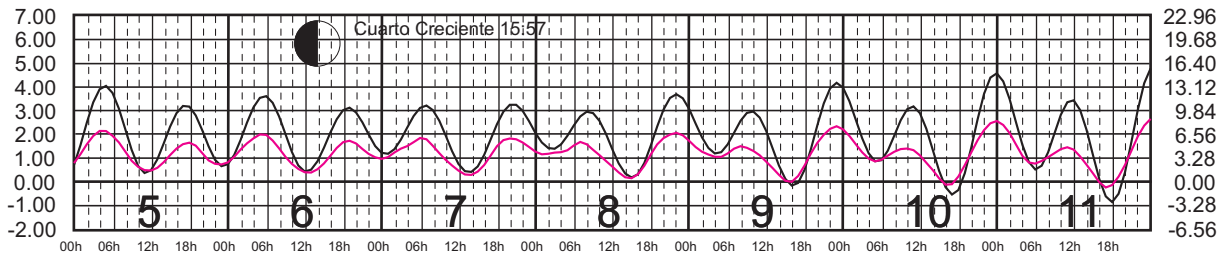

ENERO, 2025

Hora del Meridiano 120°(W)

Plano de Referencia NBMI

SAN FELIPE, B.C.
B. ANGELES, B.C.

METROS DOMINGO LUNES MARTES MIÉRCOLES JUEVES VIERNES SÁBADO PIES

FEBRERO, 2025

Hora del Meridiano 120°(W)

Plano de Referencia NBMI

SAN FELIPE, B.C.
B. ANGELES, B.C.

METROS DOMINGO LUNES MARTES MIÉRCOLES JUEVES VIERNES SÁBADO PIES

MARZO, 2025

Hora del Meridiano 120°(W)

Plano de Referencia NBMI

SAN FELIPE, B.C.
B. ANGELES, B.C.

METROS DOMINGO LUNES MARTES MIÉRCOLES JUEVES VIERNES SÁBADO PIES