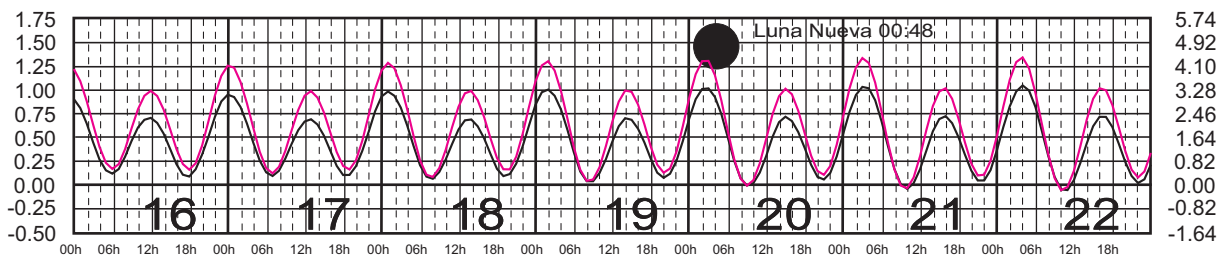

Plano de Referencia NBMI
Plano de Referencia NBMI

SALINA CRUZ, OAX. ———
PTO. CHIAPAS, CHIS. ———

METROS DOMINGO LUNES MARTES MIÉRCOLES JUEVES VIERNES SÁBADO PIES

OCTUBRE, 2025

Hora del Meridiano 90°(W)

Plano de Referencia NBMI
Plano de Referencia NBMI

SALINA CRUZ, OAX. ———
PTO. CHIAPAS, CHIS. ———

METROS DOMINGO LUNES MARTES MIÉRCOLES JUEVES VIERNES SÁBADO PIES

NOVIEMBRE, 2025

Hora del Meridiano 90°(W)

Plano de Referencia NBMI
Plano de Referencia NBMI

SALINA CRUZ, OAX. ———
PTO. CHIAPAS, CHIS. ———

METROS DOMINGO LUNES MARTES MIÉRCOLES JUEVES VIERNES SÁBADO PIES

DICIEMBRE, 2025

Hora del Meridiano 90°(W)

Plano de Referencia NBMI
Plano de Referencia NBMI

SALINA CRUZ, OAX. ———
PTO. CHIAPAS, CHIS. ———

METROS DOMINGO LUNES MARTES MIÉRCOLES JUEVES VIERNES SÁBADO PIES