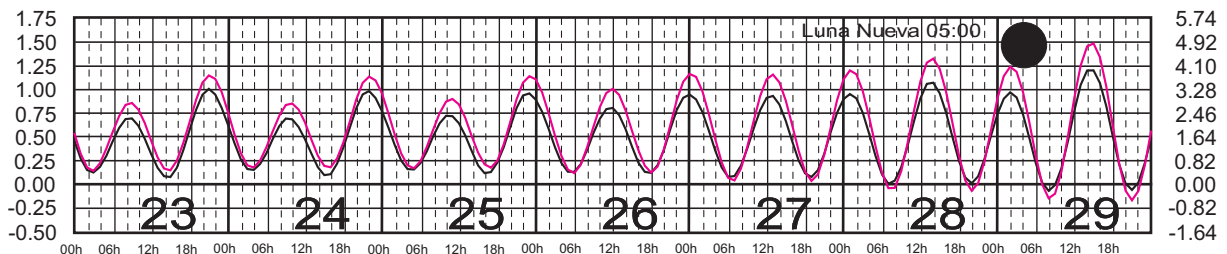

Hora del Meridiano 90°(W)

Plano de Referencia NBMI
Plano de Referencia NBMI

SALINA CRUZ, OAX. ———
PTO. CHIAPAS, CHIS. ———

METROS DOMINGO LUNES MARTES MIÉRCOLES JUEVES VIERNES SÁBADO PIES

MARZO, 2025

Hora del Meridiano 90°(W)

Plano de Referencia NBMI
Plano de Referencia NBMI

SALINA CRUZ, OAX. ———
PTO. CHIAPAS, CHIS. ———

METROS DOMINGO LUNES MARTES MIÉRCOLES JUEVES VIERNES SÁBADO PIES

ABRIL, 2025

Hora del Meridiano 90°(W)

Plano de Referencia NBMI
Plano de Referencia NBMI