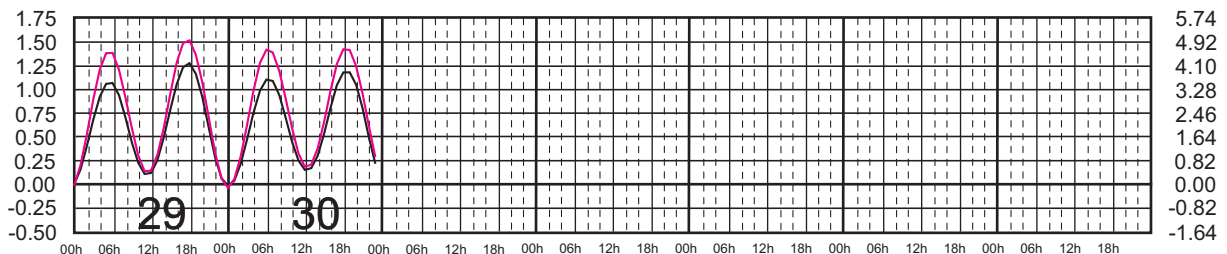

SALINA CRUZ, OAX. ———
PTO. CHIAPAS, CHIS. ———

METROS DOMINGO LUNES MARTES MIÉRCOLES JUEVES VIERNES SÁBADO PIES

MAYO, 2025

Hora del Meridiano 90°(W)

Plano de Referencia NBMI
Plano de Referencia NBMI

SALINA CRUZ, OAX. ———
PTO. CHIAPAS, CHIS. ———

METROS DOMINGO LUNES MARTES MIÉRCOLES JUEVES VIERNES SÁBADO PIES

JUNIO, 2025

Hora del Meridiano 90°(W)

Plano de Referencia NBMI
Plano de Referencia NBMI

SALINA CRUZ, OAX. ———
PTO. CHIAPAS, CHIS. ———

METROS DOMINGO LUNES MARTES MIÉRCOLES JUEVES VIERNES SÁBADO PIES

JULIO, 2025

Hora del Meridiano 90°(W)

Plano de Referencia NBMI
Plano de Referencia NBMI

SALINA CRUZ, OAX. ———
PTO. CHIAPAS, CHIS. ———

METROS DOMINGO LUNES MARTES MIÉRCOLES JUEVES VIERNES SÁBADO PIES

AGOSTO, 2025