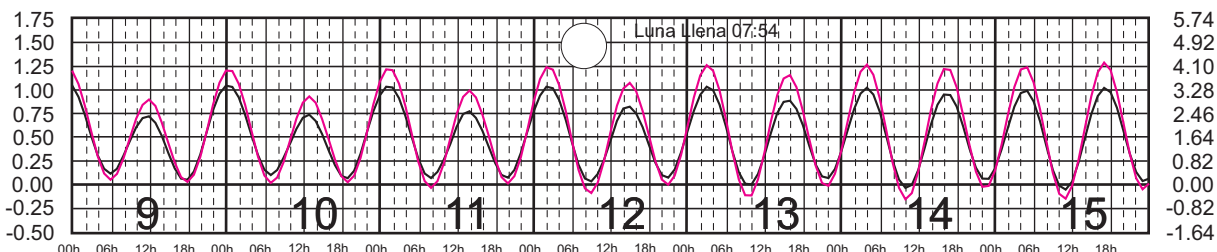

ENERO, 2025

Hora del Meridiano 90°(W)

Plano de Referencia NBMI
Plano de Referencia NBMI

SALINA CRUZ, OAX. ———
PTO. CHIAPAS, CHIS. ———

METROS DOMINGO LUNES MARTES MIÉRCOLES JUEVES VIERNES SÁBADO PIES

FEBRERO, 2025

Hora del Meridiano 90°(W)

Plano de Referencia NBMI
Plano de Referencia NBMI

SALINA CRUZ, OAX. ———
PTO. CHIAPAS, CHIS. ———

METROS DOMINGO LUNES MARTES MIÉRCOLES JUEVES VIERNES SÁBADO PIES

MARZO, 2025

Hora del Meridiano 90°(W)