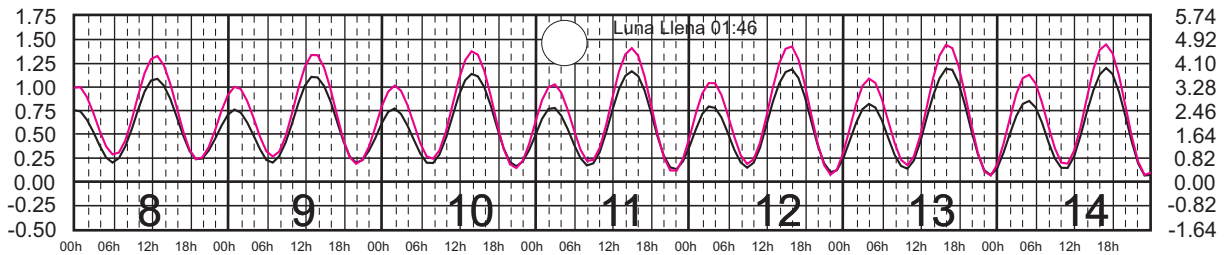

SALINA CRUZ, OAX. ———
PTO. CHIAPAS, CHIS. ———

METROS DOMINGO LUNES MARTES MIÉRCOLES JUEVES VIERNES SÁBADO PIES

MAYO, 2025

Hora del Meridiano 90°(W)

Plano de Referencia NBMI
Plano de Referencia NBMI

SALINA CRUZ, OAX. ———
PTO. CHIAPAS, CHIS. ———

METROS DOMINGO LUNES MARTES MIÉRCOLES JUEVES VIERNES SÁBADO PIES

JUNIO, 2025

Hora del Meridiano 90°(W)

Plano de Referencia NBMI
Plano de Referencia NBMI

SALINA CRUZ, OAX. ———
PTO. CHIAPAS, CHIS. ———

METROS DOMINGO LUNES MARTES MIÉRCOLES JUEVES VIERNES SÁBADO PIES

JULIO, 2025

Hora del Meridiano 90°(W)

Plano de Referencia NBMI
Plano de Referencia NBMI

SALINA CRUZ, OAX. ———
PTO. CHIAPAS, CHIS. ———

METROS DOMINGO LUNES MARTES MIÉRCOLES JUEVES VIERNES SÁBADO PIES

AGOSTO, 2025