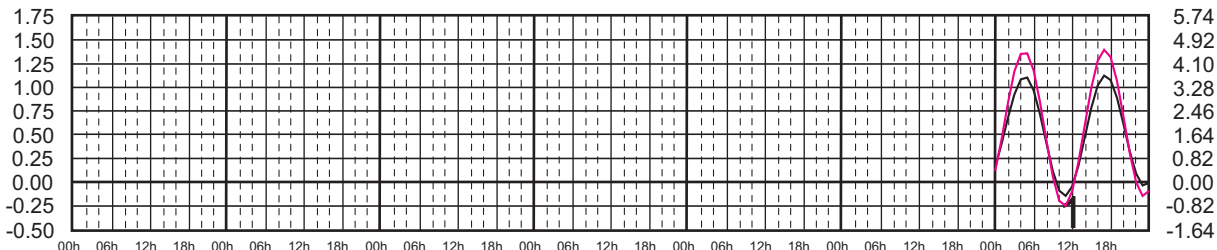

ENERO, 2025

Hora del Meridiano 90°(W)

Plano de Referencia NBMI
Plano de Referencia NBMI

SALINA CRUZ, OAX. ———
PTO. CHIAPAS, CHIS. ———

METROS DOMINGO LUNES MARTES MIÉRCOLES JUEVES VIERNES SÁBADO PIES

FEBRERO, 2025

Hora del Meridiano 90°(W)

Plano de Referencia NBMI
Plano de Referencia NBMI

SALINA CRUZ, OAX. ———
PTO. CHIAPAS, CHIS. ———

METROS DOMINGO LUNES MARTES MIÉRCOLES JUEVES VIERNES SÁBADO PIES

MARZO, 2025

Hora del Meridiano 90°(W)