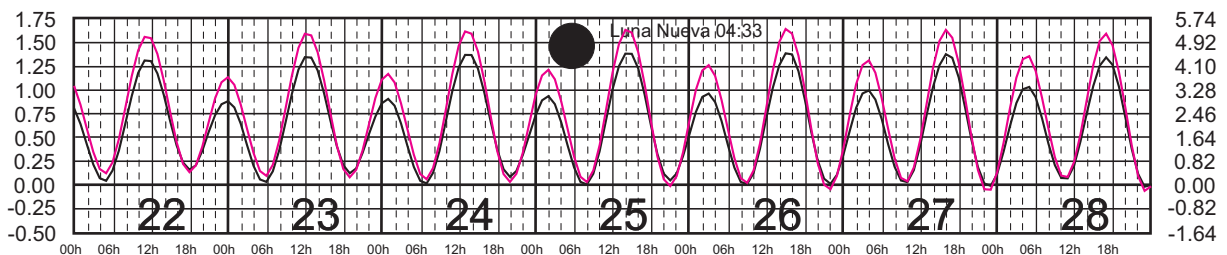

METROS DOMINGO LUNES MARTES MIÉRCOLES JUEVES VIERNES SÁBADO PIES

JUNIO, 2025

Hora del Meridiano 90°(W)

Plano de Referencia NBMI
Plano de Referencia NBMI

SALINA CRUZ, OAX. ———
PTO. CHIAPAS, CHIS. ———

METROS DOMINGO LUNES MARTES MIÉRCOLES JUEVES VIERNES SÁBADO PIES

JULIO, 2025

Hora del Meridiano 90°(W)

Plano de Referencia NBMI
Plano de Referencia NBMI

SALINA CRUZ, OAX. ———
PTO. CHIAPAS, CHIS. ———

METROS DOMINGO LUNES MARTES MIÉRCOLES JUEVES VIERNES SÁBADO PIES

AGOSTO, 2025