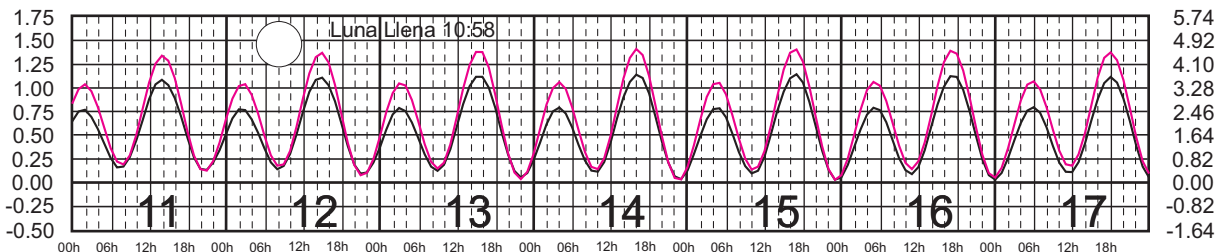

Plano de Referencia NBMI
Plano de Referencia NBMI

SALINA CRUZ, OAX. ———
PTO. CHIAPAS, CHIS. ———

METROS DOMINGO LUNES MARTES MIÉRCOLES JUEVES VIERNES SÁBADO PIES

ABRIL, 2025

Hora del Meridiano 90°(W)

Plano de Referencia NBMI
Plano de Referencia NBMI

SALINA CRUZ, OAX. ———
PTO. CHIAPAS, CHIS. ———

METROS DOMINGO LUNES MARTES MIÉRCOLES JUEVES VIERNES SÁBADO PIES

MAYO, 2025

Hora del Meridiano 90°(W)

Plano de Referencia NBMI
Plano de Referencia NBMI

SALINA CRUZ, OAX. ———
PTO. CHIAPAS, CHIS. ———

METROS DOMINGO LUNES MARTES MIÉRCOLES JUEVES VIERNES SÁBADO PIES

JUNIO, 2025

Hora del Meridiano 90°(W)

Plano de Referencia NBMI
Plano de Referencia NBMI

SALINA CRUZ, OAX. ———
PTO. CHIAPAS, CHIS. ———

METROS DOMINGO LUNES MARTES MIÉRCOLES JUEVES VIERNES SÁBADO PIES