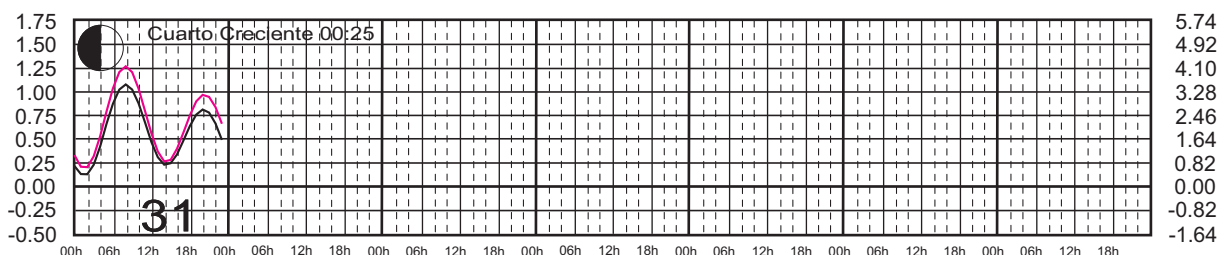

METROS DOMINGO LUNES MARTES MIÉRCOLES JUEVES VIERNES SÁBADO PIES

JUNIO, 2025

Hora del Meridiano 90°(W)

Plano de Referencia NBMI
Plano de Referencia NBMI

SALINA CRUZ, OAX. ———
PTO. CHIAPAS, CHIS. ———

METROS DOMINGO LUNES MARTES MIÉRCOLES JUEVES VIERNES SÁBADO PIES

JULIO, 2025

Hora del Meridiano 90°(W)

Plano de Referencia NBMI
Plano de Referencia NBMI

SALINA CRUZ, OAX. ———
PTO. CHIAPAS, CHIS. ———

METROS DOMINGO LUNES MARTES MIÉRCOLES JUEVES VIERNES SÁBADO PIES

AGOSTO, 2025

Hora del Meridiano 90°(W)

Plano de Referencia NBMI
Plano de Referencia NBMI

SALINA CRUZ, OAX. ———
PTO. CHIAPAS, CHIS. ———

METROS DOMINGO LUNES MARTES MIÉRCOLES JUEVES VIERNES SÁBADO PIES

SEPTIEMBRE, 2025

Hora del Meridiano 90°(W)