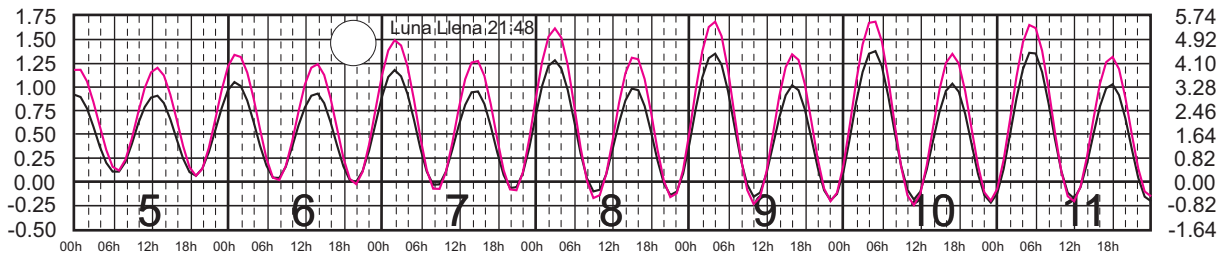

Hora del Meridiano 90°(W)

Plano de Referencia NBMI
Plano de Referencia NBMI

SALINA CRUZ, OAX. ———
PTO. CHIAPAS, CHIS. ———

METROS DOMINGO LUNES MARTES MIÉRCOLES JUEVES VIERNES SÁBADO PIES

SEPTIEMBRE, 2025

Hora del Meridiano 90°(W)

Plano de Referencia NBMI
Plano de Referencia NBMI

SALINA CRUZ, OAX. ———
PTO. CHIAPAS, CHIS. ———

METROS DOMINGO LUNES MARTES MIÉRCOLES JUEVES VIERNES SÁBADO PIES

OCTUBRE, 2025

Hora del Meridiano 90°(W)

Plano de Referencia NBMI
Plano de Referencia NBMI

SALINA CRUZ, OAX. ———
PTO. CHIAPAS, CHIS. ———

METROS DOMINGO LUNES MARTES MIÉRCOLES JUEVES VIERNES SÁBADO PIES

NOVIEMBRE, 2025

Hora del Meridiano 90°(W)

Plano de Referencia NBMI
Plano de Referencia NBMI

SALINA CRUZ, OAX. ———
PTO. CHIAPAS, CHIS. ———