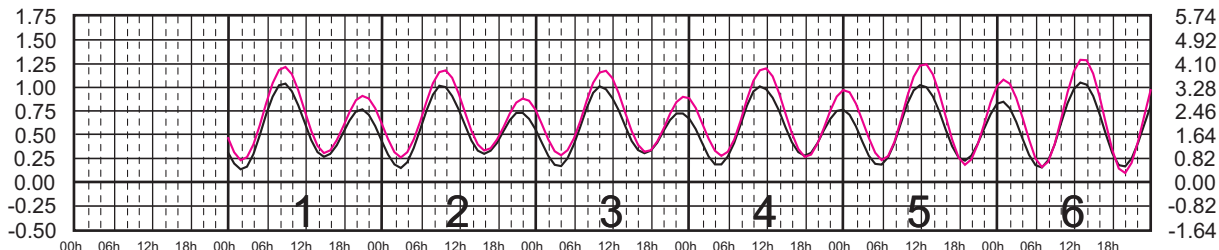

JULIO, 2025

Hora del Meridiano 90°(W)

Plano de Referencia NBMI
Plano de Referencia NBMI

SALINA CRUZ, OAX. ———
PTO. CHIAPAS, CHIS. ———

METROS DOMINGO LUNES MARTES MIÉRCOLES JUEVES VIERNES SÁBADO PIES

AGOSTO, 2025

Hora del Meridiano 90°(W)

Plano de Referencia NBMI
Plano de Referencia NBMI

SALINA CRUZ, OAX. ———
PTO. CHIAPAS, CHIS. ———

METROS DOMINGO LUNES MARTES MIÉRCOLES JUEVES VIERNES SÁBADO PIES

SEPTIEMBRE, 2025

Hora del Meridiano 90°(W)

Plano de Referencia NBMI
Plano de Referencia NBMI

SALINA CRUZ, OAX. ———
PTO. CHIAPAS, CHIS. ———

METROS DOMINGO LUNES MARTES MIÉRCOLES JUEVES VIERNES SÁBADO PIES

OCTUBRE, 2025

Hora del Meridiano 90°(W)

Plano de Referencia NBMI
Plano de Referencia NBMI