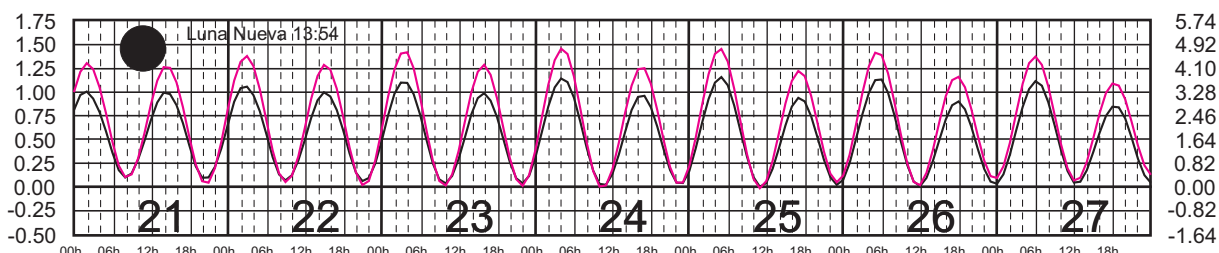

JULIO, 2025

Hora del Meridiano 90°(W)

Plano de Referencia NBMI
Plano de Referencia NBMI

SALINA CRUZ, OAX. ———
PTO. CHIAPAS, CHIS. ———

METROS DOMINGO LUNES MARTES MIÉRCOLES JUEVES VIERNES SÁBADO PIES

AGOSTO, 2025

Hora del Meridiano 90°(W)

Plano de Referencia NBMI
Plano de Referencia NBMI

SALINA CRUZ, OAX. ———
PTO. CHIAPAS, CHIS. ———

METROS DOMINGO LUNES MARTES MIÉRCOLES JUEVES VIERNES SÁBADO PIES

SEPTIEMBRE, 2025

Hora del Meridiano 90°(W)

Plano de Referencia NBMI
Plano de Referencia NBMI

SALINA CRUZ, OAX. ———
PTO. CHIAPAS, CHIS. ———

METROS DOMINGO LUNES MARTES MIÉRCOLES JUEVES VIERNES SÁBADO PIES

OCTUBRE, 2025

Hora del Meridiano 90°(W)

Plano de Referencia NBMI
Plano de Referencia NBMI