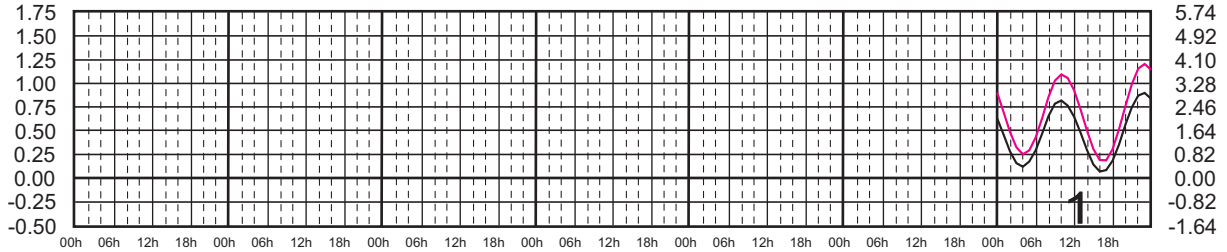

Plano de Referencia NBMI
Plano de Referencia NBMI

SALINA CRUZ, OAX. ———
PTO. CHIAPAS, CHIS. ———

METROS DOMINGO LUNES MARTES MIÉRCOLES JUEVES VIERNES SÁBADO PIES

OCTUBRE, 2025

Hora del Meridiano 90°(W)

Plano de Referencia NBMI
Plano de Referencia NBMI

SALINA CRUZ, OAX. ———
PTO. CHIAPAS, CHIS. ———

METROS DOMINGO LUNES MARTES MIÉRCOLES JUEVES VIERNES SÁBADO PIES

NOVIEMBRE, 2025

Hora del Meridiano 90°(W)

Plano de Referencia NBMI
Plano de Referencia NBMI

SALINA CRUZ, OAX. ———
PTO. CHIAPAS, CHIS. ———

METROS DOMINGO LUNES MARTES MIÉRCOLES JUEVES VIERNES SÁBADO PIES

DICIEMBRE, 2025

Hora del Meridiano 90°(W)

Plano de Referencia NBMI
Plano de Referencia NBMI

SALINA CRUZ, OAX. ———
PTO. CHIAPAS, CHIS. ———

METROS DOMINGO LUNES MARTES MIÉRCOLES JUEVES VIERNES SÁBADO PIES