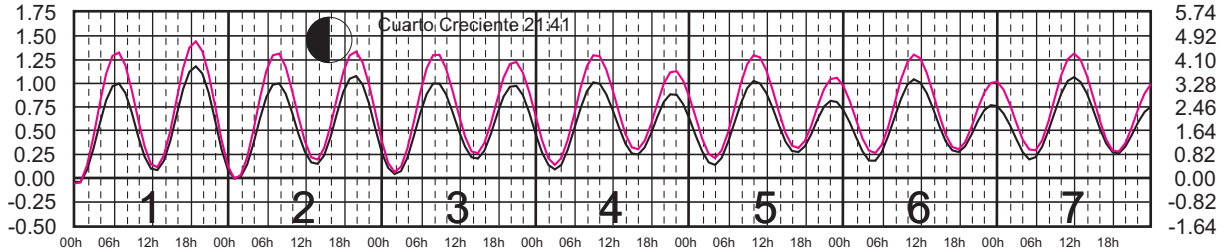

METROS DOMINGO LUNES MARTES MIÉRCOLES JUEVES VIERNES SÁBADO PIES

JUNIO, 2025

Hora del Meridiano 90°(W)

Plano de Referencia NBMI
Plano de Referencia NBMI

SALINA CRUZ, OAX. ———
PTO. CHIAPAS, CHIS. ———

METROS DOMINGO LUNES MARTES MIÉRCOLES JUEVES VIERNES SÁBADO PIES

JULIO, 2025

Hora del Meridiano 90°(W)

Plano de Referencia NBMI
Plano de Referencia NBMI

SALINA CRUZ, OAX. ———
PTO. CHIAPAS, CHIS. ———

METROS DOMINGO LUNES MARTES MIÉRCOLES JUEVES VIERNES SÁBADO PIES

AGOSTO, 2025