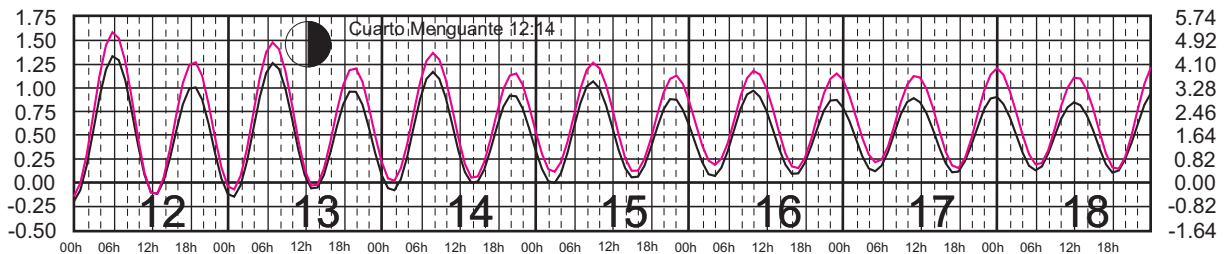

Hora del Meridiano 90°(W)

Plano de Referencia NBMI
Plano de Referencia NBMI

SALINA CRUZ, OAX. ———
PTO. CHIAPAS, CHIS. ———

METROS DOMINGO LUNES MARTES MIÉRCOLES JUEVES VIERNES SÁBADO PIES

SEPTIEMBRE, 2025

Hora del Meridiano 90°(W)

Plano de Referencia NBMI
Plano de Referencia NBMI

SALINA CRUZ, OAX. ———
PTO. CHIAPAS, CHIS. ———

METROS DOMINGO LUNES MARTES MIÉRCOLES JUEVES VIERNES SÁBADO PIES

OCTUBRE, 2025

Hora del Meridiano 90°(W)

Plano de Referencia NBMI
Plano de Referencia NBMI

SALINA CRUZ, OAX. ———
PTO. CHIAPAS, CHIS. ———

METROS DOMINGO LUNES MARTES MIÉRCOLES JUEVES VIERNES SÁBADO PIES

NOVIEMBRE, 2025

Hora del Meridiano 90°(W)

Plano de Referencia NBMI
Plano de Referencia NBMI

SALINA CRUZ, OAX. ———
PTO. CHIAPAS, CHIS. ———