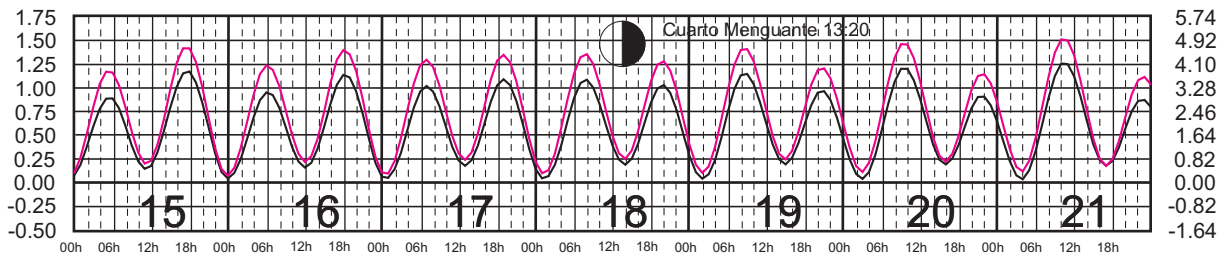

SALINA CRUZ, OAX. ———
PTO. CHIAPAS, CHIS. ———

METROS DOMINGO LUNES MARTES MIÉRCOLES JUEVES VIERNES SÁBADO PIES

MAYO, 2025

Hora del Meridiano 90°(W)

Plano de Referencia NBMI
Plano de Referencia NBMI

SALINA CRUZ, OAX. ———
PTO. CHIAPAS, CHIS. ———

METROS DOMINGO LUNES MARTES MIÉRCOLES JUEVES VIERNES SÁBADO PIES

JUNIO, 2025

Hora del Meridiano 90°(W)

Plano de Referencia NBMI
Plano de Referencia NBMI

SALINA CRUZ, OAX. ———
PTO. CHIAPAS, CHIS. ———

METROS DOMINGO LUNES MARTES MIÉRCOLES JUEVES VIERNES SÁBADO PIES

JULIO, 2025

Hora del Meridiano 90°(W)

Plano de Referencia NBMI
Plano de Referencia NBMI

SALINA CRUZ, OAX. ———
PTO. CHIAPAS, CHIS. ———

METROS DOMINGO LUNES MARTES MIÉRCOLES JUEVES VIERNES SÁBADO PIES

AGOSTO, 2025