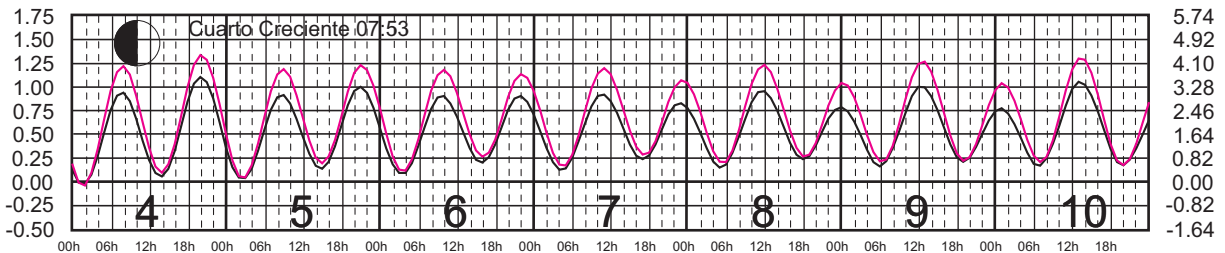

Plano de Referencia NBMI
Plano de Referencia NBMI

SALINA CRUZ, OAX. ———
PTO. CHIAPAS, CHIS. ———

METROS DOMINGO LUNES MARTES MIÉRCOLES JUEVES VIERNES SÁBADO PIES

ABRIL, 2025

Hora del Meridiano 90°(W)

Plano de Referencia NBMI
Plano de Referencia NBMI

SALINA CRUZ, OAX. ———
PTO. CHIAPAS, CHIS. ———

METROS DOMINGO LUNES MARTES MIÉRCOLES JUEVES VIERNES SÁBADO PIES

MAYO, 2025

Hora del Meridiano 90°(W)

Plano de Referencia NBMI
Plano de Referencia NBMI

SALINA CRUZ, OAX. ———
PTO. CHIAPAS, CHIS. ———

METROS DOMINGO LUNES MARTES MIÉRCOLES JUEVES VIERNES SÁBADO PIES

JUNIO, 2025

Hora del Meridiano 90°(W)

Plano de Referencia NBMI
Plano de Referencia NBMI

SALINA CRUZ, OAX. ———
PTO. CHIAPAS, CHIS. ———

METROS DOMINGO LUNES MARTES MIÉRCOLES JUEVES VIERNES SÁBADO PIES