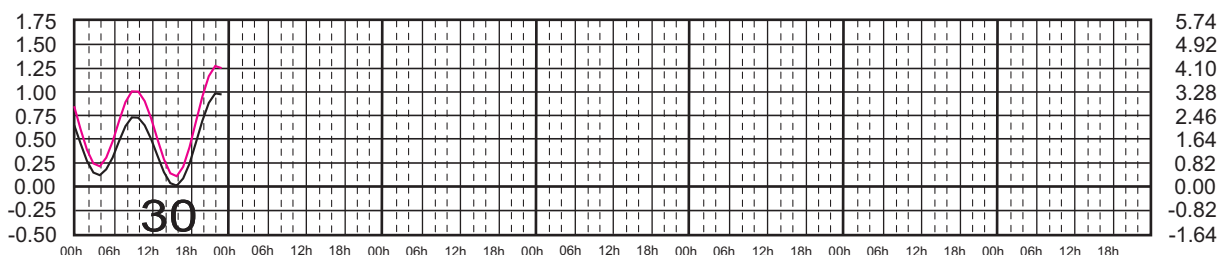

Hora del Meridiano 90°(W)

Plano de Referencia NBMI
Plano de Referencia NBMI

SALINA CRUZ, OAX. ———
PTO. CHIAPAS, CHIS. ———

METROS DOMINGO LUNES MARTES MIÉRCOLES JUEVES VIERNES SÁBADO PIES

SEPTIEMBRE, 2025

Hora del Meridiano 90°(W)

Plano de Referencia NBMI
Plano de Referencia NBMI

SALINA CRUZ, OAX. ———
PTO. CHIAPAS, CHIS. ———

METROS DOMINGO LUNES MARTES MIÉRCOLES JUEVES VIERNES SÁBADO PIES

OCTUBRE, 2025

Hora del Meridiano 90°(W)

Plano de Referencia NBMI
Plano de Referencia NBMI

SALINA CRUZ, OAX. ———
PTO. CHIAPAS, CHIS. ———

METROS DOMINGO LUNES MARTES MIÉRCOLES JUEVES VIERNES SÁBADO PIES

NOVIEMBRE, 2025

Hora del Meridiano 90°(W)

Plano de Referencia NBMI
Plano de Referencia NBMI

SALINA CRUZ, OAX. ———
PTO. CHIAPAS, CHIS. ———

METROS DOMINGO LUNES MARTES MIÉRCOLES JUEVES VIERNES SÁBADO PIES

DICIEMBRE, 2025

Hora del Meridiano 90°(W)

Plano de Referencia NBMI
Plano de Referencia NBMI

SALINA CRUZ, OAX. ———
PTO. CHIAPAS, CHIS. ———

METROS DOMINGO LUNES MARTES MIÉRCOLES JUEVES VIERNES SÁBADO PIES