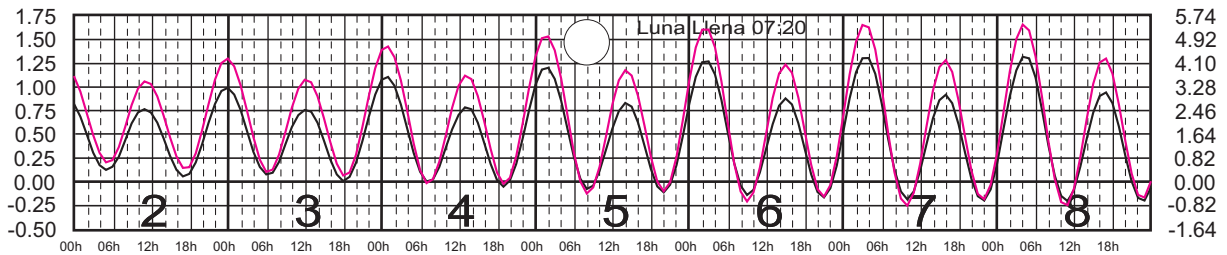

Plano de Referencia NBMI
Plano de Referencia NBMI

SALINA CRUZ, OAX. ———
PTO. CHIAPAS, CHIS. ———

METROS DOMINGO LUNES MARTES MIÉRCOLES JUEVES VIERNES SÁBADO PIES

OCTUBRE, 2025

Hora del Meridiano 90°(W)

Plano de Referencia NBMI
Plano de Referencia NBMI

SALINA CRUZ, OAX. ———
PTO. CHIAPAS, CHIS. ———

METROS DOMINGO LUNES MARTES MIÉRCOLES JUEVES VIERNES SÁBADO PIES

NOVIEMBRE, 2025

Hora del Meridiano 90°(W)

Plano de Referencia NBMI
Plano de Referencia NBMI

SALINA CRUZ, OAX. ———
PTO. CHIAPAS, CHIS. ———

METROS DOMINGO LUNES MARTES MIÉRCOLES JUEVES VIERNES SÁBADO PIES

DICIEMBRE, 2025

Hora del Meridiano 90°(W)

Plano de Referencia NBMI
Plano de Referencia NBMI

SALINA CRUZ, OAX. ———
PTO. CHIAPAS, CHIS. ———

METROS DOMINGO LUNES MARTES MIÉRCOLES JUEVES VIERNES SÁBADO PIES