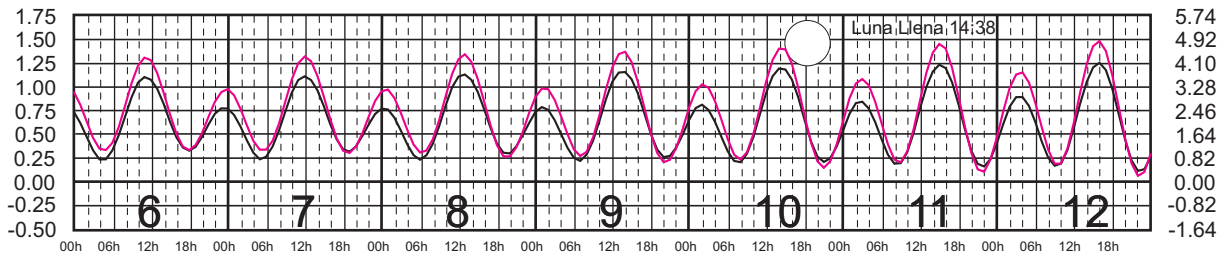

SALINA CRUZ, OAX. ———
PTO. CHIAPAS, CHIS. ———

METROS DOMINGO LUNES MARTES MIÉRCOLES JUEVES VIERNES SÁBADO PIES

MAYO, 2025

Hora del Meridiano 90°(W)

Plano de Referencia NBMI
Plano de Referencia NBMI

SALINA CRUZ, OAX. ———
PTO. CHIAPAS, CHIS. ———

METROS DOMINGO LUNES MARTES MIÉRCOLES JUEVES VIERNES SÁBADO PIES

JUNIO, 2025

Hora del Meridiano 90°(W)

Plano de Referencia NBMI
Plano de Referencia NBMI

SALINA CRUZ, OAX. ———
PTO. CHIAPAS, CHIS. ———

METROS DOMINGO LUNES MARTES MIÉRCOLES JUEVES VIERNES SÁBADO PIES

JULIO, 2025

Hora del Meridiano 90°(W)

Plano de Referencia NBMI
Plano de Referencia NBMI

SALINA CRUZ, OAX. ———
PTO. CHIAPAS, CHIS. ———

METROS DOMINGO LUNES MARTES MIÉRCOLES JUEVES VIERNES SÁBADO PIES

AGOSTO, 2025