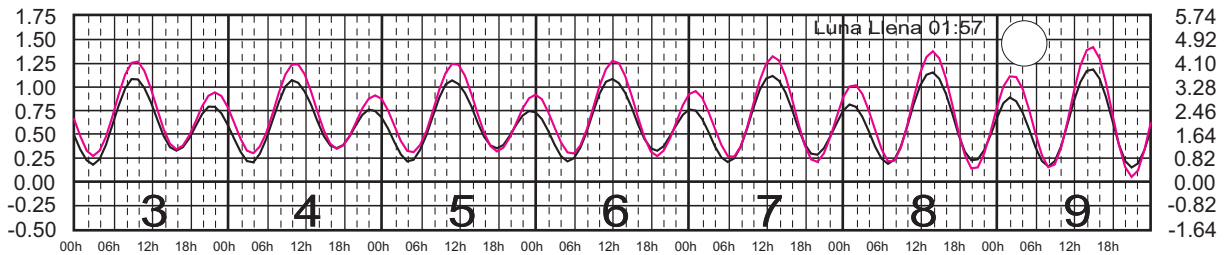

METROS DOMINGO LUNES MARTES MIÉRCOLES JUEVES VIERNES SÁBADO PIES

JUNIO, 2025

Hora del Meridiano 90°(W)

Plano de Referencia NBMI
Plano de Referencia NBMI

SALINA CRUZ, OAX. ———
PTO. CHIAPAS, CHIS. ———

METROS DOMINGO LUNES MARTES MIÉRCOLES JUEVES VIERNES SÁBADO PIES

JULIO, 2025

Hora del Meridiano 90°(W)

Plano de Referencia NBMI
Plano de Referencia NBMI

SALINA CRUZ, OAX. ———
PTO. CHIAPAS, CHIS. ———

METROS DOMINGO LUNES MARTES MIÉRCOLES JUEVES VIERNES SÁBADO PIES

AGOSTO, 2025

Hora del Meridiano 90°(W)

Plano de Referencia NBMI
Plano de Referencia NBMI

SALINA CRUZ, OAX. ———
PTO. CHIAPAS, CHIS. ———

METROS DOMINGO LUNES MARTES MIÉRCOLES JUEVES VIERNES SÁBADO PIES

SEPTIEMBRE, 2025

Hora del Meridiano 90°(W)