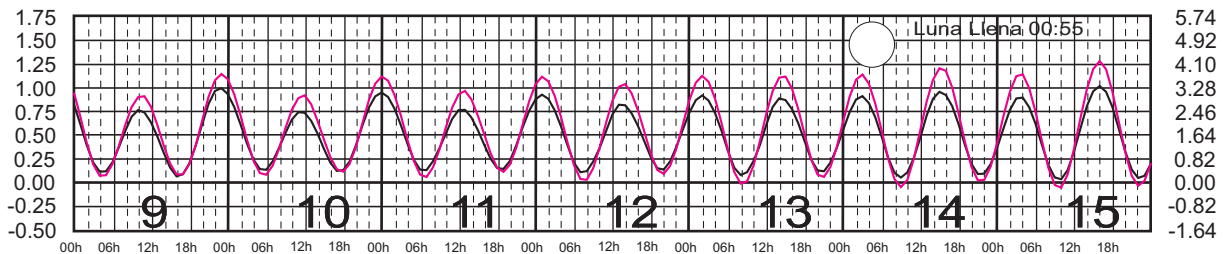

Hora del Meridiano 90°(W)

Plano de Referencia NBMI
Plano de Referencia NBMI

SALINA CRUZ, OAX. ———
PTO. CHIAPAS, CHIS. ———

METROS DOMINGO LUNES MARTES MIÉRCOLES JUEVES VIERNES SÁBADO PIES

MARZO, 2025

Hora del Meridiano 90°(W)

Plano de Referencia NBMI
Plano de Referencia NBMI

SALINA CRUZ, OAX. ———
PTO. CHIAPAS, CHIS. ———

METROS DOMINGO LUNES MARTES MIÉRCOLES JUEVES VIERNES SÁBADO PIES

ABRIL, 2025

Hora del Meridiano 90°(W)

Plano de Referencia NBMI
Plano de Referencia NBMI