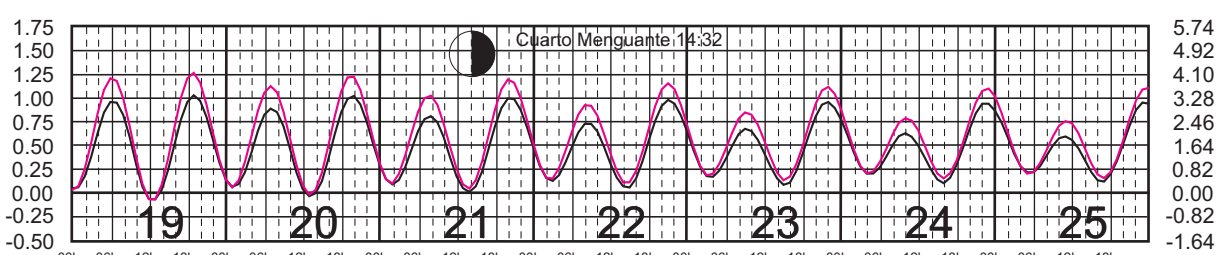

ENERO, 2025

Hora del Meridiano 90°(W)

Plano de Referencia NBMI
Plano de Referencia NBMI

SALINA CRUZ, OAX. ———
PTO. CHIAPAS, CHIS. ———

METROS DOMINGO LUNES MARTES MIÉRCOLES JUEVES VIERNES SÁBADO PIES

FEBRERO, 2025

Hora del Meridiano 90°(W)

Plano de Referencia NBMI
Plano de Referencia NBMI

SALINA CRUZ, OAX. ———
PTO. CHIAPAS, CHIS. ———

METROS DOMINGO LUNES MARTES MIÉRCOLES JUEVES VIERNES SÁBADO PIES

MARZO, 2025

Hora del Meridiano 90°(W)