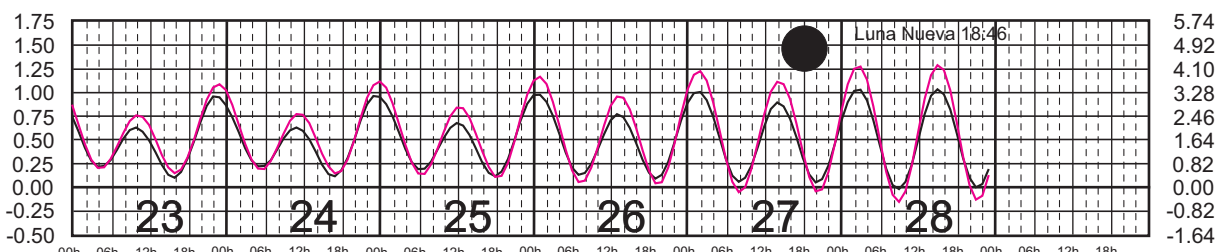

ENERO, 2025

Hora del Meridiano 90°(W)

Plano de Referencia NBMI
Plano de Referencia NBMI

SALINA CRUZ, OAX. ———
PTO. CHIAPAS, CHIS. ———

METROS DOMINGO LUNES MARTES MIÉRCOLES JUEVES VIERNES SÁBADO PIES

FEBRERO, 2025

Hora del Meridiano 90°(W)

Plano de Referencia NBMI
Plano de Referencia NBMI

SALINA CRUZ, OAX. ———
PTO. CHIAPAS, CHIS. ———

METROS DOMINGO LUNES MARTES MIÉRCOLES JUEVES VIERNES SÁBADO PIES

MARZO, 2025

Hora del Meridiano 90°(W)