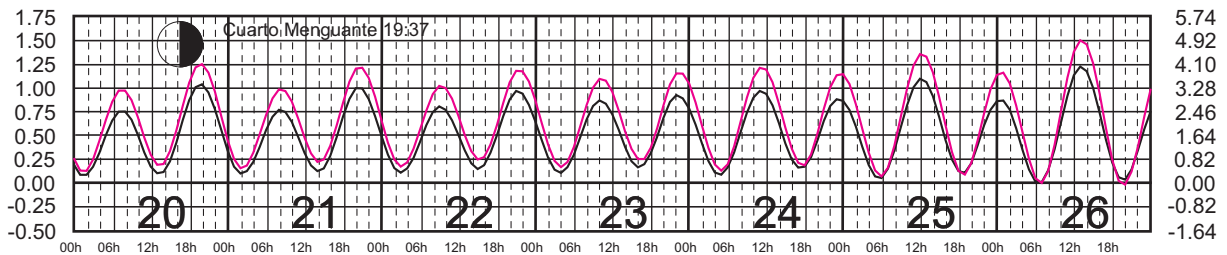

ABRIL, 2025

Hora del Meridiano 90°(W)

Plano de Referencia NBMI
Plano de Referencia NBMI

SALINA CRUZ, OAX. ———
PTO. CHIAPAS, CHIS. ———

METROS DOMINGO LUNES MARTES MIÉRCOLES JUEVES VIERNES SÁBADO PIES