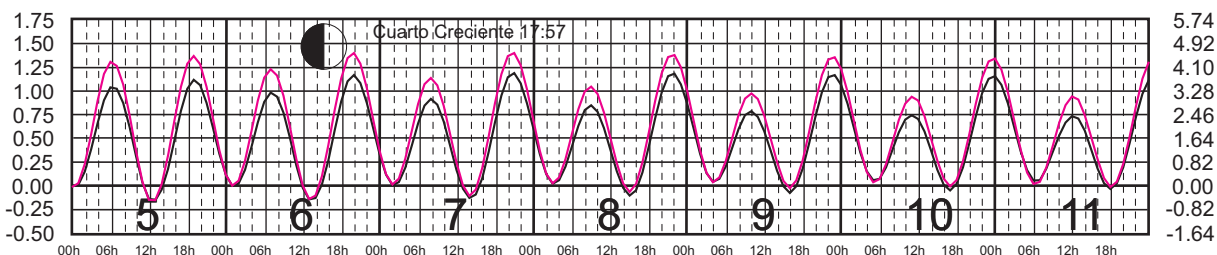

ENERO, 2025

Hora del Meridiano 90°(W)

Plano de Referencia NBMI
Plano de Referencia NBMI

SALINA CRUZ, OAX. ———
PTO. CHIAPAS, CHIS. ———

METROS DOMINGO LUNES MARTES MIÉRCOLES JUEVES VIERNES SÁBADO PIES

FEBRERO, 2025

Hora del Meridiano 90°(W)

Plano de Referencia NBMI
Plano de Referencia NBMI

SALINA CRUZ, OAX. ———
PTO. CHIAPAS, CHIS. ———

METROS DOMINGO LUNES MARTES MIÉRCOLES JUEVES VIERNES SÁBADO PIES

MARZO, 2025

Hora del Meridiano 90°(W)