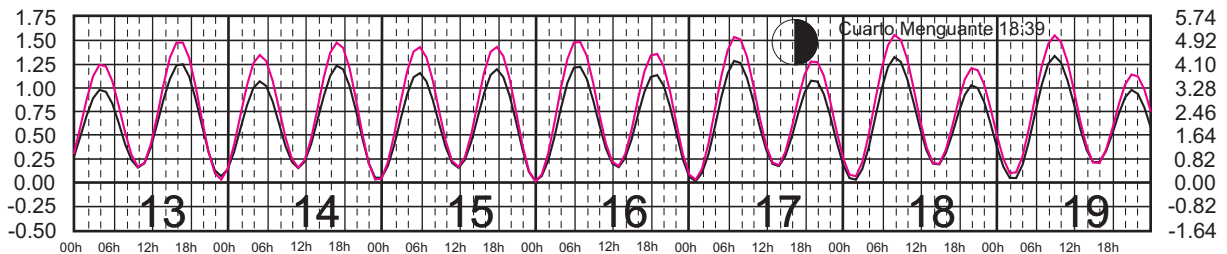

SALINA CRUZ, OAX. ———
PTO. CHIAPAS, CHIS. ———

METROS DOMINGO LUNES MARTES MIÉRCOLES JUEVES VIERNES SÁBADO PIES

MAYO, 2025

Hora del Meridiano 90°(W)

Plano de Referencia NBMI
Plano de Referencia NBMI

SALINA CRUZ, OAX. ———
PTO. CHIAPAS, CHIS. ———

METROS DOMINGO LUNES MARTES MIÉRCOLES JUEVES VIERNES SÁBADO PIES

JUNIO, 2025

Hora del Meridiano 90°(W)

Plano de Referencia NBMI
Plano de Referencia NBMI

SALINA CRUZ, OAX. ———
PTO. CHIAPAS, CHIS. ———

METROS DOMINGO LUNES MARTES MIÉRCOLES JUEVES VIERNES SÁBADO PIES

JULIO, 2025

Hora del Meridiano 90°(W)

Plano de Referencia NBMI
Plano de Referencia NBMI

SALINA CRUZ, OAX. ———
PTO. CHIAPAS, CHIS. ———

METROS DOMINGO LUNES MARTES MIÉRCOLES JUEVES VIERNES SÁBADO PIES

AGOSTO, 2025