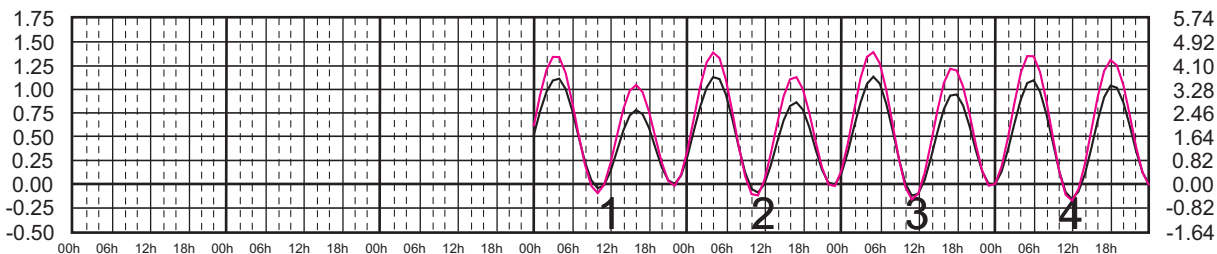

ENERO, 2025

Hora del Meridiano 90°(W)

Plano de Referencia NBMI
Plano de Referencia NBMI

SALINA CRUZ, OAX. ———
PTO. CHIAPAS, CHIS. ———

METROS DOMINGO LUNES MARTES MIÉRCOLES JUEVES VIERNES SÁBADO PIES

FEBRERO, 2025

Hora del Meridiano 90°(W)

Plano de Referencia NBMI
Plano de Referencia NBMI

SALINA CRUZ, OAX. ———
PTO. CHIAPAS, CHIS. ———

METROS DOMINGO LUNES MARTES MIÉRCOLES JUEVES VIERNES SÁBADO PIES

MARZO, 2025

Hora del Meridiano 90°(W)