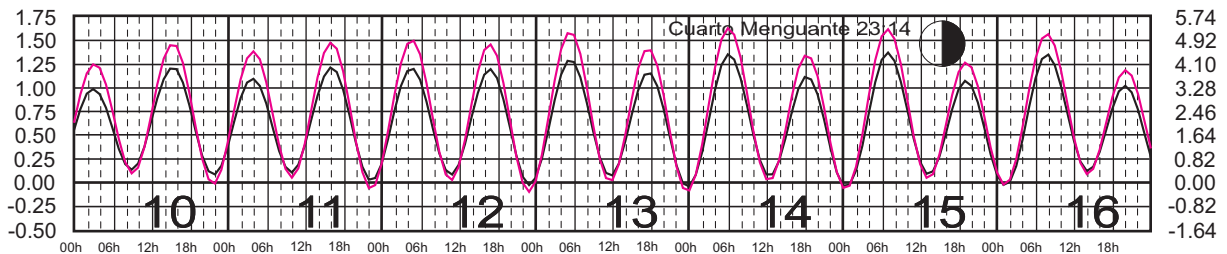

METROS DOMINGO LUNES MARTES MIÉRCOLES JUEVES VIERNES SÁBADO PIES

JUNIO, 2025

Hora del Meridiano 90°(W)

Plano de Referencia NBMI
Plano de Referencia NBMI

SALINA CRUZ, OAX. ———
PTO. CHIAPAS, CHIS. ———

METROS DOMINGO LUNES MARTES MIÉRCOLES JUEVES VIERNES SÁBADO PIES

JULIO, 2025

Hora del Meridiano 90°(W)

Plano de Referencia NBMI
Plano de Referencia NBMI

SALINA CRUZ, OAX. ———
PTO. CHIAPAS, CHIS. ———

METROS DOMINGO LUNES MARTES MIÉRCOLES JUEVES VIERNES SÁBADO PIES

AGOSTO, 2025

Hora del Meridiano 90°(W)

Plano de Referencia NBMI
Plano de Referencia NBMI

SALINA CRUZ, OAX. ———
PTO. CHIAPAS, CHIS. ———

METROS DOMINGO LUNES MARTES MIÉRCOLES JUEVES VIERNES SÁBADO PIES

SEPTIEMBRE, 2025

Hora del Meridiano 90°(W)