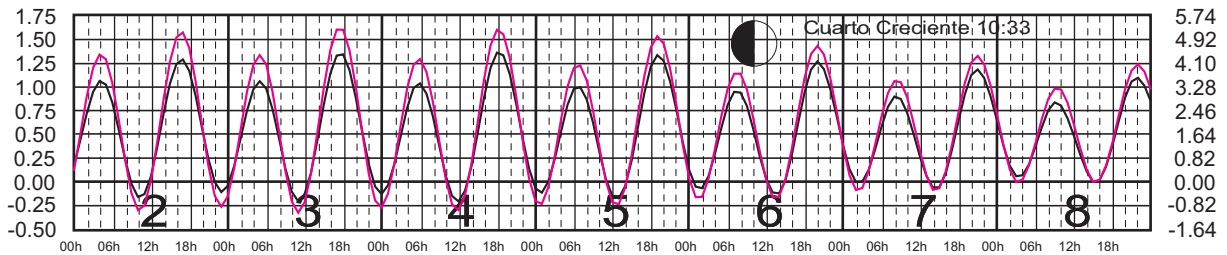

Hora del Meridiano 90°(W)

Plano de Referencia NBMI
Plano de Referencia NBMI

SALINA CRUZ, OAX. ———
PTO. CHIAPAS, CHIS. ———

METROS DOMINGO LUNES MARTES MIÉRCOLES JUEVES VIERNES SÁBADO PIES

MARZO, 2025

Hora del Meridiano 90°(W)

Plano de Referencia NBMI
Plano de Referencia NBMI

SALINA CRUZ, OAX. ———
PTO. CHIAPAS, CHIS. ———

METROS DOMINGO LUNES MARTES MIÉRCOLES JUEVES VIERNES SÁBADO PIES

ABRIL, 2025

Hora del Meridiano 90°(W)

Plano de Referencia NBMI
Plano de Referencia NBMI