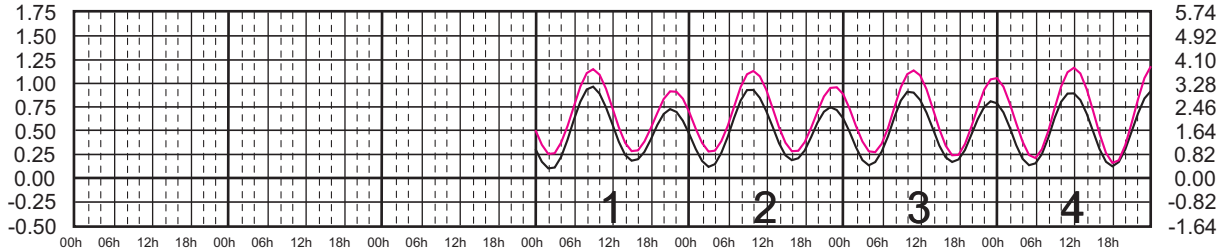

Hora del Meridiano 90°(W)

Plano de Referencia NBMI
Plano de Referencia NBMI

SALINA CRUZ, OAX. ———
PTO. CHIAPAS, CHIS. ———

METROS DOMINGO LUNES MARTES MIÉRCOLES JUEVES VIERNES SÁBADO PIES

SEPTIEMBRE, 2025

Hora del Meridiano 90°(W)

Plano de Referencia NBMI
Plano de Referencia NBMI

SALINA CRUZ, OAX. ———
PTO. CHIAPAS, CHIS. ———

METROS DOMINGO LUNES MARTES MIÉRCOLES JUEVES VIERNES SÁBADO PIES

OCTUBRE, 2025

Hora del Meridiano 90°(W)

Plano de Referencia NBMI
Plano de Referencia NBMI

SALINA CRUZ, OAX. ———
PTO. CHIAPAS, CHIS. ———

METROS DOMINGO LUNES MARTES MIÉRCOLES JUEVES VIERNES SÁBADO PIES

NOVIEMBRE, 2025

Hora del Meridiano 90°(W)

Plano de Referencia NBMI
Plano de Referencia NBMI

SALINA CRUZ, OAX. ———
PTO. CHIAPAS, CHIS. ———