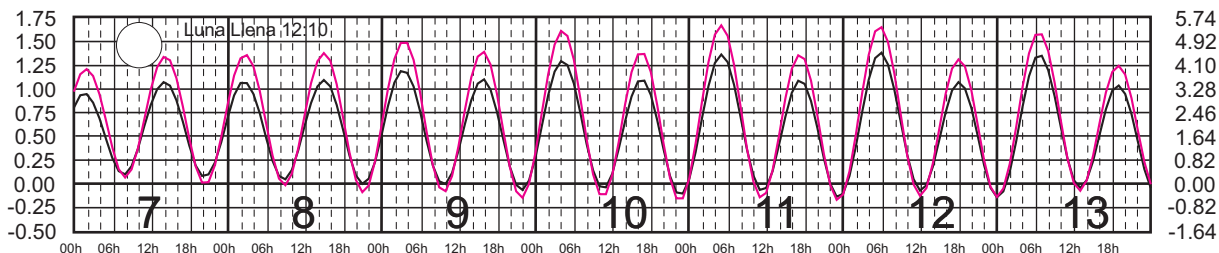

Hora del Meridiano 90°(W)

Plano de Referencia NBMI
Plano de Referencia NBMI

SALINA CRUZ, OAX. ———
PTO. CHIAPAS, CHIS. ———

METROS DOMINGO LUNES MARTES MIÉRCOLES JUEVES VIERNES SÁBADO PIES

SEPTIEMBRE, 2025

Hora del Meridiano 90°(W)

Plano de Referencia NBMI
Plano de Referencia NBMI

SALINA CRUZ, OAX. ———
PTO. CHIAPAS, CHIS. ———

METROS DOMINGO LUNES MARTES MIÉRCOLES JUEVES VIERNES SÁBADO PIES

OCTUBRE, 2025

Hora del Meridiano 90°(W)

Plano de Referencia NBMI
Plano de Referencia NBMI