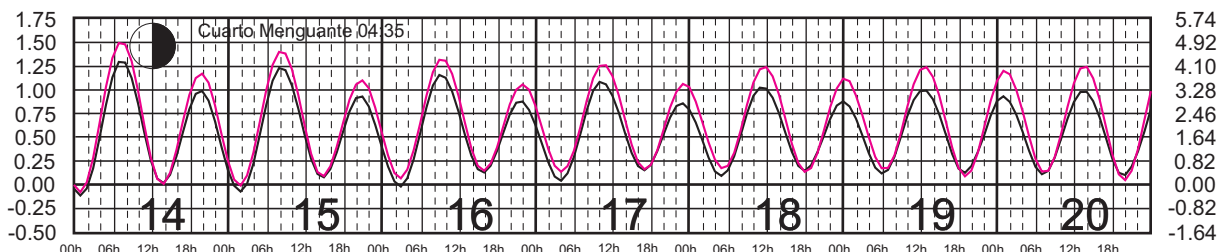

Hora del Meridiano 90°(W)

Plano de Referencia NBMI
Plano de Referencia NBMI

SALINA CRUZ, OAX. ———
PTO. CHIAPAS, CHIS. ———

METROS DOMINGO LUNES MARTES MIÉRCOLES JUEVES VIERNES SÁBADO PIES

SEPTIEMBRE, 2025

Hora del Meridiano 90°(W)

Plano de Referencia NBMI
Plano de Referencia NBMI

SALINA CRUZ, OAX. ———
PTO. CHIAPAS, CHIS. ———

METROS DOMINGO LUNES MARTES MIÉRCOLES JUEVES VIERNES SÁBADO PIES

OCTUBRE, 2025

Hora del Meridiano 90°(W)

Plano de Referencia NBMI
Plano de Referencia NBMI