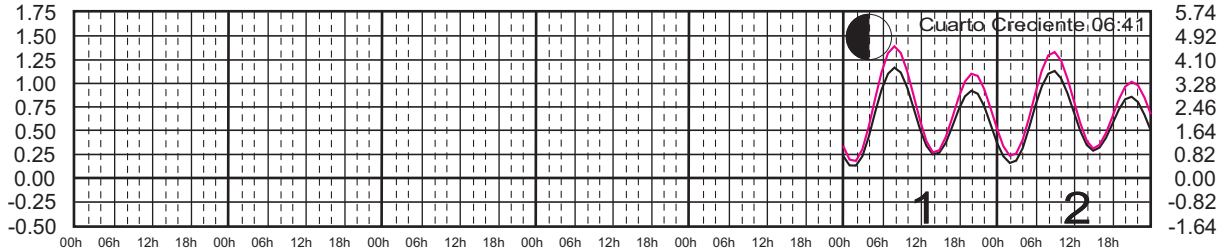

METROS DOMINGO LUNES MARTES MIÉRCOLES JUEVES VIERNES SÁBADO PIES

JUNIO, 2025

Hora del Meridiano 90°(W)

Plano de Referencia NBMI
Plano de Referencia NBMI

SALINA CRUZ, OAX. ———
PTO. CHIAPAS, CHIS. ———

METROS DOMINGO LUNES MARTES MIÉRCOLES JUEVES VIERNES SÁBADO PIES

JULIO, 2025

Hora del Meridiano 90°(W)

Plano de Referencia NBMI
Plano de Referencia NBMI

SALINA CRUZ, OAX. ———
PTO. CHIAPAS, CHIS. ———

METROS DOMINGO LUNES MARTES MIÉRCOLES JUEVES VIERNES SÁBADO PIES

AGOSTO, 2025

Hora del Meridiano 90°(W)

Plano de Referencia NBMI
Plano de Referencia NBMI

SALINA CRUZ, OAX. ———
PTO. CHIAPAS, CHIS. ———

METROS DOMINGO LUNES MARTES MIÉRCOLES JUEVES VIERNES SÁBADO PIES

SEPTIEMBRE, 2025

Hora del Meridiano 90°(W)