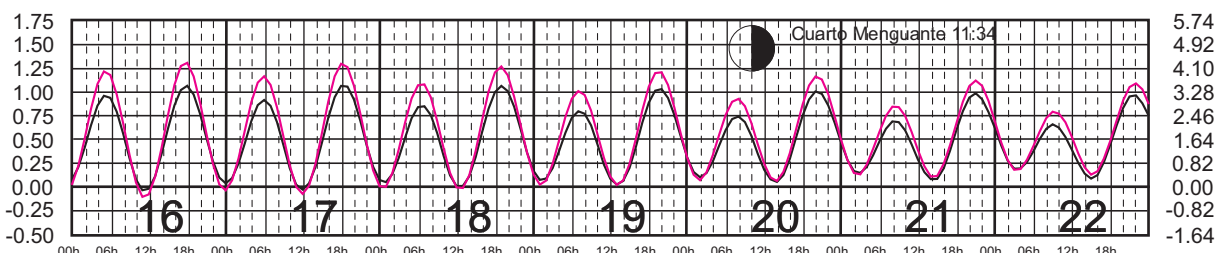

ENERO, 2025

Hora del Meridiano 90°(W)

Plano de Referencia NBMI
Plano de Referencia NBMI

SALINA CRUZ, OAX. ———
PTO. CHIAPAS, CHIS. ———

METROS DOMINGO LUNES MARTES MIÉRCOLES JUEVES VIERNES SÁBADO PIES

FEBRERO, 2025

Hora del Meridiano 90°(W)

Plano de Referencia NBMI
Plano de Referencia NBMI

SALINA CRUZ, OAX. ———
PTO. CHIAPAS, CHIS. ———

METROS DOMINGO LUNES MARTES MIÉRCOLES JUEVES VIERNES SÁBADO PIES

MARZO, 2025

Hora del Meridiano 90°(W)