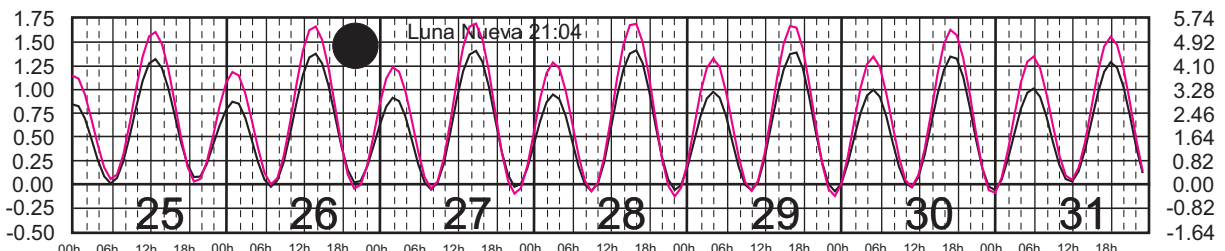

SALINA CRUZ, OAX. ———
PTO. CHIAPAS, CHIS. ———

METROS DOMINGO LUNES MARTES MIÉRCOLES JUEVES VIERNES SÁBADO PIES

MAYO, 2025

Hora del Meridiano 90°(W)

Plano de Referencia NBMI
Plano de Referencia NBMI

SALINA CRUZ, OAX. ———
PTO. CHIAPAS, CHIS. ———

METROS DOMINGO LUNES MARTES MIÉRCOLES JUEVES VIERNES SÁBADO PIES

JUNIO, 2025

Hora del Meridiano 90°(W)

Plano de Referencia NBMI
Plano de Referencia NBMI

SALINA CRUZ, OAX. ———
PTO. CHIAPAS, CHIS. ———

METROS DOMINGO LUNES MARTES MIÉRCOLES JUEVES VIERNES SÁBADO PIES