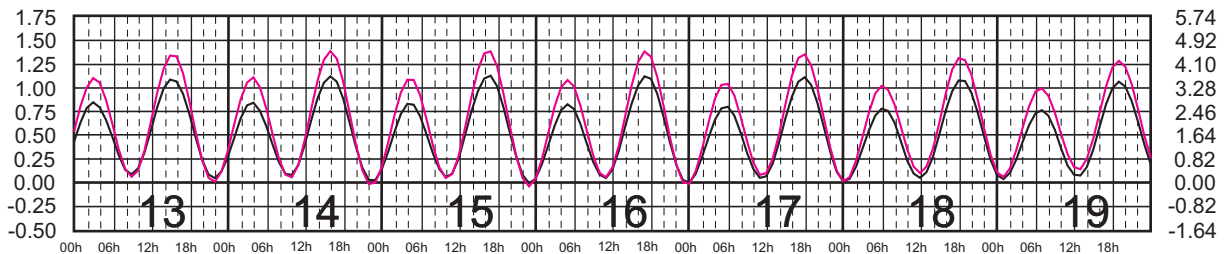

ABRIL, 2025

Hora del Meridiano 90°(W)

Plano de Referencia NBMI
Plano de Referencia NBMI

SALINA CRUZ, OAX. ———
PTO. CHIAPAS, CHIS. ———

METROS DOMINGO LUNES MARTES MIÉRCOLES JUEVES VIERNES SÁBADO PIES