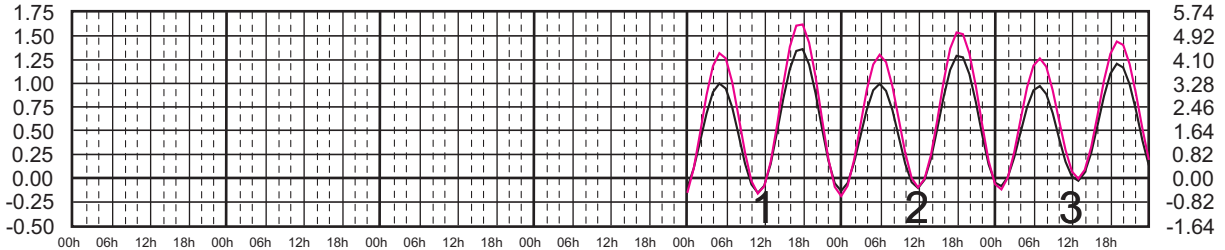

Plano de Referencia NBMI
Plano de Referencia NBMI

SALINA CRUZ, OAX. ———
PTO. CHIAPAS, CHIS. ———

METROS DOMINGO LUNES MARTES MIÉRCOLES JUEVES VIERNES SÁBADO PIES

ABRIL, 2025

Hora del Meridiano 90°(W)

Plano de Referencia NBMI
Plano de Referencia NBMI

SALINA CRUZ, OAX. ———
PTO. CHIAPAS, CHIS. ———

METROS DOMINGO LUNES MARTES MIÉRCOLES JUEVES VIERNES SÁBADO PIES

MAYO, 2025

Hora del Meridiano 90°(W)

Plano de Referencia NBMI
Plano de Referencia NBMI

SALINA CRUZ, OAX. ———
PTO. CHIAPAS, CHIS. ———

METROS DOMINGO LUNES MARTES MIÉRCOLES JUEVES VIERNES SÁBADO PIES

JUNIO, 2025

Hora del Meridiano 90°(W)

Plano de Referencia NBMI
Plano de Referencia NBMI

SALINA CRUZ, OAX. ———
PTO. CHIAPAS, CHIS. ———

METROS DOMINGO LUNES MARTES MIÉRCOLES JUEVES VIERNES SÁBADO PIES