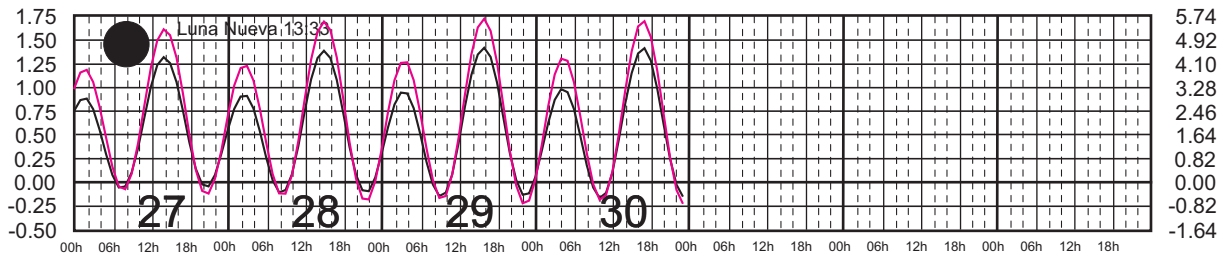

Hora del Meridiano 90°(W)

Plano de Referencia NBMI
Plano de Referencia NBMI

SALINA CRUZ, OAX. ———
PTO. CHIAPAS, CHIS. ———

METROS DOMINGO LUNES MARTES MIÉRCOLES JUEVES VIERNES SÁBADO PIES

MARZO, 2025

Hora del Meridiano 90°(W)

Plano de Referencia NBMI
Plano de Referencia NBMI

SALINA CRUZ, OAX. ———
PTO. CHIAPAS, CHIS. ———

METROS DOMINGO LUNES MARTES MIÉRCOLES JUEVES VIERNES SÁBADO PIES

ABRIL, 2025

Hora del Meridiano 90°(W)

Plano de Referencia NBMI
Plano de Referencia NBMI

SALINA CRUZ, OAX. ———
PTO. CHIAPAS, CHIS. ———

METROS DOMINGO LUNES MARTES MIÉRCOLES JUEVES VIERNES SÁBADO PIES

MAYO, 2025

Hora del Meridiano 90°(W)

Plano de Referencia NBMI
Plano de Referencia NBMI

SALINA CRUZ, OAX. ———
PTO. CHIAPAS, CHIS. ———