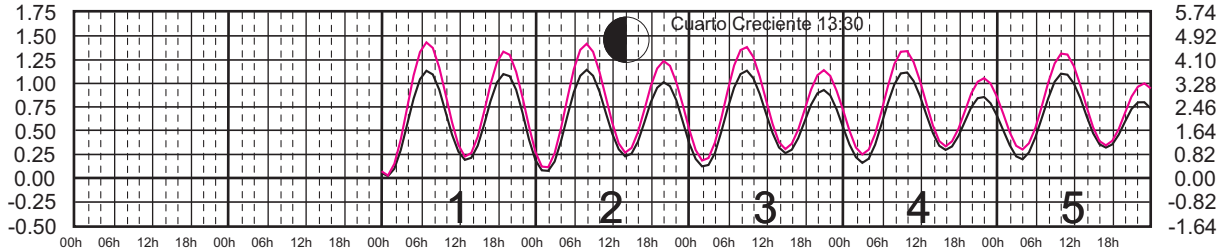

SALINA CRUZ, OAX. ———
PTO. CHIAPAS, CHIS. ———

METROS DOMINGO LUNES MARTES MIÉRCOLES JUEVES VIERNES SÁBADO PIES

MAYO, 2025

Hora del Meridiano 90°(W)

Plano de Referencia NBMI
Plano de Referencia NBMI

SALINA CRUZ, OAX. ———
PTO. CHIAPAS, CHIS. ———

METROS DOMINGO LUNES MARTES MIÉRCOLES JUEVES VIERNES SÁBADO PIES

JUNIO, 2025

Hora del Meridiano 90°(W)

Plano de Referencia NBMI
Plano de Referencia NBMI

SALINA CRUZ, OAX. ———
PTO. CHIAPAS, CHIS. ———

METROS DOMINGO LUNES MARTES MIÉRCOLES JUEVES VIERNES SÁBADO PIES

JULIO, 2025

Hora del Meridiano 90°(W)

Plano de Referencia NBMI
Plano de Referencia NBMI

SALINA CRUZ, OAX. ———
PTO. CHIAPAS, CHIS. ———

METROS DOMINGO LUNES MARTES MIÉRCOLES JUEVES VIERNES SÁBADO PIES

AGOSTO, 2025