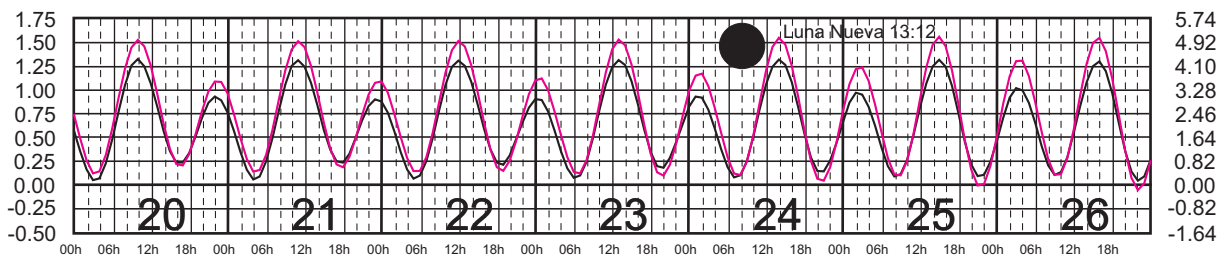

SALINA CRUZ, OAX. ———
PTO. CHIAPAS, CHIS. ———

METROS DOMINGO LUNES MARTES MIÉRCOLES JUEVES VIERNES SÁBADO PIES

MAYO, 2025

Hora del Meridiano 90°(W)

Plano de Referencia NBMI
Plano de Referencia NBMI

SALINA CRUZ, OAX. ———
PTO. CHIAPAS, CHIS. ———

METROS DOMINGO LUNES MARTES MIÉRCOLES JUEVES VIERNES SÁBADO PIES

JUNIO, 2025

Hora del Meridiano 90°(W)

Plano de Referencia NBMI
Plano de Referencia NBMI

SALINA CRUZ, OAX. ———
PTO. CHIAPAS, CHIS. ———

METROS DOMINGO LUNES MARTES MIÉRCOLES JUEVES VIERNES SÁBADO PIES

JULIO, 2025

Hora del Meridiano 90°(W)

Plano de Referencia NBMI
Plano de Referencia NBMI

SALINA CRUZ, OAX. ———
PTO. CHIAPAS, CHIS. ———

METROS DOMINGO LUNES MARTES MIÉRCOLES JUEVES VIERNES SÁBADO PIES

AGOSTO, 2025