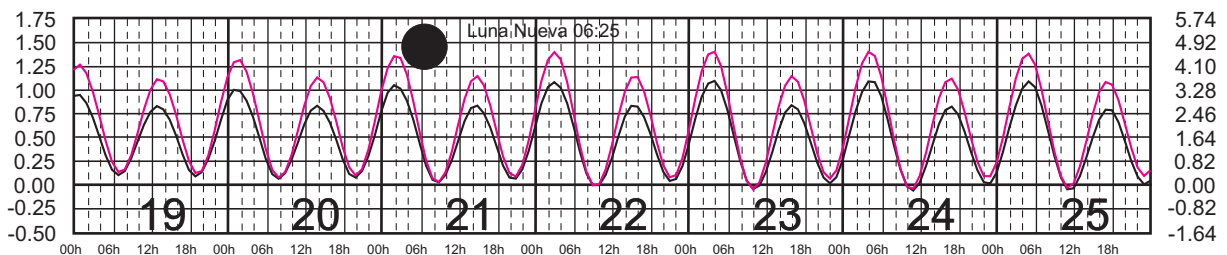

Hora del Meridiano 90°(W)

Plano de Referencia NBMI
Plano de Referencia NBMI

SALINA CRUZ, OAX. ———
PTO. CHIAPAS, CHIS. ———

METROS DOMINGO LUNES MARTES MIÉRCOLES JUEVES VIERNES SÁBADO PIES

SEPTIEMBRE, 2025

Hora del Meridiano 90°(W)

Plano de Referencia NBMI
Plano de Referencia NBMI

SALINA CRUZ, OAX. ———
PTO. CHIAPAS, CHIS. ———

METROS DOMINGO LUNES MARTES MIÉRCOLES JUEVES VIERNES SÁBADO PIES

OCTUBRE, 2025

Hora del Meridiano 90°(W)

Plano de Referencia NBMI
Plano de Referencia NBMI

SALINA CRUZ, OAX. ———
PTO. CHIAPAS, CHIS. ———

METROS DOMINGO LUNES MARTES MIÉRCOLES JUEVES VIERNES SÁBADO PIES

NOVIEMBRE, 2025

Hora del Meridiano 90°(W)

Plano de Referencia NBMI
Plano de Referencia NBMI

SALINA CRUZ, OAX. ———
PTO. CHIAPAS, CHIS. ———