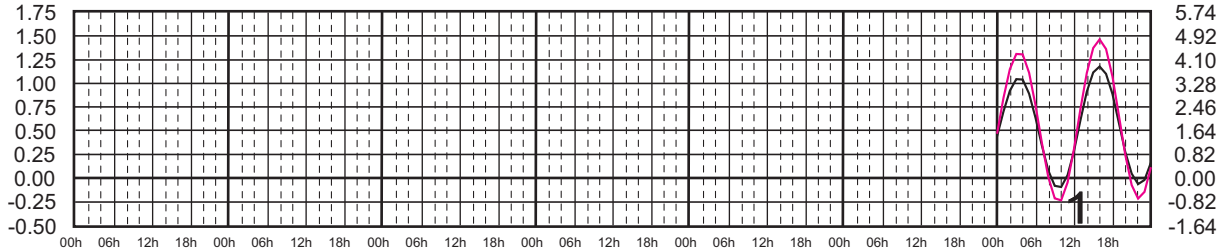

Hora del Meridiano 90°(W)

Plano de Referencia NBMI
Plano de Referencia NBMI

SALINA CRUZ, OAX. ———
PTO. CHIAPAS, CHIS. ———

METROS DOMINGO LUNES MARTES MIÉRCOLES JUEVES VIERNES SÁBADO PIES

MARZO, 2025

Hora del Meridiano 90°(W)

Plano de Referencia NBMI
Plano de Referencia NBMI

SALINA CRUZ, OAX. ———
PTO. CHIAPAS, CHIS. ———

METROS DOMINGO LUNES MARTES MIÉRCOLES JUEVES VIERNES SÁBADO PIES

ABRIL, 2025

Hora del Meridiano 90°(W)

Plano de Referencia NBMI
Plano de Referencia NBMI