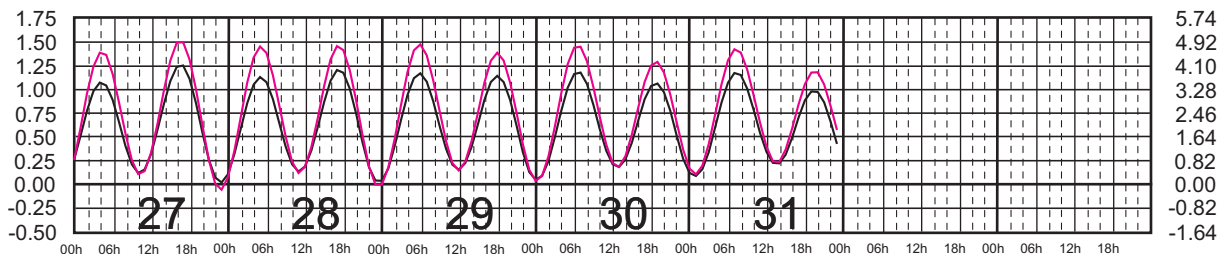

SALINA CRUZ, OAX. ———
PTO. CHIAPAS, CHIS. ———

METROS DOMINGO LUNES MARTES MIÉRCOLES JUEVES VIERNES SÁBADO PIES

MAYO, 2025

Hora del Meridiano 90°(W)

Plano de Referencia NBMI
Plano de Referencia NBMI

SALINA CRUZ, OAX. ———
PTO. CHIAPAS, CHIS. ———

METROS DOMINGO LUNES MARTES MIÉRCOLES JUEVES VIERNES SÁBADO PIES

JUNIO, 2025

Hora del Meridiano 90°(W)

Plano de Referencia NBMI
Plano de Referencia NBMI

SALINA CRUZ, OAX. ———
PTO. CHIAPAS, CHIS. ———

METROS DOMINGO LUNES MARTES MIÉRCOLES JUEVES VIERNES SÁBADO PIES

JULIO, 2025

Hora del Meridiano 90°(W)

Plano de Referencia NBMI
Plano de Referencia NBMI

SALINA CRUZ, OAX. ———
PTO. CHIAPAS, CHIS. ———

METROS DOMINGO LUNES MARTES MIÉRCOLES JUEVES VIERNES SÁBADO PIES

AGOSTO, 2025