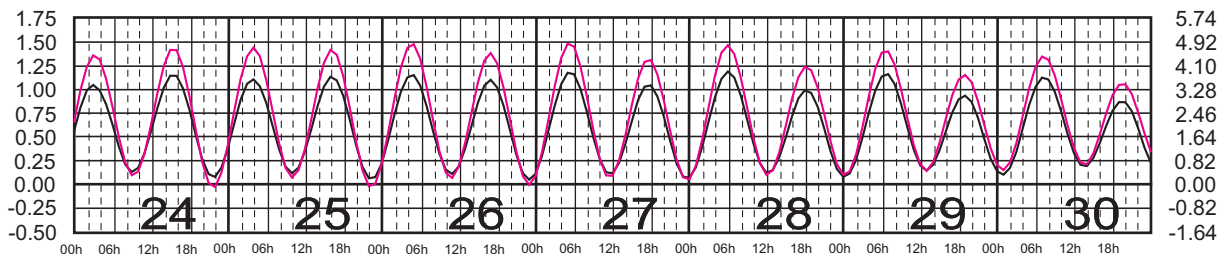

METROS DOMINGO LUNES MARTES MIÉRCOLES JUEVES VIERNES SÁBADO PIES

JUNIO, 2025

Hora del Meridiano 90°(W)

Plano de Referencia NBMI
Plano de Referencia NBMI

SALINA CRUZ, OAX. ———
PTO. CHIAPAS, CHIS. ———

METROS DOMINGO LUNES MARTES MIÉRCOLES JUEVES VIERNES SÁBADO PIES

JULIO, 2025

Hora del Meridiano 90°(W)

Plano de Referencia NBMI
Plano de Referencia NBMI

SALINA CRUZ, OAX. ———
PTO. CHIAPAS, CHIS. ———

METROS DOMINGO LUNES MARTES MIÉRCOLES JUEVES VIERNES SÁBADO PIES

AGOSTO, 2025

Hora del Meridiano 90°(W)

Plano de Referencia NBMI
Plano de Referencia NBMI

SALINA CRUZ, OAX. ———
PTO. CHIAPAS, CHIS. ———

METROS DOMINGO LUNES MARTES MIÉRCOLES JUEVES VIERNES SÁBADO PIES

SEPTIEMBRE, 2025

Hora del Meridiano 90°(W)