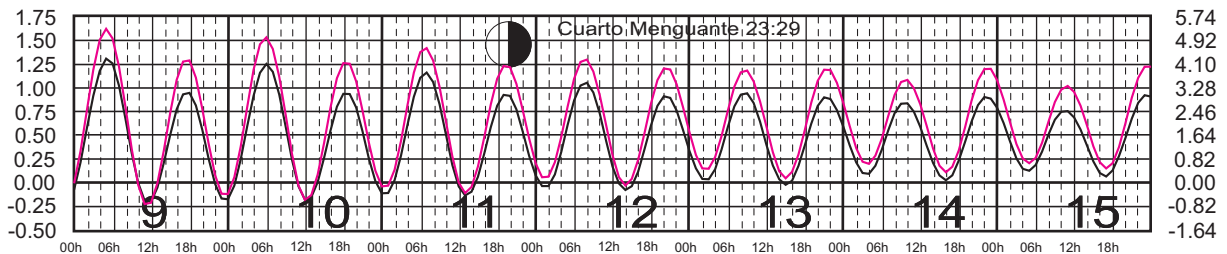

Plano de Referencia NBMI
Plano de Referencia NBMI

SALINA CRUZ, OAX. ———
PTO. CHIAPAS, CHIS. ———

METROS DOMINGO LUNES MARTES MIÉRCOLES JUEVES VIERNES SÁBADO PIES

OCTUBRE, 2025

Hora del Meridiano 90°(W)

Plano de Referencia NBMI
Plano de Referencia NBMI

SALINA CRUZ, OAX. ———
PTO. CHIAPAS, CHIS. ———

METROS DOMINGO LUNES MARTES MIÉRCOLES JUEVES VIERNES SÁBADO PIES

NOVIEMBRE, 2025

Hora del Meridiano 90°(W)

Plano de Referencia NBMI
Plano de Referencia NBMI

SALINA CRUZ, OAX. ———
PTO. CHIAPAS, CHIS. ———

METROS DOMINGO LUNES MARTES MIÉRCOLES JUEVES VIERNES SÁBADO PIES

DICIEMBRE, 2025

Hora del Meridiano 90°(W)

Plano de Referencia NBMI
Plano de Referencia NBMI

SALINA CRUZ, OAX. ———
PTO. CHIAPAS, CHIS. ———

METROS DOMINGO LUNES MARTES MIÉRCOLES JUEVES VIERNES SÁBADO PIES