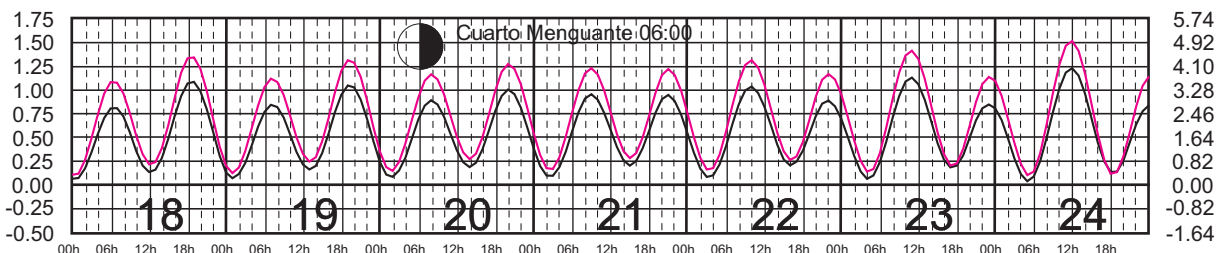

Plano de Referencia NBMI
Plano de Referencia NBMI

SALINA CRUZ, OAX. ———
PTO. CHIAPAS, CHIS. ———

METROS DOMINGO LUNES MARTES MIÉRCOLES JUEVES VIERNES SÁBADO PIES

ABRIL, 2025

Hora del Meridiano 90°(W)

Plano de Referencia NBMI
Plano de Referencia NBMI

SALINA CRUZ, OAX. ———
PTO. CHIAPAS, CHIS. ———

METROS DOMINGO LUNES MARTES MIÉRCOLES JUEVES VIERNES SÁBADO PIES

MAYO, 2025

Hora del Meridiano 90°(W)

Plano de Referencia NBMI
Plano de Referencia NBMI

SALINA CRUZ, OAX. ———
PTO. CHIAPAS, CHIS. ———

METROS DOMINGO LUNES MARTES MIÉRCOLES JUEVES VIERNES SÁBADO PIES

JUNIO, 2025

Hora del Meridiano 90°(W)

Plano de Referencia NBMI
Plano de Referencia NBMI

SALINA CRUZ, OAX. ———
PTO. CHIAPAS, CHIS. ———

METROS DOMINGO LUNES MARTES MIÉRCOLES JUEVES VIERNES SÁBADO PIES