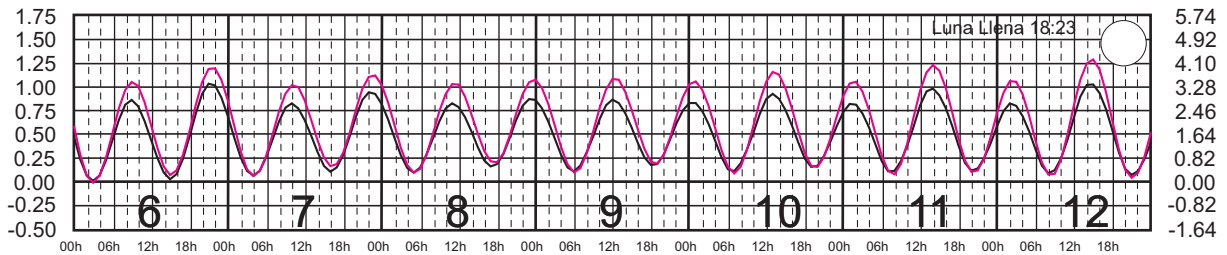

Hora del Meridiano 90°(W)

Plano de Referencia NBMI
Plano de Referencia NBMI

SALINA CRUZ, OAX. ———
PTO. CHIAPAS, CHIS. ———

METROS DOMINGO LUNES MARTES MIÉRCOLES JUEVES VIERNES SÁBADO PIES

MARZO, 2025

Hora del Meridiano 90°(W)

Plano de Referencia NBMI
Plano de Referencia NBMI

SALINA CRUZ, OAX. ———
PTO. CHIAPAS, CHIS. ———

METROS DOMINGO LUNES MARTES MIÉRCOLES JUEVES VIERNES SÁBADO PIES

ABRIL, 2025

Hora del Meridiano 90°(W)

Plano de Referencia NBMI
Plano de Referencia NBMI

SALINA CRUZ, OAX. ———
PTO. CHIAPAS, CHIS. ———

METROS DOMINGO LUNES MARTES MIÉRCOLES JUEVES VIERNES SÁBADO PIES

MAYO, 2025

Hora del Meridiano 90°(W)

Plano de Referencia NBMI
Plano de Referencia NBMI

SALINA CRUZ, OAX. ———
PTO. CHIAPAS, CHIS. ———