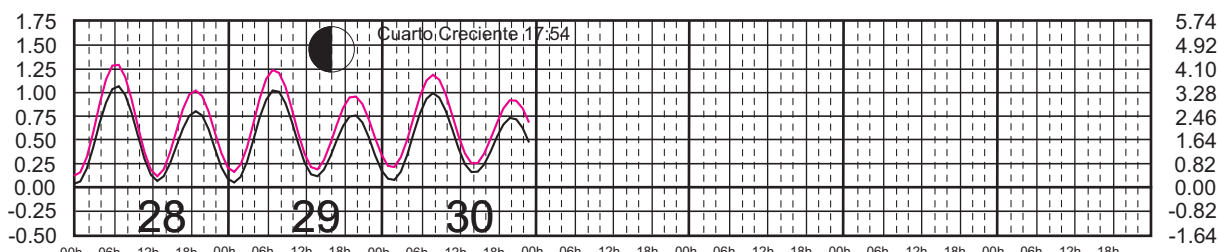

JULIO, 2025

Hora del Meridiano 90°(W)

Plano de Referencia NBMI
Plano de Referencia NBMI

SALINA CRUZ, OAX. ———
PTO. CHIAPAS, CHIS. ———

METROS DOMINGO LUNES MARTES MIÉRCOLES JUEVES VIERNES SÁBADO PIES

AGOSTO, 2025

Hora del Meridiano 90°(W)

Plano de Referencia NBMI
Plano de Referencia NBMI

SALINA CRUZ, OAX. ———
PTO. CHIAPAS, CHIS. ———

METROS DOMINGO LUNES MARTES MIÉRCOLES JUEVES VIERNES SÁBADO PIES

SEPTIEMBRE, 2025

Hora del Meridiano 90°(W)

Plano de Referencia NBMI
Plano de Referencia NBMI

SALINA CRUZ, OAX. ———
PTO. CHIAPAS, CHIS. ———

METROS DOMINGO LUNES MARTES MIÉRCOLES JUEVES VIERNES SÁBADO PIES

OCTUBRE, 2025

Hora del Meridiano 90°(W)

Plano de Referencia NBMI
Plano de Referencia NBMI