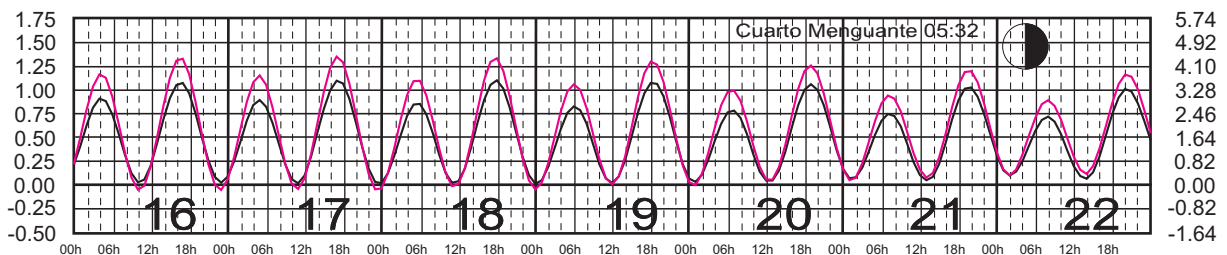

Hora del Meridiano 90°(W)

Plano de Referencia NBMI
Plano de Referencia NBMI

SALINA CRUZ, OAX. ———
PTO. CHIAPAS, CHIS. ———

METROS DOMINGO LUNES MARTES MIÉRCOLES JUEVES VIERNES SÁBADO PIES

MARZO, 2025

Hora del Meridiano 90°(W)

Plano de Referencia NBMI
Plano de Referencia NBMI

SALINA CRUZ, OAX. ———
PTO. CHIAPAS, CHIS. ———

METROS DOMINGO LUNES MARTES MIÉRCOLES JUEVES VIERNES SÁBADO PIES

ABRIL, 2025

Hora del Meridiano 90°(W)

Plano de Referencia NBMI
Plano de Referencia NBMI