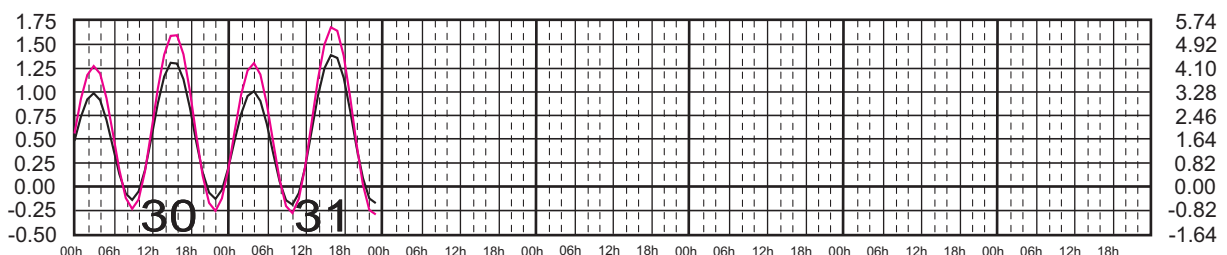

ENERO, 2025

Hora del Meridiano 90°(W)

Plano de Referencia NBMI
Plano de Referencia NBMI

SALINA CRUZ, OAX. ———
PTO. CHIAPAS, CHIS. ———

METROS DOMINGO LUNES MARTES MIÉRCOLES JUEVES VIERNES SÁBADO PIES

FEBRERO, 2025

Hora del Meridiano 90°(W)

Plano de Referencia NBMI
Plano de Referencia NBMI

SALINA CRUZ, OAX. ———
PTO. CHIAPAS, CHIS. ———

METROS DOMINGO LUNES MARTES MIÉRCOLES JUEVES VIERNES SÁBADO PIES

MARZO, 2025

Hora del Meridiano 90°(W)

Plano de Referencia NBMI
Plano de Referencia NBMI

SALINA CRUZ, OAX. ———
PTO. CHIAPAS, CHIS. ———

METROS DOMINGO LUNES MARTES MIÉRCOLES JUEVES VIERNES SÁBADO PIES

ABRIL, 2025

Hora del Meridiano 90°(W)

Plano de Referencia NBMI
Plano de Referencia NBMI