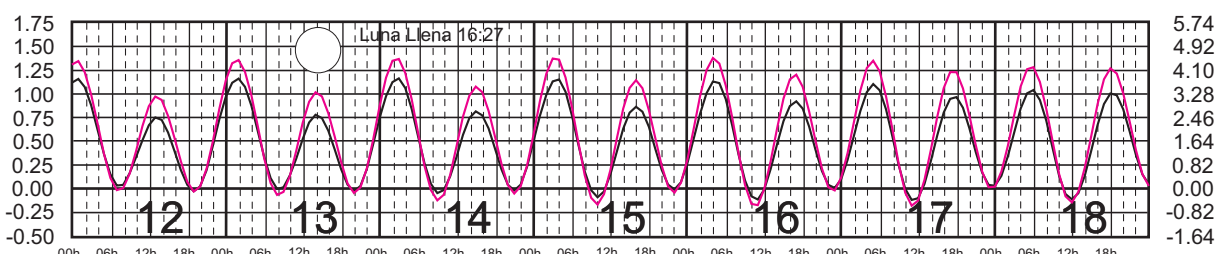

ENERO, 2025

Hora del Meridiano 90°(W)

Plano de Referencia NBMI
Plano de Referencia NBMI

SALINA CRUZ, OAX. ———
PTO. CHIAPAS, CHIS. ———

METROS DOMINGO LUNES MARTES MIÉRCOLES JUEVES VIERNES SÁBADO PIES

FEBRERO, 2025

Hora del Meridiano 90°(W)

Plano de Referencia NBMI
Plano de Referencia NBMI

SALINA CRUZ, OAX. ———
PTO. CHIAPAS, CHIS. ———

METROS DOMINGO LUNES MARTES MIÉRCOLES JUEVES VIERNES SÁBADO PIES

MARZO, 2025

Hora del Meridiano 90°(W)