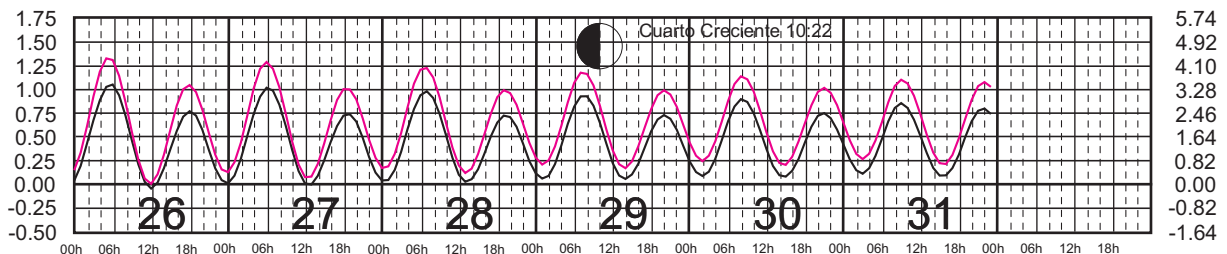

Hora del Meridiano 90°(W)

Plano de Referencia NBMI
Plano de Referencia NBMI

SALINA CRUZ, OAX. ———
PTO. CHIAPAS, CHIS. ———

METROS DOMINGO LUNES MARTES MIÉRCOLES JUEVES VIERNES SÁBADO PIES

SEPTIEMBRE, 2025

Hora del Meridiano 90°(W)

Plano de Referencia NBMI
Plano de Referencia NBMI

SALINA CRUZ, OAX. ———
PTO. CHIAPAS, CHIS. ———

METROS DOMINGO LUNES MARTES MIÉRCOLES JUEVES VIERNES SÁBADO PIES

OCTUBRE, 2025

Hora del Meridiano 90°(W)

Plano de Referencia NBMI
Plano de Referencia NBMI

SALINA CRUZ, OAX. ———
PTO. CHIAPAS, CHIS. ———

METROS DOMINGO LUNES MARTES MIÉRCOLES JUEVES VIERNES SÁBADO PIES

NOVIEMBRE, 2025

Hora del Meridiano 90°(W)

Plano de Referencia NBMI
Plano de Referencia NBMI

SALINA CRUZ, OAX. ———
PTO. CHIAPAS, CHIS. ———