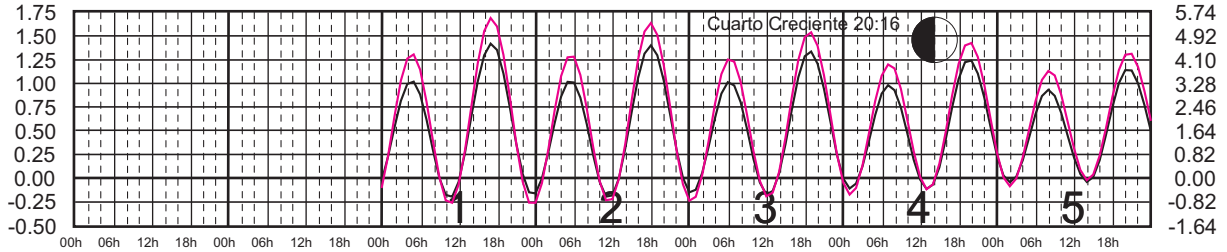

Hora del Meridiano 90°(W)

Plano de Referencia NBMI
Plano de Referencia NBMI

SALINA CRUZ, OAX. ———
PTO. CHIAPAS, CHIS. ———

METROS DOMINGO LUNES MARTES MIÉRCOLES JUEVES VIERNES SÁBADO PIES

MARZO, 2025

Hora del Meridiano 90°(W)

Plano de Referencia NBMI
Plano de Referencia NBMI

SALINA CRUZ, OAX. ———
PTO. CHIAPAS, CHIS. ———

METROS DOMINGO LUNES MARTES MIÉRCOLES JUEVES VIERNES SÁBADO PIES

ABRIL, 2025

Hora del Meridiano 90°(W)

Plano de Referencia NBMI
Plano de Referencia NBMI

SALINA CRUZ, OAX. ———
PTO. CHIAPAS, CHIS. ———

METROS DOMINGO LUNES MARTES MIÉRCOLES JUEVES VIERNES SÁBADO PIES

MAYO, 2025

Hora del Meridiano 90°(W)

Plano de Referencia NBMI
Plano de Referencia NBMI

SALINA CRUZ, OAX. ———
PTO. CHIAPAS, CHIS. ———