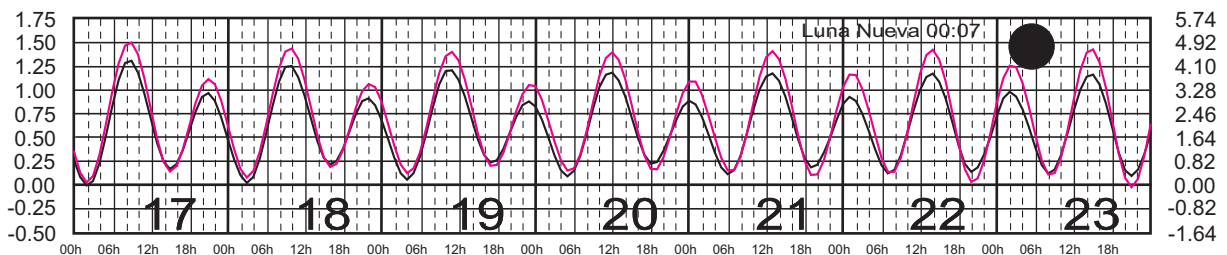

METROS DOMINGO LUNES MARTES MIÉRCOLES JUEVES VIERNES SÁBADO PIES

JUNIO, 2025

Hora del Meridiano 90°(W)

Plano de Referencia NBMI
Plano de Referencia NBMI

SALINA CRUZ, OAX. ———
PTO. CHIAPAS, CHIS. ———

METROS DOMINGO LUNES MARTES MIÉRCOLES JUEVES VIERNES SÁBADO PIES

JULIO, 2025

Hora del Meridiano 90°(W)

Plano de Referencia NBMI
Plano de Referencia NBMI

SALINA CRUZ, OAX. ———
PTO. CHIAPAS, CHIS. ———

METROS DOMINGO LUNES MARTES MIÉRCOLES JUEVES VIERNES SÁBADO PIES

AGOSTO, 2025

Hora del Meridiano 90°(W)

Plano de Referencia NBMI
Plano de Referencia NBMI

SALINA CRUZ, OAX. ———
PTO. CHIAPAS, CHIS. ———

METROS DOMINGO LUNES MARTES MIÉRCOLES JUEVES VIERNES SÁBADO PIES

SEPTIEMBRE, 2025

Hora del Meridiano 90°(W)