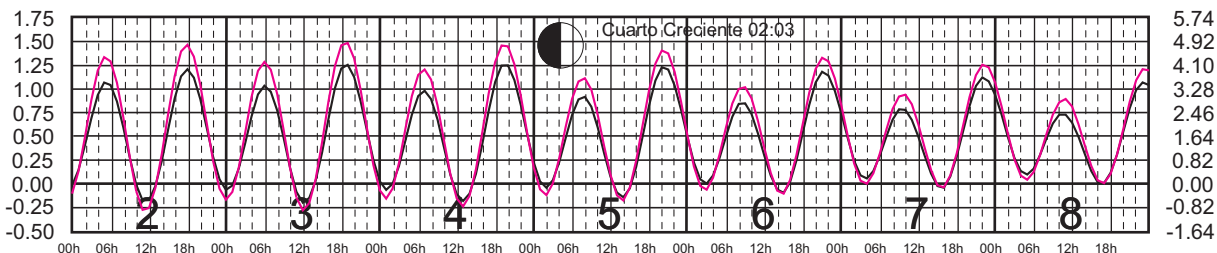

ENERO, 2025

Hora del Meridiano 90°(W)

Plano de Referencia NBMI
Plano de Referencia NBMI

SALINA CRUZ, OAX. ———
PTO. CHIAPAS, CHIS. ———

METROS DOMINGO LUNES MARTES MIÉRCOLES JUEVES VIERNES SÁBADO PIES

FEBRERO, 2025

Hora del Meridiano 90°(W)

Plano de Referencia NBMI
Plano de Referencia NBMI

SALINA CRUZ, OAX. ———
PTO. CHIAPAS, CHIS. ———

METROS DOMINGO LUNES MARTES MIÉRCOLES JUEVES VIERNES SÁBADO PIES

MARZO, 2025

Hora del Meridiano 90°(W)