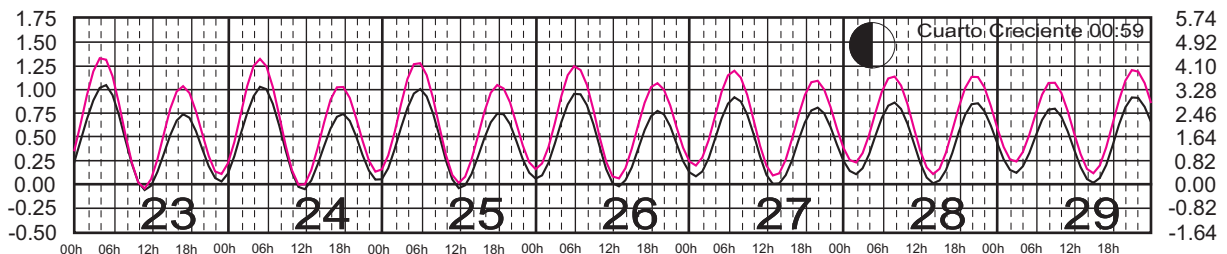

Plano de Referencia NBMI
Plano de Referencia NBMI

SALINA CRUZ, OAX. ———
PTO. CHIAPAS, CHIS. ———

METROS DOMINGO LUNES MARTES MIÉRCOLES JUEVES VIERNES SÁBADO PIES

OCTUBRE, 2025

Hora del Meridiano 90°(W)

Plano de Referencia NBMI
Plano de Referencia NBMI

SALINA CRUZ, OAX. ———
PTO. CHIAPAS, CHIS. ———

METROS DOMINGO LUNES MARTES MIÉRCOLES JUEVES VIERNES SÁBADO PIES

NOVIEMBRE, 2025

Hora del Meridiano 90°(W)

Plano de Referencia NBMI
Plano de Referencia NBMI

SALINA CRUZ, OAX. ———
PTO. CHIAPAS, CHIS. ———

METROS DOMINGO LUNES MARTES MIÉRCOLES JUEVES VIERNES SÁBADO PIES

DICIEMBRE, 2025

Hora del Meridiano 90°(W)

Plano de Referencia NBMI
Plano de Referencia NBMI

SALINA CRUZ, OAX. ———
PTO. CHIAPAS, CHIS. ———

METROS DOMINGO LUNES MARTES MIÉRCOLES JUEVES VIERNES SÁBADO PIES