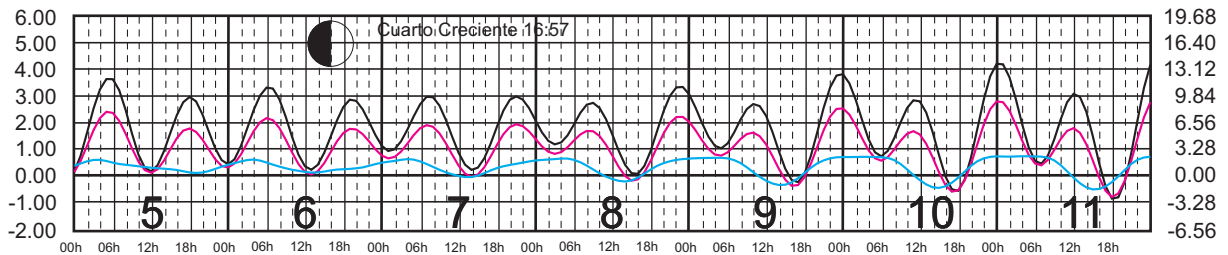

# ENERO, 2025

Hora del Meridiano 105°(W)

Plano de Referencia NBMI

PTO. PEÑASCO, SON. —  
 PTO. LIBERTAD, SON. —  
 GUAYMAS, SON. —

METROS DOMINGO LUNES MARTES MIÉRCOLES JUEVES VIERNES SÁBADO PIES

# FEBRERO, 2025

Hora del Meridiano 105°(W)

Plano de Referencia NBMI

PTO. PEÑASCO, SON. —  
 PTO. LIBERTAD, SON. —  
 GUAYMAS, SON. —

METROS DOMINGO LUNES MARTES MIÉRCOLES JUEVES VIERNES SÁBADO PIES