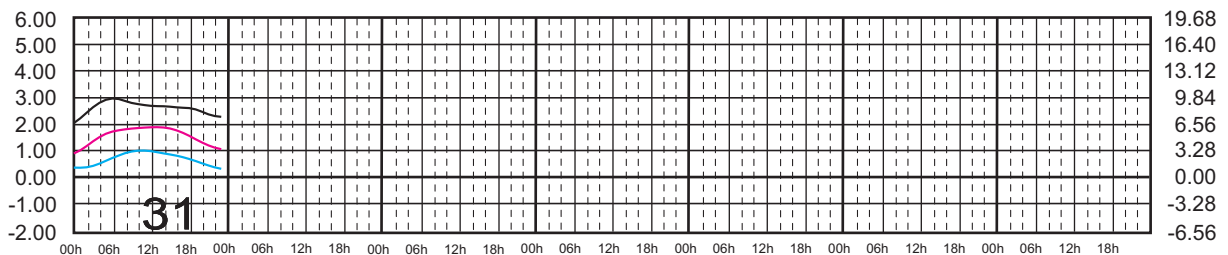

AGOSTO, 2025

Hora del Meridiano 105°(W)

Plano de Referencia NBMI

PTO. PEÑASCO, SON. —
PTO. LIBERTAD, SON. —
GUAYMAS, SON. —

METROS DOMINGO LUNES MARTES MIÉRCOLES JUEVES VIERNES SÁBADO PIES