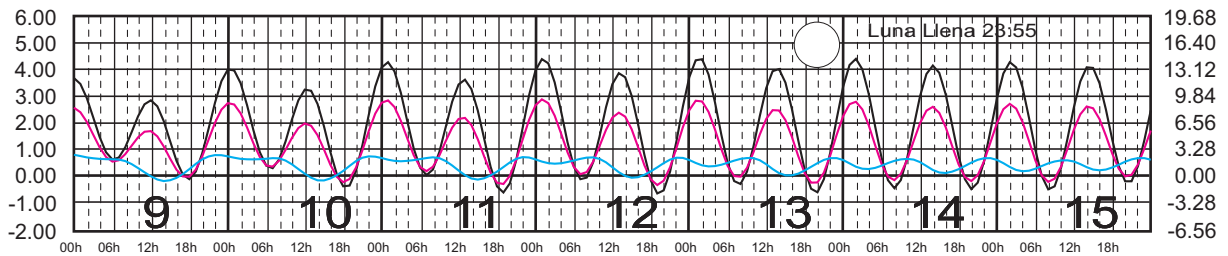

MARZO, 2025

Hora del Meridiano 105°(W)

Plano de Referencia NBMI

PTO. PEÑASCO, SON. —
PTO. LIBERTAD, SON. —
GUAYMAS, SON. —

METROS DOMINGO LUNES MARTES MIÉRCOLES JUEVES VIERNES SÁBADO PIES