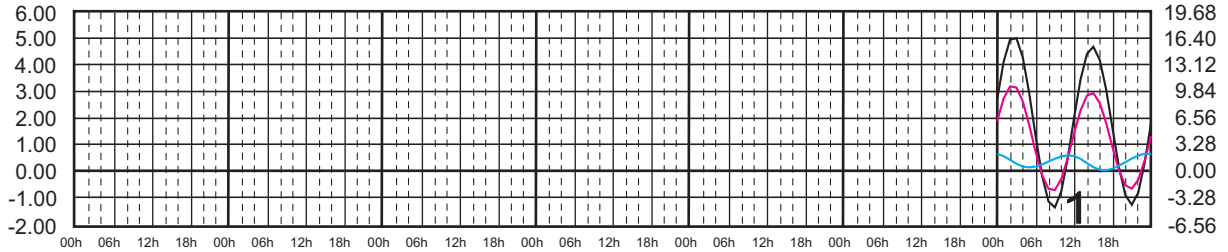

MARZO, 2025

Hora del Meridiano 105°(W)

Plano de Referencia NBMI

PTO. PEÑASCO, SON. —
PTO. LIBERTAD, SON. —
GUAYMAS, SON. —

METROS DOMINGO LUNES MARTES MIÉRCOLES JUEVES VIERNES SÁBADO PIES