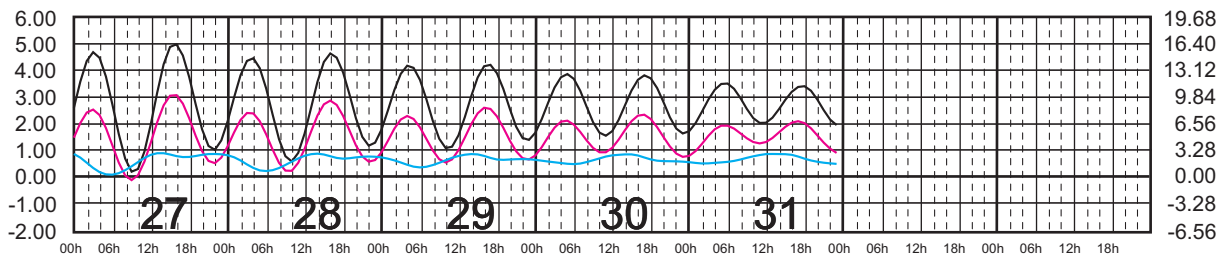

JULIO, 2025

Hora del Meridiano 105°(W)

Plano de Referencia NBMI

PTO. PEÑASCO, SON. —
PTO. LIBERTAD, SON. —
GUAYMAS, SON. —

METROS DOMINGO LUNES MARTES MIÉRCOLES JUEVES VIERNES SÁBADO PIES