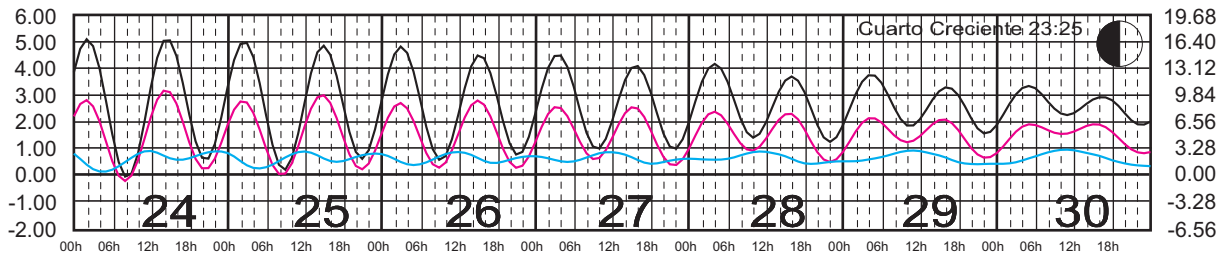

AGOSTO, 2025

Hora del Meridiano 105°(W)

Plano de Referencia NBMI

PTO. PEÑASCO, SON. —
PTO. LIBERTAD, SON. —
GUAYMAS, SON. —

METROS DOMINGO LUNES MARTES MIÉRCOLES JUEVES VIERNES SÁBADO PIES