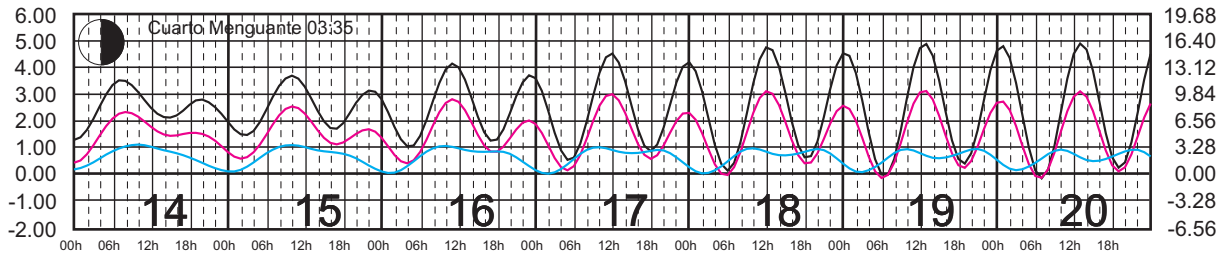

SEPTIEMBRE, 2025

Hora del Meridiano 105°(W)

Plano de Referencia NBMI

PTO. PEÑASCO, SON. —
PTO. LIBERTAD, SON. —
GUAYMAS, SON. —

METROS DOMINGO LUNES MARTES MIÉRCOLES JUEVES VIERNES SÁBADO PIES