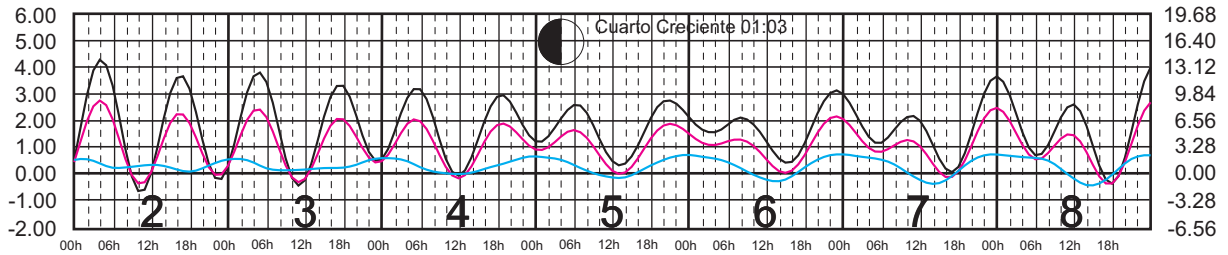

# ENERO, 2025

Hora del Meridiano 105°(W)

Plano de Referencia NBMI

PTO. PEÑASCO, SON. —  
 PTO. LIBERTAD, SON. —  
 GUAYMAS, SON. —

METROS DOMINGO LUNES MARTES MIÉRCOLES JUEVES VIERNES SÁBADO PIES

# FEBRERO, 2025

Hora del Meridiano 105°(W)

Plano de Referencia NBMI

PTO. PEÑASCO, SON. —  
 PTO. LIBERTAD, SON. —  
 GUAYMAS, SON. —

METROS DOMINGO LUNES MARTES MIÉRCOLES JUEVES VIERNES SÁBADO PIES