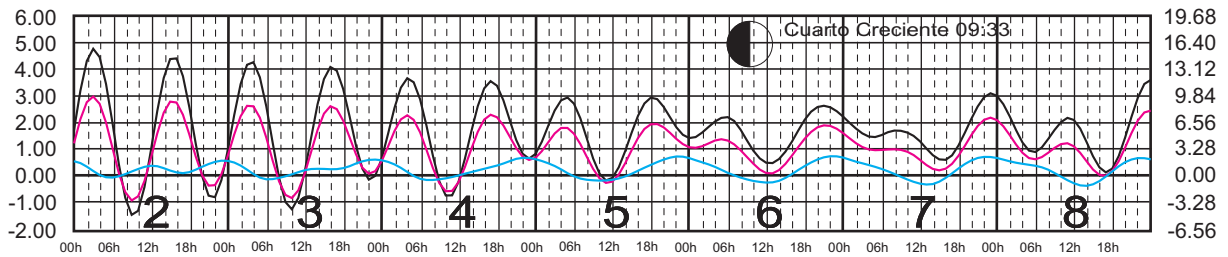

MARZO, 2025

Hora del Meridiano 105°(W)

Plano de Referencia NBMI

PTO. PEÑASCO, SON. —
PTO. LIBERTAD, SON. —
GUAYMAS, SON. —

METROS DOMINGO LUNES MARTES MIÉRCOLES JUEVES VIERNES SÁBADO PIES