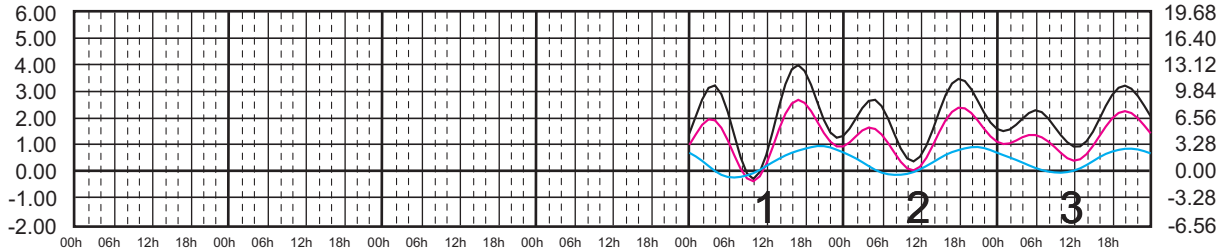

MAYO, 2025

Hora del Meridiano 105°(W)

Plano de Referencia NBMI

PTO. PEÑASCO, SON. —
PTO. LIBERTAD, SON. —
GUAYMAS, SON. —

METROS DOMINGO LUNES MARTES MIÉRCOLES JUEVES VIERNES SÁBADO PIES