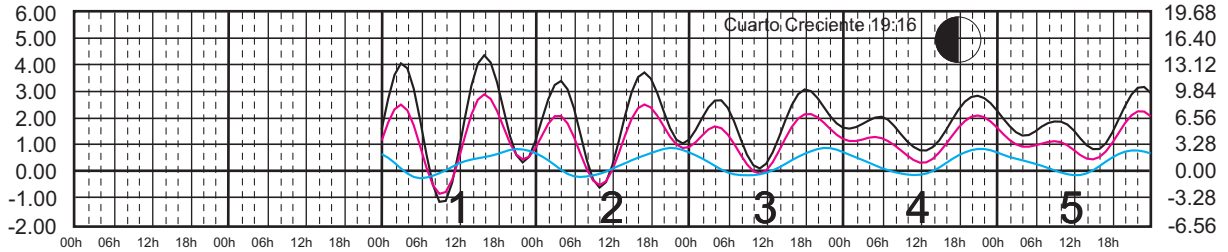

ABRIL, 2025

Hora del Meridiano 105°(W)

Plano de Referencia NBMI

PTO. PEÑASCO, SON. —
PTO. LIBERTAD, SON. —
GUAYMAS, SON. —

METROS DOMINGO LUNES MARTES MIÉRCOLES JUEVES VIERNES SÁBADO PIES