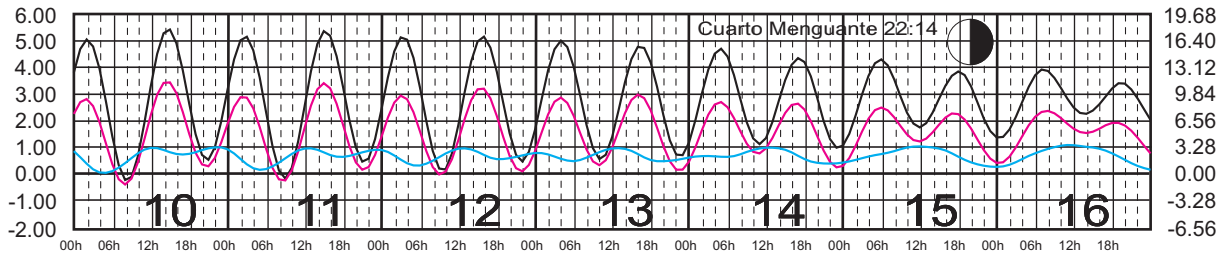

AGOSTO, 2025

Hora del Meridiano 105°(W)

Plano de Referencia NBMI

PTO. PEÑASCO, SON. —
PTO. LIBERTAD, SON. —
GUAYMAS, SON. —

METROS DOMINGO LUNES MARTES MIÉRCOLES JUEVES VIERNES SÁBADO PIES