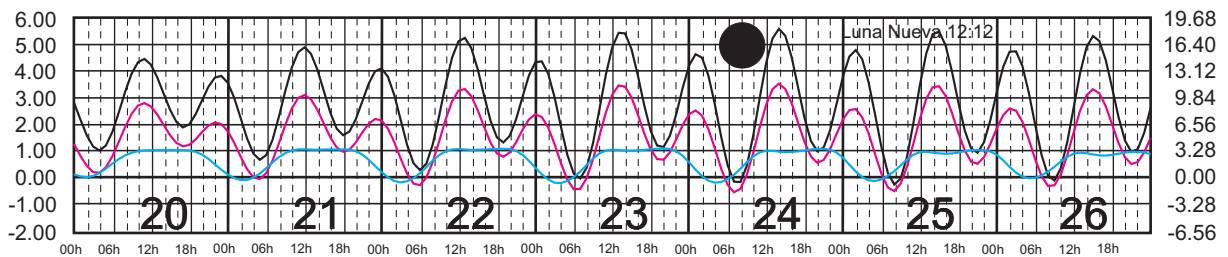

JULIO, 2025

Hora del Meridiano 105°(W)

Plano de Referencia NBMI

PTO. PEÑASCO, SON. —
PTO. LIBERTAD, SON. —
GUAYMAS, SON. —

METROS DOMINGO LUNES MARTES MIÉRCOLES JUEVES VIERNES SÁBADO PIES