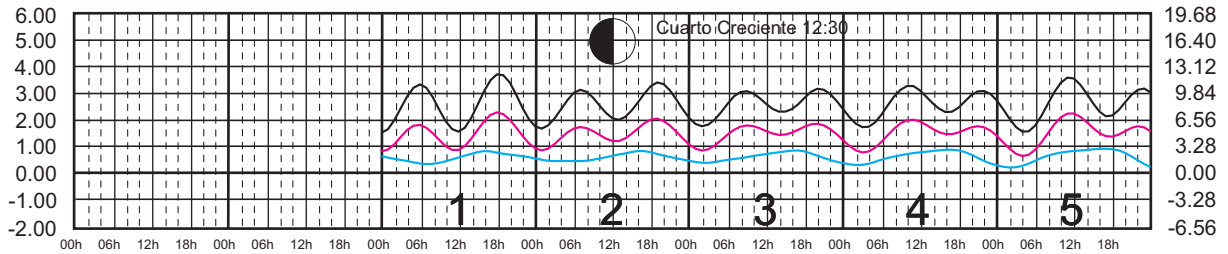

JULIO, 2025

Hora del Meridiano 105°(W)

Plano de Referencia NBMI

PTO. PEÑASCO, SON. —
PTO. LIBERTAD, SON. —
GUAYMAS, SON. —

METROS DOMINGO LUNES MARTES MIÉRCOLES JUEVES VIERNES SÁBADO PIES