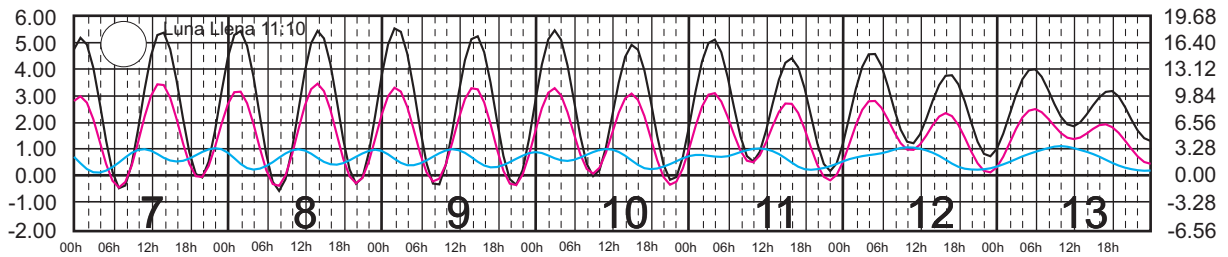

SEPTIEMBRE, 2025

Hora del Meridiano 105°(W)

Plano de Referencia NBMI

PTO. PEÑASCO, SON. —
PTO. LIBERTAD, SON. —
GUAYMAS, SON. —

METROS DOMINGO LUNES MARTES MIÉRCOLES JUEVES VIERNES SÁBADO PIES