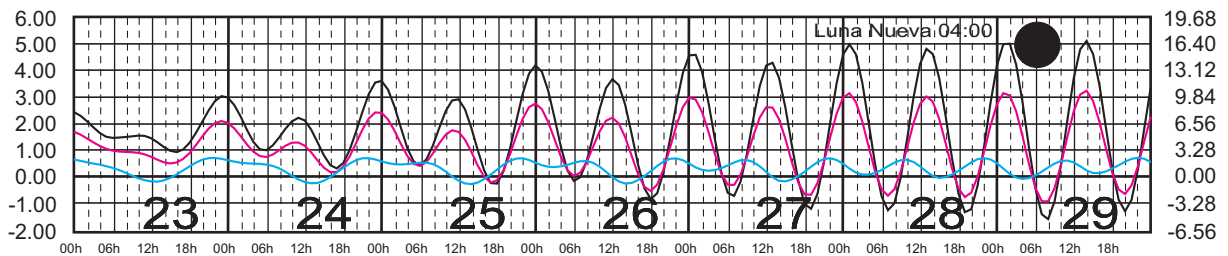

MARZO, 2025

Hora del Meridiano 105°(W)

Plano de Referencia NBMI

PTO. PEÑASCO, SON. —
PTO. LIBERTAD, SON. —
GUAYMAS, SON. —

METROS DOMINGO LUNES MARTES MIÉRCOLES JUEVES VIERNES SÁBADO PIES