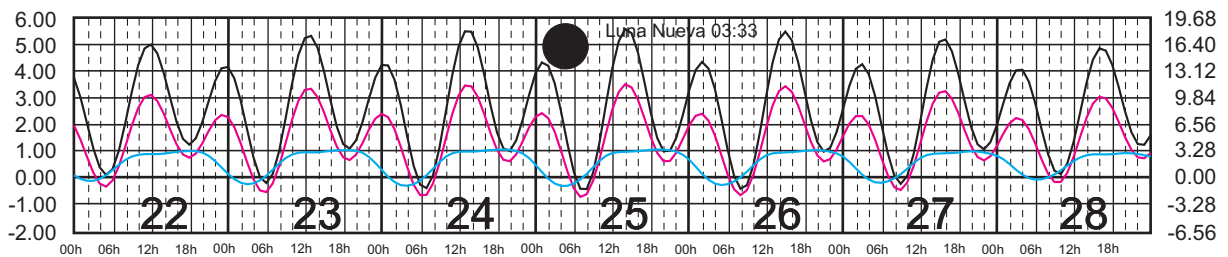

JUNIO, 2025

Hora del Meridiano 105°(W)

Plano de Referencia NBMI

PTO. PEÑASCO, SON. —
PTO. LIBERTAD, SON. —
GUAYMAS, SON. —

METROS DOMINGO LUNES MARTES MIÉRCOLES JUEVES VIERNES SÁBADO PIES