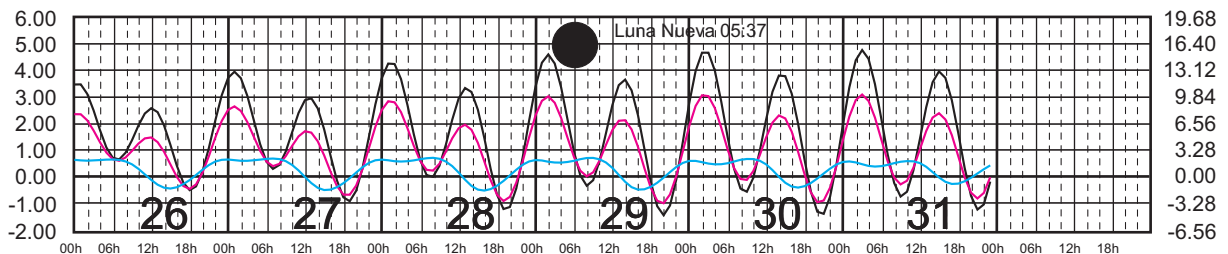

# ENERO, 2025

Hora del Meridiano 105°(W)

Plano de Referencia NBMI

PTO. PEÑASCO, SON. —  
 PTO. LIBERTAD, SON. —  
 GUAYMAS, SON. —

METROS DOMINGO LUNES MARTES MIÉRCOLES JUEVES VIERNES SÁBADO PIES

# FEBRERO, 2025

Hora del Meridiano 105°(W)

Plano de Referencia NBMI

PTO. PEÑASCO, SON. —  
 PTO. LIBERTAD, SON. —  
 GUAYMAS, SON. —

METROS DOMINGO LUNES MARTES MIÉRCOLES JUEVES VIERNES SÁBADO PIES