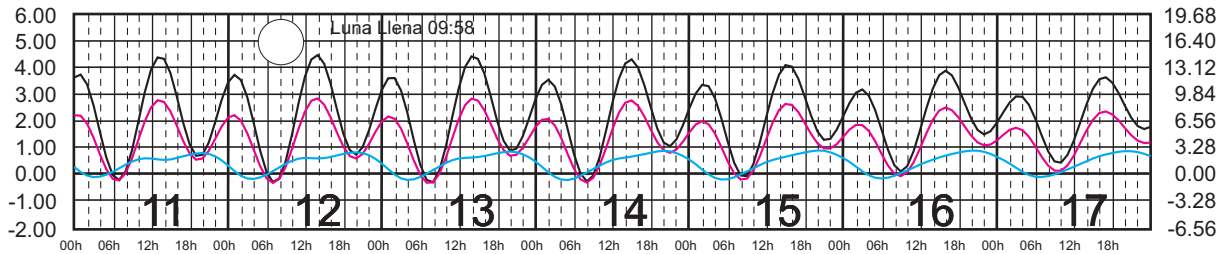

MAYO, 2025

Hora del Meridiano 105°(W)

Plano de Referencia NBMI

PTO. PEÑASCO, SON. —
PTO. LIBERTAD, SON. —
GUAYMAS, SON. —

METROS DOMINGO LUNES MARTES MIÉRCOLES JUEVES VIERNES SÁBADO PIES