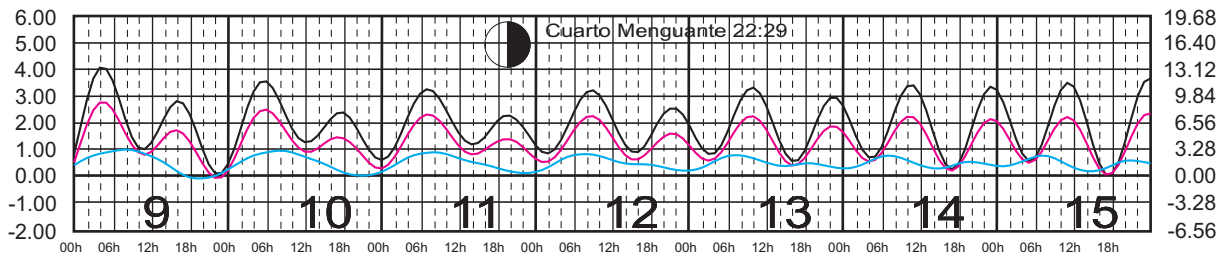

NOVIEMBRE, 2025

Hora del Meridiano 105°(W)

Plano de Referencia NBMI

PTO. PEÑASCO, SON. —
PTO. LIBERTAD, SON. —
GUAYMAS, SON. —

METROS DOMINGO LUNES MARTES MIÉRCOLES JUEVES VIERNES SÁBADO PIES