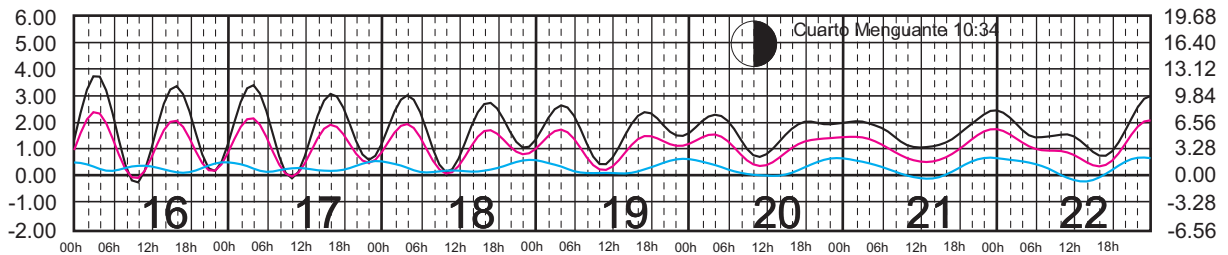

# ENERO, 2025

Hora del Meridiano 105°(W)

Plano de Referencia NBMI

PTO. PEÑASCO, SON. —  
 PTO. LIBERTAD, SON. —  
 GUAYMAS, SON. —

METROS DOMINGO LUNES MARTES MIÉRCOLES JUEVES VIERNES SÁBADO PIES

# FEBRERO, 2025

Hora del Meridiano 105°(W)

Plano de Referencia NBMI

PTO. PEÑASCO, SON. —  
 PTO. LIBERTAD, SON. —  
 GUAYMAS, SON. —

METROS DOMINGO LUNES MARTES MIÉRCOLES JUEVES VIERNES SÁBADO PIES