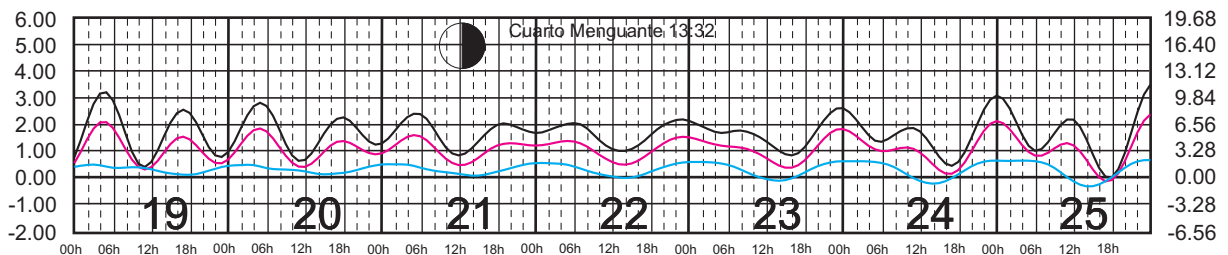

# ENERO, 2025

Hora del Meridiano 105°(W)

Plano de Referencia NBMI

PTO. PEÑASCO, SON. —  
 PTO. LIBERTAD, SON. —  
 GUAYMAS, SON. —

METROS DOMINGO LUNES MARTES MIÉRCOLES JUEVES VIERNES SÁBADO PIES

# FEBRERO, 2025

Hora del Meridiano 105°(W)

Plano de Referencia NBMI

PTO. PEÑASCO, SON. —  
 PTO. LIBERTAD, SON. —  
 GUAYMAS, SON. —

METROS DOMINGO LUNES MARTES MIÉRCOLES JUEVES VIERNES SÁBADO PIES