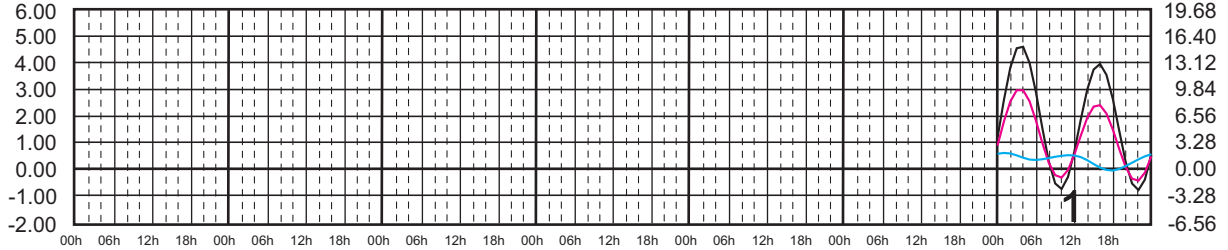

# ENERO, 2025

Hora del Meridiano 105°(W)

Plano de Referencia NBMI

PTO. PEÑASCO, SON. —  
 PTO. LIBERTAD, SON. —  
 GUAYMAS, SON. —

METROS DOMINGO LUNES MARTES MIÉRCOLES JUEVES VIERNES SÁBADO PIES

# FEBRERO, 2025

Hora del Meridiano 105°(W)

Plano de Referencia NBMI

PTO. PEÑASCO, SON. —  
 PTO. LIBERTAD, SON. —  
 GUAYMAS, SON. —

METROS DOMINGO LUNES MARTES MIÉRCOLES JUEVES VIERNES SÁBADO PIES