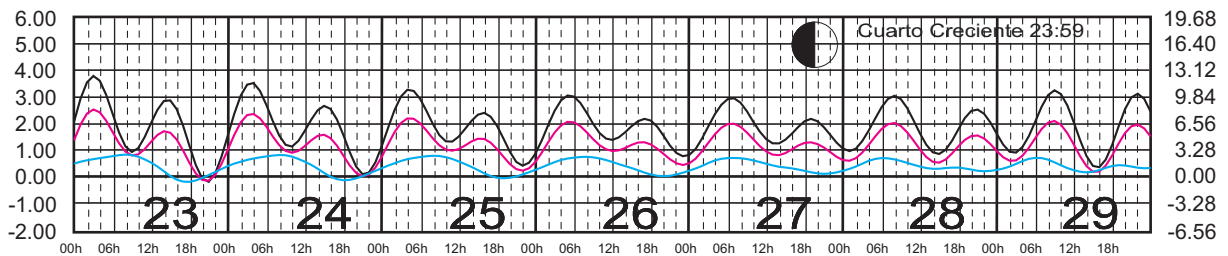

NOVIEMBRE, 2025

Hora del Meridiano 105°(W)

Plano de Referencia NBMI

PTO. PEÑASCO, SON. —
PTO. LIBERTAD, SON. —
GUAYMAS, SON. —

METROS DOMINGO LUNES MARTES MIÉRCOLES JUEVES VIERNES SÁBADO PIES