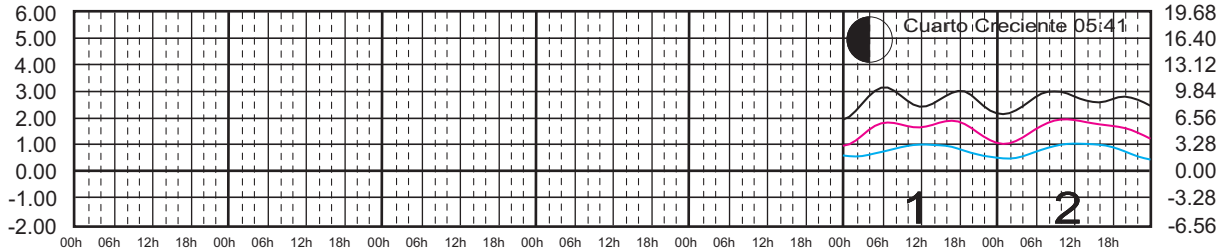

AGOSTO, 2025

Hora del Meridiano 105°(W)

Plano de Referencia NBMI

PTO. PEÑASCO, SON. —
PTO. LIBERTAD, SON. —
GUAYMAS, SON. —

METROS DOMINGO LUNES MARTES MIÉRCOLES JUEVES VIERNES SÁBADO PIES