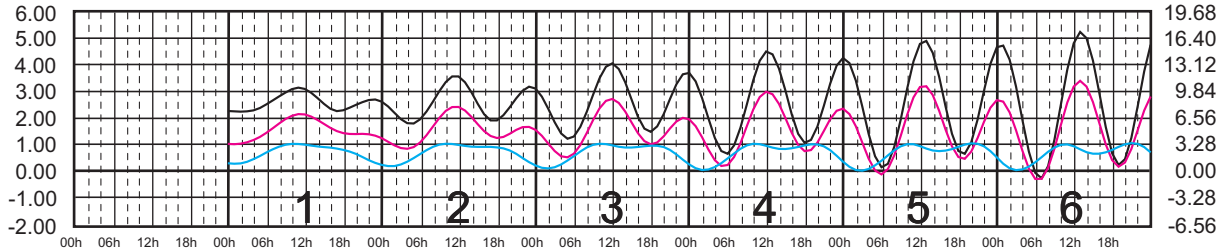

SEPTIEMBRE, 2025

Hora del Meridiano 105°(W)

Plano de Referencia NBMI

PTO. PEÑASCO, SON. —
PTO. LIBERTAD, SON. —
GUAYMAS, SON. —

METROS DOMINGO LUNES MARTES MIÉRCOLES JUEVES VIERNES SÁBADO PIES