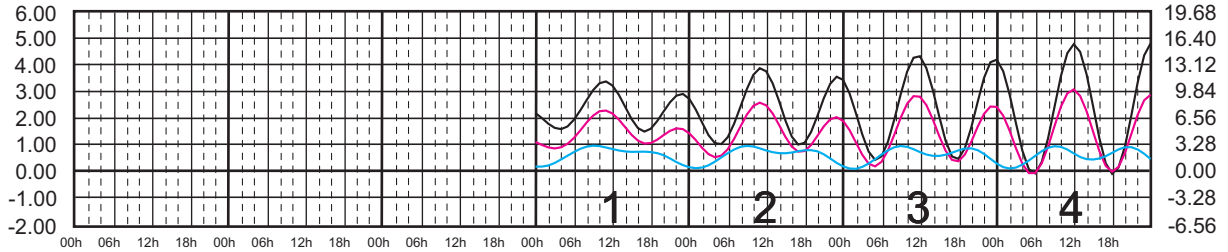

OCTUBRE, 2025

Hora del Meridiano 105°(W)

Plano de Referencia NBMI

PTO. PEÑASCO, SON. —
PTO. LIBERTAD, SON. —
GUAYMAS, SON. —

METROS DOMINGO LUNES MARTES MIÉRCOLES JUEVES VIERNES SÁBADO PIES