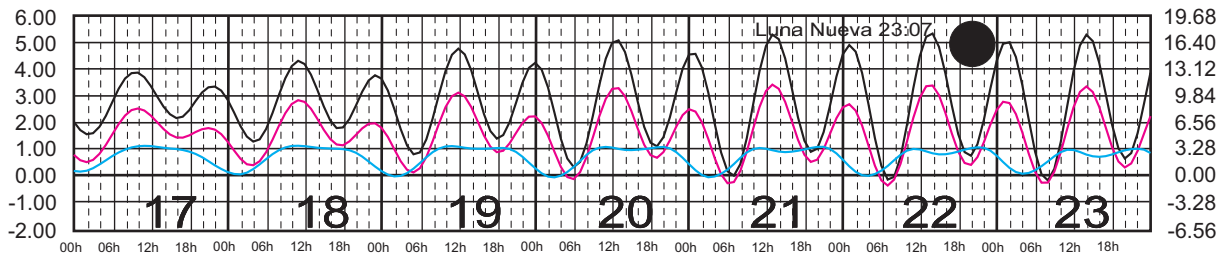

AGOSTO, 2025

Hora del Meridiano 105°(W)

Plano de Referencia NBMI

PTO. PEÑASCO, SON. —
PTO. LIBERTAD, SON. —
GUAYMAS, SON. —

METROS DOMINGO LUNES MARTES MIÉRCOLES JUEVES VIERNES SÁBADO PIES