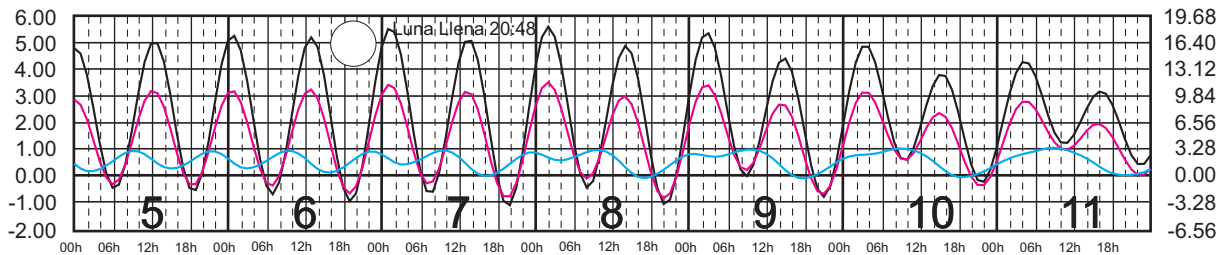

OCTUBRE, 2025

Hora del Meridiano 105°(W)

Plano de Referencia NBMI

PTO. PEÑASCO, SON. —
PTO. LIBERTAD, SON. —
GUAYMAS, SON. —

METROS DOMINGO LUNES MARTES MIÉRCOLES JUEVES VIERNES SÁBADO PIES