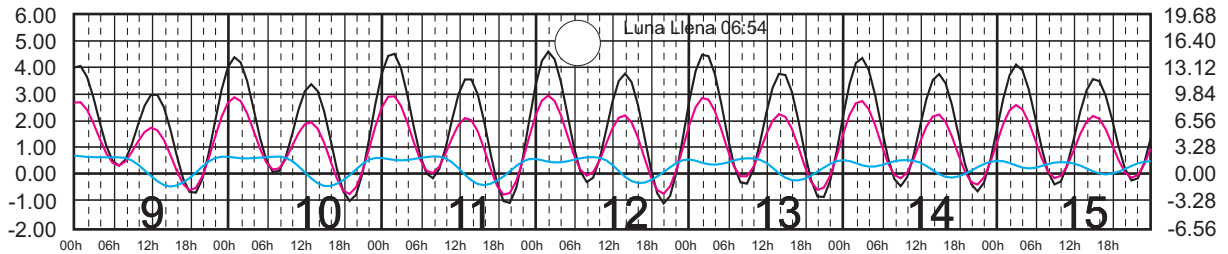

FEBRERO, 2025

Hora del Meridiano 105°(W)

Plano de Referencia NBMI

PTO. PEÑASCO, SON. —
PTO. LIBERTAD, SON. —
GUAYMAS, SON. —

METROS DOMINGO LUNES MARTES MIÉRCOLES JUEVES VIERNES SÁBADO PIES