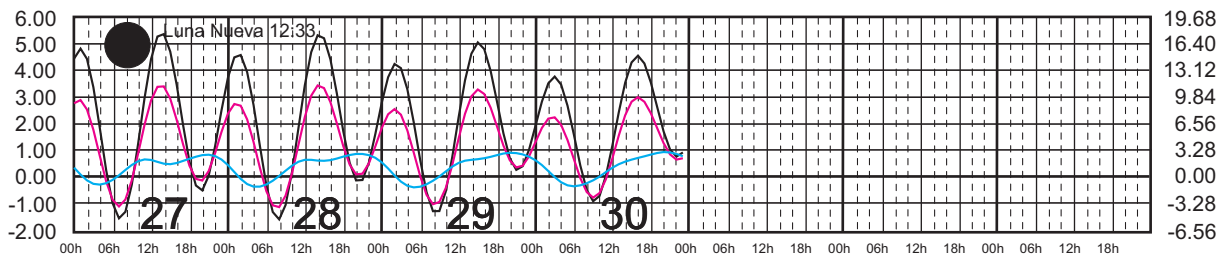

# FEBRERO, 2025

Hora del Meridiano 105°(W)

Plano de Referencia NBMI

PTO. PEÑASCO, SON. —  
 PTO. LIBERTAD, SON. —  
 GUAYMAS, SON. —

METROS DOMINGO LUNES MARTES MIÉRCOLES JUEVES VIERNES SÁBADO PIES

# MARZO, 2025

Hora del Meridiano 105°(W)

Plano de Referencia NBMI

PTO. PEÑASCO, SON. —  
 PTO. LIBERTAD, SON. —  
 GUAYMAS, SON. —

METROS DOMINGO LUNES MARTES MIÉRCOLES JUEVES VIERNES SÁBADO PIES

# ABRIL, 2025

Hora del Meridiano 105°(W)

Plano de Referencia NBMI

PTO. PEÑASCO, SON. —  
 PTO. LIBERTAD, SON. —  
 GUAYMAS, SON. —

METROS DOMINGO LUNES MARTES MIÉRCOLES JUEVES VIERNES SÁBADO PIES