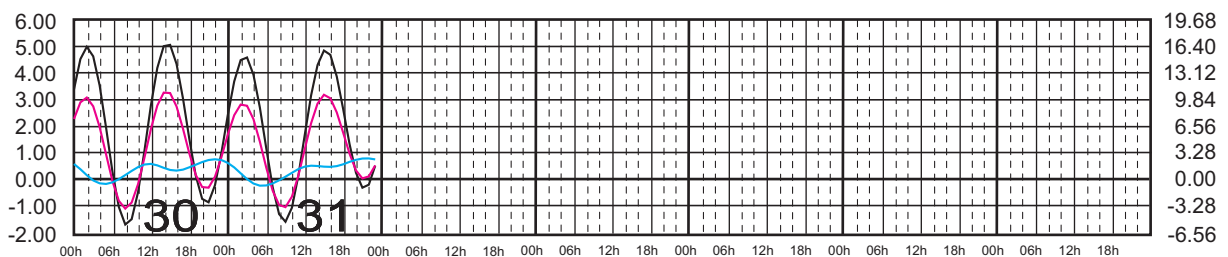

MARZO, 2025

Hora del Meridiano 105°(W)

Plano de Referencia NBMI

PTO. PEÑASCO, SON. —
PTO. LIBERTAD, SON. —
GUAYMAS, SON. —

METROS DOMINGO LUNES MARTES MIÉRCOLES JUEVES VIERNES SÁBADO PIES