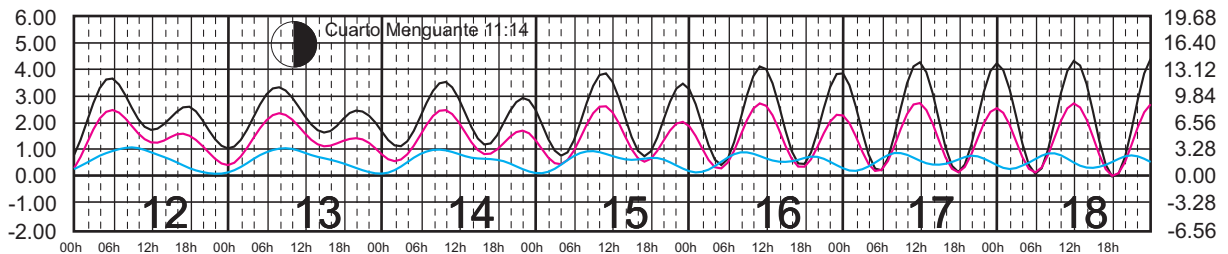

OCTUBRE, 2025

Hora del Meridiano 105°(W)

Plano de Referencia NBMI

PTO. PEÑASCO, SON. —
PTO. LIBERTAD, SON. —
GUAYMAS, SON. —

METROS DOMINGO LUNES MARTES MIÉRCOLES JUEVES VIERNES SÁBADO PIES