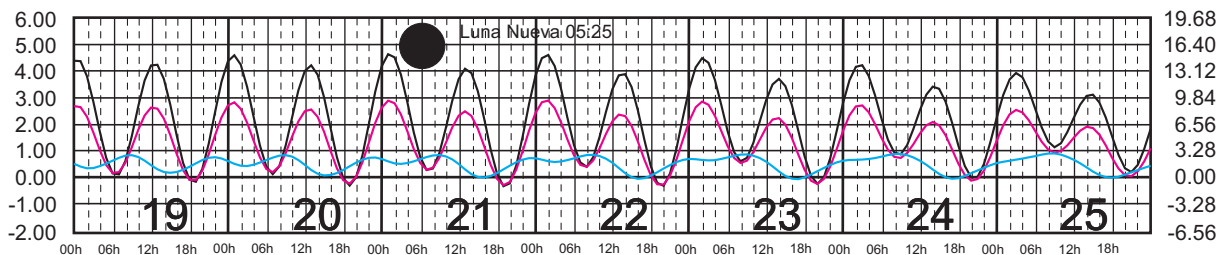

OCTUBRE, 2025

Hora del Meridiano 105°(W)

Plano de Referencia NBMI

PTO. PEÑASCO, SON. —
PTO. LIBERTAD, SON. —
GUAYMAS, SON. —

METROS DOMINGO LUNES MARTES MIÉRCOLES JUEVES VIERNES SÁBADO PIES