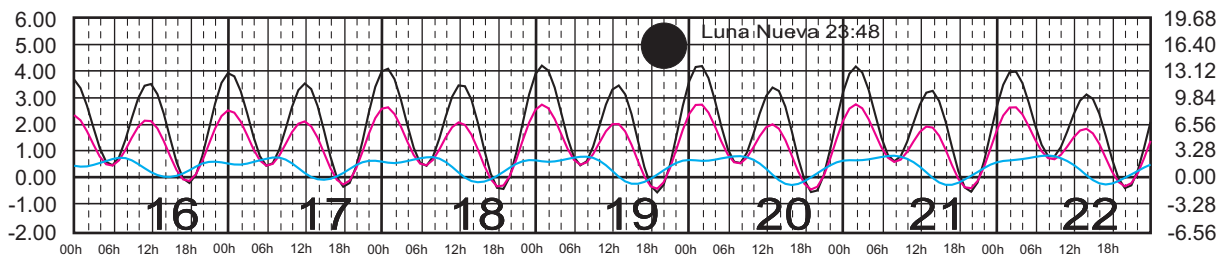

NOVIEMBRE, 2025

Hora del Meridiano 105°(W)

Plano de Referencia NBMI

PTO. PEÑASCO, SON. —
PTO. LIBERTAD, SON. —
GUAYMAS, SON. —

METROS DOMINGO LUNES MARTES MIÉRCOLES JUEVES VIERNES SÁBADO PIES