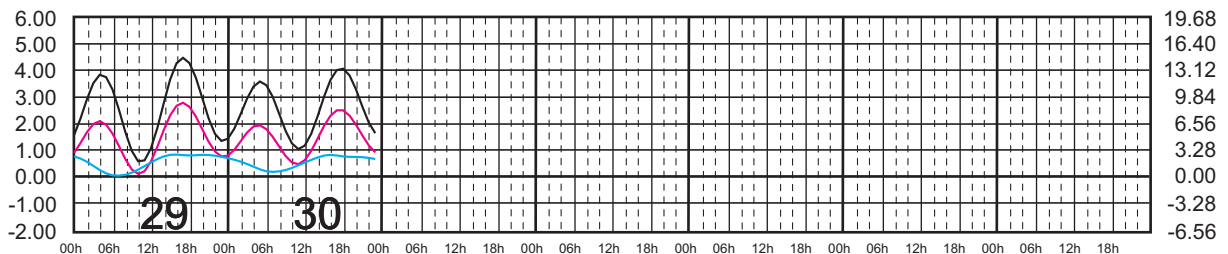

JUNIO, 2025

Hora del Meridiano 105°(W)

Plano de Referencia NBMI

PTO. PEÑASCO, SON. —
PTO. LIBERTAD, SON. —
GUAYMAS, SON. —

METROS DOMINGO LUNES MARTES MIÉRCOLES JUEVES VIERNES SÁBADO PIES