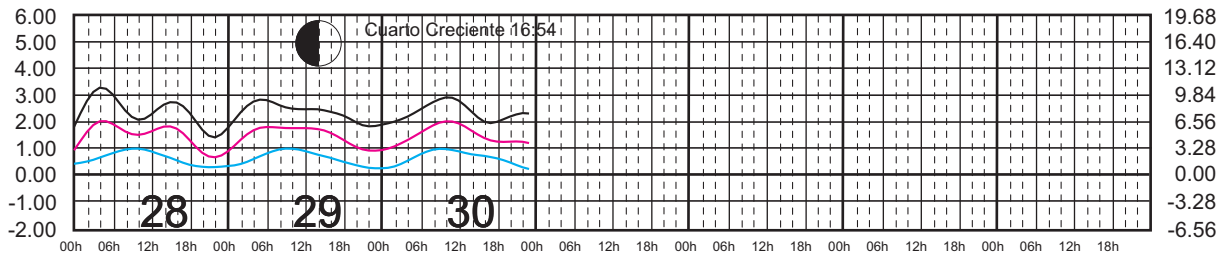

SEPTIEMBRE, 2025

Hora del Meridiano 105°(W)

Plano de Referencia NBMI

PTO. PEÑASCO, SON. —
PTO. LIBERTAD, SON. —
GUAYMAS, SON. —

METROS DOMINGO LUNES MARTES MIÉRCOLES JUEVES VIERNES SÁBADO PIES