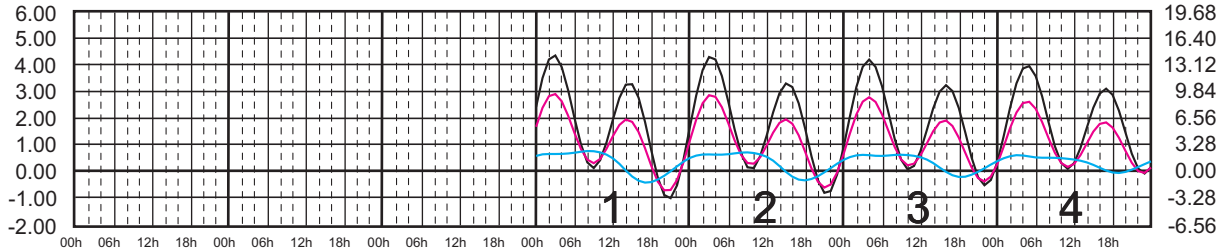

# ENERO, 2025

Hora del Meridiano 105°(W)

Plano de Referencia NBMI

PTO. PEÑASCO, SON. —  
 PTO. LIBERTAD, SON. —  
 GUAYMAS, SON. —

METROS DOMINGO LUNES MARTES MIÉRCOLES JUEVES VIERNES SÁBADO PIES

# FEBRERO, 2025

Hora del Meridiano 105°(W)

Plano de Referencia NBMI

PTO. PEÑASCO, SON. —  
 PTO. LIBERTAD, SON. —  
 GUAYMAS, SON. —

METROS DOMINGO LUNES MARTES MIÉRCOLES JUEVES VIERNES SÁBADO PIES