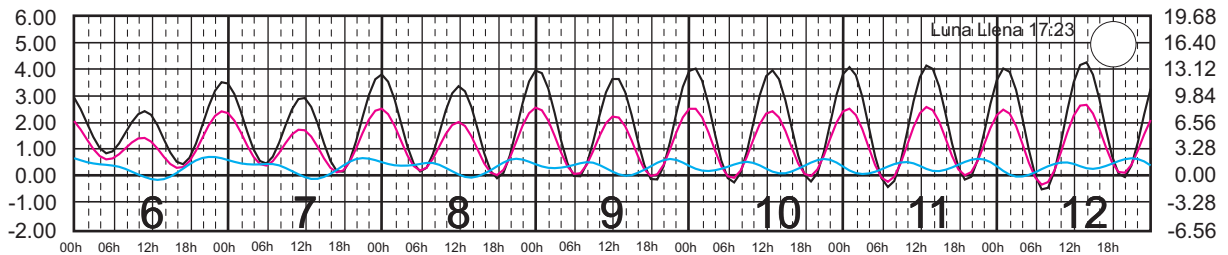

ABRIL, 2025

Hora del Meridiano 105°(W)

Plano de Referencia NBMI

PTO. PEÑASCO, SON. —
PTO. LIBERTAD, SON. —
GUAYMAS, SON. —

METROS DOMINGO LUNES MARTES MIÉRCOLES JUEVES VIERNES SÁBADO PIES