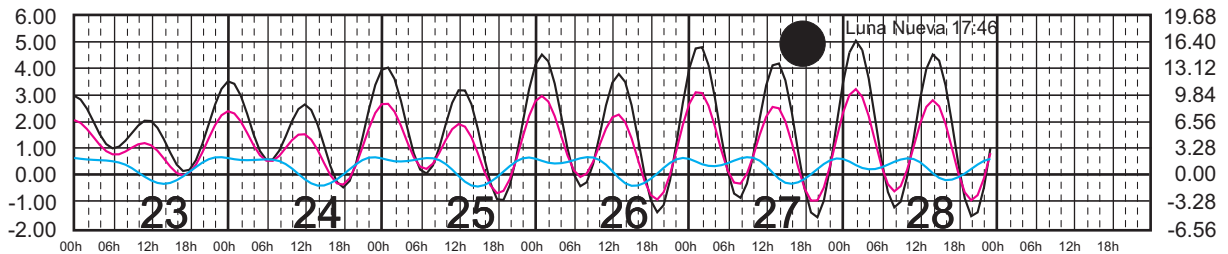

# ENERO, 2025

Hora del Meridiano 105°(W)

Plano de Referencia NBMI

PTO. PEÑASCO, SON. —  
 PTO. LIBERTAD, SON. —  
 GUAYMAS, SON. —

METROS DOMINGO LUNES MARTES MIÉRCOLES JUEVES VIERNES SÁBADO PIES

# FEBRERO, 2025

Hora del Meridiano 105°(W)

Plano de Referencia NBMI

PTO. PEÑASCO, SON. —  
 PTO. LIBERTAD, SON. —  
 GUAYMAS, SON. —

METROS DOMINGO LUNES MARTES MIÉRCOLES JUEVES VIERNES SÁBADO PIES