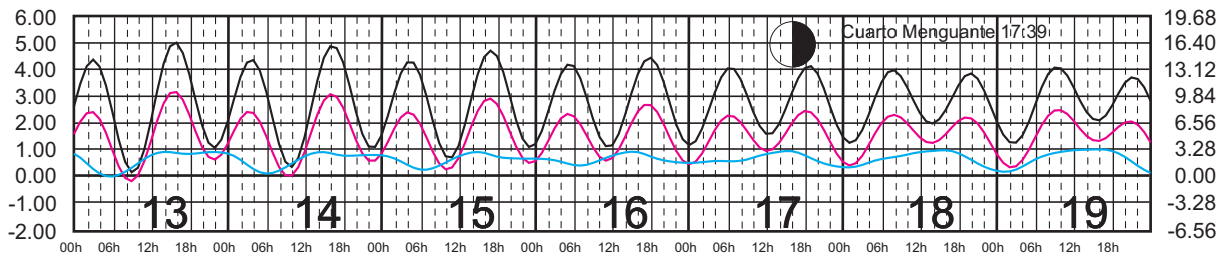

JULIO, 2025

Hora del Meridiano 105°(W)

Plano de Referencia NBMI

PTO. PEÑASCO, SON. —
PTO. LIBERTAD, SON. —
GUAYMAS, SON. —

METROS DOMINGO LUNES MARTES MIÉRCOLES JUEVES VIERNES SÁBADO PIES