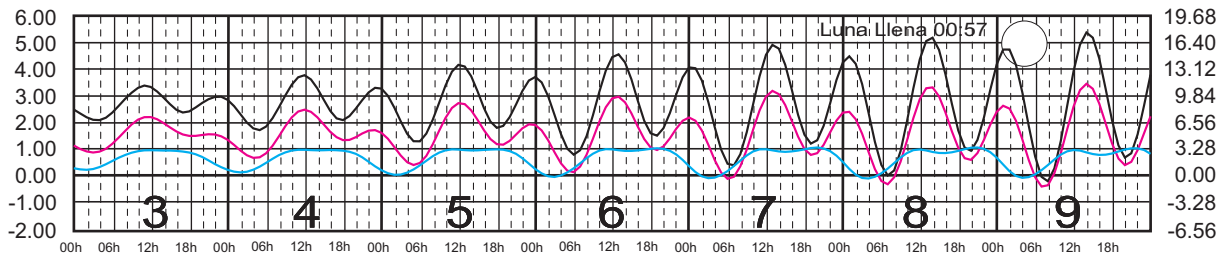

AGOSTO, 2025

Hora del Meridiano 105°(W)

Plano de Referencia NBMI

PTO. PEÑASCO, SON. —
PTO. LIBERTAD, SON. —
GUAYMAS, SON. —

METROS DOMINGO LUNES MARTES MIÉRCOLES JUEVES VIERNES SÁBADO PIES