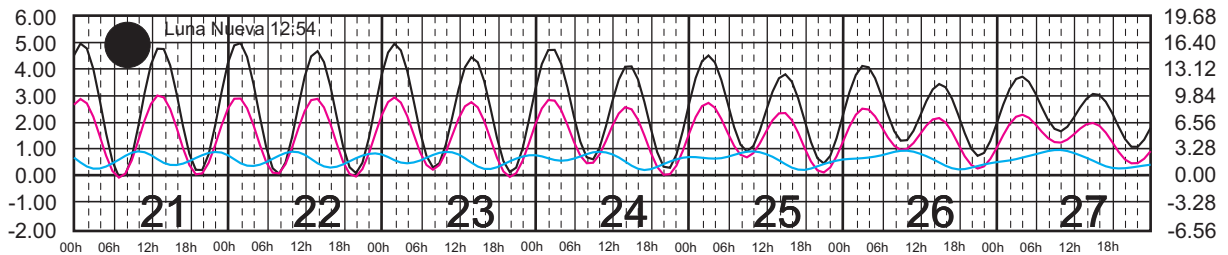

SEPTIEMBRE, 2025

Hora del Meridiano 105°(W)

Plano de Referencia NBMI

PTO. PEÑASCO, SON. —
PTO. LIBERTAD, SON. —
GUAYMAS, SON. —

METROS DOMINGO LUNES MARTES MIÉRCOLES JUEVES VIERNES SÁBADO PIES