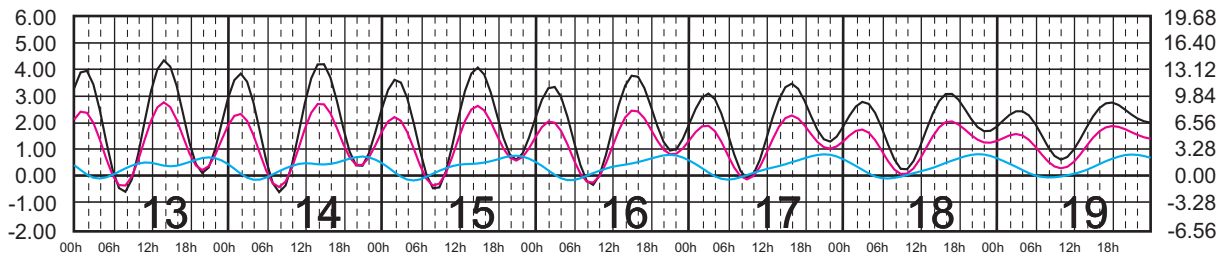

ABRIL, 2025

Hora del Meridiano 105°(W)

Plano de Referencia NBMI

PTO. PEÑASCO, SON. —
PTO. LIBERTAD, SON. —
GUAYMAS, SON. —

METROS DOMINGO LUNES MARTES MIÉRCOLES JUEVES VIERNES SÁBADO PIES