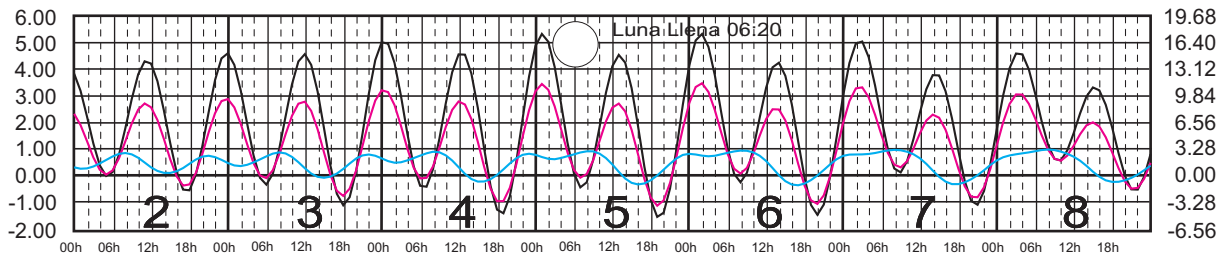

NOVIEMBRE, 2025

Hora del Meridiano 105°(W)

Plano de Referencia NBMI

PTO. PEÑASCO, SON. —
PTO. LIBERTAD, SON. —
GUAYMAS, SON. —

METROS DOMINGO LUNES MARTES MIÉRCOLES JUEVES VIERNES SÁBADO PIES