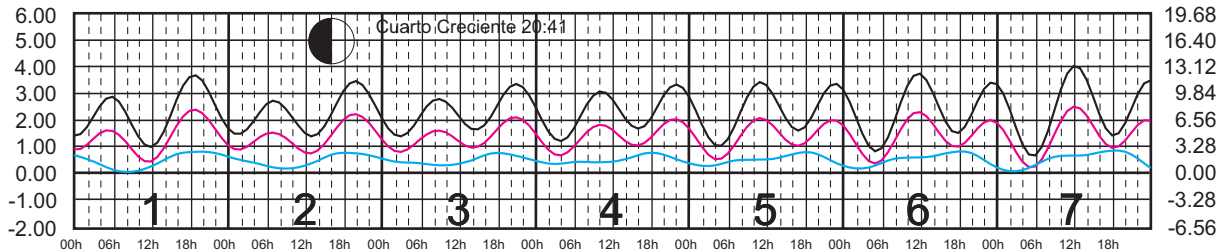

JUNIO, 2025

Hora del Meridiano 105°(W)

Plano de Referencia NBMI

PTO. PEÑASCO, SON. —
PTO. LIBERTAD, SON. —
GUAYMAS, SON. —

METROS DOMINGO LUNES MARTES MIÉRCOLES JUEVES VIERNES SÁBADO PIES