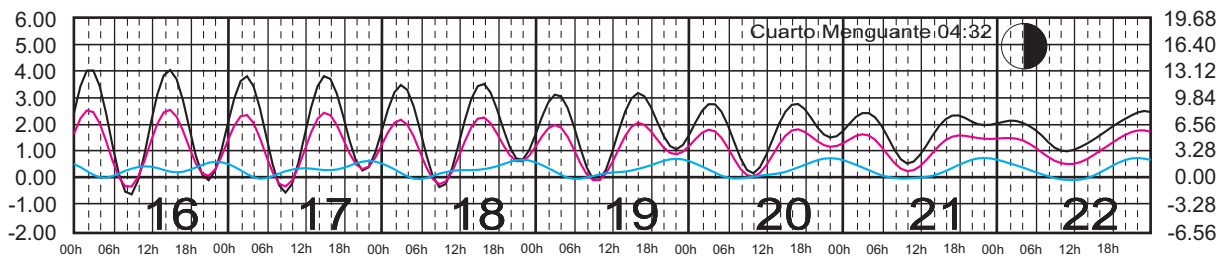

MARZO, 2025

Hora del Meridiano 105°(W)

Plano de Referencia NBMI

PTO. PEÑASCO, SON. —
PTO. LIBERTAD, SON. —
GUAYMAS, SON. —

METROS DOMINGO LUNES MARTES MIÉRCOLES JUEVES VIERNES SÁBADO PIES