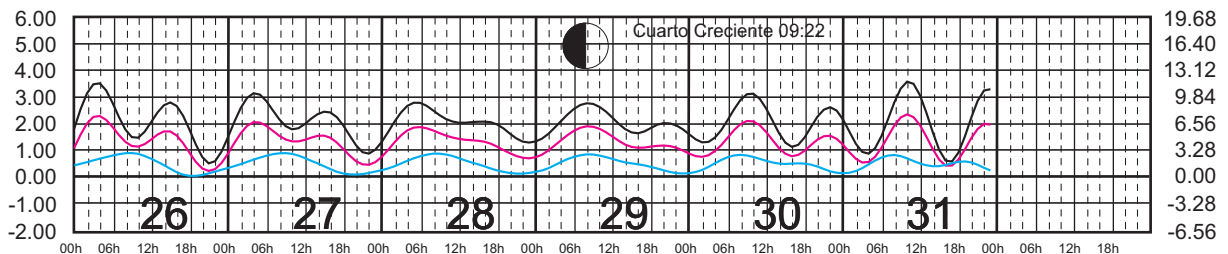

OCTUBRE, 2025

Hora del Meridiano 105°(W)

Plano de Referencia NBMI

PTO. PEÑASCO, SON. —
PTO. LIBERTAD, SON. —
GUAYMAS, SON. —

METROS DOMINGO LUNES MARTES MIÉRCOLES JUEVES VIERNES SÁBADO PIES