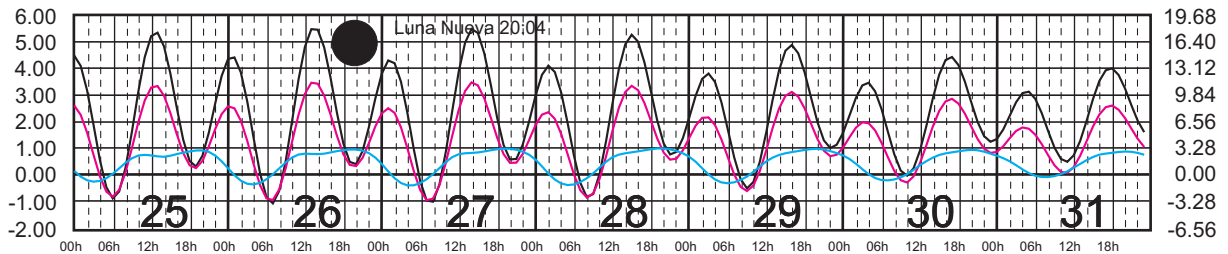

MAYO, 2025

Hora del Meridiano 105°(W)

Plano de Referencia NBMI

PTO. PEÑASCO, SON. —
PTO. LIBERTAD, SON. —
GUAYMAS, SON. —

METROS DOMINGO LUNES MARTES MIÉRCOLES JUEVES VIERNES SÁBADO PIES