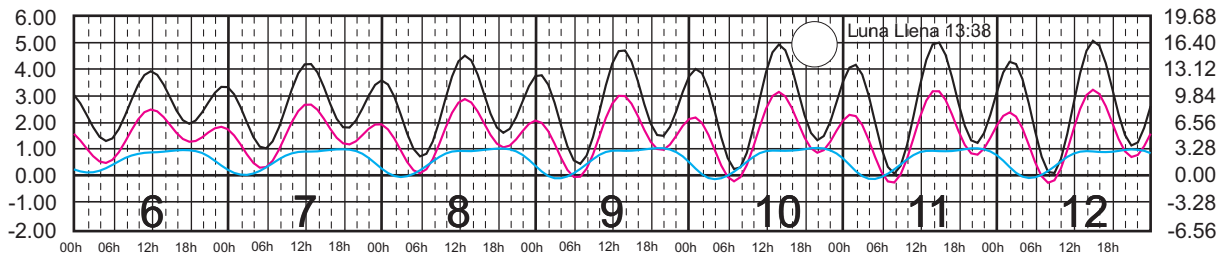

JULIO, 2025

Hora del Meridiano 105°(W)

Plano de Referencia NBMI

PTO. PEÑASCO, SON. —
PTO. LIBERTAD, SON. —
GUAYMAS, SON. —

METROS DOMINGO LUNES MARTES MIÉRCOLES JUEVES VIERNES SÁBADO PIES