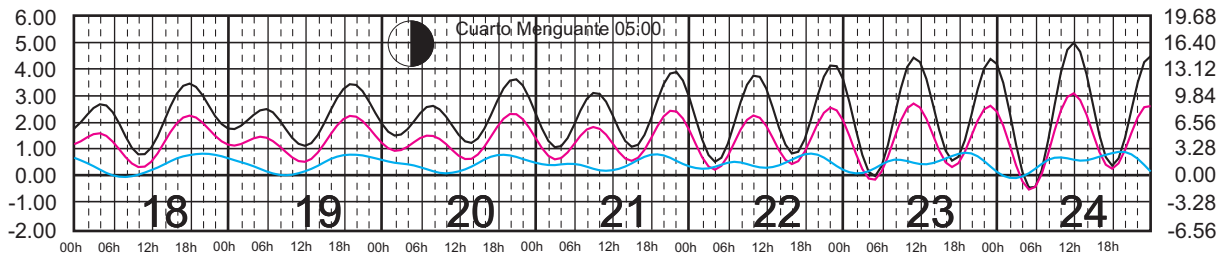

MAYO, 2025

Hora del Meridiano 105°(W)

Plano de Referencia NBMI

PTO. PEÑASCO, SON. —
PTO. LIBERTAD, SON. —
GUAYMAS, SON. —

METROS DOMINGO LUNES MARTES MIÉRCOLES JUEVES VIERNES SÁBADO PIES