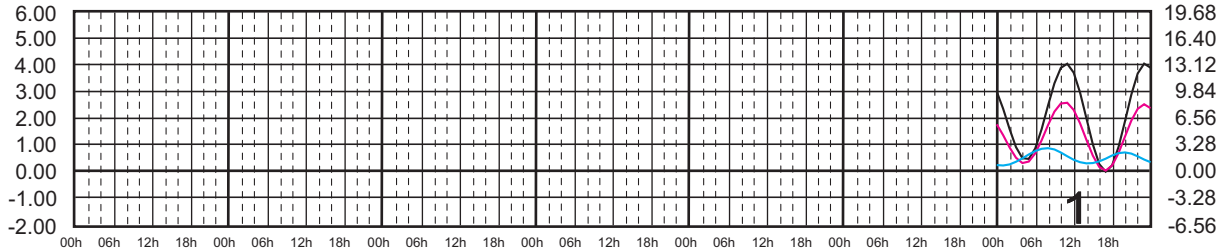

NOVIEMBRE, 2025

Hora del Meridiano 105°(W)

Plano de Referencia NBMI

PTO. PEÑASCO, SON. —
PTO. LIBERTAD, SON. —
GUAYMAS, SON. —

METROS DOMINGO LUNES MARTES MIÉRCOLES JUEVES VIERNES SÁBADO PIES