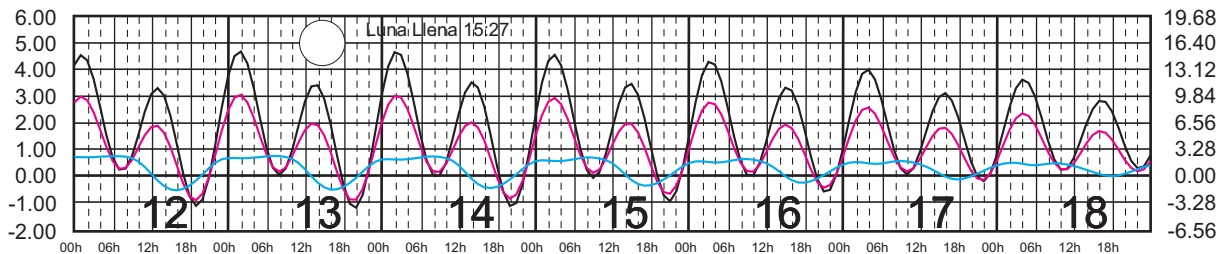

# ENERO, 2025

Hora del Meridiano 105°(W)

Plano de Referencia NBMI

PTO. PEÑASCO, SON. —  
 PTO. LIBERTAD, SON. —  
 GUAYMAS, SON. —

METROS DOMINGO LUNES MARTES MIÉRCOLES JUEVES VIERNES SÁBADO PIES

# FEBRERO, 2025

Hora del Meridiano 105°(W)

Plano de Referencia NBMI

PTO. PEÑASCO, SON. —  
 PTO. LIBERTAD, SON. —  
 GUAYMAS, SON. —

METROS DOMINGO LUNES MARTES MIÉRCOLES JUEVES VIERNES SÁBADO PIES