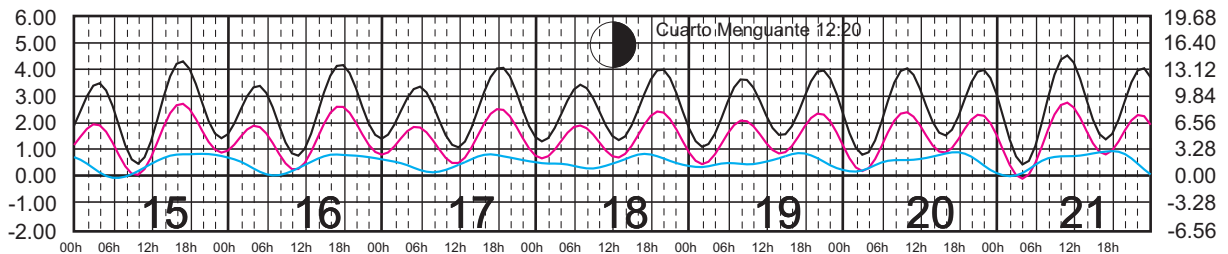

JUNIO, 2025

Hora del Meridiano 105°(W)

Plano de Referencia NBMI

PTO. PEÑASCO, SON. —
PTO. LIBERTAD, SON. —
GUAYMAS, SON. —

METROS DOMINGO LUNES MARTES MIÉRCOLES JUEVES VIERNES SÁBADO PIES