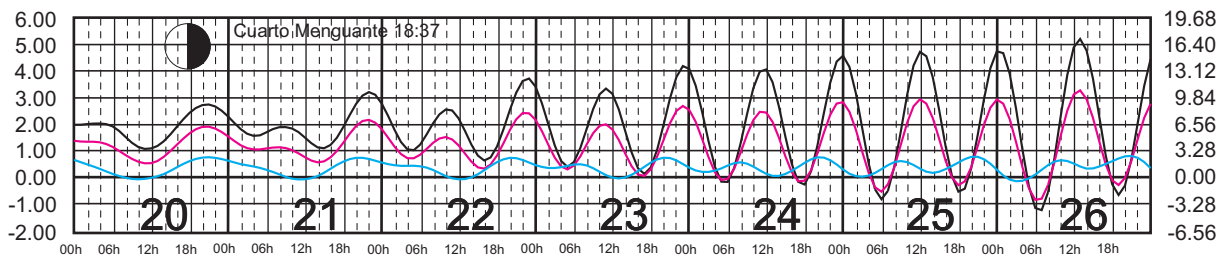

ABRIL, 2025

Hora del Meridiano 105°(W)

Plano de Referencia NBMI

PTO. PEÑASCO, SON. —
PTO. LIBERTAD, SON. —
GUAYMAS, SON. —

METROS DOMINGO LUNES MARTES MIÉRCOLES JUEVES VIERNES SÁBADO PIES