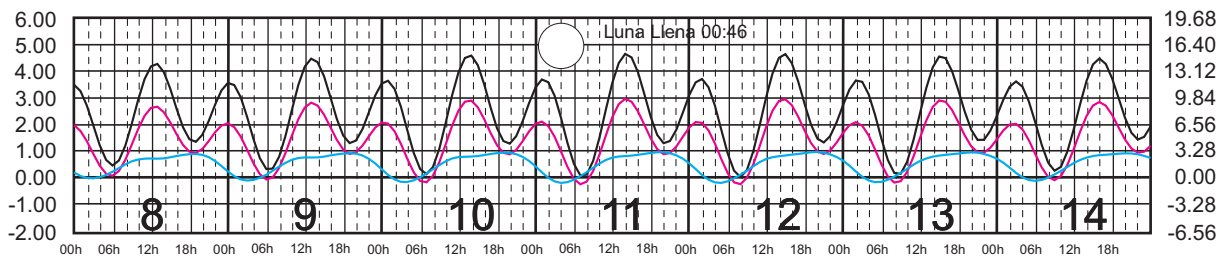

JUNIO, 2025

Hora del Meridiano 105°(W)

Plano de Referencia NBMI

PTO. PEÑASCO, SON. —
PTO. LIBERTAD, SON. —
GUAYMAS, SON. —

METROS DOMINGO LUNES MARTES MIÉRCOLES JUEVES VIERNES SÁBADO PIES