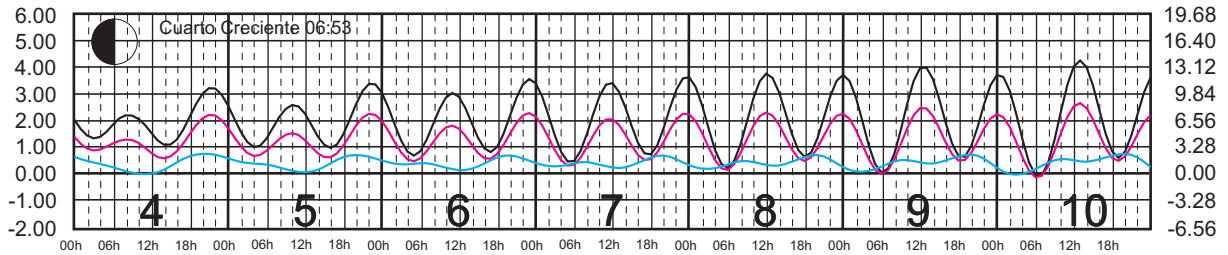

MAYO, 2025

Hora del Meridiano 105°(W)

Plano de Referencia NBMI

PTO. PEÑASCO, SON. —
PTO. LIBERTAD, SON. —
GUAYMAS, SON. —

METROS DOMINGO LUNES MARTES MIÉRCOLES JUEVES VIERNES SÁBADO PIES