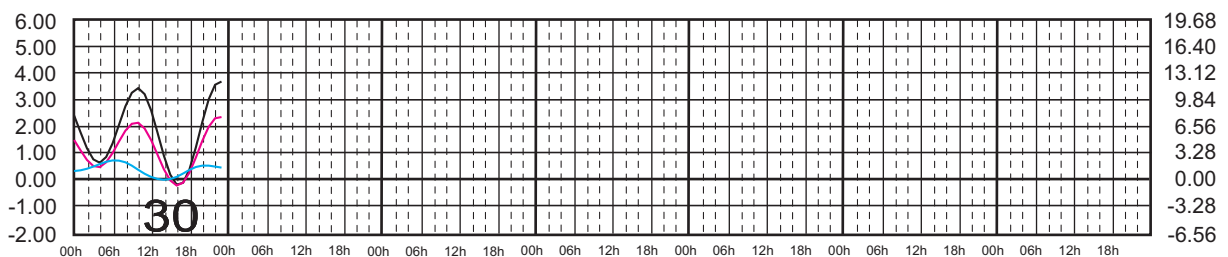

NOVIEMBRE, 2025

Hora del Meridiano 105°(W)

Plano de Referencia NBMI

PTO. PEÑASCO, SON. —
PTO. LIBERTAD, SON. —
GUAYMAS, SON. —

METROS DOMINGO LUNES MARTES MIÉRCOLES JUEVES VIERNES SÁBADO PIES