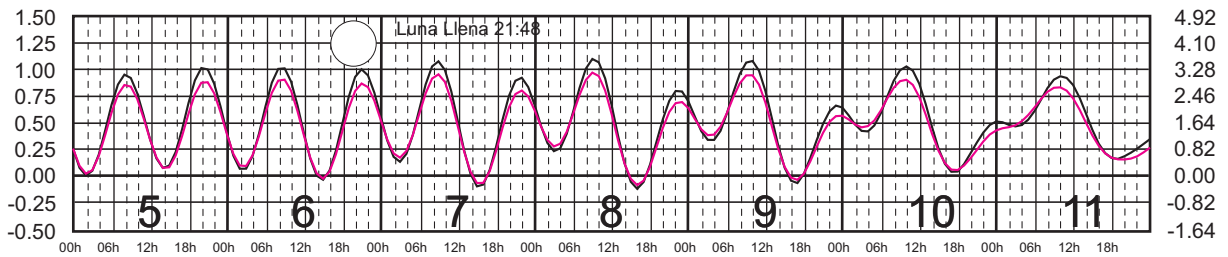

METROS DOMINGO LUNES MARTES MIÉRCOLES JUEVES VIERNES SÁBADO PIES

AGOSTO, 2025

Hora del Meridiano 90°(W)

Plano de Referencia NBMI

BARRA DE NAVIDAD, JAL. ———
MANZANILLO, COL. ———

METROS DOMINGO LUNES MARTES MIÉRCOLES JUEVES VIERNES SÁBADO PIES

SEPTIEMBRE, 2025

Hora del Meridiano 90°(W)

Plano de Referencia NBMI

BARRA DE NAVIDAD, JAL. ———
MANZANILLO, COL. ———

METROS DOMINGO LUNES MARTES MIÉRCOLES JUEVES VIERNES SÁBADO PIES

OCTUBRE, 2025

Hora del Meridiano 90°(W)

Plano de Referencia NBMI

BARRA DE NAVIDAD, JAL. —
MANZANILLO, COL. —

METROS DOMINGO LUNES MARTES MIÉRCOLES JUEVES VIERNES SÁBADO PIES

NOVIEMBRE, 2025

Hora del Meridiano 90°(W)

Plano de Referencia NBMI

BARRA DE NAVIDAD, JAL. —
MANZANILLO, COL. —