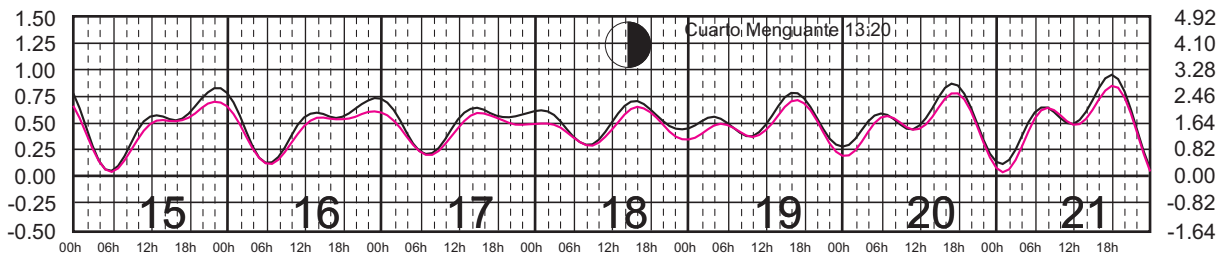

METROS DOMINGO LUNES MARTES MIÉRCOLES JUEVES VIERNES SÁBADO PIES

ABRIL, 2025

Hora del Meridiano 90°(W)

Plano de Referencia NBMI

BARRA DE NAVIDAD, JAL. —
MANZANILLO, COL. —

METROS DOMINGO LUNES MARTES MIÉRCOLES JUEVES VIERNES SÁBADO PIES

MAYO, 2025

Hora del Meridiano 90°(W)

Plano de Referencia NBMI

BARRA DE NAVIDAD, JAL. —
 MANZANILLO, COL. —

METROS DOMINGO LUNES MARTES MIÉRCOLES JUEVES VIERNES SÁBADO PIES

JUNIO, 2025

Hora del Meridiano 90°(W)

Plano de Referencia NBMI

BARRA DE NAVIDAD, JAL. —
MANZANILLO, COL. —

METROS DOMINGO LUNES MARTES MIÉRCOLES JUEVES VIERNES SÁBADO PIES

JULIO, 2025

Hora del Meridiano 90°(W)

Plano de Referencia NBMI

BARRA DE NAVIDAD, JAL. —
MANZANILLO, COL. —