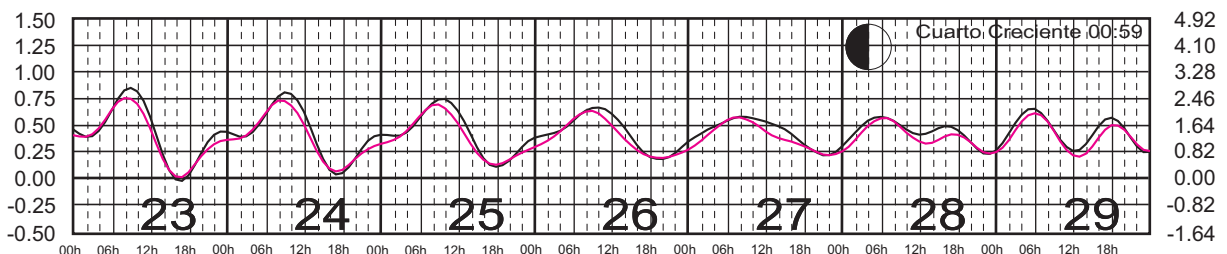

SEPTIEMBRE, 2025

Hora del Meridiano 90°(W)

Plano de Referencia NBMI

BARRA DE NAVIDAD, JAL. ———
MANZANILLO, COL. ———

METROS DOMINGO LUNES MARTES MIÉRCOLES JUEVES VIERNES SÁBADO PIES

OCTUBRE, 2025

Hora del Meridiano 90°(W)

Plano de Referencia NBMI

BARRA DE NAVIDAD, JAL. —
MANZANILLO, COL. —

METROS DOMINGO LUNES MARTES MIÉRCOLES JUEVES VIERNES SÁBADO PIES

NOVIEMBRE, 2025

Hora del Meridiano 90°(W)

Plano de Referencia NBMI

BARRA DE NAVIDAD, JAL. —
MANZANILLO, COL. —

METROS DOMINGO LUNES MARTES MIÉRCOLES JUEVES VIERNES SÁBADO PIES

DICIEMBRE, 2025

Hora del Meridiano 90°(W)

Plano de Referencia NBMI

BARRA DE NAVIDAD, JAL. —
MANZANILLO, COL. —

METROS DOMINGO LUNES MARTES MIÉRCOLES JUEVES VIERNES SÁBADO PIES