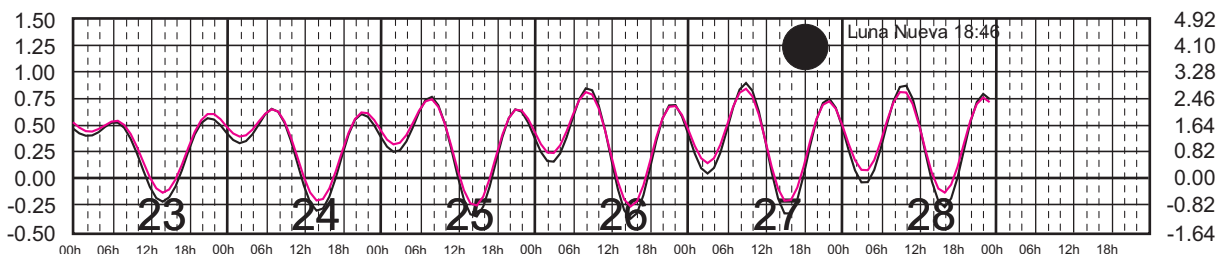

ENERO, 2025

Hora del Meridiano 90°(W)

Plano de Referencia NBMI

BARRA DE NAVIDAD, JAL. ———
 MANZANILLO, COL. ———

METROS DOMINGO LUNES MARTES MIÉRCOLES JUEVES VIERNES SÁBADO PIES

FEBRERO, 2025

Hora del Meridiano 90°(W)

Plano de Referencia NBMI

BARRA DE NAVIDAD, JAL. ———
 MANZANILLO, COL. ———

METROS DOMINGO LUNES MARTES MIÉRCOLES JUEVES VIERNES SÁBADO PIES

MARZO, 2025

Hora del Meridiano 90°(W)

Plano de Referencia NBMI

BARRA DE NAVIDAD, JAL. ———
MANZANILLO, COL. ———