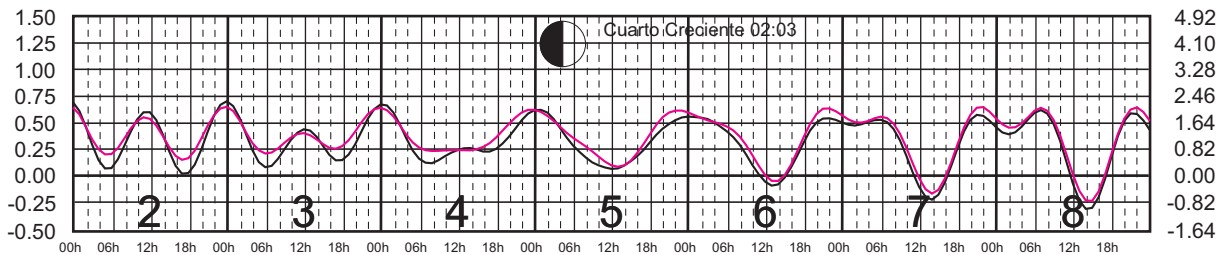

ENERO, 2025

Hora del Meridiano 90°(W)

Plano de Referencia NBMI

BARRA DE NAVIDAD, JAL. ———
 MANZANILLO, COL. ———

METROS DOMINGO LUNES MARTES MIÉRCOLES JUEVES VIERNES SÁBADO PIES

FEBRERO, 2025

Hora del Meridiano 90°(W)

Plano de Referencia NBMI

BARRA DE NAVIDAD, JAL. ———
 MANZANILLO, COL. ———

METROS DOMINGO LUNES MARTES MIÉRCOLES JUEVES VIERNES SÁBADO PIES

MARZO, 2025

Hora del Meridiano 90°(W)

Plano de Referencia NBMI

BARRA DE NAVIDAD, JAL. ———
MANZANILLO, COL. ———