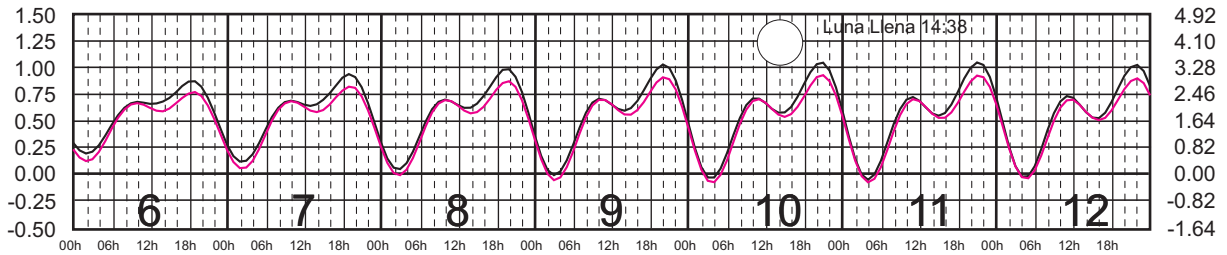

MAYO, 2025

Hora del Meridiano 90°(W)

Plano de Referencia NBMI

BARRA DE NAVIDAD, JAL. —
 MANZANILLO, COL. —

METROS DOMINGO LUNES MARTES MIÉRCOLES JUEVES VIERNES SÁBADO PIES

JUNIO, 2025

Hora del Meridiano 90°(W)

Plano de Referencia NBMI

BARRA DE NAVIDAD, JAL. —
MANZANILLO, COL. —

METROS DOMINGO LUNES MARTES MIÉRCOLES JUEVES VIERNES SÁBADO PIES

JULIO, 2025

Hora del Meridiano 90°(W)

Plano de Referencia NBMI

BARRA DE NAVIDAD, JAL. —
MANZANILLO, COL. —

METROS DOMINGO LUNES MARTES MIÉRCOLES JUEVES VIERNES SÁBADO PIES

AGOSTO, 2025

Hora del Meridiano 90°(W)

Plano de Referencia NBMI

BARRA DE NAVIDAD, JAL. ———
MANZANILLO, COL. ———

METROS DOMINGO LUNES MARTES MIÉRCOLES JUEVES VIERNES SÁBADO PIES