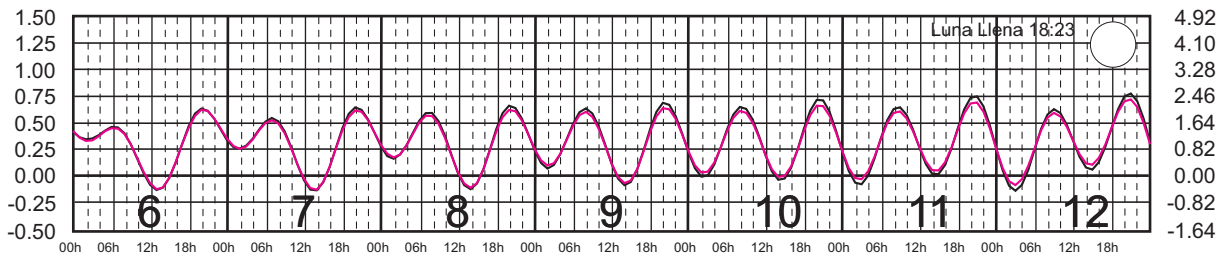

Plano de Referencia NBMI

BARRA DE NAVIDAD, JAL. ———
 MANZANILLO, COL. ———

METROS DOMINGO LUNES MARTES MIÉRCOLES JUEVES VIERNES SÁBADO PIES

MARZO, 2025

Hora del Meridiano 90°(W)

Plano de Referencia NBMI

BARRA DE NAVIDAD, JAL. ———
MANZANILLO, COL. ———

METROS DOMINGO LUNES MARTES MIÉRCOLES JUEVES VIERNES SÁBADO PIES

ABRIL, 2025

Hora del Meridiano 90°(W)

Plano de Referencia NBMI

BARRA DE NAVIDAD, JAL. —
MANZANILLO, COL. —

METROS DOMINGO LUNES MARTES MIÉRCOLES JUEVES VIERNES SÁBADO PIES

MAYO, 2025

Hora del Meridiano 90°(W)

Plano de Referencia NBMI

BARRA DE NAVIDAD, JAL. —
 MANZANILLO, COL. —

METROS DOMINGO LUNES MARTES MIÉRCOLES JUEVES VIERNES SÁBADO PIES

JUNIO, 2025

Hora del Meridiano 90°(W)