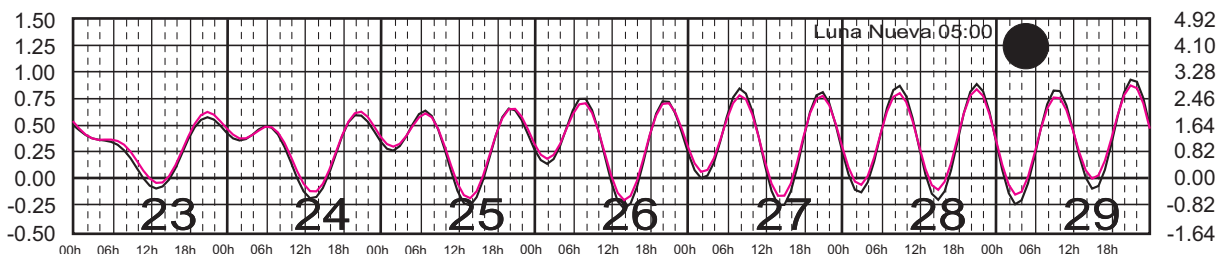

ENERO, 2025

Hora del Meridiano 90°(W)

Plano de Referencia NBMI

BARRA DE NAVIDAD, JAL. ———
 MANZANILLO, COL. ———

METROS DOMINGO LUNES MARTES MIÉRCOLES JUEVES VIERNES SÁBADO PIES

FEBRERO, 2025

Hora del Meridiano 90°(W)

Plano de Referencia NBMI

BARRA DE NAVIDAD, JAL. ———
 MANZANILLO, COL. ———

METROS DOMINGO LUNES MARTES MIÉRCOLES JUEVES VIERNES SÁBADO PIES

MARZO, 2025

Hora del Meridiano 90°(W)

Plano de Referencia NBMI

BARRA DE NAVIDAD, JAL. ———
MANZANILLO, COL. ———

METROS DOMINGO LUNES MARTES MIÉRCOLES JUEVES VIERNES SÁBADO PIES

ABRIL, 2025

Hora del Meridiano 90°(W)

Plano de Referencia NBMI

BARRA DE NAVIDAD, JAL. —
MANZANILLO, COL. —

METROS DOMINGO LUNES MARTES MIÉRCOLES JUEVES VIERNES SÁBADO PIES