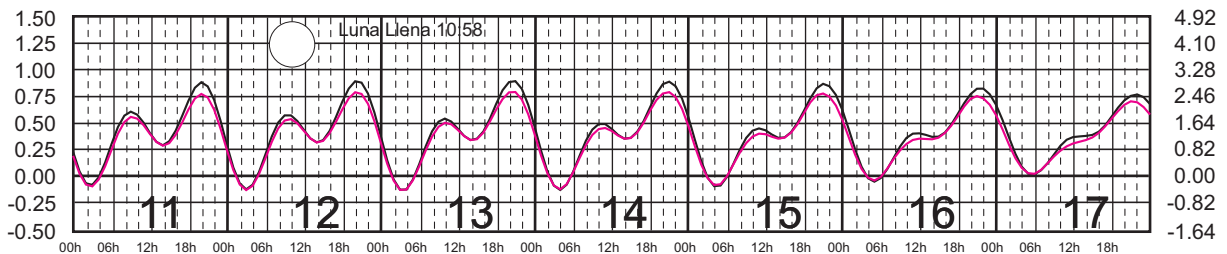

Plano de Referencia NBMI

BARRA DE NAVIDAD, JAL. ———
 MANZANILLO, COL. ———

METROS DOMINGO LUNES MARTES MIÉRCOLES JUEVES VIERNES SÁBADO PIES

MARZO, 2025

Hora del Meridiano 90°(W)

Plano de Referencia NBMI

BARRA DE NAVIDAD, JAL. ———
MANZANILLO, COL. ———

METROS DOMINGO LUNES MARTES MIÉRCOLES JUEVES VIERNES SÁBADO PIES

ABRIL, 2025

Hora del Meridiano 90°(W)

Plano de Referencia NBMI

BARRA DE NAVIDAD, JAL. —
MANZANILLO, COL. —

METROS DOMINGO LUNES MARTES MIÉRCOLES JUEVES VIERNES SÁBADO PIES

MAYO, 2025

Hora del Meridiano 90°(W)

Plano de Referencia NBMI

BARRA DE NAVIDAD, JAL. —
 MANZANILLO, COL. —

METROS DOMINGO LUNES MARTES MIÉRCOLES JUEVES VIERNES SÁBADO PIES

JUNIO, 2025

Hora del Meridiano 90°(W)