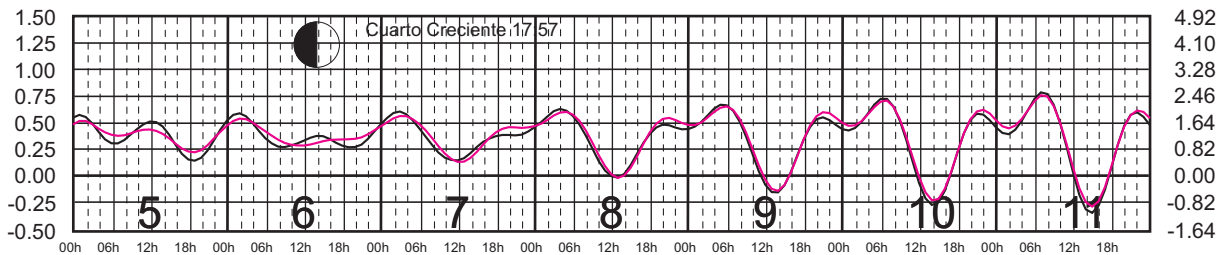

ENERO, 2025

Hora del Meridiano 90°(W)

Plano de Referencia NBMI

BARRA DE NAVIDAD, JAL. ———
 MANZANILLO, COL. ———

METROS DOMINGO LUNES MARTES MIÉRCOLES JUEVES VIERNES SÁBADO PIES

FEBRERO, 2025

Hora del Meridiano 90°(W)

Plano de Referencia NBMI

BARRA DE NAVIDAD, JAL. ———
 MANZANILLO, COL. ———

METROS DOMINGO LUNES MARTES MIÉRCOLES JUEVES VIERNES SÁBADO PIES

MARZO, 2025

Hora del Meridiano 90°(W)

Plano de Referencia NBMI

BARRA DE NAVIDAD, JAL. ———
MANZANILLO, COL. ———