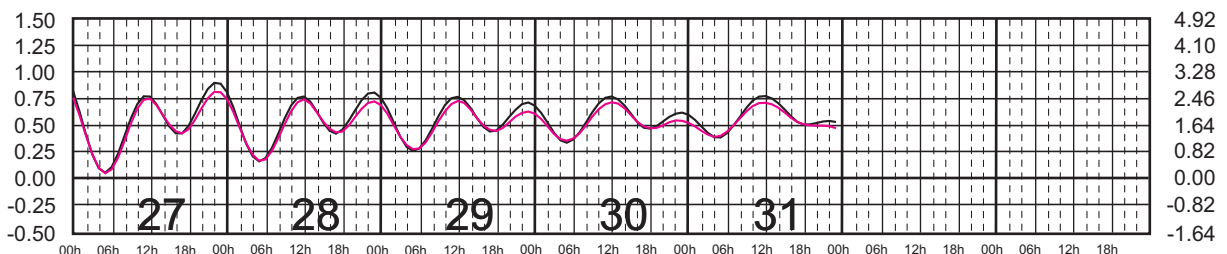

MAYO, 2025

Hora del Meridiano 90°(W)

Plano de Referencia NBMI

BARRA DE NAVIDAD, JAL. —
 MANZANILLO, COL. —

METROS DOMINGO LUNES MARTES MIÉRCOLES JUEVES VIERNES SÁBADO PIES

JUNIO, 2025

Hora del Meridiano 90°(W)

Plano de Referencia NBMI

BARRA DE NAVIDAD, JAL. —
MANZANILLO, COL. —

METROS DOMINGO LUNES MARTES MIÉRCOLES JUEVES VIERNES SÁBADO PIES

JULIO, 2025

Hora del Meridiano 90°(W)

Plano de Referencia NBMI

BARRA DE NAVIDAD, JAL. —
MANZANILLO, COL. —

METROS DOMINGO LUNES MARTES MIÉRCOLES JUEVES VIERNES SÁBADO PIES

AGOSTO, 2025

Hora del Meridiano 90°(W)

Plano de Referencia NBMI

BARRA DE NAVIDAD, JAL. ———
MANZANILLO, COL. ———

METROS DOMINGO LUNES MARTES MIÉRCOLES JUEVES VIERNES SÁBADO PIES