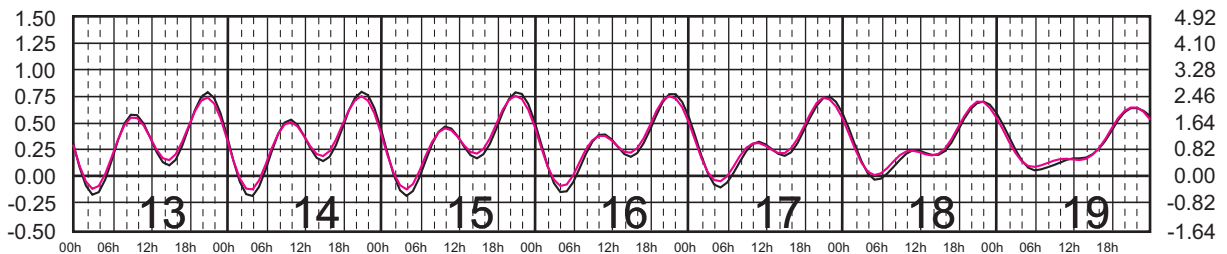

Plano de Referencia NBMI

BARRA DE NAVIDAD, JAL. ———
 MANZANILLO, COL. ———

METROS DOMINGO LUNES MARTES MIÉRCOLES JUEVES VIERNES SÁBADO PIES

MARZO, 2025

Hora del Meridiano 90°(W)

Plano de Referencia NBMI

BARRA DE NAVIDAD, JAL. ———
MANZANILLO, COL. ———

METROS DOMINGO LUNES MARTES MIÉRCOLES JUEVES VIERNES SÁBADO PIES

ABRIL, 2025

Hora del Meridiano 90°(W)

Plano de Referencia NBMI

BARRA DE NAVIDAD, JAL. —
MANZANILLO, COL. —

METROS DOMINGO LUNES MARTES MIÉRCOLES JUEVES VIERNES SÁBADO PIES

MAYO, 2025

Hora del Meridiano 90°(W)

Plano de Referencia NBMI

BARRA DE NAVIDAD, JAL. —
 MANZANILLO, COL. —

METROS DOMINGO LUNES MARTES MIÉRCOLES JUEVES VIERNES SÁBADO PIES

JUNIO, 2025

Hora del Meridiano 90°(W)