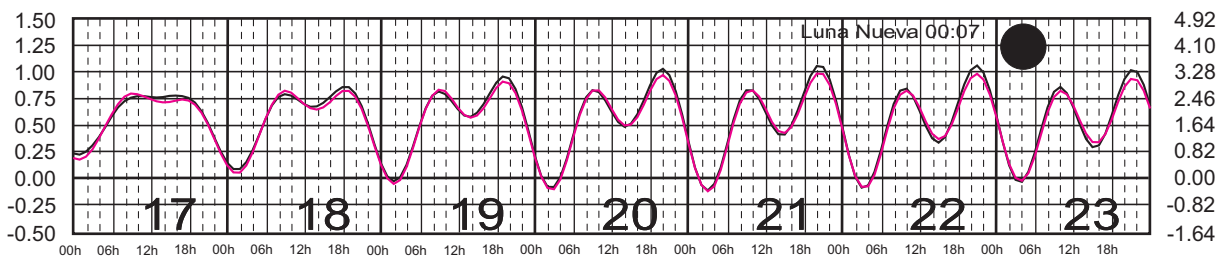

Plano de Referencia NBMI

BARRA DE NAVIDAD, JAL. —
MANZANILLO, COL. —

METROS DOMINGO LUNES MARTES MIÉRCOLES JUEVES VIERNES SÁBADO PIES

JULIO, 2025

Hora del Meridiano 90°(W)

Plano de Referencia NBMI

BARRA DE NAVIDAD, JAL. —
MANZANILLO, COL. —

METROS DOMINGO LUNES MARTES MIÉRCOLES JUEVES VIERNES SÁBADO PIES

AGOSTO, 2025

Hora del Meridiano 90°(W)

Plano de Referencia NBMI

BARRA DE NAVIDAD, JAL. ———
MANZANILLO, COL. ———

METROS DOMINGO LUNES MARTES MIÉRCOLES JUEVES VIERNES SÁBADO PIES

SEPTIEMBRE, 2025

Hora del Meridiano 90°(W)

Plano de Referencia NBMI

BARRA DE NAVIDAD, JAL. ———
MANZANILLO, COL. ———

METROS DOMINGO LUNES MARTES MIÉRCOLES JUEVES VIERNES SÁBADO PIES

OCTUBRE, 2025

Hora del Meridiano 90°(W)