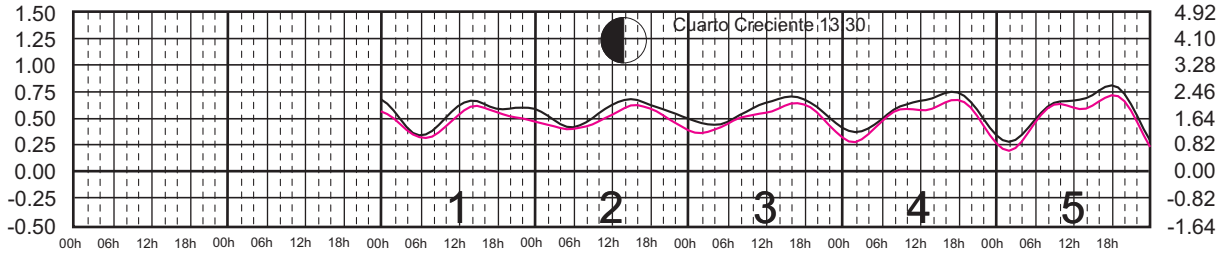

MAYO, 2025

Hora del Meridiano 90°(W)

Plano de Referencia NBMI

BARRA DE NAVIDAD, JAL. —
 MANZANILLO, COL. —

METROS DOMINGO LUNES MARTES MIÉRCOLES JUEVES VIERNES SÁBADO PIES

JUNIO, 2025

Hora del Meridiano 90°(W)

Plano de Referencia NBMI

BARRA DE NAVIDAD, JAL. —
MANZANILLO, COL. —

METROS DOMINGO LUNES MARTES MIÉRCOLES JUEVES VIERNES SÁBADO PIES

JULIO, 2025

Hora del Meridiano 90°(W)

Plano de Referencia NBMI

BARRA DE NAVIDAD, JAL. —
MANZANILLO, COL. —

METROS DOMINGO LUNES MARTES MIÉRCOLES JUEVES VIERNES SÁBADO PIES

AGOSTO, 2025

Hora del Meridiano 90°(W)

Plano de Referencia NBMI

BARRA DE NAVIDAD, JAL. ———
MANZANILLO, COL. ———

METROS DOMINGO LUNES MARTES MIÉRCOLES JUEVES VIERNES SÁBADO PIES