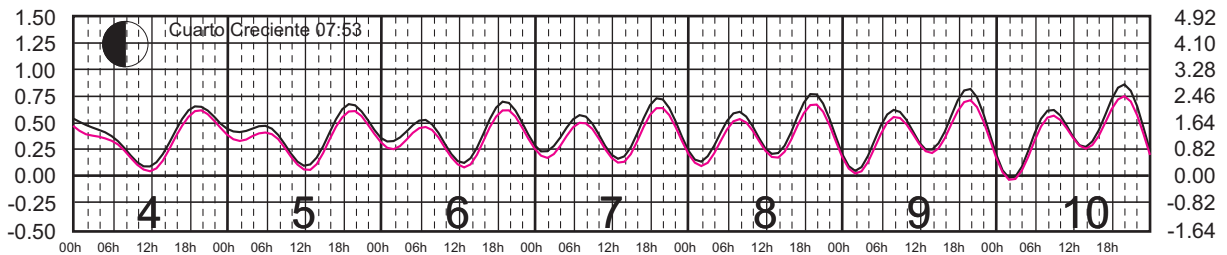

Plano de Referencia NBMI

BARRA DE NAVIDAD, JAL. ———
 MANZANILLO, COL. ———

METROS DOMINGO LUNES MARTES MIÉRCOLES JUEVES VIERNES SÁBADO PIES

MARZO, 2025

Hora del Meridiano 90°(W)

Plano de Referencia NBMI

BARRA DE NAVIDAD, JAL. ———
MANZANILLO, COL. ———

METROS DOMINGO LUNES MARTES MIÉRCOLES JUEVES VIERNES SÁBADO PIES

ABRIL, 2025

Hora del Meridiano 90°(W)

Plano de Referencia NBMI

BARRA DE NAVIDAD, JAL. —
MANZANILLO, COL. —

METROS DOMINGO LUNES MARTES MIÉRCOLES JUEVES VIERNES SÁBADO PIES

MAYO, 2025

Hora del Meridiano 90°(W)

Plano de Referencia NBMI

BARRA DE NAVIDAD, JAL. —
 MANZANILLO, COL. —

METROS DOMINGO LUNES MARTES MIÉRCOLES JUEVES VIERNES SÁBADO PIES

JUNIO, 2025

Hora del Meridiano 90°(W)