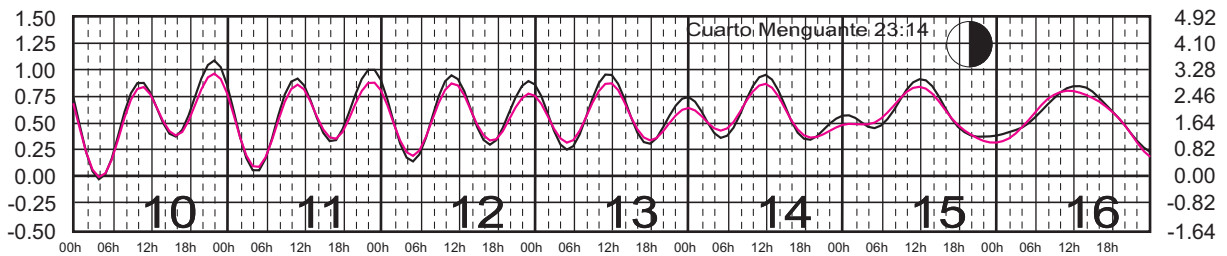

Plano de Referencia NBMI

BARRA DE NAVIDAD, JAL. —
MANZANILLO, COL. —

METROS DOMINGO LUNES MARTES MIÉRCOLES JUEVES VIERNES SÁBADO PIES

JULIO, 2025

Hora del Meridiano 90°(W)

Plano de Referencia NBMI

BARRA DE NAVIDAD, JAL. —
MANZANILLO, COL. —

METROS DOMINGO LUNES MARTES MIÉRCOLES JUEVES VIERNES SÁBADO PIES

AGOSTO, 2025

Hora del Meridiano 90°(W)

Plano de Referencia NBMI

BARRA DE NAVIDAD, JAL. ———
MANZANILLO, COL. ———

METROS DOMINGO LUNES MARTES MIÉRCOLES JUEVES VIERNES SÁBADO PIES

SEPTIEMBRE, 2025

Hora del Meridiano 90°(W)

Plano de Referencia NBMI

BARRA DE NAVIDAD, JAL. ———
MANZANILLO, COL. ———

METROS DOMINGO LUNES MARTES MIÉRCOLES JUEVES VIERNES SÁBADO PIES

OCTUBRE, 2025

Hora del Meridiano 90°(W)