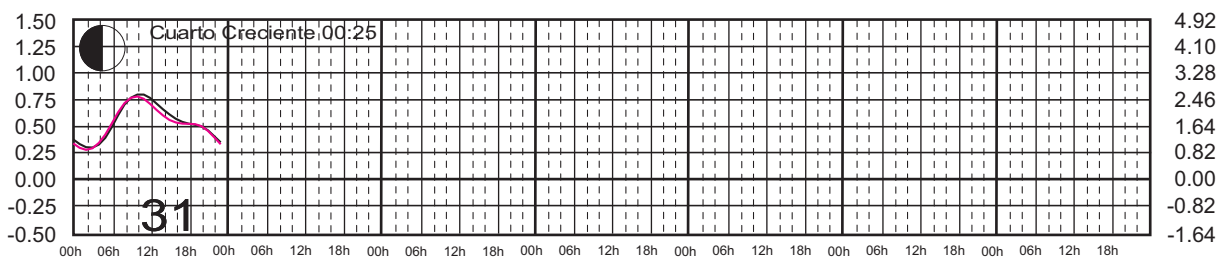

Plano de Referencia NBMI

BARRA DE NAVIDAD, JAL. —
MANZANILLO, COL. —

METROS DOMINGO LUNES MARTES MIÉRCOLES JUEVES VIERNES SÁBADO PIES

JULIO, 2025

Hora del Meridiano 90°(W)

Plano de Referencia NBMI

BARRA DE NAVIDAD, JAL. —
MANZANILLO, COL. —

METROS DOMINGO LUNES MARTES MIÉRCOLES JUEVES VIERNES SÁBADO PIES

AGOSTO, 2025

Hora del Meridiano 90°(W)

Plano de Referencia NBMI

BARRA DE NAVIDAD, JAL. ———
MANZANILLO, COL. ———

METROS DOMINGO LUNES MARTES MIÉRCOLES JUEVES VIERNES SÁBADO PIES

SEPTIEMBRE, 2025

Hora del Meridiano 90°(W)

Plano de Referencia NBMI

BARRA DE NAVIDAD, JAL. ———
MANZANILLO, COL. ———

METROS DOMINGO LUNES MARTES MIÉRCOLES JUEVES VIERNES SÁBADO PIES

OCTUBRE, 2025

Hora del Meridiano 90°(W)