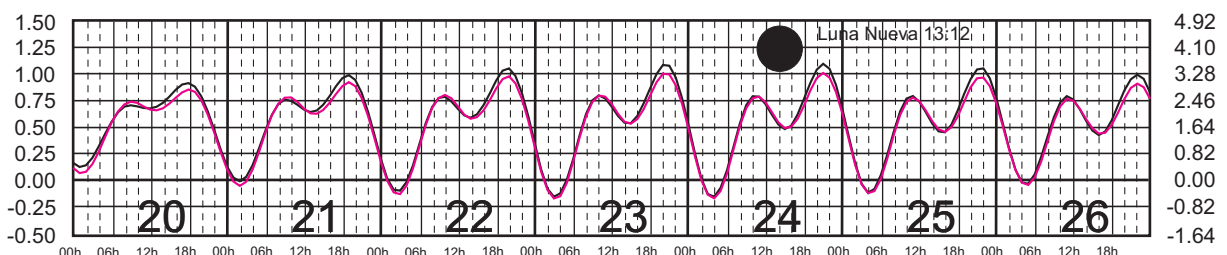

MAYO, 2025

Hora del Meridiano 90°(W)

Plano de Referencia NBMI

BARRA DE NAVIDAD, JAL. —
 MANZANILLO, COL. —

METROS DOMINGO LUNES MARTES MIÉRCOLES JUEVES VIERNES SÁBADO PIES

JUNIO, 2025

Hora del Meridiano 90°(W)

Plano de Referencia NBMI

BARRA DE NAVIDAD, JAL. —
MANZANILLO, COL. —

METROS DOMINGO LUNES MARTES MIÉRCOLES JUEVES VIERNES SÁBADO PIES

JULIO, 2025

Hora del Meridiano 90°(W)

Plano de Referencia NBMI

BARRA DE NAVIDAD, JAL. —
MANZANILLO, COL. —

METROS DOMINGO LUNES MARTES MIÉRCOLES JUEVES VIERNES SÁBADO PIES

AGOSTO, 2025

Hora del Meridiano 90°(W)

Plano de Referencia NBMI

BARRA DE NAVIDAD, JAL. ———
MANZANILLO, COL. ———

METROS DOMINGO LUNES MARTES MIÉRCOLES JUEVES VIERNES SÁBADO PIES