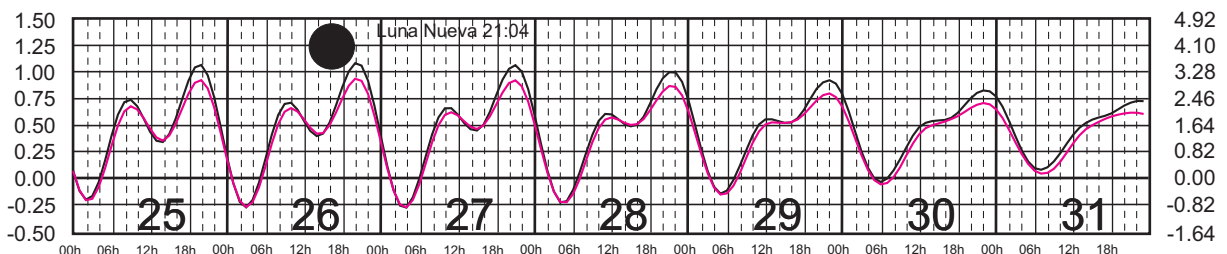

Plano de Referencia NBMI

BARRA DE NAVIDAD, JAL. ———
 MANZANILLO, COL. ———

METROS DOMINGO LUNES MARTES MIÉRCOLES JUEVES VIERNES SÁBADO PIES

MARZO, 2025

Hora del Meridiano 90°(W)

Plano de Referencia NBMI

BARRA DE NAVIDAD, JAL. ———
MANZANILLO, COL. ———

METROS DOMINGO LUNES MARTES MIÉRCOLES JUEVES VIERNES SÁBADO PIES

ABRIL, 2025

Hora del Meridiano 90°(W)

Plano de Referencia NBMI

BARRA DE NAVIDAD, JAL. —
MANZANILLO, COL. —

METROS DOMINGO LUNES MARTES MIÉRCOLES JUEVES VIERNES SÁBADO PIES

MAYO, 2025

Hora del Meridiano 90°(W)

Plano de Referencia NBMI

BARRA DE NAVIDAD, JAL. —
 MANZANILLO, COL. —

METROS DOMINGO LUNES MARTES MIÉRCOLES JUEVES VIERNES SÁBADO PIES

JUNIO, 2025

Hora del Meridiano 90°(W)