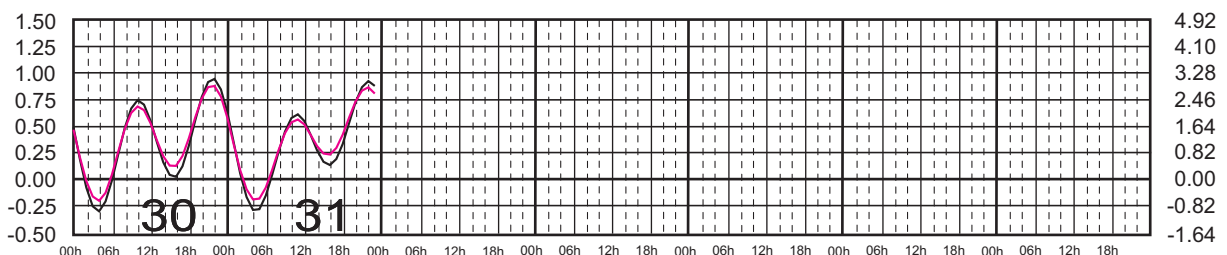

ENERO, 2025

Hora del Meridiano 90°(W)

Plano de Referencia NBMI

BARRA DE NAVIDAD, JAL. ———
 MANZANILLO, COL. ———

METROS DOMINGO LUNES MARTES MIÉRCOLES JUEVES VIERNES SÁBADO PIES

FEBRERO, 2025

Hora del Meridiano 90°(W)

Plano de Referencia NBMI

BARRA DE NAVIDAD, JAL. ———
 MANZANILLO, COL. ———

METROS DOMINGO LUNES MARTES MIÉRCOLES JUEVES VIERNES SÁBADO PIES

MARZO, 2025

Hora del Meridiano 90°(W)

Plano de Referencia NBMI

BARRA DE NAVIDAD, JAL. ———
MANZANILLO, COL. ———

METROS DOMINGO LUNES MARTES MIÉRCOLES JUEVES VIERNES SÁBADO PIES

ABRIL, 2025

Hora del Meridiano 90°(W)

Plano de Referencia NBMI

BARRA DE NAVIDAD, JAL. —
MANZANILLO, COL. —

METROS DOMINGO LUNES MARTES MIÉRCOLES JUEVES VIERNES SÁBADO PIES