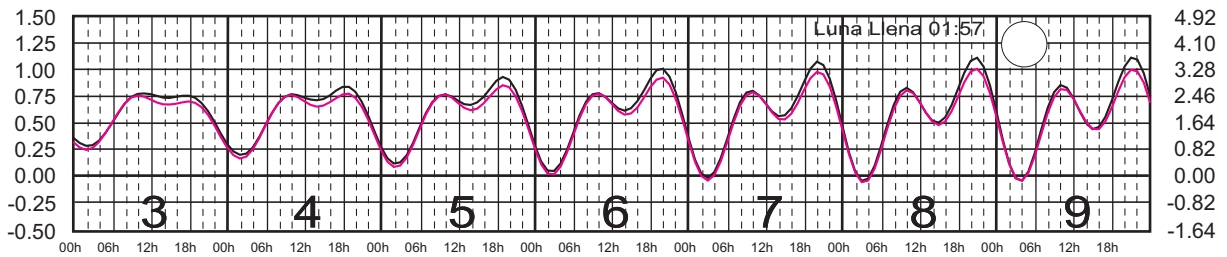

Plano de Referencia NBMI

BARRA DE NAVIDAD, JAL. —
MANZANILLO, COL. —

METROS DOMINGO LUNES MARTES MIÉRCOLES JUEVES VIERNES SÁBADO PIES

JULIO, 2025

Hora del Meridiano 90°(W)

Plano de Referencia NBMI

BARRA DE NAVIDAD, JAL. —
MANZANILLO, COL. —

METROS DOMINGO LUNES MARTES MIÉRCOLES JUEVES VIERNES SÁBADO PIES

AGOSTO, 2025

Hora del Meridiano 90°(W)

Plano de Referencia NBMI

BARRA DE NAVIDAD, JAL. ———
MANZANILLO, COL. ———

METROS DOMINGO LUNES MARTES MIÉRCOLES JUEVES VIERNES SÁBADO PIES

SEPTIEMBRE, 2025

Hora del Meridiano 90°(W)

Plano de Referencia NBMI

BARRA DE NAVIDAD, JAL. ———
MANZANILLO, COL. ———

METROS DOMINGO LUNES MARTES MIÉRCOLES JUEVES VIERNES SÁBADO PIES

OCTUBRE, 2025

Hora del Meridiano 90°(W)