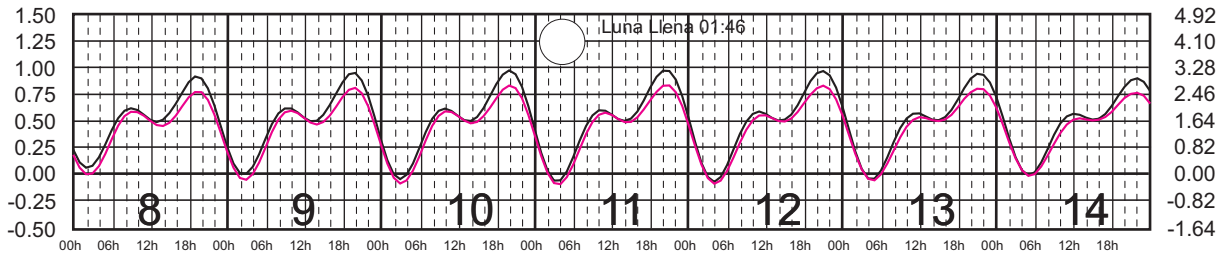

METROS DOMINGO LUNES MARTES MIÉRCOLES JUEVES VIERNES SÁBADO PIES

ABRIL, 2025

Hora del Meridiano 90°(W)

Plano de Referencia NBMI

BARRA DE NAVIDAD, JAL. —
MANZANILLO, COL. —

METROS DOMINGO LUNES MARTES MIÉRCOLES JUEVES VIERNES SÁBADO PIES

MAYO, 2025

Hora del Meridiano 90°(W)

Plano de Referencia NBMI

BARRA DE NAVIDAD, JAL. —
 MANZANILLO, COL. —

METROS DOMINGO LUNES MARTES MIÉRCOLES JUEVES VIERNES SÁBADO PIES

JUNIO, 2025

Hora del Meridiano 90°(W)

Plano de Referencia NBMI

BARRA DE NAVIDAD, JAL. —
MANZANILLO, COL. —

METROS DOMINGO LUNES MARTES MIÉRCOLES JUEVES VIERNES SÁBADO PIES

JULIO, 2025

Hora del Meridiano 90°(W)

Plano de Referencia NBMI

BARRA DE NAVIDAD, JAL. —
MANZANILLO, COL. —