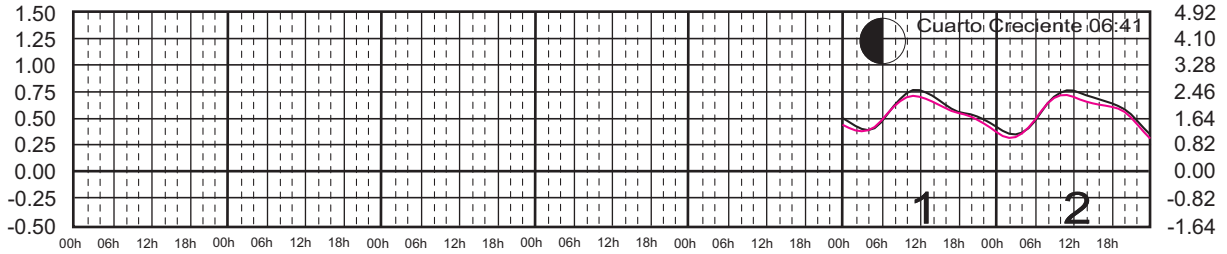

Plano de Referencia NBMI

BARRA DE NAVIDAD, JAL. —
MANZANILLO, COL. —

METROS DOMINGO LUNES MARTES MIÉRCOLES JUEVES VIERNES SÁBADO PIES

JULIO, 2025

Hora del Meridiano 90°(W)

Plano de Referencia NBMI

BARRA DE NAVIDAD, JAL. —
MANZANILLO, COL. —

METROS DOMINGO LUNES MARTES MIÉRCOLES JUEVES VIERNES SÁBADO PIES

AGOSTO, 2025

Hora del Meridiano 90°(W)

Plano de Referencia NBMI

BARRA DE NAVIDAD, JAL. ———
MANZANILLO, COL. ———

METROS DOMINGO LUNES MARTES MIÉRCOLES JUEVES VIERNES SÁBADO PIES

SEPTIEMBRE, 2025

Hora del Meridiano 90°(W)

Plano de Referencia NBMI

BARRA DE NAVIDAD, JAL. ———
MANZANILLO, COL. ———

METROS DOMINGO LUNES MARTES MIÉRCOLES JUEVES VIERNES SÁBADO PIES

OCTUBRE, 2025

Hora del Meridiano 90°(W)