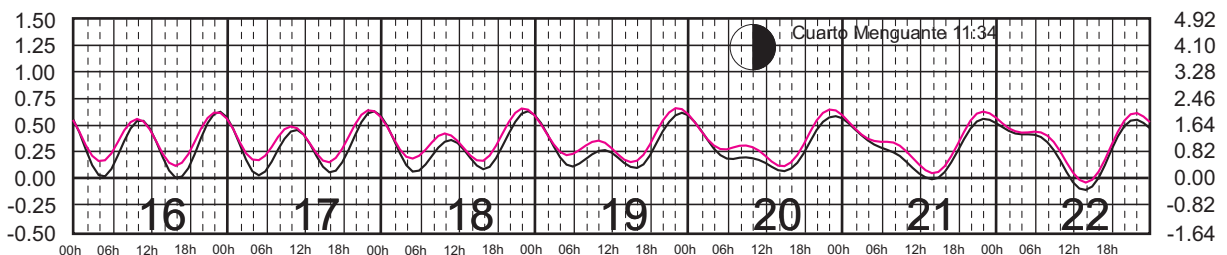

ENERO, 2025

Hora del Meridiano 90°(W)

Plano de Referencia NBMI

BARRA DE NAVIDAD, JAL. ———
 MANZANILLO, COL. ———

METROS DOMINGO LUNES MARTES MIÉRCOLES JUEVES VIERNES SÁBADO PIES

FEBRERO, 2025

Hora del Meridiano 90°(W)

Plano de Referencia NBMI

BARRA DE NAVIDAD, JAL. ———
 MANZANILLO, COL. ———

METROS DOMINGO LUNES MARTES MIÉRCOLES JUEVES VIERNES SÁBADO PIES

MARZO, 2025

Hora del Meridiano 90°(W)

Plano de Referencia NBMI

BARRA DE NAVIDAD, JAL. ———
MANZANILLO, COL. ———