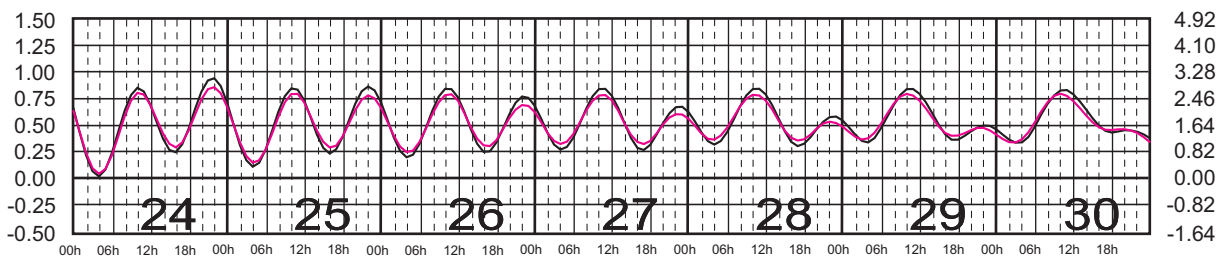

Plano de Referencia NBMI

BARRA DE NAVIDAD, JAL. —
MANZANILLO, COL. —

METROS DOMINGO LUNES MARTES MIÉRCOLES JUEVES VIERNES SÁBADO PIES

JULIO, 2025

Hora del Meridiano 90°(W)

Plano de Referencia NBMI

BARRA DE NAVIDAD, JAL. —
MANZANILLO, COL. —

METROS DOMINGO LUNES MARTES MIÉRCOLES JUEVES VIERNES SÁBADO PIES

AGOSTO, 2025

Hora del Meridiano 90°(W)

Plano de Referencia NBMI

BARRA DE NAVIDAD, JAL. ———
MANZANILLO, COL. ———

METROS DOMINGO LUNES MARTES MIÉRCOLES JUEVES VIERNES SÁBADO PIES

SEPTIEMBRE, 2025

Hora del Meridiano 90°(W)

Plano de Referencia NBMI

BARRA DE NAVIDAD, JAL. ———
MANZANILLO, COL. ———

METROS DOMINGO LUNES MARTES MIÉRCOLES JUEVES VIERNES SÁBADO PIES

OCTUBRE, 2025

Hora del Meridiano 90°(W)