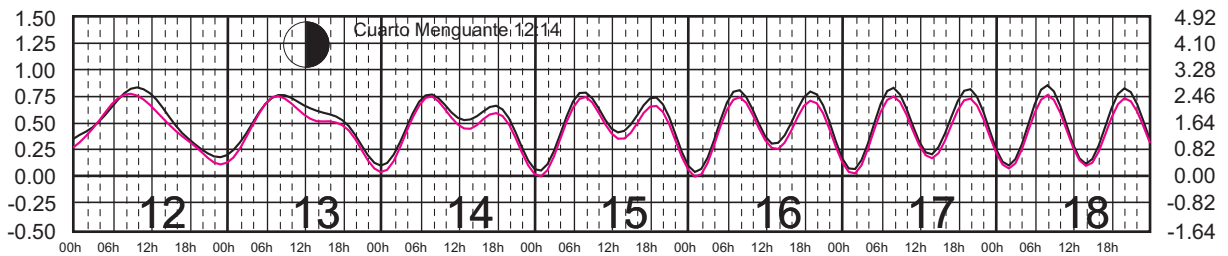

METROS DOMINGO LUNES MARTES MIÉRCOLES JUEVES VIERNES SÁBADO PIES

AGOSTO, 2025

Hora del Meridiano 90°(W)

Plano de Referencia NBMI

BARRA DE NAVIDAD, JAL. ———
MANZANILLO, COL. ———

METROS DOMINGO LUNES MARTES MIÉRCOLES JUEVES VIERNES SÁBADO PIES

SEPTIEMBRE, 2025

Hora del Meridiano 90°(W)

Plano de Referencia NBMI

BARRA DE NAVIDAD, JAL. ———
MANZANILLO, COL. ———

METROS DOMINGO LUNES MARTES MIÉRCOLES JUEVES VIERNES SÁBADO PIES

OCTUBRE, 2025

Hora del Meridiano 90°(W)

Plano de Referencia NBMI

BARRA DE NAVIDAD, JAL. —
MANZANILLO, COL. —

METROS DOMINGO LUNES MARTES MIÉRCOLES JUEVES VIERNES SÁBADO PIES

NOVIEMBRE, 2025

Hora del Meridiano 90°(W)

Plano de Referencia NBMI

BARRA DE NAVIDAD, JAL. —
MANZANILLO, COL. —