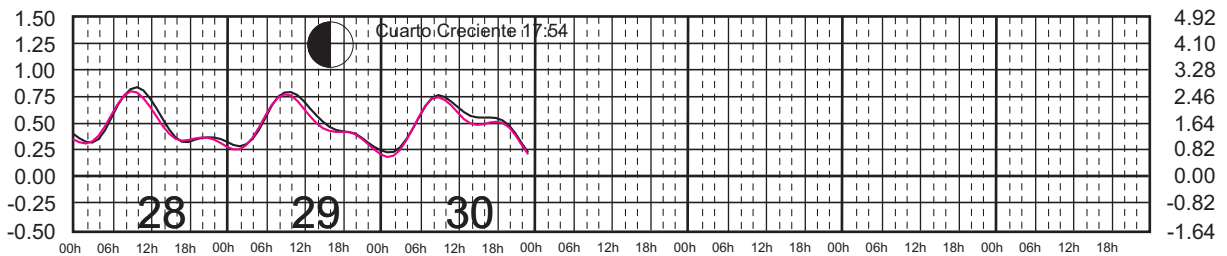

Plano de Referencia NBMI

BARRA DE NAVIDAD, JAL. —
MANZANILLO, COL. —

METROS DOMINGO LUNES MARTES MIÉRCOLES JUEVES VIERNES SÁBADO PIES

JULIO, 2025

Hora del Meridiano 90°(W)

Plano de Referencia NBMI

BARRA DE NAVIDAD, JAL. —
MANZANILLO, COL. —

METROS DOMINGO LUNES MARTES MIÉRCOLES JUEVES VIERNES SÁBADO PIES

AGOSTO, 2025

Hora del Meridiano 90°(W)

Plano de Referencia NBMI

BARRA DE NAVIDAD, JAL. ———
MANZANILLO, COL. ———

METROS DOMINGO LUNES MARTES MIÉRCOLES JUEVES VIERNES SÁBADO PIES

SEPTIEMBRE, 2025

Hora del Meridiano 90°(W)

Plano de Referencia NBMI

BARRA DE NAVIDAD, JAL. ———
MANZANILLO, COL. ———

METROS DOMINGO LUNES MARTES MIÉRCOLES JUEVES VIERNES SÁBADO PIES

OCTUBRE, 2025

Hora del Meridiano 90°(W)