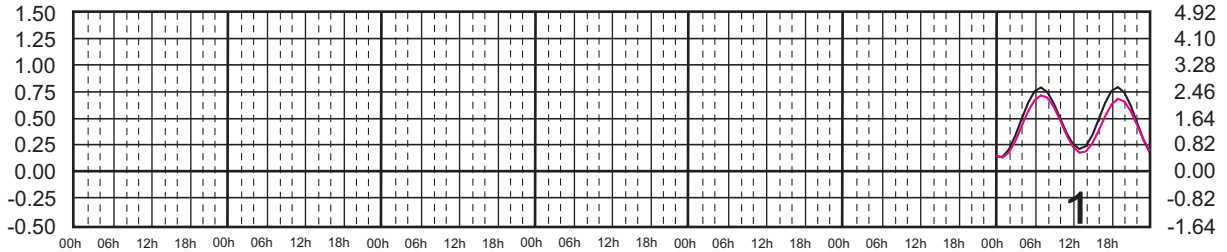

SEPTIEMBRE, 2025

Hora del Meridiano 90°(W)

Plano de Referencia NBMI

BARRA DE NAVIDAD, JAL. ———
MANZANILLO, COL. ———

METROS DOMINGO LUNES MARTES MIÉRCOLES JUEVES VIERNES SÁBADO PIES

OCTUBRE, 2025

Hora del Meridiano 90°(W)

Plano de Referencia NBMI

BARRA DE NAVIDAD, JAL. —
MANZANILLO, COL. —

METROS DOMINGO LUNES MARTES MIÉRCOLES JUEVES VIERNES SÁBADO PIES

NOVIEMBRE, 2025

Hora del Meridiano 90°(W)

Plano de Referencia NBMI

BARRA DE NAVIDAD, JAL. —
MANZANILLO, COL. —

METROS DOMINGO LUNES MARTES MIÉRCOLES JUEVES VIERNES SÁBADO PIES

DICIEMBRE, 2025

Hora del Meridiano 90°(W)

Plano de Referencia NBMI

BARRA DE NAVIDAD, JAL. —
MANZANILLO, COL. —

METROS DOMINGO LUNES MARTES MIÉRCOLES JUEVES VIERNES SÁBADO PIES