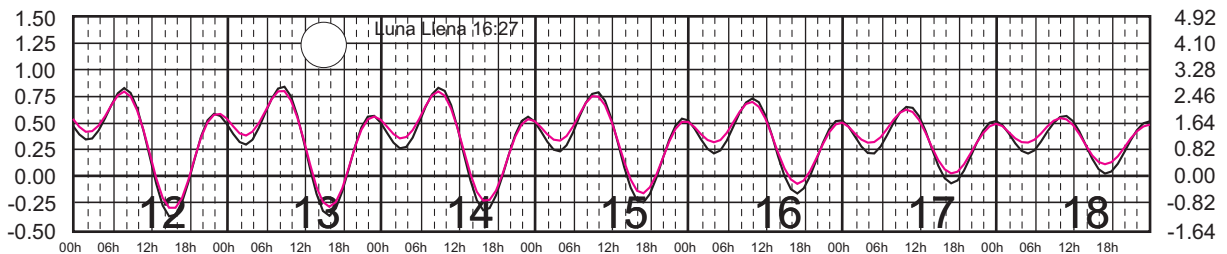

ENERO, 2025

Hora del Meridiano 90°(W)

Plano de Referencia NBMI

BARRA DE NAVIDAD, JAL. ———
 MANZANILLO, COL. ———

METROS DOMINGO LUNES MARTES MIÉRCOLES JUEVES VIERNES SÁBADO PIES

FEBRERO, 2025

Hora del Meridiano 90°(W)

Plano de Referencia NBMI

BARRA DE NAVIDAD, JAL. ———
 MANZANILLO, COL. ———

METROS DOMINGO LUNES MARTES MIÉRCOLES JUEVES VIERNES SÁBADO PIES

MARZO, 2025

Hora del Meridiano 90°(W)

Plano de Referencia NBMI

BARRA DE NAVIDAD, JAL. ———
MANZANILLO, COL. ———