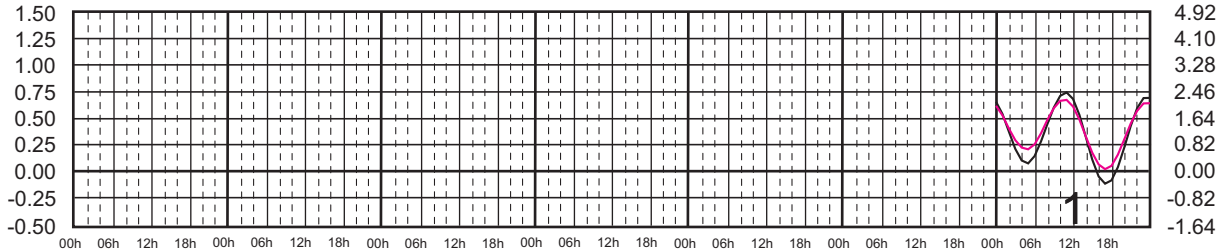

ENERO, 2025

Hora del Meridiano 90°(W)

Plano de Referencia NBMI

BARRA DE NAVIDAD, JAL. ———
 MANZANILLO, COL. ———

METROS DOMINGO LUNES MARTES MIÉRCOLES JUEVES VIERNES SÁBADO PIES

FEBRERO, 2025

Hora del Meridiano 90°(W)

Plano de Referencia NBMI

BARRA DE NAVIDAD, JAL. ———
 MANZANILLO, COL. ———

METROS DOMINGO LUNES MARTES MIÉRCOLES JUEVES VIERNES SÁBADO PIES

MARZO, 2025

Hora del Meridiano 90°(W)

Plano de Referencia NBMI

BARRA DE NAVIDAD, JAL. ———
MANZANILLO, COL. ———