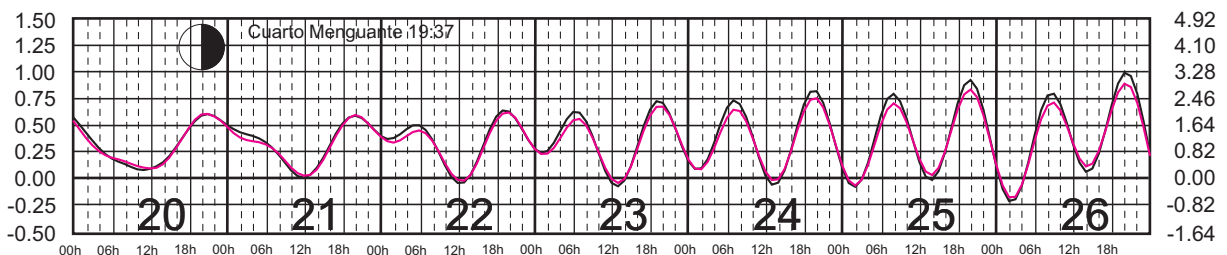

Plano de Referencia NBMI

BARRA DE NAVIDAD, JAL. ———
 MANZANILLO, COL. ———

METROS DOMINGO LUNES MARTES MIÉRCOLES JUEVES VIERNES SÁBADO PIES

MARZO, 2025

Hora del Meridiano 90°(W)

Plano de Referencia NBMI

BARRA DE NAVIDAD, JAL. ———
MANZANILLO, COL. ———

METROS DOMINGO LUNES MARTES MIÉRCOLES JUEVES VIERNES SÁBADO PIES

ABRIL, 2025

Hora del Meridiano 90°(W)

Plano de Referencia NBMI

BARRA DE NAVIDAD, JAL. —
MANZANILLO, COL. —

METROS DOMINGO LUNES MARTES MIÉRCOLES JUEVES VIERNES SÁBADO PIES

MAYO, 2025

Hora del Meridiano 90°(W)

Plano de Referencia NBMI

BARRA DE NAVIDAD, JAL. —
 MANZANILLO, COL. —

METROS DOMINGO LUNES MARTES MIÉRCOLES JUEVES VIERNES SÁBADO PIES

JUNIO, 2025

Hora del Meridiano 90°(W)