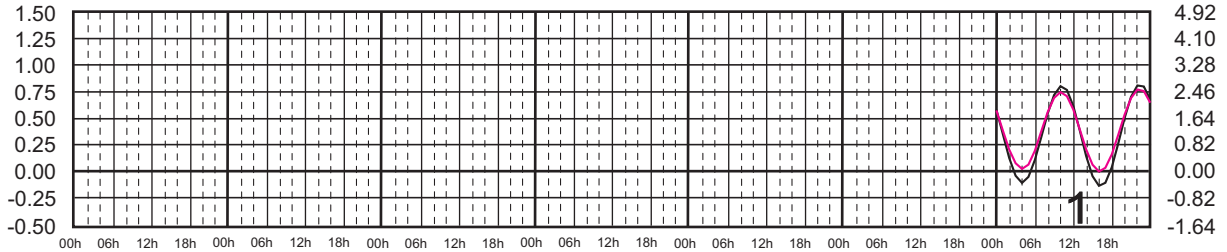

ENERO, 2025

Hora del Meridiano 90°(W)

Plano de Referencia NBMI

BARRA DE NAVIDAD, JAL. ———
 MANZANILLO, COL. ———

METROS DOMINGO LUNES MARTES MIÉRCOLES JUEVES VIERNES SÁBADO PIES

FEBRERO, 2025

Hora del Meridiano 90°(W)

Plano de Referencia NBMI

BARRA DE NAVIDAD, JAL. ———
 MANZANILLO, COL. ———

METROS DOMINGO LUNES MARTES MIÉRCOLES JUEVES VIERNES SÁBADO PIES

MARZO, 2025

Hora del Meridiano 90°(W)

Plano de Referencia NBMI

BARRA DE NAVIDAD, JAL. ———
MANZANILLO, COL. ———

METROS DOMINGO LUNES MARTES MIÉRCOLES JUEVES VIERNES SÁBADO PIES

ABRIL, 2025

Hora del Meridiano 90°(W)

Plano de Referencia NBMI

BARRA DE NAVIDAD, JAL. —
MANZANILLO, COL. —

METROS DOMINGO LUNES MARTES MIÉRCOLES JUEVES VIERNES SÁBADO PIES