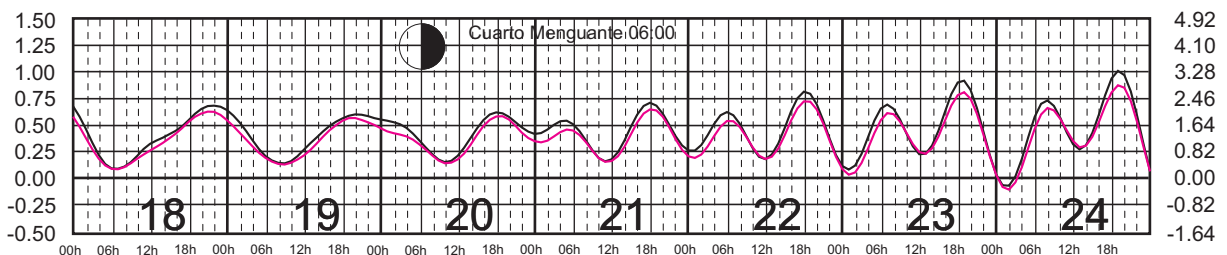

Plano de Referencia NBMI

BARRA DE NAVIDAD, JAL. ———
 MANZANILLO, COL. ———

METROS DOMINGO LUNES MARTES MIÉRCOLES JUEVES VIERNES SÁBADO PIES

MARZO, 2025

Hora del Meridiano 90°(W)

Plano de Referencia NBMI

BARRA DE NAVIDAD, JAL. ———
MANZANILLO, COL. ———

METROS DOMINGO LUNES MARTES MIÉRCOLES JUEVES VIERNES SÁBADO PIES

ABRIL, 2025

Hora del Meridiano 90°(W)

Plano de Referencia NBMI

BARRA DE NAVIDAD, JAL. —
MANZANILLO, COL. —

METROS DOMINGO LUNES MARTES MIÉRCOLES JUEVES VIERNES SÁBADO PIES

MAYO, 2025

Hora del Meridiano 90°(W)

Plano de Referencia NBMI

BARRA DE NAVIDAD, JAL. —
 MANZANILLO, COL. —

METROS DOMINGO LUNES MARTES MIÉRCOLES JUEVES VIERNES SÁBADO PIES

JUNIO, 2025

Hora del Meridiano 90°(W)