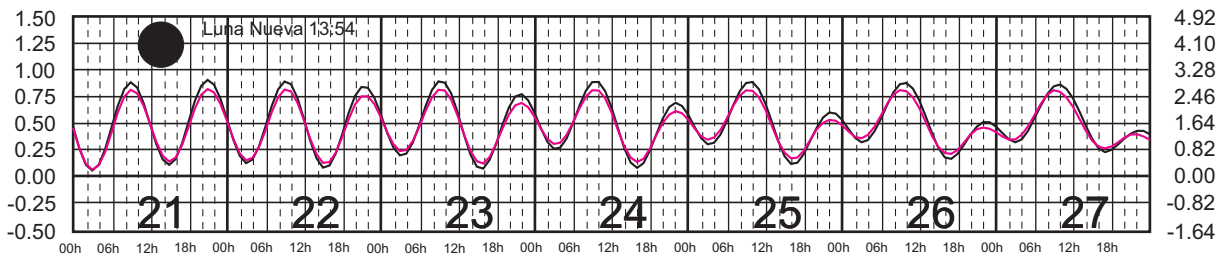

Plano de Referencia NBMI

BARRA DE NAVIDAD, JAL. —
MANZANILLO, COL. —

METROS DOMINGO LUNES MARTES MIÉRCOLES JUEVES VIERNES SÁBADO PIES

JULIO, 2025

Hora del Meridiano 90°(W)

Plano de Referencia NBMI

BARRA DE NAVIDAD, JAL. —
MANZANILLO, COL. —

METROS DOMINGO LUNES MARTES MIÉRCOLES JUEVES VIERNES SÁBADO PIES

AGOSTO, 2025

Hora del Meridiano 90°(W)

Plano de Referencia NBMI

BARRA DE NAVIDAD, JAL. ———
MANZANILLO, COL. ———

METROS DOMINGO LUNES MARTES MIÉRCOLES JUEVES VIERNES SÁBADO PIES

SEPTIEMBRE, 2025

Hora del Meridiano 90°(W)

Plano de Referencia NBMI

BARRA DE NAVIDAD, JAL. ———
MANZANILLO, COL. ———

METROS DOMINGO LUNES MARTES MIÉRCOLES JUEVES VIERNES SÁBADO PIES

OCTUBRE, 2025

Hora del Meridiano 90°(W)