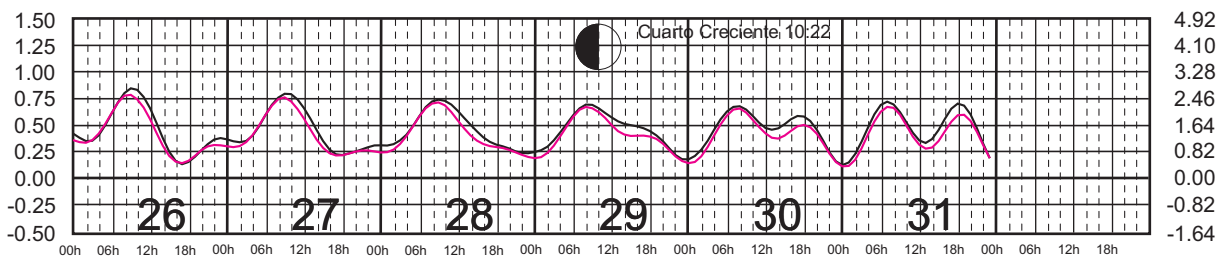

METROS DOMINGO LUNES MARTES MIÉRCOLES JUEVES VIERNES SÁBADO PIES

AGOSTO, 2025

Hora del Meridiano 90°(W)

Plano de Referencia NBMI

BARRA DE NAVIDAD, JAL. ———
MANZANILLO, COL. ———

METROS DOMINGO LUNES MARTES MIÉRCOLES JUEVES VIERNES SÁBADO PIES

SEPTIEMBRE, 2025

Hora del Meridiano 90°(W)

Plano de Referencia NBMI

BARRA DE NAVIDAD, JAL. ———
MANZANILLO, COL. ———

METROS DOMINGO LUNES MARTES MIÉRCOLES JUEVES VIERNES SÁBADO PIES

OCTUBRE, 2025

Hora del Meridiano 90°(W)

Plano de Referencia NBMI

BARRA DE NAVIDAD, JAL. —
MANZANILLO, COL. —

METROS DOMINGO LUNES MARTES MIÉRCOLES JUEVES VIERNES SÁBADO PIES

NOVIEMBRE, 2025

Hora del Meridiano 90°(W)

Plano de Referencia NBMI

BARRA DE NAVIDAD, JAL. —
MANZANILLO, COL. —