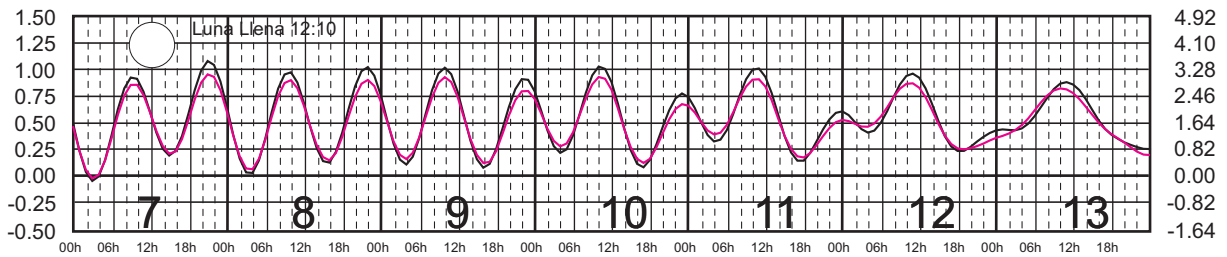

Plano de Referencia NBMI

BARRA DE NAVIDAD, JAL. —
MANZANILLO, COL. —

METROS DOMINGO LUNES MARTES MIÉRCOLES JUEVES VIERNES SÁBADO PIES

JULIO, 2025

Hora del Meridiano 90°(W)

Plano de Referencia NBMI

BARRA DE NAVIDAD, JAL. —
MANZANILLO, COL. —

METROS DOMINGO LUNES MARTES MIÉRCOLES JUEVES VIERNES SÁBADO PIES

AGOSTO, 2025

Hora del Meridiano 90°(W)

Plano de Referencia NBMI

BARRA DE NAVIDAD, JAL. ———
MANZANILLO, COL. ———

METROS DOMINGO LUNES MARTES MIÉRCOLES JUEVES VIERNES SÁBADO PIES

SEPTIEMBRE, 2025

Hora del Meridiano 90°(W)

Plano de Referencia NBMI

BARRA DE NAVIDAD, JAL. ———
MANZANILLO, COL. ———

METROS DOMINGO LUNES MARTES MIÉRCOLES JUEVES VIERNES SÁBADO PIES

OCTUBRE, 2025

Hora del Meridiano 90°(W)