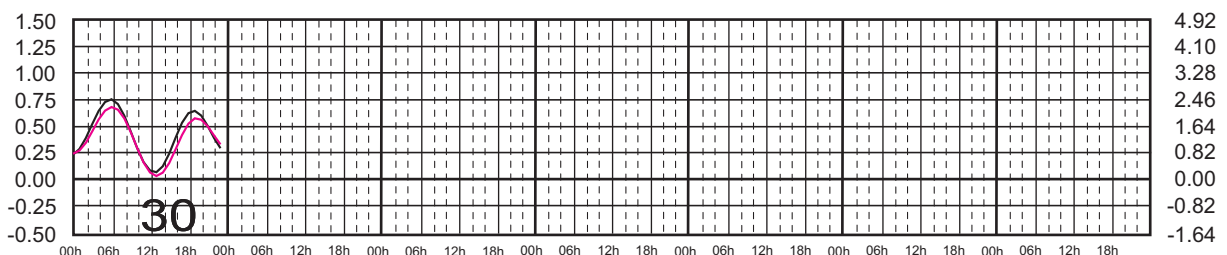

SEPTIEMBRE, 2025

Hora del Meridiano 90°(W)

Plano de Referencia NBMI

BARRA DE NAVIDAD, JAL. ———
MANZANILLO, COL. ———

METROS DOMINGO LUNES MARTES MIÉRCOLES JUEVES VIERNES SÁBADO PIES

OCTUBRE, 2025

Hora del Meridiano 90°(W)

Plano de Referencia NBMI

BARRA DE NAVIDAD, JAL. —
MANZANILLO, COL. —

METROS DOMINGO LUNES MARTES MIÉRCOLES JUEVES VIERNES SÁBADO PIES

NOVIEMBRE, 2025

Hora del Meridiano 90°(W)

Plano de Referencia NBMI

BARRA DE NAVIDAD, JAL. —
MANZANILLO, COL. —

METROS DOMINGO LUNES MARTES MIÉRCOLES JUEVES VIERNES SÁBADO PIES

DICIEMBRE, 2025

Hora del Meridiano 90°(W)

Plano de Referencia NBMI

BARRA DE NAVIDAD, JAL. —
MANZANILLO, COL. —

METROS DOMINGO LUNES MARTES MIÉRCOLES JUEVES VIERNES SÁBADO PIES