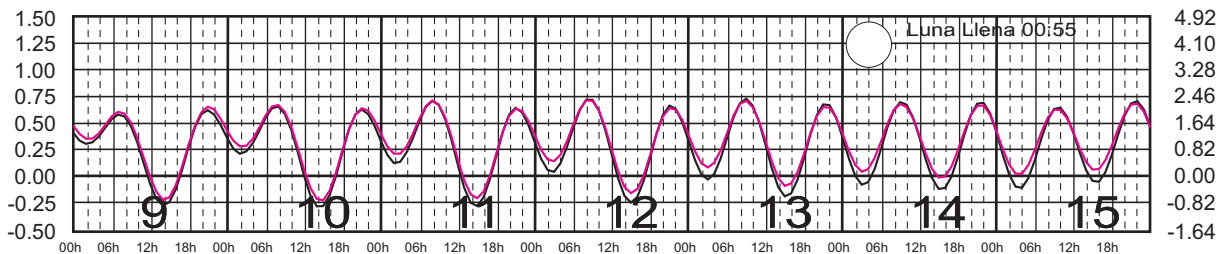

ENERO, 2025

Hora del Meridiano 90°(W)

Plano de Referencia NBMI

BARRA DE NAVIDAD, JAL. ———
 MANZANILLO, COL. ———

METROS DOMINGO LUNES MARTES MIÉRCOLES JUEVES VIERNES SÁBADO PIES

FEBRERO, 2025

Hora del Meridiano 90°(W)

Plano de Referencia NBMI

BARRA DE NAVIDAD, JAL. ———
 MANZANILLO, COL. ———

METROS DOMINGO LUNES MARTES MIÉRCOLES JUEVES VIERNES SÁBADO PIES

MARZO, 2025

Hora del Meridiano 90°(W)

Plano de Referencia NBMI

BARRA DE NAVIDAD, JAL. ———
MANZANILLO, COL. ———

METROS DOMINGO LUNES MARTES MIÉRCOLES JUEVES VIERNES SÁBADO PIES

ABRIL, 2025

Hora del Meridiano 90°(W)

Plano de Referencia NBMI

BARRA DE NAVIDAD, JAL. —
MANZANILLO, COL. —

METROS DOMINGO LUNES MARTES MIÉRCOLES JUEVES VIERNES SÁBADO PIES