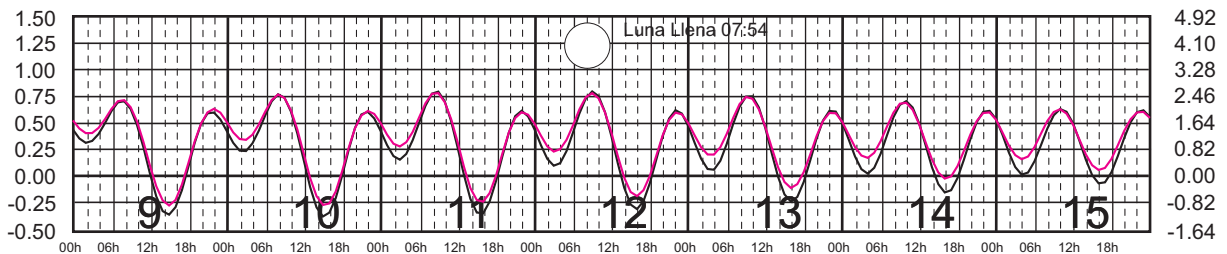

ENERO, 2025

Hora del Meridiano 90°(W)

Plano de Referencia NBMI

BARRA DE NAVIDAD, JAL. ———
 MANZANILLO, COL. ———

METROS DOMINGO LUNES MARTES MIÉRCOLES JUEVES VIERNES SÁBADO PIES

FEBRERO, 2025

Hora del Meridiano 90°(W)

Plano de Referencia NBMI

BARRA DE NAVIDAD, JAL. ———
 MANZANILLO, COL. ———

METROS DOMINGO LUNES MARTES MIÉRCOLES JUEVES VIERNES SÁBADO PIES

MARZO, 2025

Hora del Meridiano 90°(W)

Plano de Referencia NBMI

BARRA DE NAVIDAD, JAL. ———
MANZANILLO, COL. ———