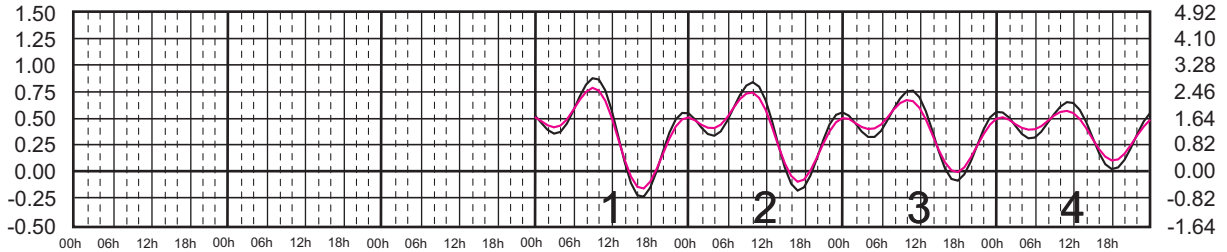

ENERO, 2025

Hora del Meridiano 90°(W)

Plano de Referencia NBMI

BARRA DE NAVIDAD, JAL. ———
 MANZANILLO, COL. ———

METROS DOMINGO LUNES MARTES MIÉRCOLES JUEVES VIERNES SÁBADO PIES

FEBRERO, 2025

Hora del Meridiano 90°(W)

Plano de Referencia NBMI

BARRA DE NAVIDAD, JAL. ———
 MANZANILLO, COL. ———

METROS DOMINGO LUNES MARTES MIÉRCOLES JUEVES VIERNES SÁBADO PIES

MARZO, 2025

Hora del Meridiano 90°(W)

Plano de Referencia NBMI

BARRA DE NAVIDAD, JAL. ———
MANZANILLO, COL. ———