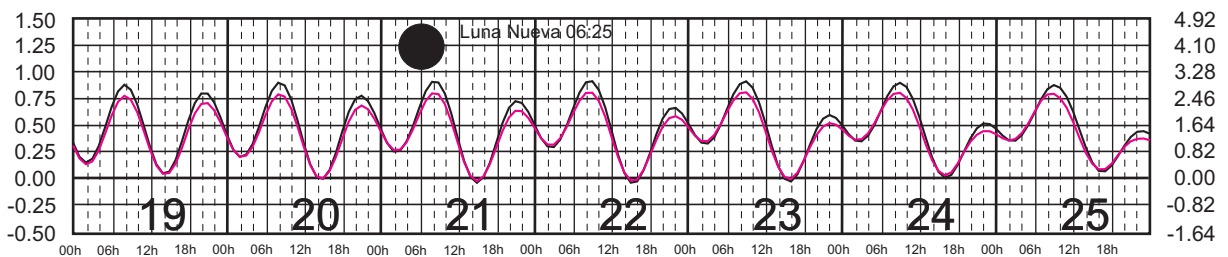

METROS DOMINGO LUNES MARTES MIÉRCOLES JUEVES VIERNES SÁBADO PIES

AGOSTO, 2025

Hora del Meridiano 90°(W)

Plano de Referencia NBMI

BARRA DE NAVIDAD, JAL. ———
MANZANILLO, COL. ———

METROS DOMINGO LUNES MARTES MIÉRCOLES JUEVES VIERNES SÁBADO PIES

SEPTIEMBRE, 2025

Hora del Meridiano 90°(W)

Plano de Referencia NBMI

BARRA DE NAVIDAD, JAL. ———
MANZANILLO, COL. ———

METROS DOMINGO LUNES MARTES MIÉRCOLES JUEVES VIERNES SÁBADO PIES

OCTUBRE, 2025

Hora del Meridiano 90°(W)

Plano de Referencia NBMI

BARRA DE NAVIDAD, JAL. —
MANZANILLO, COL. —

METROS DOMINGO LUNES MARTES MIÉRCOLES JUEVES VIERNES SÁBADO PIES

NOVIEMBRE, 2025

Hora del Meridiano 90°(W)

Plano de Referencia NBMI

BARRA DE NAVIDAD, JAL. —
MANZANILLO, COL. —