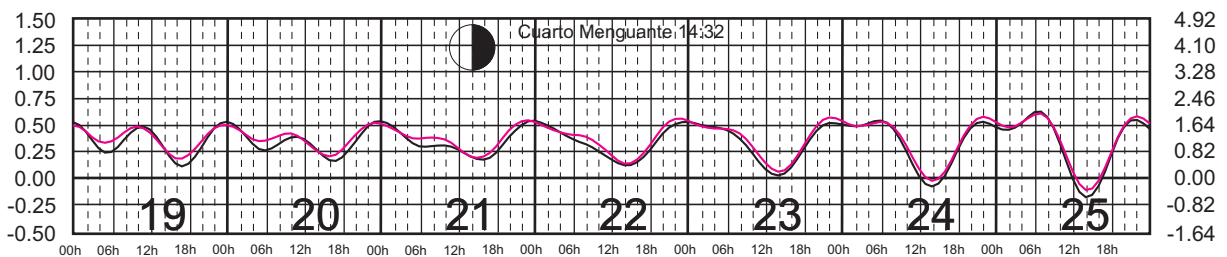

ENERO, 2025

Hora del Meridiano 90°(W)

Plano de Referencia NBMI

BARRA DE NAVIDAD, JAL. ———
 MANZANILLO, COL. ———

METROS DOMINGO LUNES MARTES MIÉRCOLES JUEVES VIERNES SÁBADO PIES

FEBRERO, 2025

Hora del Meridiano 90°(W)

Plano de Referencia NBMI

BARRA DE NAVIDAD, JAL. ———
 MANZANILLO, COL. ———

METROS DOMINGO LUNES MARTES MIÉRCOLES JUEVES VIERNES SÁBADO PIES

MARZO, 2025

Hora del Meridiano 90°(W)

Plano de Referencia NBMI

BARRA DE NAVIDAD, JAL. ———
MANZANILLO, COL. ———