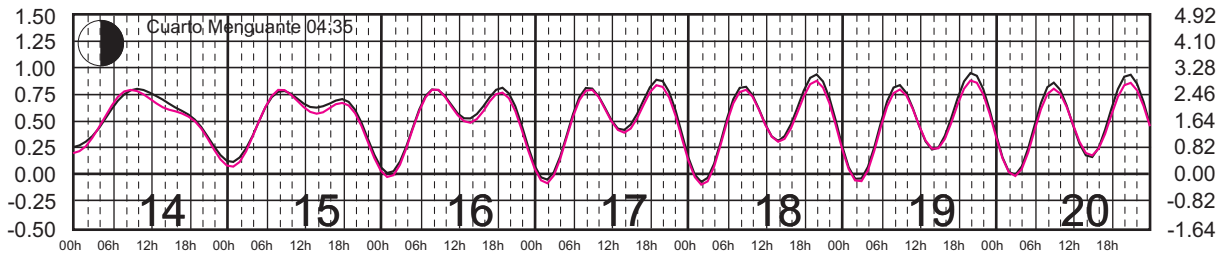

Plano de Referencia NBMI

BARRA DE NAVIDAD, JAL. —
MANZANILLO, COL. —

METROS DOMINGO LUNES MARTES MIÉRCOLES JUEVES VIERNES SÁBADO PIES

JULIO, 2025

Hora del Meridiano 90°(W)

Plano de Referencia NBMI

BARRA DE NAVIDAD, JAL. —
MANZANILLO, COL. —

METROS DOMINGO LUNES MARTES MIÉRCOLES JUEVES VIERNES SÁBADO PIES

AGOSTO, 2025

Hora del Meridiano 90°(W)

Plano de Referencia NBMI

BARRA DE NAVIDAD, JAL. ———
MANZANILLO, COL. ———

METROS DOMINGO LUNES MARTES MIÉRCOLES JUEVES VIERNES SÁBADO PIES

SEPTIEMBRE, 2025

Hora del Meridiano 90°(W)

Plano de Referencia NBMI

BARRA DE NAVIDAD, JAL. ———
MANZANILLO, COL. ———

METROS DOMINGO LUNES MARTES MIÉRCOLES JUEVES VIERNES SÁBADO PIES

OCTUBRE, 2025

Hora del Meridiano 90°(W)