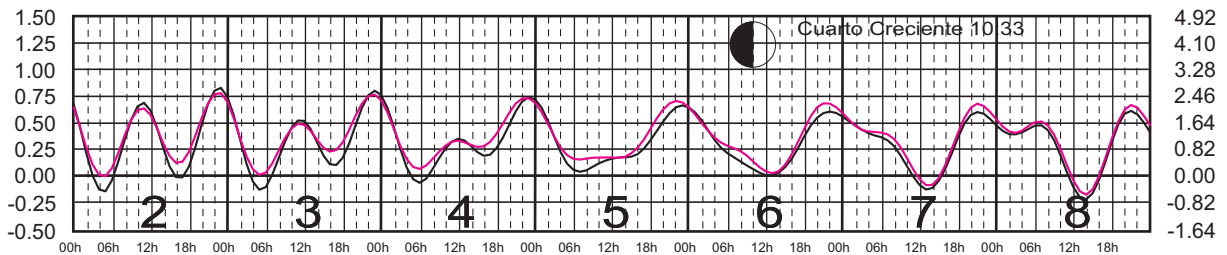

ENERO, 2025

Hora del Meridiano 90°(W)

Plano de Referencia NBMI

BARRA DE NAVIDAD, JAL. ———
 MANZANILLO, COL. ———

METROS DOMINGO LUNES MARTES MIÉRCOLES JUEVES VIERNES SÁBADO PIES

FEBRERO, 2025

Hora del Meridiano 90°(W)

Plano de Referencia NBMI

BARRA DE NAVIDAD, JAL. ———
 MANZANILLO, COL. ———

METROS DOMINGO LUNES MARTES MIÉRCOLES JUEVES VIERNES SÁBADO PIES

MARZO, 2025

Hora del Meridiano 90°(W)

Plano de Referencia NBMI

BARRA DE NAVIDAD, JAL. ———
MANZANILLO, COL. ———

METROS DOMINGO LUNES MARTES MIÉRCOLES JUEVES VIERNES SÁBADO PIES

ABRIL, 2025

Hora del Meridiano 90°(W)

Plano de Referencia NBMI

BARRA DE NAVIDAD, JAL. —
MANZANILLO, COL. —

METROS DOMINGO LUNES MARTES MIÉRCOLES JUEVES VIERNES SÁBADO PIES