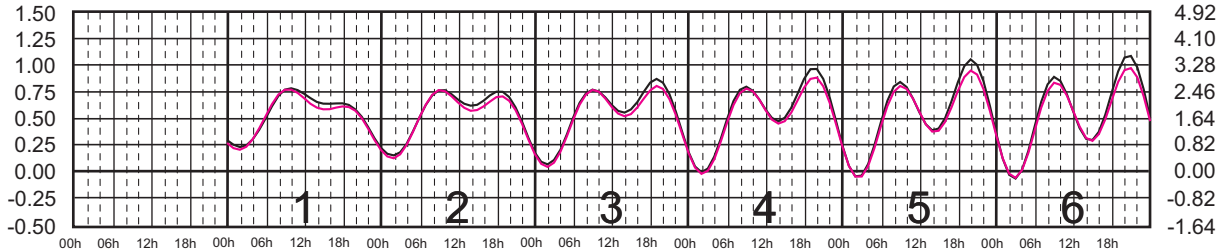

Plano de Referencia NBMI

BARRA DE NAVIDAD, JAL. —
MANZANILLO, COL. —

METROS DOMINGO LUNES MARTES MIÉRCOLES JUEVES VIERNES SÁBADO PIES

JULIO, 2025

Hora del Meridiano 90°(W)

Plano de Referencia NBMI

BARRA DE NAVIDAD, JAL. —
MANZANILLO, COL. —

METROS DOMINGO LUNES MARTES MIÉRCOLES JUEVES VIERNES SÁBADO PIES

AGOSTO, 2025

Hora del Meridiano 90°(W)

Plano de Referencia NBMI

BARRA DE NAVIDAD, JAL. ———
MANZANILLO, COL. ———

METROS DOMINGO LUNES MARTES MIÉRCOLES JUEVES VIERNES SÁBADO PIES

SEPTIEMBRE, 2025

Hora del Meridiano 90°(W)

Plano de Referencia NBMI

BARRA DE NAVIDAD, JAL. ———
MANZANILLO, COL. ———

METROS DOMINGO LUNES MARTES MIÉRCOLES JUEVES VIERNES SÁBADO PIES

OCTUBRE, 2025

Hora del Meridiano 90°(W)