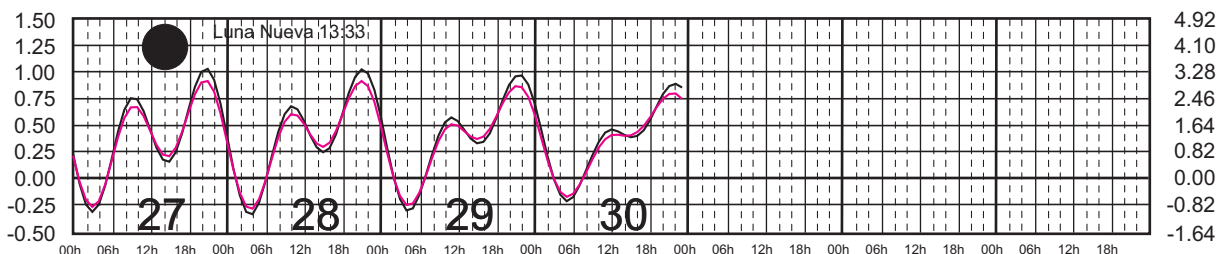

Plano de Referencia NBMI

BARRA DE NAVIDAD, JAL. ———
 MANZANILLO, COL. ———

METROS DOMINGO LUNES MARTES MIÉRCOLES JUEVES VIERNES SÁBADO PIES

MARZO, 2025

Hora del Meridiano 90°(W)

Plano de Referencia NBMI

BARRA DE NAVIDAD, JAL. ———
MANZANILLO, COL. ———

METROS DOMINGO LUNES MARTES MIÉRCOLES JUEVES VIERNES SÁBADO PIES

ABRIL, 2025

Hora del Meridiano 90°(W)

Plano de Referencia NBMI

BARRA DE NAVIDAD, JAL. —
MANZANILLO, COL. —

METROS DOMINGO LUNES MARTES MIÉRCOLES JUEVES VIERNES SÁBADO PIES

MAYO, 2025

Hora del Meridiano 90°(W)

Plano de Referencia NBMI

BARRA DE NAVIDAD, JAL. —
 MANZANILLO, COL. —

METROS DOMINGO LUNES MARTES MIÉRCOLES JUEVES VIERNES SÁBADO PIES

JUNIO, 2025

Hora del Meridiano 90°(W)