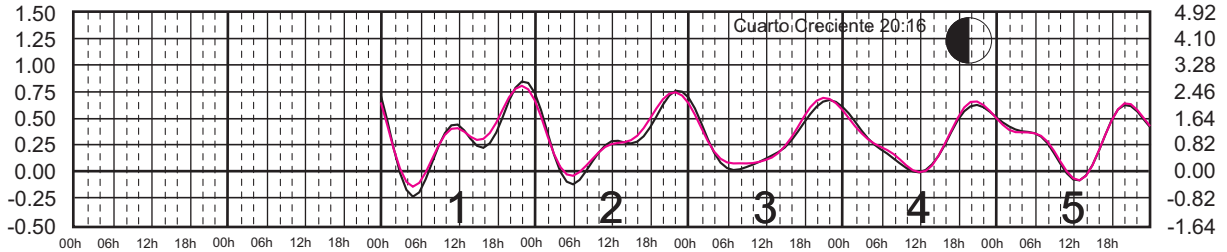

Plano de Referencia NBMI

BARRA DE NAVIDAD, JAL. ———
 MANZANILLO, COL. ———

METROS DOMINGO LUNES MARTES MIÉRCOLES JUEVES VIERNES SÁBADO PIES

MARZO, 2025

Hora del Meridiano 90°(W)

Plano de Referencia NBMI

BARRA DE NAVIDAD, JAL. ———
MANZANILLO, COL. ———

METROS DOMINGO LUNES MARTES MIÉRCOLES JUEVES VIERNES SÁBADO PIES

ABRIL, 2025

Hora del Meridiano 90°(W)

Plano de Referencia NBMI

BARRA DE NAVIDAD, JAL. —
MANZANILLO, COL. —

METROS DOMINGO LUNES MARTES MIÉRCOLES JUEVES VIERNES SÁBADO PIES

MAYO, 2025

Hora del Meridiano 90°(W)

Plano de Referencia NBMI

BARRA DE NAVIDAD, JAL. —
 MANZANILLO, COL. —

METROS DOMINGO LUNES MARTES MIÉRCOLES JUEVES VIERNES SÁBADO PIES

JUNIO, 2025

Hora del Meridiano 90°(W)