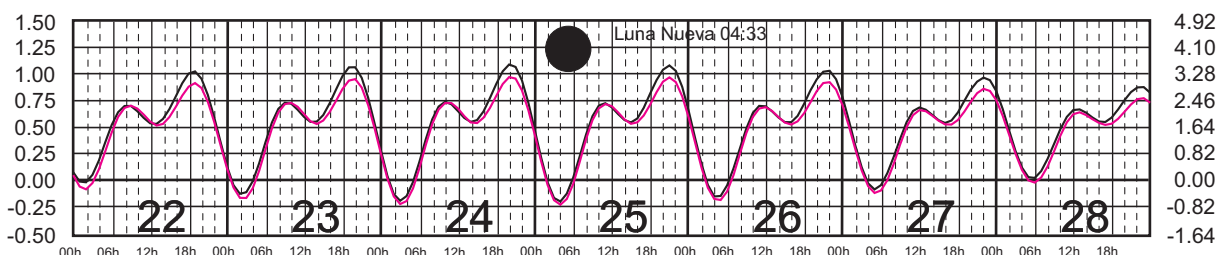

METROS DOMINGO LUNES MARTES MIÉRCOLES JUEVES VIERNES SÁBADO PIES

ABRIL, 2025

Hora del Meridiano 90°(W)

Plano de Referencia NBMI

BARRA DE NAVIDAD, JAL. —
MANZANILLO, COL. —

METROS DOMINGO LUNES MARTES MIÉRCOLES JUEVES VIERNES SÁBADO PIES

MAYO, 2025

Hora del Meridiano 90°(W)

Plano de Referencia NBMI

BARRA DE NAVIDAD, JAL. —
 MANZANILLO, COL. —

METROS DOMINGO LUNES MARTES MIÉRCOLES JUEVES VIERNES SÁBADO PIES

JUNIO, 2025

Hora del Meridiano 90°(W)

Plano de Referencia NBMI

BARRA DE NAVIDAD, JAL. —
MANZANILLO, COL. —

METROS DOMINGO LUNES MARTES MIÉRCOLES JUEVES VIERNES SÁBADO PIES

JULIO, 2025

Hora del Meridiano 90°(W)

Plano de Referencia NBMI

BARRA DE NAVIDAD, JAL. —
MANZANILLO, COL. —