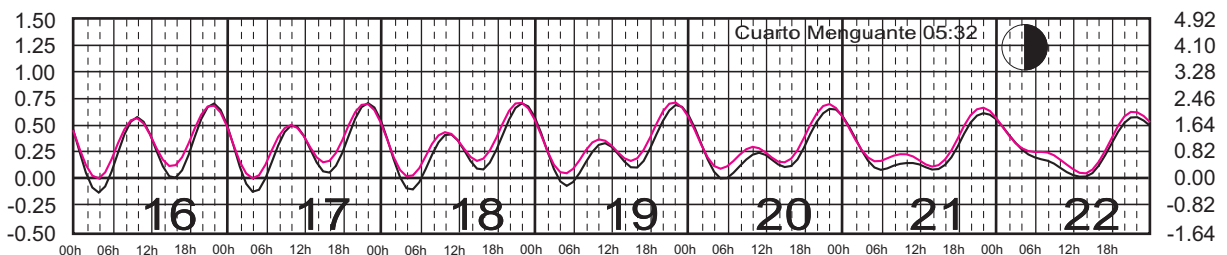

ENERO, 2025

Hora del Meridiano 90°(W)

Plano de Referencia NBMI

BARRA DE NAVIDAD, JAL. ———
 MANZANILLO, COL. ———

METROS DOMINGO LUNES MARTES MIÉRCOLES JUEVES VIERNES SÁBADO PIES

FEBRERO, 2025

Hora del Meridiano 90°(W)

Plano de Referencia NBMI

BARRA DE NAVIDAD, JAL. ———
 MANZANILLO, COL. ———

METROS DOMINGO LUNES MARTES MIÉRCOLES JUEVES VIERNES SÁBADO PIES

MARZO, 2025

Hora del Meridiano 90°(W)

Plano de Referencia NBMI

BARRA DE NAVIDAD, JAL. ———
MANZANILLO, COL. ———

METROS DOMINGO LUNES MARTES MIÉRCOLES JUEVES VIERNES SÁBADO PIES

ABRIL, 2025

Hora del Meridiano 90°(W)

Plano de Referencia NBMI

BARRA DE NAVIDAD, JAL. —
MANZANILLO, COL. —

METROS DOMINGO LUNES MARTES MIÉRCOLES JUEVES VIERNES SÁBADO PIES