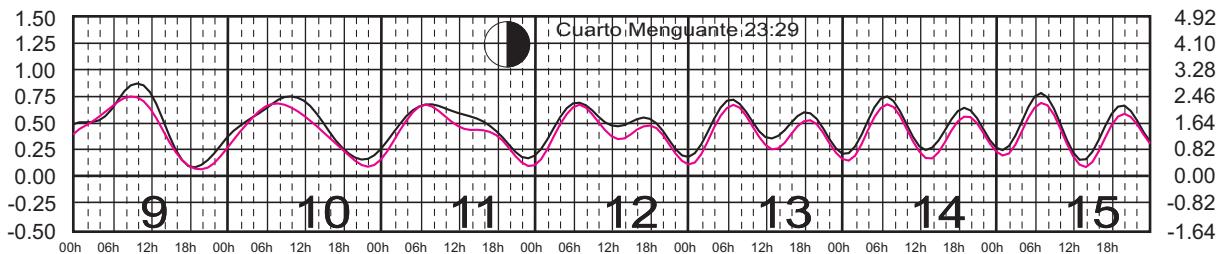

SEPTIEMBRE, 2025

Hora del Meridiano 90°(W)

Plano de Referencia NBMI

BARRA DE NAVIDAD, JAL. ———
MANZANILLO, COL. ———

METROS DOMINGO LUNES MARTES MIÉRCOLES JUEVES VIERNES SÁBADO PIES

OCTUBRE, 2025

Hora del Meridiano 90°(W)

Plano de Referencia NBMI

BARRA DE NAVIDAD, JAL. —
MANZANILLO, COL. —

METROS DOMINGO LUNES MARTES MIÉRCOLES JUEVES VIERNES SÁBADO PIES

NOVIEMBRE, 2025

Hora del Meridiano 90°(W)

Plano de Referencia NBMI

BARRA DE NAVIDAD, JAL. —
MANZANILLO, COL. —

METROS DOMINGO LUNES MARTES MIÉRCOLES JUEVES VIERNES SÁBADO PIES

DICIEMBRE, 2025

Hora del Meridiano 90°(W)

Plano de Referencia NBMI

BARRA DE NAVIDAD, JAL. —
MANZANILLO, COL. —

METROS DOMINGO LUNES MARTES MIÉRCOLES JUEVES VIERNES SÁBADO PIES