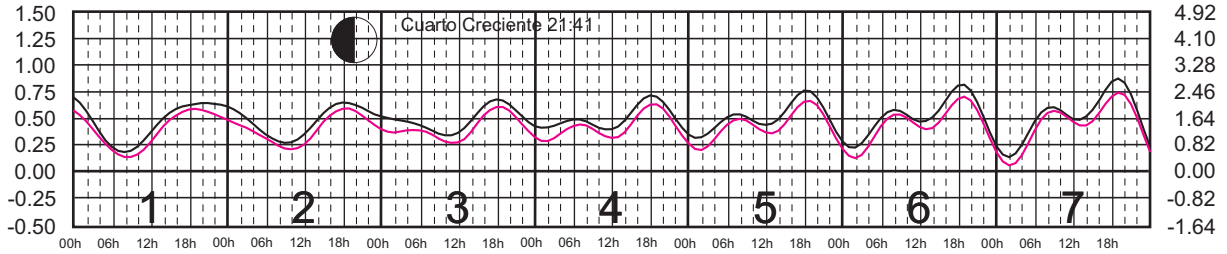

METROS DOMINGO LUNES MARTES MIÉRCOLES JUEVES VIERNES SÁBADO PIES

ABRIL, 2025

Hora del Meridiano 90°(W)

Plano de Referencia NBMI

BARRA DE NAVIDAD, JAL. —
MANZANILLO, COL. —

METROS DOMINGO LUNES MARTES MIÉRCOLES JUEVES VIERNES SÁBADO PIES

MAYO, 2025

Hora del Meridiano 90°(W)

Plano de Referencia NBMI

BARRA DE NAVIDAD, JAL. —
 MANZANILLO, COL. —

METROS DOMINGO LUNES MARTES MIÉRCOLES JUEVES VIERNES SÁBADO PIES

JUNIO, 2025

Hora del Meridiano 90°(W)

Plano de Referencia NBMI

BARRA DE NAVIDAD, JAL. —
MANZANILLO, COL. —

METROS DOMINGO LUNES MARTES MIÉRCOLES JUEVES VIERNES SÁBADO PIES

JULIO, 2025

Hora del Meridiano 90°(W)

Plano de Referencia NBMI

BARRA DE NAVIDAD, JAL. —
MANZANILLO, COL. —