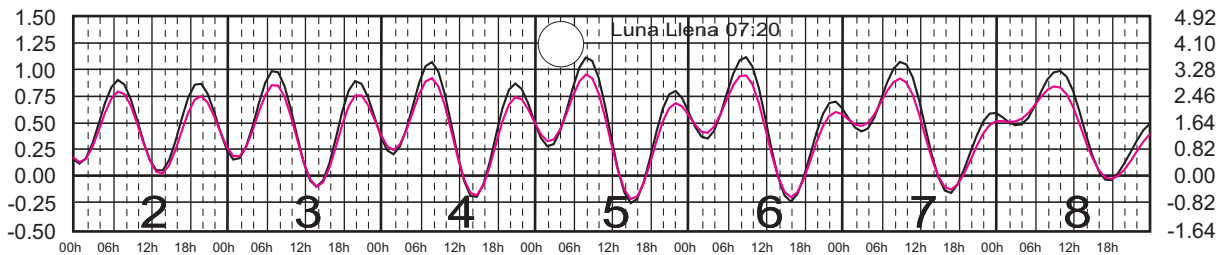

SEPTIEMBRE, 2025

Hora del Meridiano 90°(W)

Plano de Referencia NBMI

BARRA DE NAVIDAD, JAL. ———
MANZANILLO, COL. ———

METROS DOMINGO LUNES MARTES MIÉRCOLES JUEVES VIERNES SÁBADO PIES

OCTUBRE, 2025

Hora del Meridiano 90°(W)

Plano de Referencia NBMI

BARRA DE NAVIDAD, JAL. —
MANZANILLO, COL. —

METROS DOMINGO LUNES MARTES MIÉRCOLES JUEVES VIERNES SÁBADO PIES

NOVIEMBRE, 2025

Hora del Meridiano 90°(W)

Plano de Referencia NBMI

BARRA DE NAVIDAD, JAL. —
MANZANILLO, COL. —

METROS DOMINGO LUNES MARTES MIÉRCOLES JUEVES VIERNES SÁBADO PIES

DICIEMBRE, 2025

Hora del Meridiano 90°(W)

Plano de Referencia NBMI

BARRA DE NAVIDAD, JAL. —
MANZANILLO, COL. —

METROS DOMINGO LUNES MARTES MIÉRCOLES JUEVES VIERNES SÁBADO PIES