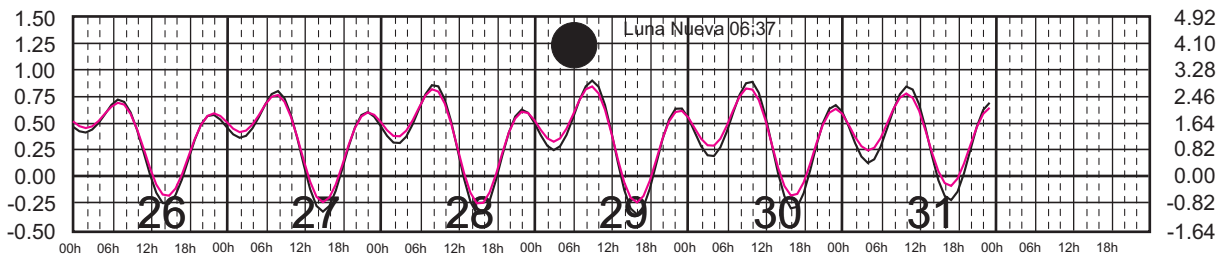

ENERO, 2025

Hora del Meridiano 90°(W)

Plano de Referencia NBMI

BARRA DE NAVIDAD, JAL. ———
 MANZANILLO, COL. ———

METROS DOMINGO LUNES MARTES MIÉRCOLES JUEVES VIERNES SÁBADO PIES

FEBRERO, 2025

Hora del Meridiano 90°(W)

Plano de Referencia NBMI

BARRA DE NAVIDAD, JAL. ———
 MANZANILLO, COL. ———

METROS DOMINGO LUNES MARTES MIÉRCOLES JUEVES VIERNES SÁBADO PIES

MARZO, 2025

Hora del Meridiano 90°(W)

Plano de Referencia NBMI

BARRA DE NAVIDAD, JAL. ———
MANZANILLO, COL. ———