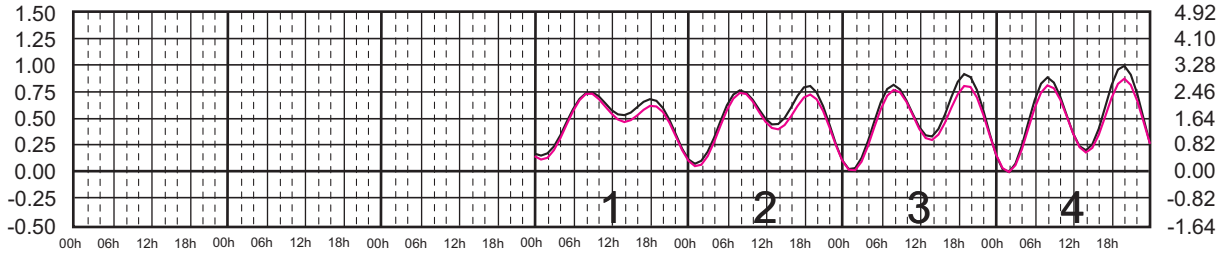

METROS DOMINGO LUNES MARTES MIÉRCOLES JUEVES VIERNES SÁBADO PIES

AGOSTO, 2025

Hora del Meridiano 90°(W)

Plano de Referencia NBMI

BARRA DE NAVIDAD, JAL. ———
MANZANILLO, COL. ———

METROS DOMINGO LUNES MARTES MIÉRCOLES JUEVES VIERNES SÁBADO PIES

SEPTIEMBRE, 2025

Hora del Meridiano 90°(W)

Plano de Referencia NBMI

BARRA DE NAVIDAD, JAL. ———
MANZANILLO, COL. ———

METROS DOMINGO LUNES MARTES MIÉRCOLES JUEVES VIERNES SÁBADO PIES

OCTUBRE, 2025

Hora del Meridiano 90°(W)

Plano de Referencia NBMI

BARRA DE NAVIDAD, JAL. —
MANZANILLO, COL. —

METROS DOMINGO LUNES MARTES MIÉRCOLES JUEVES VIERNES SÁBADO PIES

NOVIEMBRE, 2025

Hora del Meridiano 90°(W)

Plano de Referencia NBMI

BARRA DE NAVIDAD, JAL. —
MANZANILLO, COL. —