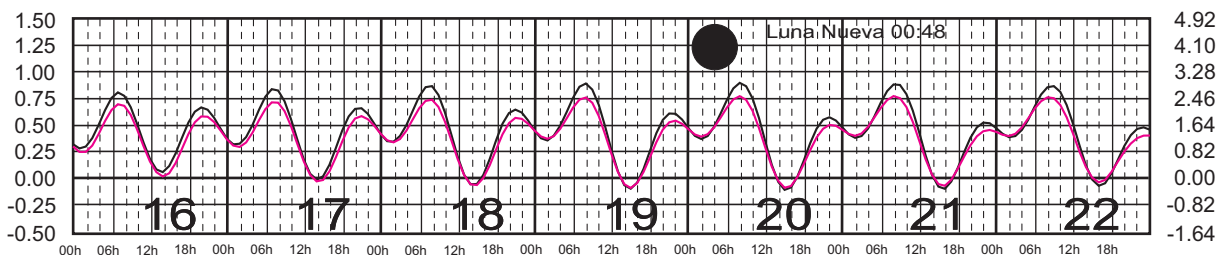

SEPTIEMBRE, 2025

Hora del Meridiano 90°(W)

Plano de Referencia NBMI

BARRA DE NAVIDAD, JAL. ———
MANZANILLO, COL. ———

METROS DOMINGO LUNES MARTES MIÉRCOLES JUEVES VIERNES SÁBADO PIES

OCTUBRE, 2025

Hora del Meridiano 90°(W)

Plano de Referencia NBMI

BARRA DE NAVIDAD, JAL. —
MANZANILLO, COL. —

METROS DOMINGO LUNES MARTES MIÉRCOLES JUEVES VIERNES SÁBADO PIES

NOVIEMBRE, 2025

Hora del Meridiano 90°(W)

Plano de Referencia NBMI

BARRA DE NAVIDAD, JAL. —
MANZANILLO, COL. —

METROS DOMINGO LUNES MARTES MIÉRCOLES JUEVES VIERNES SÁBADO PIES

DICIEMBRE, 2025

Hora del Meridiano 90°(W)

Plano de Referencia NBMI

BARRA DE NAVIDAD, JAL. —
MANZANILLO, COL. —

METROS DOMINGO LUNES MARTES MIÉRCOLES JUEVES VIERNES SÁBADO PIES