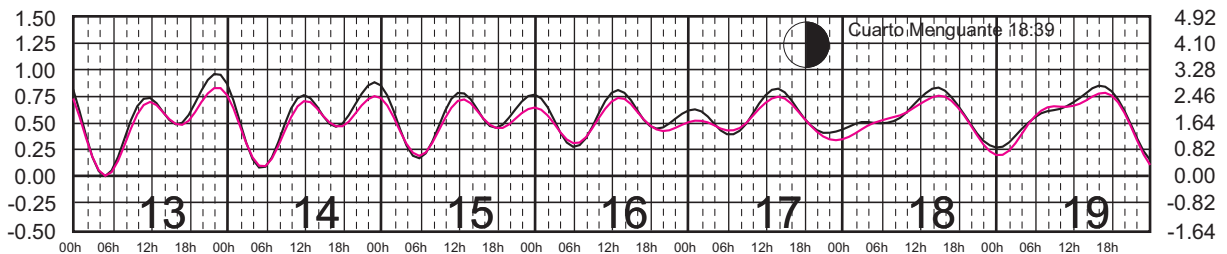

MAYO, 2025

Hora del Meridiano 90°(W)

Plano de Referencia NBMI

BARRA DE NAVIDAD, JAL. —
 MANZANILLO, COL. —

METROS DOMINGO LUNES MARTES MIÉRCOLES JUEVES VIERNES SÁBADO PIES

JUNIO, 2025

Hora del Meridiano 90°(W)

Plano de Referencia NBMI

BARRA DE NAVIDAD, JAL. —
MANZANILLO, COL. —

METROS DOMINGO LUNES MARTES MIÉRCOLES JUEVES VIERNES SÁBADO PIES

JULIO, 2025

Hora del Meridiano 90°(W)

Plano de Referencia NBMI

BARRA DE NAVIDAD, JAL. —
MANZANILLO, COL. —

METROS DOMINGO LUNES MARTES MIÉRCOLES JUEVES VIERNES SÁBADO PIES

AGOSTO, 2025

Hora del Meridiano 90°(W)

Plano de Referencia NBMI

BARRA DE NAVIDAD, JAL. ———
MANZANILLO, COL. ———

METROS DOMINGO LUNES MARTES MIÉRCOLES JUEVES VIERNES SÁBADO PIES