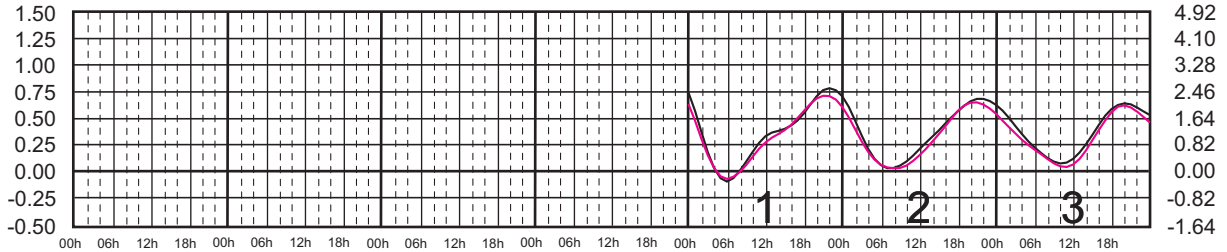

Plano de Referencia NBMI

BARRA DE NAVIDAD, JAL. ———
 MANZANILLO, COL. ———

METROS DOMINGO LUNES MARTES MIÉRCOLES JUEVES VIERNES SÁBADO PIES

MARZO, 2025

Hora del Meridiano 90°(W)

Plano de Referencia NBMI

BARRA DE NAVIDAD, JAL. ———
MANZANILLO, COL. ———

METROS DOMINGO LUNES MARTES MIÉRCOLES JUEVES VIERNES SÁBADO PIES

ABRIL, 2025

Hora del Meridiano 90°(W)

Plano de Referencia NBMI

BARRA DE NAVIDAD, JAL. —
MANZANILLO, COL. —

METROS DOMINGO LUNES MARTES MIÉRCOLES JUEVES VIERNES SÁBADO PIES

MAYO, 2025

Hora del Meridiano 90°(W)

Plano de Referencia NBMI

BARRA DE NAVIDAD, JAL. —
 MANZANILLO, COL. —

METROS DOMINGO LUNES MARTES MIÉRCOLES JUEVES VIERNES SÁBADO PIES

JUNIO, 2025

Hora del Meridiano 90°(W)