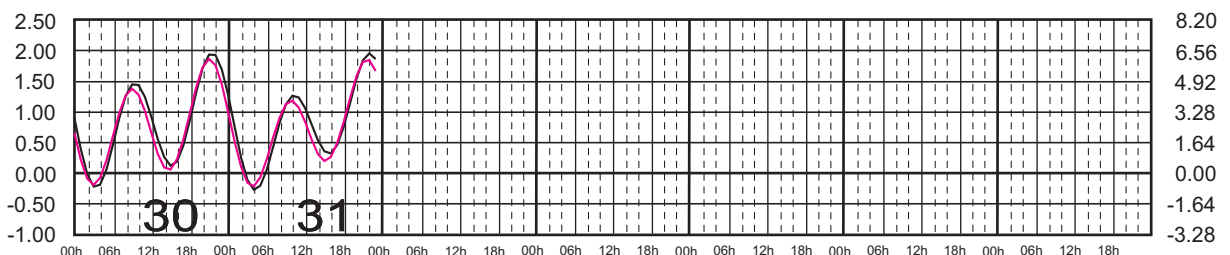

ENERO, 2025

Hora del Meridiano 120°(W)

Plano de Referencia NBMI

ISLA CORONADOS, B.C. ———
ISLA GUADALUPE, B.C. ———

METROS DOMINGO LUNES MARTES MIÉRCOLES JUEVES VIERNES SÁBADO PIES

FEBRERO, 2025

Hora del Meridiano 120°(W)

Plano de Referencia NBMI

ISLA CORONADOS, B.C.

ISLA GUADALUPE, B.C.

METROS DOMINGO LUNES MARTES MIÉRCOLES JUEVES VIERNES SÁBADO PIES

MARZO, 2025

Hora del Meridiano 120°(W)

Plano de Referencia NBMI

ISLA CORONADOS, B.C. ———
ISLA GUADALUPE, B.C. ———

METROS DOMINGO LUNES MARTES MIÉRCOLES JUEVES VIERNES SÁBADO PIES

ABRIL, 2025

Hora del Meridiano 120°(W)

Plano de Referencia NBMI

ISLA CORONADOS, B.C. —
ISLA GUADALUPE, B.C. —

METROS DOMINGO LUNES MARTES MIÉRCOLES JUEVES VIERNES SÁBADO PIES