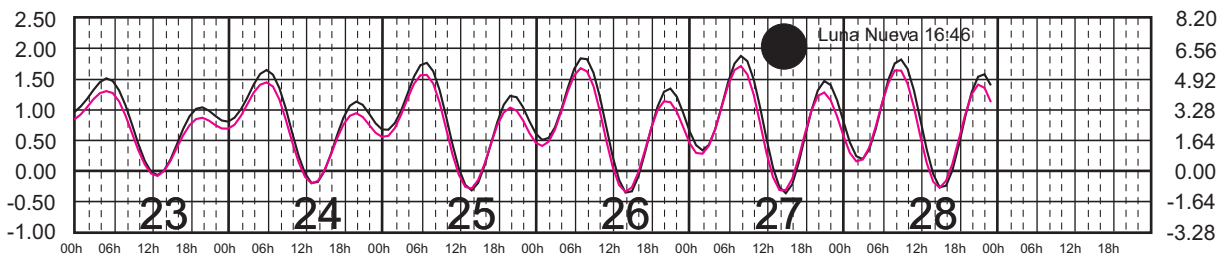

ENERO, 2025

Hora del Meridiano 120°(W)

Plano de Referencia NBMI

ISLA CORONADOS, B.C. ———
ISLA GUADALUPE, B.C. ———

METROS DOMINGO LUNES MARTES MIÉRCOLES JUEVES VIERNES SÁBADO PIES

FEBRERO, 2025

Hora del Meridiano 120°(W)

Plano de Referencia NBMI

ISLA CORONADOS, B.C.

ISLA GUADALUPE, B.C.

METROS DOMINGO LUNES MARTES MIÉRCOLES JUEVES VIERNES SÁBADO PIES

MARZO, 2025

Hora del Meridiano 120°(W)

Plano de Referencia NBMI

ISLA CORONADOS, B.C. ———
ISLA GUADALUPE, B.C. ———