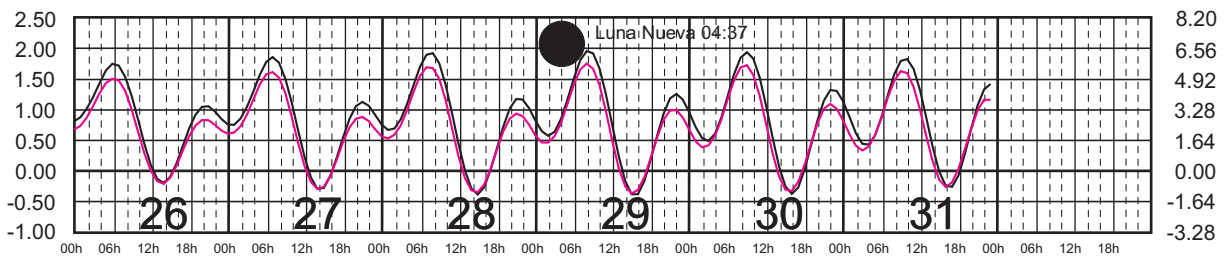

ENERO, 2025

Hora del Meridiano 120°(W)

Plano de Referencia NBMI

ISLA CORONADOS, B.C. ———
ISLA GUADALUPE, B.C. ———

METROS DOMINGO LUNES MARTES MIÉRCOLES JUEVES VIERNES SÁBADO PIES

FEBRERO, 2025

Hora del Meridiano 120°(W)

Plano de Referencia NBMI

ISLA CORONADOS, B.C.

ISLA GUADALUPE, B.C.

METROS DOMINGO LUNES MARTES MIÉRCOLES JUEVES VIERNES SÁBADO PIES

MARZO, 2025

Hora del Meridiano 120°(W)

Plano de Referencia NBMI

ISLA CORONADOS, B.C. ———
ISLA GUADALUPE, B.C. ———