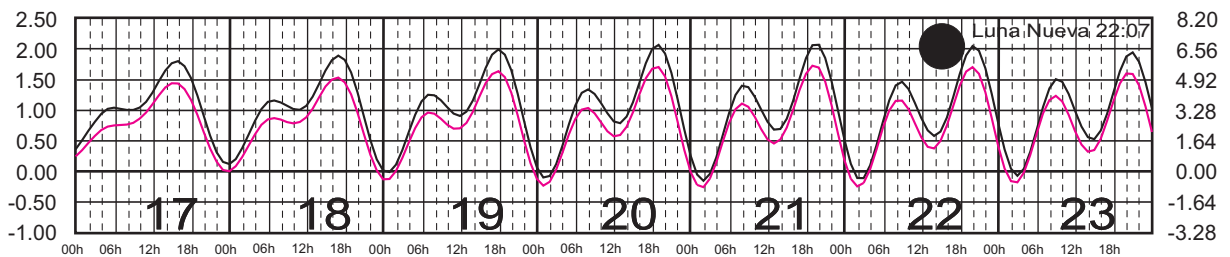

Plano de Referencia NBMI

ISLA CORONADOS, B.C. —
ISLA GUADALUPE, B.C. —

METROS DOMINGO LUNES MARTES MIÉRCOLES JUEVES VIERNES SÁBADO PIES

JULIO, 2025

Hora del Meridiano 120°(W)

Plano de Referencia NBMI

ISLA CORONADOS, B.C. ———
ISLA GUADALUPE, B.C. ———

METROS DOMINGO LUNES MARTES MIÉRCOLES JUEVES VIERNES SÁBADO PIES

AGOSTO, 2025

Hora del Meridiano 120°(W)

Plano de Referencia NBMI

ISLA CORONADOS, B.C. —
ISLA GUADALUPE, B.C. —

METROS DOMINGO LUNES MARTES MIÉRCOLES JUEVES VIERNES SÁBADO PIES

SEPTIEMBRE, 2025

Hora del Meridiano 120°(W)

Plano de Referencia NBMI

ISLA CORONADOS, B.C.

ISLA GUADALUPE, B.C.

METROS DOMINGO LUNES MARTES MIÉRCOLES JUEVES VIERNES SÁBADO PIES

OCTUBRE, 2025

Hora del Meridiano 120°(W)