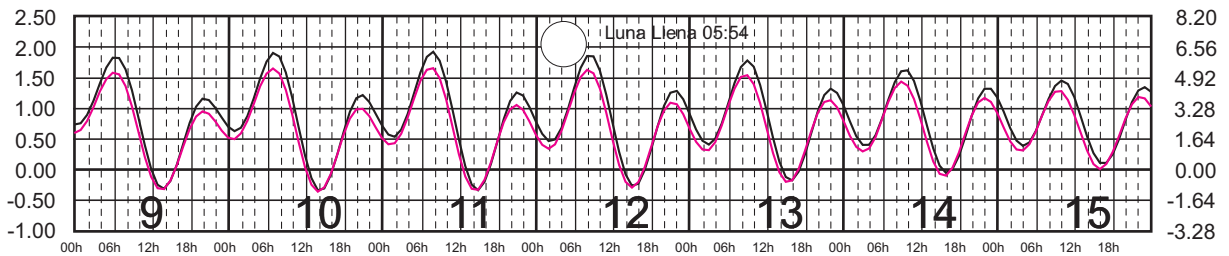

ENERO, 2025

Hora del Meridiano 120°(W)

Plano de Referencia NBMI

ISLA CORONADOS, B.C. ———
ISLA GUADALUPE, B.C. ———

METROS DOMINGO LUNES MARTES MIÉRCOLES JUEVES VIERNES SÁBADO PIES

FEBRERO, 2025

Hora del Meridiano 120°(W)

Plano de Referencia NBMI

ISLA CORONADOS, B.C.

ISLA GUADALUPE, B.C.

METROS DOMINGO LUNES MARTES MIÉRCOLES JUEVES VIERNES SÁBADO PIES

MARZO, 2025

Hora del Meridiano 120°(W)

Plano de Referencia NBMI

ISLA CORONADOS, B.C. ———
ISLA GUADALUPE, B.C. ———