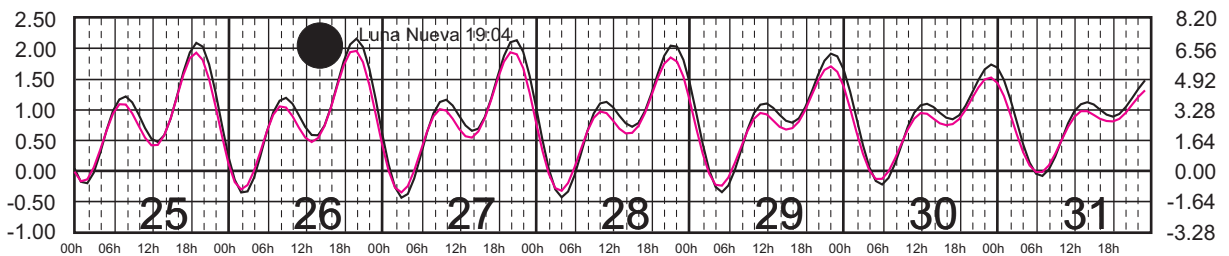

Plano de Referencia NBMI

ISLA CORONADOS, B.C.

ISLA GUADALUPE, B.C.

METROS DOMINGO LUNES MARTES MIÉRCOLES JUEVES VIERNES SÁBADO PIES

MARZO, 2025

Hora del Meridiano 120°(W)

Plano de Referencia NBMI

ISLA CORONADOS, B.C. ———
ISLA GUADALUPE, B.C. ———

METROS DOMINGO LUNES MARTES MIÉRCOLES JUEVES VIERNES SÁBADO PIES

ABRIL, 2025

Hora del Meridiano 120°(W)

Plano de Referencia NBMI

ISLA CORONADOS, B.C. —
ISLA GUADALUPE, B.C. —

METROS DOMINGO LUNES MARTES MIÉRCOLES JUEVES VIERNES SÁBADO PIES

MAYO, 2025

Hora del Meridiano 120°(W)

Plano de Referencia NBMI

ISLA CORONADOS, B.C.

ISLA GUADALUPE, B.C.

METROS DOMINGO LUNES MARTES MIÉRCOLES JUEVES VIERNES SÁBADO PIES

JUNIO, 2025

Hora del Meridiano 120°(W)

Plano de Referencia NBMI

ISLA CORONADOS, B.C. —
ISLA GUADALUPE, B.C. —

METROS DOMINGO LUNES MARTES MIÉRCOLES JUEVES VIERNES SÁBADO PIES

JULIO, 2025

Hora del Meridiano 120°(W)

Plano de Referencia NBMI

ISLA CORONADOS, B.C. ———
ISLA GUADALUPE, B.C. ———