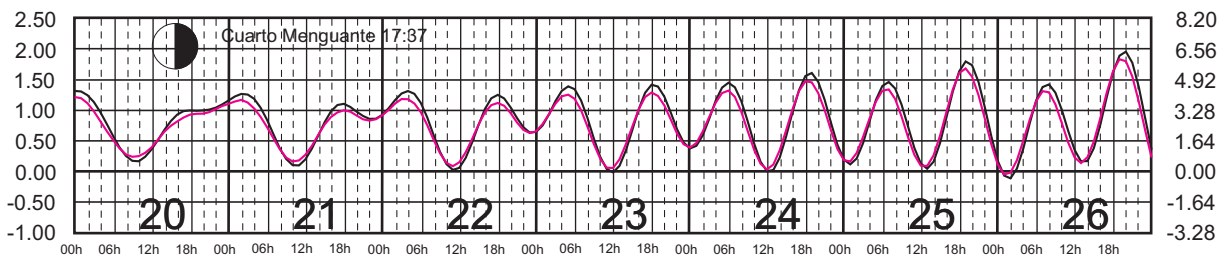

Plano de Referencia NBMI

ISLA CORONADOS, B.C.

ISLA GUADALUPE, B.C.

METROS DOMINGO LUNES MARTES MIÉRCOLES JUEVES VIERNES SÁBADO PIES

MARZO, 2025

Hora del Meridiano 120°(W)

Plano de Referencia NBMI

ISLA CORONADOS, B.C. ———
ISLA GUADALUPE, B.C. ———

METROS DOMINGO LUNES MARTES MIÉRCOLES JUEVES VIERNES SÁBADO PIES

ABRIL, 2025

Hora del Meridiano 120°(W)

Plano de Referencia NBMI

ISLA CORONADOS, B.C. —
ISLA GUADALUPE, B.C. —

METROS DOMINGO LUNES MARTES MIÉRCOLES JUEVES VIERNES SÁBADO PIES

MAYO, 2025

Hora del Meridiano 120°(W)

Plano de Referencia NBMI

ISLA CORONADOS, B.C.

ISLA GUADALUPE, B.C.

METROS DOMINGO LUNES MARTES MIÉRCOLES JUEVES VIERNES SÁBADO PIES

JUNIO, 2025

Hora del Meridiano 120°(W)