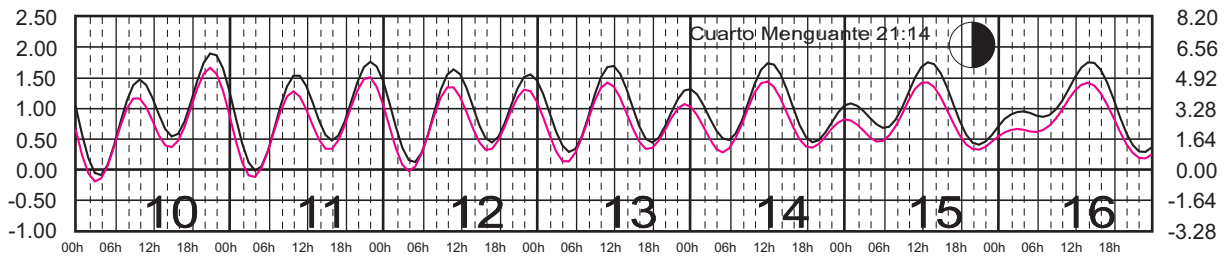

Plano de Referencia NBMI

ISLA CORONADOS, B.C. —
ISLA GUADALUPE, B.C. —

METROS DOMINGO LUNES MARTES MIÉRCOLES JUEVES VIERNES SÁBADO PIES

JULIO, 2025

Hora del Meridiano 120°(W)

Plano de Referencia NBMI

ISLA CORONADOS, B.C. ———
ISLA GUADALUPE, B.C. ———

METROS DOMINGO LUNES MARTES MIÉRCOLES JUEVES VIERNES SÁBADO PIES

AGOSTO, 2025

Hora del Meridiano 120°(W)

Plano de Referencia NBMI

ISLA CORONADOS, B.C. —
ISLA GUADALUPE, B.C. —

METROS DOMINGO LUNES MARTES MIÉRCOLES JUEVES VIERNES SÁBADO PIES

SEPTIEMBRE, 2025

Hora del Meridiano 120°(W)

Plano de Referencia NBMI

ISLA CORONADOS, B.C.

ISLA GUADALUPE, B.C.

METROS DOMINGO LUNES MARTES MIÉRCOLES JUEVES VIERNES SÁBADO PIES

OCTUBRE, 2025

Hora del Meridiano 120°(W)