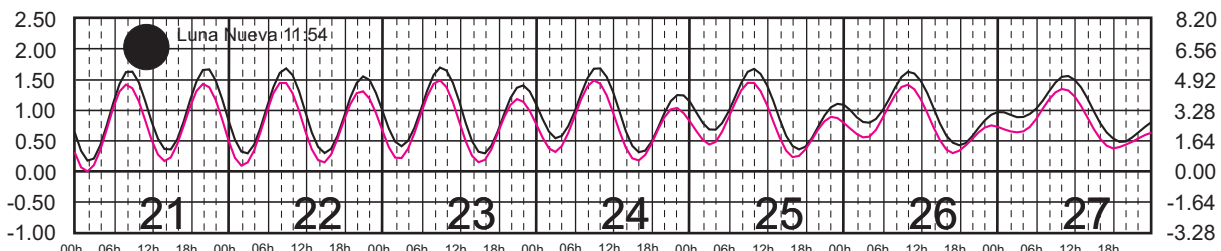

METROS DOMINGO LUNES MARTES MIÉRCOLES JUEVES VIERNES SÁBADO PIES

AGOSTO, 2025

Hora del Meridiano 120°(W)

Plano de Referencia NBMI

ISLA CORONADOS, B.C. —
ISLA GUADALUPE, B.C. —

METROS DOMINGO LUNES MARTES MIÉRCOLES JUEVES VIERNES SÁBADO PIES

SEPTIEMBRE, 2025

Hora del Meridiano 120°(W)

Plano de Referencia NBMI

ISLA CORONADOS, B.C.

ISLA GUADALUPE, B.C.

METROS DOMINGO LUNES MARTES MIÉRCOLES JUEVES VIERNES SÁBADO PIES

OCTUBRE, 2025

Hora del Meridiano 120°(W)

Plano de Referencia NBMI

ISLA CORONADOS, B.C. ———

ISLA GUADALUPE, B.C. ———

METROS DOMINGO LUNES MARTES MIÉRCOLES JUEVES VIERNES SÁBADO PIES

NOVIEMBRE, 2025

Hora del Meridiano 120°(W)

Plano de Referencia NBMI