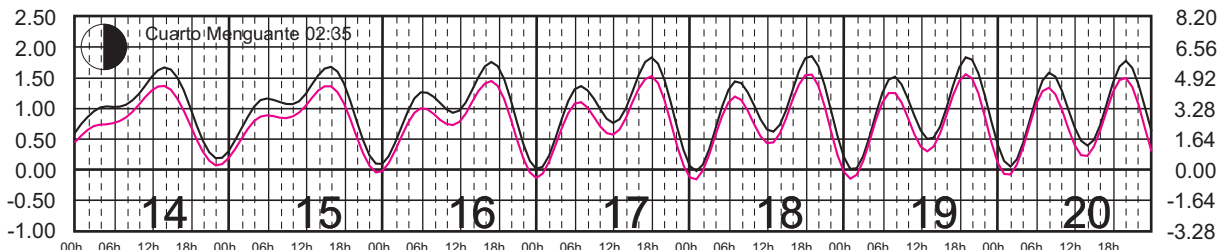

METROS DOMINGO LUNES MARTES MIÉRCOLES JUEVES VIERNES SÁBADO PIES

AGOSTO, 2025

Hora del Meridiano 120°(W)

Plano de Referencia NBMI

ISLA CORONADOS, B.C. —
ISLA GUADALUPE, B.C. —

METROS DOMINGO LUNES MARTES MIÉRCOLES JUEVES VIERNES SÁBADO PIES

SEPTIEMBRE, 2025

Hora del Meridiano 120°(W)

Plano de Referencia NBMI

ISLA CORONADOS, B.C.

ISLA GUADALUPE, B.C.

METROS DOMINGO LUNES MARTES MIÉRCOLES JUEVES VIERNES SÁBADO PIES

OCTUBRE, 2025

Hora del Meridiano 120°(W)

Plano de Referencia NBMI

ISLA CORONADOS, B.C. ———

ISLA GUADALUPE, B.C. ———

METROS DOMINGO LUNES MARTES MIÉRCOLES JUEVES VIERNES SÁBADO PIES

NOVIEMBRE, 2025

Hora del Meridiano 120°(W)

Plano de Referencia NBMI