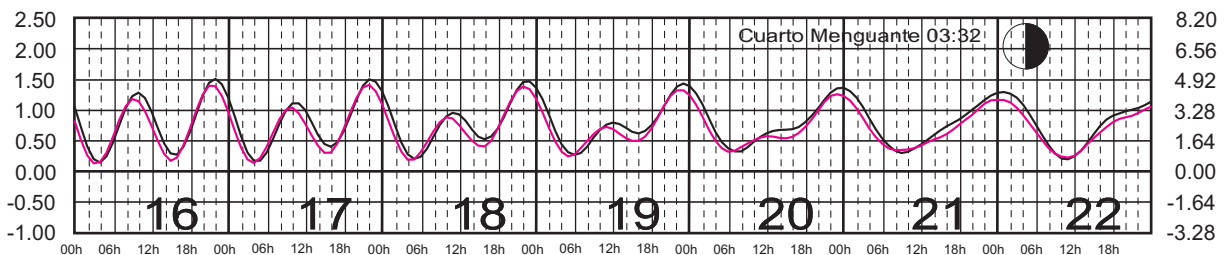

ENERO, 2025

Hora del Meridiano 120°(W)

Plano de Referencia NBMI

ISLA CORONADOS, B.C. ———
ISLA GUADALUPE, B.C. ———

METROS DOMINGO LUNES MARTES MIÉRCOLES JUEVES VIERNES SÁBADO PIES

FEBRERO, 2025

Hora del Meridiano 120°(W)

Plano de Referencia NBMI

ISLA CORONADOS, B.C.

ISLA GUADALUPE, B.C.

METROS DOMINGO LUNES MARTES MIÉRCOLES JUEVES VIERNES SÁBADO PIES

MARZO, 2025

Hora del Meridiano 120°(W)

Plano de Referencia NBMI

ISLA CORONADOS, B.C. ———
ISLA GUADALUPE, B.C. ———

METROS DOMINGO LUNES MARTES MIÉRCOLES JUEVES VIERNES SÁBADO PIES

ABRIL, 2025

Hora del Meridiano 120°(W)

Plano de Referencia NBMI

ISLA CORONADOS, B.C. —
ISLA GUADALUPE, B.C. —

METROS DOMINGO LUNES MARTES MIÉRCOLES JUEVES VIERNES SÁBADO PIES