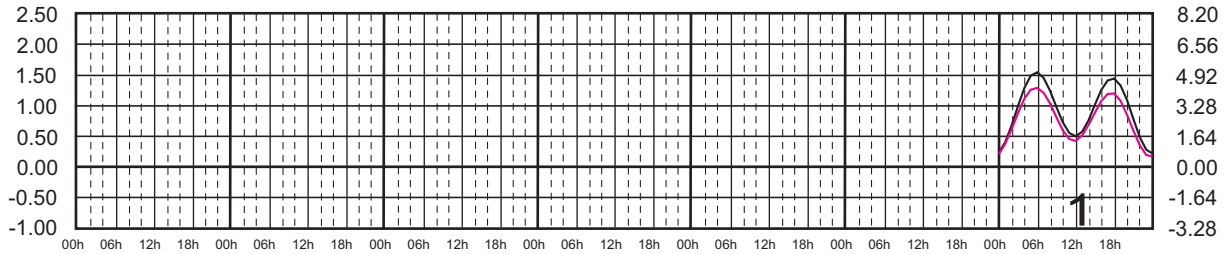

SEPTIEMBRE, 2025

Hora del Meridiano 120°(W)

Plano de Referencia NBMI

ISLA CORONADOS, B.C.

ISLA GUADALUPE, B.C.

METROS DOMINGO LUNES MARTES MIÉRCOLES JUEVES VIERNES SÁBADO PIES

OCTUBRE, 2025

Hora del Meridiano 120°(W)

Plano de Referencia NBMI

ISLA CORONADOS, B.C. ———

ISLA GUADALUPE, B.C. ———

METROS DOMINGO LUNES MARTES MIÉRCOLES JUEVES VIERNES SÁBADO PIES

NOVIEMBRE, 2025

Hora del Meridiano 120°(W)

Plano de Referencia NBMI

ISLA CORONADOS, B.C.

ISLA GUADALUPE, B.C.

METROS DOMINGO LUNES MARTES MIÉRCOLES JUEVES VIERNES SÁBADO PIES

DICIEMBRE, 2025

Hora del Meridiano 120°(W)

Plano de Referencia NBMI

ISLA CORONADOS, B.C. —
ISLA GUADALUPE, B.C. —