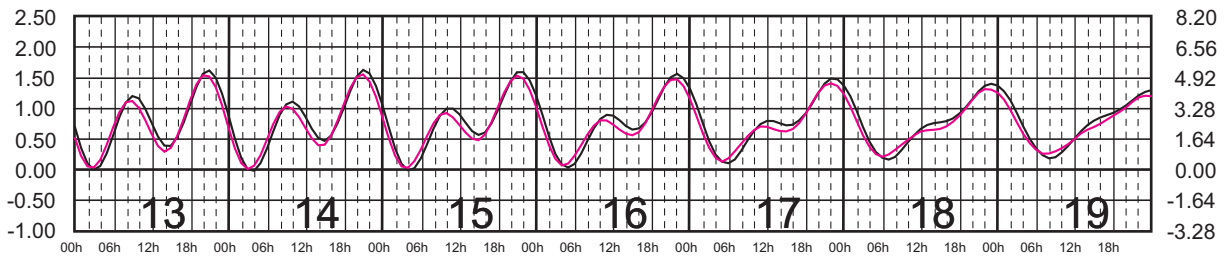

Plano de Referencia NBMI

ISLA CORONADOS, B.C.

ISLA GUADALUPE, B.C.

METROS DOMINGO LUNES MARTES MIÉRCOLES JUEVES VIERNES SÁBADO PIES

MARZO, 2025

Hora del Meridiano 120°(W)

Plano de Referencia NBMI

ISLA CORONADOS, B.C. ———
ISLA GUADALUPE, B.C. ———

METROS DOMINGO LUNES MARTES MIÉRCOLES JUEVES VIERNES SÁBADO PIES

ABRIL, 2025

Hora del Meridiano 120°(W)

Plano de Referencia NBMI

ISLA CORONADOS, B.C. —
ISLA GUADALUPE, B.C. —

METROS DOMINGO LUNES MARTES MIÉRCOLES JUEVES VIERNES SÁBADO PIES

MAYO, 2025

Hora del Meridiano 120°(W)

Plano de Referencia NBMI

ISLA CORONADOS, B.C.

ISLA GUADALUPE, B.C.

METROS DOMINGO LUNES MARTES MIÉRCOLES JUEVES VIERNES SÁBADO PIES

JUNIO, 2025

Hora del Meridiano 120°(W)