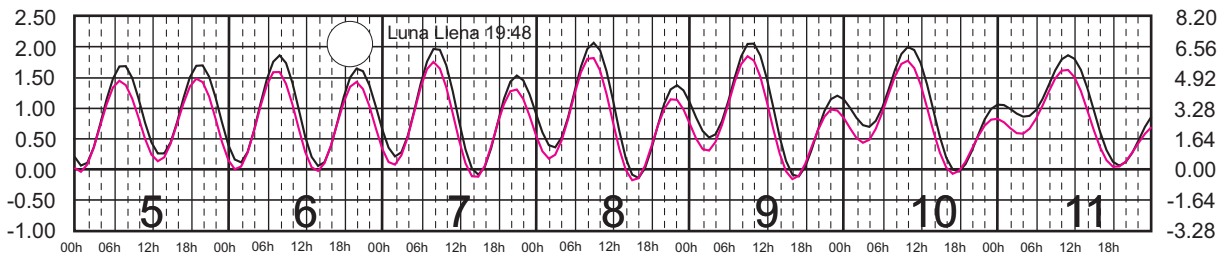

METROS DOMINGO LUNES MARTES MIÉRCOLES JUEVES VIERNES SÁBADO PIES

AGOSTO, 2025

Hora del Meridiano 120°(W)

Plano de Referencia NBMI

ISLA CORONADOS, B.C. —
ISLA GUADALUPE, B.C. —

METROS DOMINGO LUNES MARTES MIÉRCOLES JUEVES VIERNES SÁBADO PIES

SEPTIEMBRE, 2025

Hora del Meridiano 120°(W)

Plano de Referencia NBMI

ISLA CORONADOS, B.C.

ISLA GUADALUPE, B.C.

METROS DOMINGO LUNES MARTES MIÉRCOLES JUEVES VIERNES SÁBADO PIES

OCTUBRE, 2025

Hora del Meridiano 120°(W)

Plano de Referencia NBMI

ISLA CORONADOS, B.C. ———

ISLA GUADALUPE, B.C. ———

METROS DOMINGO LUNES MARTES MIÉRCOLES JUEVES VIERNES SÁBADO PIES

NOVIEMBRE, 2025

Hora del Meridiano 120°(W)

Plano de Referencia NBMI