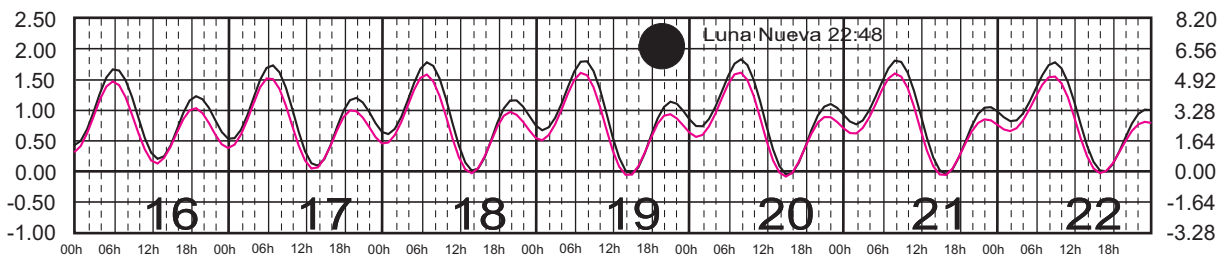

SEPTIEMBRE, 2025

Hora del Meridiano 120°(W)

Plano de Referencia NBMI

ISLA CORONADOS, B.C.

ISLA GUADALUPE, B.C.

METROS DOMINGO LUNES MARTES MIÉRCOLES JUEVES VIERNES SÁBADO PIES

OCTUBRE, 2025

Hora del Meridiano 120°(W)

Plano de Referencia NBMI

ISLA CORONADOS, B.C. ———

ISLA GUADALUPE, B.C. ———

METROS DOMINGO LUNES MARTES MIÉRCOLES JUEVES VIERNES SÁBADO PIES

NOVIEMBRE, 2025

Hora del Meridiano 120°(W)

Plano de Referencia NBMI

ISLA CORONADOS, B.C.

ISLA GUADALUPE, B.C.

METROS DOMINGO LUNES MARTES MIÉRCOLES JUEVES VIERNES SÁBADO PIES

DICIEMBRE, 2025

Hora del Meridiano 120°(W)

Plano de Referencia NBMI

ISLA CORONADOS, B.C. —
ISLA GUADALUPE, B.C. —