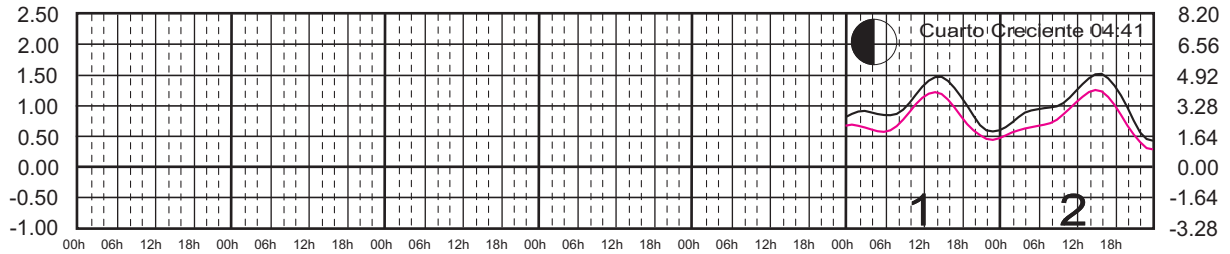

Plano de Referencia NBMI

ISLA CORONADOS, B.C. —
ISLA GUADALUPE, B.C. —

METROS DOMINGO LUNES MARTES MIÉRCOLES JUEVES VIERNES SÁBADO PIES

JULIO, 2025

Hora del Meridiano 120°(W)

Plano de Referencia NBMI

ISLA CORONADOS, B.C. ———
ISLA GUADALUPE, B.C. ———

METROS DOMINGO LUNES MARTES MIÉRCOLES JUEVES VIERNES SÁBADO PIES

AGOSTO, 2025

Hora del Meridiano 120°(W)

Plano de Referencia NBMI

ISLA CORONADOS, B.C. —
ISLA GUADALUPE, B.C. —

METROS DOMINGO LUNES MARTES MIÉRCOLES JUEVES VIERNES SÁBADO PIES

SEPTIEMBRE, 2025

Hora del Meridiano 120°(W)

Plano de Referencia NBMI

ISLA CORONADOS, B.C.

ISLA GUADALUPE, B.C.

METROS DOMINGO LUNES MARTES MIÉRCOLES JUEVES VIERNES SÁBADO PIES

OCTUBRE, 2025

Hora del Meridiano 120°(W)