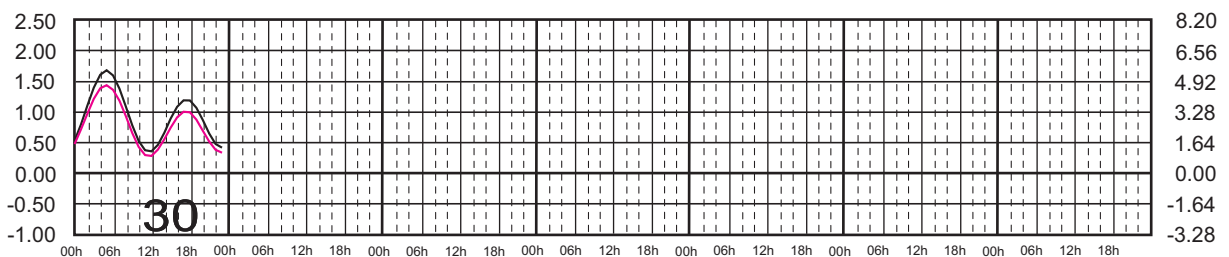

SEPTIEMBRE, 2025

Hora del Meridiano 120°(W)

Plano de Referencia NBMI

ISLA CORONADOS, B.C.

ISLA GUADALUPE, B.C.

METROS DOMINGO LUNES MARTES MIÉRCOLES JUEVES VIERNES SÁBADO PIES

OCTUBRE, 2025

Hora del Meridiano 120°(W)

Plano de Referencia NBMI

ISLA CORONADOS, B.C. ———

ISLA GUADALUPE, B.C. ———

METROS DOMINGO LUNES MARTES MIÉRCOLES JUEVES VIERNES SÁBADO PIES

NOVIEMBRE, 2025

Hora del Meridiano 120°(W)

Plano de Referencia NBMI

ISLA CORONADOS, B.C.

ISLA GUADALUPE, B.C.

METROS DOMINGO LUNES MARTES MIÉRCOLES JUEVES VIERNES SÁBADO PIES

DICIEMBRE, 2025

Hora del Meridiano 120°(W)

Plano de Referencia NBMI

ISLA CORONADOS, B.C. —
ISLA GUADALUPE, B.C. —