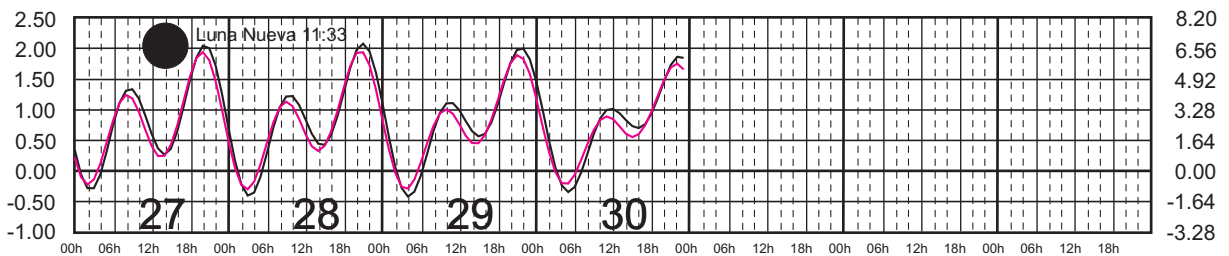

ENERO, 2025

Hora del Meridiano 120°(W)

Plano de Referencia NBMI

ISLA CORONADOS, B.C. ———
ISLA GUADALUPE, B.C. ———

METROS DOMINGO LUNES MARTES MIÉRCOLES JUEVES VIERNES SÁBADO PIES

FEBRERO, 2025

Hora del Meridiano 120°(W)

Plano de Referencia NBMI

ISLA CORONADOS, B.C.

ISLA GUADALUPE, B.C.

METROS DOMINGO LUNES MARTES MIÉRCOLES JUEVES VIERNES SÁBADO PIES

MARZO, 2025

Hora del Meridiano 120°(W)

Plano de Referencia NBMI

ISLA CORONADOS, B.C. ———
ISLA GUADALUPE, B.C. ———

METROS DOMINGO LUNES MARTES MIÉRCOLES JUEVES VIERNES SÁBADO PIES

ABRIL, 2025

Hora del Meridiano 120°(W)

Plano de Referencia NBMI

ISLA CORONADOS, B.C. —
ISLA GUADALUPE, B.C. —

METROS DOMINGO LUNES MARTES MIÉRCOLES JUEVES VIERNES SÁBADO PIES

MAYO, 2025

Hora del Meridiano 120°(W)

Plano de Referencia NBMI

ISLA CORONADOS, B.C.

ISLA GUADALUPE, B.C.

METROS DOMINGO LUNES MARTES MIÉRCOLES JUEVES VIERNES SÁBADO PIES

JUNIO, 2025

Hora del Meridiano 120°(W)