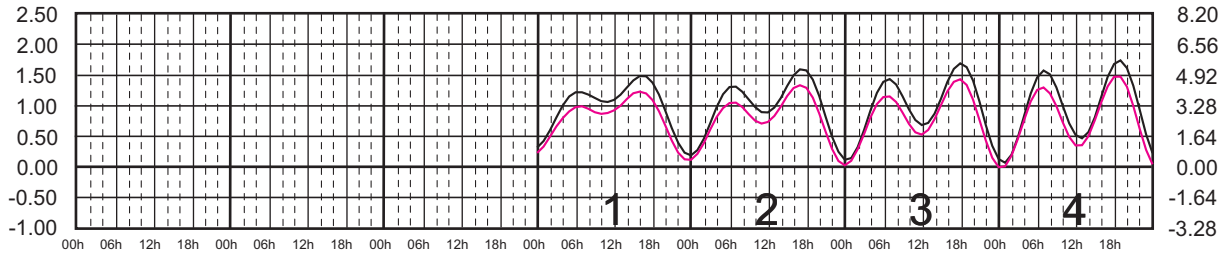

METROS DOMINGO LUNES MARTES MIÉRCOLES JUEVES VIERNES SÁBADO PIES

AGOSTO, 2025

Hora del Meridiano 120°(W)

Plano de Referencia NBMI

ISLA CORONADOS, B.C. —
ISLA GUADALUPE, B.C. —

METROS DOMINGO LUNES MARTES MIÉRCOLES JUEVES VIERNES SÁBADO PIES

SEPTIEMBRE, 2025

Hora del Meridiano 120°(W)

Plano de Referencia NBMI

ISLA CORONADOS, B.C.

ISLA GUADALUPE, B.C.

METROS DOMINGO LUNES MARTES MIÉRCOLES JUEVES VIERNES SÁBADO PIES

OCTUBRE, 2025

Hora del Meridiano 120°(W)

Plano de Referencia NBMI

ISLA CORONADOS, B.C. ———

ISLA GUADALUPE, B.C. ———

METROS DOMINGO LUNES MARTES MIÉRCOLES JUEVES VIERNES SÁBADO PIES

NOVIEMBRE, 2025

Hora del Meridiano 120°(W)

Plano de Referencia NBMI