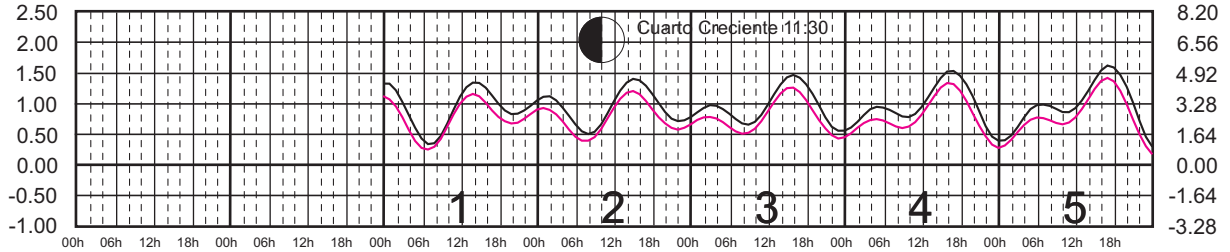

MAYO, 2025

Hora del Meridiano 120°(W)

Plano de Referencia NBMI

ISLA CORONADOS, B.C.

ISLA GUADALUPE, B.C.

METROS DOMINGO LUNES MARTES MIÉRCOLES JUEVES VIERNES SÁBADO PIES

JUNIO, 2025

Hora del Meridiano 120°(W)

Plano de Referencia NBMI

ISLA CORONADOS, B.C. —
ISLA GUADALUPE, B.C. —

METROS DOMINGO LUNES MARTES MIÉRCOLES JUEVES VIERNES SÁBADO PIES

JULIO, 2025

Hora del Meridiano 120°(W)

Plano de Referencia NBMI

ISLA CORONADOS, B.C. ———
ISLA GUADALUPE, B.C. ———

METROS DOMINGO LUNES MARTES MIÉRCOLES JUEVES VIERNES SÁBADO PIES

AGOSTO, 2025

Hora del Meridiano 120°(W)

Plano de Referencia NBMI

ISLA CORONADOS, B.C. —
ISLA GUADALUPE, B.C. —

METROS DOMINGO LUNES MARTES MIÉRCOLES JUEVES VIERNES SÁBADO PIES