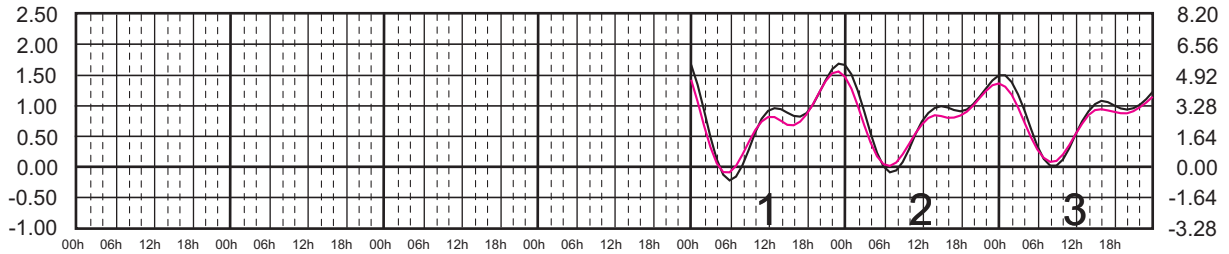

METROS DOMINGO LUNES MARTES MIÉRCOLES JUEVES VIERNES SÁBADO PIES

ABRIL, 2025

Hora del Meridiano 120°(W)

Plano de Referencia NBMI

ISLA CORONADOS, B.C. —
ISLA GUADALUPE, B.C. —

METROS DOMINGO LUNES MARTES MIÉRCOLES JUEVES VIERNES SÁBADO PIES

MAYO, 2025

Hora del Meridiano 120°(W)

Plano de Referencia NBMI

ISLA CORONADOS, B.C.

ISLA GUADALUPE, B.C.

METROS DOMINGO LUNES MARTES MIÉRCOLES JUEVES VIERNES SÁBADO PIES

JUNIO, 2025

Hora del Meridiano 120°(W)

Plano de Referencia NBMI

ISLA CORONADOS, B.C. —
ISLA GUADALUPE, B.C. —

METROS DOMINGO LUNES MARTES MIÉRCOLES JUEVES VIERNES SÁBADO PIES

JULIO, 2025

Hora del Meridiano 120°(W)

Plano de Referencia NBMI

ISLA CORONADOS, B.C. ———
ISLA GUADALUPE, B.C. ———