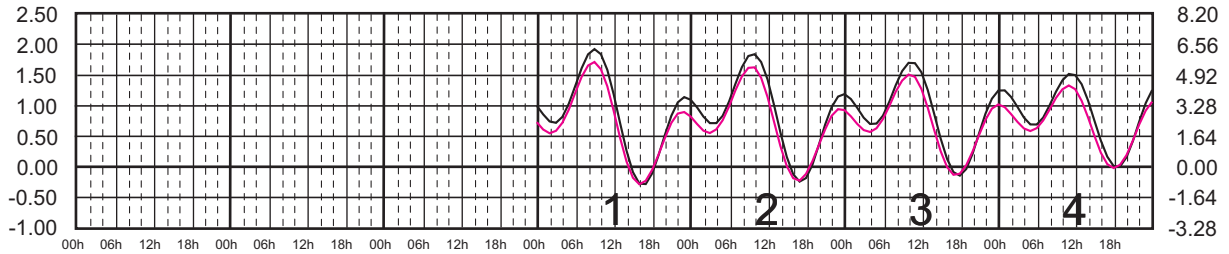

ENERO, 2025

Hora del Meridiano 120°(W)

Plano de Referencia NBMI

ISLA CORONADOS, B.C. ———
ISLA GUADALUPE, B.C. ———

METROS DOMINGO LUNES MARTES MIÉRCOLES JUEVES VIERNES SÁBADO PIES

FEBRERO, 2025

Hora del Meridiano 120°(W)

Plano de Referencia NBMI

ISLA CORONADOS, B.C.

ISLA GUADALUPE, B.C.

METROS DOMINGO LUNES MARTES MIÉRCOLES JUEVES VIERNES SÁBADO PIES

MARZO, 2025

Hora del Meridiano 120°(W)

Plano de Referencia NBMI

ISLA CORONADOS, B.C. ———
ISLA GUADALUPE, B.C. ———