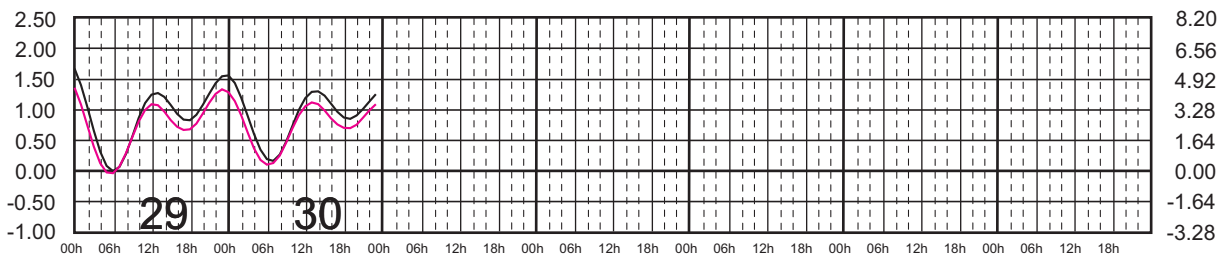

Plano de Referencia NBMI

ISLA CORONADOS, B.C.

ISLA GUADALUPE, B.C.

METROS DOMINGO LUNES MARTES MIÉRCOLES JUEVES VIERNES SÁBADO PIES

MARZO, 2025

Hora del Meridiano 120°(W)

Plano de Referencia NBMI

ISLA CORONADOS, B.C. ———
ISLA GUADALUPE, B.C. ———

METROS DOMINGO LUNES MARTES MIÉRCOLES JUEVES VIERNES SÁBADO PIES

ABRIL, 2025

Hora del Meridiano 120°(W)

Plano de Referencia NBMI

ISLA CORONADOS, B.C. —
ISLA GUADALUPE, B.C. —

METROS DOMINGO LUNES MARTES MIÉRCOLES JUEVES VIERNES SÁBADO PIES

MAYO, 2025

Hora del Meridiano 120°(W)

Plano de Referencia NBMI

ISLA CORONADOS, B.C.

ISLA GUADALUPE, B.C.

METROS DOMINGO LUNES MARTES MIÉRCOLES JUEVES VIERNES SÁBADO PIES

JUNIO, 2025

Hora del Meridiano 120°(W)

Plano de Referencia NBMI

ISLA CORONADOS, B.C. —
ISLA GUADALUPE, B.C. —

METROS DOMINGO LUNES MARTES MIÉRCOLES JUEVES VIERNES SÁBADO PIES

JULIO, 2025

Hora del Meridiano 120°(W)

Plano de Referencia NBMI

ISLA CORONADOS, B.C. ———
ISLA GUADALUPE, B.C. ———