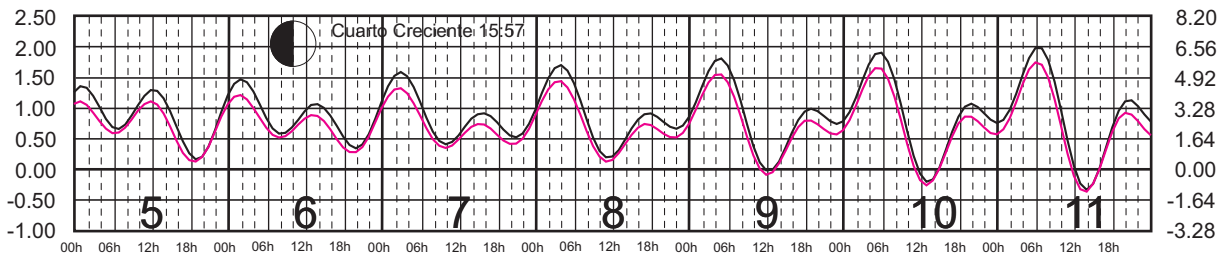

ENERO, 2025

Hora del Meridiano 120°(W)

Plano de Referencia NBMI

ISLA CORONADOS, B.C. ———
ISLA GUADALUPE, B.C. ———

METROS DOMINGO LUNES MARTES MIÉRCOLES JUEVES VIERNES SÁBADO PIES

FEBRERO, 2025

Hora del Meridiano 120°(W)

Plano de Referencia NBMI

ISLA CORONADOS, B.C.

ISLA GUADALUPE, B.C.

METROS DOMINGO LUNES MARTES MIÉRCOLES JUEVES VIERNES SÁBADO PIES

MARZO, 2025

Hora del Meridiano 120°(W)

Plano de Referencia NBMI

ISLA CORONADOS, B.C. ———
ISLA GUADALUPE, B.C. ———