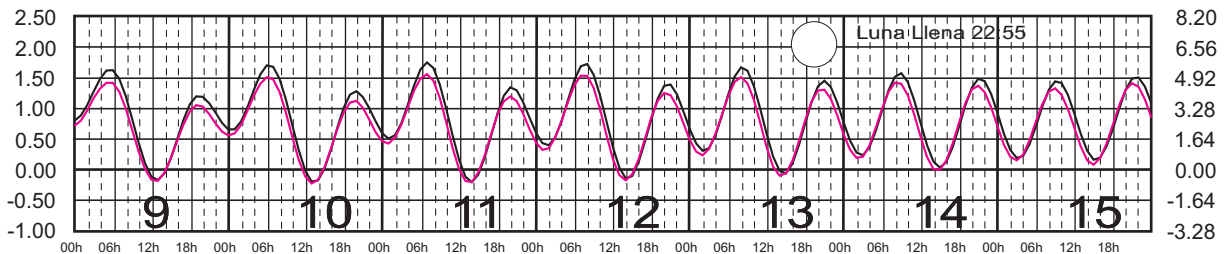

ENERO, 2025

Hora del Meridiano 120°(W)

Plano de Referencia NBMI

ISLA CORONADOS, B.C. ———
ISLA GUADALUPE, B.C. ———

METROS DOMINGO LUNES MARTES MIÉRCOLES JUEVES VIERNES SÁBADO PIES

FEBRERO, 2025

Hora del Meridiano 120°(W)

Plano de Referencia NBMI

ISLA CORONADOS, B.C.

ISLA GUADALUPE, B.C.

METROS DOMINGO LUNES MARTES MIÉRCOLES JUEVES VIERNES SÁBADO PIES

MARZO, 2025

Hora del Meridiano 120°(W)

Plano de Referencia NBMI

ISLA CORONADOS, B.C. ———
ISLA GUADALUPE, B.C. ———

METROS DOMINGO LUNES MARTES MIÉRCOLES JUEVES VIERNES SÁBADO PIES

ABRIL, 2025

Hora del Meridiano 120°(W)

Plano de Referencia NBMI

ISLA CORONADOS, B.C. —
ISLA GUADALUPE, B.C. —

METROS DOMINGO LUNES MARTES MIÉRCOLES JUEVES VIERNES SÁBADO PIES