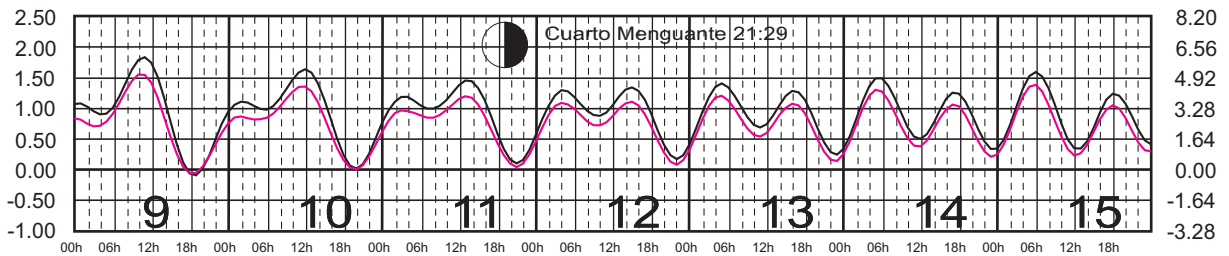

SEPTIEMBRE, 2025

Hora del Meridiano 120°(W)

Plano de Referencia NBMI

ISLA CORONADOS, B.C.

ISLA GUADALUPE, B.C.

METROS DOMINGO LUNES MARTES MIÉRCOLES JUEVES VIERNES SÁBADO PIES

OCTUBRE, 2025

Hora del Meridiano 120°(W)

Plano de Referencia NBMI

ISLA CORONADOS, B.C. ———

ISLA GUADALUPE, B.C. ———

METROS DOMINGO LUNES MARTES MIÉRCOLES JUEVES VIERNES SÁBADO PIES

NOVIEMBRE, 2025

Hora del Meridiano 120°(W)

Plano de Referencia NBMI

ISLA CORONADOS, B.C.

ISLA GUADALUPE, B.C.

METROS DOMINGO LUNES MARTES MIÉRCOLES JUEVES VIERNES SÁBADO PIES

DICIEMBRE, 2025

Hora del Meridiano 120°(W)

Plano de Referencia NBMI

ISLA CORONADOS, B.C. —
ISLA GUADALUPE, B.C. —