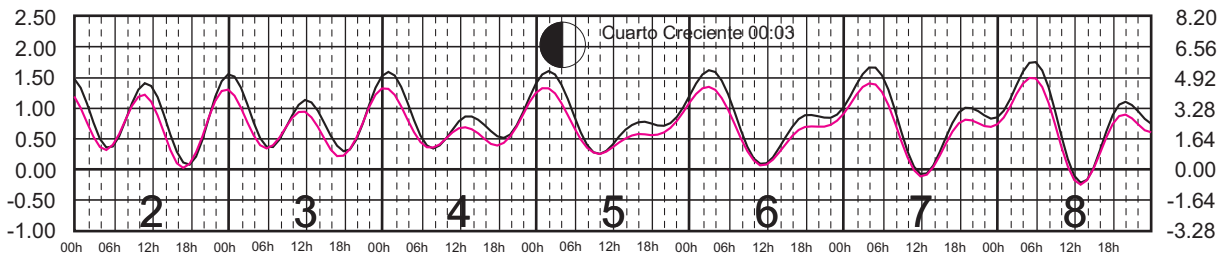

ENERO, 2025

Hora del Meridiano 120°(W)

Plano de Referencia NBMI

ISLA CORONADOS, B.C. ———
ISLA GUADALUPE, B.C. ———

METROS DOMINGO LUNES MARTES MIÉRCOLES JUEVES VIERNES SÁBADO PIES

FEBRERO, 2025

Hora del Meridiano 120°(W)

Plano de Referencia NBMI

ISLA CORONADOS, B.C.

ISLA GUADALUPE, B.C.

METROS DOMINGO LUNES MARTES MIÉRCOLES JUEVES VIERNES SÁBADO PIES

MARZO, 2025

Hora del Meridiano 120°(W)

Plano de Referencia NBMI

ISLA CORONADOS, B.C. ———
ISLA GUADALUPE, B.C. ———