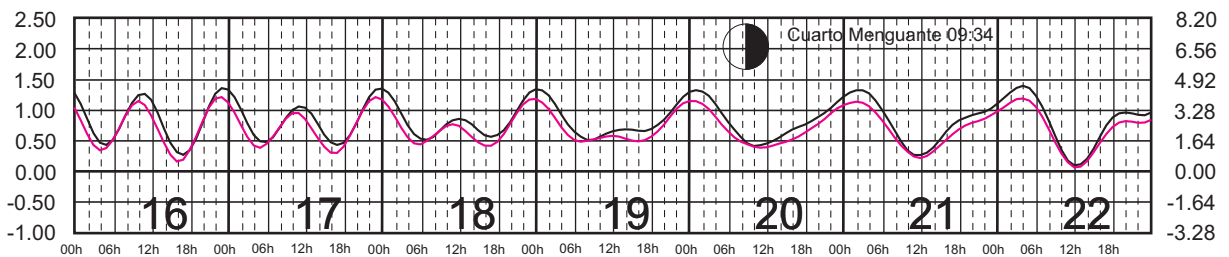

ENERO, 2025

Hora del Meridiano 120°(W)

Plano de Referencia NBMI

ISLA CORONADOS, B.C. ———
ISLA GUADALUPE, B.C. ———

METROS DOMINGO LUNES MARTES MIÉRCOLES JUEVES VIERNES SÁBADO PIES

FEBRERO, 2025

Hora del Meridiano 120°(W)

Plano de Referencia NBMI

ISLA CORONADOS, B.C.

ISLA GUADALUPE, B.C.

METROS DOMINGO LUNES MARTES MIÉRCOLES JUEVES VIERNES SÁBADO PIES

MARZO, 2025

Hora del Meridiano 120°(W)

Plano de Referencia NBMI

ISLA CORONADOS, B.C. ———
ISLA GUADALUPE, B.C. ———