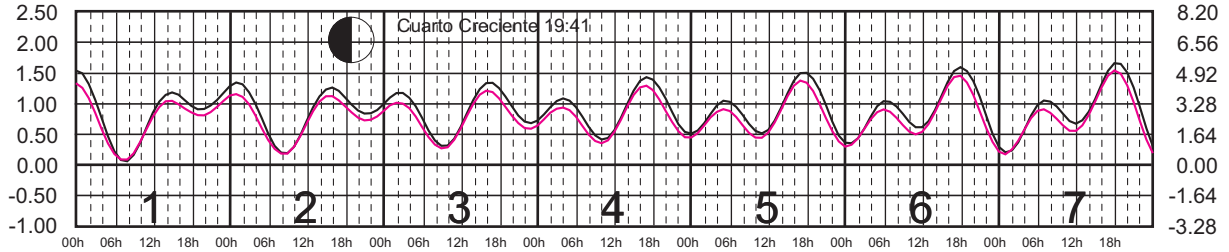

Plano de Referencia NBMI

ISLA CORONADOS, B.C.

ISLA GUADALUPE, B.C.

METROS DOMINGO LUNES MARTES MIÉRCOLES JUEVES VIERNES SÁBADO PIES

MARZO, 2025

Hora del Meridiano 120°(W)

Plano de Referencia NBMI

ISLA CORONADOS, B.C. ———
ISLA GUADALUPE, B.C. ———

METROS DOMINGO LUNES MARTES MIÉRCOLES JUEVES VIERNES SÁBADO PIES

ABRIL, 2025

Hora del Meridiano 120°(W)

Plano de Referencia NBMI

ISLA CORONADOS, B.C. —
ISLA GUADALUPE, B.C. —

METROS DOMINGO LUNES MARTES MIÉRCOLES JUEVES VIERNES SÁBADO PIES

MAYO, 2025

Hora del Meridiano 120°(W)

Plano de Referencia NBMI

ISLA CORONADOS, B.C.

ISLA GUADALUPE, B.C.

METROS DOMINGO LUNES MARTES MIÉRCOLES JUEVES VIERNES SÁBADO PIES

JUNIO, 2025

Hora del Meridiano 120°(W)

Plano de Referencia NBMI

ISLA CORONADOS, B.C. —
ISLA GUADALUPE, B.C. —

METROS DOMINGO LUNES MARTES MIÉRCOLES JUEVES VIERNES SÁBADO PIES

JULIO, 2025

Hora del Meridiano 120°(W)

Plano de Referencia NBMI

ISLA CORONADOS, B.C. ———
ISLA GUADALUPE, B.C. ———