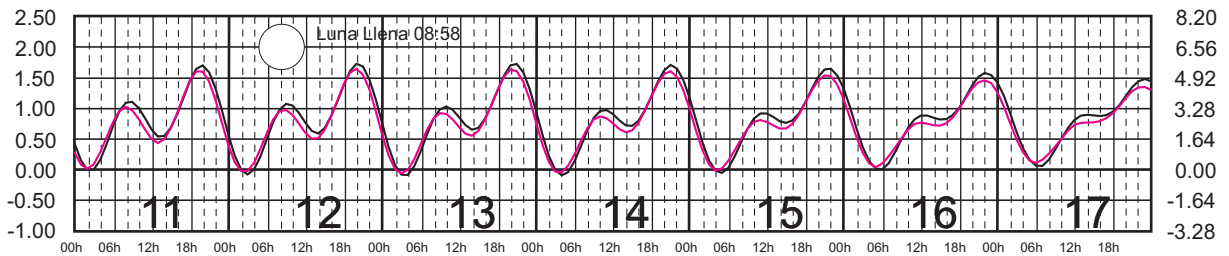

Plano de Referencia NBMI

ISLA CORONADOS, B.C.

ISLA GUADALUPE, B.C.

METROS DOMINGO LUNES MARTES MIÉRCOLES JUEVES VIERNES SÁBADO PIES

MARZO, 2025

Hora del Meridiano 120°(W)

Plano de Referencia NBMI

ISLA CORONADOS, B.C. ———
ISLA GUADALUPE, B.C. ———

METROS DOMINGO LUNES MARTES MIÉRCOLES JUEVES VIERNES SÁBADO PIES

ABRIL, 2025

Hora del Meridiano 120°(W)

Plano de Referencia NBMI

ISLA CORONADOS, B.C. —
ISLA GUADALUPE, B.C. —

METROS DOMINGO LUNES MARTES MIÉRCOLES JUEVES VIERNES SÁBADO PIES

MAYO, 2025

Hora del Meridiano 120°(W)

Plano de Referencia NBMI

ISLA CORONADOS, B.C.

ISLA GUADALUPE, B.C.

METROS DOMINGO LUNES MARTES MIÉRCOLES JUEVES VIERNES SÁBADO PIES

JUNIO, 2025

Hora del Meridiano 120°(W)

Plano de Referencia NBMI

ISLA CORONADOS, B.C. —
ISLA GUADALUPE, B.C. —

METROS DOMINGO LUNES MARTES MIÉRCOLES JUEVES VIERNES SÁBADO PIES

JULIO, 2025

Hora del Meridiano 120°(W)

Plano de Referencia NBMI

ISLA CORONADOS, B.C. ———
ISLA GUADALUPE, B.C. ———