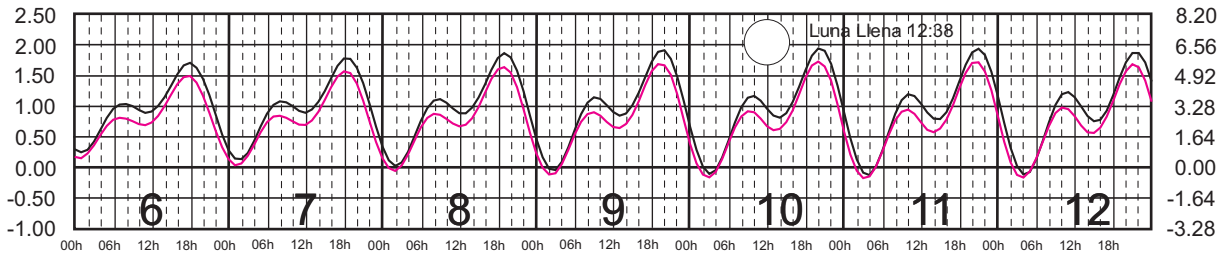

MAYO, 2025

Hora del Meridiano 120°(W)

Plano de Referencia NBMI

ISLA CORONADOS, B.C.

ISLA GUADALUPE, B.C.

METROS DOMINGO LUNES MARTES MIÉRCOLES JUEVES VIERNES SÁBADO PIES

JUNIO, 2025

Hora del Meridiano 120°(W)

Plano de Referencia NBMI

ISLA CORONADOS, B.C. —
ISLA GUADALUPE, B.C. —

METROS DOMINGO LUNES MARTES MIÉRCOLES JUEVES VIERNES SÁBADO PIES

JULIO, 2025

Hora del Meridiano 120°(W)

Plano de Referencia NBMI

ISLA CORONADOS, B.C. ———
ISLA GUADALUPE, B.C. ———

METROS DOMINGO LUNES MARTES MIÉRCOLES JUEVES VIERNES SÁBADO PIES

AGOSTO, 2025

Hora del Meridiano 120°(W)

Plano de Referencia NBMI

ISLA CORONADOS, B.C. —
ISLA GUADALUPE, B.C. —

METROS DOMINGO LUNES MARTES MIÉRCOLES JUEVES VIERNES SÁBADO PIES