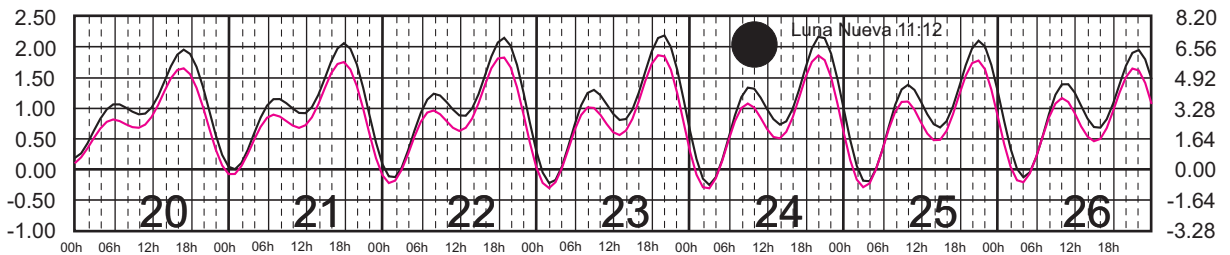

MAYO, 2025

Hora del Meridiano 120°(W)

Plano de Referencia NBMI

ISLA CORONADOS, B.C.

ISLA GUADALUPE, B.C.

METROS DOMINGO LUNES MARTES MIÉRCOLES JUEVES VIERNES SÁBADO PIES

JUNIO, 2025

Hora del Meridiano 120°(W)

Plano de Referencia NBMI

ISLA CORONADOS, B.C. —
ISLA GUADALUPE, B.C. —

METROS DOMINGO LUNES MARTES MIÉRCOLES JUEVES VIERNES SÁBADO PIES

JULIO, 2025

Hora del Meridiano 120°(W)

Plano de Referencia NBMI

ISLA CORONADOS, B.C. ———
ISLA GUADALUPE, B.C. ———

METROS DOMINGO LUNES MARTES MIÉRCOLES JUEVES VIERNES SÁBADO PIES

AGOSTO, 2025

Hora del Meridiano 120°(W)

Plano de Referencia NBMI

ISLA CORONADOS, B.C. —
ISLA GUADALUPE, B.C. —

METROS DOMINGO LUNES MARTES MIÉRCOLES JUEVES VIERNES SÁBADO PIES