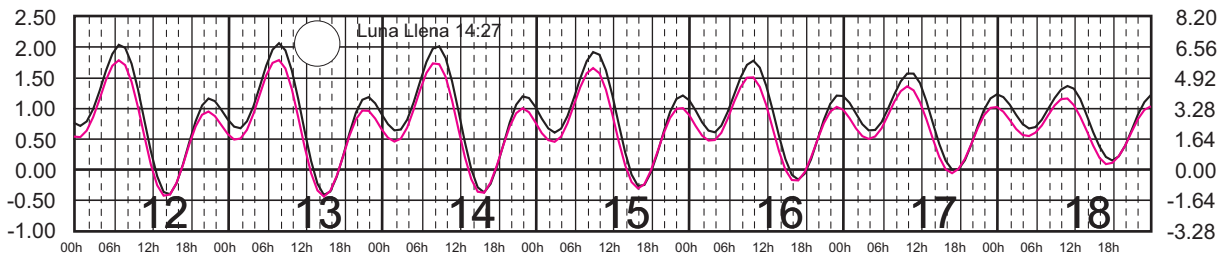

ENERO, 2025

Hora del Meridiano 120°(W)

Plano de Referencia NBMI

ISLA CORONADOS, B.C. ———
ISLA GUADALUPE, B.C. ———

METROS DOMINGO LUNES MARTES MIÉRCOLES JUEVES VIERNES SÁBADO PIES

FEBRERO, 2025

Hora del Meridiano 120°(W)

Plano de Referencia NBMI

ISLA CORONADOS, B.C.

ISLA GUADALUPE, B.C.

METROS DOMINGO LUNES MARTES MIÉRCOLES JUEVES VIERNES SÁBADO PIES

MARZO, 2025

Hora del Meridiano 120°(W)

Plano de Referencia NBMI

ISLA CORONADOS, B.C. ———
ISLA GUADALUPE, B.C. ———