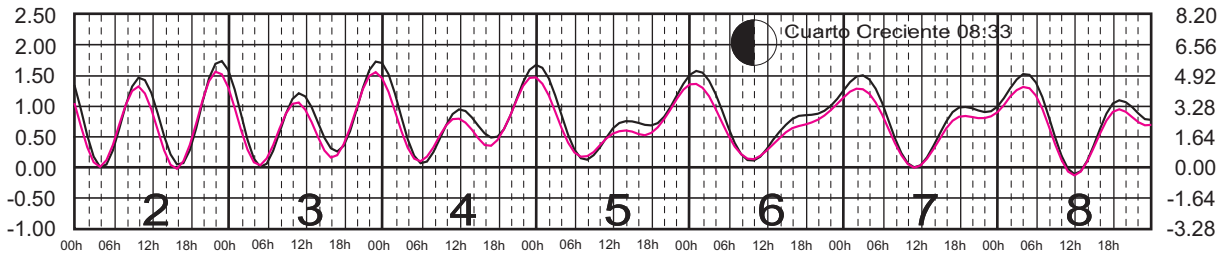

ENERO, 2025

Hora del Meridiano 120°(W)

Plano de Referencia NBMI

ISLA CORONADOS, B.C. ———
ISLA GUADALUPE, B.C. ———

METROS DOMINGO LUNES MARTES MIÉRCOLES JUEVES VIERNES SÁBADO PIES

FEBRERO, 2025

Hora del Meridiano 120°(W)

Plano de Referencia NBMI

ISLA CORONADOS, B.C.

ISLA GUADALUPE, B.C.

METROS DOMINGO LUNES MARTES MIÉRCOLES JUEVES VIERNES SÁBADO PIES

MARZO, 2025

Hora del Meridiano 120°(W)

Plano de Referencia NBMI

ISLA CORONADOS, B.C. ———
ISLA GUADALUPE, B.C. ———

METROS DOMINGO LUNES MARTES MIÉRCOLES JUEVES VIERNES SÁBADO PIES

ABRIL, 2025

Hora del Meridiano 120°(W)

Plano de Referencia NBMI

ISLA CORONADOS, B.C. —
ISLA GUADALUPE, B.C. —

METROS DOMINGO LUNES MARTES MIÉRCOLES JUEVES VIERNES SÁBADO PIES