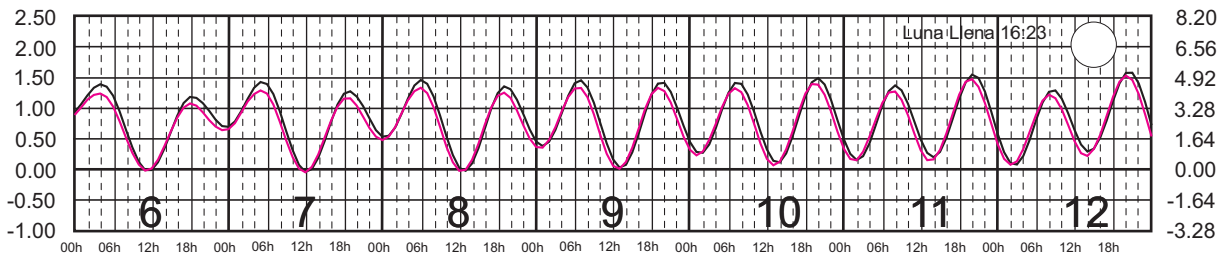

Plano de Referencia NBMI

ISLA CORONADOS, B.C.

ISLA GUADALUPE, B.C.

METROS DOMINGO LUNES MARTES MIÉRCOLES JUEVES VIERNES SÁBADO PIES

MARZO, 2025

Hora del Meridiano 120°(W)

Plano de Referencia NBMI

ISLA CORONADOS, B.C. ———
ISLA GUADALUPE, B.C. ———

METROS DOMINGO LUNES MARTES MIÉRCOLES JUEVES VIERNES SÁBADO PIES

ABRIL, 2025

Hora del Meridiano 120°(W)

Plano de Referencia NBMI

ISLA CORONADOS, B.C. —
ISLA GUADALUPE, B.C. —

METROS DOMINGO LUNES MARTES MIÉRCOLES JUEVES VIERNES SÁBADO PIES

MAYO, 2025

Hora del Meridiano 120°(W)

Plano de Referencia NBMI

ISLA CORONADOS, B.C.

ISLA GUADALUPE, B.C.

METROS DOMINGO LUNES MARTES MIÉRCOLES JUEVES VIERNES SÁBADO PIES

JUNIO, 2025

Hora del Meridiano 120°(W)