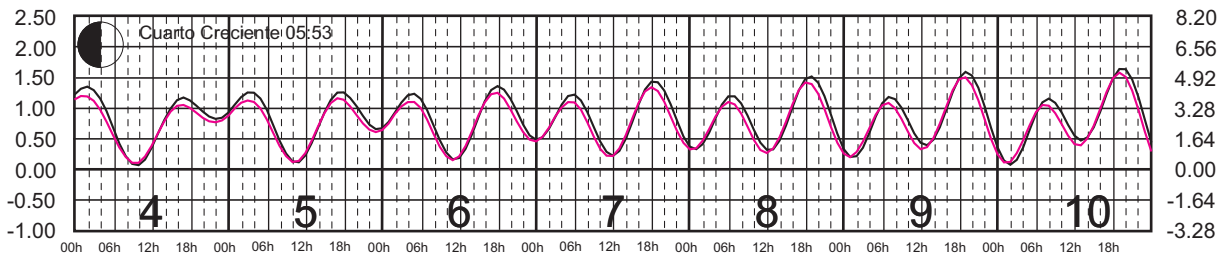

Plano de Referencia NBMI

ISLA CORONADOS, B.C.

ISLA GUADALUPE, B.C.

METROS DOMINGO LUNES MARTES MIÉRCOLES JUEVES VIERNES SÁBADO PIES

MARZO, 2025

Hora del Meridiano 120°(W)

Plano de Referencia NBMI

ISLA CORONADOS, B.C. ———
ISLA GUADALUPE, B.C. ———

METROS DOMINGO LUNES MARTES MIÉRCOLES JUEVES VIERNES SÁBADO PIES

ABRIL, 2025

Hora del Meridiano 120°(W)

Plano de Referencia NBMI

ISLA CORONADOS, B.C. —
ISLA GUADALUPE, B.C. —

METROS DOMINGO LUNES MARTES MIÉRCOLES JUEVES VIERNES SÁBADO PIES

MAYO, 2025

Hora del Meridiano 120°(W)

Plano de Referencia NBMI

ISLA CORONADOS, B.C.

ISLA GUADALUPE, B.C.

METROS DOMINGO LUNES MARTES MIÉRCOLES JUEVES VIERNES SÁBADO PIES

JUNIO, 2025

Hora del Meridiano 120°(W)

Plano de Referencia NBMI

ISLA CORONADOS, B.C. —
ISLA GUADALUPE, B.C. —

METROS DOMINGO LUNES MARTES MIÉRCOLES JUEVES VIERNES SÁBADO PIES

JULIO, 2025

Hora del Meridiano 120°(W)

Plano de Referencia NBMI

ISLA CORONADOS, B.C. ———
ISLA GUADALUPE, B.C. ———