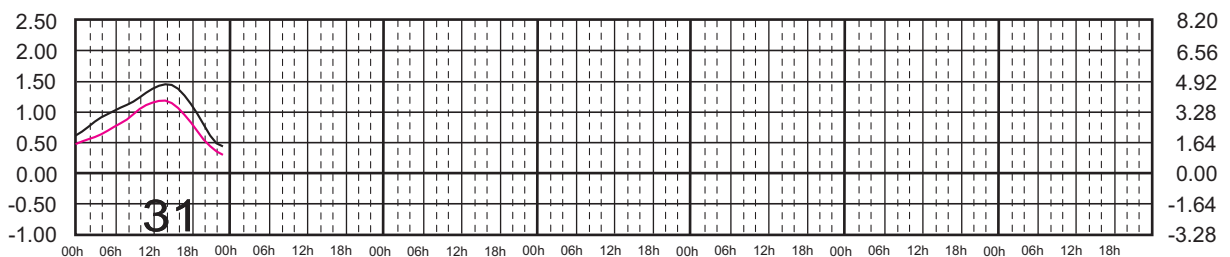

Plano de Referencia NBMI

ISLA CORONADOS, B.C. —
ISLA GUADALUPE, B.C. —

METROS DOMINGO LUNES MARTES MIÉRCOLES JUEVES VIERNES SÁBADO PIES

JULIO, 2025

Hora del Meridiano 120°(W)

Plano de Referencia NBMI

ISLA CORONADOS, B.C. ———
ISLA GUADALUPE, B.C. ———

METROS DOMINGO LUNES MARTES MIÉRCOLES JUEVES VIERNES SÁBADO PIES

AGOSTO, 2025

Hora del Meridiano 120°(W)

Plano de Referencia NBMI

ISLA CORONADOS, B.C. —
ISLA GUADALUPE, B.C. —

METROS DOMINGO LUNES MARTES MIÉRCOLES JUEVES VIERNES SÁBADO PIES

SEPTIEMBRE, 2025

Hora del Meridiano 120°(W)

Plano de Referencia NBMI

ISLA CORONADOS, B.C.

ISLA GUADALUPE, B.C.

METROS DOMINGO LUNES MARTES MIÉRCOLES JUEVES VIERNES SÁBADO PIES

OCTUBRE, 2025

Hora del Meridiano 120°(W)