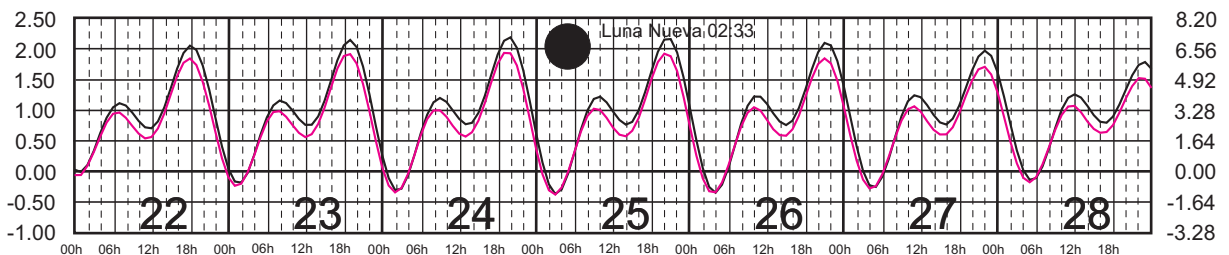

Plano de Referencia NBMI

ISLA CORONADOS, B.C.

ISLA GUADALUPE, B.C.

METROS DOMINGO LUNES MARTES MIÉRCOLES JUEVES VIERNES SÁBADO PIES

MARZO, 2025

Hora del Meridiano 120°(W)

Plano de Referencia NBMI

ISLA CORONADOS, B.C. ———
ISLA GUADALUPE, B.C. ———

METROS DOMINGO LUNES MARTES MIÉRCOLES JUEVES VIERNES SÁBADO PIES

ABRIL, 2025

Hora del Meridiano 120°(W)

Plano de Referencia NBMI

ISLA CORONADOS, B.C. —
ISLA GUADALUPE, B.C. —

METROS DOMINGO LUNES MARTES MIÉRCOLES JUEVES VIERNES SÁBADO PIES

MAYO, 2025

Hora del Meridiano 120°(W)

Plano de Referencia NBMI

ISLA CORONADOS, B.C.

ISLA GUADALUPE, B.C.

METROS DOMINGO LUNES MARTES MIÉRCOLES JUEVES VIERNES SÁBADO PIES

JUNIO, 2025

Hora del Meridiano 120°(W)

Plano de Referencia NBMI

ISLA CORONADOS, B.C. —
ISLA GUADALUPE, B.C. —

METROS DOMINGO LUNES MARTES MIÉRCOLES JUEVES VIERNES SÁBADO PIES

JULIO, 2025

Hora del Meridiano 120°(W)

Plano de Referencia NBMI

ISLA CORONADOS, B.C. ———
ISLA GUADALUPE, B.C. ———