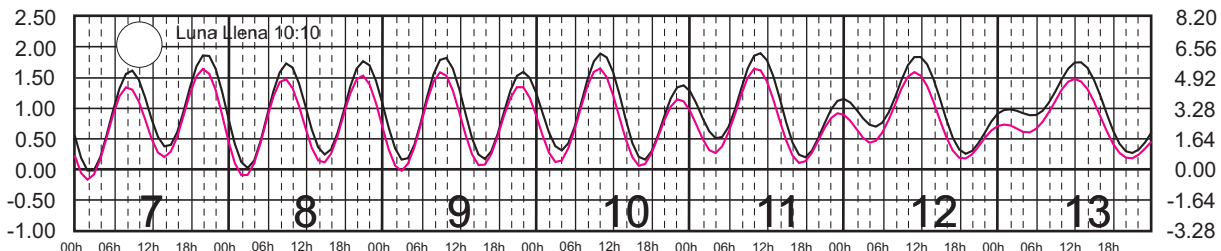

METROS DOMINGO LUNES MARTES MIÉRCOLES JUEVES VIERNES SÁBADO PIES

AGOSTO, 2025

Hora del Meridiano 120°(W)

Plano de Referencia NBMI

ISLA CORONADOS, B.C. —
ISLA GUADALUPE, B.C. —

METROS DOMINGO LUNES MARTES MIÉRCOLES JUEVES VIERNES SÁBADO PIES

SEPTIEMBRE, 2025

Hora del Meridiano 120°(W)

Plano de Referencia NBMI

ISLA CORONADOS, B.C.

ISLA GUADALUPE, B.C.

METROS DOMINGO LUNES MARTES MIÉRCOLES JUEVES VIERNES SÁBADO PIES

OCTUBRE, 2025

Hora del Meridiano 120°(W)

Plano de Referencia NBMI

ISLA CORONADOS, B.C. ———

ISLA GUADALUPE, B.C. ———

METROS DOMINGO LUNES MARTES MIÉRCOLES JUEVES VIERNES SÁBADO PIES

NOVIEMBRE, 2025

Hora del Meridiano 120°(W)

Plano de Referencia NBMI