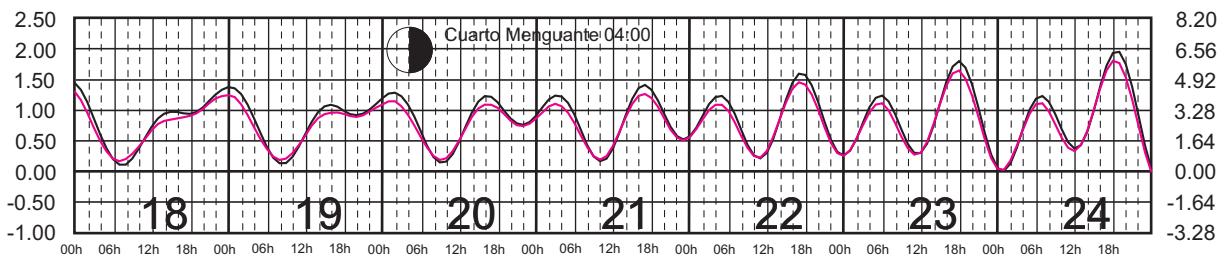

Plano de Referencia NBMI

ISLA CORONADOS, B.C.

ISLA GUADALUPE, B.C.

METROS DOMINGO LUNES MARTES MIÉRCOLES JUEVES VIERNES SÁBADO PIES

MARZO, 2025

Hora del Meridiano 120°(W)

Plano de Referencia NBMI

ISLA CORONADOS, B.C. ———
ISLA GUADALUPE, B.C. ———

METROS DOMINGO LUNES MARTES MIÉRCOLES JUEVES VIERNES SÁBADO PIES

ABRIL, 2025

Hora del Meridiano 120°(W)

Plano de Referencia NBMI

ISLA CORONADOS, B.C. —
ISLA GUADALUPE, B.C. —

METROS DOMINGO LUNES MARTES MIÉRCOLES JUEVES VIERNES SÁBADO PIES

MAYO, 2025

Hora del Meridiano 120°(W)

Plano de Referencia NBMI

ISLA CORONADOS, B.C.

ISLA GUADALUPE, B.C.

METROS DOMINGO LUNES MARTES MIÉRCOLES JUEVES VIERNES SÁBADO PIES

JUNIO, 2025

Hora del Meridiano 120°(W)

Plano de Referencia NBMI

ISLA CORONADOS, B.C. —
ISLA GUADALUPE, B.C. —

METROS DOMINGO LUNES MARTES MIÉRCOLES JUEVES VIERNES SÁBADO PIES

JULIO, 2025

Hora del Meridiano 120°(W)

Plano de Referencia NBMI

ISLA CORONADOS, B.C. ———
ISLA GUADALUPE, B.C. ———