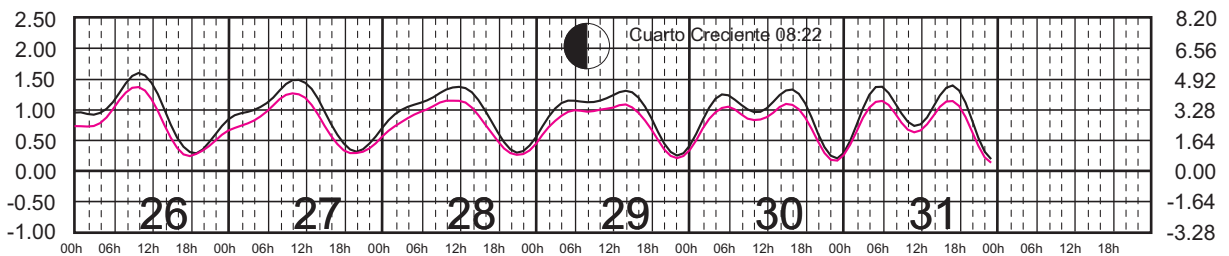

METROS DOMINGO LUNES MARTES MIÉRCOLES JUEVES VIERNES SÁBADO PIES

AGOSTO, 2025

Hora del Meridiano 120°(W)

Plano de Referencia NBMI

ISLA CORONADOS, B.C. —
ISLA GUADALUPE, B.C. —

METROS DOMINGO LUNES MARTES MIÉRCOLES JUEVES VIERNES SÁBADO PIES

SEPTIEMBRE, 2025

Hora del Meridiano 120°(W)

Plano de Referencia NBMI

ISLA CORONADOS, B.C.

ISLA GUADALUPE, B.C.

METROS DOMINGO LUNES MARTES MIÉRCOLES JUEVES VIERNES SÁBADO PIES

OCTUBRE, 2025

Hora del Meridiano 120°(W)

Plano de Referencia NBMI

ISLA CORONADOS, B.C. ———

ISLA GUADALUPE, B.C. ———

METROS DOMINGO LUNES MARTES MIÉRCOLES JUEVES VIERNES SÁBADO PIES

NOVIEMBRE, 2025

Hora del Meridiano 120°(W)

Plano de Referencia NBMI