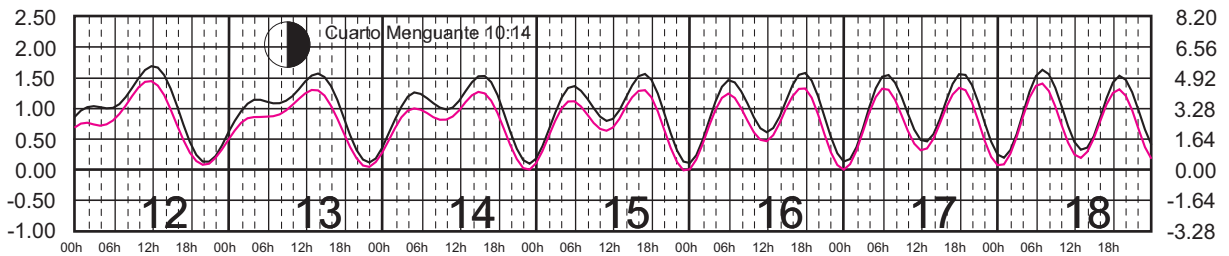

METROS DOMINGO LUNES MARTES MIÉRCOLES JUEVES VIERNES SÁBADO PIES

AGOSTO, 2025

Hora del Meridiano 120°(W)

Plano de Referencia NBMI

ISLA CORONADOS, B.C. —
ISLA GUADALUPE, B.C. —

METROS DOMINGO LUNES MARTES MIÉRCOLES JUEVES VIERNES SÁBADO PIES

SEPTIEMBRE, 2025

Hora del Meridiano 120°(W)

Plano de Referencia NBMI

ISLA CORONADOS, B.C.

ISLA GUADALUPE, B.C.

METROS DOMINGO LUNES MARTES MIÉRCOLES JUEVES VIERNES SÁBADO PIES

OCTUBRE, 2025

Hora del Meridiano 120°(W)

Plano de Referencia NBMI

ISLA CORONADOS, B.C. ———

ISLA GUADALUPE, B.C. ———

METROS DOMINGO LUNES MARTES MIÉRCOLES JUEVES VIERNES SÁBADO PIES

NOVIEMBRE, 2025

Hora del Meridiano 120°(W)

Plano de Referencia NBMI