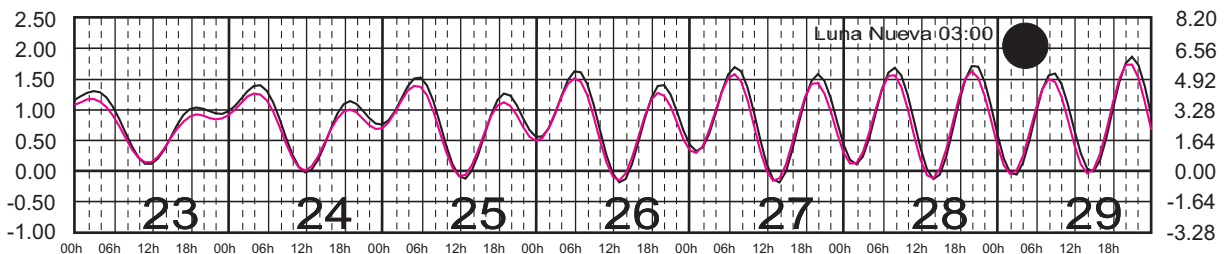

ENERO, 2025

Hora del Meridiano 120°(W)

Plano de Referencia NBMI

ISLA CORONADOS, B.C. ———
ISLA GUADALUPE, B.C. ———

METROS DOMINGO LUNES MARTES MIÉRCOLES JUEVES VIERNES SÁBADO PIES

FEBRERO, 2025

Hora del Meridiano 120°(W)

Plano de Referencia NBMI

ISLA CORONADOS, B.C.

ISLA GUADALUPE, B.C.

METROS DOMINGO LUNES MARTES MIÉRCOLES JUEVES VIERNES SÁBADO PIES

MARZO, 2025

Hora del Meridiano 120°(W)

Plano de Referencia NBMI

ISLA CORONADOS, B.C. ———
ISLA GUADALUPE, B.C. ———

METROS DOMINGO LUNES MARTES MIÉRCOLES JUEVES VIERNES SÁBADO PIES

ABRIL, 2025

Hora del Meridiano 120°(W)

Plano de Referencia NBMI

ISLA CORONADOS, B.C. —
ISLA GUADALUPE, B.C. —

METROS DOMINGO LUNES MARTES MIÉRCOLES JUEVES VIERNES SÁBADO PIES