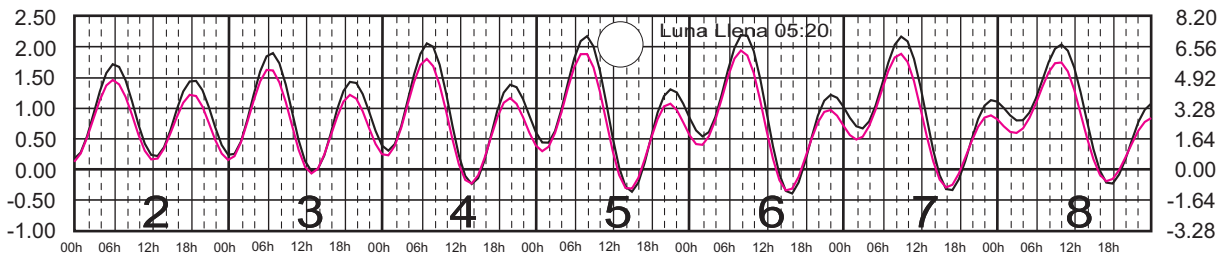

SEPTIEMBRE, 2025

Hora del Meridiano 120°(W)

Plano de Referencia NBMI

ISLA CORONADOS, B.C.

ISLA GUADALUPE, B.C.

METROS DOMINGO LUNES MARTES MIÉRCOLES JUEVES VIERNES SÁBADO PIES

OCTUBRE, 2025

Hora del Meridiano 120°(W)

Plano de Referencia NBMI

ISLA CORONADOS, B.C. ———

ISLA GUADALUPE, B.C. ———

METROS DOMINGO LUNES MARTES MIÉRCOLES JUEVES VIERNES SÁBADO PIES

NOVIEMBRE, 2025

Hora del Meridiano 120°(W)

Plano de Referencia NBMI

ISLA CORONADOS, B.C.

ISLA GUADALUPE, B.C.

METROS DOMINGO LUNES MARTES MIÉRCOLES JUEVES VIERNES SÁBADO PIES

DICIEMBRE, 2025

Hora del Meridiano 120°(W)

Plano de Referencia NBMI

ISLA CORONADOS, B.C. —
ISLA GUADALUPE, B.C. —