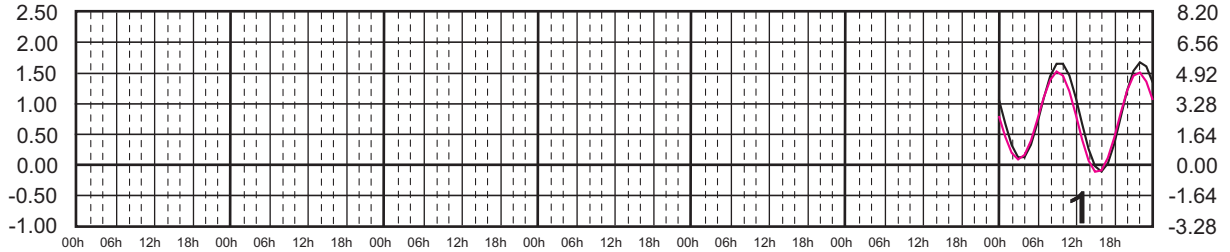

ENERO, 2025

Hora del Meridiano 120°(W)

Plano de Referencia NBMI

ISLA CORONADOS, B.C. ———
ISLA GUADALUPE, B.C. ———

METROS DOMINGO LUNES MARTES MIÉRCOLES JUEVES VIERNES SÁBADO PIES

FEBRERO, 2025

Hora del Meridiano 120°(W)

Plano de Referencia NBMI

ISLA CORONADOS, B.C.

ISLA GUADALUPE, B.C.

METROS DOMINGO LUNES MARTES MIÉRCOLES JUEVES VIERNES SÁBADO PIES

MARZO, 2025

Hora del Meridiano 120°(W)

Plano de Referencia NBMI

ISLA CORONADOS, B.C. ———
ISLA GUADALUPE, B.C. ———

METROS DOMINGO LUNES MARTES MIÉRCOLES JUEVES VIERNES SÁBADO PIES

ABRIL, 2025

Hora del Meridiano 120°(W)

Plano de Referencia NBMI

ISLA CORONADOS, B.C. —
ISLA GUADALUPE, B.C. —

METROS DOMINGO LUNES MARTES MIÉRCOLES JUEVES VIERNES SÁBADO PIES