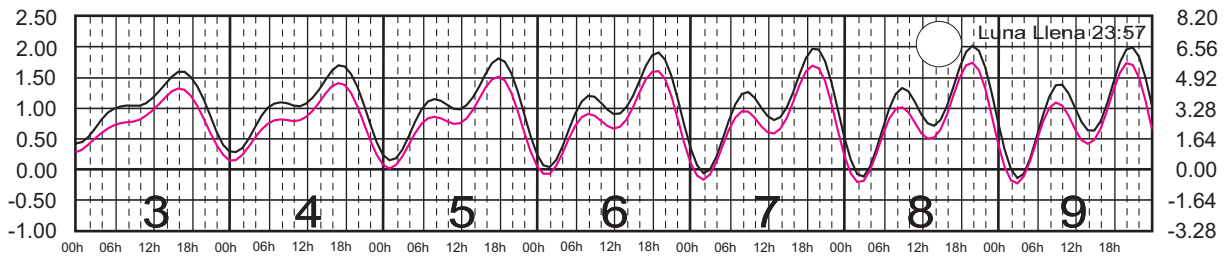

Plano de Referencia NBMI

ISLA CORONADOS, B.C. —
ISLA GUADALUPE, B.C. —

METROS DOMINGO LUNES MARTES MIÉRCOLES JUEVES VIERNES SÁBADO PIES

JULIO, 2025

Hora del Meridiano 120°(W)

Plano de Referencia NBMI

ISLA CORONADOS, B.C. ———
ISLA GUADALUPE, B.C. ———

METROS DOMINGO LUNES MARTES MIÉRCOLES JUEVES VIERNES SÁBADO PIES

AGOSTO, 2025

Hora del Meridiano 120°(W)

Plano de Referencia NBMI

ISLA CORONADOS, B.C. —
ISLA GUADALUPE, B.C. —

METROS DOMINGO LUNES MARTES MIÉRCOLES JUEVES VIERNES SÁBADO PIES

SEPTIEMBRE, 2025

Hora del Meridiano 120°(W)

Plano de Referencia NBMI

ISLA CORONADOS, B.C.

ISLA GUADALUPE, B.C.

METROS DOMINGO LUNES MARTES MIÉRCOLES JUEVES VIERNES SÁBADO PIES

OCTUBRE, 2025

Hora del Meridiano 120°(W)