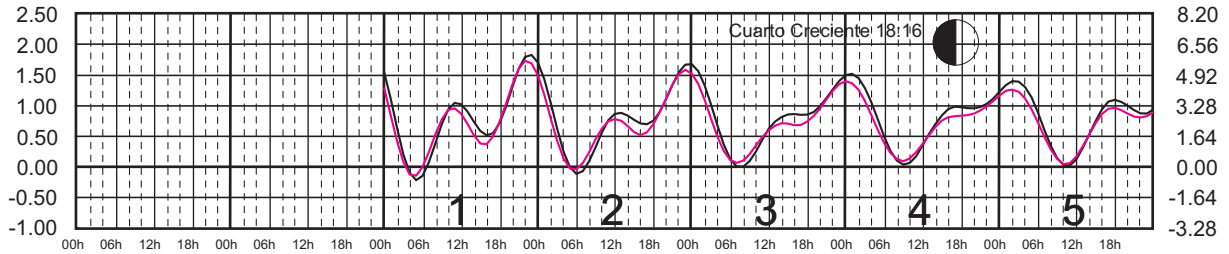

Plano de Referencia NBMI

ISLA CORONADOS, B.C.

ISLA GUADALUPE, B.C.

METROS DOMINGO LUNES MARTES MIÉRCOLES JUEVES VIERNES SÁBADO PIES

MARZO, 2025

Hora del Meridiano 120°(W)

Plano de Referencia NBMI

ISLA CORONADOS, B.C. ———
ISLA GUADALUPE, B.C. ———

METROS DOMINGO LUNES MARTES MIÉRCOLES JUEVES VIERNES SÁBADO PIES

ABRIL, 2025

Hora del Meridiano 120°(W)

Plano de Referencia NBMI

ISLA CORONADOS, B.C. —
ISLA GUADALUPE, B.C. —

METROS DOMINGO LUNES MARTES MIÉRCOLES JUEVES VIERNES SÁBADO PIES

MAYO, 2025

Hora del Meridiano 120°(W)

Plano de Referencia NBMI

ISLA CORONADOS, B.C.

ISLA GUADALUPE, B.C.

METROS DOMINGO LUNES MARTES MIÉRCOLES JUEVES VIERNES SÁBADO PIES

JUNIO, 2025

Hora del Meridiano 120°(W)