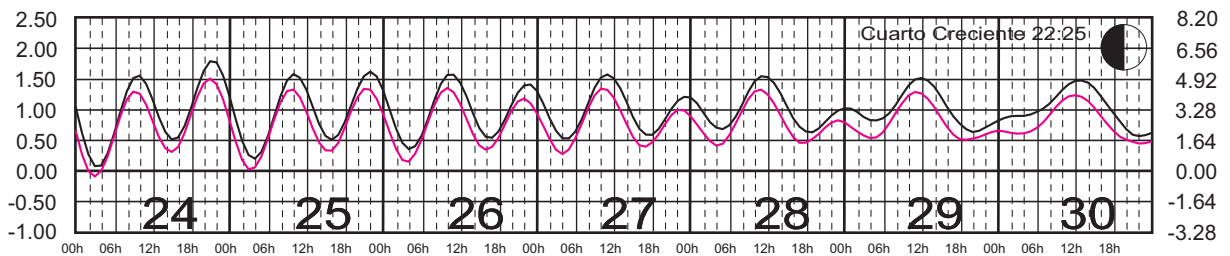

Plano de Referencia NBMI

ISLA CORONADOS, B.C. —
ISLA GUADALUPE, B.C. —

METROS DOMINGO LUNES MARTES MIÉRCOLES JUEVES VIERNES SÁBADO PIES

JULIO, 2025

Hora del Meridiano 120°(W)

Plano de Referencia NBMI

ISLA CORONADOS, B.C. ———
ISLA GUADALUPE, B.C. ———

METROS DOMINGO LUNES MARTES MIÉRCOLES JUEVES VIERNES SÁBADO PIES

AGOSTO, 2025

Hora del Meridiano 120°(W)

Plano de Referencia NBMI

ISLA CORONADOS, B.C. —
ISLA GUADALUPE, B.C. —

METROS DOMINGO LUNES MARTES MIÉRCOLES JUEVES VIERNES SÁBADO PIES

SEPTIEMBRE, 2025

Hora del Meridiano 120°(W)

Plano de Referencia NBMI

ISLA CORONADOS, B.C.

ISLA GUADALUPE, B.C.

METROS DOMINGO LUNES MARTES MIÉRCOLES JUEVES VIERNES SÁBADO PIES

OCTUBRE, 2025

Hora del Meridiano 120°(W)