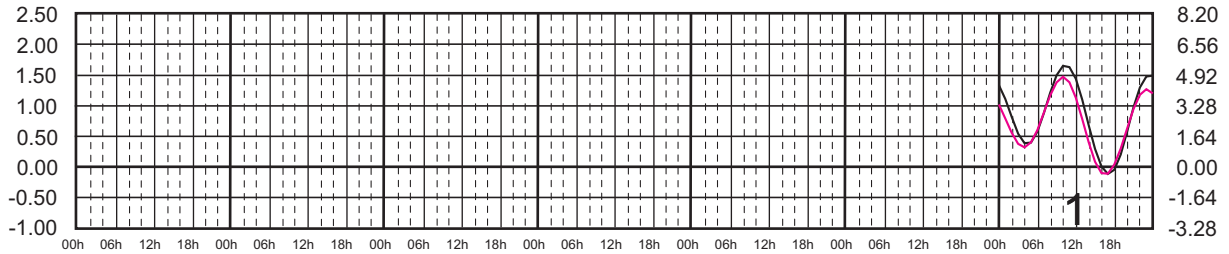

ENERO, 2025

Hora del Meridiano 120°(W)

Plano de Referencia NBMI

ISLA CORONADOS, B.C. ———
ISLA GUADALUPE, B.C. ———

METROS DOMINGO LUNES MARTES MIÉRCOLES JUEVES VIERNES SÁBADO PIES

FEBRERO, 2025

Hora del Meridiano 120°(W)

Plano de Referencia NBMI

ISLA CORONADOS, B.C.

ISLA GUADALUPE, B.C.

METROS DOMINGO LUNES MARTES MIÉRCOLES JUEVES VIERNES SÁBADO PIES

MARZO, 2025

Hora del Meridiano 120°(W)

Plano de Referencia NBMI

ISLA CORONADOS, B.C. ———
ISLA GUADALUPE, B.C. ———