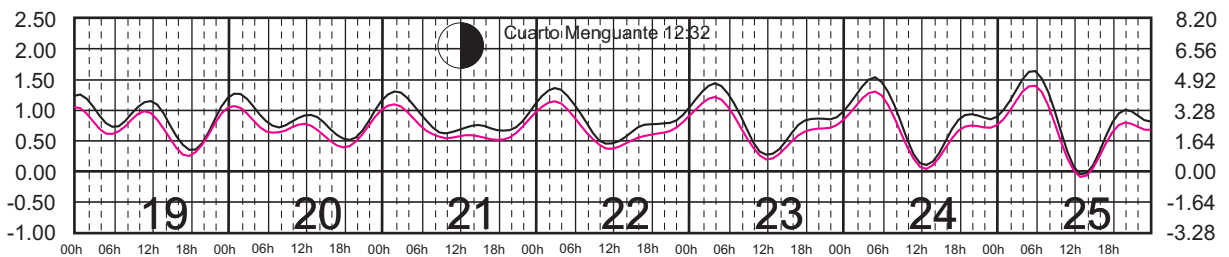

ENERO, 2025

Hora del Meridiano 120°(W)

Plano de Referencia NBMI

ISLA CORONADOS, B.C. ———
ISLA GUADALUPE, B.C. ———

METROS DOMINGO LUNES MARTES MIÉRCOLES JUEVES VIERNES SÁBADO PIES

FEBRERO, 2025

Hora del Meridiano 120°(W)

Plano de Referencia NBMI

ISLA CORONADOS, B.C.

ISLA GUADALUPE, B.C.

METROS DOMINGO LUNES MARTES MIÉRCOLES JUEVES VIERNES SÁBADO PIES

MARZO, 2025

Hora del Meridiano 120°(W)

Plano de Referencia NBMI

ISLA CORONADOS, B.C. ———
ISLA GUADALUPE, B.C. ———