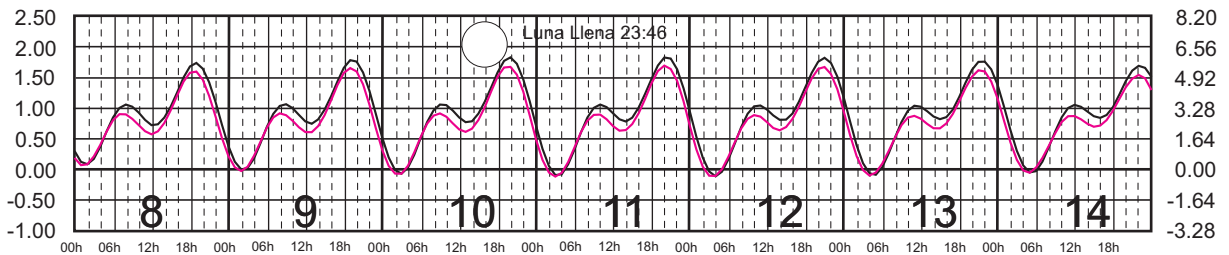

Plano de Referencia NBMI

ISLA CORONADOS, B.C.

ISLA GUADALUPE, B.C.

METROS DOMINGO LUNES MARTES MIÉRCOLES JUEVES VIERNES SÁBADO PIES

MARZO, 2025

Hora del Meridiano 120°(W)

Plano de Referencia NBMI

ISLA CORONADOS, B.C. ———
ISLA GUADALUPE, B.C. ———

METROS DOMINGO LUNES MARTES MIÉRCOLES JUEVES VIERNES SÁBADO PIES

ABRIL, 2025

Hora del Meridiano 120°(W)

Plano de Referencia NBMI

ISLA CORONADOS, B.C. —
ISLA GUADALUPE, B.C. —

METROS DOMINGO LUNES MARTES MIÉRCOLES JUEVES VIERNES SÁBADO PIES

MAYO, 2025

Hora del Meridiano 120°(W)

Plano de Referencia NBMI

ISLA CORONADOS, B.C.

ISLA GUADALUPE, B.C.

METROS DOMINGO LUNES MARTES MIÉRCOLES JUEVES VIERNES SÁBADO PIES

JUNIO, 2025

Hora del Meridiano 120°(W)

Plano de Referencia NBMI

ISLA CORONADOS, B.C. —
ISLA GUADALUPE, B.C. —

METROS DOMINGO LUNES MARTES MIÉRCOLES JUEVES VIERNES SÁBADO PIES

JULIO, 2025

Hora del Meridiano 120°(W)

Plano de Referencia NBMI

ISLA CORONADOS, B.C. ———
ISLA GUADALUPE, B.C. ———