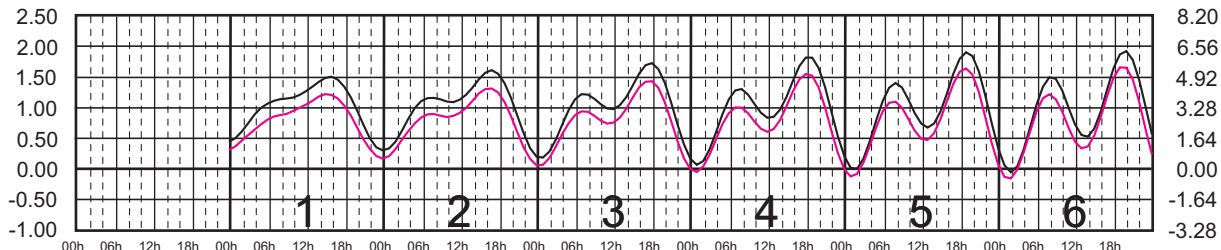

METROS DOMINGO LUNES MARTES MIÉRCOLES JUEVES VIERNES SÁBADO PIES

AGOSTO, 2025

Hora del Meridiano 120°(W)

Plano de Referencia NBMI

ISLA CORONADOS, B.C. —
ISLA GUADALUPE, B.C. —

METROS DOMINGO LUNES MARTES MIÉRCOLES JUEVES VIERNES SÁBADO PIES

SEPTIEMBRE, 2025

Hora del Meridiano 120°(W)

Plano de Referencia NBMI

ISLA CORONADOS, B.C.

ISLA GUADALUPE, B.C.

METROS DOMINGO LUNES MARTES MIÉRCOLES JUEVES VIERNES SÁBADO PIES

OCTUBRE, 2025

Hora del Meridiano 120°(W)

Plano de Referencia NBMI

ISLA CORONADOS, B.C. ———

ISLA GUADALUPE, B.C. ———

METROS DOMINGO LUNES MARTES MIÉRCOLES JUEVES VIERNES SÁBADO PIES

NOVIEMBRE, 2025

Hora del Meridiano 120°(W)

Plano de Referencia NBMI