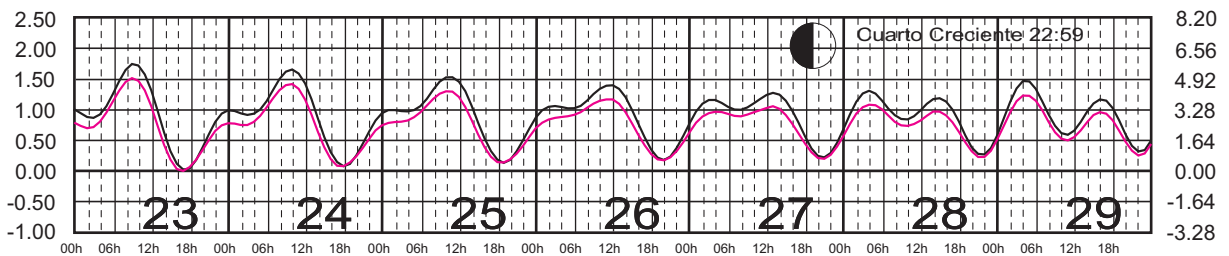

SEPTIEMBRE, 2025

Hora del Meridiano 120°(W)

Plano de Referencia NBMI

ISLA CORONADOS, B.C.

ISLA GUADALUPE, B.C.

METROS DOMINGO LUNES MARTES MIÉRCOLES JUEVES VIERNES SÁBADO PIES

OCTUBRE, 2025

Hora del Meridiano 120°(W)

Plano de Referencia NBMI

ISLA CORONADOS, B.C. ———

ISLA GUADALUPE, B.C. ———

METROS DOMINGO LUNES MARTES MIÉRCOLES JUEVES VIERNES SÁBADO PIES

NOVIEMBRE, 2025

Hora del Meridiano 120°(W)

Plano de Referencia NBMI

ISLA CORONADOS, B.C.

ISLA GUADALUPE, B.C.

METROS DOMINGO LUNES MARTES MIÉRCOLES JUEVES VIERNES SÁBADO PIES

DICIEMBRE, 2025

Hora del Meridiano 120°(W)

Plano de Referencia NBMI

ISLA CORONADOS, B.C. —
ISLA GUADALUPE, B.C. —