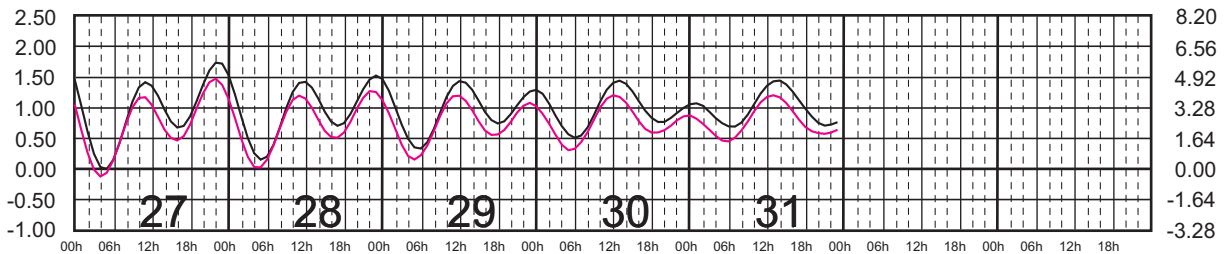

MAYO, 2025

Hora del Meridiano 120°(W)

Plano de Referencia NBMI

ISLA CORONADOS, B.C.

ISLA GUADALUPE, B.C.

METROS DOMINGO LUNES MARTES MIÉRCOLES JUEVES VIERNES SÁBADO PIES

JUNIO, 2025

Hora del Meridiano 120°(W)

Plano de Referencia NBMI

ISLA CORONADOS, B.C. —
ISLA GUADALUPE, B.C. —

METROS DOMINGO LUNES MARTES MIÉRCOLES JUEVES VIERNES SÁBADO PIES

JULIO, 2025

Hora del Meridiano 120°(W)

Plano de Referencia NBMI

ISLA CORONADOS, B.C. ———
ISLA GUADALUPE, B.C. ———

METROS DOMINGO LUNES MARTES MIÉRCOLES JUEVES VIERNES SÁBADO PIES

AGOSTO, 2025

Hora del Meridiano 120°(W)

Plano de Referencia NBMI

ISLA CORONADOS, B.C. —
ISLA GUADALUPE, B.C. —

METROS DOMINGO LUNES MARTES MIÉRCOLES JUEVES VIERNES SÁBADO PIES