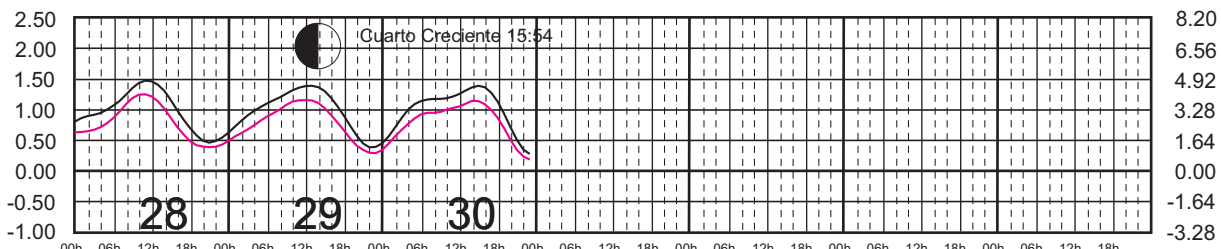

METROS DOMINGO LUNES MARTES MIÉRCOLES JUEVES VIERNES SÁBADO PIES

AGOSTO, 2025

Hora del Meridiano 120°(W)

Plano de Referencia NBMI

ISLA CORONADOS, B.C. —
ISLA GUADALUPE, B.C. —

METROS DOMINGO LUNES MARTES MIÉRCOLES JUEVES VIERNES SÁBADO PIES

SEPTIEMBRE, 2025

Hora del Meridiano 120°(W)

Plano de Referencia NBMI

ISLA CORONADOS, B.C.

ISLA GUADALUPE, B.C.

METROS DOMINGO LUNES MARTES MIÉRCOLES JUEVES VIERNES SÁBADO PIES

OCTUBRE, 2025

Hora del Meridiano 120°(W)

Plano de Referencia NBMI

ISLA CORONADOS, B.C. ———

ISLA GUADALUPE, B.C. ———

METROS DOMINGO LUNES MARTES MIÉRCOLES JUEVES VIERNES SÁBADO PIES

NOVIEMBRE, 2025

Hora del Meridiano 120°(W)

Plano de Referencia NBMI