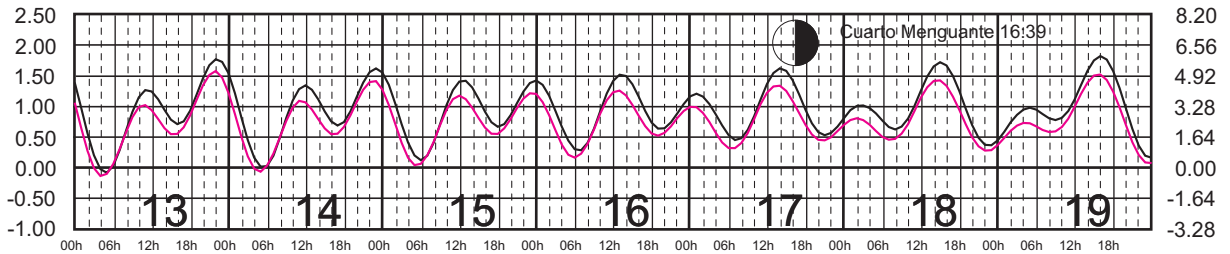

MAYO, 2025

Hora del Meridiano 120°(W)

Plano de Referencia NBMI

ISLA CORONADOS, B.C.

ISLA GUADALUPE, B.C.

METROS DOMINGO LUNES MARTES MIÉRCOLES JUEVES VIERNES SÁBADO PIES

JUNIO, 2025

Hora del Meridiano 120°(W)

Plano de Referencia NBMI

ISLA CORONADOS, B.C. —
ISLA GUADALUPE, B.C. —

METROS DOMINGO LUNES MARTES MIÉRCOLES JUEVES VIERNES SÁBADO PIES

JULIO, 2025

Hora del Meridiano 120°(W)

Plano de Referencia NBMI

ISLA CORONADOS, B.C. ———
ISLA GUADALUPE, B.C. ———

METROS DOMINGO LUNES MARTES MIÉRCOLES JUEVES VIERNES SÁBADO PIES

AGOSTO, 2025

Hora del Meridiano 120°(W)

Plano de Referencia NBMI

ISLA CORONADOS, B.C. —
ISLA GUADALUPE, B.C. —

METROS DOMINGO LUNES MARTES MIÉRCOLES JUEVES VIERNES SÁBADO PIES