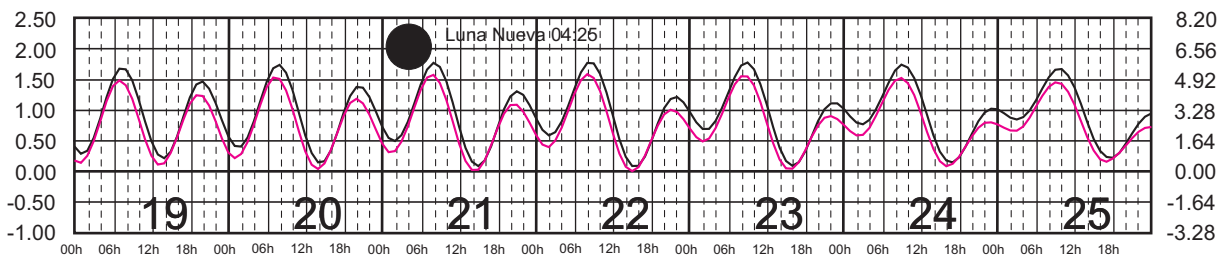

METROS DOMINGO LUNES MARTES MIÉRCOLES JUEVES VIERNES SÁBADO PIES

AGOSTO, 2025

Hora del Meridiano 120°(W)

Plano de Referencia NBMI

ISLA CORONADOS, B.C. —
ISLA GUADALUPE, B.C. —

METROS DOMINGO LUNES MARTES MIÉRCOLES JUEVES VIERNES SÁBADO PIES

SEPTIEMBRE, 2025

Hora del Meridiano 120°(W)

Plano de Referencia NBMI

ISLA CORONADOS, B.C.

ISLA GUADALUPE, B.C.

METROS DOMINGO LUNES MARTES MIÉRCOLES JUEVES VIERNES SÁBADO PIES

OCTUBRE, 2025

Hora del Meridiano 120°(W)

Plano de Referencia NBMI

ISLA CORONADOS, B.C. ———

ISLA GUADALUPE, B.C. ———

METROS DOMINGO LUNES MARTES MIÉRCOLES JUEVES VIERNES SÁBADO PIES

NOVIEMBRE, 2025

Hora del Meridiano 120°(W)

Plano de Referencia NBMI