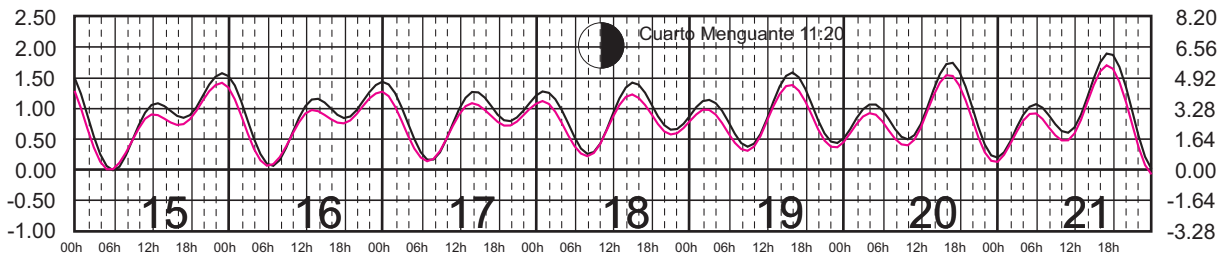

Plano de Referencia NBMI

ISLA CORONADOS, B.C.

ISLA GUADALUPE, B.C.

METROS DOMINGO LUNES MARTES MIÉRCOLES JUEVES VIERNES SÁBADO PIES

MARZO, 2025

Hora del Meridiano 120°(W)

Plano de Referencia NBMI

ISLA CORONADOS, B.C. ———
ISLA GUADALUPE, B.C. ———

METROS DOMINGO LUNES MARTES MIÉRCOLES JUEVES VIERNES SÁBADO PIES

ABRIL, 2025

Hora del Meridiano 120°(W)

Plano de Referencia NBMI

ISLA CORONADOS, B.C. —
ISLA GUADALUPE, B.C. —

METROS DOMINGO LUNES MARTES MIÉRCOLES JUEVES VIERNES SÁBADO PIES

MAYO, 2025

Hora del Meridiano 120°(W)

Plano de Referencia NBMI

ISLA CORONADOS, B.C.

ISLA GUADALUPE, B.C.

METROS DOMINGO LUNES MARTES MIÉRCOLES JUEVES VIERNES SÁBADO PIES

JUNIO, 2025

Hora del Meridiano 120°(W)

Plano de Referencia NBMI

ISLA CORONADOS, B.C. —
ISLA GUADALUPE, B.C. —

METROS DOMINGO LUNES MARTES MIÉRCOLES JUEVES VIERNES SÁBADO PIES

JULIO, 2025

Hora del Meridiano 120°(W)

Plano de Referencia NBMI

ISLA CORONADOS, B.C. ———
ISLA GUADALUPE, B.C. ———