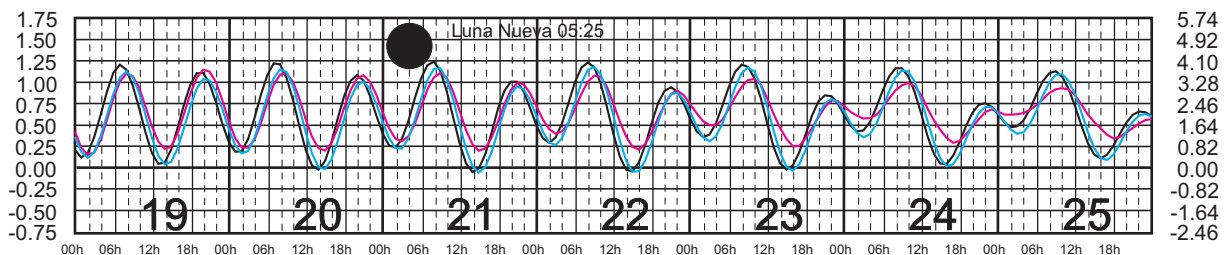

OCTUBRE, 2025

Hora del Meridiano 105°(W)
Hora del Meridiano 90°(W)
Hora del Meridiano 90°(W)

Plano de Referencia NBMI

GUAYABITOS, NAY. ———
PUNTA PÉRULA, JAL. ———
PTO. VALLARTA, JAL. ———

METROS DOMINGO LUNES MARTES MIÉRCOLES JUEVES VIERNES SÁBADO PIES