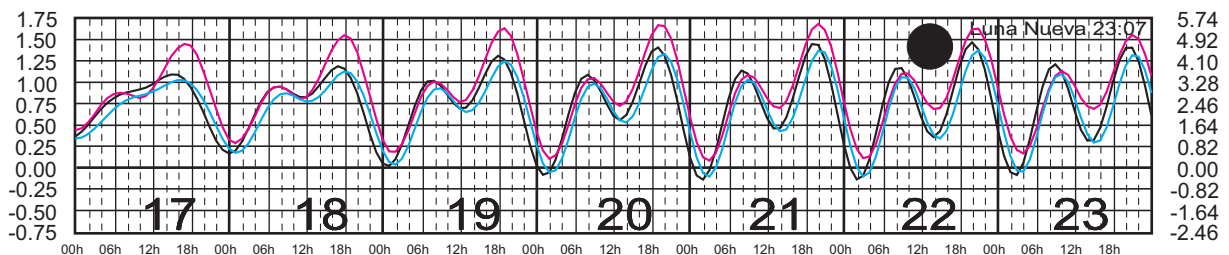

# JUNIO, 2025

Hora del Meridiano 105°(W)  
 Hora del Meridiano 90°(W)  
 Hora del Meridiano 90°(W)

Plano de Referencia NBMI

GUAYABITOS, NAY. —  
 PUNTA PÉRULA, JAL. —  
 PTO. VALLARTA, JAL. —

METROS DOMINGO LUNES MARTES MIÉRCOLES JUEVES VIERNES SÁBADO PIES

# JULIO, 2025

Hora del Meridiano 105°(W)  
 Hora del Meridiano 90°(W)  
 Hora del Meridiano 90°(W)

Plano de Referencia NBMI

GUAYABITOS, NAY. ———  
 PUNTA PÉRULA, JAL. ———  
 PTO. VALLARTA, JAL. ———

METROS DOMINGO LUNES MARTES MIÉRCOLES JUEVES VIERNES SÁBADO PIES

# AGOSTO, 2025

Hora del Meridiano 105°(W)  
 Hora del Meridiano 90°(W)  
 Hora del Meridiano 90°(W)

Plano de Referencia NBMI

GUAYABITOS, NAY. —  
 PUNTA PÉRULA, JAL. —  
 PTO. VALLARTA, JAL. —

METROS DOMINGO LUNES MARTES MIÉRCOLES JUEVES VIERNES SÁBADO PIES