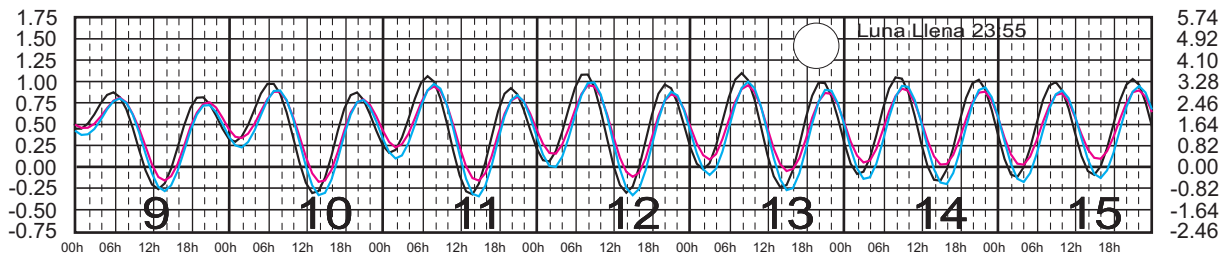

# ENERO, 2025

Hora del Meridiano 105°(W)  
 Hora del Meridiano 90°(W)  
 Hora del Meridiano 90°(W)

Plano de Referencia NBMI

GUAYABITOS, NAY. ———  
 PUNTA PÉRULA, JAL. ———  
 PTO. VALLARTA, JAL. ———

METROS DOMINGO LUNES MARTES MIÉRCOLES JUEVES VIERNES SÁBADO PIES

# FEBRERO, 2025

Hora del Meridiano 105°(W)  
 Hora del Meridiano 90°(W)  
 Hora del Meridiano 90°(W)

Plano de Referencia NBMI

GUAYABITOS, NAY. ———  
 PUNTA PÉRULA, JAL. ———  
 PTO. VALLARTA, JAL. ———

METROS DOMINGO LUNES MARTES MIÉRCOLES JUEVES VIERNES SÁBADO PIES

# MARZO, 2025

Hora del Meridiano 105°(W)  
 Hora del Meridiano 90°(W)  
 Hora del Meridiano 90°(W)

Plano de Referencia NBMI

GUAYABITOS, NAY. ———  
 PUNTA PÉRULA, JAL. ———  
 PTO. VALLARTA, JAL. ———

METROS DOMINGO LUNES MARTES MIÉRCOLES JUEVES VIERNES SÁBADO PIES