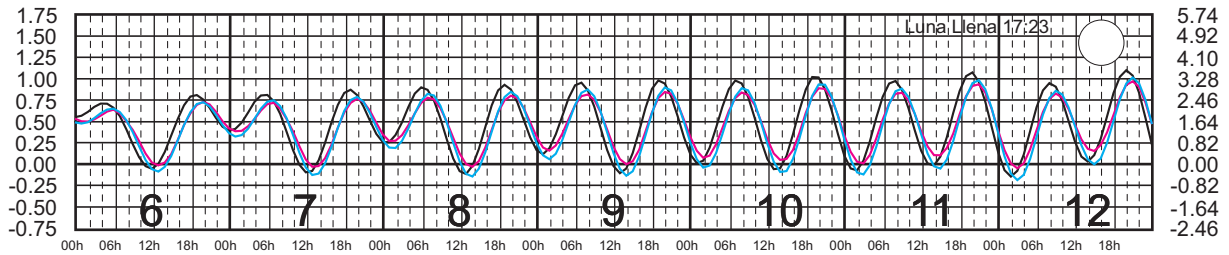

# FEBRERO, 2025

Hora del Meridiano 105°(W)  
 Hora del Meridiano 90°(W)  
 Hora del Meridiano 90°(W)

Plano de Referencia NBMI

GUAYABITOS, NAY. ———  
 PUNTA PÉRULA, JAL. ———  
 PTO. VALLARTA, JAL. ———

METROS DOMINGO LUNES MARTES MIÉRCOLES JUEVES VIERNES SÁBADO PIES

# MARZO, 2025

Hora del Meridiano 105°(W)  
 Hora del Meridiano 90°(W)  
 Hora del Meridiano 90°(W)

Plano de Referencia NBMI

GUAYABITOS, NAY. ———  
 PUNTA PÉRULA, JAL. ———  
 PTO. VALLARTA, JAL. ———

METROS DOMINGO LUNES MARTES MIÉRCOLES JUEVES VIERNES SÁBADO PIES

# ABRIL, 2025

Hora del Meridiano 105°(W)  
 Hora del Meridiano 90°(W)  
 Hora del Meridiano 90°(W)

Plano de Referencia NBMI

GUAYABITOS, NAY. —  
 PUNTA PÉRULA, JAL. —  
 PTO. VALLARTA, JAL. —

METROS DOMINGO LUNES MARTES MIÉRCOLES JUEVES VIERNES SÁBADO PIES