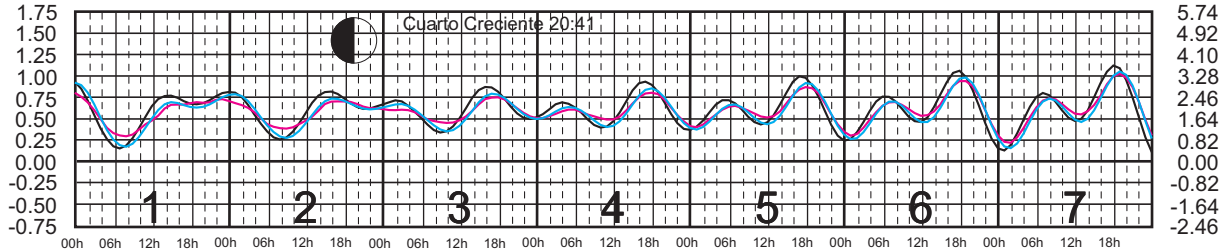

# ABRIL, 2025

Hora del Meridiano 105°(W)  
 Hora del Meridiano 90°(W)  
 Hora del Meridiano 90°(W)

Plano de Referencia NBMI

GUAYABITOS, NAY. —  
 PUNTA PÉRULA, JAL. —  
 PTO. VALLARTA, JAL. —

METROS DOMINGO LUNES MARTES MIÉRCOLES JUEVES VIERNES SÁBADO PIES

# MAYO, 2025

Hora del Meridiano 105°(W)  
 Hora del Meridiano 90°(W)  
 Hora del Meridiano 90°(W)

Plano de Referencia NBMI

GUAYABITOS, NAY. —  
 PUNTA PÉRULA, JAL. —  
 PTO. VALLARTA, JAL. —

METROS DOMINGO LUNES MARTES MIÉRCOLES JUEVES VIERNES SÁBADO PIES

# JUNIO, 2025

Hora del Meridiano 105°(W)  
 Hora del Meridiano 90°(W)  
 Hora del Meridiano 90°(W)

Plano de Referencia NBMI

GUAYABITOS, NAY. —  
 PUNTA PÉRULA, JAL. —  
 PTO. VALLARTA, JAL. —

METROS DOMINGO LUNES MARTES MIÉRCOLES JUEVES VIERNES SÁBADO PIES