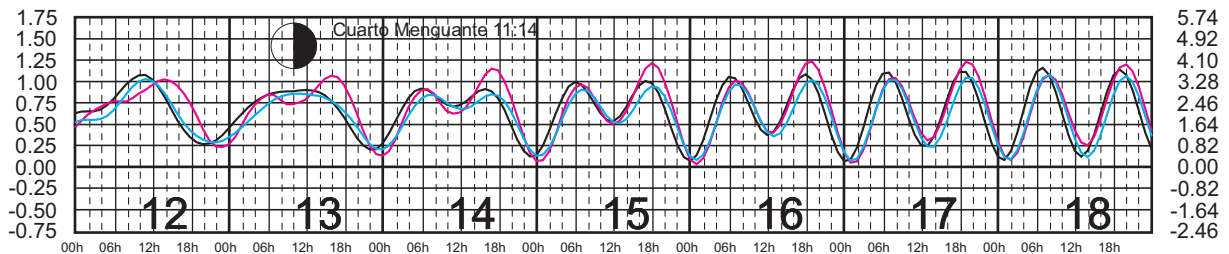

# AGOSTO, 2025

Hora del Meridiano 105°(W)  
 Hora del Meridiano 90°(W)  
 Hora del Meridiano 90°(W)

Plano de Referencia NBMI

GUAYABITOS, NAY. —  
 PUNTA PÉRULA, JAL. —  
 PTO. VALLARTA, JAL. —

METROS DOMINGO LUNES MARTES MIÉRCOLES JUEVES VIERNES SÁBADO PIES

# SEPTIEMBRE, 2025

Hora del Meridiano 105°(W)  
 Hora del Meridiano 90°(W)  
 Hora del Meridiano 90°(W)

Plano de Referencia NBMI

GUAYABITOS, NAY. —  
 PUNTA PÉRULA, JAL. —  
 PTO. VALLARTA, JAL. —

METROS DOMINGO LUNES MARTES MIÉRCOLES JUEVES VIERNES SÁBADO PIES

# OCTUBRE, 2025

Hora del Meridiano 105°(W)  
 Hora del Meridiano 90°(W)  
 Hora del Meridiano 90°(W)

Plano de Referencia NBMI

GUAYABITOS, NAY. ———  
 PUNTA PÉRULA, JAL. ———  
 PTO. VALLARTA, JAL. ———

METROS DOMINGO LUNES MARTES MIÉRCOLES JUEVES VIERNES SÁBADO PIES