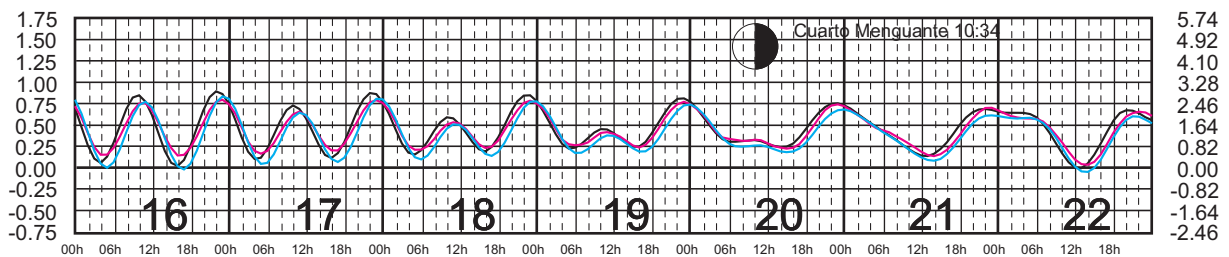

# ENERO, 2025

Hora del Meridiano 105°(W)  
 Hora del Meridiano 90°(W)  
 Hora del Meridiano 90°(W)

Plano de Referencia NBMI

GUAYABITOS, NAY. ———  
 PUNTA PÉRULA, JAL. ———  
 PTO. VALLARTA, JAL. ———

METROS DOMINGO LUNES MARTES MIÉRCOLES JUEVES VIERNES SÁBADO PIES

# FEBRERO, 2025

Hora del Meridiano 105°(W)  
 Hora del Meridiano 90°(W)  
 Hora del Meridiano 90°(W)

Plano de Referencia NBMI

GUAYABITOS, NAY. ———  
 PUNTA PÉRULA, JAL. ———  
 PTO. VALLARTA, JAL. ———

METROS DOMINGO LUNES MARTES MIÉRCOLES JUEVES VIERNES SÁBADO PIES