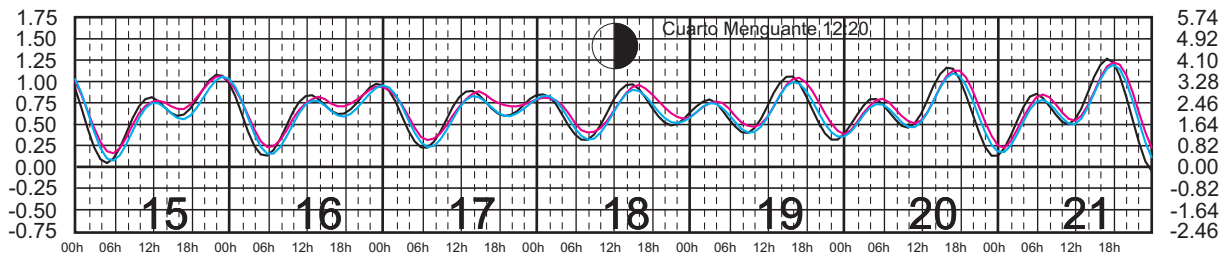

# ABRIL, 2025

Hora del Meridiano 105°(W)  
 Hora del Meridiano 90°(W)  
 Hora del Meridiano 90°(W)

Plano de Referencia NBMI

GUAYABITOS, NAY. —  
 PUNTA PÉRULA, JAL. —  
 PTO. VALLARTA, JAL. —

METROS DOMINGO LUNES MARTES MIÉRCOLES JUEVES VIERNES SÁBADO PIES

# MAYO, 2025

Hora del Meridiano 105°(W)  
 Hora del Meridiano 90°(W)  
 Hora del Meridiano 90°(W)

Plano de Referencia NBMI

GUAYABITOS, NAY. —  
 PUNTA PÉRULA, JAL. —  
 PTO. VALLARTA, JAL. —

METROS DOMINGO LUNES MARTES MIÉRCOLES JUEVES VIERNES SÁBADO PIES

# JUNIO, 2025

Hora del Meridiano 105°(W)  
 Hora del Meridiano 90°(W)  
 Hora del Meridiano 90°(W)

Plano de Referencia NBMI

GUAYABITOS, NAY. —  
 PUNTA PÉRULA, JAL. —  
 PTO. VALLARTA, JAL. —

METROS DOMINGO LUNES MARTES MIÉRCOLES JUEVES VIERNES SÁBADO PIES