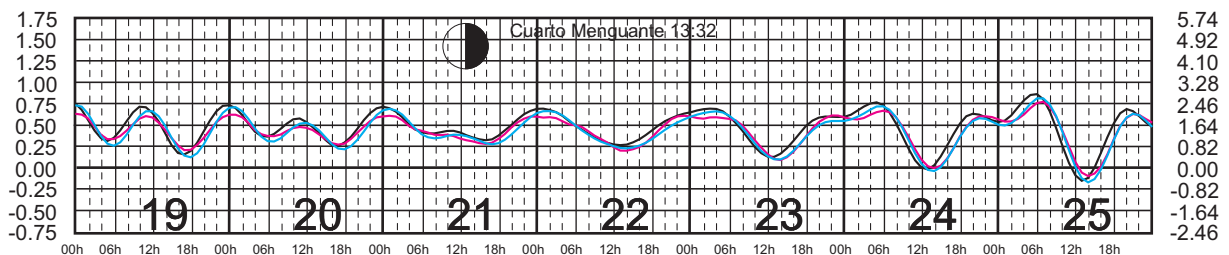

# ENERO, 2025

Hora del Meridiano 105°(W)  
 Hora del Meridiano 90°(W)  
 Hora del Meridiano 90°(W)

Plano de Referencia NBMI

GUAYABITOS, NAY. ———  
 PUNTA PÉRULA, JAL. ———  
 PTO. VALLARTA, JAL. ———

METROS DOMINGO LUNES MARTES MIÉRCOLES JUEVES VIERNES SÁBADO PIES

# FEBRERO, 2025

Hora del Meridiano 105°(W)  
 Hora del Meridiano 90°(W)  
 Hora del Meridiano 90°(W)

Plano de Referencia NBMI

GUAYABITOS, NAY. ———  
 PUNTA PÉRULA, JAL. ———  
 PTO. VALLARTA, JAL. ———

METROS DOMINGO LUNES MARTES MIÉRCOLES JUEVES VIERNES SÁBADO PIES