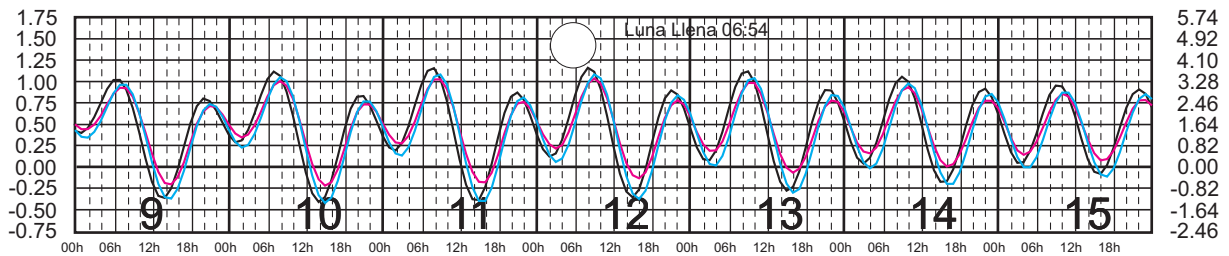

# ENERO, 2025

Hora del Meridiano 105°(W)  
 Hora del Meridiano 90°(W)  
 Hora del Meridiano 90°(W)

Plano de Referencia NBMI

GUAYABITOS, NAY. ———  
 PUNTA PÉRULA, JAL. ———  
 PTO. VALLARTA, JAL. ———

METROS DOMINGO LUNES MARTES MIÉRCOLES JUEVES VIERNES SÁBADO PIES

# FEBRERO, 2025

Hora del Meridiano 105°(W)  
 Hora del Meridiano 90°(W)  
 Hora del Meridiano 90°(W)

Plano de Referencia NBMI

GUAYABITOS, NAY. ———  
 PUNTA PÉRULA, JAL. ———  
 PTO. VALLARTA, JAL. ———

METROS DOMINGO LUNES MARTES MIÉRCOLES JUEVES VIERNES SÁBADO PIES