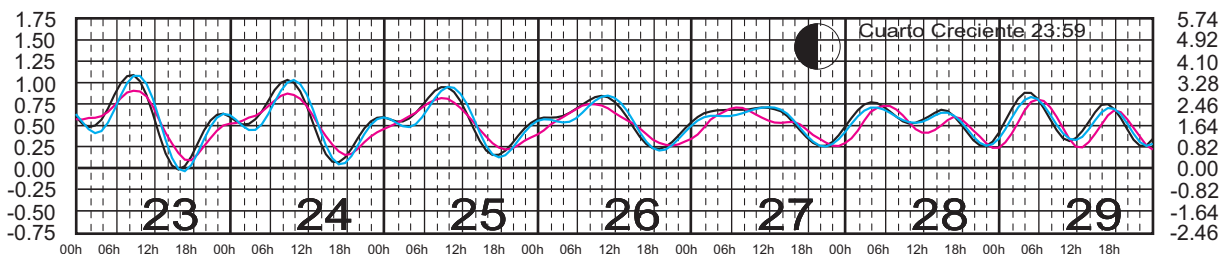

# SEPTIEMBRE, 2025

Hora del Meridiano 105°(W)  
 Hora del Meridiano 90°(W)  
 Hora del Meridiano 90°(W)

Plano de Referencia NBMI

GUAYABITOS, NAY. —  
 PUNTA PÉRULA, JAL. —  
 PTO. VALLARTA, JAL. —

METROS DOMINGO LUNES MARTES MIÉRCOLES JUEVES VIERNES SÁBADO PIES

# OCTUBRE, 2025

Hora del Meridiano 105°(W)  
 Hora del Meridiano 90°(W)  
 Hora del Meridiano 90°(W)

Plano de Referencia NBMI

GUAYABITOS, NAY. ———  
 PUNTA PÉRULA, JAL. ———  
 PTO. VALLARTA, JAL. ———

METROS DOMINGO LUNES MARTES MIÉRCOLES JUEVES VIERNES SÁBADO PIES

# NOVIEMBRE, 2025

Hora del Meridiano 105°(W)  
 Hora del Meridiano 90°(W)  
 Hora del Meridiano 90°(W)

Plano de Referencia NBMI

GUAYABITOS, NAY. ———  
 PUNTA PÉRULA, JAL. ———  
 PTO. VALLARTA, JAL. ———

METROS DOMINGO LUNES MARTES MIÉRCOLES JUEVES VIERNES SÁBADO PIES