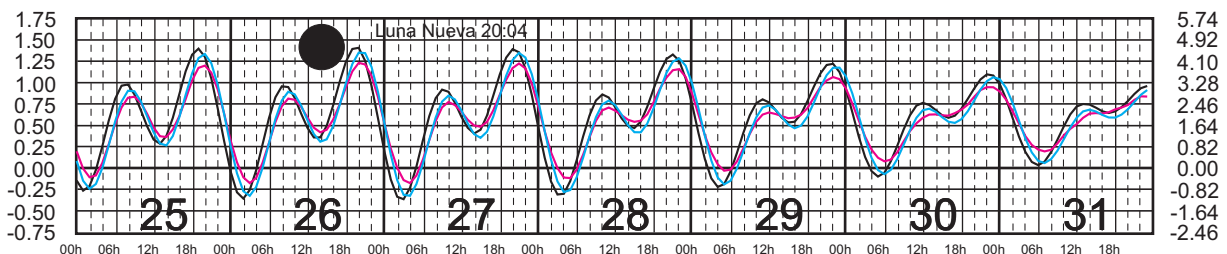

# MARZO, 2025

Hora del Meridiano 105°(W)  
 Hora del Meridiano 90°(W)  
 Hora del Meridiano 90°(W)

Plano de Referencia NBMI

GUAYABITOS, NAY. ———  
 PUNTA PÉRULA, JAL. ———  
 PTO. VALLARTA, JAL. ———

METROS DOMINGO LUNES MARTES MIÉRCOLES JUEVES VIERNES SÁBADO PIES

# ABRIL, 2025

Hora del Meridiano 105°(W)  
 Hora del Meridiano 90°(W)  
 Hora del Meridiano 90°(W)

Plano de Referencia NBMI

GUAYABITOS, NAY. —  
 PUNTA PÉRULA, JAL. —  
 PTO. VALLARTA, JAL. —

METROS DOMINGO LUNES MARTES MIÉRCOLES JUEVES VIERNES SÁBADO PIES

# MAYO, 2025

Hora del Meridiano 105°(W)  
 Hora del Meridiano 90°(W)  
 Hora del Meridiano 90°(W)

Plano de Referencia NBMI

GUAYABITOS, NAY. —  
 PUNTA PÉRULA, JAL. —  
 PTO. VALLARTA, JAL. —

METROS DOMINGO LUNES MARTES MIÉRCOLES JUEVES VIERNES SÁBADO PIES