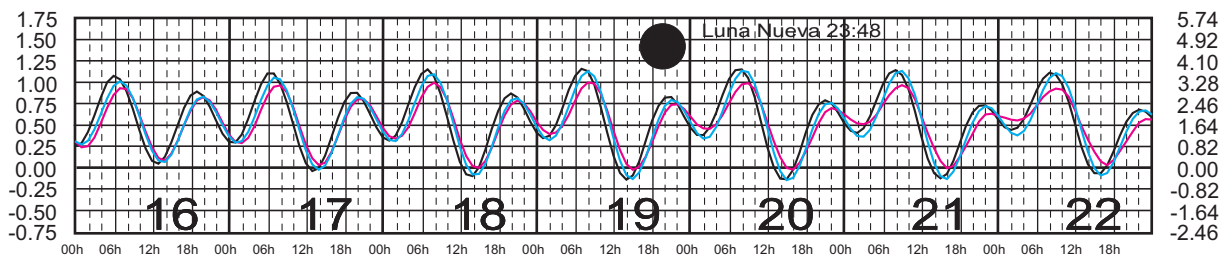

NOVIEMBRE, 2025

Hora del Meridiano 105°(W)
Hora del Meridiano 90°(W)
Hora del Meridiano 90°(W)

Plano de Referencia NBMI

GUAYABITOS, NAY. ———
PUNTA PÉRULA, JAL. ———
PTO. VALLARTA, JAL. ———

METROS DOMINGO LUNES MARTES MIÉRCOLES JUEVES VIERNES SÁBADO PIES