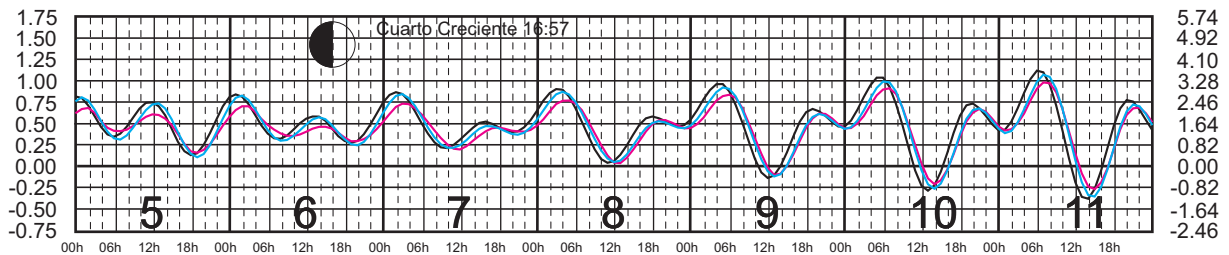

# ENERO, 2025

Hora del Meridiano 105°(W)  
 Hora del Meridiano 90°(W)  
 Hora del Meridiano 90°(W)

Plano de Referencia NBMI

GUAYABITOS, NAY. ———  
 PUNTA PÉRULA, JAL. ———  
 PTO. VALLARTA, JAL. ———

METROS DOMINGO LUNES MARTES MIÉRCOLES JUEVES VIERNES SÁBADO PIES

# FEBRERO, 2025

Hora del Meridiano 105°(W)  
 Hora del Meridiano 90°(W)  
 Hora del Meridiano 90°(W)

Plano de Referencia NBMI

GUAYABITOS, NAY. ———  
 PUNTA PÉRULA, JAL. ———  
 PTO. VALLARTA, JAL. ———

METROS DOMINGO LUNES MARTES MIÉRCOLES JUEVES VIERNES SÁBADO PIES