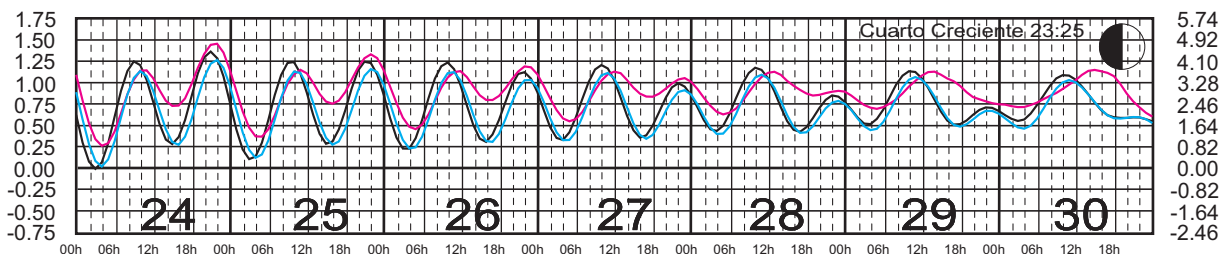

# JUNIO, 2025

Hora del Meridiano 105°(W)  
 Hora del Meridiano 90°(W)  
 Hora del Meridiano 90°(W)

Plano de Referencia NBMI

GUAYABITOS, NAY. —  
 PUNTA PÉRULA, JAL. —  
 PTO. VALLARTA, JAL. —

METROS DOMINGO LUNES MARTES MIÉRCOLES JUEVES VIERNES SÁBADO PIES

# JULIO, 2025

Hora del Meridiano 105°(W)  
 Hora del Meridiano 90°(W)  
 Hora del Meridiano 90°(W)

Plano de Referencia NBMI

GUAYABITOS, NAY. ———  
 PUNTA PÉRULA, JAL. ———  
 PTO. VALLARTA, JAL. ———

METROS DOMINGO LUNES MARTES MIÉRCOLES JUEVES VIERNES SÁBADO PIES

# AGOSTO, 2025

Hora del Meridiano 105°(W)  
 Hora del Meridiano 90°(W)  
 Hora del Meridiano 90°(W)

Plano de Referencia NBMI

GUAYABITOS, NAY. —  
 PUNTA PÉRULA, JAL. —  
 PTO. VALLARTA, JAL. —

METROS DOMINGO LUNES MARTES MIÉRCOLES JUEVES VIERNES SÁBADO PIES