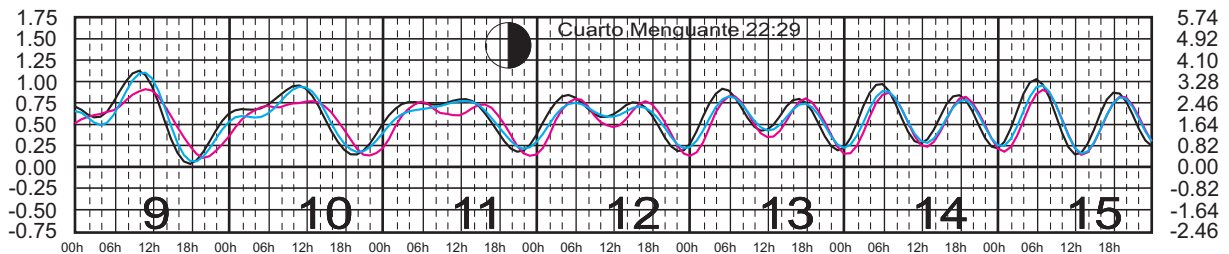

NOVIEMBRE, 2025

Hora del Meridiano 105°(W)
Hora del Meridiano 90°(W)
Hora del Meridiano 90°(W)

Plano de Referencia NBMI

GUAYABITOS, NAY. ———
PUNTA PÉRULA, JAL. ———
PTO. VALLARTA, JAL. ———

METROS DOMINGO LUNES MARTES MIÉRCOLES JUEVES VIERNES SÁBADO PIES