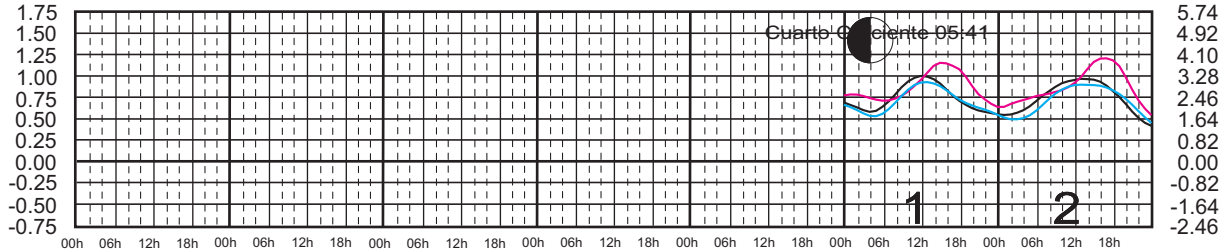

# JUNIO, 2025

Hora del Meridiano 105°(W)  
 Hora del Meridiano 90°(W)  
 Hora del Meridiano 90°(W)

Plano de Referencia NBMI

GUAYABITOS, NAY. —  
 PUNTA PÉRULA, JAL. —  
 PTO. VALLARTA, JAL. —

METROS DOMINGO LUNES MARTES MIÉRCOLES JUEVES VIERNES SÁBADO PIES

# JULIO, 2025

Hora del Meridiano 105°(W)  
 Hora del Meridiano 90°(W)  
 Hora del Meridiano 90°(W)

Plano de Referencia NBMI

GUAYABITOS, NAY. ———  
 PUNTA PÉRULA, JAL. ———  
 PTO. VALLARTA, JAL. ———

METROS DOMINGO LUNES MARTES MIÉRCOLES JUEVES VIERNES SÁBADO PIES

# AGOSTO, 2025

Hora del Meridiano 105°(W)  
 Hora del Meridiano 90°(W)  
 Hora del Meridiano 90°(W)

Plano de Referencia NBMI

GUAYABITOS, NAY. —  
 PUNTA PÉRULA, JAL. —  
 PTO. VALLARTA, JAL. —

METROS DOMINGO LUNES MARTES MIÉRCOLES JUEVES VIERNES SÁBADO PIES