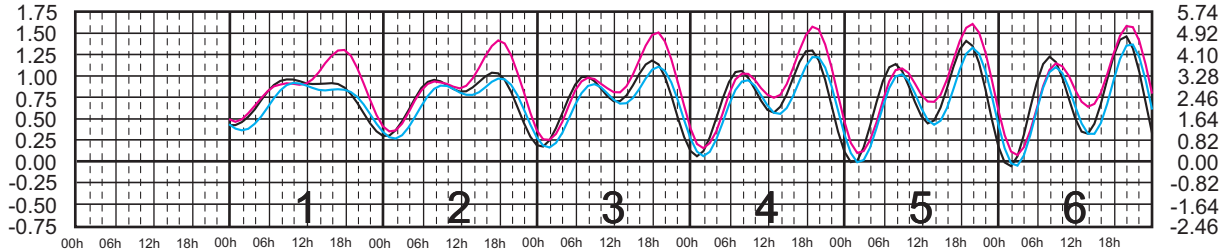

# JULIO, 2025

Hora del Meridiano 105°(W)  
 Hora del Meridiano 90°(W)  
 Hora del Meridiano 90°(W)

Plano de Referencia NBMI

GUAYABITOS, NAY. ———  
 PUNTA PÉRULA, JAL. ———  
 PTO. VALLARTA, JAL. ———

METROS DOMINGO LUNES MARTES MIÉRCOLES JUEVES VIERNES SÁBADO PIES

# AGOSTO, 2025

Hora del Meridiano 105°(W)  
 Hora del Meridiano 90°(W)  
 Hora del Meridiano 90°(W)

Plano de Referencia NBMI

GUAYABITOS, NAY. —  
 PUNTA PÉRULA, JAL. —  
 PTO. VALLARTA, JAL. —

METROS DOMINGO LUNES MARTES MIÉRCOLES JUEVES VIERNES SÁBADO PIES

# SEPTIEMBRE, 2025

Hora del Meridiano 105°(W)  
 Hora del Meridiano 90°(W)  
 Hora del Meridiano 90°(W)

Plano de Referencia NBMI

GUAYABITOS, NAY. —  
 PUNTA PÉRULA, JAL. —  
 PTO. VALLARTA, JAL. —

METROS DOMINGO LUNES MARTES MIÉRCOLES JUEVES VIERNES SÁBADO PIES