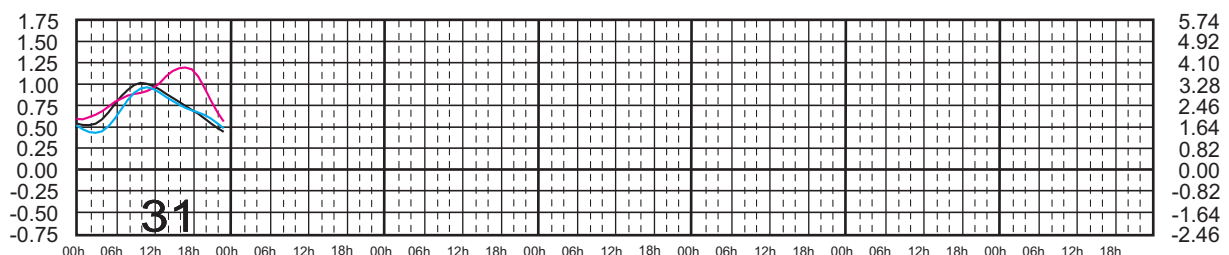

# JUNIO, 2025

Hora del Meridiano 105°(W)  
 Hora del Meridiano 90°(W)  
 Hora del Meridiano 90°(W)

Plano de Referencia NBMI

GUAYABITOS, NAY. —  
 PUNTA PÉRULA, JAL. —  
 PTO. VALLARTA, JAL. —

METROS DOMINGO LUNES MARTES MIÉRCOLES JUEVES VIERNES SÁBADO PIES

# JULIO, 2025

Hora del Meridiano 105°(W)  
 Hora del Meridiano 90°(W)  
 Hora del Meridiano 90°(W)

Plano de Referencia NBMI

GUAYABITOS, NAY. ———  
 PUNTA PÉRULA, JAL. ———  
 PTO. VALLARTA, JAL. ———

METROS DOMINGO LUNES MARTES MIÉRCOLES JUEVES VIERNES SÁBADO PIES

# AGOSTO, 2025

Hora del Meridiano 105°(W)  
 Hora del Meridiano 90°(W)  
 Hora del Meridiano 90°(W)

Plano de Referencia NBMI

GUAYABITOS, NAY. —  
 PUNTA PÉRULA, JAL. —  
 PTO. VALLARTA, JAL. —

METROS DOMINGO LUNES MARTES MIÉRCOLES JUEVES VIERNES SÁBADO PIES