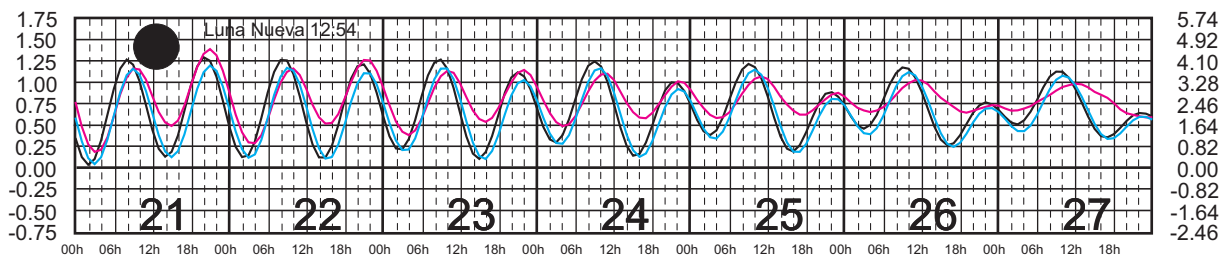

# JULIO, 2025

Hora del Meridiano 105°(W)  
 Hora del Meridiano 90°(W)  
 Hora del Meridiano 90°(W)

Plano de Referencia NBMI

GUAYABITOS, NAY. ———  
 PUNTA PÉRULA, JAL. ———  
 PTO. VALLARTA, JAL. ———

METROS DOMINGO LUNES MARTES MIÉRCOLES JUEVES VIERNES SÁBADO PIES

# AGOSTO, 2025

Hora del Meridiano 105°(W)  
 Hora del Meridiano 90°(W)  
 Hora del Meridiano 90°(W)

Plano de Referencia NBMI

GUAYABITOS, NAY. —  
 PUNTA PÉRULA, JAL. —  
 PTO. VALLARTA, JAL. —

METROS DOMINGO LUNES MARTES MIÉRCOLES JUEVES VIERNES SÁBADO PIES

# SEPTIEMBRE, 2025

Hora del Meridiano 105°(W)  
 Hora del Meridiano 90°(W)  
 Hora del Meridiano 90°(W)

Plano de Referencia NBMI

GUAYABITOS, NAY. —  
 PUNTA PÉRULA, JAL. —  
 PTO. VALLARTA, JAL. —

METROS DOMINGO LUNES MARTES MIÉRCOLES JUEVES VIERNES SÁBADO PIES