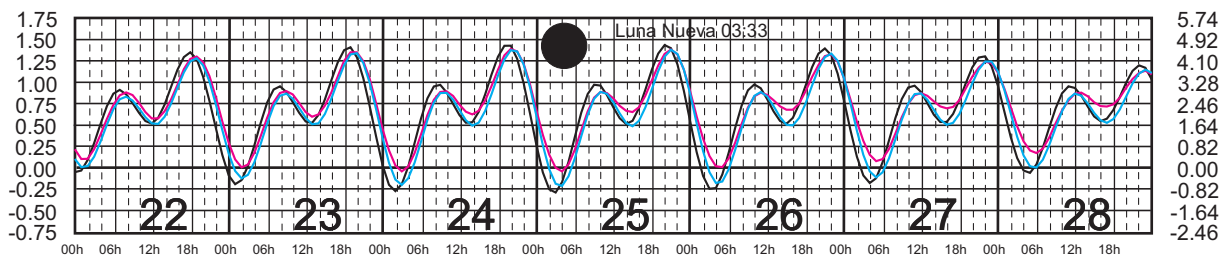

# ABRIL, 2025

Hora del Meridiano 105°(W)  
 Hora del Meridiano 90°(W)  
 Hora del Meridiano 90°(W)

Plano de Referencia NBMI

GUAYABITOS, NAY. —  
 PUNTA PÉRULA, JAL. —  
 PTO. VALLARTA, JAL. —

METROS DOMINGO LUNES MARTES MIÉRCOLES JUEVES VIERNES SÁBADO PIES

# MAYO, 2025

Hora del Meridiano 105°(W)  
 Hora del Meridiano 90°(W)  
 Hora del Meridiano 90°(W)

Plano de Referencia NBMI

GUAYABITOS, NAY. —  
 PUNTA PÉRULA, JAL. —  
 PTO. VALLARTA, JAL. —

METROS DOMINGO LUNES MARTES MIÉRCOLES JUEVES VIERNES SÁBADO PIES

# JUNIO, 2025

Hora del Meridiano 105°(W)  
 Hora del Meridiano 90°(W)  
 Hora del Meridiano 90°(W)

Plano de Referencia NBMI

GUAYABITOS, NAY. —  
 PUNTA PÉRULA, JAL. —  
 PTO. VALLARTA, JAL. —

METROS DOMINGO LUNES MARTES MIÉRCOLES JUEVES VIERNES SÁBADO PIES