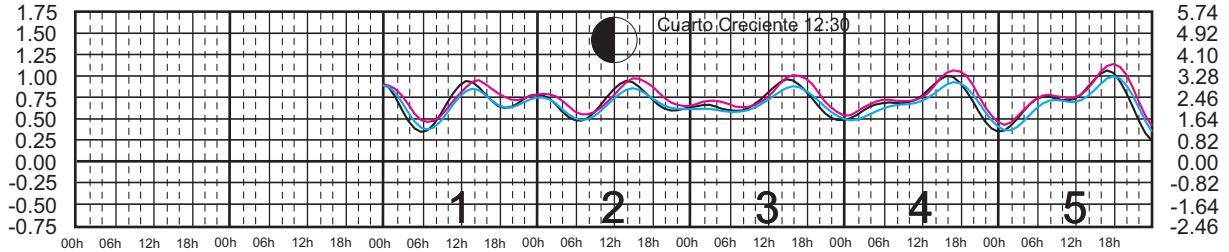

# MAYO, 2025

Hora del Meridiano 105°(W)  
 Hora del Meridiano 90°(W)  
 Hora del Meridiano 90°(W)

Plano de Referencia NBMI

GUAYABITOS, NAY. —  
 PUNTA PÉRULA, JAL. —  
 PTO. VALLARTA, JAL. —

METROS DOMINGO LUNES MARTES MIÉRCOLES JUEVES VIERNES SÁBADO PIES

# JUNIO, 2025

Hora del Meridiano 105°(W)  
 Hora del Meridiano 90°(W)  
 Hora del Meridiano 90°(W)

Plano de Referencia NBMI

GUAYABITOS, NAY. —  
 PUNTA PÉRULA, JAL. —  
 PTO. VALLARTA, JAL. —

METROS DOMINGO LUNES MARTES MIÉRCOLES JUEVES VIERNES SÁBADO PIES

# JULIO, 2025

Hora del Meridiano 105°(W)  
 Hora del Meridiano 90°(W)  
 Hora del Meridiano 90°(W)

Plano de Referencia NBMI

GUAYABITOS, NAY. ———  
 PUNTA PÉRULA, JAL. ———  
 PTO. VALLARTA, JAL. ———

METROS DOMINGO LUNES MARTES MIÉRCOLES JUEVES VIERNES SÁBADO PIES