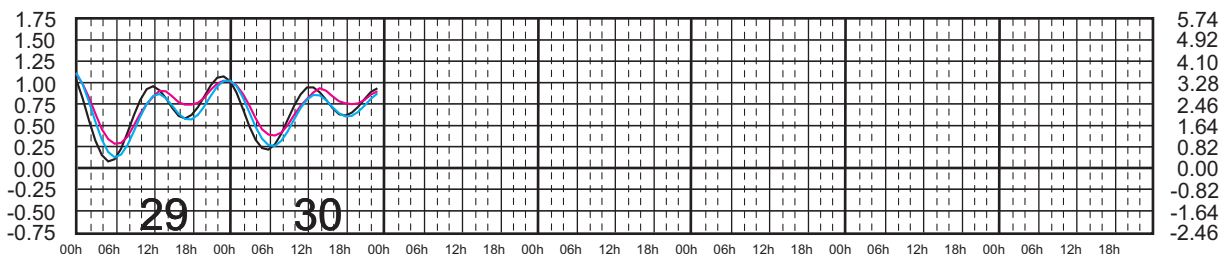

# MARZO, 2025

Hora del Meridiano 105°(W)  
 Hora del Meridiano 90°(W)  
 Hora del Meridiano 90°(W)

Plano de Referencia NBMI

GUAYABITOS, NAY. ———  
 PUNTA PÉRULA, JAL. ———  
 PTO. VALLARTA, JAL. ———

METROS DOMINGO LUNES MARTES MIÉRCOLES JUEVES VIERNES SÁBADO PIES

# ABRIL, 2025

Hora del Meridiano 105°(W)  
 Hora del Meridiano 90°(W)  
 Hora del Meridiano 90°(W)

Plano de Referencia NBMI

GUAYABITOS, NAY. —  
 PUNTA PÉRULA, JAL. —  
 PTO. VALLARTA, JAL. —

METROS DOMINGO LUNES MARTES MIÉRCOLES JUEVES VIERNES SÁBADO PIES

# MAYO, 2025

Hora del Meridiano 105°(W)  
 Hora del Meridiano 90°(W)  
 Hora del Meridiano 90°(W)

Plano de Referencia NBMI

GUAYABITOS, NAY. —  
 PUNTA PÉRULA, JAL. —  
 PTO. VALLARTA, JAL. —

METROS DOMINGO LUNES MARTES MIÉRCOLES JUEVES VIERNES SÁBADO PIES

# JUNIO, 2025

Hora del Meridiano 105°(W)  
 Hora del Meridiano 90°(W)  
 Hora del Meridiano 90°(W)

Plano de Referencia NBMI

GUAYABITOS, NAY. —  
 PUNTA PÉRULA, JAL. —  
 PTO. VALLARTA, JAL. —

METROS DOMINGO LUNES MARTES MIÉRCOLES JUEVES VIERNES SÁBADO PIES