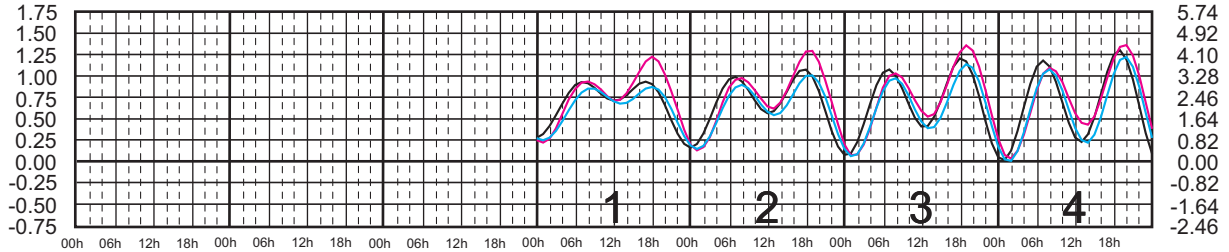

# AGOSTO, 2025

Hora del Meridiano 105°(W)  
 Hora del Meridiano 90°(W)  
 Hora del Meridiano 90°(W)

Plano de Referencia NBMI

GUAYABITOS, NAY. —  
 PUNTA PÉRULA, JAL. —  
 PTO. VALLARTA, JAL. —

METROS DOMINGO LUNES MARTES MIÉRCOLES JUEVES VIERNES SÁBADO PIES

# SEPTIEMBRE, 2025

Hora del Meridiano 105°(W)  
 Hora del Meridiano 90°(W)  
 Hora del Meridiano 90°(W)

Plano de Referencia NBMI

GUAYABITOS, NAY. —  
 PUNTA PÉRULA, JAL. —  
 PTO. VALLARTA, JAL. —

METROS DOMINGO LUNES MARTES MIÉRCOLES JUEVES VIERNES SÁBADO PIES

# OCTUBRE, 2025

Hora del Meridiano 105°(W)  
 Hora del Meridiano 90°(W)  
 Hora del Meridiano 90°(W)

Plano de Referencia NBMI

GUAYABITOS, NAY. ———  
 PUNTA PÉRULA, JAL. ———  
 PTO. VALLARTA, JAL. ———

METROS DOMINGO LUNES MARTES MIÉRCOLES JUEVES VIERNES SÁBADO PIES