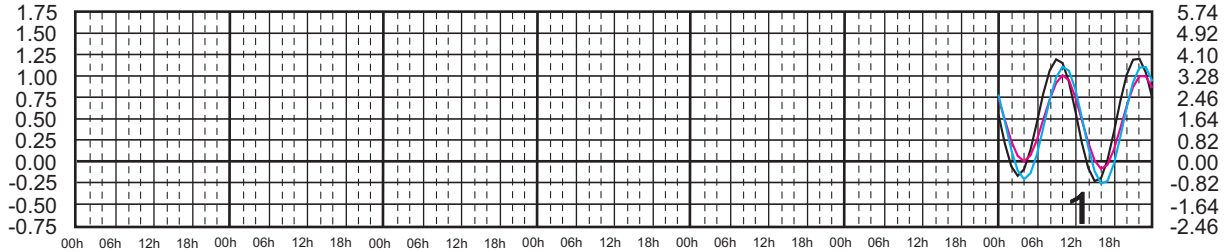

# ENERO, 2025

Hora del Meridiano 105°(W)  
 Hora del Meridiano 90°(W)  
 Hora del Meridiano 90°(W)

Plano de Referencia NBMI

GUAYABITOS, NAY. ———  
 PUNTA PÉRULA, JAL. ———  
 PTO. VALLARTA, JAL. ———

METROS DOMINGO LUNES MARTES MIÉRCOLES JUEVES VIERNES SÁBADO PIES

# FEBRERO, 2025

Hora del Meridiano 105°(W)  
 Hora del Meridiano 90°(W)  
 Hora del Meridiano 90°(W)

Plano de Referencia NBMI

GUAYABITOS, NAY. ———  
 PUNTA PÉRULA, JAL. ———  
 PTO. VALLARTA, JAL. ———

METROS DOMINGO LUNES MARTES MIÉRCOLES JUEVES VIERNES SÁBADO PIES

# MARZO, 2025

Hora del Meridiano 105°(W)  
 Hora del Meridiano 90°(W)  
 Hora del Meridiano 90°(W)

Plano de Referencia NBMI

GUAYABITOS, NAY. ———  
 PUNTA PÉRULA, JAL. ———  
 PTO. VALLARTA, JAL. ———

METROS DOMINGO LUNES MARTES MIÉRCOLES JUEVES VIERNES SÁBADO PIES