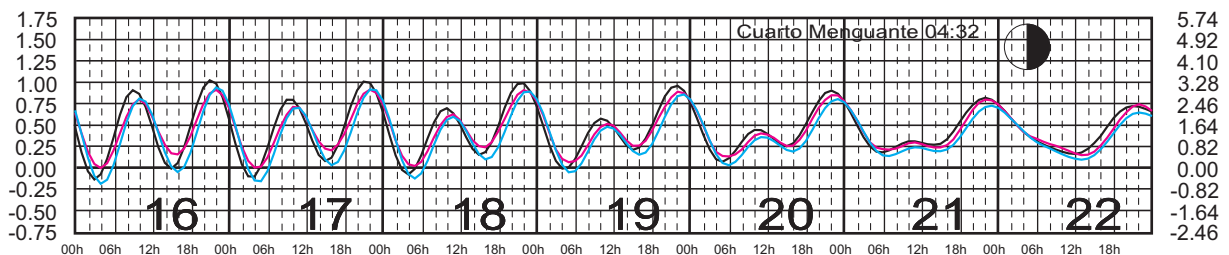

# ENERO, 2025

Hora del Meridiano 105°(W)  
 Hora del Meridiano 90°(W)  
 Hora del Meridiano 90°(W)

Plano de Referencia NBMI

GUAYABITOS, NAY. ———  
 PUNTA PÉRULA, JAL. ———  
 PTO. VALLARTA, JAL. ———

METROS DOMINGO LUNES MARTES MIÉRCOLES JUEVES VIERNES SÁBADO PIES

# FEBRERO, 2025

Hora del Meridiano 105°(W)  
 Hora del Meridiano 90°(W)  
 Hora del Meridiano 90°(W)

Plano de Referencia NBMI

GUAYABITOS, NAY. ———  
 PUNTA PÉRULA, JAL. ———  
 PTO. VALLARTA, JAL. ———

METROS DOMINGO LUNES MARTES MIÉRCOLES JUEVES VIERNES SÁBADO PIES

# MARZO, 2025

Hora del Meridiano 105°(W)  
 Hora del Meridiano 90°(W)  
 Hora del Meridiano 90°(W)

Plano de Referencia NBMI

GUAYABITOS, NAY. ———  
 PUNTA PÉRULA, JAL. ———  
 PTO. VALLARTA, JAL. ———

METROS DOMINGO LUNES MARTES MIÉRCOLES JUEVES VIERNES SÁBADO PIES