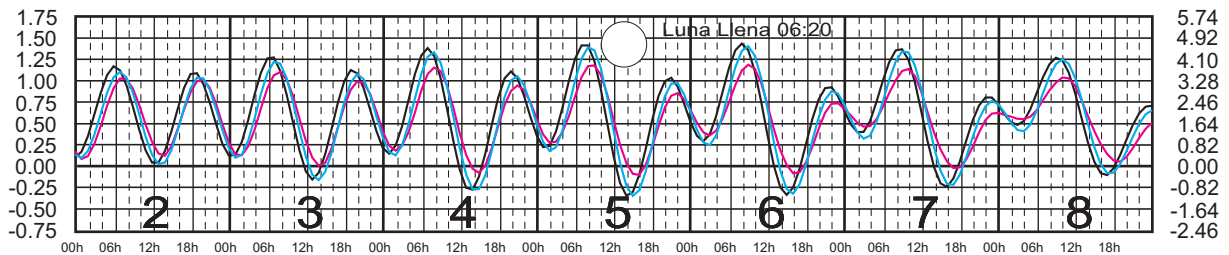

NOVIEMBRE, 2025

Hora del Meridiano 105°(W)
Hora del Meridiano 90°(W)
Hora del Meridiano 90°(W)

Plano de Referencia NBMI

GUAYABITOS, NAY. ———
PUNTA PÉRULA, JAL. ———
PTO. VALLARTA, JAL. ———

METROS DOMINGO LUNES MARTES MIÉRCOLES JUEVES VIERNES SÁBADO PIES