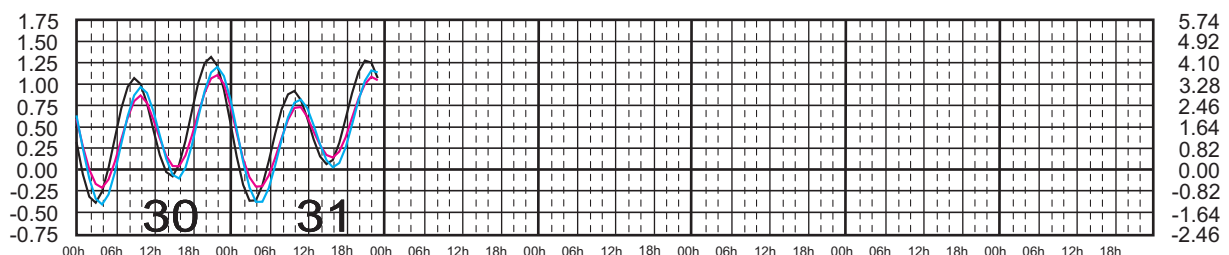

# ENERO, 2025

Hora del Meridiano 105°(W)  
 Hora del Meridiano 90°(W)  
 Hora del Meridiano 90°(W)

Plano de Referencia NBMI

GUAYABITOS, NAY. ———  
 PUNTA PÉRULA, JAL. ———  
 PTO. VALLARTA, JAL. ———

METROS DOMINGO LUNES MARTES MIÉRCOLES JUEVES VIERNES SÁBADO PIES

# FEBRERO, 2025

Hora del Meridiano 105°(W)  
 Hora del Meridiano 90°(W)  
 Hora del Meridiano 90°(W)

Plano de Referencia NBMI

GUAYABITOS, NAY. ———  
 PUNTA PÉRULA, JAL. ———  
 PTO. VALLARTA, JAL. ———

METROS DOMINGO LUNES MARTES MIÉRCOLES JUEVES VIERNES SÁBADO PIES

# MARZO, 2025

Hora del Meridiano 105°(W)  
 Hora del Meridiano 90°(W)  
 Hora del Meridiano 90°(W)

Plano de Referencia NBMI

GUAYABITOS, NAY. ———  
 PUNTA PÉRULA, JAL. ———  
 PTO. VALLARTA, JAL. ———

METROS DOMINGO LUNES MARTES MIÉRCOLES JUEVES VIERNES SÁBADO PIES