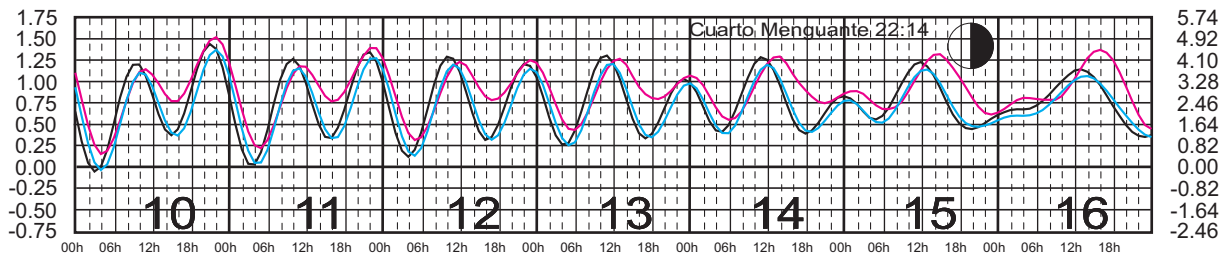

# JUNIO, 2025

Hora del Meridiano 105°(W)  
 Hora del Meridiano 90°(W)  
 Hora del Meridiano 90°(W)

Plano de Referencia NBMI

GUAYABITOS, NAY. —  
 PUNTA PÉRULA, JAL. —  
 PTO. VALLARTA, JAL. —

METROS DOMINGO LUNES MARTES MIÉRCOLES JUEVES VIERNES SÁBADO PIES

# JULIO, 2025

Hora del Meridiano 105°(W)  
 Hora del Meridiano 90°(W)  
 Hora del Meridiano 90°(W)

Plano de Referencia NBMI

GUAYABITOS, NAY. ———  
 PUNTA PÉRULA, JAL. ———  
 PTO. VALLARTA, JAL. ———

METROS DOMINGO LUNES MARTES MIÉRCOLES JUEVES VIERNES SÁBADO PIES

# AGOSTO, 2025

Hora del Meridiano 105°(W)  
 Hora del Meridiano 90°(W)  
 Hora del Meridiano 90°(W)

Plano de Referencia NBMI

GUAYABITOS, NAY. —  
 PUNTA PÉRULA, JAL. —  
 PTO. VALLARTA, JAL. —

METROS DOMINGO LUNES MARTES MIÉRCOLES JUEVES VIERNES SÁBADO PIES