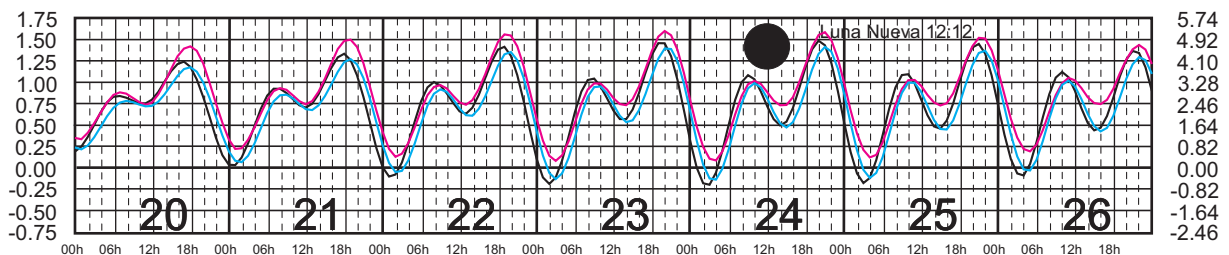

# MAYO, 2025

Hora del Meridiano 105°(W)  
 Hora del Meridiano 90°(W)  
 Hora del Meridiano 90°(W)

Plano de Referencia NBMI

GUAYABITOS, NAY. —  
 PUNTA PÉRULA, JAL. —  
 PTO. VALLARTA, JAL. —

METROS DOMINGO LUNES MARTES MIÉRCOLES JUEVES VIERNES SÁBADO PIES

# JUNIO, 2025

Hora del Meridiano 105°(W)  
 Hora del Meridiano 90°(W)  
 Hora del Meridiano 90°(W)

Plano de Referencia NBMI

GUAYABITOS, NAY. —  
 PUNTA PÉRULA, JAL. —  
 PTO. VALLARTA, JAL. —

METROS DOMINGO LUNES MARTES MIÉRCOLES JUEVES VIERNES SÁBADO PIES

# JULIO, 2025

Hora del Meridiano 105°(W)  
 Hora del Meridiano 90°(W)  
 Hora del Meridiano 90°(W)

Plano de Referencia NBMI

GUAYABITOS, NAY. ———  
 PUNTA PÉRULA, JAL. ———  
 PTO. VALLARTA, JAL. ———

METROS DOMINGO LUNES MARTES MIÉRCOLES JUEVES VIERNES SÁBADO PIES