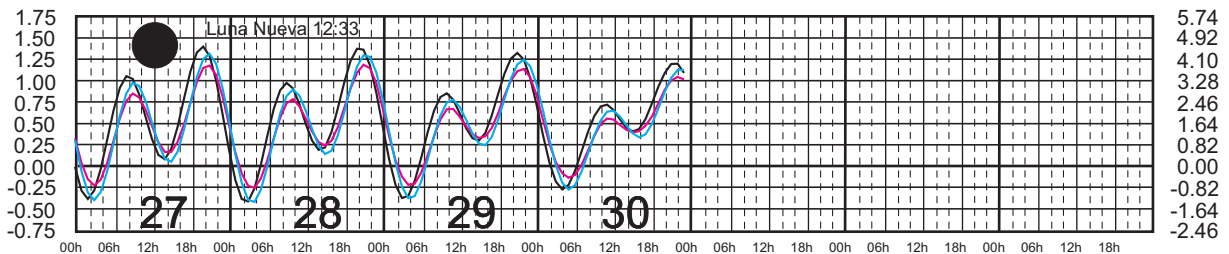

# FEBRERO, 2025

Hora del Meridiano 105°(W)  
 Hora del Meridiano 90°(W)  
 Hora del Meridiano 90°(W)

Plano de Referencia NBMI

GUAYABITOS, NAY. ———  
 PUNTA PÉRULA, JAL. ———  
 PTO. VALLARTA, JAL. ———

METROS DOMINGO LUNES MARTES MIÉRCOLES JUEVES VIERNES SÁBADO PIES

# MARZO, 2025

Hora del Meridiano 105°(W)  
 Hora del Meridiano 90°(W)  
 Hora del Meridiano 90°(W)

Plano de Referencia NBMI

GUAYABITOS, NAY. ———  
 PUNTA PÉRULA, JAL. ———  
 PTO. VALLARTA, JAL. ———

METROS DOMINGO LUNES MARTES MIÉRCOLES JUEVES VIERNES SÁBADO PIES

# ABRIL, 2025

Hora del Meridiano 105°(W)  
 Hora del Meridiano 90°(W)  
 Hora del Meridiano 90°(W)

Plano de Referencia NBMI

GUAYABITOS, NAY. —  
 PUNTA PÉRULA, JAL. —  
 PTO. VALLARTA, JAL. —

METROS DOMINGO LUNES MARTES MIÉRCOLES JUEVES VIERNES SÁBADO PIES