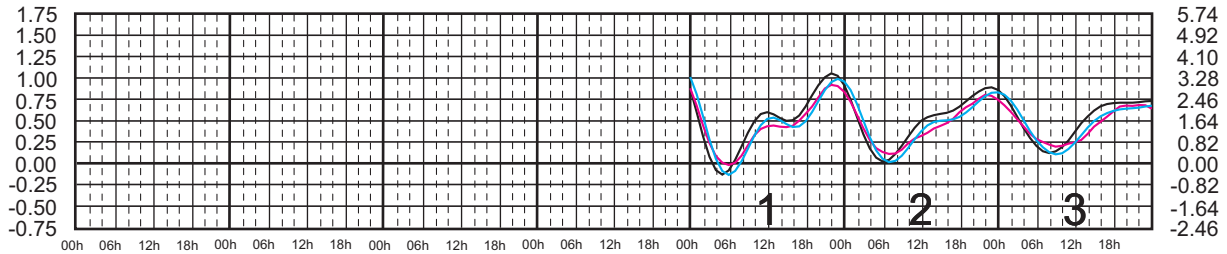

# MARZO, 2025

Hora del Meridiano 105°(W)  
 Hora del Meridiano 90°(W)  
 Hora del Meridiano 90°(W)

Plano de Referencia NBMI

GUAYABITOS, NAY. ———  
 PUNTA PÉRULA, JAL. ———  
 PTO. VALLARTA, JAL. ———

METROS DOMINGO LUNES MARTES MIÉRCOLES JUEVES VIERNES SÁBADO PIES

# ABRIL, 2025

Hora del Meridiano 105°(W)  
 Hora del Meridiano 90°(W)  
 Hora del Meridiano 90°(W)

Plano de Referencia NBMI

GUAYABITOS, NAY. —  
 PUNTA PÉRULA, JAL. —  
 PTO. VALLARTA, JAL. —

METROS DOMINGO LUNES MARTES MIÉRCOLES JUEVES VIERNES SÁBADO PIES

# MAYO, 2025

Hora del Meridiano 105°(W)  
 Hora del Meridiano 90°(W)  
 Hora del Meridiano 90°(W)

Plano de Referencia NBMI

GUAYABITOS, NAY. —  
 PUNTA PÉRULA, JAL. —  
 PTO. VALLARTA, JAL. —

METROS DOMINGO LUNES MARTES MIÉRCOLES JUEVES VIERNES SÁBADO PIES