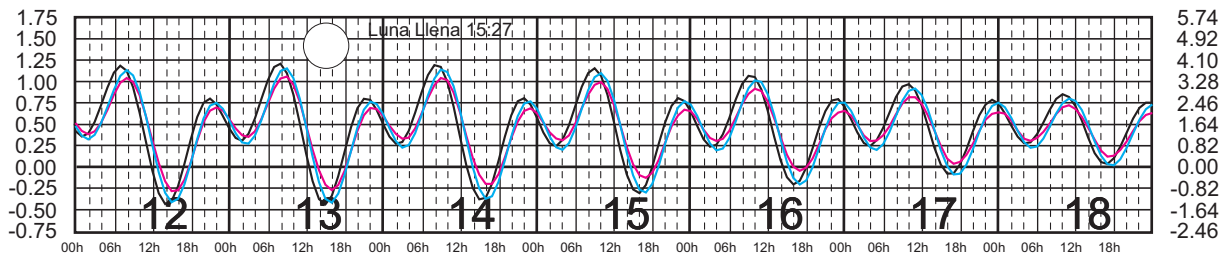

# ENERO, 2025

Hora del Meridiano 105°(W)  
 Hora del Meridiano 90°(W)  
 Hora del Meridiano 90°(W)

Plano de Referencia NBMI

GUAYABITOS, NAY. ———  
 PUNTA PÉRULA, JAL. ———  
 PTO. VALLARTA, JAL. ———

METROS DOMINGO LUNES MARTES MIÉRCOLES JUEVES VIERNES SÁBADO PIES

# FEBRERO, 2025

Hora del Meridiano 105°(W)  
 Hora del Meridiano 90°(W)  
 Hora del Meridiano 90°(W)

Plano de Referencia NBMI

GUAYABITOS, NAY. ———  
 PUNTA PÉRULA, JAL. ———  
 PTO. VALLARTA, JAL. ———

METROS DOMINGO LUNES MARTES MIÉRCOLES JUEVES VIERNES SÁBADO PIES