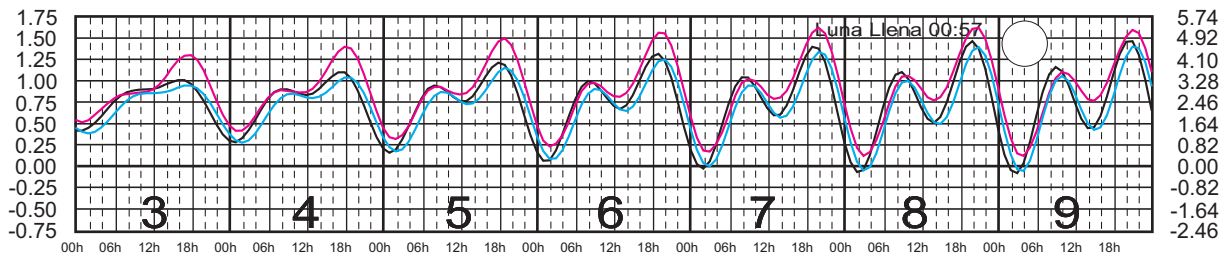

# JUNIO, 2025

Hora del Meridiano 105°(W)  
 Hora del Meridiano 90°(W)  
 Hora del Meridiano 90°(W)

Plano de Referencia NBMI

GUAYABITOS, NAY. —  
 PUNTA PÉRULA, JAL. —  
 PTO. VALLARTA, JAL. —

METROS DOMINGO LUNES MARTES MIÉRCOLES JUEVES VIERNES SÁBADO PIES

# JULIO, 2025

Hora del Meridiano 105°(W)  
 Hora del Meridiano 90°(W)  
 Hora del Meridiano 90°(W)

Plano de Referencia NBMI

GUAYABITOS, NAY. ———  
 PUNTA PÉRULA, JAL. ———  
 PTO. VALLARTA, JAL. ———

METROS DOMINGO LUNES MARTES MIÉRCOLES JUEVES VIERNES SÁBADO PIES

# AGOSTO, 2025

Hora del Meridiano 105°(W)  
 Hora del Meridiano 90°(W)  
 Hora del Meridiano 90°(W)

Plano de Referencia NBMI

GUAYABITOS, NAY. —  
 PUNTA PÉRULA, JAL. —  
 PTO. VALLARTA, JAL. —

METROS DOMINGO LUNES MARTES MIÉRCOLES JUEVES VIERNES SÁBADO PIES