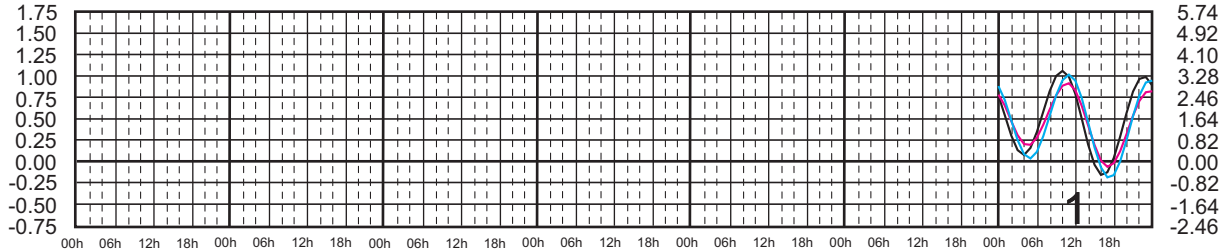

# ENERO, 2025

Hora del Meridiano 105°(W)  
 Hora del Meridiano 90°(W)  
 Hora del Meridiano 90°(W)

Plano de Referencia NBMI

GUAYABITOS, NAY. ———  
 PUNTA PÉRULA, JAL. ———  
 PTO. VALLARTA, JAL. ———

METROS DOMINGO LUNES MARTES MIÉRCOLES JUEVES VIERNES SÁBADO PIES

# FEBRERO, 2025

Hora del Meridiano 105°(W)  
 Hora del Meridiano 90°(W)  
 Hora del Meridiano 90°(W)

Plano de Referencia NBMI

GUAYABITOS, NAY. ———  
 PUNTA PÉRULA, JAL. ———  
 PTO. VALLARTA, JAL. ———

METROS DOMINGO LUNES MARTES MIÉRCOLES JUEVES VIERNES SÁBADO PIES