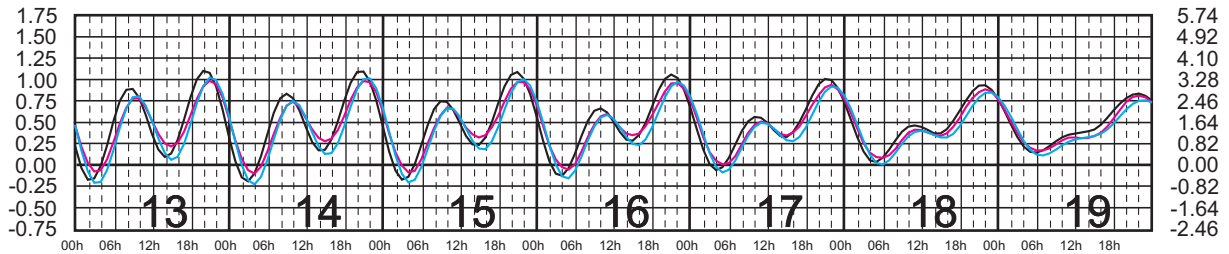

# FEBRERO, 2025

Hora del Meridiano 105°(W)  
 Hora del Meridiano 90°(W)  
 Hora del Meridiano 90°(W)

Plano de Referencia NBMI

GUAYABITOS, NAY. ———  
 PUNTA PÉRULA, JAL. ———  
 PTO. VALLARTA, JAL. ———

METROS DOMINGO LUNES MARTES MIÉRCOLES JUEVES VIERNES SÁBADO PIES

# MARZO, 2025

Hora del Meridiano 105°(W)  
 Hora del Meridiano 90°(W)  
 Hora del Meridiano 90°(W)

Plano de Referencia NBMI

GUAYABITOS, NAY. ———  
 PUNTA PÉRULA, JAL. ———  
 PTO. VALLARTA, JAL. ———

METROS DOMINGO LUNES MARTES MIÉRCOLES JUEVES VIERNES SÁBADO PIES

# ABRIL, 2025

Hora del Meridiano 105°(W)  
 Hora del Meridiano 90°(W)  
 Hora del Meridiano 90°(W)

Plano de Referencia NBMI

GUAYABITOS, NAY. —  
 PUNTA PÉRULA, JAL. —  
 PTO. VALLARTA, JAL. —

METROS DOMINGO LUNES MARTES MIÉRCOLES JUEVES VIERNES SÁBADO PIES