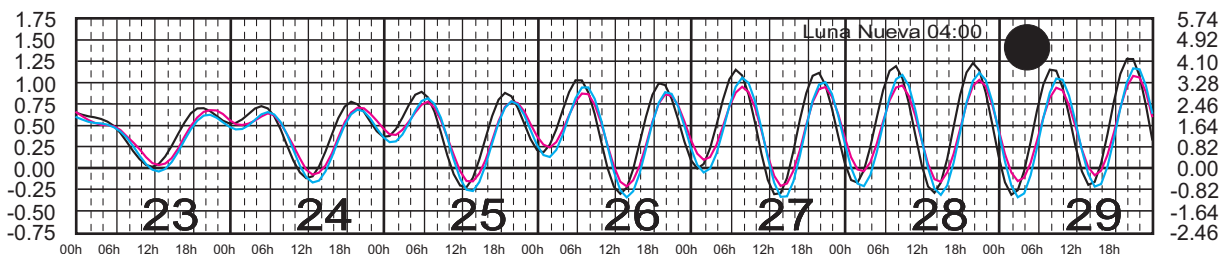

# ENERO, 2025

Hora del Meridiano 105°(W)  
 Hora del Meridiano 90°(W)  
 Hora del Meridiano 90°(W)

Plano de Referencia NBMI

GUAYABITOS, NAY. ———  
 PUNTA PÉRULA, JAL. ———  
 PTO. VALLARTA, JAL. ———

METROS DOMINGO LUNES MARTES MIÉRCOLES JUEVES VIERNES SÁBADO PIES

# FEBRERO, 2025

Hora del Meridiano 105°(W)  
 Hora del Meridiano 90°(W)  
 Hora del Meridiano 90°(W)

Plano de Referencia NBMI

GUAYABITOS, NAY. ———  
 PUNTA PÉRULA, JAL. ———  
 PTO. VALLARTA, JAL. ———

METROS DOMINGO LUNES MARTES MIÉRCOLES JUEVES VIERNES SÁBADO PIES

# MARZO, 2025

Hora del Meridiano 105°(W)  
 Hora del Meridiano 90°(W)  
 Hora del Meridiano 90°(W)

Plano de Referencia NBMI

GUAYABITOS, NAY. ———  
 PUNTA PÉRULA, JAL. ———  
 PTO. VALLARTA, JAL. ———

METROS DOMINGO LUNES MARTES MIÉRCOLES JUEVES VIERNES SÁBADO PIES