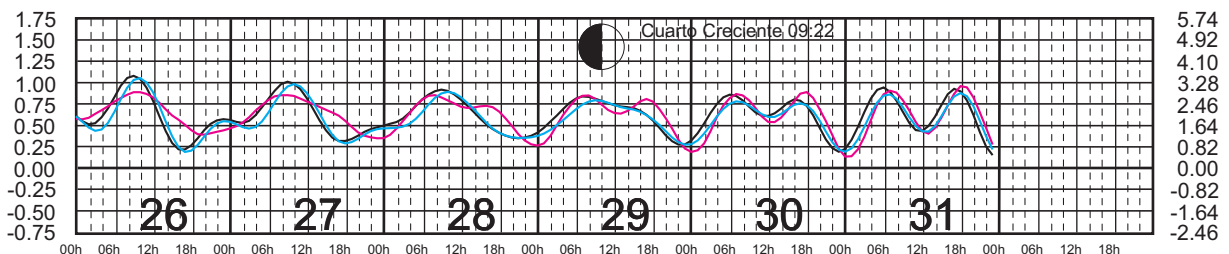

# AGOSTO, 2025

Hora del Meridiano 105°(W)  
 Hora del Meridiano 90°(W)  
 Hora del Meridiano 90°(W)

Plano de Referencia NBMI

GUAYABITOS, NAY. —  
 PUNTA PÉRULA, JAL. —  
 PTO. VALLARTA, JAL. —

METROS DOMINGO LUNES MARTES MIÉRCOLES JUEVES VIERNES SÁBADO PIES

# SEPTIEMBRE, 2025

Hora del Meridiano 105°(W)  
 Hora del Meridiano 90°(W)  
 Hora del Meridiano 90°(W)

Plano de Referencia NBMI

GUAYABITOS, NAY. —  
 PUNTA PÉRULA, JAL. —  
 PTO. VALLARTA, JAL. —

METROS DOMINGO LUNES MARTES MIÉRCOLES JUEVES VIERNES SÁBADO PIES

# OCTUBRE, 2025

Hora del Meridiano 105°(W)  
 Hora del Meridiano 90°(W)  
 Hora del Meridiano 90°(W)

Plano de Referencia NBMI

GUAYABITOS, NAY. ———  
 PUNTA PÉRULA, JAL. ———  
 PTO. VALLARTA, JAL. ———

METROS DOMINGO LUNES MARTES MIÉRCOLES JUEVES VIERNES SÁBADO PIES