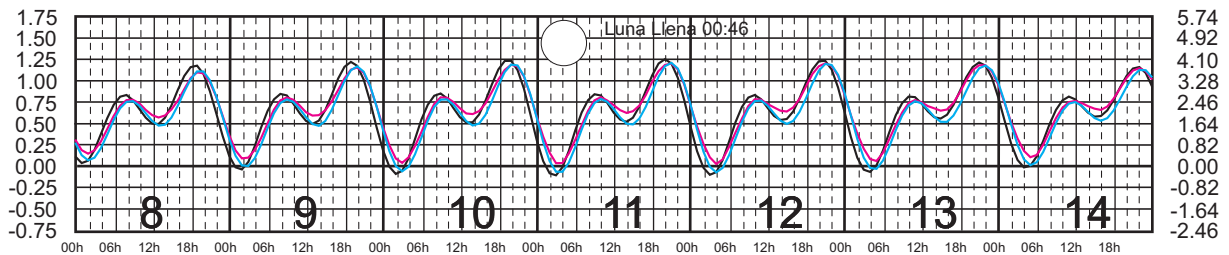

# ABRIL, 2025

Hora del Meridiano 105°(W)  
 Hora del Meridiano 90°(W)  
 Hora del Meridiano 90°(W)

Plano de Referencia NBMI

GUAYABITOS, NAY. —  
 PUNTA PÉRULA, JAL. —  
 PTO. VALLARTA, JAL. —

METROS DOMINGO LUNES MARTES MIÉRCOLES JUEVES VIERNES SÁBADO PIES

# MAYO, 2025

Hora del Meridiano 105°(W)  
 Hora del Meridiano 90°(W)  
 Hora del Meridiano 90°(W)

Plano de Referencia NBMI

GUAYABITOS, NAY. —  
 PUNTA PÉRULA, JAL. —  
 PTO. VALLARTA, JAL. —

METROS DOMINGO LUNES MARTES MIÉRCOLES JUEVES VIERNES SÁBADO PIES

# JUNIO, 2025

Hora del Meridiano 105°(W)  
 Hora del Meridiano 90°(W)  
 Hora del Meridiano 90°(W)

Plano de Referencia NBMI

GUAYABITOS, NAY. —  
 PUNTA PÉRULA, JAL. —  
 PTO. VALLARTA, JAL. —

METROS DOMINGO LUNES MARTES MIÉRCOLES JUEVES VIERNES SÁBADO PIES