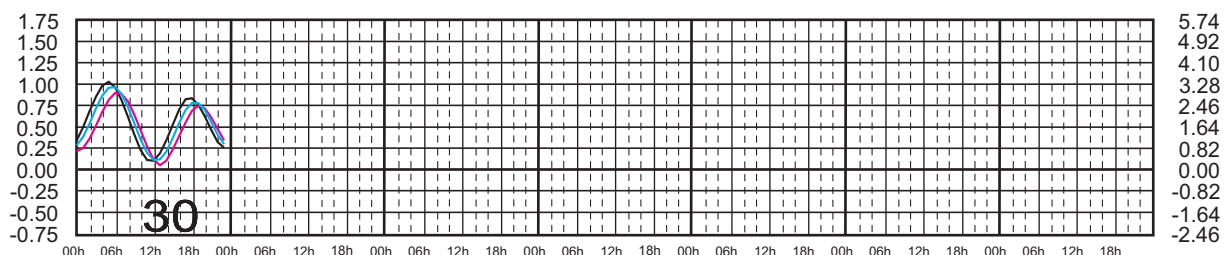

NOVIEMBRE, 2025

Hora del Meridiano 105°(W)
Hora del Meridiano 90°(W)
Hora del Meridiano 90°(W)

Plano de Referencia NBMI

GUAYABITOS, NAY. ———
PUNTA PÉRULA, JAL. ———
PTO. VALLARTA, JAL. ———

METROS DOMINGO LUNES MARTES MIÉRCOLES JUEVES VIERNES SÁBADO PIES