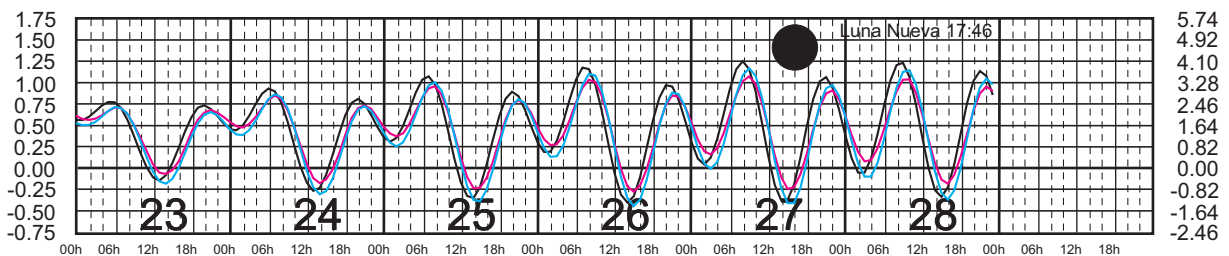

# ENERO, 2025

Hora del Meridiano 105°(W)  
 Hora del Meridiano 90°(W)  
 Hora del Meridiano 90°(W)

Plano de Referencia NBMI

GUAYABITOS, NAY. ———  
 PUNTA PÉRULA, JAL. ———  
 PTO. VALLARTA, JAL. ———

METROS DOMINGO LUNES MARTES MIÉRCOLES JUEVES VIERNES SÁBADO PIES

# FEBRERO, 2025

Hora del Meridiano 105°(W)  
 Hora del Meridiano 90°(W)  
 Hora del Meridiano 90°(W)

Plano de Referencia NBMI

GUAYABITOS, NAY. ———  
 PUNTA PÉRULA, JAL. ———  
 PTO. VALLARTA, JAL. ———

METROS DOMINGO LUNES MARTES MIÉRCOLES JUEVES VIERNES SÁBADO PIES