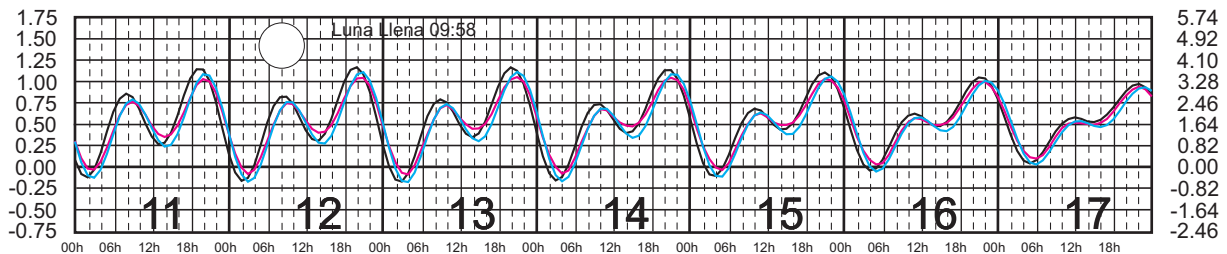

# MARZO, 2025

Hora del Meridiano 105°(W)  
 Hora del Meridiano 90°(W)  
 Hora del Meridiano 90°(W)

Plano de Referencia NBMI

GUAYABITOS, NAY. ———  
 PUNTA PÉRULA, JAL. ———  
 PTO. VALLARTA, JAL. ———

METROS DOMINGO LUNES MARTES MIÉRCOLES JUEVES VIERNES SÁBADO PIES

# ABRIL, 2025

Hora del Meridiano 105°(W)  
 Hora del Meridiano 90°(W)  
 Hora del Meridiano 90°(W)

Plano de Referencia NBMI

GUAYABITOS, NAY. —  
 PUNTA PÉRULA, JAL. —  
 PTO. VALLARTA, JAL. —

METROS DOMINGO LUNES MARTES MIÉRCOLES JUEVES VIERNES SÁBADO PIES

# MAYO, 2025

Hora del Meridiano 105°(W)  
 Hora del Meridiano 90°(W)  
 Hora del Meridiano 90°(W)

Plano de Referencia NBMI

GUAYABITOS, NAY. —  
 PUNTA PÉRULA, JAL. —  
 PTO. VALLARTA, JAL. —

METROS DOMINGO LUNES MARTES MIÉRCOLES JUEVES VIERNES SÁBADO PIES