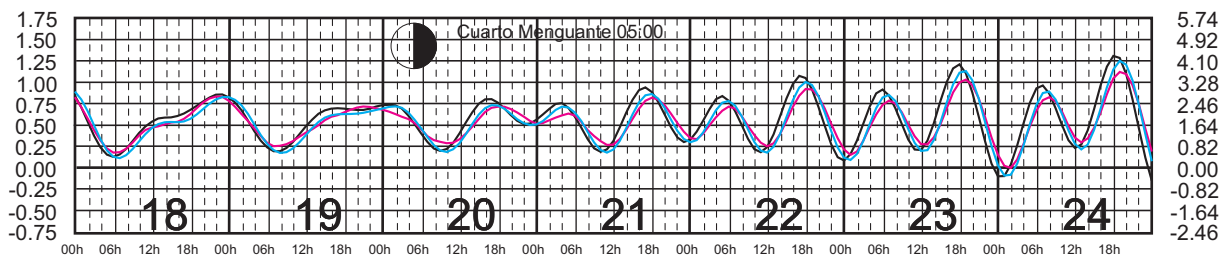

# MARZO, 2025

Hora del Meridiano 105°(W)  
 Hora del Meridiano 90°(W)  
 Hora del Meridiano 90°(W)

Plano de Referencia NBMI

GUAYABITOS, NAY. ———  
 PUNTA PÉRULA, JAL. ———  
 PTO. VALLARTA, JAL. ———

METROS DOMINGO LUNES MARTES MIÉRCOLES JUEVES VIERNES SÁBADO PIES

# ABRIL, 2025

Hora del Meridiano 105°(W)  
 Hora del Meridiano 90°(W)  
 Hora del Meridiano 90°(W)

Plano de Referencia NBMI

GUAYABITOS, NAY. —  
 PUNTA PÉRULA, JAL. —  
 PTO. VALLARTA, JAL. —

METROS DOMINGO LUNES MARTES MIÉRCOLES JUEVES VIERNES SÁBADO PIES

# MAYO, 2025

Hora del Meridiano 105°(W)  
 Hora del Meridiano 90°(W)  
 Hora del Meridiano 90°(W)

Plano de Referencia NBMI

GUAYABITOS, NAY. —  
 PUNTA PÉRULA, JAL. —  
 PTO. VALLARTA, JAL. —

METROS DOMINGO LUNES MARTES MIÉRCOLES JUEVES VIERNES SÁBADO PIES