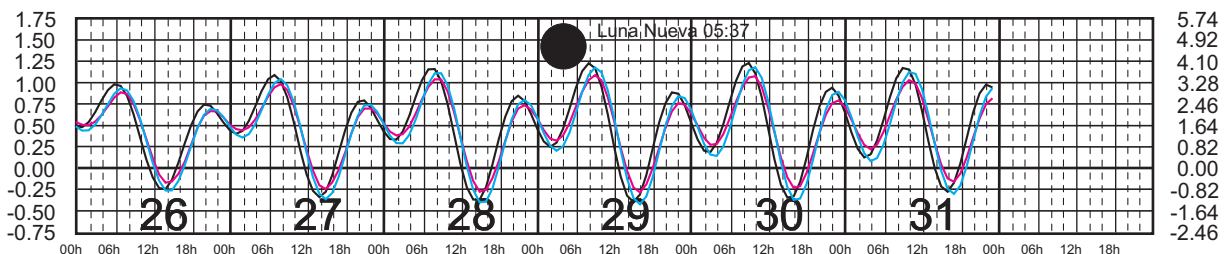

# ENERO, 2025

Hora del Meridiano 105°(W)  
 Hora del Meridiano 90°(W)  
 Hora del Meridiano 90°(W)

Plano de Referencia NBMI

GUAYABITOS, NAY. ———  
 PUNTA PÉRULA, JAL. ———  
 PTO. VALLARTA, JAL. ———

METROS DOMINGO LUNES MARTES MIÉRCOLES JUEVES VIERNES SÁBADO PIES

# FEBRERO, 2025

Hora del Meridiano 105°(W)  
 Hora del Meridiano 90°(W)  
 Hora del Meridiano 90°(W)

Plano de Referencia NBMI

GUAYABITOS, NAY. ———  
 PUNTA PÉRULA, JAL. ———  
 PTO. VALLARTA, JAL. ———

METROS DOMINGO LUNES MARTES MIÉRCOLES JUEVES VIERNES SÁBADO PIES