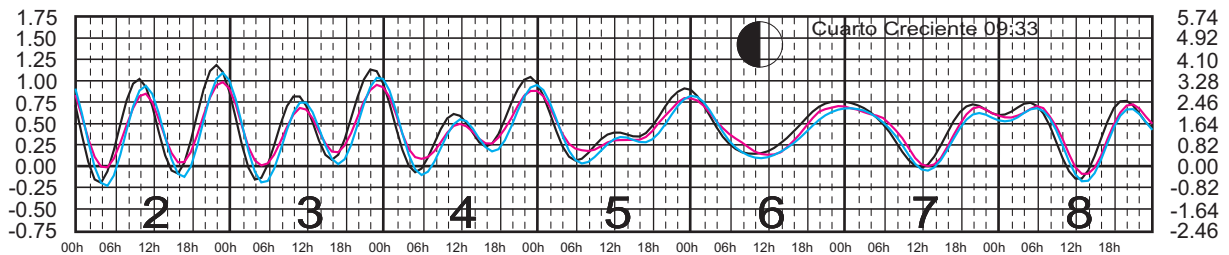

# ENERO, 2025

Hora del Meridiano 105°(W)  
 Hora del Meridiano 90°(W)  
 Hora del Meridiano 90°(W)

Plano de Referencia NBMI

GUAYABITOS, NAY. ———  
 PUNTA PÉRULA, JAL. ———  
 PTO. VALLARTA, JAL. ———

METROS DOMINGO LUNES MARTES MIÉRCOLES JUEVES VIERNES SÁBADO PIES

# FEBRERO, 2025

Hora del Meridiano 105°(W)  
 Hora del Meridiano 90°(W)  
 Hora del Meridiano 90°(W)

Plano de Referencia NBMI

GUAYABITOS, NAY. ———  
 PUNTA PÉRULA, JAL. ———  
 PTO. VALLARTA, JAL. ———

METROS DOMINGO LUNES MARTES MIÉRCOLES JUEVES VIERNES SÁBADO PIES

# MARZO, 2025

Hora del Meridiano 105°(W)  
 Hora del Meridiano 90°(W)  
 Hora del Meridiano 90°(W)

Plano de Referencia NBMI

GUAYABITOS, NAY. ———  
 PUNTA PÉRULA, JAL. ———  
 PTO. VALLARTA, JAL. ———

METROS DOMINGO LUNES MARTES MIÉRCOLES JUEVES VIERNES SÁBADO PIES