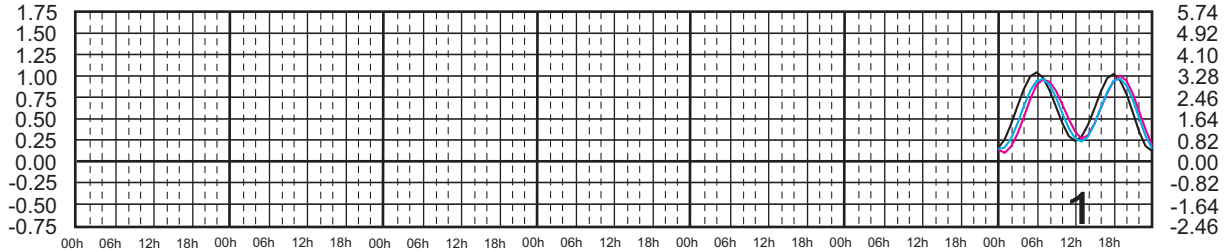

NOVIEMBRE, 2025

Hora del Meridiano 105°(W)
Hora del Meridiano 90°(W)
Hora del Meridiano 90°(W)

Plano de Referencia NBMI

GUAYABITOS, NAY. ———
PUNTA PÉRULA, JAL. ———
PTO. VALLARTA, JAL. ———

METROS DOMINGO LUNES MARTES MIÉRCOLES JUEVES VIERNES SÁBADO PIES