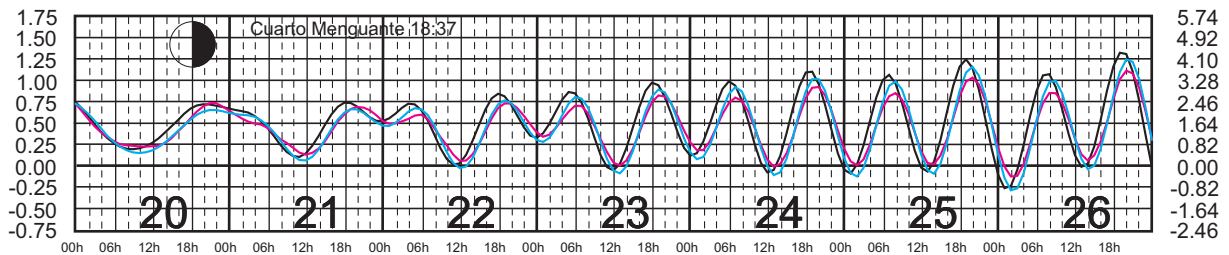

# FEBRERO, 2025

Hora del Meridiano 105°(W)  
 Hora del Meridiano 90°(W)  
 Hora del Meridiano 90°(W)

Plano de Referencia NBMI

GUAYABITOS, NAY. ———  
 PUNTA PÉRULA, JAL. ———  
 PTO. VALLARTA, JAL. ———

METROS DOMINGO LUNES MARTES MIÉRCOLES JUEVES VIERNES SÁBADO PIES

# MARZO, 2025

Hora del Meridiano 105°(W)  
 Hora del Meridiano 90°(W)  
 Hora del Meridiano 90°(W)

Plano de Referencia NBMI

GUAYABITOS, NAY. ———  
 PUNTA PÉRULA, JAL. ———  
 PTO. VALLARTA, JAL. ———

METROS DOMINGO LUNES MARTES MIÉRCOLES JUEVES VIERNES SÁBADO PIES

# ABRIL, 2025

Hora del Meridiano 105°(W)  
 Hora del Meridiano 90°(W)  
 Hora del Meridiano 90°(W)

Plano de Referencia NBMI

GUAYABITOS, NAY. —  
 PUNTA PÉRULA, JAL. —  
 PTO. VALLARTA, JAL. —

METROS DOMINGO LUNES MARTES MIÉRCOLES JUEVES VIERNES SÁBADO PIES