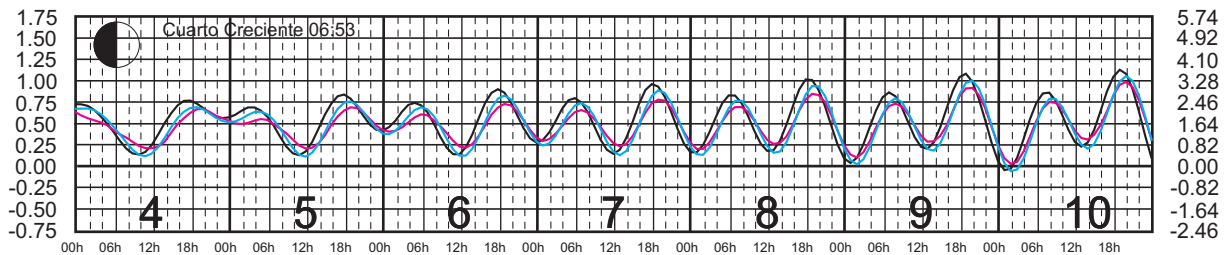

# MARZO, 2025

Hora del Meridiano 105°(W)  
 Hora del Meridiano 90°(W)  
 Hora del Meridiano 90°(W)

Plano de Referencia NBMI

GUAYABITOS, NAY. ———  
 PUNTA PÉRULA, JAL. ———  
 PTO. VALLARTA, JAL. ———

METROS DOMINGO LUNES MARTES MIÉRCOLES JUEVES VIERNES SÁBADO PIES

# ABRIL, 2025

Hora del Meridiano 105°(W)  
 Hora del Meridiano 90°(W)  
 Hora del Meridiano 90°(W)

Plano de Referencia NBMI

GUAYABITOS, NAY. —  
 PUNTA PÉRULA, JAL. —  
 PTO. VALLARTA, JAL. —

METROS DOMINGO LUNES MARTES MIÉRCOLES JUEVES VIERNES SÁBADO PIES

# MAYO, 2025

Hora del Meridiano 105°(W)  
 Hora del Meridiano 90°(W)  
 Hora del Meridiano 90°(W)

Plano de Referencia NBMI

GUAYABITOS, NAY. —  
 PUNTA PÉRULA, JAL. —  
 PTO. VALLARTA, JAL. —

METROS DOMINGO LUNES MARTES MIÉRCOLES JUEVES VIERNES SÁBADO PIES