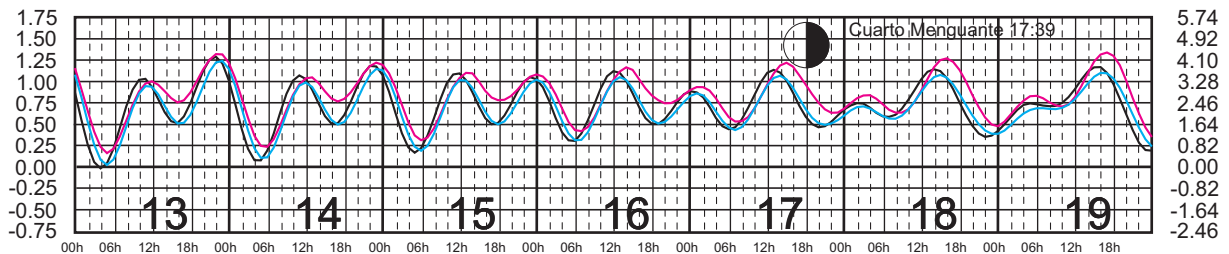

# ABRIL, 2025

Hora del Meridiano 105°(W)  
 Hora del Meridiano 90°(W)  
 Hora del Meridiano 90°(W)

Plano de Referencia NBMI

GUAYABITOS, NAY. —  
 PUNTA PÉRULA, JAL. —  
 PTO. VALLARTA, JAL. —

METROS DOMINGO LUNES MARTES MIÉRCOLES JUEVES VIERNES SÁBADO PIES

# MAYO, 2025

Hora del Meridiano 105°(W)  
 Hora del Meridiano 90°(W)  
 Hora del Meridiano 90°(W)

Plano de Referencia NBMI

GUAYABITOS, NAY. —  
 PUNTA PÉRULA, JAL. —  
 PTO. VALLARTA, JAL. —

METROS DOMINGO LUNES MARTES MIÉRCOLES JUEVES VIERNES SÁBADO PIES

# JUNIO, 2025

Hora del Meridiano 105°(W)  
 Hora del Meridiano 90°(W)  
 Hora del Meridiano 90°(W)

Plano de Referencia NBMI

GUAYABITOS, NAY. —  
 PUNTA PÉRULA, JAL. —  
 PTO. VALLARTA, JAL. —

METROS DOMINGO LUNES MARTES MIÉRCOLES JUEVES VIERNES SÁBADO PIES

# JULIO, 2025

Hora del Meridiano 105°(W)  
 Hora del Meridiano 90°(W)  
 Hora del Meridiano 90°(W)

Plano de Referencia NBMI

GUAYABITOS, NAY. ———  
 PUNTA PÉRULA, JAL. ———  
 PTO. VALLARTA, JAL. ———

METROS DOMINGO LUNES MARTES MIÉRCOLES JUEVES VIERNES SÁBADO PIES