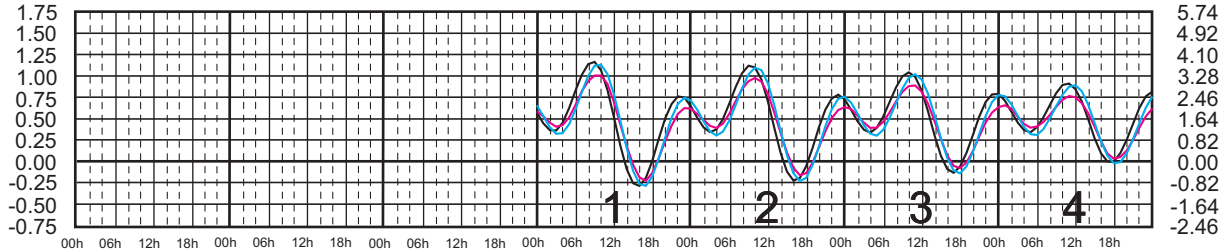

# ENERO, 2025

Hora del Meridiano 105°(W)  
 Hora del Meridiano 90°(W)  
 Hora del Meridiano 90°(W)

Plano de Referencia NBMI

GUAYABITOS, NAY. ———  
 PUNTA PÉRULA, JAL. ———  
 PTO. VALLARTA, JAL. ———

METROS DOMINGO LUNES MARTES MIÉRCOLES JUEVES VIERNES SÁBADO PIES

# FEBRERO, 2025

Hora del Meridiano 105°(W)  
 Hora del Meridiano 90°(W)  
 Hora del Meridiano 90°(W)

Plano de Referencia NBMI

GUAYABITOS, NAY. ———  
 PUNTA PÉRULA, JAL. ———  
 PTO. VALLARTA, JAL. ———

METROS DOMINGO LUNES MARTES MIÉRCOLES JUEVES VIERNES SÁBADO PIES