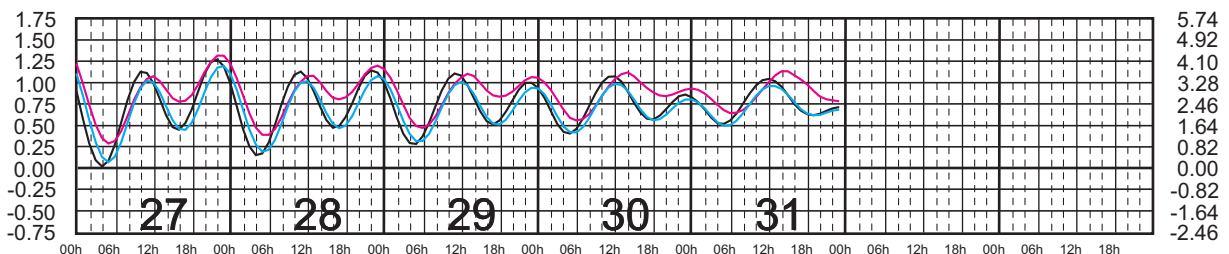

# ABRIL, 2025

Hora del Meridiano 105°(W)  
 Hora del Meridiano 90°(W)  
 Hora del Meridiano 90°(W)

Plano de Referencia NBMI

GUAYABITOS, NAY. —  
 PUNTA PÉRULA, JAL. —  
 PTO. VALLARTA, JAL. —

METROS DOMINGO LUNES MARTES MIÉRCOLES JUEVES VIERNES SÁBADO PIES

# MAYO, 2025

Hora del Meridiano 105°(W)  
 Hora del Meridiano 90°(W)  
 Hora del Meridiano 90°(W)

Plano de Referencia NBMI

GUAYABITOS, NAY. —  
 PUNTA PÉRULA, JAL. —  
 PTO. VALLARTA, JAL. —

METROS DOMINGO LUNES MARTES MIÉRCOLES JUEVES VIERNES SÁBADO PIES

# JUNIO, 2025

Hora del Meridiano 105°(W)  
 Hora del Meridiano 90°(W)  
 Hora del Meridiano 90°(W)

Plano de Referencia NBMI

GUAYABITOS, NAY. —  
 PUNTA PÉRULA, JAL. —  
 PTO. VALLARTA, JAL. —

METROS DOMINGO LUNES MARTES MIÉRCOLES JUEVES VIERNES SÁBADO PIES

# JULIO, 2025

Hora del Meridiano 105°(W)  
 Hora del Meridiano 90°(W)  
 Hora del Meridiano 90°(W)

Plano de Referencia NBMI

GUAYABITOS, NAY. ———  
 PUNTA PÉRULA, JAL. ———  
 PTO. VALLARTA, JAL. ———

METROS DOMINGO LUNES MARTES MIÉRCOLES JUEVES VIERNES SÁBADO PIES