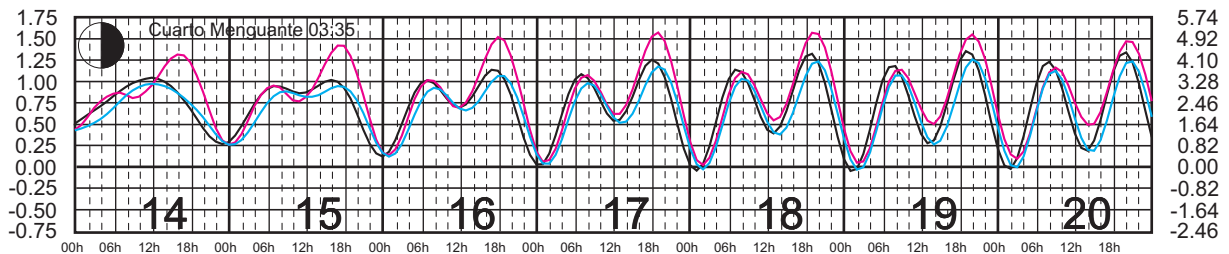

# JULIO, 2025

Hora del Meridiano 105°(W)  
 Hora del Meridiano 90°(W)  
 Hora del Meridiano 90°(W)

Plano de Referencia NBMI

GUAYABITOS, NAY. ———  
 PUNTA PÉRULA, JAL. ———  
 PTO. VALLARTA, JAL. ———

METROS DOMINGO LUNES MARTES MIÉRCOLES JUEVES VIERNES SÁBADO PIES

# AGOSTO, 2025

Hora del Meridiano 105°(W)  
 Hora del Meridiano 90°(W)  
 Hora del Meridiano 90°(W)

Plano de Referencia NBMI

GUAYABITOS, NAY. —  
 PUNTA PÉRULA, JAL. —  
 PTO. VALLARTA, JAL. —

METROS DOMINGO LUNES MARTES MIÉRCOLES JUEVES VIERNES SÁBADO PIES

# SEPTIEMBRE, 2025

Hora del Meridiano 105°(W)  
 Hora del Meridiano 90°(W)  
 Hora del Meridiano 90°(W)

Plano de Referencia NBMI

GUAYABITOS, NAY. —  
 PUNTA PÉRULA, JAL. —  
 PTO. VALLARTA, JAL. —

METROS DOMINGO LUNES MARTES MIÉRCOLES JUEVES VIERNES SÁBADO PIES