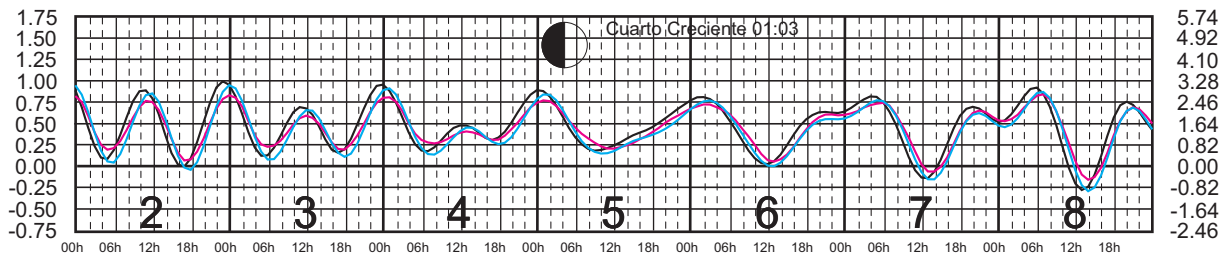

# ENERO, 2025

Hora del Meridiano 105°(W)  
 Hora del Meridiano 90°(W)  
 Hora del Meridiano 90°(W)

Plano de Referencia NBMI

GUAYABITOS, NAY. ———  
 PUNTA PÉRULA, JAL. ———  
 PTO. VALLARTA, JAL. ———

METROS DOMINGO LUNES MARTES MIÉRCOLES JUEVES VIERNES SÁBADO PIES

# FEBRERO, 2025

Hora del Meridiano 105°(W)  
 Hora del Meridiano 90°(W)  
 Hora del Meridiano 90°(W)

Plano de Referencia NBMI

GUAYABITOS, NAY. ———  
 PUNTA PÉRULA, JAL. ———  
 PTO. VALLARTA, JAL. ———

METROS DOMINGO LUNES MARTES MIÉRCOLES JUEVES VIERNES SÁBADO PIES