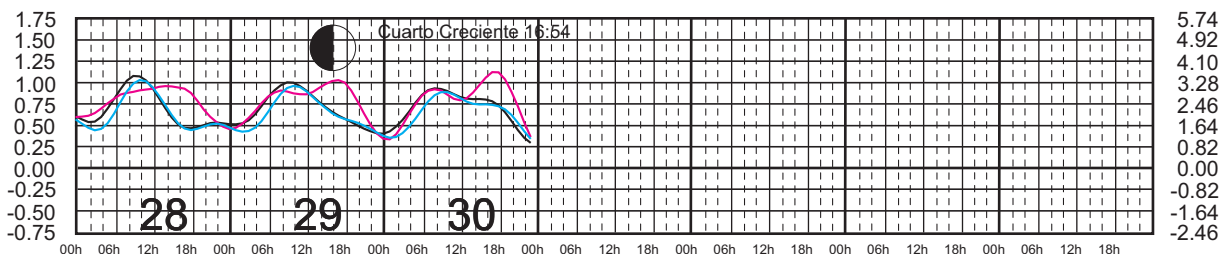

# JUNIO, 2025

Hora del Meridiano 105°(W)  
 Hora del Meridiano 90°(W)  
 Hora del Meridiano 90°(W)

Plano de Referencia NBMI

GUAYABITOS, NAY. —  
 PUNTA PÉRULA, JAL. —  
 PTO. VALLARTA, JAL. —

METROS DOMINGO LUNES MARTES MIÉRCOLES JUEVES VIERNES SÁBADO PIES

# JULIO, 2025

Hora del Meridiano 105°(W)  
 Hora del Meridiano 90°(W)  
 Hora del Meridiano 90°(W)

Plano de Referencia NBMI

GUAYABITOS, NAY. ———  
 PUNTA PÉRULA, JAL. ———  
 PTO. VALLARTA, JAL. ———

METROS DOMINGO LUNES MARTES MIÉRCOLES JUEVES VIERNES SÁBADO PIES

# AGOSTO, 2025

Hora del Meridiano 105°(W)  
 Hora del Meridiano 90°(W)  
 Hora del Meridiano 90°(W)

Plano de Referencia NBMI

GUAYABITOS, NAY. —  
 PUNTA PÉRULA, JAL. —  
 PTO. VALLARTA, JAL. —

METROS DOMINGO LUNES MARTES MIÉRCOLES JUEVES VIERNES SÁBADO PIES

# SEPTIEMBRE, 2025

Hora del Meridiano 105°(W)  
 Hora del Meridiano 90°(W)  
 Hora del Meridiano 90°(W)

Plano de Referencia NBMI

GUAYABITOS, NAY. —  
 PUNTA PÉRULA, JAL. —  
 PTO. VALLARTA, JAL. —

METROS DOMINGO LUNES MARTES MIÉRCOLES JUEVES VIERNES SÁBADO PIES