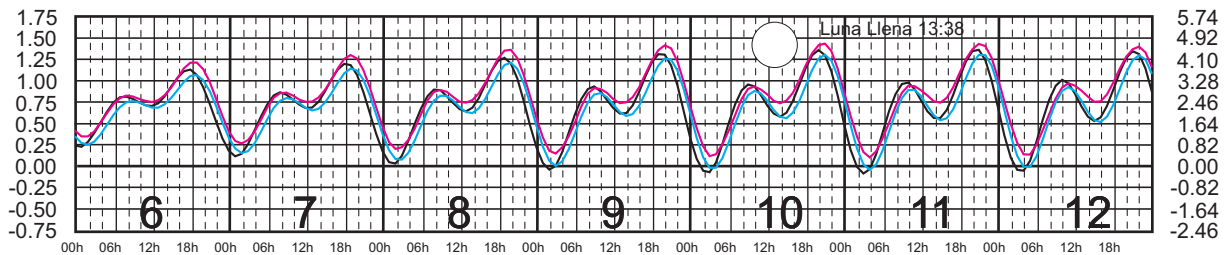

# MAYO, 2025

Hora del Meridiano 105°(W)  
 Hora del Meridiano 90°(W)  
 Hora del Meridiano 90°(W)

Plano de Referencia NBMI

GUAYABITOS, NAY. —  
 PUNTA PÉRULA, JAL. —  
 PTO. VALLARTA, JAL. —

METROS DOMINGO LUNES MARTES MIÉRCOLES JUEVES VIERNES SÁBADO PIES

# JUNIO, 2025

Hora del Meridiano 105°(W)  
 Hora del Meridiano 90°(W)  
 Hora del Meridiano 90°(W)

Plano de Referencia NBMI

GUAYABITOS, NAY. —  
 PUNTA PÉRULA, JAL. —  
 PTO. VALLARTA, JAL. —

METROS DOMINGO LUNES MARTES MIÉRCOLES JUEVES VIERNES SÁBADO PIES

# JULIO, 2025

Hora del Meridiano 105°(W)  
 Hora del Meridiano 90°(W)  
 Hora del Meridiano 90°(W)

Plano de Referencia NBMI

GUAYABITOS, NAY. ———  
 PUNTA PÉRULA, JAL. ———  
 PTO. VALLARTA, JAL. ———

METROS DOMINGO LUNES MARTES MIÉRCOLES JUEVES VIERNES SÁBADO PIES