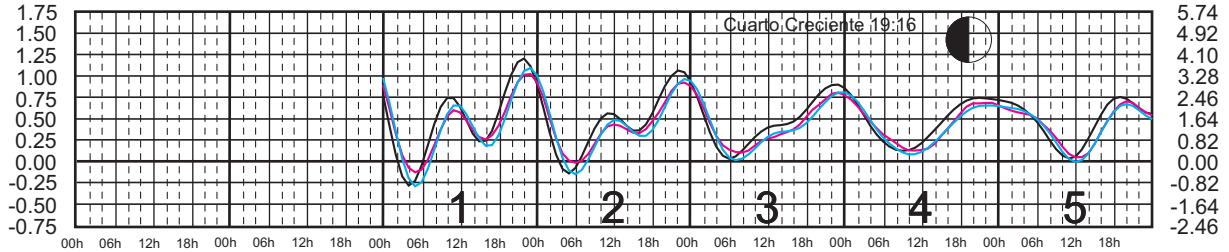

# FEBRERO, 2025

Hora del Meridiano 105°(W)  
 Hora del Meridiano 90°(W)  
 Hora del Meridiano 90°(W)

Plano de Referencia NBMI

GUAYABITOS, NAY. ———  
 PUNTA PÉRULA, JAL. ———  
 PTO. VALLARTA, JAL. ———

METROS DOMINGO LUNES MARTES MIÉRCOLES JUEVES VIERNES SÁBADO PIES

# MARZO, 2025

Hora del Meridiano 105°(W)  
 Hora del Meridiano 90°(W)  
 Hora del Meridiano 90°(W)

Plano de Referencia NBMI

GUAYABITOS, NAY. ———  
 PUNTA PÉRULA, JAL. ———  
 PTO. VALLARTA, JAL. ———

METROS DOMINGO LUNES MARTES MIÉRCOLES JUEVES VIERNES SÁBADO PIES

# ABRIL, 2025

Hora del Meridiano 105°(W)  
 Hora del Meridiano 90°(W)  
 Hora del Meridiano 90°(W)

Plano de Referencia NBMI

GUAYABITOS, NAY. —  
 PUNTA PÉRULA, JAL. —  
 PTO. VALLARTA, JAL. —

METROS DOMINGO LUNES MARTES MIÉRCOLES JUEVES VIERNES SÁBADO PIES