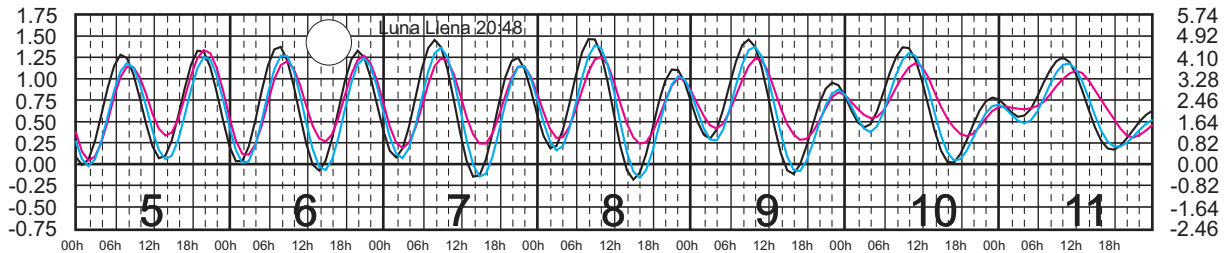

# AGOSTO, 2025

Hora del Meridiano 105°(W)  
 Hora del Meridiano 90°(W)  
 Hora del Meridiano 90°(W)

Plano de Referencia NBMI

GUAYABITOS, NAY. —  
 PUNTA PÉRULA, JAL. —  
 PTO. VALLARTA, JAL. —

METROS DOMINGO LUNES MARTES MIÉRCOLES JUEVES VIERNES SÁBADO PIES

# SEPTIEMBRE, 2025

Hora del Meridiano 105°(W)  
 Hora del Meridiano 90°(W)  
 Hora del Meridiano 90°(W)

Plano de Referencia NBMI

GUAYABITOS, NAY. —  
 PUNTA PÉRULA, JAL. —  
 PTO. VALLARTA, JAL. —

METROS DOMINGO LUNES MARTES MIÉRCOLES JUEVES VIERNES SÁBADO PIES

# OCTUBRE, 2025

Hora del Meridiano 105°(W)  
 Hora del Meridiano 90°(W)  
 Hora del Meridiano 90°(W)

Plano de Referencia NBMI

GUAYABITOS, NAY. ———  
 PUNTA PÉRULA, JAL. ———  
 PTO. VALLARTA, JAL. ———

METROS DOMINGO LUNES MARTES MIÉRCOLES JUEVES VIERNES SÁBADO PIES