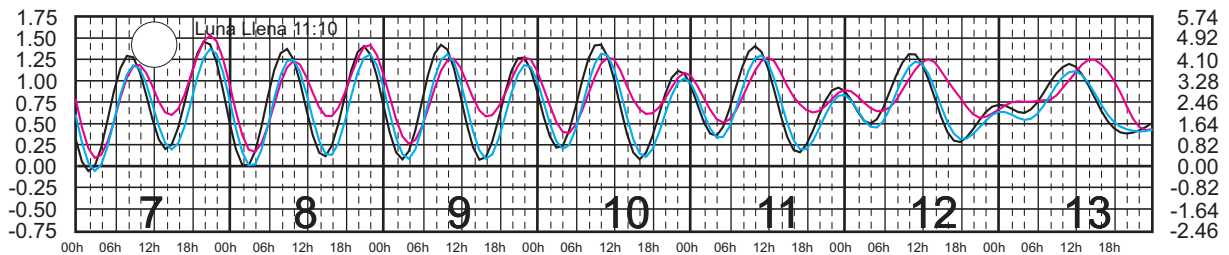

# JULIO, 2025

Hora del Meridiano 105°(W)  
 Hora del Meridiano 90°(W)  
 Hora del Meridiano 90°(W)

Plano de Referencia NBMI

GUAYABITOS, NAY. ———  
 PUNTA PÉRULA, JAL. ———  
 PTO. VALLARTA, JAL. ———

METROS DOMINGO LUNES MARTES MIÉRCOLES JUEVES VIERNES SÁBADO PIES

# AGOSTO, 2025

Hora del Meridiano 105°(W)  
 Hora del Meridiano 90°(W)  
 Hora del Meridiano 90°(W)

Plano de Referencia NBMI

GUAYABITOS, NAY. —  
 PUNTA PÉRULA, JAL. —  
 PTO. VALLARTA, JAL. —

METROS DOMINGO LUNES MARTES MIÉRCOLES JUEVES VIERNES SÁBADO PIES

# SEPTIEMBRE, 2025

Hora del Meridiano 105°(W)  
 Hora del Meridiano 90°(W)  
 Hora del Meridiano 90°(W)

Plano de Referencia NBMI

GUAYABITOS, NAY. —  
 PUNTA PÉRULA, JAL. —  
 PTO. VALLARTA, JAL. —

METROS DOMINGO LUNES MARTES MIÉRCOLES JUEVES VIERNES SÁBADO PIES