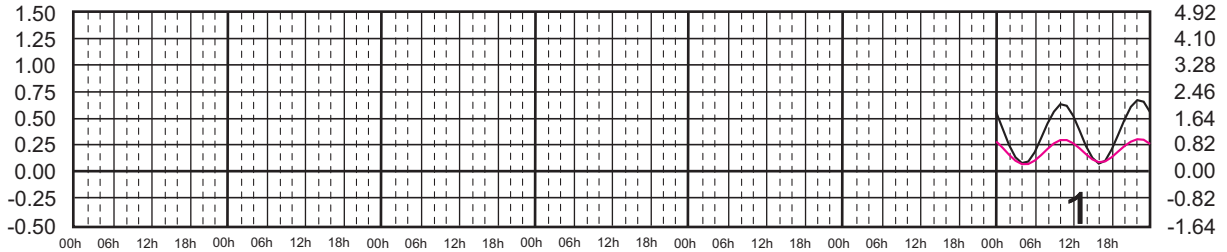

# FEBRERO, 2025

Hora del Meridiano 90°(W)

Plano de Referencia NBMI CALETA DE CAMPOS, MICH. —  
L. CÁRDENAS, MICH. —

METROS DOMINGO LUNES MARTES MIÉRCOLES JUEVES VIERNES SÁBADO PIES

# MARZO, 2025

Hora del Meridiano 90°(W)

Plano de Referencia NBMI CALETA DE CAMPOS, MICH. ———  
L. CÁRDENAS, MICH. ———

METROS DOMINGO LUNES MARTES MIÉRCOLES JUEVES VIERNES SÁBADO PIES