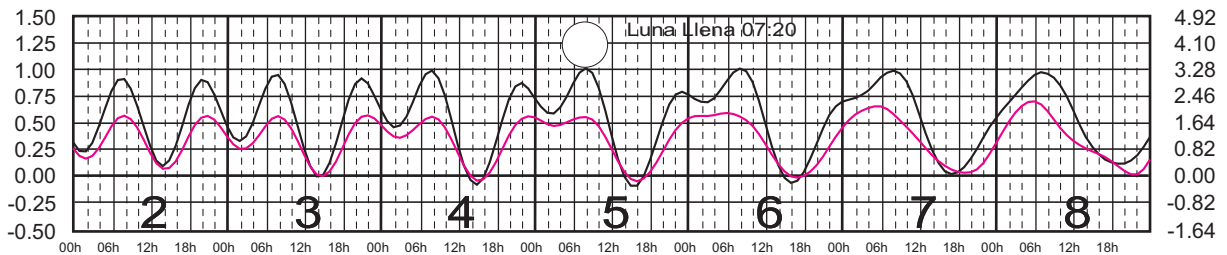

NOVIEMBRE, 2025

Hora del Meridiano 90°(W)

Plano de Referencia NBMI CALETA DE CAMPOS, MICH. ———
L. CÁRDENAS, MICH. ———

METROS DOMINGO LUNES MARTES MIÉRCOLES JUEVES VIERNES SÁBADO PIES