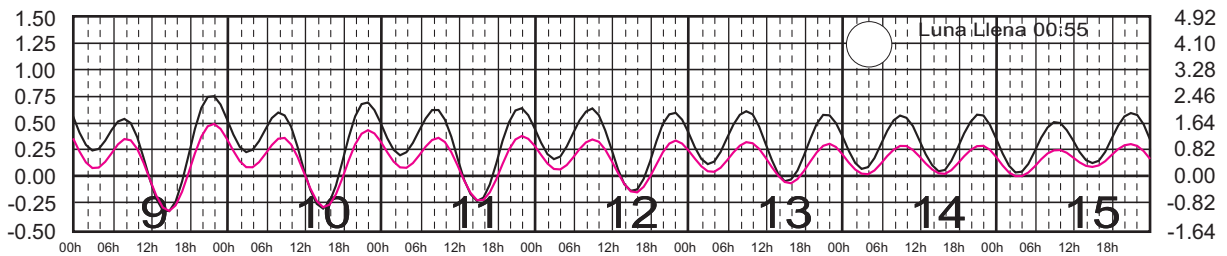

# FEBRERO, 2025

Hora del Meridiano 90°(W)

Plano de Referencia NBMI CALETA DE CAMPOS, MICH. —  
L. CÁRDENAS, MICH. —

METROS DOMINGO LUNES MARTES MIÉRCOLES JUEVES VIERNES SÁBADO PIES

# MARZO, 2025

Hora del Meridiano 90°(W)

Plano de Referencia NBMI CALETA DE CAMPOS, MICH. ———  
L. CÁRDENAS, MICH. ———

METROS DOMINGO LUNES MARTES MIÉRCOLES JUEVES VIERNES SÁBADO PIES