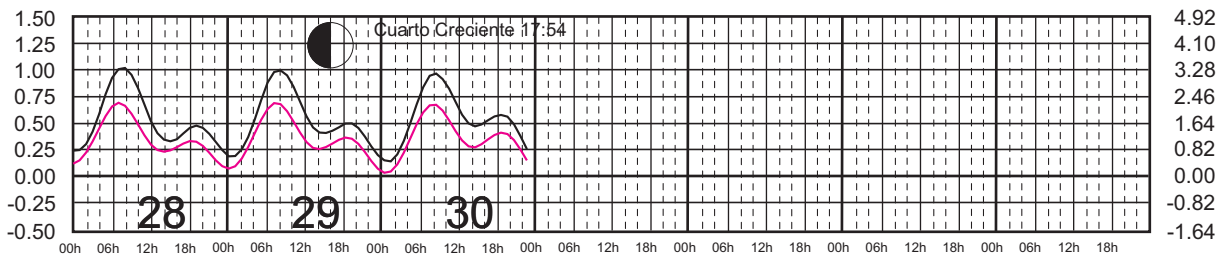

# JULIO, 2025

Hora del Meridiano 90°(W)

Plano de Referencia NBMI CALETA DE CAMPOS, MICH. —  
L. CÁRDENAS, MICH. —

METROS DOMINGO LUNES MARTES MIÉRCOLES JUEVES VIERNES SÁBADO PIES

# AGOSTO, 2025

Hora del Meridiano 90°(W)

Plano de Referencia NBMI CALETA DE CAMPOS, MICH. ———  
L. CÁRDENAS, MICH. ———

METROS DOMINGO LUNES MARTES MIÉRCOLES JUEVES VIERNES SÁBADO PIES

# SEPTIEMBRE, 2025

Hora del Meridiano 90°(W)

Plano de Referencia NBMI CALETA DE CAMPOS, MICH. —  
L. CÁRDENAS, MICH. —

METROS DOMINGO LUNES MARTES MIÉRCOLES JUEVES VIERNES SÁBADO PIES