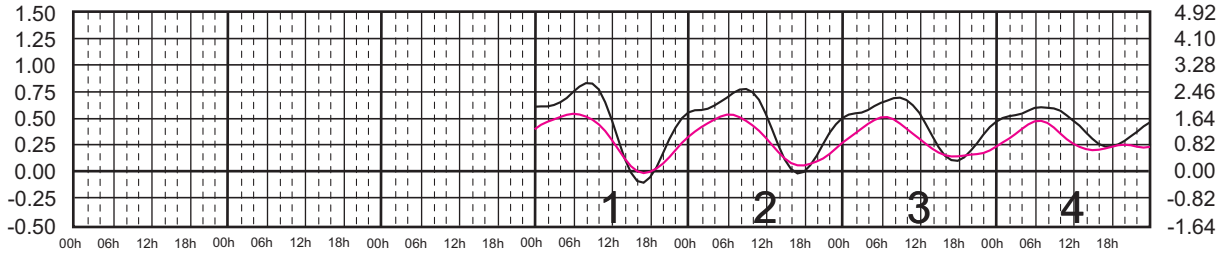

# ENERO, 2025

Hora del Meridiano 90°(W)

Plano de Referencia NBMI

CALETA DE CAMPOS, MICH. ———  
L. CÁRDENAS, MICH. ———

METROS DOMINGO LUNES MARTES MIÉRCOLES JUEVES VIERNES SÁBADO PIES

# FEBRERO, 2025

Hora del Meridiano 90°(W)

Plano de Referencia NBMI CALETA DE CAMPOS, MICH. —  
L. CÁRDENAS, MICH. —

METROS DOMINGO LUNES MARTES MIÉRCOLES JUEVES VIERNES SÁBADO PIES