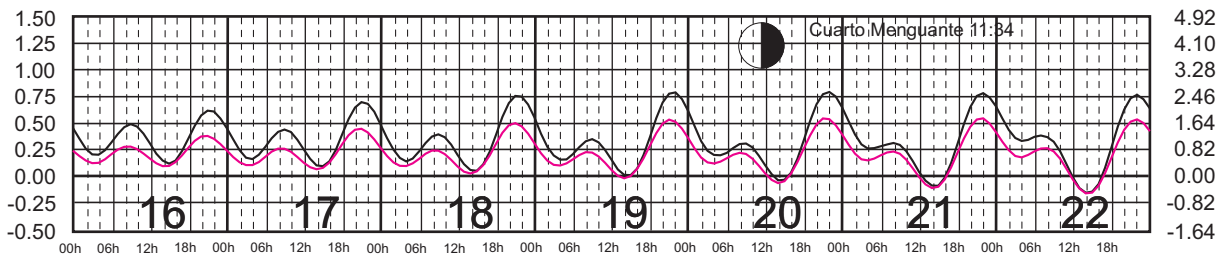

# ENERO, 2025

Hora del Meridiano 90°(W)

Plano de Referencia NBMI

CALETA DE CAMPOS, MICH. ———  
L. CÁRDENAS, MICH. ———

METROS DOMINGO LUNES MARTES MIÉRCOLES JUEVES VIERNES SÁBADO PIES

# FEBRERO, 2025

Hora del Meridiano 90°(W)

Plano de Referencia NBMI CALETA DE CAMPOS, MICH. —  
L. CÁRDENAS, MICH. —

METROS DOMINGO LUNES MARTES MIÉRCOLES JUEVES VIERNES SÁBADO PIES