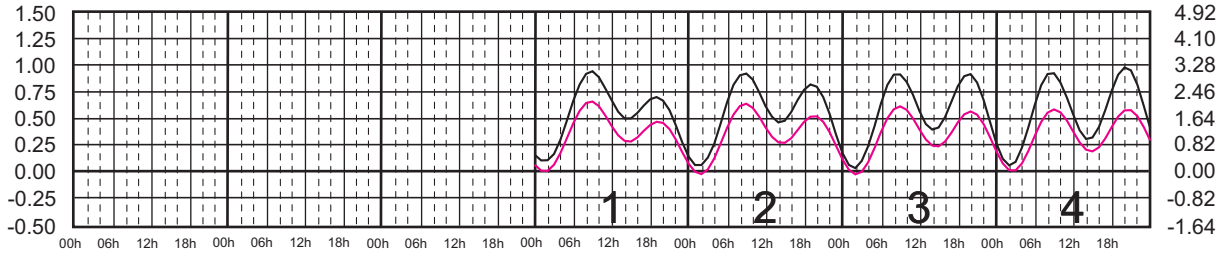

# AGOSTO, 2025

Hora del Meridiano 90°(W)

Plano de Referencia NBMI CALETA DE CAMPOS, MICH. ———  
L. CÁRDENAS, MICH. ———

METROS DOMINGO LUNES MARTES MIÉRCOLES JUEVES VIERNES SÁBADO PIES

# SEPTIEMBRE, 2025

Hora del Meridiano 90°(W)

Plano de Referencia NBMI CALETA DE CAMPOS, MICH. —  
L. CÁRDENAS, MICH. —

METROS DOMINGO LUNES MARTES MIÉRCOLES JUEVES VIERNES SÁBADO PIES

# OCTUBRE, 2025

Hora del Meridiano 90°(W)

Plano de Referencia NBMI

CALETA DE CAMPOS, MICH. ———  
L. CÁRDENAS, MICH. ———

METROS DOMINGO LUNES MARTES MIÉRCOLES JUEVES VIERNES SÁBADO PIES