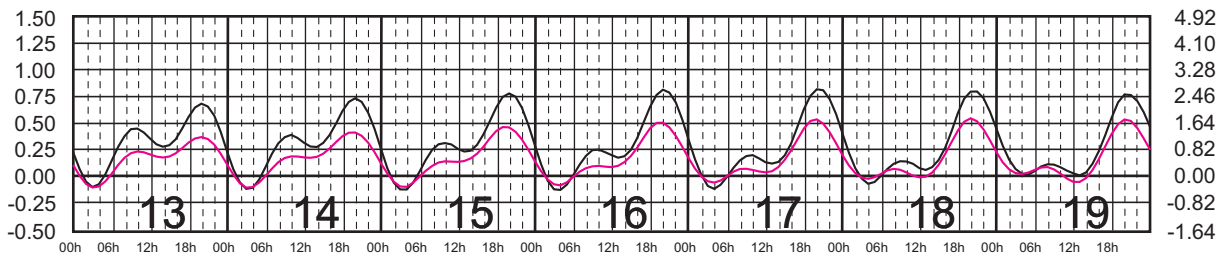

# FEBRERO, 2025

Hora del Meridiano 90°(W)

Plano de Referencia NBMI CALETA DE CAMPOS, MICH. —  
L. CÁRDENAS, MICH. —

METROS DOMINGO LUNES MARTES MIÉRCOLES JUEVES VIERNES SÁBADO PIES

# MARZO, 2025

Hora del Meridiano 90°(W)

Plano de Referencia NBMI CALETA DE CAMPOS, MICH. ———  
L. CÁRDENAS, MICH. ———

METROS DOMINGO LUNES MARTES MIÉRCOLES JUEVES VIERNES SÁBADO PIES

# ABRIL, 2025

Hora del Meridiano 90°(W)

Plano de Referencia NBMI CALETA DE CAMPOS, MICH. ———  
L. CÁRDENAS, MICH. ———

METROS DOMINGO LUNES MARTES MIÉRCOLES JUEVES VIERNES SÁBADO PIES