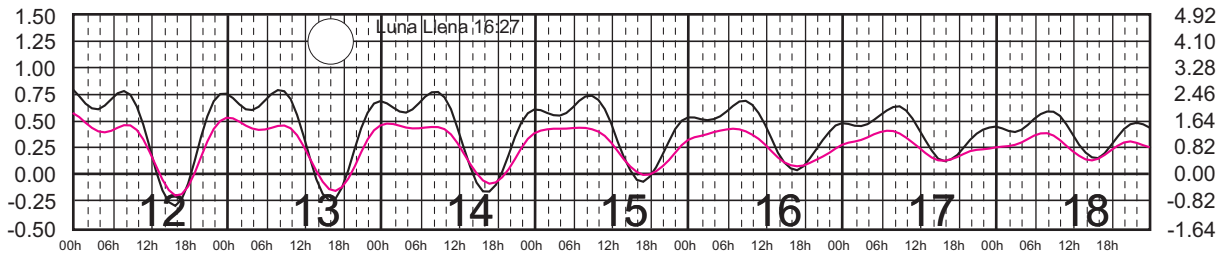

# ENERO, 2025

Hora del Meridiano 90°(W)

Plano de Referencia NBMI

CALETA DE CAMPOS, MICH. ———  
L. CÁRDENAS, MICH. ———

METROS DOMINGO LUNES MARTES MIÉRCOLES JUEVES VIERNES SÁBADO PIES

# FEBRERO, 2025

Hora del Meridiano 90°(W)

Plano de Referencia NBMI CALETA DE CAMPOS, MICH. —  
L. CÁRDENAS, MICH. —

METROS DOMINGO LUNES MARTES MIÉRCOLES JUEVES VIERNES SÁBADO PIES