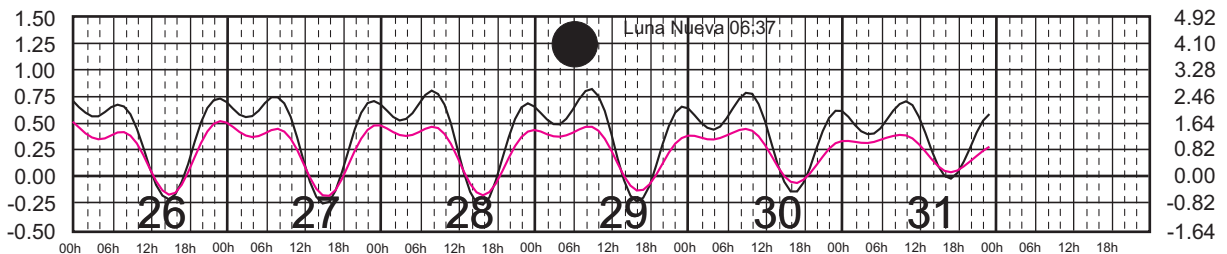

# ENERO, 2025

Hora del Meridiano 90°(W)

Plano de Referencia NBMI

CALETA DE CAMPOS, MICH. ———  
L. CÁRDENAS, MICH. ———

METROS DOMINGO LUNES MARTES MIÉRCOLES JUEVES VIERNES SÁBADO PIES

# FEBRERO, 2025

Hora del Meridiano 90°(W)

Plano de Referencia NBMI CALETA DE CAMPOS, MICH. —  
L. CÁRDENAS, MICH. —

METROS DOMINGO LUNES MARTES MIÉRCOLES JUEVES VIERNES SÁBADO PIES