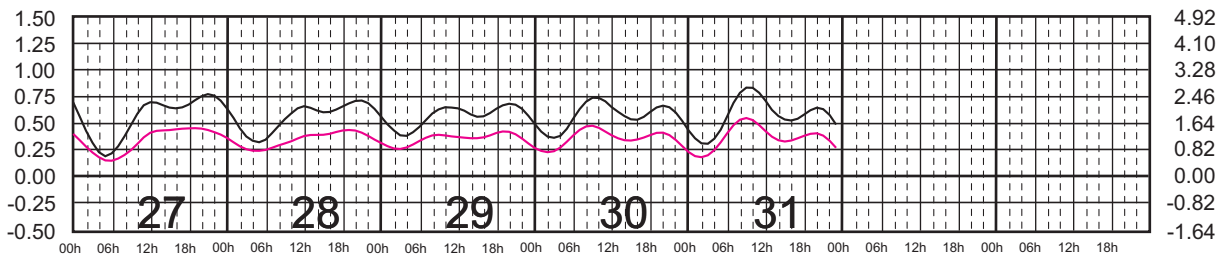

# MAYO, 2025

Hora del Meridiano 90°(W)

Plano de Referencia NBMI CALETA DE CAMPOS, MICH. ———  
L. CÁRDENAS, MICH. ———

METROS DOMINGO LUNES MARTES MIÉRCOLES JUEVES VIERNES SÁBADO PIES

# JUNIO, 2025

Hora del Meridiano 90°(W)

Plano de Referencia NBMI CALETA DE CAMPOS, MICH. ———  
L. CÁRDENAS, MICH. ———

METROS DOMINGO LUNES MARTES MIÉRCOLES JUEVES VIERNES SÁBADO PIES

# JULIO, 2025

Hora del Meridiano 90°(W)

Plano de Referencia NBMI CALETA DE CAMPOS, MICH. —  
L. CÁRDENAS, MICH. —

METROS DOMINGO LUNES MARTES MIÉRCOLES JUEVES VIERNES SÁBADO PIES