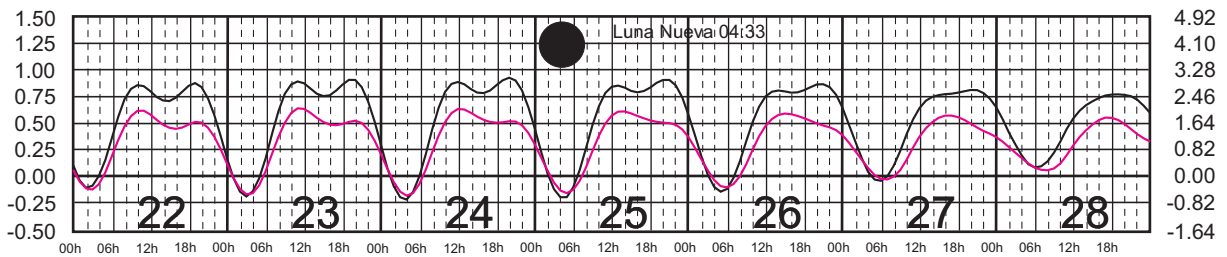

# ABRIL, 2025

Hora del Meridiano 90°(W)

Plano de Referencia NBMI CALETA DE CAMPOS, MICH. ———  
L. CÁRDENAS, MICH. ———

METROS DOMINGO LUNES MARTES MIÉRCOLES JUEVES VIERNES SÁBADO PIES

# MAYO, 2025

Hora del Meridiano 90°(W)

Plano de Referencia NBMI CALETA DE CAMPOS, MICH. ———  
L. CÁRDENAS, MICH. ———

METROS DOMINGO LUNES MARTES MIÉRCOLES JUEVES VIERNES SÁBADO PIES

# JUNIO, 2025

Hora del Meridiano 90°(W)

Plano de Referencia NBMI CALETA DE CAMPOS, MICH. ———  
L. CÁRDENAS, MICH. ———

METROS DOMINGO LUNES MARTES MIÉRCOLES JUEVES VIERNES SÁBADO PIES