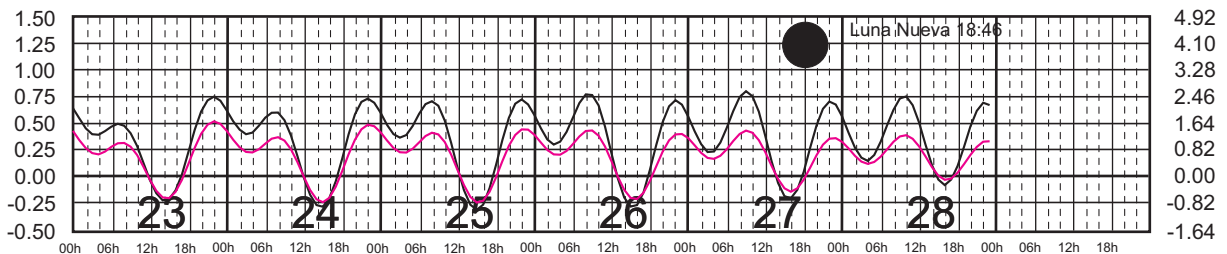

# ENERO, 2025

Hora del Meridiano 90°(W)

Plano de Referencia NBMI

CALETA DE CAMPOS, MICH. ———  
L. CÁRDENAS, MICH. ———

METROS DOMINGO LUNES MARTES MIÉRCOLES JUEVES VIERNES SÁBADO PIES

# FEBRERO, 2025

Hora del Meridiano 90°(W)

Plano de Referencia NBMI CALETA DE CAMPOS, MICH. —  
L. CÁRDENAS, MICH. —

METROS DOMINGO LUNES MARTES MIÉRCOLES JUEVES VIERNES SÁBADO PIES