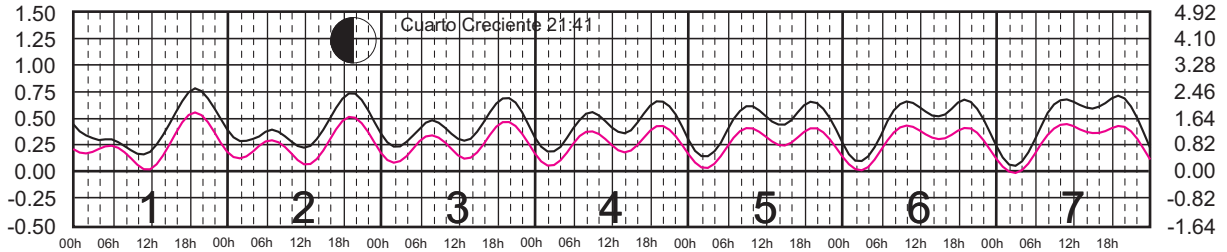

# ABRIL, 2025

Hora del Meridiano 90°(W)

Plano de Referencia NBMI CALETA DE CAMPOS, MICH. ———  
L. CÁRDENAS, MICH. ———

METROS DOMINGO LUNES MARTES MIÉRCOLES JUEVES VIERNES SÁBADO PIES

# MAYO, 2025

Hora del Meridiano 90°(W)

Plano de Referencia NBMI CALETA DE CAMPOS, MICH. ———  
L. CÁRDENAS, MICH. ———

METROS DOMINGO LUNES MARTES MIÉRCOLES JUEVES VIERNES SÁBADO PIES

# JUNIO, 2025

Hora del Meridiano 90°(W)

Plano de Referencia NBMI CALETA DE CAMPOS, MICH. ———  
L. CÁRDENAS, MICH. ———

METROS DOMINGO LUNES MARTES MIÉRCOLES JUEVES VIERNES SÁBADO PIES