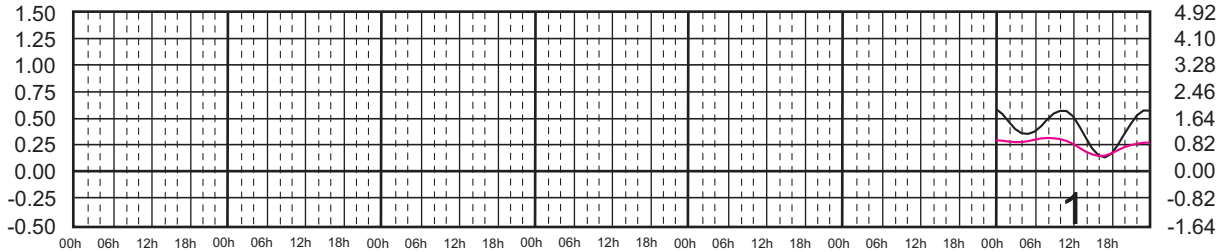

# ENERO, 2025

Hora del Meridiano 90°(W)

Plano de Referencia NBMI

CALETA DE CAMPOS, MICH. ———  
L. CÁRDENAS, MICH. ———

METROS DOMINGO LUNES MARTES MIÉRCOLES JUEVES VIERNES SÁBADO PIES

# FEBRERO, 2025

Hora del Meridiano 90°(W)

Plano de Referencia NBMI CALETA DE CAMPOS, MICH. —  
L. CÁRDENAS, MICH. —

METROS DOMINGO LUNES MARTES MIÉRCOLES JUEVES VIERNES SÁBADO PIES