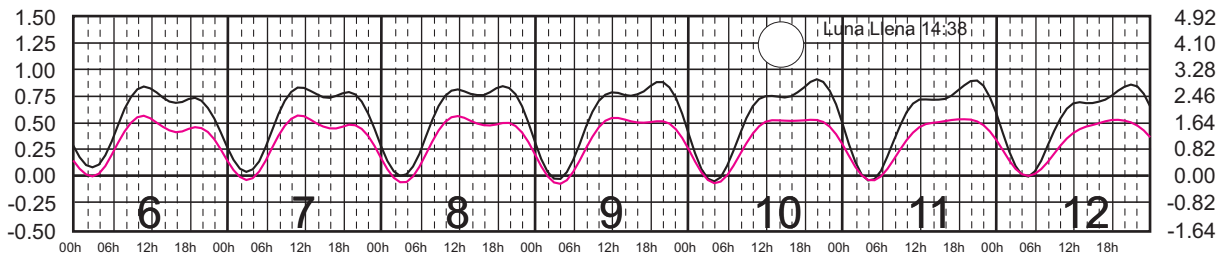

# MAYO, 2025

Hora del Meridiano 90°(W)

Plano de Referencia NBMI CALETA DE CAMPOS, MICH. ———  
L. CÁRDENAS, MICH. ———

METROS DOMINGO LUNES MARTES MIÉRCOLES JUEVES VIERNES SÁBADO PIES

# JUNIO, 2025

Hora del Meridiano 90°(W)

Plano de Referencia NBMI CALETA DE CAMPOS, MICH. ———  
L. CÁRDENAS, MICH. ———

METROS DOMINGO LUNES MARTES MIÉRCOLES JUEVES VIERNES SÁBADO PIES

# JULIO, 2025

Hora del Meridiano 90°(W)

Plano de Referencia NBMI CALETA DE CAMPOS, MICH. —  
L. CÁRDENAS, MICH. —

METROS DOMINGO LUNES MARTES MIÉRCOLES JUEVES VIERNES SÁBADO PIES