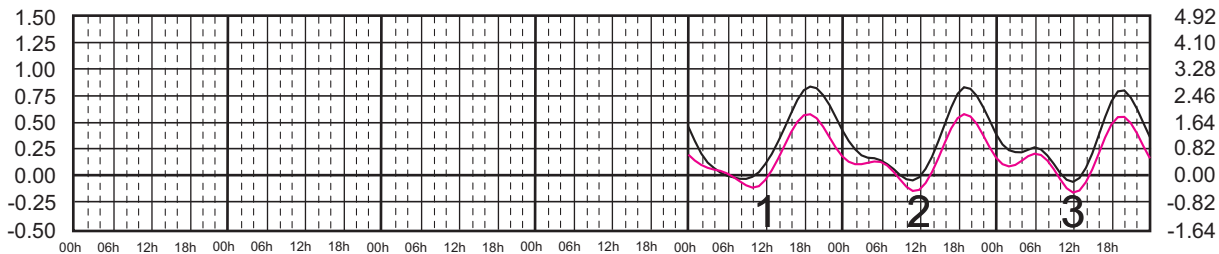

# MARZO, 2025

Hora del Meridiano 90°(W)

Plano de Referencia NBMI CALETA DE CAMPOS, MICH. ———  
L. CÁRDENAS, MICH. ———

METROS DOMINGO LUNES MARTES MIÉRCOLES JUEVES VIERNES SÁBADO PIES

# ABRIL, 2025

Hora del Meridiano 90°(W)

Plano de Referencia NBMI CALETA DE CAMPOS, MICH. ———  
L. CÁRDENAS, MICH. ———

METROS DOMINGO LUNES MARTES MIÉRCOLES JUEVES VIERNES SÁBADO PIES

# MAYO, 2025

Hora del Meridiano 90°(W)

Plano de Referencia NBMI CALETA DE CAMPOS, MICH. ———  
L. CÁRDENAS, MICH. ———

METROS DOMINGO LUNES MARTES MIÉRCOLES JUEVES VIERNES SÁBADO PIES