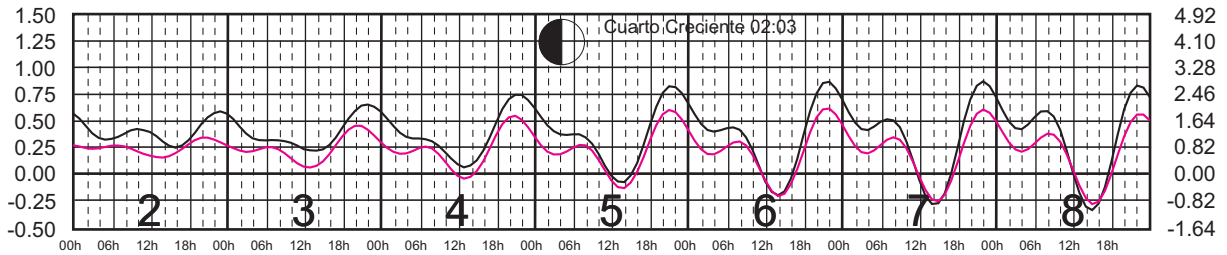

# ENERO, 2025

Hora del Meridiano 90°(W)

Plano de Referencia NBMI

CALETA DE CAMPOS, MICH. ———  
L. CÁRDENAS, MICH. ———

METROS DOMINGO LUNES MARTES MIÉRCOLES JUEVES VIERNES SÁBADO PIES

# FEBRERO, 2025

Hora del Meridiano 90°(W)

Plano de Referencia NBMI CALETA DE CAMPOS, MICH. —  
L. CÁRDENAS, MICH. —

METROS DOMINGO LUNES MARTES MIÉRCOLES JUEVES VIERNES SÁBADO PIES