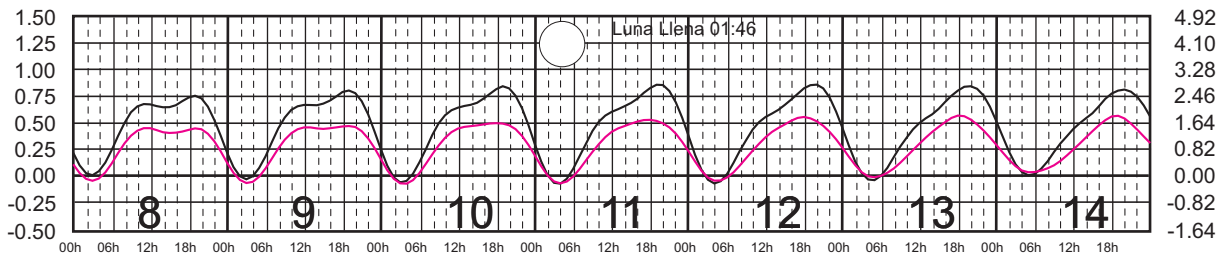

# ABRIL, 2025

Hora del Meridiano 90°(W)

Plano de Referencia NBMI CALETA DE CAMPOS, MICH. ———  
L. CÁRDENAS, MICH. ———

METROS DOMINGO LUNES MARTES MIÉRCOLES JUEVES VIERNES SÁBADO PIES

# MAYO, 2025

Hora del Meridiano 90°(W)

Plano de Referencia NBMI CALETA DE CAMPOS, MICH. ———  
L. CÁRDENAS, MICH. ———

METROS DOMINGO LUNES MARTES MIÉRCOLES JUEVES VIERNES SÁBADO PIES

# JUNIO, 2025

Hora del Meridiano 90°(W)

Plano de Referencia NBMI CALETA DE CAMPOS, MICH. ———  
L. CÁRDENAS, MICH. ———

METROS DOMINGO LUNES MARTES MIÉRCOLES JUEVES VIERNES SÁBADO PIES