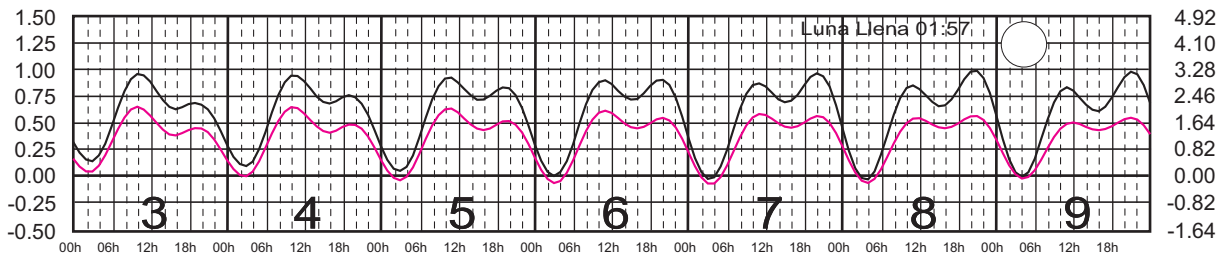

# JUNIO, 2025

Hora del Meridiano 90°(W)

Plano de Referencia NBMI CALETA DE CAMPOS, MICH. ———  
L. CÁRDENAS, MICH. ———

METROS DOMINGO LUNES MARTES MIÉRCOLES JUEVES VIERNES SÁBADO PIES

# JULIO, 2025

Hora del Meridiano 90°(W)

Plano de Referencia NBMI CALETA DE CAMPOS, MICH. —  
L. CÁRDENAS, MICH. —

METROS DOMINGO LUNES MARTES MIÉRCOLES JUEVES VIERNES SÁBADO PIES

# AGOSTO, 2025

Hora del Meridiano 90°(W)

Plano de Referencia NBMI CALETA DE CAMPOS, MICH. ———  
L. CÁRDENAS, MICH. ———

METROS DOMINGO LUNES MARTES MIÉRCOLES JUEVES VIERNES SÁBADO PIES