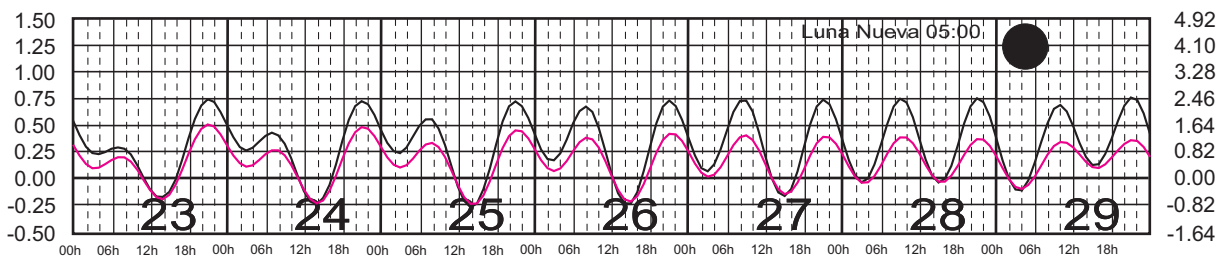

# FEBRERO, 2025

Hora del Meridiano 90°(W)

Plano de Referencia NBMI CALETA DE CAMPOS, MICH. —  
L. CÁRDENAS, MICH. —

METROS DOMINGO LUNES MARTES MIÉRCOLES JUEVES VIERNES SÁBADO PIES

# MARZO, 2025

Hora del Meridiano 90°(W)

Plano de Referencia NBMI CALETA DE CAMPOS, MICH. ———  
L. CÁRDENAS, MICH. ———

METROS DOMINGO LUNES MARTES MIÉRCOLES JUEVES VIERNES SÁBADO PIES