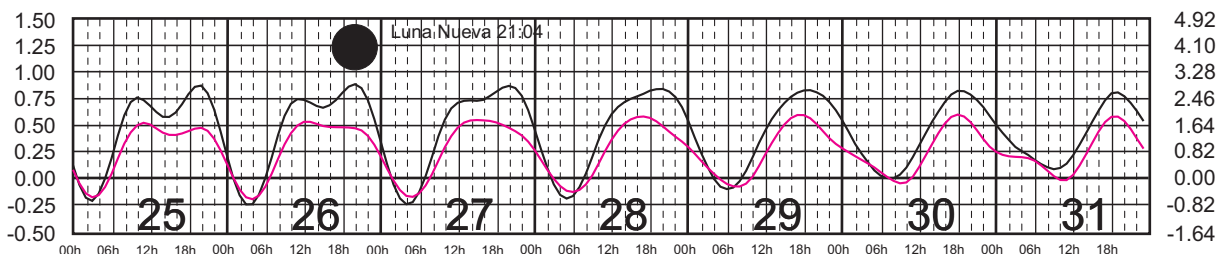

# MARZO, 2025

Hora del Meridiano 90°(W)

Plano de Referencia NBMI CALETA DE CAMPOS, MICH. ———  
L. CÁRDENAS, MICH. ———

METROS DOMINGO LUNES MARTES MIÉRCOLES JUEVES VIERNES SÁBADO PIES

# ABRIL, 2025

Hora del Meridiano 90°(W)

Plano de Referencia NBMI CALETA DE CAMPOS, MICH. ———  
L. CÁRDENAS, MICH. ———

METROS DOMINGO LUNES MARTES MIÉRCOLES JUEVES VIERNES SÁBADO PIES

# MAYO, 2025

Hora del Meridiano 90°(W)

Plano de Referencia NBMI CALETA DE CAMPOS, MICH. ———  
L. CÁRDENAS, MICH. ———

METROS DOMINGO LUNES MARTES MIÉRCOLES JUEVES VIERNES SÁBADO PIES