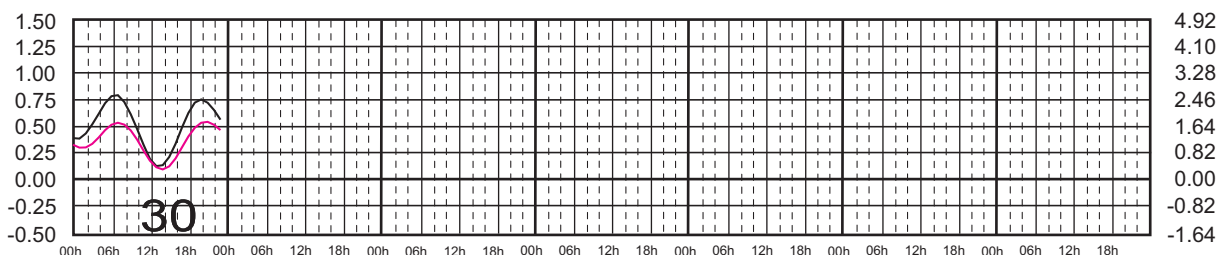

# SEPTIEMBRE, 2025

Hora del Meridiano 90°(W)

Plano de Referencia NBMI CALETA DE CAMPOS, MICH. —  
L. CÁRDENAS, MICH. —

METROS DOMINGO LUNES MARTES MIÉRCOLES JUEVES VIERNES SÁBADO PIES

# OCTUBRE, 2025

Hora del Meridiano 90°(W)

Plano de Referencia NBMI

CALETA DE CAMPOS, MICH. ———  
L. CÁRDENAS, MICH. ———

METROS DOMINGO LUNES MARTES MIÉRCOLES JUEVES VIERNES SÁBADO PIES

# NOVIEMBRE, 2025

Hora del Meridiano 90°(W)

Plano de Referencia NBMI CALETA DE CAMPOS, MICH. ———  
L. CÁRDENAS, MICH. ———

METROS DOMINGO LUNES MARTES MIÉRCOLES JUEVES VIERNES SÁBADO PIES