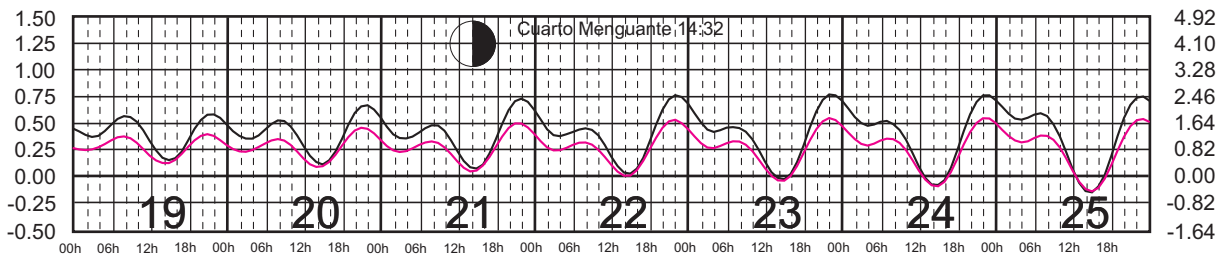

# ENERO, 2025

Hora del Meridiano 90°(W)

Plano de Referencia NBMI

CALETA DE CAMPOS, MICH. ———  
L. CÁRDENAS, MICH. ———

METROS DOMINGO LUNES MARTES MIÉRCOLES JUEVES VIERNES SÁBADO PIES

# FEBRERO, 2025

Hora del Meridiano 90°(W)

Plano de Referencia NBMI CALETA DE CAMPOS, MICH. —  
L. CÁRDENAS, MICH. —

METROS DOMINGO LUNES MARTES MIÉRCOLES JUEVES VIERNES SÁBADO PIES