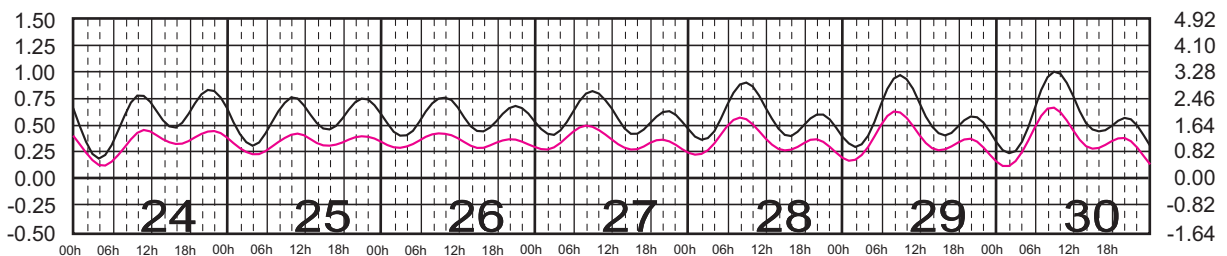

# JUNIO, 2025

Hora del Meridiano 90°(W)

Plano de Referencia NBMI CALETA DE CAMPOS, MICH. ———  
L. CÁRDENAS, MICH. ———

METROS DOMINGO LUNES MARTES MIÉRCOLES JUEVES VIERNES SÁBADO PIES

# JULIO, 2025

Hora del Meridiano 90°(W)

Plano de Referencia NBMI CALETA DE CAMPOS, MICH. —  
L. CÁRDENAS, MICH. —

METROS DOMINGO LUNES MARTES MIÉRCOLES JUEVES VIERNES SÁBADO PIES

# AGOSTO, 2025

Hora del Meridiano 90°(W)

Plano de Referencia NBMI CALETA DE CAMPOS, MICH. ———  
L. CÁRDENAS, MICH. ———

METROS DOMINGO LUNES MARTES MIÉRCOLES JUEVES VIERNES SÁBADO PIES