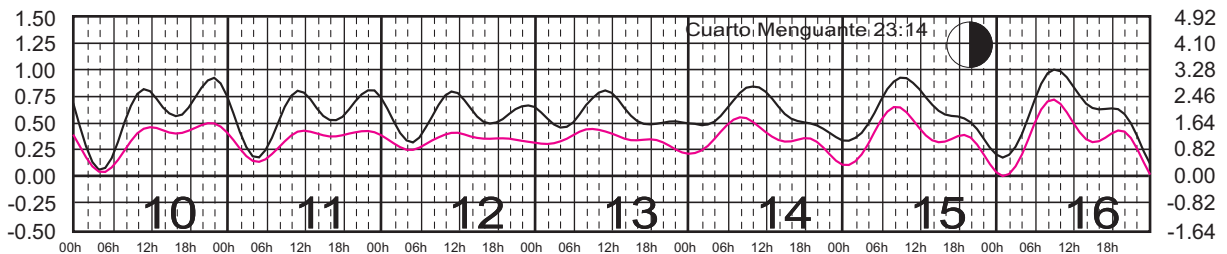

# JUNIO, 2025

Hora del Meridiano 90°(W)

Plano de Referencia NBMI CALETA DE CAMPOS, MICH. ———  
L. CÁRDENAS, MICH. ———

METROS DOMINGO LUNES MARTES MIÉRCOLES JUEVES VIERNES SÁBADO PIES

# JULIO, 2025

Hora del Meridiano 90°(W)

Plano de Referencia NBMI CALETA DE CAMPOS, MICH. —  
L. CÁRDENAS, MICH. —

METROS DOMINGO LUNES MARTES MIÉRCOLES JUEVES VIERNES SÁBADO PIES

# AGOSTO, 2025

Hora del Meridiano 90°(W)

Plano de Referencia NBMI CALETA DE CAMPOS, MICH. ———  
L. CÁRDENAS, MICH. ———

METROS DOMINGO LUNES MARTES MIÉRCOLES JUEVES VIERNES SÁBADO PIES