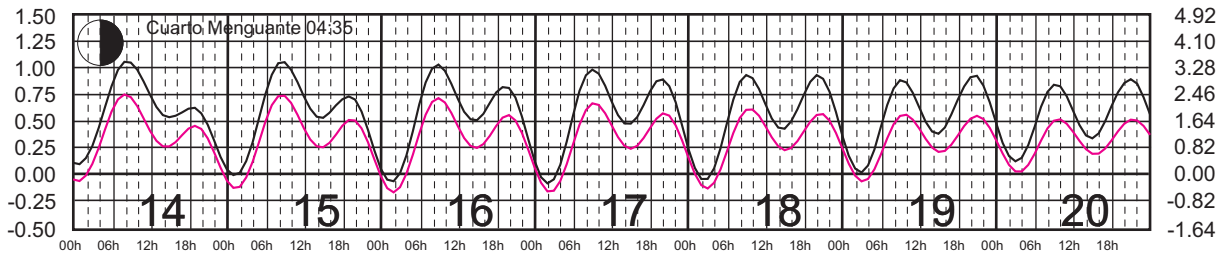

# JULIO, 2025

Hora del Meridiano 90°(W)

Plano de Referencia NBMI CALETA DE CAMPOS, MICH. —  
L. CÁRDENAS, MICH. —

METROS DOMINGO LUNES MARTES MIÉRCOLES JUEVES VIERNES SÁBADO PIES

# AGOSTO, 2025

Hora del Meridiano 90°(W)

Plano de Referencia NBMI CALETA DE CAMPOS, MICH. ———  
L. CÁRDENAS, MICH. ———

METROS DOMINGO LUNES MARTES MIÉRCOLES JUEVES VIERNES SÁBADO PIES

# SEPTIEMBRE, 2025

Hora del Meridiano 90°(W)

Plano de Referencia NBMI CALETA DE CAMPOS, MICH. —  
L. CÁRDENAS, MICH. —

METROS DOMINGO LUNES MARTES MIÉRCOLES JUEVES VIERNES SÁBADO PIES