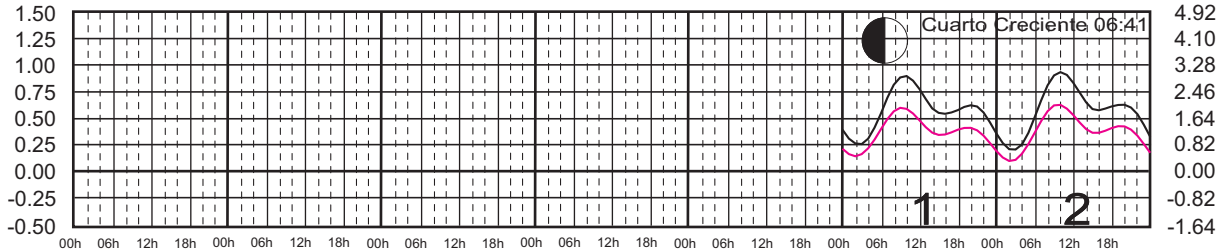

# JUNIO, 2025

Hora del Meridiano 90°(W)

Plano de Referencia NBMI CALETA DE CAMPOS, MICH. ———  
L. CÁRDENAS, MICH. ———

METROS DOMINGO LUNES MARTES MIÉRCOLES JUEVES VIERNES SÁBADO PIES

# JULIO, 2025

Hora del Meridiano 90°(W)

Plano de Referencia NBMI CALETA DE CAMPOS, MICH. —  
L. CÁRDENAS, MICH. —

METROS DOMINGO LUNES MARTES MIÉRCOLES JUEVES VIERNES SÁBADO PIES

# AGOSTO, 2025

Hora del Meridiano 90°(W)

Plano de Referencia NBMI CALETA DE CAMPOS, MICH. ———  
L. CÁRDENAS, MICH. ———

METROS DOMINGO LUNES MARTES MIÉRCOLES JUEVES VIERNES SÁBADO PIES