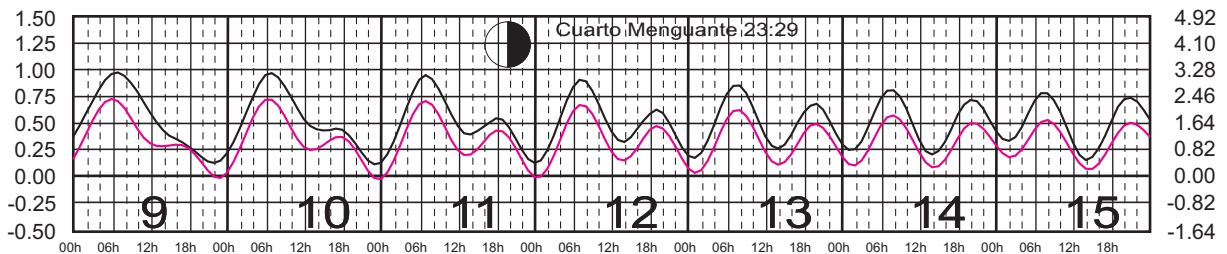

NOVIEMBRE, 2025

Hora del Meridiano 90°(W)

Plano de Referencia NBMI CALETA DE CAMPOS, MICH. ———
L. CÁRDENAS, MICH. ———

METROS DOMINGO LUNES MARTES MIÉRCOLES JUEVES VIERNES SÁBADO PIES