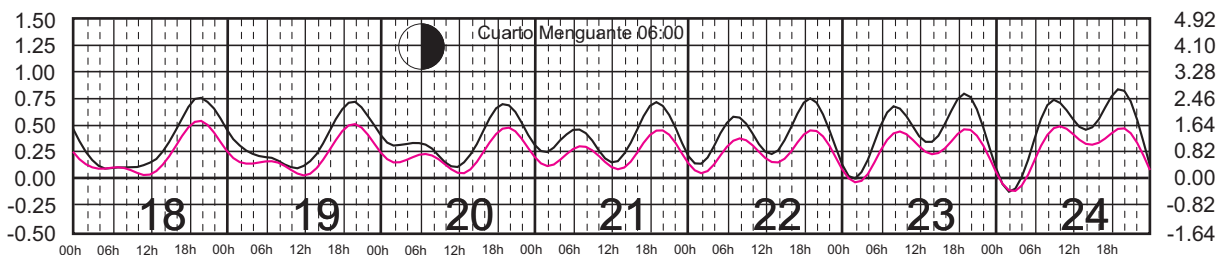

# MARZO, 2025

Hora del Meridiano 90°(W)

Plano de Referencia NBMI CALETA DE CAMPOS, MICH. ———  
L. CÁRDENAS, MICH. ———

METROS DOMINGO LUNES MARTES MIÉRCOLES JUEVES VIERNES SÁBADO PIES

# ABRIL, 2025

Hora del Meridiano 90°(W)

Plano de Referencia NBMI CALETA DE CAMPOS, MICH. ———  
L. CÁRDENAS, MICH. ———

METROS DOMINGO LUNES MARTES MIÉRCOLES JUEVES VIERNES SÁBADO PIES

# MAYO, 2025

Hora del Meridiano 90°(W)

Plano de Referencia NBMI CALETA DE CAMPOS, MICH. ———  
L. CÁRDENAS, MICH. ———

METROS DOMINGO LUNES MARTES MIÉRCOLES JUEVES VIERNES SÁBADO PIES