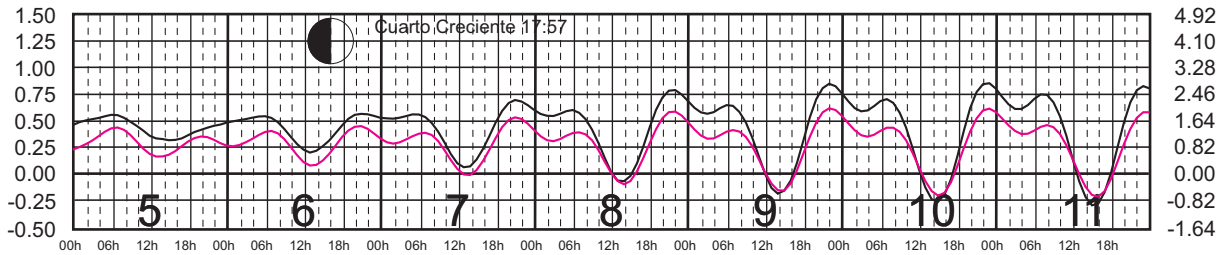

# ENERO, 2025

Hora del Meridiano 90°(W)

Plano de Referencia NBMI

CALETA DE CAMPOS, MICH. ———  
L. CÁRDENAS, MICH. ———

METROS DOMINGO LUNES MARTES MIÉRCOLES JUEVES VIERNES SÁBADO PIES

# FEBRERO, 2025

Hora del Meridiano 90°(W)

Plano de Referencia NBMI CALETA DE CAMPOS, MICH. —  
L. CÁRDENAS, MICH. —

METROS DOMINGO LUNES MARTES MIÉRCOLES JUEVES VIERNES SÁBADO PIES