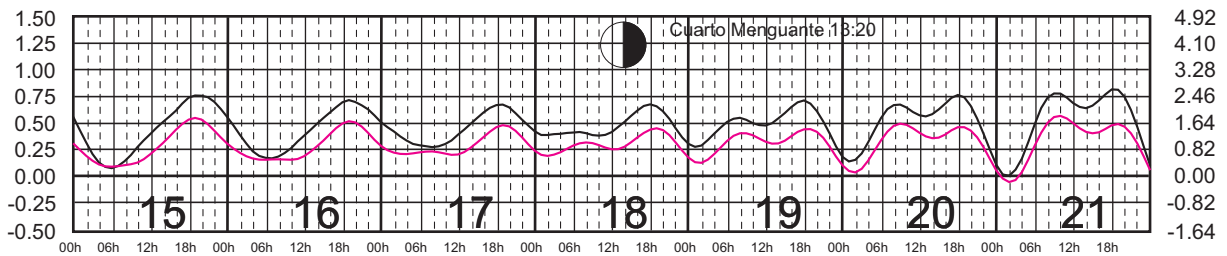

# ABRIL, 2025

Hora del Meridiano 90°(W)

Plano de Referencia NBMI CALETA DE CAMPOS, MICH. ———  
L. CÁRDENAS, MICH. ———

METROS DOMINGO LUNES MARTES MIÉRCOLES JUEVES VIERNES SÁBADO PIES

# MAYO, 2025

Hora del Meridiano 90°(W)

Plano de Referencia NBMI CALETA DE CAMPOS, MICH. ———  
L. CÁRDENAS, MICH. ———

METROS DOMINGO LUNES MARTES MIÉRCOLES JUEVES VIERNES SÁBADO PIES

# JUNIO, 2025

Hora del Meridiano 90°(W)

Plano de Referencia NBMI CALETA DE CAMPOS, MICH. ———  
L. CÁRDENAS, MICH. ———

METROS DOMINGO LUNES MARTES MIÉRCOLES JUEVES VIERNES SÁBADO PIES