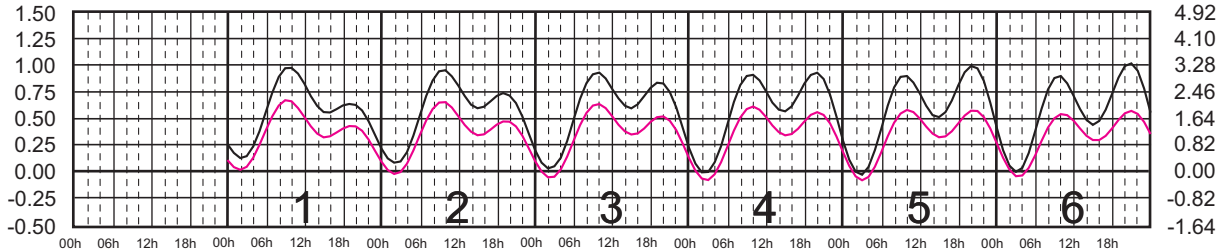

# JULIO, 2025

Hora del Meridiano 90°(W)

Plano de Referencia NBMI CALETA DE CAMPOS, MICH. —  
L. CÁRDENAS, MICH. —

METROS DOMINGO LUNES MARTES MIÉRCOLES JUEVES VIERNES SÁBADO PIES

# AGOSTO, 2025

Hora del Meridiano 90°(W)

Plano de Referencia NBMI CALETA DE CAMPOS, MICH. ———  
L. CÁRDENAS, MICH. ———

METROS DOMINGO LUNES MARTES MIÉRCOLES JUEVES VIERNES SÁBADO PIES

# SEPTIEMBRE, 2025

Hora del Meridiano 90°(W)

Plano de Referencia NBMI CALETA DE CAMPOS, MICH. —  
L. CÁRDENAS, MICH. —

METROS DOMINGO LUNES MARTES MIÉRCOLES JUEVES VIERNES SÁBADO PIES