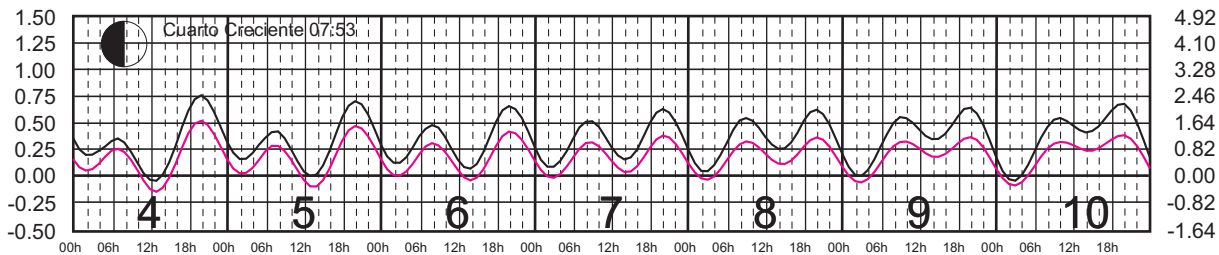

# ABRIL, 2025

Hora del Meridiano 90°(W)

Plano de Referencia NBMI CALETA DE CAMPOS, MICH. ———  
L. CÁRDENAS, MICH. ———

METROS DOMINGO LUNES MARTES MIÉRCOLES JUEVES VIERNES SÁBADO PIES

# MAYO, 2025

Hora del Meridiano 90°(W)

Plano de Referencia NBMI CALETA DE CAMPOS, MICH. ———  
L. CÁRDENAS, MICH. ———

METROS DOMINGO LUNES MARTES MIÉRCOLES JUEVES VIERNES SÁBADO PIES