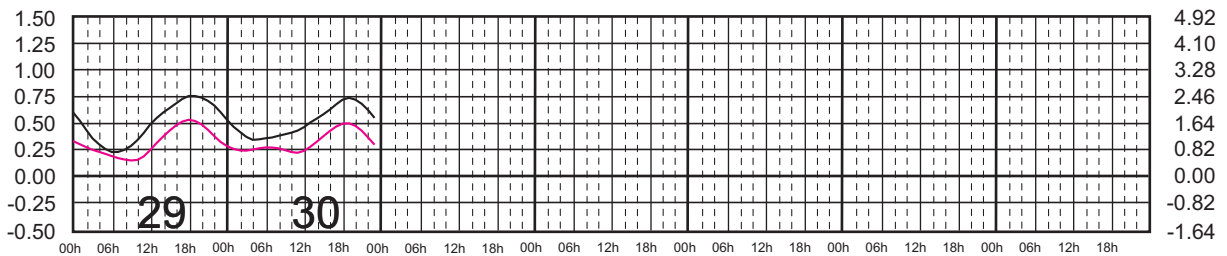

# ABRIL, 2025

Hora del Meridiano 90°(W)

Plano de Referencia NBMI CALETA DE CAMPOS, MICH. ———  
L. CÁRDENAS, MICH. ———

METROS DOMINGO LUNES MARTES MIÉRCOLES JUEVES VIERNES SÁBADO PIES

# MAYO, 2025

Hora del Meridiano 90°(W)

Plano de Referencia NBMI CALETA DE CAMPOS, MICH. ———  
L. CÁRDENAS, MICH. ———

METROS DOMINGO LUNES MARTES MIÉRCOLES JUEVES VIERNES SÁBADO PIES

# JUNIO, 2025

Hora del Meridiano 90°(W)

Plano de Referencia NBMI CALETA DE CAMPOS, MICH. ———  
L. CÁRDENAS, MICH. ———

METROS DOMINGO LUNES MARTES MIÉRCOLES JUEVES VIERNES SÁBADO PIES