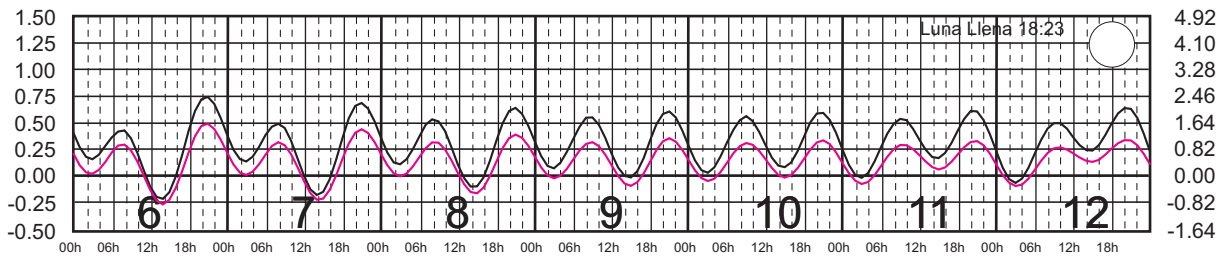

# FEBRERO, 2025

Hora del Meridiano 90°(W)

Plano de Referencia NBMI CALETA DE CAMPOS, MICH. —  
L. CÁRDENAS, MICH. —

METROS DOMINGO LUNES MARTES MIÉRCOLES JUEVES VIERNES SÁBADO PIES

# MARZO, 2025

Hora del Meridiano 90°(W)

Plano de Referencia NBMI CALETA DE CAMPOS, MICH. ———  
L. CÁRDENAS, MICH. ———

METROS DOMINGO LUNES MARTES MIÉRCOLES JUEVES VIERNES SÁBADO PIES

# ABRIL, 2025

Hora del Meridiano 90°(W)

Plano de Referencia NBMI CALETA DE CAMPOS, MICH. ———  
L. CÁRDENAS, MICH. ———

METROS DOMINGO LUNES MARTES MIÉRCOLES JUEVES VIERNES SÁBADO PIES