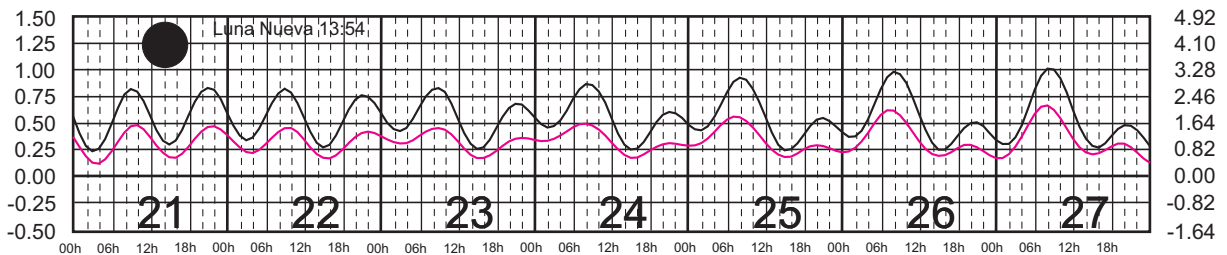

# JULIO, 2025

Hora del Meridiano 90°(W)

Plano de Referencia NBMI CALETA DE CAMPOS, MICH. —  
L. CÁRDENAS, MICH. —

METROS DOMINGO LUNES MARTES MIÉRCOLES JUEVES VIERNES SÁBADO PIES

# AGOSTO, 2025

Hora del Meridiano 90°(W)

Plano de Referencia NBMI CALETA DE CAMPOS, MICH. ———  
L. CÁRDENAS, MICH. ———

METROS DOMINGO LUNES MARTES MIÉRCOLES JUEVES VIERNES SÁBADO PIES

# SEPTIEMBRE, 2025

Hora del Meridiano 90°(W)

Plano de Referencia NBMI CALETA DE CAMPOS, MICH. —  
L. CÁRDENAS, MICH. —

METROS DOMINGO LUNES MARTES MIÉRCOLES JUEVES VIERNES SÁBADO PIES