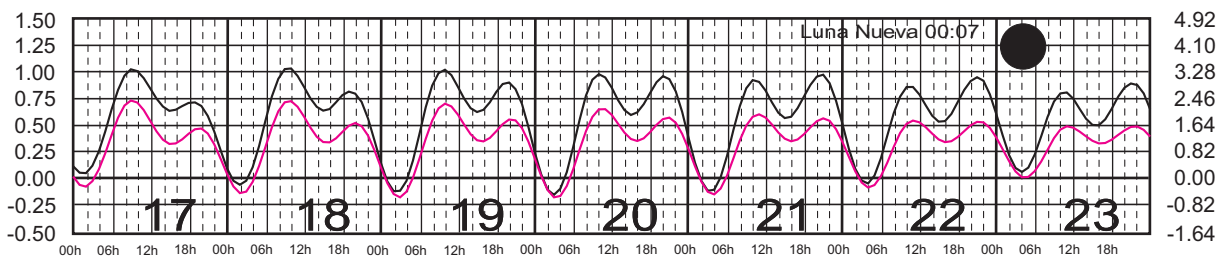

# JUNIO, 2025

Hora del Meridiano 90°(W)

Plano de Referencia NBMI CALETA DE CAMPOS, MICH. ———  
L. CÁRDENAS, MICH. ———

METROS DOMINGO LUNES MARTES MIÉRCOLES JUEVES VIERNES SÁBADO PIES

# JULIO, 2025

Hora del Meridiano 90°(W)

Plano de Referencia NBMI CALETA DE CAMPOS, MICH. —  
L. CÁRDENAS, MICH. —

METROS DOMINGO LUNES MARTES MIÉRCOLES JUEVES VIERNES SÁBADO PIES

# AGOSTO, 2025

Hora del Meridiano 90°(W)

Plano de Referencia NBMI CALETA DE CAMPOS, MICH. ———  
L. CÁRDENAS, MICH. ———

METROS DOMINGO LUNES MARTES MIÉRCOLES JUEVES VIERNES SÁBADO PIES