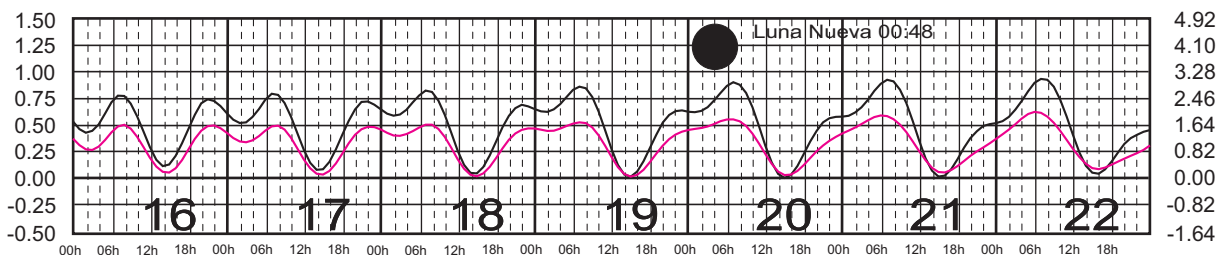

NOVIEMBRE, 2025

Hora del Meridiano 90°(W)

Plano de Referencia NBMI CALETA DE CAMPOS, MICH. ———
L. CÁRDENAS, MICH. ———

METROS DOMINGO LUNES MARTES MIÉRCOLES JUEVES VIERNES SÁBADO PIES