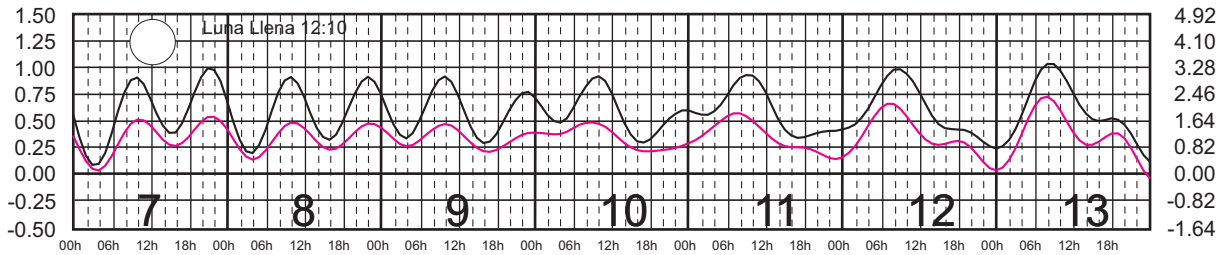

# JULIO, 2025

Hora del Meridiano 90°(W)

Plano de Referencia NBMI CALETA DE CAMPOS, MICH. —  
L. CÁRDENAS, MICH. —

METROS DOMINGO LUNES MARTES MIÉRCOLES JUEVES VIERNES SÁBADO PIES

# AGOSTO, 2025

Hora del Meridiano 90°(W)

Plano de Referencia NBMI CALETA DE CAMPOS, MICH. ———  
L. CÁRDENAS, MICH. ———

METROS DOMINGO LUNES MARTES MIÉRCOLES JUEVES VIERNES SÁBADO PIES

# SEPTIEMBRE, 2025

Hora del Meridiano 90°(W)

Plano de Referencia NBMI CALETA DE CAMPOS, MICH. —  
L. CÁRDENAS, MICH. —

METROS DOMINGO LUNES MARTES MIÉRCOLES JUEVES VIERNES SÁBADO PIES