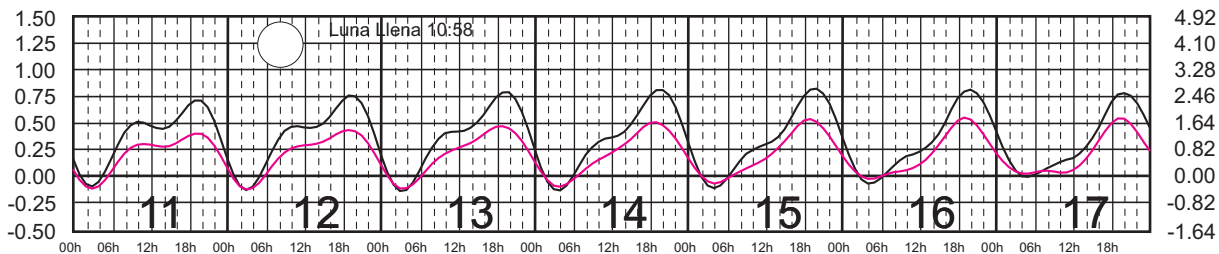

# MARZO, 2025

Hora del Meridiano 90°(W)

Plano de Referencia NBMI CALETA DE CAMPOS, MICH. ———  
L. CÁRDENAS, MICH. ———

METROS DOMINGO LUNES MARTES MIÉRCOLES JUEVES VIERNES SÁBADO PIES

# ABRIL, 2025

Hora del Meridiano 90°(W)

Plano de Referencia NBMI CALETA DE CAMPOS, MICH. ———  
L. CÁRDENAS, MICH. ———

METROS DOMINGO LUNES MARTES MIÉRCOLES JUEVES VIERNES SÁBADO PIES

# MAYO, 2025

Hora del Meridiano 90°(W)

Plano de Referencia NBMI CALETA DE CAMPOS, MICH. ———  
L. CÁRDENAS, MICH. ———

METROS DOMINGO LUNES MARTES MIÉRCOLES JUEVES VIERNES SÁBADO PIES