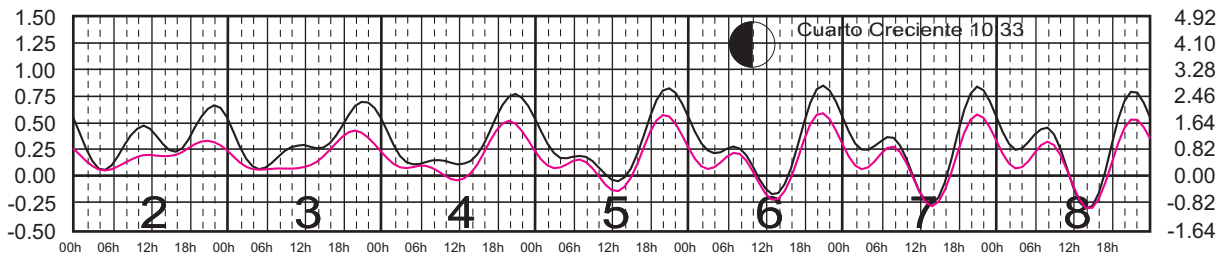

# FEBRERO, 2025

Hora del Meridiano 90°(W)

Plano de Referencia NBMI CALETA DE CAMPOS, MICH. —  
L. CÁRDENAS, MICH. —

METROS DOMINGO LUNES MARTES MIÉRCOLES JUEVES VIERNES SÁBADO PIES

# MARZO, 2025

Hora del Meridiano 90°(W)

Plano de Referencia NBMI CALETA DE CAMPOS, MICH. ———  
L. CÁRDENAS, MICH. ———

METROS DOMINGO LUNES MARTES MIÉRCOLES JUEVES VIERNES SÁBADO PIES