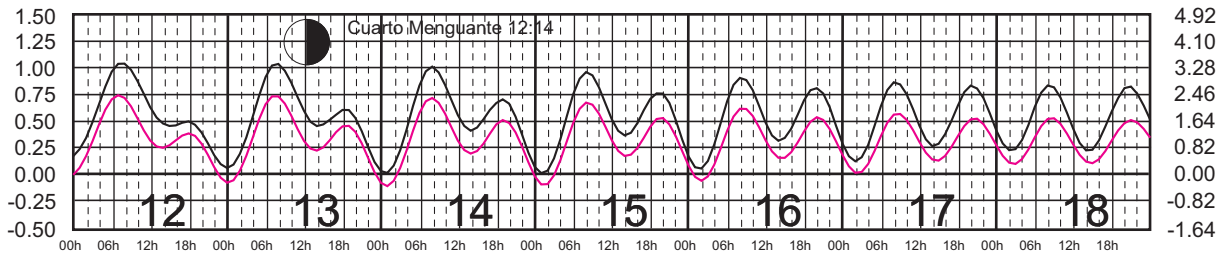

# AGOSTO, 2025

Hora del Meridiano 90°(W)

Plano de Referencia NBMI CALETA DE CAMPOS, MICH. ———  
L. CÁRDENAS, MICH. ———

METROS DOMINGO LUNES MARTES MIÉRCOLES JUEVES VIERNES SÁBADO PIES

# SEPTIEMBRE, 2025

Hora del Meridiano 90°(W)

Plano de Referencia NBMI CALETA DE CAMPOS, MICH. —  
L. CÁRDENAS, MICH. —

METROS DOMINGO LUNES MARTES MIÉRCOLES JUEVES VIERNES SÁBADO PIES

# OCTUBRE, 2025

Hora del Meridiano 90°(W)

Plano de Referencia NBMI

CALETA DE CAMPOS, MICH. ———  
L. CÁRDENAS, MICH. ———

METROS DOMINGO LUNES MARTES MIÉRCOLES JUEVES VIERNES SÁBADO PIES