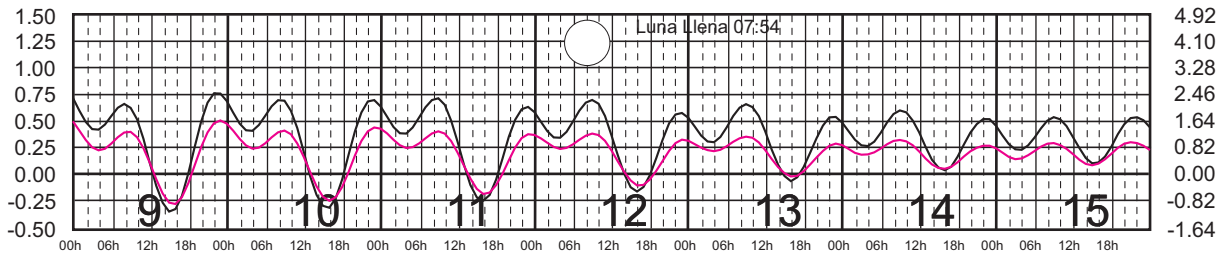

# ENERO, 2025

Hora del Meridiano 90°(W)

Plano de Referencia NBMI

CALETA DE CAMPOS, MICH. ———  
L. CÁRDENAS, MICH. ———

METROS DOMINGO LUNES MARTES MIÉRCOLES JUEVES VIERNES SÁBADO PIES

# FEBRERO, 2025

Hora del Meridiano 90°(W)

Plano de Referencia NBMI CALETA DE CAMPOS, MICH. —  
L. CÁRDENAS, MICH. —

METROS DOMINGO LUNES MARTES MIÉRCOLES JUEVES VIERNES SÁBADO PIES