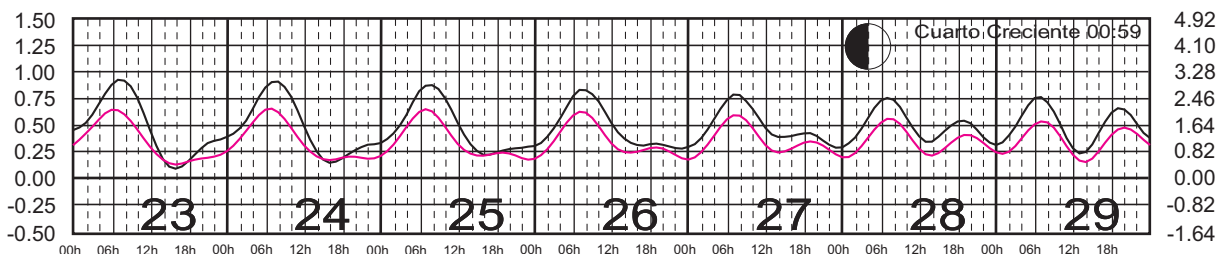

NOVIEMBRE, 2025

Hora del Meridiano 90°(W)

Plano de Referencia NBMI CALETA DE CAMPOS, MICH. ———
L. CÁRDENAS, MICH. ———

METROS DOMINGO LUNES MARTES MIÉRCOLES JUEVES VIERNES SÁBADO PIES