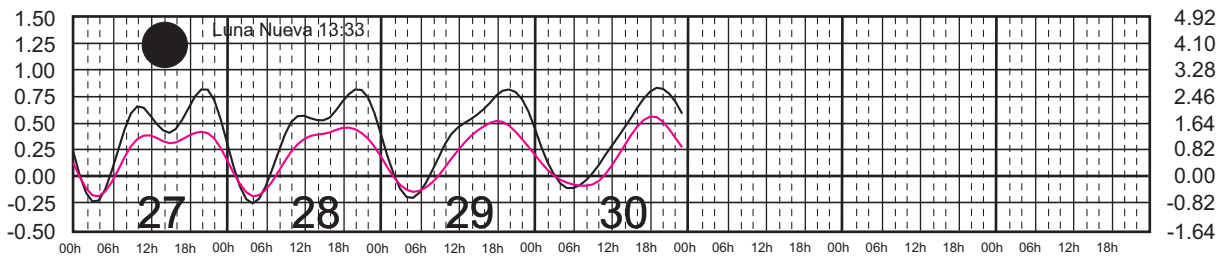

# FEBRERO, 2025

Hora del Meridiano 90°(W)

Plano de Referencia NBMI CALETA DE CAMPOS, MICH. —  
L. CÁRDENAS, MICH. —

METROS DOMINGO LUNES MARTES MIÉRCOLES JUEVES VIERNES SÁBADO PIES

# MARZO, 2025

Hora del Meridiano 90°(W)

Plano de Referencia NBMI CALETA DE CAMPOS, MICH. ———  
L. CÁRDENAS, MICH. ———

METROS DOMINGO LUNES MARTES MIÉRCOLES JUEVES VIERNES SÁBADO PIES

# ABRIL, 2025

Hora del Meridiano 90°(W)

Plano de Referencia NBMI CALETA DE CAMPOS, MICH. ———  
L. CÁRDENAS, MICH. ———

METROS DOMINGO LUNES MARTES MIÉRCOLES JUEVES VIERNES SÁBADO PIES