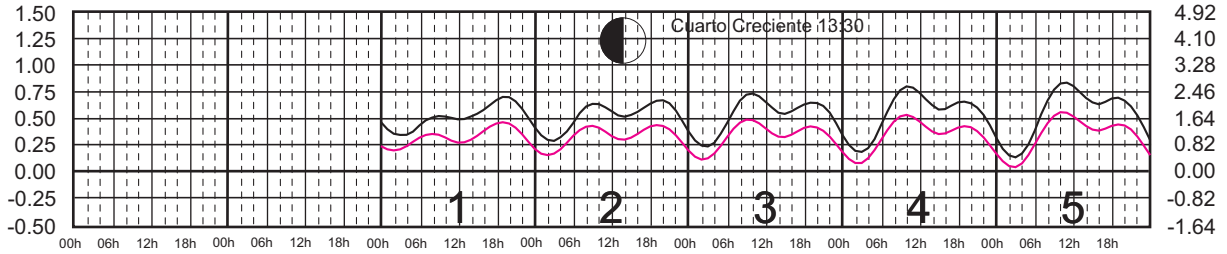

# MAYO, 2025

Hora del Meridiano 90°(W)

Plano de Referencia NBMI CALETA DE CAMPOS, MICH. ———  
L. CÁRDENAS, MICH. ———

METROS DOMINGO LUNES MARTES MIÉRCOLES JUEVES VIERNES SÁBADO PIES

# JUNIO, 2025

Hora del Meridiano 90°(W)

Plano de Referencia NBMI CALETA DE CAMPOS, MICH. ———  
L. CÁRDENAS, MICH. ———

METROS DOMINGO LUNES MARTES MIÉRCOLES JUEVES VIERNES SÁBADO PIES

# JULIO, 2025

Hora del Meridiano 90°(W)

Plano de Referencia NBMI CALETA DE CAMPOS, MICH. —  
L. CÁRDENAS, MICH. —

METROS DOMINGO LUNES MARTES MIÉRCOLES JUEVES VIERNES SÁBADO PIES