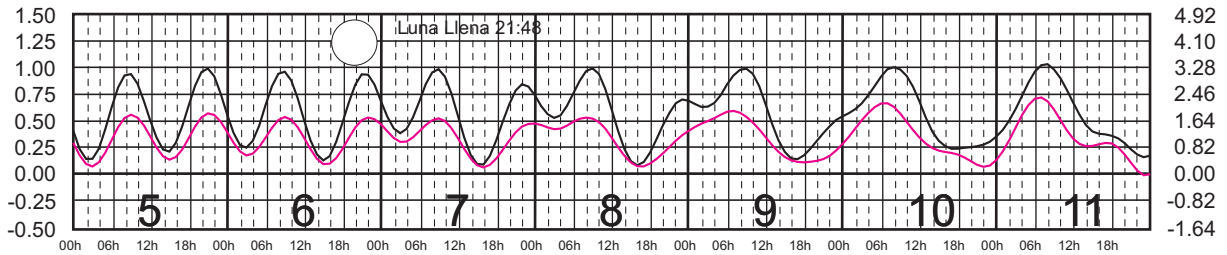

# AGOSTO, 2025

Hora del Meridiano 90°(W)

Plano de Referencia NBMI CALETA DE CAMPOS, MICH. ———  
L. CÁRDENAS, MICH. ———

METROS DOMINGO LUNES MARTES MIÉRCOLES JUEVES VIERNES SÁBADO PIES

# SEPTIEMBRE, 2025

Hora del Meridiano 90°(W)

Plano de Referencia NBMI CALETA DE CAMPOS, MICH. —  
L. CÁRDENAS, MICH. —

METROS DOMINGO LUNES MARTES MIÉRCOLES JUEVES VIERNES SÁBADO PIES

# OCTUBRE, 2025

Hora del Meridiano 90°(W)

Plano de Referencia NBMI

CALETA DE CAMPOS, MICH. ———  
L. CÁRDENAS, MICH. ———

METROS DOMINGO LUNES MARTES MIÉRCOLES JUEVES VIERNES SÁBADO PIES