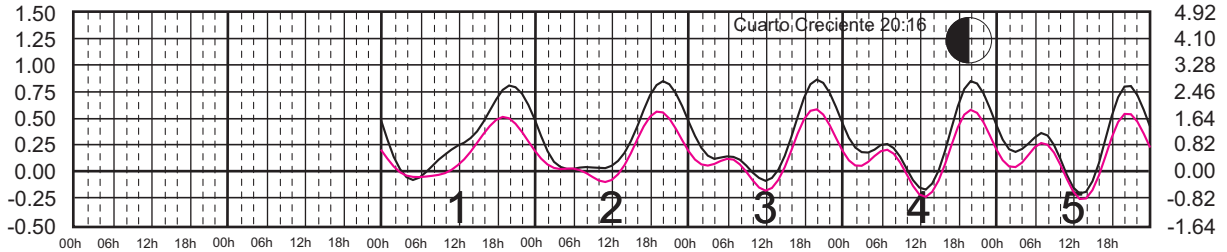

# FEBRERO, 2025

Hora del Meridiano 90°(W)

Plano de Referencia NBMI CALETA DE CAMPOS, MICH. —  
L. CÁRDENAS, MICH. —

METROS DOMINGO LUNES MARTES MIÉRCOLES JUEVES VIERNES SÁBADO PIES

# MARZO, 2025

Hora del Meridiano 90°(W)

Plano de Referencia NBMI CALETA DE CAMPOS, MICH. ———  
L. CÁRDENAS, MICH. ———

METROS DOMINGO LUNES MARTES MIÉRCOLES JUEVES VIERNES SÁBADO PIES

# ABRIL, 2025

Hora del Meridiano 90°(W)

Plano de Referencia NBMI CALETA DE CAMPOS, MICH. ———  
L. CÁRDENAS, MICH. ———

METROS DOMINGO LUNES MARTES MIÉRCOLES JUEVES VIERNES SÁBADO PIES