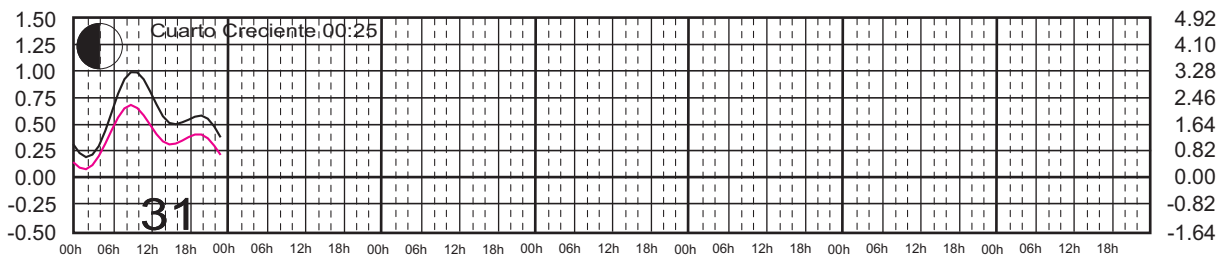

# JUNIO, 2025

Hora del Meridiano 90°(W)

Plano de Referencia NBMI CALETA DE CAMPOS, MICH. ———  
L. CÁRDENAS, MICH. ———

METROS DOMINGO LUNES MARTES MIÉRCOLES JUEVES VIERNES SÁBADO PIES

# JULIO, 2025

Hora del Meridiano 90°(W)

Plano de Referencia NBMI CALETA DE CAMPOS, MICH. —  
L. CÁRDENAS, MICH. —

METROS DOMINGO LUNES MARTES MIÉRCOLES JUEVES VIERNES SÁBADO PIES

# AGOSTO, 2025

Hora del Meridiano 90°(W)

Plano de Referencia NBMI CALETA DE CAMPOS, MICH. ———  
L. CÁRDENAS, MICH. ———

METROS DOMINGO LUNES MARTES MIÉRCOLES JUEVES VIERNES SÁBADO PIES