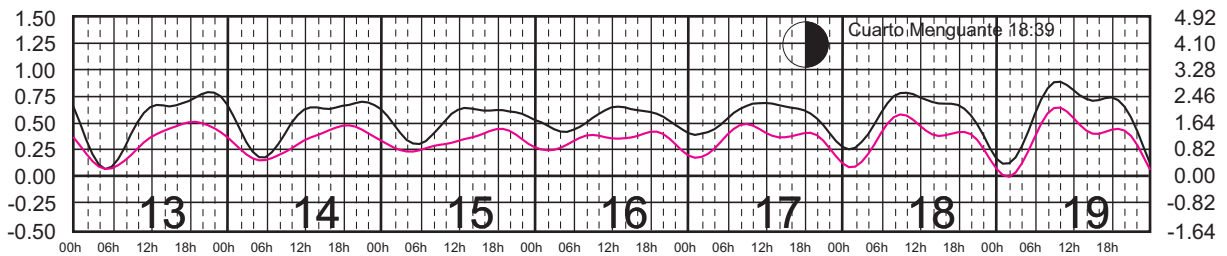

# MAYO, 2025

Hora del Meridiano 90°(W)

Plano de Referencia NBMI CALETA DE CAMPOS, MICH. ———  
L. CÁRDENAS, MICH. ———

METROS DOMINGO LUNES MARTES MIÉRCOLES JUEVES VIERNES SÁBADO PIES

# JUNIO, 2025

Hora del Meridiano 90°(W)

Plano de Referencia NBMI CALETA DE CAMPOS, MICH. ———  
L. CÁRDENAS, MICH. ———

METROS DOMINGO LUNES MARTES MIÉRCOLES JUEVES VIERNES SÁBADO PIES

# JULIO, 2025

Hora del Meridiano 90°(W)

Plano de Referencia NBMI CALETA DE CAMPOS, MICH. —  
L. CÁRDENAS, MICH. —

METROS DOMINGO LUNES MARTES MIÉRCOLES JUEVES VIERNES SÁBADO PIES