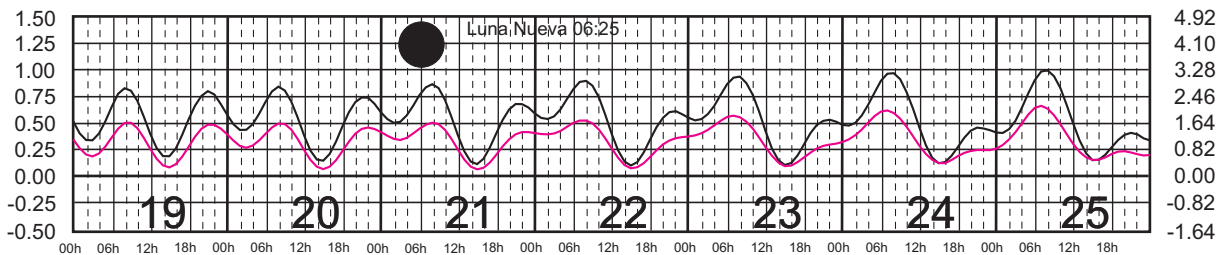

# AGOSTO, 2025

Hora del Meridiano 90°(W)

Plano de Referencia NBMI CALETA DE CAMPOS, MICH. ———  
L. CÁRDENAS, MICH. ———

METROS DOMINGO LUNES MARTES MIÉRCOLES JUEVES VIERNES SÁBADO PIES

# SEPTIEMBRE, 2025

Hora del Meridiano 90°(W)

Plano de Referencia NBMI CALETA DE CAMPOS, MICH. —  
L. CÁRDENAS, MICH. —

METROS DOMINGO LUNES MARTES MIÉRCOLES JUEVES VIERNES SÁBADO PIES

# OCTUBRE, 2025

Hora del Meridiano 90°(W)

Plano de Referencia NBMI

CALETA DE CAMPOS, MICH. ———  
L. CÁRDENAS, MICH. ———

METROS DOMINGO LUNES MARTES MIÉRCOLES JUEVES VIERNES SÁBADO PIES