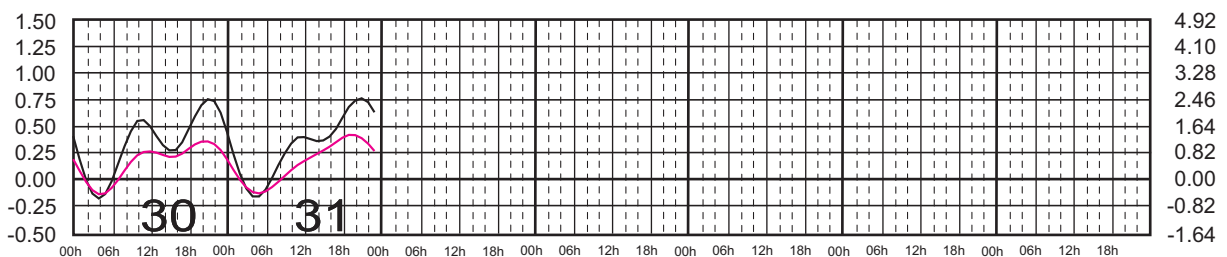

# FEBRERO, 2025

Hora del Meridiano 90°(W)

Plano de Referencia NBMI CALETA DE CAMPOS, MICH. —  
L. CÁRDENAS, MICH. —

METROS DOMINGO LUNES MARTES MIÉRCOLES JUEVES VIERNES SÁBADO PIES

# MARZO, 2025

Hora del Meridiano 90°(W)

Plano de Referencia NBMI CALETA DE CAMPOS, MICH. ———  
L. CÁRDENAS, MICH. ———

METROS DOMINGO LUNES MARTES MIÉRCOLES JUEVES VIERNES SÁBADO PIES