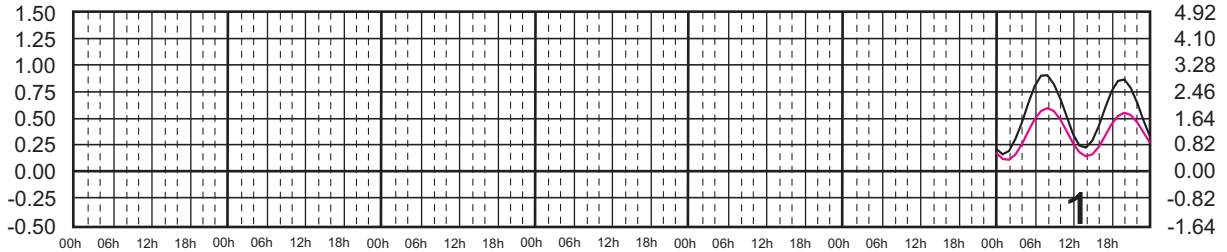

# SEPTIEMBRE, 2025

Hora del Meridiano 90°(W)

Plano de Referencia NBMI CALETA DE CAMPOS, MICH. —  
L. CÁRDENAS, MICH. —

METROS DOMINGO LUNES MARTES MIÉRCOLES JUEVES VIERNES SÁBADO PIES

# OCTUBRE, 2025

Hora del Meridiano 90°(W)

Plano de Referencia NBMI

CALETA DE CAMPOS, MICH. ———  
L. CÁRDENAS, MICH. ———

METROS DOMINGO LUNES MARTES MIÉRCOLES JUEVES VIERNES SÁBADO PIES

# NOVIEMBRE, 2025

Hora del Meridiano 90°(W)

Plano de Referencia NBMI CALETA DE CAMPOS, MICH. ———  
L. CÁRDENAS, MICH. ———

METROS DOMINGO LUNES MARTES MIÉRCOLES JUEVES VIERNES SÁBADO PIES