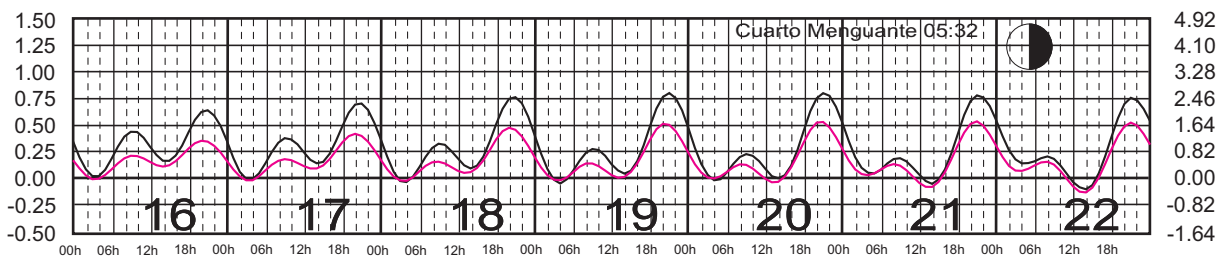

# FEBRERO, 2025

Hora del Meridiano 90°(W)

Plano de Referencia NBMI CALETA DE CAMPOS, MICH. —  
L. CÁRDENAS, MICH. —

METROS DOMINGO LUNES MARTES MIÉRCOLES JUEVES VIERNES SÁBADO PIES

# MARZO, 2025

Hora del Meridiano 90°(W)

Plano de Referencia NBMI CALETA DE CAMPOS, MICH. ———  
L. CÁRDENAS, MICH. ———

METROS DOMINGO LUNES MARTES MIÉRCOLES JUEVES VIERNES SÁBADO PIES