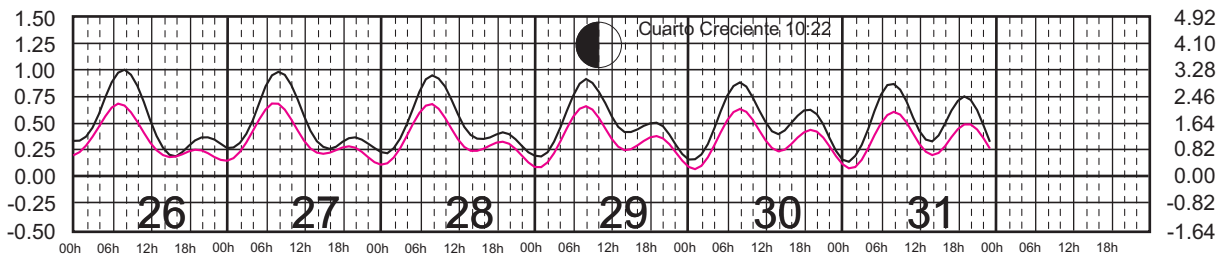

# AGOSTO, 2025

Hora del Meridiano 90°(W)

Plano de Referencia NBMI CALETA DE CAMPOS, MICH. ———  
L. CÁRDENAS, MICH. ———

METROS DOMINGO LUNES MARTES MIÉRCOLES JUEVES VIERNES SÁBADO PIES

# SEPTIEMBRE, 2025

Hora del Meridiano 90°(W)

Plano de Referencia NBMI CALETA DE CAMPOS, MICH. —  
L. CÁRDENAS, MICH. —

METROS DOMINGO LUNES MARTES MIÉRCOLES JUEVES VIERNES SÁBADO PIES

# OCTUBRE, 2025

Hora del Meridiano 90°(W)

Plano de Referencia NBMI

CALETA DE CAMPOS, MICH. ———  
L. CÁRDENAS, MICH. ———

METROS DOMINGO LUNES MARTES MIÉRCOLES JUEVES VIERNES SÁBADO PIES