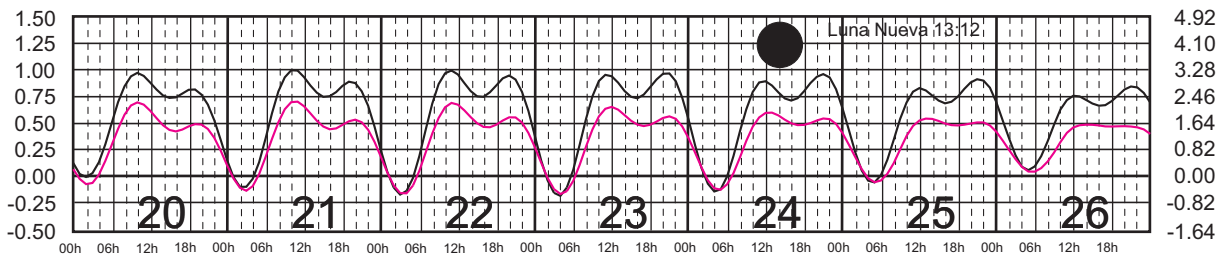

# MAYO, 2025

Hora del Meridiano 90°(W)

Plano de Referencia NBMI CALETA DE CAMPOS, MICH. ———  
L. CÁRDENAS, MICH. ———

METROS DOMINGO LUNES MARTES MIÉRCOLES JUEVES VIERNES SÁBADO PIES

# JUNIO, 2025

Hora del Meridiano 90°(W)

Plano de Referencia NBMI CALETA DE CAMPOS, MICH. ———  
L. CÁRDENAS, MICH. ———

METROS DOMINGO LUNES MARTES MIÉRCOLES JUEVES VIERNES SÁBADO PIES

# JULIO, 2025

Hora del Meridiano 90°(W)

Plano de Referencia NBMI CALETA DE CAMPOS, MICH. —  
L. CÁRDENAS, MICH. —

METROS DOMINGO LUNES MARTES MIÉRCOLES JUEVES VIERNES SÁBADO PIES