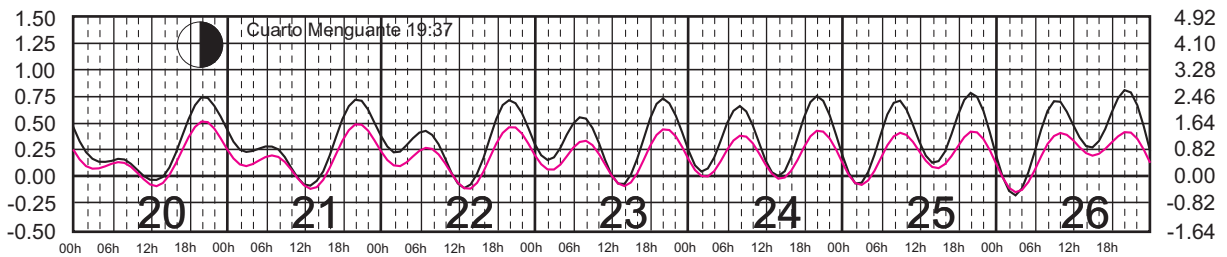

# FEBRERO, 2025

Hora del Meridiano 90°(W)

Plano de Referencia NBMI CALETA DE CAMPOS, MICH. —  
L. CÁRDENAS, MICH. —

METROS DOMINGO LUNES MARTES MIÉRCOLES JUEVES VIERNES SÁBADO PIES

# MARZO, 2025

Hora del Meridiano 90°(W)

Plano de Referencia NBMI CALETA DE CAMPOS, MICH. ———  
L. CÁRDENAS, MICH. ———

METROS DOMINGO LUNES MARTES MIÉRCOLES JUEVES VIERNES SÁBADO PIES

# ABRIL, 2025

Hora del Meridiano 90°(W)

Plano de Referencia NBMI CALETA DE CAMPOS, MICH. ———  
L. CÁRDENAS, MICH. ———

METROS DOMINGO LUNES MARTES MIÉRCOLES JUEVES VIERNES SÁBADO PIES