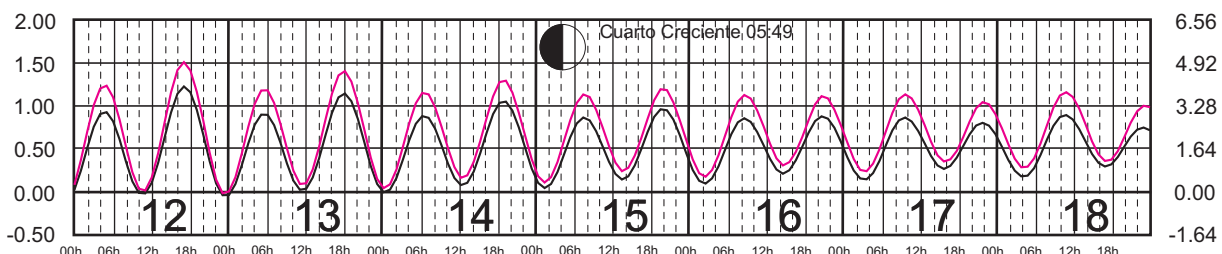

Plano de Referencia NBMI

SALINA CRUZ, OAX. ———
PTO. CHIAPAS, CHIS. ———

METROS DOMINGO LUNES MARTES MIÉRCOLES JUEVES VIERNES SÁBADO PIES

MARZO, 2024

Hora del Meridiano 90°(W)

Plano de Referencia NBMI

SALINA CRUZ, OAX. ———
PTO. CHIAPAS, CHIS. ———

METROS DOMINGO LUNES MARTES MIÉRCOLES JUEVES VIERNES SÁBADO PIES

ABRIL, 2024

Hora del Meridiano 90°(W)

Plano de Referencia NBMI

SALINA CRUZ, OAX. —
PTO. CHIAPAS, CHIS. —

METROS DOMINGO LUNES MARTES MIÉRCOLES JUEVES VIERNES SÁBADO PIES

MAYO, 2024

Hora del Meridiano 90°(W)

Plano de Referencia NBMI

SALINA CRUZ, OAX. ———
PTO. CHIAPAS, CHIS. ———

METROS DOMINGO LUNES MARTES MIÉRCOLES JUEVES VIERNES SÁBADO PIES

JUNIO, 2024

Hora del Meridiano 90°(W)