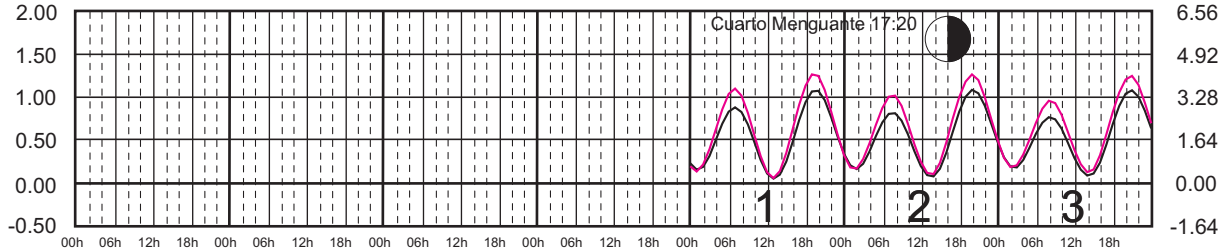

ENERO, 2024

Hora del Meridiano 90°(W)

Plano de Referencia NBMI

SALINA CRUZ, OAX. ———
PTO. CHIAPAS, CHIS. ———

METROS DOMINGO LUNES MARTES MIÉRCOLES JUEVES VIERNES SÁBADO PIES

FEBRERO, 2024

Hora del Meridiano 90°(W)

Plano de Referencia NBMI

SALINA CRUZ, OAX. ———
PTO. CHIAPAS, CHIS. ———

METROS DOMINGO LUNES MARTES MIÉRCOLES JUEVES VIERNES SÁBADO PIES

MARZO, 2024

Hora del Meridiano 90°(W)

Plano de Referencia NBMI

SALINA CRUZ, OAX. ———
PTO. CHIAPAS, CHIS. ———