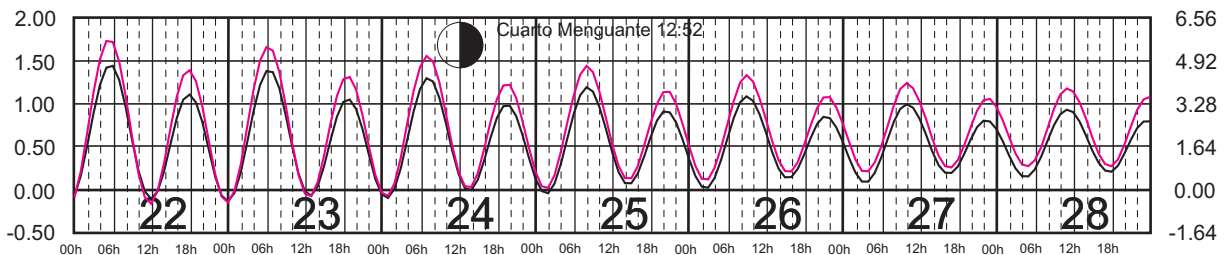

Plano de Referencia NBMI

SALINA CRUZ, OAX. —
PTO. CHIAPAS, CHIS. —

METROS DOMINGO LUNES MARTES MIÉRCOLES JUEVES VIERNES SÁBADO PIES

JULIO, 2024

Hora del Meridiano 90°(W)

Plano de Referencia NBMI

SALINA CRUZ, OAX. —
PTO. CHIAPAS, CHIS. —

METROS DOMINGO LUNES MARTES MIÉRCOLES JUEVES VIERNES SÁBADO PIES

AGOSTO, 2024

Hora del Meridiano 90°(W)

Plano de Referencia NBMI

SALINA CRUZ, OAX. —
PTO. CHIAPAS, CHIS. —

METROS DOMINGO LUNES MARTES MIÉRCOLES JUEVES VIERNES SÁBADO PIES

SEPTIEMBRE, 2024

Hora del Meridiano 90°(W)

Plano de Referencia NBMI

SALINA CRUZ, OAX. —
PTO. CHIAPAS, CHIS. —

METROS DOMINGO LUNES MARTES MIÉRCOLES JUEVES VIERNES SÁBADO PIES

OCTUBRE, 2024

Hora del Meridiano 90°(W)