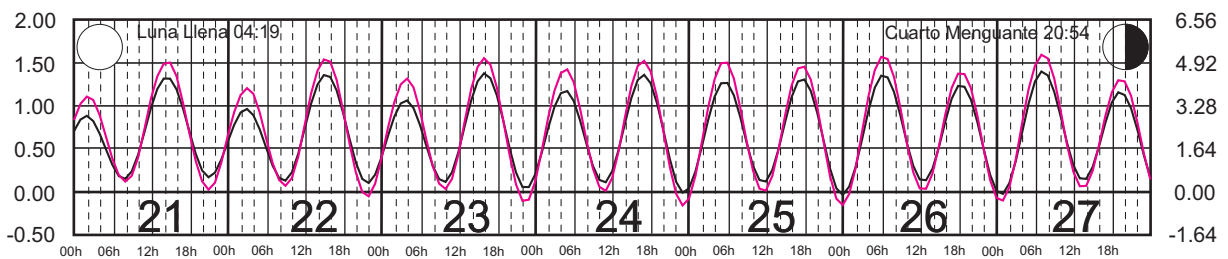

MAYO, 2024

Hora del Meridiano 90°(W)

Plano de Referencia NBMI

SALINA CRUZ, OAX. ———
PTO. CHIAPAS, CHIS. ———

METROS DOMINGO LUNES MARTES MIÉRCOLES JUEVES VIERNES SÁBADO PIES

JUNIO, 2024

Hora del Meridiano 90°(W)

Plano de Referencia NBMI

SALINA CRUZ, OAX. —
PTO. CHIAPAS, CHIS. —

METROS DOMINGO LUNES MARTES MIÉRCOLES JUEVES VIERNES SÁBADO PIES

JULIO, 2024

Hora del Meridiano 90°(W)

Plano de Referencia NBMI

SALINA CRUZ, OAX. —
PTO. CHIAPAS, CHIS. —

METROS DOMINGO LUNES MARTES MIÉRCOLES JUEVES VIERNES SÁBADO PIES

AGOSTO, 2024

Hora del Meridiano 90°(W)

Plano de Referencia NBMI

SALINA CRUZ, OAX. —
PTO. CHIAPAS, CHIS. —

METROS DOMINGO LUNES MARTES MIÉRCOLES JUEVES VIERNES SÁBADO PIES