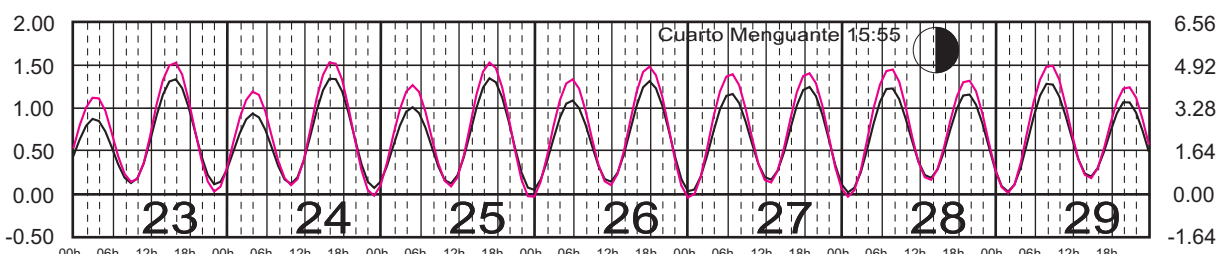

METROS DOMINGO LUNES MARTES MIÉRCOLES JUEVES VIERNES SÁBADO PIES

ABRIL, 2024

Hora del Meridiano 90°(W)

Plano de Referencia NBMI

SALINA CRUZ, OAX. —
PTO. CHIAPAS, CHIS. —

METROS DOMINGO LUNES MARTES MIÉRCOLES JUEVES VIERNES SÁBADO PIES

MAYO, 2024

Hora del Meridiano 90°(W)

Plano de Referencia NBMI

SALINA CRUZ, OAX. ———
PTO. CHIAPAS, CHIS. ———

METROS DOMINGO LUNES MARTES MIÉRCOLES JUEVES VIERNES SÁBADO PIES

JUNIO, 2024

Hora del Meridiano 90°(W)

Plano de Referencia NBMI

SALINA CRUZ, OAX. —
PTO. CHIAPAS, CHIS. —

METROS DOMINGO LUNES MARTES MIÉRCOLES JUEVES VIERNES SÁBADO PIES

JULIO, 2024

Hora del Meridiano 90°(W)

Plano de Referencia NBMI

SALINA CRUZ, OAX. —
PTO. CHIAPAS, CHIS. —