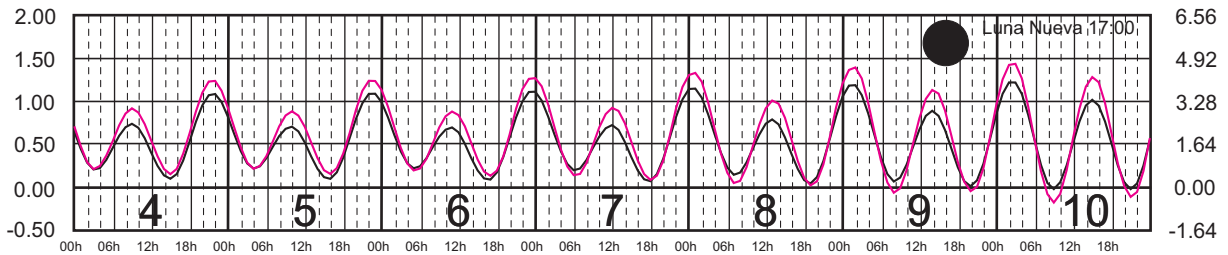

ENERO, 2024

Hora del Meridiano 90°(W)

Plano de Referencia NBMI

SALINA CRUZ, OAX. ———
PTO. CHIAPAS, CHIS. ———

METROS DOMINGO LUNES MARTES MIÉRCOLES JUEVES VIERNES SÁBADO PIES

FEBRERO, 2024

Hora del Meridiano 90°(W)

Plano de Referencia NBMI

SALINA CRUZ, OAX. ———
PTO. CHIAPAS, CHIS. ———

METROS DOMINGO LUNES MARTES MIÉRCOLES JUEVES VIERNES SÁBADO PIES

MARZO, 2024

Hora del Meridiano 90°(W)

Plano de Referencia NBMI

SALINA CRUZ, OAX. ———
PTO. CHIAPAS, CHIS. ———