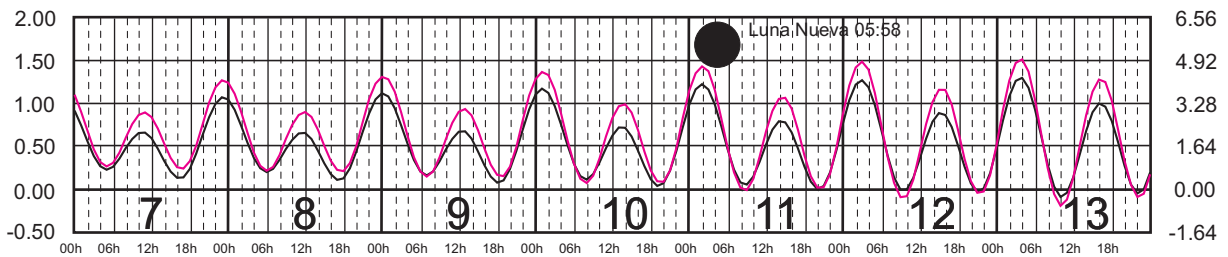

ENERO, 2024

Hora del Meridiano 90°(W)

Plano de Referencia NBMI

SALINA CRUZ, OAX. ———
PTO. CHIAPAS, CHIS. ———

METROS DOMINGO LUNES MARTES MIÉRCOLES JUEVES VIERNES SÁBADO PIES

FEBRERO, 2024

Hora del Meridiano 90°(W)

Plano de Referencia NBMI

SALINA CRUZ, OAX. ———
PTO. CHIAPAS, CHIS. ———

METROS DOMINGO LUNES MARTES MIÉRCOLES JUEVES VIERNES SÁBADO PIES

MARZO, 2024

Hora del Meridiano 90°(W)

Plano de Referencia NBMI

SALINA CRUZ, OAX. ———
PTO. CHIAPAS, CHIS. ———