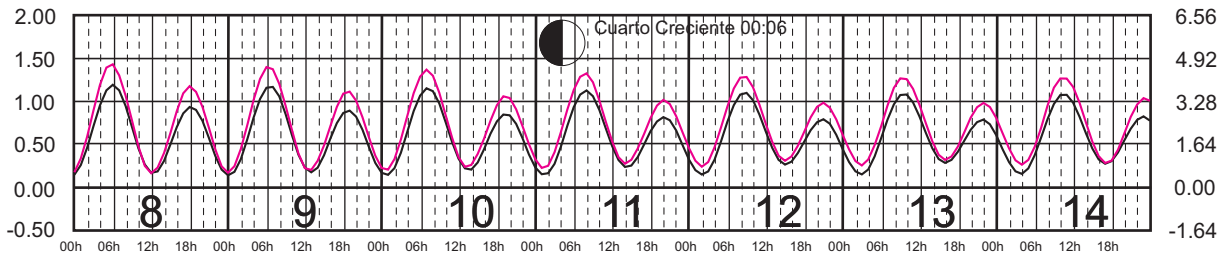

Plano de Referencia NBMI

SALINA CRUZ, OAX. —
PTO. CHIAPAS, CHIS. —

METROS DOMINGO LUNES MARTES MIÉRCOLES JUEVES VIERNES SÁBADO PIES

JULIO, 2024

Hora del Meridiano 90°(W)

Plano de Referencia NBMI

SALINA CRUZ, OAX. —
PTO. CHIAPAS, CHIS. —

METROS DOMINGO LUNES MARTES MIÉRCOLES JUEVES VIERNES SÁBADO PIES

AGOSTO, 2024

Hora del Meridiano 90°(W)

Plano de Referencia NBMI

SALINA CRUZ, OAX. —
PTO. CHIAPAS, CHIS. —

METROS DOMINGO LUNES MARTES MIÉRCOLES JUEVES VIERNES SÁBADO PIES

SEPTIEMBRE, 2024

Hora del Meridiano 90°(W)

Plano de Referencia NBMI

SALINA CRUZ, OAX. —
PTO. CHIAPAS, CHIS. —

METROS DOMINGO LUNES MARTES MIÉRCOLES JUEVES VIERNES SÁBADO PIES

OCTUBRE, 2024

Hora del Meridiano 90°(W)