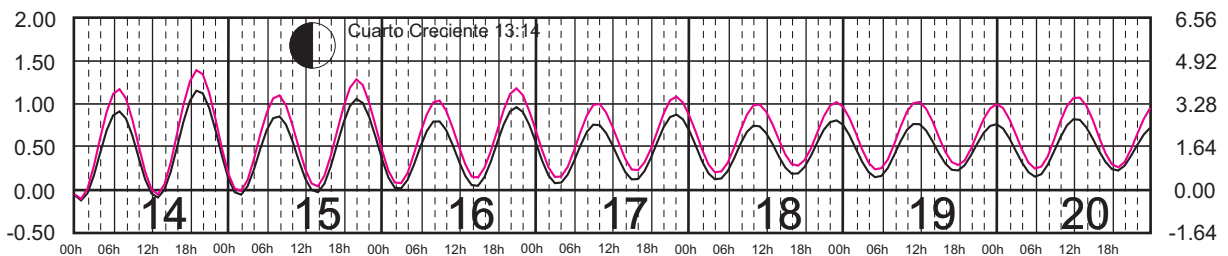

Plano de Referencia NBMI

SALINA CRUZ, OAX. ———
PTO. CHIAPAS, CHIS. ———

METROS DOMINGO LUNES MARTES MIÉRCOLES JUEVES VIERNES SÁBADO PIES

MARZO, 2024

Hora del Meridiano 90°(W)

Plano de Referencia NBMI

SALINA CRUZ, OAX. ———
PTO. CHIAPAS, CHIS. ———

METROS DOMINGO LUNES MARTES MIÉRCOLES JUEVES VIERNES SÁBADO PIES

ABRIL, 2024

Hora del Meridiano 90°(W)

Plano de Referencia NBMI

SALINA CRUZ, OAX. —
PTO. CHIAPAS, CHIS. —

METROS DOMINGO LUNES MARTES MIÉRCOLES JUEVES VIERNES SÁBADO PIES

MAYO, 2024

Hora del Meridiano 90°(W)

Plano de Referencia NBMI

SALINA CRUZ, OAX. ———
PTO. CHIAPAS, CHIS. ———

METROS DOMINGO LUNES MARTES MIÉRCOLES JUEVES VIERNES SÁBADO PIES

JUNIO, 2024

Hora del Meridiano 90°(W)