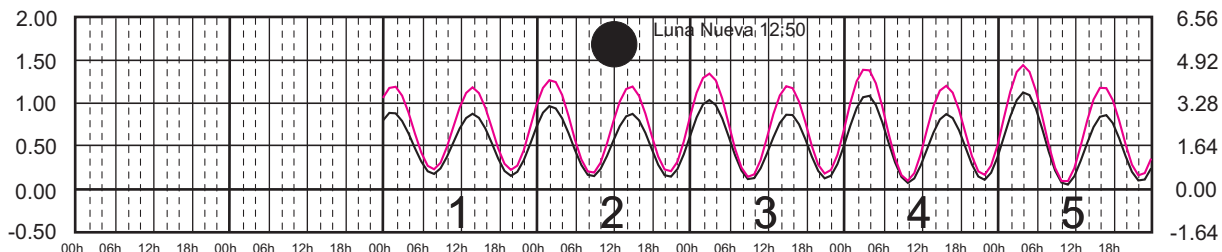

METROS DOMINGO LUNES MARTES MIÉRCOLES JUEVES VIERNES SÁBADO PIES

AGOSTO, 2024

Hora del Meridiano 90°(W)

Plano de Referencia NBMI

SALINA CRUZ, OAX. —
PTO. CHIAPAS, CHIS. —

METROS DOMINGO LUNES MARTES MIÉRCOLES JUEVES VIERNES SÁBADO PIES

SEPTIEMBRE, 2024

Hora del Meridiano 90°(W)

Plano de Referencia NBMI

SALINA CRUZ, OAX. —
PTO. CHIAPAS, CHIS. —

METROS DOMINGO LUNES MARTES MIÉRCOLES JUEVES VIERNES SÁBADO PIES

OCTUBRE, 2024

Hora del Meridiano 90°(W)

Plano de Referencia NBMI

SALINA CRUZ, OAX. —
PTO. CHIAPAS, CHIS. —

METROS DOMINGO LUNES MARTES MIÉRCOLES JUEVES VIERNES SÁBADO PIES

NOVIEMBRE, 2024

Hora del Meridiano 90°(W)

Plano de Referencia NBMI

SALINA CRUZ, OAX. ———
PTO. CHIAPAS, CHIS. ———