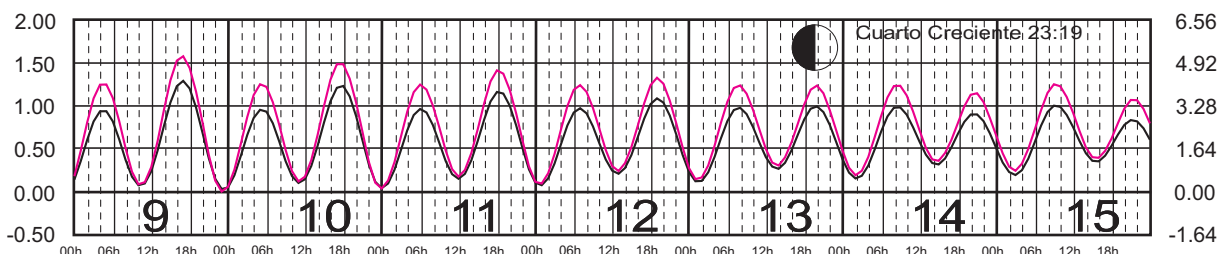

METROS DOMINGO LUNES MARTES MIÉRCOLES JUEVES VIERNES SÁBADO PIES

ABRIL, 2024

Hora del Meridiano 90°(W)

Plano de Referencia NBMI

SALINA CRUZ, OAX. —
PTO. CHIAPAS, CHIS. —

METROS DOMINGO LUNES MARTES MIÉRCOLES JUEVES VIERNES SÁBADO PIES

MAYO, 2024

Hora del Meridiano 90°(W)

Plano de Referencia NBMI

SALINA CRUZ, OAX. ———
PTO. CHIAPAS, CHIS. ———

METROS DOMINGO LUNES MARTES MIÉRCOLES JUEVES VIERNES SÁBADO PIES

JUNIO, 2024

Hora del Meridiano 90°(W)

Plano de Referencia NBMI

SALINA CRUZ, OAX. —
PTO. CHIAPAS, CHIS. —

METROS DOMINGO LUNES MARTES MIÉRCOLES JUEVES VIERNES SÁBADO PIES

JULIO, 2024

Hora del Meridiano 90°(W)

Plano de Referencia NBMI

SALINA CRUZ, OAX. —
PTO. CHIAPAS, CHIS. —