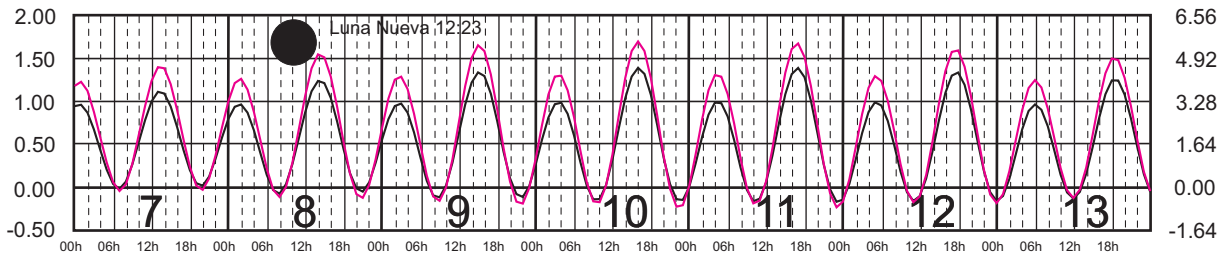

Plano de Referencia NBMI

SALINA CRUZ, OAX. ———
PTO. CHIAPAS, CHIS. ———

METROS DOMINGO LUNES MARTES MIÉRCOLES JUEVES VIERNES SÁBADO PIES

MARZO, 2024

Hora del Meridiano 90°(W)

Plano de Referencia NBMI

SALINA CRUZ, OAX. ———
PTO. CHIAPAS, CHIS. ———

METROS DOMINGO LUNES MARTES MIÉRCOLES JUEVES VIERNES SÁBADO PIES

ABRIL, 2024

Hora del Meridiano 90°(W)

Plano de Referencia NBMI

SALINA CRUZ, OAX. —
PTO. CHIAPAS, CHIS. —

METROS DOMINGO LUNES MARTES MIÉRCOLES JUEVES VIERNES SÁBADO PIES

MAYO, 2024

Hora del Meridiano 90°(W)

Plano de Referencia NBMI

SALINA CRUZ, OAX. ———
PTO. CHIAPAS, CHIS. ———

METROS DOMINGO LUNES MARTES MIÉRCOLES JUEVES VIERNES SÁBADO PIES

JUNIO, 2024

Hora del Meridiano 90°(W)