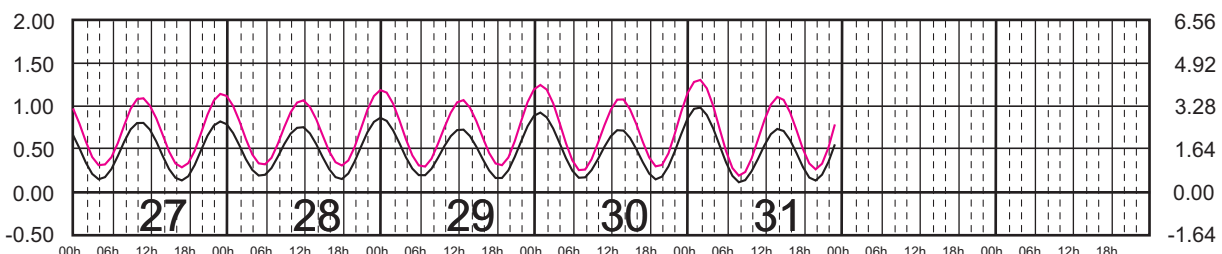

METROS DOMINGO LUNES MARTES MIÉRCOLES JUEVES VIERNES SÁBADO PIES

AGOSTO, 2024

Hora del Meridiano 90°(W)

Plano de Referencia NBMI

SALINA CRUZ, OAX. —
PTO. CHIAPAS, CHIS. —

METROS DOMINGO LUNES MARTES MIÉRCOLES JUEVES VIERNES SÁBADO PIES

SEPTIEMBRE, 2024

Hora del Meridiano 90°(W)

Plano de Referencia NBMI

SALINA CRUZ, OAX. —
PTO. CHIAPAS, CHIS. —

METROS DOMINGO LUNES MARTES MIÉRCOLES JUEVES VIERNES SÁBADO PIES

OCTUBRE, 2024

Hora del Meridiano 90°(W)

Plano de Referencia NBMI

SALINA CRUZ, OAX. —
PTO. CHIAPAS, CHIS. —

METROS DOMINGO LUNES MARTES MIÉRCOLES JUEVES VIERNES SÁBADO PIES

NOVIEMBRE, 2024

Hora del Meridiano 90°(W)

Plano de Referencia NBMI

SALINA CRUZ, OAX. ———
PTO. CHIAPAS, CHIS. ———