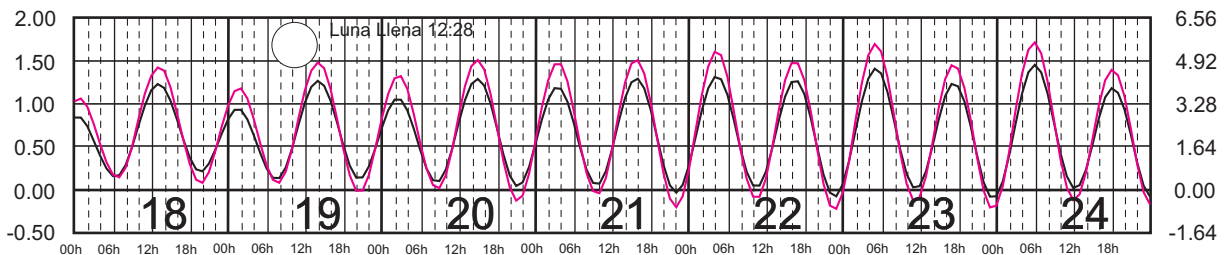

Plano de Referencia NBMI

SALINA CRUZ, OAX. —
PTO. CHIAPAS, CHIS. —

METROS DOMINGO LUNES MARTES MIÉRCOLES JUEVES VIERNES SÁBADO PIES

JULIO, 2024

Hora del Meridiano 90°(W)

Plano de Referencia NBMI

SALINA CRUZ, OAX. —
PTO. CHIAPAS, CHIS. —

METROS DOMINGO LUNES MARTES MIÉRCOLES JUEVES VIERNES SÁBADO PIES

AGOSTO, 2024

Hora del Meridiano 90°(W)

Plano de Referencia NBMI

SALINA CRUZ, OAX. —
PTO. CHIAPAS, CHIS. —

METROS DOMINGO LUNES MARTES MIÉRCOLES JUEVES VIERNES SÁBADO PIES

SEPTIEMBRE, 2024

Hora del Meridiano 90°(W)

Plano de Referencia NBMI

SALINA CRUZ, OAX. —
PTO. CHIAPAS, CHIS. —

METROS DOMINGO LUNES MARTES MIÉRCOLES JUEVES VIERNES SÁBADO PIES

OCTUBRE, 2024

Hora del Meridiano 90°(W)