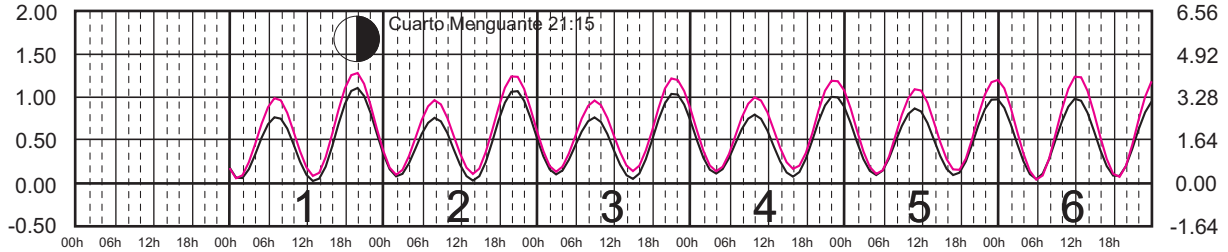

Plano de Referencia NBMI

SALINA CRUZ, OAX. ———
PTO. CHIAPAS, CHIS. ———

METROS DOMINGO LUNES MARTES MIÉRCOLES JUEVES VIERNES SÁBADO PIES

MARZO, 2024

Hora del Meridiano 90°(W)

Plano de Referencia NBMI

SALINA CRUZ, OAX. ———
PTO. CHIAPAS, CHIS. ———

METROS DOMINGO LUNES MARTES MIÉRCOLES JUEVES VIERNES SÁBADO PIES

ABRIL, 2024

Hora del Meridiano 90°(W)

Plano de Referencia NBMI

SALINA CRUZ, OAX. —
PTO. CHIAPAS, CHIS. —

METROS DOMINGO LUNES MARTES MIÉRCOLES JUEVES VIERNES SÁBADO PIES

MAYO, 2024

Hora del Meridiano 90°(W)

Plano de Referencia NBMI

SALINA CRUZ, OAX. ———
PTO. CHIAPAS, CHIS. ———

METROS DOMINGO LUNES MARTES MIÉRCOLES JUEVES VIERNES SÁBADO PIES

JUNIO, 2024

Hora del Meridiano 90°(W)