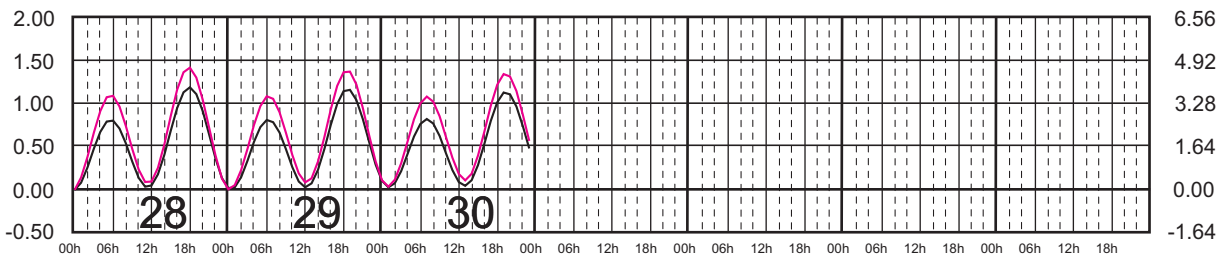

Plano de Referencia NBMI

SALINA CRUZ, OAX. ———
PTO. CHIAPAS, CHIS. ———

METROS DOMINGO LUNES MARTES MIÉRCOLES JUEVES VIERNES SÁBADO PIES

MARZO, 2024

Hora del Meridiano 90°(W)

Plano de Referencia NBMI

SALINA CRUZ, OAX. ———
PTO. CHIAPAS, CHIS. ———

METROS DOMINGO LUNES MARTES MIÉRCOLES JUEVES VIERNES SÁBADO PIES

ABRIL, 2024

Hora del Meridiano 90°(W)

Plano de Referencia NBMI

SALINA CRUZ, OAX. —
PTO. CHIAPAS, CHIS. —

METROS DOMINGO LUNES MARTES MIÉRCOLES JUEVES VIERNES SÁBADO PIES

MAYO, 2024

Hora del Meridiano 90°(W)

Plano de Referencia NBMI

SALINA CRUZ, OAX. ———
PTO. CHIAPAS, CHIS. ———

METROS DOMINGO LUNES MARTES MIÉRCOLES JUEVES VIERNES SÁBADO PIES

JUNIO, 2024

Hora del Meridiano 90°(W)