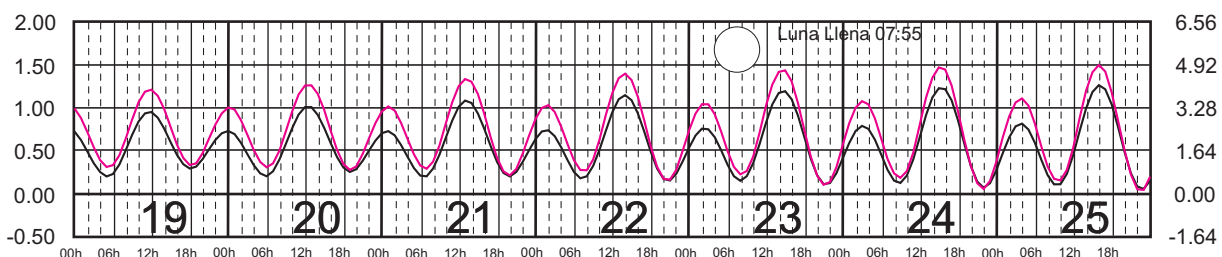

Plano de Referencia NBMI

SALINA CRUZ, OAX. ———
PTO. CHIAPAS, CHIS. ———

METROS DOMINGO LUNES MARTES MIÉRCOLES JUEVES VIERNES SÁBADO PIES

MARZO, 2024

Hora del Meridiano 90°(W)

Plano de Referencia NBMI

SALINA CRUZ, OAX. ———
PTO. CHIAPAS, CHIS. ———

METROS DOMINGO LUNES MARTES MIÉRCOLES JUEVES VIERNES SÁBADO PIES

ABRIL, 2024

Hora del Meridiano 90°(W)

Plano de Referencia NBMI

SALINA CRUZ, OAX. —
PTO. CHIAPAS, CHIS. —

METROS DOMINGO LUNES MARTES MIÉRCOLES JUEVES VIERNES SÁBADO PIES

MAYO, 2024

Hora del Meridiano 90°(W)

Plano de Referencia NBMI

SALINA CRUZ, OAX. ———
PTO. CHIAPAS, CHIS. ———

METROS DOMINGO LUNES MARTES MIÉRCOLES JUEVES VIERNES SÁBADO PIES

JUNIO, 2024

Hora del Meridiano 90°(W)