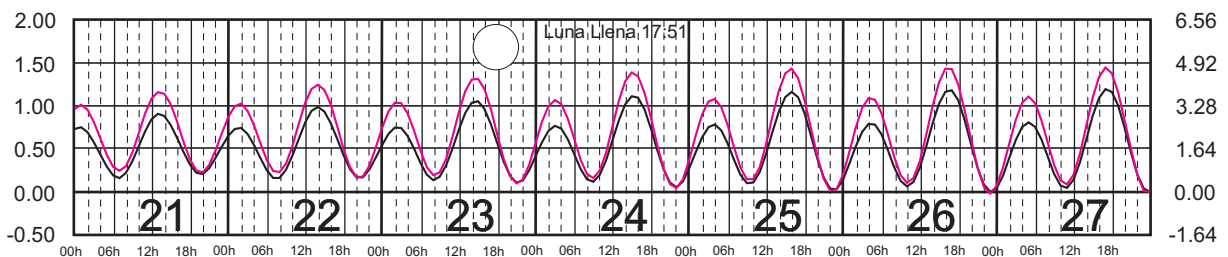

Plano de Referencia NBMI

SALINA CRUZ, OAX. ———
PTO. CHIAPAS, CHIS. ———

METROS DOMINGO LUNES MARTES MIÉRCOLES JUEVES VIERNES SÁBADO PIES

MARZO, 2024

Hora del Meridiano 90°(W)

Plano de Referencia NBMI

SALINA CRUZ, OAX. ———
PTO. CHIAPAS, CHIS. ———

METROS DOMINGO LUNES MARTES MIÉRCOLES JUEVES VIERNES SÁBADO PIES

ABRIL, 2024

Hora del Meridiano 90°(W)

Plano de Referencia NBMI

SALINA CRUZ, OAX. —
PTO. CHIAPAS, CHIS. —

METROS DOMINGO LUNES MARTES MIÉRCOLES JUEVES VIERNES SÁBADO PIES

MAYO, 2024

Hora del Meridiano 90°(W)

Plano de Referencia NBMI

SALINA CRUZ, OAX. ———
PTO. CHIAPAS, CHIS. ———

METROS DOMINGO LUNES MARTES MIÉRCOLES JUEVES VIERNES SÁBADO PIES

JUNIO, 2024

Hora del Meridiano 90°(W)