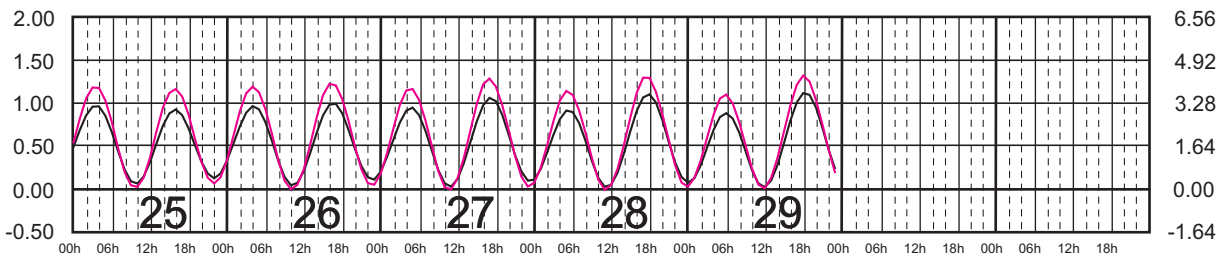

ENERO, 2024

Hora del Meridiano 90°(W)

Plano de Referencia NBMI

SALINA CRUZ, OAX. ———
PTO. CHIAPAS, CHIS. ———

METROS DOMINGO LUNES MARTES MIÉRCOLES JUEVES VIERNES SÁBADO PIES

FEBRERO, 2024

Hora del Meridiano 90°(W)

Plano de Referencia NBMI

SALINA CRUZ, OAX. ———
PTO. CHIAPAS, CHIS. ———

METROS DOMINGO LUNES MARTES MIÉRCOLES JUEVES VIERNES SÁBADO PIES

MARZO, 2024

Hora del Meridiano 90°(W)

Plano de Referencia NBMI

SALINA CRUZ, OAX. ———
PTO. CHIAPAS, CHIS. ———