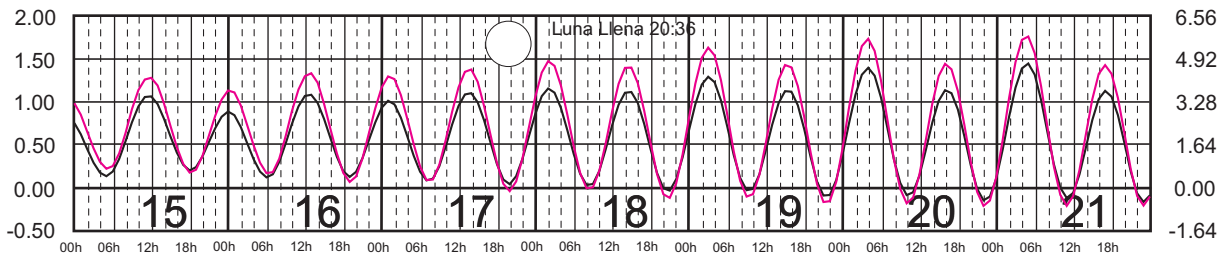

Plano de Referencia NBMI

SALINA CRUZ, OAX. —
PTO. CHIAPAS, CHIS. —

METROS DOMINGO LUNES MARTES MIÉRCOLES JUEVES VIERNES SÁBADO PIES

JULIO, 2024

Hora del Meridiano 90°(W)

Plano de Referencia NBMI

SALINA CRUZ, OAX. —
PTO. CHIAPAS, CHIS. —

METROS DOMINGO LUNES MARTES MIÉRCOLES JUEVES VIERNES SÁBADO PIES

AGOSTO, 2024

Hora del Meridiano 90°(W)

Plano de Referencia NBMI

SALINA CRUZ, OAX. —
PTO. CHIAPAS, CHIS. —

METROS DOMINGO LUNES MARTES MIÉRCOLES JUEVES VIERNES SÁBADO PIES

SEPTIEMBRE, 2024

Hora del Meridiano 90°(W)

Plano de Referencia NBMI

SALINA CRUZ, OAX. —
PTO. CHIAPAS, CHIS. —

METROS DOMINGO LUNES MARTES MIÉRCOLES JUEVES VIERNES SÁBADO PIES

OCTUBRE, 2024

Hora del Meridiano 90°(W)