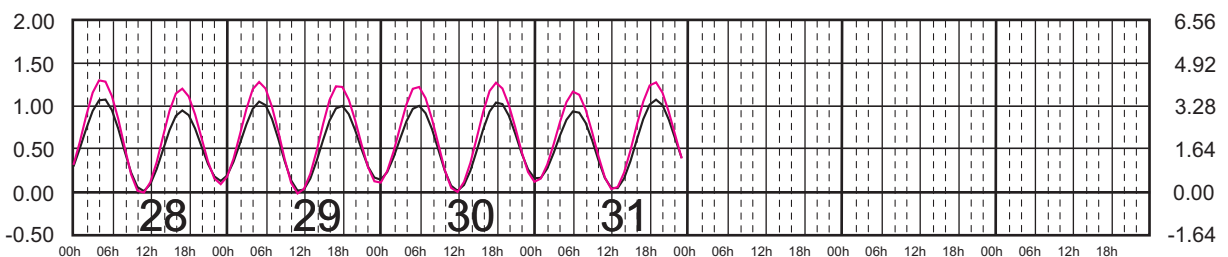

ENERO, 2024

Hora del Meridiano 90°(W)

Plano de Referencia NBMI

SALINA CRUZ, OAX. ———
PTO. CHIAPAS, CHIS. ———

METROS DOMINGO LUNES MARTES MIÉRCOLES JUEVES VIERNES SÁBADO PIES

FEBRERO, 2024

Hora del Meridiano 90°(W)

Plano de Referencia NBMI

SALINA CRUZ, OAX. ———
PTO. CHIAPAS, CHIS. ———

METROS DOMINGO LUNES MARTES MIÉRCOLES JUEVES VIERNES SÁBADO PIES

MARZO, 2024

Hora del Meridiano 90°(W)

Plano de Referencia NBMI

SALINA CRUZ, OAX. ———
PTO. CHIAPAS, CHIS. ———