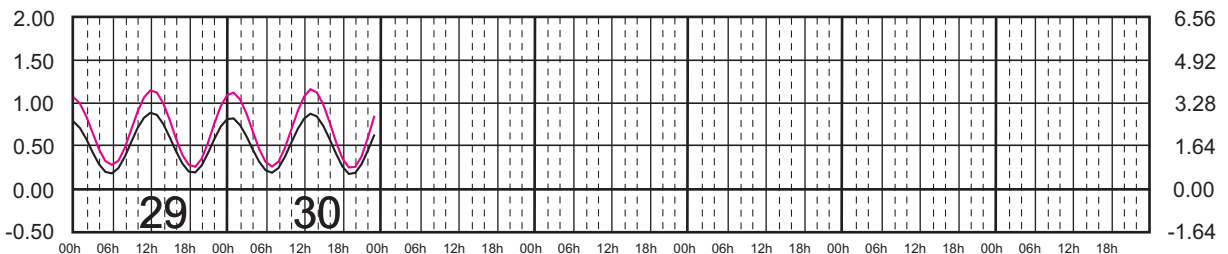

Plano de Referencia NBMI

SALINA CRUZ, OAX. —
PTO. CHIAPAS, CHIS. —

METROS DOMINGO LUNES MARTES MIÉRCOLES JUEVES VIERNES SÁBADO PIES

JULIO, 2024

Hora del Meridiano 90°(W)

Plano de Referencia NBMI

SALINA CRUZ, OAX. —
PTO. CHIAPAS, CHIS. —

METROS DOMINGO LUNES MARTES MIÉRCOLES JUEVES VIERNES SÁBADO PIES

AGOSTO, 2024

Hora del Meridiano 90°(W)

Plano de Referencia NBMI

SALINA CRUZ, OAX. —
PTO. CHIAPAS, CHIS. —

METROS DOMINGO LUNES MARTES MIÉRCOLES JUEVES VIERNES SÁBADO PIES

SEPTIEMBRE, 2024

Hora del Meridiano 90°(W)

Plano de Referencia NBMI

SALINA CRUZ, OAX. —
PTO. CHIAPAS, CHIS. —

METROS DOMINGO LUNES MARTES MIÉRCOLES JUEVES VIERNES SÁBADO PIES

OCTUBRE, 2024

Hora del Meridiano 90°(W)