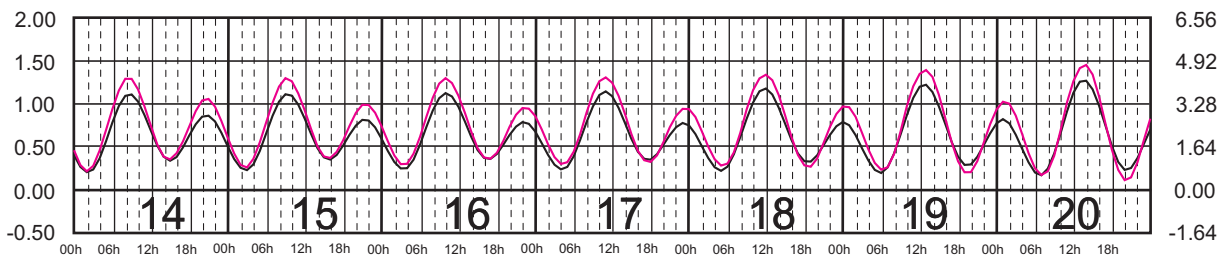

MAYO, 2024

Hora del Meridiano 90°(W)

Plano de Referencia NBMI

SALINA CRUZ, OAX. ———
PTO. CHIAPAS, CHIS. ———

METROS DOMINGO LUNES MARTES MIÉRCOLES JUEVES VIERNES SÁBADO PIES

JUNIO, 2024

Hora del Meridiano 90°(W)

Plano de Referencia NBMI

SALINA CRUZ, OAX. —
PTO. CHIAPAS, CHIS. —

METROS DOMINGO LUNES MARTES MIÉRCOLES JUEVES VIERNES SÁBADO PIES

JULIO, 2024

Hora del Meridiano 90°(W)

Plano de Referencia NBMI

SALINA CRUZ, OAX. —
PTO. CHIAPAS, CHIS. —

METROS DOMINGO LUNES MARTES MIÉRCOLES JUEVES VIERNES SÁBADO PIES

AGOSTO, 2024

Hora del Meridiano 90°(W)

Plano de Referencia NBMI

SALINA CRUZ, OAX. —
PTO. CHIAPAS, CHIS. —

METROS DOMINGO LUNES MARTES MIÉRCOLES JUEVES VIERNES SÁBADO PIES