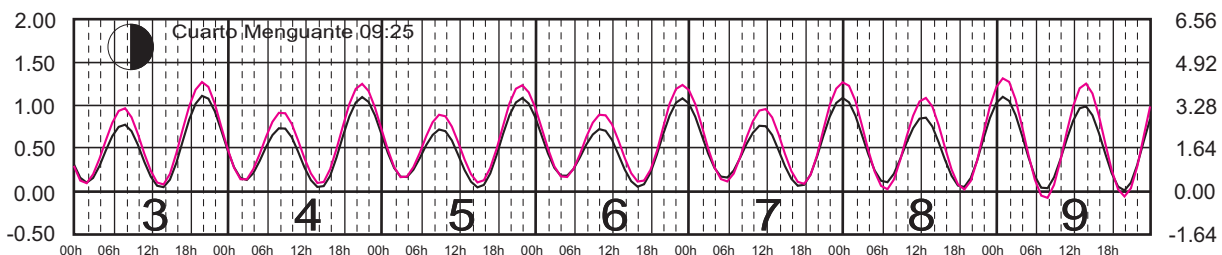

Plano de Referencia NBMI

SALINA CRUZ, OAX. ———
PTO. CHIAPAS, CHIS. ———

METROS DOMINGO LUNES MARTES MIÉRCOLES JUEVES VIERNES SÁBADO PIES

MARZO, 2024

Hora del Meridiano 90°(W)

Plano de Referencia NBMI

SALINA CRUZ, OAX. ———
PTO. CHIAPAS, CHIS. ———

METROS DOMINGO LUNES MARTES MIÉRCOLES JUEVES VIERNES SÁBADO PIES

ABRIL, 2024

Hora del Meridiano 90°(W)

Plano de Referencia NBMI

SALINA CRUZ, OAX. —
PTO. CHIAPAS, CHIS. —

METROS DOMINGO LUNES MARTES MIÉRCOLES JUEVES VIERNES SÁBADO PIES