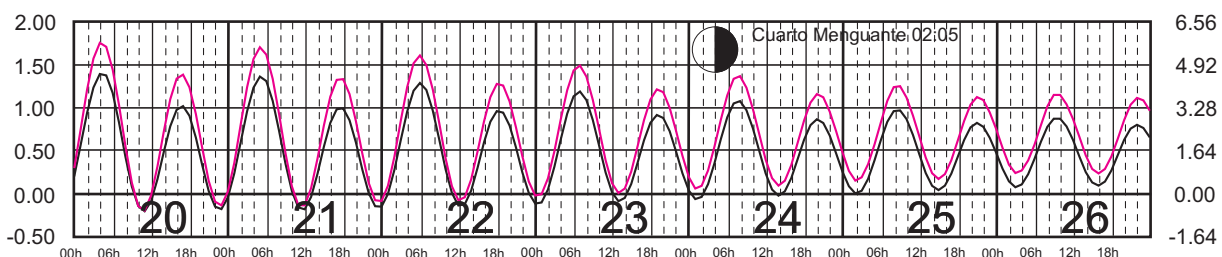

METROS DOMINGO LUNES MARTES MIÉRCOLES JUEVES VIERNES SÁBADO PIES

AGOSTO, 2024

Hora del Meridiano 90°(W)

Plano de Referencia NBMI

SALINA CRUZ, OAX. —
PTO. CHIAPAS, CHIS. —

METROS DOMINGO LUNES MARTES MIÉRCOLES JUEVES VIERNES SÁBADO PIES

SEPTIEMBRE, 2024

Hora del Meridiano 90°(W)

Plano de Referencia NBMI

SALINA CRUZ, OAX. —
PTO. CHIAPAS, CHIS. —

METROS DOMINGO LUNES MARTES MIÉRCOLES JUEVES VIERNES SÁBADO PIES

OCTUBRE, 2024

Hora del Meridiano 90°(W)

Plano de Referencia NBMI

SALINA CRUZ, OAX. —
PTO. CHIAPAS, CHIS. —

METROS DOMINGO LUNES MARTES MIÉRCOLES JUEVES VIERNES SÁBADO PIES

NOVIEMBRE, 2024

Hora del Meridiano 90°(W)

Plano de Referencia NBMI

SALINA CRUZ, OAX. ———
PTO. CHIAPAS, CHIS. ———