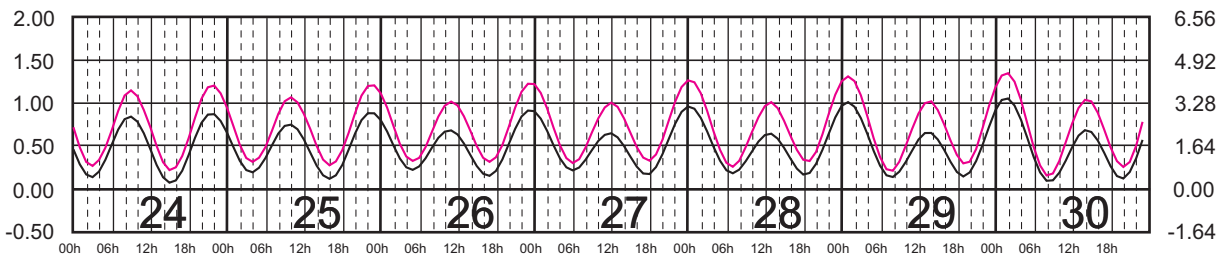

SEPTIEMBRE, 2024

Hora del Meridiano 90°(W)

Plano de Referencia NBMI

SALINA CRUZ, OAX. —
PTO. CHIAPAS, CHIS. —

METROS DOMINGO LUNES MARTES MIÉRCOLES JUEVES VIERNES SÁBADO PIES

OCTUBRE, 2024

Hora del Meridiano 90°(W)

Plano de Referencia NBMI

SALINA CRUZ, OAX. —
PTO. CHIAPAS, CHIS. —

METROS DOMINGO LUNES MARTES MIÉRCOLES JUEVES VIERNES SÁBADO PIES

NOVIEMBRE, 2024

Hora del Meridiano 90°(W)

Plano de Referencia NBMI

SALINA CRUZ, OAX. ———
PTO. CHIAPAS, CHIS. ———

METROS DOMINGO LUNES MARTES MIÉRCOLES JUEVES VIERNES SÁBADO PIES

DICIEMBRE, 2024

Hora del Meridiano 90°(W)

Plano de Referencia NBMI

SALINA CRUZ, OAX. —
PTO. CHIAPAS, CHIS. —

METROS DOMINGO LUNES MARTES MIÉRCOLES JUEVES VIERNES SÁBADO PIES