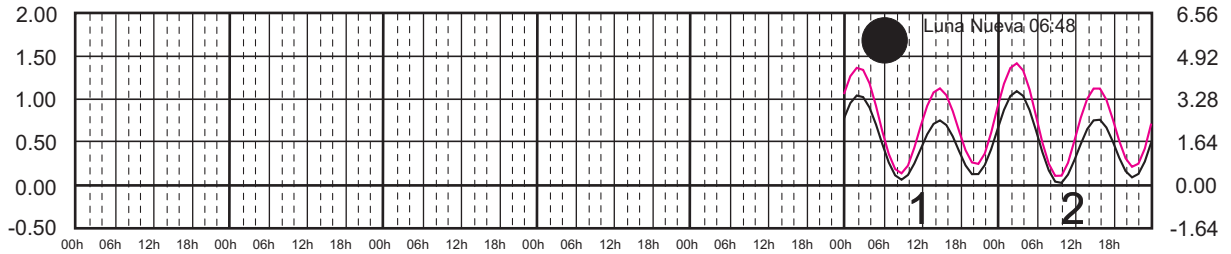

SEPTIEMBRE, 2024

Hora del Meridiano 90°(W)

Plano de Referencia NBMI

SALINA CRUZ, OAX. —
PTO. CHIAPAS, CHIS. —

METROS DOMINGO LUNES MARTES MIÉRCOLES JUEVES VIERNES SÁBADO PIES

OCTUBRE, 2024

Hora del Meridiano 90°(W)

Plano de Referencia NBMI

SALINA CRUZ, OAX. —
PTO. CHIAPAS, CHIS. —

METROS DOMINGO LUNES MARTES MIÉRCOLES JUEVES VIERNES SÁBADO PIES

NOVIEMBRE, 2024

Hora del Meridiano 90°(W)

Plano de Referencia NBMI

SALINA CRUZ, OAX. ———
PTO. CHIAPAS, CHIS. ———

METROS DOMINGO LUNES MARTES MIÉRCOLES JUEVES VIERNES SÁBADO PIES

DICIEMBRE, 2024

Hora del Meridiano 90°(W)

Plano de Referencia NBMI

SALINA CRUZ, OAX. —
PTO. CHIAPAS, CHIS. —

METROS DOMINGO LUNES MARTES MIÉRCOLES JUEVES VIERNES SÁBADO PIES