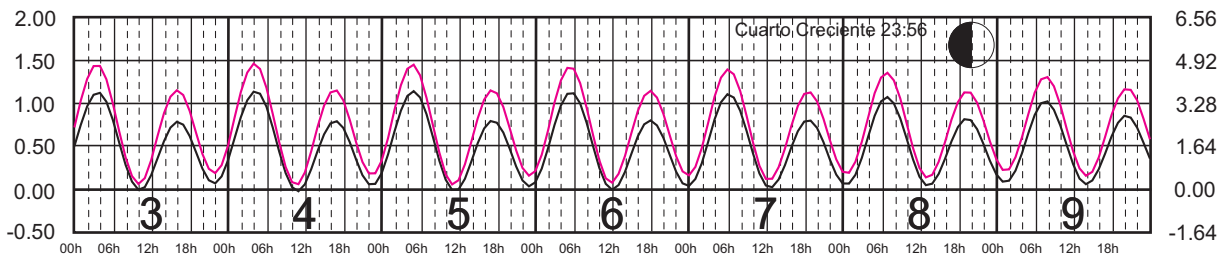

SEPTIEMBRE, 2024

Hora del Meridiano 90°(W)

Plano de Referencia NBMI

SALINA CRUZ, OAX. —
PTO. CHIAPAS, CHIS. —

METROS DOMINGO LUNES MARTES MIÉRCOLES JUEVES VIERNES SÁBADO PIES

OCTUBRE, 2024

Hora del Meridiano 90°(W)

Plano de Referencia NBMI

SALINA CRUZ, OAX. —
PTO. CHIAPAS, CHIS. —

METROS DOMINGO LUNES MARTES MIÉRCOLES JUEVES VIERNES SÁBADO PIES

NOVIEMBRE, 2024

Hora del Meridiano 90°(W)

Plano de Referencia NBMI

SALINA CRUZ, OAX. ———
PTO. CHIAPAS, CHIS. ———

METROS DOMINGO LUNES MARTES MIÉRCOLES JUEVES VIERNES SÁBADO PIES

DICIEMBRE, 2024

Hora del Meridiano 90°(W)

Plano de Referencia NBMI

SALINA CRUZ, OAX. —
PTO. CHIAPAS, CHIS. —

METROS DOMINGO LUNES MARTES MIÉRCOLES JUEVES VIERNES SÁBADO PIES