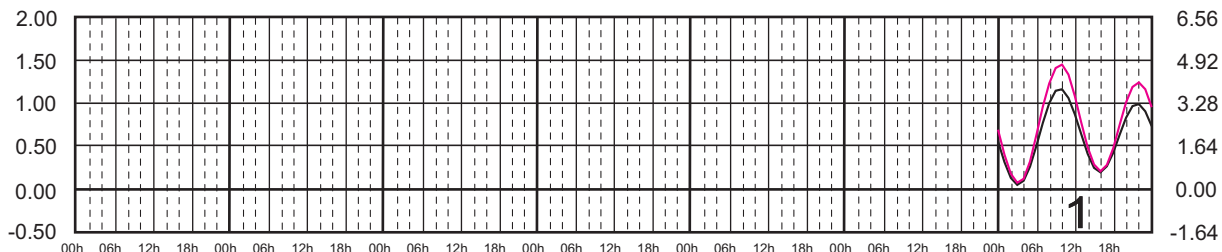

METROS DOMINGO LUNES MARTES MIÉRCOLES JUEVES VIERNES SÁBADO PIES

ABRIL, 2024

Hora del Meridiano 90°(W)

Plano de Referencia NBMI

SALINA CRUZ, OAX. —
PTO. CHIAPAS, CHIS. —

METROS DOMINGO LUNES MARTES MIÉRCOLES JUEVES VIERNES SÁBADO PIES

MAYO, 2024

Hora del Meridiano 90°(W)

Plano de Referencia NBMI

SALINA CRUZ, OAX. ———
PTO. CHIAPAS, CHIS. ———

METROS DOMINGO LUNES MARTES MIÉRCOLES JUEVES VIERNES SÁBADO PIES

JUNIO, 2024

Hora del Meridiano 90°(W)

Plano de Referencia NBMI

SALINA CRUZ, OAX. —
PTO. CHIAPAS, CHIS. —

METROS DOMINGO LUNES MARTES MIÉRCOLES JUEVES VIERNES SÁBADO PIES

JULIO, 2024

Hora del Meridiano 90°(W)

Plano de Referencia NBMI

SALINA CRUZ, OAX. —
PTO. CHIAPAS, CHIS. —