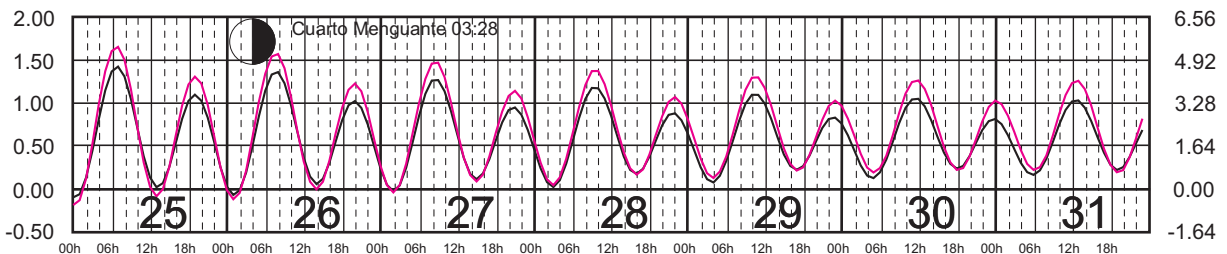

Plano de Referencia NBMI

SALINA CRUZ, OAX. —
PTO. CHIAPAS, CHIS. —

METROS DOMINGO LUNES MARTES MIÉRCOLES JUEVES VIERNES SÁBADO PIES

JULIO, 2024

Hora del Meridiano 90°(W)

Plano de Referencia NBMI

SALINA CRUZ, OAX. —
PTO. CHIAPAS, CHIS. —

METROS DOMINGO LUNES MARTES MIÉRCOLES JUEVES VIERNES SÁBADO PIES

AGOSTO, 2024

Hora del Meridiano 90°(W)

Plano de Referencia NBMI

SALINA CRUZ, OAX. —
PTO. CHIAPAS, CHIS. —

METROS DOMINGO LUNES MARTES MIÉRCOLES JUEVES VIERNES SÁBADO PIES

SEPTIEMBRE, 2024

Hora del Meridiano 90°(W)

Plano de Referencia NBMI

SALINA CRUZ, OAX. —
PTO. CHIAPAS, CHIS. —

METROS DOMINGO LUNES MARTES MIÉRCOLES JUEVES VIERNES SÁBADO PIES

OCTUBRE, 2024

Hora del Meridiano 90°(W)