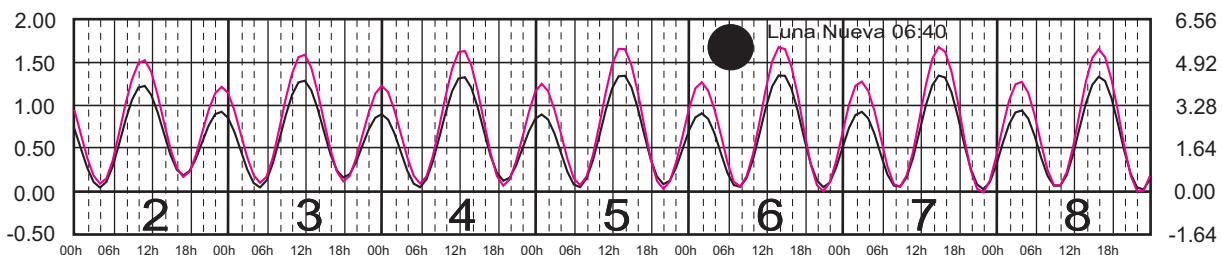

METROS DOMINGO LUNES MARTES MIÉRCOLES JUEVES VIERNES SÁBADO PIES

ABRIL, 2024

Hora del Meridiano 90°(W)

Plano de Referencia NBMI

SALINA CRUZ, OAX. —
PTO. CHIAPAS, CHIS. —

METROS DOMINGO LUNES MARTES MIÉRCOLES JUEVES VIERNES SÁBADO PIES

MAYO, 2024

Hora del Meridiano 90°(W)

Plano de Referencia NBMI

SALINA CRUZ, OAX. ———
PTO. CHIAPAS, CHIS. ———

METROS DOMINGO LUNES MARTES MIÉRCOLES JUEVES VIERNES SÁBADO PIES

JUNIO, 2024

Hora del Meridiano 90°(W)

Plano de Referencia NBMI

SALINA CRUZ, OAX. —
PTO. CHIAPAS, CHIS. —

METROS DOMINGO LUNES MARTES MIÉRCOLES JUEVES VIERNES SÁBADO PIES

JULIO, 2024

Hora del Meridiano 90°(W)

Plano de Referencia NBMI

SALINA CRUZ, OAX. —
PTO. CHIAPAS, CHIS. —