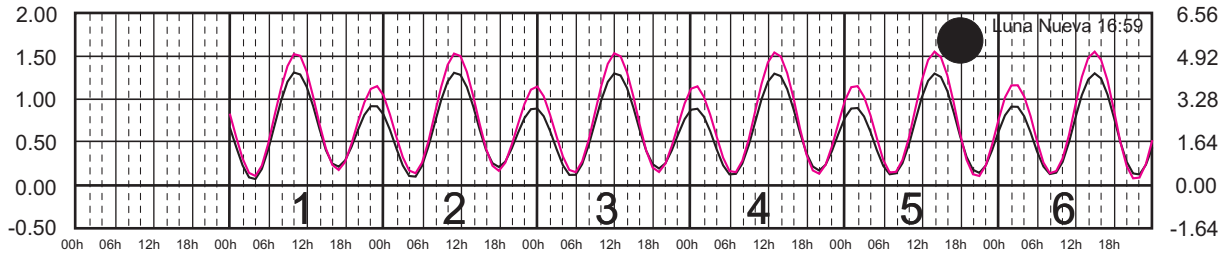

MAYO, 2024

Hora del Meridiano 90°(W)

Plano de Referencia NBMI

SALINA CRUZ, OAX. ———
PTO. CHIAPAS, CHIS. ———

METROS DOMINGO LUNES MARTES MIÉRCOLES JUEVES VIERNES SÁBADO PIES

JUNIO, 2024

Hora del Meridiano 90°(W)

Plano de Referencia NBMI

SALINA CRUZ, OAX. —
PTO. CHIAPAS, CHIS. —

METROS DOMINGO LUNES MARTES MIÉRCOLES JUEVES VIERNES SÁBADO PIES

JULIO, 2024

Hora del Meridiano 90°(W)

Plano de Referencia NBMI

SALINA CRUZ, OAX. —
PTO. CHIAPAS, CHIS. —

METROS DOMINGO LUNES MARTES MIÉRCOLES JUEVES VIERNES SÁBADO PIES

AGOSTO, 2024

Hora del Meridiano 90°(W)

Plano de Referencia NBMI

SALINA CRUZ, OAX. —
PTO. CHIAPAS, CHIS. —

METROS DOMINGO LUNES MARTES MIÉRCOLES JUEVES VIERNES SÁBADO PIES