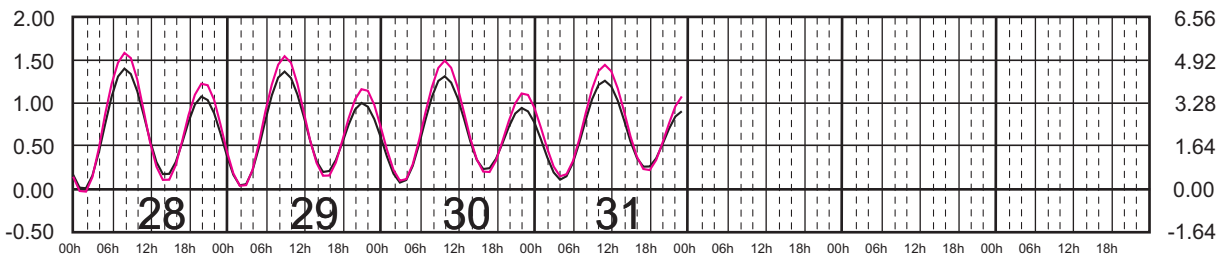

MAYO, 2024

Hora del Meridiano 90°(W)

Plano de Referencia NBMI

SALINA CRUZ, OAX. ———
PTO. CHIAPAS, CHIS. ———

METROS DOMINGO LUNES MARTES MIÉRCOLES JUEVES VIERNES SÁBADO PIES

JUNIO, 2024

Hora del Meridiano 90°(W)

Plano de Referencia NBMI

SALINA CRUZ, OAX. —
PTO. CHIAPAS, CHIS. —

METROS DOMINGO LUNES MARTES MIÉRCOLES JUEVES VIERNES SÁBADO PIES

JULIO, 2024

Hora del Meridiano 90°(W)

Plano de Referencia NBMI

SALINA CRUZ, OAX. —
PTO. CHIAPAS, CHIS. —

METROS DOMINGO LUNES MARTES MIÉRCOLES JUEVES VIERNES SÁBADO PIES

AGOSTO, 2024

Hora del Meridiano 90°(W)

Plano de Referencia NBMI

SALINA CRUZ, OAX. —
PTO. CHIAPAS, CHIS. —

METROS DOMINGO LUNES MARTES MIÉRCOLES JUEVES VIERNES SÁBADO PIES