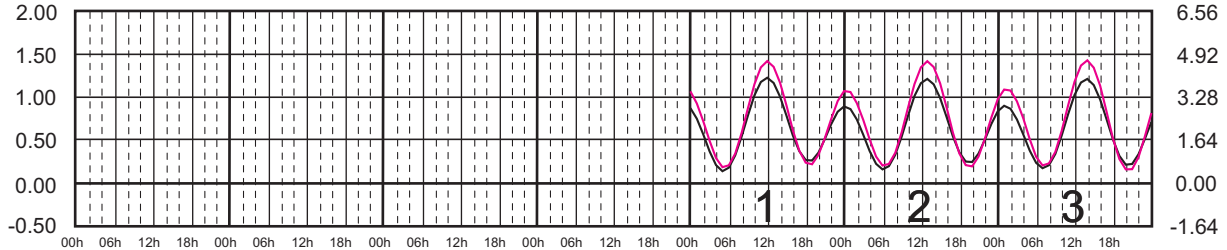

Plano de Referencia NBMI

SALINA CRUZ, OAX. —
PTO. CHIAPAS, CHIS. —

METROS DOMINGO LUNES MARTES MIÉRCOLES JUEVES VIERNES SÁBADO PIES

JULIO, 2024

Hora del Meridiano 90°(W)

Plano de Referencia NBMI

SALINA CRUZ, OAX. —
PTO. CHIAPAS, CHIS. —

METROS DOMINGO LUNES MARTES MIÉRCOLES JUEVES VIERNES SÁBADO PIES

AGOSTO, 2024

Hora del Meridiano 90°(W)

Plano de Referencia NBMI

SALINA CRUZ, OAX. —
PTO. CHIAPAS, CHIS. —

METROS DOMINGO LUNES MARTES MIÉRCOLES JUEVES VIERNES SÁBADO PIES

SEPTIEMBRE, 2024

Hora del Meridiano 90°(W)

Plano de Referencia NBMI

SALINA CRUZ, OAX. —
PTO. CHIAPAS, CHIS. —

METROS DOMINGO LUNES MARTES MIÉRCOLES JUEVES VIERNES SÁBADO PIES

OCTUBRE, 2024

Hora del Meridiano 90°(W)