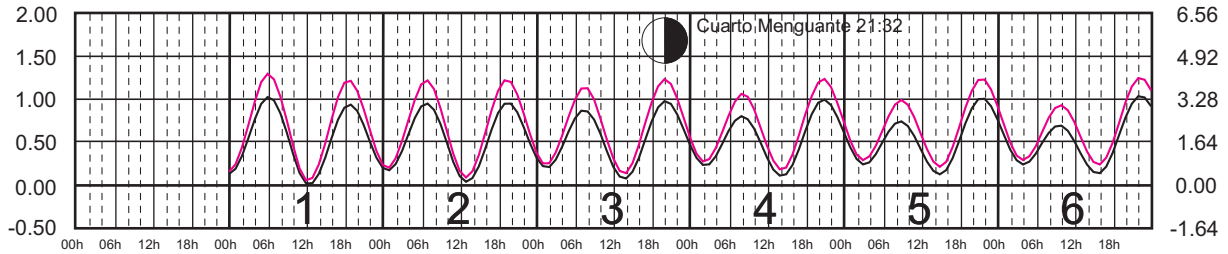

ENERO, 2024

Hora del Meridiano 90°(W)

Plano de Referencia NBMI

SALINA CRUZ, OAX. ———
PTO. CHIAPAS, CHIS. ———

METROS DOMINGO LUNES MARTES MIÉRCOLES JUEVES VIERNES SÁBADO PIES

FEBRERO, 2024

Hora del Meridiano 90°(W)

Plano de Referencia NBMI

SALINA CRUZ, OAX. ———
PTO. CHIAPAS, CHIS. ———

METROS DOMINGO LUNES MARTES MIÉRCOLES JUEVES VIERNES SÁBADO PIES

MARZO, 2024

Hora del Meridiano 90°(W)

Plano de Referencia NBMI

SALINA CRUZ, OAX. ———
PTO. CHIAPAS, CHIS. ———