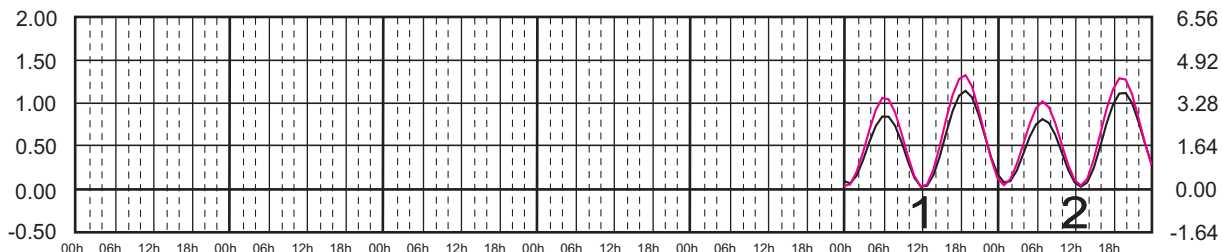

Plano de Referencia NBMI

SALINA CRUZ, OAX. ———
PTO. CHIAPAS, CHIS. ———

METROS DOMINGO LUNES MARTES MIÉRCOLES JUEVES VIERNES SÁBADO PIES

MARZO, 2024

Hora del Meridiano 90°(W)

Plano de Referencia NBMI

SALINA CRUZ, OAX. ———
PTO. CHIAPAS, CHIS. ———

METROS DOMINGO LUNES MARTES MIÉRCOLES JUEVES VIERNES SÁBADO PIES

ABRIL, 2024

Hora del Meridiano 90°(W)

Plano de Referencia NBMI

SALINA CRUZ, OAX. —
PTO. CHIAPAS, CHIS. —

METROS DOMINGO LUNES MARTES MIÉRCOLES JUEVES VIERNES SÁBADO PIES