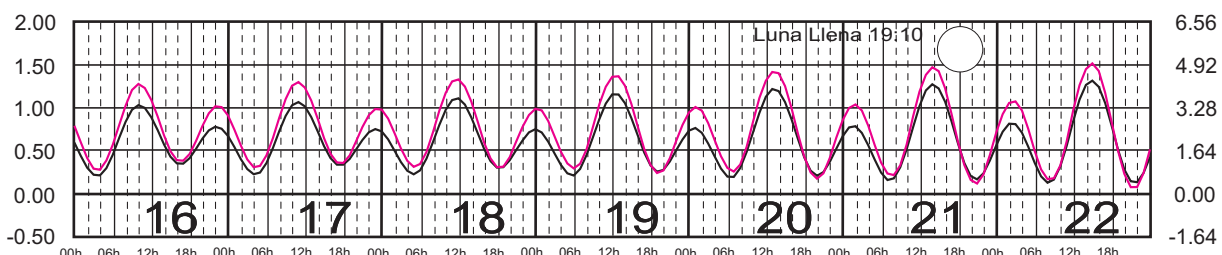

METROS DOMINGO LUNES MARTES MIÉRCOLES JUEVES VIERNES SÁBADO PIES

ABRIL, 2024

Hora del Meridiano 90°(W)

Plano de Referencia NBMI

SALINA CRUZ, OAX. —
PTO. CHIAPAS, CHIS. —

METROS DOMINGO LUNES MARTES MIÉRCOLES JUEVES VIERNES SÁBADO PIES

MAYO, 2024

Hora del Meridiano 90°(W)

Plano de Referencia NBMI

SALINA CRUZ, OAX. ———
PTO. CHIAPAS, CHIS. ———

METROS DOMINGO LUNES MARTES MIÉRCOLES JUEVES VIERNES SÁBADO PIES

JUNIO, 2024

Hora del Meridiano 90°(W)

Plano de Referencia NBMI

SALINA CRUZ, OAX. —
PTO. CHIAPAS, CHIS. —

METROS DOMINGO LUNES MARTES MIÉRCOLES JUEVES VIERNES SÁBADO PIES

JULIO, 2024

Hora del Meridiano 90°(W)

Plano de Referencia NBMI

SALINA CRUZ, OAX. —
PTO. CHIAPAS, CHIS. —