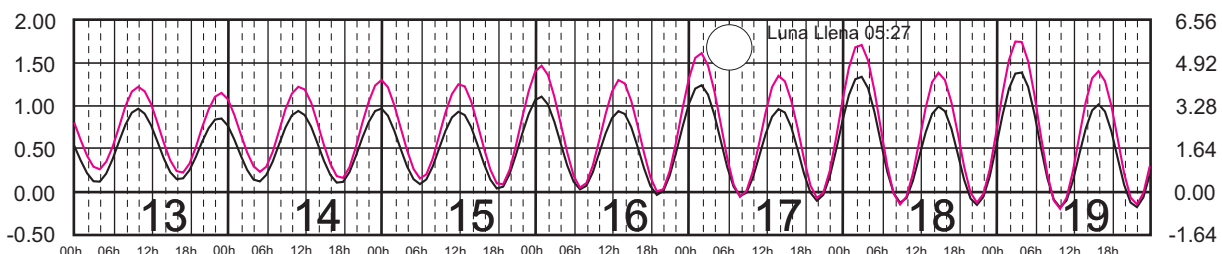

METROS DOMINGO LUNES MARTES MIÉRCOLES JUEVES VIERNES SÁBADO PIES

AGOSTO, 2024

Hora del Meridiano 90°(W)

Plano de Referencia NBMI

SALINA CRUZ, OAX. —
PTO. CHIAPAS, CHIS. —

METROS DOMINGO LUNES MARTES MIÉRCOLES JUEVES VIERNES SÁBADO PIES

SEPTIEMBRE, 2024

Hora del Meridiano 90°(W)

Plano de Referencia NBMI

SALINA CRUZ, OAX. —
PTO. CHIAPAS, CHIS. —

METROS DOMINGO LUNES MARTES MIÉRCOLES JUEVES VIERNES SÁBADO PIES

OCTUBRE, 2024

Hora del Meridiano 90°(W)

Plano de Referencia NBMI

SALINA CRUZ, OAX. —
PTO. CHIAPAS, CHIS. —

METROS DOMINGO LUNES MARTES MIÉRCOLES JUEVES VIERNES SÁBADO PIES

NOVIEMBRE, 2024

Hora del Meridiano 90°(W)

Plano de Referencia NBMI

SALINA CRUZ, OAX. ———
PTO. CHIAPAS, CHIS. ———