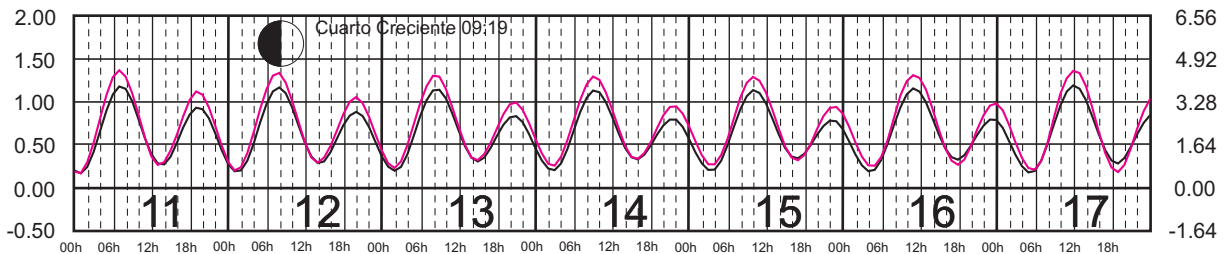

Plano de Referencia NBMI

SALINA CRUZ, OAX. —
PTO. CHIAPAS, CHIS. —

METROS DOMINGO LUNES MARTES MIÉRCOLES JUEVES VIERNES SÁBADO PIES

JULIO, 2024

Hora del Meridiano 90°(W)

Plano de Referencia NBMI

SALINA CRUZ, OAX. —
PTO. CHIAPAS, CHIS. —

METROS DOMINGO LUNES MARTES MIÉRCOLES JUEVES VIERNES SÁBADO PIES

AGOSTO, 2024

Hora del Meridiano 90°(W)

Plano de Referencia NBMI

SALINA CRUZ, OAX. —
PTO. CHIAPAS, CHIS. —

METROS DOMINGO LUNES MARTES MIÉRCOLES JUEVES VIERNES SÁBADO PIES

SEPTIEMBRE, 2024

Hora del Meridiano 90°(W)

Plano de Referencia NBMI

SALINA CRUZ, OAX. —
PTO. CHIAPAS, CHIS. —

METROS DOMINGO LUNES MARTES MIÉRCOLES JUEVES VIERNES SÁBADO PIES

OCTUBRE, 2024

Hora del Meridiano 90°(W)