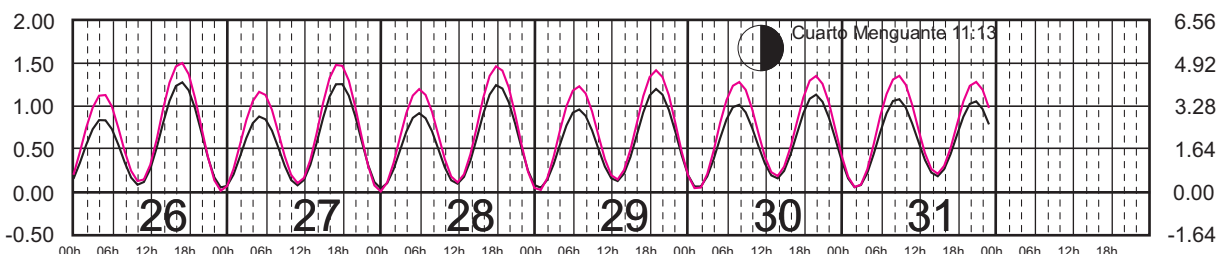

Plano de Referencia NBMI

SALINA CRUZ, OAX. ———
PTO. CHIAPAS, CHIS. ———

METROS DOMINGO LUNES MARTES MIÉRCOLES JUEVES VIERNES SÁBADO PIES

MARZO, 2024

Hora del Meridiano 90°(W)

Plano de Referencia NBMI

SALINA CRUZ, OAX. ———
PTO. CHIAPAS, CHIS. ———

METROS DOMINGO LUNES MARTES MIÉRCOLES JUEVES VIERNES SÁBADO PIES

ABRIL, 2024

Hora del Meridiano 90°(W)

Plano de Referencia NBMI

SALINA CRUZ, OAX. —
PTO. CHIAPAS, CHIS. —

METROS DOMINGO LUNES MARTES MIÉRCOLES JUEVES VIERNES SÁBADO PIES

MAYO, 2024

Hora del Meridiano 90°(W)

Plano de Referencia NBMI

SALINA CRUZ, OAX. ———
PTO. CHIAPAS, CHIS. ———

METROS DOMINGO LUNES MARTES MIÉRCOLES JUEVES VIERNES SÁBADO PIES

JUNIO, 2024

Hora del Meridiano 90°(W)