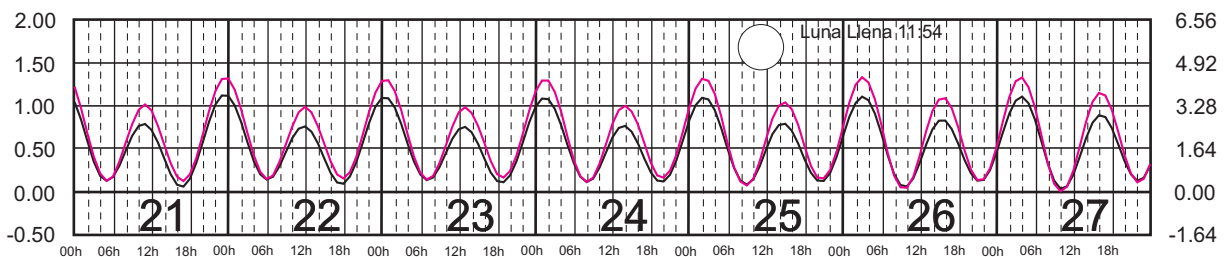

ENERO, 2024

Hora del Meridiano 90°(W)

Plano de Referencia NBMI

SALINA CRUZ, OAX. ———
PTO. CHIAPAS, CHIS. ———

METROS DOMINGO LUNES MARTES MIÉRCOLES JUEVES VIERNES SÁBADO PIES

FEBRERO, 2024

Hora del Meridiano 90°(W)

Plano de Referencia NBMI

SALINA CRUZ, OAX. ———
PTO. CHIAPAS, CHIS. ———

METROS DOMINGO LUNES MARTES MIÉRCOLES JUEVES VIERNES SÁBADO PIES

MARZO, 2024

Hora del Meridiano 90°(W)

Plano de Referencia NBMI

SALINA CRUZ, OAX. ———
PTO. CHIAPAS, CHIS. ———