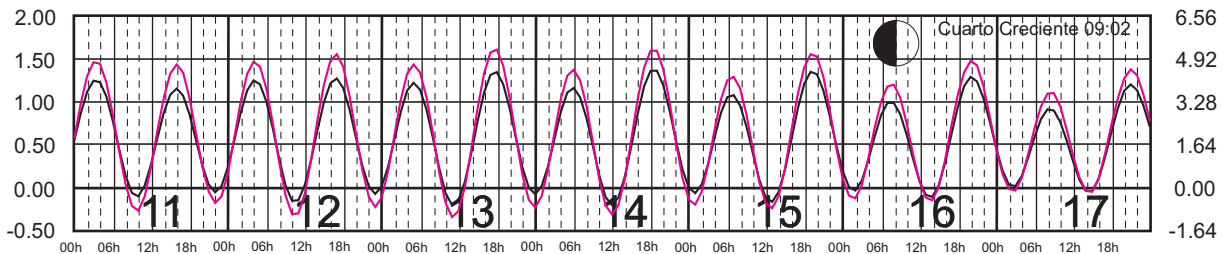

ENERO, 2024

Hora del Meridiano 90°(W)

Plano de Referencia NBMI

SALINA CRUZ, OAX. ———
PTO. CHIAPAS, CHIS. ———

METROS DOMINGO LUNES MARTES MIÉRCOLES JUEVES VIERNES SÁBADO PIES

FEBRERO, 2024

Hora del Meridiano 90°(W)

Plano de Referencia NBMI

SALINA CRUZ, OAX. ———
PTO. CHIAPAS, CHIS. ———

METROS DOMINGO LUNES MARTES MIÉRCOLES JUEVES VIERNES SÁBADO PIES

MARZO, 2024

Hora del Meridiano 90°(W)

Plano de Referencia NBMI

SALINA CRUZ, OAX. ———
PTO. CHIAPAS, CHIS. ———