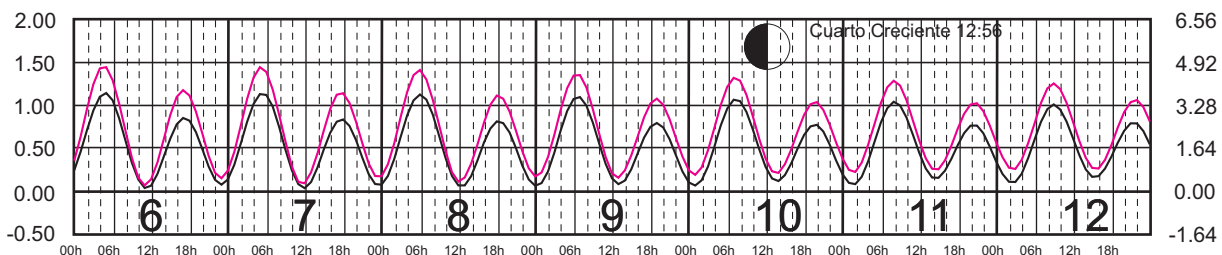

METROS DOMINGO LUNES MARTES MIÉRCOLES JUEVES VIERNES SÁBADO PIES

AGOSTO, 2024

Hora del Meridiano 90°(W)

Plano de Referencia NBMI

SALINA CRUZ, OAX. —
PTO. CHIAPAS, CHIS. —

METROS DOMINGO LUNES MARTES MIÉRCOLES JUEVES VIERNES SÁBADO PIES

SEPTIEMBRE, 2024

Hora del Meridiano 90°(W)

Plano de Referencia NBMI

SALINA CRUZ, OAX. —
PTO. CHIAPAS, CHIS. —

METROS DOMINGO LUNES MARTES MIÉRCOLES JUEVES VIERNES SÁBADO PIES

OCTUBRE, 2024

Hora del Meridiano 90°(W)

Plano de Referencia NBMI

SALINA CRUZ, OAX. —
PTO. CHIAPAS, CHIS. —

METROS DOMINGO LUNES MARTES MIÉRCOLES JUEVES VIERNES SÁBADO PIES

NOVIEMBRE, 2024

Hora del Meridiano 90°(W)

Plano de Referencia NBMI

SALINA CRUZ, OAX. ———
PTO. CHIAPAS, CHIS. ———