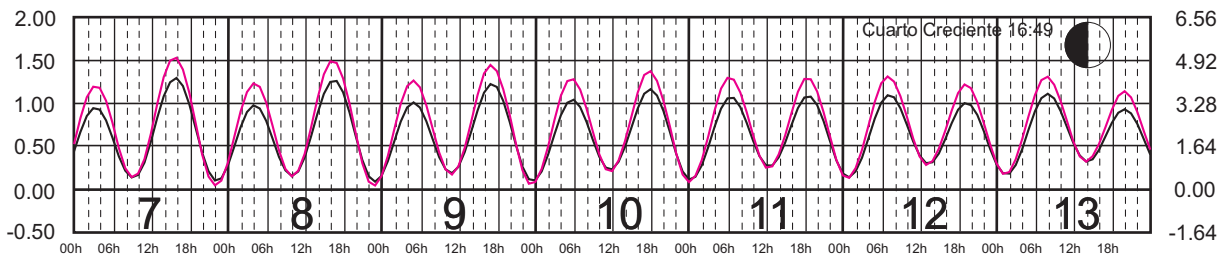

MAYO, 2024

Hora del Meridiano 90°(W)

Plano de Referencia NBMI

SALINA CRUZ, OAX. ———
PTO. CHIAPAS, CHIS. ———

METROS DOMINGO LUNES MARTES MIÉRCOLES JUEVES VIERNES SÁBADO PIES

JUNIO, 2024

Hora del Meridiano 90°(W)

Plano de Referencia NBMI

SALINA CRUZ, OAX. —
PTO. CHIAPAS, CHIS. —

METROS DOMINGO LUNES MARTES MIÉRCOLES JUEVES VIERNES SÁBADO PIES

JULIO, 2024

Hora del Meridiano 90°(W)

Plano de Referencia NBMI

SALINA CRUZ, OAX. —
PTO. CHIAPAS, CHIS. —

METROS DOMINGO LUNES MARTES MIÉRCOLES JUEVES VIERNES SÁBADO PIES

AGOSTO, 2024

Hora del Meridiano 90°(W)

Plano de Referencia NBMI

SALINA CRUZ, OAX. —
PTO. CHIAPAS, CHIS. —

METROS DOMINGO LUNES MARTES MIÉRCOLES JUEVES VIERNES SÁBADO PIES