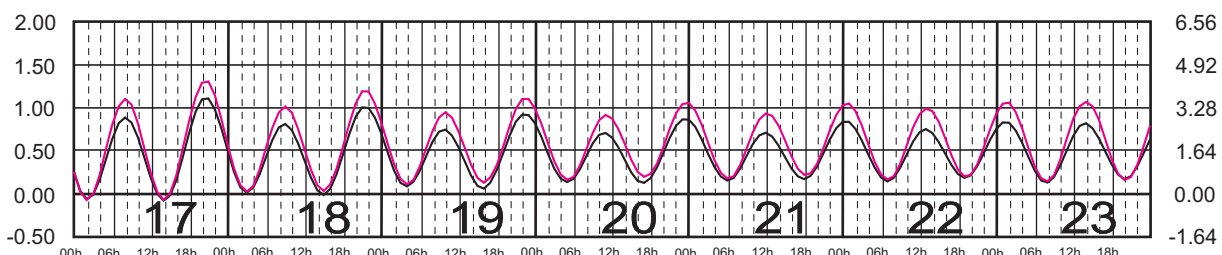

ENERO, 2024

Hora del Meridiano 90°(W)

Plano de Referencia NBMI

SALINA CRUZ, OAX. ———
PTO. CHIAPAS, CHIS. ———

METROS DOMINGO LUNES MARTES MIÉRCOLES JUEVES VIERNES SÁBADO PIES

FEBRERO, 2024

Hora del Meridiano 90°(W)

Plano de Referencia NBMI

SALINA CRUZ, OAX. ———
PTO. CHIAPAS, CHIS. ———

METROS DOMINGO LUNES MARTES MIÉRCOLES JUEVES VIERNES SÁBADO PIES

MARZO, 2024

Hora del Meridiano 90°(W)

Plano de Referencia NBMI

SALINA CRUZ, OAX. ———
PTO. CHIAPAS, CHIS. ———

METROS DOMINGO LUNES MARTES MIÉRCOLES JUEVES VIERNES SÁBADO PIES

ABRIL, 2024

Hora del Meridiano 90°(W)

Plano de Referencia NBMI

SALINA CRUZ, OAX. —
PTO. CHIAPAS, CHIS. —

METROS DOMINGO LUNES MARTES MIÉRCOLES JUEVES VIERNES SÁBADO PIES