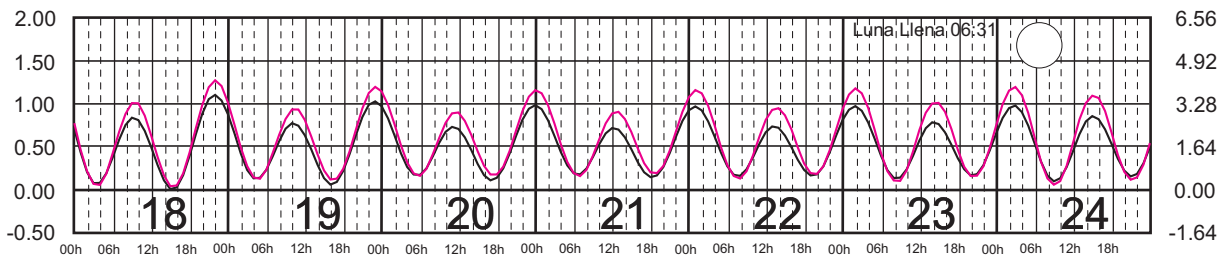

ENERO, 2024

Hora del Meridiano 90°(W)

Plano de Referencia NBMI

SALINA CRUZ, OAX. ———
PTO. CHIAPAS, CHIS. ———

METROS DOMINGO LUNES MARTES MIÉRCOLES JUEVES VIERNES SÁBADO PIES

FEBRERO, 2024

Hora del Meridiano 90°(W)

Plano de Referencia NBMI

SALINA CRUZ, OAX. ———
PTO. CHIAPAS, CHIS. ———

METROS DOMINGO LUNES MARTES MIÉRCOLES JUEVES VIERNES SÁBADO PIES

MARZO, 2024

Hora del Meridiano 90°(W)

Plano de Referencia NBMI

SALINA CRUZ, OAX. ———
PTO. CHIAPAS, CHIS. ———