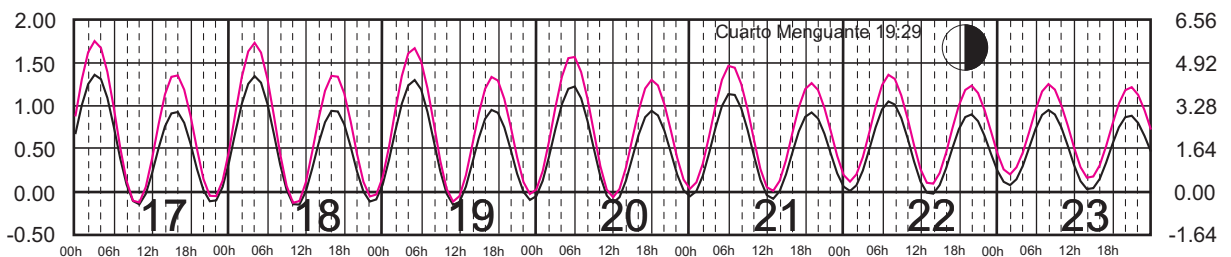

SEPTIEMBRE, 2024

Hora del Meridiano 90°(W)

Plano de Referencia NBMI

SALINA CRUZ, OAX. —
PTO. CHIAPAS, CHIS. —

METROS DOMINGO LUNES MARTES MIÉRCOLES JUEVES VIERNES SÁBADO PIES

OCTUBRE, 2024

Hora del Meridiano 90°(W)

Plano de Referencia NBMI

SALINA CRUZ, OAX. —
PTO. CHIAPAS, CHIS. —

METROS DOMINGO LUNES MARTES MIÉRCOLES JUEVES VIERNES SÁBADO PIES

NOVIEMBRE, 2024

Hora del Meridiano 90°(W)

Plano de Referencia NBMI

SALINA CRUZ, OAX. ———
PTO. CHIAPAS, CHIS. ———

METROS DOMINGO LUNES MARTES MIÉRCOLES JUEVES VIERNES SÁBADO PIES

DICIEMBRE, 2024

Hora del Meridiano 90°(W)

Plano de Referencia NBMI

SALINA CRUZ, OAX. —
PTO. CHIAPAS, CHIS. —

METROS DOMINGO LUNES MARTES MIÉRCOLES JUEVES VIERNES SÁBADO PIES