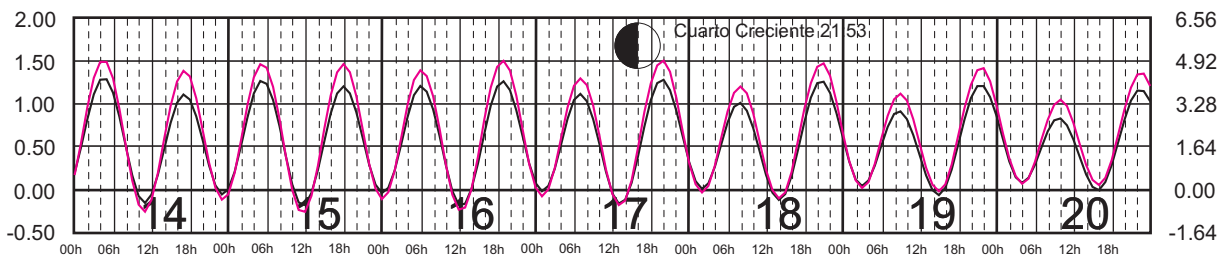

ENERO, 2024

Hora del Meridiano 90°(W)

Plano de Referencia NBMI

SALINA CRUZ, OAX. ———
PTO. CHIAPAS, CHIS. ———

METROS DOMINGO LUNES MARTES MIÉRCOLES JUEVES VIERNES SÁBADO PIES

FEBRERO, 2024

Hora del Meridiano 90°(W)

Plano de Referencia NBMI

SALINA CRUZ, OAX. ———
PTO. CHIAPAS, CHIS. ———

METROS DOMINGO LUNES MARTES MIÉRCOLES JUEVES VIERNES SÁBADO PIES

MARZO, 2024

Hora del Meridiano 90°(W)

Plano de Referencia NBMI

SALINA CRUZ, OAX. ———
PTO. CHIAPAS, CHIS. ———