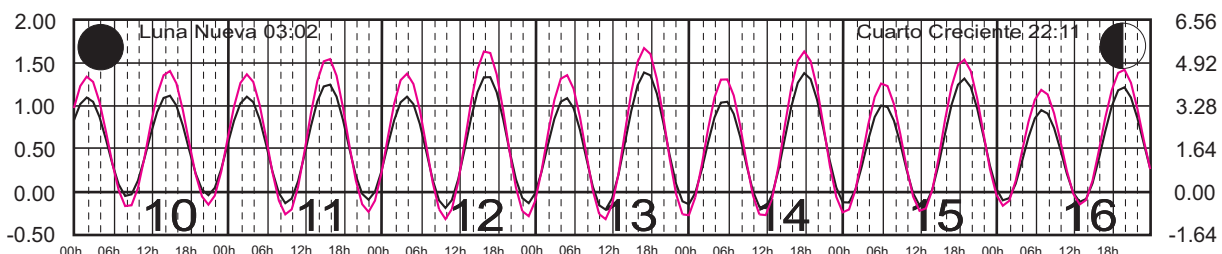

ENERO, 2024

Hora del Meridiano 90°(W)

Plano de Referencia NBMI

SALINA CRUZ, OAX. ———
PTO. CHIAPAS, CHIS. ———

METROS DOMINGO LUNES MARTES MIÉRCOLES JUEVES VIERNES SÁBADO PIES

FEBRERO, 2024

Hora del Meridiano 90°(W)

Plano de Referencia NBMI

SALINA CRUZ, OAX. ———
PTO. CHIAPAS, CHIS. ———

METROS DOMINGO LUNES MARTES MIÉRCOLES JUEVES VIERNES SÁBADO PIES

MARZO, 2024

Hora del Meridiano 90°(W)

Plano de Referencia NBMI

SALINA CRUZ, OAX. ———
PTO. CHIAPAS, CHIS. ———

METROS DOMINGO LUNES MARTES MIÉRCOLES JUEVES VIERNES SÁBADO PIES

ABRIL, 2024

Hora del Meridiano 90°(W)

Plano de Referencia NBMI

SALINA CRUZ, OAX. —
PTO. CHIAPAS, CHIS. —

METROS DOMINGO LUNES MARTES MIÉRCOLES JUEVES VIERNES SÁBADO PIES