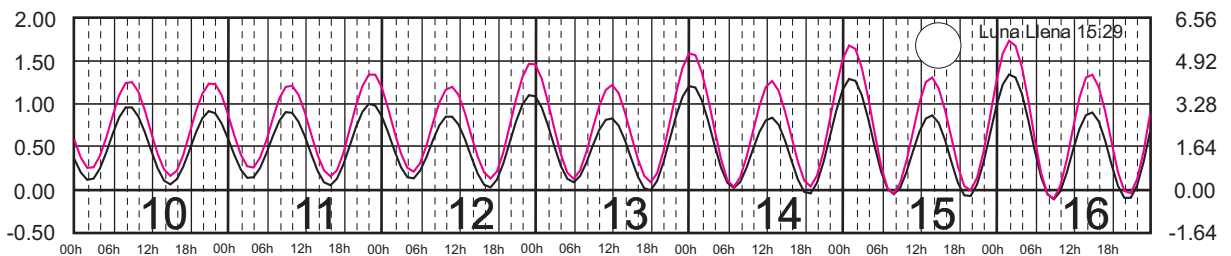

SEPTIEMBRE, 2024

Hora del Meridiano 90°(W)

Plano de Referencia NBMI

SALINA CRUZ, OAX. —
PTO. CHIAPAS, CHIS. —

METROS DOMINGO LUNES MARTES MIÉRCOLES JUEVES VIERNES SÁBADO PIES

OCTUBRE, 2024

Hora del Meridiano 90°(W)

Plano de Referencia NBMI

SALINA CRUZ, OAX. —
PTO. CHIAPAS, CHIS. —

METROS DOMINGO LUNES MARTES MIÉRCOLES JUEVES VIERNES SÁBADO PIES

NOVIEMBRE, 2024

Hora del Meridiano 90°(W)

Plano de Referencia NBMI

SALINA CRUZ, OAX. ———
PTO. CHIAPAS, CHIS. ———

METROS DOMINGO LUNES MARTES MIÉRCOLES JUEVES VIERNES SÁBADO PIES

DICIEMBRE, 2024

Hora del Meridiano 90°(W)

Plano de Referencia NBMI

SALINA CRUZ, OAX. —
PTO. CHIAPAS, CHIS. —

METROS DOMINGO LUNES MARTES MIÉRCOLES JUEVES VIERNES SÁBADO PIES