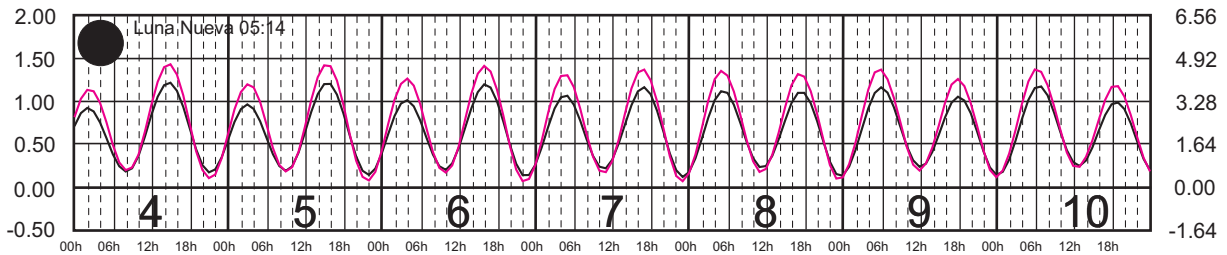

Plano de Referencia NBMI

SALINA CRUZ, OAX. —
PTO. CHIAPAS, CHIS. —

METROS DOMINGO LUNES MARTES MIÉRCOLES JUEVES VIERNES SÁBADO PIES

JULIO, 2024

Hora del Meridiano 90°(W)

Plano de Referencia NBMI

SALINA CRUZ, OAX. —
PTO. CHIAPAS, CHIS. —

METROS DOMINGO LUNES MARTES MIÉRCOLES JUEVES VIERNES SÁBADO PIES

AGOSTO, 2024

Hora del Meridiano 90°(W)

Plano de Referencia NBMI

SALINA CRUZ, OAX. —
PTO. CHIAPAS, CHIS. —

METROS DOMINGO LUNES MARTES MIÉRCOLES JUEVES VIERNES SÁBADO PIES

SEPTIEMBRE, 2024

Hora del Meridiano 90°(W)

Plano de Referencia NBMI

SALINA CRUZ, OAX. —
PTO. CHIAPAS, CHIS. —

METROS DOMINGO LUNES MARTES MIÉRCOLES JUEVES VIERNES SÁBADO PIES

OCTUBRE, 2024

Hora del Meridiano 90°(W)