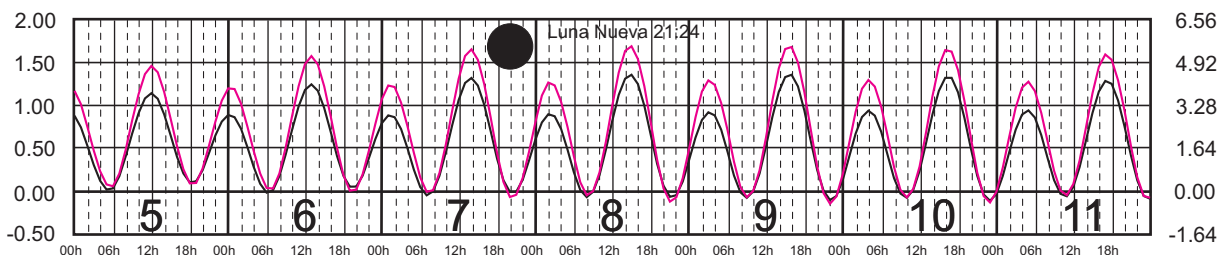

Plano de Referencia NBMI

SALINA CRUZ, OAX. ———
PTO. CHIAPAS, CHIS. ———

METROS DOMINGO LUNES MARTES MIÉRCOLES JUEVES VIERNES SÁBADO PIES

MARZO, 2024

Hora del Meridiano 90°(W)

Plano de Referencia NBMI

SALINA CRUZ, OAX. ———
PTO. CHIAPAS, CHIS. ———

METROS DOMINGO LUNES MARTES MIÉRCOLES JUEVES VIERNES SÁBADO PIES

ABRIL, 2024

Hora del Meridiano 90°(W)

Plano de Referencia NBMI

SALINA CRUZ, OAX. —
PTO. CHIAPAS, CHIS. —

METROS DOMINGO LUNES MARTES MIÉRCOLES JUEVES VIERNES SÁBADO PIES

MAYO, 2024

Hora del Meridiano 90°(W)

Plano de Referencia NBMI

SALINA CRUZ, OAX. ———
PTO. CHIAPAS, CHIS. ———

METROS DOMINGO LUNES MARTES MIÉRCOLES JUEVES VIERNES SÁBADO PIES

JUNIO, 2024

Hora del Meridiano 90°(W)