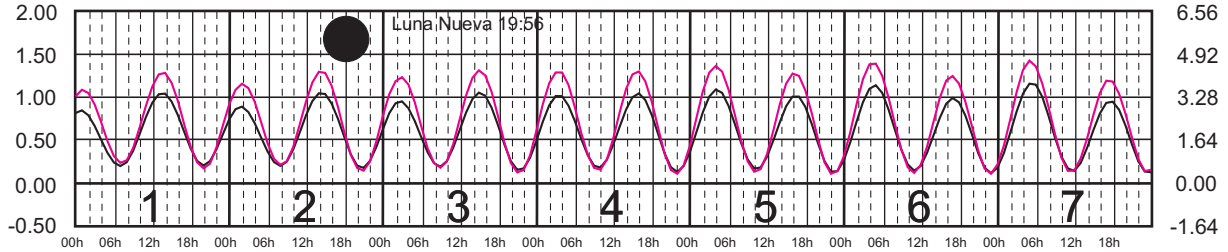

Plano de Referencia NBMI

SALINA CRUZ, OAX. —
PTO. CHIAPAS, CHIS. —

METROS DOMINGO LUNES MARTES MIÉRCOLES JUEVES VIERNES SÁBADO PIES

JULIO, 2024

Hora del Meridiano 90°(W)

Plano de Referencia NBMI

SALINA CRUZ, OAX. —
PTO. CHIAPAS, CHIS. —

METROS DOMINGO LUNES MARTES MIÉRCOLES JUEVES VIERNES SÁBADO PIES

AGOSTO, 2024

Hora del Meridiano 90°(W)

Plano de Referencia NBMI

SALINA CRUZ, OAX. —
PTO. CHIAPAS, CHIS. —

METROS DOMINGO LUNES MARTES MIÉRCOLES JUEVES VIERNES SÁBADO PIES

SEPTIEMBRE, 2024

Hora del Meridiano 90°(W)

Plano de Referencia NBMI

SALINA CRUZ, OAX. —
PTO. CHIAPAS, CHIS. —

METROS DOMINGO LUNES MARTES MIÉRCOLES JUEVES VIERNES SÁBADO PIES

OCTUBRE, 2024

Hora del Meridiano 90°(W)