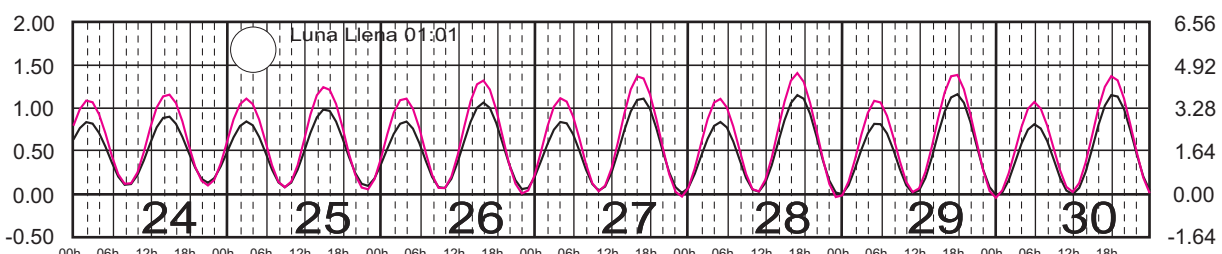

Plano de Referencia NBMI

SALINA CRUZ, OAX. ———
PTO. CHIAPAS, CHIS. ———

METROS DOMINGO LUNES MARTES MIÉRCOLES JUEVES VIERNES SÁBADO PIES

MARZO, 2024

Hora del Meridiano 90°(W)

Plano de Referencia NBMI

SALINA CRUZ, OAX. ———
PTO. CHIAPAS, CHIS. ———

METROS DOMINGO LUNES MARTES MIÉRCOLES JUEVES VIERNES SÁBADO PIES

ABRIL, 2024

Hora del Meridiano 90°(W)

Plano de Referencia NBMI

SALINA CRUZ, OAX. —
PTO. CHIAPAS, CHIS. —

METROS DOMINGO LUNES MARTES MIÉRCOLES JUEVES VIERNES SÁBADO PIES