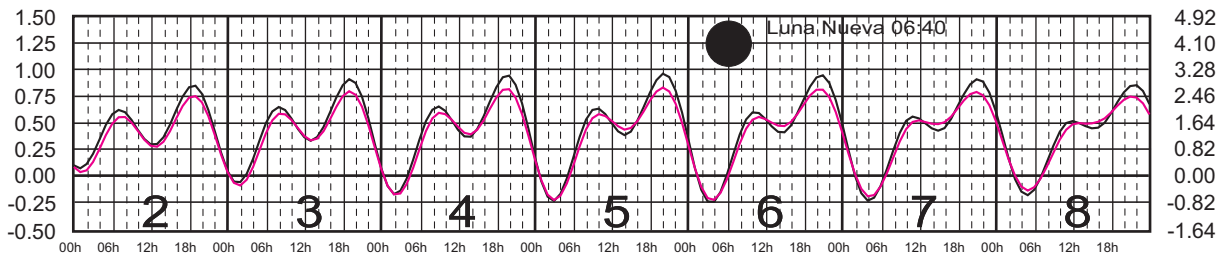

METROS DOMINGO LUNES MARTES MIÉRCOLES JUEVES VIERNES SÁBADO PIES

ABRIL, 2024

Hora del Meridiano 90°(W)

Plano de Referencia NBMI

BARRA DE NAVIDAD, JAL. ———
 MANZANILLO, COL. ———

METROS DOMINGO LUNES MARTES MIÉRCOLES JUEVES VIERNES SÁBADO PIES

MAYO, 2024

Hora del Meridiano 90°(W)

Plano de Referencia NBMI

BARRA DE NAVIDAD, JAL. —
MANZANILLO, COL. —

METROS DOMINGO LUNES MARTES MIÉRCOLES JUEVES VIERNES SÁBADO PIES

JUNIO, 2024

Hora del Meridiano 90°(W)

Plano de Referencia NBMI

BARRA DE NAVIDAD, JAL. ———
 MANZANILLO, COL. ———

METROS DOMINGO LUNES MARTES MIÉRCOLES JUEVES VIERNES SÁBADO PIES

JULIO, 2024

Hora del Meridiano 90°(W)

Plano de Referencia NBMI

BARRA DE NAVIDAD, JAL. —
MANZANILLO, COL. —