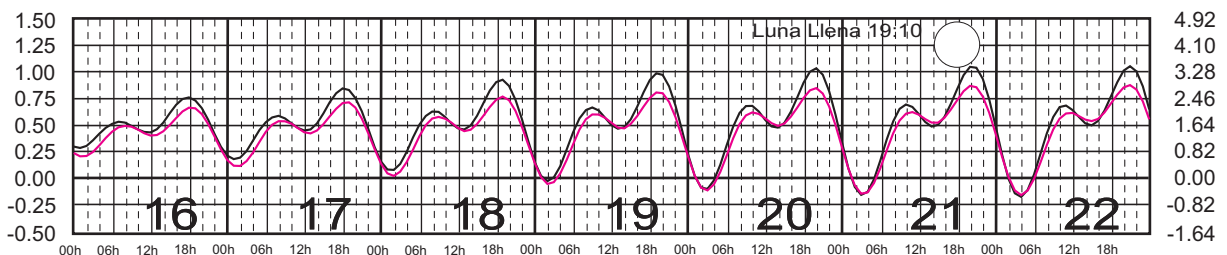

METROS DOMINGO LUNES MARTES MIÉRCOLES JUEVES VIERNES SÁBADO PIES

ABRIL, 2024

Hora del Meridiano 90°(W)

Plano de Referencia NBMI

BARRA DE NAVIDAD, JAL. ———
 MANZANILLO, COL. ———

METROS DOMINGO LUNES MARTES MIÉRCOLES JUEVES VIERNES SÁBADO PIES

MAYO, 2024

Hora del Meridiano 90°(W)

Plano de Referencia NBMI

BARRA DE NAVIDAD, JAL. —
MANZANILLO, COL. —

METROS DOMINGO LUNES MARTES MIÉRCOLES JUEVES VIERNES SÁBADO PIES

JUNIO, 2024

Hora del Meridiano 90°(W)

Plano de Referencia NBMI

BARRA DE NAVIDAD, JAL. ———
 MANZANILLO, COL. ———

METROS DOMINGO LUNES MARTES MIÉRCOLES JUEVES VIERNES SÁBADO PIES

JULIO, 2024

Hora del Meridiano 90°(W)

Plano de Referencia NBMI

BARRA DE NAVIDAD, JAL. —
MANZANILLO, COL. —