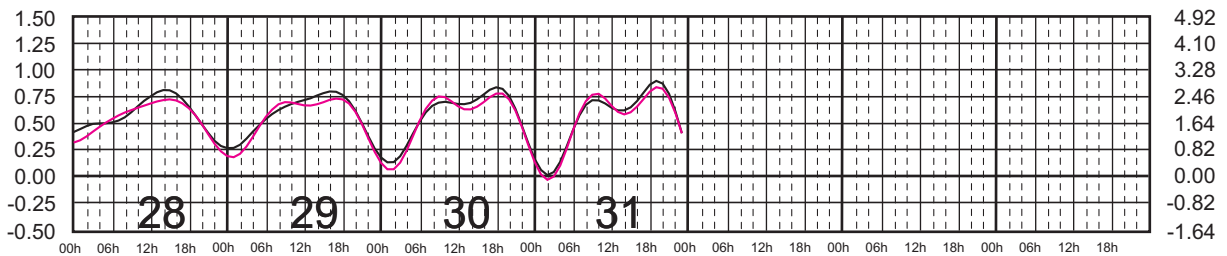

MAYO, 2024

Hora del Meridiano 90°(W)

Plano de Referencia NBMI

BARRA DE NAVIDAD, JAL. —
MANZANILLO, COL. —

METROS DOMINGO LUNES MARTES MIÉRCOLES JUEVES VIERNES SÁBADO PIES

JUNIO, 2024

Hora del Meridiano 90°(W)

Plano de Referencia NBMI

BARRA DE NAVIDAD, JAL. ———
 MANZANILLO, COL. ———

METROS DOMINGO LUNES MARTES MIÉRCOLES JUEVES VIERNES SÁBADO PIES

JULIO, 2024

Hora del Meridiano 90°(W)

Plano de Referencia NBMI

BARRA DE NAVIDAD, JAL. —
MANZANILLO, COL. —

METROS DOMINGO LUNES MARTES MIÉRCOLES JUEVES VIERNES SÁBADO PIES

AGOSTO, 2024

Hora del Meridiano 90°(W)

Plano de Referencia NBMI

BARRA DE NAVIDAD, JAL. —
MANZANILLO, COL. —

METROS DOMINGO LUNES MARTES MIÉRCOLES JUEVES VIERNES SÁBADO PIES