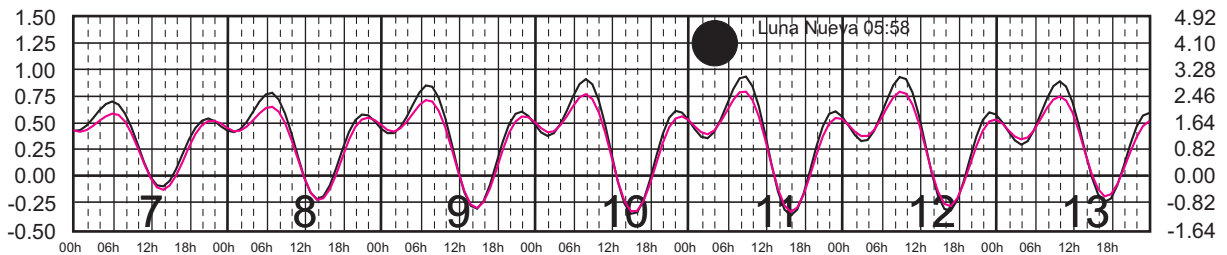

ENERO, 2024

Hora del Meridiano 90°(W)

Plano de Referencia NBMI

BARRA DE NAVIDAD, JAL. ———
 MANZANILLO, COL. ———

METROS DOMINGO LUNES MARTES MIÉRCOLES JUEVES VIERNES SÁBADO PIES

FEBRERO, 2024

Hora del Meridiano 90°(W)

Plano de Referencia NBMI

BARRA DE NAVIDAD, JAL. ———
MANZANILLO, COL. ———

METROS DOMINGO LUNES MARTES MIÉRCOLES JUEVES VIERNES SÁBADO PIES

MARZO, 2024

Hora del Meridiano 90°(W)

Plano de Referencia NBMI

BARRA DE NAVIDAD, JAL. ———
 MANZANILLO, COL. ———

METROS DOMINGO LUNES MARTES MIÉRCOLES JUEVES VIERNES SÁBADO PIES

ABRIL, 2024

Hora del Meridiano 90°(W)

Plano de Referencia NBMI

BARRA DE NAVIDAD, JAL. ———
 MANZANILLO, COL. ———

METROS DOMINGO LUNES MARTES MIÉRCOLES JUEVES VIERNES SÁBADO PIES