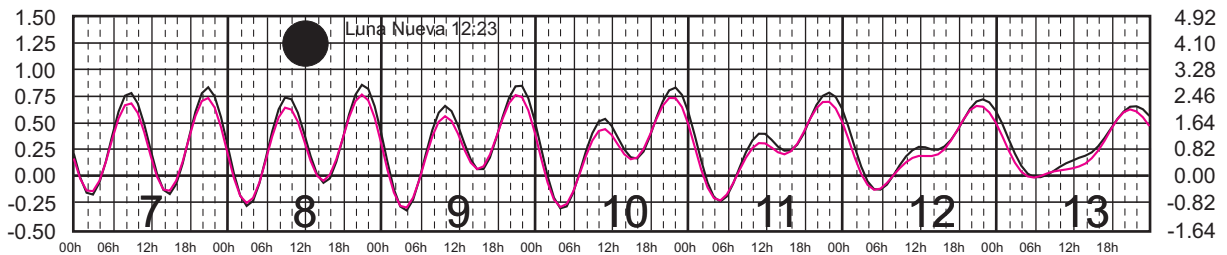

Plano de Referencia NBMI

BARRA DE NAVIDAD, JAL. ———
MANZANILLO, COL. ———

METROS DOMINGO LUNES MARTES MIÉRCOLES JUEVES VIERNES SÁBADO PIES

MARZO, 2024

Hora del Meridiano 90°(W)

Plano de Referencia NBMI

BARRA DE NAVIDAD, JAL. ———
 MANZANILLO, COL. ———

METROS DOMINGO LUNES MARTES MIÉRCOLES JUEVES VIERNES SÁBADO PIES

ABRIL, 2024

Hora del Meridiano 90°(W)

Plano de Referencia NBMI

BARRA DE NAVIDAD, JAL. ———
 MANZANILLO, COL. ———

METROS DOMINGO LUNES MARTES MIÉRCOLES JUEVES VIERNES SÁBADO PIES

MAYO, 2024

Hora del Meridiano 90°(W)

Plano de Referencia NBMI

BARRA DE NAVIDAD, JAL. —
MANZANILLO, COL. —

METROS DOMINGO LUNES MARTES MIÉRCOLES JUEVES VIERNES SÁBADO PIES

JUNIO, 2024

Hora del Meridiano 90°(W)