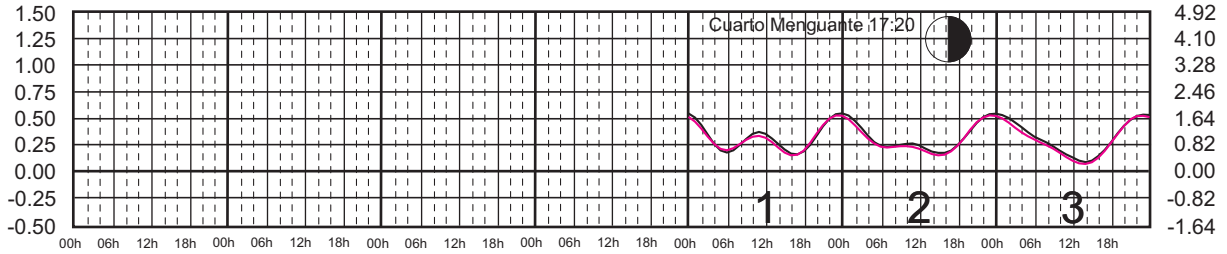

ENERO, 2024

Hora del Meridiano 90°(W)

Plano de Referencia NBMI

BARRA DE NAVIDAD, JAL. ———
 MANZANILLO, COL. ———

METROS DOMINGO LUNES MARTES MIÉRCOLES JUEVES VIERNES SÁBADO PIES

FEBRERO, 2024

Hora del Meridiano 90°(W)

Plano de Referencia NBMI

BARRA DE NAVIDAD, JAL. ———
MANZANILLO, COL. ———

METROS DOMINGO LUNES MARTES MIÉRCOLES JUEVES VIERNES SÁBADO PIES

MARZO, 2024

Hora del Meridiano 90°(W)

Plano de Referencia NBMI

BARRA DE NAVIDAD, JAL. ———
 MANZANILLO, COL. ———