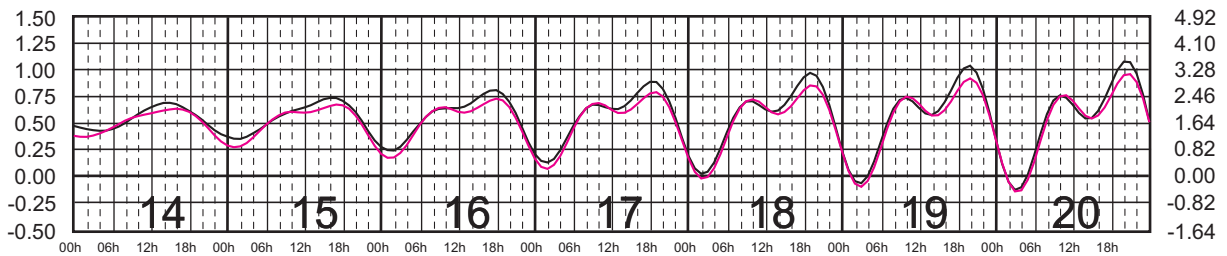

MAYO, 2024

Hora del Meridiano 90°(W)

Plano de Referencia NBMI

BARRA DE NAVIDAD, JAL. —
MANZANILLO, COL. —

METROS DOMINGO LUNES MARTES MIÉRCOLES JUEVES VIERNES SÁBADO PIES

JUNIO, 2024

Hora del Meridiano 90°(W)

Plano de Referencia NBMI

BARRA DE NAVIDAD, JAL. ———
 MANZANILLO, COL. ———

METROS DOMINGO LUNES MARTES MIÉRCOLES JUEVES VIERNES SÁBADO PIES

JULIO, 2024

Hora del Meridiano 90°(W)

Plano de Referencia NBMI

BARRA DE NAVIDAD, JAL. —
MANZANILLO, COL. —

METROS DOMINGO LUNES MARTES MIÉRCOLES JUEVES VIERNES SÁBADO PIES

AGOSTO, 2024

Hora del Meridiano 90°(W)

Plano de Referencia NBMI

BARRA DE NAVIDAD, JAL. —
MANZANILLO, COL. —

METROS DOMINGO LUNES MARTES MIÉRCOLES JUEVES VIERNES SÁBADO PIES