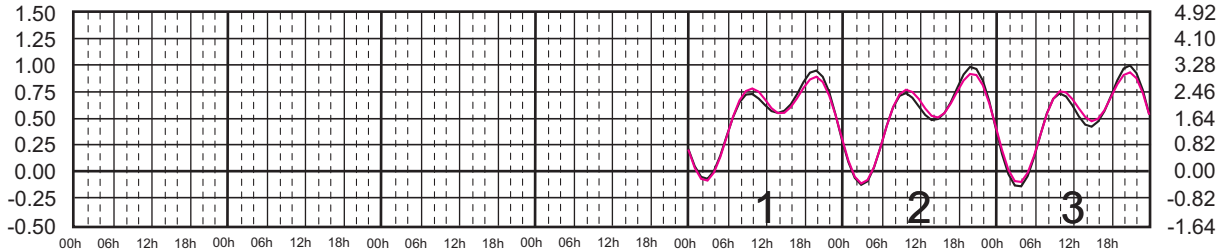

Plano de Referencia NBMI

BARRA DE NAVIDAD, JAL. ———
 MANZANILLO, COL. ———

METROS DOMINGO LUNES MARTES MIÉRCOLES JUEVES VIERNES SÁBADO PIES

JULIO, 2024

Hora del Meridiano 90°(W)

Plano de Referencia NBMI

BARRA DE NAVIDAD, JAL. —
MANZANILLO, COL. —

METROS DOMINGO LUNES MARTES MIÉRCOLES JUEVES VIERNES SÁBADO PIES

AGOSTO, 2024

Hora del Meridiano 90°(W)

Plano de Referencia NBMI

BARRA DE NAVIDAD, JAL. —
MANZANILLO, COL. —

METROS DOMINGO LUNES MARTES MIÉRCOLES JUEVES VIERNES SÁBADO PIES

SEPTIEMBRE, 2024

Hora del Meridiano 90°(W)

Plano de Referencia NBMI

BARRA DE NAVIDAD, JAL. ———
MANZANILLO, COL. ———

METROS DOMINGO LUNES MARTES MIÉRCOLES JUEVES VIERNES SÁBADO PIES

OCTUBRE, 2024

Hora del Meridiano 90°(W)