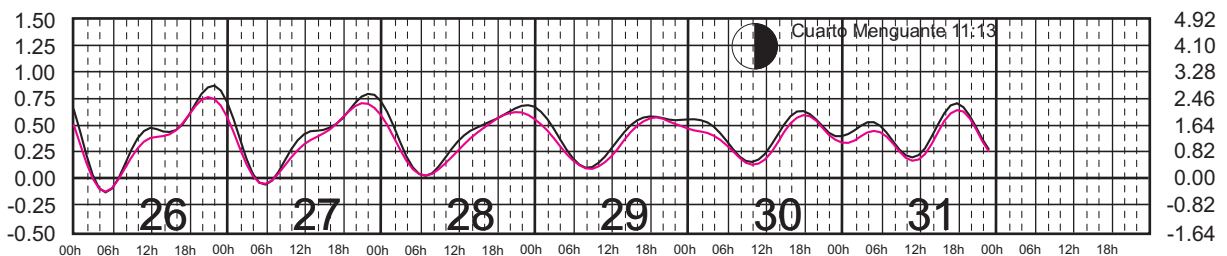

Plano de Referencia NBMI

BARRA DE NAVIDAD, JAL. ———
MANZANILLO, COL. ———

METROS DOMINGO LUNES MARTES MIÉRCOLES JUEVES VIERNES SÁBADO PIES

MARZO, 2024

Hora del Meridiano 90°(W)

Plano de Referencia NBMI

BARRA DE NAVIDAD, JAL. ———
 MANZANILLO, COL. ———

METROS DOMINGO LUNES MARTES MIÉRCOLES JUEVES VIERNES SÁBADO PIES

ABRIL, 2024

Hora del Meridiano 90°(W)

Plano de Referencia NBMI

BARRA DE NAVIDAD, JAL. ———
 MANZANILLO, COL. ———

METROS DOMINGO LUNES MARTES MIÉRCOLES JUEVES VIERNES SÁBADO PIES

MAYO, 2024

Hora del Meridiano 90°(W)

Plano de Referencia NBMI

BARRA DE NAVIDAD, JAL. —
MANZANILLO, COL. —

METROS DOMINGO LUNES MARTES MIÉRCOLES JUEVES VIERNES SÁBADO PIES

JUNIO, 2024

Hora del Meridiano 90°(W)