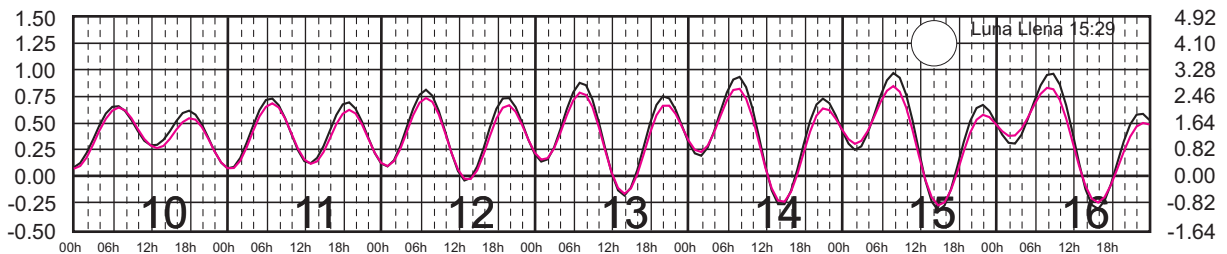

SEPTIEMBRE, 2024

Hora del Meridiano 90°(W)

Plano de Referencia NBMI

BARRA DE NAVIDAD, JAL. ———
MANZANILLO, COL. ———

METROS DOMINGO LUNES MARTES MIÉRCOLES JUEVES VIERNES SÁBADO PIES

OCTUBRE, 2024

Hora del Meridiano 90°(W)

Plano de Referencia NBMI

BARRA DE NAVIDAD, JAL. —
MANZANILLO, COL. —

METROS DOMINGO LUNES MARTES MIÉRCOLES JUEVES VIERNES SÁBADO PIES

NOVIEMBRE, 2024

Hora del Meridiano 90°(W)

Plano de Referencia NBMI

BARRA DE NAVIDAD, JAL. ———
MANZANILLO, COL. ———

METROS DOMINGO LUNES MARTES MIÉRCOLES JUEVES VIERNES SÁBADO PIES

DICIEMBRE, 2024

Hora del Meridiano 90°(W)

Plano de Referencia NBMI

BARRA DE NAVIDAD, JAL. —
MANZANILLO, COL. —

METROS DOMINGO LUNES MARTES MIÉRCOLES JUEVES VIERNES SÁBADO PIES