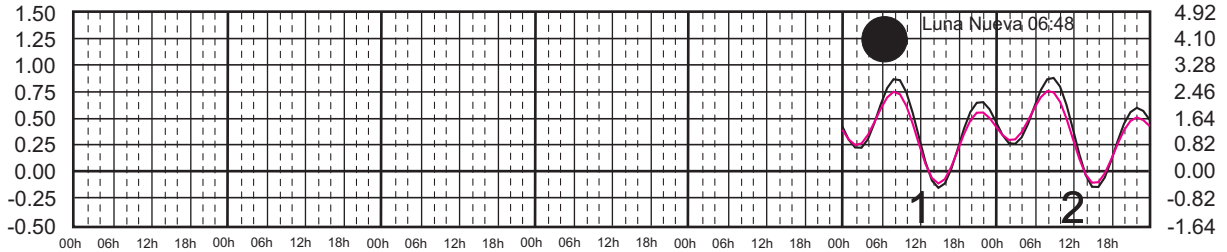

SEPTIEMBRE, 2024

Hora del Meridiano 90°(W)

Plano de Referencia NBMI

BARRA DE NAVIDAD, JAL. ———
MANZANILLO, COL. ———

METROS DOMINGO LUNES MARTES MIÉRCOLES JUEVES VIERNES SÁBADO PIES

OCTUBRE, 2024

Hora del Meridiano 90°(W)

Plano de Referencia NBMI

BARRA DE NAVIDAD, JAL. —
MANZANILLO, COL. —

METROS DOMINGO LUNES MARTES MIÉRCOLES JUEVES VIERNES SÁBADO PIES

NOVIEMBRE, 2024

Hora del Meridiano 90°(W)

Plano de Referencia NBMI

BARRA DE NAVIDAD, JAL. ———
MANZANILLO, COL. ———

METROS DOMINGO LUNES MARTES MIÉRCOLES JUEVES VIERNES SÁBADO PIES

DICIEMBRE, 2024

Hora del Meridiano 90°(W)

Plano de Referencia NBMI

BARRA DE NAVIDAD, JAL. —
MANZANILLO, COL. —

METROS DOMINGO LUNES MARTES MIÉRCOLES JUEVES VIERNES SÁBADO PIES