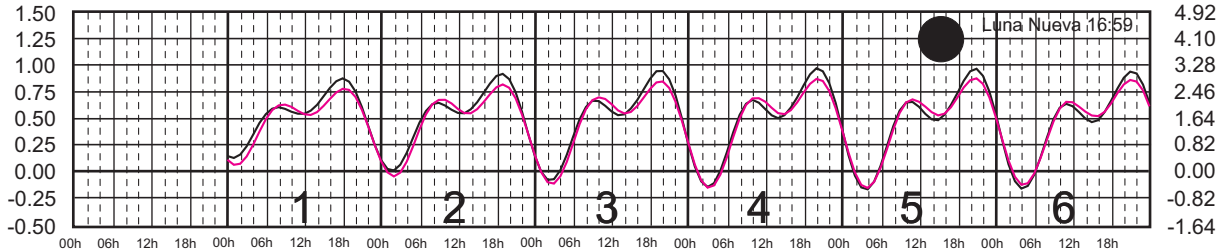

MAYO, 2024

Hora del Meridiano 90°(W)

Plano de Referencia NBMI

BARRA DE NAVIDAD, JAL. —
MANZANILLO, COL. —

METROS DOMINGO LUNES MARTES MIÉRCOLES JUEVES VIERNES SÁBADO PIES

JUNIO, 2024

Hora del Meridiano 90°(W)

Plano de Referencia NBMI

BARRA DE NAVIDAD, JAL. ———
 MANZANILLO, COL. ———

METROS DOMINGO LUNES MARTES MIÉRCOLES JUEVES VIERNES SÁBADO PIES

JULIO, 2024

Hora del Meridiano 90°(W)

Plano de Referencia NBMI

BARRA DE NAVIDAD, JAL. —
MANZANILLO, COL. —

METROS DOMINGO LUNES MARTES MIÉRCOLES JUEVES VIERNES SÁBADO PIES

AGOSTO, 2024

Hora del Meridiano 90°(W)

Plano de Referencia NBMI

BARRA DE NAVIDAD, JAL. —
MANZANILLO, COL. —

METROS DOMINGO LUNES MARTES MIÉRCOLES JUEVES VIERNES SÁBADO PIES