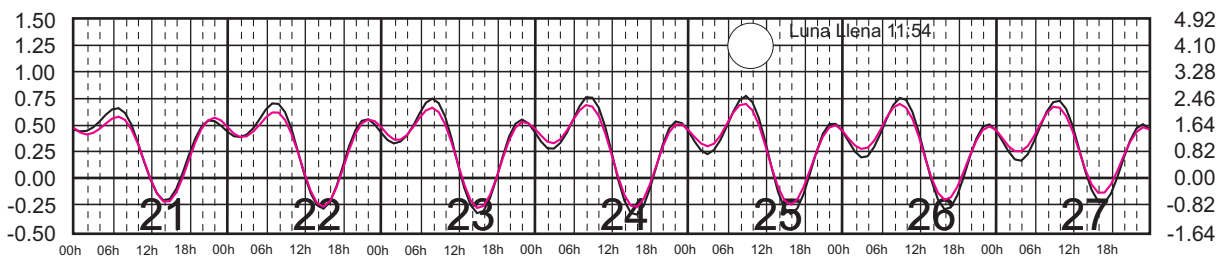

ENERO, 2024

Hora del Meridiano 90°(W)

Plano de Referencia NBMI

BARRA DE NAVIDAD, JAL. ———
 MANZANILLO, COL. ———

METROS DOMINGO LUNES MARTES MIÉRCOLES JUEVES VIERNES SÁBADO PIES

FEBRERO, 2024

Hora del Meridiano 90°(W)

Plano de Referencia NBMI

BARRA DE NAVIDAD, JAL. ———
MANZANILLO, COL. ———

METROS DOMINGO LUNES MARTES MIÉRCOLES JUEVES VIERNES SÁBADO PIES

MARZO, 2024

Hora del Meridiano 90°(W)

Plano de Referencia NBMI

BARRA DE NAVIDAD, JAL. ———
 MANZANILLO, COL. ———