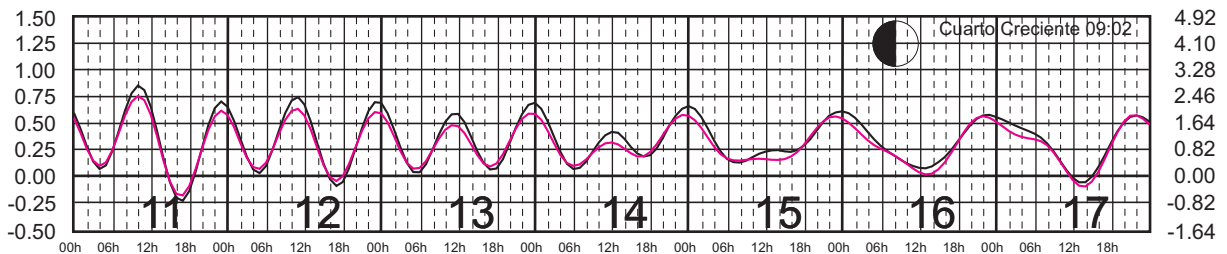

ENERO, 2024

Hora del Meridiano 90°(W)

Plano de Referencia NBMI

BARRA DE NAVIDAD, JAL. ———
 MANZANILLO, COL. ———

METROS DOMINGO LUNES MARTES MIÉRCOLES JUEVES VIERNES SÁBADO PIES

FEBRERO, 2024

Hora del Meridiano 90°(W)

Plano de Referencia NBMI

BARRA DE NAVIDAD, JAL. ———
MANZANILLO, COL. ———

METROS DOMINGO LUNES MARTES MIÉRCOLES JUEVES VIERNES SÁBADO PIES

MARZO, 2024

Hora del Meridiano 90°(W)

Plano de Referencia NBMI

BARRA DE NAVIDAD, JAL. ———
 MANZANILLO, COL. ———