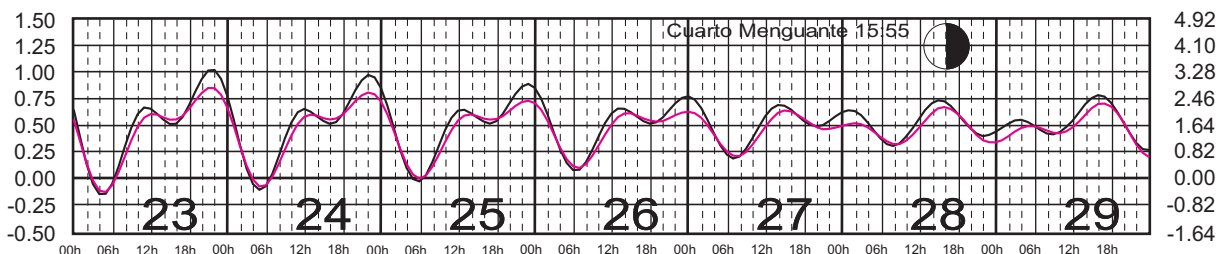

METROS DOMINGO LUNES MARTES MIÉRCOLES JUEVES VIERNES SÁBADO PIES

ABRIL, 2024

Hora del Meridiano 90°(W)

Plano de Referencia NBMI

BARRA DE NAVIDAD, JAL. ———
 MANZANILLO, COL. ———

METROS DOMINGO LUNES MARTES MIÉRCOLES JUEVES VIERNES SÁBADO PIES

MAYO, 2024

Hora del Meridiano 90°(W)

Plano de Referencia NBMI

BARRA DE NAVIDAD, JAL. —
MANZANILLO, COL. —

METROS DOMINGO LUNES MARTES MIÉRCOLES JUEVES VIERNES SÁBADO PIES

JUNIO, 2024

Hora del Meridiano 90°(W)

Plano de Referencia NBMI

BARRA DE NAVIDAD, JAL. ———
 MANZANILLO, COL. ———

METROS DOMINGO LUNES MARTES MIÉRCOLES JUEVES VIERNES SÁBADO PIES

JULIO, 2024

Hora del Meridiano 90°(W)

Plano de Referencia NBMI

BARRA DE NAVIDAD, JAL. —
MANZANILLO, COL. —