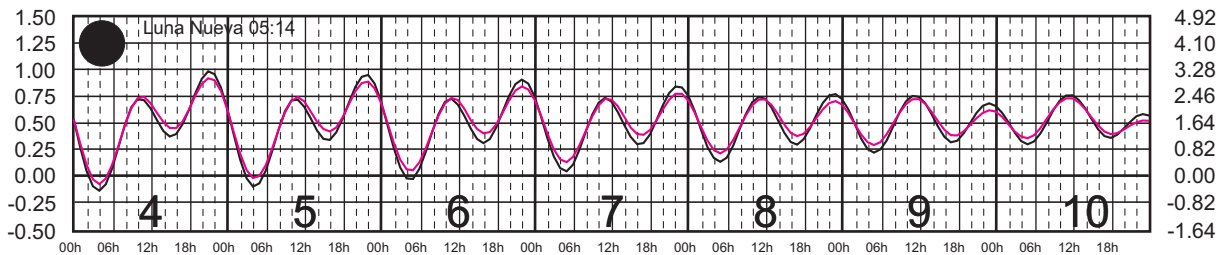

Plano de Referencia NBMI

BARRA DE NAVIDAD, JAL. ———
 MANZANILLO, COL. ———

METROS DOMINGO LUNES MARTES MIÉRCOLES JUEVES VIERNES SÁBADO PIES

JULIO, 2024

Hora del Meridiano 90°(W)

Plano de Referencia NBMI

BARRA DE NAVIDAD, JAL. —
MANZANILLO, COL. —

METROS DOMINGO LUNES MARTES MIÉRCOLES JUEVES VIERNES SÁBADO PIES

AGOSTO, 2024

Hora del Meridiano 90°(W)

Plano de Referencia NBMI

BARRA DE NAVIDAD, JAL. —
MANZANILLO, COL. —

METROS DOMINGO LUNES MARTES MIÉRCOLES JUEVES VIERNES SÁBADO PIES

SEPTIEMBRE, 2024

Hora del Meridiano 90°(W)

Plano de Referencia NBMI

BARRA DE NAVIDAD, JAL. ———
MANZANILLO, COL. ———

METROS DOMINGO LUNES MARTES MIÉRCOLES JUEVES VIERNES SÁBADO PIES

OCTUBRE, 2024

Hora del Meridiano 90°(W)