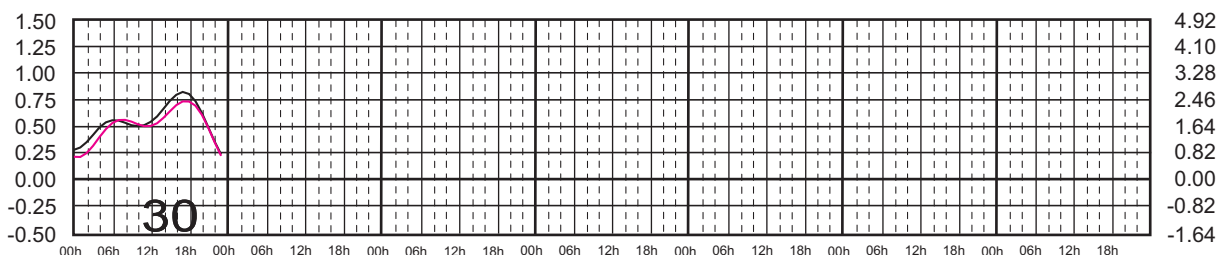

METROS DOMINGO LUNES MARTES MIÉRCOLES JUEVES VIERNES SÁBADO PIES

ABRIL, 2024

Hora del Meridiano 90°(W)

Plano de Referencia NBMI

BARRA DE NAVIDAD, JAL. ———
 MANZANILLO, COL. ———

METROS DOMINGO LUNES MARTES MIÉRCOLES JUEVES VIERNES SÁBADO PIES

MAYO, 2024

Hora del Meridiano 90°(W)

Plano de Referencia NBMI

BARRA DE NAVIDAD, JAL. —
MANZANILLO, COL. —

METROS DOMINGO LUNES MARTES MIÉRCOLES JUEVES VIERNES SÁBADO PIES

JUNIO, 2024

Hora del Meridiano 90°(W)

Plano de Referencia NBMI

BARRA DE NAVIDAD, JAL. ———
 MANZANILLO, COL. ———

METROS DOMINGO LUNES MARTES MIÉRCOLES JUEVES VIERNES SÁBADO PIES

JULIO, 2024

Hora del Meridiano 90°(W)

Plano de Referencia NBMI

BARRA DE NAVIDAD, JAL. —
MANZANILLO, COL. —