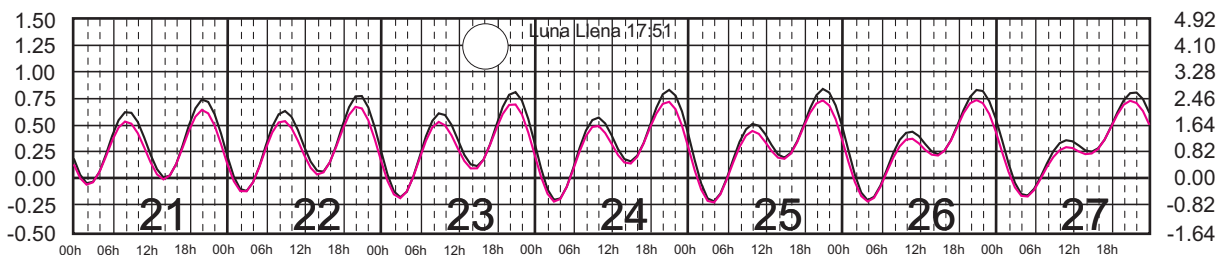

Plano de Referencia NBMI

BARRA DE NAVIDAD, JAL. ———
MANZANILLO, COL. ———

METROS DOMINGO LUNES MARTES MIÉRCOLES JUEVES VIERNES SÁBADO PIES

MARZO, 2024

Hora del Meridiano 90°(W)

Plano de Referencia NBMI

BARRA DE NAVIDAD, JAL. ———
 MANZANILLO, COL. ———

METROS DOMINGO LUNES MARTES MIÉRCOLES JUEVES VIERNES SÁBADO PIES

ABRIL, 2024

Hora del Meridiano 90°(W)

Plano de Referencia NBMI

BARRA DE NAVIDAD, JAL. ———
 MANZANILLO, COL. ———

METROS DOMINGO LUNES MARTES MIÉRCOLES JUEVES VIERNES SÁBADO PIES

MAYO, 2024

Hora del Meridiano 90°(W)

Plano de Referencia NBMI

BARRA DE NAVIDAD, JAL. —
MANZANILLO, COL. —

METROS DOMINGO LUNES MARTES MIÉRCOLES JUEVES VIERNES SÁBADO PIES

JUNIO, 2024

Hora del Meridiano 90°(W)