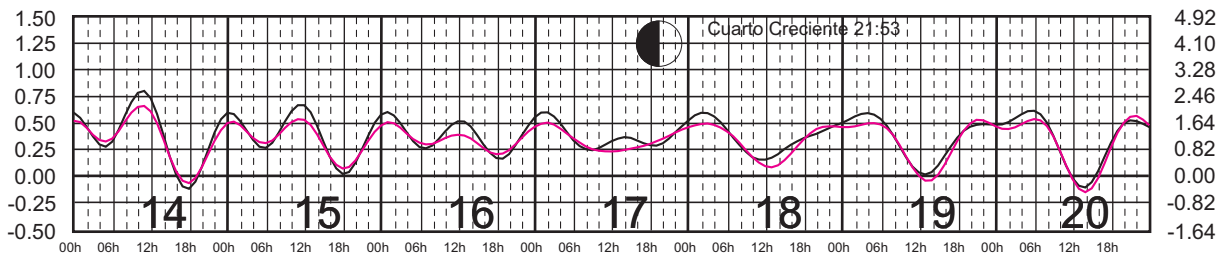

ENERO, 2024

Hora del Meridiano 90°(W)

Plano de Referencia NBMI

BARRA DE NAVIDAD, JAL. ———
 MANZANILLO, COL. ———

METROS DOMINGO LUNES MARTES MIÉRCOLES JUEVES VIERNES SÁBADO PIES

FEBRERO, 2024

Hora del Meridiano 90°(W)

Plano de Referencia NBMI

BARRA DE NAVIDAD, JAL. ———
MANZANILLO, COL. ———

METROS DOMINGO LUNES MARTES MIÉRCOLES JUEVES VIERNES SÁBADO PIES

MARZO, 2024

Hora del Meridiano 90°(W)

Plano de Referencia NBMI

BARRA DE NAVIDAD, JAL. ———
 MANZANILLO, COL. ———

METROS DOMINGO LUNES MARTES MIÉRCOLES JUEVES VIERNES SÁBADO PIES

ABRIL, 2024

Hora del Meridiano 90°(W)

Plano de Referencia NBMI

BARRA DE NAVIDAD, JAL. ———
 MANZANILLO, COL. ———

METROS DOMINGO LUNES MARTES MIÉRCOLES JUEVES VIERNES SÁBADO PIES