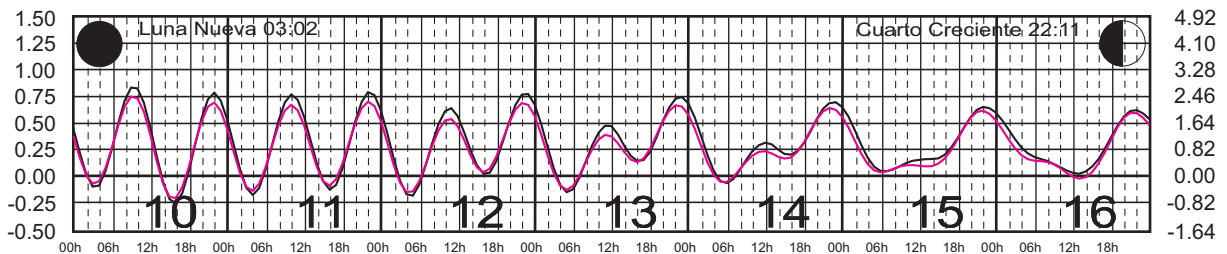

ENERO, 2024

Hora del Meridiano 90°(W)

Plano de Referencia NBMI

BARRA DE NAVIDAD, JAL. ———
 MANZANILLO, COL. ———

METROS DOMINGO LUNES MARTES MIÉRCOLES JUEVES VIERNES SÁBADO PIES

FEBRERO, 2024

Hora del Meridiano 90°(W)

Plano de Referencia NBMI

BARRA DE NAVIDAD, JAL. ———
MANZANILLO, COL. ———

METROS DOMINGO LUNES MARTES MIÉRCOLES JUEVES VIERNES SÁBADO PIES

MARZO, 2024

Hora del Meridiano 90°(W)

Plano de Referencia NBMI

BARRA DE NAVIDAD, JAL. ———
 MANZANILLO, COL. ———

METROS DOMINGO LUNES MARTES MIÉRCOLES JUEVES VIERNES SÁBADO PIES

ABRIL, 2024

Hora del Meridiano 90°(W)

Plano de Referencia NBMI

BARRA DE NAVIDAD, JAL. ———
 MANZANILLO, COL. ———

METROS DOMINGO LUNES MARTES MIÉRCOLES JUEVES VIERNES SÁBADO PIES