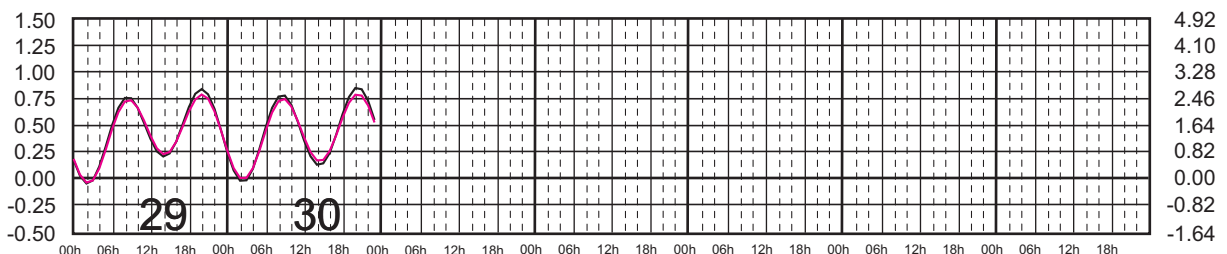

Plano de Referencia NBMI

BARRA DE NAVIDAD, JAL. ———
 MANZANILLO, COL. ———

METROS DOMINGO LUNES MARTES MIÉRCOLES JUEVES VIERNES SÁBADO PIES

JULIO, 2024

Hora del Meridiano 90°(W)

Plano de Referencia NBMI

BARRA DE NAVIDAD, JAL. —
MANZANILLO, COL. —

METROS DOMINGO LUNES MARTES MIÉRCOLES JUEVES VIERNES SÁBADO PIES

AGOSTO, 2024

Hora del Meridiano 90°(W)

Plano de Referencia NBMI

BARRA DE NAVIDAD, JAL. —
MANZANILLO, COL. —

METROS DOMINGO LUNES MARTES MIÉRCOLES JUEVES VIERNES SÁBADO PIES

SEPTIEMBRE, 2024

Hora del Meridiano 90°(W)

Plano de Referencia NBMI

BARRA DE NAVIDAD, JAL. ———
MANZANILLO, COL. ———

METROS DOMINGO LUNES MARTES MIÉRCOLES JUEVES VIERNES SÁBADO PIES

OCTUBRE, 2024

Hora del Meridiano 90°(W)