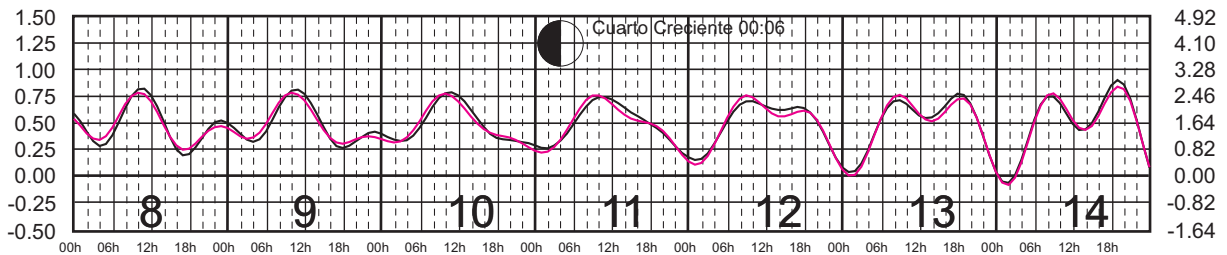

Plano de Referencia NBMI

BARRA DE NAVIDAD, JAL. ———
 MANZANILLO, COL. ———

METROS DOMINGO LUNES MARTES MIÉRCOLES JUEVES VIERNES SÁBADO PIES

JULIO, 2024

Hora del Meridiano 90°(W)

Plano de Referencia NBMI

BARRA DE NAVIDAD, JAL. —
MANZANILLO, COL. —

METROS DOMINGO LUNES MARTES MIÉRCOLES JUEVES VIERNES SÁBADO PIES

AGOSTO, 2024

Hora del Meridiano 90°(W)

Plano de Referencia NBMI

BARRA DE NAVIDAD, JAL. —
MANZANILLO, COL. —

METROS DOMINGO LUNES MARTES MIÉRCOLES JUEVES VIERNES SÁBADO PIES

SEPTIEMBRE, 2024

Hora del Meridiano 90°(W)

Plano de Referencia NBMI

BARRA DE NAVIDAD, JAL. ———
MANZANILLO, COL. ———

METROS DOMINGO LUNES MARTES MIÉRCOLES JUEVES VIERNES SÁBADO PIES

OCTUBRE, 2024

Hora del Meridiano 90°(W)