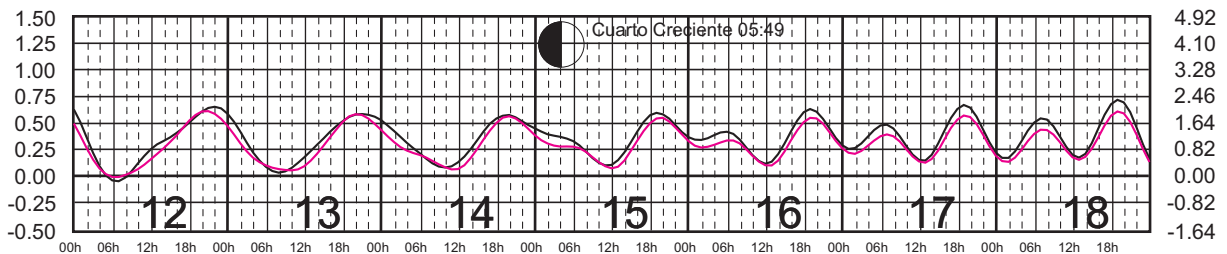

Plano de Referencia NBMI

BARRA DE NAVIDAD, JAL. ———
MANZANILLO, COL. ———

METROS DOMINGO LUNES MARTES MIÉRCOLES JUEVES VIERNES SÁBADO PIES

MARZO, 2024

Hora del Meridiano 90°(W)

Plano de Referencia NBMI

BARRA DE NAVIDAD, JAL. ———
 MANZANILLO, COL. ———

METROS DOMINGO LUNES MARTES MIÉRCOLES JUEVES VIERNES SÁBADO PIES

ABRIL, 2024

Hora del Meridiano 90°(W)

Plano de Referencia NBMI

BARRA DE NAVIDAD, JAL. ———
 MANZANILLO, COL. ———

METROS DOMINGO LUNES MARTES MIÉRCOLES JUEVES VIERNES SÁBADO PIES

MAYO, 2024

Hora del Meridiano 90°(W)

Plano de Referencia NBMI

BARRA DE NAVIDAD, JAL. —
MANZANILLO, COL. —

METROS DOMINGO LUNES MARTES MIÉRCOLES JUEVES VIERNES SÁBADO PIES

JUNIO, 2024

Hora del Meridiano 90°(W)