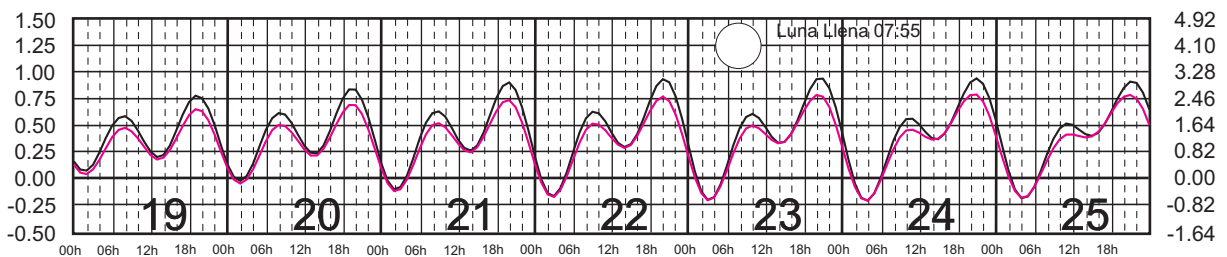

Plano de Referencia NBMI

BARRA DE NAVIDAD, JAL. ———
MANZANILLO, COL. ———

METROS DOMINGO LUNES MARTES MIÉRCOLES JUEVES VIERNES SÁBADO PIES

MARZO, 2024

Hora del Meridiano 90°(W)

Plano de Referencia NBMI

BARRA DE NAVIDAD, JAL. ———
 MANZANILLO, COL. ———

METROS DOMINGO LUNES MARTES MIÉRCOLES JUEVES VIERNES SÁBADO PIES

ABRIL, 2024

Hora del Meridiano 90°(W)

Plano de Referencia NBMI

BARRA DE NAVIDAD, JAL. ———
 MANZANILLO, COL. ———

METROS DOMINGO LUNES MARTES MIÉRCOLES JUEVES VIERNES SÁBADO PIES

MAYO, 2024

Hora del Meridiano 90°(W)

Plano de Referencia NBMI

BARRA DE NAVIDAD, JAL. —
MANZANILLO, COL. —

METROS DOMINGO LUNES MARTES MIÉRCOLES JUEVES VIERNES SÁBADO PIES

JUNIO, 2024

Hora del Meridiano 90°(W)