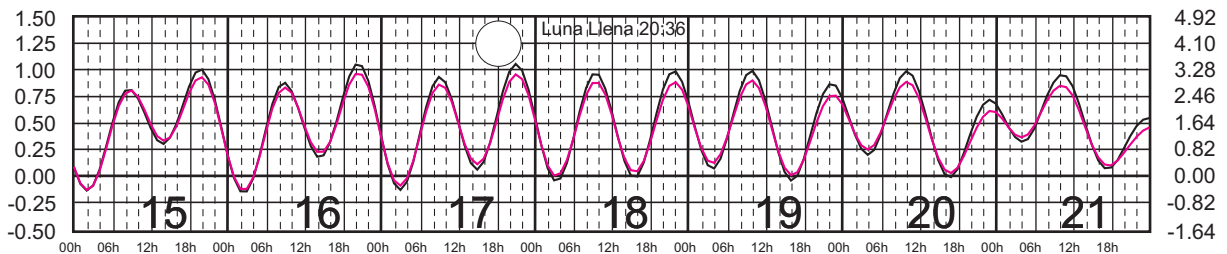

Plano de Referencia NBMI

BARRA DE NAVIDAD, JAL. ———
 MANZANILLO, COL. ———

METROS DOMINGO LUNES MARTES MIÉRCOLES JUEVES VIERNES SÁBADO PIES

JULIO, 2024

Hora del Meridiano 90°(W)

Plano de Referencia NBMI

BARRA DE NAVIDAD, JAL. —
MANZANILLO, COL. —

METROS DOMINGO LUNES MARTES MIÉRCOLES JUEVES VIERNES SÁBADO PIES

AGOSTO, 2024

Hora del Meridiano 90°(W)

Plano de Referencia NBMI

BARRA DE NAVIDAD, JAL. —
MANZANILLO, COL. —

METROS DOMINGO LUNES MARTES MIÉRCOLES JUEVES VIERNES SÁBADO PIES

SEPTIEMBRE, 2024

Hora del Meridiano 90°(W)

Plano de Referencia NBMI

BARRA DE NAVIDAD, JAL. ———
MANZANILLO, COL. ———

METROS DOMINGO LUNES MARTES MIÉRCOLES JUEVES VIERNES SÁBADO PIES

OCTUBRE, 2024

Hora del Meridiano 90°(W)