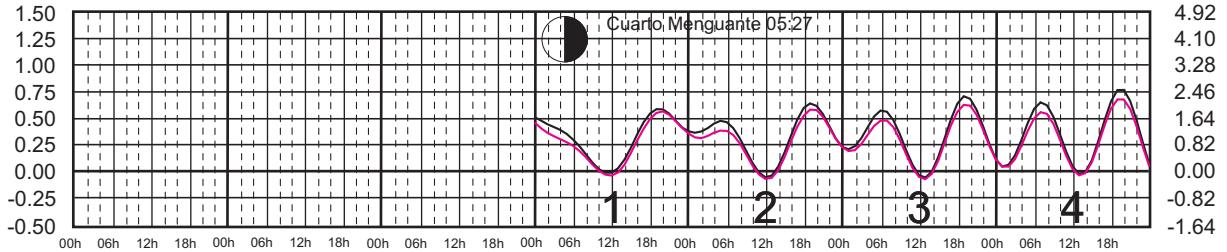

Plano de Referencia NBMI

BARRA DE NAVIDAD, JAL. ———
MANZANILLO, COL. ———

METROS DOMINGO LUNES MARTES MIÉRCOLES JUEVES VIERNES SÁBADO PIES

MARZO, 2024

Hora del Meridiano 90°(W)

Plano de Referencia NBMI

BARRA DE NAVIDAD, JAL. ———
 MANZANILLO, COL. ———

METROS DOMINGO LUNES MARTES MIÉRCOLES JUEVES VIERNES SÁBADO PIES

ABRIL, 2024

Hora del Meridiano 90°(W)

Plano de Referencia NBMI

BARRA DE NAVIDAD, JAL. ———
 MANZANILLO, COL. ———

METROS DOMINGO LUNES MARTES MIÉRCOLES JUEVES VIERNES SÁBADO PIES

MAYO, 2024

Hora del Meridiano 90°(W)

Plano de Referencia NBMI

BARRA DE NAVIDAD, JAL. —
MANZANILLO, COL. —

METROS DOMINGO LUNES MARTES MIÉRCOLES JUEVES VIERNES SÁBADO PIES

JUNIO, 2024

Hora del Meridiano 90°(W)