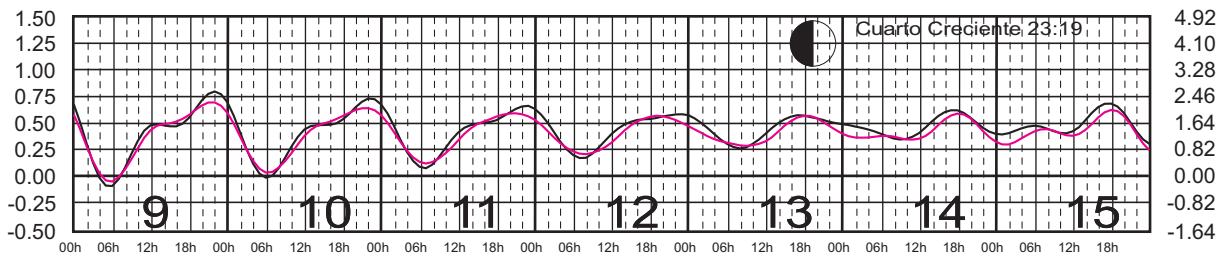

METROS DOMINGO LUNES MARTES MIÉRCOLES JUEVES VIERNES SÁBADO PIES

ABRIL, 2024

Hora del Meridiano 90°(W)

Plano de Referencia NBMI

BARRA DE NAVIDAD, JAL. ———
 MANZANILLO, COL. ———

METROS DOMINGO LUNES MARTES MIÉRCOLES JUEVES VIERNES SÁBADO PIES

MAYO, 2024

Hora del Meridiano 90°(W)

Plano de Referencia NBMI

BARRA DE NAVIDAD, JAL. —
MANZANILLO, COL. —

METROS DOMINGO LUNES MARTES MIÉRCOLES JUEVES VIERNES SÁBADO PIES

JUNIO, 2024

Hora del Meridiano 90°(W)

Plano de Referencia NBMI

BARRA DE NAVIDAD, JAL. ———
 MANZANILLO, COL. ———

METROS DOMINGO LUNES MARTES MIÉRCOLES JUEVES VIERNES SÁBADO PIES

JULIO, 2024

Hora del Meridiano 90°(W)

Plano de Referencia NBMI

BARRA DE NAVIDAD, JAL. —
MANZANILLO, COL. —