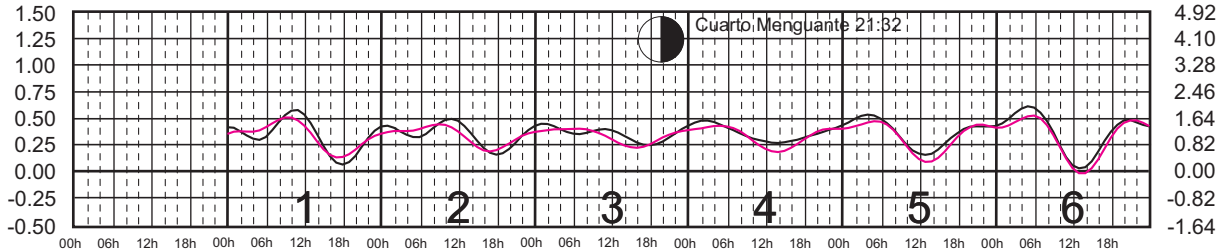

ENERO, 2024

Hora del Meridiano 90°(W)

Plano de Referencia NBMI

BARRA DE NAVIDAD, JAL. ———
 MANZANILLO, COL. ———

METROS DOMINGO LUNES MARTES MIÉRCOLES JUEVES VIERNES SÁBADO PIES

FEBRERO, 2024

Hora del Meridiano 90°(W)

Plano de Referencia NBMI

BARRA DE NAVIDAD, JAL. ———
MANZANILLO, COL. ———

METROS DOMINGO LUNES MARTES MIÉRCOLES JUEVES VIERNES SÁBADO PIES

MARZO, 2024

Hora del Meridiano 90°(W)

Plano de Referencia NBMI

BARRA DE NAVIDAD, JAL. ———
 MANZANILLO, COL. ———