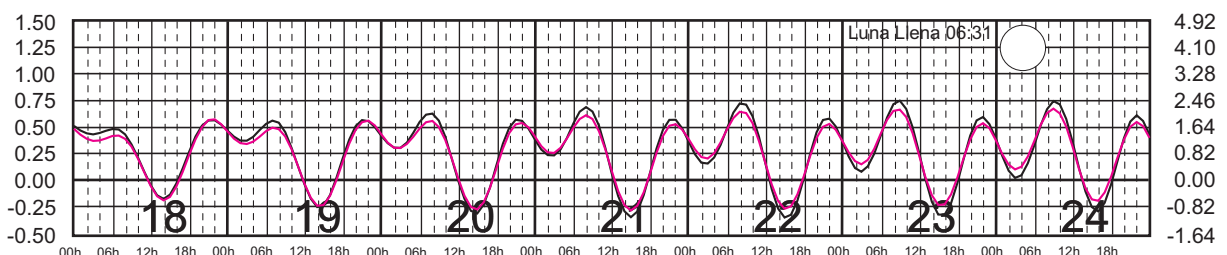

ENERO, 2024

Hora del Meridiano 90°(W)

Plano de Referencia NBMI

BARRA DE NAVIDAD, JAL. ———
 MANZANILLO, COL. ———

METROS DOMINGO LUNES MARTES MIÉRCOLES JUEVES VIERNES SÁBADO PIES

FEBRERO, 2024

Hora del Meridiano 90°(W)

Plano de Referencia NBMI

BARRA DE NAVIDAD, JAL. ———
MANZANILLO, COL. ———

METROS DOMINGO LUNES MARTES MIÉRCOLES JUEVES VIERNES SÁBADO PIES

MARZO, 2024

Hora del Meridiano 90°(W)

Plano de Referencia NBMI

BARRA DE NAVIDAD, JAL. ———
 MANZANILLO, COL. ———