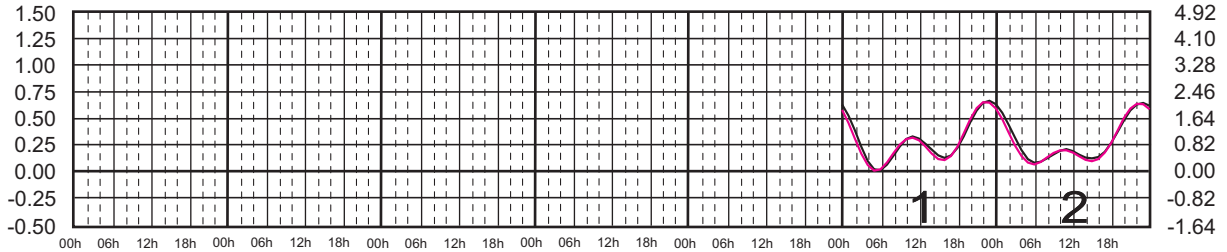

ENERO, 2024

Hora del Meridiano 90°(W)

Plano de Referencia NBMI

BARRA DE NAVIDAD, JAL. ———
 MANZANILLO, COL. ———

METROS DOMINGO LUNES MARTES MIÉRCOLES JUEVES VIERNES SÁBADO PIES

FEBRERO, 2024

Hora del Meridiano 90°(W)

Plano de Referencia NBMI

BARRA DE NAVIDAD, JAL. ———
MANZANILLO, COL. ———

METROS DOMINGO LUNES MARTES MIÉRCOLES JUEVES VIERNES SÁBADO PIES

MARZO, 2024

Hora del Meridiano 90°(W)

Plano de Referencia NBMI

BARRA DE NAVIDAD, JAL. ———
 MANZANILLO, COL. ———

METROS DOMINGO LUNES MARTES MIÉRCOLES JUEVES VIERNES SÁBADO PIES

ABRIL, 2024

Hora del Meridiano 90°(W)

Plano de Referencia NBMI

BARRA DE NAVIDAD, JAL. ———
 MANZANILLO, COL. ———

METROS DOMINGO LUNES MARTES MIÉRCOLES JUEVES VIERNES SÁBADO PIES