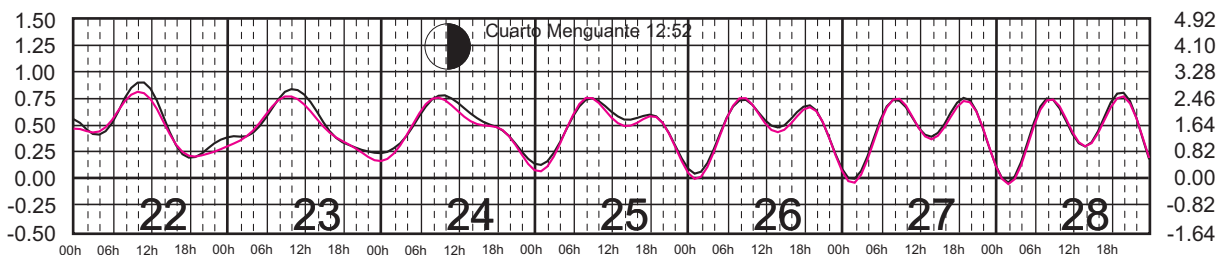

Plano de Referencia NBMI

BARRA DE NAVIDAD, JAL. ———
 MANZANILLO, COL. ———

METROS DOMINGO LUNES MARTES MIÉRCOLES JUEVES VIERNES SÁBADO PIES

JULIO, 2024

Hora del Meridiano 90°(W)

Plano de Referencia NBMI

BARRA DE NAVIDAD, JAL. —
MANZANILLO, COL. —

METROS DOMINGO LUNES MARTES MIÉRCOLES JUEVES VIERNES SÁBADO PIES

AGOSTO, 2024

Hora del Meridiano 90°(W)

Plano de Referencia NBMI

BARRA DE NAVIDAD, JAL. —
MANZANILLO, COL. —

METROS DOMINGO LUNES MARTES MIÉRCOLES JUEVES VIERNES SÁBADO PIES

SEPTIEMBRE, 2024

Hora del Meridiano 90°(W)

Plano de Referencia NBMI

BARRA DE NAVIDAD, JAL. ———
MANZANILLO, COL. ———

METROS DOMINGO LUNES MARTES MIÉRCOLES JUEVES VIERNES SÁBADO PIES

OCTUBRE, 2024

Hora del Meridiano 90°(W)