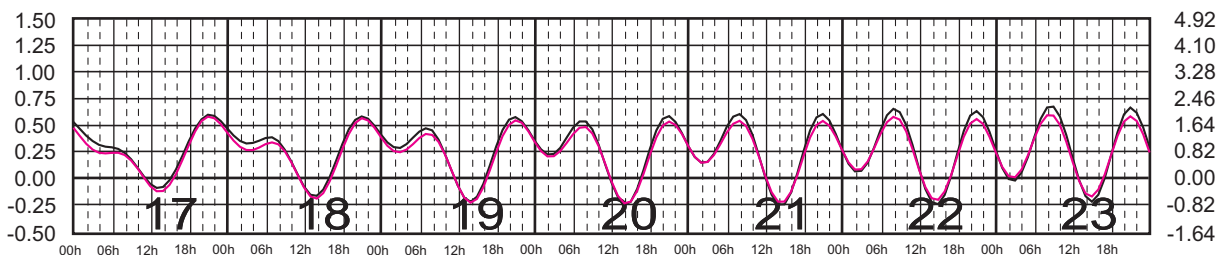

ENERO, 2024

Hora del Meridiano 90°(W)

Plano de Referencia NBMI

BARRA DE NAVIDAD, JAL. ———
 MANZANILLO, COL. ———

METROS DOMINGO LUNES MARTES MIÉRCOLES JUEVES VIERNES SÁBADO PIES

FEBRERO, 2024

Hora del Meridiano 90°(W)

Plano de Referencia NBMI

BARRA DE NAVIDAD, JAL. ———
MANZANILLO, COL. ———

METROS DOMINGO LUNES MARTES MIÉRCOLES JUEVES VIERNES SÁBADO PIES

MARZO, 2024

Hora del Meridiano 90°(W)

Plano de Referencia NBMI

BARRA DE NAVIDAD, JAL. ———
 MANZANILLO, COL. ———

METROS DOMINGO LUNES MARTES MIÉRCOLES JUEVES VIERNES SÁBADO PIES

ABRIL, 2024

Hora del Meridiano 90°(W)

Plano de Referencia NBMI

BARRA DE NAVIDAD, JAL. ———
 MANZANILLO, COL. ———

METROS DOMINGO LUNES MARTES MIÉRCOLES JUEVES VIERNES SÁBADO PIES