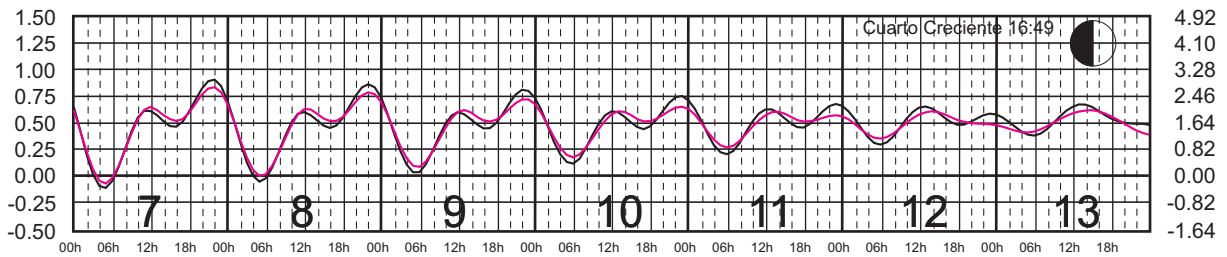

MAYO, 2024

Hora del Meridiano 90°(W)

Plano de Referencia NBMI

BARRA DE NAVIDAD, JAL. —
MANZANILLO, COL. —

METROS DOMINGO LUNES MARTES MIÉRCOLES JUEVES VIERNES SÁBADO PIES

JUNIO, 2024

Hora del Meridiano 90°(W)

Plano de Referencia NBMI

BARRA DE NAVIDAD, JAL. ———
 MANZANILLO, COL. ———

METROS DOMINGO LUNES MARTES MIÉRCOLES JUEVES VIERNES SÁBADO PIES

JULIO, 2024

Hora del Meridiano 90°(W)

Plano de Referencia NBMI

BARRA DE NAVIDAD, JAL. —
MANZANILLO, COL. —

METROS DOMINGO LUNES MARTES MIÉRCOLES JUEVES VIERNES SÁBADO PIES

AGOSTO, 2024

Hora del Meridiano 90°(W)

Plano de Referencia NBMI

BARRA DE NAVIDAD, JAL. —
MANZANILLO, COL. —

METROS DOMINGO LUNES MARTES MIÉRCOLES JUEVES VIERNES SÁBADO PIES