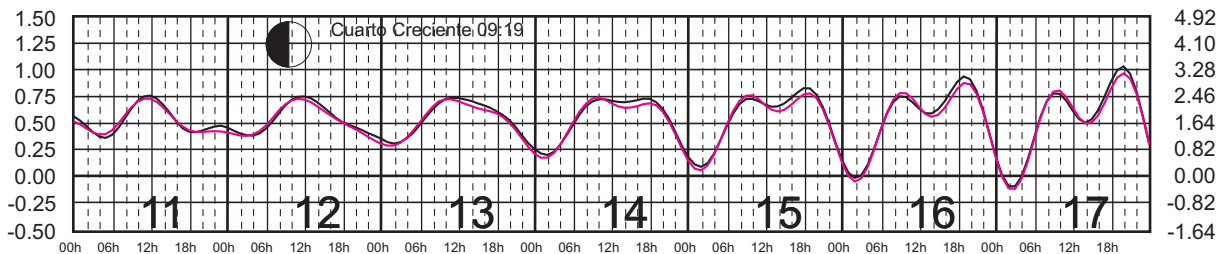

Plano de Referencia NBMI

BARRA DE NAVIDAD, JAL. ———
 MANZANILLO, COL. ———

METROS DOMINGO LUNES MARTES MIÉRCOLES JUEVES VIERNES SÁBADO PIES

JULIO, 2024

Hora del Meridiano 90°(W)

Plano de Referencia NBMI

BARRA DE NAVIDAD, JAL. —
MANZANILLO, COL. —

METROS DOMINGO LUNES MARTES MIÉRCOLES JUEVES VIERNES SÁBADO PIES

AGOSTO, 2024

Hora del Meridiano 90°(W)

Plano de Referencia NBMI

BARRA DE NAVIDAD, JAL. —
MANZANILLO, COL. —

METROS DOMINGO LUNES MARTES MIÉRCOLES JUEVES VIERNES SÁBADO PIES

SEPTIEMBRE, 2024

Hora del Meridiano 90°(W)

Plano de Referencia NBMI

BARRA DE NAVIDAD, JAL. ———
MANZANILLO, COL. ———

METROS DOMINGO LUNES MARTES MIÉRCOLES JUEVES VIERNES SÁBADO PIES

OCTUBRE, 2024

Hora del Meridiano 90°(W)