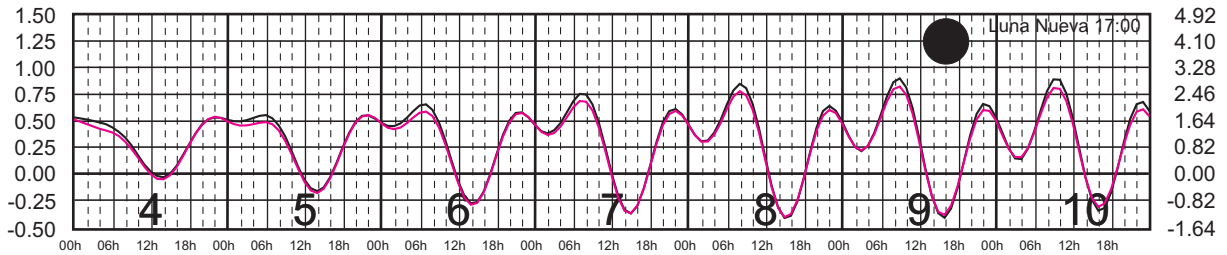

ENERO, 2024

Hora del Meridiano 90°(W)

Plano de Referencia NBMI

BARRA DE NAVIDAD, JAL. ———
 MANZANILLO, COL. ———

METROS DOMINGO LUNES MARTES MIÉRCOLES JUEVES VIERNES SÁBADO PIES

FEBRERO, 2024

Hora del Meridiano 90°(W)

Plano de Referencia NBMI

BARRA DE NAVIDAD, JAL. ———
MANZANILLO, COL. ———

METROS DOMINGO LUNES MARTES MIÉRCOLES JUEVES VIERNES SÁBADO PIES

MARZO, 2024

Hora del Meridiano 90°(W)

Plano de Referencia NBMI

BARRA DE NAVIDAD, JAL. ———
 MANZANILLO, COL. ———