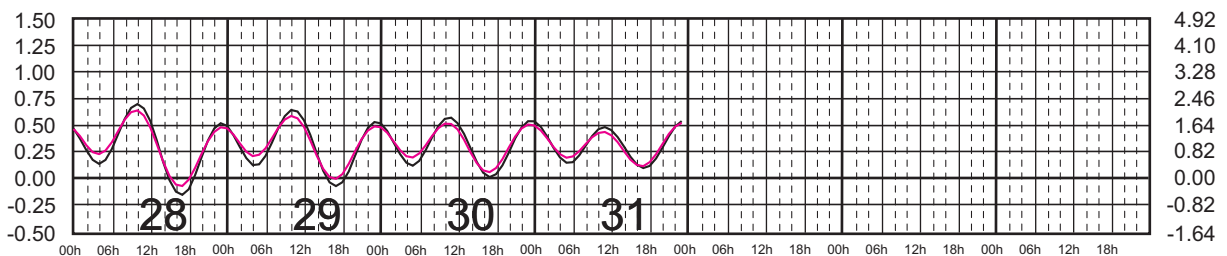

ENERO, 2024

Hora del Meridiano 90°(W)

Plano de Referencia NBMI

BARRA DE NAVIDAD, JAL. ———
 MANZANILLO, COL. ———

METROS DOMINGO LUNES MARTES MIÉRCOLES JUEVES VIERNES SÁBADO PIES

FEBRERO, 2024

Hora del Meridiano 90°(W)

Plano de Referencia NBMI

BARRA DE NAVIDAD, JAL. ———
MANZANILLO, COL. ———

METROS DOMINGO LUNES MARTES MIÉRCOLES JUEVES VIERNES SÁBADO PIES

MARZO, 2024

Hora del Meridiano 90°(W)

Plano de Referencia NBMI

BARRA DE NAVIDAD, JAL. ———
 MANZANILLO, COL. ———