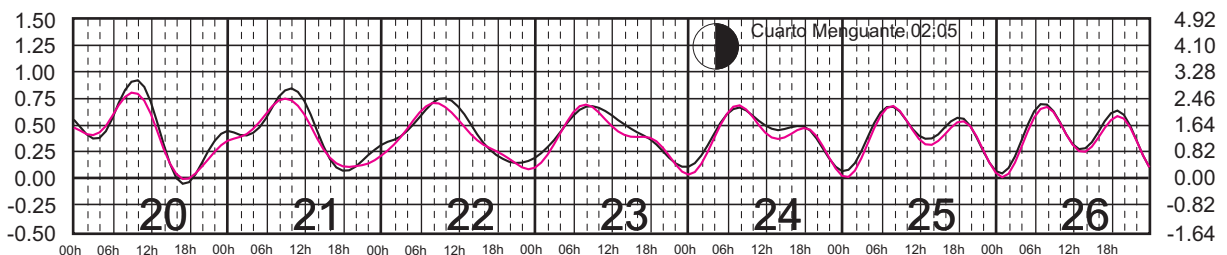

Plano de Referencia NBMI

BARRA DE NAVIDAD, JAL. ———
 MANZANILLO, COL. ———

METROS DOMINGO LUNES MARTES MIÉRCOLES JUEVES VIERNES SÁBADO PIES

JULIO, 2024

Hora del Meridiano 90°(W)

Plano de Referencia NBMI

BARRA DE NAVIDAD, JAL. —
MANZANILLO, COL. —

METROS DOMINGO LUNES MARTES MIÉRCOLES JUEVES VIERNES SÁBADO PIES

AGOSTO, 2024

Hora del Meridiano 90°(W)

Plano de Referencia NBMI

BARRA DE NAVIDAD, JAL. —
MANZANILLO, COL. —

METROS DOMINGO LUNES MARTES MIÉRCOLES JUEVES VIERNES SÁBADO PIES

SEPTIEMBRE, 2024

Hora del Meridiano 90°(W)

Plano de Referencia NBMI

BARRA DE NAVIDAD, JAL. ———
MANZANILLO, COL. ———

METROS DOMINGO LUNES MARTES MIÉRCOLES JUEVES VIERNES SÁBADO PIES

OCTUBRE, 2024

Hora del Meridiano 90°(W)

Plano de Referencia NBMI

BARRA DE NAVIDAD, JAL. —
MANZANILLO, COL. —

METROS DOMINGO LUNES MARTES MIÉRCOLES JUEVES VIERNES SÁBADO PIES

NOVIEMBRE, 2024

Hora del Meridiano 90°(W)

Plano de Referencia NBMI

BARRA DE NAVIDAD, JAL. ———
MANZANILLO, COL. ———