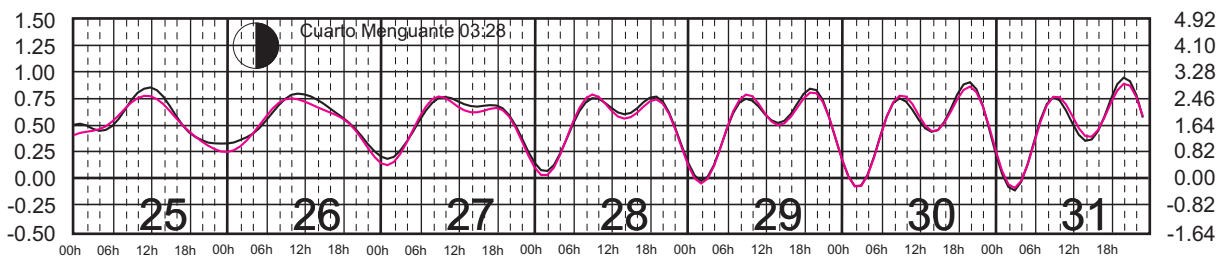

Plano de Referencia NBMI

BARRA DE NAVIDAD, JAL. ———
 MANZANILLO, COL. ———

METROS DOMINGO LUNES MARTES MIÉRCOLES JUEVES VIERNES SÁBADO PIES

JULIO, 2024

Hora del Meridiano 90°(W)

Plano de Referencia NBMI

BARRA DE NAVIDAD, JAL. —
MANZANILLO, COL. —

METROS DOMINGO LUNES MARTES MIÉRCOLES JUEVES VIERNES SÁBADO PIES

AGOSTO, 2024

Hora del Meridiano 90°(W)

Plano de Referencia NBMI

BARRA DE NAVIDAD, JAL. —
MANZANILLO, COL. —

METROS DOMINGO LUNES MARTES MIÉRCOLES JUEVES VIERNES SÁBADO PIES

SEPTIEMBRE, 2024

Hora del Meridiano 90°(W)

Plano de Referencia NBMI

BARRA DE NAVIDAD, JAL. ———
MANZANILLO, COL. ———

METROS DOMINGO LUNES MARTES MIÉRCOLES JUEVES VIERNES SÁBADO PIES

OCTUBRE, 2024

Hora del Meridiano 90°(W)