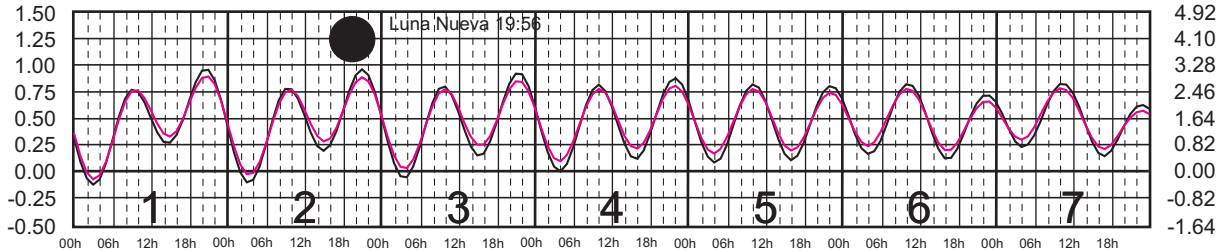

Plano de Referencia NBMI

BARRA DE NAVIDAD, JAL. ———
 MANZANILLO, COL. ———

METROS DOMINGO LUNES MARTES MIÉRCOLES JUEVES VIERNES SÁBADO PIES

JULIO, 2024

Hora del Meridiano 90°(W)

Plano de Referencia NBMI

BARRA DE NAVIDAD, JAL. —
MANZANILLO, COL. —

METROS DOMINGO LUNES MARTES MIÉRCOLES JUEVES VIERNES SÁBADO PIES

AGOSTO, 2024

Hora del Meridiano 90°(W)

Plano de Referencia NBMI

BARRA DE NAVIDAD, JAL. —
MANZANILLO, COL. —

METROS DOMINGO LUNES MARTES MIÉRCOLES JUEVES VIERNES SÁBADO PIES

SEPTIEMBRE, 2024

Hora del Meridiano 90°(W)

Plano de Referencia NBMI

BARRA DE NAVIDAD, JAL. ———
MANZANILLO, COL. ———

METROS DOMINGO LUNES MARTES MIÉRCOLES JUEVES VIERNES SÁBADO PIES

OCTUBRE, 2024

Hora del Meridiano 90°(W)