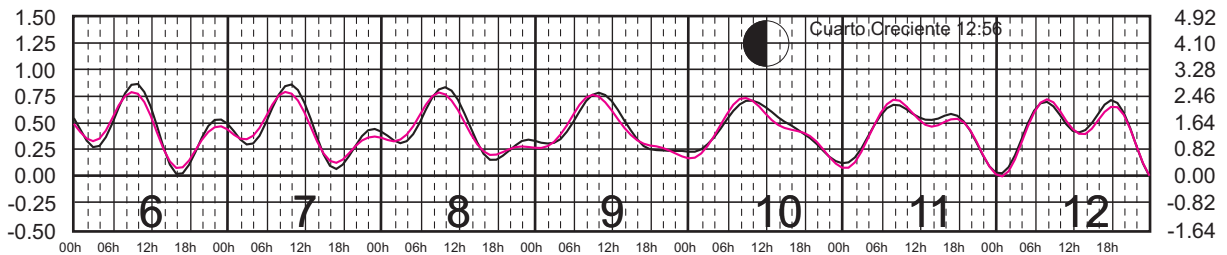

Plano de Referencia NBMI

BARRA DE NAVIDAD, JAL. ———
 MANZANILLO, COL. ———

METROS DOMINGO LUNES MARTES MIÉRCOLES JUEVES VIERNES SÁBADO PIES

JULIO, 2024

Hora del Meridiano 90°(W)

Plano de Referencia NBMI

BARRA DE NAVIDAD, JAL. —
MANZANILLO, COL. —

METROS DOMINGO LUNES MARTES MIÉRCOLES JUEVES VIERNES SÁBADO PIES

AGOSTO, 2024

Hora del Meridiano 90°(W)

Plano de Referencia NBMI

BARRA DE NAVIDAD, JAL. —
MANZANILLO, COL. —

METROS DOMINGO LUNES MARTES MIÉRCOLES JUEVES VIERNES SÁBADO PIES

SEPTIEMBRE, 2024

Hora del Meridiano 90°(W)

Plano de Referencia NBMI

BARRA DE NAVIDAD, JAL. ———
MANZANILLO, COL. ———

METROS DOMINGO LUNES MARTES MIÉRCOLES JUEVES VIERNES SÁBADO PIES

OCTUBRE, 2024

Hora del Meridiano 90°(W)

Plano de Referencia NBMI

BARRA DE NAVIDAD, JAL. —
MANZANILLO, COL. —

METROS DOMINGO LUNES MARTES MIÉRCOLES JUEVES VIERNES SÁBADO PIES

NOVIEMBRE, 2024

Hora del Meridiano 90°(W)

Plano de Referencia NBMI

BARRA DE NAVIDAD, JAL. ———
MANZANILLO, COL. ———