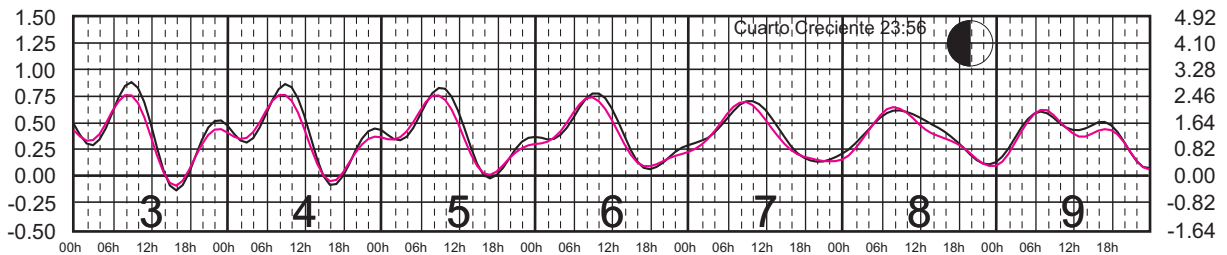

SEPTIEMBRE, 2024

Hora del Meridiano 90°(W)

Plano de Referencia NBMI

BARRA DE NAVIDAD, JAL. ———
MANZANILLO, COL. ———

METROS DOMINGO LUNES MARTES MIÉRCOLES JUEVES VIERNES SÁBADO PIES

OCTUBRE, 2024

Hora del Meridiano 90°(W)

Plano de Referencia NBMI

BARRA DE NAVIDAD, JAL. —
MANZANILLO, COL. —

METROS DOMINGO LUNES MARTES MIÉRCOLES JUEVES VIERNES SÁBADO PIES

NOVIEMBRE, 2024

Hora del Meridiano 90°(W)

Plano de Referencia NBMI

BARRA DE NAVIDAD, JAL. ———
MANZANILLO, COL. ———

METROS DOMINGO LUNES MARTES MIÉRCOLES JUEVES VIERNES SÁBADO PIES

DICIEMBRE, 2024

Hora del Meridiano 90°(W)

Plano de Referencia NBMI

BARRA DE NAVIDAD, JAL. —
MANZANILLO, COL. —

METROS DOMINGO LUNES MARTES MIÉRCOLES JUEVES VIERNES SÁBADO PIES