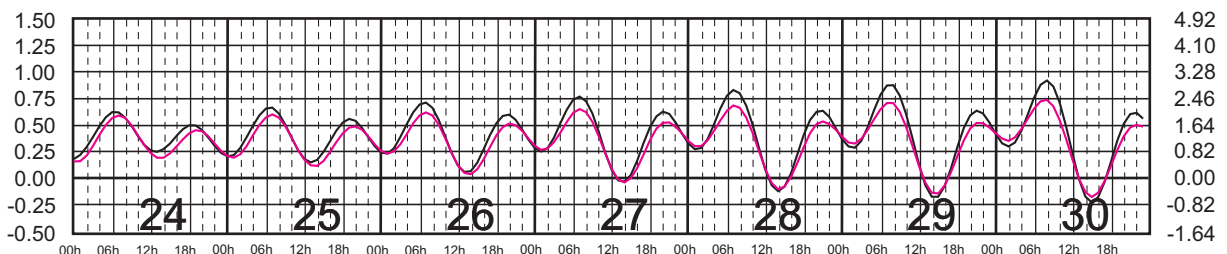

SEPTIEMBRE, 2024

Hora del Meridiano 90°(W)

Plano de Referencia NBMI

BARRA DE NAVIDAD, JAL. ———
MANZANILLO, COL. ———

METROS DOMINGO LUNES MARTES MIÉRCOLES JUEVES VIERNES SÁBADO PIES

OCTUBRE, 2024

Hora del Meridiano 90°(W)

Plano de Referencia NBMI

BARRA DE NAVIDAD, JAL. —
MANZANILLO, COL. —

METROS DOMINGO LUNES MARTES MIÉRCOLES JUEVES VIERNES SÁBADO PIES

NOVIEMBRE, 2024

Hora del Meridiano 90°(W)

Plano de Referencia NBMI

BARRA DE NAVIDAD, JAL. ———
MANZANILLO, COL. ———

METROS DOMINGO LUNES MARTES MIÉRCOLES JUEVES VIERNES SÁBADO PIES

DICIEMBRE, 2024

Hora del Meridiano 90°(W)

Plano de Referencia NBMI

BARRA DE NAVIDAD, JAL. —
MANZANILLO, COL. —

METROS DOMINGO LUNES MARTES MIÉRCOLES JUEVES VIERNES SÁBADO PIES