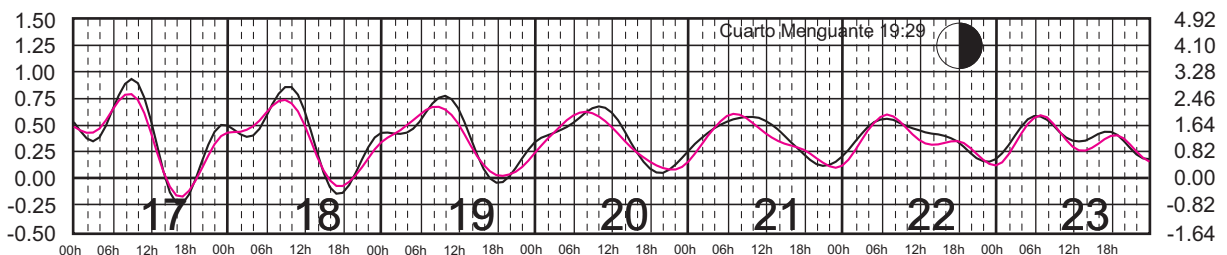

SEPTIEMBRE, 2024

Hora del Meridiano 90°(W)

Plano de Referencia NBMI

BARRA DE NAVIDAD, JAL. ———
MANZANILLO, COL. ———

METROS DOMINGO LUNES MARTES MIÉRCOLES JUEVES VIERNES SÁBADO PIES

OCTUBRE, 2024

Hora del Meridiano 90°(W)

Plano de Referencia NBMI

BARRA DE NAVIDAD, JAL. —
MANZANILLO, COL. —

METROS DOMINGO LUNES MARTES MIÉRCOLES JUEVES VIERNES SÁBADO PIES

NOVIEMBRE, 2024

Hora del Meridiano 90°(W)

Plano de Referencia NBMI

BARRA DE NAVIDAD, JAL. ———
MANZANILLO, COL. ———

METROS DOMINGO LUNES MARTES MIÉRCOLES JUEVES VIERNES SÁBADO PIES

DICIEMBRE, 2024

Hora del Meridiano 90°(W)

Plano de Referencia NBMI

BARRA DE NAVIDAD, JAL. —
MANZANILLO, COL. —

METROS DOMINGO LUNES MARTES MIÉRCOLES JUEVES VIERNES SÁBADO PIES