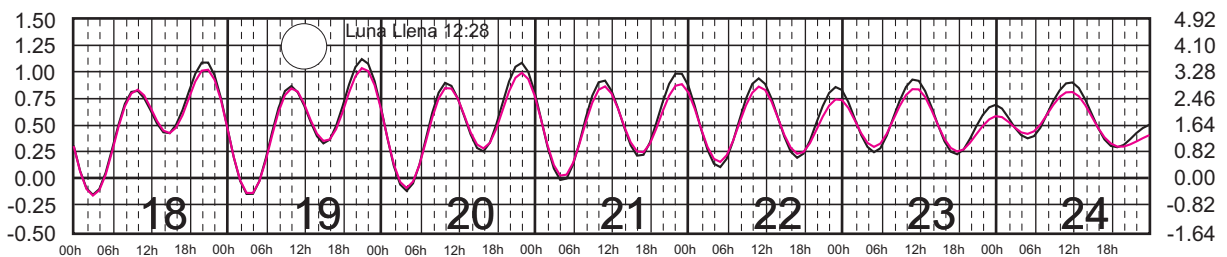

Plano de Referencia NBMI

BARRA DE NAVIDAD, JAL. ———
 MANZANILLO, COL. ———

METROS DOMINGO LUNES MARTES MIÉRCOLES JUEVES VIERNES SÁBADO PIES

JULIO, 2024

Hora del Meridiano 90°(W)

Plano de Referencia NBMI

BARRA DE NAVIDAD, JAL. —
MANZANILLO, COL. —

METROS DOMINGO LUNES MARTES MIÉRCOLES JUEVES VIERNES SÁBADO PIES

AGOSTO, 2024

Hora del Meridiano 90°(W)

Plano de Referencia NBMI

BARRA DE NAVIDAD, JAL. —
MANZANILLO, COL. —

METROS DOMINGO LUNES MARTES MIÉRCOLES JUEVES VIERNES SÁBADO PIES

SEPTIEMBRE, 2024

Hora del Meridiano 90°(W)

Plano de Referencia NBMI

BARRA DE NAVIDAD, JAL. ———
MANZANILLO, COL. ———

METROS DOMINGO LUNES MARTES MIÉRCOLES JUEVES VIERNES SÁBADO PIES

OCTUBRE, 2024

Hora del Meridiano 90°(W)