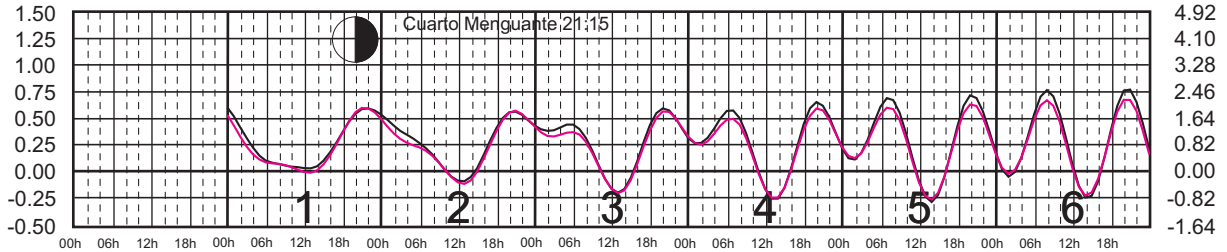

Plano de Referencia NBMI

BARRA DE NAVIDAD, JAL. ———
MANZANILLO, COL. ———

METROS DOMINGO LUNES MARTES MIÉRCOLES JUEVES VIERNES SÁBADO PIES

MARZO, 2024

Hora del Meridiano 90°(W)

Plano de Referencia NBMI

BARRA DE NAVIDAD, JAL. ———
 MANZANILLO, COL. ———

METROS DOMINGO LUNES MARTES MIÉRCOLES JUEVES VIERNES SÁBADO PIES

ABRIL, 2024

Hora del Meridiano 90°(W)

Plano de Referencia NBMI

BARRA DE NAVIDAD, JAL. ———
 MANZANILLO, COL. ———

METROS DOMINGO LUNES MARTES MIÉRCOLES JUEVES VIERNES SÁBADO PIES

MAYO, 2024

Hora del Meridiano 90°(W)

Plano de Referencia NBMI

BARRA DE NAVIDAD, JAL. —
MANZANILLO, COL. —

METROS DOMINGO LUNES MARTES MIÉRCOLES JUEVES VIERNES SÁBADO PIES

JUNIO, 2024

Hora del Meridiano 90°(W)