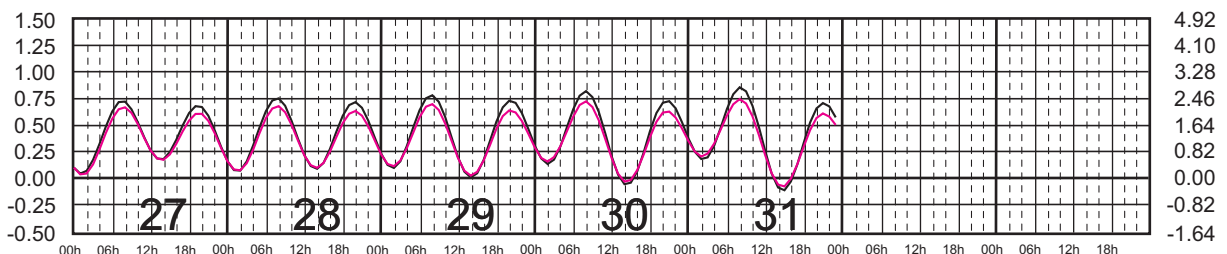

Plano de Referencia NBMI

BARRA DE NAVIDAD, JAL. ———
 MANZANILLO, COL. ———

METROS DOMINGO LUNES MARTES MIÉRCOLES JUEVES VIERNES SÁBADO PIES

JULIO, 2024

Hora del Meridiano 90°(W)

Plano de Referencia NBMI

BARRA DE NAVIDAD, JAL. —
MANZANILLO, COL. —

METROS DOMINGO LUNES MARTES MIÉRCOLES JUEVES VIERNES SÁBADO PIES

AGOSTO, 2024

Hora del Meridiano 90°(W)

Plano de Referencia NBMI

BARRA DE NAVIDAD, JAL. —
MANZANILLO, COL. —

METROS DOMINGO LUNES MARTES MIÉRCOLES JUEVES VIERNES SÁBADO PIES

SEPTIEMBRE, 2024

Hora del Meridiano 90°(W)

Plano de Referencia NBMI

BARRA DE NAVIDAD, JAL. ———
MANZANILLO, COL. ———

METROS DOMINGO LUNES MARTES MIÉRCOLES JUEVES VIERNES SÁBADO PIES

OCTUBRE, 2024

Hora del Meridiano 90°(W)

Plano de Referencia NBMI

BARRA DE NAVIDAD, JAL. —
MANZANILLO, COL. —

METROS DOMINGO LUNES MARTES MIÉRCOLES JUEVES VIERNES SÁBADO PIES

NOVIEMBRE, 2024

Hora del Meridiano 90°(W)

Plano de Referencia NBMI

BARRA DE NAVIDAD, JAL. ———
MANZANILLO, COL. ———