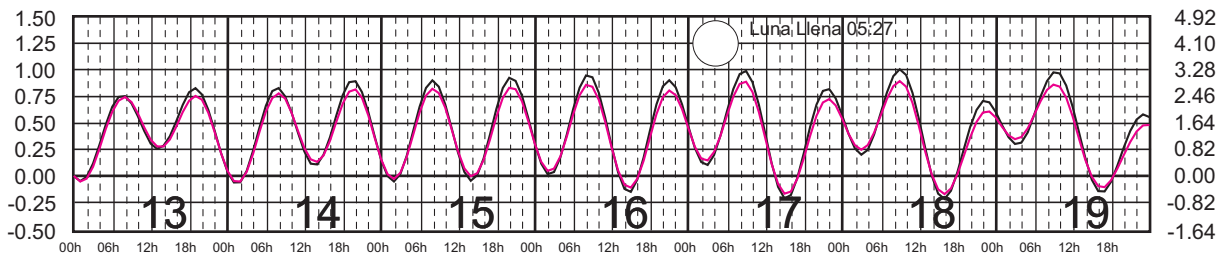

Plano de Referencia NBMI

BARRA DE NAVIDAD, JAL. ———
 MANZANILLO, COL. ———

METROS DOMINGO LUNES MARTES MIÉRCOLES JUEVES VIERNES SÁBADO PIES

JULIO, 2024

Hora del Meridiano 90°(W)

Plano de Referencia NBMI

BARRA DE NAVIDAD, JAL. —
MANZANILLO, COL. —

METROS DOMINGO LUNES MARTES MIÉRCOLES JUEVES VIERNES SÁBADO PIES

AGOSTO, 2024

Hora del Meridiano 90°(W)

Plano de Referencia NBMI

BARRA DE NAVIDAD, JAL. —
MANZANILLO, COL. —

METROS DOMINGO LUNES MARTES MIÉRCOLES JUEVES VIERNES SÁBADO PIES

SEPTIEMBRE, 2024

Hora del Meridiano 90°(W)

Plano de Referencia NBMI

BARRA DE NAVIDAD, JAL. ———
MANZANILLO, COL. ———

METROS DOMINGO LUNES MARTES MIÉRCOLES JUEVES VIERNES SÁBADO PIES

OCTUBRE, 2024

Hora del Meridiano 90°(W)

Plano de Referencia NBMI

BARRA DE NAVIDAD, JAL. —
MANZANILLO, COL. —

METROS DOMINGO LUNES MARTES MIÉRCOLES JUEVES VIERNES SÁBADO PIES

NOVIEMBRE, 2024

Hora del Meridiano 90°(W)

Plano de Referencia NBMI

BARRA DE NAVIDAD, JAL. ———
MANZANILLO, COL. ———