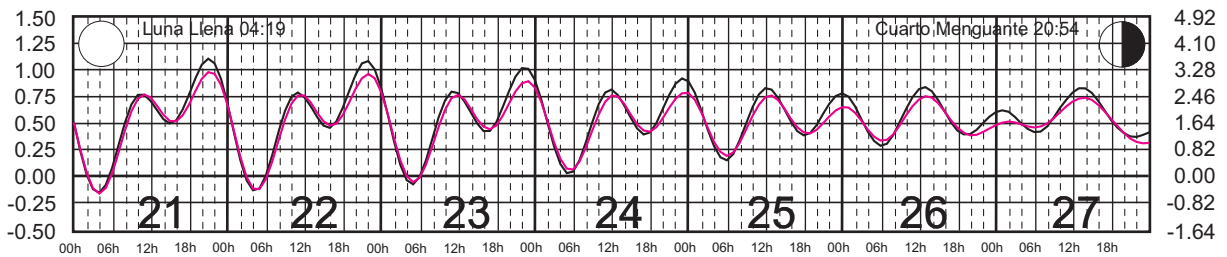

MAYO, 2024

Hora del Meridiano 90°(W)

Plano de Referencia NBMI

BARRA DE NAVIDAD, JAL. —
MANZANILLO, COL. —

METROS DOMINGO LUNES MARTES MIÉRCOLES JUEVES VIERNES SÁBADO PIES

JUNIO, 2024

Hora del Meridiano 90°(W)

Plano de Referencia NBMI

BARRA DE NAVIDAD, JAL. ———
 MANZANILLO, COL. ———

METROS DOMINGO LUNES MARTES MIÉRCOLES JUEVES VIERNES SÁBADO PIES

JULIO, 2024

Hora del Meridiano 90°(W)

Plano de Referencia NBMI

BARRA DE NAVIDAD, JAL. —
MANZANILLO, COL. —

METROS DOMINGO LUNES MARTES MIÉRCOLES JUEVES VIERNES SÁBADO PIES

AGOSTO, 2024

Hora del Meridiano 90°(W)

Plano de Referencia NBMI

BARRA DE NAVIDAD, JAL. —
MANZANILLO, COL. —

METROS DOMINGO LUNES MARTES MIÉRCOLES JUEVES VIERNES SÁBADO PIES