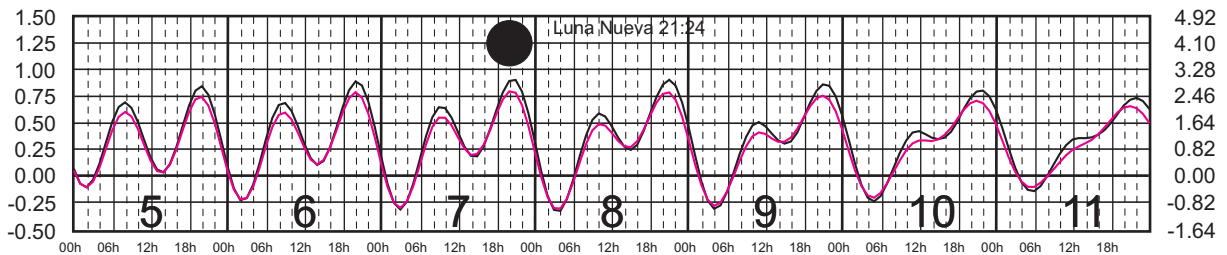

Plano de Referencia NBMI

BARRA DE NAVIDAD, JAL. ———
MANZANILLO, COL. ———

METROS DOMINGO LUNES MARTES MIÉRCOLES JUEVES VIERNES SÁBADO PIES

MARZO, 2024

Hora del Meridiano 90°(W)

Plano de Referencia NBMI

BARRA DE NAVIDAD, JAL. ———
 MANZANILLO, COL. ———

METROS DOMINGO LUNES MARTES MIÉRCOLES JUEVES VIERNES SÁBADO PIES

ABRIL, 2024

Hora del Meridiano 90°(W)

Plano de Referencia NBMI

BARRA DE NAVIDAD, JAL. ———
 MANZANILLO, COL. ———

METROS DOMINGO LUNES MARTES MIÉRCOLES JUEVES VIERNES SÁBADO PIES

MAYO, 2024

Hora del Meridiano 90°(W)

Plano de Referencia NBMI

BARRA DE NAVIDAD, JAL. —
MANZANILLO, COL. —

METROS DOMINGO LUNES MARTES MIÉRCOLES JUEVES VIERNES SÁBADO PIES

JUNIO, 2024

Hora del Meridiano 90°(W)