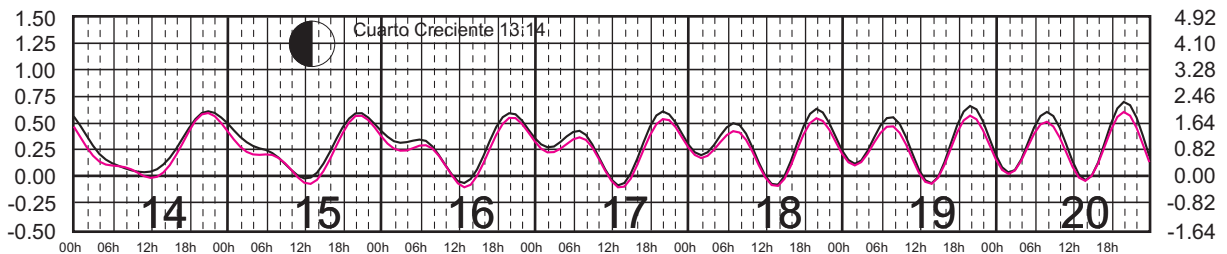

Plano de Referencia NBMI

BARRA DE NAVIDAD, JAL. ———
MANZANILLO, COL. ———

METROS DOMINGO LUNES MARTES MIÉRCOLES JUEVES VIERNES SÁBADO PIES

MARZO, 2024

Hora del Meridiano 90°(W)

Plano de Referencia NBMI

BARRA DE NAVIDAD, JAL. ———
 MANZANILLO, COL. ———

METROS DOMINGO LUNES MARTES MIÉRCOLES JUEVES VIERNES SÁBADO PIES

ABRIL, 2024

Hora del Meridiano 90°(W)

Plano de Referencia NBMI

BARRA DE NAVIDAD, JAL. ———
 MANZANILLO, COL. ———

METROS DOMINGO LUNES MARTES MIÉRCOLES JUEVES VIERNES SÁBADO PIES

MAYO, 2024

Hora del Meridiano 90°(W)

Plano de Referencia NBMI

BARRA DE NAVIDAD, JAL. —
MANZANILLO, COL. —

METROS DOMINGO LUNES MARTES MIÉRCOLES JUEVES VIERNES SÁBADO PIES

JUNIO, 2024

Hora del Meridiano 90°(W)