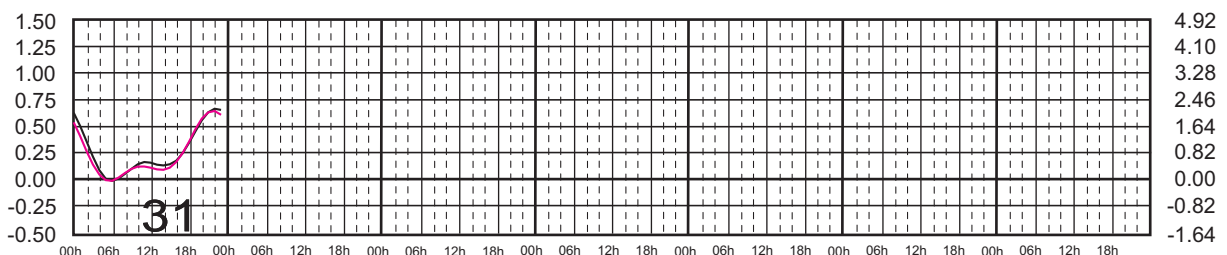

ENERO, 2024

Hora del Meridiano 90°(W)

Plano de Referencia NBMI

BARRA DE NAVIDAD, JAL. ———
 MANZANILLO, COL. ———

METROS DOMINGO LUNES MARTES MIÉRCOLES JUEVES VIERNES SÁBADO PIES

FEBRERO, 2024

Hora del Meridiano 90°(W)

Plano de Referencia NBMI

BARRA DE NAVIDAD, JAL. ———
MANZANILLO, COL. ———

METROS DOMINGO LUNES MARTES MIÉRCOLES JUEVES VIERNES SÁBADO PIES

MARZO, 2024

Hora del Meridiano 90°(W)

Plano de Referencia NBMI

BARRA DE NAVIDAD, JAL. ———
 MANZANILLO, COL. ———

METROS DOMINGO LUNES MARTES MIÉRCOLES JUEVES VIERNES SÁBADO PIES

ABRIL, 2024

Hora del Meridiano 90°(W)

Plano de Referencia NBMI

BARRA DE NAVIDAD, JAL. ———
 MANZANILLO, COL. ———

METROS DOMINGO LUNES MARTES MIÉRCOLES JUEVES VIERNES SÁBADO PIES