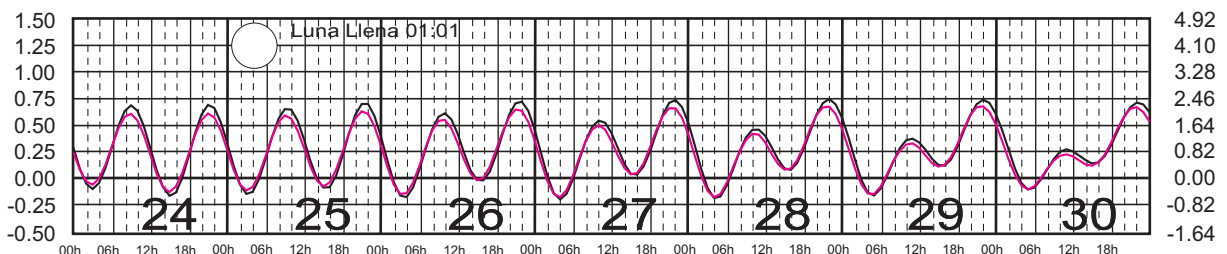

ENERO, 2024

Hora del Meridiano 90°(W)

Plano de Referencia NBMI

BARRA DE NAVIDAD, JAL. ———
 MANZANILLO, COL. ———

METROS DOMINGO LUNES MARTES MIÉRCOLES JUEVES VIERNES SÁBADO PIES

FEBRERO, 2024

Hora del Meridiano 90°(W)

Plano de Referencia NBMI

BARRA DE NAVIDAD, JAL. ———
MANZANILLO, COL. ———

METROS DOMINGO LUNES MARTES MIÉRCOLES JUEVES VIERNES SÁBADO PIES

MARZO, 2024

Hora del Meridiano 90°(W)

Plano de Referencia NBMI

BARRA DE NAVIDAD, JAL. ———
 MANZANILLO, COL. ———

METROS DOMINGO LUNES MARTES MIÉRCOLES JUEVES VIERNES SÁBADO PIES

ABRIL, 2024

Hora del Meridiano 90°(W)

Plano de Referencia NBMI

BARRA DE NAVIDAD, JAL. ———
 MANZANILLO, COL. ———

METROS DOMINGO LUNES MARTES MIÉRCOLES JUEVES VIERNES SÁBADO PIES