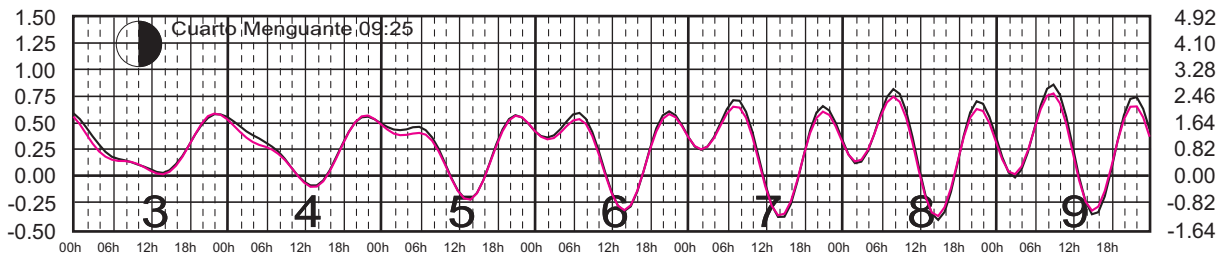

ENERO, 2024

Hora del Meridiano 90°(W)

Plano de Referencia NBMI

BARRA DE NAVIDAD, JAL. ———
 MANZANILLO, COL. ———

METROS DOMINGO LUNES MARTES MIÉRCOLES JUEVES VIERNES SÁBADO PIES

FEBRERO, 2024

Hora del Meridiano 90°(W)

Plano de Referencia NBMI

BARRA DE NAVIDAD, JAL. ———
MANZANILLO, COL. ———

METROS DOMINGO LUNES MARTES MIÉRCOLES JUEVES VIERNES SÁBADO PIES

MARZO, 2024

Hora del Meridiano 90°(W)

Plano de Referencia NBMI

BARRA DE NAVIDAD, JAL. ———
 MANZANILLO, COL. ———

METROS DOMINGO LUNES MARTES MIÉRCOLES JUEVES VIERNES SÁBADO PIES

ABRIL, 2024

Hora del Meridiano 90°(W)

Plano de Referencia NBMI

BARRA DE NAVIDAD, JAL. ———
 MANZANILLO, COL. ———

METROS DOMINGO LUNES MARTES MIÉRCOLES JUEVES VIERNES SÁBADO PIES