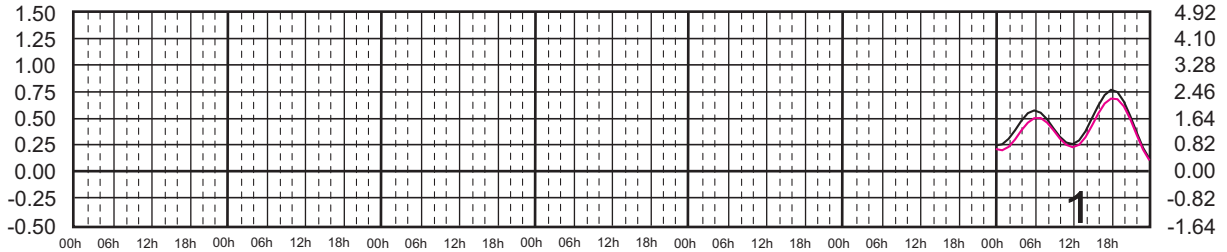

METROS DOMINGO LUNES MARTES MIÉRCOLES JUEVES VIERNES SÁBADO PIES

ABRIL, 2024

Hora del Meridiano 90°(W)

Plano de Referencia NBMI

BARRA DE NAVIDAD, JAL. ———
 MANZANILLO, COL. ———

METROS DOMINGO LUNES MARTES MIÉRCOLES JUEVES VIERNES SÁBADO PIES

MAYO, 2024

Hora del Meridiano 90°(W)

Plano de Referencia NBMI

BARRA DE NAVIDAD, JAL. —
MANZANILLO, COL. —

METROS DOMINGO LUNES MARTES MIÉRCOLES JUEVES VIERNES SÁBADO PIES

JUNIO, 2024

Hora del Meridiano 90°(W)

Plano de Referencia NBMI

BARRA DE NAVIDAD, JAL. ———
 MANZANILLO, COL. ———

METROS DOMINGO LUNES MARTES MIÉRCOLES JUEVES VIERNES SÁBADO PIES

JULIO, 2024

Hora del Meridiano 90°(W)

Plano de Referencia NBMI

BARRA DE NAVIDAD, JAL. —
MANZANILLO, COL. —