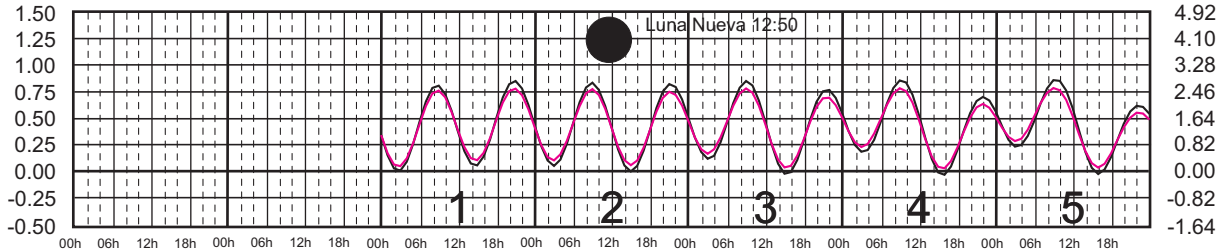

Plano de Referencia NBMI

BARRA DE NAVIDAD, JAL. ———
 MANZANILLO, COL. ———

METROS DOMINGO LUNES MARTES MIÉRCOLES JUEVES VIERNES SÁBADO PIES

JULIO, 2024

Hora del Meridiano 90°(W)

Plano de Referencia NBMI

BARRA DE NAVIDAD, JAL. —
MANZANILLO, COL. —

METROS DOMINGO LUNES MARTES MIÉRCOLES JUEVES VIERNES SÁBADO PIES

AGOSTO, 2024

Hora del Meridiano 90°(W)

Plano de Referencia NBMI

BARRA DE NAVIDAD, JAL. —
MANZANILLO, COL. —

METROS DOMINGO LUNES MARTES MIÉRCOLES JUEVES VIERNES SÁBADO PIES

SEPTIEMBRE, 2024

Hora del Meridiano 90°(W)

Plano de Referencia NBMI

BARRA DE NAVIDAD, JAL. ———
MANZANILLO, COL. ———

METROS DOMINGO LUNES MARTES MIÉRCOLES JUEVES VIERNES SÁBADO PIES

OCTUBRE, 2024

Hora del Meridiano 90°(W)

Plano de Referencia NBMI

BARRA DE NAVIDAD, JAL. —
MANZANILLO, COL. —

METROS DOMINGO LUNES MARTES MIÉRCOLES JUEVES VIERNES SÁBADO PIES

NOVIEMBRE, 2024

Hora del Meridiano 90°(W)

Plano de Referencia NBMI

BARRA DE NAVIDAD, JAL. ———
MANZANILLO, COL. ———