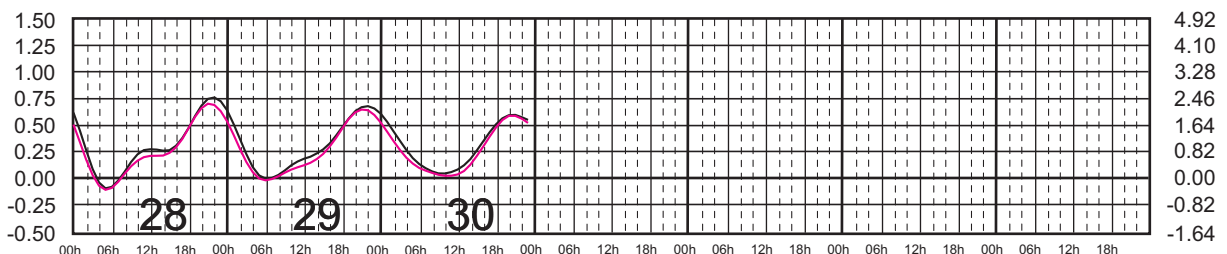

Plano de Referencia NBMI

BARRA DE NAVIDAD, JAL. ———
MANZANILLO, COL. ———

METROS DOMINGO LUNES MARTES MIÉRCOLES JUEVES VIERNES SÁBADO PIES

MARZO, 2024

Hora del Meridiano 90°(W)

Plano de Referencia NBMI

BARRA DE NAVIDAD, JAL. ———
 MANZANILLO, COL. ———

METROS DOMINGO LUNES MARTES MIÉRCOLES JUEVES VIERNES SÁBADO PIES

ABRIL, 2024

Hora del Meridiano 90°(W)

Plano de Referencia NBMI

BARRA DE NAVIDAD, JAL. ———
 MANZANILLO, COL. ———

METROS DOMINGO LUNES MARTES MIÉRCOLES JUEVES VIERNES SÁBADO PIES

MAYO, 2024

Hora del Meridiano 90°(W)

Plano de Referencia NBMI

BARRA DE NAVIDAD, JAL. —
MANZANILLO, COL. —

METROS DOMINGO LUNES MARTES MIÉRCOLES JUEVES VIERNES SÁBADO PIES

JUNIO, 2024

Hora del Meridiano 90°(W)