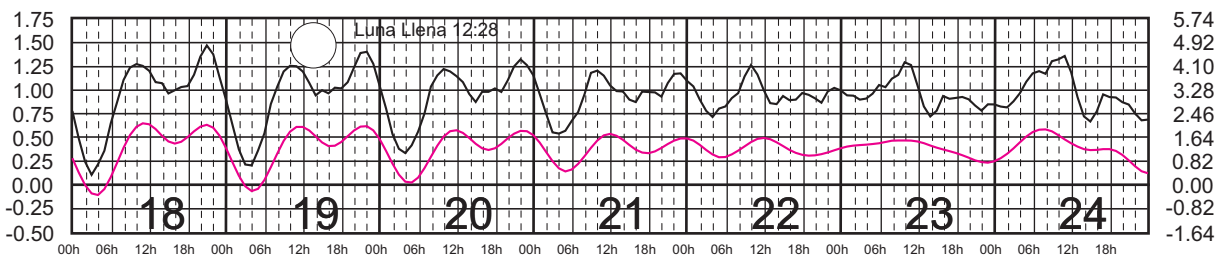

# JUNIO, 2024

Hora del Meridiano 90°(W)

Plano de Referencia NBMI CALETA DE CAMPOS, MICH. —  
L. CÁRDENAS, MICH. —

METROS DOMINGO LUNES MARTES MIÉRCOLES JUEVES VIERNES SÁBADO PIES

# JULIO, 2024

Hora del Meridiano 90°(W)

Plano de Referencia NBMI CALETA DE CAMPOS, MICH. —  
L. CÁRDENAS, MICH. —

METROS DOMINGO LUNES MARTES MIÉRCOLES JUEVES VIERNES SÁBADO PIES

# AGOSTO, 2024

Hora del Meridiano 90°(W)

Plano de Referencia NBMI CALETA DE CAMPOS, MICH. ———  
L. CÁRDENAS, MICH. ———

METROS DOMINGO LUNES MARTES MIÉRCOLES JUEVES VIERNES SÁBADO PIES