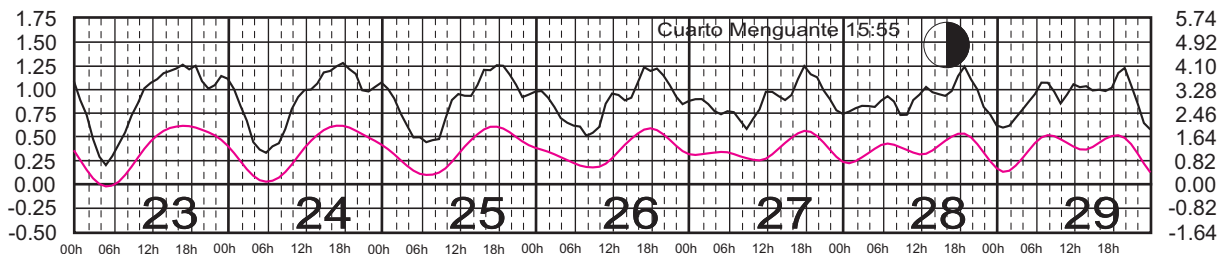

# ABRIL, 2024

Hora del Meridiano 90°(W)

Plano de Referencia NBMI CALETA DE CAMPOS, MICH. —  
L. CÁRDENAS, MICH. —

METROS DOMINGO LUNES MARTES MIÉRCOLES JUEVES VIERNES SÁBADO PIES

# MAYO, 2024

Hora del Meridiano 90°(W)

Plano de Referencia NBMI CALETA DE CAMPOS, MICH. ———  
L. CÁRDENAS, MICH. ———

METROS DOMINGO LUNES MARTES MIÉRCOLES JUEVES VIERNES SÁBADO PIES

# JUNIO, 2024

Hora del Meridiano 90°(W)

Plano de Referencia NBMI CALETA DE CAMPOS, MICH. —  
L. CÁRDENAS, MICH. —

METROS DOMINGO LUNES MARTES MIÉRCOLES JUEVES VIERNES SÁBADO PIES