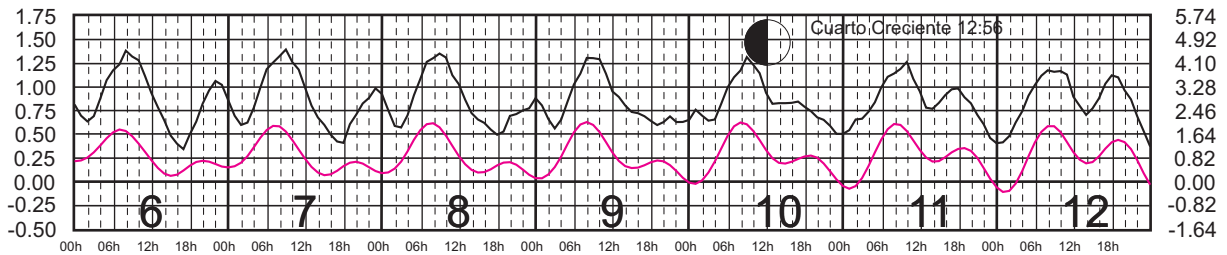

# AGOSTO, 2024

Hora del Meridiano 90°(W)

Plano de Referencia NBMI CALETA DE CAMPOS, MICH. ———  
L. CÁRDENAS, MICH. ———

METROS DOMINGO LUNES MARTES MIÉRCOLES JUEVES VIERNES SÁBADO PIES

# SEPTIEMBRE, 2024

Hora del Meridiano 90°(W)

Plano de Referencia NBMI CALETA DE CAMPOS, MICH. —  
L. CÁRDENAS, MICH. —

METROS DOMINGO LUNES MARTES MIÉRCOLES JUEVES VIERNES SÁBADO PIES

# OCTUBRE, 2024

Hora del Meridiano 90°(W)

Plano de Referencia NBMI CALETA DE CAMPOS, MICH. —  
L. CÁRDENAS, MICH. —

METROS DOMINGO LUNES MARTES MIÉRCOLES JUEVES VIERNES SÁBADO PIES