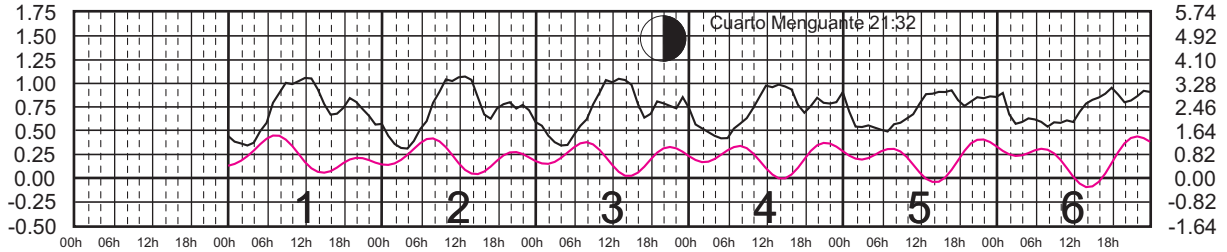

# ENERO, 2024

Hora del Meridiano 90°(W)

Plano de Referencia NBMI

CALETA DE CAMPOS, MICH. ———  
L. CÁRDENAS, MICH. ———

METROS DOMINGO LUNES MARTES MIÉRCOLES JUEVES VIERNES SÁBADO PIES

# FEBRERO, 2024

Hora del Meridiano 90°(W)

Plano de Referencia NBMI CALETA DE CAMPOS, MICH. ———  
L. CÁRDENAS, MICH. ———

METROS DOMINGO LUNES MARTES MIÉRCOLES JUEVES VIERNES SÁBADO PIES