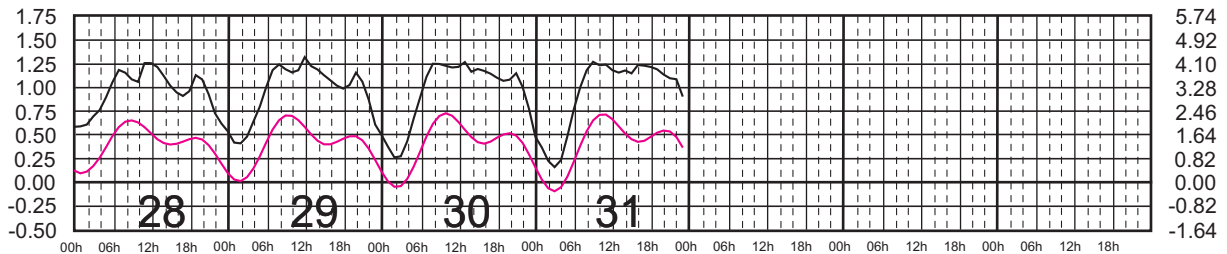

# MAYO, 2024

Hora del Meridiano 90°(W)

Plano de Referencia NBMI CALETA DE CAMPOS, MICH. ———  
L. CÁRDENAS, MICH. ———

METROS DOMINGO LUNES MARTES MIÉRCOLES JUEVES VIERNES SÁBADO PIES

# JUNIO, 2024

Hora del Meridiano 90°(W)

Plano de Referencia NBMI CALETA DE CAMPOS, MICH. —  
L. CÁRDENAS, MICH. —

METROS DOMINGO LUNES MARTES MIÉRCOLES JUEVES VIERNES SÁBADO PIES

# JULIO, 2024

Hora del Meridiano 90°(W)

Plano de Referencia NBMI CALETA DE CAMPOS, MICH. —  
L. CÁRDENAS, MICH. —

METROS DOMINGO LUNES MARTES MIÉRCOLES JUEVES VIERNES SÁBADO PIES