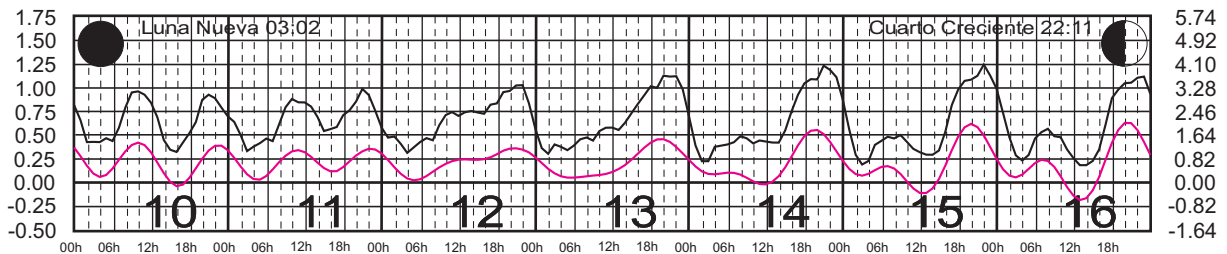

# ENERO, 2024

Hora del Meridiano 90°(W)

Plano de Referencia NBMI

CALETA DE CAMPOS, MICH. ———  
L. CÁRDENAS, MICH. ———

METROS DOMINGO LUNES MARTES MIÉRCOLES JUEVES VIERNES SÁBADO PIES

# FEBRERO, 2024

Hora del Meridiano 90°(W)

Plano de Referencia NBMI CALETA DE CAMPOS, MICH. ———  
L. CÁRDENAS, MICH. ———

METROS DOMINGO LUNES MARTES MIÉRCOLES JUEVES VIERNES SÁBADO PIES

# MARZO, 2024

Hora del Meridiano 90°(W)

Plano de Referencia NBMI CALETA DE CAMPOS, MICH. —  
L. CÁRDENAS, MICH. —

METROS DOMINGO LUNES MARTES MIÉRCOLES JUEVES VIERNES SÁBADO PIES