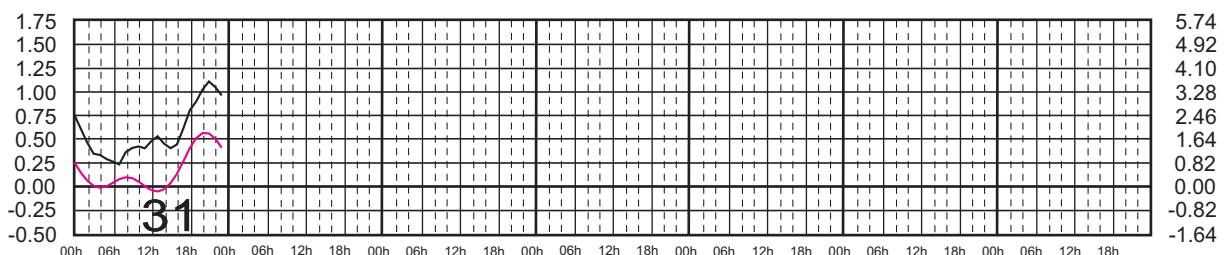

# ENERO, 2024

Hora del Meridiano 90°(W)

Plano de Referencia NBMI

CALETA DE CAMPOS, MICH. ———  
L. CÁRDENAS, MICH. ———

METROS DOMINGO LUNES MARTES MIÉRCOLES JUEVES VIERNES SÁBADO PIES

# FEBRERO, 2024

Hora del Meridiano 90°(W)

Plano de Referencia NBMI CALETA DE CAMPOS, MICH. ———  
L. CÁRDENAS, MICH. ———

METROS DOMINGO LUNES MARTES MIÉRCOLES JUEVES VIERNES SÁBADO PIES

# MARZO, 2024

Hora del Meridiano 90°(W)

Plano de Referencia NBMI CALETA DE CAMPOS, MICH. —  
L. CÁRDENAS, MICH. —

METROS DOMINGO LUNES MARTES MIÉRCOLES JUEVES VIERNES SÁBADO PIES