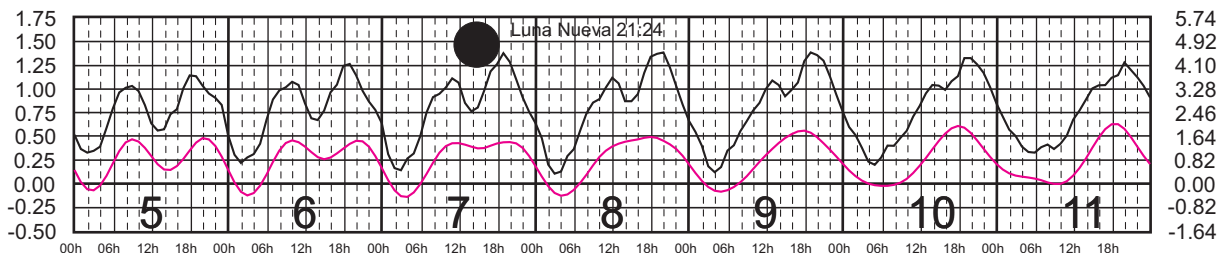

# MARZO, 2024

Hora del Meridiano 90°(W)

Plano de Referencia NBMI CALETA DE CAMPOS, MICH. —  
L. CÁRDENAS, MICH. —

METROS DOMINGO LUNES MARTES MIÉRCOLES JUEVES VIERNES SÁBADO PIES

# ABRIL, 2024

Hora del Meridiano 90°(W)

Plano de Referencia NBMI CALETA DE CAMPOS, MICH. —  
L. CÁRDENAS, MICH. —

METROS DOMINGO LUNES MARTES MIÉRCOLES JUEVES VIERNES SÁBADO PIES

# MAYO, 2024

Hora del Meridiano 90°(W)

Plano de Referencia NBMI CALETA DE CAMPOS, MICH. ———  
L. CÁRDENAS, MICH. ———

METROS DOMINGO LUNES MARTES MIÉRCOLES JUEVES VIERNES SÁBADO PIES