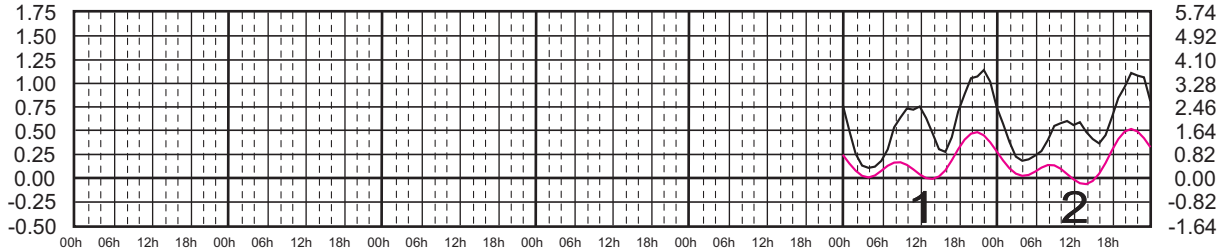

# ENERO, 2024

Hora del Meridiano 90°(W)

Plano de Referencia NBMI

CALETA DE CAMPOS, MICH. ———  
L. CÁRDENAS, MICH. ———

METROS DOMINGO LUNES MARTES MIÉRCOLES JUEVES VIERNES SÁBADO PIES

# FEBRERO, 2024

Hora del Meridiano 90°(W)

Plano de Referencia NBMI CALETA DE CAMPOS, MICH. ———  
L. CÁRDENAS, MICH. ———

METROS DOMINGO LUNES MARTES MIÉRCOLES JUEVES VIERNES SÁBADO PIES

# MARZO, 2024

Hora del Meridiano 90°(W)

Plano de Referencia NBMI CALETA DE CAMPOS, MICH. —  
L. CÁRDENAS, MICH. —

METROS DOMINGO LUNES MARTES MIÉRCOLES JUEVES VIERNES SÁBADO PIES