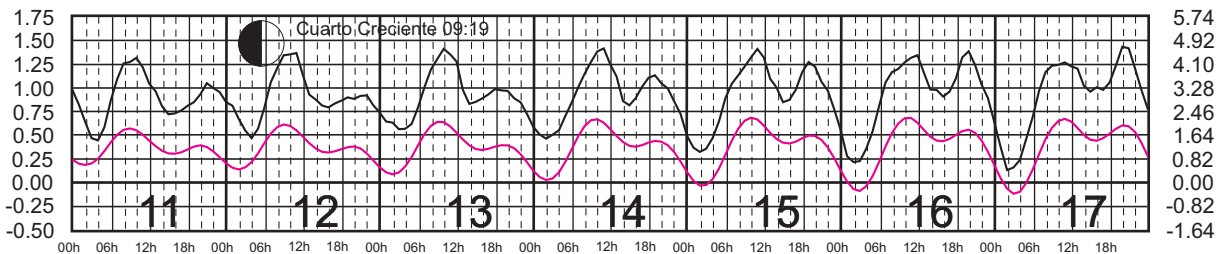

# JUNIO, 2024

Hora del Meridiano 90°(W)

Plano de Referencia NBMI CALETA DE CAMPOS, MICH. —  
L. CÁRDENAS, MICH. —

METROS DOMINGO LUNES MARTES MIÉRCOLES JUEVES VIERNES SÁBADO PIES

# JULIO, 2024

Hora del Meridiano 90°(W)

Plano de Referencia NBMI CALETA DE CAMPOS, MICH. —  
L. CÁRDENAS, MICH. —

METROS DOMINGO LUNES MARTES MIÉRCOLES JUEVES VIERNES SÁBADO PIES

# AGOSTO, 2024

Hora del Meridiano 90°(W)

Plano de Referencia NBMI CALETA DE CAMPOS, MICH. ———  
L. CÁRDENAS, MICH. ———

METROS DOMINGO LUNES MARTES MIÉRCOLES JUEVES VIERNES SÁBADO PIES