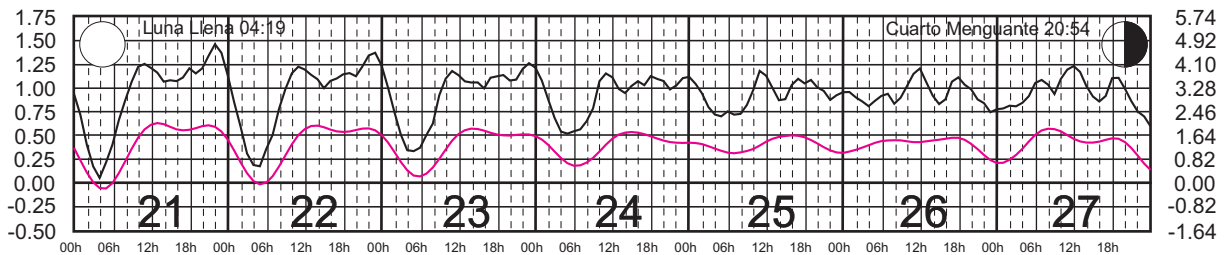

# MAYO, 2024

Hora del Meridiano 90°(W)

Plano de Referencia NBMI CALETA DE CAMPOS, MICH. ———  
L. CÁRDENAS, MICH. ———

METROS DOMINGO LUNES MARTES MIÉRCOLES JUEVES VIERNES SÁBADO PIES

# JUNIO, 2024

Hora del Meridiano 90°(W)

Plano de Referencia NBMI CALETA DE CAMPOS, MICH. —  
L. CÁRDENAS, MICH. —

METROS DOMINGO LUNES MARTES MIÉRCOLES JUEVES VIERNES SÁBADO PIES

# JULIO, 2024

Hora del Meridiano 90°(W)

Plano de Referencia NBMI CALETA DE CAMPOS, MICH. —  
L. CÁRDENAS, MICH. —

METROS DOMINGO LUNES MARTES MIÉRCOLES JUEVES VIERNES SÁBADO PIES

# AGOSTO, 2024

Hora del Meridiano 90°(W)

Plano de Referencia NBMI CALETA DE CAMPOS, MICH. ———  
L. CÁRDENAS, MICH. ———

METROS DOMINGO LUNES MARTES MIÉRCOLES JUEVES VIERNES SÁBADO PIES