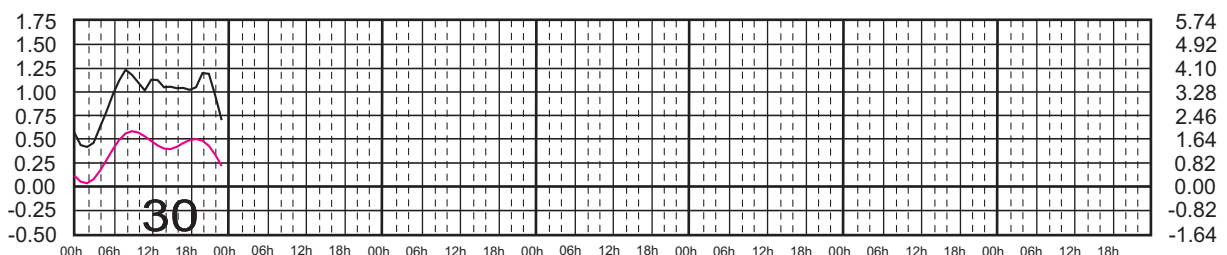

# ABRIL, 2024

Hora del Meridiano 90°(W)

Plano de Referencia NBMI CALETA DE CAMPOS, MICH. —  
L. CÁRDENAS, MICH. —

METROS DOMINGO LUNES MARTES MIÉRCOLES JUEVES VIERNES SÁBADO PIES

# MAYO, 2024

Hora del Meridiano 90°(W)

Plano de Referencia NBMI CALETA DE CAMPOS, MICH. ———  
L. CÁRDENAS, MICH. ———

METROS DOMINGO LUNES MARTES MIÉRCOLES JUEVES VIERNES SÁBADO PIES

# JUNIO, 2024

Hora del Meridiano 90°(W)

Plano de Referencia NBMI CALETA DE CAMPOS, MICH. —  
L. CÁRDENAS, MICH. —

METROS DOMINGO LUNES MARTES MIÉRCOLES JUEVES VIERNES SÁBADO PIES