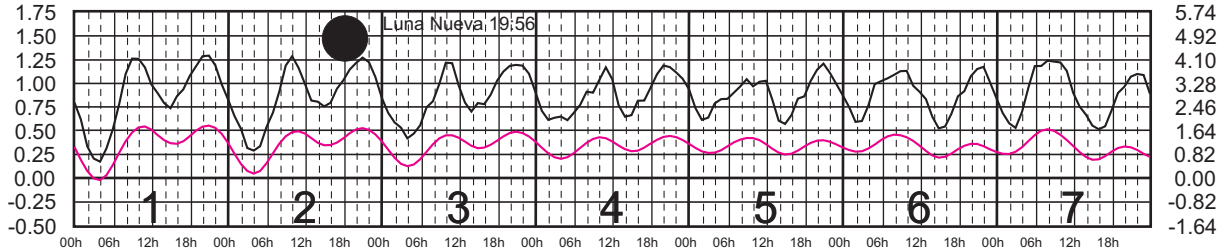

# JULIO, 2024

Hora del Meridiano 90°(W)

Plano de Referencia NBMI CALETA DE CAMPOS, MICH. —  
L. CÁRDENAS, MICH. —

METROS DOMINGO LUNES MARTES MIÉRCOLES JUEVES VIERNES SÁBADO PIES

# AGOSTO, 2024

Hora del Meridiano 90°(W)

Plano de Referencia NBMI CALETA DE CAMPOS, MICH. ———  
L. CÁRDENAS, MICH. ———

METROS DOMINGO LUNES MARTES MIÉRCOLES JUEVES VIERNES SÁBADO PIES

# SEPTIEMBRE, 2024

Hora del Meridiano 90°(W)

Plano de Referencia NBMI CALETA DE CAMPOS, MICH. —  
L. CÁRDENAS, MICH. —

METROS DOMINGO LUNES MARTES MIÉRCOLES JUEVES VIERNES SÁBADO PIES