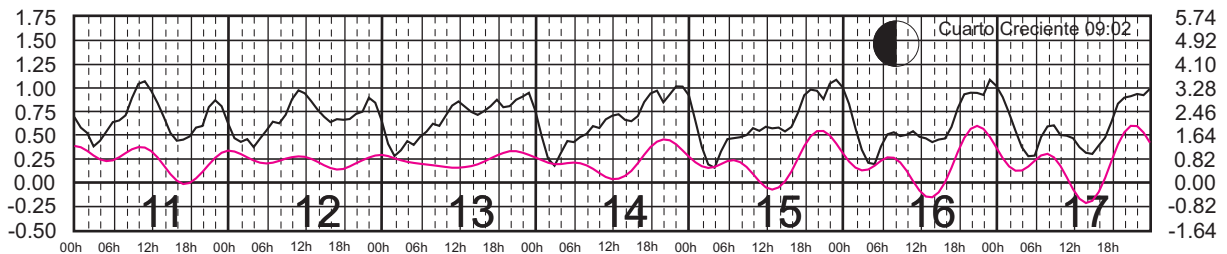

# ENERO, 2024

Hora del Meridiano 90°(W)

Plano de Referencia NBMI

CALETA DE CAMPOS, MICH. ———  
L. CÁRDENAS, MICH. ———

METROS DOMINGO LUNES MARTES MIÉRCOLES JUEVES VIERNES SÁBADO PIES

# FEBRERO, 2024

Hora del Meridiano 90°(W)

Plano de Referencia NBMI CALETA DE CAMPOS, MICH. ———  
L. CÁRDENAS, MICH. ———

METROS DOMINGO LUNES MARTES MIÉRCOLES JUEVES VIERNES SÁBADO PIES