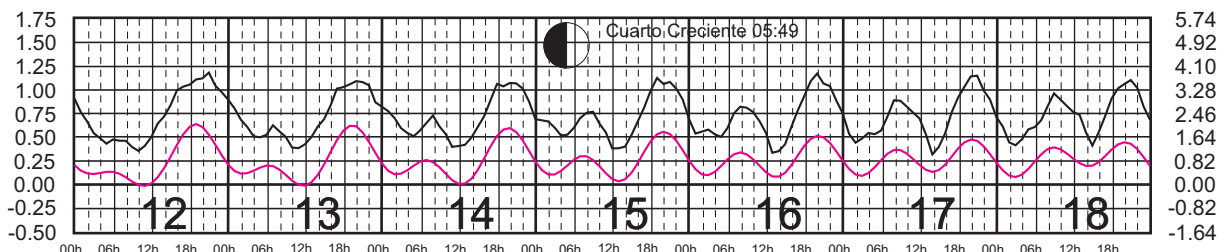

# MARZO, 2024

Hora del Meridiano 90°(W)

Plano de Referencia NBMI CALETA DE CAMPOS, MICH. —  
L. CÁRDENAS, MICH. —

METROS DOMINGO LUNES MARTES MIÉRCOLES JUEVES VIERNES SÁBADO PIES

# ABRIL, 2024

Hora del Meridiano 90°(W)

Plano de Referencia NBMI CALETA DE CAMPOS, MICH. —  
L. CÁRDENAS, MICH. —

METROS DOMINGO LUNES MARTES MIÉRCOLES JUEVES VIERNES SÁBADO PIES

# MAYO, 2024

Hora del Meridiano 90°(W)

Plano de Referencia NBMI CALETA DE CAMPOS, MICH. ———  
L. CÁRDENAS, MICH. ———

METROS DOMINGO LUNES MARTES MIÉRCOLES JUEVES VIERNES SÁBADO PIES