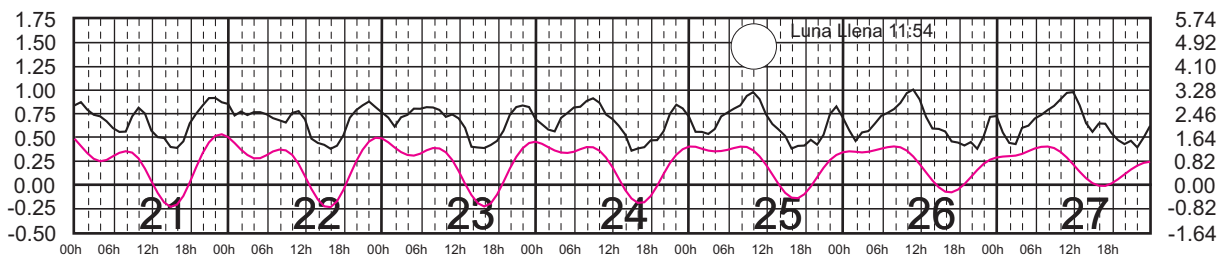

# ENERO, 2024

Hora del Meridiano 90°(W)

Plano de Referencia NBMI

CALETA DE CAMPOS, MICH. ———  
L. CÁRDENAS, MICH. ———

METROS DOMINGO LUNES MARTES MIÉRCOLES JUEVES VIERNES SÁBADO PIES

# FEBRERO, 2024

Hora del Meridiano 90°(W)

Plano de Referencia NBMI CALETA DE CAMPOS, MICH. ———  
L. CÁRDENAS, MICH. ———

METROS DOMINGO LUNES MARTES MIÉRCOLES JUEVES VIERNES SÁBADO PIES