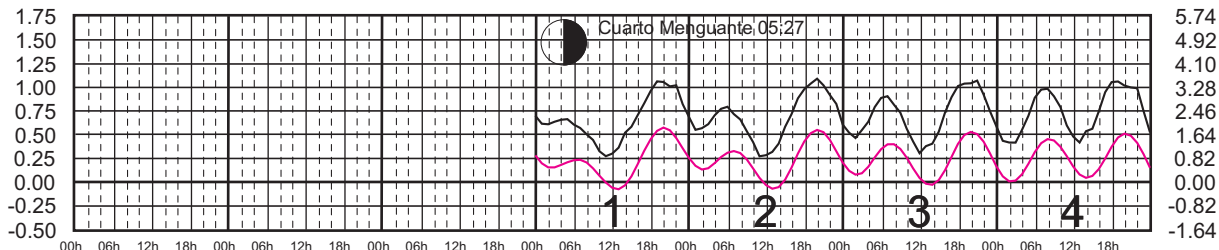

# MARZO, 2024

Hora del Meridiano 90°(W)

Plano de Referencia NBMI CALETA DE CAMPOS, MICH. —  
L. CÁRDENAS, MICH. —

METROS DOMINGO LUNES MARTES MIÉRCOLES JUEVES VIERNES SÁBADO PIES

# ABRIL, 2024

Hora del Meridiano 90°(W)

Plano de Referencia NBMI CALETA DE CAMPOS, MICH. —  
L. CÁRDENAS, MICH. —

METROS DOMINGO LUNES MARTES MIÉRCOLES JUEVES VIERNES SÁBADO PIES

# MAYO, 2024

Hora del Meridiano 90°(W)

Plano de Referencia NBMI CALETA DE CAMPOS, MICH. ———  
L. CÁRDENAS, MICH. ———

METROS DOMINGO LUNES MARTES MIÉRCOLES JUEVES VIERNES SÁBADO PIES