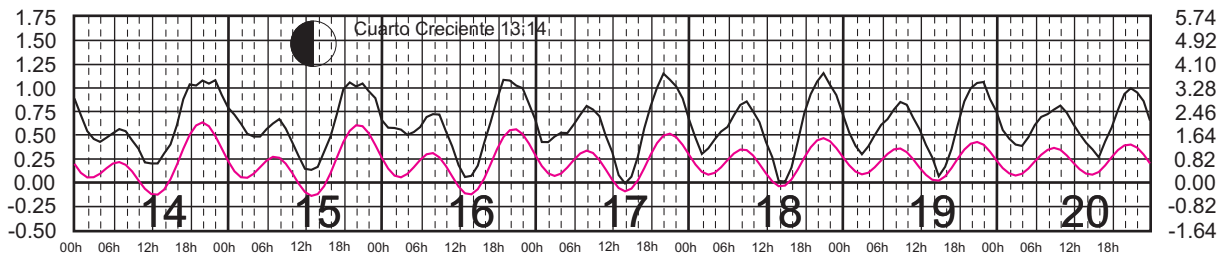

# FEBRERO, 2024

Hora del Meridiano 90°(W)

Plano de Referencia NBMI CALETA DE CAMPOS, MICH. ———  
L. CÁRDENAS, MICH. ———

METROS DOMINGO LUNES MARTES MIÉRCOLES JUEVES VIERNES SÁBADO PIES

# MARZO, 2024

Hora del Meridiano 90°(W)

Plano de Referencia NBMI CALETA DE CAMPOS, MICH. —  
L. CÁRDENAS, MICH. —

METROS DOMINGO LUNES MARTES MIÉRCOLES JUEVES VIERNES SÁBADO PIES

# ABRIL, 2024

Hora del Meridiano 90°(W)

Plano de Referencia NBMI CALETA DE CAMPOS, MICH. —  
L. CÁRDENAS, MICH. —

METROS DOMINGO LUNES MARTES MIÉRCOLES JUEVES VIERNES SÁBADO PIES