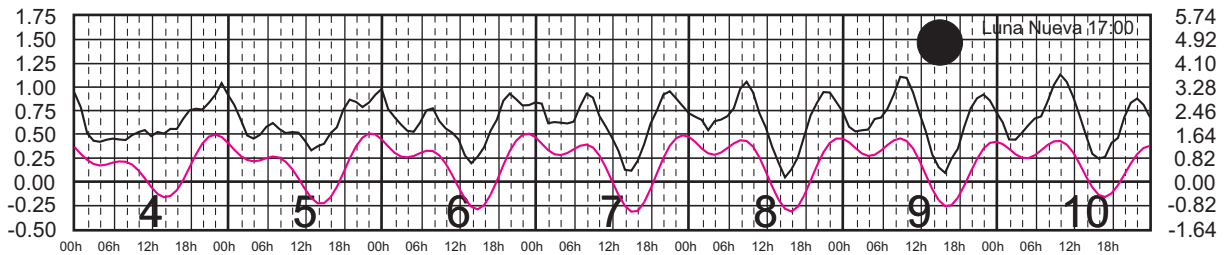

# ENERO, 2024

Hora del Meridiano 90°(W)

Plano de Referencia NBMI

CALETA DE CAMPOS, MICH. ———  
L. CÁRDENAS, MICH. ———

METROS DOMINGO LUNES MARTES MIÉRCOLES JUEVES VIERNES SÁBADO PIES

# FEBRERO, 2024

Hora del Meridiano 90°(W)

Plano de Referencia NBMI CALETA DE CAMPOS, MICH. ———  
L. CÁRDENAS, MICH. ———

METROS DOMINGO LUNES MARTES MIÉRCOLES JUEVES VIERNES SÁBADO PIES