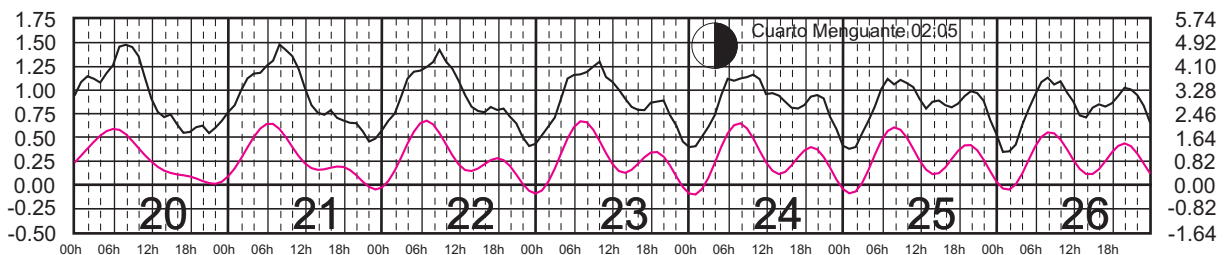

# AGOSTO, 2024

Hora del Meridiano 90°(W)

Plano de Referencia NBMI CALETA DE CAMPOS, MICH. ———  
L. CÁRDENAS, MICH. ———

METROS DOMINGO LUNES MARTES MIÉRCOLES JUEVES VIERNES SÁBADO PIES

# SEPTIEMBRE, 2024

Hora del Meridiano 90°(W)

Plano de Referencia NBMI CALETA DE CAMPOS, MICH. —  
L. CÁRDENAS, MICH. —

METROS DOMINGO LUNES MARTES MIÉRCOLES JUEVES VIERNES SÁBADO PIES

# OCTUBRE, 2024

Hora del Meridiano 90°(W)

Plano de Referencia NBMI CALETA DE CAMPOS, MICH. —  
L. CÁRDENAS, MICH. —

METROS DOMINGO LUNES MARTES MIÉRCOLES JUEVES VIERNES SÁBADO PIES