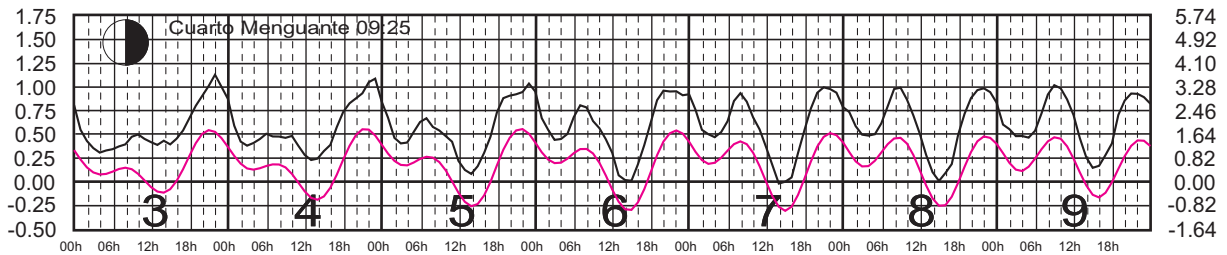

# ENERO, 2024

Hora del Meridiano 90°(W)

Plano de Referencia NBMI

CALETA DE CAMPOS, MICH. ———  
L. CÁRDENAS, MICH. ———

METROS DOMINGO LUNES MARTES MIÉRCOLES JUEVES VIERNES SÁBADO PIES

# FEBRERO, 2024

Hora del Meridiano 90°(W)

Plano de Referencia NBMI CALETA DE CAMPOS, MICH. ———  
L. CÁRDENAS, MICH. ———

METROS DOMINGO LUNES MARTES MIÉRCOLES JUEVES VIERNES SÁBADO PIES

# MARZO, 2024

Hora del Meridiano 90°(W)

Plano de Referencia NBMI CALETA DE CAMPOS, MICH. —  
L. CÁRDENAS, MICH. —

METROS DOMINGO LUNES MARTES MIÉRCOLES JUEVES VIERNES SÁBADO PIES