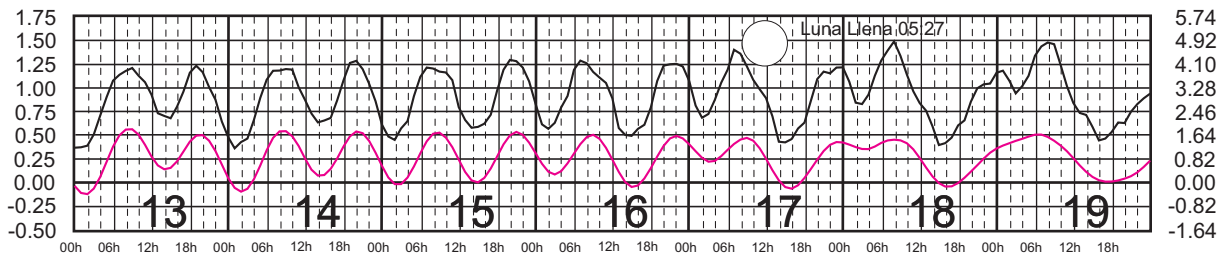

# AGOSTO, 2024

Hora del Meridiano 90°(W)

Plano de Referencia NBMI CALETA DE CAMPOS, MICH. ———  
L. CÁRDENAS, MICH. ———

METROS DOMINGO LUNES MARTES MIÉRCOLES JUEVES VIERNES SÁBADO PIES

# SEPTIEMBRE, 2024

Hora del Meridiano 90°(W)

Plano de Referencia NBMI CALETA DE CAMPOS, MICH. —  
L. CÁRDENAS, MICH. —

METROS DOMINGO LUNES MARTES MIÉRCOLES JUEVES VIERNES SÁBADO PIES

# OCTUBRE, 2024

Hora del Meridiano 90°(W)

Plano de Referencia NBMI CALETA DE CAMPOS, MICH. —  
L. CÁRDENAS, MICH. —

METROS DOMINGO LUNES MARTES MIÉRCOLES JUEVES VIERNES SÁBADO PIES