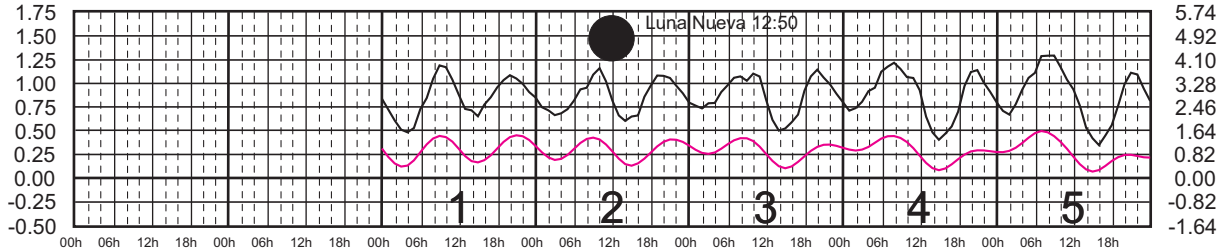

# AGOSTO, 2024

Hora del Meridiano 90°(W)

Plano de Referencia NBMI CALETA DE CAMPOS, MICH. ———  
L. CÁRDENAS, MICH. ———

METROS DOMINGO LUNES MARTES MIÉRCOLES JUEVES VIERNES SÁBADO PIES

# SEPTIEMBRE, 2024

Hora del Meridiano 90°(W)

Plano de Referencia NBMI CALETA DE CAMPOS, MICH. —  
L. CÁRDENAS, MICH. —

METROS DOMINGO LUNES MARTES MIÉRCOLES JUEVES VIERNES SÁBADO PIES

# OCTUBRE, 2024

Hora del Meridiano 90°(W)

Plano de Referencia NBMI CALETA DE CAMPOS, MICH. —  
L. CÁRDENAS, MICH. —

METROS DOMINGO LUNES MARTES MIÉRCOLES JUEVES VIERNES SÁBADO PIES