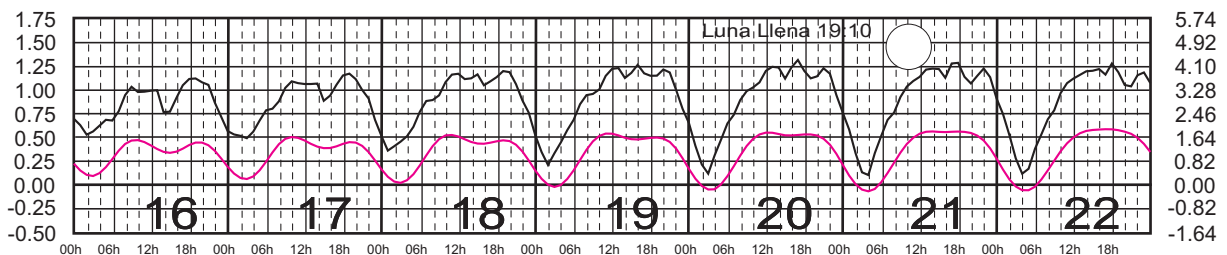

# ABRIL, 2024

Hora del Meridiano 90°(W)

Plano de Referencia NBMI CALETA DE CAMPOS, MICH. —  
L. CÁRDENAS, MICH. —

METROS DOMINGO LUNES MARTES MIÉRCOLES JUEVES VIERNES SÁBADO PIES

# MAYO, 2024

Hora del Meridiano 90°(W)

Plano de Referencia NBMI CALETA DE CAMPOS, MICH. ———  
L. CÁRDENAS, MICH. ———

METROS DOMINGO LUNES MARTES MIÉRCOLES JUEVES VIERNES SÁBADO PIES

# JUNIO, 2024

Hora del Meridiano 90°(W)

Plano de Referencia NBMI CALETA DE CAMPOS, MICH. —  
L. CÁRDENAS, MICH. —

METROS DOMINGO LUNES MARTES MIÉRCOLES JUEVES VIERNES SÁBADO PIES