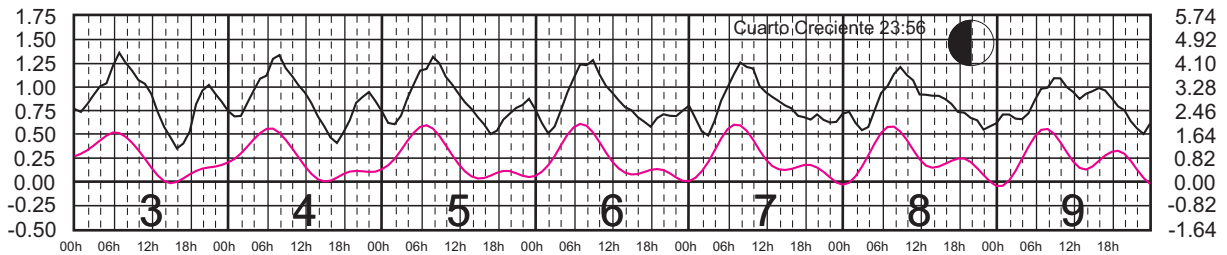

# SEPTIEMBRE, 2024

Hora del Meridiano 90°(W)

Plano de Referencia NBMI CALETA DE CAMPOS, MICH. —  
L. CÁRDENAS, MICH. —

METROS DOMINGO LUNES MARTES MIÉRCOLES JUEVES VIERNES SÁBADO PIES

# OCTUBRE, 2024

Hora del Meridiano 90°(W)

Plano de Referencia NBMI CALETA DE CAMPOS, MICH. —  
L. CÁRDENAS, MICH. —

METROS DOMINGO LUNES MARTES MIÉRCOLES JUEVES VIERNES SÁBADO PIES

# NOVIEMBRE, 2024

Hora del Meridiano 90°(W)

Plano de Referencia NBMI CALETA DE CAMPOS, MICH. —  
L. CÁRDENAS, MICH. —

METROS DOMINGO LUNES MARTES MIÉRCOLES JUEVES VIERNES SÁBADO PIES