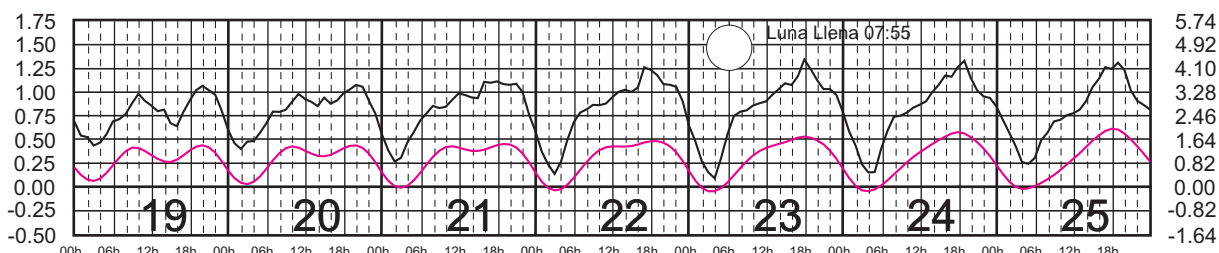

# MARZO, 2024

Hora del Meridiano 90°(W)

Plano de Referencia NBMI CALETA DE CAMPOS, MICH. —  
L. CÁRDENAS, MICH. —

METROS DOMINGO LUNES MARTES MIÉRCOLES JUEVES VIERNES SÁBADO PIES

# ABRIL, 2024

Hora del Meridiano 90°(W)

Plano de Referencia NBMI CALETA DE CAMPOS, MICH. —  
L. CÁRDENAS, MICH. —

METROS DOMINGO LUNES MARTES MIÉRCOLES JUEVES VIERNES SÁBADO PIES

# MAYO, 2024

Hora del Meridiano 90°(W)

Plano de Referencia NBMI CALETA DE CAMPOS, MICH. ———  
L. CÁRDENAS, MICH. ———

METROS DOMINGO LUNES MARTES MIÉRCOLES JUEVES VIERNES SÁBADO PIES