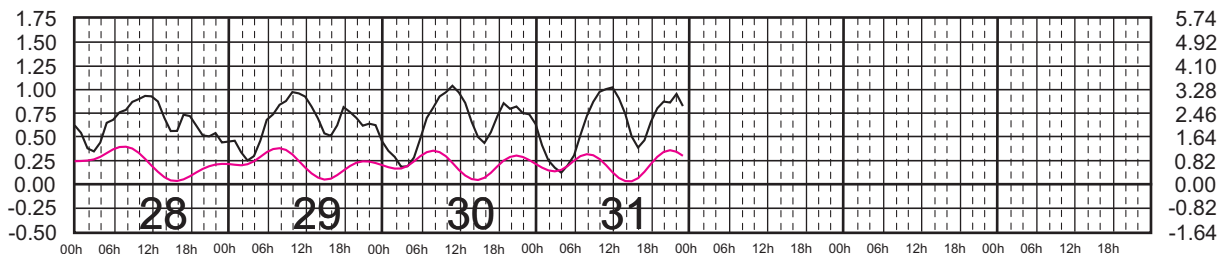

# ENERO, 2024

Hora del Meridiano 90°(W)

Plano de Referencia NBMI

CALETA DE CAMPOS, MICH. ———  
L. CÁRDENAS, MICH. ———

METROS DOMINGO LUNES MARTES MIÉRCOLES JUEVES VIERNES SÁBADO PIES

# FEBRERO, 2024

Hora del Meridiano 90°(W)

Plano de Referencia NBMI CALETA DE CAMPOS, MICH. ———  
L. CÁRDENAS, MICH. ———

METROS DOMINGO LUNES MARTES MIÉRCOLES JUEVES VIERNES SÁBADO PIES