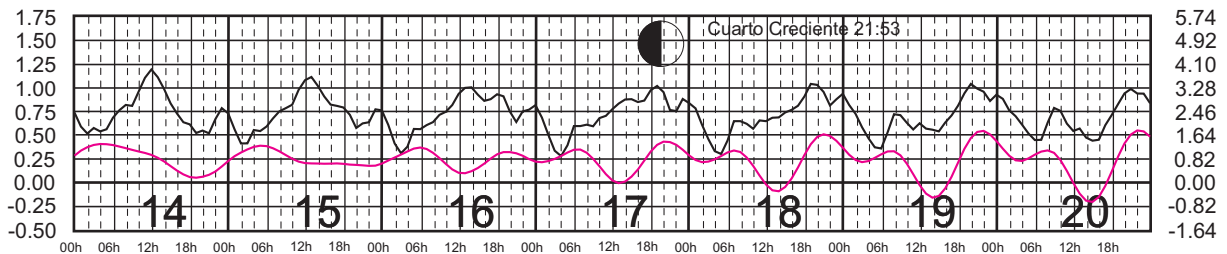

# ENERO, 2024

Hora del Meridiano 90°(W)

Plano de Referencia NBMI

CALETA DE CAMPOS, MICH. ———  
L. CÁRDENAS, MICH. ———

METROS DOMINGO LUNES MARTES MIÉRCOLES JUEVES VIERNES SÁBADO PIES

# FEBRERO, 2024

Hora del Meridiano 90°(W)

Plano de Referencia NBMI CALETA DE CAMPOS, MICH. ———  
L. CÁRDENAS, MICH. ———

METROS DOMINGO LUNES MARTES MIÉRCOLES JUEVES VIERNES SÁBADO PIES