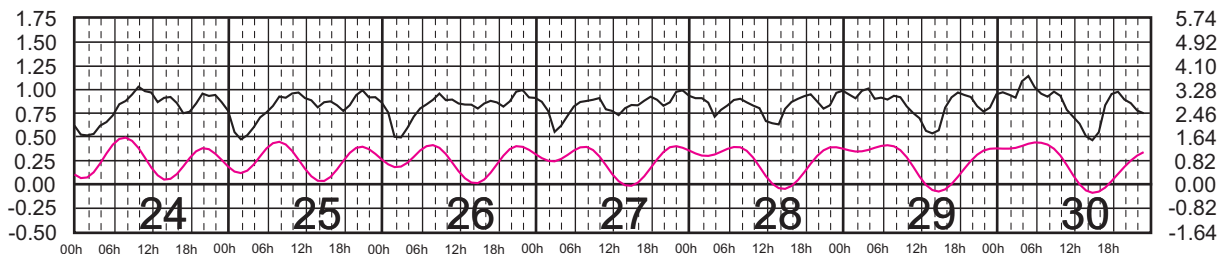

# SEPTIEMBRE, 2024

Hora del Meridiano 90°(W)

Plano de Referencia NBMI CALETA DE CAMPOS, MICH. —  
L. CÁRDENAS, MICH. —

METROS DOMINGO LUNES MARTES MIÉRCOLES JUEVES VIERNES SÁBADO PIES

# OCTUBRE, 2024

Hora del Meridiano 90°(W)

Plano de Referencia NBMI CALETA DE CAMPOS, MICH. —  
L. CÁRDENAS, MICH. —

METROS DOMINGO LUNES MARTES MIÉRCOLES JUEVES VIERNES SÁBADO PIES

# NOVIEMBRE, 2024

Hora del Meridiano 90°(W)

Plano de Referencia NBMI CALETA DE CAMPOS, MICH. —  
L. CÁRDENAS, MICH. —

METROS DOMINGO LUNES MARTES MIÉRCOLES JUEVES VIERNES SÁBADO PIES