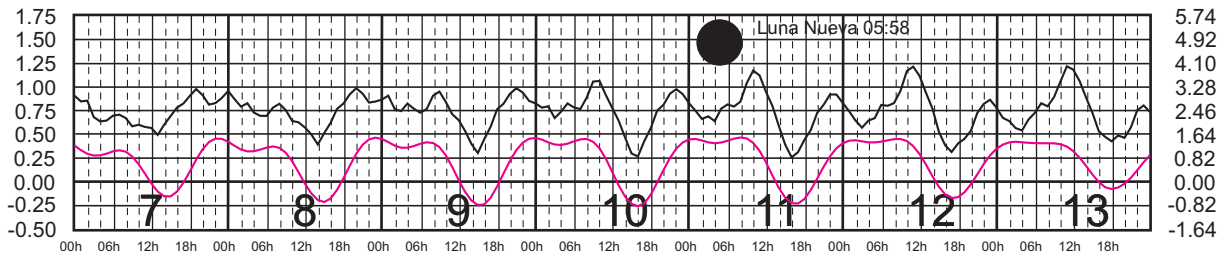

# ENERO, 2024

Hora del Meridiano 90°(W)

Plano de Referencia NBMI

CALETA DE CAMPOS, MICH. ———  
L. CÁRDENAS, MICH. ———

METROS DOMINGO LUNES MARTES MIÉRCOLES JUEVES VIERNES SÁBADO PIES

# FEBRERO, 2024

Hora del Meridiano 90°(W)

Plano de Referencia NBMI CALETA DE CAMPOS, MICH. ———  
L. CÁRDENAS, MICH. ———

METROS DOMINGO LUNES MARTES MIÉRCOLES JUEVES VIERNES SÁBADO PIES