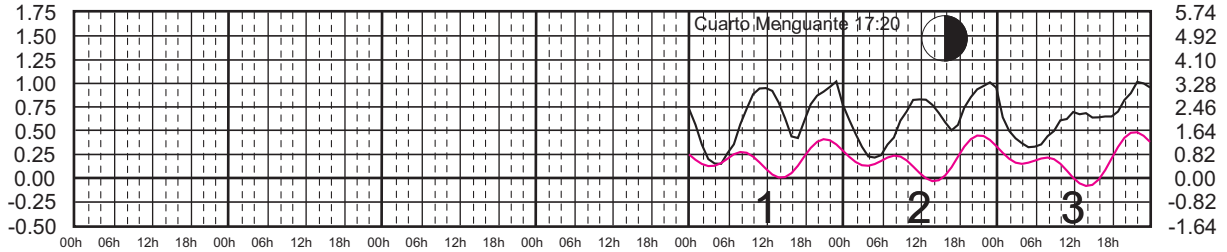

# ENERO, 2024

Hora del Meridiano 90°(W)

Plano de Referencia NBMI

CALETA DE CAMPOS, MICH. ———  
L. CÁRDENAS, MICH. ———

METROS DOMINGO LUNES MARTES MIÉRCOLES JUEVES VIERNES SÁBADO PIES

# FEBRERO, 2024

Hora del Meridiano 90°(W)

Plano de Referencia NBMI CALETA DE CAMPOS, MICH. ———  
L. CÁRDENAS, MICH. ———

METROS DOMINGO LUNES MARTES MIÉRCOLES JUEVES VIERNES SÁBADO PIES