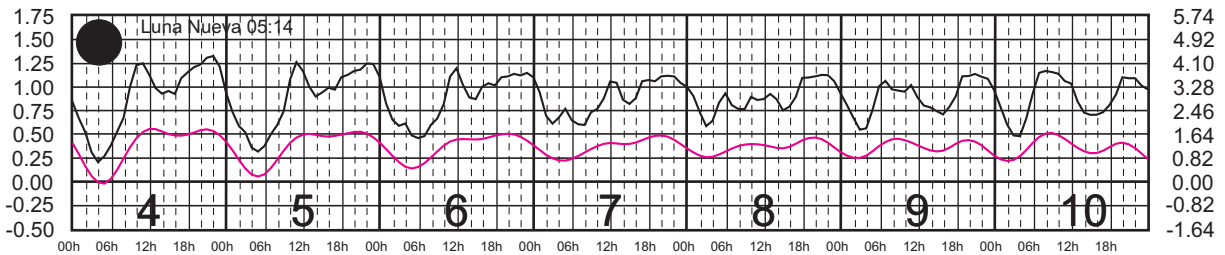

# JUNIO, 2024

Hora del Meridiano 90°(W)

Plano de Referencia NBMI CALETA DE CAMPOS, MICH. —  
L. CÁRDENAS, MICH. —

METROS DOMINGO LUNES MARTES MIÉRCOLES JUEVES VIERNES SÁBADO PIES

# JULIO, 2024

Hora del Meridiano 90°(W)

Plano de Referencia NBMI CALETA DE CAMPOS, MICH. —  
L. CÁRDENAS, MICH. —

METROS DOMINGO LUNES MARTES MIÉRCOLES JUEVES VIERNES SÁBADO PIES

# AGOSTO, 2024

Hora del Meridiano 90°(W)

Plano de Referencia NBMI CALETA DE CAMPOS, MICH. ———  
L. CÁRDENAS, MICH. ———

METROS DOMINGO LUNES MARTES MIÉRCOLES JUEVES VIERNES SÁBADO PIES