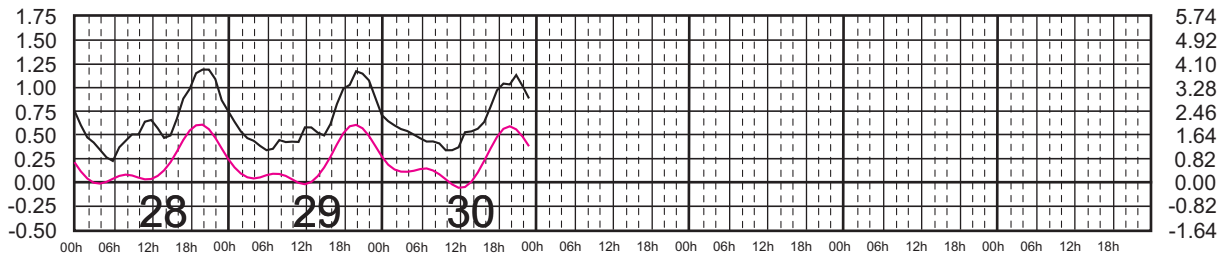

# FEBRERO, 2024

Hora del Meridiano 90°(W)

Plano de Referencia NBMI CALETA DE CAMPOS, MICH. ———  
L. CÁRDENAS, MICH. ———

METROS DOMINGO LUNES MARTES MIÉRCOLES JUEVES VIERNES SÁBADO PIES

# MARZO, 2024

Hora del Meridiano 90°(W)

Plano de Referencia NBMI CALETA DE CAMPOS, MICH. —  
L. CÁRDENAS, MICH. —

METROS DOMINGO LUNES MARTES MIÉRCOLES JUEVES VIERNES SÁBADO PIES

# ABRIL, 2024

Hora del Meridiano 90°(W)

Plano de Referencia NBMI CALETA DE CAMPOS, MICH. —  
L. CÁRDENAS, MICH. —

METROS DOMINGO LUNES MARTES MIÉRCOLES JUEVES VIERNES SÁBADO PIES