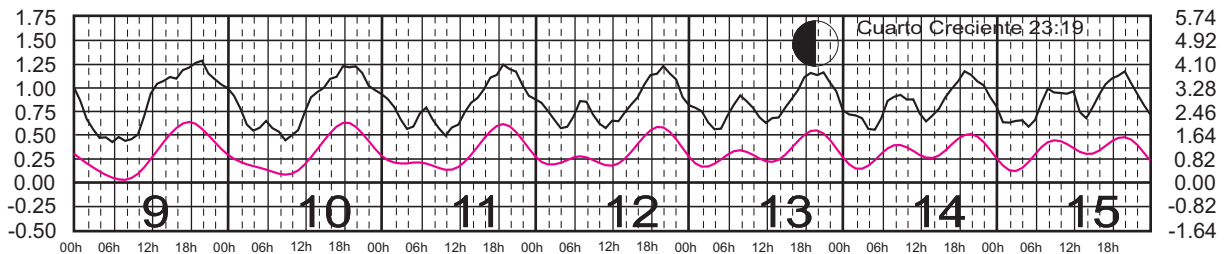

# ABRIL, 2024

Hora del Meridiano 90°(W)

Plano de Referencia NBMI CALETA DE CAMPOS, MICH. —  
L. CÁRDENAS, MICH. —

METROS DOMINGO LUNES MARTES MIÉRCOLES JUEVES VIERNES SÁBADO PIES

# MAYO, 2024

Hora del Meridiano 90°(W)

Plano de Referencia NBMI CALETA DE CAMPOS, MICH. ———  
L. CÁRDENAS, MICH. ———

METROS DOMINGO LUNES MARTES MIÉRCOLES JUEVES VIERNES SÁBADO PIES

# JUNIO, 2024

Hora del Meridiano 90°(W)

Plano de Referencia NBMI CALETA DE CAMPOS, MICH. —  
L. CÁRDENAS, MICH. —

METROS DOMINGO LUNES MARTES MIÉRCOLES JUEVES VIERNES SÁBADO PIES