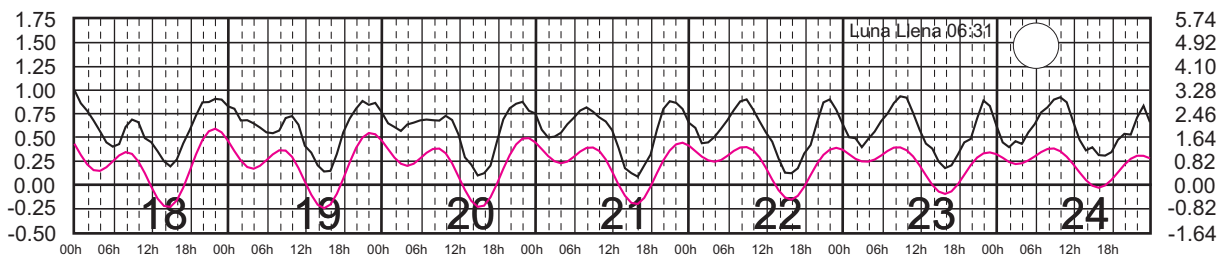

# ENERO, 2024

Hora del Meridiano 90°(W)

Plano de Referencia NBMI

CALETA DE CAMPOS, MICH. ———  
L. CÁRDENAS, MICH. ———

METROS DOMINGO LUNES MARTES MIÉRCOLES JUEVES VIERNES SÁBADO PIES

# FEBRERO, 2024

Hora del Meridiano 90°(W)

Plano de Referencia NBMI CALETA DE CAMPOS, MICH. ———  
L. CÁRDENAS, MICH. ———

METROS DOMINGO LUNES MARTES MIÉRCOLES JUEVES VIERNES SÁBADO PIES