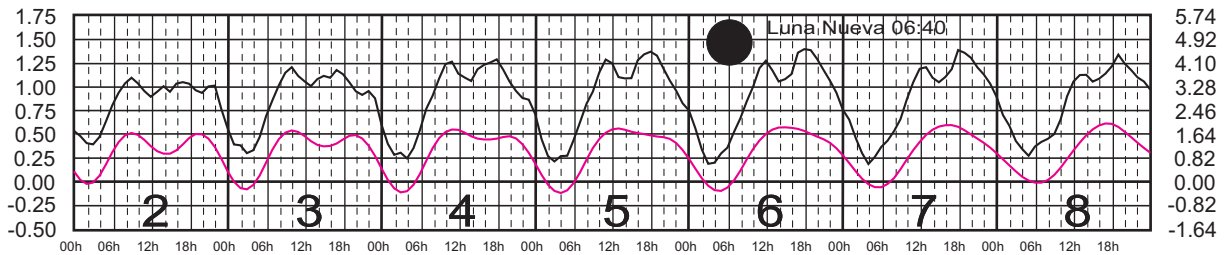

# ABRIL, 2024

Hora del Meridiano 90°(W)

Plano de Referencia NBMI CALETA DE CAMPOS, MICH. —  
L. CÁRDENAS, MICH. —

METROS DOMINGO LUNES MARTES MIÉRCOLES JUEVES VIERNES SÁBADO PIES

# MAYO, 2024

Hora del Meridiano 90°(W)

Plano de Referencia NBMI CALETA DE CAMPOS, MICH. ———  
L. CÁRDENAS, MICH. ———

METROS DOMINGO LUNES MARTES MIÉRCOLES JUEVES VIERNES SÁBADO PIES

# JUNIO, 2024

Hora del Meridiano 90°(W)

Plano de Referencia NBMI CALETA DE CAMPOS, MICH. —  
L. CÁRDENAS, MICH. —

METROS DOMINGO LUNES MARTES MIÉRCOLES JUEVES VIERNES SÁBADO PIES