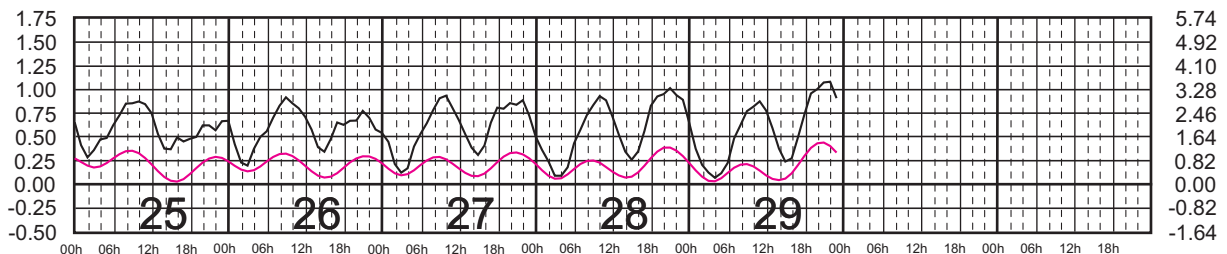

# ENERO, 2024

Hora del Meridiano 90°(W)

Plano de Referencia NBMI

CALETA DE CAMPOS, MICH. ———  
L. CÁRDENAS, MICH. ———

METROS DOMINGO LUNES MARTES MIÉRCOLES JUEVES VIERNES SÁBADO PIES

# FEBRERO, 2024

Hora del Meridiano 90°(W)

Plano de Referencia NBMI CALETA DE CAMPOS, MICH. ———  
L. CÁRDENAS, MICH. ———

METROS DOMINGO LUNES MARTES MIÉRCOLES JUEVES VIERNES SÁBADO PIES