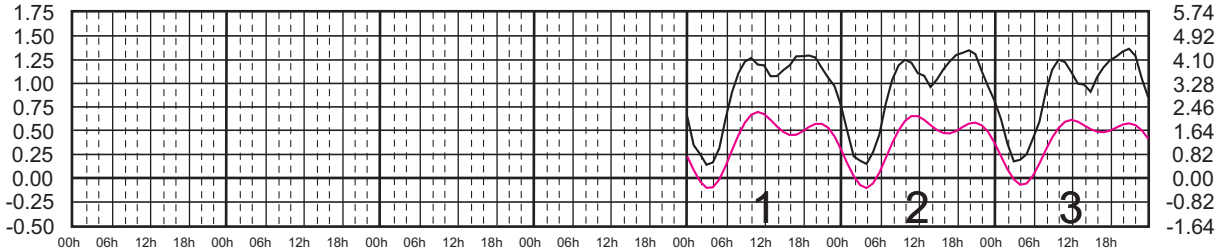

# JUNIO, 2024

Hora del Meridiano 90°(W)

Plano de Referencia NBMI CALETA DE CAMPOS, MICH. —  
L. CÁRDENAS, MICH. —

METROS DOMINGO LUNES MARTES MIÉRCOLES JUEVES VIERNES SÁBADO PIES

# JULIO, 2024

Hora del Meridiano 90°(W)

Plano de Referencia NBMI CALETA DE CAMPOS, MICH. —  
L. CÁRDENAS, MICH. —

METROS DOMINGO LUNES MARTES MIÉRCOLES JUEVES VIERNES SÁBADO PIES

# AGOSTO, 2024

Hora del Meridiano 90°(W)

Plano de Referencia NBMI CALETA DE CAMPOS, MICH. ———  
L. CÁRDENAS, MICH. ———

METROS DOMINGO LUNES MARTES MIÉRCOLES JUEVES VIERNES SÁBADO PIES