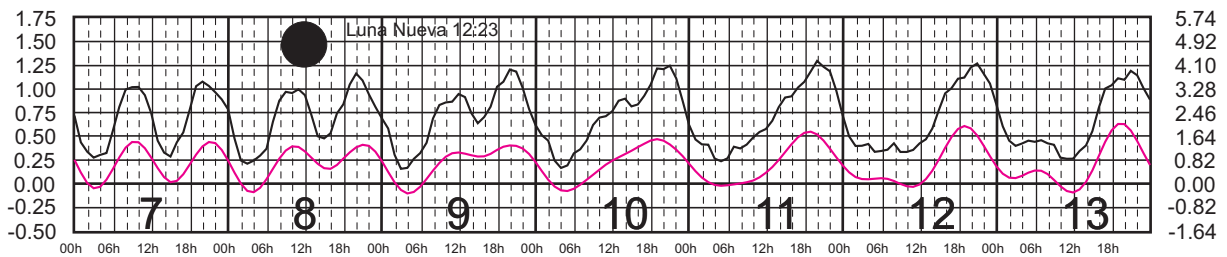

# FEBRERO, 2024

Hora del Meridiano 90°(W)

Plano de Referencia NBMI CALETA DE CAMPOS, MICH. ———  
L. CÁRDENAS, MICH. ———

METROS DOMINGO LUNES MARTES MIÉRCOLES JUEVES VIERNES SÁBADO PIES

# MARZO, 2024

Hora del Meridiano 90°(W)

Plano de Referencia NBMI CALETA DE CAMPOS, MICH. —  
L. CÁRDENAS, MICH. —

METROS DOMINGO LUNES MARTES MIÉRCOLES JUEVES VIERNES SÁBADO PIES

# ABRIL, 2024

Hora del Meridiano 90°(W)

Plano de Referencia NBMI CALETA DE CAMPOS, MICH. —  
L. CÁRDENAS, MICH. —

METROS DOMINGO LUNES MARTES MIÉRCOLES JUEVES VIERNES SÁBADO PIES