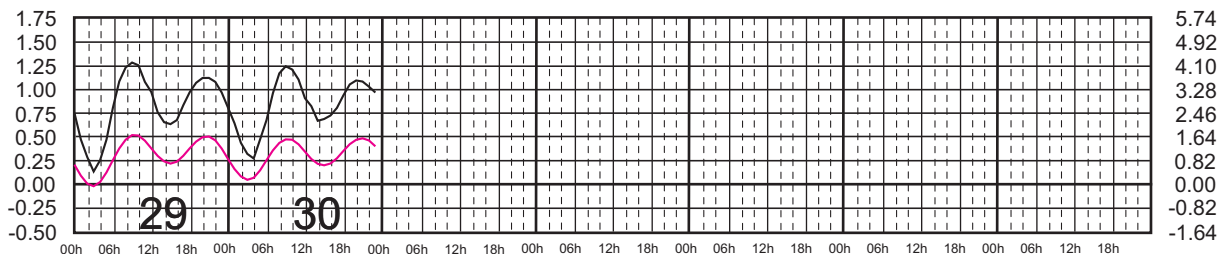

# JULIO, 2024

Hora del Meridiano 90°(W)

Plano de Referencia NBMI CALETA DE CAMPOS, MICH. —  
L. CÁRDENAS, MICH. —

METROS DOMINGO LUNES MARTES MIÉRCOLES JUEVES VIERNES SÁBADO PIES

# AGOSTO, 2024

Hora del Meridiano 90°(W)

Plano de Referencia NBMI CALETA DE CAMPOS, MICH. ———  
L. CÁRDENAS, MICH. ———

METROS DOMINGO LUNES MARTES MIÉRCOLES JUEVES VIERNES SÁBADO PIES

# SEPTIEMBRE, 2024

Hora del Meridiano 90°(W)

Plano de Referencia NBMI CALETA DE CAMPOS, MICH. —  
L. CÁRDENAS, MICH. —

METROS DOMINGO LUNES MARTES MIÉRCOLES JUEVES VIERNES SÁBADO PIES