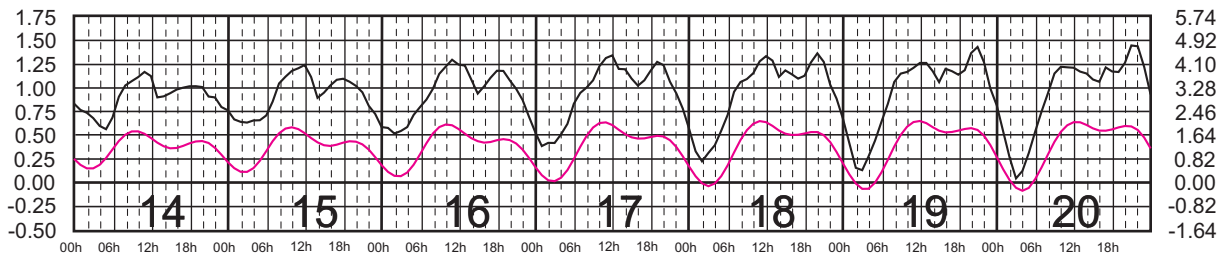

# MAYO, 2024

Hora del Meridiano 90°(W)

Plano de Referencia NBMI CALETA DE CAMPOS, MICH. ———  
L. CÁRDENAS, MICH. ———

METROS DOMINGO LUNES MARTES MIÉRCOLES JUEVES VIERNES SÁBADO PIES

# JUNIO, 2024

Hora del Meridiano 90°(W)

Plano de Referencia NBMI CALETA DE CAMPOS, MICH. —  
L. CÁRDENAS, MICH. —

METROS DOMINGO LUNES MARTES MIÉRCOLES JUEVES VIERNES SÁBADO PIES

# JULIO, 2024

Hora del Meridiano 90°(W)

Plano de Referencia NBMI CALETA DE CAMPOS, MICH. —  
L. CÁRDENAS, MICH. —

METROS DOMINGO LUNES MARTES MIÉRCOLES JUEVES VIERNES SÁBADO PIES