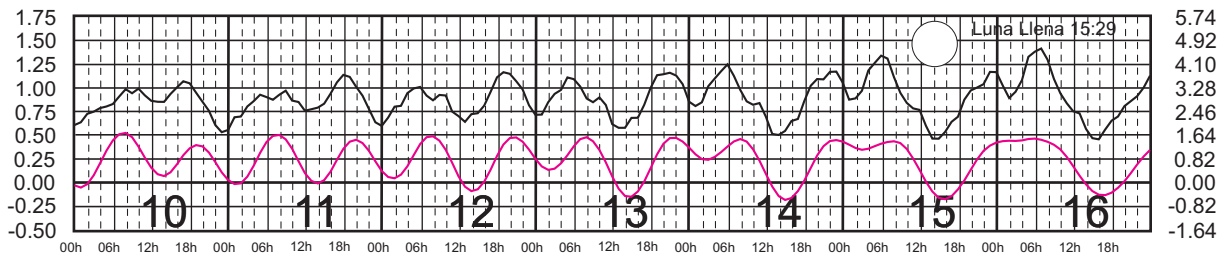

# SEPTIEMBRE, 2024

Hora del Meridiano 90°(W)

Plano de Referencia NBMI CALETA DE CAMPOS, MICH. —  
L. CÁRDENAS, MICH. —

METROS DOMINGO LUNES MARTES MIÉRCOLES JUEVES VIERNES SÁBADO PIES

# OCTUBRE, 2024

Hora del Meridiano 90°(W)

Plano de Referencia NBMI CALETA DE CAMPOS, MICH. —  
L. CÁRDENAS, MICH. —

METROS DOMINGO LUNES MARTES MIÉRCOLES JUEVES VIERNES SÁBADO PIES

# NOVIEMBRE, 2024

Hora del Meridiano 90°(W)

Plano de Referencia NBMI CALETA DE CAMPOS, MICH. —  
L. CÁRDENAS, MICH. —

METROS DOMINGO LUNES MARTES MIÉRCOLES JUEVES VIERNES SÁBADO PIES