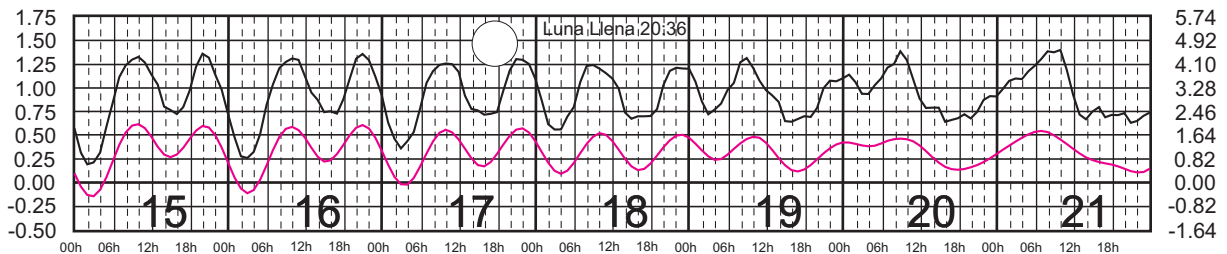

# JULIO, 2024

Hora del Meridiano 90°(W)

Plano de Referencia NBMI CALETA DE CAMPOS, MICH. —  
L. CÁRDENAS, MICH. —

METROS DOMINGO LUNES MARTES MIÉRCOLES JUEVES VIERNES SÁBADO PIES

# AGOSTO, 2024

Hora del Meridiano 90°(W)

Plano de Referencia NBMI CALETA DE CAMPOS, MICH. ———  
L. CÁRDENAS, MICH. ———

METROS DOMINGO LUNES MARTES MIÉRCOLES JUEVES VIERNES SÁBADO PIES

# SEPTIEMBRE, 2024

Hora del Meridiano 90°(W)

Plano de Referencia NBMI CALETA DE CAMPOS, MICH. —  
L. CÁRDENAS, MICH. —

METROS DOMINGO LUNES MARTES MIÉRCOLES JUEVES VIERNES SÁBADO PIES