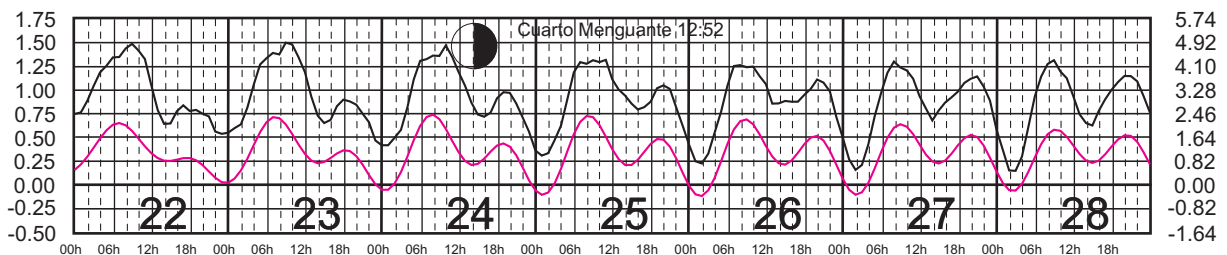

# JULIO, 2024

Hora del Meridiano 90°(W)

Plano de Referencia NBMI CALETA DE CAMPOS, MICH. —  
L. CÁRDENAS, MICH. —

METROS DOMINGO LUNES MARTES MIÉRCOLES JUEVES VIERNES SÁBADO PIES

# AGOSTO, 2024

Hora del Meridiano 90°(W)

Plano de Referencia NBMI CALETA DE CAMPOS, MICH. ———  
L. CÁRDENAS, MICH. ———

METROS DOMINGO LUNES MARTES MIÉRCOLES JUEVES VIERNES SÁBADO PIES

# SEPTIEMBRE, 2024

Hora del Meridiano 90°(W)

Plano de Referencia NBMI CALETA DE CAMPOS, MICH. —  
L. CÁRDENAS, MICH. —

METROS DOMINGO LUNES MARTES MIÉRCOLES JUEVES VIERNES SÁBADO PIES