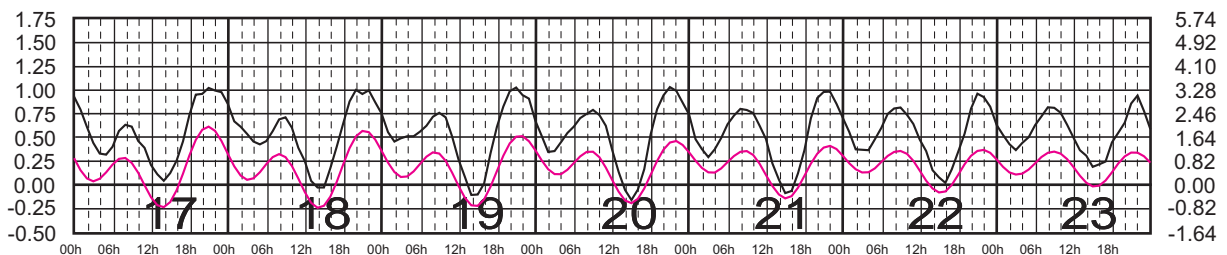

# ENERO, 2024

Hora del Meridiano 90°(W)

Plano de Referencia NBMI

CALETA DE CAMPOS, MICH. ———  
L. CÁRDENAS, MICH. ———

METROS DOMINGO LUNES MARTES MIÉRCOLES JUEVES VIERNES SÁBADO PIES

# FEBRERO, 2024

Hora del Meridiano 90°(W)

Plano de Referencia NBMI CALETA DE CAMPOS, MICH. ———  
L. CÁRDENAS, MICH. ———

METROS DOMINGO LUNES MARTES MIÉRCOLES JUEVES VIERNES SÁBADO PIES

# MARZO, 2024

Hora del Meridiano 90°(W)

Plano de Referencia NBMI CALETA DE CAMPOS, MICH. —  
L. CÁRDENAS, MICH. —

METROS DOMINGO LUNES MARTES MIÉRCOLES JUEVES VIERNES SÁBADO PIES