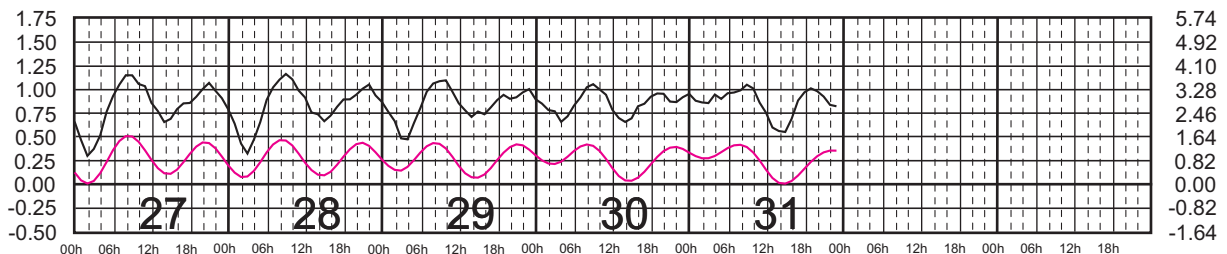

# AGOSTO, 2024

Hora del Meridiano 90°(W)

Plano de Referencia NBMI CALETA DE CAMPOS, MICH. ———  
L. CÁRDENAS, MICH. ———

METROS DOMINGO LUNES MARTES MIÉRCOLES JUEVES VIERNES SÁBADO PIES

# SEPTIEMBRE, 2024

Hora del Meridiano 90°(W)

Plano de Referencia NBMI CALETA DE CAMPOS, MICH. —  
L. CÁRDENAS, MICH. —

METROS DOMINGO LUNES MARTES MIÉRCOLES JUEVES VIERNES SÁBADO PIES

# OCTUBRE, 2024

Hora del Meridiano 90°(W)

Plano de Referencia NBMI CALETA DE CAMPOS, MICH. —  
L. CÁRDENAS, MICH. —

METROS DOMINGO LUNES MARTES MIÉRCOLES JUEVES VIERNES SÁBADO PIES