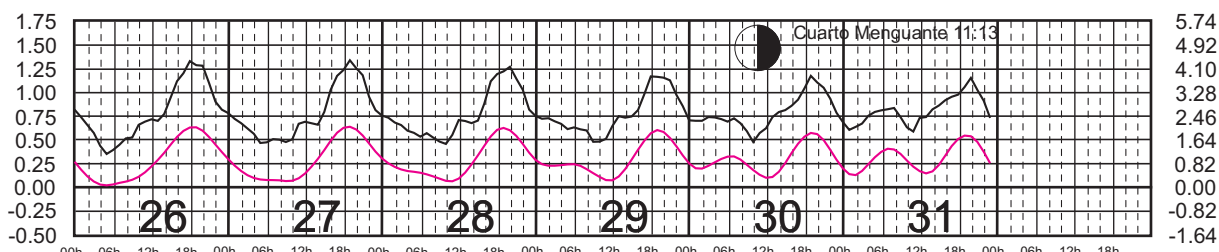

# MARZO, 2024

Hora del Meridiano 90°(W)

Plano de Referencia NBMI CALETA DE CAMPOS, MICH. —  
L. CÁRDENAS, MICH. —

METROS DOMINGO LUNES MARTES MIÉRCOLES JUEVES VIERNES SÁBADO PIES

# ABRIL, 2024

Hora del Meridiano 90°(W)

Plano de Referencia NBMI CALETA DE CAMPOS, MICH. —  
L. CÁRDENAS, MICH. —

METROS DOMINGO LUNES MARTES MIÉRCOLES JUEVES VIERNES SÁBADO PIES

# MAYO, 2024

Hora del Meridiano 90°(W)

Plano de Referencia NBMI CALETA DE CAMPOS, MICH. ———  
L. CÁRDENAS, MICH. ———

METROS DOMINGO LUNES MARTES MIÉRCOLES JUEVES VIERNES SÁBADO PIES