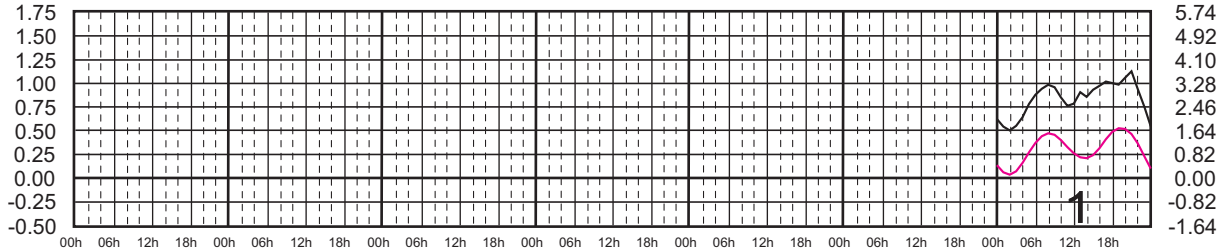

# ABRIL, 2024

Hora del Meridiano 90°(W)

Plano de Referencia NBMI CALETA DE CAMPOS, MICH. —  
L. CÁRDENAS, MICH. —

METROS DOMINGO LUNES MARTES MIÉRCOLES JUEVES VIERNES SÁBADO PIES

# MAYO, 2024

Hora del Meridiano 90°(W)

Plano de Referencia NBMI CALETA DE CAMPOS, MICH. ———  
L. CÁRDENAS, MICH. ———

METROS DOMINGO LUNES MARTES MIÉRCOLES JUEVES VIERNES SÁBADO PIES

# JUNIO, 2024

Hora del Meridiano 90°(W)

Plano de Referencia NBMI CALETA DE CAMPOS, MICH. —  
L. CÁRDENAS, MICH. —

METROS DOMINGO LUNES MARTES MIÉRCOLES JUEVES VIERNES SÁBADO PIES