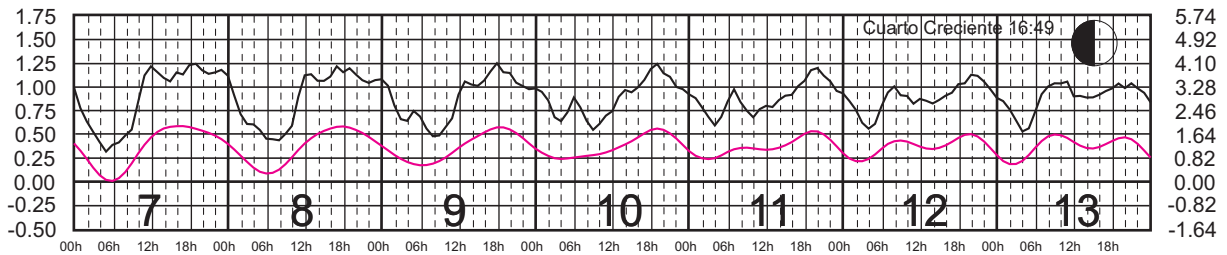

# MAYO, 2024

Hora del Meridiano 90°(W)

Plano de Referencia NBMI CALETA DE CAMPOS, MICH. ———  
L. CÁRDENAS, MICH. ———

METROS DOMINGO LUNES MARTES MIÉRCOLES JUEVES VIERNES SÁBADO PIES

# JUNIO, 2024

Hora del Meridiano 90°(W)

Plano de Referencia NBMI CALETA DE CAMPOS, MICH. —  
L. CÁRDENAS, MICH. —

METROS DOMINGO LUNES MARTES MIÉRCOLES JUEVES VIERNES SÁBADO PIES

# JULIO, 2024

Hora del Meridiano 90°(W)

Plano de Referencia NBMI CALETA DE CAMPOS, MICH. —  
L. CÁRDENAS, MICH. —

METROS DOMINGO LUNES MARTES MIÉRCOLES JUEVES VIERNES SÁBADO PIES