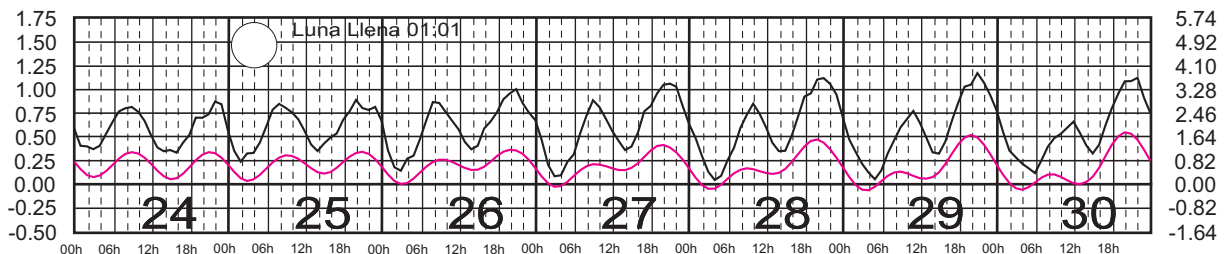

# ENERO, 2024

Hora del Meridiano 90°(W)

Plano de Referencia NBMI

CALETA DE CAMPOS, MICH. ———  
L. CÁRDENAS, MICH. ———

METROS DOMINGO LUNES MARTES MIÉRCOLES JUEVES VIERNES SÁBADO PIES

# FEBRERO, 2024

Hora del Meridiano 90°(W)

Plano de Referencia NBMI CALETA DE CAMPOS, MICH. ———  
L. CÁRDENAS, MICH. ———

METROS DOMINGO LUNES MARTES MIÉRCOLES JUEVES VIERNES SÁBADO PIES

# MARZO, 2024

Hora del Meridiano 90°(W)

Plano de Referencia NBMI CALETA DE CAMPOS, MICH. —  
L. CÁRDENAS, MICH. —

METROS DOMINGO LUNES MARTES MIÉRCOLES JUEVES VIERNES SÁBADO PIES