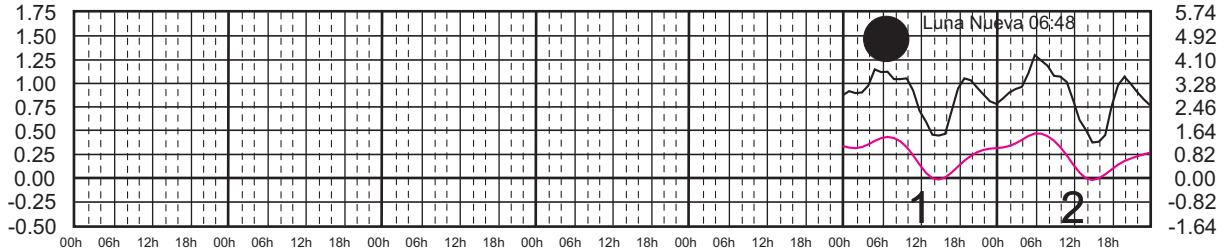

# SEPTIEMBRE, 2024

Hora del Meridiano 90°(W)

Plano de Referencia NBMI CALETA DE CAMPOS, MICH. —  
L. CÁRDENAS, MICH. —

METROS DOMINGO LUNES MARTES MIÉRCOLES JUEVES VIERNES SÁBADO PIES

# OCTUBRE, 2024

Hora del Meridiano 90°(W)

Plano de Referencia NBMI CALETA DE CAMPOS, MICH. —  
L. CÁRDENAS, MICH. —

METROS DOMINGO LUNES MARTES MIÉRCOLES JUEVES VIERNES SÁBADO PIES

# NOVIEMBRE, 2024

Hora del Meridiano 90°(W)

Plano de Referencia NBMI CALETA DE CAMPOS, MICH. —  
L. CÁRDENAS, MICH. —

METROS DOMINGO LUNES MARTES MIÉRCOLES JUEVES VIERNES SÁBADO PIES