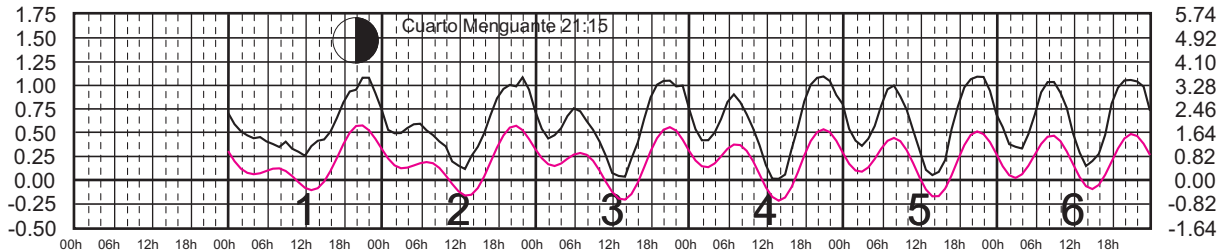

# FEBRERO, 2024

Hora del Meridiano 90°(W)

Plano de Referencia NBMI CALETA DE CAMPOS, MICH. ———  
L. CÁRDENAS, MICH. ———

METROS DOMINGO LUNES MARTES MIÉRCOLES JUEVES VIERNES SÁBADO PIES

# MARZO, 2024

Hora del Meridiano 90°(W)

Plano de Referencia NBMI CALETA DE CAMPOS, MICH. —  
L. CÁRDENAS, MICH. —

METROS DOMINGO LUNES MARTES MIÉRCOLES JUEVES VIERNES SÁBADO PIES

# ABRIL, 2024

Hora del Meridiano 90°(W)

Plano de Referencia NBMI CALETA DE CAMPOS, MICH. —  
L. CÁRDENAS, MICH. —

METROS DOMINGO LUNES MARTES MIÉRCOLES JUEVES VIERNES SÁBADO PIES