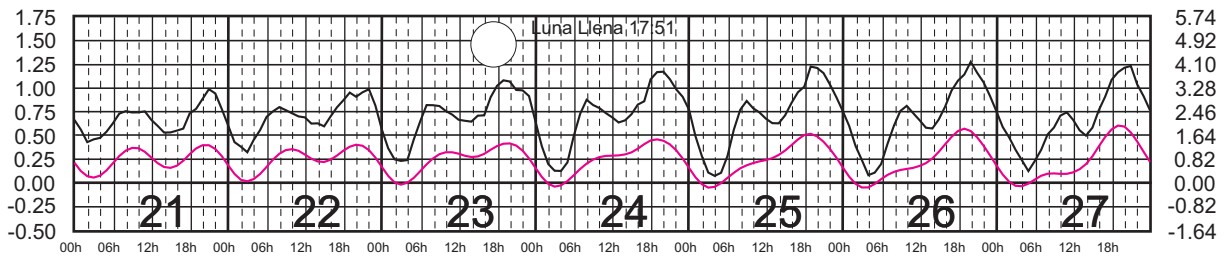

# FEBRERO, 2024

Hora del Meridiano 90°(W)

Plano de Referencia NBMI CALETA DE CAMPOS, MICH. ———  
L. CÁRDENAS, MICH. ———

METROS DOMINGO LUNES MARTES MIÉRCOLES JUEVES VIERNES SÁBADO PIES

# MARZO, 2024

Hora del Meridiano 90°(W)

Plano de Referencia NBMI CALETA DE CAMPOS, MICH. —  
L. CÁRDENAS, MICH. —

METROS DOMINGO LUNES MARTES MIÉRCOLES JUEVES VIERNES SÁBADO PIES

# ABRIL, 2024

Hora del Meridiano 90°(W)

Plano de Referencia NBMI CALETA DE CAMPOS, MICH. —  
L. CÁRDENAS, MICH. —

METROS DOMINGO LUNES MARTES MIÉRCOLES JUEVES VIERNES SÁBADO PIES