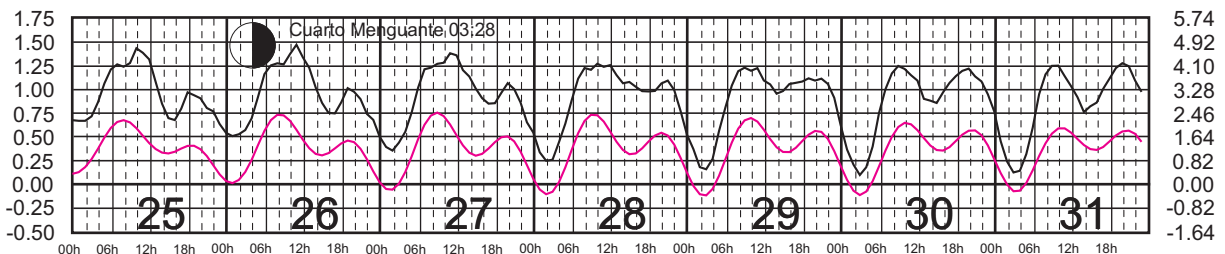

# JUNIO, 2024

Hora del Meridiano 90°(W)

Plano de Referencia NBMI CALETA DE CAMPOS, MICH. —  
L. CÁRDENAS, MICH. —

METROS DOMINGO LUNES MARTES MIÉRCOLES JUEVES VIERNES SÁBADO PIES

# JULIO, 2024

Hora del Meridiano 90°(W)

Plano de Referencia NBMI CALETA DE CAMPOS, MICH. —  
L. CÁRDENAS, MICH. —

METROS DOMINGO LUNES MARTES MIÉRCOLES JUEVES VIERNES SÁBADO PIES

# AGOSTO, 2024

Hora del Meridiano 90°(W)

Plano de Referencia NBMI CALETA DE CAMPOS, MICH. ———  
L. CÁRDENAS, MICH. ———

METROS DOMINGO LUNES MARTES MIÉRCOLES JUEVES VIERNES SÁBADO PIES