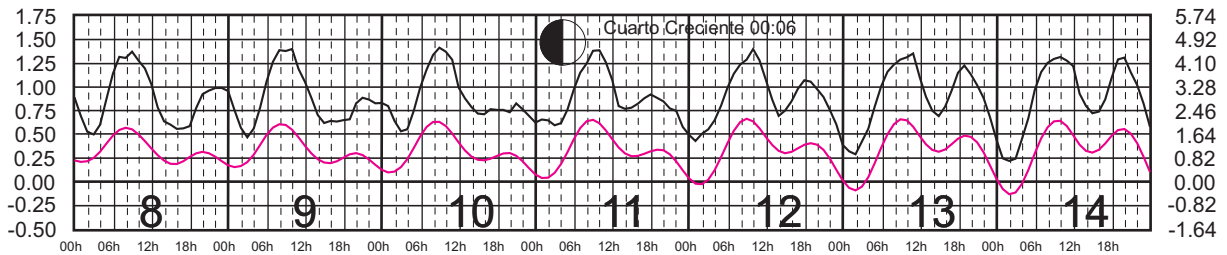

# JULIO, 2024

Hora del Meridiano 90°(W)

Plano de Referencia NBMI CALETA DE CAMPOS, MICH. —  
L. CÁRDENAS, MICH. —

METROS DOMINGO LUNES MARTES MIÉRCOLES JUEVES VIERNES SÁBADO PIES

# AGOSTO, 2024

Hora del Meridiano 90°(W)

Plano de Referencia NBMI CALETA DE CAMPOS, MICH. ———  
L. CÁRDENAS, MICH. ———

METROS DOMINGO LUNES MARTES MIÉRCOLES JUEVES VIERNES SÁBADO PIES

# SEPTIEMBRE, 2024

Hora del Meridiano 90°(W)

Plano de Referencia NBMI CALETA DE CAMPOS, MICH. —  
L. CÁRDENAS, MICH. —

METROS DOMINGO LUNES MARTES MIÉRCOLES JUEVES VIERNES SÁBADO PIES