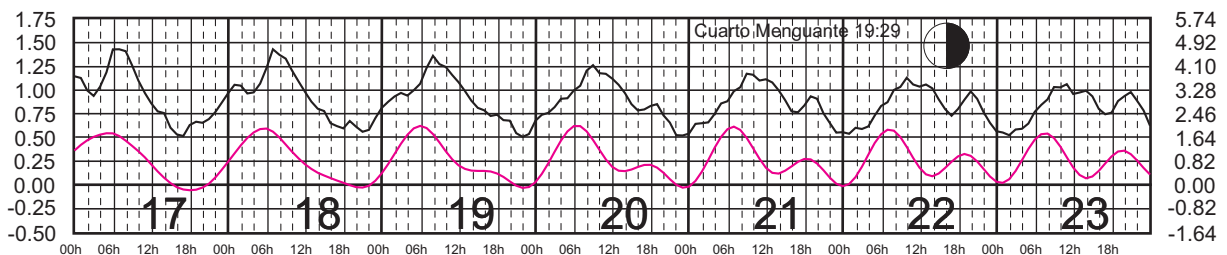

# SEPTIEMBRE, 2024

Hora del Meridiano 90°(W)

Plano de Referencia NBMI CALETA DE CAMPOS, MICH. —  
L. CÁRDENAS, MICH. —

METROS DOMINGO LUNES MARTES MIÉRCOLES JUEVES VIERNES SÁBADO PIES

# OCTUBRE, 2024

Hora del Meridiano 90°(W)

Plano de Referencia NBMI CALETA DE CAMPOS, MICH. —  
L. CÁRDENAS, MICH. —

METROS DOMINGO LUNES MARTES MIÉRCOLES JUEVES VIERNES SÁBADO PIES

# NOVIEMBRE, 2024

Hora del Meridiano 90°(W)

Plano de Referencia NBMI CALETA DE CAMPOS, MICH. —  
L. CÁRDENAS, MICH. —

METROS DOMINGO LUNES MARTES MIÉRCOLES JUEVES VIERNES SÁBADO PIES