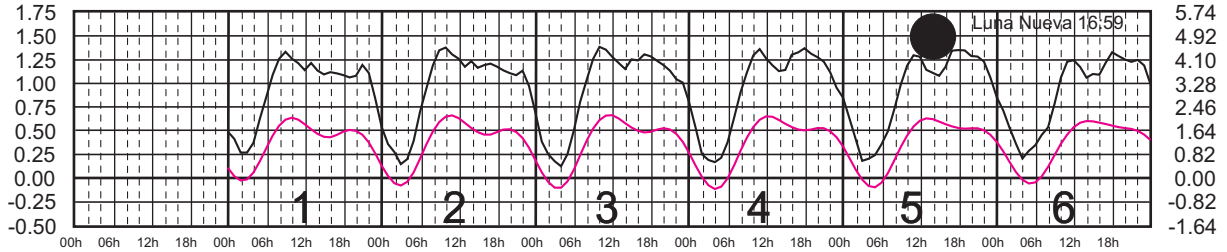

# MAYO, 2024

Hora del Meridiano 90°(W)

Plano de Referencia NBMI CALETA DE CAMPOS, MICH. ———  
L. CÁRDENAS, MICH. ———

METROS DOMINGO LUNES MARTES MIÉRCOLES JUEVES VIERNES SÁBADO PIES

# JUNIO, 2024

Hora del Meridiano 90°(W)

Plano de Referencia NBMI CALETA DE CAMPOS, MICH. —  
L. CÁRDENAS, MICH. —

METROS DOMINGO LUNES MARTES MIÉRCOLES JUEVES VIERNES SÁBADO PIES

# JULIO, 2024

Hora del Meridiano 90°(W)

Plano de Referencia NBMI CALETA DE CAMPOS, MICH. —  
L. CÁRDENAS, MICH. —

METROS DOMINGO LUNES MARTES MIÉRCOLES JUEVES VIERNES SÁBADO PIES