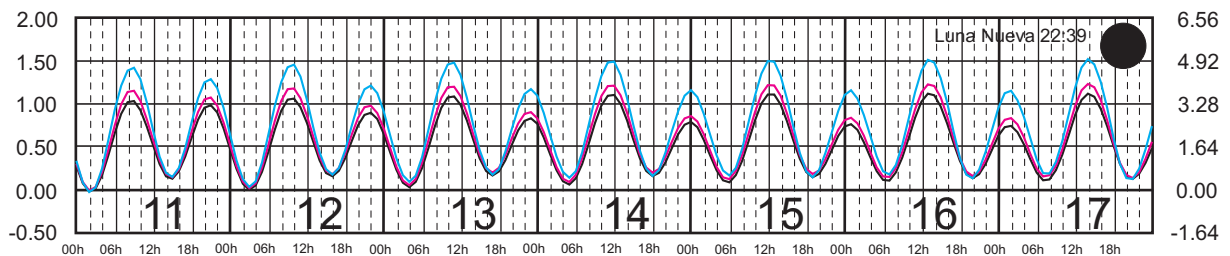

METROS DOMINGO LUNES MARTES MIÉRCOLES JUEVES VIERNES SÁBADO PIES

MAYO, 2023

Hora del Meridiano 90°(W)

Plano de Referencia NBMI
 STA. CRUZ HUATULCO, OAX. ———
 SALINA CRUZ, OAX. ———
 PTO. CHIAPAS, CHIS. ———

METROS DOMINGO LUNES MARTES MIÉRCOLES JUEVES VIERNES SÁBADO PIES

JUNIO, 2023

Hora del Meridiano 90°(W)

Plano de Referencia NBMI STA. CRUZ HUATULCO, OAX. —
 SALINA CRUZ, OAX. —
 PTO. CHIAPAS, CHIS. —

METROS DOMINGO LUNES MARTES MIÉRCOLES JUEVES VIERNES SÁBADO PIES

JULIO, 2023

Hora del Meridiano 90°(W)

Plano de Referencia NBMI

STA. CRUZ HUATULCO, OAX. —
 SALINA CRUZ, OAX. —
 PTO. CHIAPAS, CHIS. —

METROS DOMINGO LUNES MARTES MIÉRCOLES JUEVES VIERNES SÁBADO PIES

AGOSTO, 2023