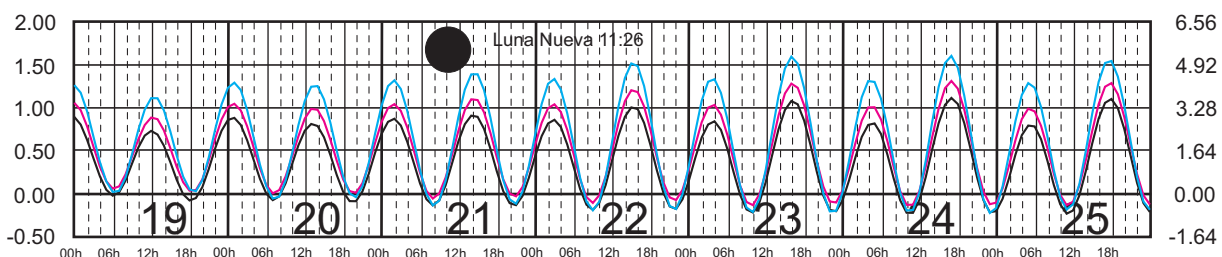

Hora del Meridiano 90°(W)

Plano de Referencia NBMI

STA. CRUZ HUATULCO, OAX.

SALINA CRUZ, OAX.

PTO. CHIAPAS, CHIS.

METROS DOMINGO LUNES MARTES MIÉRCOLES JUEVES VIERNES SÁBADO PIES

MARZO, 2023

Hora del Meridiano 90°(W)

Plano de Referencia NBMI STA. CRUZ HUATULCO, OAX. —
 SALINA CRUZ, OAX. —
 PTO. CHIAPAS, CHIS. —

METROS DOMINGO LUNES MARTES MIÉRCOLES JUEVES VIERNES SÁBADO PIES

ABRIL, 2023

Hora del Meridiano 90°(W)

Plano de Referencia NBMI STA. CRUZ HUATULCO, OAX. —
 SALINA CRUZ, OAX. —
 PTO. CHIAPAS, CHIS. —