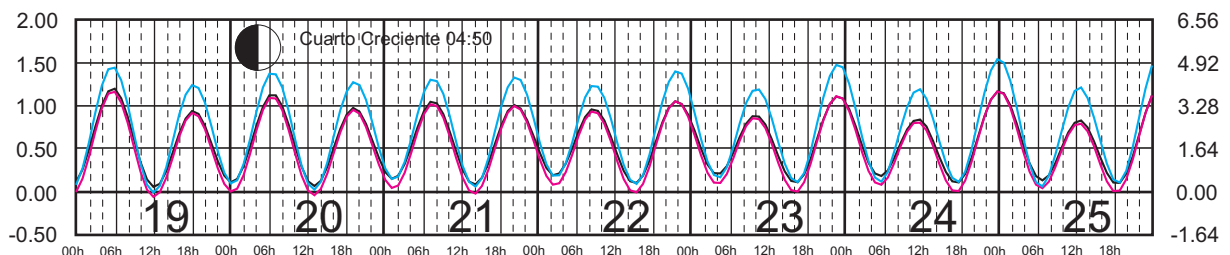

Plano de Referencia NBMI

STA. CRUZ HUATULCO, OAX. —
 SALINA CRUZ, OAX. —
 PTO. CHIAPAS, CHIS. —

METROS DOMINGO LUNES MARTES MIÉRCOLES JUEVES VIERNES SÁBADO PIES

OCTUBRE, 2023

Hora del Meridiano 90°(W)

Plano de Referencia NBMI

STA. CRUZ HUATULCO, OAX. ———
 SALINA CRUZ, OAX. ———
 PTO. CHIAPAS, CHIS. ———

METROS DOMINGO LUNES MARTES MIÉRCOLES JUEVES VIERNES SÁBADO PIES

NOVIEMBRE, 2023

Hora del Meridiano 90°(W)

Plano de Referencia NBMI

STA. CRUZ HUATULCO, OAX.
SALINA CRUZ, OAX.
PTO. CHIAPAS, CHIS.

METROS DOMINGO LUNES MARTES MIÉRCOLES JUEVES VIERNES SÁBADO PIES

DICIEMBRE, 2023

Hora del Meridiano 90°(W)

Plano de Referencia NBMI

STA. CRUZ HUATULCO, OAX. —
 SALINA CRUZ, OAX. —
 PTO. CHIAPAS, CHIS. —