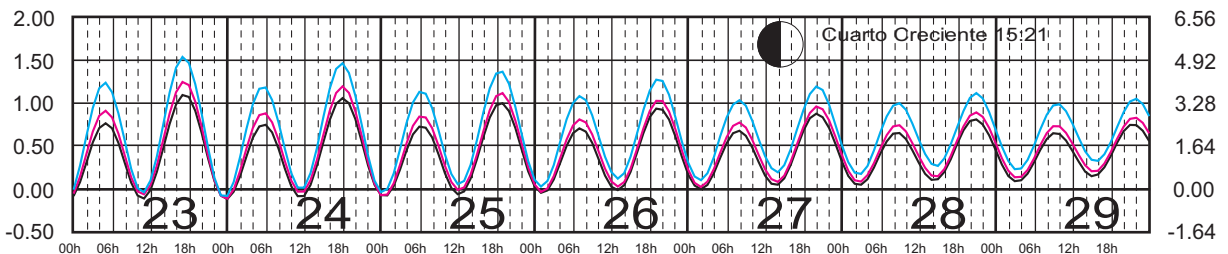

Plano de Referencia NBMI STA. CRUZ HUATULCO, OAX. —
 SALINA CRUZ, OAX. —
 PTO. CHIAPAS, CHIS. —

METROS DOMINGO LUNES MARTES MIÉRCOLES JUEVES VIERNES SÁBADO PIES

ABRIL, 2023

Hora del Meridiano 90°(W)

Plano de Referencia NBMI STA. CRUZ HUATULCO, OAX. —
 SALINA CRUZ, OAX. —
 PTO. CHIAPAS, CHIS. —

METROS DOMINGO LUNES MARTES MIÉRCOLES JUEVES VIERNES SÁBADO PIES

MAYO, 2023

Hora del Meridiano 90°(W)

Plano de Referencia NBMI
 STA. CRUZ HUATULCO, OAX. ———
 SALINA CRUZ, OAX. ———
 PTO. CHIAPAS, CHIS. ———