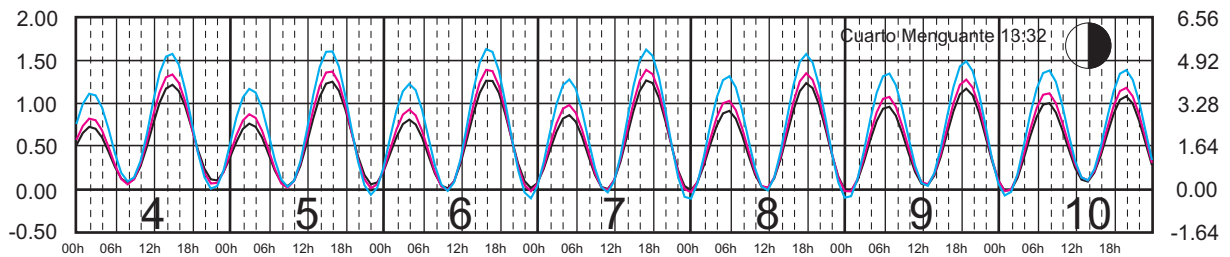

METROS DOMINGO LUNES MARTES MIÉRCOLES JUEVES VIERNES SÁBADO PIES

MAYO, 2023

Hora del Meridiano 90°(W)

Plano de Referencia NBMI
 STA. CRUZ HUATULCO, OAX. ———
 SALINA CRUZ, OAX. ———
 PTO. CHIAPAS, CHIS. ———

METROS DOMINGO LUNES MARTES MIÉRCOLES JUEVES VIERNES SÁBADO PIES

JUNIO, 2023

Hora del Meridiano 90°(W)

Plano de Referencia NBMI STA. CRUZ HUATULCO, OAX. —
 SALINA CRUZ, OAX. —
 PTO. CHIAPAS, CHIS. —

METROS DOMINGO LUNES MARTES MIÉRCOLES JUEVES VIERNES SÁBADO PIES

JULIO, 2023

Hora del Meridiano 90°(W)

Plano de Referencia NBMI

STA. CRUZ HUATULCO, OAX. —
 SALINA CRUZ, OAX. —
 PTO. CHIAPAS, CHIS. —

METROS DOMINGO LUNES MARTES MIÉRCOLES JUEVES VIERNES SÁBADO PIES

AGOSTO, 2023