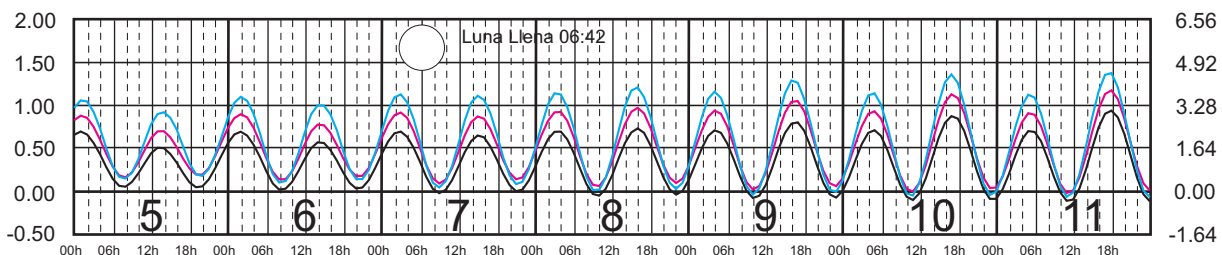

Hora del Meridiano 90°(W)

Plano de Referencia NBMI

STA. CRUZ HUATULCO, OAX.

SALINA CRUZ, OAX.

PTO. CHIAPAS, CHIS.

METROS DOMINGO LUNES MARTES MIÉRCOLES JUEVES VIERNES SÁBADO PIES

MARZO, 2023

Hora del Meridiano 90°(W)

Plano de Referencia NBMI STA. CRUZ HUATULCO, OAX. —
 SALINA CRUZ, OAX. —
 PTO. CHIAPAS, CHIS. —

METROS DOMINGO LUNES MARTES MIÉRCOLES JUEVES VIERNES SÁBADO PIES

ABRIL, 2023

Hora del Meridiano 90°(W)

Plano de Referencia NBMI STA. CRUZ HUATULCO, OAX. —
 SALINA CRUZ, OAX. —
 PTO. CHIAPAS, CHIS. —