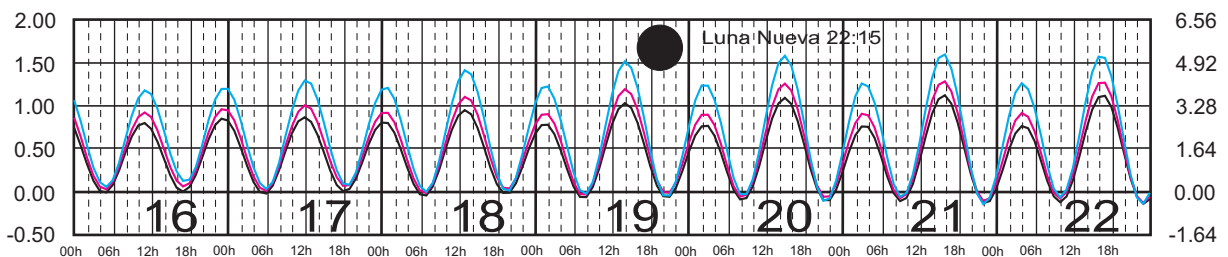

Plano de Referencia NBMI STA. CRUZ HUATULCO, OAX. —
 SALINA CRUZ, OAX. —
 PTO. CHIAPAS, CHIS. —

METROS DOMINGO LUNES MARTES MIÉRCOLES JUEVES VIERNES SÁBADO PIES

ABRIL, 2023

Hora del Meridiano 90°(W)

Plano de Referencia NBMI STA. CRUZ HUATULCO, OAX. —
 SALINA CRUZ, OAX. —
 PTO. CHIAPAS, CHIS. —

METROS DOMINGO LUNES MARTES MIÉRCOLES JUEVES VIERNES SÁBADO PIES

MAYO, 2023

Hora del Meridiano 90°(W)

Plano de Referencia NBMI
 STA. CRUZ HUATULCO, OAX. ———
 SALINA CRUZ, OAX. ———
 PTO. CHIAPAS, CHIS. ———