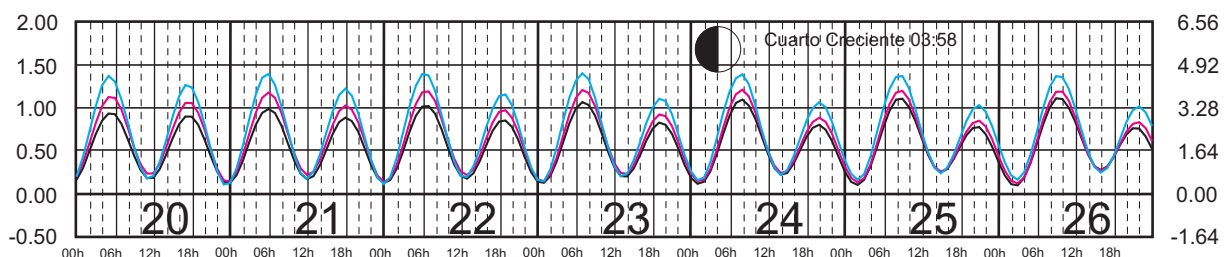

METROS DOMINGO LUNES MARTES MIÉRCOLES JUEVES VIERNES SÁBADO PIES

JUNIO, 2023

Hora del Meridiano 90°(W)

Plano de Referencia NBMI STA. CRUZ HUATULCO, OAX. —
 SALINA CRUZ, OAX. —
 PTO. CHIAPAS, CHIS. —

METROS DOMINGO LUNES MARTES MIÉRCOLES JUEVES VIERNES SÁBADO PIES

JULIO, 2023

Hora del Meridiano 90°(W)

Plano de Referencia NBMI

STA. CRUZ HUATULCO, OAX. —
 SALINA CRUZ, OAX. —
 PTO. CHIAPAS, CHIS. —

METROS DOMINGO LUNES MARTES MIÉRCOLES JUEVES VIERNES SÁBADO PIES

AGOSTO, 2023

Hora del Meridiano 90°(W)

Plano de Referencia NBMI

STA. CRUZ HUATULCO, OAX.
SALINA CRUZ, OAX.
PTO. CHIAPAS, CHIS.

METROS DOMINGO LUNES MARTES MIÉRCOLES JUEVES VIERNES SÁBADO PIES

SEPTIEMBRE, 2023

Hora del Meridiano 90°(W)