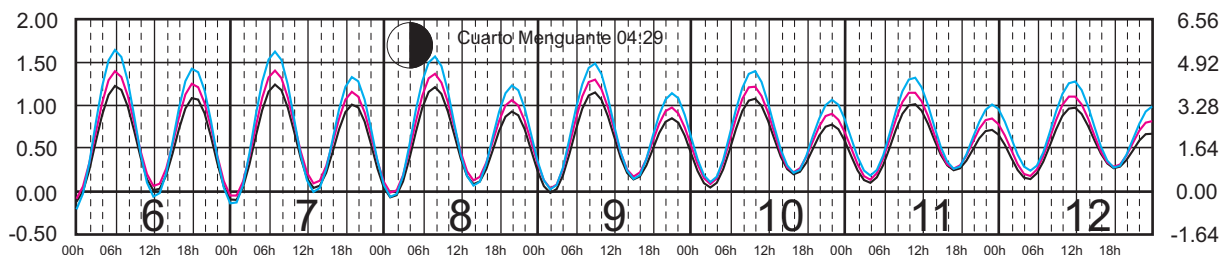

METROS DOMINGO LUNES MARTES MIÉRCOLES JUEVES VIERNES SÁBADO PIES

JUNIO, 2023

Hora del Meridiano 90°(W)

Plano de Referencia NBMI STA. CRUZ HUATULCO, OAX. —
 SALINA CRUZ, OAX. —
 PTO. CHIAPAS, CHIS. —

METROS DOMINGO LUNES MARTES MIÉRCOLES JUEVES VIERNES SÁBADO PIES

JULIO, 2023

Hora del Meridiano 90°(W)

Plano de Referencia NBMI

STA. CRUZ HUATULCO, OAX. —
 SALINA CRUZ, OAX. —
 PTO. CHIAPAS, CHIS. —

METROS DOMINGO LUNES MARTES MIÉRCOLES JUEVES VIERNES SÁBADO PIES

AGOSTO, 2023

Hora del Meridiano 90°(W)

Plano de Referencia NBMI

STA. CRUZ HUATULCO, OAX.
SALINA CRUZ, OAX.
PTO. CHIAPAS, CHIS.

METROS DOMINGO LUNES MARTES MIÉRCOLES JUEVES VIERNES SÁBADO PIES

SEPTIEMBRE, 2023

Hora del Meridiano 90°(W)