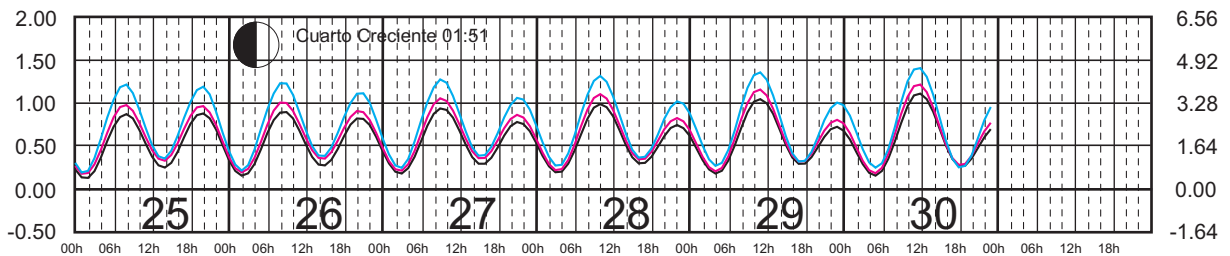

METROS DOMINGO LUNES MARTES MIÉRCOLES JUEVES VIERNES SÁBADO PIES

MAYO, 2023

Hora del Meridiano 90°(W)

Plano de Referencia NBMI
 STA. CRUZ HUATULCO, OAX. ———
 SALINA CRUZ, OAX. ———
 PTO. CHIAPAS, CHIS. ———

METROS DOMINGO LUNES MARTES MIÉRCOLES JUEVES VIERNES SÁBADO PIES

JUNIO, 2023

Hora del Meridiano 90°(W)

Plano de Referencia NBMI STA. CRUZ HUATULCO, OAX. —
 SALINA CRUZ, OAX. —
 PTO. CHIAPAS, CHIS. —

METROS DOMINGO LUNES MARTES MIÉRCOLES JUEVES VIERNES SÁBADO PIES

JULIO, 2023

Hora del Meridiano 90°(W)

Plano de Referencia NBMI

STA. CRUZ HUATULCO, OAX. —
 SALINA CRUZ, OAX. —
 PTO. CHIAPAS, CHIS. —

METROS DOMINGO LUNES MARTES MIÉRCOLES JUEVES VIERNES SÁBADO PIES

AGOSTO, 2023