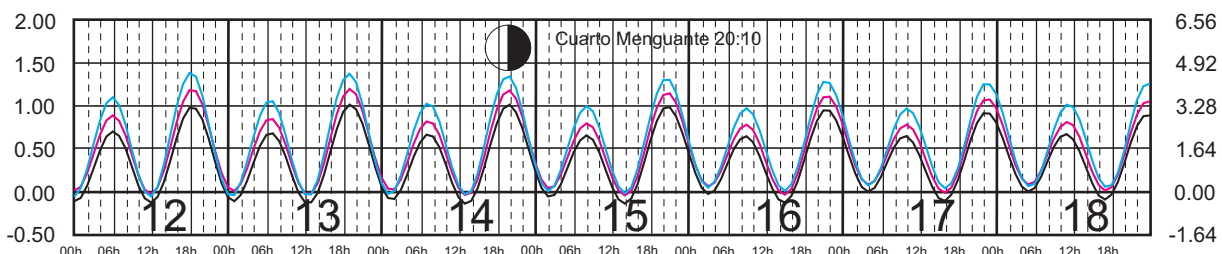

Hora del Meridiano 90°(W)

Plano de Referencia NBMI

STA. CRUZ HUATULCO, OAX.

SALINA CRUZ, OAX.

PTO. CHIAPAS, CHIS.

METROS DOMINGO LUNES MARTES MIÉRCOLES JUEVES VIERNES SÁBADO PIES

MARZO, 2023

Hora del Meridiano 90°(W)

Plano de Referencia NBMI STA. CRUZ HUATULCO, OAX. —
 SALINA CRUZ, OAX. —
 PTO. CHIAPAS, CHIS. —

METROS DOMINGO LUNES MARTES MIÉRCOLES JUEVES VIERNES SÁBADO PIES

ABRIL, 2023

Hora del Meridiano 90°(W)

Plano de Referencia NBMI STA. CRUZ HUATULCO, OAX. —
 SALINA CRUZ, OAX. —
 PTO. CHIAPAS, CHIS. —