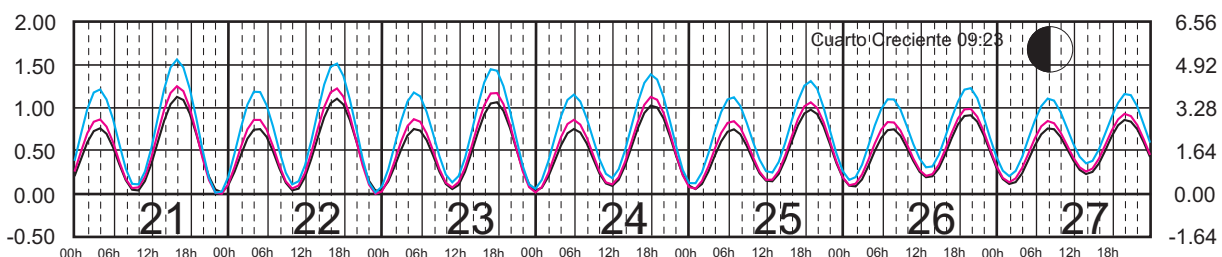

Plano de Referencia NBMI STA. CRUZ HUATULCO, OAX. —
 SALINA CRUZ, OAX. —
 PTO. CHIAPAS, CHIS. —

METROS DOMINGO LUNES MARTES MIÉRCOLES JUEVES VIERNES SÁBADO PIES

ABRIL, 2023

Hora del Meridiano 90°(W)

Plano de Referencia NBMI STA. CRUZ HUATULCO, OAX. —
 SALINA CRUZ, OAX. —
 PTO. CHIAPAS, CHIS. —

METROS DOMINGO LUNES MARTES MIÉRCOLES JUEVES VIERNES SÁBADO PIES

MAYO, 2023

Hora del Meridiano 90°(W)

Plano de Referencia NBMI
 STA. CRUZ HUATULCO, OAX. ———
 SALINA CRUZ, OAX. ———
 PTO. CHIAPAS, CHIS. ———

METROS DOMINGO LUNES MARTES MIÉRCOLES JUEVES VIERNES SÁBADO PIES

JUNIO, 2023

Hora del Meridiano 90°(W)

Plano de Referencia NBMI STA. CRUZ HUATULCO, OAX. —
 SALINA CRUZ, OAX. —
 PTO. CHIAPAS, CHIS. —

METROS DOMINGO LUNES MARTES MIÉRCOLES JUEVES VIERNES SÁBADO PIES