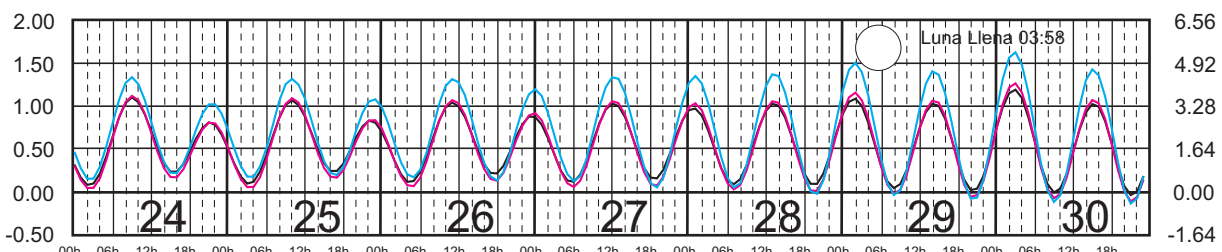

JULIO, 2023

Hora del Meridiano 90°(W)

Plano de Referencia NBMI

STA. CRUZ HUATULCO, OAX. —
 SALINA CRUZ, OAX. —
 PTO. CHIAPAS, CHIS. —

METROS DOMINGO LUNES MARTES MIÉRCOLES JUEVES VIERNES SÁBADO PIES

AGOSTO, 2023

Hora del Meridiano 90°(W)

Plano de Referencia NBMI

STA. CRUZ HUATULCO, OAX.
SALINA CRUZ, OAX.
PTO. CHIAPAS, CHIS.

METROS DOMINGO LUNES MARTES MIÉRCOLES JUEVES VIERNES SÁBADO PIES

SEPTIEMBRE, 2023

Hora del Meridiano 90°(W)

Plano de Referencia NBMI

STA. CRUZ HUATULCO, OAX. —
 SALINA CRUZ, OAX. —
 PTO. CHIAPAS, CHIS. —

METROS DOMINGO LUNES MARTES MIÉRCOLES JUEVES VIERNES SÁBADO PIES

OCTUBRE, 2023

Hora del Meridiano 90°(W)

Plano de Referencia NBMI