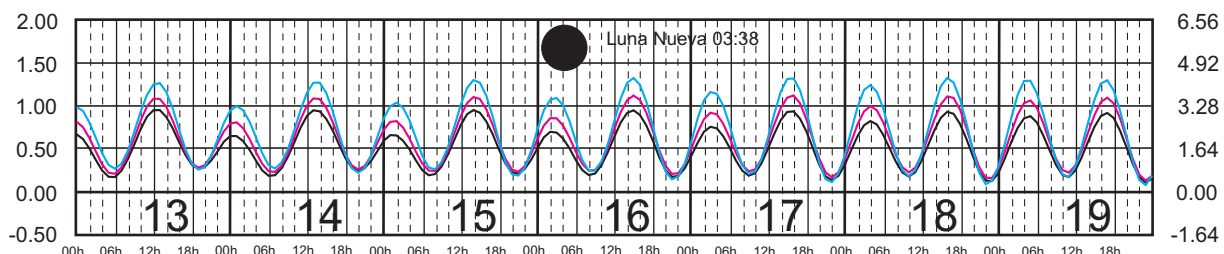

METROS DOMINGO LUNES MARTES MIÉRCOLES JUEVES VIERNES SÁBADO PIES

JUNIO, 2023

Hora del Meridiano 90°(W)

Plano de Referencia NBMI STA. CRUZ HUATULCO, OAX. —
 SALINA CRUZ, OAX. —
 PTO. CHIAPAS, CHIS. —

METROS DOMINGO LUNES MARTES MIÉRCOLES JUEVES VIERNES SÁBADO PIES

JULIO, 2023

Hora del Meridiano 90°(W)

Plano de Referencia NBMI

STA. CRUZ HUATULCO, OAX. —
 SALINA CRUZ, OAX. —
 PTO. CHIAPAS, CHIS. —

METROS DOMINGO LUNES MARTES MIÉRCOLES JUEVES VIERNES SÁBADO PIES

AGOSTO, 2023

Hora del Meridiano 90°(W)

Plano de Referencia NBMI

STA. CRUZ HUATULCO, OAX.
SALINA CRUZ, OAX.
PTO. CHIAPAS, CHIS.

METROS DOMINGO LUNES MARTES MIÉRCOLES JUEVES VIERNES SÁBADO PIES

SEPTIEMBRE, 2023

Hora del Meridiano 90°(W)