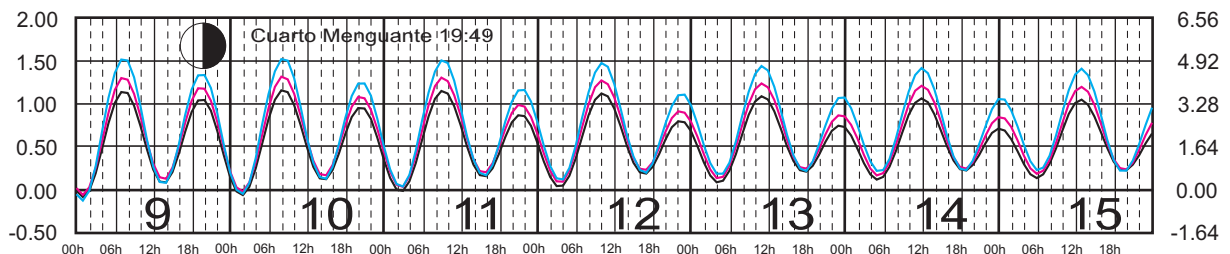

METROS DOMINGO LUNES MARTES MIÉRCOLES JUEVES VIERNES SÁBADO PIES

MAYO, 2023

Hora del Meridiano 90°(W)

Plano de Referencia NBMI
 STA. CRUZ HUATULCO, OAX. ———
 SALINA CRUZ, OAX. ———
 PTO. CHIAPAS, CHIS. ———

METROS DOMINGO LUNES MARTES MIÉRCOLES JUEVES VIERNES SÁBADO PIES

JUNIO, 2023

Hora del Meridiano 90°(W)

Plano de Referencia NBMI STA. CRUZ HUATULCO, OAX. —
 SALINA CRUZ, OAX. —
 PTO. CHIAPAS, CHIS. —

METROS DOMINGO LUNES MARTES MIÉRCOLES JUEVES VIERNES SÁBADO PIES

JULIO, 2023

Hora del Meridiano 90°(W)

Plano de Referencia NBMI

STA. CRUZ HUATULCO, OAX. —
 SALINA CRUZ, OAX. —
 PTO. CHIAPAS, CHIS. —

METROS DOMINGO LUNES MARTES MIÉRCOLES JUEVES VIERNES SÁBADO PIES

AGOSTO, 2023