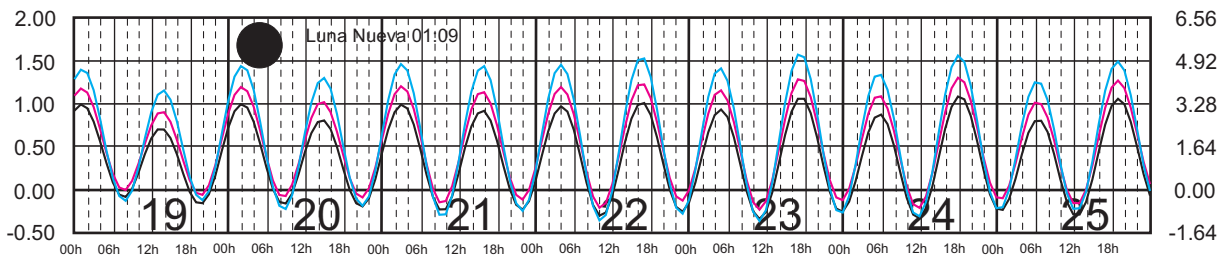

Hora del Meridiano 90°(W)

Plano de Referencia NBMI

STA. CRUZ HUATULCO, OAX.

SALINA CRUZ, OAX.

PTO. CHIAPAS, CHIS.

METROS DOMINGO LUNES MARTES MIÉRCOLES JUEVES VIERNES SÁBADO PIES

MARZO, 2023

Hora del Meridiano 90°(W)

Plano de Referencia NBMI STA. CRUZ HUATULCO, OAX. —
 SALINA CRUZ, OAX. —
 PTO. CHIAPAS, CHIS. —

METROS DOMINGO LUNES MARTES MIÉRCOLES JUEVES VIERNES SÁBADO PIES

ABRIL, 2023

Hora del Meridiano 90°(W)

Plano de Referencia NBMI STA. CRUZ HUATULCO, OAX. —
 SALINA CRUZ, OAX. —
 PTO. CHIAPAS, CHIS. —