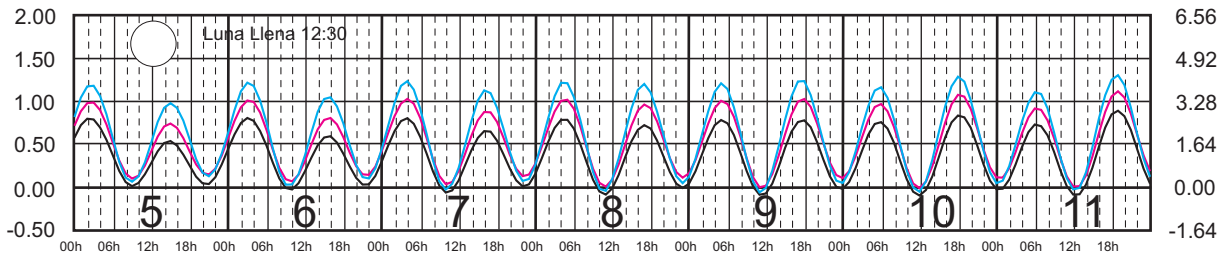

Hora del Meridiano 90°(W)

Plano de Referencia NBMI

STA. CRUZ HUATULCO, OAX.

SALINA CRUZ, OAX.

PTO. CHIAPAS, CHIS.

METROS DOMINGO LUNES MARTES MIÉRCOLES JUEVES VIERNES SÁBADO PIES

MARZO, 2023

Hora del Meridiano 90°(W)

Plano de Referencia NBMI STA. CRUZ HUATULCO, OAX. —
 SALINA CRUZ, OAX. —
 PTO. CHIAPAS, CHIS. —

METROS DOMINGO LUNES MARTES MIÉRCOLES JUEVES VIERNES SÁBADO PIES

ABRIL, 2023

Hora del Meridiano 90°(W)

Plano de Referencia NBMI STA. CRUZ HUATULCO, OAX. —
 SALINA CRUZ, OAX. —
 PTO. CHIAPAS, CHIS. —