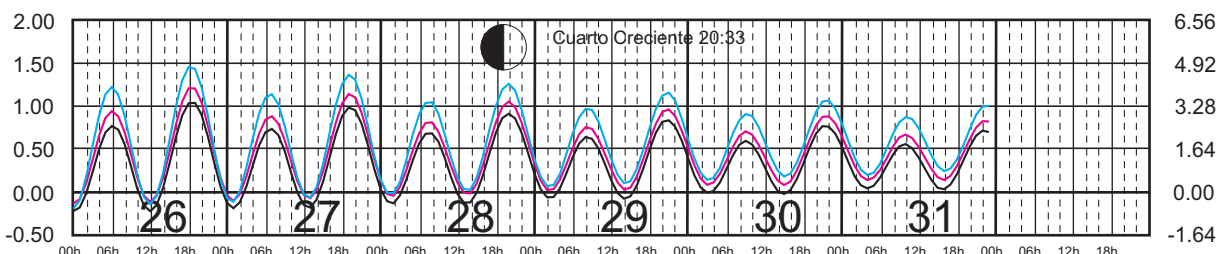

Hora del Meridiano 90°(W)

Plano de Referencia NBMI

STA. CRUZ HUATULCO, OAX.

SALINA CRUZ, OAX.

PTO. CHIAPAS, CHIS.

METROS DOMINGO LUNES MARTES MIÉRCOLES JUEVES VIERNES SÁBADO PIES

MARZO, 2023

Hora del Meridiano 90°(W)

Plano de Referencia NBMI STA. CRUZ HUATULCO, OAX. —
 SALINA CRUZ, OAX. —
 PTO. CHIAPAS, CHIS. —

METROS DOMINGO LUNES MARTES MIÉRCOLES JUEVES VIERNES SÁBADO PIES

ABRIL, 2023

Hora del Meridiano 90°(W)

Plano de Referencia NBMI STA. CRUZ HUATULCO, OAX. —
 SALINA CRUZ, OAX. —
 PTO. CHIAPAS, CHIS. —