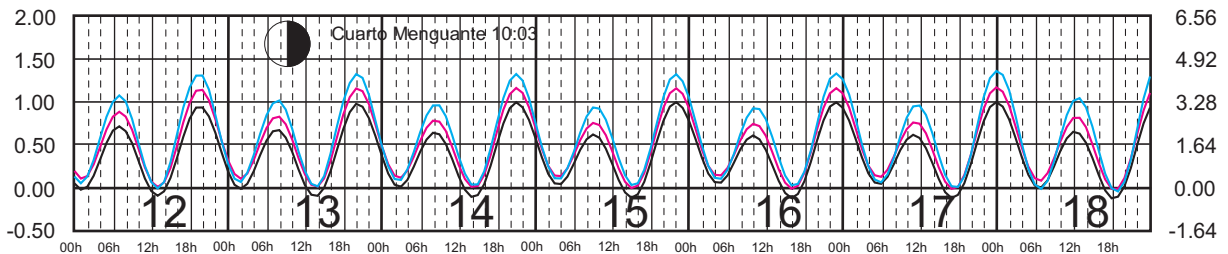

Hora del Meridiano 90°(W)

Plano de Referencia NBMI

STA. CRUZ HUATULCO, OAX.

SALINA CRUZ, OAX.

PTO. CHIAPAS, CHIS.

METROS DOMINGO LUNES MARTES MIÉRCOLES JUEVES VIERNES SÁBADO PIES

MARZO, 2023

Hora del Meridiano 90°(W)

Plano de Referencia NBMI STA. CRUZ HUATULCO, OAX. —
 SALINA CRUZ, OAX. —
 PTO. CHIAPAS, CHIS. —

METROS DOMINGO LUNES MARTES MIÉRCOLES JUEVES VIERNES SÁBADO PIES

ABRIL, 2023

Hora del Meridiano 90°(W)

Plano de Referencia NBMI STA. CRUZ HUATULCO, OAX. —
 SALINA CRUZ, OAX. —
 PTO. CHIAPAS, CHIS. —