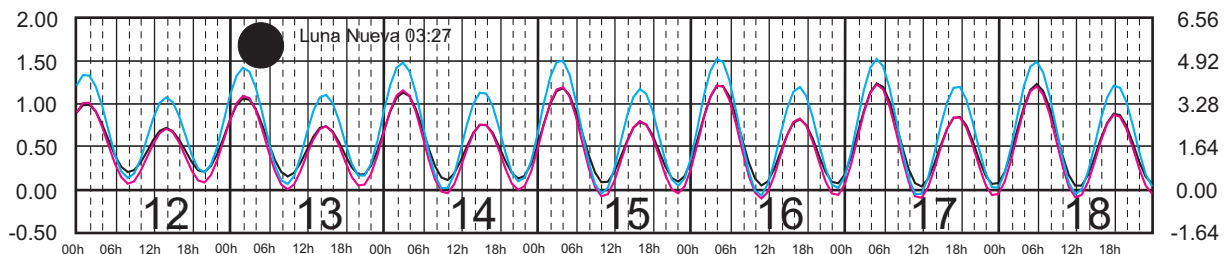

Plano de Referencia NBMI

STA. CRUZ HUATULCO, OAX. —
 SALINA CRUZ, OAX. —
 PTO. CHIAPAS, CHIS. —

METROS DOMINGO LUNES MARTES MIÉRCOLES JUEVES VIERNES SÁBADO PIES

OCTUBRE, 2023

Hora del Meridiano 90°(W)

Plano de Referencia NBMI

STA. CRUZ HUATULCO, OAX. ———
 SALINA CRUZ, OAX. ———
 PTO. CHIAPAS, CHIS. ———

METROS DOMINGO LUNES MARTES MIÉRCOLES JUEVES VIERNES SÁBADO PIES

NOVIEMBRE, 2023

Hora del Meridiano 90°(W)

Plano de Referencia NBMI

STA. CRUZ HUATULCO, OAX.
SALINA CRUZ, OAX.
PTO. CHIAPAS, CHIS.

METROS DOMINGO LUNES MARTES MIÉRCOLES JUEVES VIERNES SÁBADO PIES

DICIEMBRE, 2023

Hora del Meridiano 90°(W)

Plano de Referencia NBMI

STA. CRUZ HUATULCO, OAX. —
 SALINA CRUZ, OAX. —
 PTO. CHIAPAS, CHIS. —