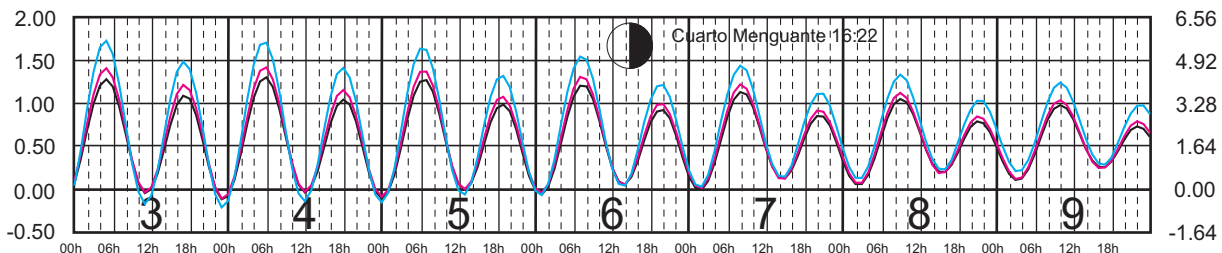

JULIO, 2023

Hora del Meridiano 90°(W)

Plano de Referencia NBMI

STA. CRUZ HUATULCO, OAX. —
 SALINA CRUZ, OAX. —
 PTO. CHIAPAS, CHIS. —

METROS DOMINGO LUNES MARTES MIÉRCOLES JUEVES VIERNES SÁBADO PIES

AGOSTO, 2023

Hora del Meridiano 90°(W)

Plano de Referencia NBMI

STA. CRUZ HUATULCO, OAX.
SALINA CRUZ, OAX.
PTO. CHIAPAS, CHIS.

METROS DOMINGO LUNES MARTES MIÉRCOLES JUEVES VIERNES SÁBADO PIES

SEPTIEMBRE, 2023

Hora del Meridiano 90°(W)

Plano de Referencia NBMI

STA. CRUZ HUATULCO, OAX. —
 SALINA CRUZ, OAX. —
 PTO. CHIAPAS, CHIS. —

METROS DOMINGO LUNES MARTES MIÉRCOLES JUEVES VIERNES SÁBADO PIES

OCTUBRE, 2023

Hora del Meridiano 90°(W)

Plano de Referencia NBMI