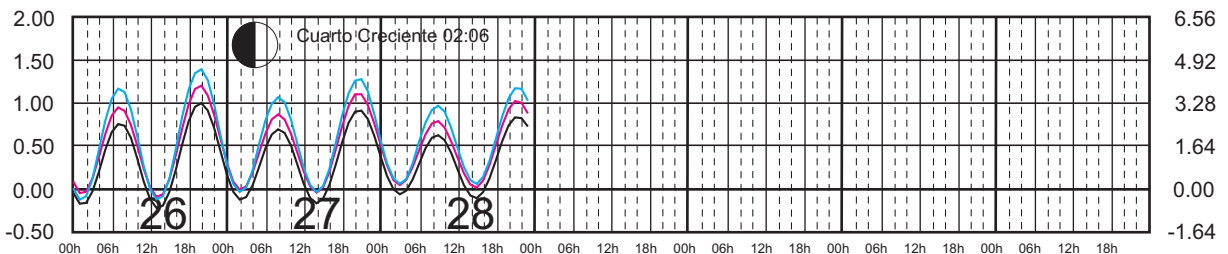

Hora del Meridiano 90°(W)

Plano de Referencia NBMI

STA. CRUZ HUATULCO, OAX.

SALINA CRUZ, OAX.

PTO. CHIAPAS, CHIS.

METROS DOMINGO LUNES MARTES MIÉRCOLES JUEVES VIERNES SÁBADO PIES

MARZO, 2023

Hora del Meridiano 90°(W)

Plano de Referencia NBMI STA. CRUZ HUATULCO, OAX. —
 SALINA CRUZ, OAX. —
 PTO. CHIAPAS, CHIS. —

METROS DOMINGO LUNES MARTES MIÉRCOLES JUEVES VIERNES SÁBADO PIES

ABRIL, 2023

Hora del Meridiano 90°(W)

Plano de Referencia NBMI STA. CRUZ HUATULCO, OAX. —
 SALINA CRUZ, OAX. —
 PTO. CHIAPAS, CHIS. —