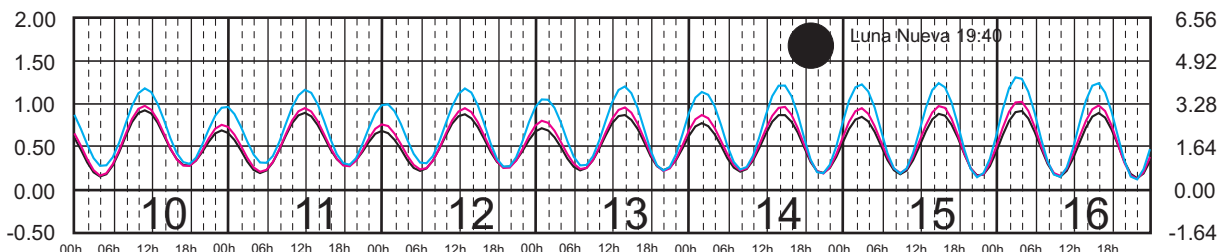

JULIO, 2023

Hora del Meridiano 90°(W)

Plano de Referencia NBMI

STA. CRUZ HUATULCO, OAX. —
 SALINA CRUZ, OAX. —
 PTO. CHIAPAS, CHIS. —

METROS DOMINGO LUNES MARTES MIÉRCOLES JUEVES VIERNES SÁBADO PIES

AGOSTO, 2023

Hora del Meridiano 90°(W)

Plano de Referencia NBMI

STA. CRUZ HUATULCO, OAX.
SALINA CRUZ, OAX.
PTO. CHIAPAS, CHIS.

METROS DOMINGO LUNES MARTES MIÉRCOLES JUEVES VIERNES SÁBADO PIES

SEPTIEMBRE, 2023

Hora del Meridiano 90°(W)

Plano de Referencia NBMI

STA. CRUZ HUATULCO, OAX. —
 SALINA CRUZ, OAX. —
 PTO. CHIAPAS, CHIS. —

METROS DOMINGO LUNES MARTES MIÉRCOLES JUEVES VIERNES SÁBADO PIES

OCTUBRE, 2023

Hora del Meridiano 90°(W)

Plano de Referencia NBMI