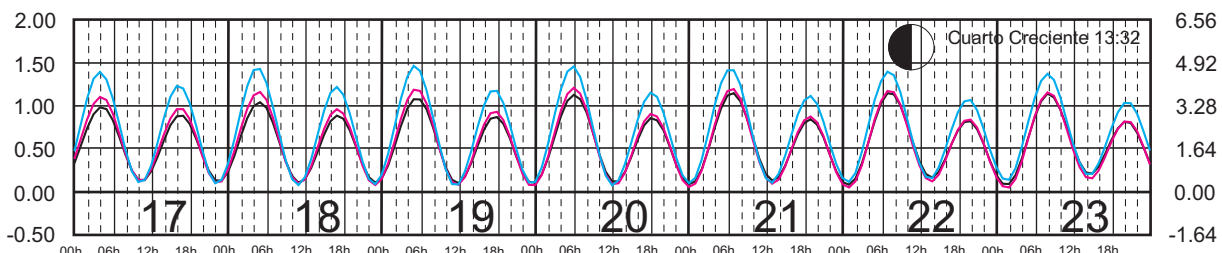

JULIO, 2023

Hora del Meridiano 90°(W)

Plano de Referencia NBMI

STA. CRUZ HUATULCO, OAX. —
 SALINA CRUZ, OAX. —
 PTO. CHIAPAS, CHIS. —

METROS DOMINGO LUNES MARTES MIÉRCOLES JUEVES VIERNES SÁBADO PIES

AGOSTO, 2023

Hora del Meridiano 90°(W)

Plano de Referencia NBMI

STA. CRUZ HUATULCO, OAX.
SALINA CRUZ, OAX.
PTO. CHIAPAS, CHIS.

METROS DOMINGO LUNES MARTES MIÉRCOLES JUEVES VIERNES SÁBADO PIES

SEPTIEMBRE, 2023

Hora del Meridiano 90°(W)

Plano de Referencia NBMI

STA. CRUZ HUATULCO, OAX. —
 SALINA CRUZ, OAX. —
 PTO. CHIAPAS, CHIS. —

METROS DOMINGO LUNES MARTES MIÉRCOLES JUEVES VIERNES SÁBADO PIES

OCTUBRE, 2023

Hora del Meridiano 90°(W)

Plano de Referencia NBMI