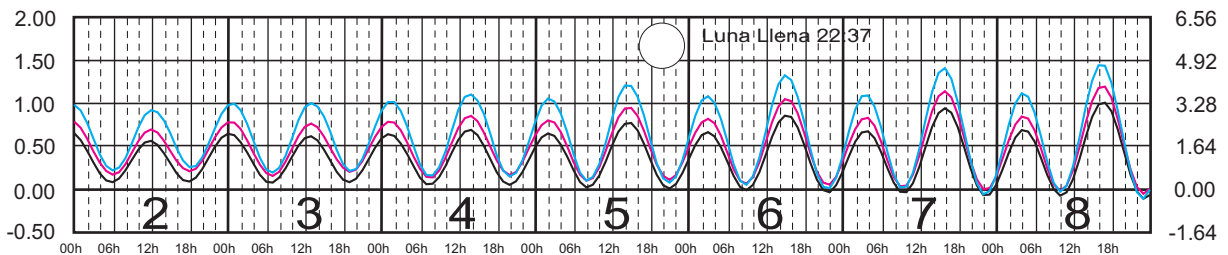

Plano de Referencia NBMI STA. CRUZ HUATULCO, OAX. —
 SALINA CRUZ, OAX. —
 PTO. CHIAPAS, CHIS. —

METROS DOMINGO LUNES MARTES MIÉRCOLES JUEVES VIERNES SÁBADO PIES

ABRIL, 2023

Hora del Meridiano 90°(W)

Plano de Referencia NBMI STA. CRUZ HUATULCO, OAX. —
 SALINA CRUZ, OAX. —
 PTO. CHIAPAS, CHIS. —

METROS DOMINGO LUNES MARTES MIÉRCOLES JUEVES VIERNES SÁBADO PIES

MAYO, 2023

Hora del Meridiano 90°(W)

Plano de Referencia NBMI
 STA. CRUZ HUATULCO, OAX. ———
 SALINA CRUZ, OAX. ———
 PTO. CHIAPAS, CHIS. ———