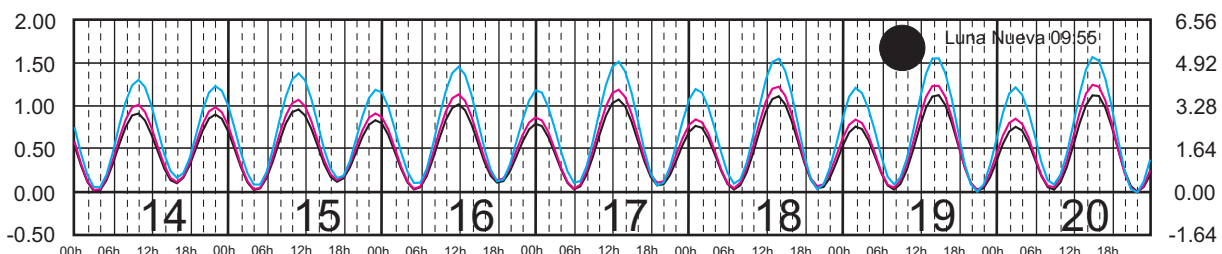

Plano de Referencia NBMI STA. CRUZ HUATULCO, OAX. —
 SALINA CRUZ, OAX. —
 PTO. CHIAPAS, CHIS. —

METROS DOMINGO LUNES MARTES MIÉRCOLES JUEVES VIERNES SÁBADO PIES

ABRIL, 2023

Hora del Meridiano 90°(W)

Plano de Referencia NBMI STA. CRUZ HUATULCO, OAX. —
 SALINA CRUZ, OAX. —
 PTO. CHIAPAS, CHIS. —

METROS DOMINGO LUNES MARTES MIÉRCOLES JUEVES VIERNES SÁBADO PIES

MAYO, 2023

Hora del Meridiano 90°(W)

Plano de Referencia NBMI
 STA. CRUZ HUATULCO, OAX. ———
 SALINA CRUZ, OAX. ———
 PTO. CHIAPAS, CHIS. ———

METROS DOMINGO LUNES MARTES MIÉRCOLES JUEVES VIERNES SÁBADO PIES

JUNIO, 2023

Hora del Meridiano 90°(W)

Plano de Referencia NBMI STA. CRUZ HUATULCO, OAX. —
 SALINA CRUZ, OAX. —
 PTO. CHIAPAS, CHIS. —

METROS DOMINGO LUNES MARTES MIÉRCOLES JUEVES VIERNES SÁBADO PIES