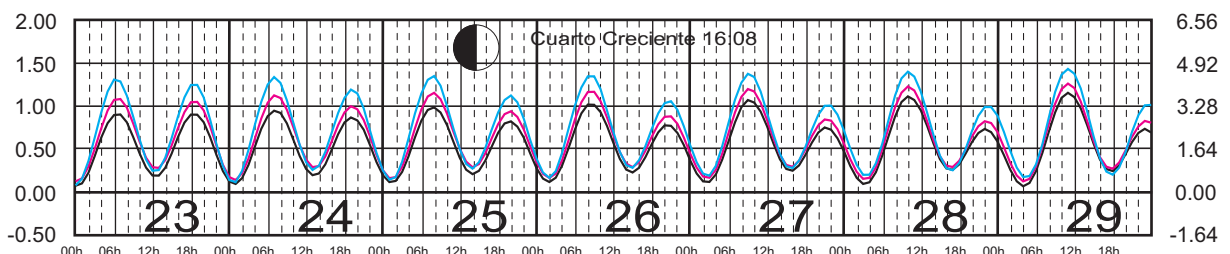

METROS DOMINGO LUNES MARTES MIÉRCOLES JUEVES VIERNES SÁBADO PIES

MAYO, 2023

Hora del Meridiano 90°(W)

Plano de Referencia NBMI
 STA. CRUZ HUATULCO, OAX. ———
 SALINA CRUZ, OAX. ———
 PTO. CHIAPAS, CHIS. ———

METROS DOMINGO LUNES MARTES MIÉRCOLES JUEVES VIERNES SÁBADO PIES

JUNIO, 2023

Hora del Meridiano 90°(W)

Plano de Referencia NBMI STA. CRUZ HUATULCO, OAX. —
 SALINA CRUZ, OAX. —
 PTO. CHIAPAS, CHIS. —

METROS DOMINGO LUNES MARTES MIÉRCOLES JUEVES VIERNES SÁBADO PIES

JULIO, 2023

Hora del Meridiano 90°(W)

Plano de Referencia NBMI

STA. CRUZ HUATULCO, OAX. —
 SALINA CRUZ, OAX. —
 PTO. CHIAPAS, CHIS. —

METROS DOMINGO LUNES MARTES MIÉRCOLES JUEVES VIERNES SÁBADO PIES

AGOSTO, 2023