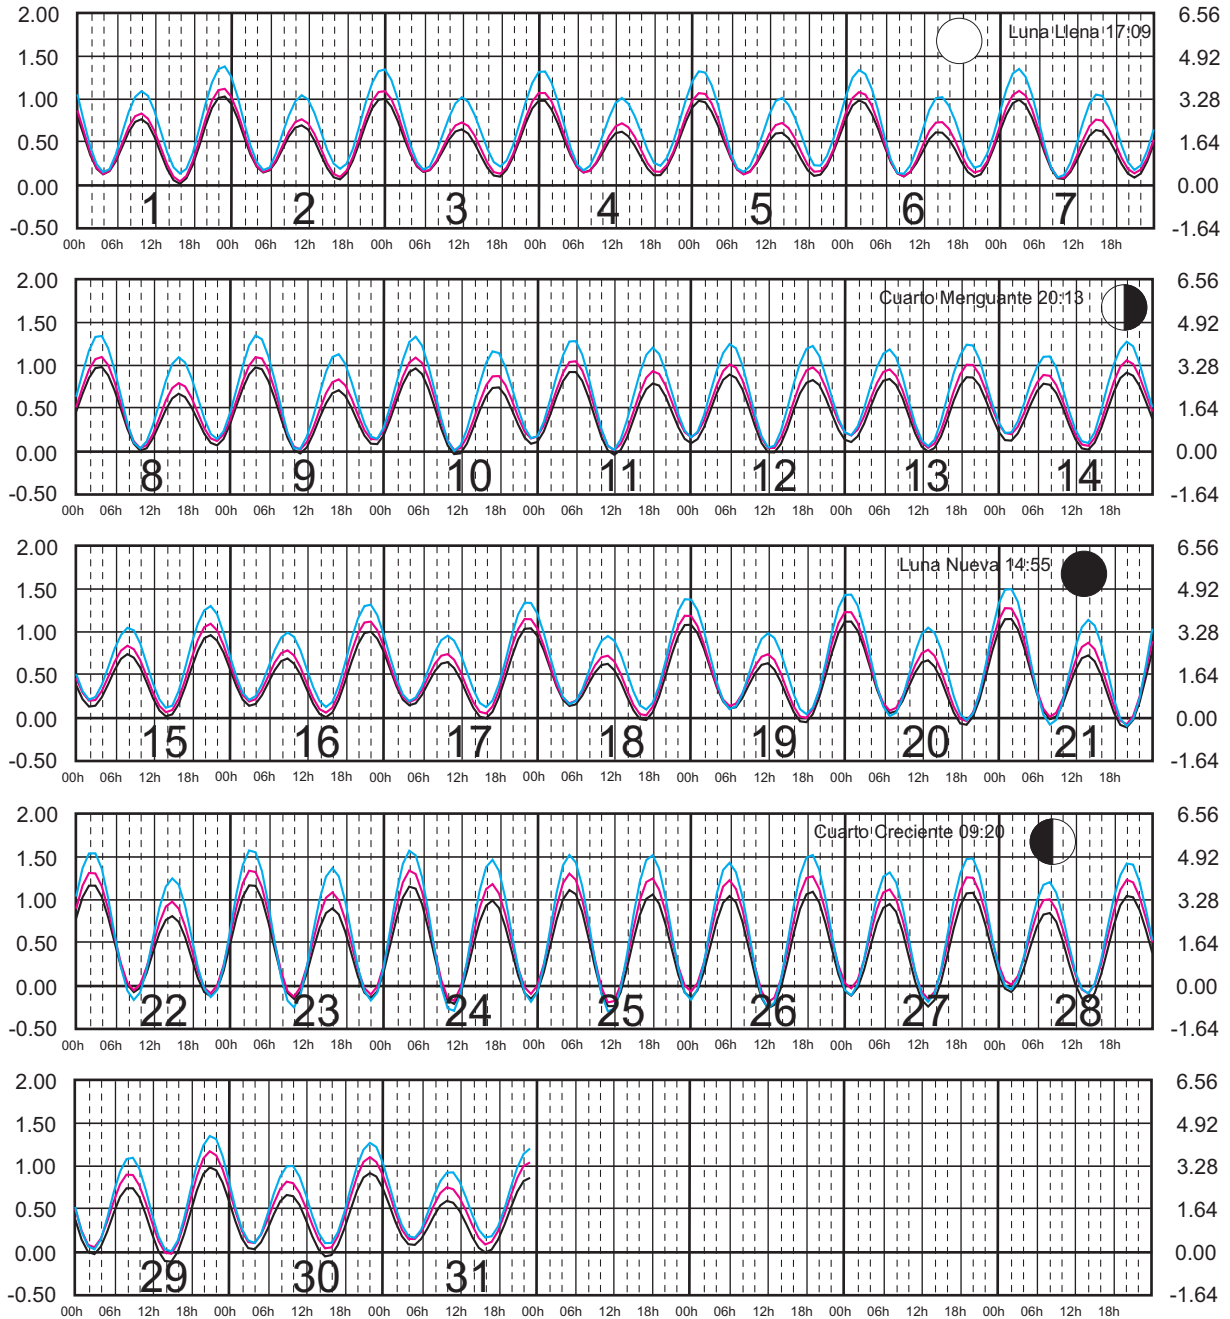

ENERO, 2023

Hora del Meridiano 90°(W)

Plano de Referencia NBMI

STA. CRUZ HUATULCO, OAX. —
 SALINA CRUZ, OAX. —
 PTO. CHIAPAS, CHIS. —

METROS DOMINGO LUNES MARTES MIÉRCOLES JUEVES VIERNES SÁBADO PIES

FEBRERO, 2023

Hora del Meridiano 90°(W)

Plano de Referencia NBMI

STA. CRUZ HUATULCO, OAX.

SALINA CRUZ, OAX.

PTO. CHIAPAS, CHIS.

METROS DOMINGO LUNES MARTES MIÉRCOLES JUEVES VIERNES SÁBADO PIES

MARZO, 2023

Hora del Meridiano 90°(W)

METROS DOMINGO LUNES MARTES MIÉRCOLES JUEVES VIERNES SÁBADO PIES