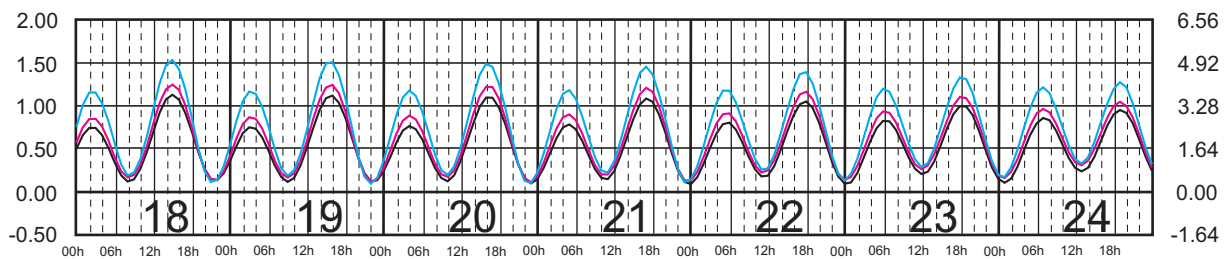

METROS DOMINGO LUNES MARTES MIÉRCOLES JUEVES VIERNES SÁBADO PIES

MAYO, 2023

Hora del Meridiano 90°(W)

Plano de Referencia NBMI
 STA. CRUZ HUATULCO, OAX. ———
 SALINA CRUZ, OAX. ———
 PTO. CHIAPAS, CHIS. ———

METROS DOMINGO LUNES MARTES MIÉRCOLES JUEVES VIERNES SÁBADO PIES

JUNIO, 2023

Hora del Meridiano 90°(W)

Plano de Referencia NBMI STA. CRUZ HUATULCO, OAX. —
 SALINA CRUZ, OAX. —
 PTO. CHIAPAS, CHIS. —

METROS DOMINGO LUNES MARTES MIÉRCOLES JUEVES VIERNES SÁBADO PIES

JULIO, 2023

Hora del Meridiano 90°(W)

Plano de Referencia NBMI

STA. CRUZ HUATULCO, OAX. —
 SALINA CRUZ, OAX. —
 PTO. CHIAPAS, CHIS. —

METROS DOMINGO LUNES MARTES MIÉRCOLES JUEVES VIERNES SÁBADO PIES

AGOSTO, 2023