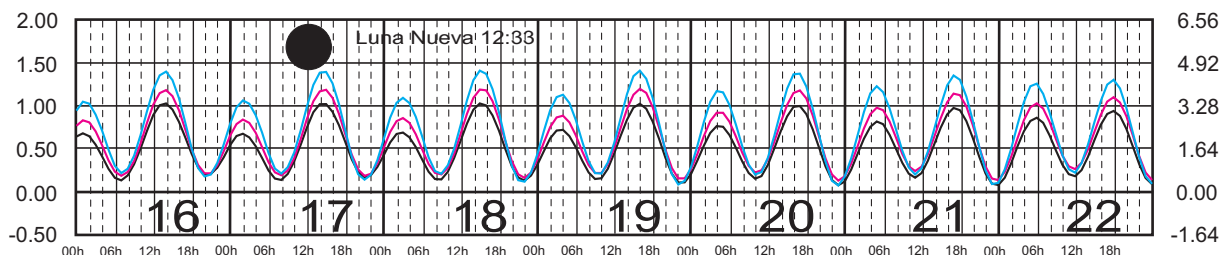

METROS DOMINGO LUNES MARTES MIÉRCOLES JUEVES VIERNES SÁBADO PIES

MAYO, 2023

Hora del Meridiano 90°(W)

Plano de Referencia NBMI
 STA. CRUZ HUATULCO, OAX. ———
 SALINA CRUZ, OAX. ———
 PTO. CHIAPAS, CHIS. ———

METROS DOMINGO LUNES MARTES MIÉRCOLES JUEVES VIERNES SÁBADO PIES

JUNIO, 2023

Hora del Meridiano 90°(W)

Plano de Referencia NBMI STA. CRUZ HUATULCO, OAX. —
 SALINA CRUZ, OAX. —
 PTO. CHIAPAS, CHIS. —

METROS DOMINGO LUNES MARTES MIÉRCOLES JUEVES VIERNES SÁBADO PIES

JULIO, 2023

Hora del Meridiano 90°(W)

Plano de Referencia NBMI

STA. CRUZ HUATULCO, OAX. —
 SALINA CRUZ, OAX. —
 PTO. CHIAPAS, CHIS. —

METROS DOMINGO LUNES MARTES MIÉRCOLES JUEVES VIERNES SÁBADO PIES

AGOSTO, 2023