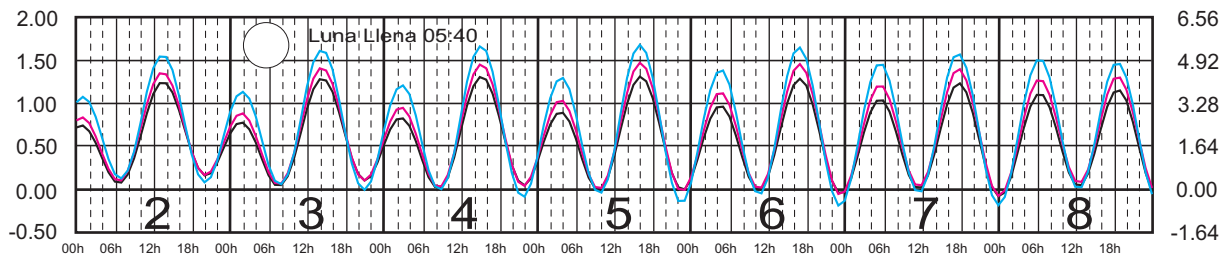

METROS DOMINGO LUNES MARTES MIÉRCOLES JUEVES VIERNES SÁBADO PIES

MAYO, 2023

Hora del Meridiano 90°(W)

Plano de Referencia NBMI
 STA. CRUZ HUATULCO, OAX. ———
 SALINA CRUZ, OAX. ———
 PTO. CHIAPAS, CHIS. ———

METROS DOMINGO LUNES MARTES MIÉRCOLES JUEVES VIERNES SÁBADO PIES

JUNIO, 2023

Hora del Meridiano 90°(W)

Plano de Referencia NBMI STA. CRUZ HUATULCO, OAX. —
 SALINA CRUZ, OAX. —
 PTO. CHIAPAS, CHIS. —

METROS DOMINGO LUNES MARTES MIÉRCOLES JUEVES VIERNES SÁBADO PIES

JULIO, 2023

Hora del Meridiano 90°(W)

Plano de Referencia NBMI

STA. CRUZ HUATULCO, OAX. —
 SALINA CRUZ, OAX. —
 PTO. CHIAPAS, CHIS. —

METROS DOMINGO LUNES MARTES MIÉRCOLES JUEVES VIERNES SÁBADO PIES

AGOSTO, 2023