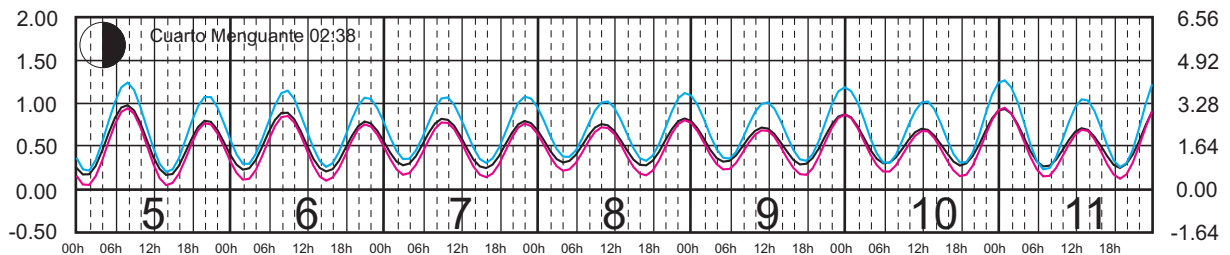

Plano de Referencia NBMI

STA. CRUZ HUATULCO, OAX. —
 SALINA CRUZ, OAX. —
 PTO. CHIAPAS, CHIS. —

METROS DOMINGO LUNES MARTES MIÉRCOLES JUEVES VIERNES SÁBADO PIES

OCTUBRE, 2023

Hora del Meridiano 90°(W)

Plano de Referencia NBMI

STA. CRUZ HUATULCO, OAX. ———
 SALINA CRUZ, OAX. ———
 PTO. CHIAPAS, CHIS. ———

METROS DOMINGO LUNES MARTES MIÉRCOLES JUEVES VIERNES SÁBADO PIES

NOVIEMBRE, 2023

Hora del Meridiano 90°(W)

Plano de Referencia NBMI

STA. CRUZ HUATULCO, OAX.
SALINA CRUZ, OAX.
PTO. CHIAPAS, CHIS.

METROS DOMINGO LUNES MARTES MIÉRCOLES JUEVES VIERNES SÁBADO PIES

DICIEMBRE, 2023

Hora del Meridiano 90°(W)

Plano de Referencia NBMI

STA. CRUZ HUATULCO, OAX. —
 SALINA CRUZ, OAX. —
 PTO. CHIAPAS, CHIS. —

METROS DOMINGO LUNES MARTES MIÉRCOLES JUEVES VIERNES SÁBADO PIES