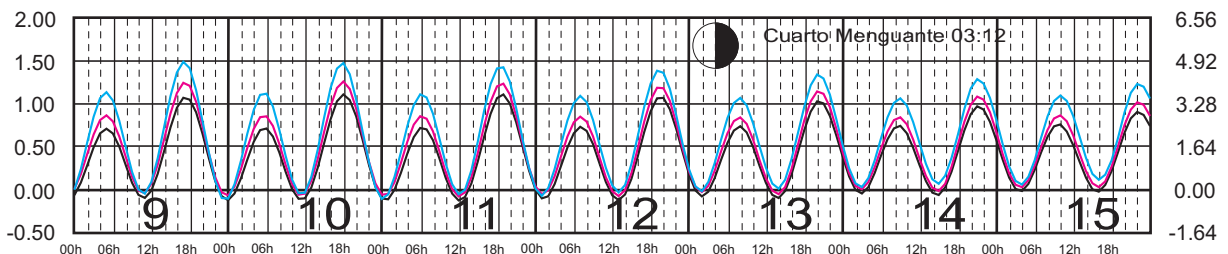

Plano de Referencia NBMI STA. CRUZ HUATULCO, OAX. —
 SALINA CRUZ, OAX. —
 PTO. CHIAPAS, CHIS. —

METROS DOMINGO LUNES MARTES MIÉRCOLES JUEVES VIERNES SÁBADO PIES

ABRIL, 2023

Hora del Meridiano 90°(W)

Plano de Referencia NBMI STA. CRUZ HUATULCO, OAX. —
 SALINA CRUZ, OAX. —
 PTO. CHIAPAS, CHIS. —

METROS DOMINGO LUNES MARTES MIÉRCOLES JUEVES VIERNES SÁBADO PIES

MAYO, 2023

Hora del Meridiano 90°(W)

Plano de Referencia NBMI
 STA. CRUZ HUATULCO, OAX. ———
 SALINA CRUZ, OAX. ———
 PTO. CHIAPAS, CHIS. ———