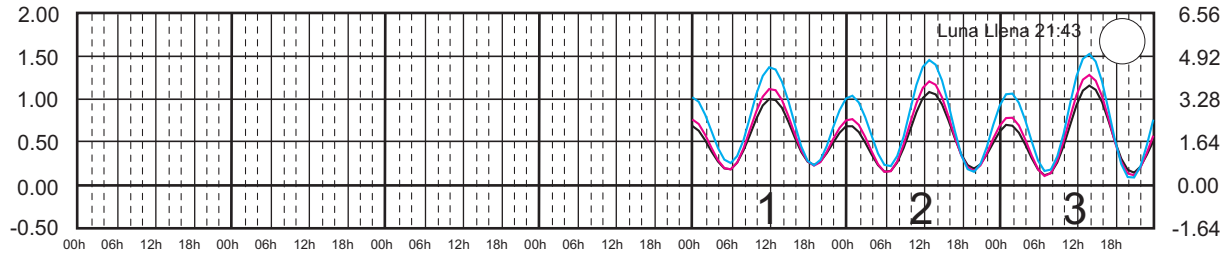

METROS DOMINGO LUNES MARTES MIÉRCOLES JUEVES VIERNES SÁBADO PIES

JUNIO, 2023

Hora del Meridiano 90°(W)

Plano de Referencia NBMI STA. CRUZ HUATULCO, OAX. —
 SALINA CRUZ, OAX. —
 PTO. CHIAPAS, CHIS. —

METROS DOMINGO LUNES MARTES MIÉRCOLES JUEVES VIERNES SÁBADO PIES

JULIO, 2023

Hora del Meridiano 90°(W)

Plano de Referencia NBMI

STA. CRUZ HUATULCO, OAX. —
 SALINA CRUZ, OAX. —
 PTO. CHIAPAS, CHIS. —

METROS DOMINGO LUNES MARTES MIÉRCOLES JUEVES VIERNES SÁBADO PIES

AGOSTO, 2023