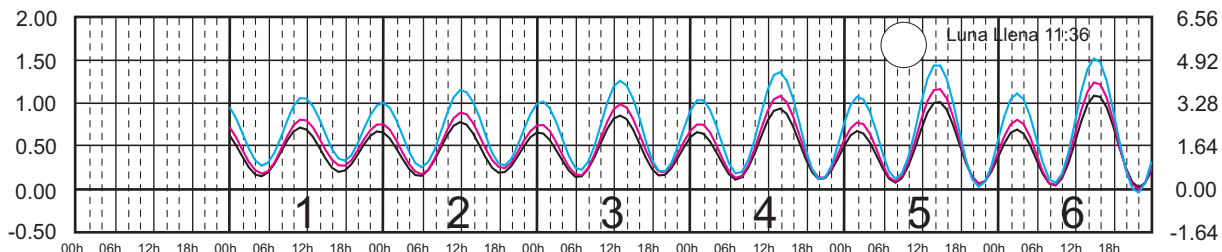

Plano de Referencia NBMI STA. CRUZ HUATULCO, OAX. —
 SALINA CRUZ, OAX. —
 PTO. CHIAPAS, CHIS. —

METROS DOMINGO LUNES MARTES MIÉRCOLES JUEVES VIERNES SÁBADO PIES

ABRIL, 2023

Hora del Meridiano 90°(W)

Plano de Referencia NBMI STA. CRUZ HUATULCO, OAX. —
 SALINA CRUZ, OAX. —
 PTO. CHIAPAS, CHIS. —

METROS DOMINGO LUNES MARTES MIÉRCOLES JUEVES VIERNES SÁBADO PIES

MAYO, 2023

Hora del Meridiano 90°(W)

Plano de Referencia NBMI
 STA. CRUZ HUATULCO, OAX. ———
 SALINA CRUZ, OAX. ———
 PTO. CHIAPAS, CHIS. ———

METROS DOMINGO LUNES MARTES MIÉRCOLES JUEVES VIERNES SÁBADO PIES

JUNIO, 2023

Hora del Meridiano 90°(W)

Plano de Referencia NBMI STA. CRUZ HUATULCO, OAX. —
 SALINA CRUZ, OAX. —
 PTO. CHIAPAS, CHIS. —

METROS DOMINGO LUNES MARTES MIÉRCOLES JUEVES VIERNES SÁBADO PIES