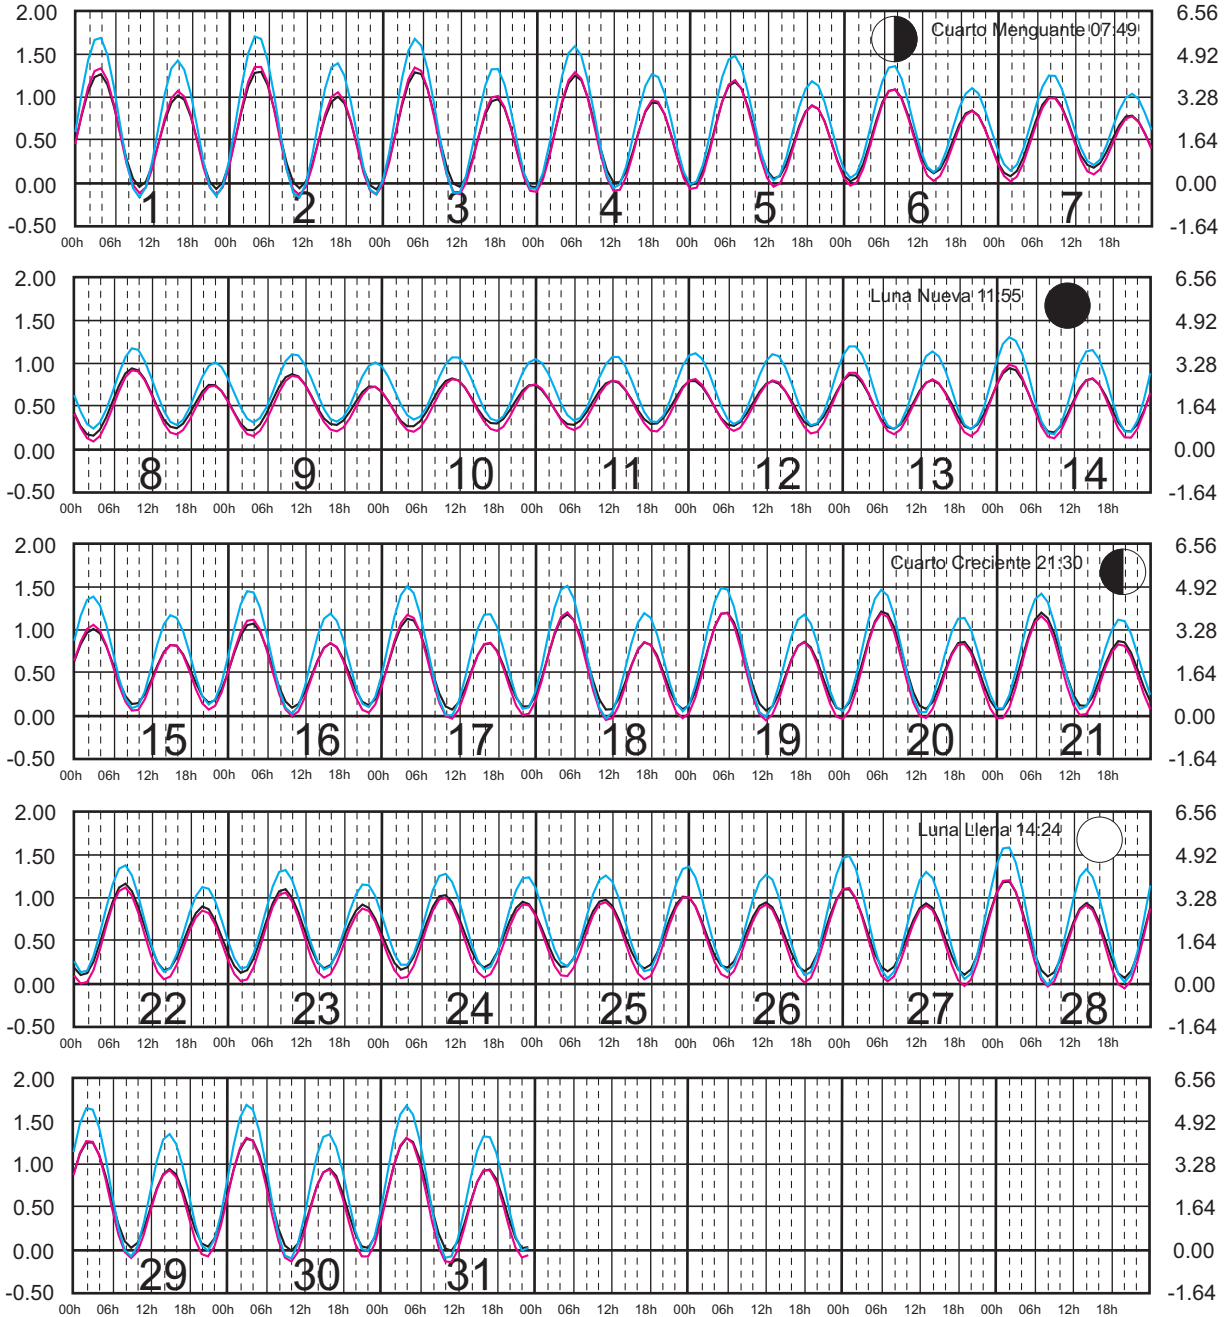

OCTUBRE, 2023

Hora del Meridiano 90°(W)

Plano de Referencia NBMI

STA. CRUZ HUATULCO, OAX. ———
SALINA CRUZ, OAX. ———
PTO. CHIAPAS, CHIS. ———

METROS DOMINGO LUNES MARTES MIÉRCOLES JUEVES VIERNES SÁBADO PIES