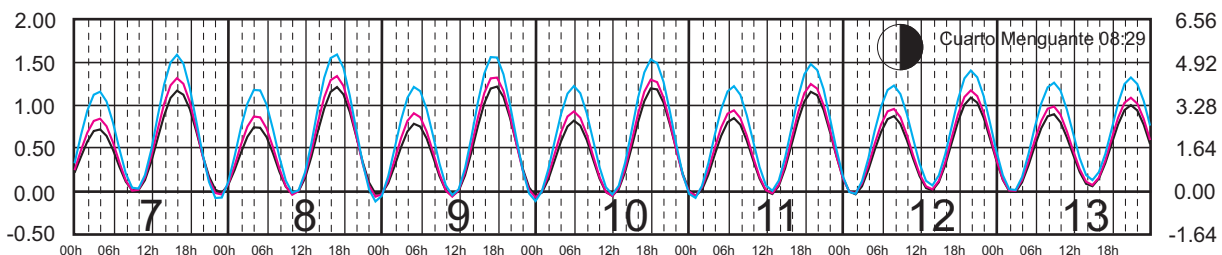

Plano de Referencia NBMI STA. CRUZ HUATULCO, OAX. —
 SALINA CRUZ, OAX. —
 PTO. CHIAPAS, CHIS. —

METROS DOMINGO LUNES MARTES MIÉRCOLES JUEVES VIERNES SÁBADO PIES

ABRIL, 2023

Hora del Meridiano 90°(W)

Plano de Referencia NBMI STA. CRUZ HUATULCO, OAX. —
 SALINA CRUZ, OAX. —
 PTO. CHIAPAS, CHIS. —

METROS DOMINGO LUNES MARTES MIÉRCOLES JUEVES VIERNES SÁBADO PIES

MAYO, 2023

Hora del Meridiano 90°(W)

Plano de Referencia NBMI
 STA. CRUZ HUATULCO, OAX. ———
 SALINA CRUZ, OAX. ———
 PTO. CHIAPAS, CHIS. ———

METROS DOMINGO LUNES MARTES MIÉRCOLES JUEVES VIERNES SÁBADO PIES

JUNIO, 2023

Hora del Meridiano 90°(W)

Plano de Referencia NBMI STA. CRUZ HUATULCO, OAX. —
 SALINA CRUZ, OAX. —
 PTO. CHIAPAS, CHIS. —

METROS DOMINGO LUNES MARTES MIÉRCOLES JUEVES VIERNES SÁBADO PIES