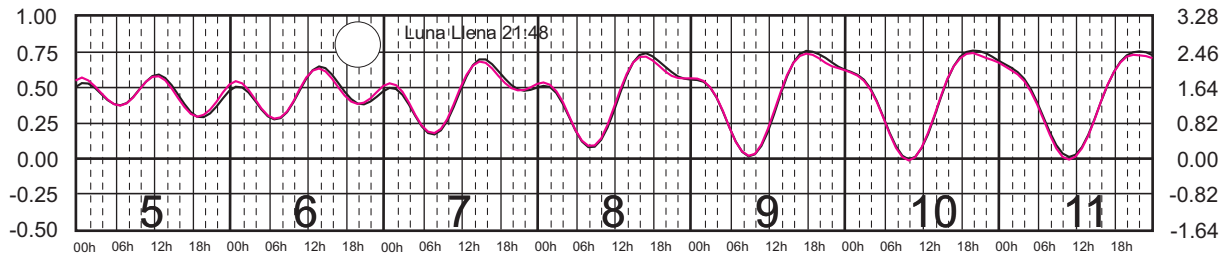

OCTUBRE, 2025

Hora del Meridiano 90°(W)

Plano de Referencia NBMI

TUXPAN, VER. —
VERACRUZ, VER. —

METROS DOMINGO LUNES MARTES MIÉRCOLES JUEVES VIERNES SÁBADO PIES