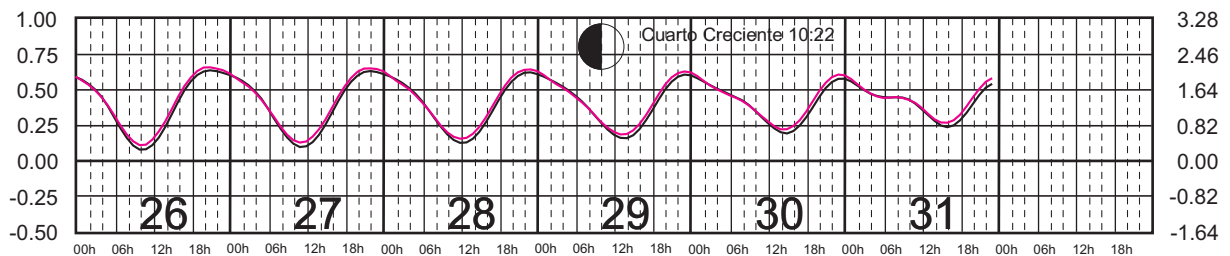

OCTUBRE, 2025

Hora del Meridiano 90°(W)

Plano de Referencia NBMI

TUXPAN, VER. —
VERACRUZ, VER. —

METROS DOMINGO LUNES MARTES MIÉRCOLES JUEVES VIERNES SÁBADO PIES