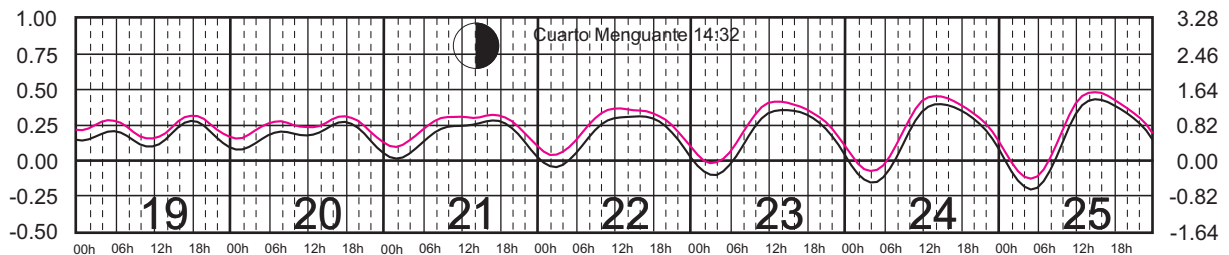

ENERO, 2025

Hora del Meridiano 90°(W)

Plano de Referencia NBMI

TUXPAN, VER. —
VERACRUZ, VER. —

METROS DOMINGO LUNES MARTES MIÉRCOLES JUEVES VIERNES SÁBADO PIES

FEBRERO, 2025

Hora del Meridiano 90°(W)

Plano de Referencia NBMI

TUXPAN, VER. —
VERACRUZ, VER. —

METROS DOMINGO LUNES MARTES MIÉRCOLES JUEVES VIERNES SÁBADO PIES

MARZO, 2025

Hora del Meridiano 90°(W)

Plano de Referencia NBMI

TUXPAN, VER. —
VERACRUZ, VER. —

METROS DOMINGO LUNES MARTES MIÉRCOLES JUEVES VIERNES SÁBADO PIES