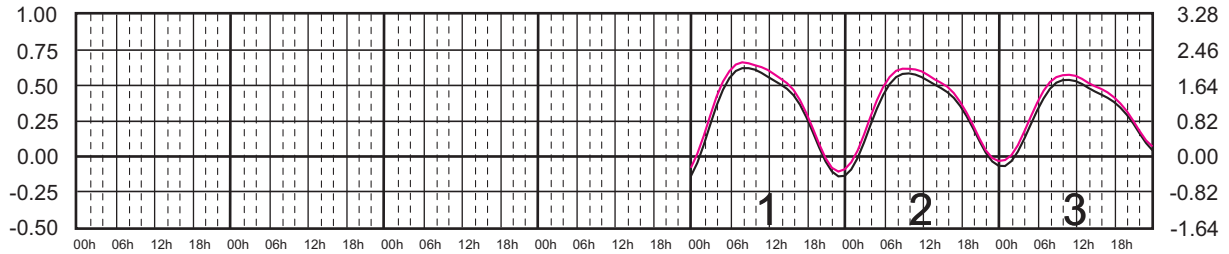

ABRIL, 2025

Hora del Meridiano 90°(W)

Plano de Referencia NBMI

TUXPAN, VER. —
VERACRUZ, VER. —

METROS DOMINGO LUNES MARTES MIÉRCOLES JUEVES VIERNES SÁBADO PIES

MAYO, 2025

Hora del Meridiano 90°(W)

Plano de Referencia NBMI

TUXPAN, VER. —
VERACRUZ, VER. —

METROS DOMINGO LUNES MARTES MIÉRCOLES JUEVES VIERNES SÁBADO PIES

JUNIO, 2025

Hora del Meridiano 90°(W)

Plano de Referencia NBMI

TUXPAN, VER. —
VERACRUZ, VER. —

METROS DOMINGO LUNES MARTES MIÉRCOLES JUEVES VIERNES SÁBADO PIES