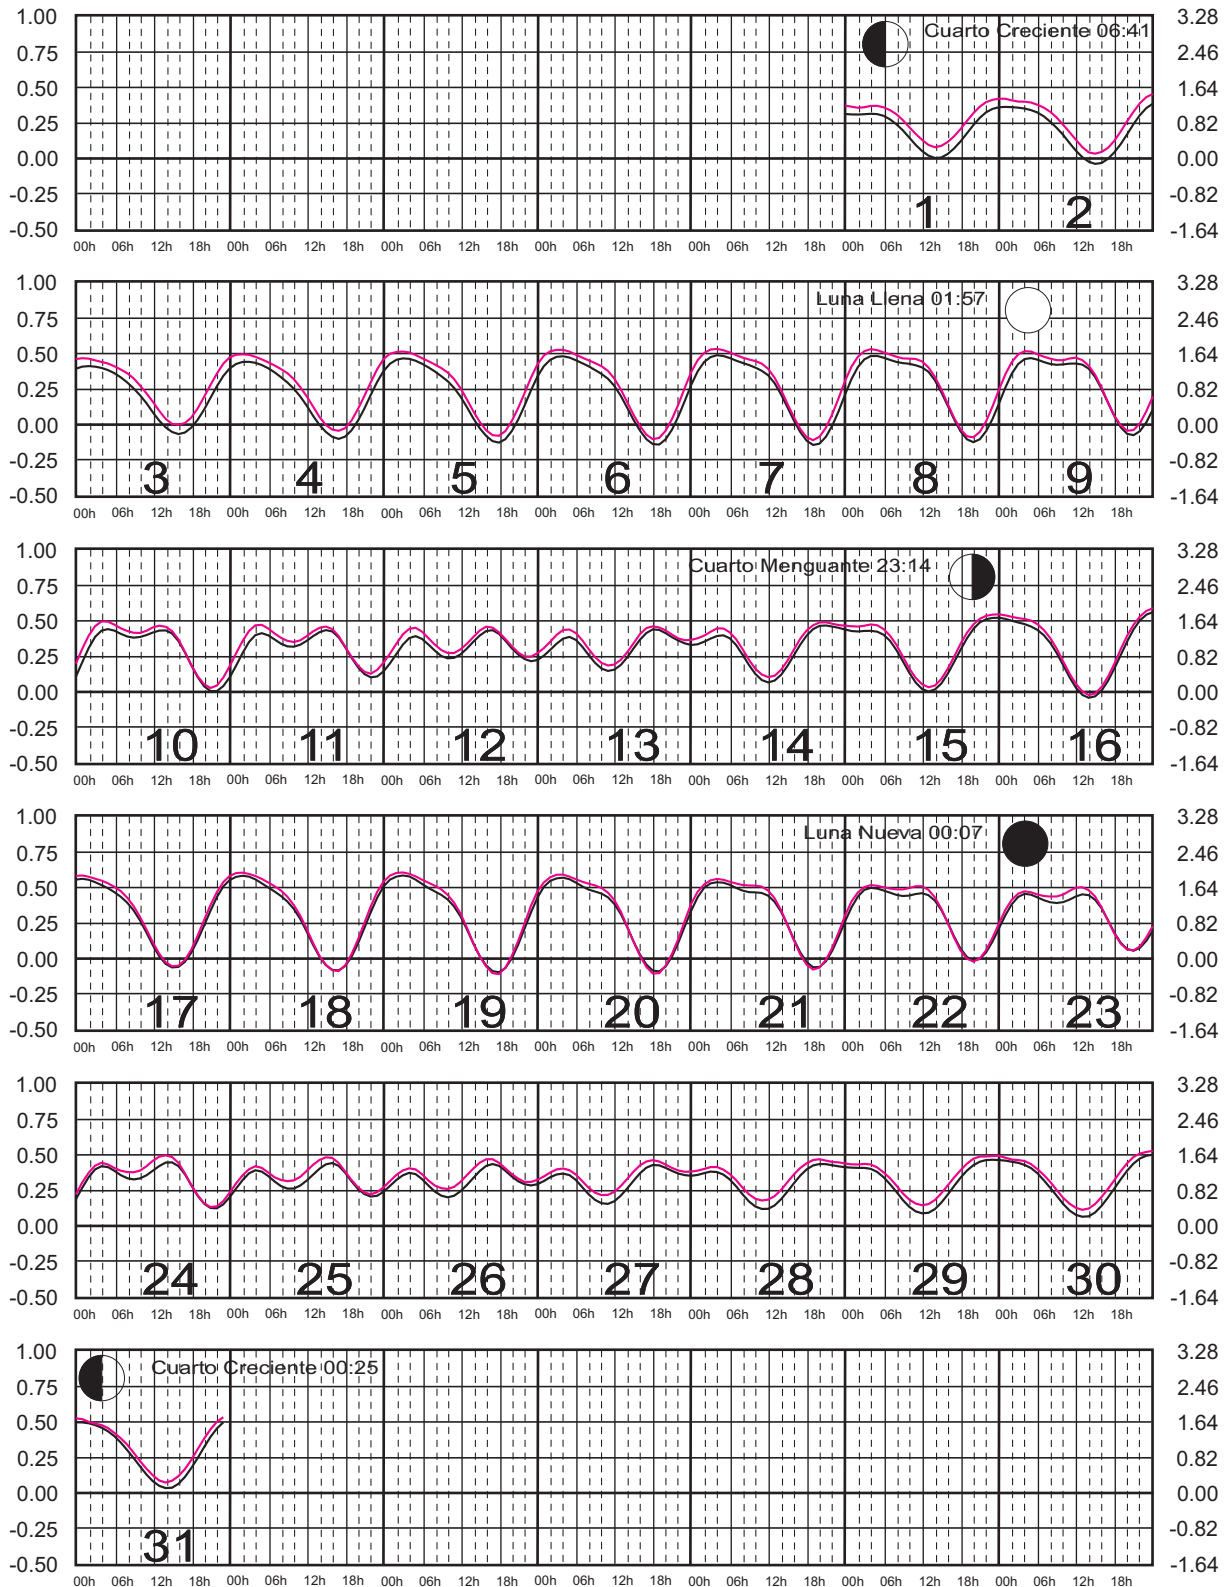

AGOSTO, 2025

Hora del Meridiano 90°(W)

Plano de Referencia NBMI

TUXPAN, VER. —
VERACRUZ, VER. —

METROS DOMINGO LUNES MARTES MIÉRCOLES JUEVES VIERNES SÁBADO PIES