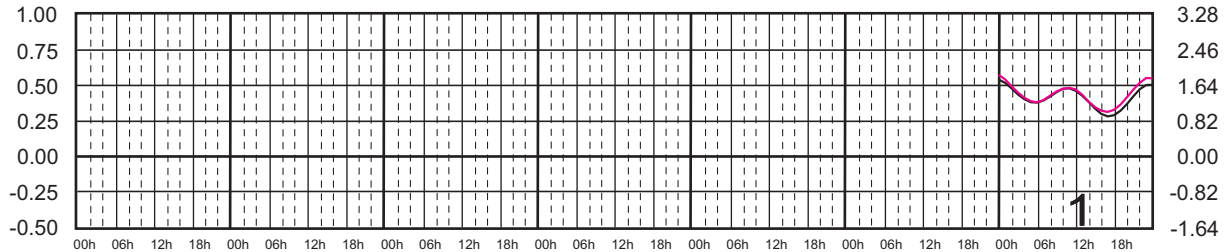

TUXPAN, VER. —
VERACRUZ, VER. —

METROS DOMINGO LUNES MARTES MIÉRCOLES JUEVES VIERNES SÁBADO PIES

SEPTIEMBRE, 2025

Hora del Meridiano 90°(W)

Plano de Referencia NBMI

TUXPAN, VER. —
VERACRUZ, VER. —

METROS DOMINGO LUNES MARTES MIÉRCOLES JUEVES VIERNES SÁBADO PIES

OCTUBRE, 2025

Hora del Meridiano 90°(W)

Plano de Referencia NBMI

TUXPAN, VER. —
VERACRUZ, VER. —

METROS DOMINGO LUNES MARTES MIÉRCOLES JUEVES VIERNES SÁBADO PIES

NOVIEMBRE, 2025

Hora del Meridiano 90°(W)

Plano de Referencia NBMI

TUXPAN, VER. ———
VERACRUZ, VER. ———

METROS DOMINGO LUNES MARTES MIÉRCOLES JUEVES VIERNES SÁBADO PIES

DICIEMBRE, 2025

Hora del Meridiano 90°(W)

Plano de Referencia NBMI

TUXPAN, VER. —
VERACRUZ, VER. —

METROS DOMINGO LUNES MARTES MIÉRCOLES JUEVES VIERNES SÁBADO PIES