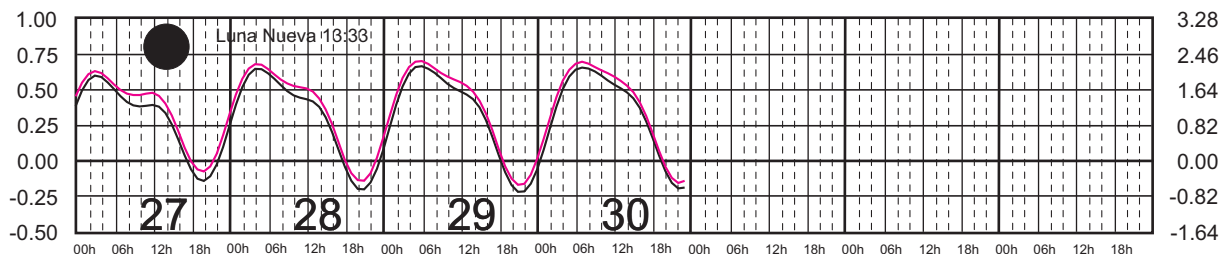

ENERO, 2025

Hora del Meridiano 90°(W)

Plano de Referencia NBMI

TUXPAN, VER. —
VERACRUZ, VER. —

METROS DOMINGO LUNES MARTES MIÉRCOLES JUEVES VIERNES SÁBADO PIES

FEBRERO, 2025

Hora del Meridiano 90°(W)

Plano de Referencia NBMI

TUXPAN, VER. —
VERACRUZ, VER. —

METROS DOMINGO LUNES MARTES MIÉRCOLES JUEVES VIERNES SÁBADO PIES

MARZO, 2025

Hora del Meridiano 90°(W)

Plano de Referencia NBMI

TUXPAN, VER. —
VERACRUZ, VER. —

METROS DOMINGO LUNES MARTES MIÉRCOLES JUEVES VIERNES SÁBADO PIES

ABRIL, 2025

Hora del Meridiano 90°(W)

Plano de Referencia NBMI

TUXPAN, VER. —
VERACRUZ, VER. —

METROS DOMINGO LUNES MARTES MIÉRCOLES JUEVES VIERNES SÁBADO PIES

MAYO, 2025

Hora del Meridiano 90°(W)

Plano de Referencia NBMI