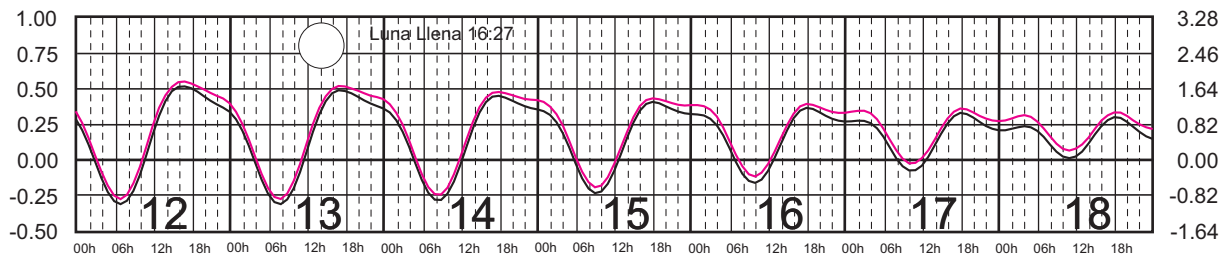

ENERO, 2025

Hora del Meridiano 90°(W)

Plano de Referencia NBMI

TUXPAN, VER. —
VERACRUZ, VER. —

METROS DOMINGO LUNES MARTES MIÉRCOLES JUEVES VIERNES SÁBADO PIES

FEBRERO, 2025

Hora del Meridiano 90°(W)

Plano de Referencia NBMI

TUXPAN, VER. —
VERACRUZ, VER. —

METROS DOMINGO LUNES MARTES MIÉRCOLES JUEVES VIERNES SÁBADO PIES

MARZO, 2025

Hora del Meridiano 90°(W)

Plano de Referencia NBMI

TUXPAN, VER. —
VERACRUZ, VER. —

METROS DOMINGO LUNES MARTES MIÉRCOLES JUEVES VIERNES SÁBADO PIES