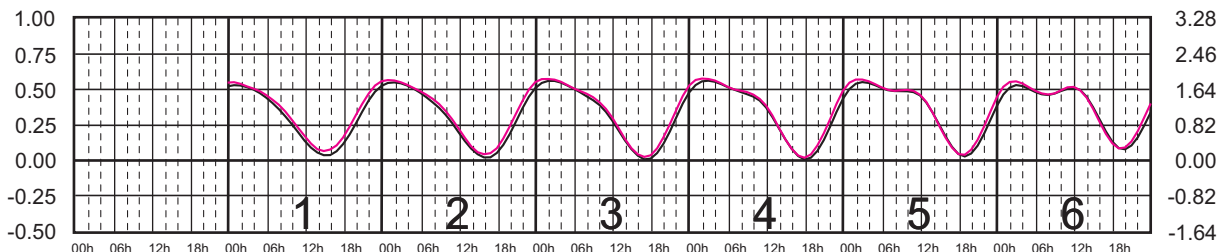

JULIO, 2025

Hora del Meridiano 90°(W)

Plano de Referencia NBMI

TUXPAN, VER. —
VERACRUZ, VER. —

METROS DOMINGO LUNES MARTES MIÉRCOLES JUEVES VIERNES SÁBADO PIES

AGOSTO, 2025

Hora del Meridiano 90°(W)

Plano de Referencia NBMI

TUXPAN, VER. —
VERACRUZ, VER. —

METROS DOMINGO LUNES MARTES MIÉRCOLES JUEVES VIERNES SÁBADO PIES

SEPTIEMBRE, 2025

Hora del Meridiano 90°(W)

Plano de Referencia NBMI

TUXPAN, VER. —
VERACRUZ, VER. —

METROS DOMINGO LUNES MARTES MIÉRCOLES JUEVES VIERNES SÁBADO PIES

OCTUBRE, 2025

Hora del Meridiano 90°(W)

Plano de Referencia NBMI

TUXPAN, VER. —
VERACRUZ, VER. —

METROS DOMINGO LUNES MARTES MIÉRCOLES JUEVES VIERNES SÁBADO PIES

NOVIEMBRE, 2025

Hora del Meridiano 90°(W)

Plano de Referencia NBMI