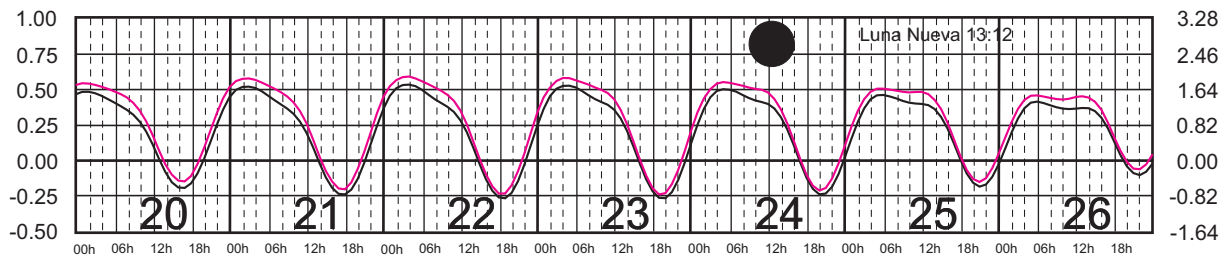

TUXPAN, VER. —
VERACRUZ, VER. —

METROS DOMINGO LUNES MARTES MIÉRCOLES JUEVES VIERNES SÁBADO PIES

JUNIO, 2025

Hora del Meridiano 90°(W)

Plano de Referencia NBMI

TUXPAN, VER. —
VERACRUZ, VER. —

METROS DOMINGO LUNES MARTES MIÉRCOLES JUEVES VIERNES SÁBADO PIES

JULIO, 2025

Hora del Meridiano 90°(W)

Plano de Referencia NBMI

TUXPAN, VER. —
VERACRUZ, VER. —

METROS DOMINGO LUNES MARTES MIÉRCOLES JUEVES VIERNES SÁBADO PIES

AGOSTO, 2025

Hora del Meridiano 90°(W)

Plano de Referencia NBMI