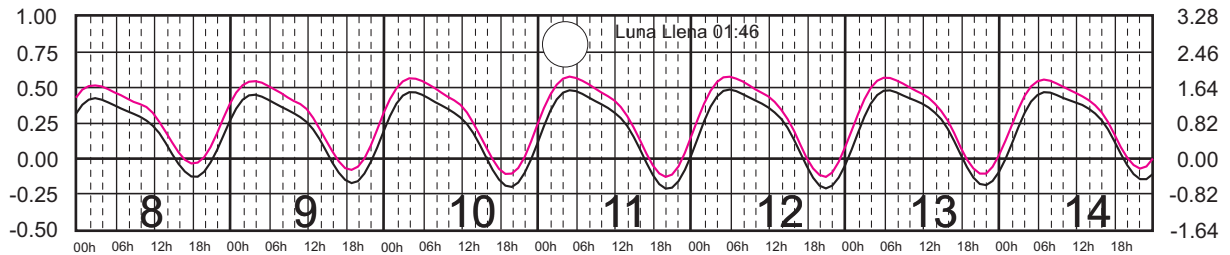

ABRIL, 2025

Hora del Meridiano 90°(W)

Plano de Referencia NBMI

TUXPAN, VER. —
VERACRUZ, VER. —

METROS DOMINGO LUNES MARTES MIÉRCOLES JUEVES VIERNES SÁBADO PIES

MAYO, 2025

Hora del Meridiano 90°(W)

Plano de Referencia NBMI

TUXPAN, VER. —
VERACRUZ, VER. —

METROS DOMINGO LUNES MARTES MIÉRCOLES JUEVES VIERNES SÁBADO PIES

JUNIO, 2025

Hora del Meridiano 90°(W)

Plano de Referencia NBMI

TUXPAN, VER. —
VERACRUZ, VER. —

METROS DOMINGO LUNES MARTES MIÉRCOLES JUEVES VIERNES SÁBADO PIES

JULIO, 2025

Hora del Meridiano 90°(W)

Plano de Referencia NBMI

TUXPAN, VER. —
VERACRUZ, VER. —

METROS DOMINGO LUNES MARTES MIÉRCOLES JUEVES VIERNES SÁBADO PIES

AGOSTO, 2025

Hora del Meridiano 90°(W)

Plano de Referencia NBMI