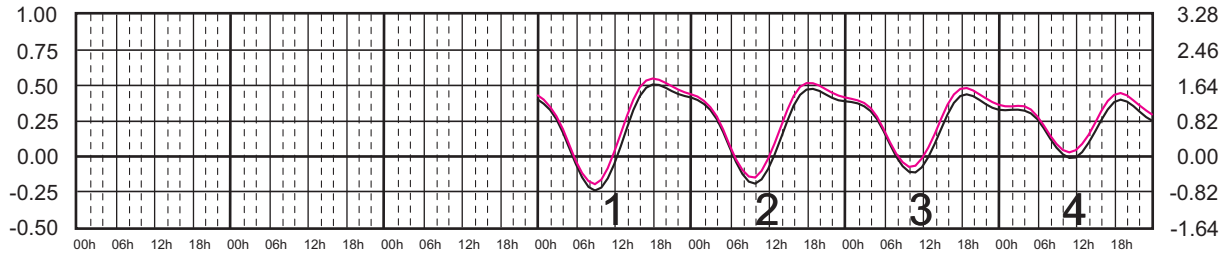

ENERO, 2025

Hora del Meridiano 90°(W)

Plano de Referencia NBMI

TUXPAN, VER. —
VERACRUZ, VER. —

METROS DOMINGO LUNES MARTES MIÉRCOLES JUEVES VIERNES SÁBADO PIES

FEBRERO, 2025

Hora del Meridiano 90°(W)

Plano de Referencia NBMI

TUXPAN, VER. —
VERACRUZ, VER. —

METROS DOMINGO LUNES MARTES MIÉRCOLES JUEVES VIERNES SÁBADO PIES

MARZO, 2025

Hora del Meridiano 90°(W)

Plano de Referencia NBMI

TUXPAN, VER. —
VERACRUZ, VER. —

METROS DOMINGO LUNES MARTES MIÉRCOLES JUEVES VIERNES SÁBADO PIES