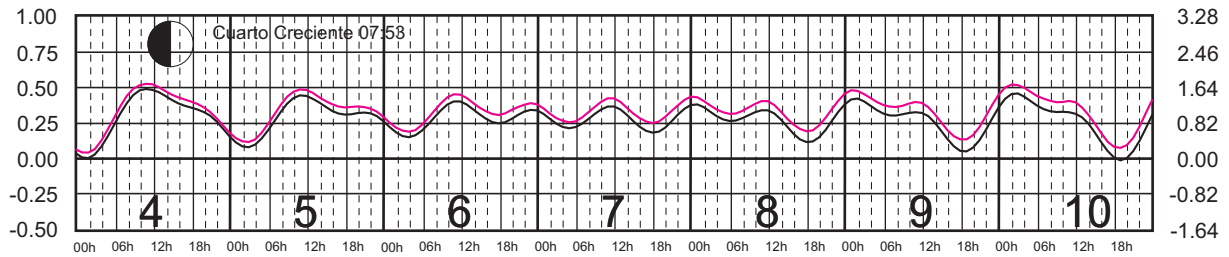

ABRIL, 2025

Hora del Meridiano 90°(W)

Plano de Referencia NBMI

TUXPAN, VER. —
VERACRUZ, VER. —

METROS DOMINGO LUNES MARTES MIÉRCOLES JUEVES VIERNES SÁBADO PIES

MAYO, 2025

Hora del Meridiano 90°(W)

Plano de Referencia NBMI

TUXPAN, VER. —
VERACRUZ, VER. —

METROS DOMINGO LUNES MARTES MIÉRCOLES JUEVES VIERNES SÁBADO PIES

JUNIO, 2025

Hora del Meridiano 90°(W)

Plano de Referencia NBMI

TUXPAN, VER. —
VERACRUZ, VER. —

METROS DOMINGO LUNES MARTES MIÉRCOLES JUEVES VIERNES SÁBADO PIES