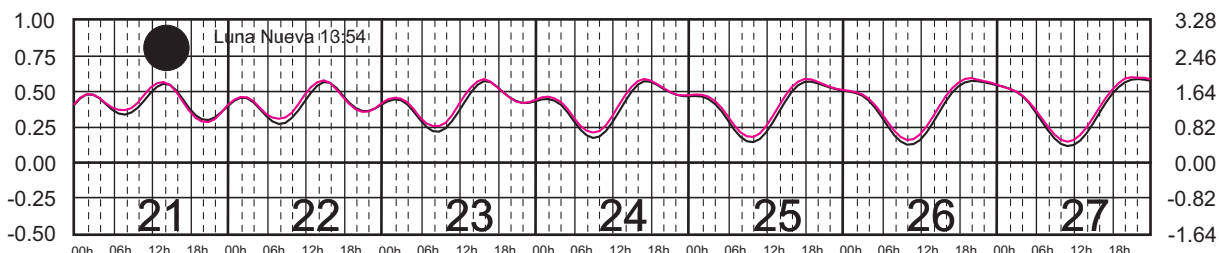

JULIO, 2025

Hora del Meridiano 90°(W)

Plano de Referencia NBMI

TUXPAN, VER. —
VERACRUZ, VER. —

METROS DOMINGO LUNES MARTES MIÉRCOLES JUEVES VIERNES SÁBADO PIES

AGOSTO, 2025

Hora del Meridiano 90°(W)

Plano de Referencia NBMI

TUXPAN, VER. —
VERACRUZ, VER. —

METROS DOMINGO LUNES MARTES MIÉRCOLES JUEVES VIERNES SÁBADO PIES

SEPTIEMBRE, 2025

Hora del Meridiano 90°(W)

Plano de Referencia NBMI

TUXPAN, VER. —
VERACRUZ, VER. —

METROS DOMINGO LUNES MARTES MIÉRCOLES JUEVES VIERNES SÁBADO PIES

OCTUBRE, 2025

Hora del Meridiano 90°(W)

Plano de Referencia NBMI

TUXPAN, VER. —
VERACRUZ, VER. —

METROS DOMINGO LUNES MARTES MIÉRCOLES JUEVES VIERNES SÁBADO PIES

NOVIEMBRE, 2025

Hora del Meridiano 90°(W)

Plano de Referencia NBMI