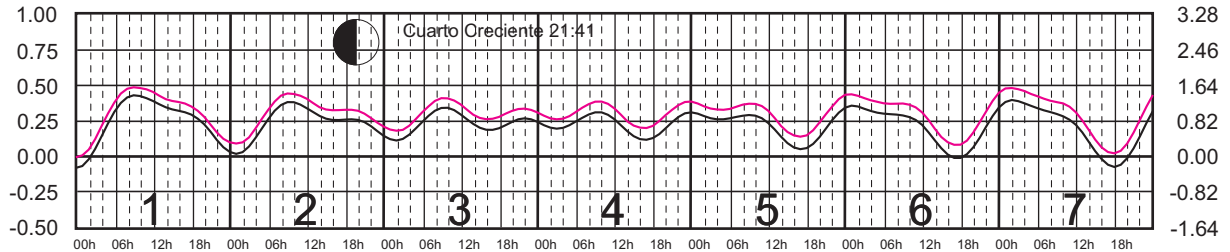

ABRIL, 2025

Hora del Meridiano 90°(W)

Plano de Referencia NBMI

TUXPAN, VER. —
VERACRUZ, VER. —

METROS DOMINGO LUNES MARTES MIÉRCOLES JUEVES VIERNES SÁBADO PIES

MAYO, 2025

Hora del Meridiano 90°(W)

Plano de Referencia NBMI

TUXPAN, VER. —
VERACRUZ, VER. —

METROS DOMINGO LUNES MARTES MIÉRCOLES JUEVES VIERNES SÁBADO PIES

JUNIO, 2025

Hora del Meridiano 90°(W)

Plano de Referencia NBMI

TUXPAN, VER. —
VERACRUZ, VER. —

METROS DOMINGO LUNES MARTES MIÉRCOLES JUEVES VIERNES SÁBADO PIES

JULIO, 2025

Hora del Meridiano 90°(W)

Plano de Referencia NBMI

TUXPAN, VER. —
VERACRUZ, VER. —

METROS DOMINGO LUNES MARTES MIÉRCOLES JUEVES VIERNES SÁBADO PIES

AGOSTO, 2025

Hora del Meridiano 90°(W)

Plano de Referencia NBMI