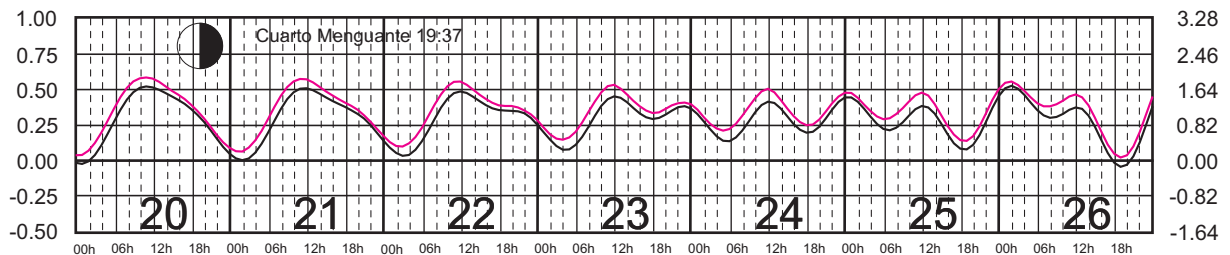

TUXPAN, VER. —
VERACRUZ, VER. —

METROS DOMINGO LUNES MARTES MIÉRCOLES JUEVES VIERNES SÁBADO PIES

MARZO, 2025

Hora del Meridiano 90°(W)

Plano de Referencia NBMI

TUXPAN, VER. —
VERACRUZ, VER. —

METROS DOMINGO LUNES MARTES MIÉRCOLES JUEVES VIERNES SÁBADO PIES

ABRIL, 2025

Hora del Meridiano 90°(W)

Plano de Referencia NBMI

TUXPAN, VER. —
VERACRUZ, VER. —

METROS DOMINGO LUNES MARTES MIÉRCOLES JUEVES VIERNES SÁBADO PIES

MAYO, 2025

Hora del Meridiano 90°(W)

Plano de Referencia NBMI