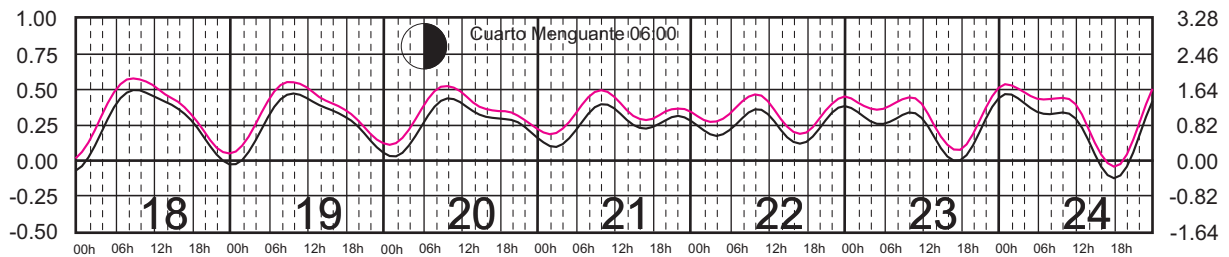

ABRIL, 2025

Hora del Meridiano 90°(W)

Plano de Referencia NBMI

TUXPAN, VER. —
VERACRUZ, VER. —

METROS DOMINGO LUNES MARTES MIÉRCOLES JUEVES VIERNES SÁBADO PIES

MAYO, 2025

Hora del Meridiano 90°(W)

Plano de Referencia NBMI

TUXPAN, VER. —
VERACRUZ, VER. —

METROS DOMINGO LUNES MARTES MIÉRCOLES JUEVES VIERNES SÁBADO PIES

JUNIO, 2025

Hora del Meridiano 90°(W)

Plano de Referencia NBMI

TUXPAN, VER. —
VERACRUZ, VER. —

METROS DOMINGO LUNES MARTES MIÉRCOLES JUEVES VIERNES SÁBADO PIES