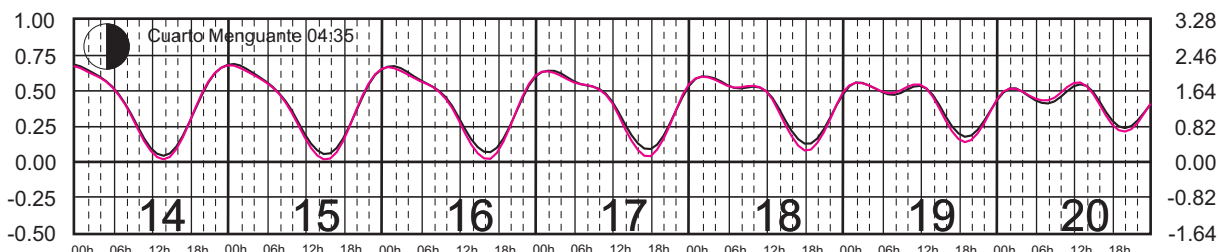

JULIO, 2025

Hora del Meridiano 90°(W)

Plano de Referencia NBMI

TUXPAN, VER. —
VERACRUZ, VER. —

METROS DOMINGO LUNES MARTES MIÉRCOLES JUEVES VIERNES SÁBADO PIES

AGOSTO, 2025

Hora del Meridiano 90°(W)

Plano de Referencia NBMI

TUXPAN, VER. —
VERACRUZ, VER. —

METROS DOMINGO LUNES MARTES MIÉRCOLES JUEVES VIERNES SÁBADO PIES

SEPTIEMBRE, 2025

Hora del Meridiano 90°(W)

Plano de Referencia NBMI

TUXPAN, VER. —
VERACRUZ, VER. —

METROS DOMINGO LUNES MARTES MIÉRCOLES JUEVES VIERNES SÁBADO PIES

OCTUBRE, 2025

Hora del Meridiano 90°(W)

Plano de Referencia NBMI

TUXPAN, VER. —
VERACRUZ, VER. —

METROS DOMINGO LUNES MARTES MIÉRCOLES JUEVES VIERNES SÁBADO PIES

NOVIEMBRE, 2025

Hora del Meridiano 90°(W)

Plano de Referencia NBMI