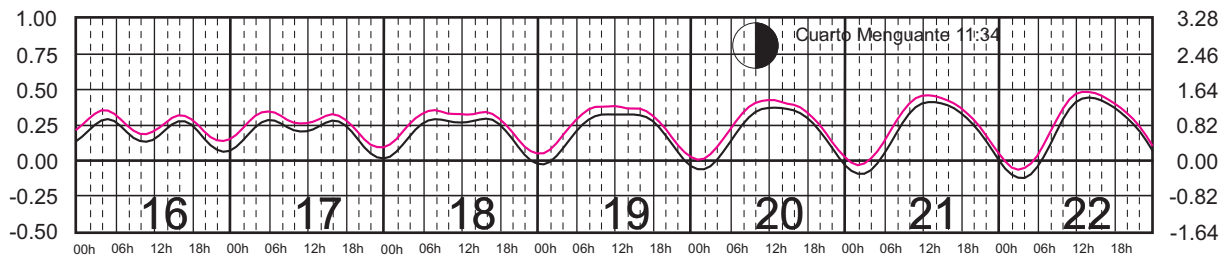

ENERO, 2025

Hora del Meridiano 90°(W)

Plano de Referencia NBMI

TUXPAN, VER. —
VERACRUZ, VER. —

METROS DOMINGO LUNES MARTES MIÉRCOLES JUEVES VIERNES SÁBADO PIES

FEBRERO, 2025

Hora del Meridiano 90°(W)

Plano de Referencia NBMI

TUXPAN, VER. —
VERACRUZ, VER. —

METROS DOMINGO LUNES MARTES MIÉRCOLES JUEVES VIERNES SÁBADO PIES

MARZO, 2025

Hora del Meridiano 90°(W)

Plano de Referencia NBMI

TUXPAN, VER. —
VERACRUZ, VER. —

METROS DOMINGO LUNES MARTES MIÉRCOLES JUEVES VIERNES SÁBADO PIES