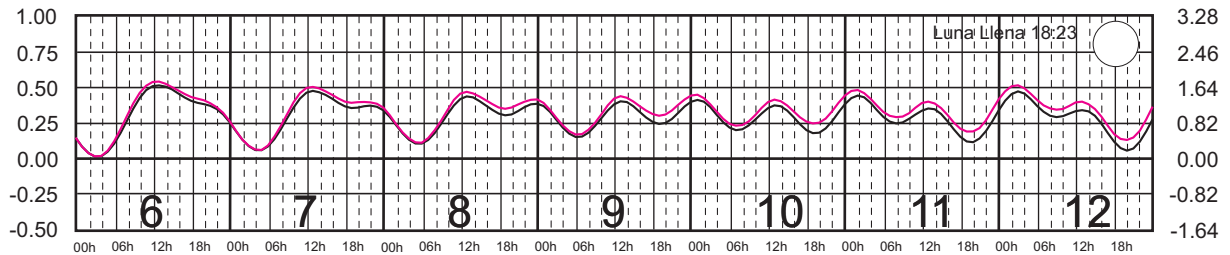

TUXPAN, VER. —
VERACRUZ, VER. —

METROS DOMINGO LUNES MARTES MIÉRCOLES JUEVES VIERNES SÁBADO PIES

MARZO, 2025

Hora del Meridiano 90°(W)

Plano de Referencia NBMI

TUXPAN, VER. —
VERACRUZ, VER. —

METROS DOMINGO LUNES MARTES MIÉRCOLES JUEVES VIERNES SÁBADO PIES

ABRIL, 2025

Hora del Meridiano 90°(W)

Plano de Referencia NBMI

TUXPAN, VER. —
VERACRUZ, VER. —

METROS DOMINGO LUNES MARTES MIÉRCOLES JUEVES VIERNES SÁBADO PIES

MAYO, 2025

Hora del Meridiano 90°(W)

Plano de Referencia NBMI