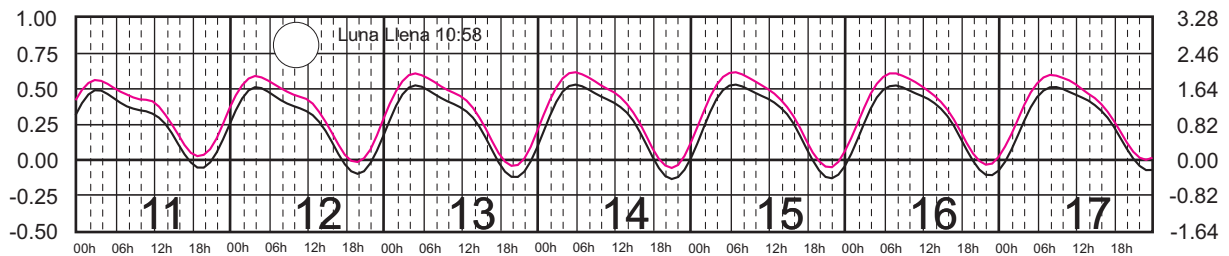

ABRIL, 2025

Hora del Meridiano 90°(W)

Plano de Referencia NBMI

TUXPAN, VER. —
VERACRUZ, VER. —

METROS DOMINGO LUNES MARTES MIÉRCOLES JUEVES VIERNES SÁBADO PIES

MAYO, 2025

Hora del Meridiano 90°(W)

Plano de Referencia NBMI

TUXPAN, VER. —
VERACRUZ, VER. —

METROS DOMINGO LUNES MARTES MIÉRCOLES JUEVES VIERNES SÁBADO PIES

JUNIO, 2025

Hora del Meridiano 90°(W)

Plano de Referencia NBMI

TUXPAN, VER. —
VERACRUZ, VER. —

METROS DOMINGO LUNES MARTES MIÉRCOLES JUEVES VIERNES SÁBADO PIES