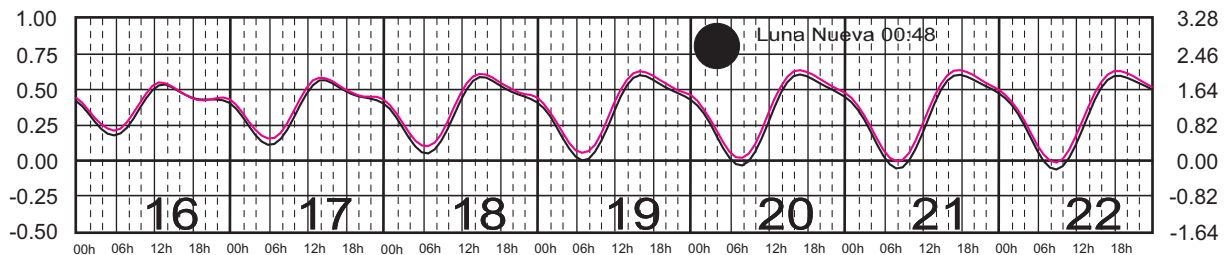

TUXPAN, VER. —
VERACRUZ, VER. —

METROS DOMINGO LUNES MARTES MIÉRCOLES JUEVES VIERNES SÁBADO PIES

SEPTIEMBRE, 2025

Hora del Meridiano 90°(W)

Plano de Referencia NBMI

TUXPAN, VER. —
VERACRUZ, VER. —

METROS DOMINGO LUNES MARTES MIÉRCOLES JUEVES VIERNES SÁBADO PIES

OCTUBRE, 2025

Hora del Meridiano 90°(W)

Plano de Referencia NBMI

TUXPAN, VER. —
VERACRUZ, VER. —

METROS DOMINGO LUNES MARTES MIÉRCOLES JUEVES VIERNES SÁBADO PIES

NOVIEMBRE, 2025

Hora del Meridiano 90°(W)

Plano de Referencia NBMI

TUXPAN, VER. ———
VERACRUZ, VER. ———

METROS DOMINGO LUNES MARTES MIÉRCOLES JUEVES VIERNES SÁBADO PIES

DICIEMBRE, 2025

Hora del Meridiano 90°(W)

Plano de Referencia NBMI

TUXPAN, VER. —
VERACRUZ, VER. —

METROS DOMINGO LUNES MARTES MIÉRCOLES JUEVES VIERNES SÁBADO PIES