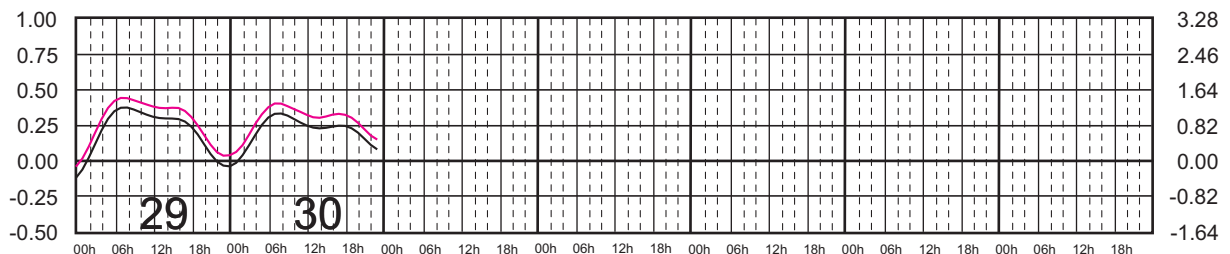

ABRIL, 2025

Hora del Meridiano 90°(W)

Plano de Referencia NBMI

TUXPAN, VER. —
VERACRUZ, VER. —

METROS DOMINGO LUNES MARTES MIÉRCOLES JUEVES VIERNES SÁBADO PIES

MAYO, 2025

Hora del Meridiano 90°(W)

Plano de Referencia NBMI

TUXPAN, VER. —
VERACRUZ, VER. —

METROS DOMINGO LUNES MARTES MIÉRCOLES JUEVES VIERNES SÁBADO PIES

JUNIO, 2025

Hora del Meridiano 90°(W)

Plano de Referencia NBMI

TUXPAN, VER. —
VERACRUZ, VER. —

METROS DOMINGO LUNES MARTES MIÉRCOLES JUEVES VIERNES SÁBADO PIES

JULIO, 2025

Hora del Meridiano 90°(W)

Plano de Referencia NBMI

TUXPAN, VER. —
VERACRUZ, VER. —

METROS DOMINGO LUNES MARTES MIÉRCOLES JUEVES VIERNES SÁBADO PIES

AGOSTO, 2025

Hora del Meridiano 90°(W)

Plano de Referencia NBMI