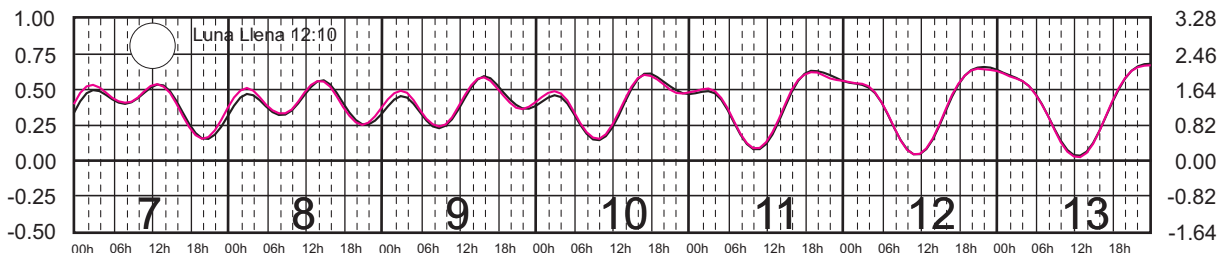

JULIO, 2025

Hora del Meridiano 90°(W)

Plano de Referencia NBMI

TUXPAN, VER. —
VERACRUZ, VER. —

METROS DOMINGO LUNES MARTES MIÉRCOLES JUEVES VIERNES SÁBADO PIES

AGOSTO, 2025

Hora del Meridiano 90°(W)

Plano de Referencia NBMI

TUXPAN, VER. —
VERACRUZ, VER. —

METROS DOMINGO LUNES MARTES MIÉRCOLES JUEVES VIERNES SÁBADO PIES

SEPTIEMBRE, 2025

Hora del Meridiano 90°(W)

Plano de Referencia NBMI

TUXPAN, VER. —
VERACRUZ, VER. —

METROS DOMINGO LUNES MARTES MIÉRCOLES JUEVES VIERNES SÁBADO PIES