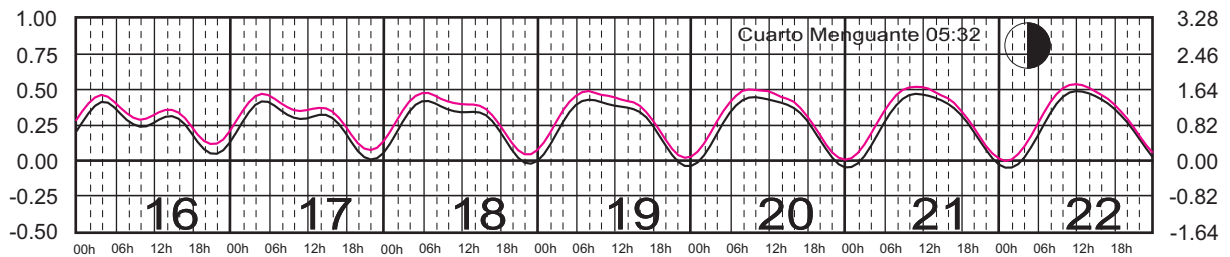

ENERO, 2025

Hora del Meridiano 90°(W)

Plano de Referencia NBMI

TUXPAN, VER. —
VERACRUZ, VER. —

METROS DOMINGO LUNES MARTES MIÉRCOLES JUEVES VIERNES SÁBADO PIES

FEBRERO, 2025

Hora del Meridiano 90°(W)

Plano de Referencia NBMI

TUXPAN, VER. —
VERACRUZ, VER. —

METROS DOMINGO LUNES MARTES MIÉRCOLES JUEVES VIERNES SÁBADO PIES

MARZO, 2025

Hora del Meridiano 90°(W)

Plano de Referencia NBMI

TUXPAN, VER. —
VERACRUZ, VER. —

METROS DOMINGO LUNES MARTES MIÉRCOLES JUEVES VIERNES SÁBADO PIES

ABRIL, 2025

Hora del Meridiano 90°(W)

Plano de Referencia NBMI

TUXPAN, VER. —
VERACRUZ, VER. —

METROS DOMINGO LUNES MARTES MIÉRCOLES JUEVES VIERNES SÁBADO PIES

MAYO, 2025

Hora del Meridiano 90°(W)

Plano de Referencia NBMI