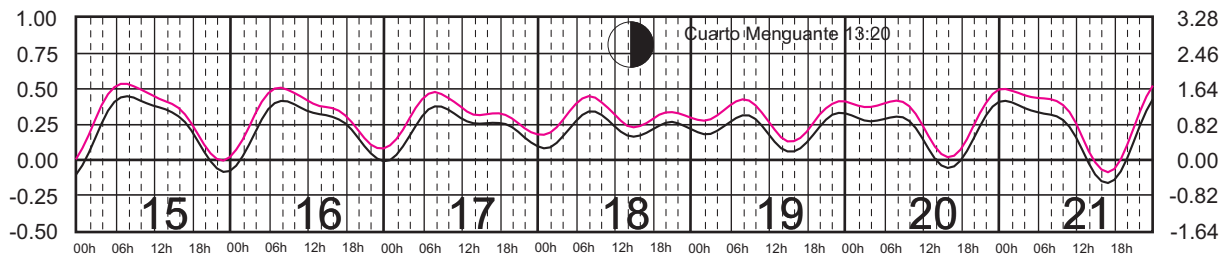

ABRIL, 2025

Hora del Meridiano 90°(W)

Plano de Referencia NBMI

TUXPAN, VER. —
VERACRUZ, VER. —

METROS DOMINGO LUNES MARTES MIÉRCOLES JUEVES VIERNES SÁBADO PIES

MAYO, 2025

Hora del Meridiano 90°(W)

Plano de Referencia NBMI

TUXPAN, VER. —
VERACRUZ, VER. —

METROS DOMINGO LUNES MARTES MIÉRCOLES JUEVES VIERNES SÁBADO PIES

JUNIO, 2025

Hora del Meridiano 90°(W)

Plano de Referencia NBMI

TUXPAN, VER. —
VERACRUZ, VER. —

METROS DOMINGO LUNES MARTES MIÉRCOLES JUEVES VIERNES SÁBADO PIES

JULIO, 2025

Hora del Meridiano 90°(W)

Plano de Referencia NBMI

TUXPAN, VER. —
VERACRUZ, VER. —

METROS DOMINGO LUNES MARTES MIÉRCOLES JUEVES VIERNES SÁBADO PIES

AGOSTO, 2025

Hora del Meridiano 90°(W)

Plano de Referencia NBMI