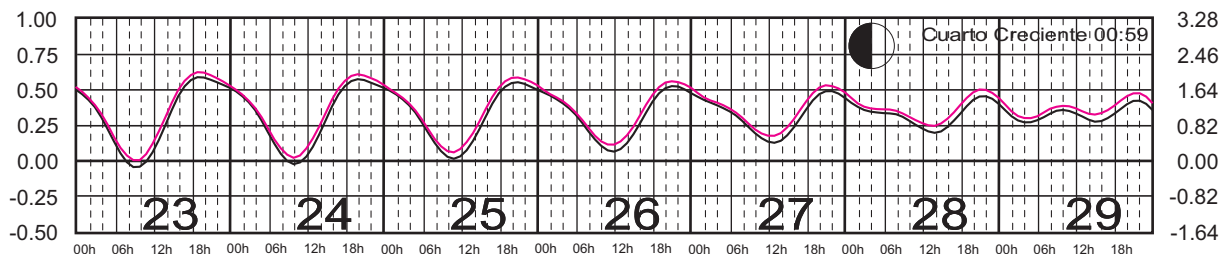

TUXPAN, VER. —
VERACRUZ, VER. —

METROS DOMINGO LUNES MARTES MIÉRCOLES JUEVES VIERNES SÁBADO PIES

SEPTIEMBRE, 2025

Hora del Meridiano 90°(W)

Plano de Referencia NBMI

TUXPAN, VER. —
VERACRUZ, VER. —

METROS DOMINGO LUNES MARTES MIÉRCOLES JUEVES VIERNES SÁBADO PIES

OCTUBRE, 2025

Hora del Meridiano 90°(W)

Plano de Referencia NBMI

TUXPAN, VER. —
VERACRUZ, VER. —

METROS DOMINGO LUNES MARTES MIÉRCOLES JUEVES VIERNES SÁBADO PIES

NOVIEMBRE, 2025

Hora del Meridiano 90°(W)

Plano de Referencia NBMI

TUXPAN, VER. ———
VERACRUZ, VER. ———

METROS DOMINGO LUNES MARTES MIÉRCOLES JUEVES VIERNES SÁBADO PIES

DICIEMBRE, 2025

Hora del Meridiano 90°(W)

Plano de Referencia NBMI

TUXPAN, VER. —
VERACRUZ, VER. —

METROS DOMINGO LUNES MARTES MIÉRCOLES JUEVES VIERNES SÁBADO PIES