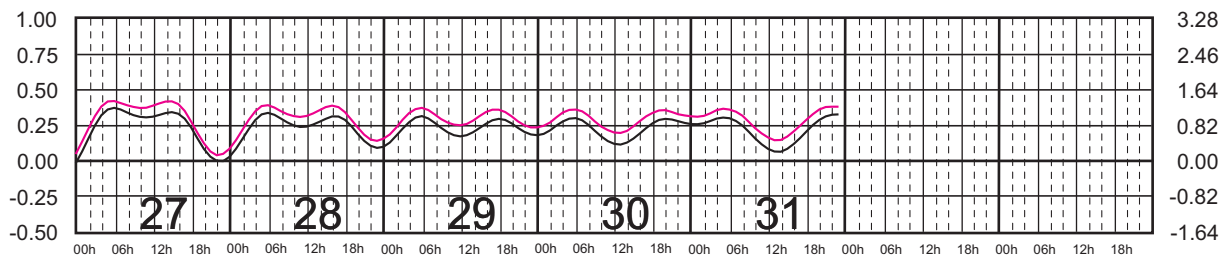

ABRIL, 2025

Hora del Meridiano 90°(W)

Plano de Referencia NBMI

TUXPAN, VER. —
VERACRUZ, VER. —

METROS DOMINGO LUNES MARTES MIÉRCOLES JUEVES VIERNES SÁBADO PIES

MAYO, 2025

Hora del Meridiano 90°(W)

Plano de Referencia NBMI

TUXPAN, VER. —
VERACRUZ, VER. —

METROS DOMINGO LUNES MARTES MIÉRCOLES JUEVES VIERNES SÁBADO PIES

JUNIO, 2025

Hora del Meridiano 90°(W)

Plano de Referencia NBMI

TUXPAN, VER. —
VERACRUZ, VER. —

METROS DOMINGO LUNES MARTES MIÉRCOLES JUEVES VIERNES SÁBADO PIES

JULIO, 2025

Hora del Meridiano 90°(W)

Plano de Referencia NBMI

TUXPAN, VER. —
VERACRUZ, VER. —

METROS DOMINGO LUNES MARTES MIÉRCOLES JUEVES VIERNES SÁBADO PIES

AGOSTO, 2025

Hora del Meridiano 90°(W)

Plano de Referencia NBMI