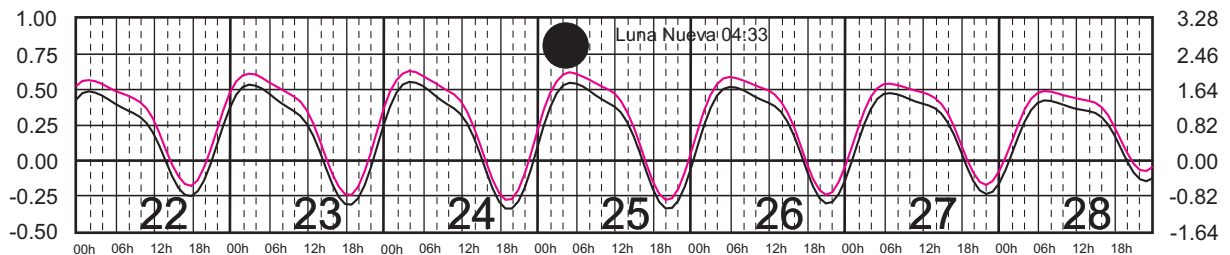

TUXPAN, VER. —
VERACRUZ, VER. —

METROS DOMINGO LUNES MARTES MIÉRCOLES JUEVES VIERNES SÁBADO PIES

JUNIO, 2025

Hora del Meridiano 90°(W)

Plano de Referencia NBMI

TUXPAN, VER. —
VERACRUZ, VER. —

METROS DOMINGO LUNES MARTES MIÉRCOLES JUEVES VIERNES SÁBADO PIES

JULIO, 2025

Hora del Meridiano 90°(W)

Plano de Referencia NBMI

TUXPAN, VER. —
VERACRUZ, VER. —

METROS DOMINGO LUNES MARTES MIÉRCOLES JUEVES VIERNES SÁBADO PIES

AGOSTO, 2025

Hora del Meridiano 90°(W)

Plano de Referencia NBMI