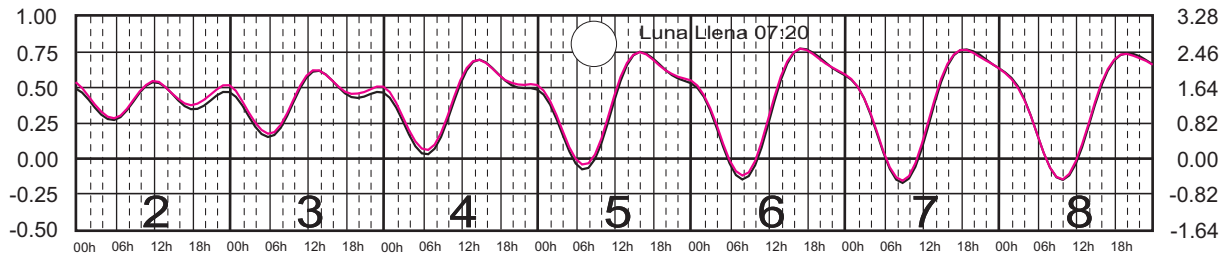

TUXPAN, VER. —
VERACRUZ, VER. —

METROS DOMINGO LUNES MARTES MIÉRCOLES JUEVES VIERNES SÁBADO PIES

SEPTIEMBRE, 2025

Hora del Meridiano 90°(W)

Plano de Referencia NBMI

TUXPAN, VER. —
VERACRUZ, VER. —

METROS DOMINGO LUNES MARTES MIÉRCOLES JUEVES VIERNES SÁBADO PIES

OCTUBRE, 2025

Hora del Meridiano 90°(W)

Plano de Referencia NBMI

TUXPAN, VER. —
VERACRUZ, VER. —

METROS DOMINGO LUNES MARTES MIÉRCOLES JUEVES VIERNES SÁBADO PIES

NOVIEMBRE, 2025

Hora del Meridiano 90°(W)

Plano de Referencia NBMI

TUXPAN, VER. ———
VERACRUZ, VER. ———

METROS DOMINGO LUNES MARTES MIÉRCOLES JUEVES VIERNES SÁBADO PIES

DICIEMBRE, 2025

Hora del Meridiano 90°(W)

Plano de Referencia NBMI

TUXPAN, VER. —
VERACRUZ, VER. —

METROS DOMINGO LUNES MARTES MIÉRCOLES JUEVES VIERNES SÁBADO PIES