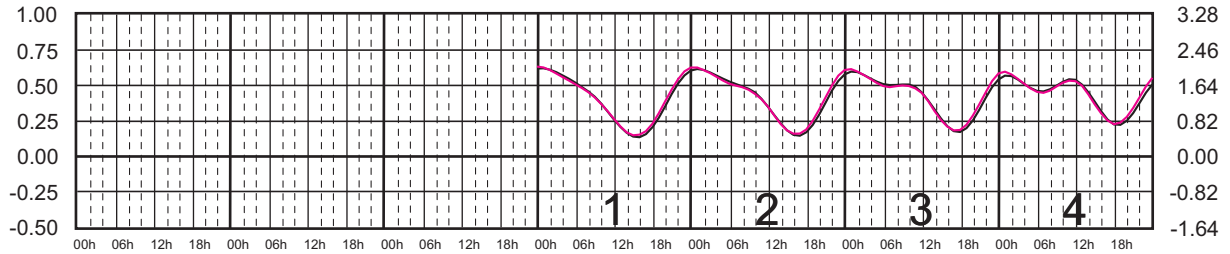

JULIO, 2025

Hora del Meridiano 90°(W)

Plano de Referencia NBMI

TUXPAN, VER. —
VERACRUZ, VER. —

METROS DOMINGO LUNES MARTES MIÉRCOLES JUEVES VIERNES SÁBADO PIES

AGOSTO, 2025

Hora del Meridiano 90°(W)

Plano de Referencia NBMI

TUXPAN, VER. —
VERACRUZ, VER. —

METROS DOMINGO LUNES MARTES MIÉRCOLES JUEVES VIERNES SÁBADO PIES

SEPTIEMBRE, 2025

Hora del Meridiano 90°(W)

Plano de Referencia NBMI

TUXPAN, VER. —
VERACRUZ, VER. —

METROS DOMINGO LUNES MARTES MIÉRCOLES JUEVES VIERNES SÁBADO PIES

OCTUBRE, 2025

Hora del Meridiano 90°(W)

Plano de Referencia NBMI

TUXPAN, VER. —
VERACRUZ, VER. —

METROS DOMINGO LUNES MARTES MIÉRCOLES JUEVES VIERNES SÁBADO PIES

NOVIEMBRE, 2025

Hora del Meridiano 90°(W)

Plano de Referencia NBMI