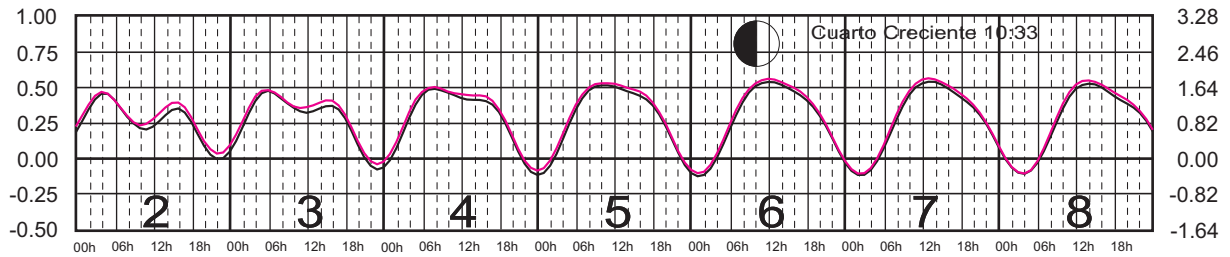

TUXPAN, VER. —
VERACRUZ, VER. —

METROS DOMINGO LUNES MARTES MIÉRCOLES JUEVES VIERNES SÁBADO PIES

MARZO, 2025

Hora del Meridiano 90°(W)

Plano de Referencia NBMI

TUXPAN, VER. —
VERACRUZ, VER. —

METROS DOMINGO LUNES MARTES MIÉRCOLES JUEVES VIERNES SÁBADO PIES

ABRIL, 2025

Hora del Meridiano 90°(W)

Plano de Referencia NBMI

TUXPAN, VER. —
VERACRUZ, VER. —

METROS DOMINGO LUNES MARTES MIÉRCOLES JUEVES VIERNES SÁBADO PIES

MAYO, 2025

Hora del Meridiano 90°(W)

Plano de Referencia NBMI