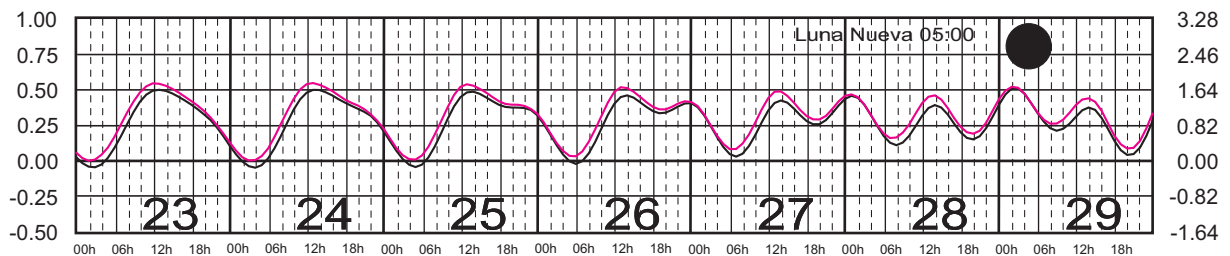

ENERO, 2025

Hora del Meridiano 90°(W)

Plano de Referencia NBMI

TUXPAN, VER. —
VERACRUZ, VER. —

METROS DOMINGO LUNES MARTES MIÉRCOLES JUEVES VIERNES SÁBADO PIES

FEBRERO, 2025

Hora del Meridiano 90°(W)

Plano de Referencia NBMI

TUXPAN, VER. —
VERACRUZ, VER. —

METROS DOMINGO LUNES MARTES MIÉRCOLES JUEVES VIERNES SÁBADO PIES

MARZO, 2025

Hora del Meridiano 90°(W)

Plano de Referencia NBMI

TUXPAN, VER. —
VERACRUZ, VER. —

METROS DOMINGO LUNES MARTES MIÉRCOLES JUEVES VIERNES SÁBADO PIES

ABRIL, 2025

Hora del Meridiano 90°(W)

Plano de Referencia NBMI

TUXPAN, VER. —
VERACRUZ, VER. —

METROS DOMINGO LUNES MARTES MIÉRCOLES JUEVES VIERNES SÁBADO PIES

MAYO, 2025

Hora del Meridiano 90°(W)

Plano de Referencia NBMI