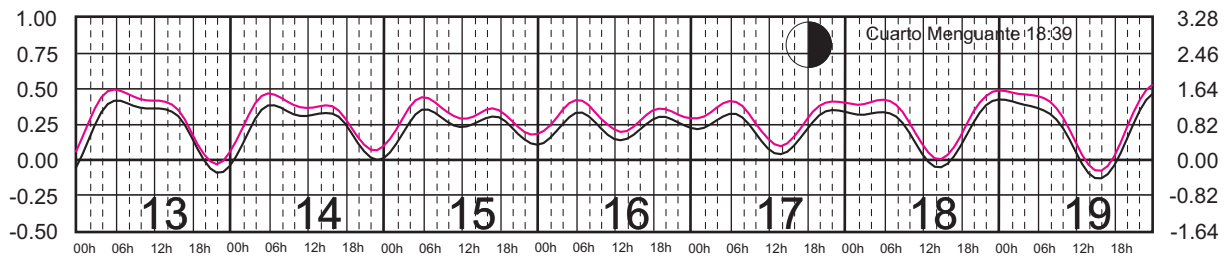

ABRIL, 2025

Hora del Meridiano 90°(W)

Plano de Referencia NBMI

TUXPAN, VER. —
VERACRUZ, VER. —

METROS DOMINGO LUNES MARTES MIÉRCOLES JUEVES VIERNES SÁBADO PIES

MAYO, 2025

Hora del Meridiano 90°(W)

Plano de Referencia NBMI

TUXPAN, VER. —
VERACRUZ, VER. —

METROS DOMINGO LUNES MARTES MIÉRCOLES JUEVES VIERNES SÁBADO PIES

JUNIO, 2025

Hora del Meridiano 90°(W)

Plano de Referencia NBMI

TUXPAN, VER. —
VERACRUZ, VER. —

METROS DOMINGO LUNES MARTES MIÉRCOLES JUEVES VIERNES SÁBADO PIES

JULIO, 2025

Hora del Meridiano 90°(W)

Plano de Referencia NBMI

TUXPAN, VER. —
VERACRUZ, VER. —

METROS DOMINGO LUNES MARTES MIÉRCOLES JUEVES VIERNES SÁBADO PIES

AGOSTO, 2025

Hora del Meridiano 90°(W)

Plano de Referencia NBMI