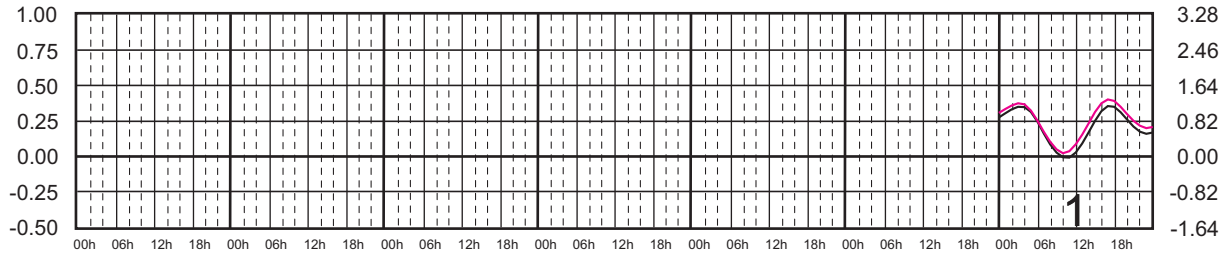

ENERO, 2025

Hora del Meridiano 90°(W)

Plano de Referencia NBMI

TUXPAN, VER. —
VERACRUZ, VER. —

METROS DOMINGO LUNES MARTES MIÉRCOLES JUEVES VIERNES SÁBADO PIES

FEBRERO, 2025

Hora del Meridiano 90°(W)

Plano de Referencia NBMI

TUXPAN, VER. —
VERACRUZ, VER. —

METROS DOMINGO LUNES MARTES MIÉRCOLES JUEVES VIERNES SÁBADO PIES

MARZO, 2025

Hora del Meridiano 90°(W)

Plano de Referencia NBMI

TUXPAN, VER. —
VERACRUZ, VER. —

METROS DOMINGO LUNES MARTES MIÉRCOLES JUEVES VIERNES SÁBADO PIES