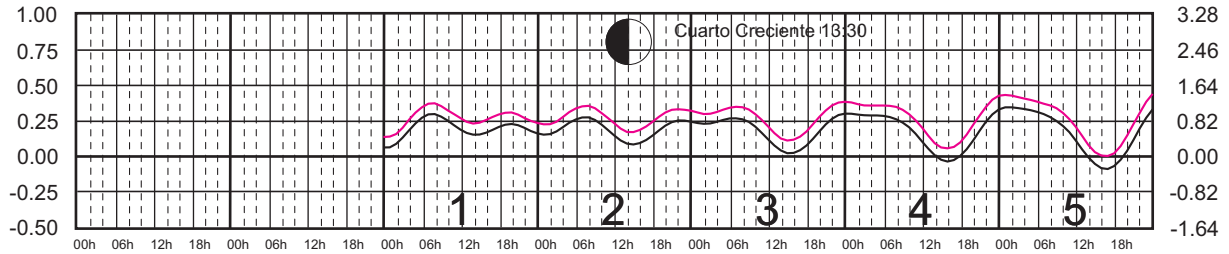

ABRIL, 2025

Hora del Meridiano 90°(W)

Plano de Referencia NBMI

TUXPAN, VER. —
VERACRUZ, VER. —

METROS DOMINGO LUNES MARTES MIÉRCOLES JUEVES VIERNES SÁBADO PIES

MAYO, 2025

Hora del Meridiano 90°(W)

Plano de Referencia NBMI

TUXPAN, VER. —
VERACRUZ, VER. —

METROS DOMINGO LUNES MARTES MIÉRCOLES JUEVES VIERNES SÁBADO PIES

JUNIO, 2025

Hora del Meridiano 90°(W)

Plano de Referencia NBMI

TUXPAN, VER. —
VERACRUZ, VER. —

METROS DOMINGO LUNES MARTES MIÉRCOLES JUEVES VIERNES SÁBADO PIES

JULIO, 2025

Hora del Meridiano 90°(W)

Plano de Referencia NBMI

TUXPAN, VER. —
VERACRUZ, VER. —

METROS DOMINGO LUNES MARTES MIÉRCOLES JUEVES VIERNES SÁBADO PIES

AGOSTO, 2025

Hora del Meridiano 90°(W)

Plano de Referencia NBMI