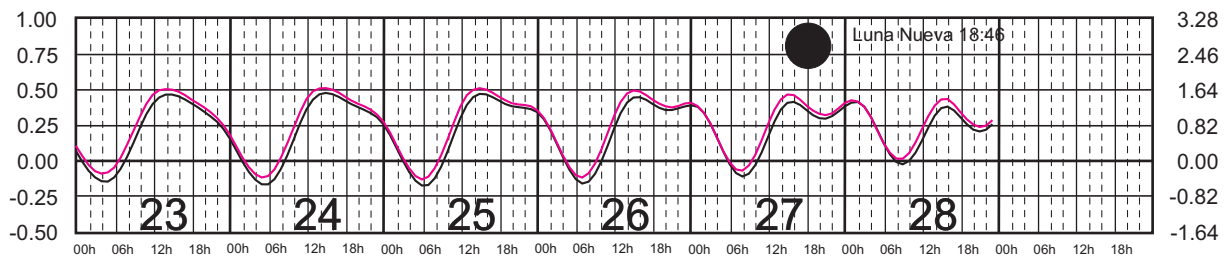

ENERO, 2025

Hora del Meridiano 90°(W)

Plano de Referencia NBMI

TUXPAN, VER. —
VERACRUZ, VER. —

METROS DOMINGO LUNES MARTES MIÉRCOLES JUEVES VIERNES SÁBADO PIES

FEBRERO, 2025

Hora del Meridiano 90°(W)

Plano de Referencia NBMI

TUXPAN, VER. —
VERACRUZ, VER. —

METROS DOMINGO LUNES MARTES MIÉRCOLES JUEVES VIERNES SÁBADO PIES

MARZO, 2025

Hora del Meridiano 90°(W)

Plano de Referencia NBMI

TUXPAN, VER. —
VERACRUZ, VER. —

METROS DOMINGO LUNES MARTES MIÉRCOLES JUEVES VIERNES SÁBADO PIES