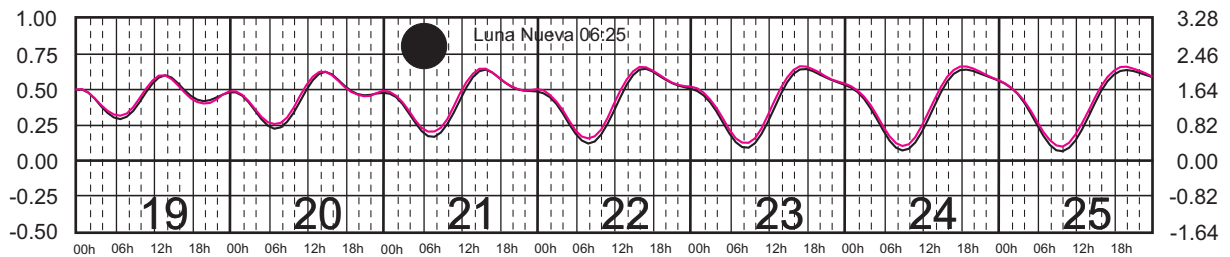

OCTUBRE, 2025

Hora del Meridiano 90°(W)

Plano de Referencia NBMI

TUXPAN, VER. —
VERACRUZ, VER. —

METROS DOMINGO LUNES MARTES MIÉRCOLES JUEVES VIERNES SÁBADO PIES