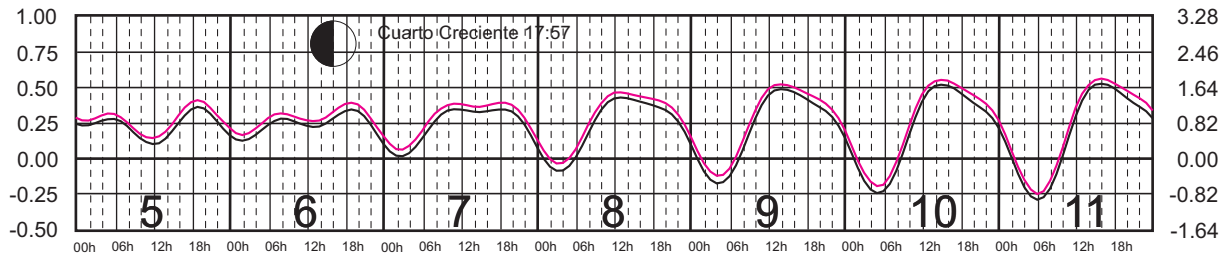

ENERO, 2025

Hora del Meridiano 90°(W)

Plano de Referencia NBMI

TUXPAN, VER. —
VERACRUZ, VER. —

METROS DOMINGO LUNES MARTES MIÉRCOLES JUEVES VIERNES SÁBADO PIES

FEBRERO, 2025

Hora del Meridiano 90°(W)

Plano de Referencia NBMI

TUXPAN, VER. —
VERACRUZ, VER. —

METROS DOMINGO LUNES MARTES MIÉRCOLES JUEVES VIERNES SÁBADO PIES

MARZO, 2025

Hora del Meridiano 90°(W)

Plano de Referencia NBMI

TUXPAN, VER. —
VERACRUZ, VER. —

METROS DOMINGO LUNES MARTES MIÉRCOLES JUEVES VIERNES SÁBADO PIES