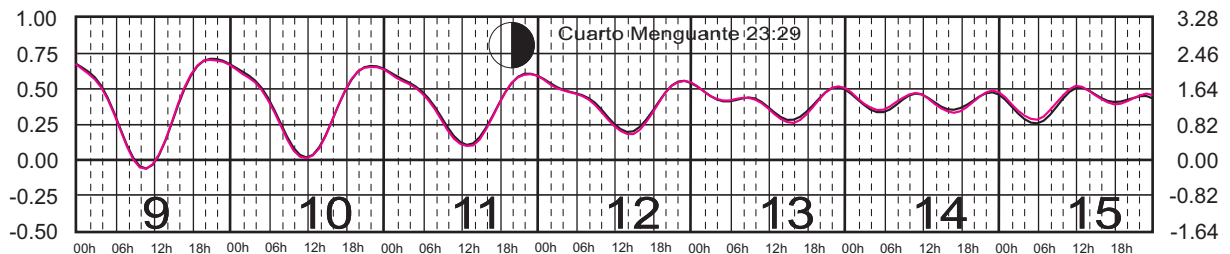

TUXPAN, VER. —
VERACRUZ, VER. —

METROS DOMINGO LUNES MARTES MIÉRCOLES JUEVES VIERNES SÁBADO PIES

SEPTIEMBRE, 2025

Hora del Meridiano 90°(W)

Plano de Referencia NBMI

TUXPAN, VER. —
VERACRUZ, VER. —

METROS DOMINGO LUNES MARTES MIÉRCOLES JUEVES VIERNES SÁBADO PIES

OCTUBRE, 2025

Hora del Meridiano 90°(W)

Plano de Referencia NBMI

TUXPAN, VER. —
VERACRUZ, VER. —

METROS DOMINGO LUNES MARTES MIÉRCOLES JUEVES VIERNES SÁBADO PIES

NOVIEMBRE, 2025

Hora del Meridiano 90°(W)

Plano de Referencia NBMI

TUXPAN, VER. ———
VERACRUZ, VER. ———

METROS DOMINGO LUNES MARTES MIÉRCOLES JUEVES VIERNES SÁBADO PIES

DICIEMBRE, 2025

Hora del Meridiano 90°(W)

Plano de Referencia NBMI

TUXPAN, VER. —
VERACRUZ, VER. —

METROS DOMINGO LUNES MARTES MIÉRCOLES JUEVES VIERNES SÁBADO PIES