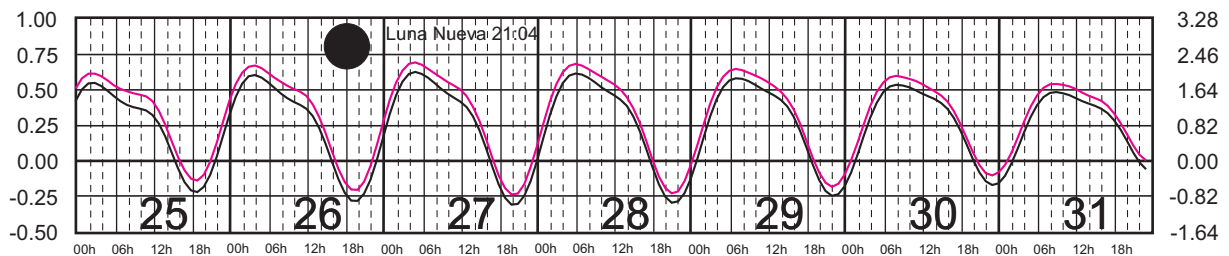

ABRIL, 2025

Hora del Meridiano 90°(W)

Plano de Referencia NBMI

TUXPAN, VER. —
VERACRUZ, VER. —

METROS DOMINGO LUNES MARTES MIÉRCOLES JUEVES VIERNES SÁBADO PIES

MAYO, 2025

Hora del Meridiano 90°(W)

Plano de Referencia NBMI

TUXPAN, VER. —
VERACRUZ, VER. —

METROS DOMINGO LUNES MARTES MIÉRCOLES JUEVES VIERNES SÁBADO PIES

JUNIO, 2025

Hora del Meridiano 90°(W)

Plano de Referencia NBMI

TUXPAN, VER. —
VERACRUZ, VER. —

METROS DOMINGO LUNES MARTES MIÉRCOLES JUEVES VIERNES SÁBADO PIES