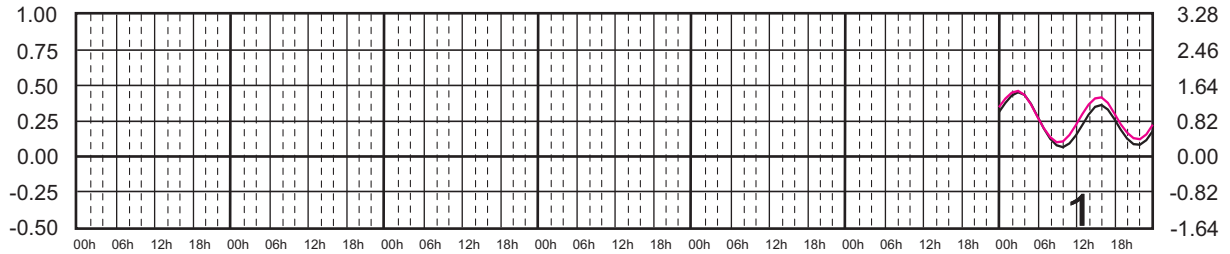

ENERO, 2025

Hora del Meridiano 90°(W)

Plano de Referencia NBMI

TUXPAN, VER. —
VERACRUZ, VER. —

METROS DOMINGO LUNES MARTES MIÉRCOLES JUEVES VIERNES SÁBADO PIES

FEBRERO, 2025

Hora del Meridiano 90°(W)

Plano de Referencia NBMI

TUXPAN, VER. —
VERACRUZ, VER. —

METROS DOMINGO LUNES MARTES MIÉRCOLES JUEVES VIERNES SÁBADO PIES

MARZO, 2025

Hora del Meridiano 90°(W)

Plano de Referencia NBMI

TUXPAN, VER. —
VERACRUZ, VER. —

METROS DOMINGO LUNES MARTES MIÉRCOLES JUEVES VIERNES SÁBADO PIES

ABRIL, 2025

Hora del Meridiano 90°(W)

Plano de Referencia NBMI

TUXPAN, VER. —
VERACRUZ, VER. —

METROS DOMINGO LUNES MARTES MIÉRCOLES JUEVES VIERNES SÁBADO PIES

MAYO, 2025

Hora del Meridiano 90°(W)

Plano de Referencia NBMI