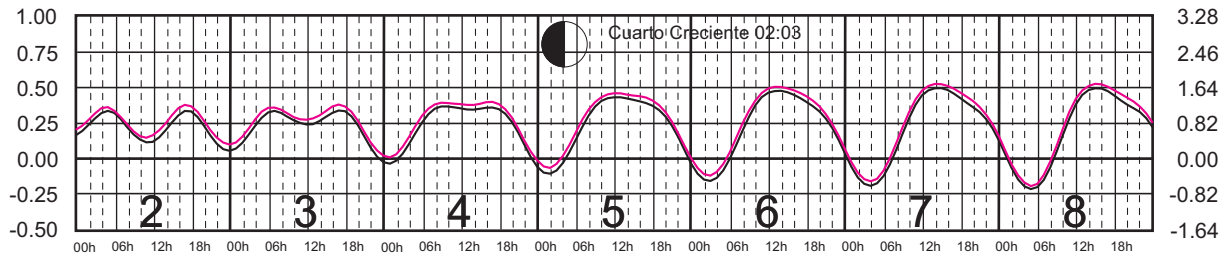

ENERO, 2025

Hora del Meridiano 90°(W)

Plano de Referencia NBMI

TUXPAN, VER. —
VERACRUZ, VER. —

METROS DOMINGO LUNES MARTES MIÉRCOLES JUEVES VIERNES SÁBADO PIES

FEBRERO, 2025

Hora del Meridiano 90°(W)

Plano de Referencia NBMI

TUXPAN, VER. —
VERACRUZ, VER. —

METROS DOMINGO LUNES MARTES MIÉRCOLES JUEVES VIERNES SÁBADO PIES

MARZO, 2025

Hora del Meridiano 90°(W)

Plano de Referencia NBMI

TUXPAN, VER. —
VERACRUZ, VER. —

METROS DOMINGO LUNES MARTES MIÉRCOLES JUEVES VIERNES SÁBADO PIES