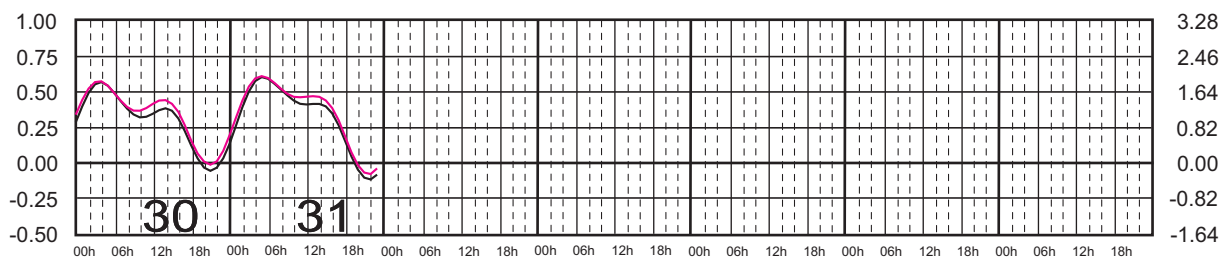

ENERO, 2025

Hora del Meridiano 90°(W)

Plano de Referencia NBMI

TUXPAN, VER. —
VERACRUZ, VER. —

METROS DOMINGO LUNES MARTES MIÉRCOLES JUEVES VIERNES SÁBADO PIES

FEBRERO, 2025

Hora del Meridiano 90°(W)

Plano de Referencia NBMI

TUXPAN, VER. —
VERACRUZ, VER. —

METROS DOMINGO LUNES MARTES MIÉRCOLES JUEVES VIERNES SÁBADO PIES

MARZO, 2025

Hora del Meridiano 90°(W)

Plano de Referencia NBMI

TUXPAN, VER. —
VERACRUZ, VER. —

METROS DOMINGO LUNES MARTES MIÉRCOLES JUEVES VIERNES SÁBADO PIES

ABRIL, 2025

Hora del Meridiano 90°(W)

Plano de Referencia NBMI

TUXPAN, VER. —
VERACRUZ, VER. —

METROS DOMINGO LUNES MARTES MIÉRCOLES JUEVES VIERNES SÁBADO PIES

MAYO, 2025

Hora del Meridiano 90°(W)

Plano de Referencia NBMI