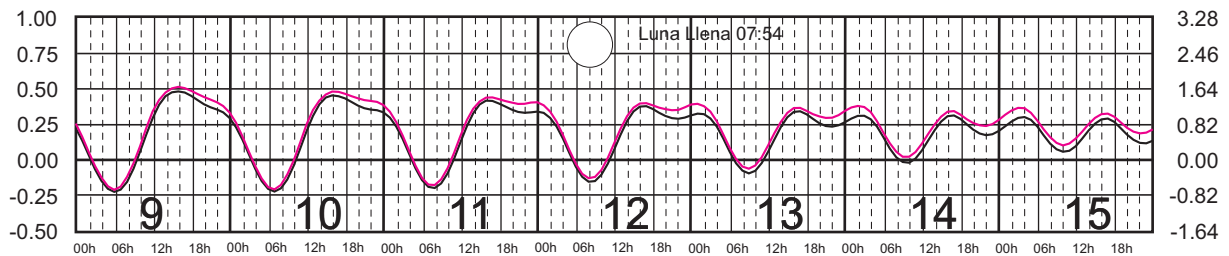

ENERO, 2025

Hora del Meridiano 90°(W)

Plano de Referencia NBMI

TUXPAN, VER. —
VERACRUZ, VER. —

METROS DOMINGO LUNES MARTES MIÉRCOLES JUEVES VIERNES SÁBADO PIES

FEBRERO, 2025

Hora del Meridiano 90°(W)

Plano de Referencia NBMI

TUXPAN, VER. —
VERACRUZ, VER. —

METROS DOMINGO LUNES MARTES MIÉRCOLES JUEVES VIERNES SÁBADO PIES

MARZO, 2025

Hora del Meridiano 90°(W)

Plano de Referencia NBMI

TUXPAN, VER. —
VERACRUZ, VER. —

METROS DOMINGO LUNES MARTES MIÉRCOLES JUEVES VIERNES SÁBADO PIES