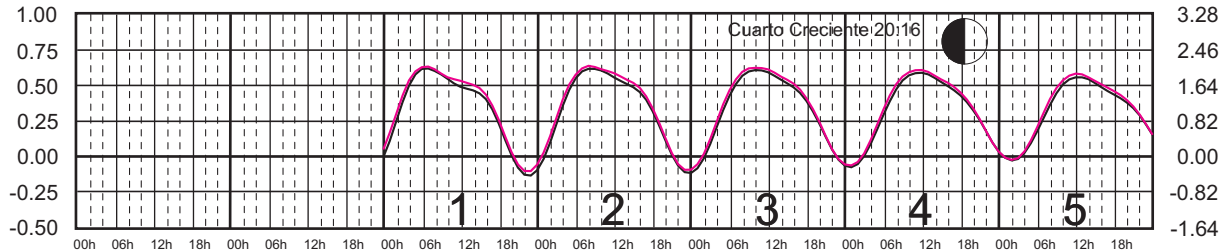

ENERO, 2025

Hora del Meridiano 90°(W)

Plano de Referencia NBMI

TUXPAN, VER. —
VERACRUZ, VER. —

METROS DOMINGO LUNES MARTES MIÉRCOLES JUEVES VIERNES SÁBADO PIES

FEBRERO, 2025

Hora del Meridiano 90°(W)

Plano de Referencia NBMI

TUXPAN, VER. —
VERACRUZ, VER. —

METROS DOMINGO LUNES MARTES MIÉRCOLES JUEVES VIERNES SÁBADO PIES

MARZO, 2025

Hora del Meridiano 90°(W)

Plano de Referencia NBMI

TUXPAN, VER. —
VERACRUZ, VER. —

METROS DOMINGO LUNES MARTES MIÉRCOLES JUEVES VIERNES SÁBADO PIES

ABRIL, 2025

Hora del Meridiano 90°(W)

Plano de Referencia NBMI

TUXPAN, VER. —
VERACRUZ, VER. —

METROS DOMINGO LUNES MARTES MIÉRCOLES JUEVES VIERNES SÁBADO PIES

MAYO, 2025

Hora del Meridiano 90°(W)

Plano de Referencia NBMI