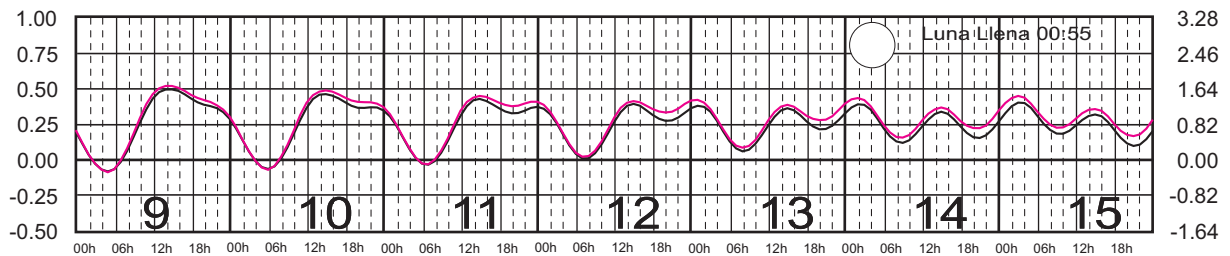

TUXPAN, VER. —
VERACRUZ, VER. —

METROS DOMINGO LUNES MARTES MIÉRCOLES JUEVES VIERNES SÁBADO PIES

MARZO, 2025

Hora del Meridiano 90°(W)

Plano de Referencia NBMI

TUXPAN, VER. —
VERACRUZ, VER. —

METROS DOMINGO LUNES MARTES MIÉRCOLES JUEVES VIERNES SÁBADO PIES

ABRIL, 2025

Hora del Meridiano 90°(W)

Plano de Referencia NBMI

TUXPAN, VER. —
VERACRUZ, VER. —

METROS DOMINGO LUNES MARTES MIÉRCOLES JUEVES VIERNES SÁBADO PIES

MAYO, 2025

Hora del Meridiano 90°(W)

Plano de Referencia NBMI