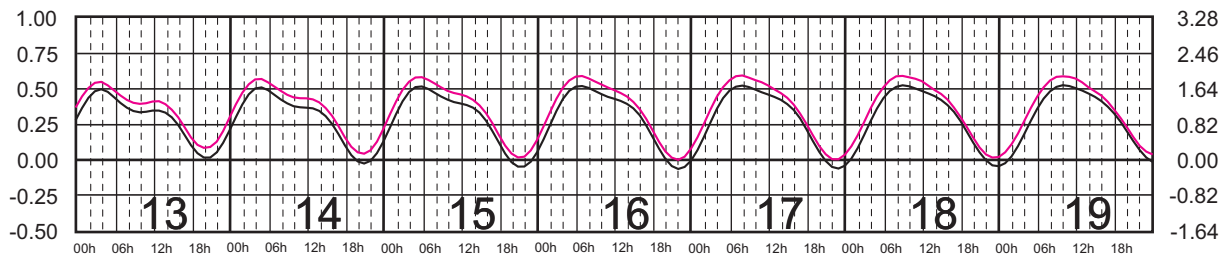

TUXPAN, VER. —
VERACRUZ, VER. —

METROS DOMINGO LUNES MARTES MIÉRCOLES JUEVES VIERNES SÁBADO PIES

MARZO, 2025

Hora del Meridiano 90°(W)

Plano de Referencia NBMI

TUXPAN, VER. —
VERACRUZ, VER. —

METROS DOMINGO LUNES MARTES MIÉRCOLES JUEVES VIERNES SÁBADO PIES

ABRIL, 2025

Hora del Meridiano 90°(W)

Plano de Referencia NBMI

TUXPAN, VER. —
VERACRUZ, VER. —

METROS DOMINGO LUNES MARTES MIÉRCOLES JUEVES VIERNES SÁBADO PIES

MAYO, 2025

Hora del Meridiano 90°(W)

Plano de Referencia NBMI