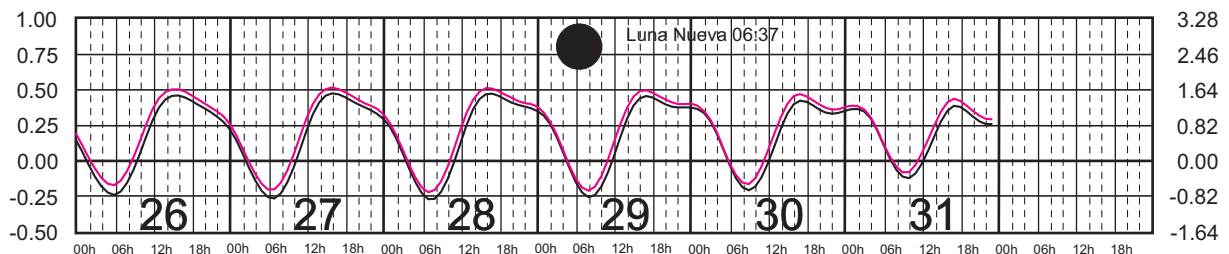

ENERO, 2025

Hora del Meridiano 90°(W)

Plano de Referencia NBMI

TUXPAN, VER. —
VERACRUZ, VER. —

METROS DOMINGO LUNES MARTES MIÉRCOLES JUEVES VIERNES SÁBADO PIES

FEBRERO, 2025

Hora del Meridiano 90°(W)

Plano de Referencia NBMI

TUXPAN, VER. —
VERACRUZ, VER. —

METROS DOMINGO LUNES MARTES MIÉRCOLES JUEVES VIERNES SÁBADO PIES

MARZO, 2025

Hora del Meridiano 90°(W)

Plano de Referencia NBMI

TUXPAN, VER. —
VERACRUZ, VER. —

METROS DOMINGO LUNES MARTES MIÉRCOLES JUEVES VIERNES SÁBADO PIES