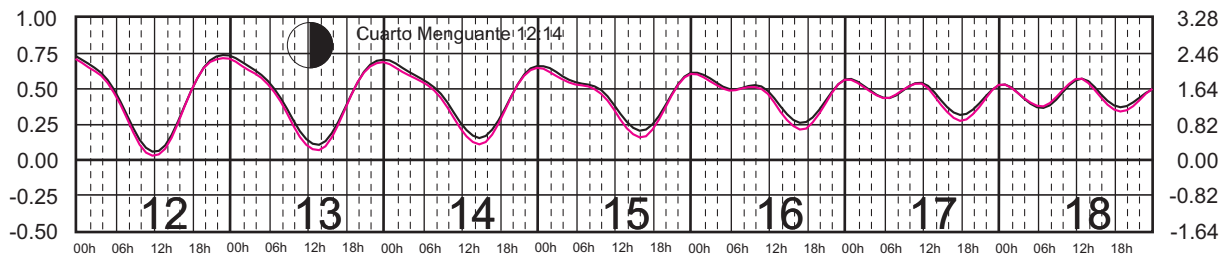

OCTUBRE, 2025

Hora del Meridiano 90°(W)

Plano de Referencia NBMI

TUXPAN, VER. —
VERACRUZ, VER. —

METROS DOMINGO LUNES MARTES MIÉRCOLES JUEVES VIERNES SÁBADO PIES