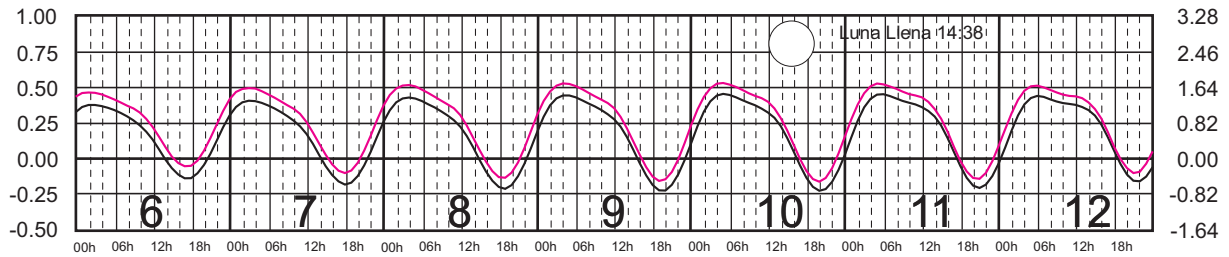

ABRIL, 2025

Hora del Meridiano 90°(W)

Plano de Referencia NBMI

TUXPAN, VER. —
VERACRUZ, VER. —

METROS DOMINGO LUNES MARTES MIÉRCOLES JUEVES VIERNES SÁBADO PIES

MAYO, 2025

Hora del Meridiano 90°(W)

Plano de Referencia NBMI

TUXPAN, VER. —
VERACRUZ, VER. —

METROS DOMINGO LUNES MARTES MIÉRCOLES JUEVES VIERNES SÁBADO PIES

JUNIO, 2025

Hora del Meridiano 90°(W)

Plano de Referencia NBMI

TUXPAN, VER. —
VERACRUZ, VER. —

METROS DOMINGO LUNES MARTES MIÉRCOLES JUEVES VIERNES SÁBADO PIES

JULIO, 2025

Hora del Meridiano 90°(W)

Plano de Referencia NBMI

TUXPAN, VER. —
VERACRUZ, VER. —

METROS DOMINGO LUNES MARTES MIÉRCOLES JUEVES VIERNES SÁBADO PIES

AGOSTO, 2025

Hora del Meridiano 90°(W)

Plano de Referencia NBMI