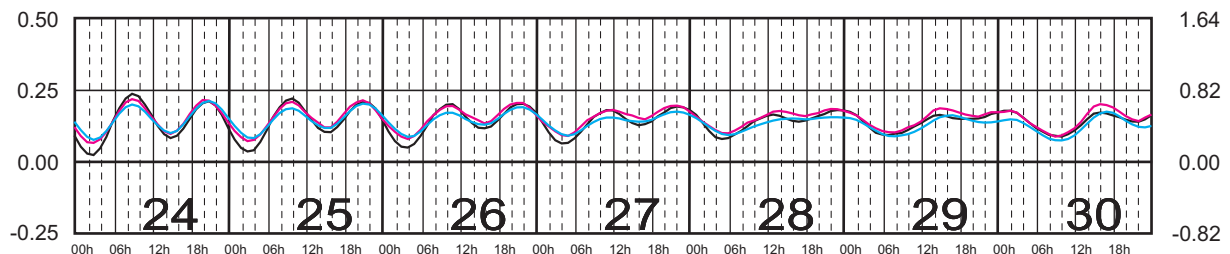

# JUNIO, 2025

Hora del Meridiano 90°(W)

Plano de Referencia NBMI

I. COZUMEL, Q. ROO ———  
 MAHAHUAL, Q. ROO ———  
 C. ZARAGOZA, Q. ROO ———

METROS DOMINGO LUNES MARTES MIÉRCOLES JUEVES VIERNES SÁBADO PIES

# JULIO, 2025

Hora del Meridiano 90°(W)

Plano de Referencia NBMI

I. COZUMEL, Q. ROO ———  
 MAHAHUAL, Q. ROO ———  
 C. ZARAGOZA, Q. ROO ———

METROS DOMINGO LUNES MARTES MIÉRCOLES JUEVES VIERNES SÁBADO PIES

# AGOSTO, 2025

Hora del Meridiano 90°(W)

Plano de Referencia NBMI

I. COZUMEL, Q. ROO ———  
 MAHAHUAL, Q. ROO ———  
 C. ZARAGOZA, Q. ROO ———

METROS DOMINGO LUNES MARTES MIÉRCOLES JUEVES VIERNES SÁBADO PIES