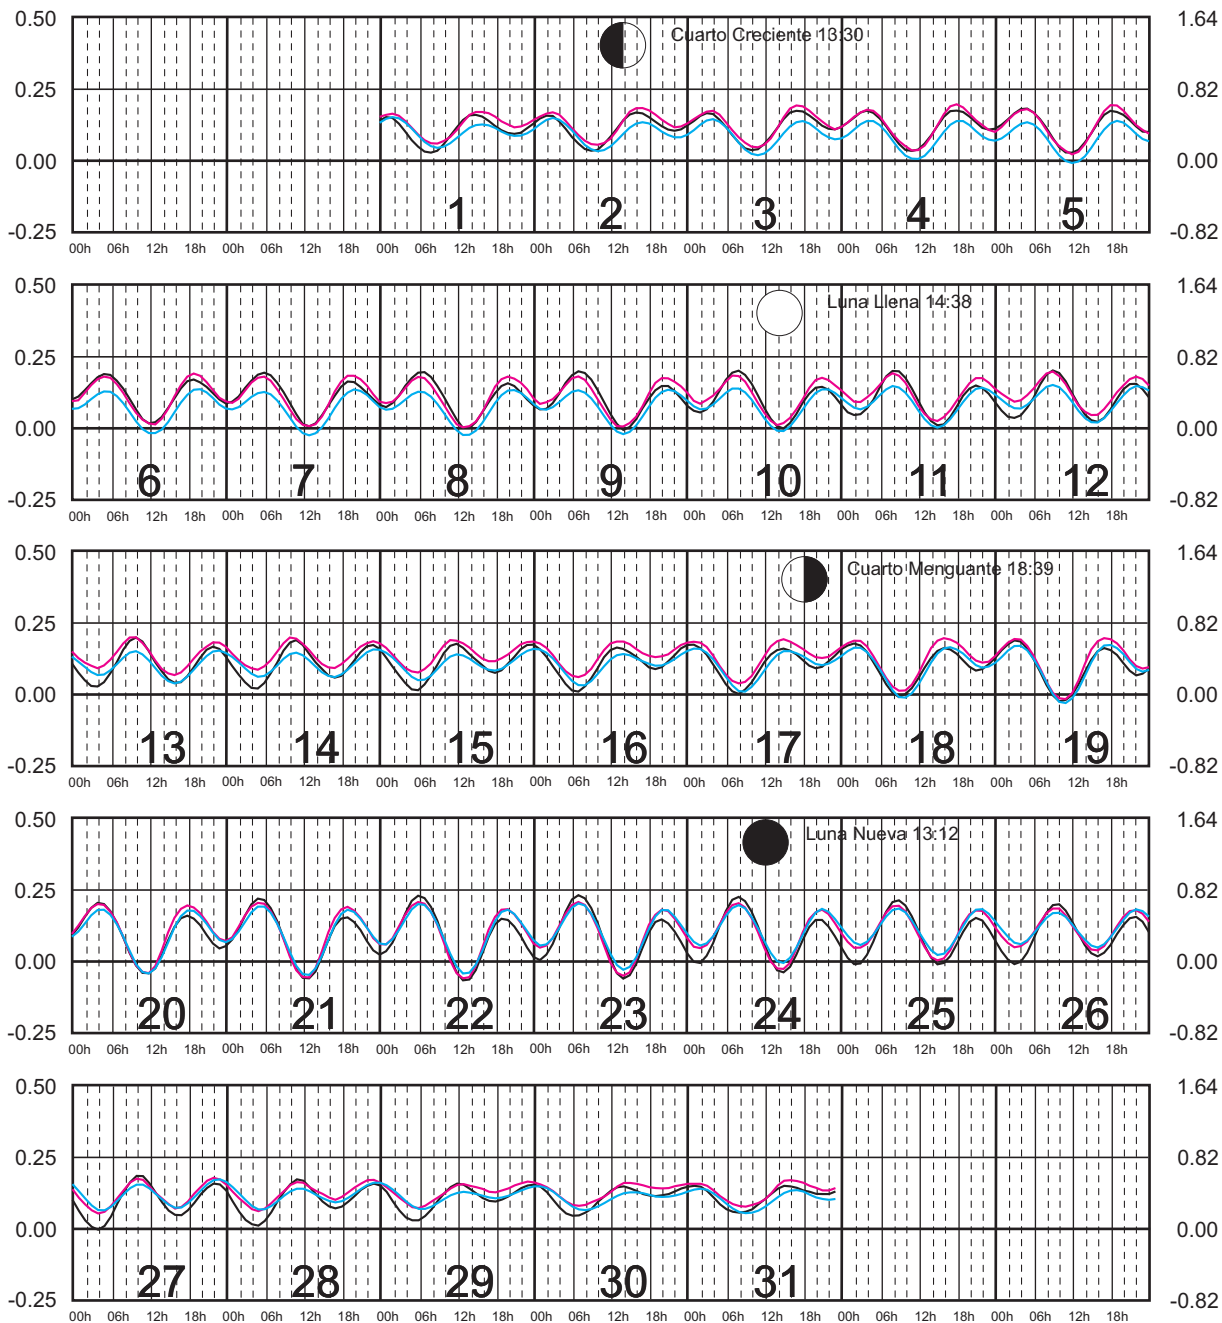

# MAYO, 2025

Hora del Meridiano 90°(W)

Plano de Referencia NBMI

I. COZUMEL, Q. ROO ———  
 MAHAHUAL, Q. ROO ———  
 C. ZARAGOZA, Q. ROO ———

METROS DOMINGO LUNES MARTES MIÉRCOLES JUEVES VIERNES SÁBADO PIES

# JUNIO, 2025

Hora del Meridiano 90°(W)

Plano de Referencia NBMI

I. COZUMEL, Q. ROO ———  
 MAHAHUAL, Q. ROO ———  
 C. ZARAGOZA, Q. ROO ———

METROS DOMINGO LUNES MARTES MIÉRCOLES JUEVES VIERNES SÁBADO PIES

# JULIO, 2025

Hora del Meridiano 90°(W)

Plano de Referencia NBMI

I. COZUMEL, Q. ROO ———  
 MAHAHUAL, Q. ROO ———  
 C. ZARAGOZA, Q. ROO ———

METROS DOMINGO LUNES MARTES MIÉRCOLES JUEVES VIERNES SÁBADO PIES