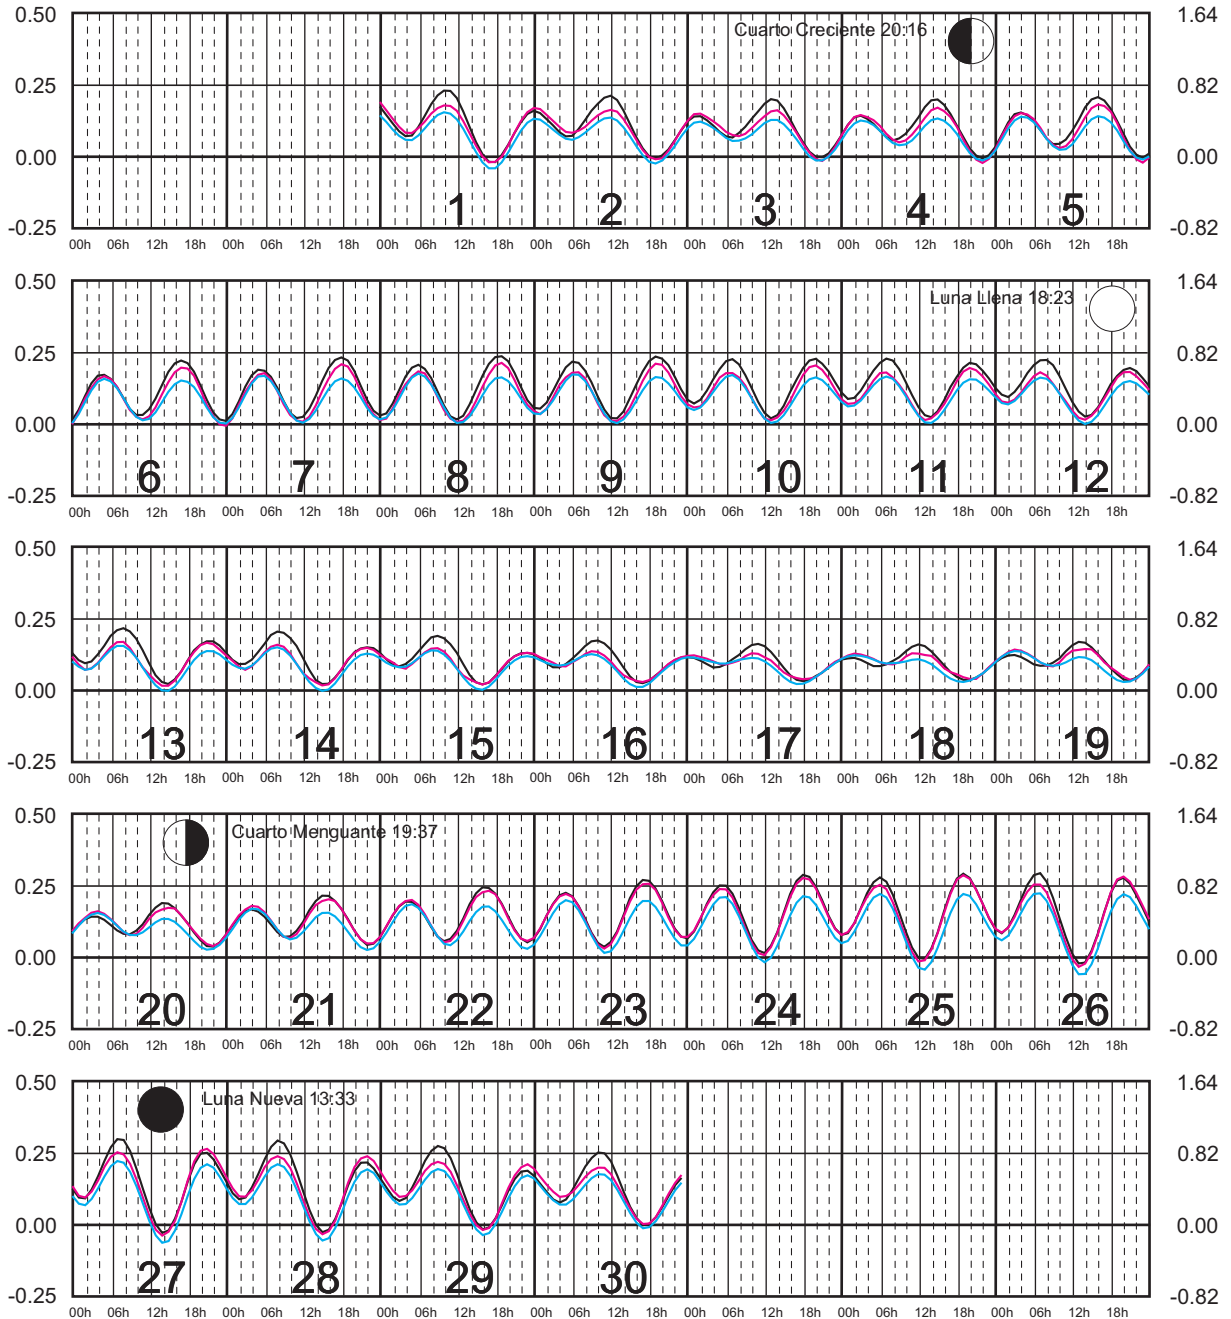

# FEBRERO, 2025

Hora del Meridiano 90°(W)

Plano de Referencia NBMI

I. COZUMEL, Q. ROO ———  
 MAHAHUAL, Q. ROO ———  
 C. ZARAGOZA, Q. ROO ———

METROS DOMINGO LUNES MARTES MIÉRCOLES JUEVES VIERNES SÁBADO PIES

# MARZO, 2025

Hora del Meridiano 90°(W)

Plano de Referencia NBMI

I. COZUMEL, Q. ROO ———  
 MAHAHUAL, Q. ROO ———  
 C. ZARAGOZA, Q. ROO ———

METROS DOMINGO LUNES MARTES MIÉRCOLES JUEVES VIERNES SÁBADO PIES

# ABRIL, 2025

Hora del Meridiano 90°(W)

Plano de Referencia NBMI

I. COZUMEL, Q. ROO ———  
 MAHAHUAL, Q. ROO ———  
 C. ZARAGOZA, Q. ROO ———

METROS DOMINGO LUNES MARTES MIÉRCOLES JUEVES VIERNES SÁBADO PIES

# MAYO, 2025

Hora del Meridiano 90°(W)

Plano de Referencia NBMI

I. COZUMEL, Q. ROO ———  
 MAHAHUAL, Q. ROO ———  
 C. ZARAGOZA, Q. ROO ———

METROS DOMINGO LUNES MARTES MIÉRCOLES JUEVES VIERNES SÁBADO PIES