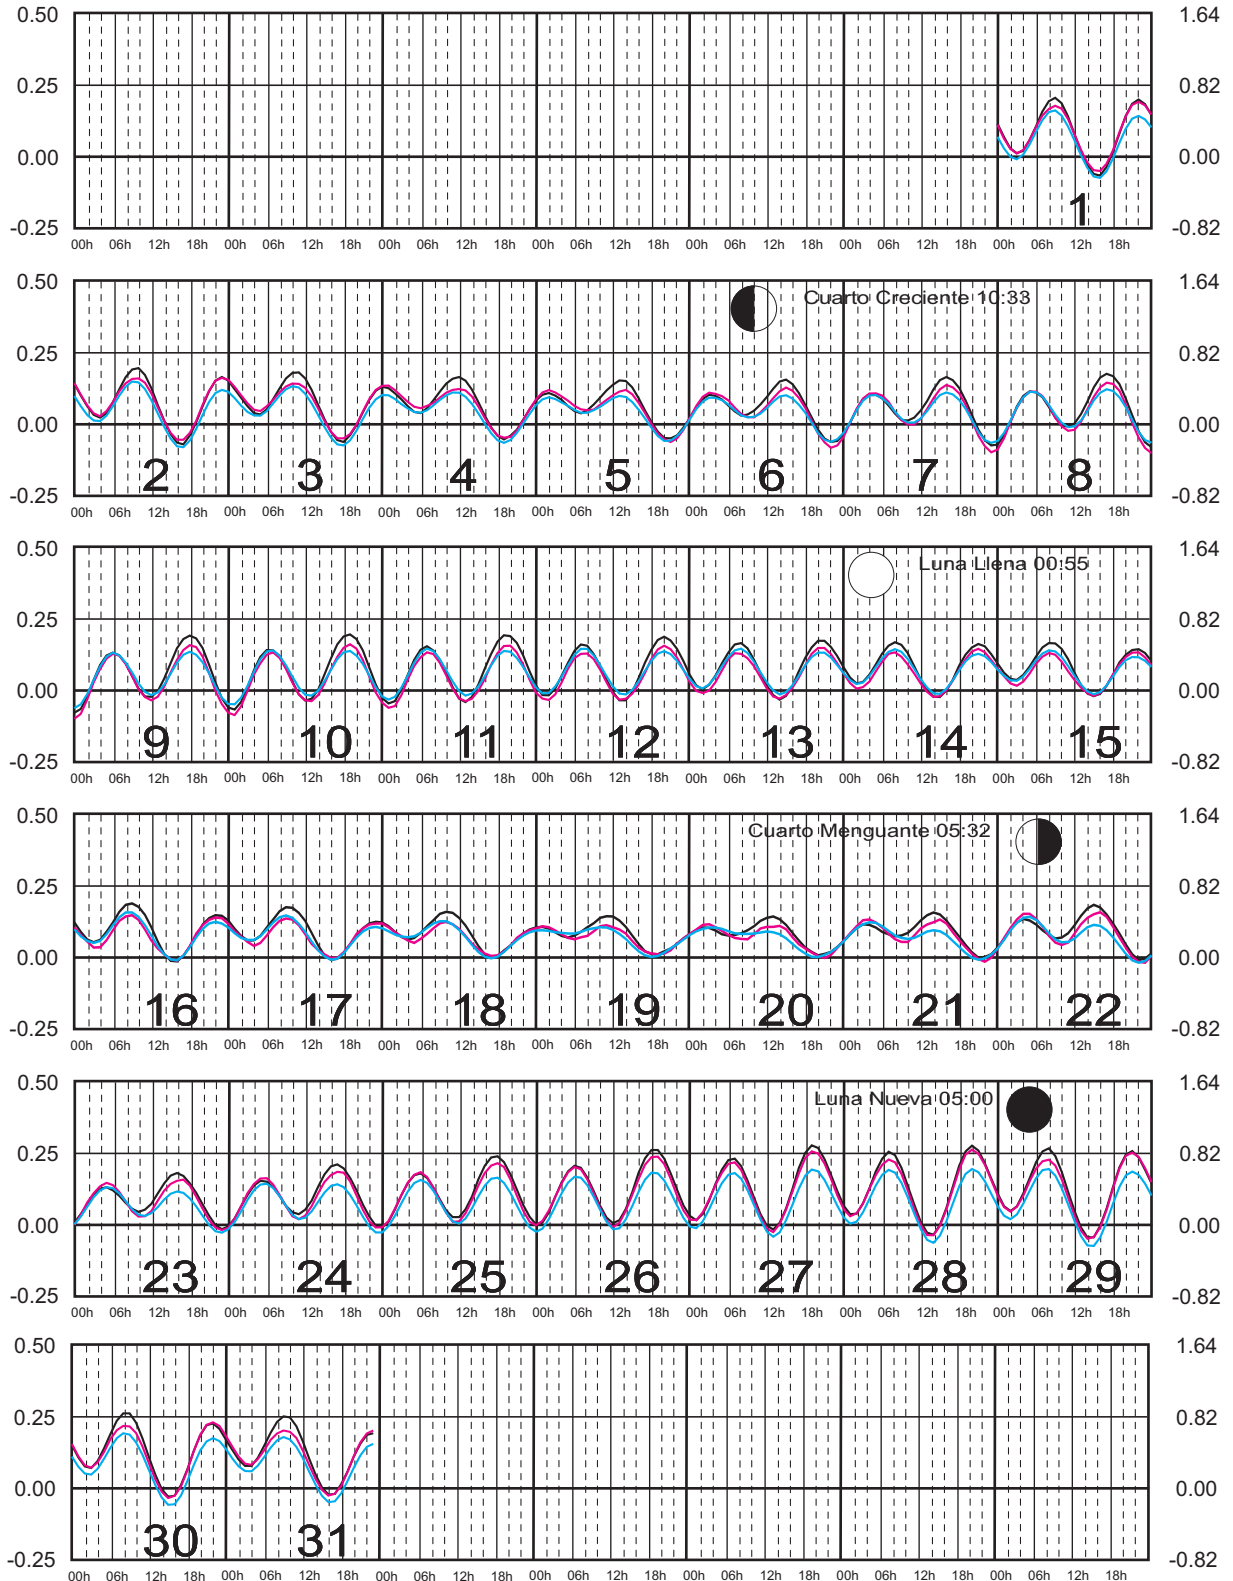

# ENERO, 2025

Hora del Meridiano 90°(W)

Plano de Referencia NBMI

I. COZUMEL, Q. ROO ———  
 MAHAHUAL, Q. ROO ———  
 C. ZARAGOZA, Q. ROO ———

METROS DOMINGO LUNES MARTES MIÉRCOLES JUEVES VIERNES SÁBADO PIES

# FEBRERO, 2025

Hora del Meridiano 90°(W)

Plano de Referencia NBMI

I. COZUMEL, Q. ROO ———  
 MAHAHUAL, Q. ROO ———  
 C. ZARAGOZA, Q. ROO ———

METROS DOMINGO LUNES MARTES MIÉRCOLES JUEVES VIERNES SÁBADO PIES

# MARZO, 2025

Hora del Meridiano 90°(W)

Plano de Referencia NBMI

I. COZUMEL, Q. ROO ———  
 MAHAHUAL, Q. ROO ———  
 C. ZARAGOZA, Q. ROO ———

METROS DOMINGO LUNES MARTES MIÉRCOLES JUEVES VIERNES SÁBADO PIES

# ABRIL, 2025

Hora del Meridiano 90°(W)

Plano de Referencia NBMI

I. COZUMEL, Q. ROO ———  
 MAHAHUAL, Q. ROO ———  
 C. ZARAGOZA, Q. ROO ———

METROS DOMINGO LUNES MARTES MIÉRCOLES JUEVES VIERNES SÁBADO PIES