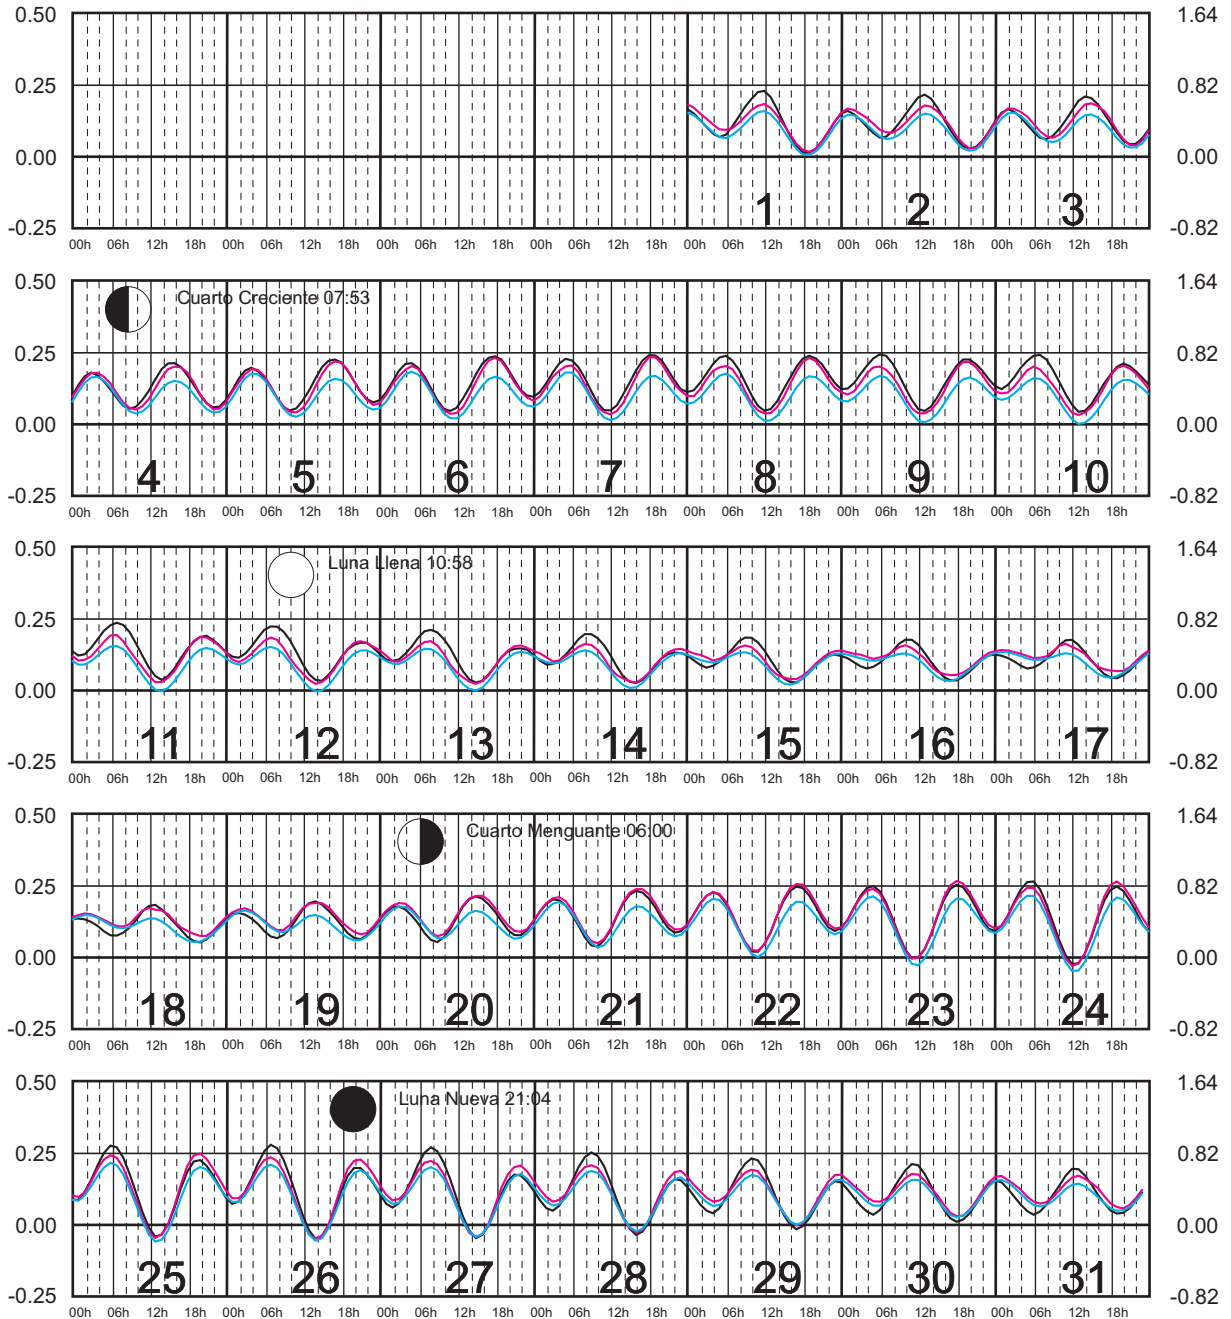

# FEBRERO, 2025

Hora del Meridiano 90°(W)

Plano de Referencia NBMI

I. COZUMEL, Q. ROO ———  
 MAHAHUAL, Q. ROO ———  
 C. ZARAGOZA, Q. ROO ———

METROS DOMINGO LUNES MARTES MIÉRCOLES JUEVES VIERNES SÁBADO PIES

# MARZO, 2025

Hora del Meridiano 90°(W)

Plano de Referencia NBMI

I. COZUMEL, Q. ROO ———  
 MAHAHUAL, Q. ROO ———  
 C. ZARAGOZA, Q. ROO ———

METROS DOMINGO LUNES MARTES MIÉRCOLES JUEVES VIERNES SÁBADO PIES

# ABRIL, 2025

Hora del Meridiano 90°(W)

Plano de Referencia NBMI

I. COZUMEL, Q. ROO ———  
 MAHAHUAL, Q. ROO ———  
 C. ZARAGOZA, Q. ROO ———

METROS DOMINGO LUNES MARTES MIÉRCOLES JUEVES VIERNES SÁBADO PIES

# MAYO, 2025

Hora del Meridiano 90°(W)

Plano de Referencia NBMI

I. COZUMEL, Q. ROO ———  
 MAHAHUAL, Q. ROO ———  
 C. ZARAGOZA, Q. ROO ———

METROS DOMINGO LUNES MARTES MIÉRCOLES JUEVES VIERNES SÁBADO PIES