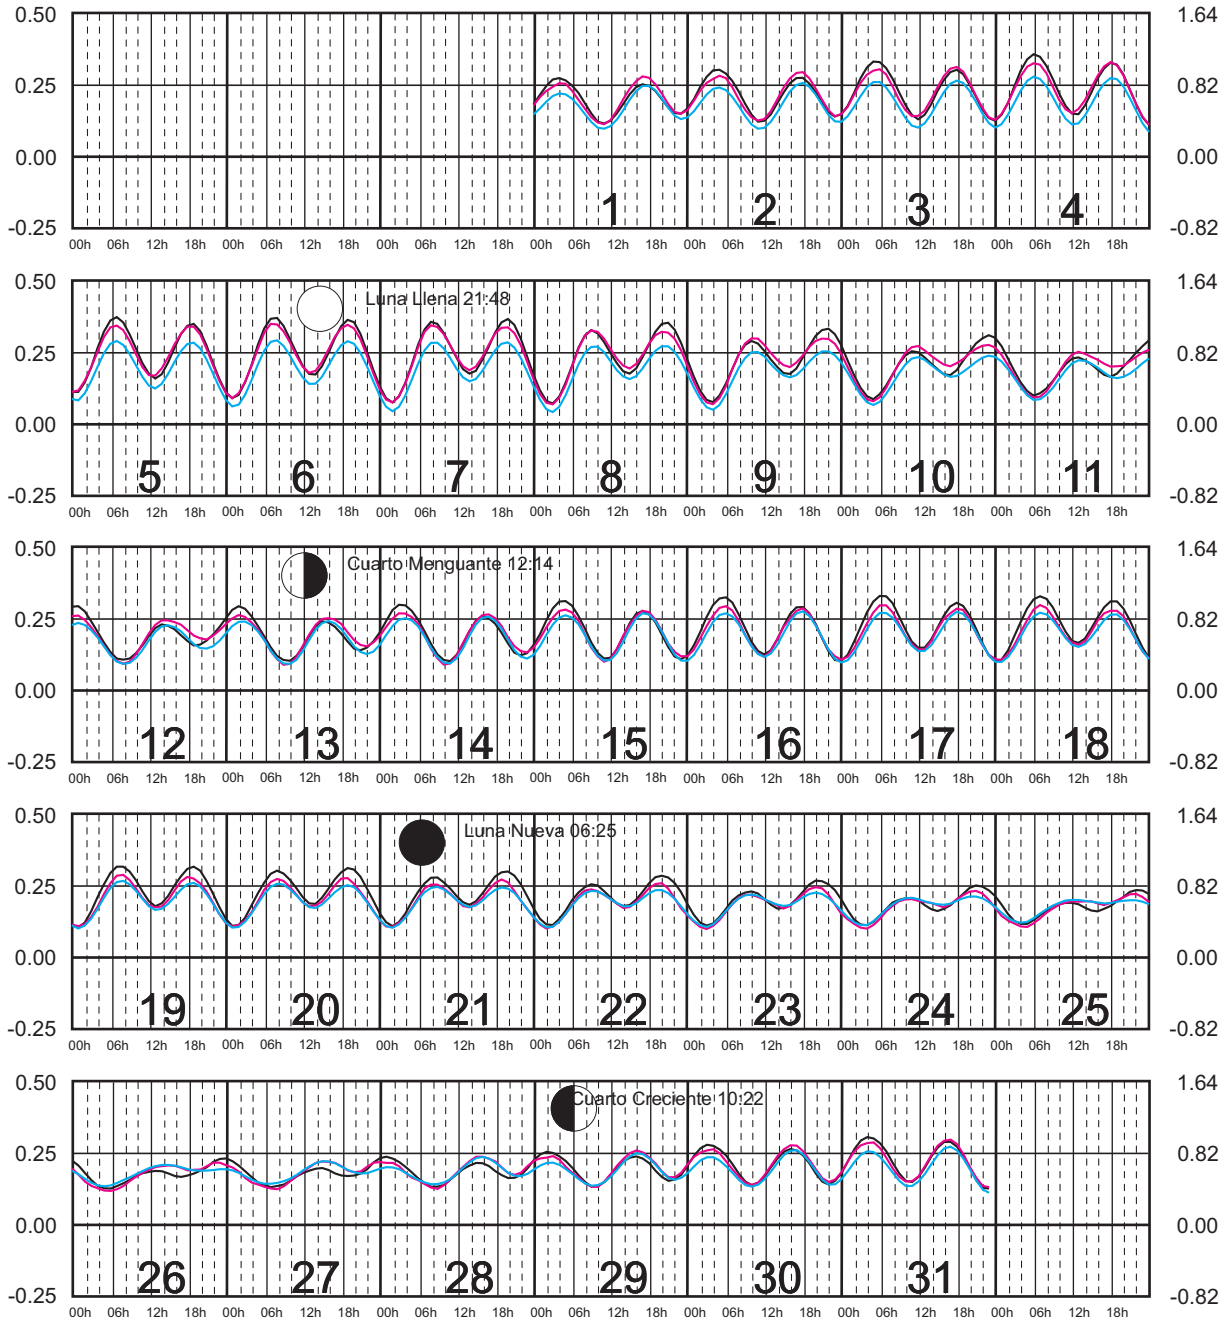

# AGOSTO, 2025

Hora del Meridiano 90°(W)

Plano de Referencia NBMI

I. COZUMEL, Q. ROO ———  
 MAHAHUAL, Q. ROO ———  
 C. ZARAGOZA, Q. ROO ———

METROS DOMINGO LUNES MARTES MIÉRCOLES JUEVES VIERNES SÁBADO PIES

# SEPTIEMBRE, 2025

Hora del Meridiano 90°(W)

Plano de Referencia NBMI

I. COZUMEL, Q. ROO —  
 MAHAHUAL, Q. ROO —  
 C. ZARAGOZA, Q. ROO —

METROS DOMINGO LUNES MARTES MIÉRCOLES JUEVES VIERNES SÁBADO PIES

# OCTUBRE, 2025

Hora del Meridiano 90°(W)

Plano de Referencia NBMI

I. COZUMEL, Q. ROO ———  
 MAHAHUAL, Q. ROO ———  
 C. ZARAGOZA, Q. ROO ———

METROS DOMINGO LUNES MARTES MIÉRCOLES JUEVES VIERNES SÁBADO PIES