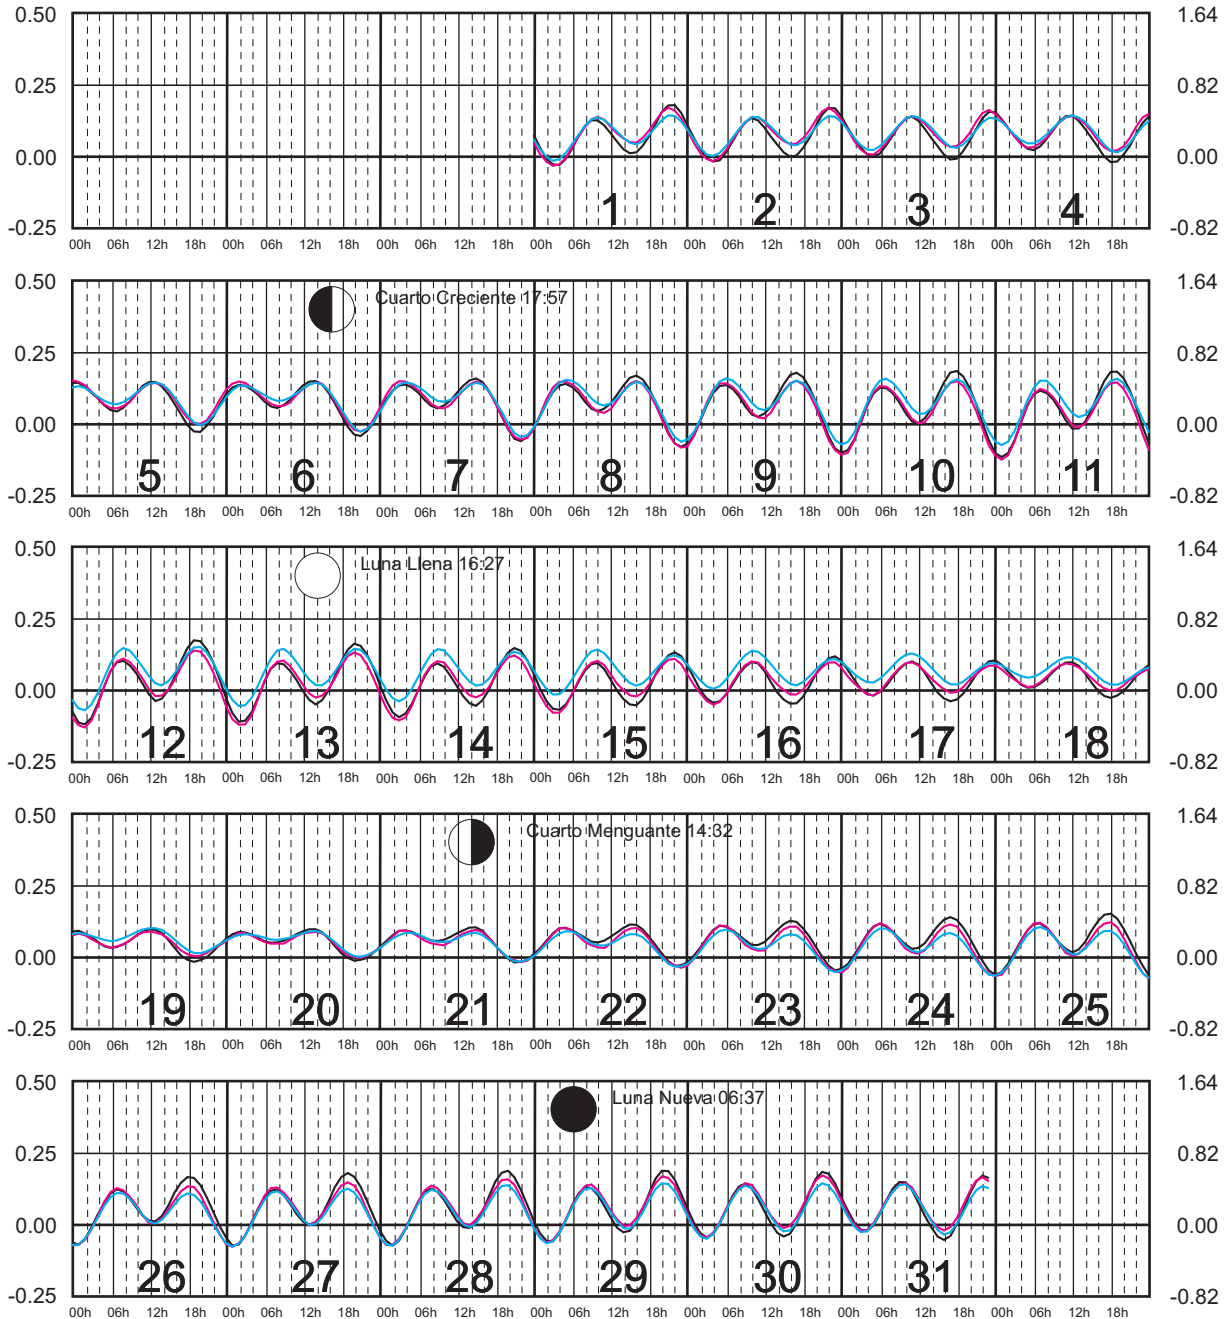

# ENERO, 2025

Hora del Meridiano 90°(W)

Plano de Referencia NBMI

I. COZUMEL, Q. ROO ———  
 MAHAHUAL, Q. ROO ———  
 C. ZARAGOZA, Q. ROO ———

METROS DOMINGO LUNES MARTES MIÉRCOLES JUEVES VIERNES SÁBADO PIES

# FEBRERO, 2025

Hora del Meridiano 90°(W)

Plano de Referencia NBMI

I. COZUMEL, Q. ROO ———  
 MAHAHUAL, Q. ROO ———  
 C. ZARAGOZA, Q. ROO ———

METROS DOMINGO LUNES MARTES MIÉRCOLES JUEVES VIERNES SÁBADO PIES

# MARZO, 2025

Hora del Meridiano 90°(W)

Plano de Referencia NBMI

I. COZUMEL, Q. ROO ———  
 MAHAHUAL, Q. ROO ———  
 C. ZARAGOZA, Q. ROO ———

METROS DOMINGO LUNES MARTES MIÉRCOLES JUEVES VIERNES SÁBADO PIES

# ABRIL, 2025

Hora del Meridiano 90°(W)

Plano de Referencia NBMI

I. COZUMEL, Q. ROO ———  
 MAHAHUAL, Q. ROO ———  
 C. ZARAGOZA, Q. ROO ———

METROS DOMINGO LUNES MARTES MIÉRCOLES JUEVES VIERNES SÁBADO PIES