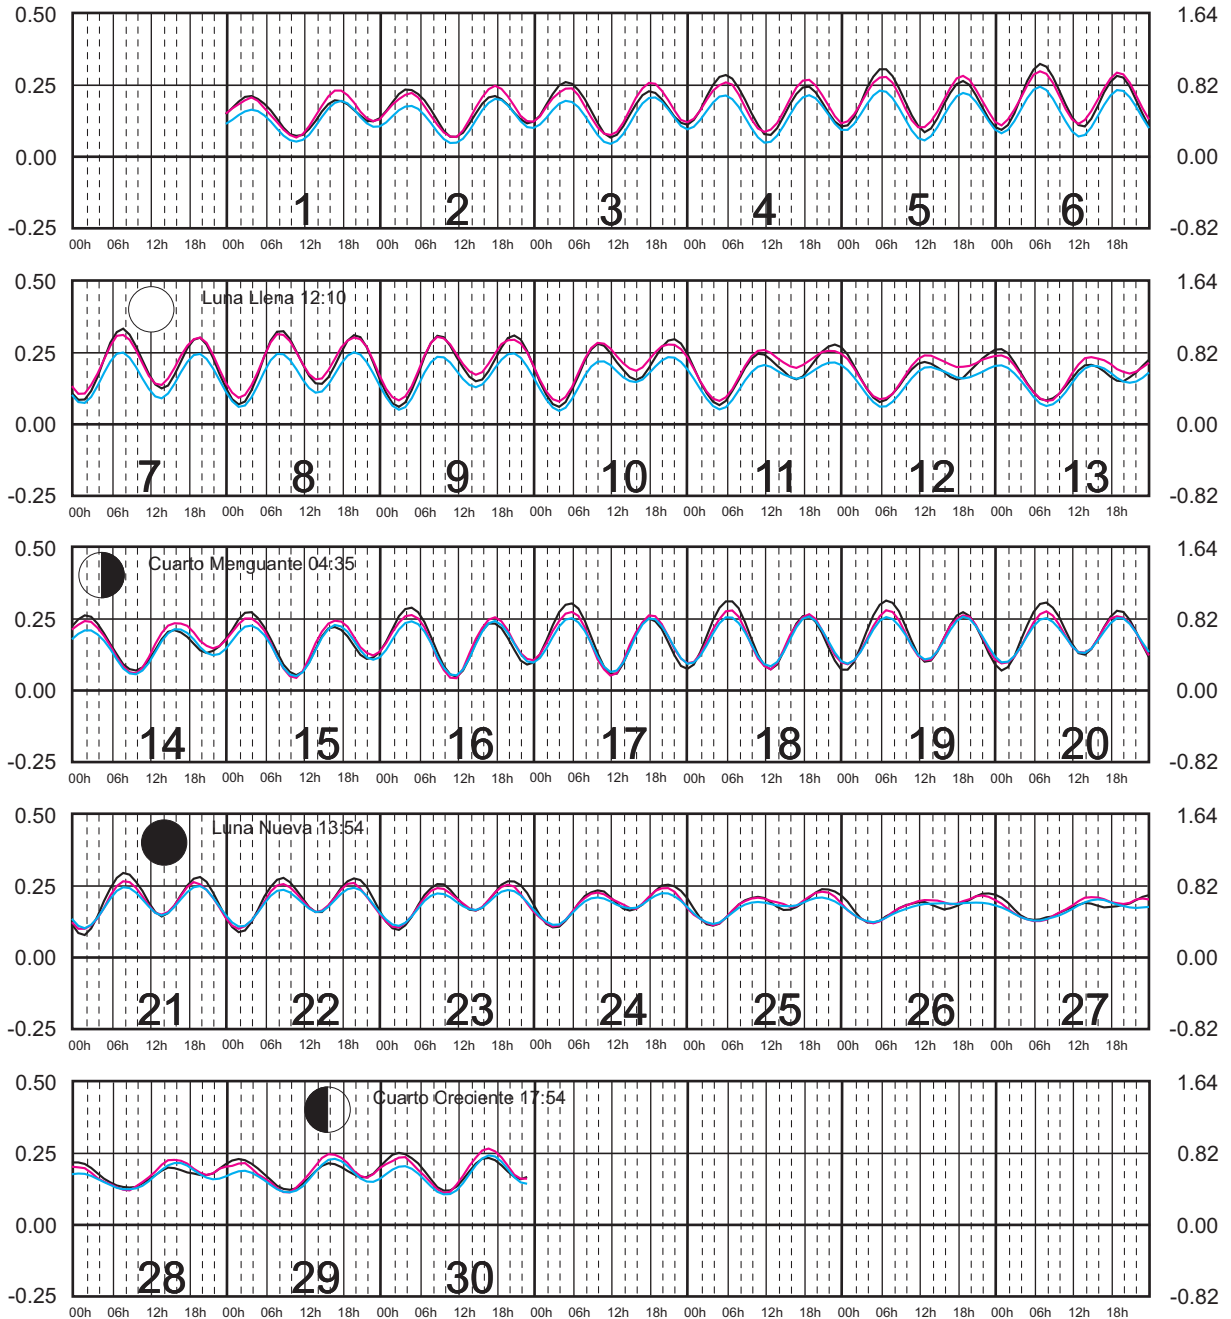

# JUNIO, 2025

Hora del Meridiano 90°(W)

Plano de Referencia NBMI

I. COZUMEL, Q. ROO ———  
 MAHAHUAL, Q. ROO ———  
 C. ZARAGOZA, Q. ROO ———

METROS DOMINGO LUNES MARTES MIÉRCOLES JUEVES VIERNES SÁBADO PIES

# JULIO, 2025

Hora del Meridiano 90°(W)

Plano de Referencia NBMI

I. COZUMEL, Q. ROO ———  
 MAHAHUAL, Q. ROO ———  
 C. ZARAGOZA, Q. ROO ———

METROS DOMINGO LUNES MARTES MIÉRCOLES JUEVES VIERNES SÁBADO PIES

# AGOSTO, 2025

Hora del Meridiano 90°(W)

Plano de Referencia NBMI

I. COZUMEL, Q. ROO ———  
 MAHAHUAL, Q. ROO ———  
 C. ZARAGOZA, Q. ROO ———

METROS DOMINGO LUNES MARTES MIÉRCOLES JUEVES VIERNES SÁBADO PIES

# SEPTIEMBRE, 2025

Hora del Meridiano 90°(W)

Plano de Referencia NBMI

I. COZUMEL, Q. ROO —  
 MAHAHUAL, Q. ROO —  
 C. ZARAGOZA, Q. ROO —

METROS DOMINGO LUNES MARTES MIÉRCOLES JUEVES VIERNES SÁBADO PIES