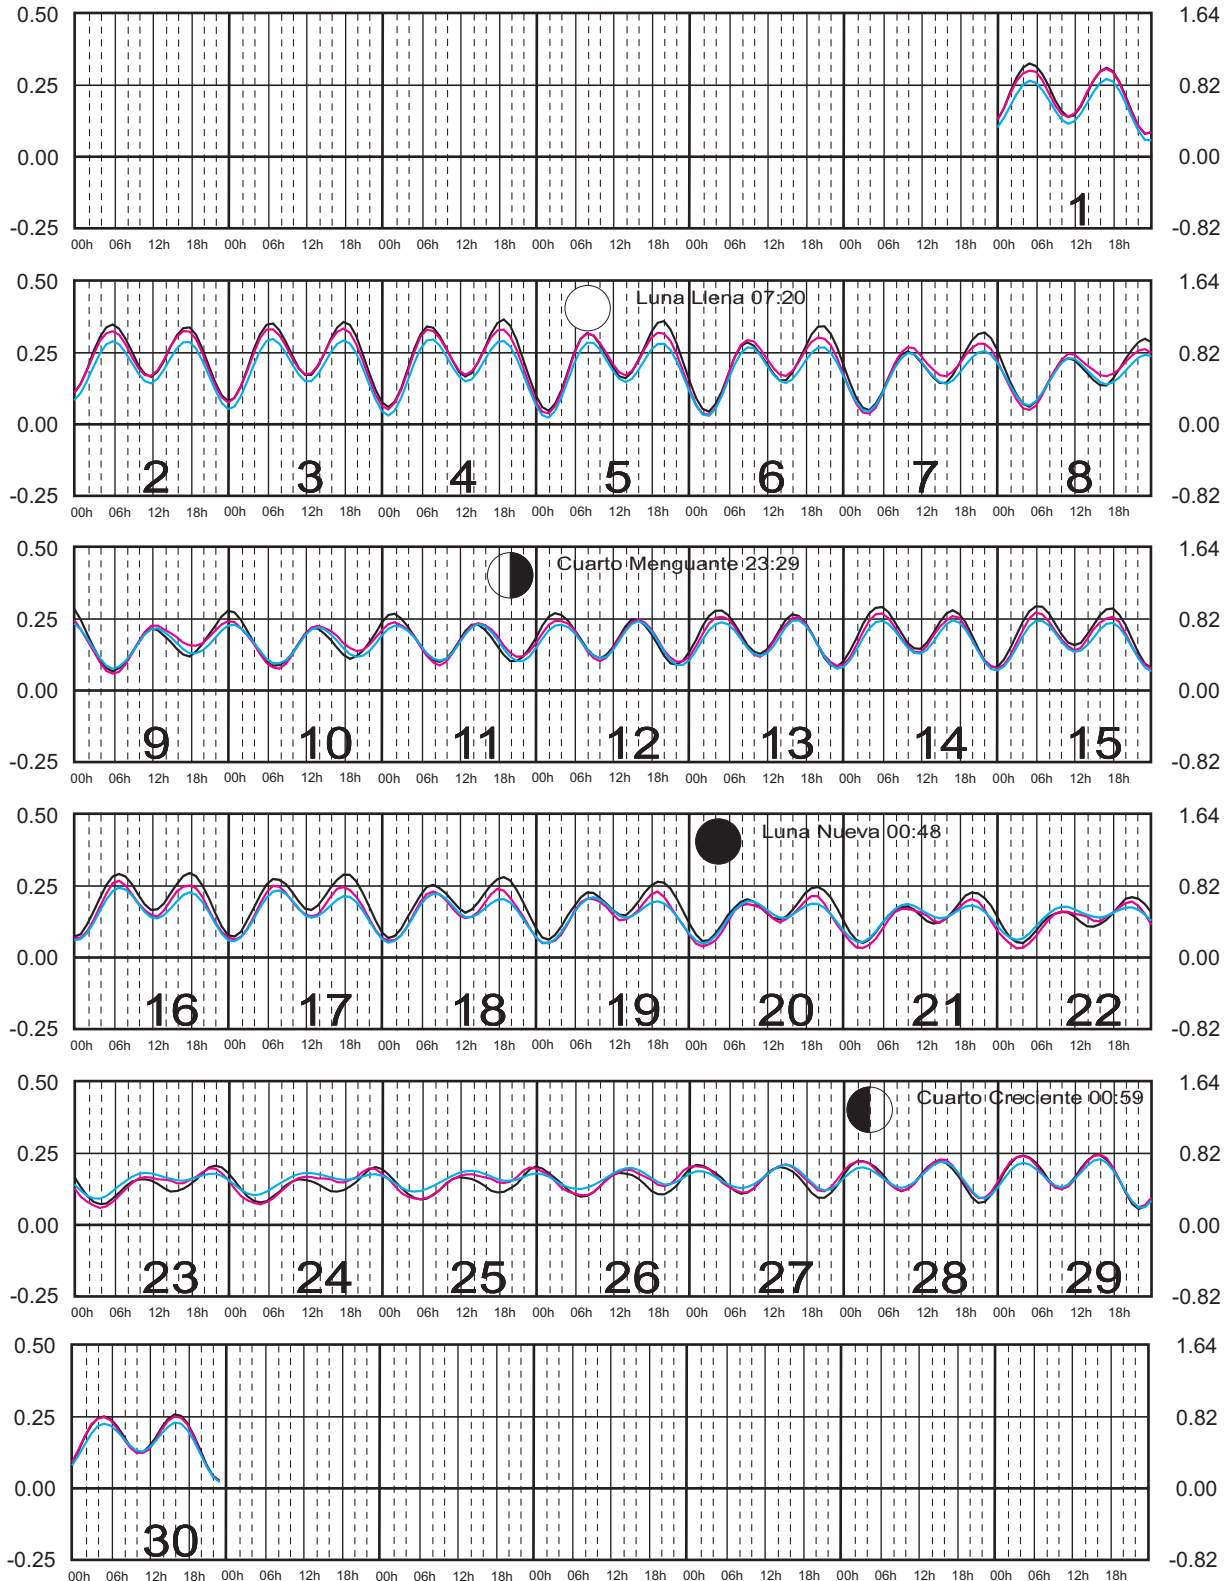

# SEPTIEMBRE, 2025

Hora del Meridiano 90°(W)

Plano de Referencia NBMI

I. COZUMEL, Q. ROO —  
 MAHAHUAL, Q. ROO —  
 C. ZARAGOZA, Q. ROO —

METROS DOMINGO LUNES MARTES MIÉRCOLES JUEVES VIERNES SÁBADO PIES

# OCTUBRE, 2025

Hora del Meridiano 90°(W)

Plano de Referencia NBMI

I. COZUMEL, Q. ROO ———  
 MAHAHUAL, Q. ROO ———  
 C. ZARAGOZA, Q. ROO ———

METROS DOMINGO LUNES MARTES MIÉRCOLES JUEVES VIERNES SÁBADO PIES

# NOVIEMBRE, 2025

Hora del Meridiano 90°(W)

Plano de Referencia NBMI

I. COZUMEL, Q. ROO ———  
 MAHAHUAL, Q. ROO ———  
 C. ZARAGOZA, Q. ROO ———

METROS DOMINGO LUNES MARTES MIÉRCOLES JUEVES VIERNES SÁBADO PIES