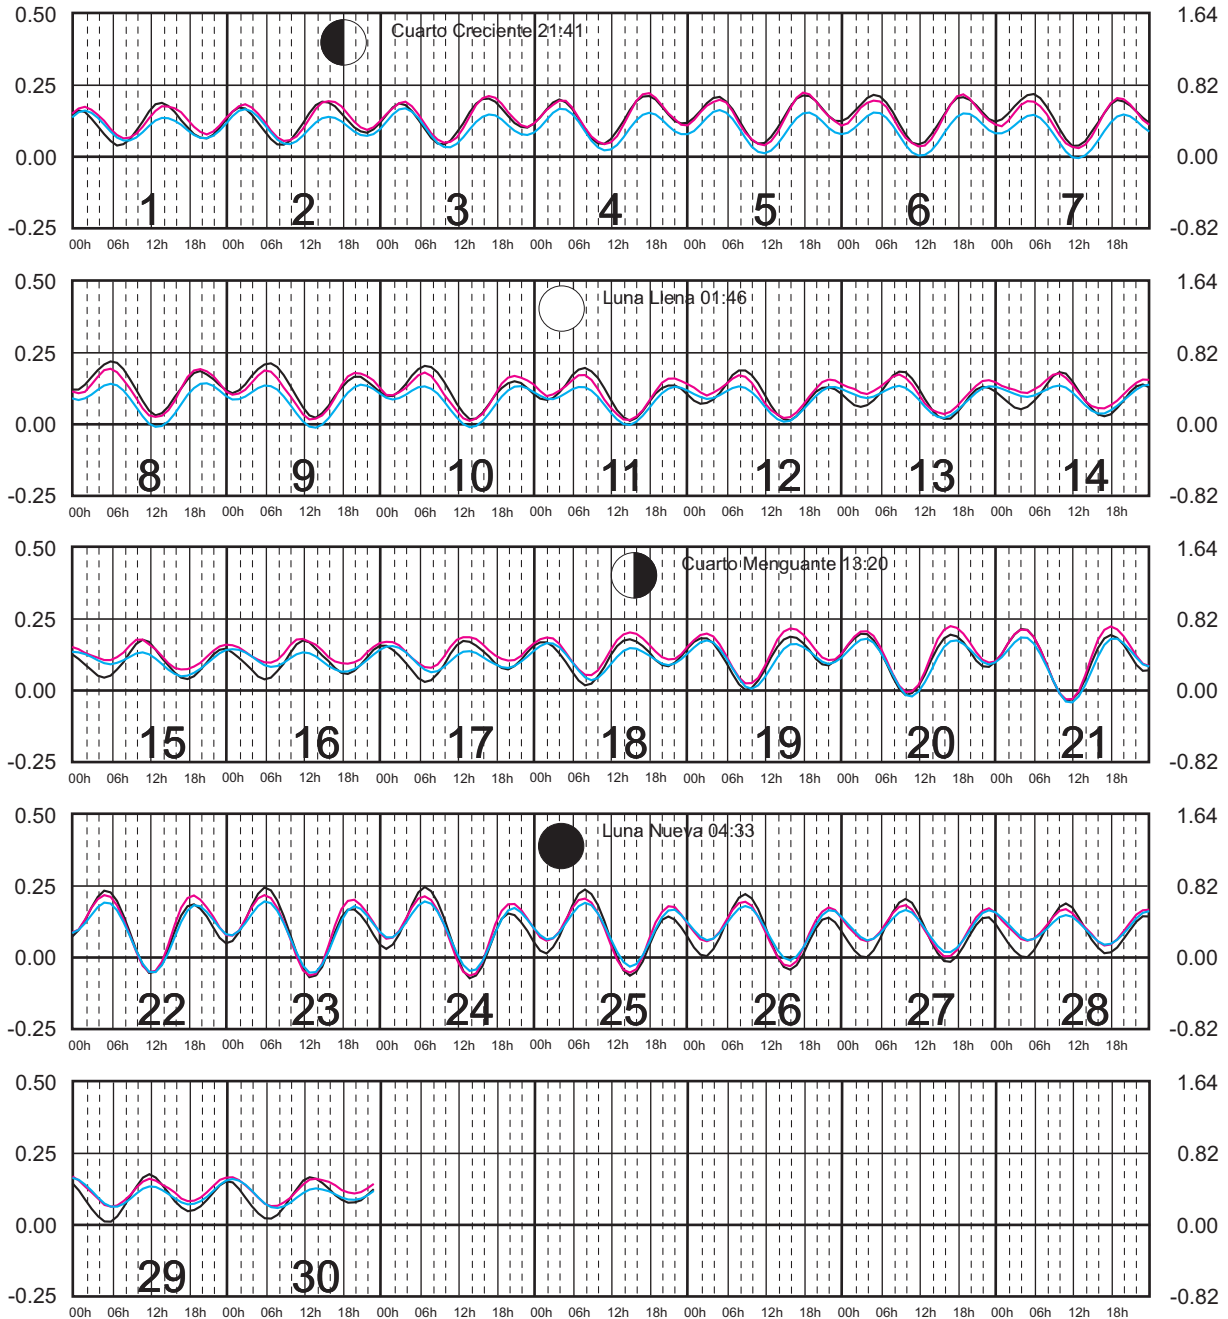

# ABRIL, 2025

Hora del Meridiano 90°(W)

Plano de Referencia NBMI

I. COZUMEL, Q. ROO ———  
 MAHAHUAL, Q. ROO ———  
 C. ZARAGOZA, Q. ROO ———

METROS DOMINGO LUNES MARTES MIÉRCOLES JUEVES VIERNES SÁBADO PIES

# MAYO, 2025

Hora del Meridiano 90°(W)

Plano de Referencia NBMI

I. COZUMEL, Q. ROO ———  
 MAHAHUAL, Q. ROO ———  
 C. ZARAGOZA, Q. ROO ———

METROS DOMINGO LUNES MARTES MIÉRCOLES JUEVES VIERNES SÁBADO PIES

# JUNIO, 2025

Hora del Meridiano 90°(W)

Plano de Referencia NBMI

I. COZUMEL, Q. ROO ———  
 MAHAHUAL, Q. ROO ———  
 C. ZARAGOZA, Q. ROO ———

METROS DOMINGO LUNES MARTES MIÉRCOLES JUEVES VIERNES SÁBADO PIES