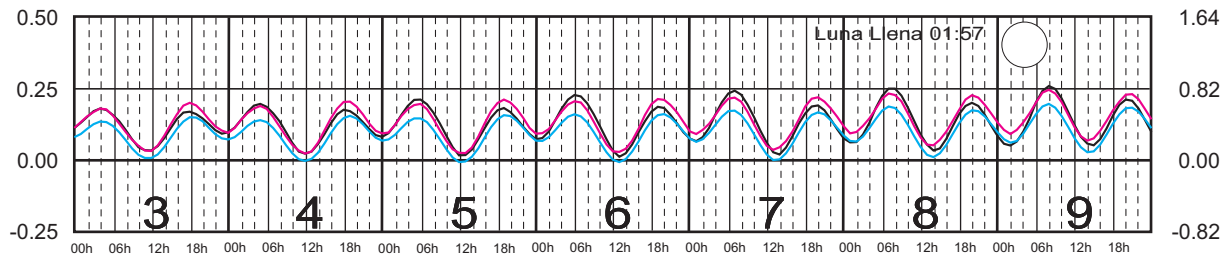

# MAYO, 2025

Hora del Meridiano 90°(W)

Plano de Referencia NBMI

I. COZUMEL, Q. ROO ———  
 MAHAHUAL, Q. ROO ———  
 C. ZARAGOZA, Q. ROO ———

METROS DOMINGO LUNES MARTES MIÉRCOLES JUEVES VIERNES SÁBADO PIES

# JUNIO, 2025

Hora del Meridiano 90°(W)

Plano de Referencia NBMI

I. COZUMEL, Q. ROO ———  
 MAHAHUAL, Q. ROO ———  
 C. ZARAGOZA, Q. ROO ———

METROS DOMINGO LUNES MARTES MIÉRCOLES JUEVES VIERNES SÁBADO PIES

# JULIO, 2025

Hora del Meridiano 90°(W)

Plano de Referencia NBMI

I. COZUMEL, Q. ROO ———  
 MAHAHUAL, Q. ROO ———  
 C. ZARAGOZA, Q. ROO ———

METROS DOMINGO LUNES MARTES MIÉRCOLES JUEVES VIERNES SÁBADO PIES

# AGOSTO, 2025

Hora del Meridiano 90°(W)

Plano de Referencia NBMI

I. COZUMEL, Q. ROO ———  
 MAHAHUAL, Q. ROO ———  
 C. ZARAGOZA, Q. ROO ———

METROS DOMINGO LUNES MARTES MIÉRCOLES JUEVES VIERNES SÁBADO PIES