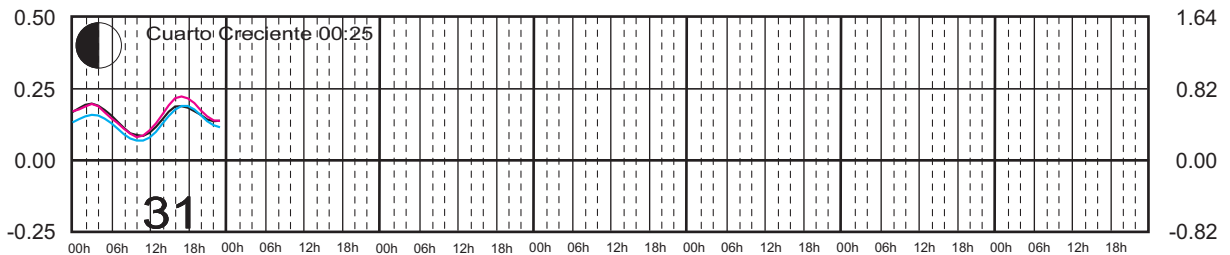

# MAYO, 2025

Hora del Meridiano 90°(W)

Plano de Referencia NBMI

I. COZUMEL, Q. ROO ———  
 MAHAHUAL, Q. ROO ———  
 C. ZARAGOZA, Q. ROO ———

METROS DOMINGO LUNES MARTES MIÉRCOLES JUEVES VIERNES SÁBADO PIES

# JUNIO, 2025

Hora del Meridiano 90°(W)

Plano de Referencia NBMI

I. COZUMEL, Q. ROO ———  
 MAHAHUAL, Q. ROO ———  
 C. ZARAGOZA, Q. ROO ———

METROS DOMINGO LUNES MARTES MIÉRCOLES JUEVES VIERNES SÁBADO PIES

# JULIO, 2025

Hora del Meridiano 90°(W)

Plano de Referencia NBMI

I. COZUMEL, Q. ROO ———  
 MAHAHUAL, Q. ROO ———  
 C. ZARAGOZA, Q. ROO ———

METROS DOMINGO LUNES MARTES MIÉRCOLES JUEVES VIERNES SÁBADO PIES

# AGOSTO, 2025

Hora del Meridiano 90°(W)

Plano de Referencia NBMI

I. COZUMEL, Q. ROO ———  
 MAHAHUAL, Q. ROO ———  
 C. ZARAGOZA, Q. ROO ———

METROS DOMINGO LUNES MARTES MIÉRCOLES JUEVES VIERNES SÁBADO PIES