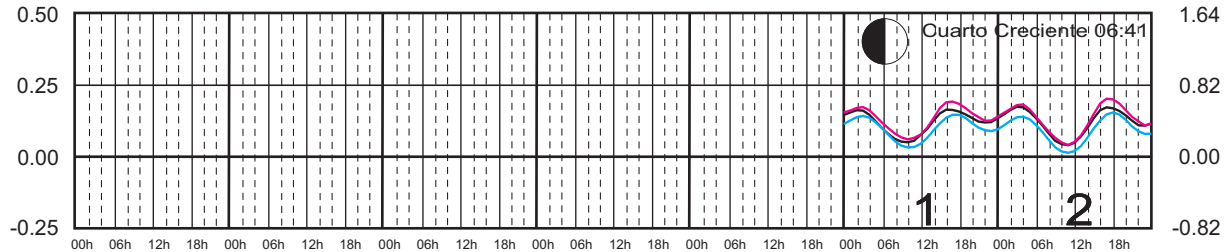

# JUNIO, 2025

Hora del Meridiano 90°(W)

Plano de Referencia NBMI

I. COZUMEL, Q. ROO ———  
 MAHAHUAL, Q. ROO ———  
 C. ZARAGOZA, Q. ROO ———

METROS DOMINGO LUNES MARTES MIÉRCOLES JUEVES VIERNES SÁBADO PIES

# JULIO, 2025

Hora del Meridiano 90°(W)

Plano de Referencia NBMI

I. COZUMEL, Q. ROO ———  
 MAHAHUAL, Q. ROO ———  
 C. ZARAGOZA, Q. ROO ———

METROS DOMINGO LUNES MARTES MIÉRCOLES JUEVES VIERNES SÁBADO PIES

# AGOSTO, 2025

Hora del Meridiano 90°(W)

Plano de Referencia NBMI

I. COZUMEL, Q. ROO ———  
 MAHAHUAL, Q. ROO ———  
 C. ZARAGOZA, Q. ROO ———

METROS DOMINGO LUNES MARTES MIÉRCOLES JUEVES VIERNES SÁBADO PIES