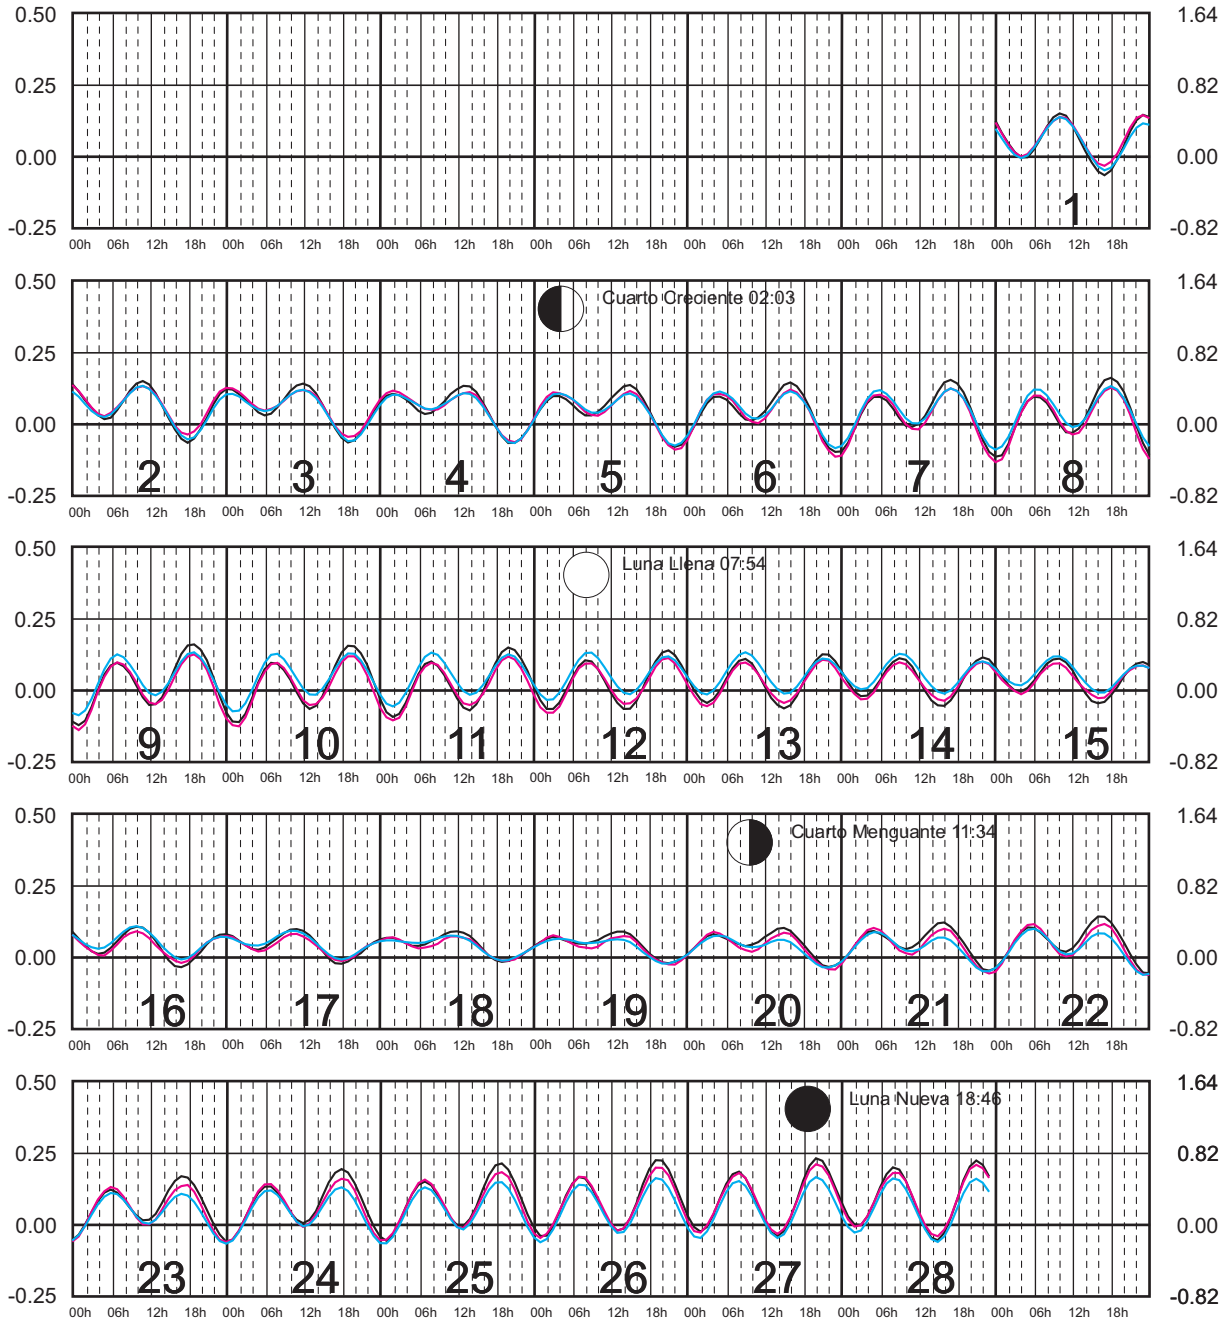

# ENERO, 2025

Hora del Meridiano 90°(W)

Plano de Referencia NBMI

I. COZUMEL, Q. ROO ———  
 MAHAHUAL, Q. ROO ———  
 C. ZARAGOZA, Q. ROO ———

METROS DOMINGO LUNES MARTES MIÉRCOLES JUEVES VIERNES SÁBADO PIES

# FEBRERO, 2025

Hora del Meridiano 90°(W)

Plano de Referencia NBMI

I. COZUMEL, Q. ROO ———  
 MAHAHUAL, Q. ROO ———  
 C. ZARAGOZA, Q. ROO ———

METROS DOMINGO LUNES MARTES MIÉRCOLES JUEVES VIERNES SÁBADO PIES

# MARZO, 2025

Hora del Meridiano 90°(W)

Plano de Referencia NBMI

I. COZUMEL, Q. ROO ———  
 MAHAHUAL, Q. ROO ———  
 C. ZARAGOZA, Q. ROO ———

METROS DOMINGO LUNES MARTES MIÉRCOLES JUEVES VIERNES SÁBADO PIES

# ABRIL, 2025

Hora del Meridiano 90°(W)

Plano de Referencia NBMI

I. COZUMEL, Q. ROO ———  
 MAHAHUAL, Q. ROO ———  
 C. ZARAGOZA, Q. ROO ———

METROS DOMINGO LUNES MARTES MIÉRCOLES JUEVES VIERNES SÁBADO PIES