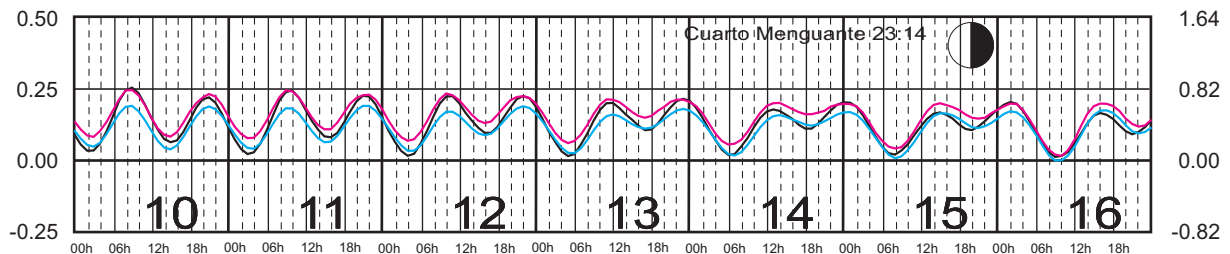

# JUNIO, 2025

Hora del Meridiano 90°(W)

Plano de Referencia NBMI

I. COZUMEL, Q. ROO ———  
 MAHAHUAL, Q. ROO ———  
 C. ZARAGOZA, Q. ROO ———

METROS DOMINGO LUNES MARTES MIÉRCOLES JUEVES VIERNES SÁBADO PIES

# JULIO, 2025

Hora del Meridiano 90°(W)

Plano de Referencia NBMI

I. COZUMEL, Q. ROO ———  
 MAHAHUAL, Q. ROO ———  
 C. ZARAGOZA, Q. ROO ———

METROS DOMINGO LUNES MARTES MIÉRCOLES JUEVES VIERNES SÁBADO PIES

# AGOSTO, 2025

Hora del Meridiano 90°(W)

Plano de Referencia NBMI

I. COZUMEL, Q. ROO ———  
 MAHAHUAL, Q. ROO ———  
 C. ZARAGOZA, Q. ROO ———

METROS DOMINGO LUNES MARTES MIÉRCOLES JUEVES VIERNES SÁBADO PIES