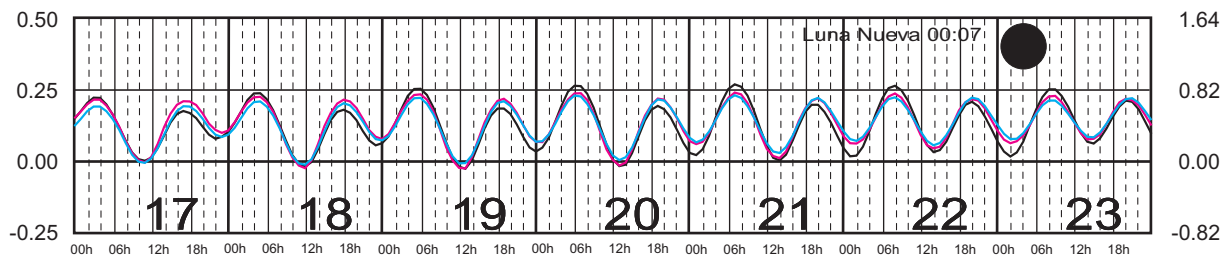

# JUNIO, 2025

Hora del Meridiano 90°(W)

Plano de Referencia NBMI

I. COZUMEL, Q. ROO ———  
 MAHAHUAL, Q. ROO ———  
 C. ZARAGOZA, Q. ROO ———

METROS DOMINGO LUNES MARTES MIÉRCOLES JUEVES VIERNES SÁBADO PIES

# JULIO, 2025

Hora del Meridiano 90°(W)

Plano de Referencia NBMI

I. COZUMEL, Q. ROO ———  
 MAHAHUAL, Q. ROO ———  
 C. ZARAGOZA, Q. ROO ———

METROS DOMINGO LUNES MARTES MIÉRCOLES JUEVES VIERNES SÁBADO PIES

# AGOSTO, 2025

Hora del Meridiano 90°(W)

Plano de Referencia NBMI

I. COZUMEL, Q. ROO ———  
 MAHAHUAL, Q. ROO ———  
 C. ZARAGOZA, Q. ROO ———

METROS DOMINGO LUNES MARTES MIÉRCOLES JUEVES VIERNES SÁBADO PIES