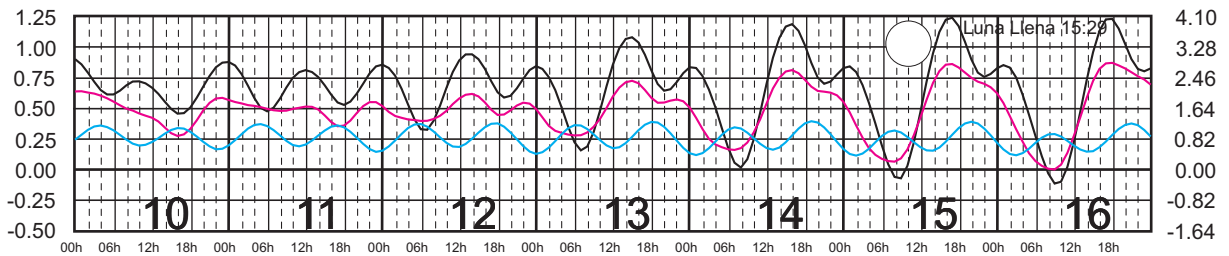

# SEPTIEMBRE, 2024

Hora del Meridiano 90°(W)

Plano de Referencia NBMI

LERMA, CAMP. —  
 PROGRESO, YUC. —  
 I. MUJERES, Q. ROO —

METROS DOMINGO LUNES MARTES MIÉRCOLES JUEVES VIERNES SÁBADO PIES

# OCTUBRE, 2024

Hora del Meridiano 90°(W)

Plano de Referencia NBMI

LERMA, CAMP. —  
 PROGRESO, YUC. —  
 I. MUJERES, Q. ROO —

METROS DOMINGO LUNES MARTES MIÉRCOLES JUEVES VIERNES SÁBADO PIES

# NOVIEMBRE, 2024

Hora del Meridiano 90°(W)

Plano de Referencia NBMI

LERMA, CAMP. —  
 PROGRESO, YUC. —  
 I. MUJERES, Q. ROO —

METROS DOMINGO LUNES MARTES MIÉRCOLES JUEVES VIERNES SÁBADO PIES