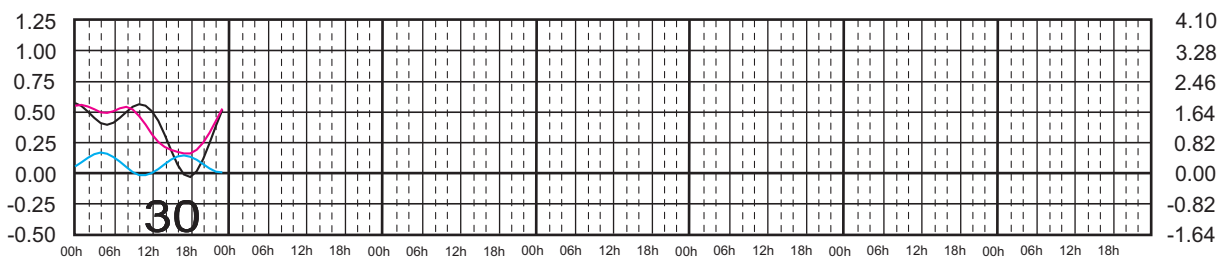

# ABRIL, 2024

Hora del Meridiano 90°(W)

Plano de Referencia NBMI

LERMA, CAMP. —  
 PROGRESO, YUC. —  
 I. MUJERES, Q. ROO —

METROS DOMINGO LUNES MARTES MIÉRCOLES JUEVES VIERNES SÁBADO PIES

# MAYO, 2024

Hora del Meridiano 90°(W)

Plano de Referencia NBMI

LERMA, CAMP. —  
 PROGRESO, YUC. —  
 I. MUJERES, Q. ROO —

METROS DOMINGO LUNES MARTES MIÉRCOLES JUEVES VIERNES SÁBADO PIES

# JUNIO, 2024

Hora del Meridiano 90°(W)

Plano de Referencia NBMI

LERMA, CAMP. —  
 PROGRESO, YUC. —  
 I. MUJERES, Q. ROO —

METROS DOMINGO LUNES MARTES MIÉRCOLES JUEVES VIERNES SÁBADO PIES