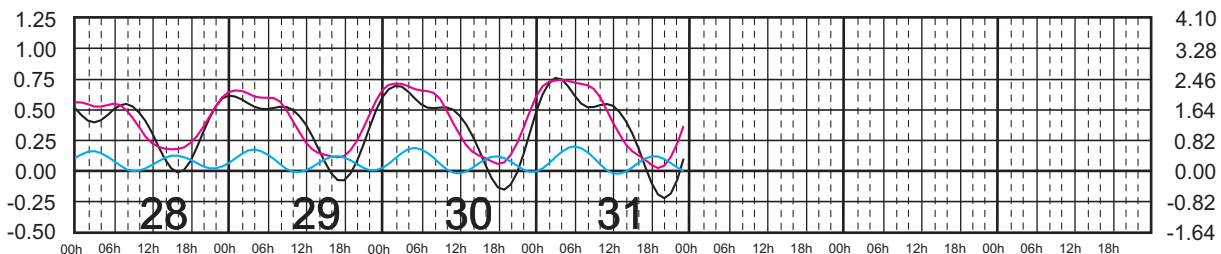

# MAYO, 2024

Hora del Meridiano 90°(W)

Plano de Referencia NBMI

LERMA, CAMP. —  
 PROGRESO, YUC. —  
 I. MUJERES, Q. ROO —

METROS DOMINGO LUNES MARTES MIÉRCOLES JUEVES VIERNES SÁBADO PIES

# JUNIO, 2024

Hora del Meridiano 90°(W)

Plano de Referencia NBMI

LERMA, CAMP. —  
 PROGRESO, YUC. —  
 I. MUJERES, Q. ROO —

METROS DOMINGO LUNES MARTES MIÉRCOLES JUEVES VIERNES SÁBADO PIES

# JULIO, 2024

Hora del Meridiano 90°(W)

Plano de Referencia NBMI

LERMA, CAMP. —  
 PROGRESO, YUC. —  
 I. MUJERES, Q. ROO —

METROS DOMINGO LUNES MARTES MIÉRCOLES JUEVES VIERNES SÁBADO PIES