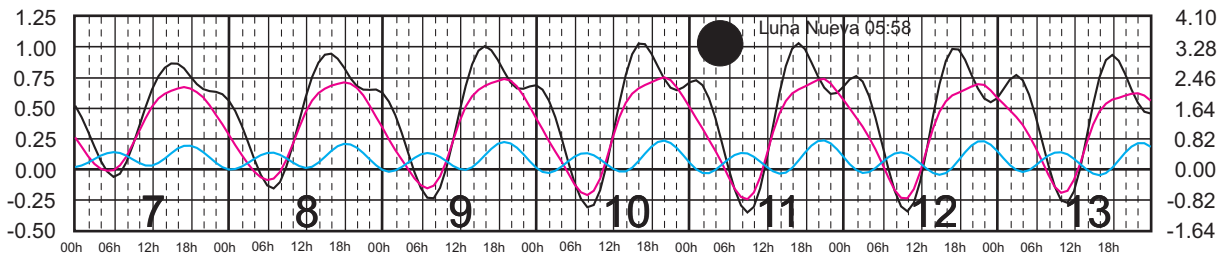

# ENERO, 2024

Hora del Meridiano 90°(W)

Plano de Referencia NBMI

LERMA, CAMP. —  
 PROGRESO, YUC. —  
 I. MUJERES, Q. ROO —

METROS DOMINGO LUNES MARTES MIÉRCOLES JUEVES VIERNES SÁBADO PIES

# FEBRERO, 2024

Hora del Meridiano 90°(W)

Plano de Referencia NBMI

LERMA, CAMP. —  
 PROGRESO, YUC. —  
 I. MUJERES, Q. ROO —

METROS DOMINGO LUNES MARTES MIÉRCOLES JUEVES VIERNES SÁBADO PIES