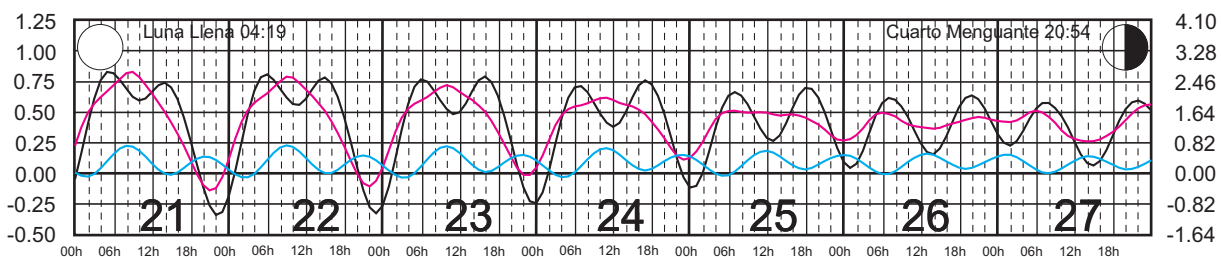

# MAYO, 2024

Hora del Meridiano 90°(W)

Plano de Referencia NBMI

LERMA, CAMP. —  
 PROGRESO, YUC. —  
 I. MUJERES, Q. ROO —

METROS DOMINGO LUNES MARTES MIÉRCOLES JUEVES VIERNES SÁBADO PIES

# JUNIO, 2024

Hora del Meridiano 90°(W)

Plano de Referencia NBMI

LERMA, CAMP. —  
 PROGRESO, YUC. —  
 I. MUJERES, Q. ROO —

METROS DOMINGO LUNES MARTES MIÉRCOLES JUEVES VIERNES SÁBADO PIES

# JULIO, 2024

Hora del Meridiano 90°(W)

Plano de Referencia NBMI

LERMA, CAMP. —  
 PROGRESO, YUC. —  
 I. MUJERES, Q. ROO —

METROS DOMINGO LUNES MARTES MIÉRCOLES JUEVES VIERNES SÁBADO PIES