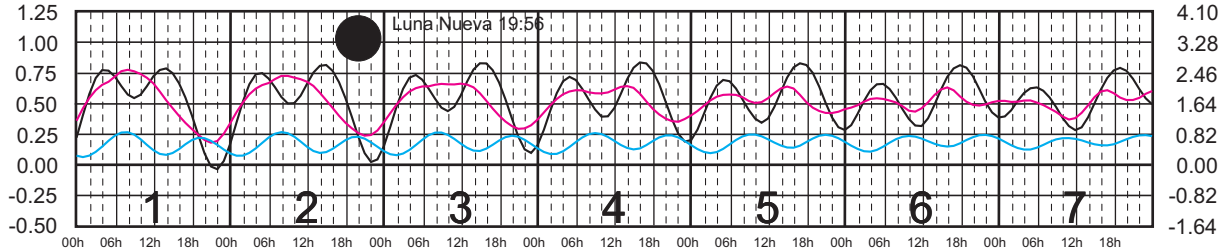

# JULIO, 2024

Hora del Meridiano 90°(W)

Plano de Referencia NBMI

LERMA, CAMP. —  
 PROGRESO, YUC. —  
 I. MUJERES, Q. ROO —

METROS DOMINGO LUNES MARTES MIÉRCOLES JUEVES VIERNES SÁBADO PIES

# AGOSTO, 2024

Hora del Meridiano 90°(W)

Plano de Referencia NBMI

LERMA, CAMP. —  
 PROGRESO, YUC. —  
 I. MUJERES, Q. ROO —

METROS DOMINGO LUNES MARTES MIÉRCOLES JUEVES VIERNES SÁBADO PIES

# SEPTIEMBRE, 2024

Hora del Meridiano 90°(W)

Plano de Referencia NBMI

LERMA, CAMP. —  
 PROGRESO, YUC. —  
 I. MUJERES, Q. ROO —

METROS DOMINGO LUNES MARTES MIÉRCOLES JUEVES VIERNES SÁBADO PIES