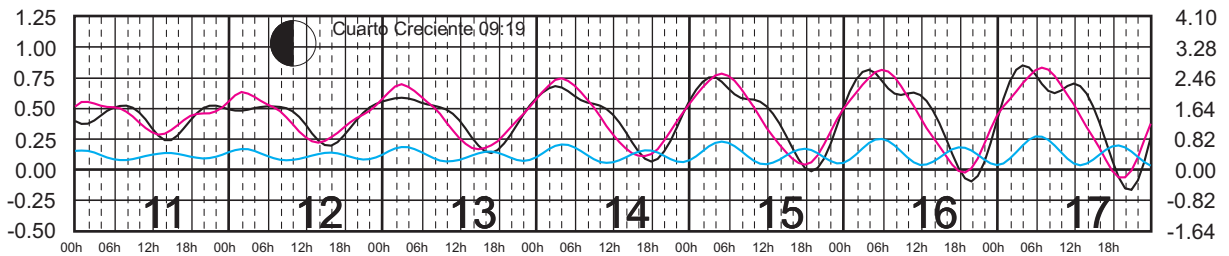

# JUNIO, 2024

Hora del Meridiano 90°(W)

Plano de Referencia NBMI

LERMA, CAMP. —  
 PROGRESO, YUC. —  
 I. MUJERES, Q. ROO —

METROS DOMINGO LUNES MARTES MIÉRCOLES JUEVES VIERNES SÁBADO PIES

# JULIO, 2024

Hora del Meridiano 90°(W)

Plano de Referencia NBMI

LERMA, CAMP. —  
 PROGRESO, YUC. —  
 I. MUJERES, Q. ROO —

METROS DOMINGO LUNES MARTES MIÉRCOLES JUEVES VIERNES SÁBADO PIES

# AGOSTO, 2024

Hora del Meridiano 90°(W)

Plano de Referencia NBMI

LERMA, CAMP. —  
 PROGRESO, YUC. —  
 I. MUJERES, Q. ROO —

METROS DOMINGO LUNES MARTES MIÉRCOLES JUEVES VIERNES SÁBADO PIES