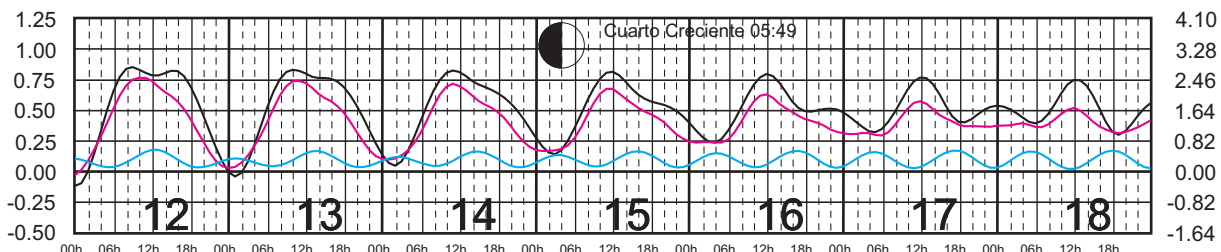

# MARZO, 2024

Hora del Meridiano 90°(W)

Plano de Referencia NBMI

LERMA, CAMP. —  
 PROGRESO, YUC. —  
 I. MUJERES, Q. ROO —

METROS DOMINGO LUNES MARTES MIÉRCOLES JUEVES VIERNES SÁBADO PIES

# ABRIL, 2024

Hora del Meridiano 90°(W)

Plano de Referencia NBMI

LERMA, CAMP. —  
 PROGRESO, YUC. —  
 I. MUJERES, Q. ROO —

METROS DOMINGO LUNES MARTES MIÉRCOLES JUEVES VIERNES SÁBADO PIES

# MAYO, 2024

Hora del Meridiano 90°(W)

Plano de Referencia NBMI

LERMA, CAMP. —  
 PROGRESO, YUC. —  
 I. MUJERES, Q. ROO —

METROS DOMINGO LUNES MARTES MIÉRCOLES JUEVES VIERNES SÁBADO PIES