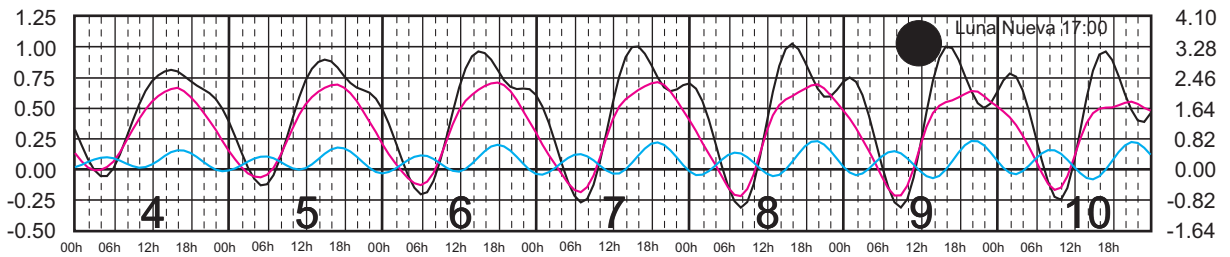

# ENERO, 2024

Hora del Meridiano 90°(W)

Plano de Referencia NBMI

LERMA, CAMP. —  
 PROGRESO, YUC. —  
 I. MUJERES, Q. ROO —

METROS DOMINGO LUNES MARTES MIÉRCOLES JUEVES VIERNES SÁBADO PIES

# FEBRERO, 2024

Hora del Meridiano 90°(W)

Plano de Referencia NBMI

LERMA, CAMP. —  
 PROGRESO, YUC. —  
 I. MUJERES, Q. ROO —

METROS DOMINGO LUNES MARTES MIÉRCOLES JUEVES VIERNES SÁBADO PIES