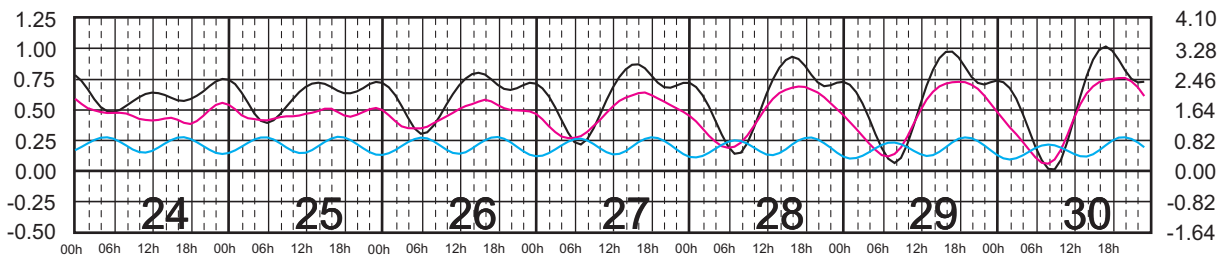

# SEPTIEMBRE, 2024

Hora del Meridiano 90°(W)

Plano de Referencia NBMI

LERMA, CAMP. —  
 PROGRESO, YUC. —  
 I. MUJERES, Q. ROO —

METROS DOMINGO LUNES MARTES MIÉRCOLES JUEVES VIERNES SÁBADO PIES

# OCTUBRE, 2024

Hora del Meridiano 90°(W)

Plano de Referencia NBMI

LERMA, CAMP. —  
 PROGRESO, YUC. —  
 I. MUJERES, Q. ROO —

METROS DOMINGO LUNES MARTES MIÉRCOLES JUEVES VIERNES SÁBADO PIES

# NOVIEMBRE, 2024

Hora del Meridiano 90°(W)

Plano de Referencia NBMI

LERMA, CAMP. —  
 PROGRESO, YUC. —  
 I. MUJERES, Q. ROO —

METROS DOMINGO LUNES MARTES MIÉRCOLES JUEVES VIERNES SÁBADO PIES