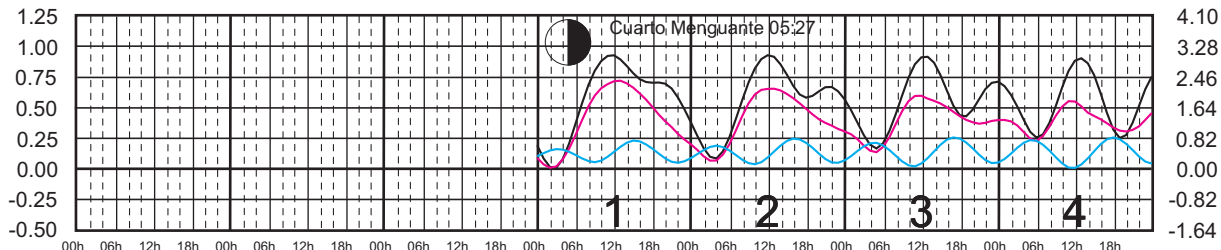

MAYO, 2024

Hora del Meridiano 90°(W)

Plano de Referencia NBMI

LERMA, CAMP. —
PROGRESO, YUC. —
I. MUJERES, Q. ROO —

METROS DOMINGO LUNES MARTES MIÉRCOLES JUEVES VIERNES SÁBADO PIES