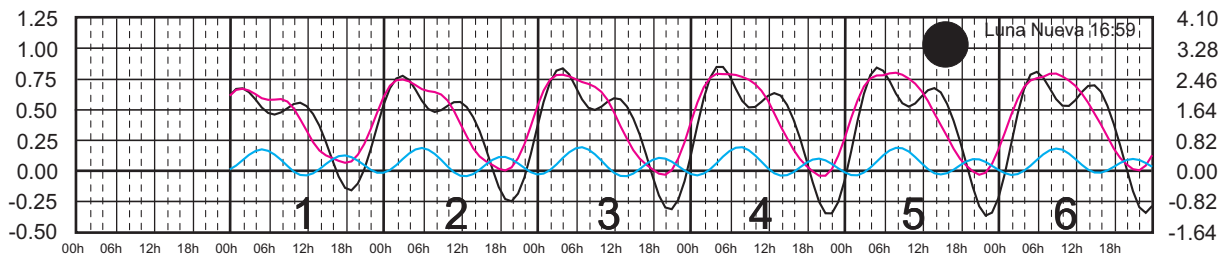

# MAYO, 2024

Hora del Meridiano 90°(W)

Plano de Referencia NBMI

LERMA, CAMP. —  
 PROGRESO, YUC. —  
 I. MUJERES, Q. ROO —

METROS DOMINGO LUNES MARTES MIÉRCOLES JUEVES VIERNES SÁBADO PIES

# JUNIO, 2024

Hora del Meridiano 90°(W)

Plano de Referencia NBMI

LERMA, CAMP. —  
 PROGRESO, YUC. —  
 I. MUJERES, Q. ROO —

METROS DOMINGO LUNES MARTES MIÉRCOLES JUEVES VIERNES SÁBADO PIES

# JULIO, 2024

Hora del Meridiano 90°(W)

Plano de Referencia NBMI

LERMA, CAMP. —  
 PROGRESO, YUC. —  
 I. MUJERES, Q. ROO —

METROS DOMINGO LUNES MARTES MIÉRCOLES JUEVES VIERNES SÁBADO PIES