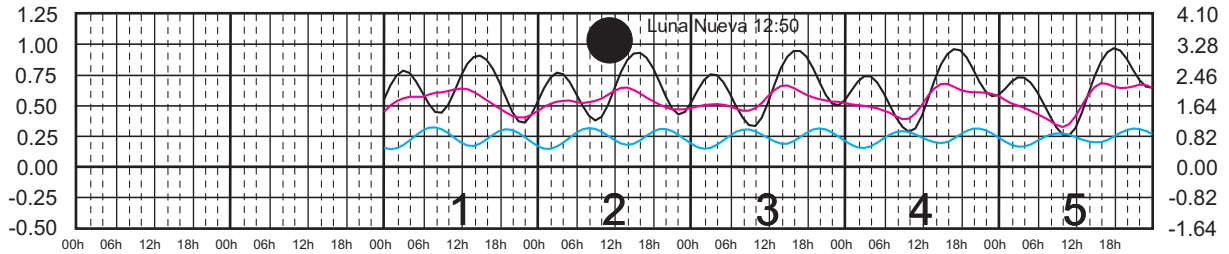

# AGOSTO, 2024

Hora del Meridiano 90°(W)

Plano de Referencia NBMI

LERMA, CAMP. —  
 PROGRESO, YUC. —  
 I. MUJERES, Q. ROO —

METROS DOMINGO LUNES MARTES MIÉRCOLES JUEVES VIERNES SÁBADO PIES

# SEPTIEMBRE, 2024

Hora del Meridiano 90°(W)

Plano de Referencia NBMI

LERMA, CAMP. —  
 PROGRESO, YUC. —  
 I. MUJERES, Q. ROO —

METROS DOMINGO LUNES MARTES MIÉRCOLES JUEVES VIERNES SÁBADO PIES

# OCTUBRE, 2024

Hora del Meridiano 90°(W)

Plano de Referencia NBMI

LERMA, CAMP. —  
 PROGRESO, YUC. —  
 I. MUJERES, Q. ROO —

METROS DOMINGO LUNES MARTES MIÉRCOLES JUEVES VIERNES SÁBADO PIES