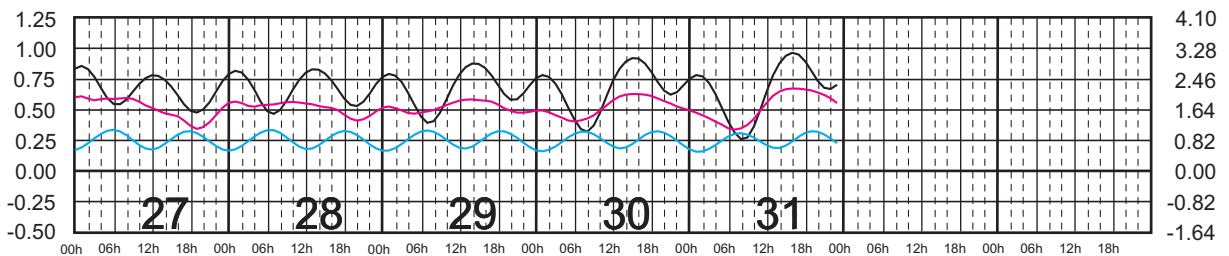

# AGOSTO, 2024

Hora del Meridiano 90°(W)

Plano de Referencia NBMI

LERMA, CAMP. —  
 PROGRESO, YUC. —  
 I. MUJERES, Q. ROO —

METROS DOMINGO LUNES MARTES MIÉRCOLES JUEVES VIERNES SÁBADO PIES

# SEPTIEMBRE, 2024

Hora del Meridiano 90°(W)

Plano de Referencia NBMI

LERMA, CAMP. —  
 PROGRESO, YUC. —  
 I. MUJERES, Q. ROO —

METROS DOMINGO LUNES MARTES MIÉRCOLES JUEVES VIERNES SÁBADO PIES

# OCTUBRE, 2024

Hora del Meridiano 90°(W)

Plano de Referencia NBMI

LERMA, CAMP. —  
 PROGRESO, YUC. —  
 I. MUJERES, Q. ROO —

METROS DOMINGO LUNES MARTES MIÉRCOLES JUEVES VIERNES SÁBADO PIES