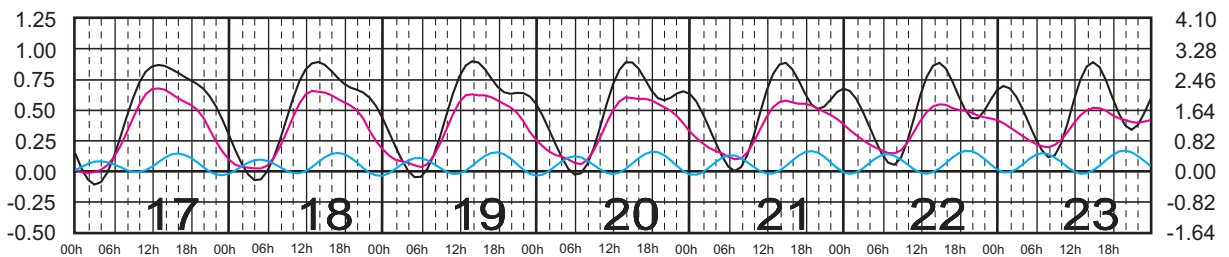

# ENERO, 2024

Hora del Meridiano 90°(W)

Plano de Referencia NBMI

LERMA, CAMP. —  
 PROGRESO, YUC. —  
 I. MUJERES, Q. ROO —

METROS DOMINGO LUNES MARTES MIÉRCOLES JUEVES VIERNES SÁBADO PIES

# FEBRERO, 2024

Hora del Meridiano 90°(W)

Plano de Referencia NBMI

LERMA, CAMP. —  
 PROGRESO, YUC. —  
 I. MUJERES, Q. ROO —

METROS DOMINGO LUNES MARTES MIÉRCOLES JUEVES VIERNES SÁBADO PIES

# MARZO, 2024

Hora del Meridiano 90°(W)

Plano de Referencia NBMI

LERMA, CAMP. —  
 PROGRESO, YUC. —  
 I. MUJERES, Q. ROO —

METROS DOMINGO LUNES MARTES MIÉRCOLES JUEVES VIERNES SÁBADO PIES