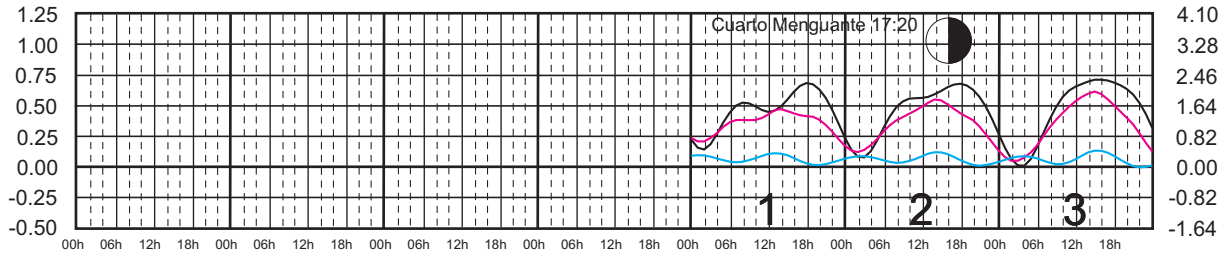

# ENERO, 2024

Hora del Meridiano 90°(W)

Plano de Referencia NBMI

LERMA, CAMP. —  
 PROGRESO, YUC. —  
 I. MUJERES, Q. ROO —

METROS DOMINGO LUNES MARTES MIÉRCOLES JUEVES VIERNES SÁBADO PIES

# FEBRERO, 2024

Hora del Meridiano 90°(W)

Plano de Referencia NBMI

LERMA, CAMP. —  
 PROGRESO, YUC. —  
 I. MUJERES, Q. ROO —

METROS DOMINGO LUNES MARTES MIÉRCOLES JUEVES VIERNES SÁBADO PIES