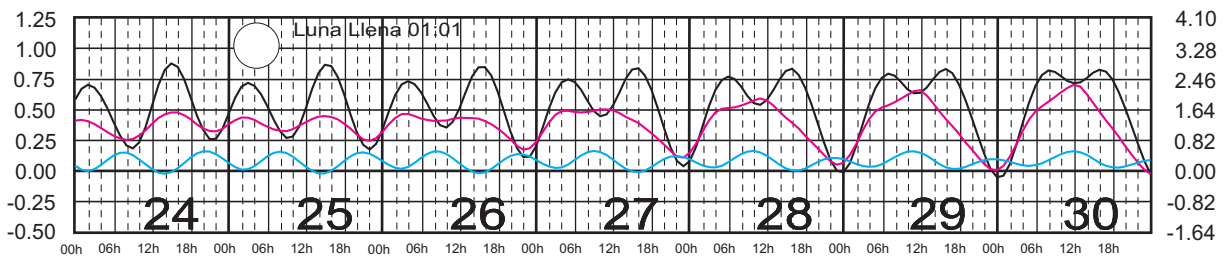

# ENERO, 2024

Hora del Meridiano 90°(W)

Plano de Referencia NBMI

LERMA, CAMP. —  
 PROGRESO, YUC. —  
 I. MUJERES, Q. ROO —

METROS DOMINGO LUNES MARTES MIÉRCOLES JUEVES VIERNES SÁBADO PIES

# FEBRERO, 2024

Hora del Meridiano 90°(W)

Plano de Referencia NBMI

LERMA, CAMP. —  
 PROGRESO, YUC. —  
 I. MUJERES, Q. ROO —

METROS DOMINGO LUNES MARTES MIÉRCOLES JUEVES VIERNES SÁBADO PIES

# MARZO, 2024

Hora del Meridiano 90°(W)

Plano de Referencia NBMI

LERMA, CAMP. —  
 PROGRESO, YUC. —  
 I. MUJERES, Q. ROO —

METROS DOMINGO LUNES MARTES MIÉRCOLES JUEVES VIERNES SÁBADO PIES