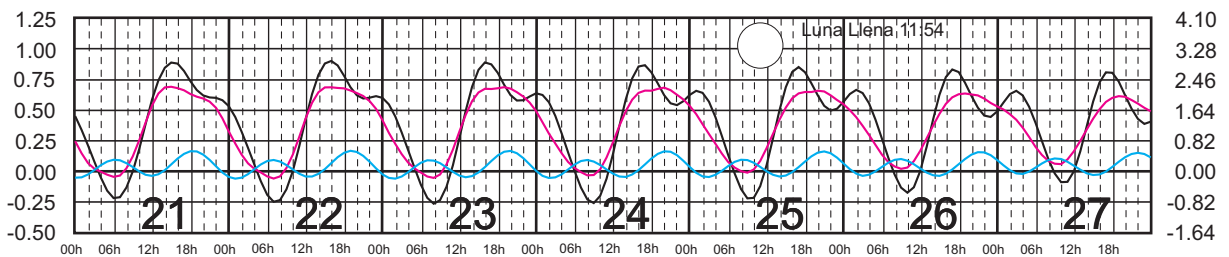

# ENERO, 2024

Hora del Meridiano 90°(W)

Plano de Referencia NBMI

LERMA, CAMP. —  
 PROGRESO, YUC. —  
 I. MUJERES, Q. ROO —

METROS DOMINGO LUNES MARTES MIÉRCOLES JUEVES VIERNES SÁBADO PIES

# FEBRERO, 2024

Hora del Meridiano 90°(W)

Plano de Referencia NBMI

LERMA, CAMP. —  
 PROGRESO, YUC. —  
 I. MUJERES, Q. ROO —

METROS DOMINGO LUNES MARTES MIÉRCOLES JUEVES VIERNES SÁBADO PIES