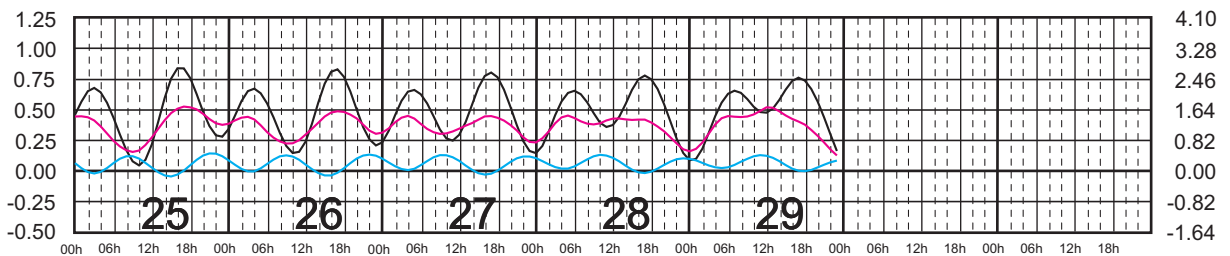

# ENERO, 2024

Hora del Meridiano 90°(W)

Plano de Referencia NBMI

LERMA, CAMP. —  
 PROGRESO, YUC. —  
 I. MUJERES, Q. ROO —

METROS DOMINGO LUNES MARTES MIÉRCOLES JUEVES VIERNES SÁBADO PIES

# FEBRERO, 2024

Hora del Meridiano 90°(W)

Plano de Referencia NBMI

LERMA, CAMP. —  
 PROGRESO, YUC. —  
 I. MUJERES, Q. ROO —

METROS DOMINGO LUNES MARTES MIÉRCOLES JUEVES VIERNES SÁBADO PIES