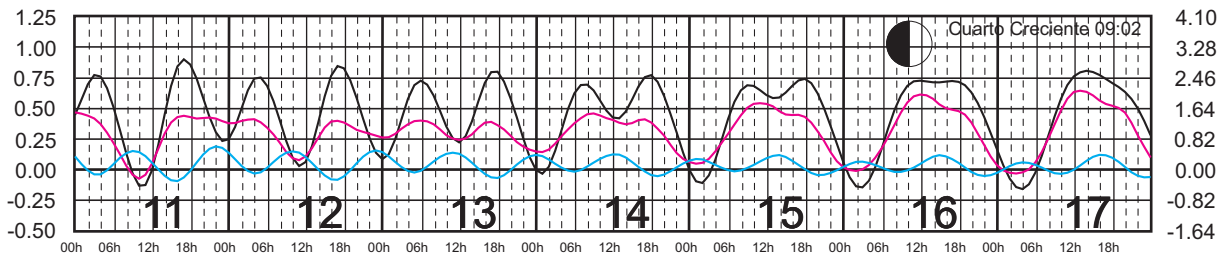

# ENERO, 2024

Hora del Meridiano 90°(W)

Plano de Referencia NBMI

LERMA, CAMP. —  
 PROGRESO, YUC. —  
 I. MUJERES, Q. ROO —

METROS DOMINGO LUNES MARTES MIÉRCOLES JUEVES VIERNES SÁBADO PIES

# FEBRERO, 2024

Hora del Meridiano 90°(W)

Plano de Referencia NBMI

LERMA, CAMP. —  
 PROGRESO, YUC. —  
 I. MUJERES, Q. ROO —

METROS DOMINGO LUNES MARTES MIÉRCOLES JUEVES VIERNES SÁBADO PIES