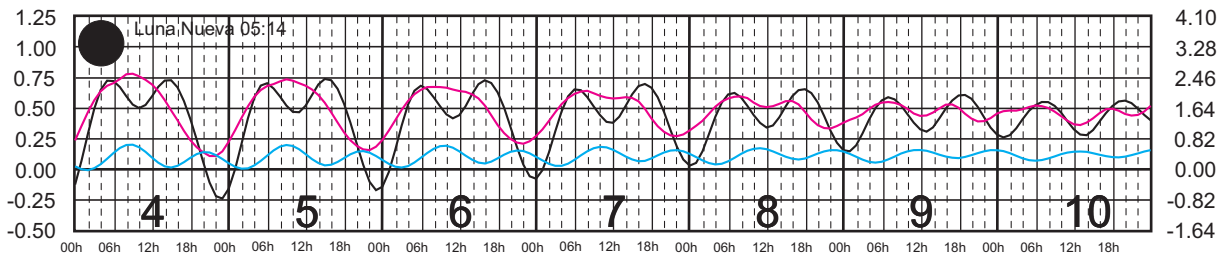

# JUNIO, 2024

Hora del Meridiano 90°(W)

Plano de Referencia NBMI

LERMA, CAMP. —  
 PROGRESO, YUC. —  
 I. MUJERES, Q. ROO —

METROS DOMINGO LUNES MARTES MIÉRCOLES JUEVES VIERNES SÁBADO PIES

# JULIO, 2024

Hora del Meridiano 90°(W)

Plano de Referencia NBMI

LERMA, CAMP. —  
 PROGRESO, YUC. —  
 I. MUJERES, Q. ROO —

METROS DOMINGO LUNES MARTES MIÉRCOLES JUEVES VIERNES SÁBADO PIES

# AGOSTO, 2024

Hora del Meridiano 90°(W)

Plano de Referencia NBMI

LERMA, CAMP. —  
 PROGRESO, YUC. —  
 I. MUJERES, Q. ROO —

METROS DOMINGO LUNES MARTES MIÉRCOLES JUEVES VIERNES SÁBADO PIES