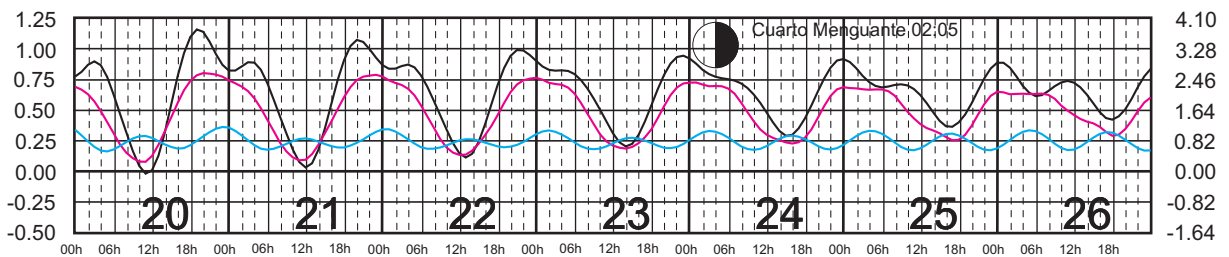

# AGOSTO, 2024

Hora del Meridiano 90°(W)

Plano de Referencia NBMI

LERMA, CAMP. —  
 PROGRESO, YUC. —  
 I. MUJERES, Q. ROO —

METROS DOMINGO LUNES MARTES MIÉRCOLES JUEVES VIERNES SÁBADO PIES

# SEPTIEMBRE, 2024

Hora del Meridiano 90°(W)

Plano de Referencia NBMI

LERMA, CAMP. —  
 PROGRESO, YUC. —  
 I. MUJERES, Q. ROO —

METROS DOMINGO LUNES MARTES MIÉRCOLES JUEVES VIERNES SÁBADO PIES

# OCTUBRE, 2024

Hora del Meridiano 90°(W)

Plano de Referencia NBMI

LERMA, CAMP. —  
 PROGRESO, YUC. —  
 I. MUJERES, Q. ROO —

METROS DOMINGO LUNES MARTES MIÉRCOLES JUEVES VIERNES SÁBADO PIES