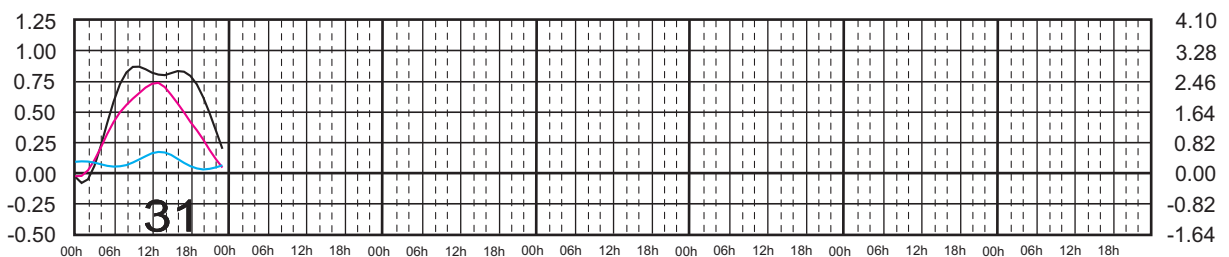

# ENERO, 2024

Hora del Meridiano 90°(W)

Plano de Referencia NBMI

LERMA, CAMP. —  
 PROGRESO, YUC. —  
 I. MUJERES, Q. ROO —

METROS DOMINGO LUNES MARTES MIÉRCOLES JUEVES VIERNES SÁBADO PIES

# FEBRERO, 2024

Hora del Meridiano 90°(W)

Plano de Referencia NBMI

LERMA, CAMP. —  
 PROGRESO, YUC. —  
 I. MUJERES, Q. ROO —

METROS DOMINGO LUNES MARTES MIÉRCOLES JUEVES VIERNES SÁBADO PIES

# MARZO, 2024

Hora del Meridiano 90°(W)

Plano de Referencia NBMI

LERMA, CAMP. —  
 PROGRESO, YUC. —  
 I. MUJERES, Q. ROO —

METROS DOMINGO LUNES MARTES MIÉRCOLES JUEVES VIERNES SÁBADO PIES