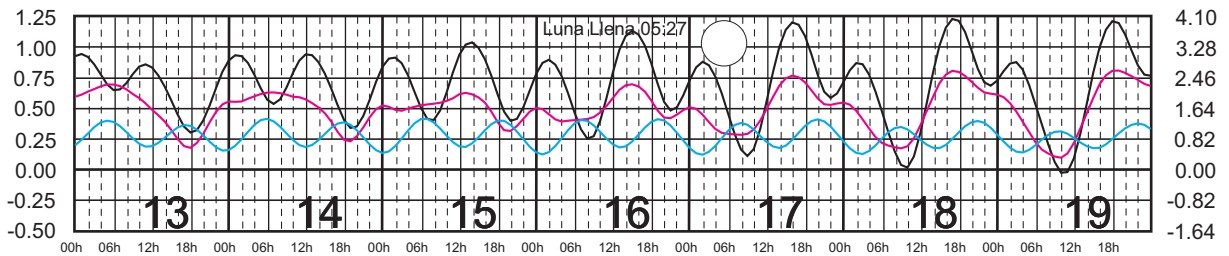

# AGOSTO, 2024

Hora del Meridiano 90°(W)

Plano de Referencia NBMI

LERMA, CAMP. —  
 PROGRESO, YUC. —  
 I. MUJERES, Q. ROO —

METROS DOMINGO LUNES MARTES MIÉRCOLES JUEVES VIERNES SÁBADO PIES

# SEPTIEMBRE, 2024

Hora del Meridiano 90°(W)

Plano de Referencia NBMI

LERMA, CAMP. —  
 PROGRESO, YUC. —  
 I. MUJERES, Q. ROO —

METROS DOMINGO LUNES MARTES MIÉRCOLES JUEVES VIERNES SÁBADO PIES

# OCTUBRE, 2024

Hora del Meridiano 90°(W)

Plano de Referencia NBMI

LERMA, CAMP. —  
 PROGRESO, YUC. —  
 I. MUJERES, Q. ROO —

METROS DOMINGO LUNES MARTES MIÉRCOLES JUEVES VIERNES SÁBADO PIES