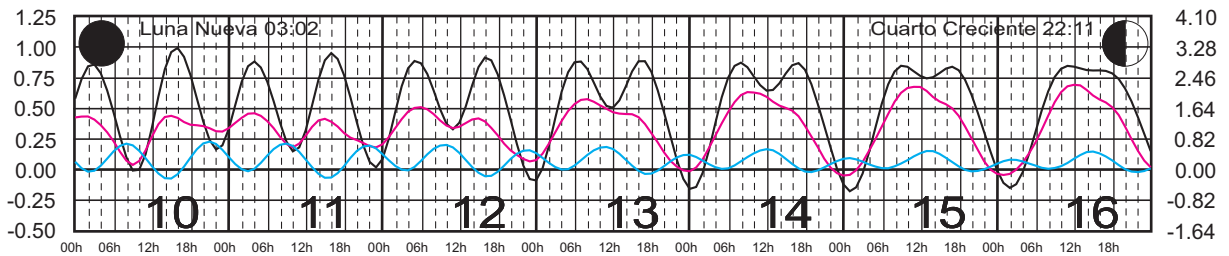

# ENERO, 2024

Hora del Meridiano 90°(W)

Plano de Referencia NBMI

LERMA, CAMP. —  
 PROGRESO, YUC. —  
 I. MUJERES, Q. ROO —

METROS DOMINGO LUNES MARTES MIÉRCOLES JUEVES VIERNES SÁBADO PIES

# FEBRERO, 2024

Hora del Meridiano 90°(W)

Plano de Referencia NBMI

LERMA, CAMP. —  
 PROGRESO, YUC. —  
 I. MUJERES, Q. ROO —

METROS DOMINGO LUNES MARTES MIÉRCOLES JUEVES VIERNES SÁBADO PIES

# MARZO, 2024

Hora del Meridiano 90°(W)

Plano de Referencia NBMI

LERMA, CAMP. —  
 PROGRESO, YUC. —  
 I. MUJERES, Q. ROO —

METROS DOMINGO LUNES MARTES MIÉRCOLES JUEVES VIERNES SÁBADO PIES