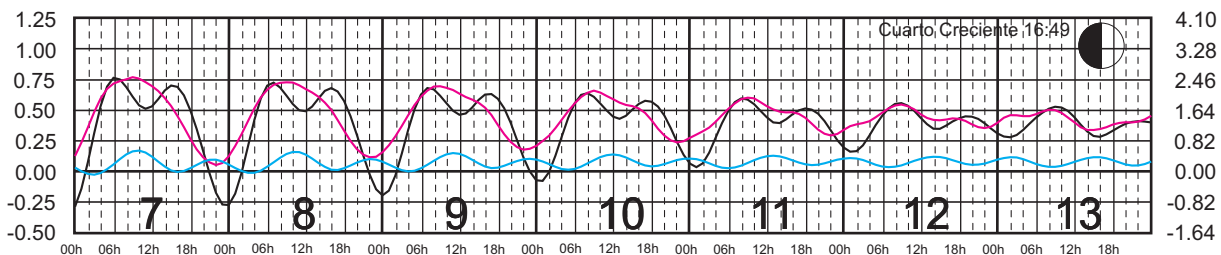

# MAYO, 2024

Hora del Meridiano 90°(W)

Plano de Referencia NBMI

LERMA, CAMP. —  
 PROGRESO, YUC. —  
 I. MUJERES, Q. ROO —

METROS DOMINGO LUNES MARTES MIÉRCOLES JUEVES VIERNES SÁBADO PIES

# JUNIO, 2024

Hora del Meridiano 90°(W)

Plano de Referencia NBMI

LERMA, CAMP. —  
 PROGRESO, YUC. —  
 I. MUJERES, Q. ROO —

METROS DOMINGO LUNES MARTES MIÉRCOLES JUEVES VIERNES SÁBADO PIES

# JULIO, 2024

Hora del Meridiano 90°(W)

Plano de Referencia NBMI

LERMA, CAMP. —  
 PROGRESO, YUC. —  
 I. MUJERES, Q. ROO —

METROS DOMINGO LUNES MARTES MIÉRCOLES JUEVES VIERNES SÁBADO PIES