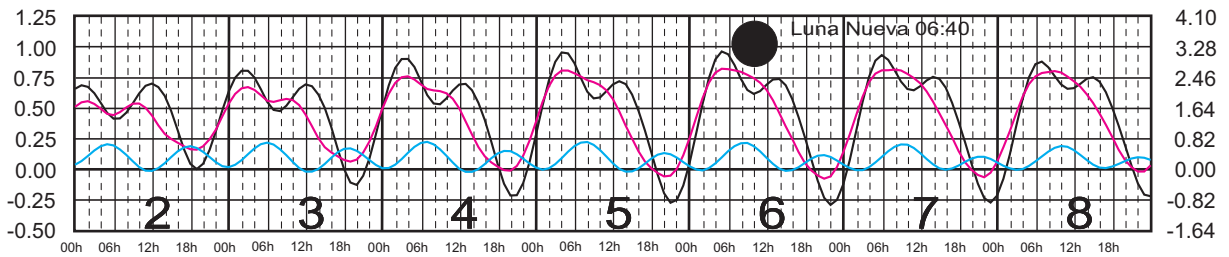

# ABRIL, 2024

Hora del Meridiano 90°(W)

Plano de Referencia NBMI

LERMA, CAMP. —  
 PROGRESO, YUC. —  
 I. MUJERES, Q. ROO —

METROS DOMINGO LUNES MARTES MIÉRCOLES JUEVES VIERNES SÁBADO PIES

# MAYO, 2024

Hora del Meridiano 90°(W)

Plano de Referencia NBMI

LERMA, CAMP. —  
 PROGRESO, YUC. —  
 I. MUJERES, Q. ROO —

METROS DOMINGO LUNES MARTES MIÉRCOLES JUEVES VIERNES SÁBADO PIES

# JUNIO, 2024

Hora del Meridiano 90°(W)

Plano de Referencia NBMI

LERMA, CAMP. —  
 PROGRESO, YUC. —  
 I. MUJERES, Q. ROO —

METROS DOMINGO LUNES MARTES MIÉRCOLES JUEVES VIERNES SÁBADO PIES