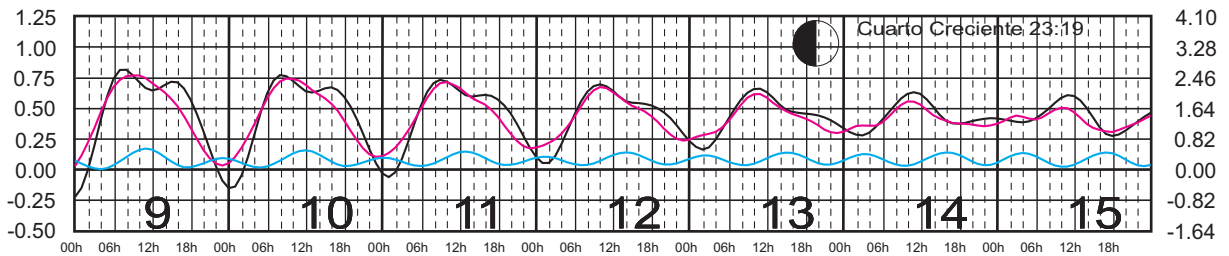

# ABRIL, 2024

Hora del Meridiano 90°(W)

Plano de Referencia NBMI

LERMA, CAMP. —  
 PROGRESO, YUC. —  
 I. MUJERES, Q. ROO —

METROS DOMINGO LUNES MARTES MIÉRCOLES JUEVES VIERNES SÁBADO PIES

# MAYO, 2024

Hora del Meridiano 90°(W)

Plano de Referencia NBMI

LERMA, CAMP. —  
 PROGRESO, YUC. —  
 I. MUJERES, Q. ROO —

METROS DOMINGO LUNES MARTES MIÉRCOLES JUEVES VIERNES SÁBADO PIES

# JUNIO, 2024

Hora del Meridiano 90°(W)

Plano de Referencia NBMI

LERMA, CAMP. —  
 PROGRESO, YUC. —  
 I. MUJERES, Q. ROO —

METROS DOMINGO LUNES MARTES MIÉRCOLES JUEVES VIERNES SÁBADO PIES