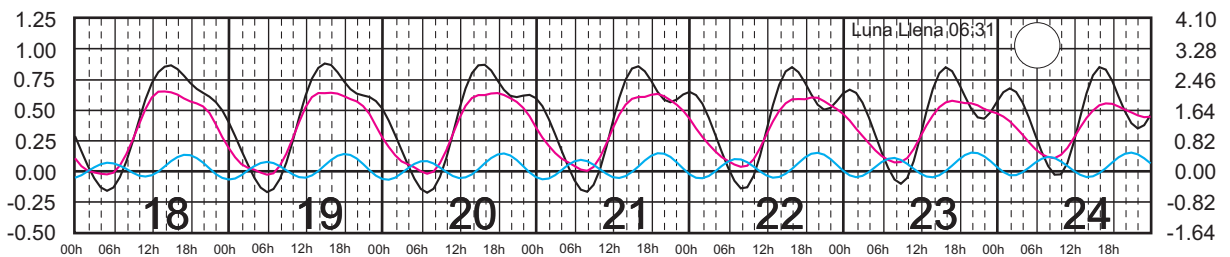

# ENERO, 2024

Hora del Meridiano 90°(W)

Plano de Referencia NBMI

LERMA, CAMP. —  
 PROGRESO, YUC. —  
 I. MUJERES, Q. ROO —

METROS DOMINGO LUNES MARTES MIÉRCOLES JUEVES VIERNES SÁBADO PIES

# FEBRERO, 2024

Hora del Meridiano 90°(W)

Plano de Referencia NBMI

LERMA, CAMP. —  
 PROGRESO, YUC. —  
 I. MUJERES, Q. ROO —

METROS DOMINGO LUNES MARTES MIÉRCOLES JUEVES VIERNES SÁBADO PIES