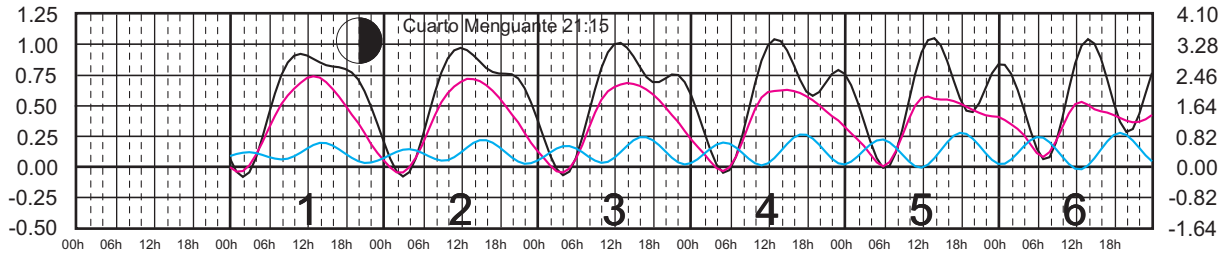

# FEBRERO, 2024

Hora del Meridiano 90°(W)

Plano de Referencia NBMI

LERMA, CAMP. —  
 PROGRESO, YUC. —  
 I. MUJERES, Q. ROO —

METROS DOMINGO LUNES MARTES MIÉRCOLES JUEVES VIERNES SÁBADO PIES

# MARZO, 2024

Hora del Meridiano 90°(W)

Plano de Referencia NBMI

LERMA, CAMP. —  
 PROGRESO, YUC. —  
 I. MUJERES, Q. ROO —

METROS DOMINGO LUNES MARTES MIÉRCOLES JUEVES VIERNES SÁBADO PIES

# ABRIL, 2024

Hora del Meridiano 90°(W)

Plano de Referencia NBMI

LERMA, CAMP. —  
 PROGRESO, YUC. —  
 I. MUJERES, Q. ROO —

METROS DOMINGO LUNES MARTES MIÉRCOLES JUEVES VIERNES SÁBADO PIES