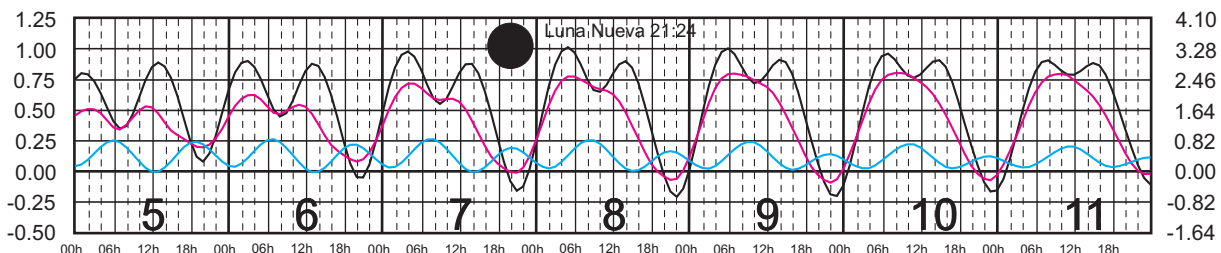

# MARZO, 2024

Hora del Meridiano 90°(W)

Plano de Referencia NBMI

LERMA, CAMP. —  
 PROGRESO, YUC. —  
 I. MUJERES, Q. ROO —

METROS DOMINGO LUNES MARTES MIÉRCOLES JUEVES VIERNES SÁBADO PIES

# ABRIL, 2024

Hora del Meridiano 90°(W)

Plano de Referencia NBMI

LERMA, CAMP. —  
 PROGRESO, YUC. —  
 I. MUJERES, Q. ROO —

METROS DOMINGO LUNES MARTES MIÉRCOLES JUEVES VIERNES SÁBADO PIES

# MAYO, 2024

Hora del Meridiano 90°(W)

Plano de Referencia NBMI

LERMA, CAMP. —  
 PROGRESO, YUC. —  
 I. MUJERES, Q. ROO —

METROS DOMINGO LUNES MARTES MIÉRCOLES JUEVES VIERNES SÁBADO PIES