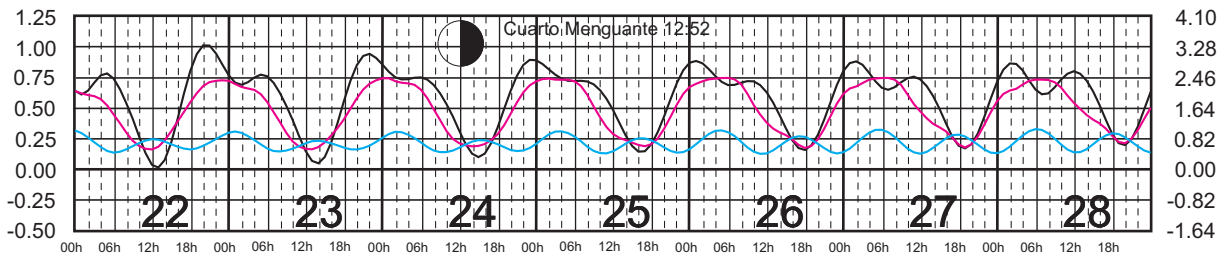

# JULIO, 2024

Hora del Meridiano 90°(W)

Plano de Referencia NBMI

LERMA, CAMP. —  
 PROGRESO, YUC. —  
 I. MUJERES, Q. ROO —

METROS DOMINGO LUNES MARTES MIÉRCOLES JUEVES VIERNES SÁBADO PIES

# AGOSTO, 2024

Hora del Meridiano 90°(W)

Plano de Referencia NBMI

LERMA, CAMP. —  
 PROGRESO, YUC. —  
 I. MUJERES, Q. ROO —

METROS DOMINGO LUNES MARTES MIÉRCOLES JUEVES VIERNES SÁBADO PIES

# SEPTIEMBRE, 2024

Hora del Meridiano 90°(W)

Plano de Referencia NBMI

LERMA, CAMP. —  
 PROGRESO, YUC. —  
 I. MUJERES, Q. ROO —

METROS DOMINGO LUNES MARTES MIÉRCOLES JUEVES VIERNES SÁBADO PIES