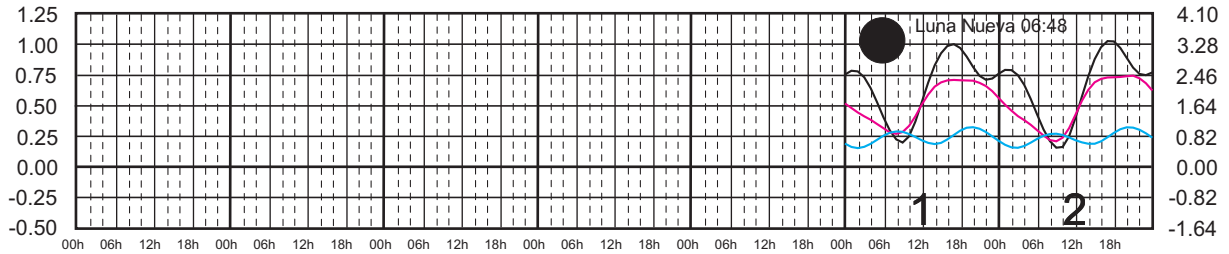

# SEPTIEMBRE, 2024

Hora del Meridiano 90°(W)

Plano de Referencia NBMI

LERMA, CAMP. —  
 PROGRESO, YUC. —  
 I. MUJERES, Q. ROO —

METROS DOMINGO LUNES MARTES MIÉRCOLES JUEVES VIERNES SÁBADO PIES

# OCTUBRE, 2024

Hora del Meridiano 90°(W)

Plano de Referencia NBMI

LERMA, CAMP. —  
 PROGRESO, YUC. —  
 I. MUJERES, Q. ROO —

METROS DOMINGO LUNES MARTES MIÉRCOLES JUEVES VIERNES SÁBADO PIES

# NOVIEMBRE, 2024

Hora del Meridiano 90°(W)

Plano de Referencia NBMI

LERMA, CAMP. —  
 PROGRESO, YUC. —  
 I. MUJERES, Q. ROO —

METROS DOMINGO LUNES MARTES MIÉRCOLES JUEVES VIERNES SÁBADO PIES