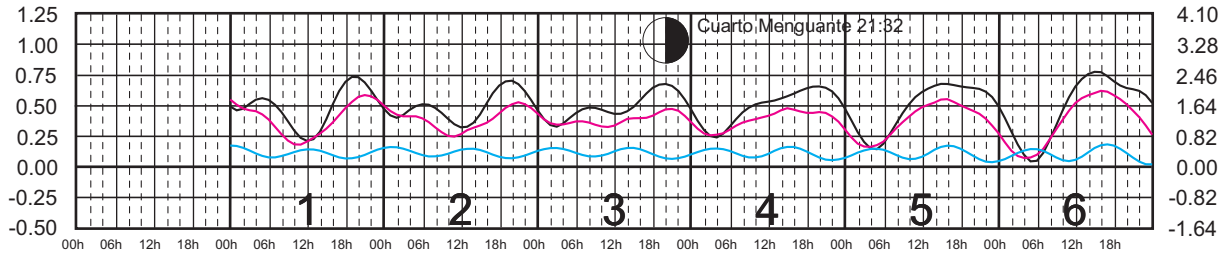

# ENERO, 2024

Hora del Meridiano 90°(W)

Plano de Referencia NBMI

LERMA, CAMP. —  
 PROGRESO, YUC. —  
 I. MUJERES, Q. ROO —

METROS DOMINGO LUNES MARTES MIÉRCOLES JUEVES VIERNES SÁBADO PIES

# FEBRERO, 2024

Hora del Meridiano 90°(W)

Plano de Referencia NBMI

LERMA, CAMP. —  
 PROGRESO, YUC. —  
 I. MUJERES, Q. ROO —

METROS DOMINGO LUNES MARTES MIÉRCOLES JUEVES VIERNES SÁBADO PIES