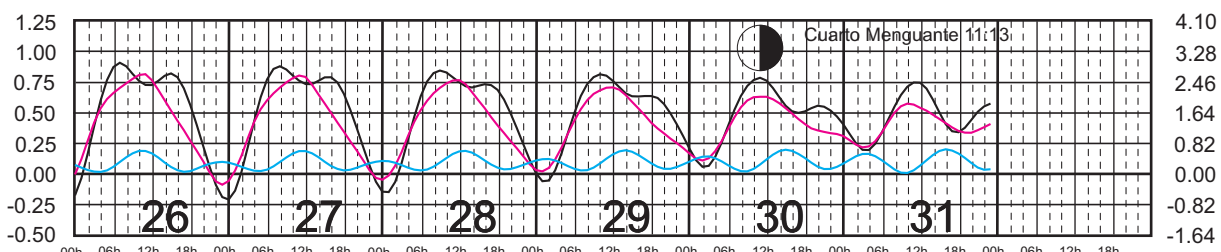

# MARZO, 2024

Hora del Meridiano 90°(W)

Plano de Referencia NBMI

LERMA, CAMP. —  
 PROGRESO, YUC. —  
 I. MUJERES, Q. ROO —

METROS DOMINGO LUNES MARTES MIÉRCOLES JUEVES VIERNES SÁBADO PIES

# ABRIL, 2024

Hora del Meridiano 90°(W)

Plano de Referencia NBMI

LERMA, CAMP. —  
 PROGRESO, YUC. —  
 I. MUJERES, Q. ROO —

METROS DOMINGO LUNES MARTES MIÉRCOLES JUEVES VIERNES SÁBADO PIES

# MAYO, 2024

Hora del Meridiano 90°(W)

Plano de Referencia NBMI

LERMA, CAMP. —  
 PROGRESO, YUC. —  
 I. MUJERES, Q. ROO —

METROS DOMINGO LUNES MARTES MIÉRCOLES JUEVES VIERNES SÁBADO PIES