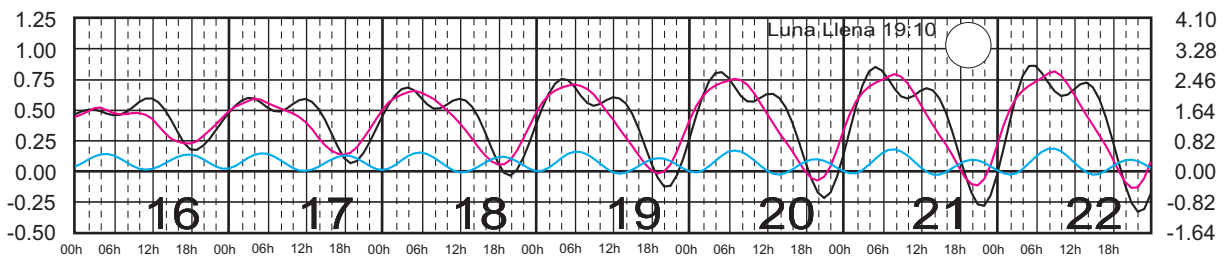

# ABRIL, 2024

Hora del Meridiano 90°(W)

Plano de Referencia NBMI

LERMA, CAMP. —  
 PROGRESO, YUC. —  
 I. MUJERES, Q. ROO —

METROS DOMINGO LUNES MARTES MIÉRCOLES JUEVES VIERNES SÁBADO PIES

# MAYO, 2024

Hora del Meridiano 90°(W)

Plano de Referencia NBMI

LERMA, CAMP. —  
 PROGRESO, YUC. —  
 I. MUJERES, Q. ROO —

METROS DOMINGO LUNES MARTES MIÉRCOLES JUEVES VIERNES SÁBADO PIES

# JUNIO, 2024

Hora del Meridiano 90°(W)

Plano de Referencia NBMI

LERMA, CAMP. —  
 PROGRESO, YUC. —  
 I. MUJERES, Q. ROO —

METROS DOMINGO LUNES MARTES MIÉRCOLES JUEVES VIERNES SÁBADO PIES