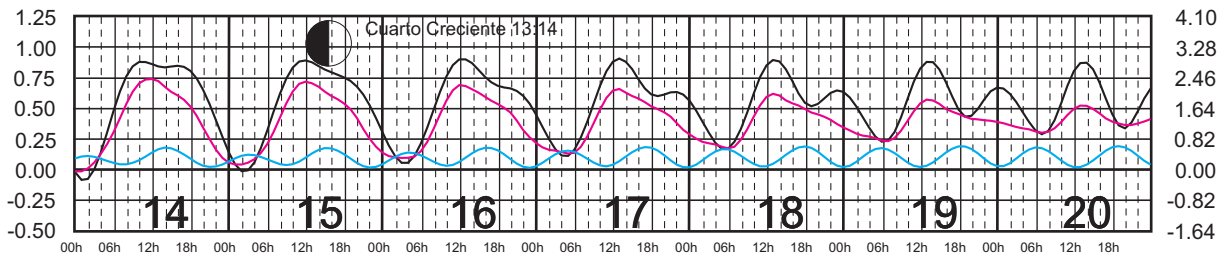

# FEBRERO, 2024

Hora del Meridiano 90°(W)

Plano de Referencia NBMI

LERMA, CAMP. —  
 PROGRESO, YUC. —  
 I. MUJERES, Q. ROO —

METROS DOMINGO LUNES MARTES MIÉRCOLES JUEVES VIERNES SÁBADO PIES

# MARZO, 2024

Hora del Meridiano 90°(W)

Plano de Referencia NBMI

LERMA, CAMP. —  
 PROGRESO, YUC. —  
 I. MUJERES, Q. ROO —

METROS DOMINGO LUNES MARTES MIÉRCOLES JUEVES VIERNES SÁBADO PIES

# ABRIL, 2024

Hora del Meridiano 90°(W)

Plano de Referencia NBMI

LERMA, CAMP. —  
 PROGRESO, YUC. —  
 I. MUJERES, Q. ROO —

METROS DOMINGO LUNES MARTES MIÉRCOLES JUEVES VIERNES SÁBADO PIES