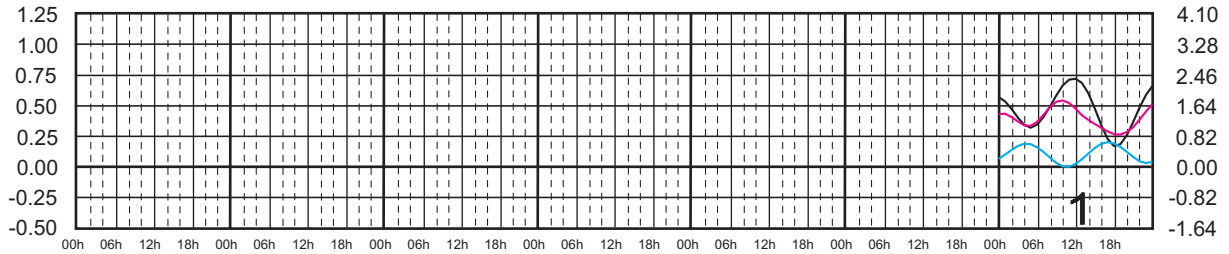

# ABRIL, 2024

Hora del Meridiano 90°(W)

Plano de Referencia NBMI

LERMA, CAMP. —  
 PROGRESO, YUC. —  
 I. MUJERES, Q. ROO —

METROS DOMINGO LUNES MARTES MIÉRCOLES JUEVES VIERNES SÁBADO PIES

# MAYO, 2024

Hora del Meridiano 90°(W)

Plano de Referencia NBMI

LERMA, CAMP. —  
 PROGRESO, YUC. —  
 I. MUJERES, Q. ROO —

METROS DOMINGO LUNES MARTES MIÉRCOLES JUEVES VIERNES SÁBADO PIES

# JUNIO, 2024

Hora del Meridiano 90°(W)

Plano de Referencia NBMI

LERMA, CAMP. —  
 PROGRESO, YUC. —  
 I. MUJERES, Q. ROO —

METROS DOMINGO LUNES MARTES MIÉRCOLES JUEVES VIERNES SÁBADO PIES