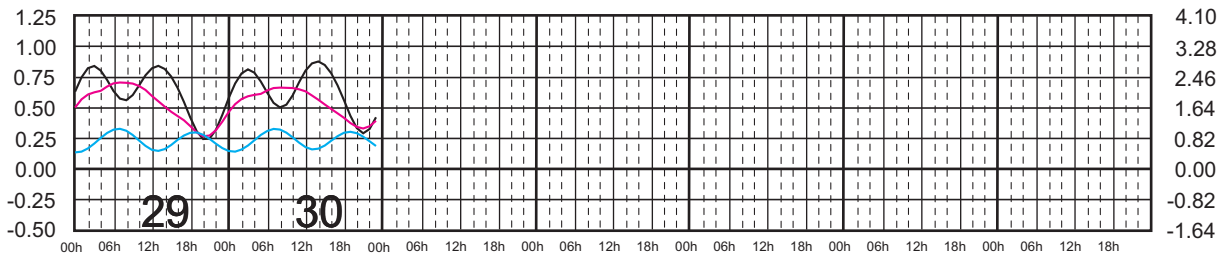

# JULIO, 2024

Hora del Meridiano 90°(W)

Plano de Referencia NBMI

LERMA, CAMP. —  
 PROGRESO, YUC. —  
 I. MUJERES, Q. ROO —

METROS DOMINGO LUNES MARTES MIÉRCOLES JUEVES VIERNES SÁBADO PIES

# AGOSTO, 2024

Hora del Meridiano 90°(W)

Plano de Referencia NBMI

LERMA, CAMP. —  
 PROGRESO, YUC. —  
 I. MUJERES, Q. ROO —

METROS DOMINGO LUNES MARTES MIÉRCOLES JUEVES VIERNES SÁBADO PIES

# SEPTIEMBRE, 2024

Hora del Meridiano 90°(W)

Plano de Referencia NBMI

LERMA, CAMP. —  
 PROGRESO, YUC. —  
 I. MUJERES, Q. ROO —

METROS DOMINGO LUNES MARTES MIÉRCOLES JUEVES VIERNES SÁBADO PIES