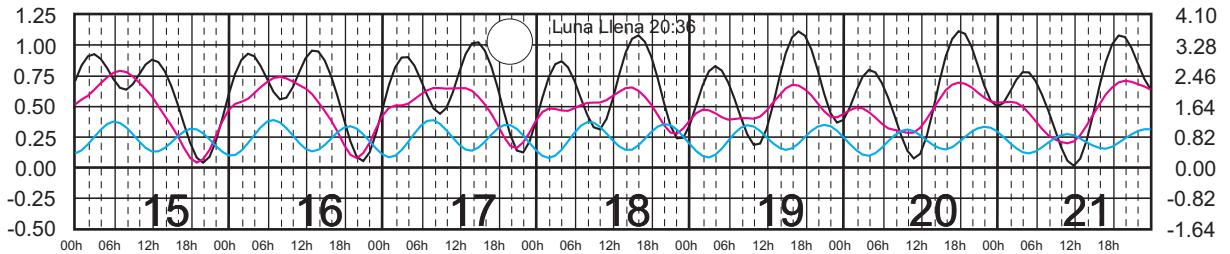

# JULIO, 2024

Hora del Meridiano 90°(W)

Plano de Referencia NBMI

LERMA, CAMP. —  
 PROGRESO, YUC. —  
 I. MUJERES, Q. ROO —

METROS DOMINGO LUNES MARTES MIÉRCOLES JUEVES VIERNES SÁBADO PIES

# AGOSTO, 2024

Hora del Meridiano 90°(W)

Plano de Referencia NBMI

LERMA, CAMP. —  
 PROGRESO, YUC. —  
 I. MUJERES, Q. ROO —

METROS DOMINGO LUNES MARTES MIÉRCOLES JUEVES VIERNES SÁBADO PIES

# SEPTIEMBRE, 2024

Hora del Meridiano 90°(W)

Plano de Referencia NBMI

LERMA, CAMP. —  
 PROGRESO, YUC. —  
 I. MUJERES, Q. ROO —

METROS DOMINGO LUNES MARTES MIÉRCOLES JUEVES VIERNES SÁBADO PIES