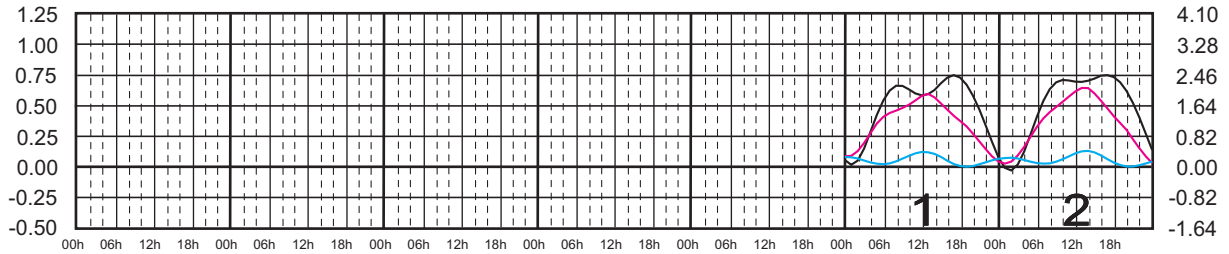

# FEBRERO, 2024

Hora del Meridiano 90°(W)

Plano de Referencia NBMI

LERMA, CAMP. —  
 PROGRESO, YUC. —  
 I. MUJERES, Q. ROO —

METROS DOMINGO LUNES MARTES MIÉRCOLES JUEVES VIERNES SÁBADO PIES

# MARZO, 2024

Hora del Meridiano 90°(W)

Plano de Referencia NBMI

LERMA, CAMP. —  
 PROGRESO, YUC. —  
 I. MUJERES, Q. ROO —

METROS DOMINGO LUNES MARTES MIÉRCOLES JUEVES VIERNES SÁBADO PIES