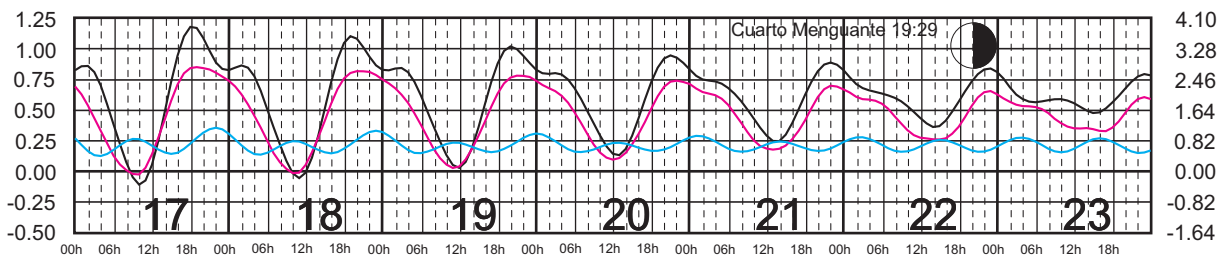

# SEPTIEMBRE, 2024

Hora del Meridiano 90°(W)

Plano de Referencia NBMI

LERMA, CAMP. —  
 PROGRESO, YUC. —  
 I. MUJERES, Q. ROO —

METROS DOMINGO LUNES MARTES MIÉRCOLES JUEVES VIERNES SÁBADO PIES

# OCTUBRE, 2024

Hora del Meridiano 90°(W)

Plano de Referencia NBMI

LERMA, CAMP. —  
 PROGRESO, YUC. —  
 I. MUJERES, Q. ROO —

METROS DOMINGO LUNES MARTES MIÉRCOLES JUEVES VIERNES SÁBADO PIES

# NOVIEMBRE, 2024

Hora del Meridiano 90°(W)

Plano de Referencia NBMI

LERMA, CAMP. —  
 PROGRESO, YUC. —  
 I. MUJERES, Q. ROO —

METROS DOMINGO LUNES MARTES MIÉRCOLES JUEVES VIERNES SÁBADO PIES