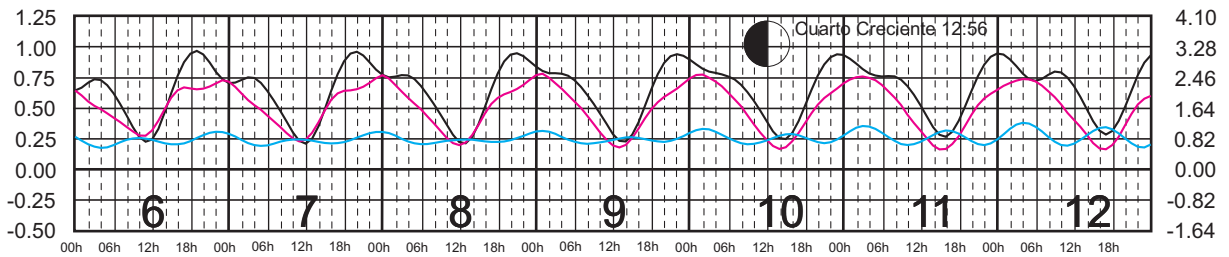

# AGOSTO, 2024

Hora del Meridiano 90°(W)

Plano de Referencia NBMI

LERMA, CAMP. —  
 PROGRESO, YUC. —  
 I. MUJERES, Q. ROO —

METROS DOMINGO LUNES MARTES MIÉRCOLES JUEVES VIERNES SÁBADO PIES

# SEPTIEMBRE, 2024

Hora del Meridiano 90°(W)

Plano de Referencia NBMI

LERMA, CAMP. —  
 PROGRESO, YUC. —  
 I. MUJERES, Q. ROO —

METROS DOMINGO LUNES MARTES MIÉRCOLES JUEVES VIERNES SÁBADO PIES

# OCTUBRE, 2024

Hora del Meridiano 90°(W)

Plano de Referencia NBMI

LERMA, CAMP. —  
 PROGRESO, YUC. —  
 I. MUJERES, Q. ROO —

METROS DOMINGO LUNES MARTES MIÉRCOLES JUEVES VIERNES SÁBADO PIES