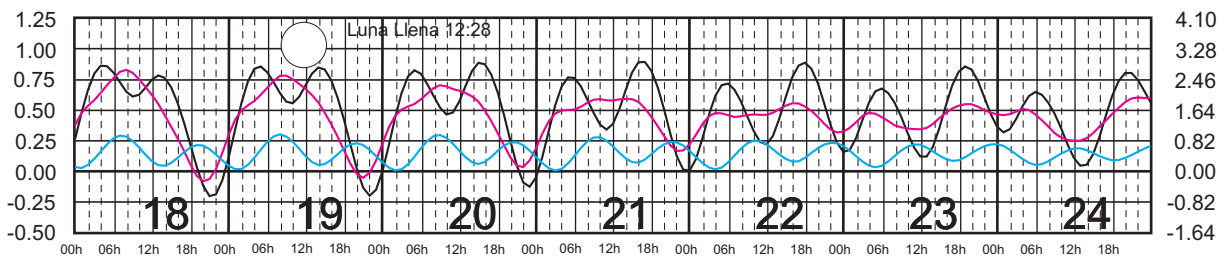

# JUNIO, 2024

Hora del Meridiano 90°(W)

Plano de Referencia NBMI

LERMA, CAMP. —  
 PROGRESO, YUC. —  
 I. MUJERES, Q. ROO —

METROS DOMINGO LUNES MARTES MIÉRCOLES JUEVES VIERNES SÁBADO PIES

# JULIO, 2024

Hora del Meridiano 90°(W)

Plano de Referencia NBMI

LERMA, CAMP. —  
 PROGRESO, YUC. —  
 I. MUJERES, Q. ROO —

METROS DOMINGO LUNES MARTES MIÉRCOLES JUEVES VIERNES SÁBADO PIES

# AGOSTO, 2024

Hora del Meridiano 90°(W)

Plano de Referencia NBMI

LERMA, CAMP. —  
 PROGRESO, YUC. —  
 I. MUJERES, Q. ROO —

METROS DOMINGO LUNES MARTES MIÉRCOLES JUEVES VIERNES SÁBADO PIES