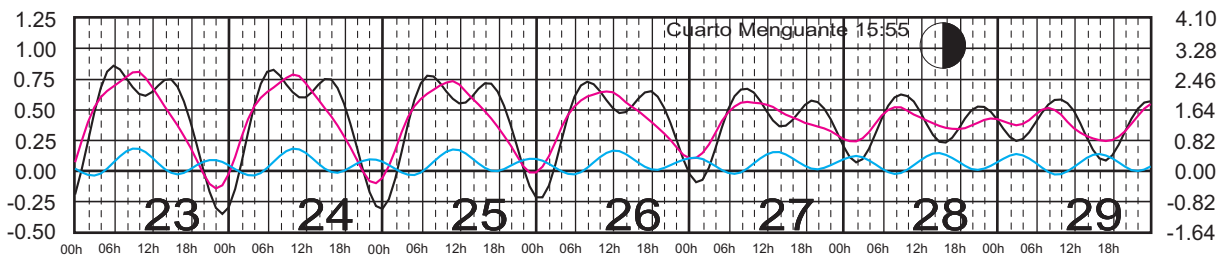

# ABRIL, 2024

Hora del Meridiano 90°(W)

Plano de Referencia NBMI

LERMA, CAMP. —  
 PROGRESO, YUC. —  
 I. MUJERES, Q. ROO —

METROS DOMINGO LUNES MARTES MIÉRCOLES JUEVES VIERNES SÁBADO PIES

# MAYO, 2024

Hora del Meridiano 90°(W)

Plano de Referencia NBMI

LERMA, CAMP. —  
 PROGRESO, YUC. —  
 I. MUJERES, Q. ROO —

METROS DOMINGO LUNES MARTES MIÉRCOLES JUEVES VIERNES SÁBADO PIES

# JUNIO, 2024

Hora del Meridiano 90°(W)

Plano de Referencia NBMI

LERMA, CAMP. —  
 PROGRESO, YUC. —  
 I. MUJERES, Q. ROO —

METROS DOMINGO LUNES MARTES MIÉRCOLES JUEVES VIERNES SÁBADO PIES