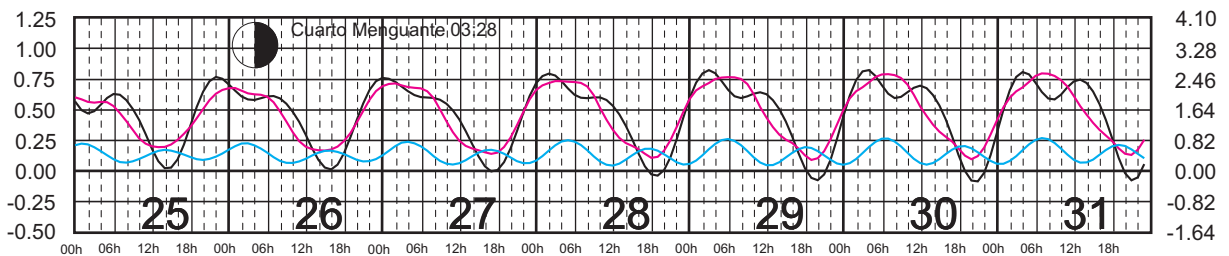

# JUNIO, 2024

Hora del Meridiano 90°(W)

Plano de Referencia NBMI

LERMA, CAMP. —  
 PROGRESO, YUC. —  
 I. MUJERES, Q. ROO —

METROS DOMINGO LUNES MARTES MIÉRCOLES JUEVES VIERNES SÁBADO PIES

# JULIO, 2024

Hora del Meridiano 90°(W)

Plano de Referencia NBMI

LERMA, CAMP. —  
 PROGRESO, YUC. —  
 I. MUJERES, Q. ROO —

METROS DOMINGO LUNES MARTES MIÉRCOLES JUEVES VIERNES SÁBADO PIES

# AGOSTO, 2024

Hora del Meridiano 90°(W)

Plano de Referencia NBMI

LERMA, CAMP. —  
 PROGRESO, YUC. —  
 I. MUJERES, Q. ROO —

METROS DOMINGO LUNES MARTES MIÉRCOLES JUEVES VIERNES SÁBADO PIES