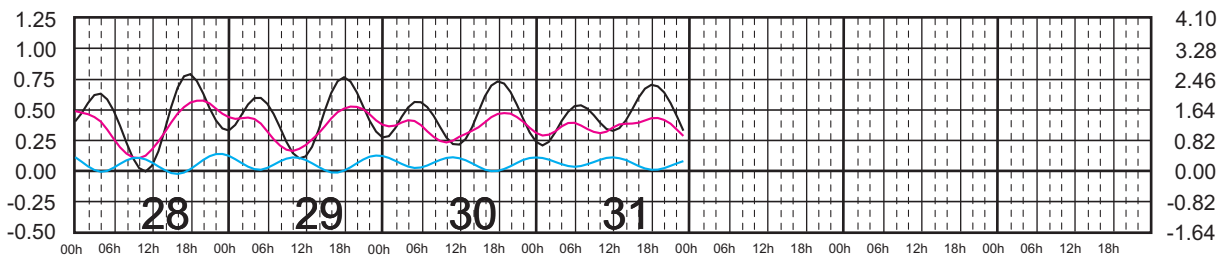

# ENERO, 2024

Hora del Meridiano 90°(W)

Plano de Referencia NBMI

LERMA, CAMP. —  
 PROGRESO, YUC. —  
 I. MUJERES, Q. ROO —

METROS DOMINGO LUNES MARTES MIÉRCOLES JUEVES VIERNES SÁBADO PIES

# FEBRERO, 2024

Hora del Meridiano 90°(W)

Plano de Referencia NBMI

LERMA, CAMP. —  
 PROGRESO, YUC. —  
 I. MUJERES, Q. ROO —

METROS DOMINGO LUNES MARTES MIÉRCOLES JUEVES VIERNES SÁBADO PIES