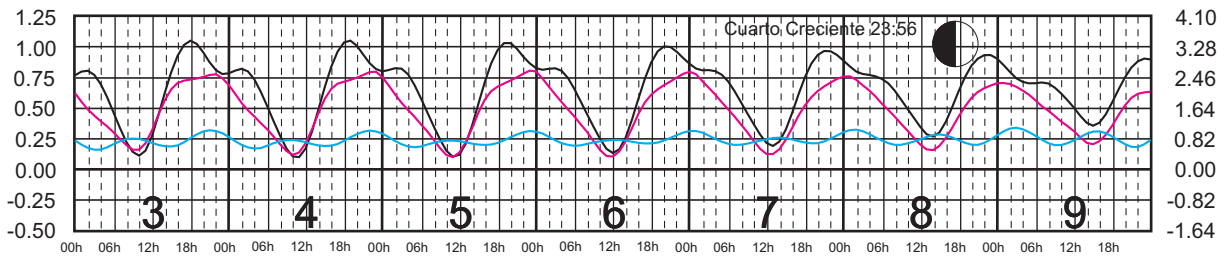

# SEPTIEMBRE, 2024

Hora del Meridiano 90°(W)

Plano de Referencia NBMI

LERMA, CAMP. —  
 PROGRESO, YUC. —  
 I. MUJERES, Q. ROO —

METROS DOMINGO LUNES MARTES MIÉRCOLES JUEVES VIERNES SÁBADO PIES

# OCTUBRE, 2024

Hora del Meridiano 90°(W)

Plano de Referencia NBMI

LERMA, CAMP. —  
 PROGRESO, YUC. —  
 I. MUJERES, Q. ROO —

METROS DOMINGO LUNES MARTES MIÉRCOLES JUEVES VIERNES SÁBADO PIES

# NOVIEMBRE, 2024

Hora del Meridiano 90°(W)

Plano de Referencia NBMI

LERMA, CAMP. —  
 PROGRESO, YUC. —  
 I. MUJERES, Q. ROO —

METROS DOMINGO LUNES MARTES MIÉRCOLES JUEVES VIERNES SÁBADO PIES