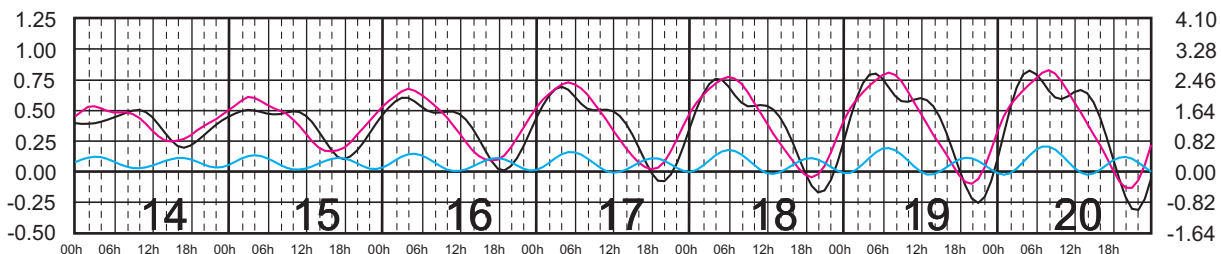

# MAYO, 2024

Hora del Meridiano 90°(W)

Plano de Referencia NBMI

LERMA, CAMP. —  
 PROGRESO, YUC. —  
 I. MUJERES, Q. ROO —

METROS DOMINGO LUNES MARTES MIÉRCOLES JUEVES VIERNES SÁBADO PIES

# JUNIO, 2024

Hora del Meridiano 90°(W)

Plano de Referencia NBMI

LERMA, CAMP. —  
 PROGRESO, YUC. —  
 I. MUJERES, Q. ROO —

METROS DOMINGO LUNES MARTES MIÉRCOLES JUEVES VIERNES SÁBADO PIES

# JULIO, 2024

Hora del Meridiano 90°(W)

Plano de Referencia NBMI

LERMA, CAMP. —  
 PROGRESO, YUC. —  
 I. MUJERES, Q. ROO —

METROS DOMINGO LUNES MARTES MIÉRCOLES JUEVES VIERNES SÁBADO PIES