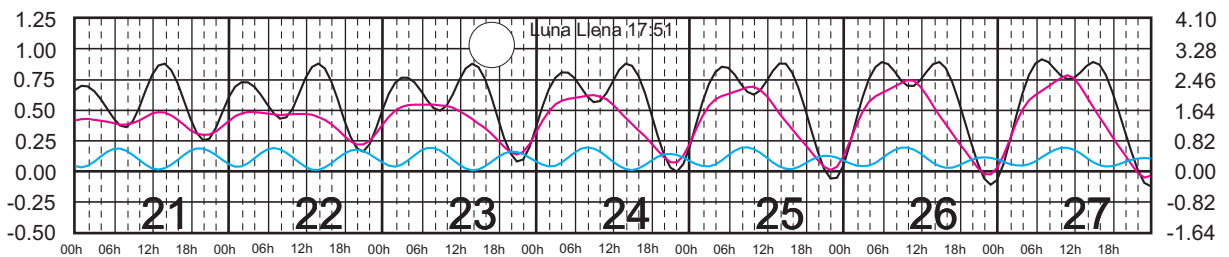

# FEBRERO, 2024

Hora del Meridiano 90°(W)

Plano de Referencia NBMI

LERMA, CAMP. —  
 PROGRESO, YUC. —  
 I. MUJERES, Q. ROO —

METROS DOMINGO LUNES MARTES MIÉRCOLES JUEVES VIERNES SÁBADO PIES

# MARZO, 2024

Hora del Meridiano 90°(W)

Plano de Referencia NBMI

LERMA, CAMP. —  
 PROGRESO, YUC. —  
 I. MUJERES, Q. ROO —

METROS DOMINGO LUNES MARTES MIÉRCOLES JUEVES VIERNES SÁBADO PIES

# ABRIL, 2024

Hora del Meridiano 90°(W)

Plano de Referencia NBMI

LERMA, CAMP. —  
 PROGRESO, YUC. —  
 I. MUJERES, Q. ROO —

METROS DOMINGO LUNES MARTES MIÉRCOLES JUEVES VIERNES SÁBADO PIES