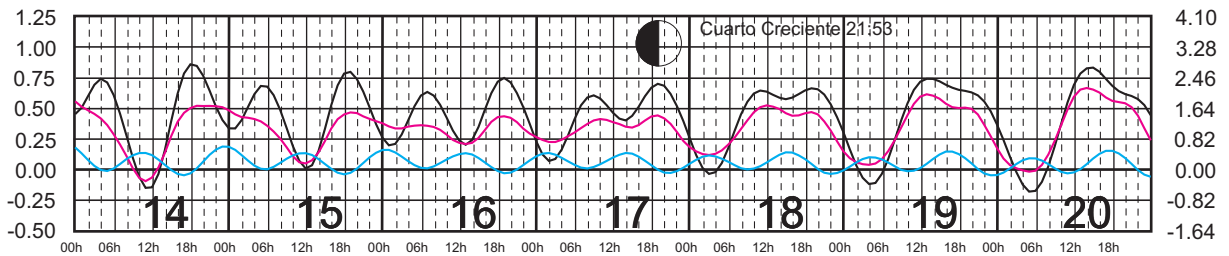

# ENERO, 2024

Hora del Meridiano 90°(W)

Plano de Referencia NBMI

LERMA, CAMP. —  
 PROGRESO, YUC. —  
 I. MUJERES, Q. ROO —

METROS DOMINGO LUNES MARTES MIÉRCOLES JUEVES VIERNES SÁBADO PIES

# FEBRERO, 2024

Hora del Meridiano 90°(W)

Plano de Referencia NBMI

LERMA, CAMP. —  
 PROGRESO, YUC. —  
 I. MUJERES, Q. ROO —

METROS DOMINGO LUNES MARTES MIÉRCOLES JUEVES VIERNES SÁBADO PIES