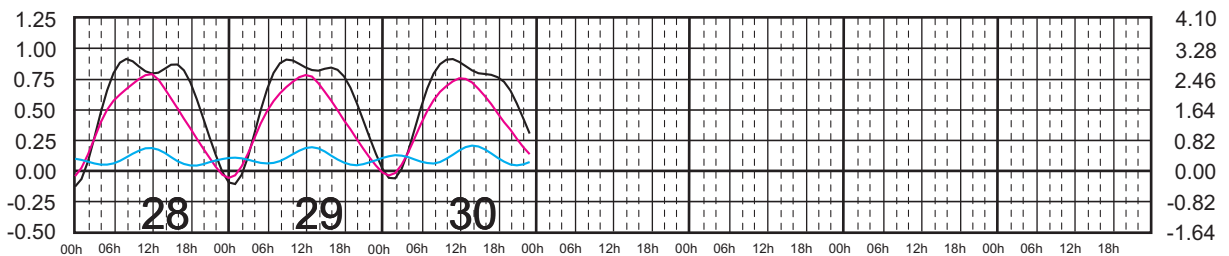

# FEBRERO, 2024

Hora del Meridiano 90°(W)

Plano de Referencia NBMI

LERMA, CAMP. —  
 PROGRESO, YUC. —  
 I. MUJERES, Q. ROO —

METROS DOMINGO LUNES MARTES MIÉRCOLES JUEVES VIERNES SÁBADO PIES

# MARZO, 2024

Hora del Meridiano 90°(W)

Plano de Referencia NBMI

LERMA, CAMP. —  
 PROGRESO, YUC. —  
 I. MUJERES, Q. ROO —

METROS DOMINGO LUNES MARTES MIÉRCOLES JUEVES VIERNES SÁBADO PIES

# ABRIL, 2024

Hora del Meridiano 90°(W)

Plano de Referencia NBMI

LERMA, CAMP. —  
 PROGRESO, YUC. —  
 I. MUJERES, Q. ROO —

METROS DOMINGO LUNES MARTES MIÉRCOLES JUEVES VIERNES SÁBADO PIES