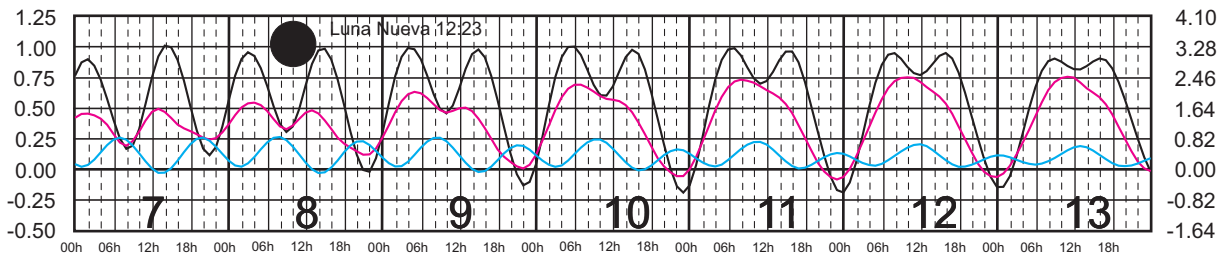

# FEBRERO, 2024

Hora del Meridiano 90°(W)

Plano de Referencia NBMI

LERMA, CAMP. —  
 PROGRESO, YUC. —  
 I. MUJERES, Q. ROO —

METROS DOMINGO LUNES MARTES MIÉRCOLES JUEVES VIERNES SÁBADO PIES

# MARZO, 2024

Hora del Meridiano 90°(W)

Plano de Referencia NBMI

LERMA, CAMP. —  
 PROGRESO, YUC. —  
 I. MUJERES, Q. ROO —

METROS DOMINGO LUNES MARTES MIÉRCOLES JUEVES VIERNES SÁBADO PIES

# ABRIL, 2024

Hora del Meridiano 90°(W)

Plano de Referencia NBMI

LERMA, CAMP. —  
 PROGRESO, YUC. —  
 I. MUJERES, Q. ROO —

METROS DOMINGO LUNES MARTES MIÉRCOLES JUEVES VIERNES SÁBADO PIES