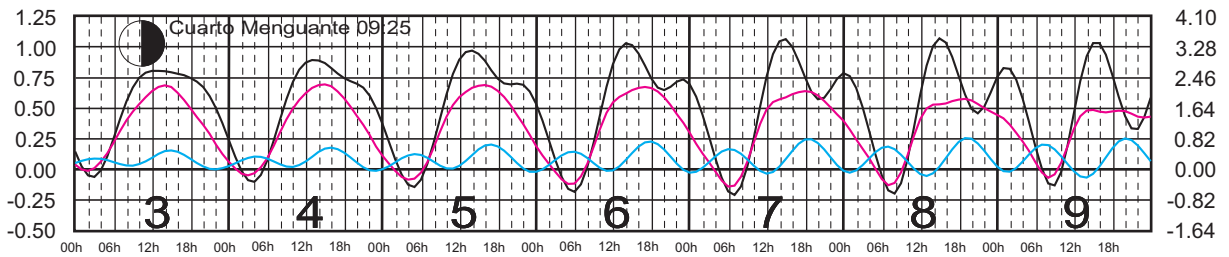

# ENERO, 2024

Hora del Meridiano 90°(W)

Plano de Referencia NBMI

LERMA, CAMP. —  
 PROGRESO, YUC. —  
 I. MUJERES, Q. ROO —

METROS DOMINGO LUNES MARTES MIÉRCOLES JUEVES VIERNES SÁBADO PIES

# FEBRERO, 2024

Hora del Meridiano 90°(W)

Plano de Referencia NBMI

LERMA, CAMP. —  
 PROGRESO, YUC. —  
 I. MUJERES, Q. ROO —

METROS DOMINGO LUNES MARTES MIÉRCOLES JUEVES VIERNES SÁBADO PIES

# MARZO, 2024

Hora del Meridiano 90°(W)

Plano de Referencia NBMI

LERMA, CAMP. —  
 PROGRESO, YUC. —  
 I. MUJERES, Q. ROO —

METROS DOMINGO LUNES MARTES MIÉRCOLES JUEVES VIERNES SÁBADO PIES