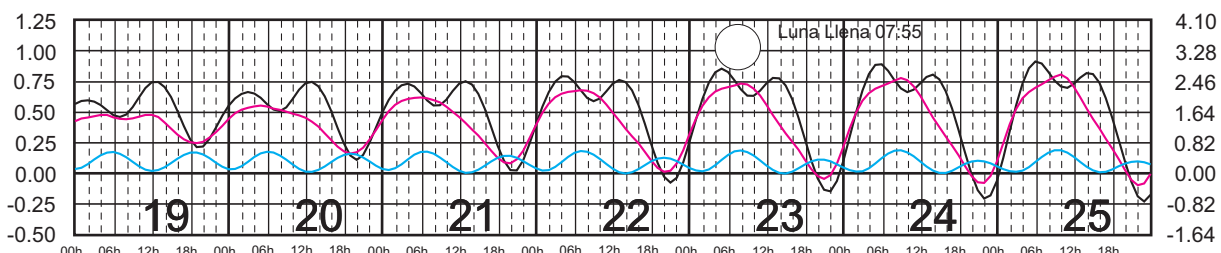

# MARZO, 2024

Hora del Meridiano 90°(W)

Plano de Referencia NBMI

LERMA, CAMP. —  
 PROGRESO, YUC. —  
 I. MUJERES, Q. ROO —

METROS DOMINGO LUNES MARTES MIÉRCOLES JUEVES VIERNES SÁBADO PIES

# ABRIL, 2024

Hora del Meridiano 90°(W)

Plano de Referencia NBMI

LERMA, CAMP. —  
 PROGRESO, YUC. —  
 I. MUJERES, Q. ROO —

METROS DOMINGO LUNES MARTES MIÉRCOLES JUEVES VIERNES SÁBADO PIES

# MAYO, 2024

Hora del Meridiano 90°(W)

Plano de Referencia NBMI

LERMA, CAMP. —  
 PROGRESO, YUC. —  
 I. MUJERES, Q. ROO —

METROS DOMINGO LUNES MARTES MIÉRCOLES JUEVES VIERNES SÁBADO PIES