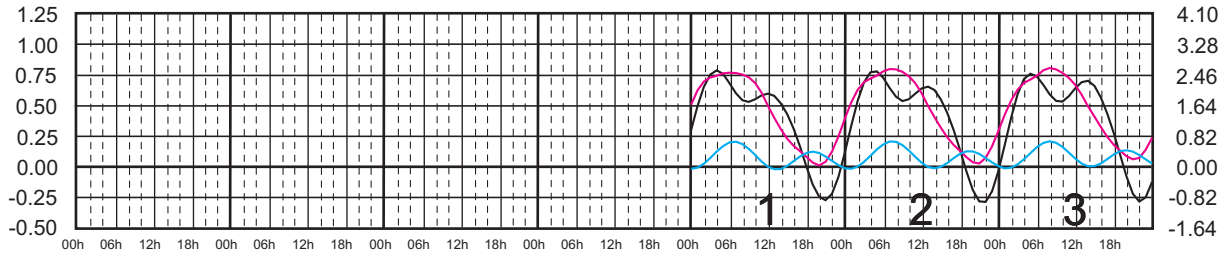

# JUNIO, 2024

Hora del Meridiano 90°(W)

Plano de Referencia NBMI

LERMA, CAMP. —  
 PROGRESO, YUC. —  
 I. MUJERES, Q. ROO —

METROS DOMINGO LUNES MARTES MIÉRCOLES JUEVES VIERNES SÁBADO PIES

# JULIO, 2024

Hora del Meridiano 90°(W)

Plano de Referencia NBMI

LERMA, CAMP. —  
 PROGRESO, YUC. —  
 I. MUJERES, Q. ROO —

METROS DOMINGO LUNES MARTES MIÉRCOLES JUEVES VIERNES SÁBADO PIES

# AGOSTO, 2024

Hora del Meridiano 90°(W)

Plano de Referencia NBMI

LERMA, CAMP. —  
 PROGRESO, YUC. —  
 I. MUJERES, Q. ROO —

METROS DOMINGO LUNES MARTES MIÉRCOLES JUEVES VIERNES SÁBADO PIES