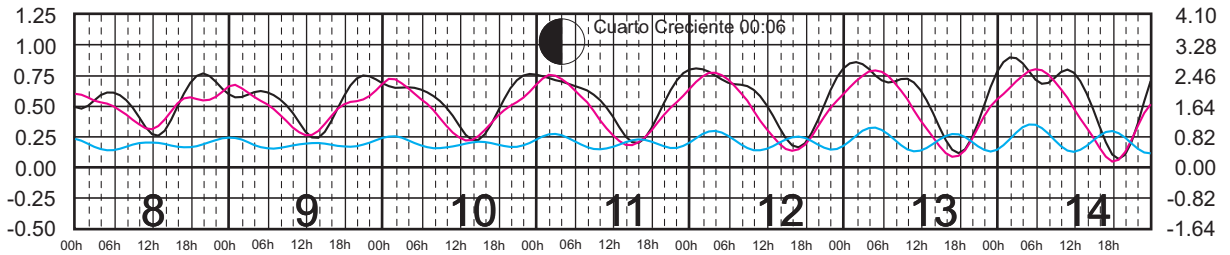

# JULIO, 2024

Hora del Meridiano 90°(W)

Plano de Referencia NBMI

LERMA, CAMP. —  
 PROGRESO, YUC. —  
 I. MUJERES, Q. ROO —

METROS DOMINGO LUNES MARTES MIÉRCOLES JUEVES VIERNES SÁBADO PIES

# AGOSTO, 2024

Hora del Meridiano 90°(W)

Plano de Referencia NBMI

LERMA, CAMP. —  
 PROGRESO, YUC. —  
 I. MUJERES, Q. ROO —

METROS DOMINGO LUNES MARTES MIÉRCOLES JUEVES VIERNES SÁBADO PIES

# SEPTIEMBRE, 2024

Hora del Meridiano 90°(W)

Plano de Referencia NBMI

LERMA, CAMP. —  
 PROGRESO, YUC. —  
 I. MUJERES, Q. ROO —

METROS DOMINGO LUNES MARTES MIÉRCOLES JUEVES VIERNES SÁBADO PIES