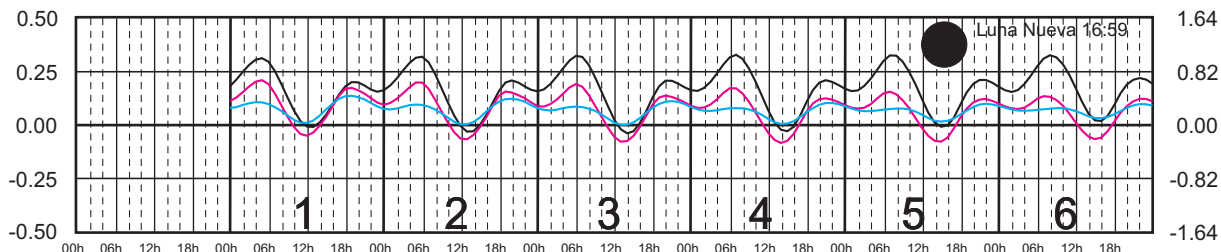

Plano de Referencia NBMI

I. COZUMEL, Q. ROO ———
 MAHAHUAL, Q. ROO ———
 C. ZARAGOZA, Q. ROO ———

METROS DOMINGO LUNES MARTES MIÉRCOLES JUEVES VIERNES SÁBADO PIES

ABRIL, 2024

Hora del Meridiano 90°(W)

Plano de Referencia NBMI

I. COZUMEL, Q. ROO ———
 MAHAHUAL, Q. ROO ———
 C. ZARAGOZA, Q. ROO ———

METROS DOMINGO LUNES MARTES MIÉRCOLES JUEVES VIERNES SÁBADO PIES

MAYO, 2024

Hora del Meridiano 90°(W)

Plano de Referencia NBMI

I. COZUMEL, Q. ROO ———
 MAHAHUAL, Q. ROO ———
 C. ZARAGOZA, Q. ROO ———

METROS DOMINGO LUNES MARTES MIÉRCOLES JUEVES VIERNES SÁBADO PIES

JUNIO, 2024

Hora del Meridiano 90°(W)

Plano de Referencia NBMI

I. COZUMEL, Q. ROO ———
 MAHAHUAL, Q. ROO ———
 C. ZARAGOZA, Q. ROO ———

METROS DOMINGO LUNES MARTES MIÉRCOLES JUEVES VIERNES SÁBADO PIES

JULIO, 2024

Hora del Meridiano 90°(W)

Plano de Referencia NBMI

I. COZUMEL, Q. ROO —
 MAHAHUAL, Q. ROO —
 C. ZARAGOZA, Q. ROO —

METROS DOMINGO LUNES MARTES MIÉRCOLES JUEVES VIERNES SÁBADO PIES

AGOSTO, 2024

Hora del Meridiano 90°(W)