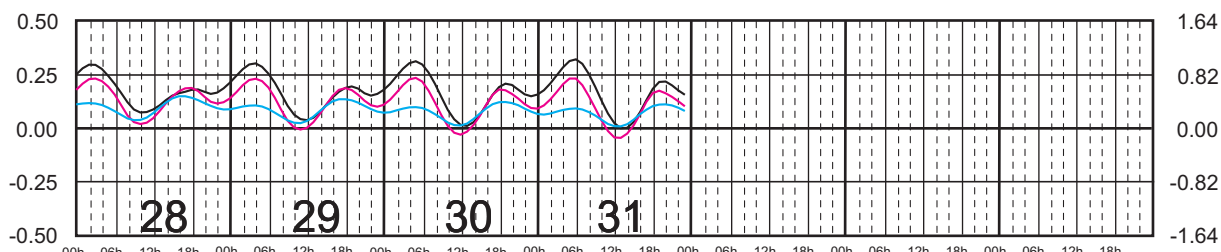

Plano de Referencia NBMI

I. COZUMEL, Q. ROO ———
 MAHAHUAL, Q. ROO ———
 C. ZARAGOZA, Q. ROO ———

METROS DOMINGO LUNES MARTES MIÉRCOLES JUEVES VIERNES SÁBADO PIES

ABRIL, 2024

Hora del Meridiano 90°(W)

Plano de Referencia NBMI

I. COZUMEL, Q. ROO ———
 MAHAHUAL, Q. ROO ———
 C. ZARAGOZA, Q. ROO ———

METROS DOMINGO LUNES MARTES MIÉRCOLES JUEVES VIERNES SÁBADO PIES

MAYO, 2024

Hora del Meridiano 90°(W)

Plano de Referencia NBMI

I. COZUMEL, Q. ROO ———
 MAHAHUAL, Q. ROO ———
 C. ZARAGOZA, Q. ROO ———

METROS DOMINGO LUNES MARTES MIÉRCOLES JUEVES VIERNES SÁBADO PIES

JUNIO, 2024

Hora del Meridiano 90°(W)

Plano de Referencia NBMI

I. COZUMEL, Q. ROO ———
 MAHAHUAL, Q. ROO ———
 C. ZARAGOZA, Q. ROO ———

METROS DOMINGO LUNES MARTES MIÉRCOLES JUEVES VIERNES SÁBADO PIES

JULIO, 2024

Hora del Meridiano 90°(W)

Plano de Referencia NBMI

I. COZUMEL, Q. ROO —
 MAHAHUAL, Q. ROO —
 C. ZARAGOZA, Q. ROO —

METROS DOMINGO LUNES MARTES MIÉRCOLES JUEVES VIERNES SÁBADO PIES

AGOSTO, 2024

Hora del Meridiano 90°(W)