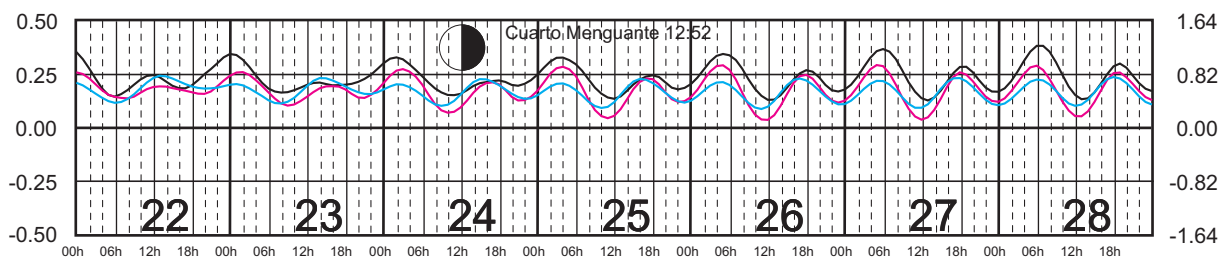

METROS DOMINGO LUNES MARTES MIÉRCOLES JUEVES VIERNES SÁBADO PIES

JUNIO, 2024

Hora del Meridiano 90°(W)

Plano de Referencia NBMI

I. COZUMEL, Q. ROO ———
 MAHAHUAL, Q. ROO ———
 C. ZARAGOZA, Q. ROO ———

METROS DOMINGO LUNES MARTES MIÉRCOLES JUEVES VIERNES SÁBADO PIES

JULIO, 2024

Hora del Meridiano 90°(W)

Plano de Referencia NBMI

I. COZUMEL, Q. ROO —
 MAHAHUAL, Q. ROO —
 C. ZARAGOZA, Q. ROO —

METROS DOMINGO LUNES MARTES MIÉRCOLES JUEVES VIERNES SÁBADO PIES

AGOSTO, 2024

Hora del Meridiano 90°(W)

Plano de Referencia NBMI

I. COZUMEL, Q. ROO ———
 MAHAHUAL, Q. ROO ———
 C. ZARAGOZA, Q. ROO ———

METROS DOMINGO LUNES MARTES MIÉRCOLES JUEVES VIERNES SÁBADO PIES

SEPTIEMBRE, 2024

Hora del Meridiano 90°(W)

Plano de Referencia NBMI

I. COZUMEL, Q. ROO ———
 MAHAHUAL, Q. ROO ———
 C. ZARAGOZA, Q. ROO ———

METROS DOMINGO LUNES MARTES MIÉRCOLES JUEVES VIERNES SÁBADO PIES

OCTUBRE, 2024

Hora del Meridiano 90°(W)

Plano de Referencia NBMI

I. COZUMEL, Q. ROO ———
 MAHAHUAL, Q. ROO ———
 C. ZARAGOZA, Q. ROO ———