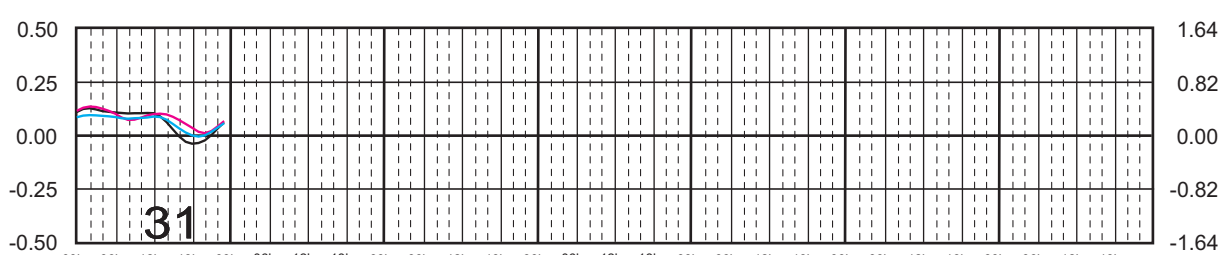

ENERO, 2024

Hora del Meridiano 90°(W)

Plano de Referencia NBMI

I. COZUMEL, Q. ROO —
 MAHAHUAL, Q. ROO —
 C. ZARAGOZA, Q. ROO —

METROS DOMINGO LUNES MARTES MIÉRCOLES JUEVES VIERNES SÁBADO PIES

FEBRERO, 2024

Hora del Meridiano 90°(W)

Plano de Referencia NBMI

I. COZUMEL, Q. ROO ———
 MAHAHUAL, Q. ROO ———
 C. ZARAGOZA, Q. ROO ———

METROS DOMINGO LUNES MARTES MIÉRCOLES JUEVES VIERNES SÁBADO PIES

MARZO, 2024

Hora del Meridiano 90°(W)

Plano de Referencia NBMI

I. COZUMEL, Q. ROO ———
 MAHAHUAL, Q. ROO ———
 C. ZARAGOZA, Q. ROO ———

METROS DOMINGO LUNES MARTES MIÉRCOLES JUEVES VIERNES SÁBADO PIES

ABRIL, 2024

Hora del Meridiano 90°(W)

Plano de Referencia NBMI

I. COZUMEL, Q. ROO ———
 MAHAHUAL, Q. ROO ———
 C. ZARAGOZA, Q. ROO ———

METROS DOMINGO LUNES MARTES MIÉRCOLES JUEVES VIERNES SÁBADO PIES

MAYO, 2024

Hora del Meridiano 90°(W)

Plano de Referencia NBMI

I. COZUMEL, Q. ROO ———
 MAHAHUAL, Q. ROO ———
 C. ZARAGOZA, Q. ROO ———