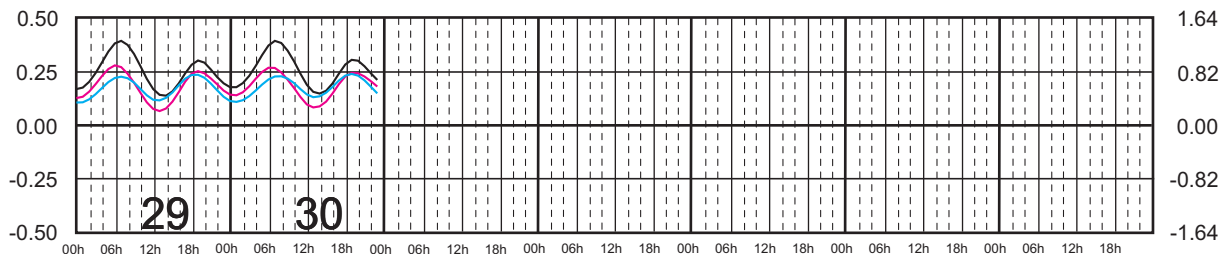

METROS DOMINGO LUNES MARTES MIÉRCOLES JUEVES VIERNES SÁBADO PIES

JUNIO, 2024

Hora del Meridiano 90°(W)

Plano de Referencia NBMI

I. COZUMEL, Q. ROO ———
 MAHAHUAL, Q. ROO ———
 C. ZARAGOZA, Q. ROO ———

METROS DOMINGO LUNES MARTES MIÉRCOLES JUEVES VIERNES SÁBADO PIES

JULIO, 2024

Hora del Meridiano 90°(W)

Plano de Referencia NBMI

I. COZUMEL, Q. ROO —
 MAHAHUAL, Q. ROO —
 C. ZARAGOZA, Q. ROO —

METROS DOMINGO LUNES MARTES MIÉRCOLES JUEVES VIERNES SÁBADO PIES

AGOSTO, 2024

Hora del Meridiano 90°(W)

Plano de Referencia NBMI

I. COZUMEL, Q. ROO ———
 MAHAHUAL, Q. ROO ———
 C. ZARAGOZA, Q. ROO ———

METROS DOMINGO LUNES MARTES MIÉRCOLES JUEVES VIERNES SÁBADO PIES

SEPTIEMBRE, 2024

Hora del Meridiano 90°(W)

Plano de Referencia NBMI

I. COZUMEL, Q. ROO ———
 MAHAHUAL, Q. ROO ———
 C. ZARAGOZA, Q. ROO ———

METROS DOMINGO LUNES MARTES MIÉRCOLES JUEVES VIERNES SÁBADO PIES

OCTUBRE, 2024

Hora del Meridiano 90°(W)

Plano de Referencia NBMI

I. COZUMEL, Q. ROO ———
 MAHAHUAL, Q. ROO ———
 C. ZARAGOZA, Q. ROO ———