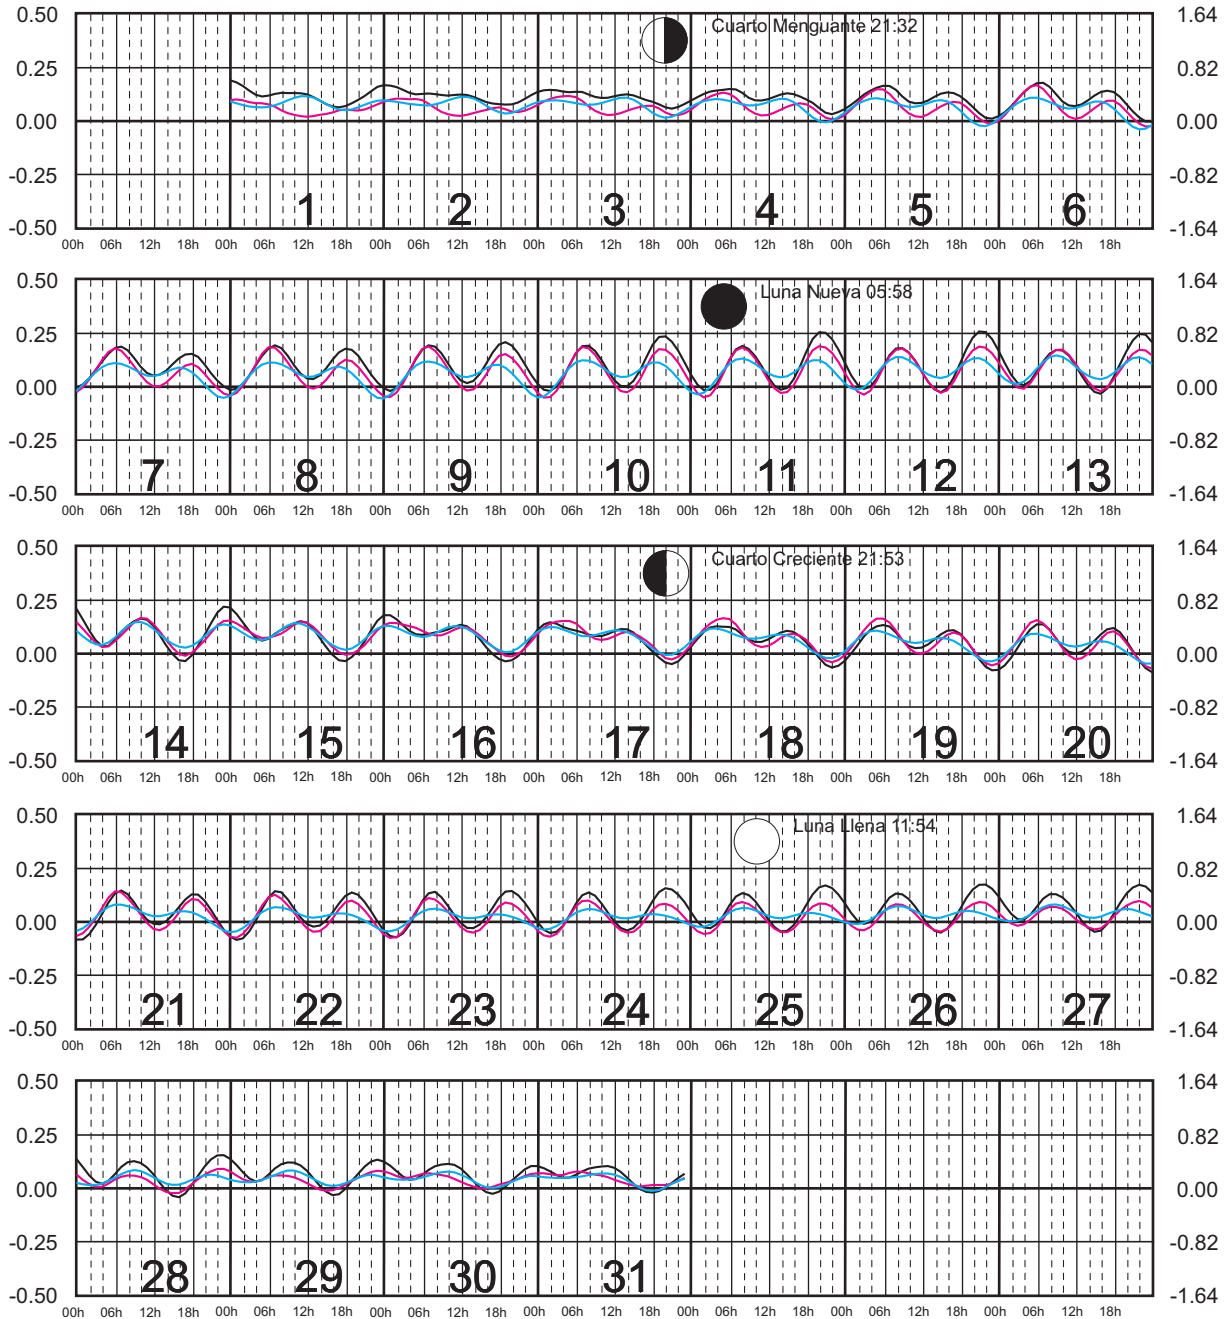

ENERO, 2024

Hora del Meridiano 90°(W)

Plano de Referencia NBMI

I. COZUMEL, Q. ROO —
 MAHAHUAL, Q. ROO —
 C. ZARAGOZA, Q. ROO —

METROS DOMINGO LUNES MARTES MIÉRCOLES JUEVES VIERNES SÁBADO PIES

FEBRERO, 2024

Hora del Meridiano 90°(W)

Plano de Referencia NBMI

I. COZUMEL, Q. ROO ———
 MAHAHUAL, Q. ROO ———
 C. ZARAGOZA, Q. ROO ———

METROS DOMINGO LUNES MARTES MIÉRCOLES JUEVES VIERNES SÁBADO PIES

MARZO, 2024

Hora del Meridiano 90°(W)

Plano de Referencia NBMI

I. COZUMEL, Q. ROO ———
 MAHAHUAL, Q. ROO ———
 C. ZARAGOZA, Q. ROO ———

METROS DOMINGO LUNES MARTES MIÉRCOLES JUEVES VIERNES SÁBADO PIES

ABRIL, 2024

Hora del Meridiano 90°(W)

Plano de Referencia NBMI

JULIO, 2024

Hora del Meridiano 90°(W)

Plano de Referencia NBMI

I. COZUMEL, Q. ROO —
 MAHAHUAL, Q. ROO —
 C. ZARAGOZA, Q. ROO —

METROS DOMINGO LUNES MARTES MIÉRCOLES JUEVES VIERNES SÁBADO PIES

AGOSTO, 2024

Hora del Meridiano 90°(W)