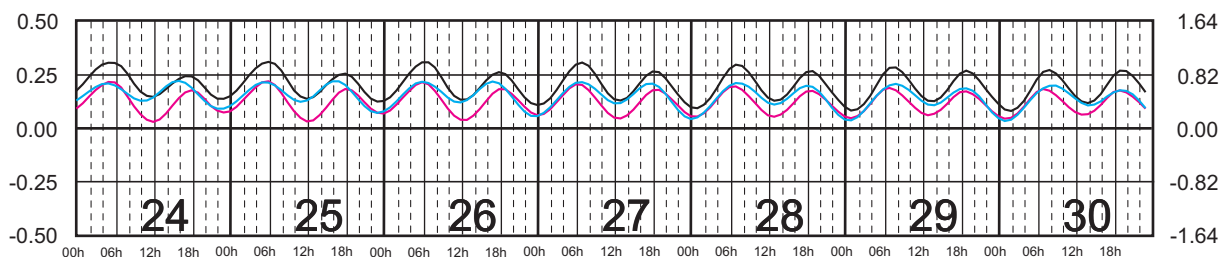

Plano de Referencia NBMI

I. COZUMEL, Q. ROO ———
 MAHAHUAL, Q. ROO ———
 C. ZARAGOZA, Q. ROO ———

METROS DOMINGO LUNES MARTES MIÉRCOLES JUEVES VIERNES SÁBADO PIES

SEPTIEMBRE, 2024

Hora del Meridiano 90°(W)

Plano de Referencia NBMI

I. COZUMEL, Q. ROO ———
 MAHAHUAL, Q. ROO ———
 C. ZARAGOZA, Q. ROO ———

METROS DOMINGO LUNES MARTES MIÉRCOLES JUEVES VIERNES SÁBADO PIES

OCTUBRE, 2024

Hora del Meridiano 90°(W)

Plano de Referencia NBMI

I. COZUMEL, Q. ROO ———
 MAHAHUAL, Q. ROO ———
 C. ZARAGOZA, Q. ROO ———

METROS DOMINGO LUNES MARTES MIÉRCOLES JUEVES VIERNES SÁBADO PIES

NOVIEMBRE, 2024

Hora del Meridiano 90°(W)

Plano de Referencia NBMI

I. COZUMEL, Q. ROO ———
 MAHAHUAL, Q. ROO ———
 C. ZARAGOZA, Q. ROO ———

METROS DOMINGO LUNES MARTES MIÉRCOLES JUEVES VIERNES SÁBADO PIES

DICIEMBRE, 2024

Hora del Meridiano 90°(W)

Plano de Referencia NBMI

I. COZUMEL, Q. ROO ———
 MAHAHUAL, Q. ROO ———
 C. ZARAGOZA, Q. ROO ———

METROS DOMINGO LUNES MARTES MIÉRCOLES JUEVES VIERNES SÁBADO PIES