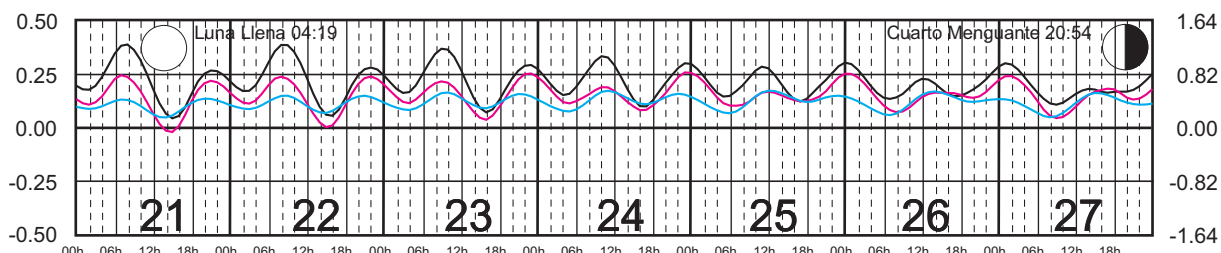

Plano de Referencia NBMI

I. COZUMEL, Q. ROO ———
 MAHAHUAL, Q. ROO ———
 C. ZARAGOZA, Q. ROO ———

METROS DOMINGO LUNES MARTES MIÉRCOLES JUEVES VIERNES SÁBADO PIES

ABRIL, 2024

Hora del Meridiano 90°(W)

Plano de Referencia NBMI

I. COZUMEL, Q. ROO ———
 MAHAHUAL, Q. ROO ———
 C. ZARAGOZA, Q. ROO ———

METROS DOMINGO LUNES MARTES MIÉRCOLES JUEVES VIERNES SÁBADO PIES

MAYO, 2024

Hora del Meridiano 90°(W)

Plano de Referencia NBMI

I. COZUMEL, Q. ROO ———
 MAHAHUAL, Q. ROO ———
 C. ZARAGOZA, Q. ROO ———

METROS DOMINGO LUNES MARTES MIÉRCOLES JUEVES VIERNES SÁBADO PIES

JUNIO, 2024

Hora del Meridiano 90°(W)

Plano de Referencia NBMI

I. COZUMEL, Q. ROO ———
 MAHAHUAL, Q. ROO ———
 C. ZARAGOZA, Q. ROO ———

METROS DOMINGO LUNES MARTES MIÉRCOLES JUEVES VIERNES SÁBADO PIES

JULIO, 2024

Hora del Meridiano 90°(W)

Plano de Referencia NBMI

I. COZUMEL, Q. ROO —
 MAHAHUAL, Q. ROO —
 C. ZARAGOZA, Q. ROO —

METROS DOMINGO LUNES MARTES MIÉRCOLES JUEVES VIERNES SÁBADO PIES

AGOSTO, 2024

Hora del Meridiano 90°(W)