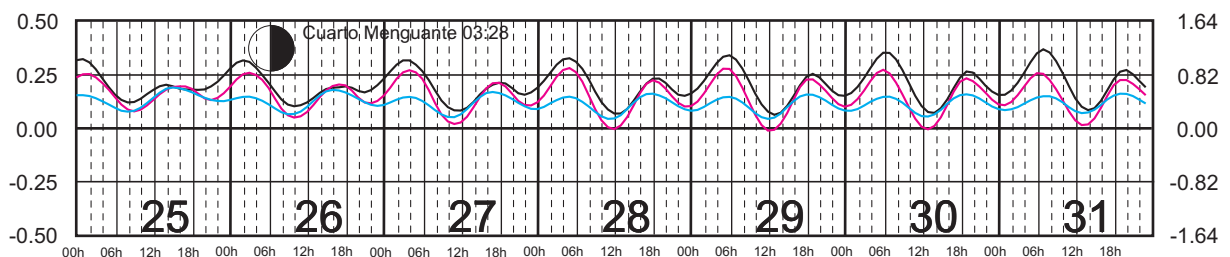

I. COZUMEL, Q. ROO ———
 MAHAHUAL, Q. ROO ———
 C. ZARAGOZA, Q. ROO ———

METROS DOMINGO LUNES MARTES MIÉRCOLES JUEVES VIERNES SÁBADO PIES

MAYO, 2024

Hora del Meridiano 90°(W)

Plano de Referencia NBMI

I. COZUMEL, Q. ROO ———
 MAHAHUAL, Q. ROO ———
 C. ZARAGOZA, Q. ROO ———

METROS DOMINGO LUNES MARTES MIÉRCOLES JUEVES VIERNES SÁBADO PIES

JUNIO, 2024

Hora del Meridiano 90°(W)

Plano de Referencia NBMI

I. COZUMEL, Q. ROO ———
 MAHAHUAL, Q. ROO ———
 C. ZARAGOZA, Q. ROO ———

METROS DOMINGO LUNES MARTES MIÉRCOLES JUEVES VIERNES SÁBADO PIES

JULIO, 2024

Hora del Meridiano 90°(W)

Plano de Referencia NBMI

I. COZUMEL, Q. ROO —
 MAHAHUAL, Q. ROO —
 C. ZARAGOZA, Q. ROO —

METROS DOMINGO LUNES MARTES MIÉRCOLES JUEVES VIERNES SÁBADO PIES

AGOSTO, 2024

Hora del Meridiano 90°(W)

Plano de Referencia NBMI

I. COZUMEL, Q. ROO ———
 MAHAHUAL, Q. ROO ———
 C. ZARAGOZA, Q. ROO ———

METROS DOMINGO LUNES MARTES MIÉRCOLES JUEVES VIERNES SÁBADO PIES

SEPTIEMBRE, 2024

Hora del Meridiano 90°(W)

Plano de Referencia NBMI