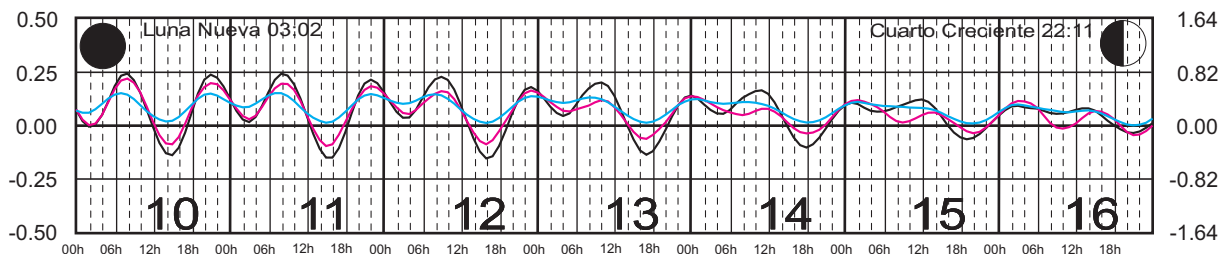

ENERO, 2024

Hora del Meridiano 90°(W)

Plano de Referencia NBMI

I. COZUMEL, Q. ROO —
 MAHAHUAL, Q. ROO —
 C. ZARAGOZA, Q. ROO —

METROS DOMINGO LUNES MARTES MIÉRCOLES JUEVES VIERNES SÁBADO PIES

FEBRERO, 2024

Hora del Meridiano 90°(W)

Plano de Referencia NBMI

I. COZUMEL, Q. ROO ———
 MAHAHUAL, Q. ROO ———
 C. ZARAGOZA, Q. ROO ———

METROS DOMINGO LUNES MARTES MIÉRCOLES JUEVES VIERNES SÁBADO PIES

MARZO, 2024

Hora del Meridiano 90°(W)

Plano de Referencia NBMI

I. COZUMEL, Q. ROO ———
 MAHAHUAL, Q. ROO ———
 C. ZARAGOZA, Q. ROO ———

METROS DOMINGO LUNES MARTES MIÉRCOLES JUEVES VIERNES SÁBADO PIES

ABRIL, 2024

Hora del Meridiano 90°(W)

Plano de Referencia NBMI

I. COZUMEL, Q. ROO ———
 MAHAHUAL, Q. ROO ———
 C. ZARAGOZA, Q. ROO ———

METROS DOMINGO LUNES MARTES MIÉRCOLES JUEVES VIERNES SÁBADO PIES

MAYO, 2024

Hora del Meridiano 90°(W)

Plano de Referencia NBMI

I. COZUMEL, Q. ROO ———
 MAHAHUAL, Q. ROO ———
 C. ZARAGOZA, Q. ROO ———