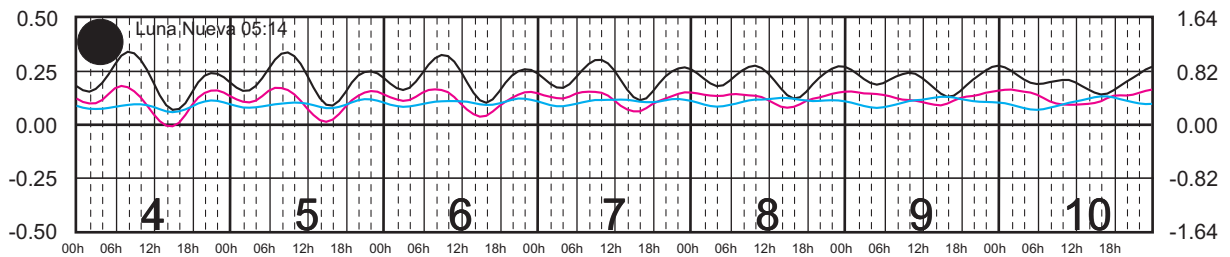

I. COZUMEL, Q. ROO ———
 MAHAHUAL, Q. ROO ———
 C. ZARAGOZA, Q. ROO ———

METROS DOMINGO LUNES MARTES MIÉRCOLES JUEVES VIERNES SÁBADO PIES

MAYO, 2024

Hora del Meridiano 90°(W)

Plano de Referencia NBMI

I. COZUMEL, Q. ROO ———
 MAHAHUAL, Q. ROO ———
 C. ZARAGOZA, Q. ROO ———

METROS DOMINGO LUNES MARTES MIÉRCOLES JUEVES VIERNES SÁBADO PIES

JUNIO, 2024

Hora del Meridiano 90°(W)

Plano de Referencia NBMI

I. COZUMEL, Q. ROO ———
 MAHAHUAL, Q. ROO ———
 C. ZARAGOZA, Q. ROO ———

METROS DOMINGO LUNES MARTES MIÉRCOLES JUEVES VIERNES SÁBADO PIES

JULIO, 2024

Hora del Meridiano 90°(W)

Plano de Referencia NBMI

I. COZUMEL, Q. ROO —
 MAHAHUAL, Q. ROO —
 C. ZARAGOZA, Q. ROO —

METROS DOMINGO LUNES MARTES MIÉRCOLES JUEVES VIERNES SÁBADO PIES

AGOSTO, 2024

Hora del Meridiano 90°(W)

Plano de Referencia NBMI

I. COZUMEL, Q. ROO ———
 MAHAHUAL, Q. ROO ———
 C. ZARAGOZA, Q. ROO ———

METROS DOMINGO LUNES MARTES MIÉRCOLES JUEVES VIERNES SÁBADO PIES

SEPTIEMBRE, 2024

Hora del Meridiano 90°(W)

Plano de Referencia NBMI