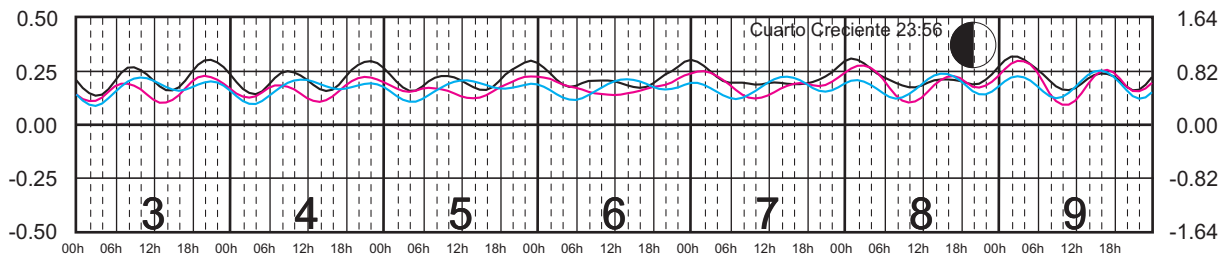

Plano de Referencia NBMI

I. COZUMEL, Q. ROO ———
 MAHAHUAL, Q. ROO ———
 C. ZARAGOZA, Q. ROO ———

METROS DOMINGO LUNES MARTES MIÉRCOLES JUEVES VIERNES SÁBADO PIES

SEPTIEMBRE, 2024

Hora del Meridiano 90°(W)

Plano de Referencia NBMI

I. COZUMEL, Q. ROO ———
 MAHAHUAL, Q. ROO ———
 C. ZARAGOZA, Q. ROO ———

METROS DOMINGO LUNES MARTES MIÉRCOLES JUEVES VIERNES SÁBADO PIES

OCTUBRE, 2024

Hora del Meridiano 90°(W)

Plano de Referencia NBMI

I. COZUMEL, Q. ROO ———
 MAHAHUAL, Q. ROO ———
 C. ZARAGOZA, Q. ROO ———

METROS DOMINGO LUNES MARTES MIÉRCOLES JUEVES VIERNES SÁBADO PIES

NOVIEMBRE, 2024

Hora del Meridiano 90°(W)

Plano de Referencia NBMI

I. COZUMEL, Q. ROO ———
 MAHAHUAL, Q. ROO ———
 C. ZARAGOZA, Q. ROO ———

METROS DOMINGO LUNES MARTES MIÉRCOLES JUEVES VIERNES SÁBADO PIES

DICIEMBRE, 2024

Hora del Meridiano 90°(W)

Plano de Referencia NBMI

I. COZUMEL, Q. ROO ———
 MAHAHUAL, Q. ROO ———
 C. ZARAGOZA, Q. ROO ———

METROS DOMINGO LUNES MARTES MIÉRCOLES JUEVES VIERNES SÁBADO PIES