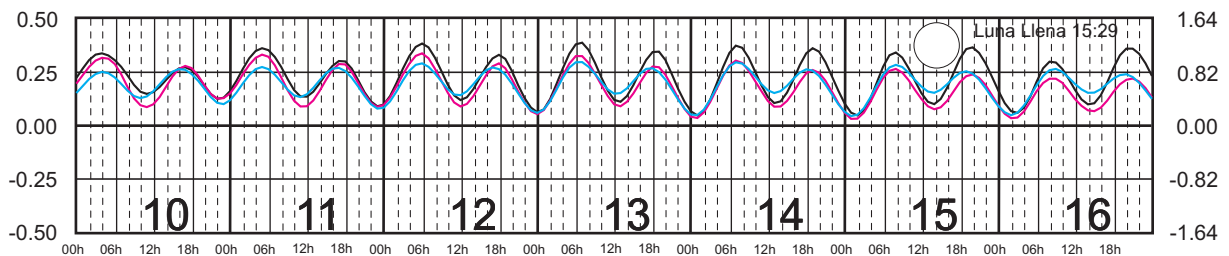

Plano de Referencia NBMI

I. COZUMEL, Q. ROO ———
 MAHAHUAL, Q. ROO ———
 C. ZARAGOZA, Q. ROO ———

METROS DOMINGO LUNES MARTES MIÉRCOLES JUEVES VIERNES SÁBADO PIES

SEPTIEMBRE, 2024

Hora del Meridiano 90°(W)

Plano de Referencia NBMI

I. COZUMEL, Q. ROO ———
 MAHAHUAL, Q. ROO ———
 C. ZARAGOZA, Q. ROO ———

METROS DOMINGO LUNES MARTES MIÉRCOLES JUEVES VIERNES SÁBADO PIES

OCTUBRE, 2024

Hora del Meridiano 90°(W)

Plano de Referencia NBMI

I. COZUMEL, Q. ROO ———
 MAHAHUAL, Q. ROO ———
 C. ZARAGOZA, Q. ROO ———

METROS DOMINGO LUNES MARTES MIÉRCOLES JUEVES VIERNES SÁBADO PIES

NOVIEMBRE, 2024

Hora del Meridiano 90°(W)

Plano de Referencia NBMI

I. COZUMEL, Q. ROO ———
 MAHAHUAL, Q. ROO ———
 C. ZARAGOZA, Q. ROO ———

METROS DOMINGO LUNES MARTES MIÉRCOLES JUEVES VIERNES SÁBADO PIES

DICIEMBRE, 2024

Hora del Meridiano 90°(W)

Plano de Referencia NBMI

I. COZUMEL, Q. ROO ———
 MAHAHUAL, Q. ROO ———
 C. ZARAGOZA, Q. ROO ———

METROS DOMINGO LUNES MARTES MIÉRCOLES JUEVES VIERNES SÁBADO PIES