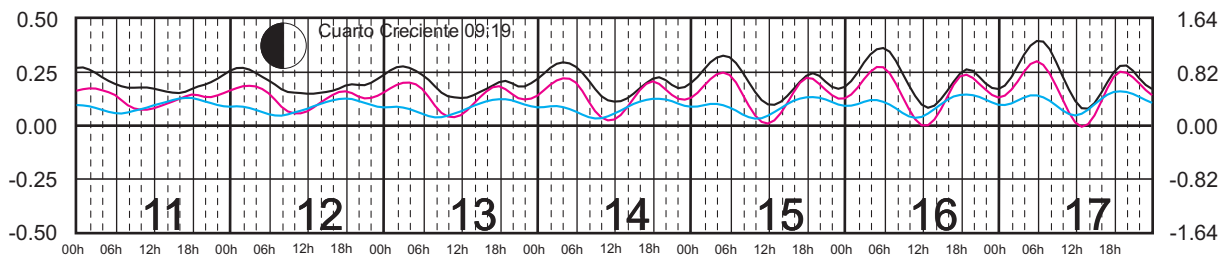

I. COZUMEL, Q. ROO ———
 MAHAHUAL, Q. ROO ———
 C. ZARAGOZA, Q. ROO ———

METROS DOMINGO LUNES MARTES MIÉRCOLES JUEVES VIERNES SÁBADO PIES

MAYO, 2024

Hora del Meridiano 90°(W)

Plano de Referencia NBMI

I. COZUMEL, Q. ROO ———
 MAHAHUAL, Q. ROO ———
 C. ZARAGOZA, Q. ROO ———

METROS DOMINGO LUNES MARTES MIÉRCOLES JUEVES VIERNES SÁBADO PIES

JUNIO, 2024

Hora del Meridiano 90°(W)

Plano de Referencia NBMI

I. COZUMEL, Q. ROO ———
 MAHAHUAL, Q. ROO ———
 C. ZARAGOZA, Q. ROO ———

METROS DOMINGO LUNES MARTES MIÉRCOLES JUEVES VIERNES SÁBADO PIES

JULIO, 2024

Hora del Meridiano 90°(W)

Plano de Referencia NBMI

I. COZUMEL, Q. ROO —
 MAHAHUAL, Q. ROO —
 C. ZARAGOZA, Q. ROO —

METROS DOMINGO LUNES MARTES MIÉRCOLES JUEVES VIERNES SÁBADO PIES

AGOSTO, 2024

Hora del Meridiano 90°(W)

Plano de Referencia NBMI

I. COZUMEL, Q. ROO ———
 MAHAHUAL, Q. ROO ———
 C. ZARAGOZA, Q. ROO ———

METROS DOMINGO LUNES MARTES MIÉRCOLES JUEVES VIERNES SÁBADO PIES

SEPTIEMBRE, 2024

Hora del Meridiano 90°(W)

Plano de Referencia NBMI