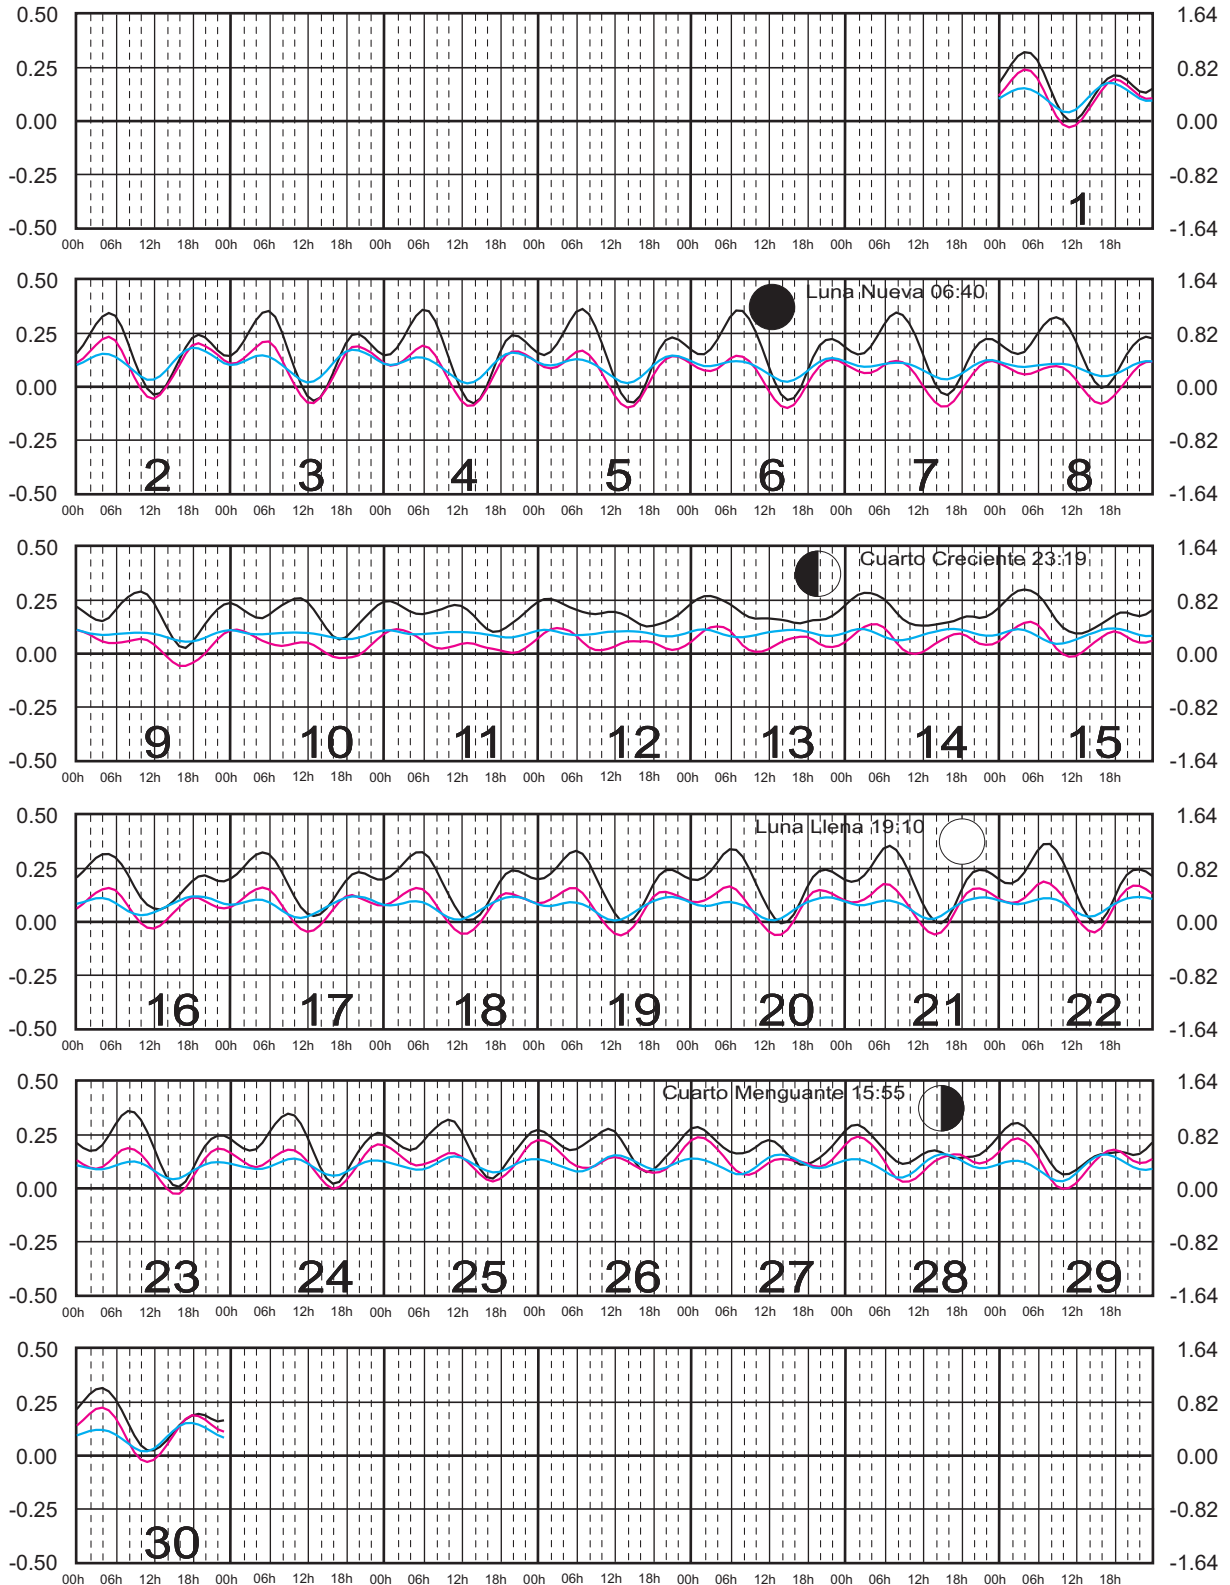

Plano de Referencia NBMI

I. COZUMEL, Q. ROO ———
 MAHAHUAL, Q. ROO ———
 C. ZARAGOZA, Q. ROO ———

METROS DOMINGO LUNES MARTES MIÉRCOLES JUEVES VIERNES SÁBADO PIES

ABRIL, 2024

Hora del Meridiano 90°(W)

Plano de Referencia NBMI

I. COZUMEL, Q. ROO ———
 MAHAHUAL, Q. ROO ———
 C. ZARAGOZA, Q. ROO ———

METROS DOMINGO LUNES MARTES MIÉRCOLES JUEVES VIERNES SÁBADO PIES

MAYO, 2024

Hora del Meridiano 90°(W)

Plano de Referencia NBMI

I. COZUMEL, Q. ROO ———
 MAHAHUAL, Q. ROO ———
 C. ZARAGOZA, Q. ROO ———

METROS DOMINGO LUNES MARTES MIÉRCOLES JUEVES VIERNES SÁBADO PIES

JUNIO, 2024

Hora del Meridiano 90°(W)

Plano de Referencia NBMI

I. COZUMEL, Q. ROO ———
 MAHAHUAL, Q. ROO ———
 C. ZARAGOZA, Q. ROO ———

METROS DOMINGO LUNES MARTES MIÉRCOLES JUEVES VIERNES SÁBADO PIES

JULIO, 2024

Hora del Meridiano 90°(W)

Plano de Referencia NBMI

I. COZUMEL, Q. ROO —
 MAHAHUAL, Q. ROO —
 C. ZARAGOZA, Q. ROO —

METROS DOMINGO LUNES MARTES MIÉRCOLES JUEVES VIERNES SÁBADO PIES

AGOSTO, 2024

Hora del Meridiano 90°(W)