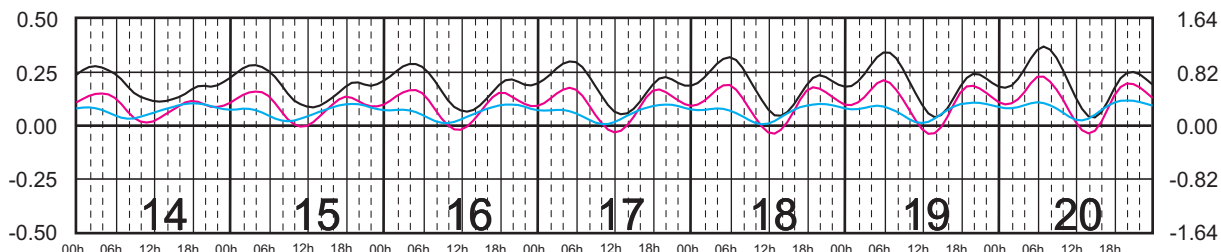

Plano de Referencia NBMI

I. COZUMEL, Q. ROO ———
 MAHAHUAL, Q. ROO ———
 C. ZARAGOZA, Q. ROO ———

METROS DOMINGO LUNES MARTES MIÉRCOLES JUEVES VIERNES SÁBADO PIES

ABRIL, 2024

Hora del Meridiano 90°(W)

Plano de Referencia NBMI

I. COZUMEL, Q. ROO ———
 MAHAHUAL, Q. ROO ———
 C. ZARAGOZA, Q. ROO ———

METROS DOMINGO LUNES MARTES MIÉRCOLES JUEVES VIERNES SÁBADO PIES

MAYO, 2024

Hora del Meridiano 90°(W)

Plano de Referencia NBMI

I. COZUMEL, Q. ROO ———
 MAHAHUAL, Q. ROO ———
 C. ZARAGOZA, Q. ROO ———

METROS DOMINGO LUNES MARTES MIÉRCOLES JUEVES VIERNES SÁBADO PIES

JUNIO, 2024

Hora del Meridiano 90°(W)

Plano de Referencia NBMI

I. COZUMEL, Q. ROO ———
 MAHAHUAL, Q. ROO ———
 C. ZARAGOZA, Q. ROO ———

METROS DOMINGO LUNES MARTES MIÉRCOLES JUEVES VIERNES SÁBADO PIES

JULIO, 2024

Hora del Meridiano 90°(W)

Plano de Referencia NBMI

I. COZUMEL, Q. ROO —
 MAHAHUAL, Q. ROO —
 C. ZARAGOZA, Q. ROO —

METROS DOMINGO LUNES MARTES MIÉRCOLES JUEVES VIERNES SÁBADO PIES

AGOSTO, 2024

Hora del Meridiano 90°(W)