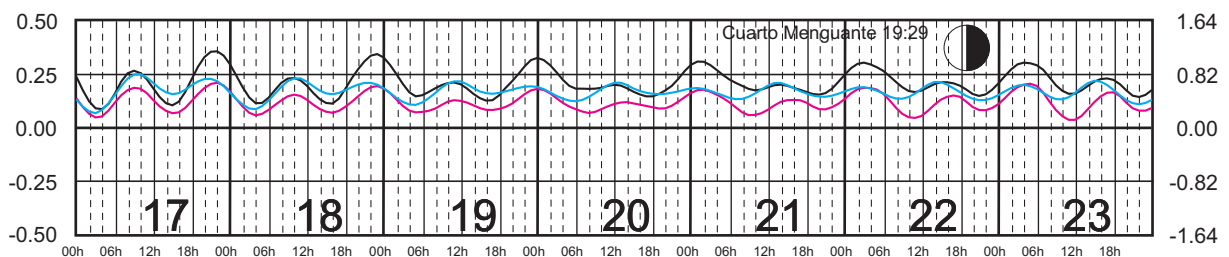

Plano de Referencia NBMI

I. COZUMEL, Q. ROO ———
 MAHAHUAL, Q. ROO ———
 C. ZARAGOZA, Q. ROO ———

METROS DOMINGO LUNES MARTES MIÉRCOLES JUEVES VIERNES SÁBADO PIES

SEPTIEMBRE, 2024

Hora del Meridiano 90°(W)

Plano de Referencia NBMI

I. COZUMEL, Q. ROO ———
 MAHAHUAL, Q. ROO ———
 C. ZARAGOZA, Q. ROO ———

METROS DOMINGO LUNES MARTES MIÉRCOLES JUEVES VIERNES SÁBADO PIES

OCTUBRE, 2024

Hora del Meridiano 90°(W)

Plano de Referencia NBMI

I. COZUMEL, Q. ROO ———
 MAHAHUAL, Q. ROO ———
 C. ZARAGOZA, Q. ROO ———

METROS DOMINGO LUNES MARTES MIÉRCOLES JUEVES VIERNES SÁBADO PIES

NOVIEMBRE, 2024

Hora del Meridiano 90°(W)

Plano de Referencia NBMI

I. COZUMEL, Q. ROO ———
 MAHAHUAL, Q. ROO ———
 C. ZARAGOZA, Q. ROO ———

METROS DOMINGO LUNES MARTES MIÉRCOLES JUEVES VIERNES SÁBADO PIES

DICIEMBRE, 2024

Hora del Meridiano 90°(W)

Plano de Referencia NBMI

I. COZUMEL, Q. ROO ———
 MAHAHUAL, Q. ROO ———
 C. ZARAGOZA, Q. ROO ———

METROS DOMINGO LUNES MARTES MIÉRCOLES JUEVES VIERNES SÁBADO PIES