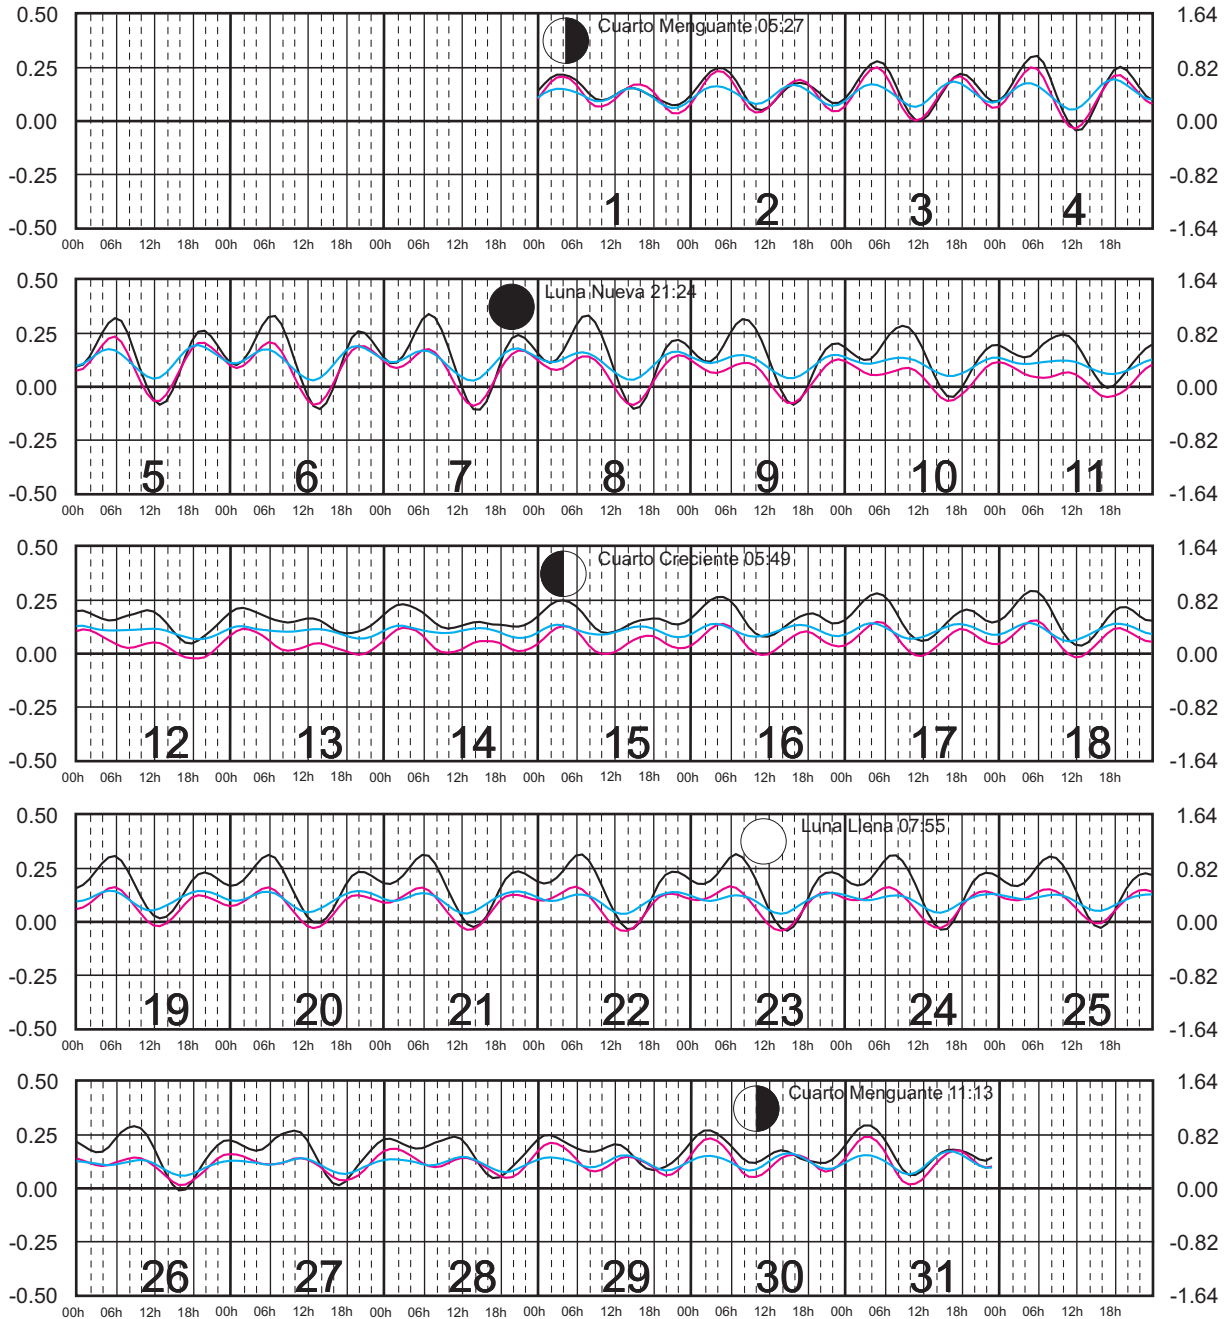

Plano de Referencia NBMI

I. COZUMEL, Q. ROO ———
 MAHAHUAL, Q. ROO ———
 C. ZARAGOZA, Q. ROO ———

METROS DOMINGO LUNES MARTES MIÉRCOLES JUEVES VIERNES SÁBADO PIES

ABRIL, 2024

Hora del Meridiano 90°(W)

Plano de Referencia NBMI

I. COZUMEL, Q. ROO ———
 MAHAHUAL, Q. ROO ———
 C. ZARAGOZA, Q. ROO ———

METROS DOMINGO LUNES MARTES MIÉRCOLES JUEVES VIERNES SÁBADO PIES

MAYO, 2024

Hora del Meridiano 90°(W)

Plano de Referencia NBMI

I. COZUMEL, Q. ROO ———
 MAHAHUAL, Q. ROO ———
 C. ZARAGOZA, Q. ROO ———

METROS DOMINGO LUNES MARTES MIÉRCOLES JUEVES VIERNES SÁBADO PIES

JUNIO, 2024

Hora del Meridiano 90°(W)

Plano de Referencia NBMI

I. COZUMEL, Q. ROO ———
 MAHAHUAL, Q. ROO ———
 C. ZARAGOZA, Q. ROO ———

METROS DOMINGO LUNES MARTES MIÉRCOLES JUEVES VIERNES SÁBADO PIES

JULIO, 2024

Hora del Meridiano 90°(W)

Plano de Referencia NBMI

I. COZUMEL, Q. ROO —
 MAHAHUAL, Q. ROO —
 C. ZARAGOZA, Q. ROO —

METROS DOMINGO LUNES MARTES MIÉRCOLES JUEVES VIERNES SÁBADO PIES

AGOSTO, 2024

Hora del Meridiano 90°(W)