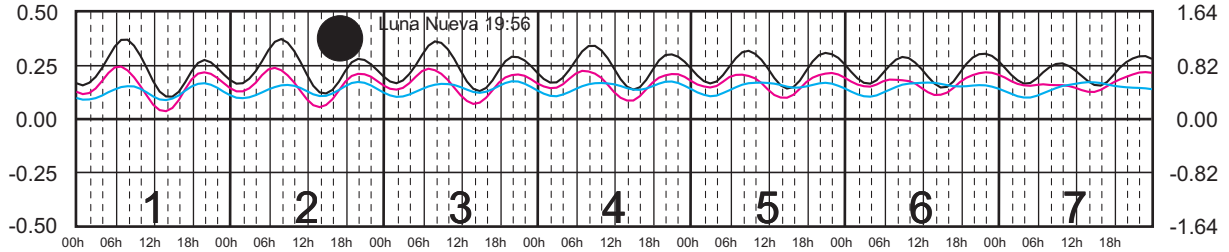

METROS DOMINGO LUNES MARTES MIÉRCOLES JUEVES VIERNES SÁBADO PIES

JUNIO, 2024

Hora del Meridiano 90°(W)

Plano de Referencia NBMI

I. COZUMEL, Q. ROO ———
 MAHAHUAL, Q. ROO ———
 C. ZARAGOZA, Q. ROO ———

METROS DOMINGO LUNES MARTES MIÉRCOLES JUEVES VIERNES SÁBADO PIES

JULIO, 2024

Hora del Meridiano 90°(W)

Plano de Referencia NBMI

I. COZUMEL, Q. ROO —
 MAHAHUAL, Q. ROO —
 C. ZARAGOZA, Q. ROO —

METROS DOMINGO LUNES MARTES MIÉRCOLES JUEVES VIERNES SÁBADO PIES

AGOSTO, 2024

Hora del Meridiano 90°(W)

Plano de Referencia NBMI

I. COZUMEL, Q. ROO ———
 MAHAHUAL, Q. ROO ———
 C. ZARAGOZA, Q. ROO ———

METROS DOMINGO LUNES MARTES MIÉRCOLES JUEVES VIERNES SÁBADO PIES

SEPTIEMBRE, 2024

Hora del Meridiano 90°(W)

Plano de Referencia NBMI

I. COZUMEL, Q. ROO ———
 MAHAHUAL, Q. ROO ———
 C. ZARAGOZA, Q. ROO ———

METROS DOMINGO LUNES MARTES MIÉRCOLES JUEVES VIERNES SÁBADO PIES

OCTUBRE, 2024

Hora del Meridiano 90°(W)

Plano de Referencia NBMI

I. COZUMEL, Q. ROO ———
 MAHAHUAL, Q. ROO ———
 C. ZARAGOZA, Q. ROO ———