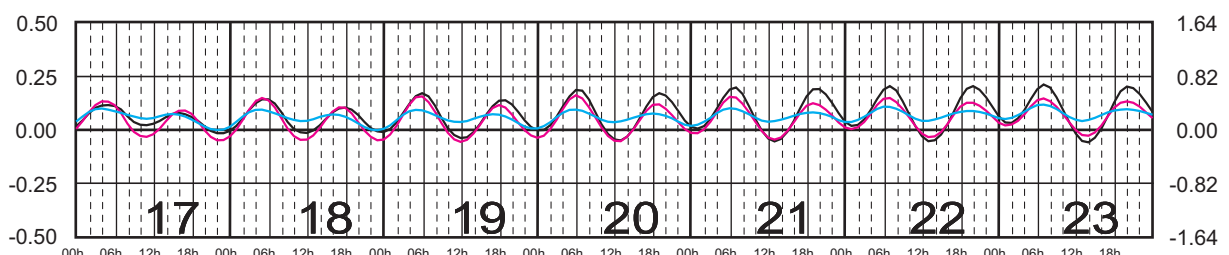

ENERO, 2024

Hora del Meridiano 90°(W)

Plano de Referencia NBMI

I. COZUMEL, Q. ROO —
 MAHAHUAL, Q. ROO —
 C. ZARAGOZA, Q. ROO —

METROS DOMINGO LUNES MARTES MIÉRCOLES JUEVES VIERNES SÁBADO PIES

FEBRERO, 2024

Hora del Meridiano 90°(W)

Plano de Referencia NBMI

I. COZUMEL, Q. ROO ———
 MAHAHUAL, Q. ROO ———
 C. ZARAGOZA, Q. ROO ———

METROS DOMINGO LUNES MARTES MIÉRCOLES JUEVES VIERNES SÁBADO PIES

MARZO, 2024

Hora del Meridiano 90°(W)

Plano de Referencia NBMI

I. COZUMEL, Q. ROO ———
 MAHAHUAL, Q. ROO ———
 C. ZARAGOZA, Q. ROO ———

METROS DOMINGO LUNES MARTES MIÉRCOLES JUEVES VIERNES SÁBADO PIES

ABRIL, 2024

Hora del Meridiano 90°(W)

Plano de Referencia NBMI

I. COZUMEL, Q. ROO ———
 MAHAHUAL, Q. ROO ———
 C. ZARAGOZA, Q. ROO ———

METROS DOMINGO LUNES MARTES MIÉRCOLES JUEVES VIERNES SÁBADO PIES

MAYO, 2024

Hora del Meridiano 90°(W)

Plano de Referencia NBMI

I. COZUMEL, Q. ROO ———
 MAHAHUAL, Q. ROO ———
 C. ZARAGOZA, Q. ROO ———