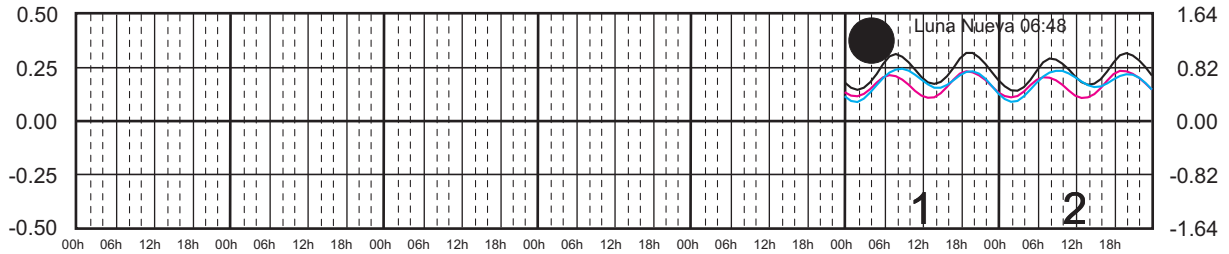

Plano de Referencia NBMI

I. COZUMEL, Q. ROO ———
 MAHAHUAL, Q. ROO ———
 C. ZARAGOZA, Q. ROO ———

METROS DOMINGO LUNES MARTES MIÉRCOLES JUEVES VIERNES SÁBADO PIES

SEPTIEMBRE, 2024

Hora del Meridiano 90°(W)

Plano de Referencia NBMI

I. COZUMEL, Q. ROO ———
 MAHAHUAL, Q. ROO ———
 C. ZARAGOZA, Q. ROO ———

METROS DOMINGO LUNES MARTES MIÉRCOLES JUEVES VIERNES SÁBADO PIES

OCTUBRE, 2024

Hora del Meridiano 90°(W)

Plano de Referencia NBMI

I. COZUMEL, Q. ROO ———
 MAHAHUAL, Q. ROO ———
 C. ZARAGOZA, Q. ROO ———

METROS DOMINGO LUNES MARTES MIÉRCOLES JUEVES VIERNES SÁBADO PIES

NOVIEMBRE, 2024

Hora del Meridiano 90°(W)

Plano de Referencia NBMI

I. COZUMEL, Q. ROO ———
 MAHAHUAL, Q. ROO ———
 C. ZARAGOZA, Q. ROO ———

METROS DOMINGO LUNES MARTES MIÉRCOLES JUEVES VIERNES SÁBADO PIES

DICIEMBRE, 2024

Hora del Meridiano 90°(W)

Plano de Referencia NBMI

I. COZUMEL, Q. ROO ———
 MAHAHUAL, Q. ROO ———
 C. ZARAGOZA, Q. ROO ———

METROS DOMINGO LUNES MARTES MIÉRCOLES JUEVES VIERNES SÁBADO PIES