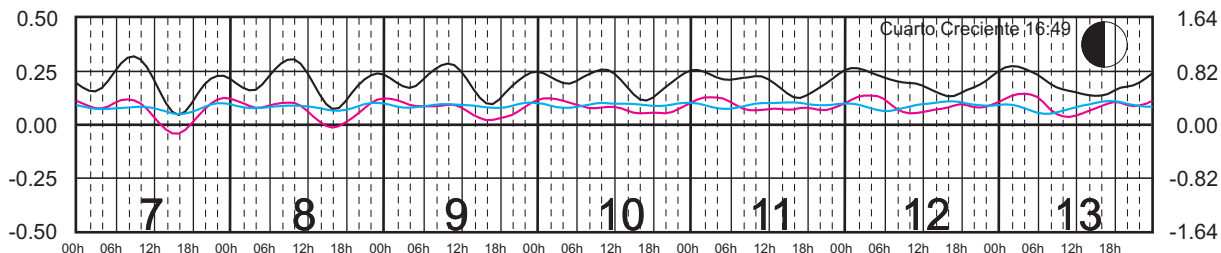

Plano de Referencia NBMI

I. COZUMEL, Q. ROO ———
 MAHAHUAL, Q. ROO ———
 C. ZARAGOZA, Q. ROO ———

METROS DOMINGO LUNES MARTES MIÉRCOLES JUEVES VIERNES SÁBADO PIES

ABRIL, 2024

Hora del Meridiano 90°(W)

Plano de Referencia NBMI

I. COZUMEL, Q. ROO ———
 MAHAHUAL, Q. ROO ———
 C. ZARAGOZA, Q. ROO ———

METROS DOMINGO LUNES MARTES MIÉRCOLES JUEVES VIERNES SÁBADO PIES

MAYO, 2024

Hora del Meridiano 90°(W)

Plano de Referencia NBMI

I. COZUMEL, Q. ROO ———
 MAHAHUAL, Q. ROO ———
 C. ZARAGOZA, Q. ROO ———

METROS DOMINGO LUNES MARTES MIÉRCOLES JUEVES VIERNES SÁBADO PIES

JUNIO, 2024

Hora del Meridiano 90°(W)

Plano de Referencia NBMI

I. COZUMEL, Q. ROO ———
 MAHAHUAL, Q. ROO ———
 C. ZARAGOZA, Q. ROO ———

METROS DOMINGO LUNES MARTES MIÉRCOLES JUEVES VIERNES SÁBADO PIES

JULIO, 2024

Hora del Meridiano 90°(W)

Plano de Referencia NBMI

I. COZUMEL, Q. ROO —
 MAHAHUAL, Q. ROO —
 C. ZARAGOZA, Q. ROO —

METROS DOMINGO LUNES MARTES MIÉRCOLES JUEVES VIERNES SÁBADO PIES

AGOSTO, 2024

Hora del Meridiano 90°(W)