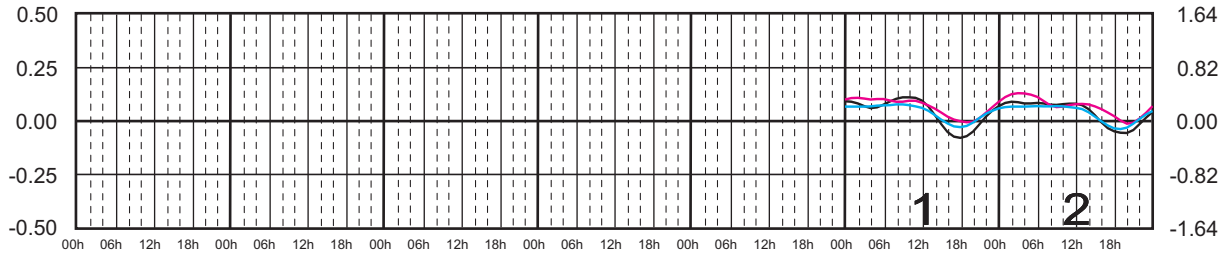

ENERO, 2024

Hora del Meridiano 90°(W)

Plano de Referencia NBMI

I. COZUMEL, Q. ROO —
 MAHAHUAL, Q. ROO —
 C. ZARAGOZA, Q. ROO —

METROS DOMINGO LUNES MARTES MIÉRCOLES JUEVES VIERNES SÁBADO PIES

FEBRERO, 2024

Hora del Meridiano 90°(W)

Plano de Referencia NBMI

I. COZUMEL, Q. ROO ———
 MAHAHUAL, Q. ROO ———
 C. ZARAGOZA, Q. ROO ———

METROS DOMINGO LUNES MARTES MIÉRCOLES JUEVES VIERNES SÁBADO PIES

MARZO, 2024

Hora del Meridiano 90°(W)

Plano de Referencia NBMI

I. COZUMEL, Q. ROO ———
 MAHAHUAL, Q. ROO ———
 C. ZARAGOZA, Q. ROO ———

METROS DOMINGO LUNES MARTES MIÉRCOLES JUEVES VIERNES SÁBADO PIES

ABRIL, 2024

Hora del Meridiano 90°(W)

Plano de Referencia NBMI

I. COZUMEL, Q. ROO ———
 MAHAHUAL, Q. ROO ———
 C. ZARAGOZA, Q. ROO ———

METROS DOMINGO LUNES MARTES MIÉRCOLES JUEVES VIERNES SÁBADO PIES

MAYO, 2024

Hora del Meridiano 90°(W)

Plano de Referencia NBMI

I. COZUMEL, Q. ROO ———
 MAHAHUAL, Q. ROO ———
 C. ZARAGOZA, Q. ROO ———