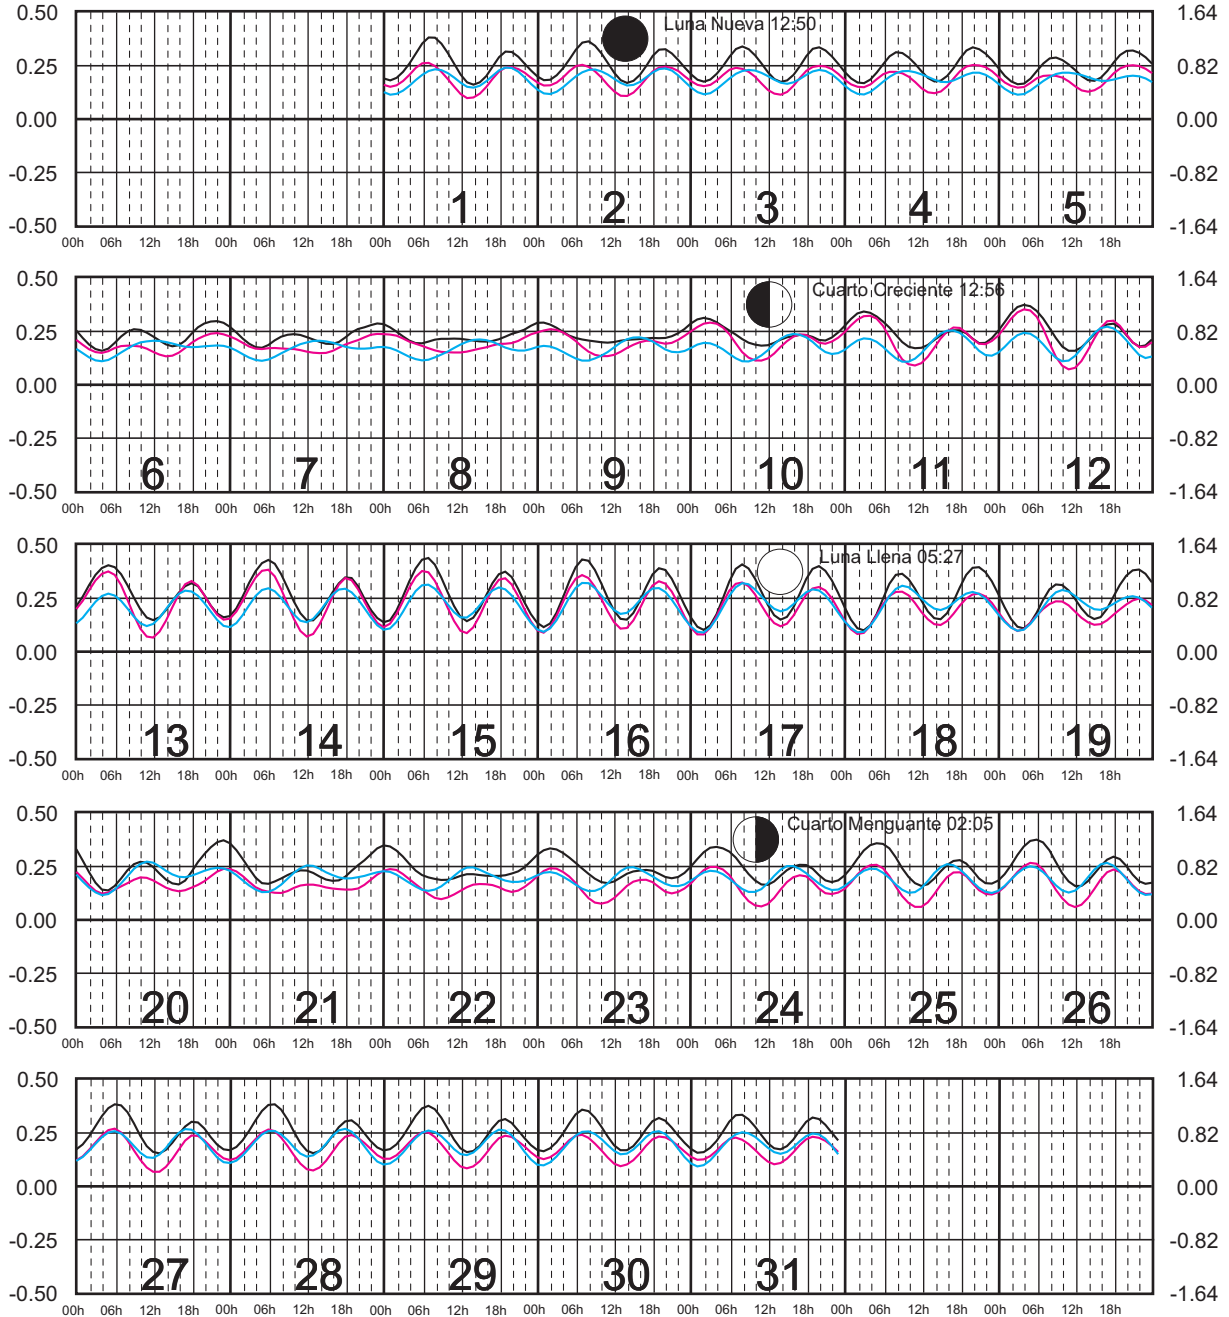

JULIO, 2024

Hora del Meridiano 90°(W)

Plano de Referencia NBMI

I. COZUMEL, Q. ROO —
 MAHAHUAL, Q. ROO —
 C. ZARAGOZA, Q. ROO —

METROS DOMINGO LUNES MARTES MIÉRCOLES JUEVES VIERNES SÁBADO PIES

AGOSTO, 2024

Hora del Meridiano 90°(W)

Plano de Referencia NBMI

I. COZUMEL, Q. ROO ———
 MAHAHUAL, Q. ROO ———
 C. ZARAGOZA, Q. ROO ———

METROS DOMINGO LUNES MARTES MIÉRCOLES JUEVES VIERNES SÁBADO PIES

SEPTIEMBRE, 2024

Hora del Meridiano 90°(W)

Plano de Referencia NBMI

I. COZUMEL, Q. ROO ———
 MAHAHUAL, Q. ROO ———
 C. ZARAGOZA, Q. ROO ———

METROS DOMINGO LUNES MARTES MIÉRCOLES JUEVES VIERNES SÁBADO PIES

OCTUBRE, 2024

Hora del Meridiano 90°(W)

Plano de Referencia NBMI

I. COZUMEL, Q. ROO ———
 MAHAHUAL, Q. ROO ———
 C. ZARAGOZA, Q. ROO ———

METROS DOMINGO LUNES MARTES MIÉRCOLES JUEVES VIERNES SÁBADO PIES

NOVIEMBRE, 2024

Hora del Meridiano 90°(W)

Plano de Referencia NBMI

I. COZUMEL, Q. ROO ———
 MAHAHUAL, Q. ROO ———
 C. ZARAGOZA, Q. ROO ———

METROS DOMINGO LUNES MARTES MIÉRCOLES JUEVES VIERNES SÁBADO PIES