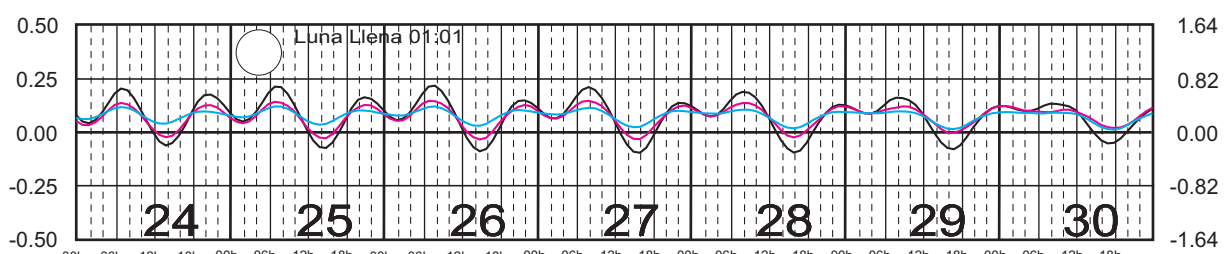

ENERO, 2024

Hora del Meridiano 90°(W)

Plano de Referencia NBMI

I. COZUMEL, Q. ROO —
 MAHAHUAL, Q. ROO —
 C. ZARAGOZA, Q. ROO —

METROS DOMINGO LUNES MARTES MIÉRCOLES JUEVES VIERNES SÁBADO PIES

FEBRERO, 2024

Hora del Meridiano 90°(W)

Plano de Referencia NBMI

I. COZUMEL, Q. ROO ———
 MAHAHUAL, Q. ROO ———
 C. ZARAGOZA, Q. ROO ———

METROS DOMINGO LUNES MARTES MIÉRCOLES JUEVES VIERNES SÁBADO PIES

MARZO, 2024

Hora del Meridiano 90°(W)

Plano de Referencia NBMI

I. COZUMEL, Q. ROO ———
 MAHAHUAL, Q. ROO ———
 C. ZARAGOZA, Q. ROO ———

METROS DOMINGO LUNES MARTES MIÉRCOLES JUEVES VIERNES SÁBADO PIES

ABRIL, 2024

Hora del Meridiano 90°(W)

Plano de Referencia NBMI

I. COZUMEL, Q. ROO ———
 MAHAHUAL, Q. ROO ———
 C. ZARAGOZA, Q. ROO ———

METROS DOMINGO LUNES MARTES MIÉRCOLES JUEVES VIERNES SÁBADO PIES

MAYO, 2024

Hora del Meridiano 90°(W)

Plano de Referencia NBMI

I. COZUMEL, Q. ROO ———
 MAHAHUAL, Q. ROO ———
 C. ZARAGOZA, Q. ROO ———