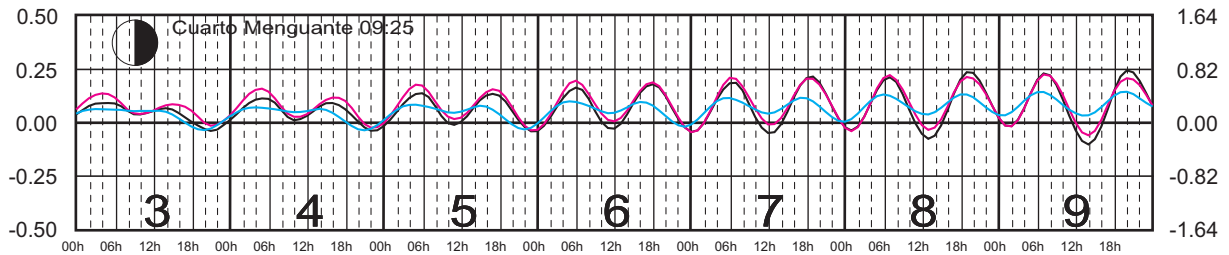

ENERO, 2024

Hora del Meridiano 90°(W)

Plano de Referencia NBMI

I. COZUMEL, Q. ROO —
 MAHAHUAL, Q. ROO —
 C. ZARAGOZA, Q. ROO —

METROS DOMINGO LUNES MARTES MIÉRCOLES JUEVES VIERNES SÁBADO PIES

FEBRERO, 2024

Hora del Meridiano 90°(W)

Plano de Referencia NBMI

I. COZUMEL, Q. ROO ———
 MAHAHUAL, Q. ROO ———
 C. ZARAGOZA, Q. ROO ———

METROS DOMINGO LUNES MARTES MIÉRCOLES JUEVES VIERNES SÁBADO PIES

MARZO, 2024

Hora del Meridiano 90°(W)

Plano de Referencia NBMI

I. COZUMEL, Q. ROO ———
 MAHAHUAL, Q. ROO ———
 C. ZARAGOZA, Q. ROO ———

METROS DOMINGO LUNES MARTES MIÉRCOLES JUEVES VIERNES SÁBADO PIES

ABRIL, 2024

Hora del Meridiano 90°(W)

Plano de Referencia NBMI

I. COZUMEL, Q. ROO ———
 MAHAHUAL, Q. ROO ———
 C. ZARAGOZA, Q. ROO ———

METROS DOMINGO LUNES MARTES MIÉRCOLES JUEVES VIERNES SÁBADO PIES

MAYO, 2024

Hora del Meridiano 90°(W)

Plano de Referencia NBMI

I. COZUMEL, Q. ROO ———
 MAHAHUAL, Q. ROO ———
 C. ZARAGOZA, Q. ROO ———