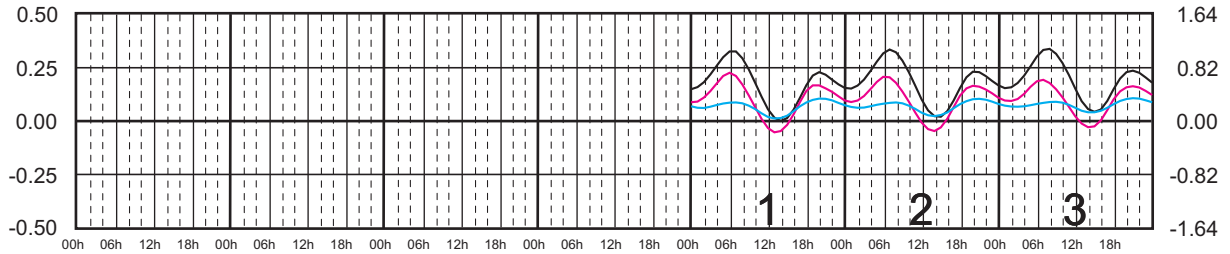

I. COZUMEL, Q. ROO ———
 MAHAHUAL, Q. ROO ———
 C. ZARAGOZA, Q. ROO ———

METROS DOMINGO LUNES MARTES MIÉRCOLES JUEVES VIERNES SÁBADO PIES

MAYO, 2024

Hora del Meridiano 90°(W)

Plano de Referencia NBMI

I. COZUMEL, Q. ROO ———
 MAHAHUAL, Q. ROO ———
 C. ZARAGOZA, Q. ROO ———

METROS DOMINGO LUNES MARTES MIÉRCOLES JUEVES VIERNES SÁBADO PIES

JUNIO, 2024

Hora del Meridiano 90°(W)

Plano de Referencia NBMI

I. COZUMEL, Q. ROO ———
 MAHAHUAL, Q. ROO ———
 C. ZARAGOZA, Q. ROO ———

METROS DOMINGO LUNES MARTES MIÉRCOLES JUEVES VIERNES SÁBADO PIES

JULIO, 2024

Hora del Meridiano 90°(W)

Plano de Referencia NBMI

I. COZUMEL, Q. ROO —
 MAHAHUAL, Q. ROO —
 C. ZARAGOZA, Q. ROO —

METROS DOMINGO LUNES MARTES MIÉRCOLES JUEVES VIERNES SÁBADO PIES

AGOSTO, 2024

Hora del Meridiano 90°(W)

Plano de Referencia NBMI

I. COZUMEL, Q. ROO ———
 MAHAHUAL, Q. ROO ———
 C. ZARAGOZA, Q. ROO ———

METROS DOMINGO LUNES MARTES MIÉRCOLES JUEVES VIERNES SÁBADO PIES

SEPTIEMBRE, 2024

Hora del Meridiano 90°(W)

Plano de Referencia NBMI