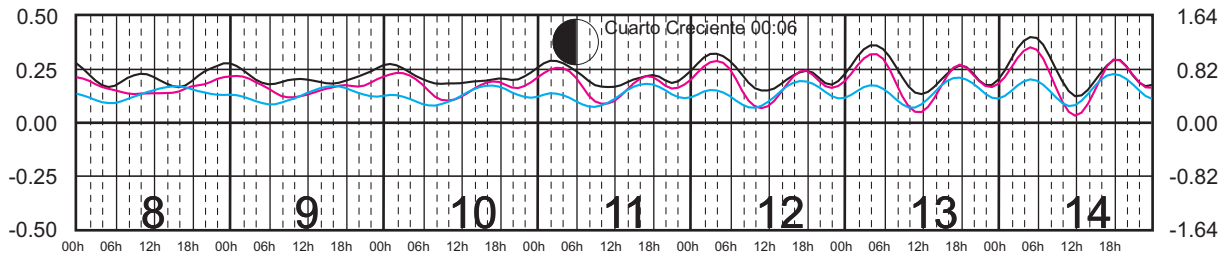

METROS DOMINGO LUNES MARTES MIÉRCOLES JUEVES VIERNES SÁBADO PIES

JUNIO, 2024

Hora del Meridiano 90°(W)

Plano de Referencia NBMI

I. COZUMEL, Q. ROO ———
 MAHAHUAL, Q. ROO ———
 C. ZARAGOZA, Q. ROO ———

METROS DOMINGO LUNES MARTES MIÉRCOLES JUEVES VIERNES SÁBADO PIES

JULIO, 2024

Hora del Meridiano 90°(W)

Plano de Referencia NBMI

I. COZUMEL, Q. ROO —
 MAHAHUAL, Q. ROO —
 C. ZARAGOZA, Q. ROO —

METROS DOMINGO LUNES MARTES MIÉRCOLES JUEVES VIERNES SÁBADO PIES

AGOSTO, 2024

Hora del Meridiano 90°(W)

Plano de Referencia NBMI

I. COZUMEL, Q. ROO ———
 MAHAHUAL, Q. ROO ———
 C. ZARAGOZA, Q. ROO ———

METROS DOMINGO LUNES MARTES MIÉRCOLES JUEVES VIERNES SÁBADO PIES

SEPTIEMBRE, 2024

Hora del Meridiano 90°(W)

Plano de Referencia NBMI

I. COZUMEL, Q. ROO ———
 MAHAHUAL, Q. ROO ———
 C. ZARAGOZA, Q. ROO ———

METROS DOMINGO LUNES MARTES MIÉRCOLES JUEVES VIERNES SÁBADO PIES

OCTUBRE, 2024

Hora del Meridiano 90°(W)

Plano de Referencia NBMI

I. COZUMEL, Q. ROO ———
 MAHAHUAL, Q. ROO ———
 C. ZARAGOZA, Q. ROO ———