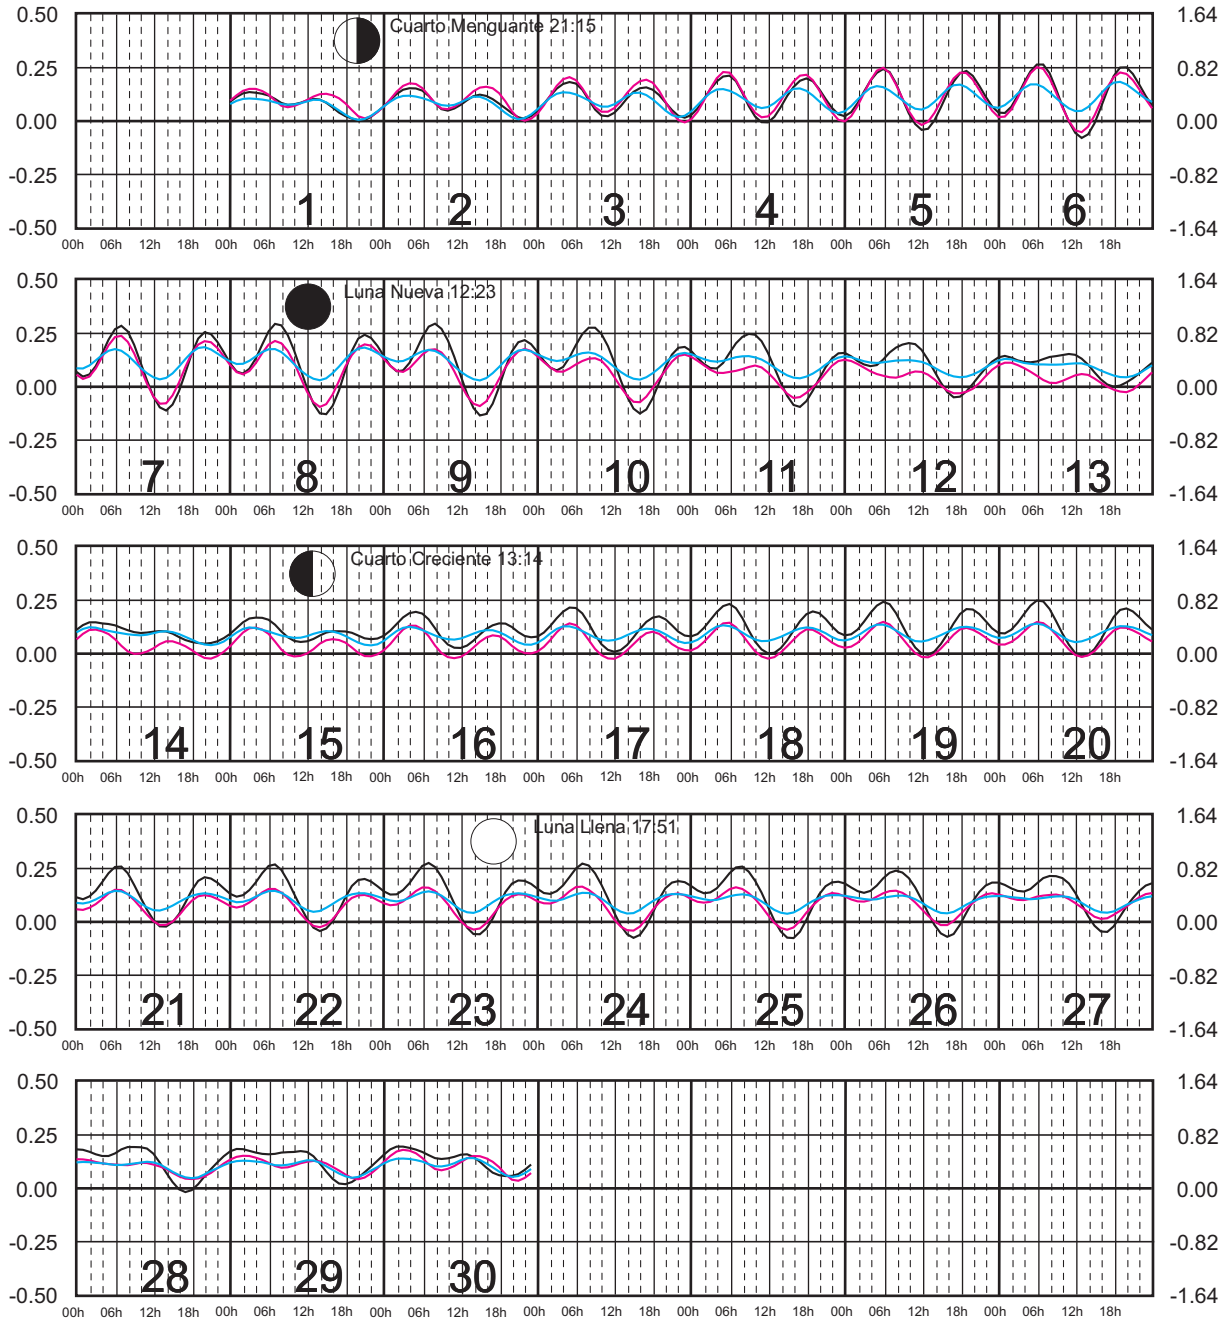

ENERO, 2024

Hora del Meridiano 90°(W)

Plano de Referencia NBMI

I. COZUMEL, Q. ROO —
 MAHAHUAL, Q. ROO —
 C. ZARAGOZA, Q. ROO —

METROS DOMINGO LUNES MARTES MIÉRCOLES JUEVES VIERNES SÁBADO PIES

FEBRERO, 2024

Hora del Meridiano 90°(W)

Plano de Referencia NBMI

I. COZUMEL, Q. ROO ———
 MAHAHUAL, Q. ROO ———
 C. ZARAGOZA, Q. ROO ———

METROS DOMINGO LUNES MARTES MIÉRCOLES JUEVES VIERNES SÁBADO PIES

MARZO, 2024

Hora del Meridiano 90°(W)

Plano de Referencia NBMI

I. COZUMEL, Q. ROO ———
 MAHAHUAL, Q. ROO ———
 C. ZARAGOZA, Q. ROO ———

METROS DOMINGO LUNES MARTES MIÉRCOLES JUEVES VIERNES SÁBADO PIES

ABRIL, 2024

Hora del Meridiano 90°(W)

Plano de Referencia NBMI

I. COZUMEL, Q. ROO ———
 MAHAHUAL, Q. ROO ———
 C. ZARAGOZA, Q. ROO ———

METROS DOMINGO LUNES MARTES MIÉRCOLES JUEVES VIERNES SÁBADO PIES

MAYO, 2024

Hora del Meridiano 90°(W)

Plano de Referencia NBMI

I. COZUMEL, Q. ROO ———
 MAHAHUAL, Q. ROO ———
 C. ZARAGOZA, Q. ROO ———