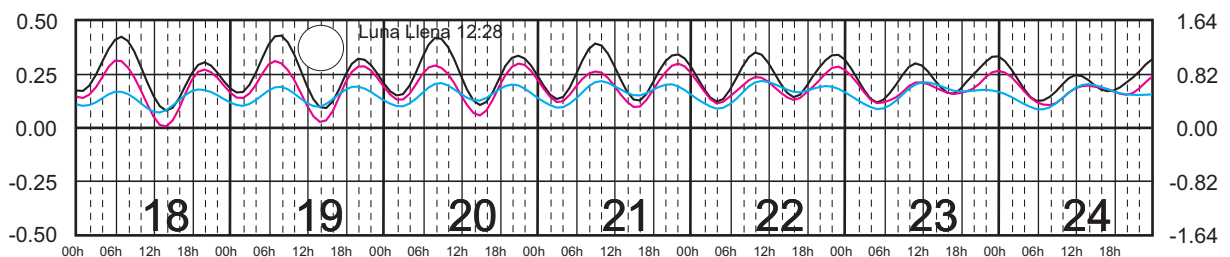

I. COZUMEL, Q. ROO ———
 MAHAHUAL, Q. ROO ———
 C. ZARAGOZA, Q. ROO ———

METROS DOMINGO LUNES MARTES MIÉRCOLES JUEVES VIERNES SÁBADO PIES

MAYO, 2024

Hora del Meridiano 90°(W)

Plano de Referencia NBMI

I. COZUMEL, Q. ROO ———
 MAHAHUAL, Q. ROO ———
 C. ZARAGOZA, Q. ROO ———

METROS DOMINGO LUNES MARTES MIÉRCOLES JUEVES VIERNES SÁBADO PIES

JUNIO, 2024

Hora del Meridiano 90°(W)

Plano de Referencia NBMI

I. COZUMEL, Q. ROO ———
 MAHAHUAL, Q. ROO ———
 C. ZARAGOZA, Q. ROO ———

METROS DOMINGO LUNES MARTES MIÉRCOLES JUEVES VIERNES SÁBADO PIES

JULIO, 2024

Hora del Meridiano 90°(W)

Plano de Referencia NBMI

I. COZUMEL, Q. ROO —
 MAHAHUAL, Q. ROO —
 C. ZARAGOZA, Q. ROO —

METROS DOMINGO LUNES MARTES MIÉRCOLES JUEVES VIERNES SÁBADO PIES

AGOSTO, 2024

Hora del Meridiano 90°(W)

Plano de Referencia NBMI

I. COZUMEL, Q. ROO ———
 MAHAHUAL, Q. ROO ———
 C. ZARAGOZA, Q. ROO ———

METROS DOMINGO LUNES MARTES MIÉRCOLES JUEVES VIERNES SÁBADO PIES

SEPTIEMBRE, 2024

Hora del Meridiano 90°(W)

Plano de Referencia NBMI