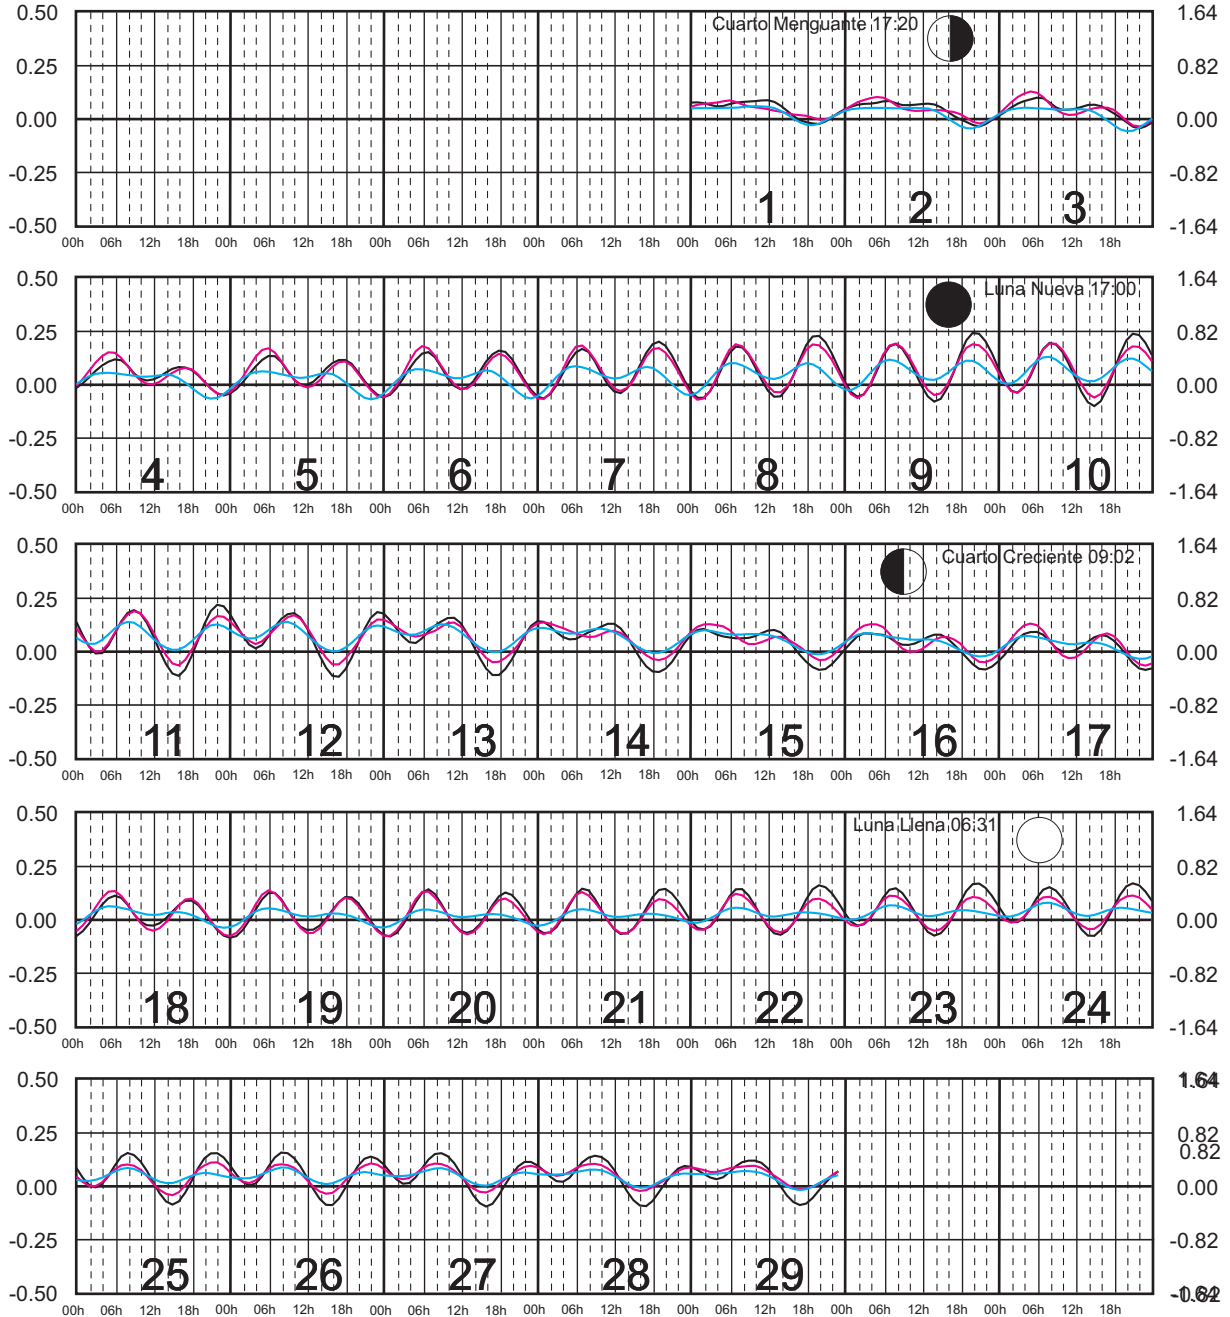

ENERO, 2024

Hora del Meridiano 90°(W)

Plano de Referencia NBMI

I. COZUMEL, Q. ROO —
 MAHAHUAL, Q. ROO —
 C. ZARAGOZA, Q. ROO —

METROS DOMINGO LUNES MARTES MIÉRCOLES JUEVES VIERNES SÁBADO PIES

FEBRERO, 2024

Hora del Meridiano 90°(W)

Plano de Referencia NBMI

I. COZUMEL, Q. ROO ———
 MAHAHUAL, Q. ROO ———
 C. ZARAGOZA, Q. ROO ———

METROS DOMINGO LUNES MARTES MIÉRCOLES JUEVES VIERNES SÁBADO PIES

MARZO, 2024

Hora del Meridiano 90°(W)

Plano de Referencia NBMI

I. COZUMEL, Q. ROO ———
 MAHAHUAL, Q. ROO ———
 C. ZARAGOZA, Q. ROO ———

METROS DOMINGO LUNES MARTES MIÉRCOLES JUEVES VIERNES SÁBADO PIES

ABRIL, 2024

Hora del Meridiano 90°(W)

Plano de Referencia NBMI

JULIO, 2024

Hora del Meridiano 90°(W)

Plano de Referencia NBMI

I. COZUMEL, Q. ROO —
 MAHAHUAL, Q. ROO —
 C. ZARAGOZA, Q. ROO —

METROS DOMINGO LUNES MARTES MIÉRCOLES JUEVES VIERNES SÁBADO PIES

AGOSTO, 2024

Hora del Meridiano 90°(W)