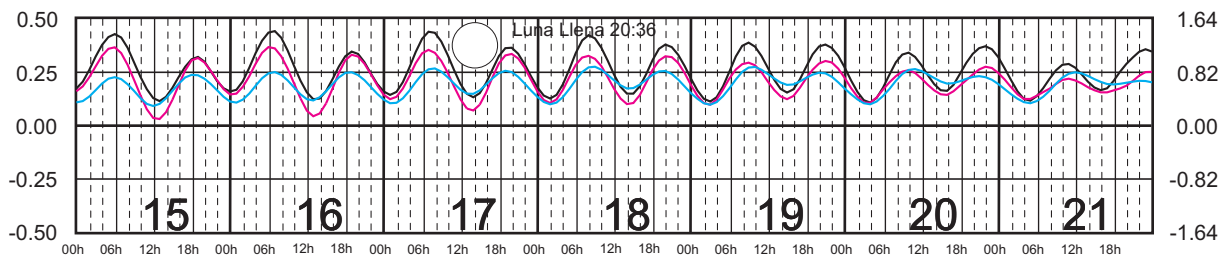

METROS DOMINGO LUNES MARTES MIÉRCOLES JUEVES VIERNES SÁBADO PIES

JUNIO, 2024

Hora del Meridiano 90°(W)

Plano de Referencia NBMI

I. COZUMEL, Q. ROO ———
 MAHAHUAL, Q. ROO ———
 C. ZARAGOZA, Q. ROO ———

METROS DOMINGO LUNES MARTES MIÉRCOLES JUEVES VIERNES SÁBADO PIES

JULIO, 2024

Hora del Meridiano 90°(W)

Plano de Referencia NBMI

I. COZUMEL, Q. ROO —
 MAHAHUAL, Q. ROO —
 C. ZARAGOZA, Q. ROO —

METROS DOMINGO LUNES MARTES MIÉRCOLES JUEVES VIERNES SÁBADO PIES

AGOSTO, 2024

Hora del Meridiano 90°(W)

Plano de Referencia NBMI

I. COZUMEL, Q. ROO ———
 MAHAHUAL, Q. ROO ———
 C. ZARAGOZA, Q. ROO ———

METROS DOMINGO LUNES MARTES MIÉRCOLES JUEVES VIERNES SÁBADO PIES

SEPTIEMBRE, 2024

Hora del Meridiano 90°(W)

Plano de Referencia NBMI

I. COZUMEL, Q. ROO ———
 MAHAHUAL, Q. ROO ———
 C. ZARAGOZA, Q. ROO ———

METROS DOMINGO LUNES MARTES MIÉRCOLES JUEVES VIERNES SÁBADO PIES

OCTUBRE, 2024

Hora del Meridiano 90°(W)

Plano de Referencia NBMI

I. COZUMEL, Q. ROO ———
 MAHAHUAL, Q. ROO ———
 C. ZARAGOZA, Q. ROO ———