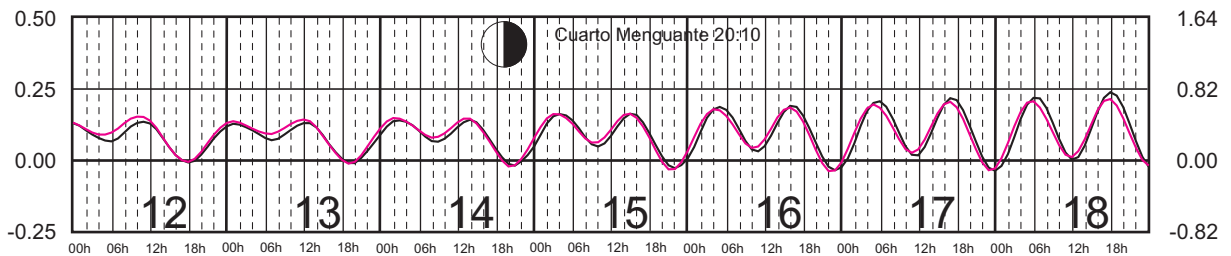

ENERO, 2023

Hora del Meridiano 90°(W)

Plano de Referencia NBMI

MAHAHUAL, Q. ROO ———
C. ZARAGOZA, Q. ROO ———

METROS DOMINGO LUNES MARTES MIÉRCOLES JUEVES VIERNES SÁBADO PIES

FEBRERO, 2023

Hora del Meridiano 90°(W)

Plano de Referencia NBMI

MAHAHUAL, Q. ROO ———
C. ZARAGOZA, Q. ROO ———

METROS DOMINGO LUNES MARTES MIÉRCOLES JUEVES VIERNES SÁBADO PIES

MARZO, 2023

Hora del Meridiano 90°(W)

Plano de Referencia NBMI

MAHAHUAL, Q. ROO ———
C. ZARAGOZA, Q. ROO ———

METROS DOMINGO LUNES MARTES MIÉRCOLES JUEVES VIERNES SÁBADO PIES

ABRIL, 2023

Hora del Meridiano 90°(W)

Plano de Referencia NBMI

MAHAHUAL, Q. ROO ———
C. ZARAGOZA, Q. ROO ———

METROS DOMINGO LUNES MARTES MIÉRCOLES JUEVES VIERNES SÁBADO PIES

MAYO, 2023

Hora del Meridiano 90°(W)

Plano de Referencia NBMI

MAHAHUAL, Q. ROO ———
C. ZARAGOZA, Q. ROO ———

METROS DOMINGO LUNES MARTES MIÉRCOLES JUEVES VIERNES SÁBADO PIES

JUNIO, 2023

Hora del Meridiano 90°(W)