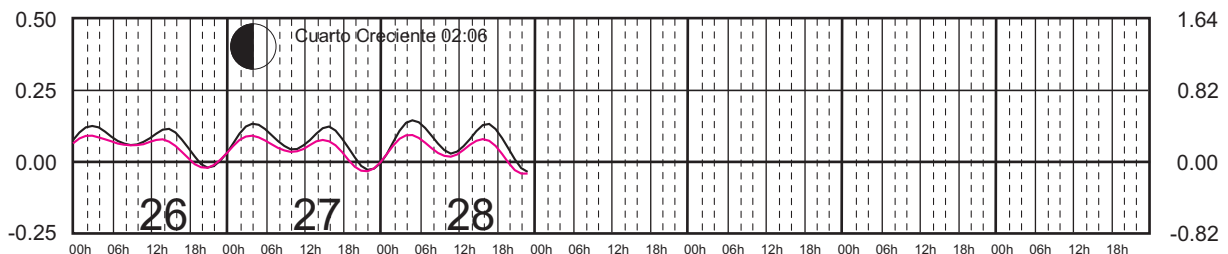

ENERO, 2023

Hora del Meridiano 90°(W)

Plano de Referencia NBMI

MAHAHUAL, Q. ROO ———
C. ZARAGOZA, Q. ROO ———

METROS DOMINGO LUNES MARTES MIÉRCOLES JUEVES VIERNES SÁBADO PIES

FEBRERO, 2023

Hora del Meridiano 90°(W)

Plano de Referencia NBMI

MAHAHUAL, Q. ROO ———
C. ZARAGOZA, Q. ROO ———

METROS DOMINGO LUNES MARTES MIÉRCOLES JUEVES VIERNES SÁBADO PIES

MARZO, 2023

Hora del Meridiano 90°(W)

Plano de Referencia NBMI

MAHAHUAL, Q. ROO ———
C. ZARAGOZA, Q. ROO ———

METROS DOMINGO LUNES MARTES MIÉRCOLES JUEVES VIERNES SÁBADO PIES

ABRIL, 2023

Hora del Meridiano 90°(W)

Plano de Referencia NBMI

MAHAHUAL, Q. ROO ———
C. ZARAGOZA, Q. ROO ———

METROS DOMINGO LUNES MARTES MIÉRCOLES JUEVES VIERNES SÁBADO PIES