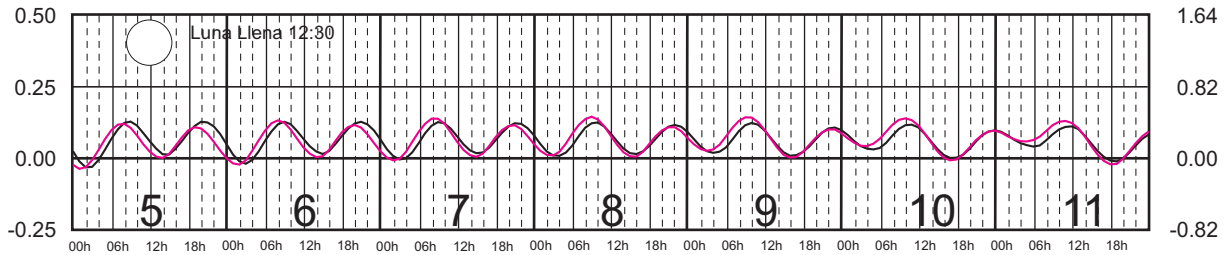

ENERO, 2023

Hora del Meridiano 90°(W)

Plano de Referencia NBMI

MAHAHUAL, Q. ROO ———
C. ZARAGOZA, Q. ROO ———

METROS DOMINGO LUNES MARTES MIÉRCOLES JUEVES VIERNES SÁBADO PIES

FEBRERO, 2023

Hora del Meridiano 90°(W)

Plano de Referencia NBMI

MAHAHUAL, Q. ROO ———
C. ZARAGOZA, Q. ROO ———

METROS DOMINGO LUNES MARTES MIÉRCOLES JUEVES VIERNES SÁBADO PIES

MARZO, 2023

Hora del Meridiano 90°(W)

Plano de Referencia NBMI

MAHAHUAL, Q. ROO ———
C. ZARAGOZA, Q. ROO ———

METROS DOMINGO LUNES MARTES MIÉRCOLES JUEVES VIERNES SÁBADO PIES

ABRIL, 2023

Hora del Meridiano 90°(W)

Plano de Referencia NBMI

MAHAHUAL, Q. ROO ———
C. ZARAGOZA, Q. ROO ———

METROS DOMINGO LUNES MARTES MIÉRCOLES JUEVES VIERNES SÁBADO PIES