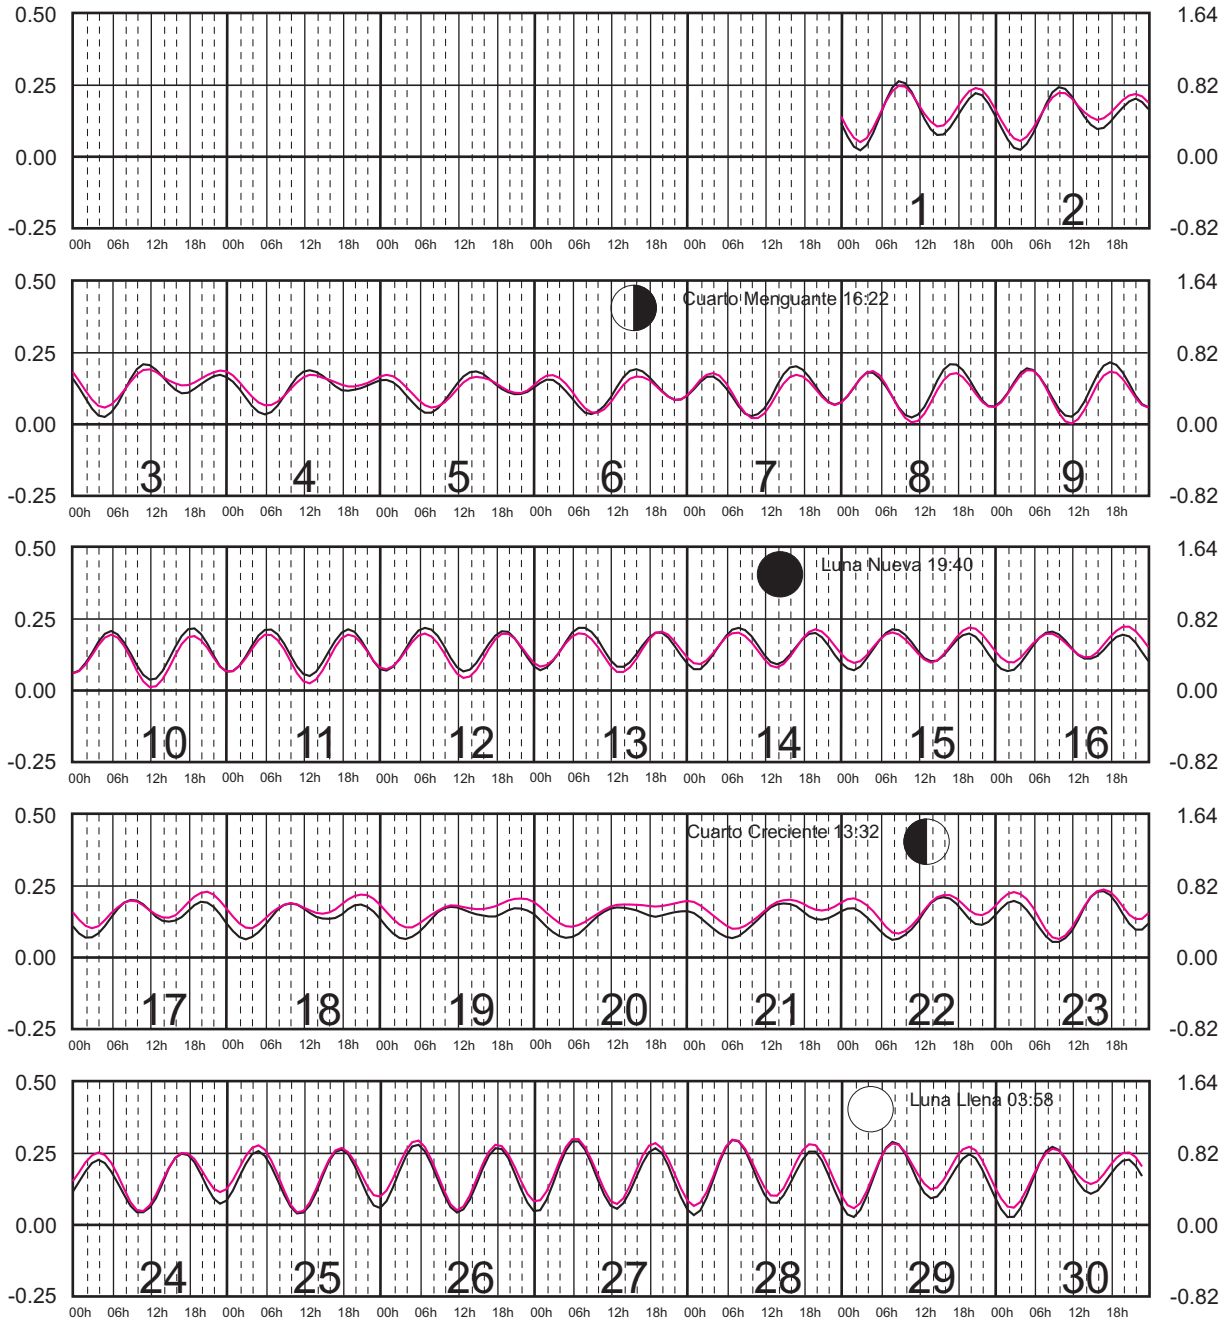

MAYO, 2023

Hora del Meridiano 90°(W)

Plano de Referencia NBMI

MAHAHUAL, Q. ROO ———
C. ZARAGOZA, Q. ROO ———

METROS DOMINGO LUNES MARTES MIÉRCOLES JUEVES VIERNES SÁBADO PIES

JUNIO, 2023

Hora del Meridiano 90°(W)

Plano de Referencia NBMI

MAHAHUAL, Q. ROO
C. ZARAGOZA, Q. ROO

METROS DOMINGO LUNES MARTES MIÉRCOLES JUEVES VIERNES SÁBADO PIES

JULIO, 2023

Hora del Meridiano 90°(W)

Plano de Referencia NBMI

MAHAHUAL, Q. ROO ———
C. ZARAGOZA, Q. ROO ———

METROS DOMINGO LUNES MARTES MIÉRCOLES JUEVES VIERNES SÁBADO PIES

AGOSTO, 2023

Hora del Meridiano 90°(W)

Plano de Referencia NBMI

MAHAHUAL, Q. ROO ———
C. ZARAGOZA, Q. ROO ———

METROS DOMINGO LUNES MARTES MIÉRCOLES JUEVES VIERNES SÁBADO PIES

SEPTIEMBRE, 2023

Hora del Meridiano 90°(W)

Plano de Referencia NBMI

MAHAHUAL, Q. ROO ———
C. ZARAGOZA, Q. ROO ———

METROS DOMINGO LUNES MARTES MIÉRCOLES JUEVES VIERNES SÁBADO PIES

OCTUBRE, 2023

Hora del Meridiano 90°(W)