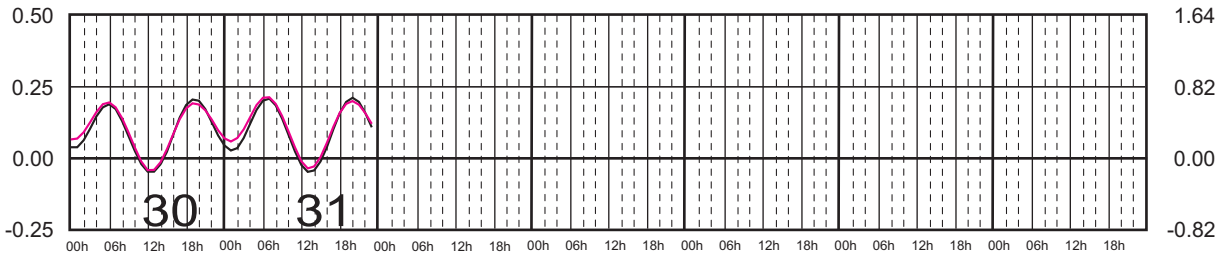

MAYO, 2023

Hora del Meridiano 90°(W)

Plano de Referencia NBMI

MAHAHUAL, Q. ROO ———
C. ZARAGOZA, Q. ROO ———

METROS DOMINGO LUNES MARTES MIÉRCOLES JUEVES VIERNES SÁBADO PIES

JUNIO, 2023

Hora del Meridiano 90°(W)

Plano de Referencia NBMI

MAHAHUAL, Q. ROO
C. ZARAGOZA, Q. ROO

METROS DOMINGO LUNES MARTES MIÉRCOLES JUEVES VIERNES SÁBADO PIES

JULIO, 2023

Hora del Meridiano 90°(W)

Plano de Referencia NBMI

MAHAHUAL, Q. ROO ———
C. ZARAGOZA, Q. ROO ———

METROS DOMINGO LUNES MARTES MIÉRCOLES JUEVES VIERNES SÁBADO PIES

AGOSTO, 2023

Hora del Meridiano 90°(W)

Plano de Referencia NBMI

MAHAHUAL, Q. ROO ———
C. ZARAGOZA, Q. ROO ———

METROS DOMINGO LUNES MARTES MIÉRCOLES JUEVES VIERNES SÁBADO PIES