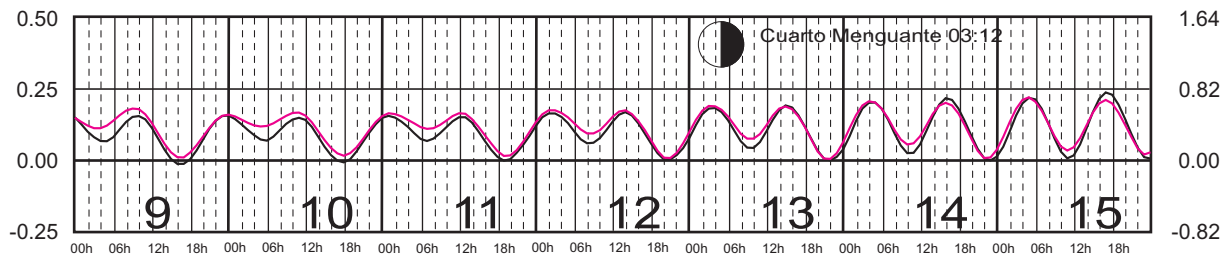

Plano de Referencia NBMI

MAHAHUAL, Q. ROO ———
C. ZARAGOZA, Q. ROO ———

METROS DOMINGO LUNES MARTES MIÉRCOLES JUEVES VIERNES SÁBADO PIES

MARZO, 2023

Hora del Meridiano 90°(W)

Plano de Referencia NBMI

MAHAHUAL, Q. ROO ———
C. ZARAGOZA, Q. ROO ———

METROS DOMINGO LUNES MARTES MIÉRCOLES JUEVES VIERNES SÁBADO PIES

ABRIL, 2023

Hora del Meridiano 90°(W)

Plano de Referencia NBMI

MAHAHUAL, Q. ROO ———
C. ZARAGOZA, Q. ROO ———

METROS DOMINGO LUNES MARTES MIÉRCOLES JUEVES VIERNES SÁBADO PIES

MAYO, 2023

Hora del Meridiano 90°(W)

Plano de Referencia NBMI

MAHAHUAL, Q. ROO ———
C. ZARAGOZA, Q. ROO ———

METROS DOMINGO LUNES MARTES MIÉRCOLES JUEVES VIERNES SÁBADO PIES

JUNIO, 2023

Hora del Meridiano 90°(W)

Plano de Referencia NBMI

MAHAHUAL, Q. ROO
C. ZARAGOZA, Q. ROO

METROS DOMINGO LUNES MARTES MIÉRCOLES JUEVES VIERNES SÁBADO PIES

JULIO, 2023

Hora del Meridiano 90°(W)

Plano de Referencia NBMI

MAHAHUAL, Q. ROO ———
C. ZARAGOZA, Q. ROO ———