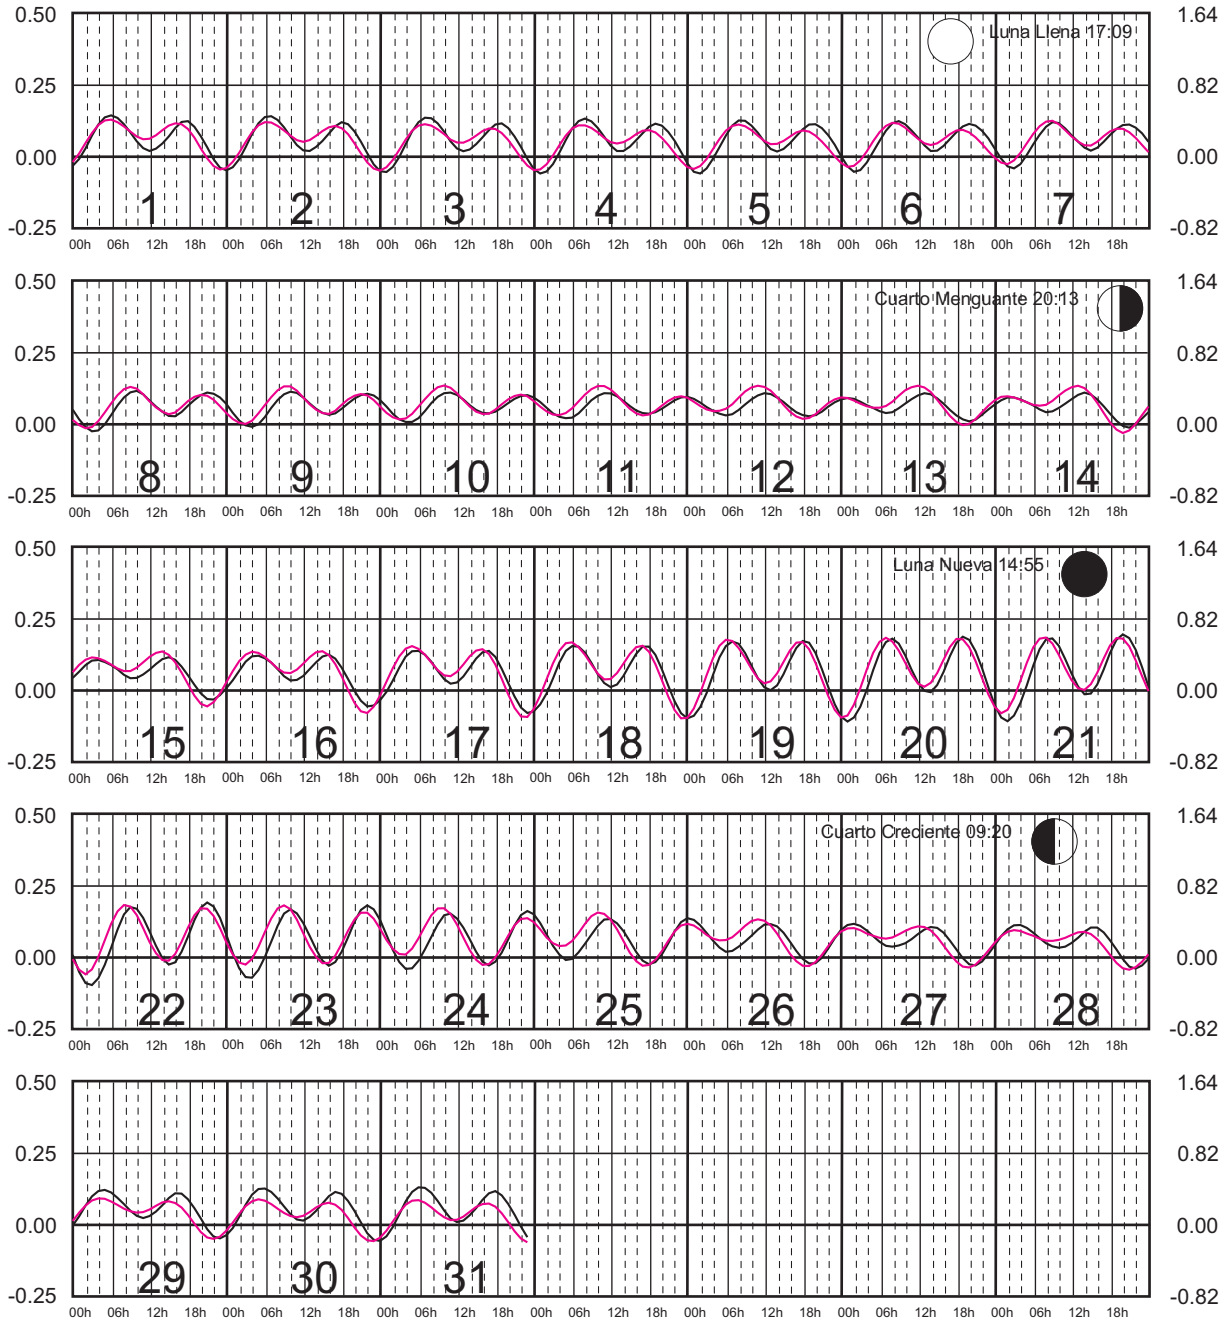

ENERO, 2023

Hora del Meridiano 90°(W)

Plano de Referencia NBMI

MAHAHUAL, Q. ROO ———
C. ZARAGOZA, Q. ROO ———

METROS DOMINGO LUNES MARTES MIÉRCOLES JUEVES VIERNES SÁBADO PIES

FEBRERO, 2023

Hora del Meridiano 90°(W)

Plano de Referencia NBMI

MAHAHUAL, Q. ROO ———
C. ZARAGOZA, Q. ROO ———

METROS DOMINGO LUNES MARTES MIÉRCOLES JUEVES VIERNES SÁBADO PIES

MARZO, 2023

Hora del Meridiano 90°(W)

Plano de Referencia NBMI

MAHAHUAL, Q. ROO ———
C. ZARAGOZA, Q. ROO ———

METROS DOMINGO LUNES MARTES MIÉRCOLES JUEVES VIERNES SÁBADO PIES

ABRIL, 2023

Hora del Meridiano 90°(W)

Plano de Referencia NBMI

MAHAHUAL, Q. ROO ———
C. ZARAGOZA, Q. ROO ———

METROS DOMINGO LUNES MARTES MIÉRCOLES JUEVES VIERNES SÁBADO PIES

METROS DOMINGO LUNES MARTES MIÉRCOLES JUEVES VIERNES SÁBADO PIES