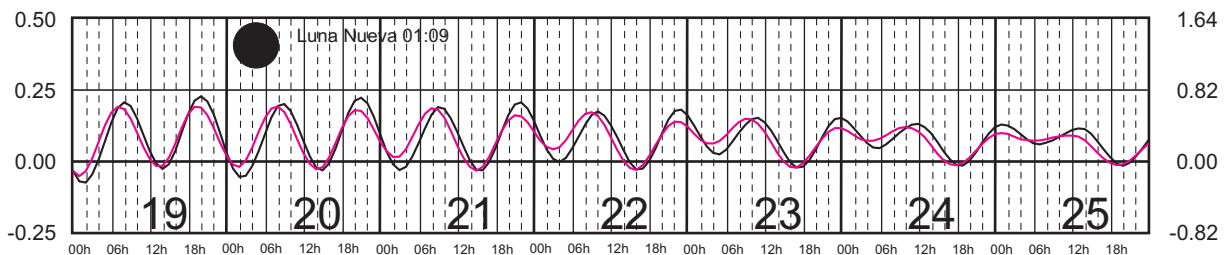

ENERO, 2023

Hora del Meridiano 90°(W)

Plano de Referencia NBMI

MAHAHUAL, Q. ROO ———
C. ZARAGOZA, Q. ROO ———

METROS DOMINGO LUNES MARTES MIÉRCOLES JUEVES VIERNES SÁBADO PIES

FEBRERO, 2023

Hora del Meridiano 90°(W)

Plano de Referencia NBMI

MAHAHUAL, Q. ROO ———
C. ZARAGOZA, Q. ROO ———

METROS DOMINGO LUNES MARTES MIÉRCOLES JUEVES VIERNES SÁBADO PIES

MARZO, 2023

Hora del Meridiano 90°(W)

Plano de Referencia NBMI

MAHAHUAL, Q. ROO ———
C. ZARAGOZA, Q. ROO ———

METROS DOMINGO LUNES MARTES MIÉRCOLES JUEVES VIERNES SÁBADO PIES

ABRIL, 2023

Hora del Meridiano 90°(W)

Plano de Referencia NBMI

MAHAHUAL, Q. ROO ———
C. ZARAGOZA, Q. ROO ———

METROS DOMINGO LUNES MARTES MIÉRCOLES JUEVES VIERNES SÁBADO PIES