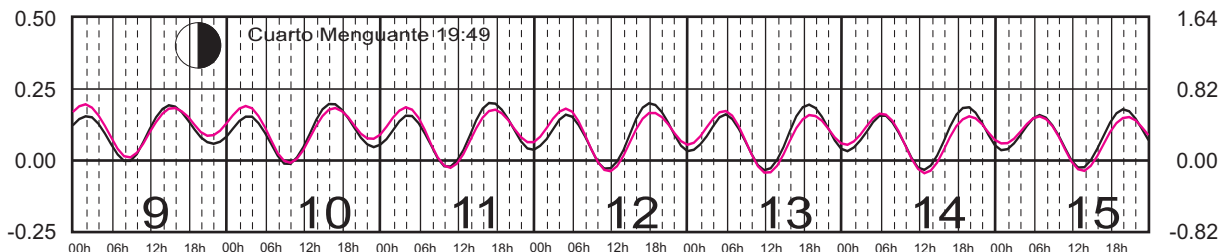

METROS DOMINGO LUNES MARTES MIÉRCOLES JUEVES VIERNES SÁBADO PIES

ABRIL, 2023

Hora del Meridiano 90°(W)

Plano de Referencia NBMI

MAHAHUAL, Q. ROO ———
C. ZARAGOZA, Q. ROO ———

METROS DOMINGO LUNES MARTES MIÉRCOLES JUEVES VIERNES SÁBADO PIES

MAYO, 2023

Hora del Meridiano 90°(W)

Plano de Referencia NBMI

MAHAHUAL, Q. ROO ———
C. ZARAGOZA, Q. ROO ———

METROS DOMINGO LUNES MARTES MIÉRCOLES JUEVES VIERNES SÁBADO PIES

JUNIO, 2023

Hora del Meridiano 90°(W)

Plano de Referencia NBMI

MAHAHUAL, Q. ROO
C. ZARAGOZA, Q. ROO

METROS DOMINGO LUNES MARTES MIÉRCOLES JUEVES VIERNES SÁBADO PIES

JULIO, 2023

Hora del Meridiano 90°(W)

Plano de Referencia NBMI

MAHAHUAL, Q. ROO ———
C. ZARAGOZA, Q. ROO ———

METROS DOMINGO LUNES MARTES MIÉRCOLES JUEVES VIERNES SÁBADO PIES

AGOSTO, 2023

Hora del Meridiano 90°(W)

Plano de Referencia NBMI

MAHAHUAL, Q. ROO ———
C. ZARAGOZA, Q. ROO ———

METROS DOMINGO LUNES MARTES MIÉRCOLES JUEVES VIERNES SÁBADO PIES