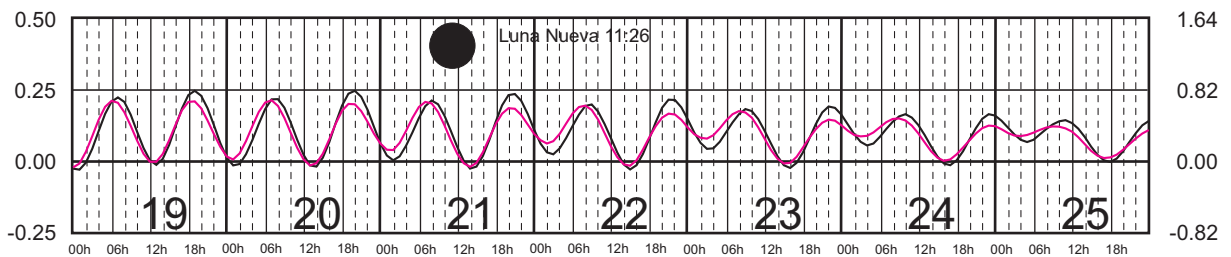

ENERO, 2023

Hora del Meridiano 90°(W)

Plano de Referencia NBMI

MAHAHUAL, Q. ROO ———
C. ZARAGOZA, Q. ROO ———

METROS DOMINGO LUNES MARTES MIÉRCOLES JUEVES VIERNES SÁBADO PIES

FEBRERO, 2023

Hora del Meridiano 90°(W)

Plano de Referencia NBMI

MAHAHUAL, Q. ROO ———
C. ZARAGOZA, Q. ROO ———

METROS DOMINGO LUNES MARTES MIÉRCOLES JUEVES VIERNES SÁBADO PIES

MARZO, 2023

Hora del Meridiano 90°(W)

Plano de Referencia NBMI

MAHAHUAL, Q. ROO ———
C. ZARAGOZA, Q. ROO ———

METROS DOMINGO LUNES MARTES MIÉRCOLES JUEVES VIERNES SÁBADO PIES

ABRIL, 2023

Hora del Meridiano 90°(W)

Plano de Referencia NBMI

MAHAHUAL, Q. ROO ———
C. ZARAGOZA, Q. ROO ———

METROS DOMINGO LUNES MARTES MIÉRCOLES JUEVES VIERNES SÁBADO PIES

MAYO, 2023

Hora del Meridiano 90°(W)

Plano de Referencia NBMI

MAHAHUAL, Q. ROO ———
C. ZARAGOZA, Q. ROO ———

METROS DOMINGO LUNES MARTES MIÉRCOLES JUEVES VIERNES SÁBADO PIES

JUNIO, 2023

Hora del Meridiano 90°(W)