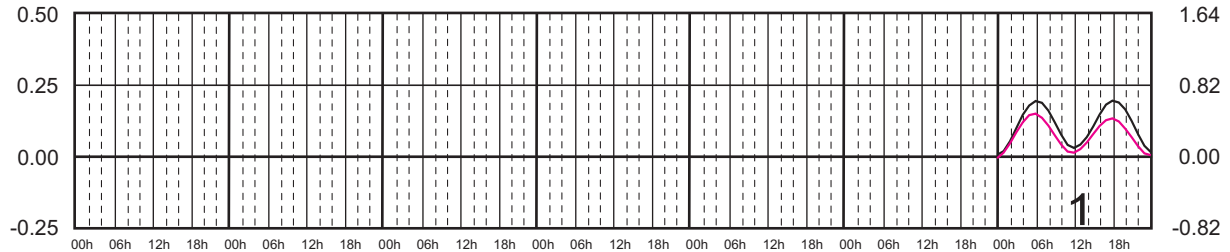

Plano de Referencia NBMI

MAHAHUAL, Q. ROO ———
C. ZARAGOZA, Q. ROO ———

METROS DOMINGO LUNES MARTES MIÉRCOLES JUEVES VIERNES SÁBADO PIES

MARZO, 2023

Hora del Meridiano 90°(W)

Plano de Referencia NBMI

MAHAHUAL, Q. ROO ———
C. ZARAGOZA, Q. ROO ———

METROS DOMINGO LUNES MARTES MIÉRCOLES JUEVES VIERNES SÁBADO PIES

ABRIL, 2023

Hora del Meridiano 90°(W)

Plano de Referencia NBMI

MAHAHUAL, Q. ROO ———
C. ZARAGOZA, Q. ROO ———

METROS DOMINGO LUNES MARTES MIÉRCOLES JUEVES VIERNES SÁBADO PIES

MAYO, 2023

Hora del Meridiano 90°(W)

Plano de Referencia NBMI

MAHAHUAL, Q. ROO ———
C. ZARAGOZA, Q. ROO ———

METROS DOMINGO LUNES MARTES MIÉRCOLES JUEVES VIERNES SÁBADO PIES

JUNIO, 2023

Hora del Meridiano 90°(W)

Plano de Referencia NBMI

MAHAHUAL, Q. ROO
C. ZARAGOZA, Q. ROO

METROS DOMINGO LUNES MARTES MIÉRCOLES JUEVES VIERNES SÁBADO PIES

JULIO, 2023

Hora del Meridiano 90°(W)

Plano de Referencia NBMI

MAHAHUAL, Q. ROO ———
C. ZARAGOZA, Q. ROO ———