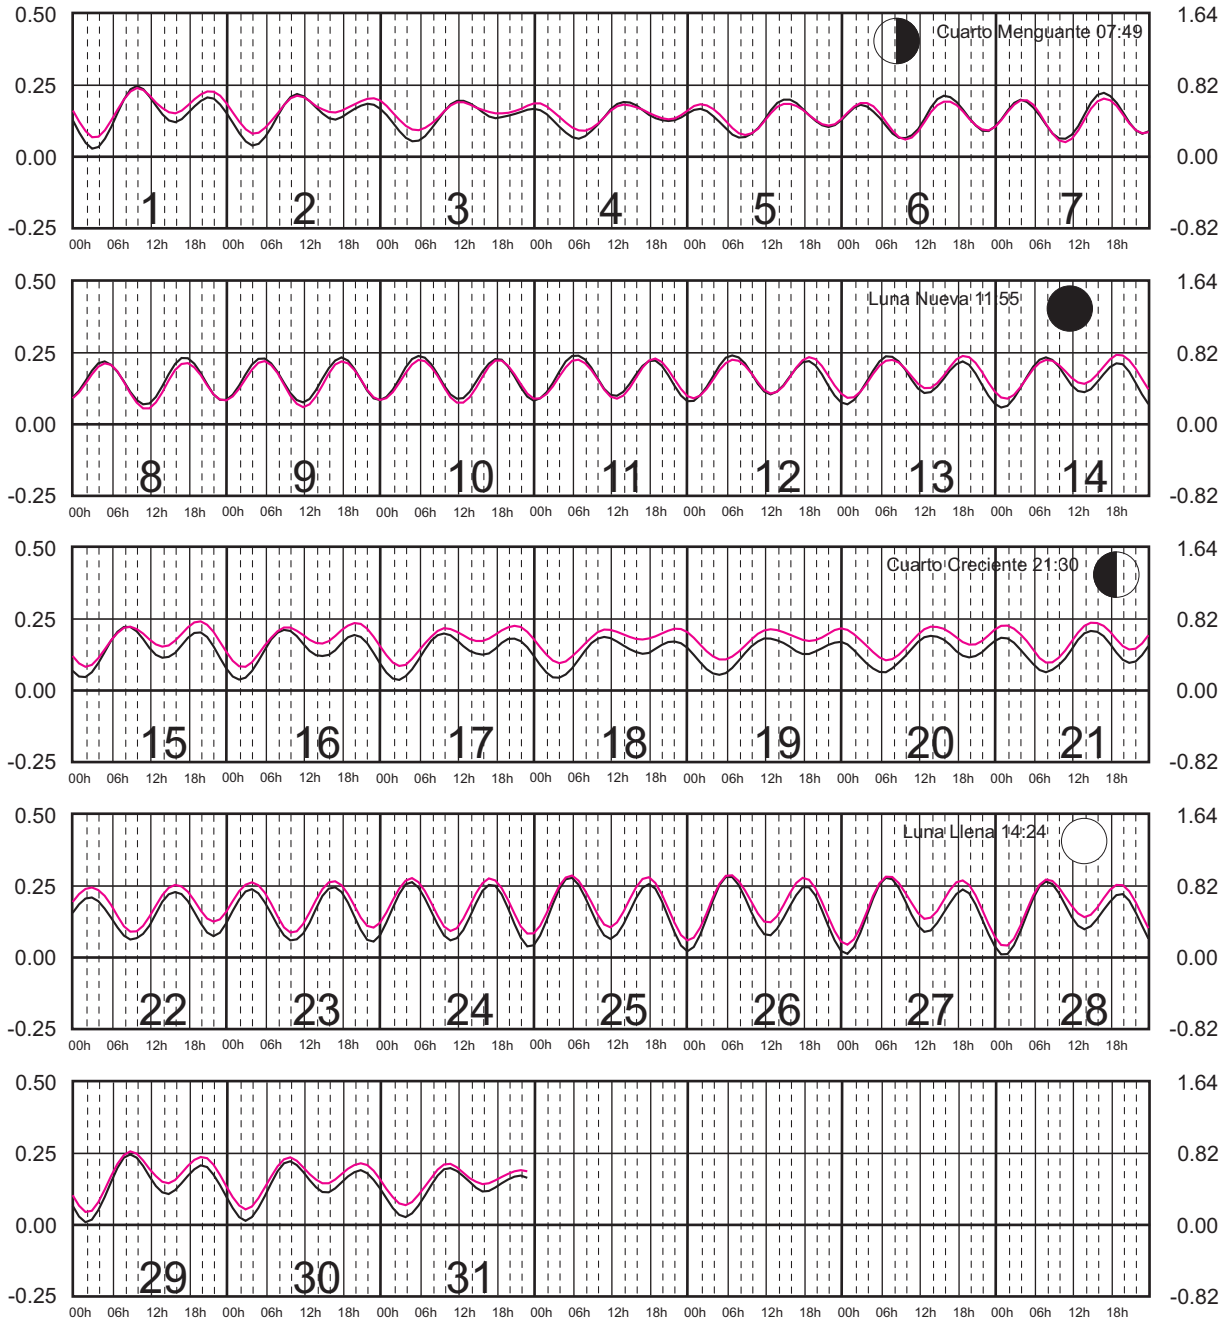

METROS DOMINGO LUNES MARTES MIÉRCOLES JUEVES VIERNES SÁBADO PIES

AGOSTO, 2023

Hora del Meridiano 90°(W)

Plano de Referencia NBMI

MAHAHUAL, Q. ROO ———
C. ZARAGOZA, Q. ROO ———

METROS DOMINGO LUNES MARTES MIÉRCOLES JUEVES VIERNES SÁBADO PIES

SEPTIEMBRE, 2023

Hora del Meridiano 90°(W)

Plano de Referencia NBMI

MAHAHUAL, Q. ROO ———
C. ZARAGOZA, Q. ROO ———

METROS DOMINGO LUNES MARTES MIÉRCOLES JUEVES VIERNES SÁBADO PIES

OCTUBRE, 2023

Hora del Meridiano 90°(W)

Plano de Referencia NBMI

MAHAHUAL, Q. ROO
C. ZARAGOZA, Q. ROO

METROS DOMINGO LUNES MARTES MIÉRCOLES JUEVES VIERNES SÁBADO PIES

NOVIEMBRE, 2023

Hora del Meridiano 90°(W)

Plano de Referencia NBMI

MAHAHUAL, Q. ROO ———
C. ZARAGOZA, Q. ROO ———

METROS DOMINGO LUNES MARTES MIÉRCOLES JUEVES VIERNES SÁBADO PIES