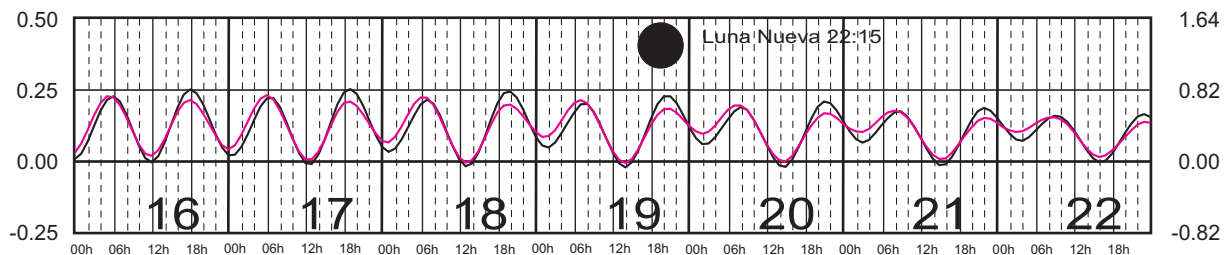

Plano de Referencia NBMI

MAHAHUAL, Q. ROO ———
C. ZARAGOZA, Q. ROO ———

METROS DOMINGO LUNES MARTES MIÉRCOLES JUEVES VIERNES SÁBADO PIES

MARZO, 2023

Hora del Meridiano 90°(W)

Plano de Referencia NBMI

MAHAHUAL, Q. ROO ———
C. ZARAGOZA, Q. ROO ———

METROS DOMINGO LUNES MARTES MIÉRCOLES JUEVES VIERNES SÁBADO PIES

ABRIL, 2023

Hora del Meridiano 90°(W)

Plano de Referencia NBMI

MAHAHUAL, Q. ROO ———
C. ZARAGOZA, Q. ROO ———

METROS DOMINGO LUNES MARTES MIÉRCOLES JUEVES VIERNES SÁBADO PIES

MAYO, 2023

Hora del Meridiano 90°(W)

Plano de Referencia NBMI

MAHAHUAL, Q. ROO ———
C. ZARAGOZA, Q. ROO ———

METROS DOMINGO LUNES MARTES MIÉRCOLES JUEVES VIERNES SÁBADO PIES

JUNIO, 2023

Hora del Meridiano 90°(W)

Plano de Referencia NBMI

MAHAHUAL, Q. ROO
C. ZARAGOZA, Q. ROO

METROS DOMINGO LUNES MARTES MIÉRCOLES JUEVES VIERNES SÁBADO PIES

JULIO, 2023

Hora del Meridiano 90°(W)

Plano de Referencia NBMI

MAHAHUAL, Q. ROO ———
C. ZARAGOZA, Q. ROO ———