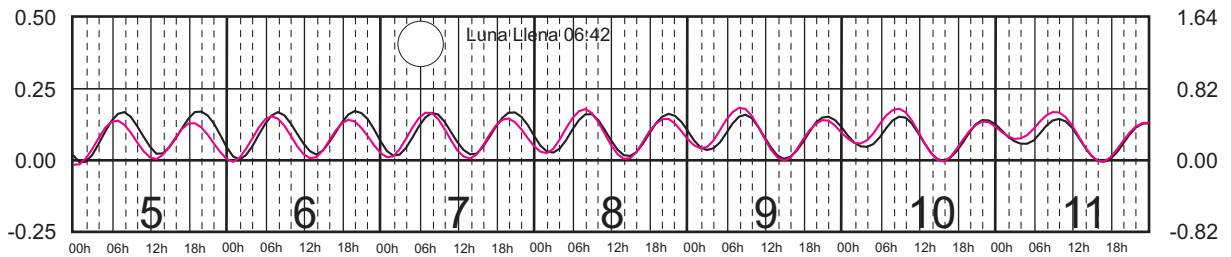

ENERO, 2023

Hora del Meridiano 90°(W)

Plano de Referencia NBMI

MAHAHUAL, Q. ROO ———
C. ZARAGOZA, Q. ROO ———

METROS DOMINGO LUNES MARTES MIÉRCOLES JUEVES VIERNES SÁBADO PIES

FEBRERO, 2023

Hora del Meridiano 90°(W)

Plano de Referencia NBMI

MAHAHUAL, Q. ROO ———
C. ZARAGOZA, Q. ROO ———

METROS DOMINGO LUNES MARTES MIÉRCOLES JUEVES VIERNES SÁBADO PIES

MARZO, 2023

Hora del Meridiano 90°(W)

Plano de Referencia NBMI

MAHAHUAL, Q. ROO ———
C. ZARAGOZA, Q. ROO ———

METROS DOMINGO LUNES MARTES MIÉRCOLES JUEVES VIERNES SÁBADO PIES

ABRIL, 2023

Hora del Meridiano 90°(W)

Plano de Referencia NBMI

MAHAHUAL, Q. ROO ———
C. ZARAGOZA, Q. ROO ———

METROS DOMINGO LUNES MARTES MIÉRCOLES JUEVES VIERNES SÁBADO PIES

MAYO, 2023

Hora del Meridiano 90°(W)

Plano de Referencia NBMI

MAHAHUAL, Q. ROO ———
C. ZARAGOZA, Q. ROO ———

METROS DOMINGO LUNES MARTES MIÉRCOLES JUEVES VIERNES SÁBADO PIES

JUNIO, 2023

Hora del Meridiano 90°(W)