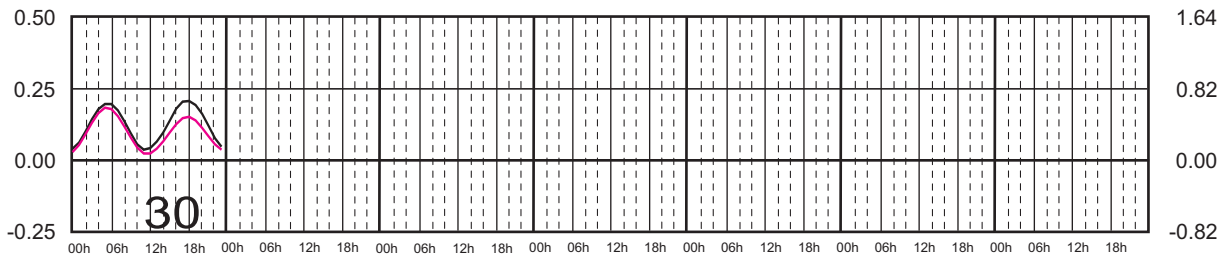

Plano de Referencia NBMI

MAHAHUAL, Q. ROO ———
C. ZARAGOZA, Q. ROO ———

METROS DOMINGO LUNES MARTES MIÉRCOLES JUEVES VIERNES SÁBADO PIES

MARZO, 2023

Hora del Meridiano 90°(W)

Plano de Referencia NBMI

MAHAHUAL, Q. ROO ———
C. ZARAGOZA, Q. ROO ———

METROS DOMINGO LUNES MARTES MIÉRCOLES JUEVES VIERNES SÁBADO PIES

ABRIL, 2023

Hora del Meridiano 90°(W)

Plano de Referencia NBMI

MAHAHUAL, Q. ROO ———
C. ZARAGOZA, Q. ROO ———

METROS DOMINGO LUNES MARTES MIÉRCOLES JUEVES VIERNES SÁBADO PIES

MAYO, 2023

Hora del Meridiano 90°(W)

Plano de Referencia NBMI

MAHAHUAL, Q. ROO ———
C. ZARAGOZA, Q. ROO ———

METROS DOMINGO LUNES MARTES MIÉRCOLES JUEVES VIERNES SÁBADO PIES

JUNIO, 2023

Hora del Meridiano 90°(W)

Plano de Referencia NBMI

MAHAHUAL, Q. ROO
C. ZARAGOZA, Q. ROO

METROS DOMINGO LUNES MARTES MIÉRCOLES JUEVES VIERNES SÁBADO PIES

JULIO, 2023

Hora del Meridiano 90°(W)

Plano de Referencia NBMI

MAHAHUAL, Q. ROO ———
C. ZARAGOZA, Q. ROO ———