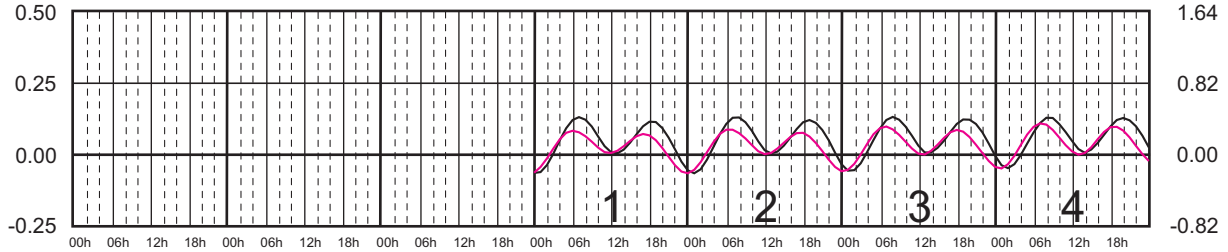

ENERO, 2023

Hora del Meridiano 90°(W)

Plano de Referencia NBMI

MAHAHUAL, Q. ROO ———
C. ZARAGOZA, Q. ROO ———

METROS DOMINGO LUNES MARTES MIÉRCOLES JUEVES VIERNES SÁBADO PIES

FEBRERO, 2023

Hora del Meridiano 90°(W)

Plano de Referencia NBMI

MAHAHUAL, Q. ROO ———
C. ZARAGOZA, Q. ROO ———

METROS DOMINGO LUNES MARTES MIÉRCOLES JUEVES VIERNES SÁBADO PIES

MARZO, 2023

Hora del Meridiano 90°(W)

Plano de Referencia NBMI

MAHAHUAL, Q. ROO ———
C. ZARAGOZA, Q. ROO ———

METROS DOMINGO LUNES MARTES MIÉRCOLES JUEVES VIERNES SÁBADO PIES

ABRIL, 2023

Hora del Meridiano 90°(W)

Plano de Referencia NBMI

MAHAHUAL, Q. ROO ———
C. ZARAGOZA, Q. ROO ———

METROS DOMINGO LUNES MARTES MIÉRCOLES JUEVES VIERNES SÁBADO PIES