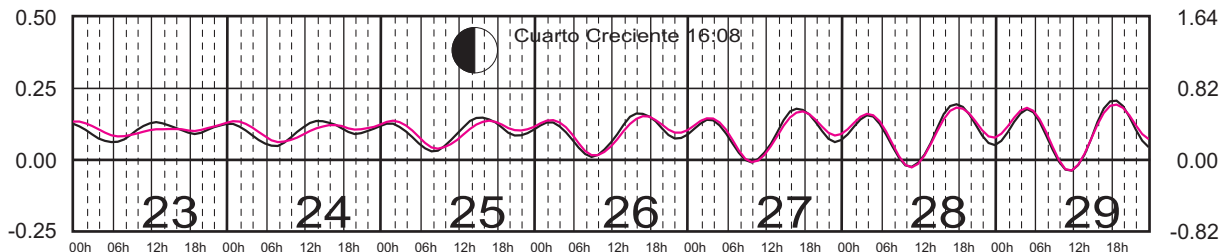

METROS DOMINGO LUNES MARTES MIÉRCOLES JUEVES VIERNES SÁBADO PIES

ABRIL, 2023

Hora del Meridiano 90°(W)

Plano de Referencia NBMI

MAHAHUAL, Q. ROO ———
C. ZARAGOZA, Q. ROO ———

METROS DOMINGO LUNES MARTES MIÉRCOLES JUEVES VIERNES SÁBADO PIES

MAYO, 2023

Hora del Meridiano 90°(W)

Plano de Referencia NBMI

MAHAHUAL, Q. ROO ———
C. ZARAGOZA, Q. ROO ———

METROS DOMINGO LUNES MARTES MIÉRCOLES JUEVES VIERNES SÁBADO PIES

JUNIO, 2023

Hora del Meridiano 90°(W)

Plano de Referencia NBMI

MAHAHUAL, Q. ROO
C. ZARAGOZA, Q. ROO

METROS DOMINGO LUNES MARTES MIÉRCOLES JUEVES VIERNES SÁBADO PIES

JULIO, 2023

Hora del Meridiano 90°(W)

Plano de Referencia NBMI

MAHAHUAL, Q. ROO ———
C. ZARAGOZA, Q. ROO ———

METROS DOMINGO LUNES MARTES MIÉRCOLES JUEVES VIERNES SÁBADO PIES

AGOSTO, 2023

Hora del Meridiano 90°(W)

Plano de Referencia NBMI

MAHAHUAL, Q. ROO ———
C. ZARAGOZA, Q. ROO ———

METROS DOMINGO LUNES MARTES MIÉRCOLES JUEVES VIERNES SÁBADO PIES