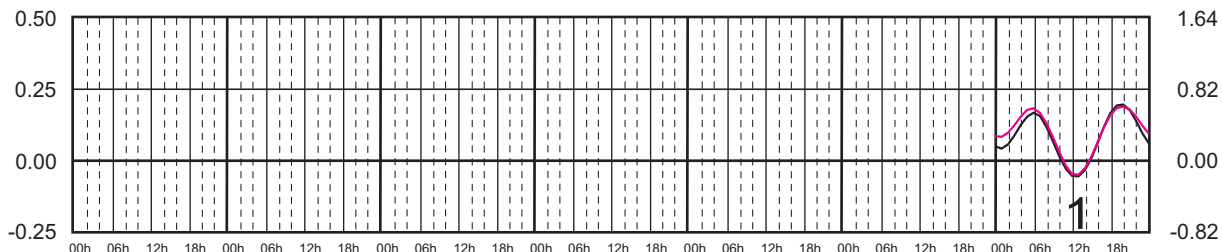

METROS DOMINGO LUNES MARTES MIÉRCOLES JUEVES VIERNES SÁBADO PIES

ABRIL, 2023

Hora del Meridiano 90°(W)

Plano de Referencia NBMI

MAHAHUAL, Q. ROO ———
C. ZARAGOZA, Q. ROO ———

METROS DOMINGO LUNES MARTES MIÉRCOLES JUEVES VIERNES SÁBADO PIES

MAYO, 2023

Hora del Meridiano 90°(W)

Plano de Referencia NBMI

MAHAHUAL, Q. ROO ———
C. ZARAGOZA, Q. ROO ———

METROS DOMINGO LUNES MARTES MIÉRCOLES JUEVES VIERNES SÁBADO PIES

JUNIO, 2023

Hora del Meridiano 90°(W)

Plano de Referencia NBMI

MAHAHUAL, Q. ROO
C. ZARAGOZA, Q. ROO

METROS DOMINGO LUNES MARTES MIÉRCOLES JUEVES VIERNES SÁBADO PIES

JULIO, 2023

Hora del Meridiano 90°(W)

Plano de Referencia NBMI

MAHAHUAL, Q. ROO ———
C. ZARAGOZA, Q. ROO ———

METROS DOMINGO LUNES MARTES MIÉRCOLES JUEVES VIERNES SÁBADO PIES

AGOSTO, 2023

Hora del Meridiano 90°(W)

Plano de Referencia NBMI

MAHAHUAL, Q. ROO ———
C. ZARAGOZA, Q. ROO ———

METROS DOMINGO LUNES MARTES MIÉRCOLES JUEVES VIERNES SÁBADO PIES