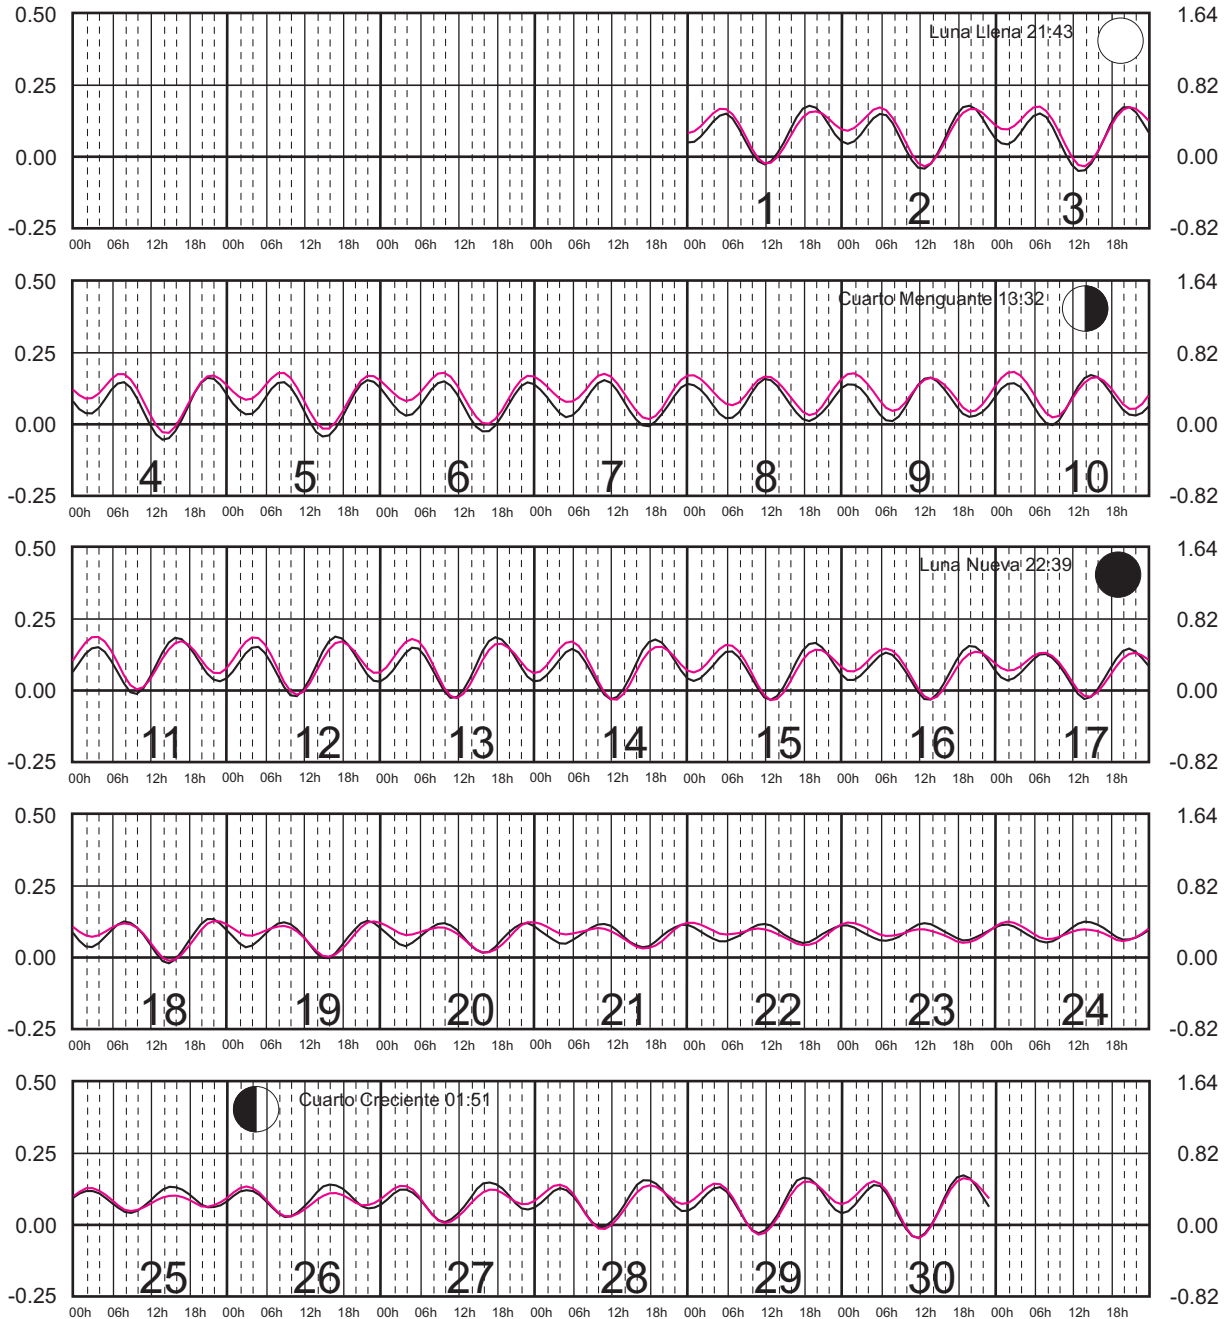

METROS DOMINGO LUNES MARTES MIÉRCOLES JUEVES VIERNES SÁBADO PIES

ABRIL, 2023

Hora del Meridiano 90°(W)

Plano de Referencia NBMI

MAHAHUAL, Q. ROO ———
C. ZARAGOZA, Q. ROO ———

METROS DOMINGO LUNES MARTES MIÉRCOLES JUEVES VIERNES SÁBADO PIES

MAYO, 2023

Hora del Meridiano 90°(W)

Plano de Referencia NBMI

MAHAHUAL, Q. ROO ———
C. ZARAGOZA, Q. ROO ———

METROS DOMINGO LUNES MARTES MIÉRCOLES JUEVES VIERNES SÁBADO PIES

JUNIO, 2023

Hora del Meridiano 90°(W)

Plano de Referencia NBMI

MAHAHUAL, Q. ROO
C. ZARAGOZA, Q. ROO

METROS DOMINGO LUNES MARTES MIÉRCOLES JUEVES VIERNES SÁBADO PIES

JULIO, 2023

Hora del Meridiano 90°(W)

Plano de Referencia NBMI

MAHAHUAL, Q. ROO ———
C. ZARAGOZA, Q. ROO ———