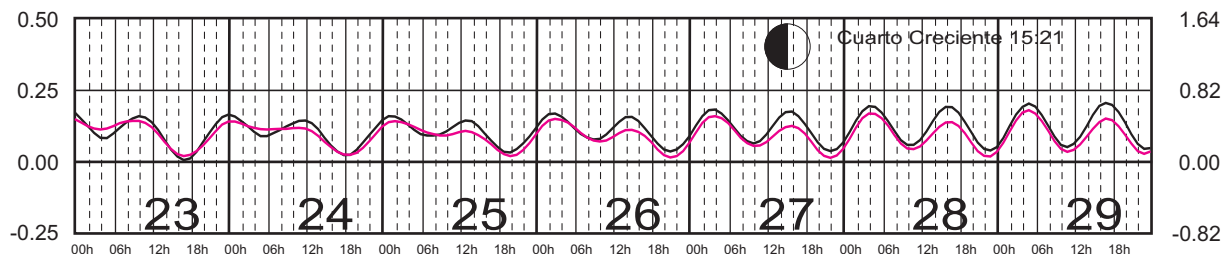

Plano de Referencia NBMI

MAHAHUAL, Q. ROO ———
C. ZARAGOZA, Q. ROO ———

METROS DOMINGO LUNES MARTES MIÉRCOLES JUEVES VIERNES SÁBADO PIES

MARZO, 2023

Hora del Meridiano 90°(W)

Plano de Referencia NBMI

MAHAHUAL, Q. ROO ———
C. ZARAGOZA, Q. ROO ———

METROS DOMINGO LUNES MARTES MIÉRCOLES JUEVES VIERNES SÁBADO PIES

ABRIL, 2023

Hora del Meridiano 90°(W)

Plano de Referencia NBMI

MAHAHUAL, Q. ROO ———
C. ZARAGOZA, Q. ROO ———

METROS DOMINGO LUNES MARTES MIÉRCOLES JUEVES VIERNES SÁBADO PIES

MAYO, 2023

Hora del Meridiano 90°(W)

Plano de Referencia NBMI

MAHAHUAL, Q. ROO ———
C. ZARAGOZA, Q. ROO ———

METROS DOMINGO LUNES MARTES MIÉRCOLES JUEVES VIERNES SÁBADO PIES

JUNIO, 2023

Hora del Meridiano 90°(W)

Plano de Referencia NBMI

MAHAHUAL, Q. ROO
C. ZARAGOZA, Q. ROO

METROS DOMINGO LUNES MARTES MIÉRCOLES JUEVES VIERNES SÁBADO PIES

JULIO, 2023

Hora del Meridiano 90°(W)

Plano de Referencia NBMI

MAHAHUAL, Q. ROO ———
C. ZARAGOZA, Q. ROO ———