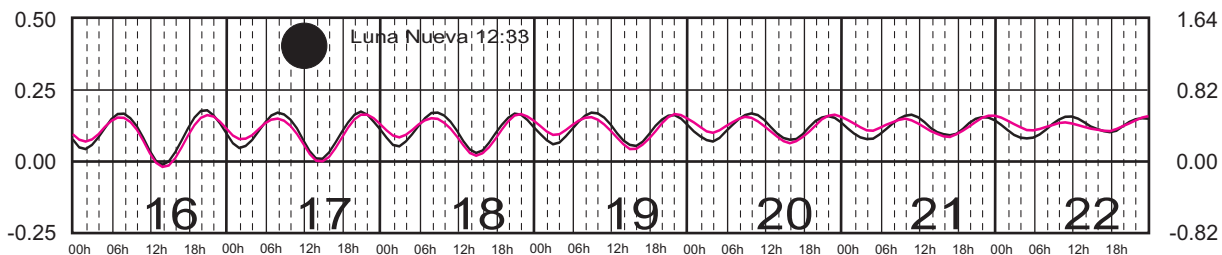

MAYO, 2023

Hora del Meridiano 90°(W)

Plano de Referencia NBMI

MAHAHUAL, Q. ROO ———
C. ZARAGOZA, Q. ROO ———

METROS DOMINGO LUNES MARTES MIÉRCOLES JUEVES VIERNES SÁBADO PIES

JUNIO, 2023

Hora del Meridiano 90°(W)

Plano de Referencia NBMI

MAHAHUAL, Q. ROO
C. ZARAGOZA, Q. ROO

METROS DOMINGO LUNES MARTES MIÉRCOLES JUEVES VIERNES SÁBADO PIES

JULIO, 2023

Hora del Meridiano 90°(W)

Plano de Referencia NBMI

MAHAHUAL, Q. ROO ———
C. ZARAGOZA, Q. ROO ———

METROS DOMINGO LUNES MARTES MIÉRCOLES JUEVES VIERNES SÁBADO PIES

AGOSTO, 2023

Hora del Meridiano 90°(W)

Plano de Referencia NBMI

MAHAHUAL, Q. ROO ———
C. ZARAGOZA, Q. ROO ———

METROS DOMINGO LUNES MARTES MIÉRCOLES JUEVES VIERNES SÁBADO PIES