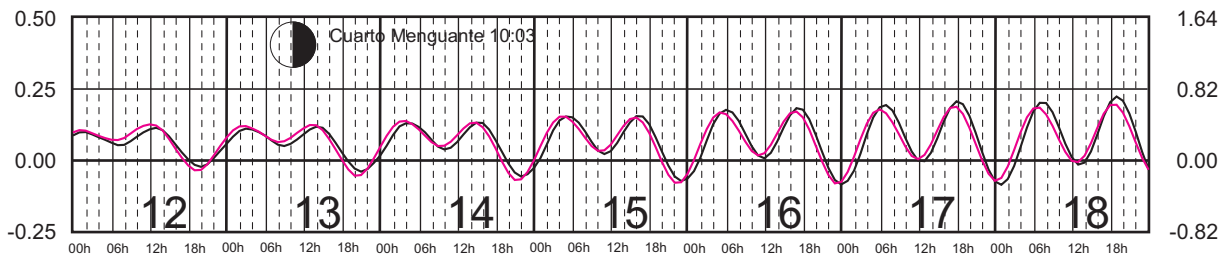

ENERO, 2023

Hora del Meridiano 90°(W)

Plano de Referencia NBMI

MAHAHUAL, Q. ROO ———
C. ZARAGOZA, Q. ROO ———

METROS DOMINGO LUNES MARTES MIÉRCOLES JUEVES VIERNES SÁBADO PIES

FEBRERO, 2023

Hora del Meridiano 90°(W)

Plano de Referencia NBMI

MAHAHUAL, Q. ROO ———
C. ZARAGOZA, Q. ROO ———

METROS DOMINGO LUNES MARTES MIÉRCOLES JUEVES VIERNES SÁBADO PIES

MARZO, 2023

Hora del Meridiano 90°(W)

Plano de Referencia NBMI

MAHAHUAL, Q. ROO ———
C. ZARAGOZA, Q. ROO ———

METROS DOMINGO LUNES MARTES MIÉRCOLES JUEVES VIERNES SÁBADO PIES

ABRIL, 2023

Hora del Meridiano 90°(W)

Plano de Referencia NBMI

MAHAHUAL, Q. ROO ———
C. ZARAGOZA, Q. ROO ———

METROS DOMINGO LUNES MARTES MIÉRCOLES JUEVES VIERNES SÁBADO PIES