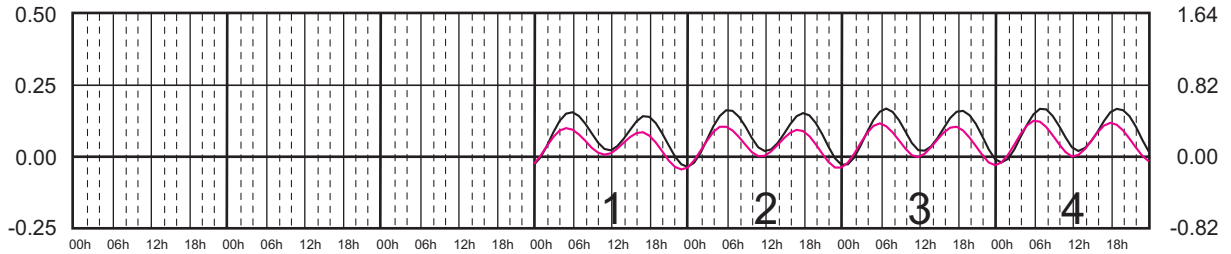

ENERO, 2023

Hora del Meridiano 90°(W)

Plano de Referencia NBMI

MAHAHUAL, Q. ROO ———
C. ZARAGOZA, Q. ROO ———

METROS DOMINGO LUNES MARTES MIÉRCOLES JUEVES VIERNES SÁBADO PIES

FEBRERO, 2023

Hora del Meridiano 90°(W)

Plano de Referencia NBMI

MAHAHUAL, Q. ROO ———
C. ZARAGOZA, Q. ROO ———

METROS DOMINGO LUNES MARTES MIÉRCOLES JUEVES VIERNES SÁBADO PIES

MARZO, 2023

Hora del Meridiano 90°(W)

Plano de Referencia NBMI

MAHAHUAL, Q. ROO ———
C. ZARAGOZA, Q. ROO ———

METROS DOMINGO LUNES MARTES MIÉRCOLES JUEVES VIERNES SÁBADO PIES

ABRIL, 2023

Hora del Meridiano 90°(W)

Plano de Referencia NBMI

MAHAHUAL, Q. ROO ———
C. ZARAGOZA, Q. ROO ———

METROS DOMINGO LUNES MARTES MIÉRCOLES JUEVES VIERNES SÁBADO PIES

MAYO, 2023

Hora del Meridiano 90°(W)

Plano de Referencia NBMI

MAHAHUAL, Q. ROO ———
C. ZARAGOZA, Q. ROO ———

METROS DOMINGO LUNES MARTES MIÉRCOLES JUEVES VIERNES SÁBADO PIES

JUNIO, 2023

Hora del Meridiano 90°(W)