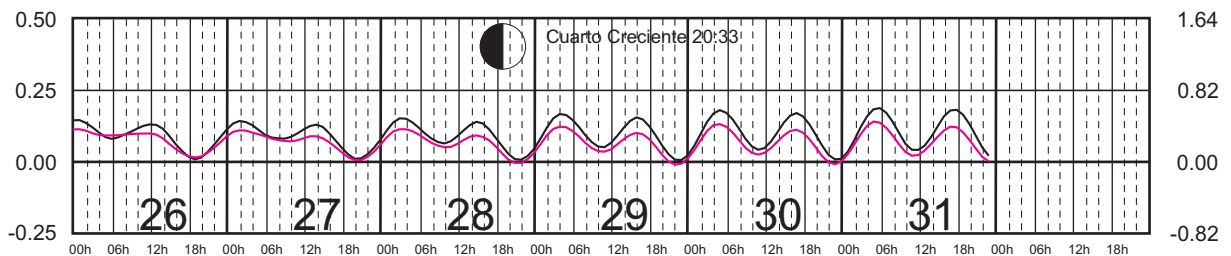

ENERO, 2023

Hora del Meridiano 90°(W)

Plano de Referencia NBMI

MAHAHUAL, Q. ROO ———
C. ZARAGOZA, Q. ROO ———

METROS DOMINGO LUNES MARTES MIÉRCOLES JUEVES VIERNES SÁBADO PIES

FEBRERO, 2023

Hora del Meridiano 90°(W)

Plano de Referencia NBMI

MAHAHUAL, Q. ROO ———
C. ZARAGOZA, Q. ROO ———

METROS DOMINGO LUNES MARTES MIÉRCOLES JUEVES VIERNES SÁBADO PIES

MARZO, 2023

Hora del Meridiano 90°(W)

Plano de Referencia NBMI

MAHAHUAL, Q. ROO ———
C. ZARAGOZA, Q. ROO ———

METROS DOMINGO LUNES MARTES MIÉRCOLES JUEVES VIERNES SÁBADO PIES

ABRIL, 2023

Hora del Meridiano 90°(W)

Plano de Referencia NBMI

MAHAHUAL, Q. ROO ———
C. ZARAGOZA, Q. ROO ———

METROS DOMINGO LUNES MARTES MIÉRCOLES JUEVES VIERNES SÁBADO PIES

MAYO, 2023

Hora del Meridiano 90°(W)

Plano de Referencia NBMI

MAHAHUAL, Q. ROO ———
C. ZARAGOZA, Q. ROO ———

METROS DOMINGO LUNES MARTES MIÉRCOLES JUEVES VIERNES SÁBADO PIES

JUNIO, 2023

Hora del Meridiano 90°(W)