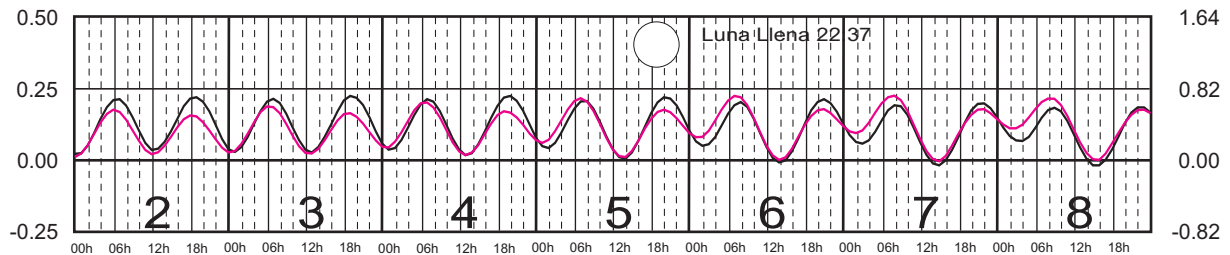

Plano de Referencia NBMI

MAHAHUAL, Q. ROO ———
C. ZARAGOZA, Q. ROO ———

METROS DOMINGO LUNES MARTES MIÉRCOLES JUEVES VIERNES SÁBADO PIES

MARZO, 2023

Hora del Meridiano 90°(W)

Plano de Referencia NBMI

MAHAHUAL, Q. ROO ———
C. ZARAGOZA, Q. ROO ———

METROS DOMINGO LUNES MARTES MIÉRCOLES JUEVES VIERNES SÁBADO PIES

ABRIL, 2023

Hora del Meridiano 90°(W)

Plano de Referencia NBMI

MAHAHUAL, Q. ROO ———
C. ZARAGOZA, Q. ROO ———

METROS DOMINGO LUNES MARTES MIÉRCOLES JUEVES VIERNES SÁBADO PIES

MAYO, 2023

Hora del Meridiano 90°(W)

Plano de Referencia NBMI

MAHAHUAL, Q. ROO ———
C. ZARAGOZA, Q. ROO ———

METROS DOMINGO LUNES MARTES MIÉRCOLES JUEVES VIERNES SÁBADO PIES

JUNIO, 2023

Hora del Meridiano 90°(W)

Plano de Referencia NBMI

MAHAHUAL, Q. ROO
C. ZARAGOZA, Q. ROO

METROS DOMINGO LUNES MARTES MIÉRCOLES JUEVES VIERNES SÁBADO PIES

JULIO, 2023

Hora del Meridiano 90°(W)

Plano de Referencia NBMI

MAHAHUAL, Q. ROO ———
C. ZARAGOZA, Q. ROO ———