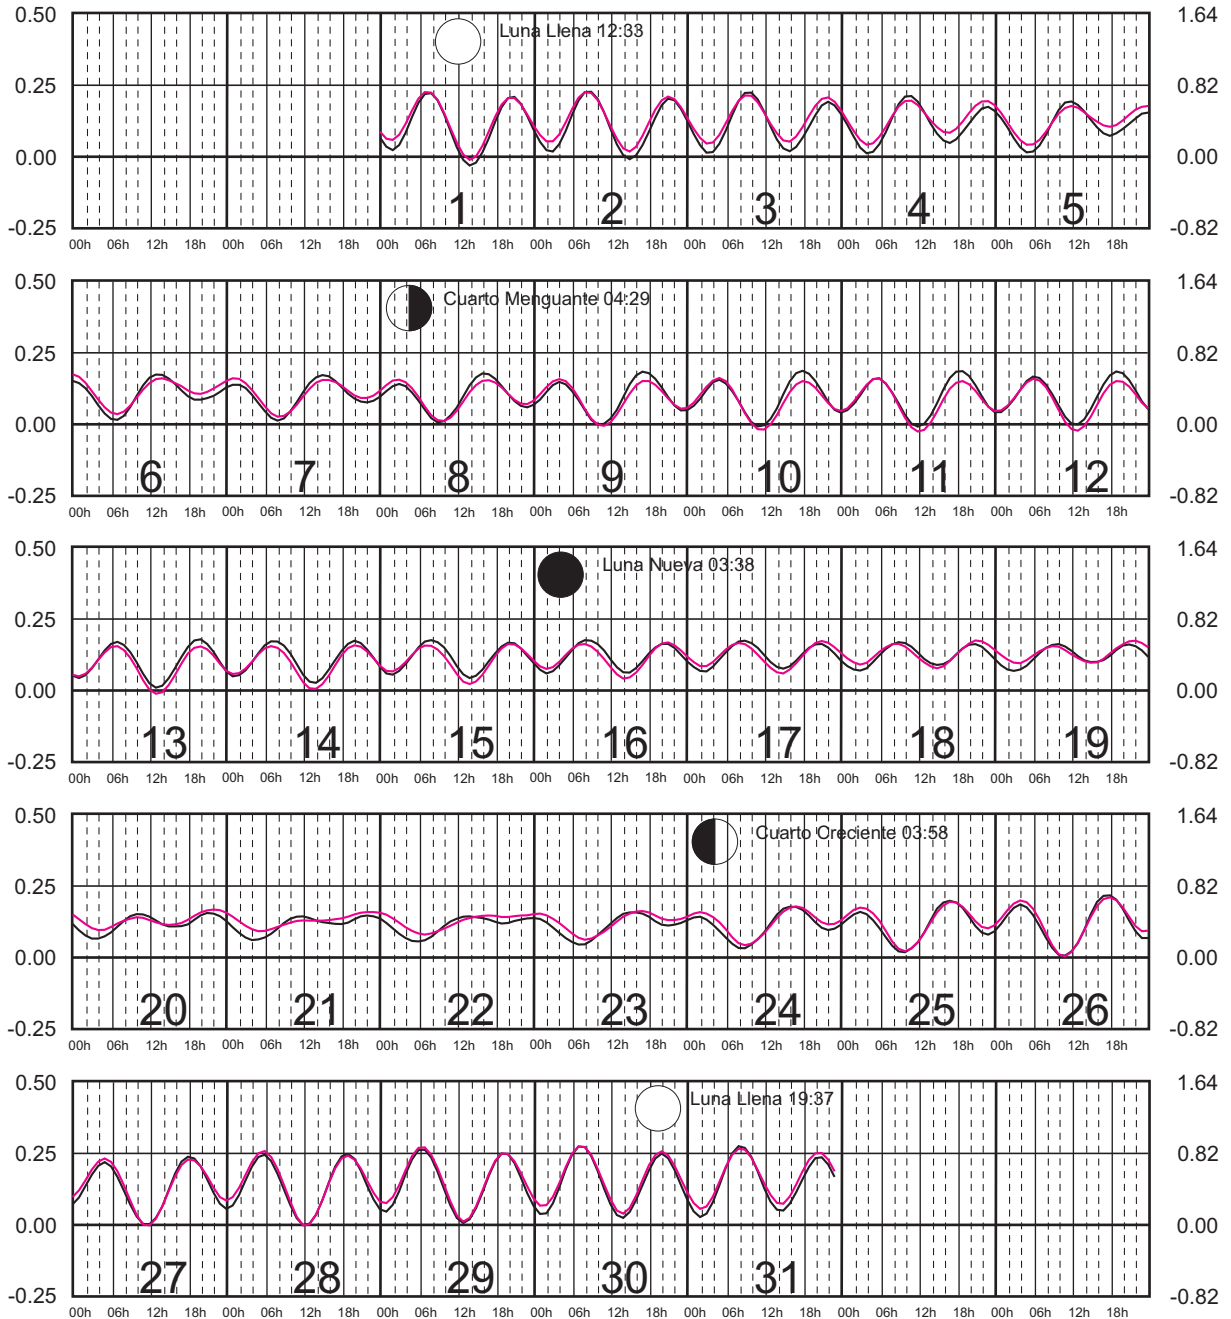

MAYO, 2023

Hora del Meridiano 90°(W)

Plano de Referencia NBMI

MAHAHUAL, Q. ROO ———
C. ZARAGOZA, Q. ROO ———

METROS DOMINGO LUNES MARTES MIÉRCOLES JUEVES VIERNES SÁBADO PIES

JUNIO, 2023

Hora del Meridiano 90°(W)

Plano de Referencia NBMI

MAHAHUAL, Q. ROO
C. ZARAGOZA, Q. ROO

METROS DOMINGO LUNES MARTES MIÉRCOLES JUEVES VIERNES SÁBADO PIES

JULIO, 2023

Hora del Meridiano 90°(W)

Plano de Referencia NBMI

MAHAHUAL, Q. ROO ———
C. ZARAGOZA, Q. ROO ———

METROS DOMINGO LUNES MARTES MIÉRCOLES JUEVES VIERNES SÁBADO PIES

AGOSTO, 2023

Hora del Meridiano 90°(W)

Plano de Referencia NBMI

MAHAHUAL, Q. ROO ———
C. ZARAGOZA, Q. ROO ———

METROS DOMINGO LUNES MARTES MIÉRCOLES JUEVES VIERNES SÁBADO PIES

SEPTIEMBRE, 2023

Hora del Meridiano 90°(W)

Plano de Referencia NBMI

MAHAHUAL, Q. ROO ———
C. ZARAGOZA, Q. ROO ———

METROS DOMINGO LUNES MARTES MIÉRCOLES JUEVES VIERNES SÁBADO PIES

OCTUBRE, 2023

Hora del Meridiano 90°(W)