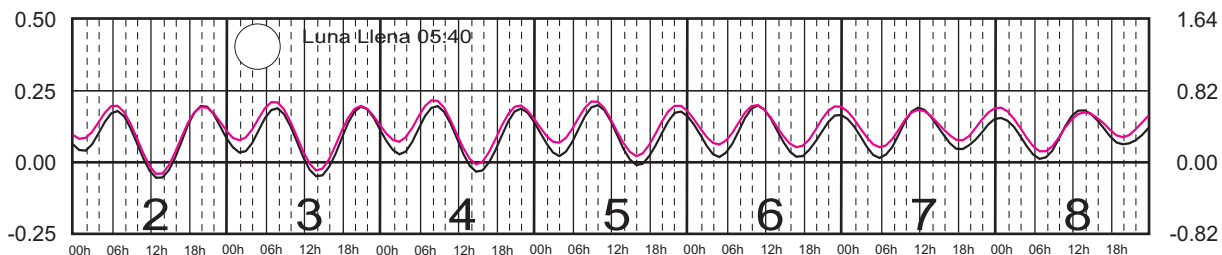

METROS DOMINGO LUNES MARTES MIÉRCOLES JUEVES VIERNES SÁBADO PIES

ABRIL, 2023

Hora del Meridiano 90°(W)

Plano de Referencia NBMI

MAHAHUAL, Q. ROO ———
C. ZARAGOZA, Q. ROO ———

METROS DOMINGO LUNES MARTES MIÉRCOLES JUEVES VIERNES SÁBADO PIES

MAYO, 2023

Hora del Meridiano 90°(W)

Plano de Referencia NBMI

MAHAHUAL, Q. ROO ———
C. ZARAGOZA, Q. ROO ———

METROS DOMINGO LUNES MARTES MIÉRCOLES JUEVES VIERNES SÁBADO PIES

JUNIO, 2023

Hora del Meridiano 90°(W)

Plano de Referencia NBMI

MAHAHUAL, Q. ROO
C. ZARAGOZA, Q. ROO

METROS DOMINGO LUNES MARTES MIÉRCOLES JUEVES VIERNES SÁBADO PIES

JULIO, 2023

Hora del Meridiano 90°(W)

Plano de Referencia NBMI

MAHAHUAL, Q. ROO ———
C. ZARAGOZA, Q. ROO ———

METROS DOMINGO LUNES MARTES MIÉRCOLES JUEVES VIERNES SÁBADO PIES

AGOSTO, 2023

Hora del Meridiano 90°(W)

Plano de Referencia NBMI

MAHAHUAL, Q. ROO ———
C. ZARAGOZA, Q. ROO ———

METROS DOMINGO LUNES MARTES MIÉRCOLES JUEVES VIERNES SÁBADO PIES