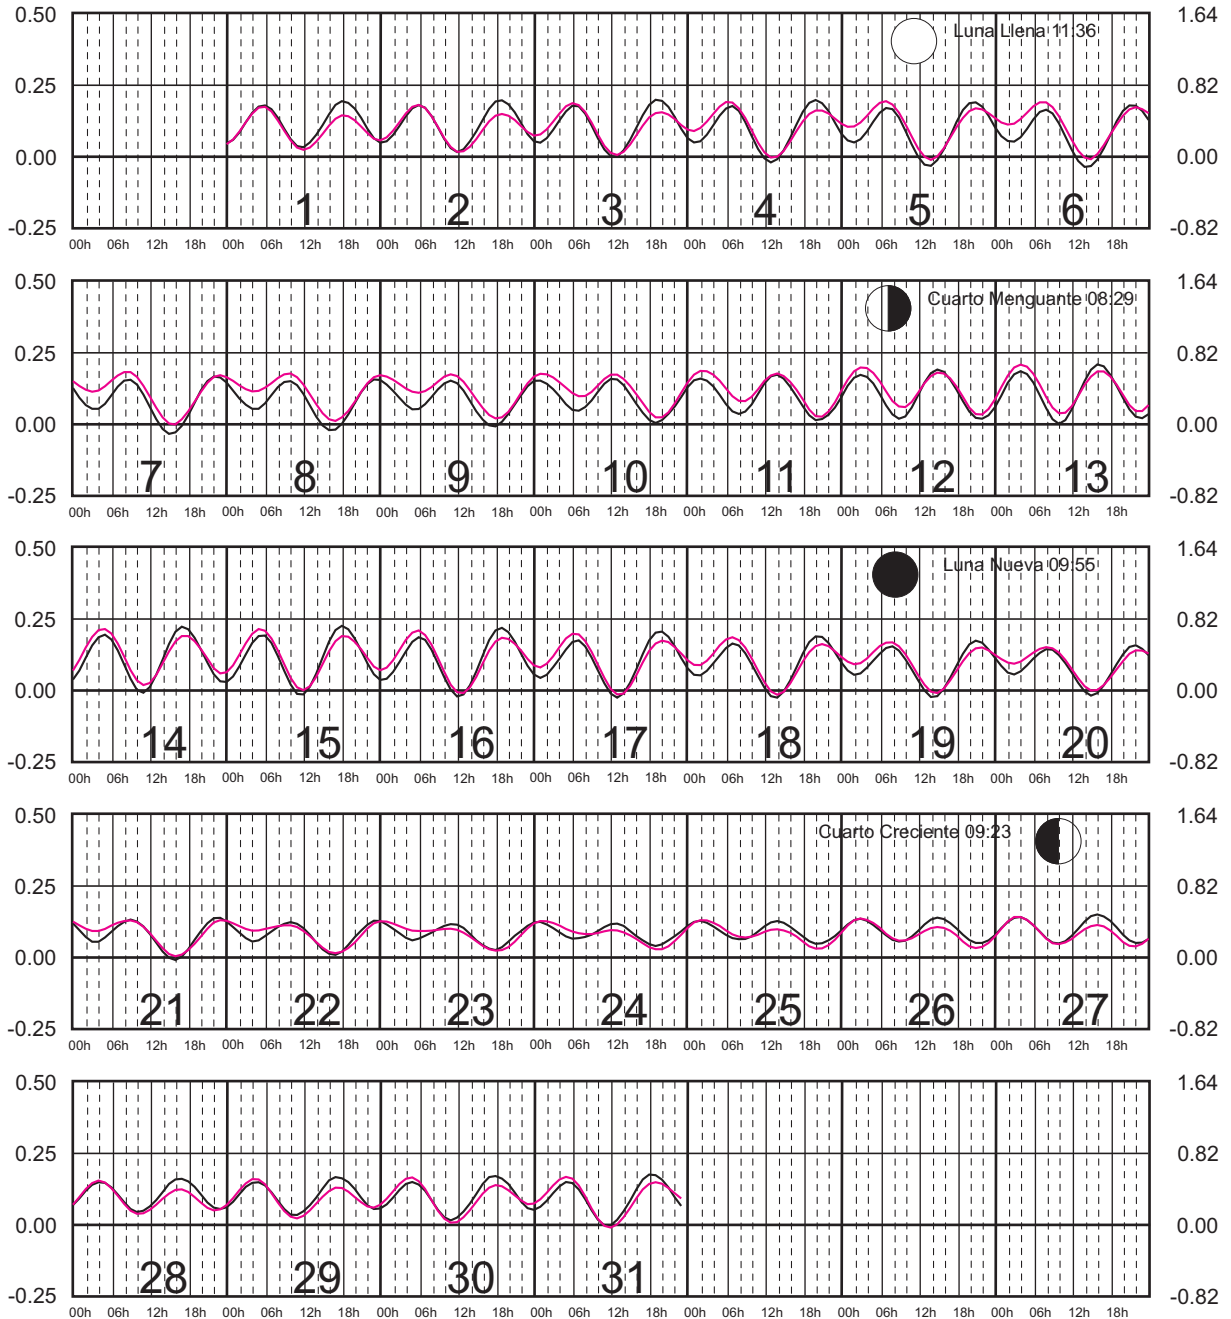

Plano de Referencia NBMI

MAHAHUAL, Q. ROO ———
C. ZARAGOZA, Q. ROO ———

METROS DOMINGO LUNES MARTES MIÉRCOLES JUEVES VIERNES SÁBADO PIES

MARZO, 2023

Hora del Meridiano 90°(W)

Plano de Referencia NBMI

MAHAHUAL, Q. ROO ———
C. ZARAGOZA, Q. ROO ———

METROS DOMINGO LUNES MARTES MIÉRCOLES JUEVES VIERNES SÁBADO PIES

ABRIL, 2023

Hora del Meridiano 90°(W)

Plano de Referencia NBMI

MAHAHUAL, Q. ROO ———
C. ZARAGOZA, Q. ROO ———

METROS DOMINGO LUNES MARTES MIÉRCOLES JUEVES VIERNES SÁBADO PIES

MAYO, 2023

Hora del Meridiano 90°(W)

Plano de Referencia NBMI

MAHAHUAL, Q. ROO ———
C. ZARAGOZA, Q. ROO ———

METROS DOMINGO LUNES MARTES MIÉRCOLES JUEVES VIERNES SÁBADO PIES

JUNIO, 2023

Hora del Meridiano 90°(W)