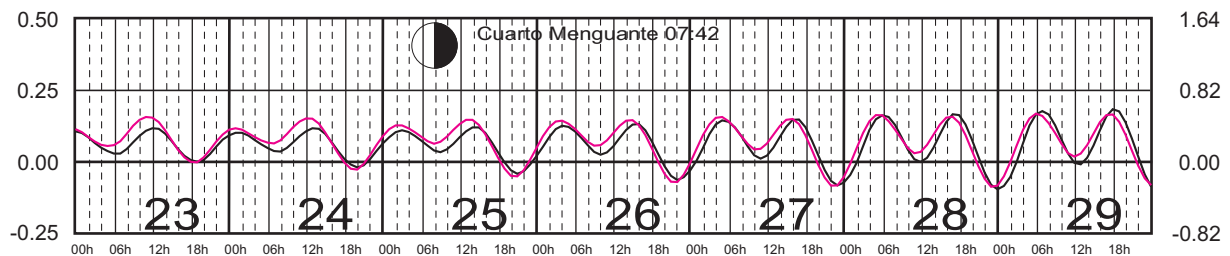

ENERO, 2022

Hora del Meridiano 90°(W)

Plano de Referencia NBMI

MAHAHUAL, Q. ROO ———
C. ZARAGOZA, Q. ROO ———

METROS DOMINGO LUNES MARTES MIÉRCOLES JUEVES VIERNES SÁBADO PIES

FEBRERO, 2022

Hora del Meridiano 90°(W)

Plano de Referencia NBMI

MAHAHUAL, Q. ROO ———
C. ZARAGOZA, Q. ROO ———

METROS DOMINGO LUNES MARTES MIÉRCOLES JUEVES VIERNES SÁBADO PIES

MARZO, 2022

Hora del Meridiano 90°(W)

Plano de Referencia NBMI

MAHAHUAL, Q. ROO ———
C. ZARAGOZA, Q. ROO ———

METROS DOMINGO LUNES MARTES MIÉRCOLES JUEVES VIERNES SÁBADO PIES

ABRIL, 2022

Hora del Meridiano 90°(W)

Plano de Referencia NBMI

MAHAHUAL, Q. ROO ———
C. ZARAGOZA, Q. ROO ———

METROS DOMINGO LUNES MARTES MIÉRCOLES JUEVES VIERNES SÁBADO PIES