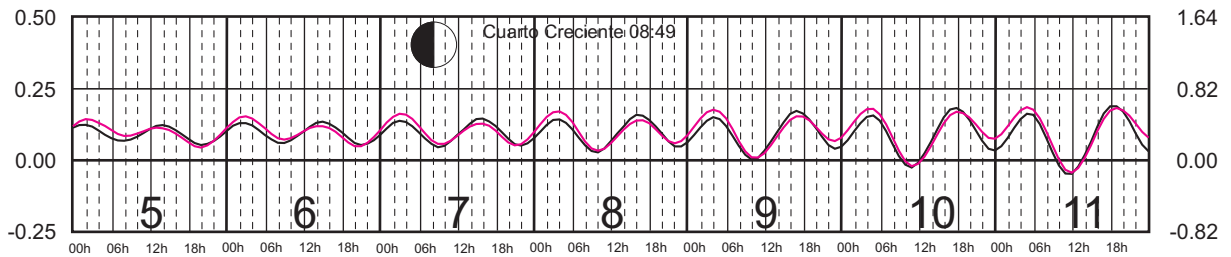

Plano de Referencia NBMI

MAHAHUAL, Q. ROO ———
C. ZARAGOZA, Q. ROO ———

METROS DOMINGO LUNES MARTES MIÉRCOLES JUEVES VIERNES SÁBADO PIES

MARZO, 2022

Hora del Meridiano 90°(W)

Plano de Referencia NBMI

MAHAHUAL, Q. ROO ———
C. ZARAGOZA, Q. ROO ———

METROS DOMINGO LUNES MARTES MIÉRCOLES JUEVES VIERNES SÁBADO PIES

ABRIL, 2022

Hora del Meridiano 90°(W)

Plano de Referencia NBMI

MAHAHUAL, Q. ROO ———
C. ZARAGOZA, Q. ROO ———

METROS DOMINGO LUNES MARTES MIÉRCOLES JUEVES VIERNES SÁBADO PIES

MAYO, 2022

Hora del Meridiano 90°(W)

Plano de Referencia NBMI

MAHAHUAL, Q. ROO ———
C. ZARAGOZA, Q. ROO ———

METROS DOMINGO LUNES MARTES MIÉRCOLES JUEVES VIERNES SÁBADO PIES

JUNIO, 2022

Hora del Meridiano 90°(W)

Plano de Referencia NBMI

MAHAHUAL, Q. ROO ———
C. ZARAGOZA, Q. ROO ———

METROS DOMINGO LUNES MARTES MIÉRCOLES JUEVES VIERNES SÁBADO PIES

JULIO, 2022

Hora del Meridiano 90°(W)

Plano de Referencia NBMI

MAHAHUAL, Q. ROO ———
C. ZARAGOZA, Q. ROO ———