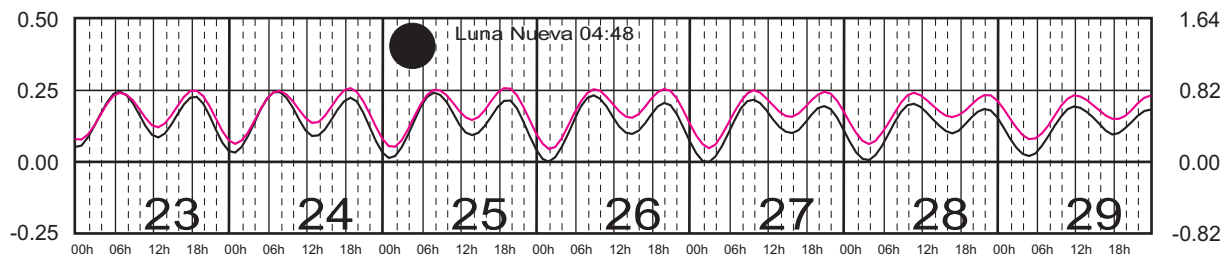

Plano de Referencia NBMI

MAHAHUAL, Q. ROO ———
C. ZARAGOZA, Q. ROO ———

METROS DOMINGO LUNES MARTES MIÉRCOLES JUEVES VIERNES SÁBADO PIES

JULIO, 2022

Hora del Meridiano 90°(W)

Plano de Referencia NBMI

MAHAHUAL, Q. ROO ———
C. ZARAGOZA, Q. ROO ———

METROS DOMINGO LUNES MARTES MIÉRCOLES JUEVES VIERNES SÁBADO PIES

AGOSTO, 2022

Hora del Meridiano 90°(W)

Plano de Referencia NBMI

MAHAHUAL, Q. ROO ———
C. ZARAGOZA, Q. ROO ———

METROS DOMINGO LUNES MARTES MIÉRCOLES JUEVES VIERNES SÁBADO PIES

SEPTIEMBRE, 2022

Hora del Meridiano 90°(W)

Plano de Referencia NBMI

MAHAHUAL, Q. ROO
C. ZARAGOZA, Q. ROO

METROS DOMINGO LUNES MARTES MIÉRCOLES JUEVES VIERNES SÁBADO PIES

OCTUBRE, 2022

Hora del Meridiano 90°(W)

Plano de Referencia NBMI

MAHAHUAL, Q. ROO ———
C. ZARAGOZA, Q. ROO ———

METROS DOMINGO LUNES MARTES MIÉRCOLES JUEVES VIERNES SÁBADO PIES

NOVIEMBRE, 2022

Hora del Meridiano 90°(W)

Plano de Referencia NBMI

MAHAHUAL, Q. ROO ———
C. ZARAGOZA, Q. ROO ———