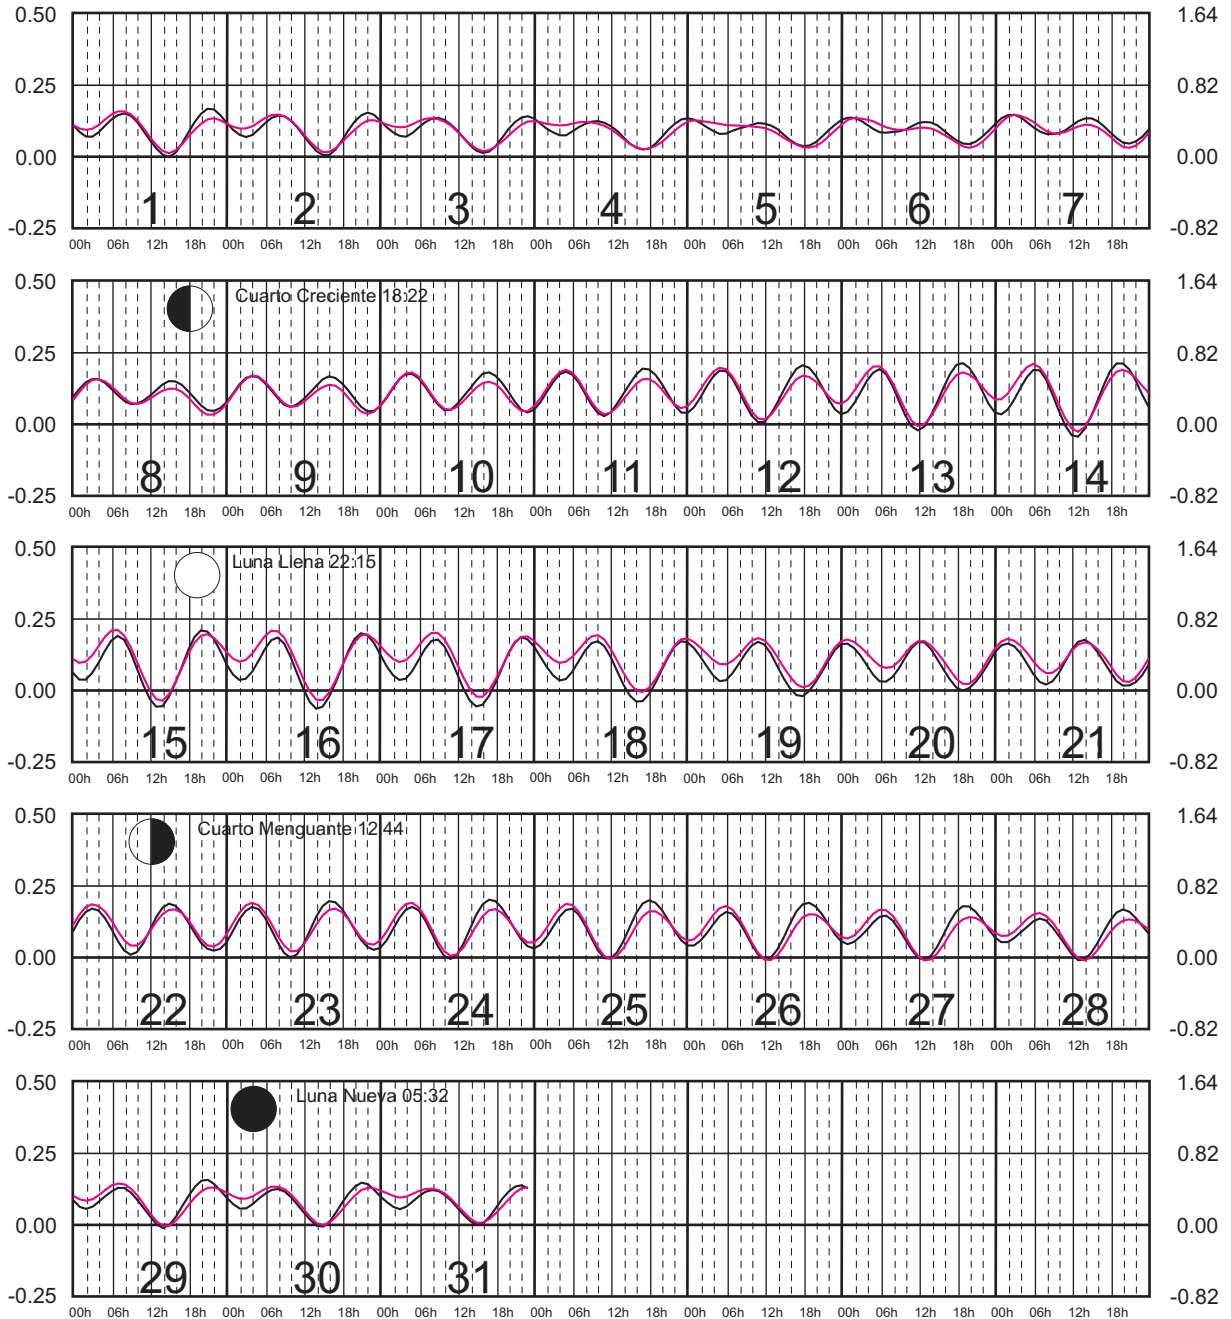

Plano de Referencia NBMI

MAHAHUAL, Q. ROO ———
C. ZARAGOZA, Q. ROO ———

METROS DOMINGO LUNES MARTES MIÉRCOLES JUEVES VIERNES SÁBADO PIES

MARZO, 2022

Hora del Meridiano 90°(W)

Plano de Referencia NBMI

MAHAHUAL, Q. ROO ———
C. ZARAGOZA, Q. ROO ———

METROS DOMINGO LUNES MARTES MIÉRCOLES JUEVES VIERNES SÁBADO PIES

ABRIL, 2022

Hora del Meridiano 90°(W)

Plano de Referencia NBMI

MAHAHUAL, Q. ROO ———
C. ZARAGOZA, Q. ROO ———

METROS DOMINGO LUNES MARTES MIÉRCOLES JUEVES VIERNES SÁBADO PIES

MAYO, 2022

Hora del Meridiano 90°(W)

Plano de Referencia NBMI

MAHAHUAL, Q. ROO ———
C. ZARAGOZA, Q. ROO ———

METROS DOMINGO LUNES MARTES MIÉRCOLES JUEVES VIERNES SÁBADO PIES

JUNIO, 2022

Hora del Meridiano 90°(W)