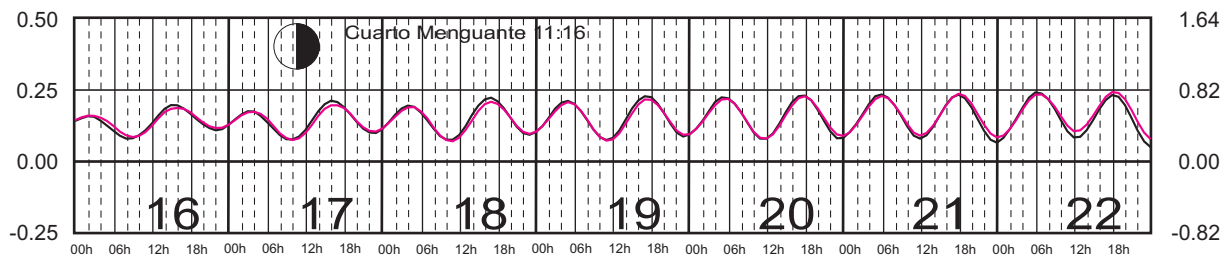

Plano de Referencia NBMI

MAHAHUAL, Q. ROO ———
C. ZARAGOZA, Q. ROO ———

METROS DOMINGO LUNES MARTES MIÉRCOLES JUEVES VIERNES SÁBADO PIES

JULIO, 2022

Hora del Meridiano 90°(W)

Plano de Referencia NBMI

MAHAHUAL, Q. ROO ———
C. ZARAGOZA, Q. ROO ———

METROS DOMINGO LUNES MARTES MIÉRCOLES JUEVES VIERNES SÁBADO PIES

AGOSTO, 2022

Hora del Meridiano 90°(W)

Plano de Referencia NBMI

MAHAHUAL, Q. ROO ———
C. ZARAGOZA, Q. ROO ———

METROS DOMINGO LUNES MARTES MIÉRCOLES JUEVES VIERNES SÁBADO PIES

SEPTIEMBRE, 2022

Hora del Meridiano 90°(W)

Plano de Referencia NBMI

MAHAHUAL, Q. ROO
C. ZARAGOZA, Q. ROO

METROS DOMINGO LUNES MARTES MIÉRCOLES JUEVES VIERNES SÁBADO PIES

OCTUBRE, 2022

Hora del Meridiano 90°(W)

Plano de Referencia NBMI

MAHAHUAL, Q. ROO ———
C. ZARAGOZA, Q. ROO ———

METROS DOMINGO LUNES MARTES MIÉRCOLES JUEVES VIERNES SÁBADO PIES

NOVIEMBRE, 2022

Hora del Meridiano 90°(W)

Plano de Referencia NBMI

MAHAHUAL, Q. ROO ———
C. ZARAGOZA, Q. ROO ———