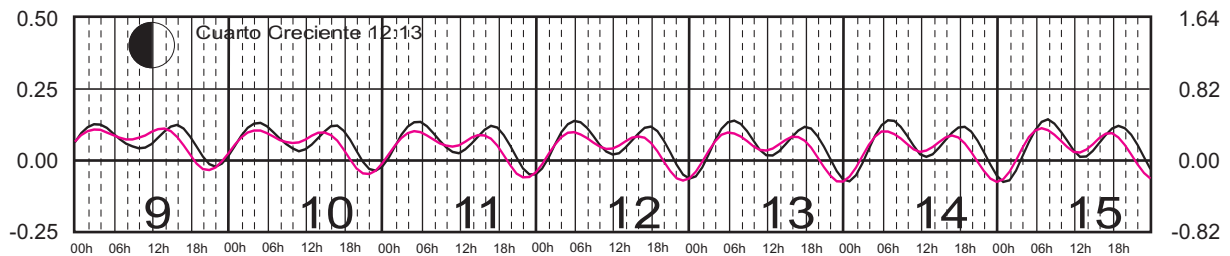

ENERO, 2022

Hora del Meridiano 90°(W)

Plano de Referencia NBMI

MAHAHUAL, Q. ROO ———
C. ZARAGOZA, Q. ROO ———

METROS DOMINGO LUNES MARTES MIÉRCOLES JUEVES VIERNES SÁBADO PIES

FEBRERO, 2022

Hora del Meridiano 90°(W)

Plano de Referencia NBMI

MAHAHUAL, Q. ROO ———
C. ZARAGOZA, Q. ROO ———

METROS DOMINGO LUNES MARTES MIÉRCOLES JUEVES VIERNES SÁBADO PIES

MARZO, 2022

Hora del Meridiano 90°(W)

Plano de Referencia NBMI

MAHAHUAL, Q. ROO ———
C. ZARAGOZA, Q. ROO ———