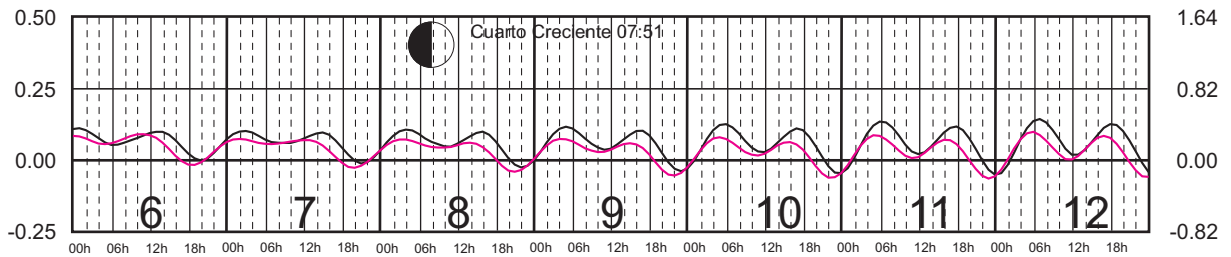

ENERO, 2022

Hora del Meridiano 90°(W)

Plano de Referencia NBMI

MAHAHUAL, Q. ROO ———
C. ZARAGOZA, Q. ROO ———

METROS DOMINGO LUNES MARTES MIÉRCOLES JUEVES VIERNES SÁBADO PIES

FEBRERO, 2022

Hora del Meridiano 90°(W)

Plano de Referencia NBMI

MAHAHUAL, Q. ROO ———
C. ZARAGOZA, Q. ROO ———

METROS DOMINGO LUNES MARTES MIÉRCOLES JUEVES VIERNES SÁBADO PIES

MARZO, 2022

Hora del Meridiano 90°(W)

Plano de Referencia NBMI

MAHAHUAL, Q. ROO ———
C. ZARAGOZA, Q. ROO ———

METROS DOMINGO LUNES MARTES MIÉRCOLES JUEVES VIERNES SÁBADO PIES

ABRIL, 2022

Hora del Meridiano 90°(W)

Plano de Referencia NBMI

MAHAHUAL, Q. ROO ———
C. ZARAGOZA, Q. ROO ———

METROS DOMINGO LUNES MARTES MIÉRCOLES JUEVES VIERNES SÁBADO PIES