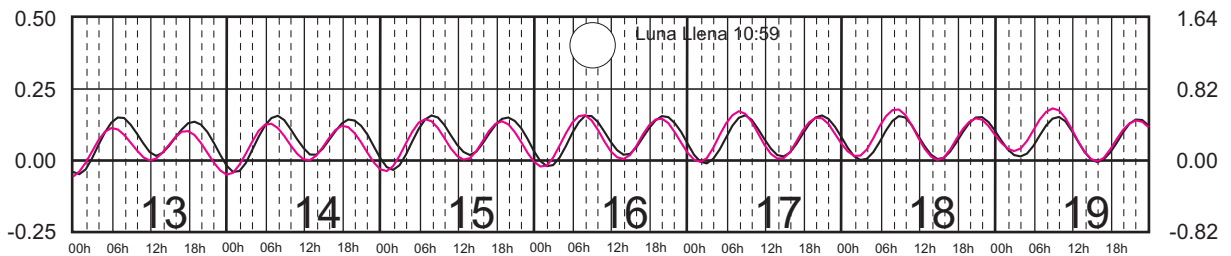

ENERO, 2022

Hora del Meridiano 90°(W)

Plano de Referencia NBMI

MAHAHUAL, Q. ROO ———
C. ZARAGOZA, Q. ROO ———

METROS DOMINGO LUNES MARTES MIÉRCOLES JUEVES VIERNES SÁBADO PIES

FEBRERO, 2022

Hora del Meridiano 90°(W)

Plano de Referencia NBMI

MAHAHUAL, Q. ROO ———
C. ZARAGOZA, Q. ROO ———

METROS DOMINGO LUNES MARTES MIÉRCOLES JUEVES VIERNES SÁBADO PIES

MARZO, 2022

Hora del Meridiano 90°(W)

Plano de Referencia NBMI

MAHAHUAL, Q. ROO ———
C. ZARAGOZA, Q. ROO ———