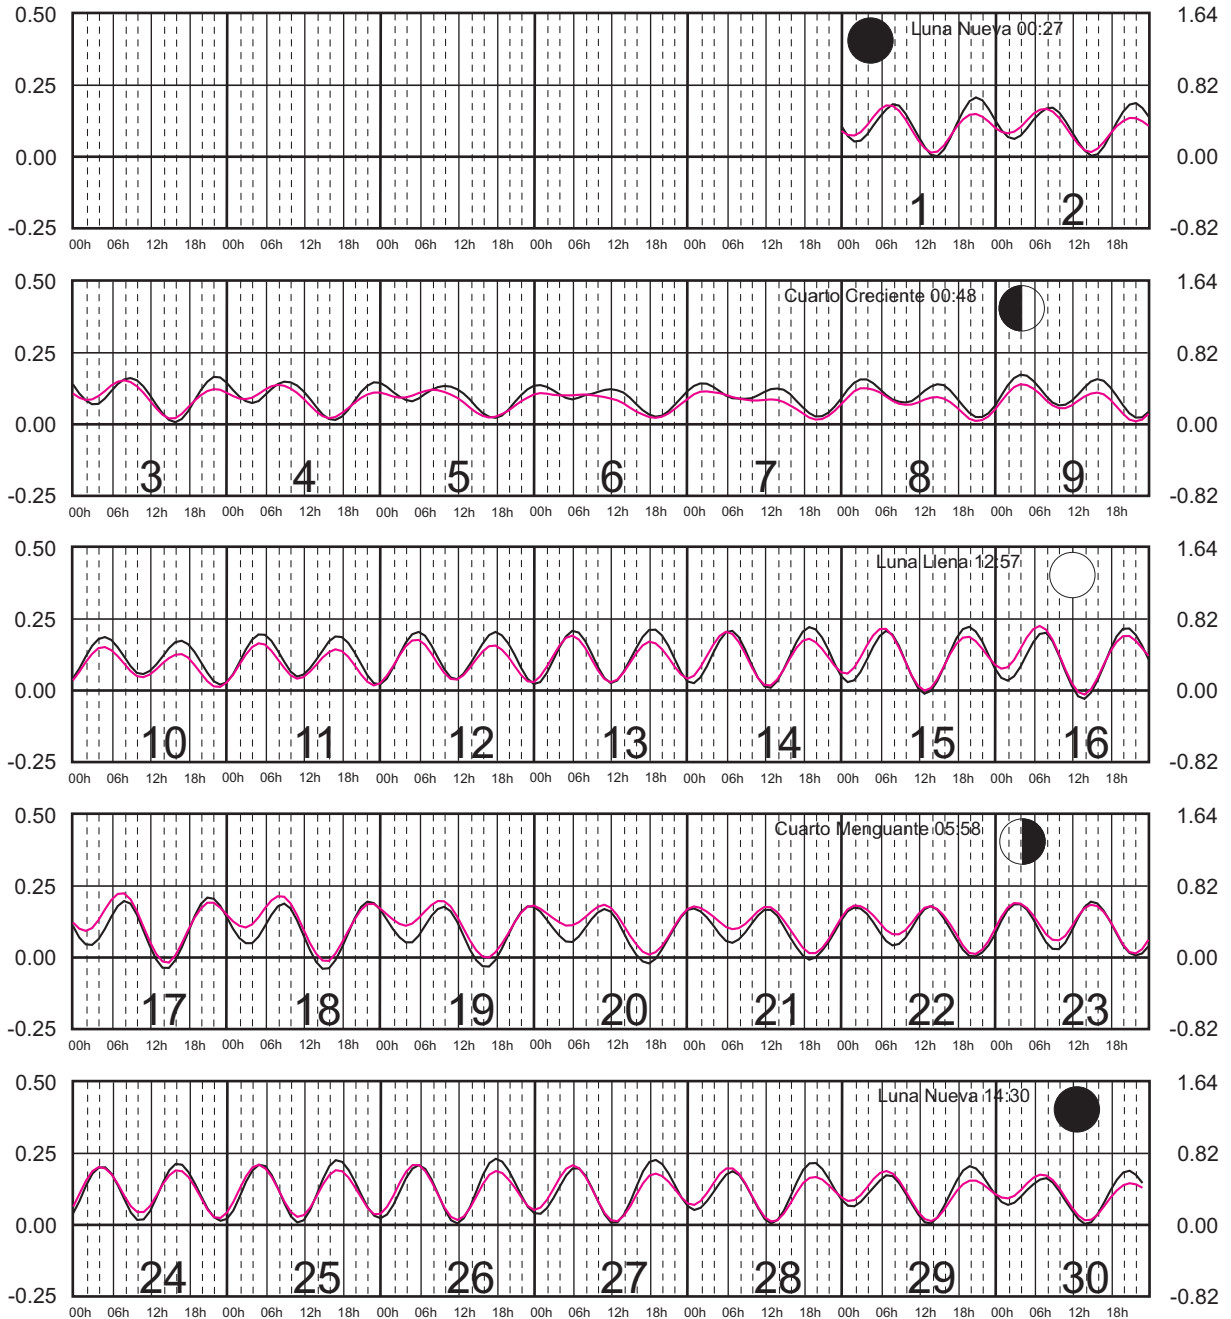

Plano de Referencia NBMI

MAHAHUAL, Q. ROO ———
C. ZARAGOZA, Q. ROO ———

METROS DOMINGO LUNES MARTES MIÉRCOLES JUEVES VIERNES SÁBADO PIES

MARZO, 2022

Hora del Meridiano 90°(W)

Plano de Referencia NBMI

MAHAHUAL, Q. ROO ———
C. ZARAGOZA, Q. ROO ———

METROS DOMINGO LUNES MARTES MIÉRCOLES JUEVES VIERNES SÁBADO PIES

ABRIL, 2022

Hora del Meridiano 90°(W)

Plano de Referencia NBMI

MAHAHUAL, Q. ROO ———
C. ZARAGOZA, Q. ROO ———

METROS DOMINGO LUNES MARTES MIÉRCOLES JUEVES VIERNES SÁBADO PIES

MAYO, 2022

Hora del Meridiano 90°(W)

Plano de Referencia NBMI

MAHAHUAL, Q. ROO ———
C. ZARAGOZA, Q. ROO ———

METROS DOMINGO LUNES MARTES MIÉRCOLES JUEVES VIERNES SÁBADO PIES

JUNIO, 2022

Hora del Meridiano 90°(W)