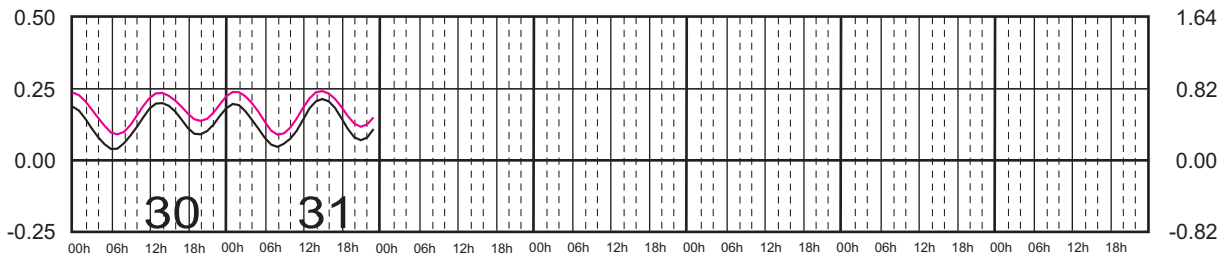

Plano de Referencia NBMI

MAHAHUAL, Q. ROO ———
C. ZARAGOZA, Q. ROO ———

METROS DOMINGO LUNES MARTES MIÉRCOLES JUEVES VIERNES SÁBADO PIES

JULIO, 2022

Hora del Meridiano 90°(W)

Plano de Referencia NBMI

MAHAHUAL, Q. ROO ———
C. ZARAGOZA, Q. ROO ———

METROS DOMINGO LUNES MARTES MIÉRCOLES JUEVES VIERNES SÁBADO PIES

AGOSTO, 2022

Hora del Meridiano 90°(W)

Plano de Referencia NBMI

MAHAHUAL, Q. ROO ———
C. ZARAGOZA, Q. ROO ———

METROS DOMINGO LUNES MARTES MIÉRCOLES JUEVES VIERNES SÁBADO PIES

SEPTIEMBRE, 2022

Hora del Meridiano 90°(W)

Plano de Referencia NBMI

MAHAHUAL, Q. ROO
C. ZARAGOZA, Q. ROO

METROS DOMINGO LUNES MARTES MIÉRCOLES JUEVES VIERNES SÁBADO PIES

OCTUBRE, 2022

Hora del Meridiano 90°(W)

Plano de Referencia NBMI

MAHAHUAL, Q. ROO ———
C. ZARAGOZA, Q. ROO ———

METROS DOMINGO LUNES MARTES MIÉRCOLES JUEVES VIERNES SÁBADO PIES

NOVIEMBRE, 2022

Hora del Meridiano 90°(W)

Plano de Referencia NBMI

MAHAHUAL, Q. ROO ———
C. ZARAGOZA, Q. ROO ———