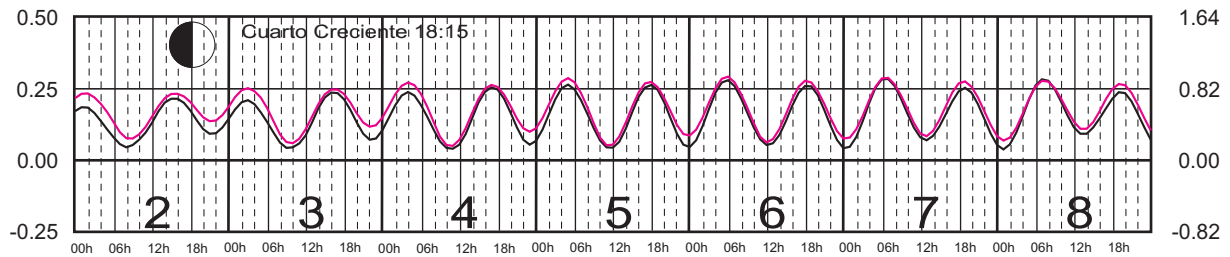

Plano de Referencia NBMI

MAHAHUAL, Q. ROO ———
C. ZARAGOZA, Q. ROO ———

METROS DOMINGO LUNES MARTES MIÉRCOLES JUEVES VIERNES SÁBADO PIES

JULIO, 2022

Hora del Meridiano 90°(W)

Plano de Referencia NBMI

MAHAHUAL, Q. ROO ———
C. ZARAGOZA, Q. ROO ———

METROS DOMINGO LUNES MARTES MIÉRCOLES JUEVES VIERNES SÁBADO PIES

AGOSTO, 2022

Hora del Meridiano 90°(W)

Plano de Referencia NBMI

MAHAHUAL, Q. ROO ———
C. ZARAGOZA, Q. ROO ———

METROS DOMINGO LUNES MARTES MIÉRCOLES JUEVES VIERNES SÁBADO PIES

SEPTIEMBRE, 2022

Hora del Meridiano 90°(W)

Plano de Referencia NBMI

MAHAHUAL, Q. ROO
C. ZARAGOZA, Q. ROO

METROS DOMINGO LUNES MARTES MIÉRCOLES JUEVES VIERNES SÁBADO PIES

OCTUBRE, 2022

Hora del Meridiano 90°(W)

Plano de Referencia NBMI

MAHAHUAL, Q. ROO ———
C. ZARAGOZA, Q. ROO ———

METROS DOMINGO LUNES MARTES MIÉRCOLES JUEVES VIERNES SÁBADO PIES

NOVIEMBRE, 2022

Hora del Meridiano 90°(W)

Plano de Referencia NBMI

MAHAHUAL, Q. ROO ———
C. ZARAGOZA, Q. ROO ———