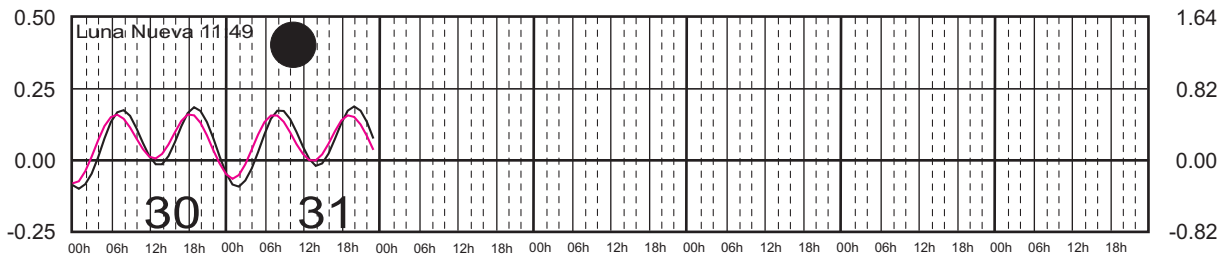

ENERO, 2022

Hora del Meridiano 90°(W)

Plano de Referencia NBMI

MAHAHUAL, Q. ROO ———
C. ZARAGOZA, Q. ROO ———

METROS DOMINGO LUNES MARTES MIÉRCOLES JUEVES VIERNES SÁBADO PIES

FEBRERO, 2022

Hora del Meridiano 90°(W)

Plano de Referencia NBMI

MAHAHUAL, Q. ROO ———
C. ZARAGOZA, Q. ROO ———

METROS DOMINGO LUNES MARTES MIÉRCOLES JUEVES VIERNES SÁBADO PIES

MARZO, 2022

Hora del Meridiano 90°(W)

Plano de Referencia NBMI

MAHAHUAL, Q. ROO ———
C. ZARAGOZA, Q. ROO ———