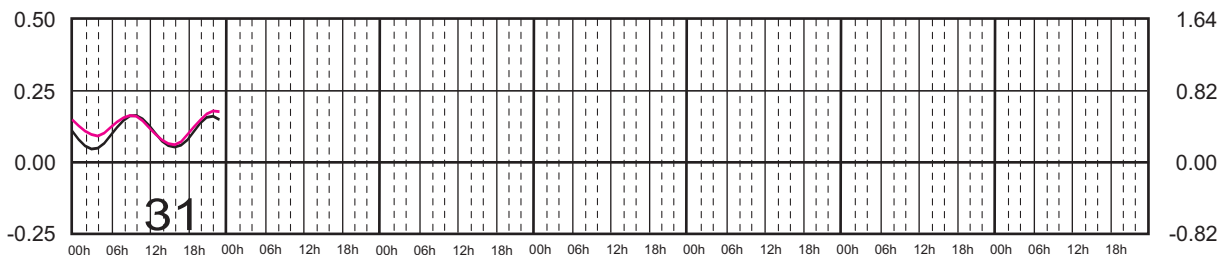

MAYO, 2022

Hora del Meridiano 90°(W)

Plano de Referencia NBMI

MAHAHUAL, Q. ROO ———
C. ZARAGOZA, Q. ROO ———

METROS DOMINGO LUNES MARTES MIÉRCOLES JUEVES VIERNES SÁBADO PIES

JUNIO, 2022

Hora del Meridiano 90°(W)

Plano de Referencia NBMI

MAHAHUAL, Q. ROO ———
C. ZARAGOZA, Q. ROO ———

METROS DOMINGO LUNES MARTES MIÉRCOLES JUEVES VIERNES SÁBADO PIES

JULIO, 2022

Hora del Meridiano 90°(W)

Plano de Referencia NBMI

MAHAHUAL, Q. ROO ———
C. ZARAGOZA, Q. ROO ———

METROS DOMINGO LUNES MARTES MIÉRCOLES JUEVES VIERNES SÁBADO PIES

AGOSTO, 2022

Hora del Meridiano 90°(W)

Plano de Referencia NBMI

MAHAHUAL, Q. ROO ———
C. ZARAGOZA, Q. ROO ———

METROS DOMINGO LUNES MARTES MIÉRCOLES JUEVES VIERNES SÁBADO PIES