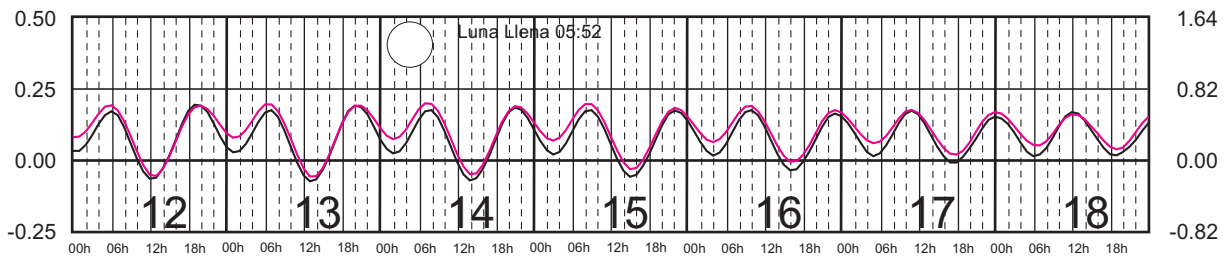

METROS DOMINGO LUNES MARTES MIÉRCOLES JUEVES VIERNES SÁBADO PIES

ABRIL, 2022

Hora del Meridiano 90°(W)

Plano de Referencia NBMI

MAHAHUAL, Q. ROO ———
C. ZARAGOZA, Q. ROO ———

METROS DOMINGO LUNES MARTES MIÉRCOLES JUEVES VIERNES SÁBADO PIES

MAYO, 2022

Hora del Meridiano 90°(W)

Plano de Referencia NBMI

MAHAHUAL, Q. ROO ———
C. ZARAGOZA, Q. ROO ———

METROS DOMINGO LUNES MARTES MIÉRCOLES JUEVES VIERNES SÁBADO PIES

JUNIO, 2022

Hora del Meridiano 90°(W)

Plano de Referencia NBMI

MAHAHUAL, Q. ROO ———
C. ZARAGOZA, Q. ROO ———

METROS DOMINGO LUNES MARTES MIÉRCOLES JUEVES VIERNES SÁBADO PIES

JULIO, 2022

Hora del Meridiano 90°(W)

Plano de Referencia NBMI

MAHAHUAL, Q. ROO ———
C. ZARAGOZA, Q. ROO ———