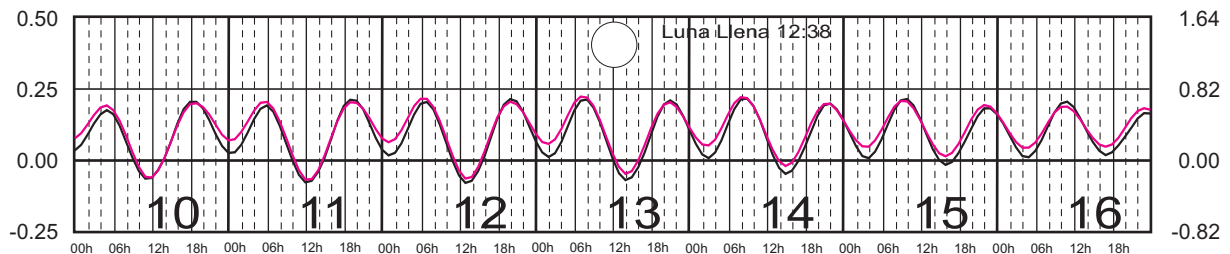

MAYO, 2022

Hora del Meridiano 90°(W)

Plano de Referencia NBMI

MAHAHUAL, Q. ROO ———
C. ZARAGOZA, Q. ROO ———

METROS DOMINGO LUNES MARTES MIÉRCOLES JUEVES VIERNES SÁBADO PIES

JUNIO, 2022

Hora del Meridiano 90°(W)

Plano de Referencia NBMI

MAHAHUAL, Q. ROO ———
C. ZARAGOZA, Q. ROO ———

METROS DOMINGO LUNES MARTES MIÉRCOLES JUEVES VIERNES SÁBADO PIES

JULIO, 2022

Hora del Meridiano 90°(W)

Plano de Referencia NBMI

MAHAHUAL, Q. ROO ———
C. ZARAGOZA, Q. ROO ———

METROS DOMINGO LUNES MARTES MIÉRCOLES JUEVES VIERNES SÁBADO PIES

AGOSTO, 2022

Hora del Meridiano 90°(W)

Plano de Referencia NBMI

MAHAHUAL, Q. ROO ———
C. ZARAGOZA, Q. ROO ———

METROS DOMINGO LUNES MARTES MIÉRCOLES JUEVES VIERNES SÁBADO PIES