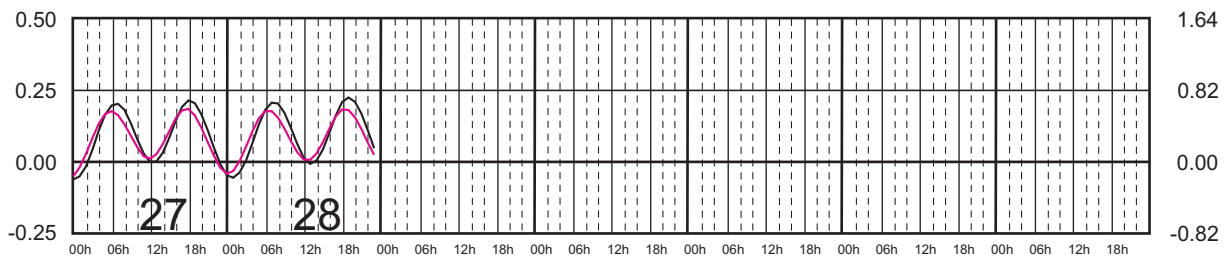

ENERO, 2022

Hora del Meridiano 90°(W)

Plano de Referencia NBMI

MAHAHUAL, Q. ROO ———
C. ZARAGOZA, Q. ROO ———

METROS DOMINGO LUNES MARTES MIÉRCOLES JUEVES VIERNES SÁBADO PIES

FEBRERO, 2022

Hora del Meridiano 90°(W)

Plano de Referencia NBMI

MAHAHUAL, Q. ROO ———
C. ZARAGOZA, Q. ROO ———

METROS DOMINGO LUNES MARTES MIÉRCOLES JUEVES VIERNES SÁBADO PIES

MARZO, 2022

Hora del Meridiano 90°(W)

Plano de Referencia NBMI

MAHAHUAL, Q. ROO ———
C. ZARAGOZA, Q. ROO ———

METROS DOMINGO LUNES MARTES MIÉRCOLES JUEVES VIERNES SÁBADO PIES

ABRIL, 2022

Hora del Meridiano 90°(W)

Plano de Referencia NBMI

MAHAHUAL, Q. ROO ———
C. ZARAGOZA, Q. ROO ———

METROS DOMINGO LUNES MARTES MIÉRCOLES JUEVES VIERNES SÁBADO PIES