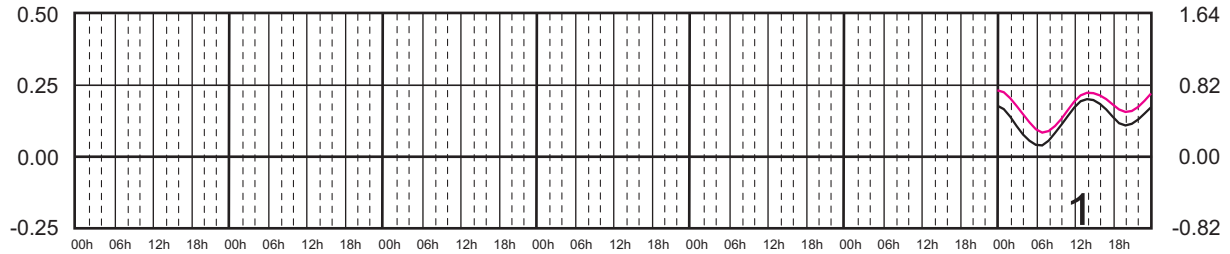

Plano de Referencia NBMI

MAHAHUAL, Q. ROO ———
C. ZARAGOZA, Q. ROO ———

METROS DOMINGO LUNES MARTES MIÉRCOLES JUEVES VIERNES SÁBADO PIES

JULIO, 2022

Hora del Meridiano 90°(W)

Plano de Referencia NBMI

MAHAHUAL, Q. ROO ———
C. ZARAGOZA, Q. ROO ———

METROS DOMINGO LUNES MARTES MIÉRCOLES JUEVES VIERNES SÁBADO PIES

AGOSTO, 2022

Hora del Meridiano 90°(W)

Plano de Referencia NBMI

MAHAHUAL, Q. ROO ———
C. ZARAGOZA, Q. ROO ———

METROS DOMINGO LUNES MARTES MIÉRCOLES JUEVES VIERNES SÁBADO PIES

SEPTIEMBRE, 2022

Hora del Meridiano 90°(W)

Plano de Referencia NBMI

MAHAHUAL, Q. ROO
C. ZARAGOZA, Q. ROO

METROS DOMINGO LUNES MARTES MIÉRCOLES JUEVES VIERNES SÁBADO PIES

OCTUBRE, 2022

Hora del Meridiano 90°(W)

Plano de Referencia NBMI

MAHAHUAL, Q. ROO ———
C. ZARAGOZA, Q. ROO ———

METROS DOMINGO LUNES MARTES MIÉRCOLES JUEVES VIERNES SÁBADO PIES

NOVIEMBRE, 2022

Hora del Meridiano 90°(W)

Plano de Referencia NBMI

MAHAHUAL, Q. ROO ———
C. ZARAGOZA, Q. ROO ———