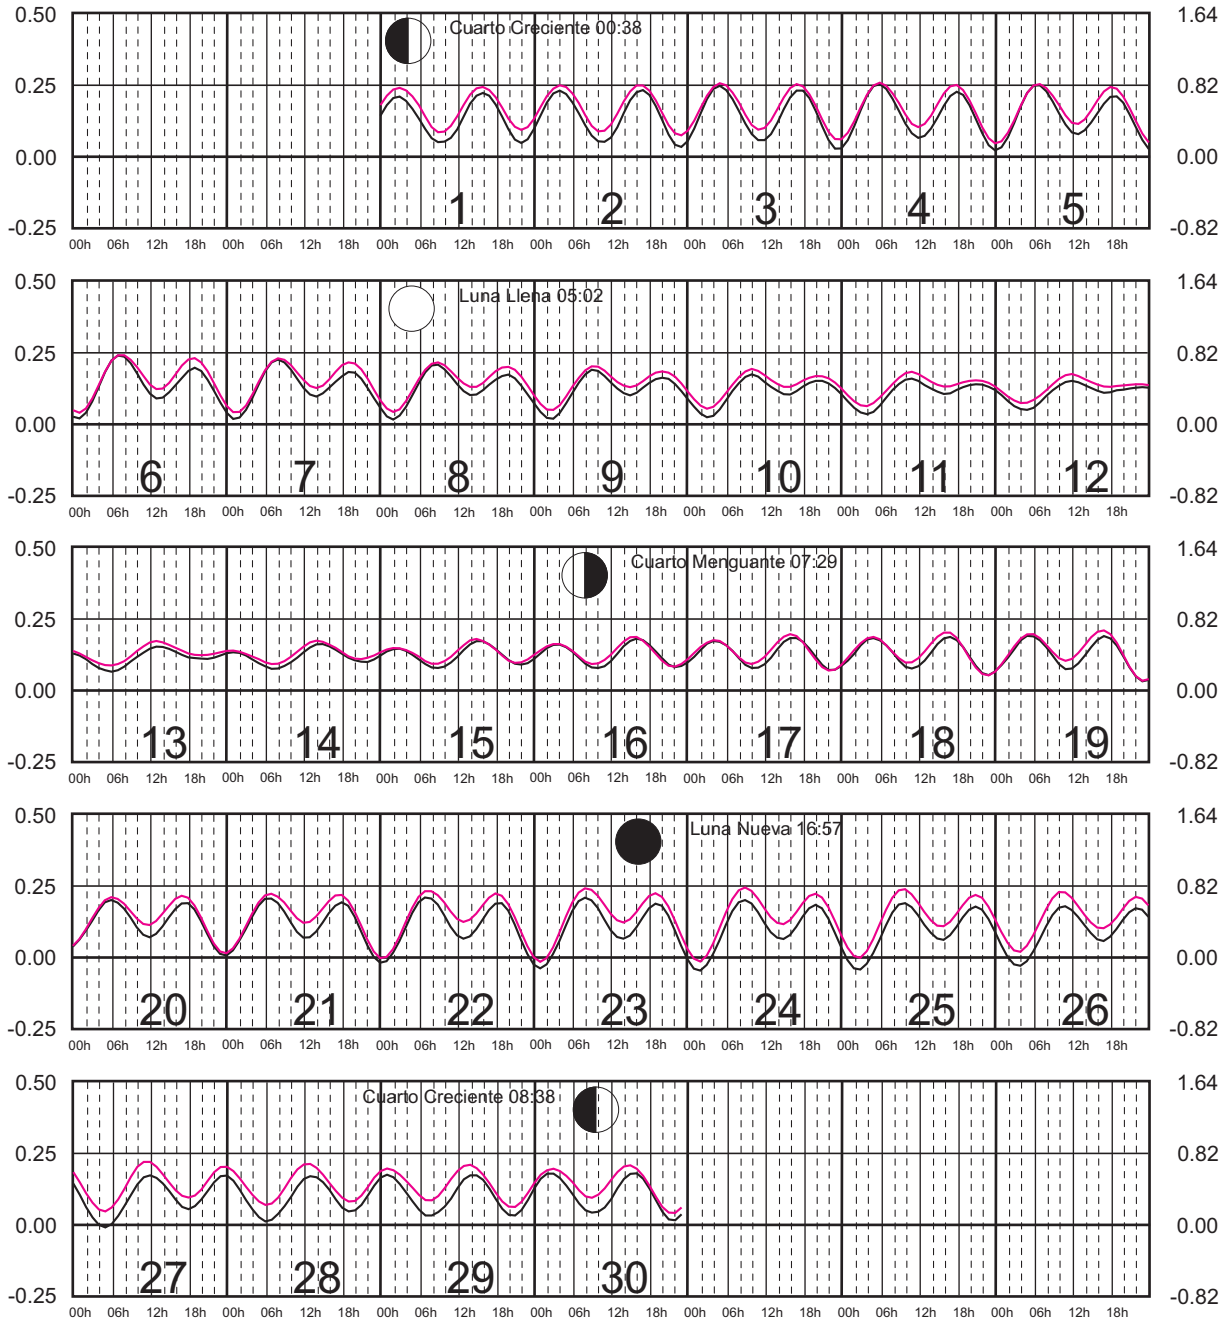

SEPTIEMBRE, 2022

Hora del Meridiano 90°(W)

Plano de Referencia NBMI

MAHAHUAL, Q. ROO
C. ZARAGOZA, Q. ROO

METROS DOMINGO LUNES MARTES MIÉRCOLES JUEVES VIERNES SÁBADO PIES

OCTUBRE, 2022

Hora del Meridiano 90°(W)

Plano de Referencia NBMI

MAHAHUAL, Q. ROO ———
C. ZARAGOZA, Q. ROO ———

METROS DOMINGO LUNES MARTES MIÉRCOLES JUEVES VIERNES SÁBADO PIES

NOVIEMBRE, 2022

Hora del Meridiano 90°(W)

Plano de Referencia NBMI

MAHAHUAL, Q. ROO ———
C. ZARAGOZA, Q. ROO ———

METROS DOMINGO LUNES MARTES MIÉRCOLES JUEVES VIERNES SÁBADO PIES

DICIEMBRE, 2022

Hora del Meridiano 90°(W)

Plano de Referencia NBMI

MAHAHUAL, Q. ROO ———
C. ZARAGOZA, Q. ROO ———

METROS DOMINGO LUNES MARTES MIÉRCOLES JUEVES VIERNES SÁBADO PIES