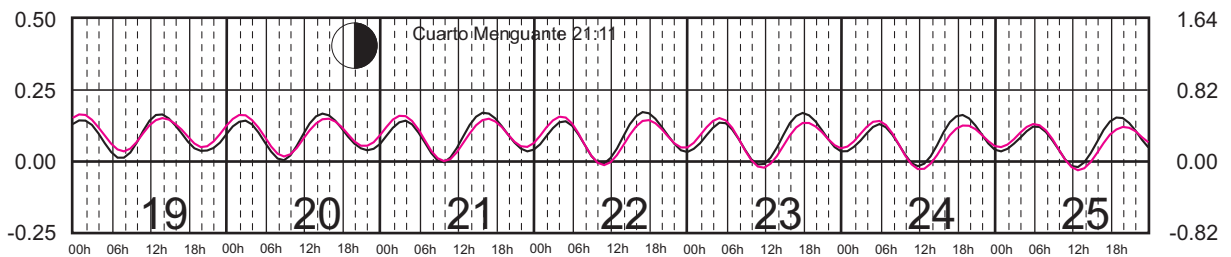

METROS DOMINGO LUNES MARTES MIÉRCOLES JUEVES VIERNES SÁBADO PIES

ABRIL, 2022

Hora del Meridiano 90°(W)

Plano de Referencia NBMI

MAHAHUAL, Q. ROO ———
C. ZARAGOZA, Q. ROO ———

METROS DOMINGO LUNES MARTES MIÉRCOLES JUEVES VIERNES SÁBADO PIES

MAYO, 2022

Hora del Meridiano 90°(W)

Plano de Referencia NBMI

MAHAHUAL, Q. ROO ———
C. ZARAGOZA, Q. ROO ———

METROS DOMINGO LUNES MARTES MIÉRCOLES JUEVES VIERNES SÁBADO PIES

JUNIO, 2022

Hora del Meridiano 90°(W)

Plano de Referencia NBMI

MAHAHUAL, Q. ROO ———
C. ZARAGOZA, Q. ROO ———

METROS DOMINGO LUNES MARTES MIÉRCOLES JUEVES VIERNES SÁBADO PIES

JULIO, 2022

Hora del Meridiano 90°(W)

Plano de Referencia NBMI

MAHAHUAL, Q. ROO ———
C. ZARAGOZA, Q. ROO ———