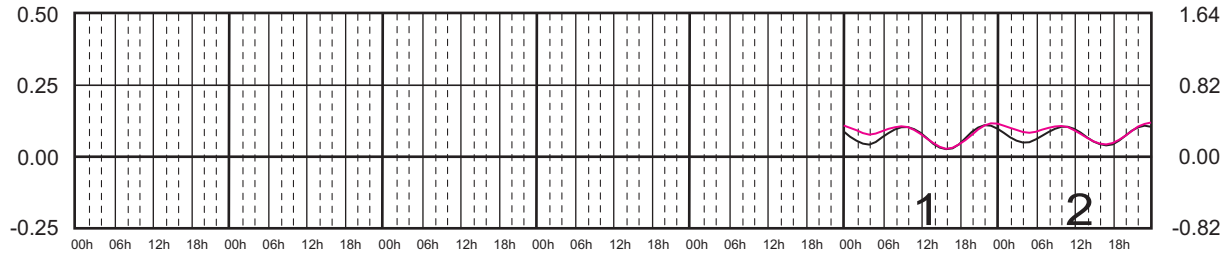

MAYO, 2022

Hora del Meridiano 90°(W)

Plano de Referencia NBMI

MAHAHUAL, Q. ROO ———
C. ZARAGOZA, Q. ROO ———

METROS DOMINGO LUNES MARTES MIÉRCOLES JUEVES VIERNES SÁBADO PIES

JUNIO, 2022

Hora del Meridiano 90°(W)

Plano de Referencia NBMI

MAHAHUAL, Q. ROO ———
C. ZARAGOZA, Q. ROO ———

METROS DOMINGO LUNES MARTES MIÉRCOLES JUEVES VIERNES SÁBADO PIES

JULIO, 2022

Hora del Meridiano 90°(W)

Plano de Referencia NBMI

MAHAHUAL, Q. ROO ———
C. ZARAGOZA, Q. ROO ———

METROS DOMINGO LUNES MARTES MIÉRCOLES JUEVES VIERNES SÁBADO PIES

AGOSTO, 2022

Hora del Meridiano 90°(W)

Plano de Referencia NBMI

MAHAHUAL, Q. ROO ———
C. ZARAGOZA, Q. ROO ———

METROS DOMINGO LUNES MARTES MIÉRCOLES JUEVES VIERNES SÁBADO PIES