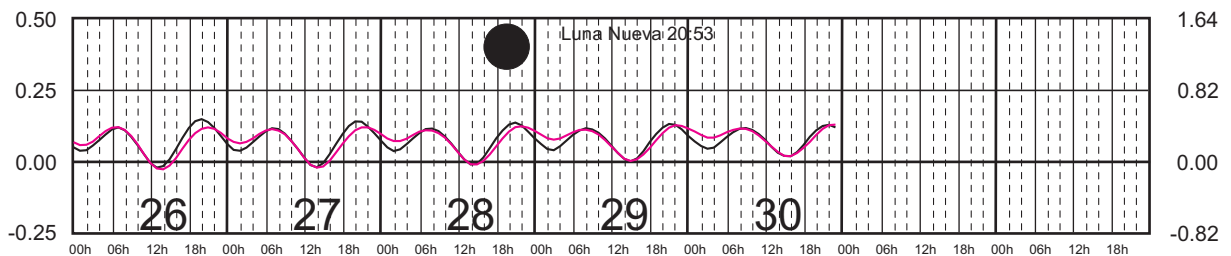

Plano de Referencia NBMI

MAHAHUAL, Q. ROO ———
C. ZARAGOZA, Q. ROO ———

METROS DOMINGO LUNES MARTES MIÉRCOLES JUEVES VIERNES SÁBADO PIES

MARZO, 2022

Hora del Meridiano 90°(W)

Plano de Referencia NBMI

MAHAHUAL, Q. ROO ———
C. ZARAGOZA, Q. ROO ———

METROS DOMINGO LUNES MARTES MIÉRCOLES JUEVES VIERNES SÁBADO PIES

ABRIL, 2022

Hora del Meridiano 90°(W)

Plano de Referencia NBMI

MAHAHUAL, Q. ROO ———
C. ZARAGOZA, Q. ROO ———

METROS DOMINGO LUNES MARTES MIÉRCOLES JUEVES VIERNES SÁBADO PIES

MAYO, 2022

Hora del Meridiano 90°(W)

Plano de Referencia NBMI

MAHAHUAL, Q. ROO ———
C. ZARAGOZA, Q. ROO ———

METROS DOMINGO LUNES MARTES MIÉRCOLES JUEVES VIERNES SÁBADO PIES

JUNIO, 2022

Hora del Meridiano 90°(W)

Plano de Referencia NBMI

MAHAHUAL, Q. ROO ———
C. ZARAGOZA, Q. ROO ———

METROS DOMINGO LUNES MARTES MIÉRCOLES JUEVES VIERNES SÁBADO PIES

JULIO, 2022

Hora del Meridiano 90°(W)

Plano de Referencia NBMI

MAHAHUAL, Q. ROO ———
C. ZARAGOZA, Q. ROO ———