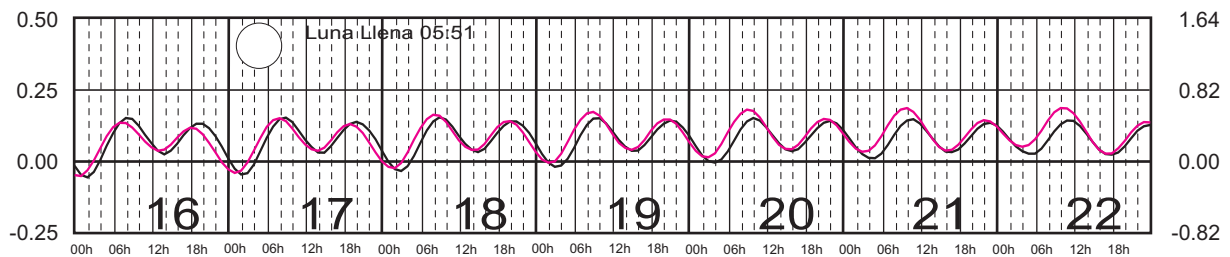

ENERO, 2022

Hora del Meridiano 90°(W)

Plano de Referencia NBMI

MAHAHUAL, Q. ROO ———
C. ZARAGOZA, Q. ROO ———

METROS DOMINGO LUNES MARTES MIÉRCOLES JUEVES VIERNES SÁBADO PIES

FEBRERO, 2022

Hora del Meridiano 90°(W)

Plano de Referencia NBMI

MAHAHUAL, Q. ROO ———
C. ZARAGOZA, Q. ROO ———

METROS DOMINGO LUNES MARTES MIÉRCOLES JUEVES VIERNES SÁBADO PIES

MARZO, 2022

Hora del Meridiano 90°(W)

Plano de Referencia NBMI

MAHAHUAL, Q. ROO ———
C. ZARAGOZA, Q. ROO ———

METROS DOMINGO LUNES MARTES MIÉRCOLES JUEVES VIERNES SÁBADO PIES

ABRIL, 2022

Hora del Meridiano 90°(W)

Plano de Referencia NBMI

MAHAHUAL, Q. ROO ———
C. ZARAGOZA, Q. ROO ———

METROS DOMINGO LUNES MARTES MIÉRCOLES JUEVES VIERNES SÁBADO PIES