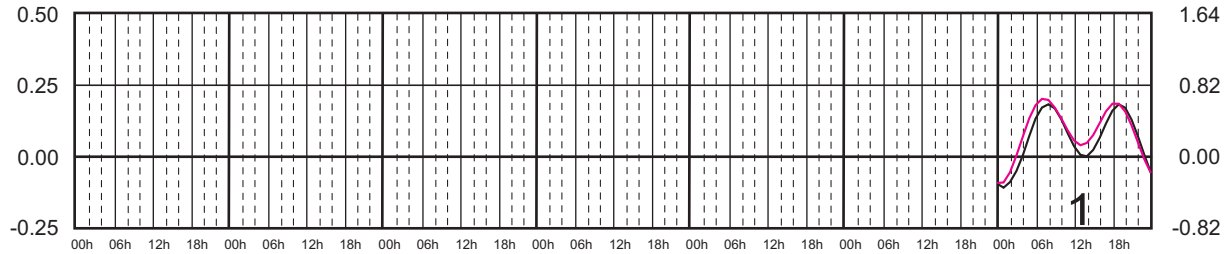

ENERO, 2022

Hora del Meridiano 90°(W)

Plano de Referencia NBMI

MAHAHUAL, Q. ROO ———
C. ZARAGOZA, Q. ROO ———

METROS DOMINGO LUNES MARTES MIÉRCOLES JUEVES VIERNES SÁBADO PIES

FEBRERO, 2022

Hora del Meridiano 90°(W)

Plano de Referencia NBMI

MAHAHUAL, Q. ROO ———
C. ZARAGOZA, Q. ROO ———

METROS DOMINGO LUNES MARTES MIÉRCOLES JUEVES VIERNES SÁBADO PIES

MARZO, 2022

Hora del Meridiano 90°(W)

Plano de Referencia NBMI

MAHAHUAL, Q. ROO ———
C. ZARAGOZA, Q. ROO ———

METROS DOMINGO LUNES MARTES MIÉRCOLES JUEVES VIERNES SÁBADO PIES

ABRIL, 2022

Hora del Meridiano 90°(W)

Plano de Referencia NBMI

MAHAHUAL, Q. ROO ———
C. ZARAGOZA, Q. ROO ———

METROS DOMINGO LUNES MARTES MIÉRCOLES JUEVES VIERNES SÁBADO PIES