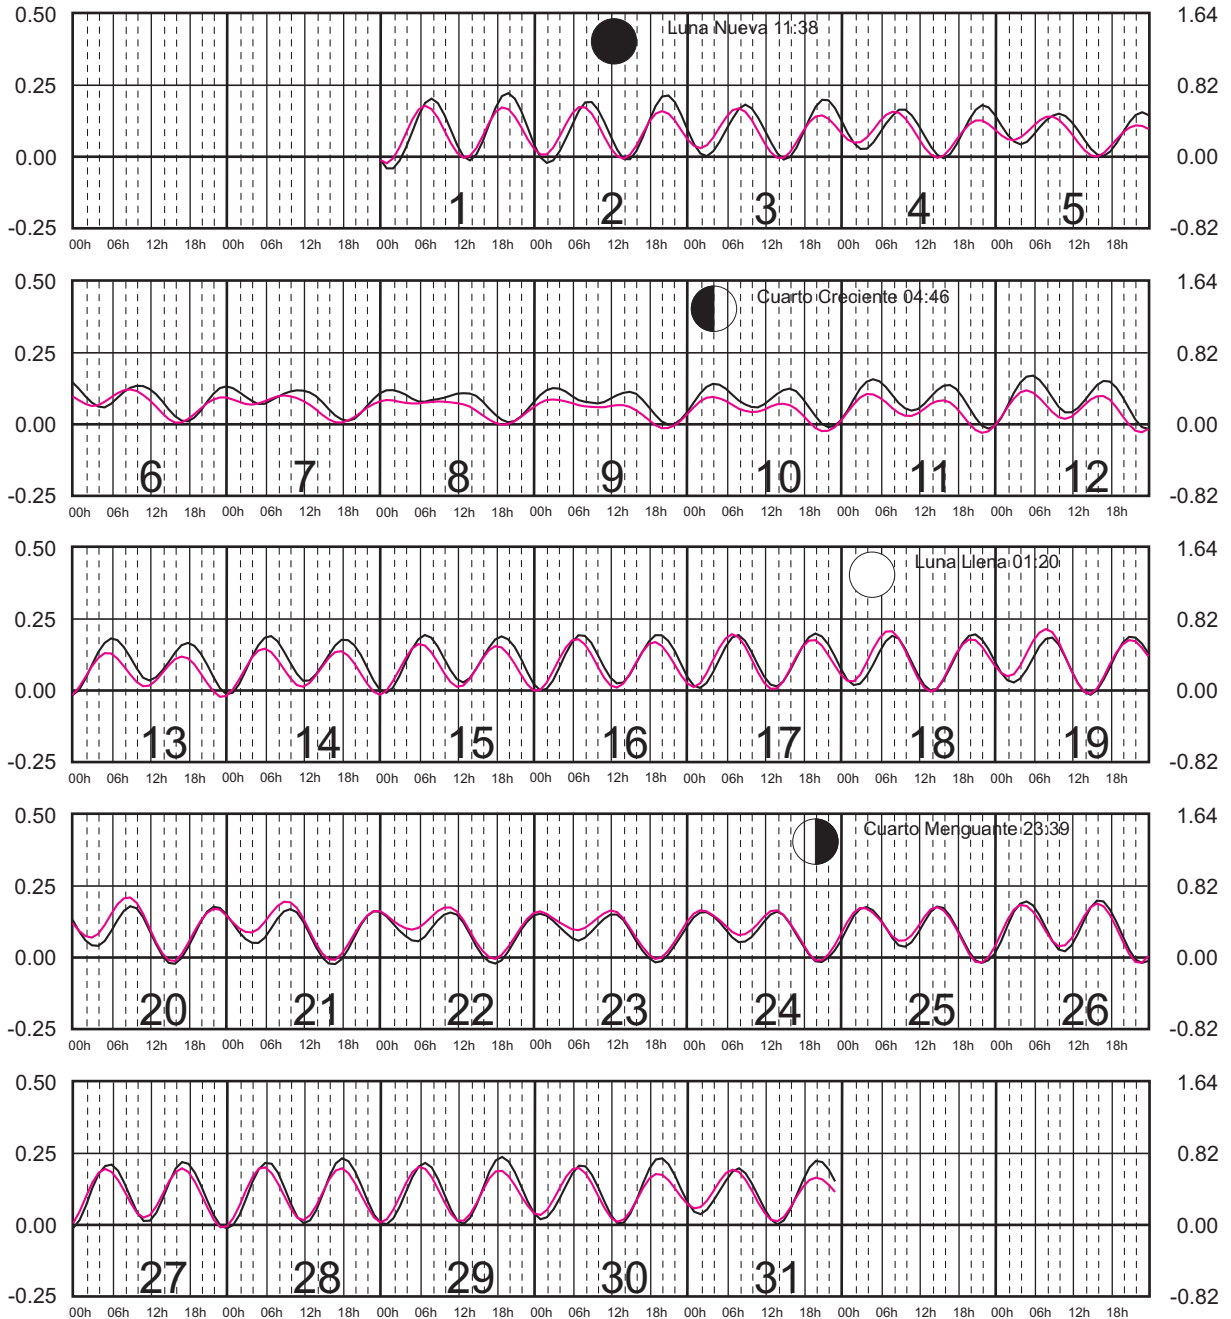

ENERO, 2022

Hora del Meridiano 90°(W)

Plano de Referencia NBMI

MAHAHUAL, Q. ROO ———
C. ZARAGOZA, Q. ROO ———

METROS DOMINGO LUNES MARTES MIÉRCOLES JUEVES VIERNES SÁBADO PIES

FEBRERO, 2022

Hora del Meridiano 90°(W)

Plano de Referencia NBMI

MAHAHUAL, Q. ROO ———
C. ZARAGOZA, Q. ROO ———

METROS DOMINGO LUNES MARTES MIÉRCOLES JUEVES VIERNES SÁBADO PIES

MARZO, 2022

Hora del Meridiano 90°(W)

Plano de Referencia NBMI

MAHAHUAL, Q. ROO ———
C. ZARAGOZA, Q. ROO ———

METROS DOMINGO LUNES MARTES MIÉRCOLES JUEVES VIERNES SÁBADO PIES

ABRIL, 2022

Hora del Meridiano 90°(W)

Plano de Referencia NBMI

MAHAHUAL, Q. ROO ———
C. ZARAGOZA, Q. ROO ———

METROS DOMINGO LUNES MARTES MIÉRCOLES JUEVES VIERNES SÁBADO PIES

MAYO, 2022

Hora del Meridiano 90°(W)

Plano de Referencia NBMI

MAHAHUAL, Q. ROO ———
C. ZARAGOZA, Q. ROO ———

METROS DOMINGO LUNES MARTES MIÉRCOLES JUEVES VIERNES SÁBADO PIES

JUNIO, 2022

Hora del Meridiano 90°(W)