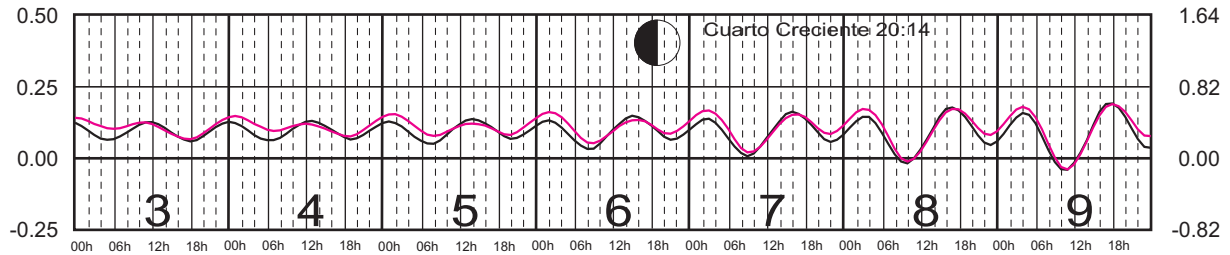

MAYO, 2022

Hora del Meridiano 90°(W)

Plano de Referencia NBMI

MAHAHUAL, Q. ROO ———
C. ZARAGOZA, Q. ROO ———

METROS DOMINGO LUNES MARTES MIÉRCOLES JUEVES VIERNES SÁBADO PIES

JUNIO, 2022

Hora del Meridiano 90°(W)

Plano de Referencia NBMI

MAHAHUAL, Q. ROO ———
C. ZARAGOZA, Q. ROO ———

METROS DOMINGO LUNES MARTES MIÉRCOLES JUEVES VIERNES SÁBADO PIES

JULIO, 2022

Hora del Meridiano 90°(W)

Plano de Referencia NBMI

MAHAHUAL, Q. ROO ———
C. ZARAGOZA, Q. ROO ———

METROS DOMINGO LUNES MARTES MIÉRCOLES JUEVES VIERNES SÁBADO PIES

AGOSTO, 2022

Hora del Meridiano 90°(W)

Plano de Referencia NBMI

MAHAHUAL, Q. ROO ———
C. ZARAGOZA, Q. ROO ———

METROS DOMINGO LUNES MARTES MIÉRCOLES JUEVES VIERNES SÁBADO PIES