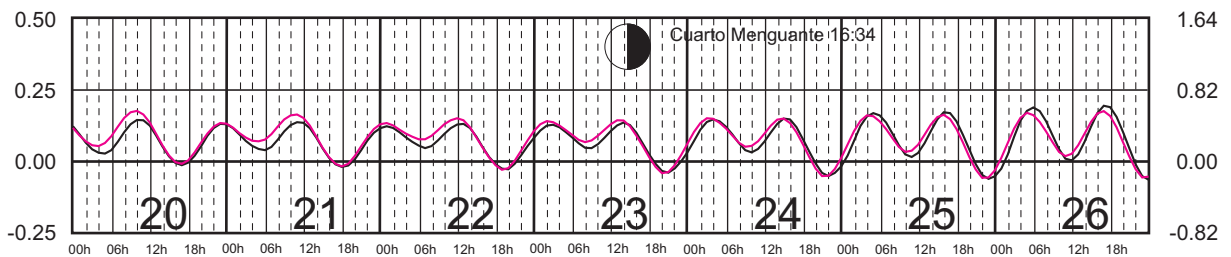

ENERO, 2022

Hora del Meridiano 90°(W)

Plano de Referencia NBMI

MAHAHUAL, Q. ROO ———
C. ZARAGOZA, Q. ROO ———

METROS DOMINGO LUNES MARTES MIÉRCOLES JUEVES VIERNES SÁBADO PIES

FEBRERO, 2022

Hora del Meridiano 90°(W)

Plano de Referencia NBMI

MAHAHUAL, Q. ROO ———
C. ZARAGOZA, Q. ROO ———

METROS DOMINGO LUNES MARTES MIÉRCOLES JUEVES VIERNES SÁBADO PIES

MARZO, 2022

Hora del Meridiano 90°(W)

Plano de Referencia NBMI

MAHAHUAL, Q. ROO ———
C. ZARAGOZA, Q. ROO ———

METROS DOMINGO LUNES MARTES MIÉRCOLES JUEVES VIERNES SÁBADO PIES

ABRIL, 2022

Hora del Meridiano 90°(W)

Plano de Referencia NBMI

MAHAHUAL, Q. ROO ———
C. ZARAGOZA, Q. ROO ———

METROS DOMINGO LUNES MARTES MIÉRCOLES JUEVES VIERNES SÁBADO PIES