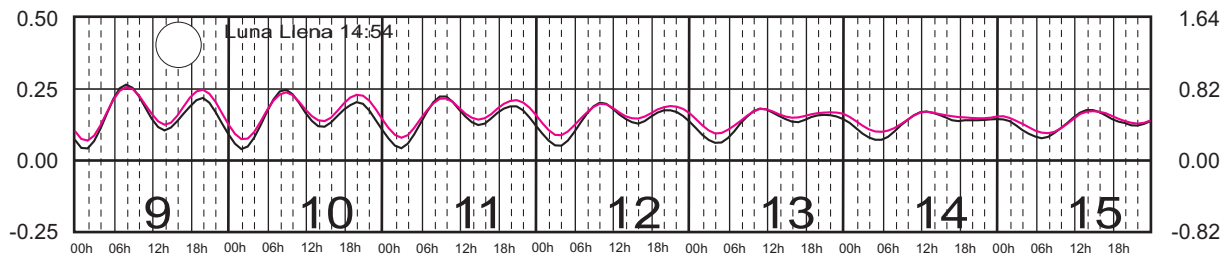

Plano de Referencia NBMI

MAHAHUAL, Q. ROO ———
C. ZARAGOZA, Q. ROO ———

METROS DOMINGO LUNES MARTES MIÉRCOLES JUEVES VIERNES SÁBADO PIES

JULIO, 2022

Hora del Meridiano 90°(W)

Plano de Referencia NBMI

MAHAHUAL, Q. ROO ———
C. ZARAGOZA, Q. ROO ———

METROS DOMINGO LUNES MARTES MIÉRCOLES JUEVES VIERNES SÁBADO PIES

AGOSTO, 2022

Hora del Meridiano 90°(W)

Plano de Referencia NBMI

MAHAHUAL, Q. ROO ———
C. ZARAGOZA, Q. ROO ———

METROS DOMINGO LUNES MARTES MIÉRCOLES JUEVES VIERNES SÁBADO PIES

SEPTIEMBRE, 2022

Hora del Meridiano 90°(W)

Plano de Referencia NBMI

MAHAHUAL, Q. ROO
C. ZARAGOZA, Q. ROO

METROS DOMINGO LUNES MARTES MIÉRCOLES JUEVES VIERNES SÁBADO PIES

OCTUBRE, 2022

Hora del Meridiano 90°(W)

Plano de Referencia NBMI

MAHAHUAL, Q. ROO ———
C. ZARAGOZA, Q. ROO ———

METROS DOMINGO LUNES MARTES MIÉRCOLES JUEVES VIERNES SÁBADO PIES

NOVIEMBRE, 2022

Hora del Meridiano 90°(W)

Plano de Referencia NBMI

MAHAHUAL, Q. ROO ———
C. ZARAGOZA, Q. ROO ———