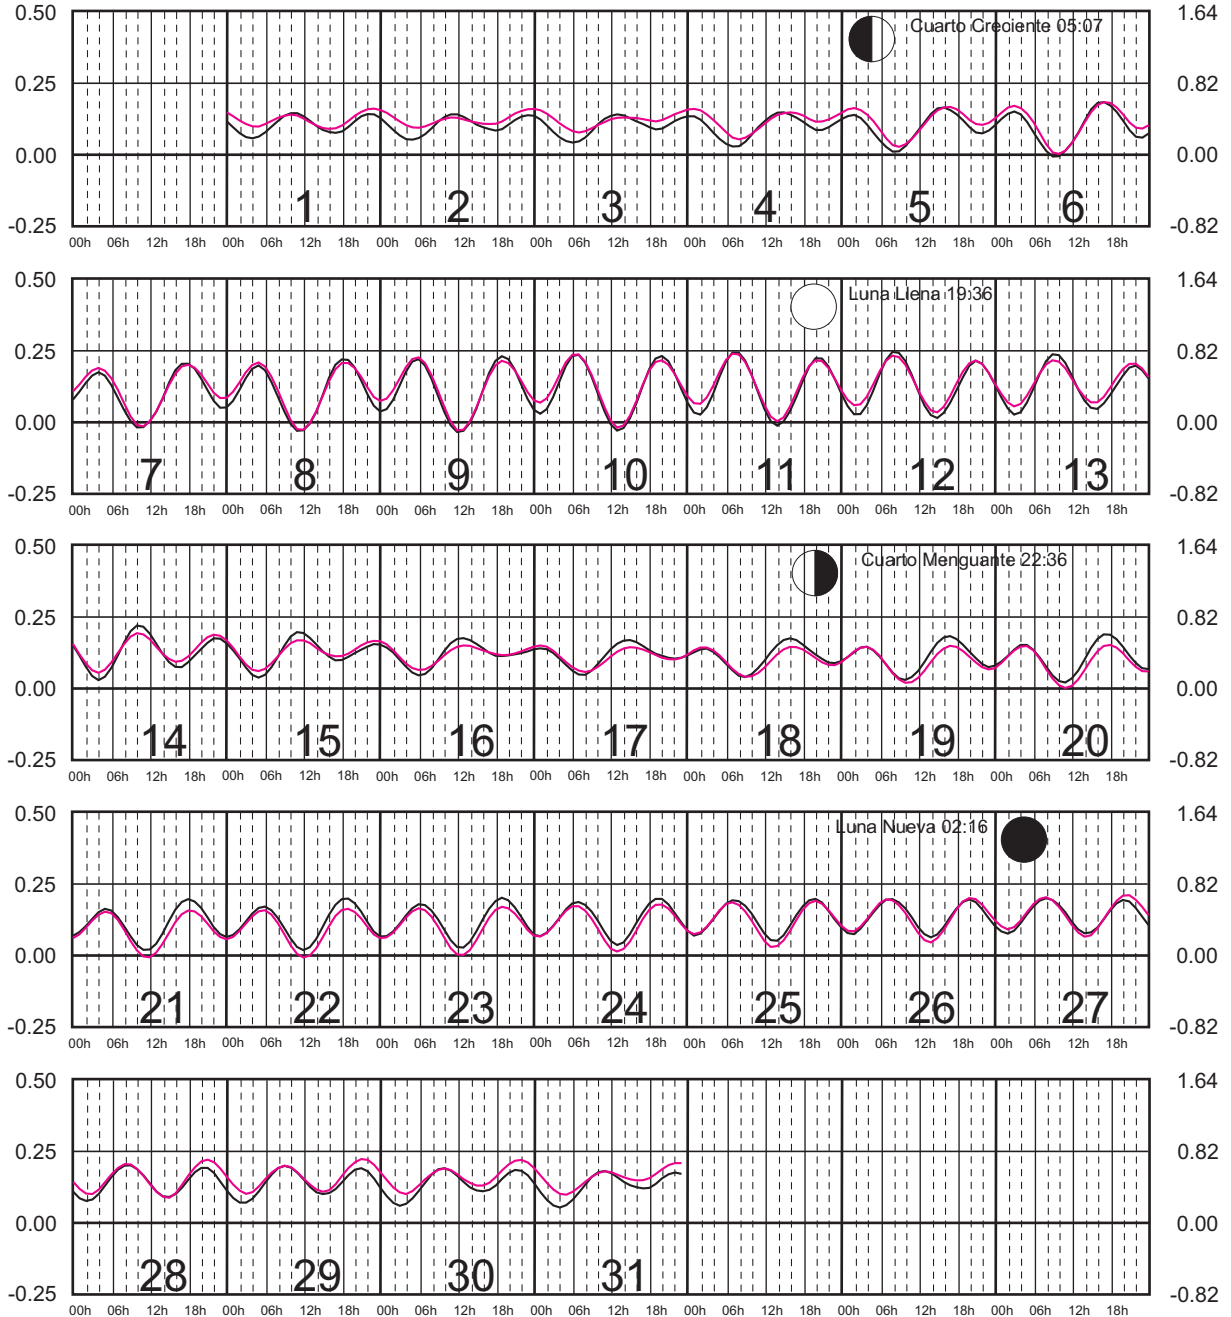

MAYO, 2022

Hora del Meridiano 90°(W)

Plano de Referencia NBMI

MAHAHUAL, Q. ROO ———
C. ZARAGOZA, Q. ROO ———

METROS DOMINGO LUNES MARTES MIÉRCOLES JUEVES VIERNES SÁBADO PIES

JUNIO, 2022

Hora del Meridiano 90°(W)

Plano de Referencia NBMI

MAHAHUAL, Q. ROO ———
C. ZARAGOZA, Q. ROO ———

METROS DOMINGO LUNES MARTES MIÉRCOLES JUEVES VIERNES SÁBADO PIES

JULIO, 2022

Hora del Meridiano 90°(W)

Plano de Referencia NBMI

MAHAHUAL, Q. ROO ———
C. ZARAGOZA, Q. ROO ———

METROS DOMINGO LUNES MARTES MIÉRCOLES JUEVES VIERNES SÁBADO PIES

AGOSTO, 2022

Hora del Meridiano 90°(W)

Plano de Referencia NBMI

MAHAHUAL, Q. ROO ———
C. ZARAGOZA, Q. ROO ———

METROS DOMINGO LUNES MARTES MIÉRCOLES JUEVES VIERNES SÁBADO PIES

SEPTIEMBRE, 2022

Hora del Meridiano 90°(W)

Plano de Referencia NBMI

MAHAHUAL, Q. ROO
C. ZARAGOZA, Q. ROO

METROS DOMINGO LUNES MARTES MIÉRCOLES JUEVES VIERNES SÁBADO PIES

OCTUBRE, 2022

Hora del Meridiano 90°(W)