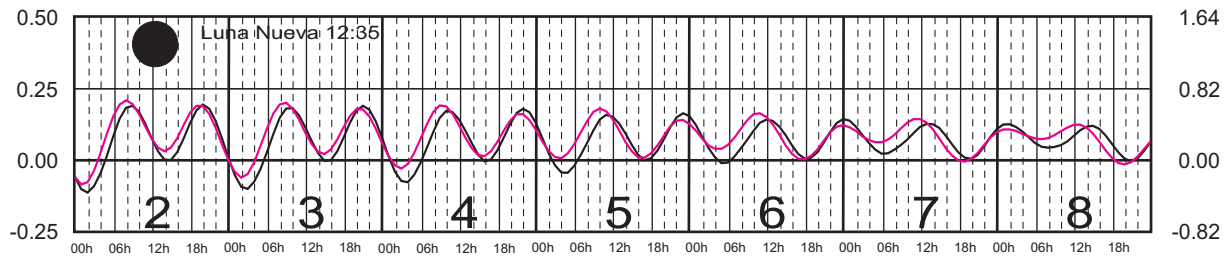

ENERO, 2022

Hora del Meridiano 90°(W)

Plano de Referencia NBMI

MAHAHUAL, Q. ROO ———
C. ZARAGOZA, Q. ROO ———

METROS DOMINGO LUNES MARTES MIÉRCOLES JUEVES VIERNES SÁBADO PIES

FEBRERO, 2022

Hora del Meridiano 90°(W)

Plano de Referencia NBMI

MAHAHUAL, Q. ROO ———
C. ZARAGOZA, Q. ROO ———

METROS DOMINGO LUNES MARTES MIÉRCOLES JUEVES VIERNES SÁBADO PIES

MARZO, 2022

Hora del Meridiano 90°(W)

Plano de Referencia NBMI

MAHAHUAL, Q. ROO ———
C. ZARAGOZA, Q. ROO ———

METROS DOMINGO LUNES MARTES MIÉRCOLES JUEVES VIERNES SÁBADO PIES

ABRIL, 2022

Hora del Meridiano 90°(W)

Plano de Referencia NBMI

MAHAHUAL, Q. ROO ———
C. ZARAGOZA, Q. ROO ———

METROS DOMINGO LUNES MARTES MIÉRCOLES JUEVES VIERNES SÁBADO PIES