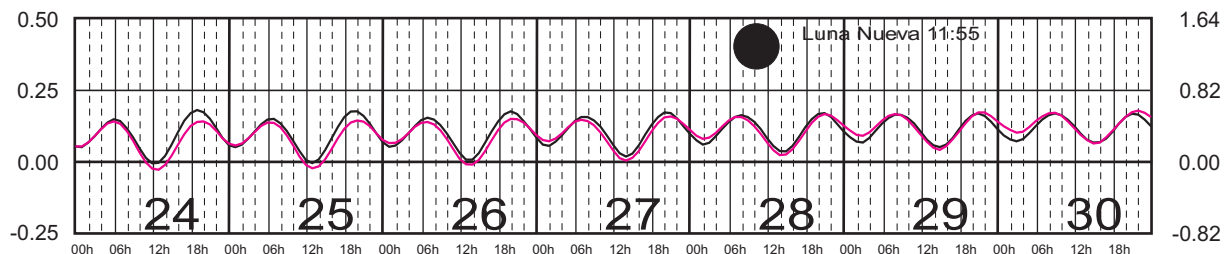

MAYO, 2022

Hora del Meridiano 90°(W)

Plano de Referencia NBMI

MAHAHUAL, Q. ROO ———
C. ZARAGOZA, Q. ROO ———

METROS DOMINGO LUNES MARTES MIÉRCOLES JUEVES VIERNES SÁBADO PIES

JUNIO, 2022

Hora del Meridiano 90°(W)

Plano de Referencia NBMI

MAHAHUAL, Q. ROO ———
C. ZARAGOZA, Q. ROO ———

METROS DOMINGO LUNES MARTES MIÉRCOLES JUEVES VIERNES SÁBADO PIES

JULIO, 2022

Hora del Meridiano 90°(W)

Plano de Referencia NBMI

MAHAHUAL, Q. ROO ———
C. ZARAGOZA, Q. ROO ———

METROS DOMINGO LUNES MARTES MIÉRCOLES JUEVES VIERNES SÁBADO PIES

AGOSTO, 2022

Hora del Meridiano 90°(W)

Plano de Referencia NBMI

MAHAHUAL, Q. ROO ———
C. ZARAGOZA, Q. ROO ———

METROS DOMINGO LUNES MARTES MIÉRCOLES JUEVES VIERNES SÁBADO PIES