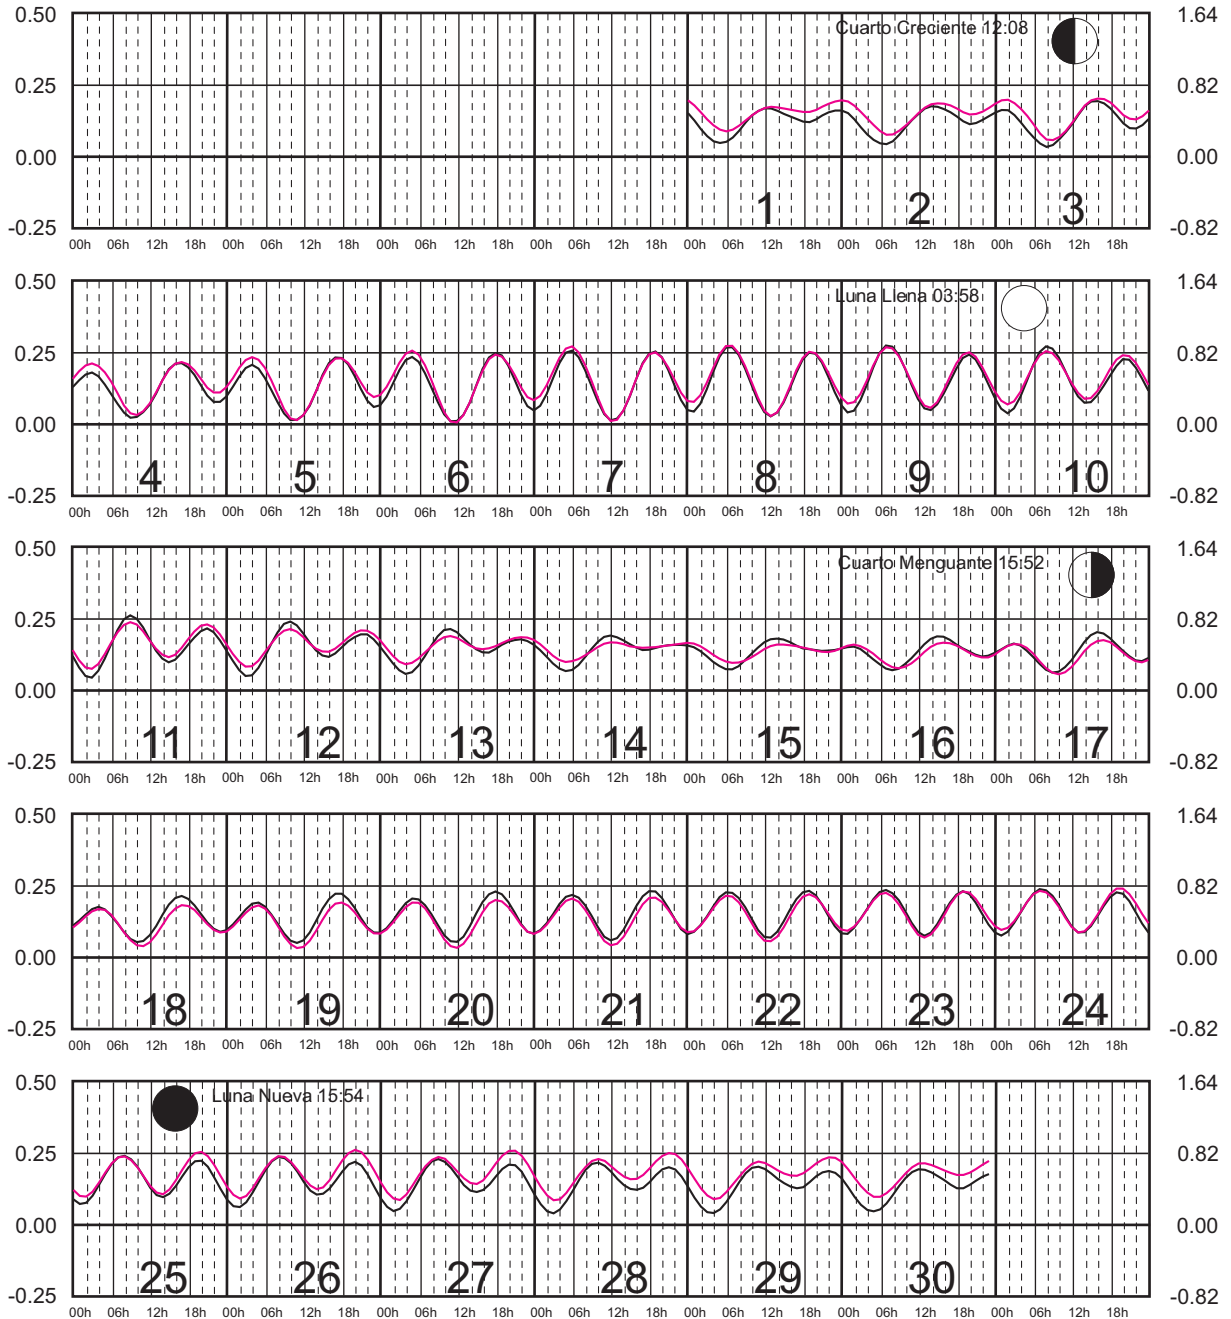

Plano de Referencia NBMI

MAHAHUAL, Q. ROO ———
C. ZARAGOZA, Q. ROO ———

METROS DOMINGO LUNES MARTES MIÉRCOLES JUEVES VIERNES SÁBADO PIES

JULIO, 2022

Hora del Meridiano 90°(W)

Plano de Referencia NBMI

MAHAHUAL, Q. ROO ———
C. ZARAGOZA, Q. ROO ———

METROS DOMINGO LUNES MARTES MIÉRCOLES JUEVES VIERNES SÁBADO PIES

AGOSTO, 2022

Hora del Meridiano 90°(W)

Plano de Referencia NBMI

MAHAHUAL, Q. ROO ———
C. ZARAGOZA, Q. ROO ———

METROS DOMINGO LUNES MARTES MIÉRCOLES JUEVES VIERNES SÁBADO PIES

SEPTIEMBRE, 2022

Hora del Meridiano 90°(W)

Plano de Referencia NBMI

MAHAHUAL, Q. ROO
C. ZARAGOZA, Q. ROO

METROS DOMINGO LUNES MARTES MIÉRCOLES JUEVES VIERNES SÁBADO PIES

OCTUBRE, 2022

Hora del Meridiano 90°(W)