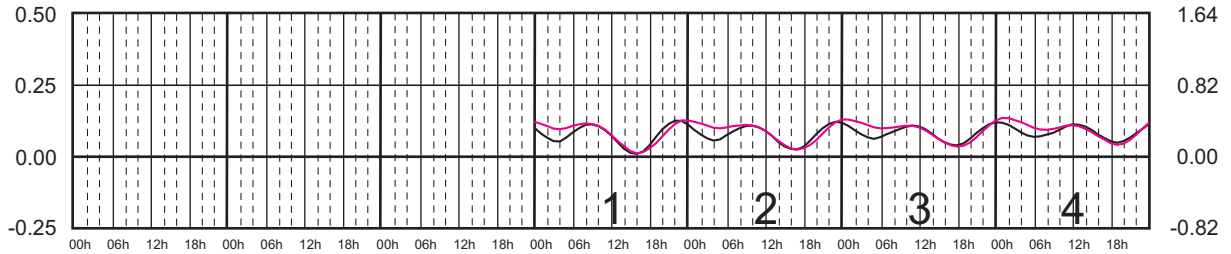

Plano de Referencia NBMI

MAHAHUAL, Q. ROO ———
C. ZARAGOZA, Q. ROO ———

METROS DOMINGO LUNES MARTES MIÉRCOLES JUEVES VIERNES SÁBADO PIES

MARZO, 2022

Hora del Meridiano 90°(W)

Plano de Referencia NBMI

MAHAHUAL, Q. ROO ———
C. ZARAGOZA, Q. ROO ———

METROS DOMINGO LUNES MARTES MIÉRCOLES JUEVES VIERNES SÁBADO PIES

ABRIL, 2022

Hora del Meridiano 90°(W)

Plano de Referencia NBMI

MAHAHUAL, Q. ROO ———
C. ZARAGOZA, Q. ROO ———

METROS DOMINGO LUNES MARTES MIÉRCOLES JUEVES VIERNES SÁBADO PIES

MAYO, 2022

Hora del Meridiano 90°(W)

Plano de Referencia NBMI

MAHAHUAL, Q. ROO ———
C. ZARAGOZA, Q. ROO ———

METROS DOMINGO LUNES MARTES MIÉRCOLES JUEVES VIERNES SÁBADO PIES

JUNIO, 2022

Hora del Meridiano 90°(W)

Plano de Referencia NBMI

MAHAHUAL, Q. ROO ———
C. ZARAGOZA, Q. ROO ———

METROS DOMINGO LUNES MARTES MIÉRCOLES JUEVES VIERNES SÁBADO PIES

JULIO, 2022

Hora del Meridiano 90°(W)

Plano de Referencia NBMI

MAHAHUAL, Q. ROO ———
C. ZARAGOZA, Q. ROO ———