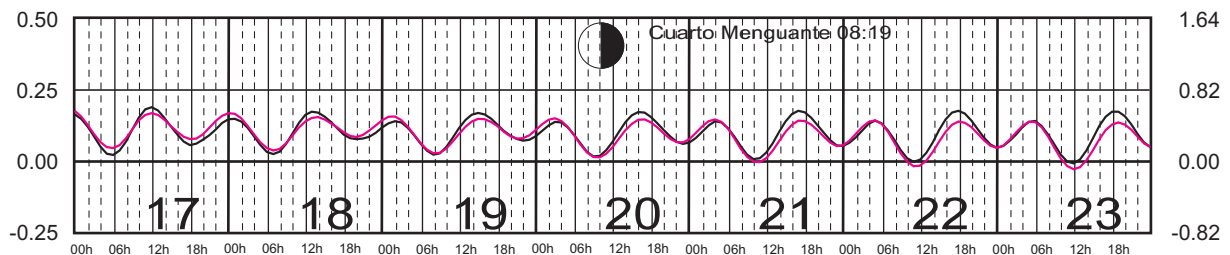

MAYO, 2022

Hora del Meridiano 90°(W)

Plano de Referencia NBMI

MAHAHUAL, Q. ROO ———
C. ZARAGOZA, Q. ROO ———

METROS DOMINGO LUNES MARTES MIÉRCOLES JUEVES VIERNES SÁBADO PIES

JUNIO, 2022

Hora del Meridiano 90°(W)

Plano de Referencia NBMI

MAHAHUAL, Q. ROO ———
C. ZARAGOZA, Q. ROO ———

METROS DOMINGO LUNES MARTES MIÉRCOLES JUEVES VIERNES SÁBADO PIES

JULIO, 2022

Hora del Meridiano 90°(W)

Plano de Referencia NBMI

MAHAHUAL, Q. ROO ———
C. ZARAGOZA, Q. ROO ———

METROS DOMINGO LUNES MARTES MIÉRCOLES JUEVES VIERNES SÁBADO PIES

AGOSTO, 2022

Hora del Meridiano 90°(W)

Plano de Referencia NBMI

MAHAHUAL, Q. ROO ———
C. ZARAGOZA, Q. ROO ———

METROS DOMINGO LUNES MARTES MIÉRCOLES JUEVES VIERNES SÁBADO PIES