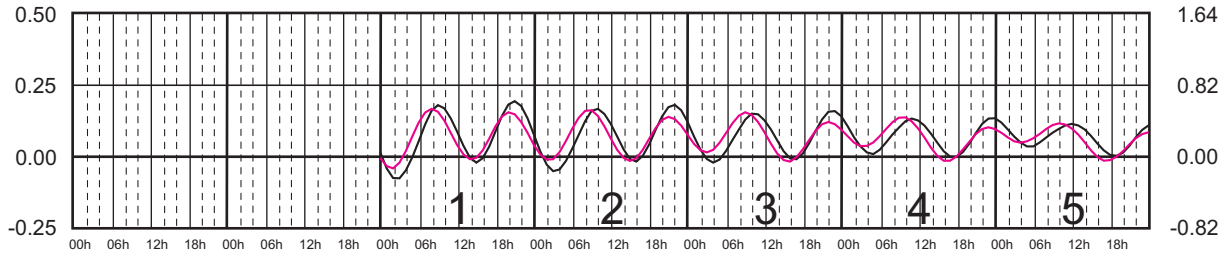

ENERO, 2022

Hora del Meridiano 90°(W)

Plano de Referencia NBMI

MAHAHUAL, Q. ROO ———
C. ZARAGOZA, Q. ROO ———

METROS DOMINGO LUNES MARTES MIÉRCOLES JUEVES VIERNES SÁBADO PIES

FEBRERO, 2022

Hora del Meridiano 90°(W)

Plano de Referencia NBMI

MAHAHUAL, Q. ROO ———
C. ZARAGOZA, Q. ROO ———

METROS DOMINGO LUNES MARTES MIÉRCOLES JUEVES VIERNES SÁBADO PIES

MARZO, 2022

Hora del Meridiano 90°(W)

Plano de Referencia NBMI

MAHAHUAL, Q. ROO ———
C. ZARAGOZA, Q. ROO ———

METROS DOMINGO LUNES MARTES MIÉRCOLES JUEVES VIERNES SÁBADO PIES

ABRIL, 2022

Hora del Meridiano 90°(W)

Plano de Referencia NBMI

MAHAHUAL, Q. ROO ———
C. ZARAGOZA, Q. ROO ———

METROS DOMINGO LUNES MARTES MIÉRCOLES JUEVES VIERNES SÁBADO PIES