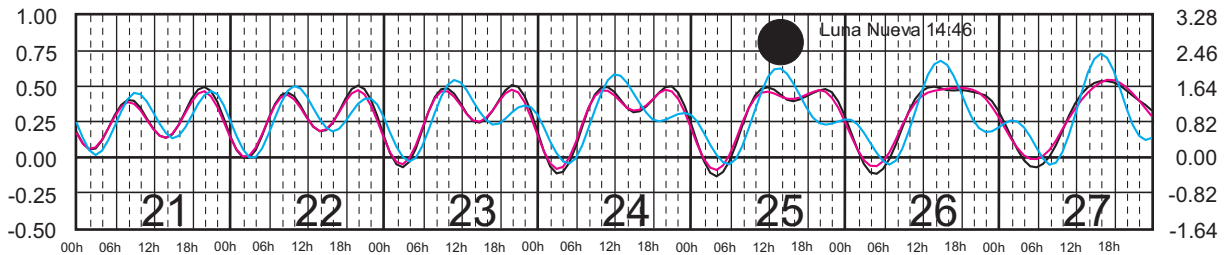

SECRETARIA DE MARINA ARMADA DE MEXICO

CALENDARIO GRAFICO DE MAREAS

[MENU](#) [MAPA](#)

ABRIL, 2017

Hora del Meridiano 90°(W)

Plano de Referencia NBMI

L. CÁRDENAS, MICH.
ZIHUATANEJO, GRO.
ACAPULCO, GRO.

METROS DOMINGO LUNES MARTES MIÉRCOLES JUEVES VIERNES SÁBADO PIES

SECRETARIA DE MARINA ARMADA DE MEXICO

CALENDARIO GRAFICO DE MAREAS

[MENU](#) [MAPA](#)

MAYO, 2017

Hora del Meridiano 90°(W)

Plano de Referencia NBMI

L. CÁRDENAS, MICH.
ZIHUATANEJO, GRO.
ACAPULCO, GRO.

METROS DOMINGO LUNES MARTES MIÉRCOLES JUEVES VIERNES SÁBADO PIES

SECRETARIA DE MARINA ARMADA DE MEXICO

CALENDARIO GRAFICO DE MAREAS

[MENU](#) [MAPA](#)

JUNIO, 2017

Hora del Meridiano 90°(W)

Plano de Referencia NBMI

L. CÁRDENAS, MICH.
ZIHUATANEJO, GRO.
ACAPULCO, GRO.

METROS DOMINGO LUNES MARTES MIÉRCOLES JUEVES VIERNES SÁBADO PIES