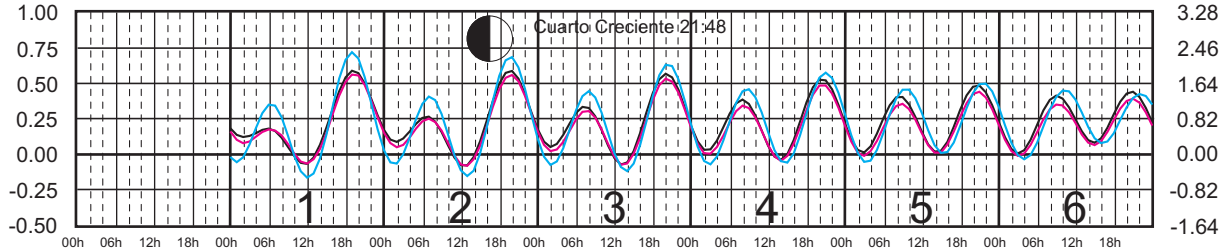

SECRETARIA DE MARINA ARMADA DE MEXICO

CALENDARIO GRAFICO DE MAREAS

[MENU](#) [MAPA](#)

ABRIL, 2017

Hora del Meridiano 90°(W)

Plano de Referencia NBMI

L. CÁRDENAS, MICH.
ZIHUATANEJO, GRO.
ACAPULCO, GRO.

METROS DOMINGO LUNES MARTES MIÉRCOLES JUEVES VIERNES SÁBADO PIES

SECRETARIA DE MARINA ARMADA DE MEXICO

CALENDARIO GRAFICO DE MAREAS

[MENU](#) [MAPA](#)

MAYO, 2017

Hora del Meridiano 90°(W)

Plano de Referencia NBMI

L. CÁRDENAS, MICH.
ZIHUATANEJO, GRO.
ACAPULCO, GRO.

METROS DOMINGO LUNES MARTES MIÉRCOLES JUEVES VIERNES SÁBADO PIES

SECRETARIA DE MARINA ARMADA DE MEXICO

CALENDARIO GRAFICO DE MAREAS

[MENU](#) [MAPA](#)

JUNIO, 2017

Hora del Meridiano 90°(W)

Plano de Referencia NBMI

L. CÁRDENAS, MICH.
ZIHUATANEJO, GRO.
ACAPULCO, GRO.

METROS DOMINGO LUNES MARTES MIÉRCOLES JUEVES VIERNES SÁBADO PIES