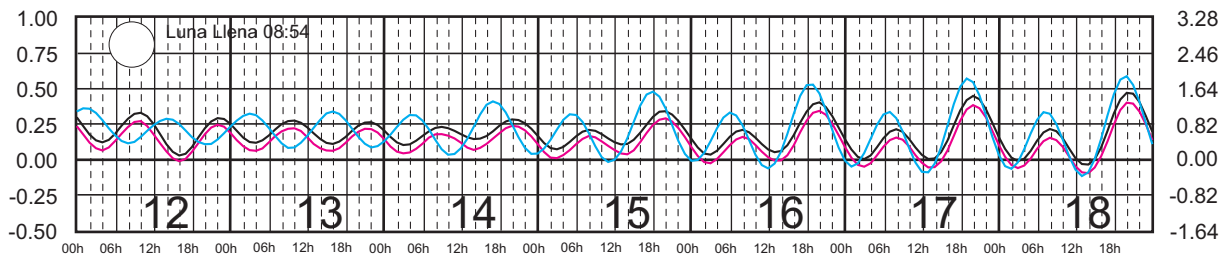

SECRETARIA DE MARINA ARMADA DE MEXICO

CALENDARIO GRAFICO DE MAREAS

[MENU](#) [MAPA](#)

FEBRERO, 2017

Hora del Meridiano 90°(W)

Plano de Referencia NBMI

L. CÁRDENAS, MICH.
ZIHUATANEJO, GRO.
ACAPULCO, GRO.

METROS DOMINGO LUNES MARTES MIÉRCOLES JUEVES VIERNES SÁBADO PIES

SECRETARIA DE MARINA ARMADA DE MEXICO

CALENDARIO GRAFICO DE MAREAS

[MENU](#) [MAPA](#)

MARZO, 2017

Hora del Meridiano 90°(W)

Plano de Referencia NBMI

L. CÁRDENAS, MICH.
ZIHUATANEJO, GRO.
ACAPULCO, GRO.

METROS DOMINGO LUNES MARTES MIÉRCOLES JUEVES VIERNES SÁBADO PIES

SECRETARIA DE MARINA ARMADA DE MEXICO

CALENDARIO GRAFICO DE MAREAS

[MENU](#) [MAPA](#)

ABRIL, 2017

Hora del Meridiano 90°(W)

Plano de Referencia NBMI

L. CÁRDENAS, MICH.
ZIHUATANEJO, GRO.
ACAPULCO, GRO.

METROS DOMINGO LUNES MARTES MIÉRCOLES JUEVES VIERNES SÁBADO PIES