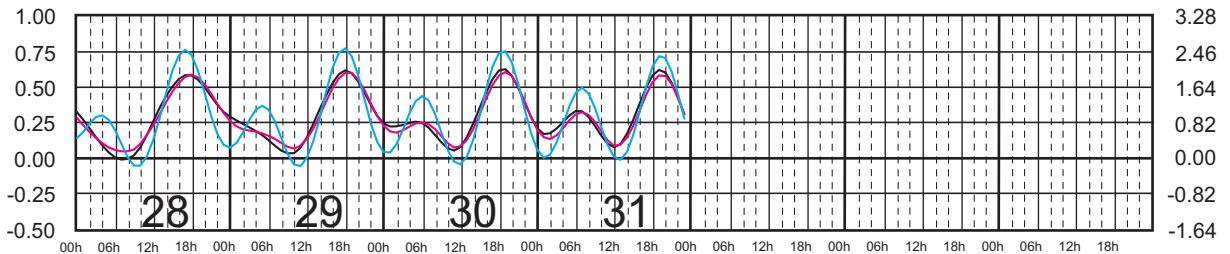

SECRETARIA DE MARINA ARMADA DE MEXICO

CALENDARIO GRAFICO DE MAREAS

[MENU](#) [MAPA](#)

ABRIL, 2017

Hora del Meridiano 90°(W)

Plano de Referencia NBMI

L. CÁRDENAS, MICH.
ZIHUATANEJO, GRO.
ACAPULCO, GRO.

METROS DOMINGO LUNES MARTES MIÉRCOLES JUEVES VIERNES SÁBADO PIES

SECRETARIA DE MARINA ARMADA DE MEXICO

CALENDARIO GRAFICO DE MAREAS

[MENU](#) [MAPA](#)

MAYO, 2017

Hora del Meridiano 90°(W)

Plano de Referencia NBMI

L. CÁRDENAS, MICH.
ZIHUATANEJO, GRO.
ACAPULCO, GRO.

METROS DOMINGO LUNES MARTES MIÉRCOLES JUEVES VIERNES SÁBADO PIES

SECRETARIA DE MARINA ARMADA DE MEXICO

CALENDARIO GRAFICO DE MAREAS

[MENU](#) [MAPA](#)

JUNIO, 2017

Hora del Meridiano 90°(W)

Plano de Referencia NBMI

L. CÁRDENAS, MICH.
ZIHUATANEJO, GRO.
ACAPULCO, GRO.

METROS DOMINGO LUNES MARTES MIÉRCOLES JUEVES VIERNES SÁBADO PIES