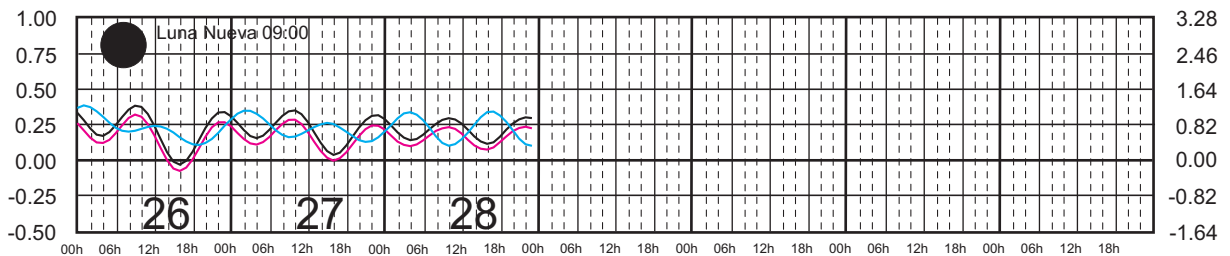

SECRETARIA DE MARINA ARMADA DE MEXICO

CALENDARIO GRAFICO DE MAREAS

[MENU](#) [MAPA](#)

ENERO, 2017

Hora del Meridiano 90°(W)

Plano de Referencia NBMI

L. CÁRDENAS, MICH.
ZIHUATANEJO, GRO.
ACAPULCO, GRO.

METROS DOMINGO LUNES MARTES MIÉRCOLES JUEVES VIERNES SÁBADO PIES

SECRETARIA DE MARINA ARMADA DE MEXICO

CALENDARIO GRAFICO DE MAREAS

[MENU](#) [MAPA](#)

FEBRERO, 2017

Hora del Meridiano 90°(W)

Plano de Referencia NBMI

L. CÁRDENAS, MICH.
ZIHUATANEJO, GRO.
ACAPULCO, GRO.

METROS DOMINGO LUNES MARTES MIÉRCOLES JUEVES VIERNES SÁBADO PIES

SECRETARIA DE MARINA ARMADA DE MEXICO

CALENDARIO GRAFICO DE MAREAS

[MENU](#) [MAPA](#)

MARZO, 2017

Hora del Meridiano 90°(W)

Plano de Referencia NBMI

L. CÁRDENAS, MICH.
ZIHUATANEJO, GRO.
ACAPULCO, GRO.

METROS DOMINGO LUNES MARTES MIÉRCOLES JUEVES VIERNES SÁBADO PIES