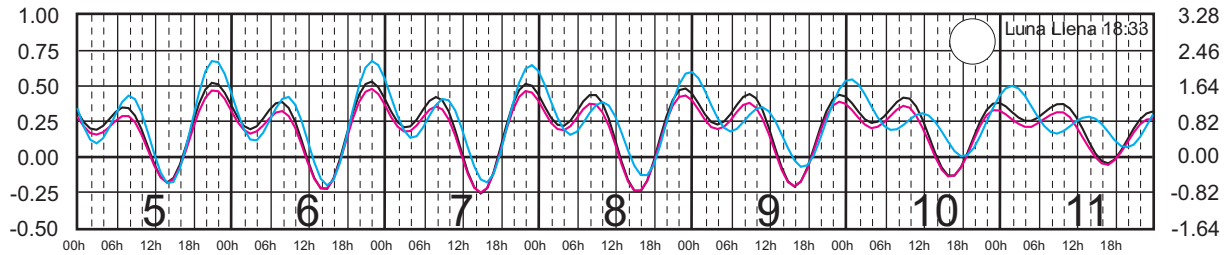

SECRETARIA DE MARINA ARMADA DE MEXICO

CALENDARIO GRAFICO DE MAREAS

[MENU](#) [MAPA](#)

ENERO, 2017

Hora del Meridiano 90°(W)

Plano de Referencia NBMI

L. CÁRDENAS, MICH.
ZIHUATANEJO, GRO.
ACAPULCO, GRO.

METROS DOMINGO LUNES MARTES MIÉRCOLES JUEVES VIERNES SÁBADO PIES

SECRETARIA DE MARINA ARMADA DE MEXICO

CALENDARIO GRAFICO DE MAREAS

[MENU](#) [MAPA](#)

FEBRERO, 2017

Hora del Meridiano 90°(W)

Plano de Referencia NBMI

L. CÁRDENAS, MICH.
ZIHUATANEJO, GRO.
ACAPULCO, GRO.

METROS DOMINGO LUNES MARTES MIÉRCOLES JUEVES VIERNES SÁBADO PIES

SECRETARIA DE MARINA ARMADA DE MEXICO

CALENDARIO GRAFICO DE MAREAS

[MENU](#) [MAPA](#)

MARZO, 2017

Hora del Meridiano 90°(W)

Plano de Referencia NBMI

L. CÁRDENAS, MICH.
ZIHUATANEJO, GRO.
ACAPULCO, GRO.

METROS DOMINGO LUNES MARTES MIÉRCOLES JUEVES VIERNES SÁBADO PIES