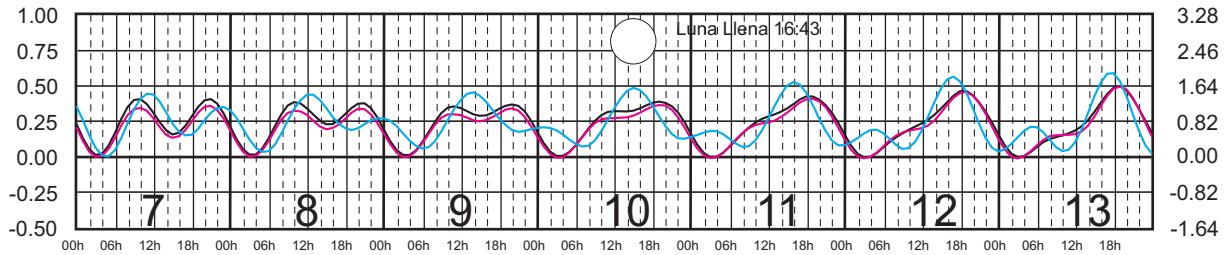

SECRETARIA DE MARINA ARMADA DE MEXICO

CALENDARIO GRAFICO DE MAREAS

[MENU](#) [MAPA](#)

ABRIL, 2017

Hora del Meridiano 90°(W)

Plano de Referencia NBMI

L. CÁRDENAS, MICH.
ZIHUATANEJO, GRO.
ACAPULCO, GRO.

METROS DOMINGO LUNES MARTES MIÉRCOLES JUEVES VIERNES SÁBADO PIES

SECRETARIA DE MARINA ARMADA DE MEXICO

CALENDARIO GRAFICO DE MAREAS

[MENU](#) [MAPA](#)

MAYO, 2017

Hora del Meridiano 90°(W)

Plano de Referencia NBMI

L. CÁRDENAS, MICH.
ZIHUATANEJO, GRO.
ACAPULCO, GRO.

METROS DOMINGO LUNES MARTES MIÉRCOLES JUEVES VIERNES SÁBADO PIES

SECRETARIA DE MARINA ARMADA DE MEXICO

CALENDARIO GRAFICO DE MAREAS

[MENU](#) [MAPA](#)

JUNIO, 2017

Hora del Meridiano 90°(W)

Plano de Referencia NBMI

L. CÁRDENAS, MICH.
ZIHUATANEJO, GRO.
ACAPULCO, GRO.

METROS DOMINGO LUNES MARTES MIÉRCOLES JUEVES VIERNES SÁBADO PIES