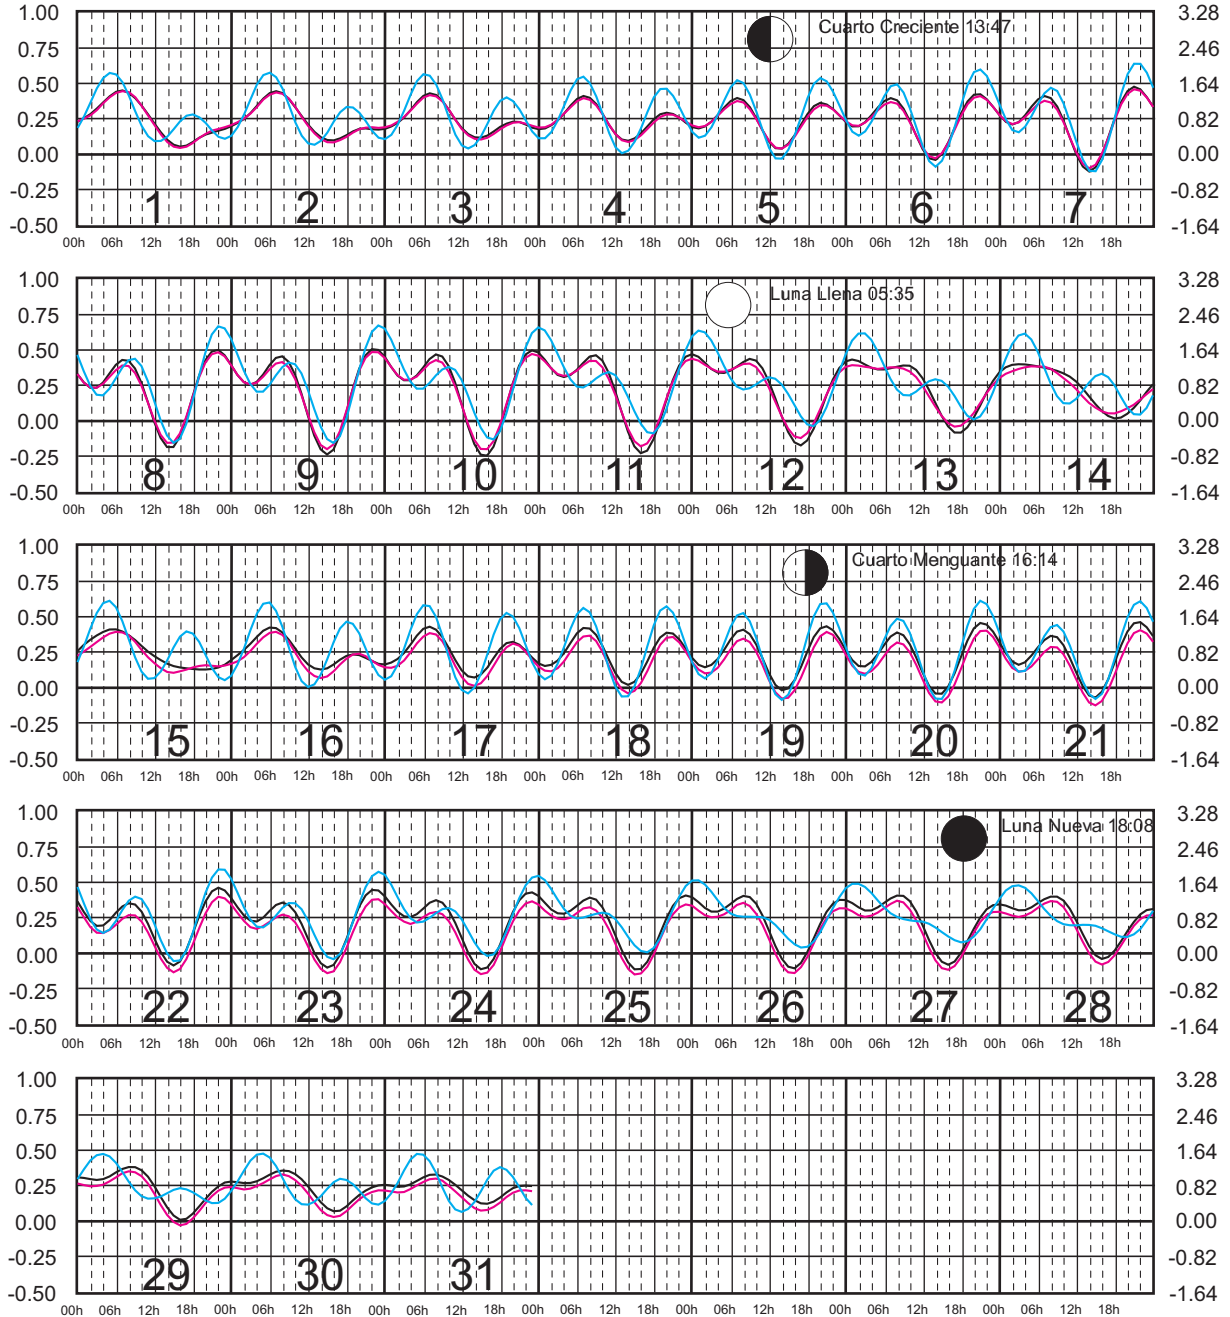

SECRETARIA DE MARINA ARMADA DE MEXICO

CALENDARIO GRAFICO DE MAREAS

[MENU](#) [MAPA](#)

ENERO, 2017

Hora del Meridiano 90°(W)

Plano de Referencia NBMI

L. CÁRDENAS, MICH.
ZIHUATANEJO, GRO.
ACAPULCO, GRO.

METROS DOMINGO LUNES MARTES MIÉRCOLES JUEVES VIERNES SÁBADO PIES

SECRETARIA DE MARINA ARMADA DE MEXICO

CALENDARIO GRAFICO DE MAREAS

[MENU](#) [MAPA](#)

FEBRERO, 2017

Hora del Meridiano 90°(W)

Plano de Referencia NBMI

L. CÁRDENAS, MICH.
ZIHUATANEJO, GRO.
ACAPULCO, GRO.

METROS DOMINGO LUNES MARTES MIÉRCOLES JUEVES VIERNES SÁBADO PIES

SECRETARIA DE MARINA ARMADA DE MEXICO

CALENDARIO GRAFICO DE MAREAS

[MENU](#) [MAPA](#)

MARZO, 2017

Hora del Meridiano 90°(W)

Plano de Referencia NBMI

L. CÁRDENAS, MICH.
ZIHUATANEJO, GRO.
ACAPULCO, GRO.

METROS DOMINGO LUNES MARTES MIÉRCOLES JUEVES VIERNES SÁBADO PIES

SECRETARIA DE MARINA ARMADA DE MEXICO

CALENDARIO GRAFICO DE MAREAS

[MENU](#) [MAPA](#)

ABRIL, 2017

Hora del Meridiano 90°(W)

Plano de Referencia NBMI

L. CÁRDENAS, MICH.
ZIHUATANEJO, GRO.
ACAPULCO, GRO.

METROS DOMINGO LUNES MARTES MIÉRCOLES JUEVES VIERNES SÁBADO PIES