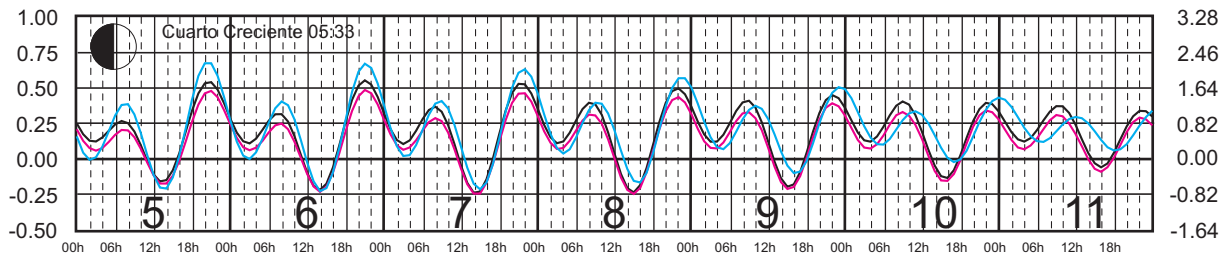

SECRETARIA DE MARINA ARMADA DE MEXICO

CALENDARIO GRAFICO DE MAREAS

[MENU](#) [MAPA](#)

FEBRERO, 2017

Hora del Meridiano 90°(W)

Plano de Referencia NBMI

L. CÁRDENAS, MICH.
ZIHUATANEJO, GRO.
ACAPULCO, GRO.

METROS DOMINGO LUNES MARTES MIÉRCOLES JUEVES VIERNES SÁBADO PIES

SECRETARIA DE MARINA ARMADA DE MEXICO

CALENDARIO GRAFICO DE MAREAS

[MENU](#) [MAPA](#)

MARZO, 2017

Hora del Meridiano 90°(W)

Plano de Referencia NBMI

L. CÁRDENAS, MICH.
ZIHUATANEJO, GRO.
ACAPULCO, GRO.

METROS DOMINGO LUNES MARTES MIÉRCOLES JUEVES VIERNES SÁBADO PIES

SECRETARIA DE MARINA ARMADA DE MEXICO

CALENDARIO GRAFICO DE MAREAS

[MENU](#) [MAPA](#)

ABRIL, 2017

Hora del Meridiano 90°(W)

Plano de Referencia NBMI

L. CÁRDENAS, MICH.
ZIHUATANEJO, GRO.
ACAPULCO, GRO.

METROS DOMINGO LUNES MARTES MIÉRCOLES JUEVES VIERNES SÁBADO PIES