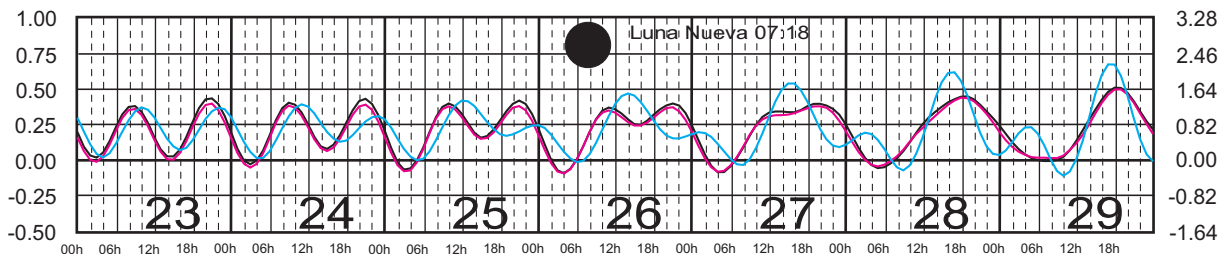

SECRETARIA DE MARINA ARMADA DE MEXICO

CALENDARIO GRAFICO DE MAREAS

[MENU](#) [MAPA](#)

MARZO, 2017

Hora del Meridiano 90°(W)

Plano de Referencia NBMI

L. CÁRDENAS, MICH.
ZIHUATANEJO, GRO.
ACAPULCO, GRO.

METROS DOMINGO LUNES MARTES MIÉRCOLES JUEVES VIERNES SÁBADO PIES

SECRETARIA DE MARINA ARMADA DE MEXICO

CALENDARIO GRAFICO DE MAREAS

[MENU](#) [MAPA](#)

ABRIL, 2017

Hora del Meridiano 90°(W)

Plano de Referencia NBMI

L. CÁRDENAS, MICH.
ZIHUATANEJO, GRO.
ACAPULCO, GRO.

METROS DOMINGO LUNES MARTES MIÉRCOLES JUEVES VIERNES SÁBADO PIES

SECRETARIA DE MARINA ARMADA DE MEXICO

CALENDARIO GRAFICO DE MAREAS

[MENU](#) [MAPA](#)

MAYO, 2017

Hora del Meridiano 90°(W)

Plano de Referencia NBMI

L. CÁRDENAS, MICH.
ZIHUATANEJO, GRO.
ACAPULCO, GRO.

METROS DOMINGO LUNES MARTES MIÉRCOLES JUEVES VIERNES SÁBADO PIES