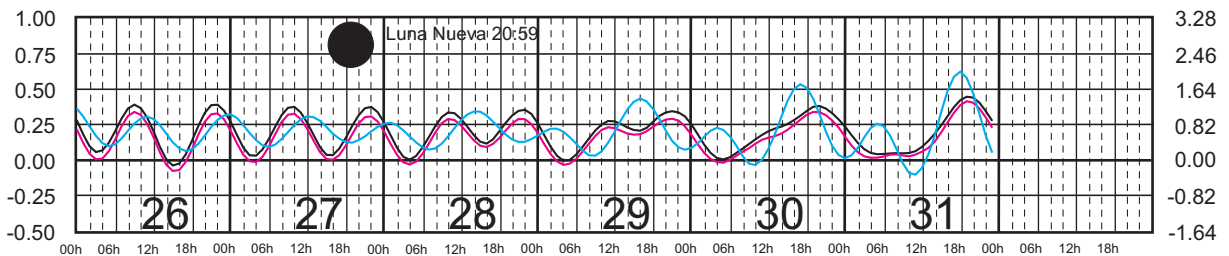

SECRETARIA DE MARINA ARMADA DE MEXICO

CALENDARIO GRAFICO DE MAREAS

[MENU](#) [MAPA](#)

FEBRERO, 2017

Hora del Meridiano 90°(W)

Plano de Referencia NBMI

L. CÁRDENAS, MICH.
ZIHUATANEJO, GRO.
ACAPULCO, GRO.

METROS DOMINGO LUNES MARTES MIÉRCOLES JUEVES VIERNES SÁBADO PIES

SECRETARIA DE MARINA ARMADA DE MEXICO

CALENDARIO GRAFICO DE MAREAS

[MENU](#) [MAPA](#)

MARZO, 2017

Hora del Meridiano 90°(W)

Plano de Referencia NBMI

L. CÁRDENAS, MICH.
ZIHUATANEJO, GRO.
ACAPULCO, GRO.

METROS DOMINGO LUNES MARTES MIÉRCOLES JUEVES VIERNES SÁBADO PIES

SECRETARIA DE MARINA ARMADA DE MEXICO

CALENDARIO GRAFICO DE MAREAS

[MENU](#) [MAPA](#)

ABRIL, 2017

Hora del Meridiano 90°(W)

Plano de Referencia NBMI

L. CÁRDENAS, MICH.
ZIHUATANEJO, GRO.
ACAPULCO, GRO.

METROS DOMINGO LUNES MARTES MIÉRCOLES JUEVES VIERNES SÁBADO PIES