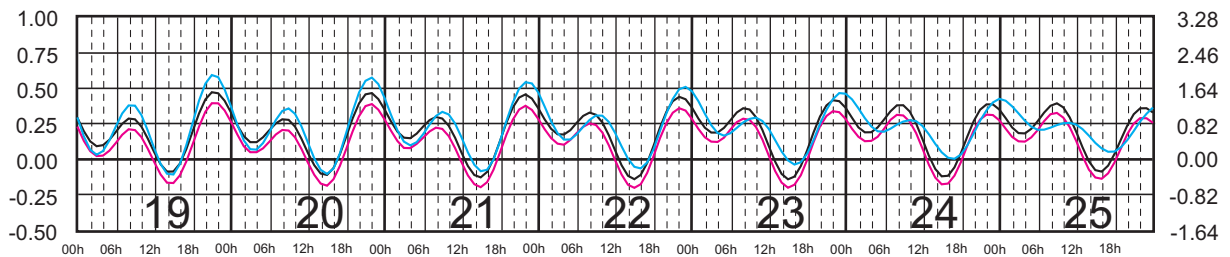

SECRETARIA DE MARINA ARMADA DE MEXICO

CALENDARIO GRAFICO DE MAREAS

[MENU](#) [MAPA](#)

ENERO, 2017

Hora del Meridiano 90°(W)

Plano de Referencia NBMI

L. CÁRDENAS, MICH.
ZIHUATANEJO, GRO.
ACAPULCO, GRO.

METROS DOMINGO LUNES MARTES MIÉRCOLES JUEVES VIERNES SÁBADO PIES

SECRETARIA DE MARINA ARMADA DE MEXICO

CALENDARIO GRAFICO DE MAREAS

[MENU](#) [MAPA](#)

FEBRERO, 2017

Hora del Meridiano 90°(W)

Plano de Referencia NBMI

L. CÁRDENAS, MICH.
ZIHUATANEJO, GRO.
ACAPULCO, GRO.

METROS DOMINGO LUNES MARTES MIÉRCOLES JUEVES VIERNES SÁBADO PIES

SECRETARIA DE MARINA ARMADA DE MEXICO

CALENDARIO GRAFICO DE MAREAS

[MENU](#) [MAPA](#)

MARZO, 2017

Hora del Meridiano 90°(W)

Plano de Referencia NBMI

L. CÁRDENAS, MICH.
ZIHUATANEJO, GRO.
ACAPULCO, GRO.

METROS DOMINGO LUNES MARTES MIÉRCOLES JUEVES VIERNES SÁBADO PIES