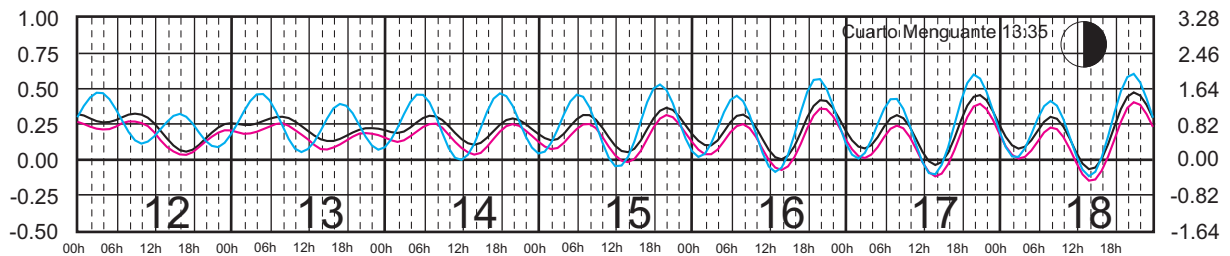

SECRETARIA DE MARINA ARMADA DE MEXICO

CALENDARIO GRAFICO DE MAREAS

[MENU](#) [MAPA](#)

ENERO, 2017

Hora del Meridiano 90°(W)

Plano de Referencia NBMI

L. CÁRDENAS, MICH.
ZIHUATANEJO, GRO.
ACAPULCO, GRO.

METROS DOMINGO LUNES MARTES MIÉRCOLES JUEVES VIERNES SÁBADO PIES

SECRETARIA DE MARINA ARMADA DE MEXICO

CALENDARIO GRAFICO DE MAREAS

[MENU](#) [MAPA](#)

FEBRERO, 2017

Hora del Meridiano 90°(W)

Plano de Referencia NBMI

L. CÁRDENAS, MICH.
ZIHUATANEJO, GRO.
ACAPULCO, GRO.

METROS DOMINGO LUNES MARTES MIÉRCOLES JUEVES VIERNES SÁBADO PIES

SECRETARIA DE MARINA ARMADA DE MEXICO

CALENDARIO GRAFICO DE MAREAS

[MENU](#) [MAPA](#)

MARZO, 2017

Hora del Meridiano 90°(W)

Plano de Referencia NBMI

L. CÁRDENAS, MICH.
ZIHUATANEJO, GRO.
ACAPULCO, GRO.

METROS DOMINGO LUNES MARTES MIÉRCOLES JUEVES VIERNES SÁBADO PIES