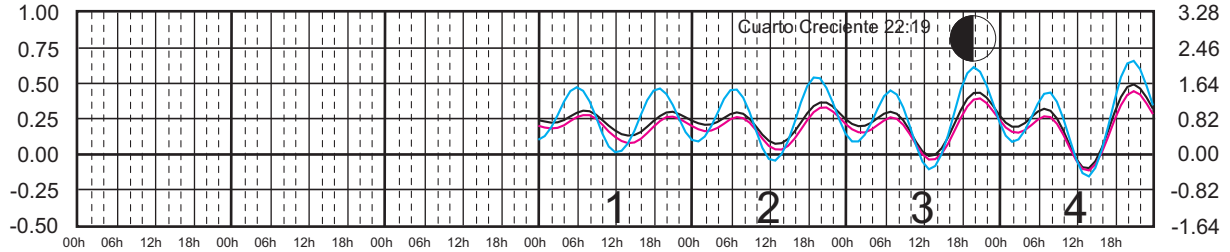

SECRETARIA DE MARINA ARMADA DE MEXICO

CALENDARIO GRAFICO DE MAREAS

[MENU](#) [MAPA](#)

ENERO, 2017

Hora del Meridiano 90°(W)

Plano de Referencia NBMI

L. CÁRDENAS, MICH.
ZIHUATANEJO, GRO.
ACAPULCO, GRO.

METROS DOMINGO LUNES MARTES MIÉRCOLES JUEVES VIERNES SÁBADO PIES

SECRETARIA DE MARINA ARMADA DE MEXICO

CALENDARIO GRAFICO DE MAREAS

[MENU](#) [MAPA](#)

FEBRERO, 2017

Hora del Meridiano 90°(W)

Plano de Referencia NBMI

L. CÁRDENAS, MICH.
ZIHUATANEJO, GRO.
ACAPULCO, GRO.

METROS DOMINGO LUNES MARTES MIÉRCOLES JUEVES VIERNES SÁBADO PIES

SECRETARIA DE MARINA ARMADA DE MEXICO

CALENDARIO GRAFICO DE MAREAS

[MENU](#) [MAPA](#)

MARZO, 2017

Hora del Meridiano 90°(W)

Plano de Referencia NBMI

L. CÁRDENAS, MICH.
ZIHUATANEJO, GRO.
ACAPULCO, GRO.

METROS DOMINGO LUNES MARTES MIÉRCOLES JUEVES VIERNES SÁBADO PIES