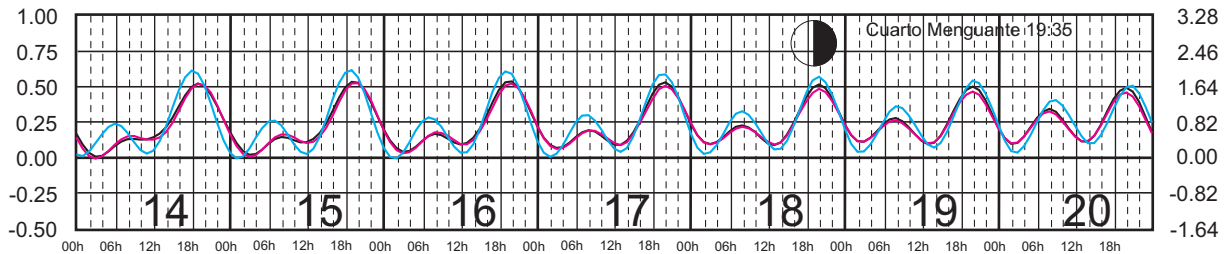

SECRETARIA DE MARINA ARMADA DE MEXICO

CALENDARIO GRAFICO DE MAREAS

[MENU](#) [MAPA](#)

ABRIL, 2017

Hora del Meridiano 90°(W)

Plano de Referencia NBMI

L. CÁRDENAS, MICH.
ZIHUATANEJO, GRO.
ACAPULCO, GRO.

METROS DOMINGO LUNES MARTES MIÉRCOLES JUEVES VIERNES SÁBADO PIES

SECRETARIA DE MARINA ARMADA DE MEXICO

CALENDARIO GRAFICO DE MAREAS

[MENU](#) [MAPA](#)

MAYO, 2017

Hora del Meridiano 90°(W)

Plano de Referencia NBMI

L. CÁRDENAS, MICH.
ZIHUATANEJO, GRO.
ACAPULCO, GRO.

METROS DOMINGO LUNES MARTES MIÉRCOLES JUEVES VIERNES SÁBADO PIES

SECRETARIA DE MARINA ARMADA DE MEXICO

CALENDARIO GRAFICO DE MAREAS

[MENU](#) [MAPA](#)

JUNIO, 2017

Hora del Meridiano 90°(W)

Plano de Referencia NBMI

L. CÁRDENAS, MICH.
ZIHUATANEJO, GRO.
ACAPULCO, GRO.

METROS DOMINGO LUNES MARTES MIÉRCOLES JUEVES VIERNES SÁBADO PIES