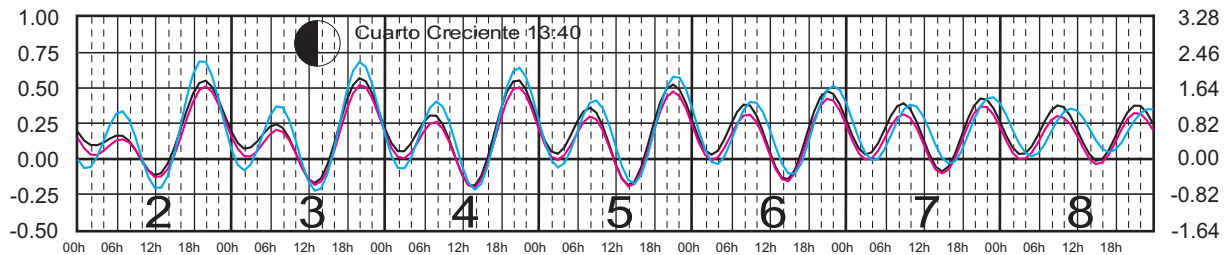

SECRETARIA DE MARINA ARMADA DE MEXICO

CALENDARIO GRAFICO DE MAREAS

[MENU](#) [MAPA](#)

MARZO, 2017

Hora del Meridiano 90°(W)

Plano de Referencia NBMI

L. CÁRDENAS, MICH.
ZIHUATANEJO, GRO.
ACAPULCO, GRO.

METROS DOMINGO LUNES MARTES MIÉRCOLES JUEVES VIERNES SÁBADO PIES

SECRETARIA DE MARINA ARMADA DE MEXICO

CALENDARIO GRAFICO DE MAREAS

[MENU](#) [MAPA](#)

ABRIL, 2017

Hora del Meridiano 90°(W)

Plano de Referencia NBMI

L. CÁRDENAS, MICH.
ZIHUATANEJO, GRO.
ACAPULCO, GRO.

METROS DOMINGO LUNES MARTES MIÉRCOLES JUEVES VIERNES SÁBADO PIES

SECRETARIA DE MARINA ARMADA DE MEXICO

CALENDARIO GRAFICO DE MAREAS

[MENU](#) [MAPA](#)

MAYO, 2017

Hora del Meridiano 90°(W)

Plano de Referencia NBMI

L. CÁRDENAS, MICH.
ZIHUATANEJO, GRO.
ACAPULCO, GRO.

METROS DOMINGO LUNES MARTES MIÉRCOLES JUEVES VIERNES SÁBADO PIES