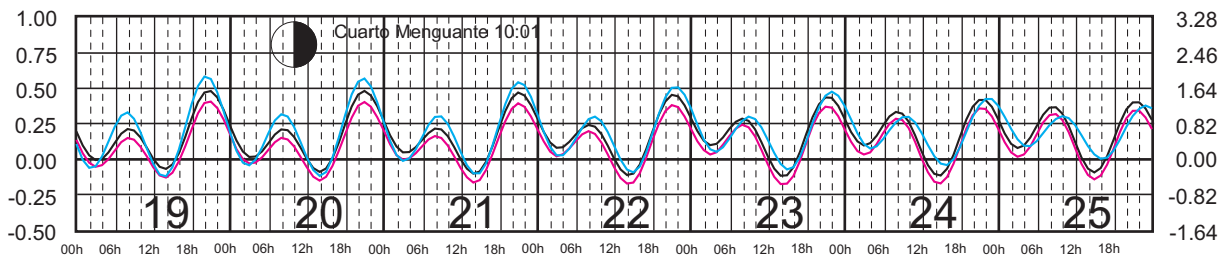

SECRETARIA DE MARINA ARMADA DE MEXICO

CALENDARIO GRAFICO DE MAREAS

[MENU](#) [MAPA](#)

FEBRERO, 2017

Hora del Meridiano 90°(W)

Plano de Referencia NBMI

L. CÁRDENAS, MICH.
ZIHUATANEJO, GRO.
ACAPULCO, GRO.

METROS DOMINGO LUNES MARTES MIÉRCOLES JUEVES VIERNES SÁBADO PIES

SECRETARIA DE MARINA ARMADA DE MEXICO

CALENDARIO GRAFICO DE MAREAS

[MENU](#) [MAPA](#)

MARZO, 2017

Hora del Meridiano 90°(W)

Plano de Referencia NBMI

L. CÁRDENAS, MICH.
ZIHUATANEJO, GRO.
ACAPULCO, GRO.

METROS DOMINGO LUNES MARTES MIÉRCOLES JUEVES VIERNES SÁBADO PIES

SECRETARIA DE MARINA ARMADA DE MEXICO

CALENDARIO GRAFICO DE MAREAS

[MENU](#) [MAPA](#)

ABRIL, 2017

Hora del Meridiano 90°(W)

Plano de Referencia NBMI

L. CÁRDENAS, MICH.
ZIHUATANEJO, GRO.
ACAPULCO, GRO.

METROS DOMINGO LUNES MARTES MIÉRCOLES JUEVES VIERNES SÁBADO PIES