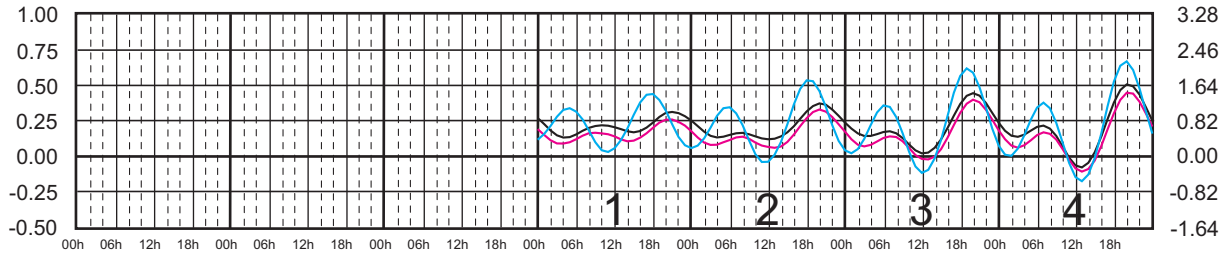

SECRETARIA DE MARINA ARMADA DE MEXICO

CALENDARIO GRAFICO DE MAREAS

[MENU](#) [MAPA](#)

FEBRERO, 2017

Hora del Meridiano 90°(W)

Plano de Referencia NBMI

L. CÁRDENAS, MICH.
ZIHUATANEJO, GRO.
ACAPULCO, GRO.

METROS DOMINGO LUNES MARTES MIÉRCOLES JUEVES VIERNES SÁBADO PIES

SECRETARIA DE MARINA ARMADA DE MEXICO

CALENDARIO GRAFICO DE MAREAS

[MENU](#) [MAPA](#)

MARZO, 2017

Hora del Meridiano 90°(W)

Plano de Referencia NBMI

L. CÁRDENAS, MICH.
ZIHUATANEJO, GRO.
ACAPULCO, GRO.

METROS DOMINGO LUNES MARTES MIÉRCOLES JUEVES VIERNES SÁBADO PIES

SECRETARIA DE MARINA ARMADA DE MEXICO

CALENDARIO GRAFICO DE MAREAS

[MENU](#) [MAPA](#)

ABRIL, 2017

Hora del Meridiano 90°(W)

Plano de Referencia NBMI

L. CÁRDENAS, MICH.
ZIHUATANEJO, GRO.
ACAPULCO, GRO.

METROS DOMINGO LUNES MARTES MIÉRCOLES JUEVES VIERNES SÁBADO PIES