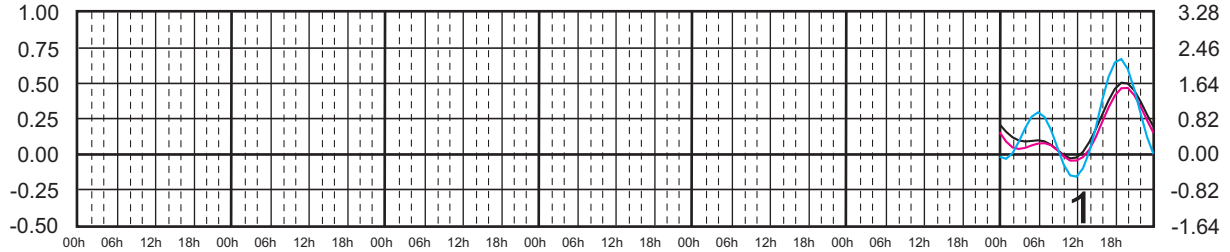

SECRETARIA DE MARINA ARMADA DE MEXICO

CALENDARIO GRAFICO DE MAREAS

[MENU](#) [MAPA](#)

MARZO, 2017

Hora del Meridiano 90°(W)

Plano de Referencia NBMI

L. CÁRDENAS, MICH.
ZIHUATANEJO, GRO.
ACAPULCO, GRO.

METROS DOMINGO LUNES MARTES MIÉRCOLES JUEVES VIERNES SÁBADO PIES

SECRETARIA DE MARINA ARMADA DE MEXICO

CALENDARIO GRAFICO DE MAREAS

[MENU](#) [MAPA](#)

ABRIL, 2017

Hora del Meridiano 90°(W)

Plano de Referencia NBMI

L. CÁRDENAS, MICH.
ZIHUATANEJO, GRO.
ACAPULCO, GRO.

METROS DOMINGO LUNES MARTES MIÉRCOLES JUEVES VIERNES SÁBADO PIES

SECRETARIA DE MARINA ARMADA DE MEXICO

CALENDARIO GRAFICO DE MAREAS

[MENU](#) [MAPA](#)

MAYO, 2017

Hora del Meridiano 90°(W)

Plano de Referencia NBMI

L. CÁRDENAS, MICH.
ZIHUATANEJO, GRO.
ACAPULCO, GRO.

METROS DOMINGO LUNES MARTES MIÉRCOLES JUEVES VIERNES SÁBADO PIES