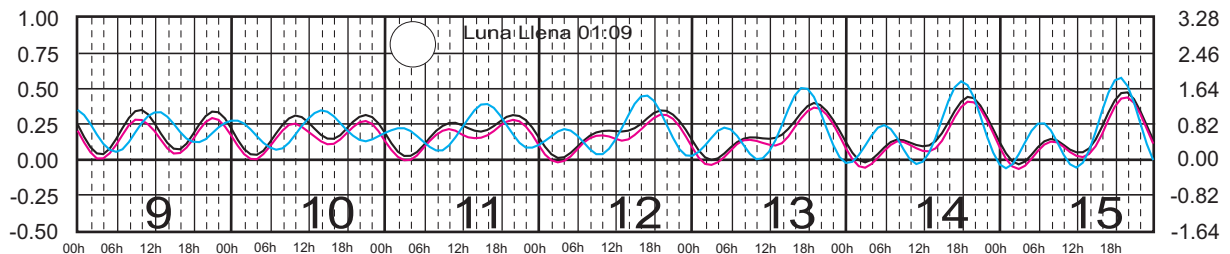

SECRETARIA DE MARINA ARMADA DE MEXICO

CALENDARIO GRAFICO DE MAREAS

[MENU](#) [MAPA](#)

MARZO, 2017

Hora del Meridiano 90°(W)

Plano de Referencia NBMI

L. CÁRDENAS, MICH.
ZIHUATANEJO, GRO.
ACAPULCO, GRO.

METROS DOMINGO LUNES MARTES MIÉRCOLES JUEVES VIERNES SÁBADO PIES

SECRETARIA DE MARINA ARMADA DE MEXICO

CALENDARIO GRAFICO DE MAREAS

[MENU](#) [MAPA](#)

ABRIL, 2017

Hora del Meridiano 90°(W)

Plano de Referencia NBMI

L. CÁRDENAS, MICH.
ZIHUATANEJO, GRO.
ACAPULCO, GRO.

METROS DOMINGO LUNES MARTES MIÉRCOLES JUEVES VIERNES SÁBADO PIES

SECRETARIA DE MARINA ARMADA DE MEXICO

CALENDARIO GRAFICO DE MAREAS

[MENU](#) [MAPA](#)

MAYO, 2017

Hora del Meridiano 90°(W)

Plano de Referencia NBMI

L. CÁRDENAS, MICH.
ZIHUATANEJO, GRO.
ACAPULCO, GRO.

METROS DOMINGO LUNES MARTES MIÉRCOLES JUEVES VIERNES SÁBADO PIES