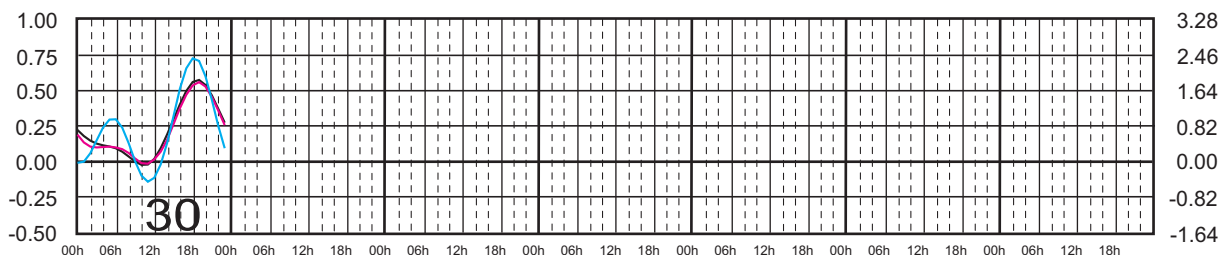

SECRETARIA DE MARINA ARMADA DE MEXICO

CALENDARIO GRAFICO DE MAREAS

[MENU](#) [MAPA](#)

FEBRERO, 2017

Hora del Meridiano 90°(W)

Plano de Referencia NBMI

L. CÁRDENAS, MICH.
ZIHUATANEJO, GRO.
ACAPULCO, GRO.

METROS DOMINGO LUNES MARTES MIÉRCOLES JUEVES VIERNES SÁBADO PIES

SECRETARIA DE MARINA ARMADA DE MEXICO

CALENDARIO GRAFICO DE MAREAS

[MENU](#) [MAPA](#)

MARZO, 2017

Hora del Meridiano 90°(W)

Plano de Referencia NBMI

L. CÁRDENAS, MICH.
ZIHUATANEJO, GRO.
ACAPULCO, GRO.

METROS DOMINGO LUNES MARTES MIÉRCOLES JUEVES VIERNES SÁBADO PIES

SECRETARIA DE MARINA ARMADA DE MEXICO

CALENDARIO GRAFICO DE MAREAS

[MENU](#) [MAPA](#)

ABRIL, 2017

Hora del Meridiano 90°(W)

Plano de Referencia NBMI

L. CÁRDENAS, MICH.
ZIHUATANEJO, GRO.
ACAPULCO, GRO.

METROS DOMINGO LUNES MARTES MIÉRCOLES JUEVES VIERNES SÁBADO PIES

SECRETARIA DE MARINA ARMADA DE MEXICO

CALENDARIO GRAFICO DE MAREAS

[MENU](#) [MAPA](#)

MAYO, 2017

Hora del Meridiano 90°(W)

Plano de Referencia NBMI

L. CÁRDENAS, MICH.
ZIHUATANEJO, GRO.
ACAPULCO, GRO.

METROS DOMINGO LUNES MARTES MIÉRCOLES JUEVES VIERNES SÁBADO PIES