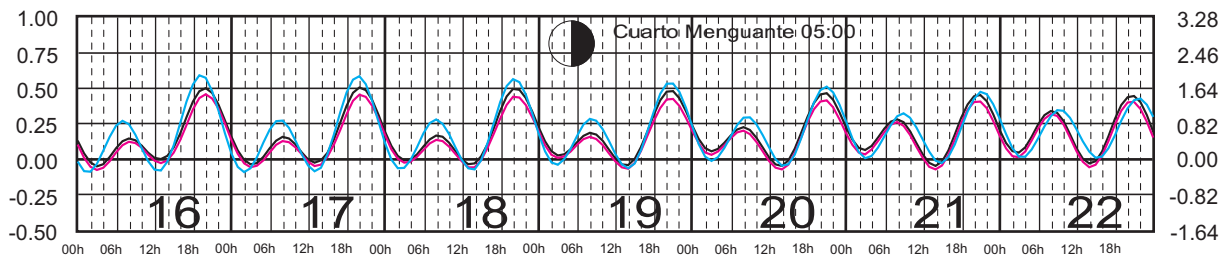

SECRETARIA DE MARINA ARMADA DE MEXICO

CALENDARIO GRAFICO DE MAREAS

[MENU](#) [MAPA](#)

MARZO, 2017

Hora del Meridiano 90°(W)

Plano de Referencia NBMI

L. CÁRDENAS, MICH.
ZIHUATANEJO, GRO.
ACAPULCO, GRO.

METROS DOMINGO LUNES MARTES MIÉRCOLES JUEVES VIERNES SÁBADO PIES

SECRETARIA DE MARINA ARMADA DE MEXICO

CALENDARIO GRAFICO DE MAREAS

[MENU](#) [MAPA](#)

ABRIL, 2017

Hora del Meridiano 90°(W)

Plano de Referencia NBMI

L. CÁRDENAS, MICH.
ZIHUATANEJO, GRO.
ACAPULCO, GRO.

METROS DOMINGO LUNES MARTES MIÉRCOLES JUEVES VIERNES SÁBADO PIES

SECRETARIA DE MARINA ARMADA DE MEXICO

CALENDARIO GRAFICO DE MAREAS

[MENU](#) [MAPA](#)

MAYO, 2017

Hora del Meridiano 90°(W)

Plano de Referencia NBMI

L. CÁRDENAS, MICH.
ZIHUATANEJO, GRO.
ACAPULCO, GRO.

METROS DOMINGO LUNES MARTES MIÉRCOLES JUEVES VIERNES SÁBADO PIES